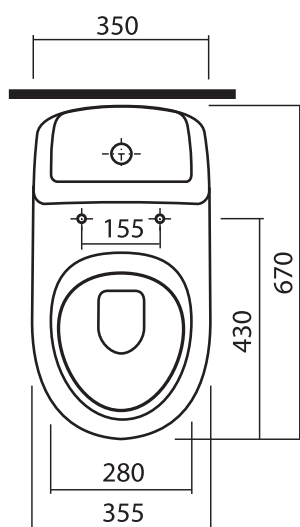

3/6л

Компакт напольный
SOLO

KOLO

SOLO

Компакт напольный, состоящий из:
- унитаза, с горизонтальным
выпуском
- сливной бачок, 3/6 л,
с нижним подводом воды
- сиденье с крышкой
с металлическими креплениями

Номер:
Вес:

S7921800U
27,0 кг

SOLO