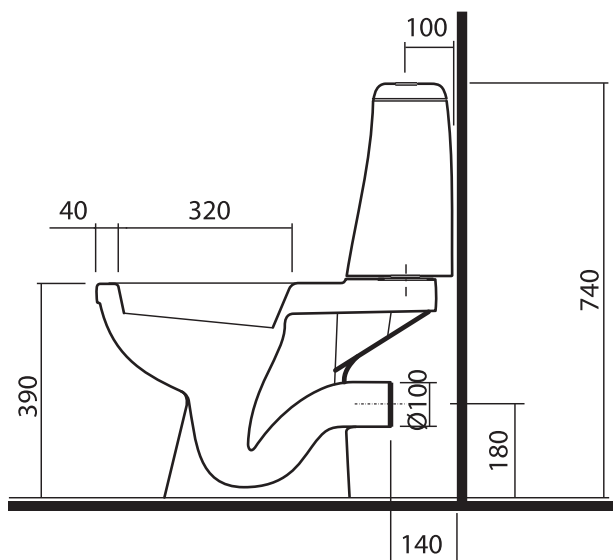

3/6л

Компакт напольный
SOLO

KOLO

SOLO

Компакт напольный, состоящий из:
- унитаза, с горизонтальным
выпуском
- сливной бачок, 3/6 л,
с нижним подводом воды
- сиденье с крышкой
с металлическими креплениями

Номер:
Вес:

S7921800U
27,0 кг

SOLO