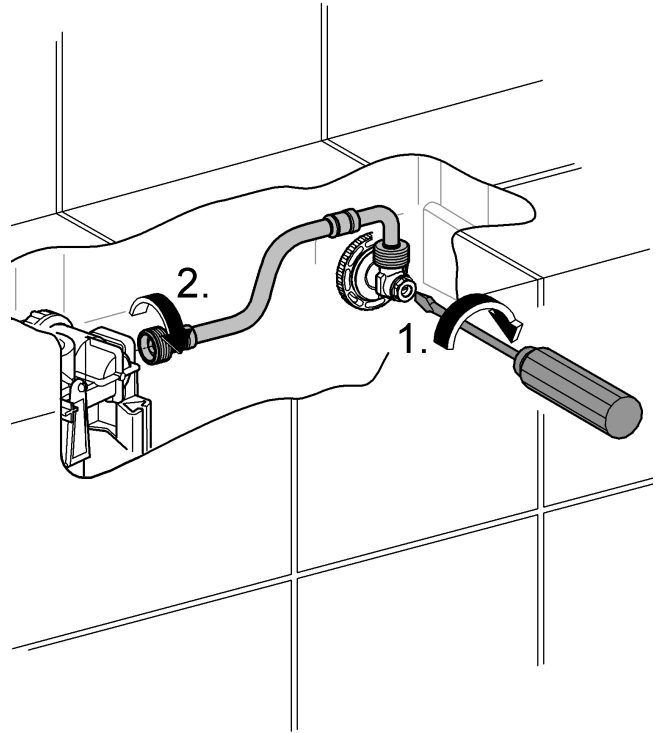

Design + Engineering GROHE Germany

99.556.131/ÄM 227656/07.13

	X	Y	Z
	88 mm	29 mm	9,5 mm
	100 mm	26 mm	> 18 mm
	88 mm	41 mm	< 3 mm

D
☎ +49 571 3989 333
impressum@grohe.de

A
☎ +43 1 68060
info-at@grohe.com