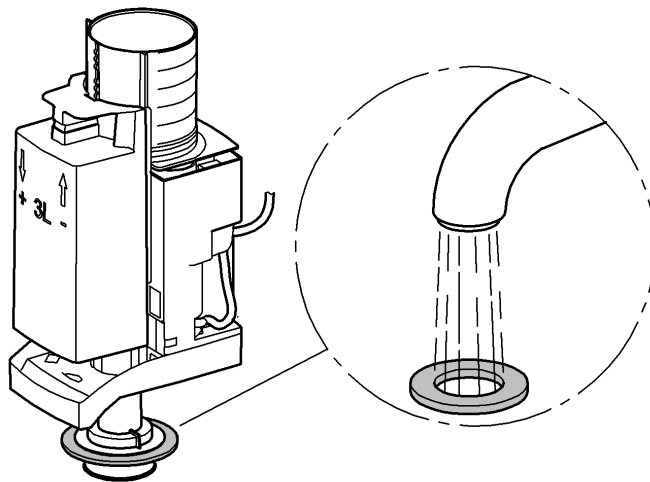

Design + Engineering GROHE Germany

99.556.131/ÄM 227656/07.13

	X	Y	Z
	88 mm	29 mm	9,5 mm
	100 mm	26 mm	> 18 mm
	88 mm	41 mm	< 3 mm

D
☎ +49 571 3989 333
impressum@grohe.de

A
☎ +43 1 68060
info-at@grohe.com