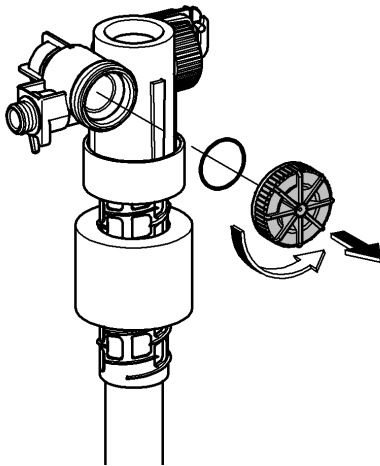

Design + Engineering GROHE Germany

99.556.131/ÄM 227656/07.13

	X	Y	Z
	88 mm	29 mm	9,5 mm
	100 mm	26 mm	> 18 mm
	88 mm	41 mm	< 3 mm

D
☎ +49 571 3989 333
impressum@grohe.de

A
☎ +43 1 68060
info-at@grohe.com