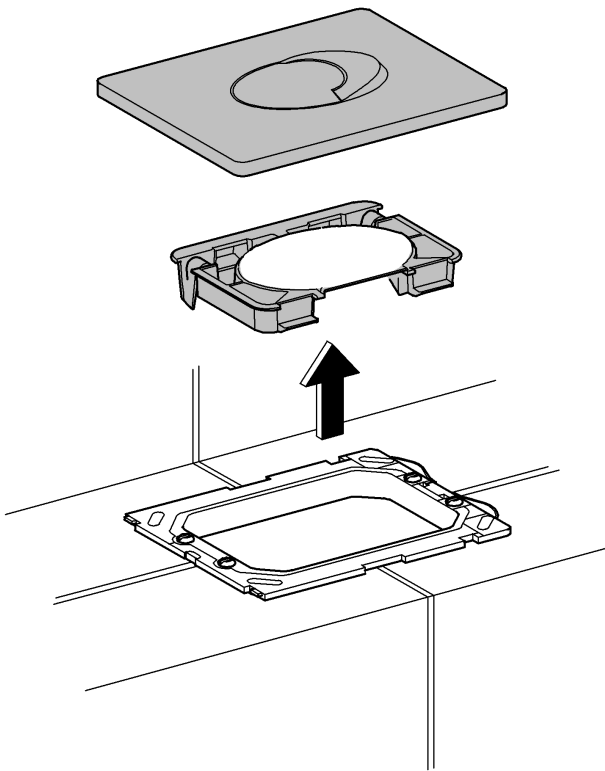

Design + Engineering GROHE Germany

99.556.131/ÄM 227656/07.13

	X	Y	Z
	88 mm	29 mm	9,5 mm
	100 mm	26 mm	> 18 mm
	88 mm	41 mm	< 3 mm

D
☎ +49 571 3989 333
impressum@grohe.de

A
☎ +43 1 68060
info-at@grohe.com