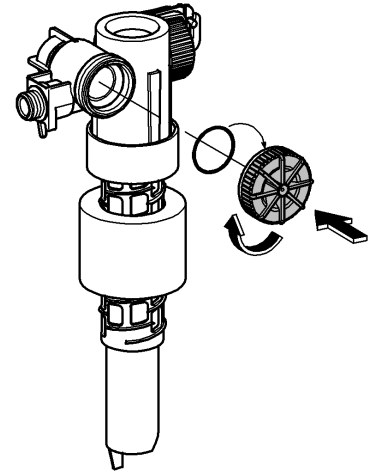

Design + Engineering GROHE Germany

99.556.131/ÄM 227656/07.13

	X	Y	Z
	88 mm	29 mm	9,5 mm
	100 mm	26 mm	> 18 mm
	88 mm	41 mm	< 3 mm

D
☎ +49 571 3989 333
impressum@grohe.de

A
☎ +43 1 68060
info-at@grohe.com