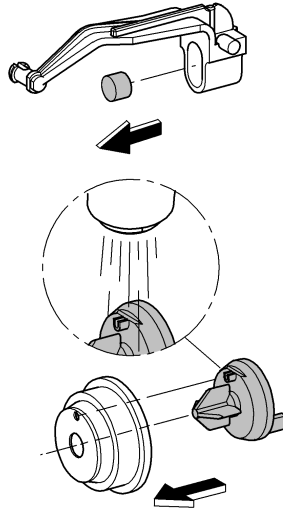

Design + Engineering GROHE Germany

99.556.131/ÄM 227656/07.13

	X	Y	Z
	88 mm	29 mm	9,5 mm
	100 mm	26 mm	> 18 mm
	88 mm	41 mm	< 3 mm

D
☎ +49 571 3989 333
impressum@grohe.de

A
☎ +43 1 68060
info-at@grohe.com