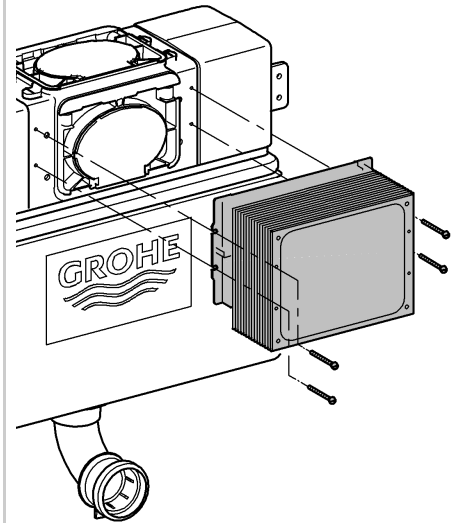

Design + Engineering GROHE Germany

99.556.131/ÄM 227656/07.13

	X	Y	Z
	88 mm	29 mm	9,5 mm
	100 mm	26 mm	> 18 mm
	88 mm	41 mm	< 3 mm

D
☎ +49 571 3989 333
impressum@grohe.de

A
☎ +43 1 68060
info-at@grohe.com