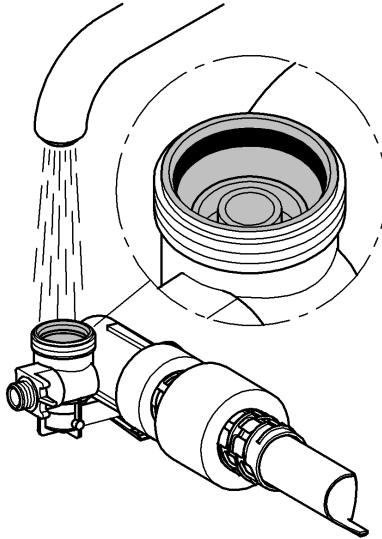

Design + Engineering GROHE Germany

99.556.131/ÄM 227656/07.13

	X	Y	Z
	88 mm	29 mm	9,5 mm
	100 mm	26 mm	> 18 mm
	88 mm	41 mm	< 3 mm

D
☎ +49 571 3989 333
impressum@grohe.de

A
☎ +43 1 68060
info-at@grohe.com