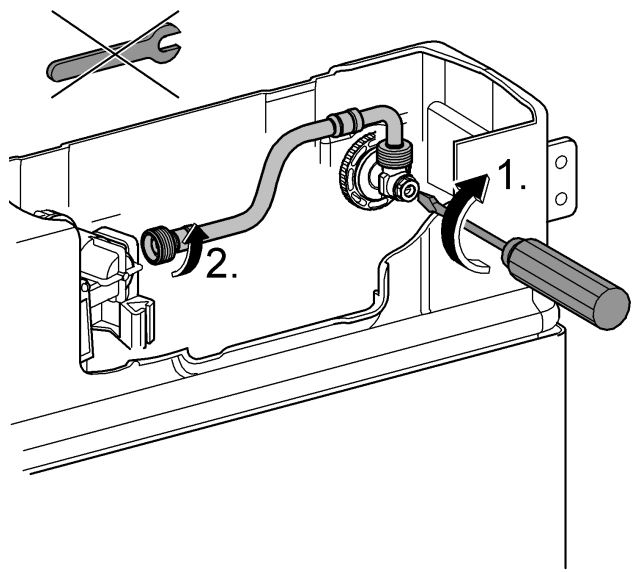

Design + Engineering GROHE Germany

99.556.131/ÄM 227656/07.13

	X	Y	Z
	88 mm	29 mm	9,5 mm
	100 mm	26 mm	> 18 mm
	88 mm	41 mm	< 3 mm

D
☎ +49 571 3989 333
impressum@grohe.de

A
☎ +43 1 68060
info-at@grohe.com