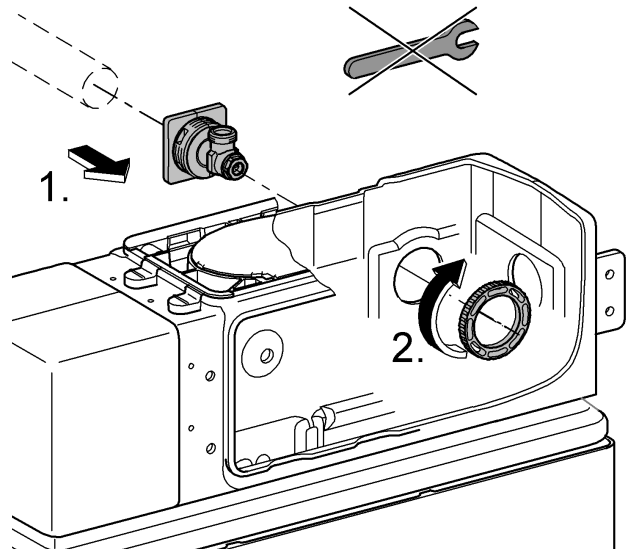

Design + Engineering GROHE Germany

99.556.131/ÄM 227656/07.13

	X	Y	Z
	88 mm	29 mm	9,5 mm
	100 mm	26 mm	> 18 mm
	88 mm	41 mm	< 3 mm

D
☎ +49 571 3989 333
impressum@grohe.de

A
☎ +43 1 68060
info-at@grohe.com