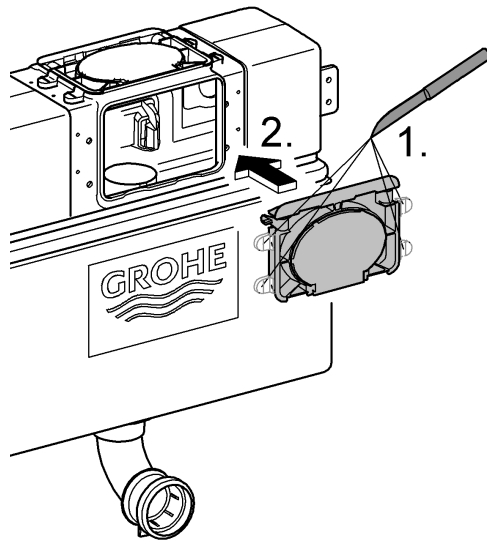

Design + Engineering GROHE Germany

99.556.131/ÄM 227656/07.13

	X	Y	Z
	88 mm	29 mm	9,5 mm
	100 mm	26 mm	> 18 mm
	88 mm	41 mm	< 3 mm

D
☎ +49 571 3989 333
impressum@grohe.de

A
☎ +43 1 68060
info-at@grohe.com