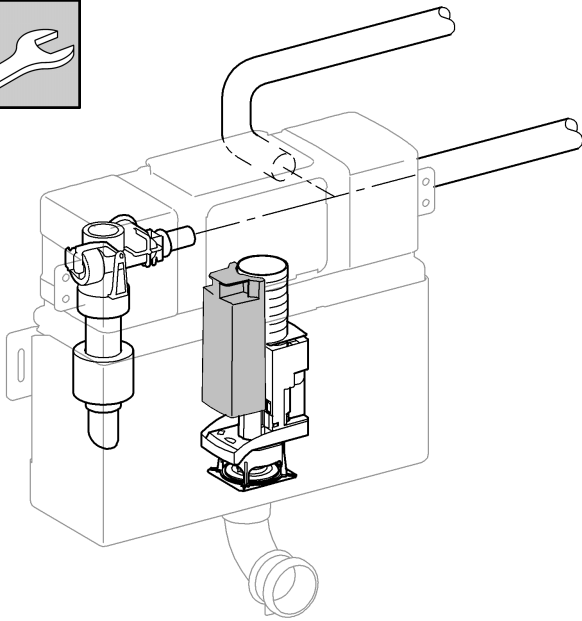

Design + Engineering GROHE Germany

99.556.131/ÄM 227656/07.13

	X	Y	Z
	88 mm	29 mm	9,5 mm
	100 mm	26 mm	> 18 mm
	88 mm	41 mm	< 3 mm

D
☎ +49 571 3989 333
impressum@grohe.de

A
☎ +43 1 68060
info-at@grohe.com