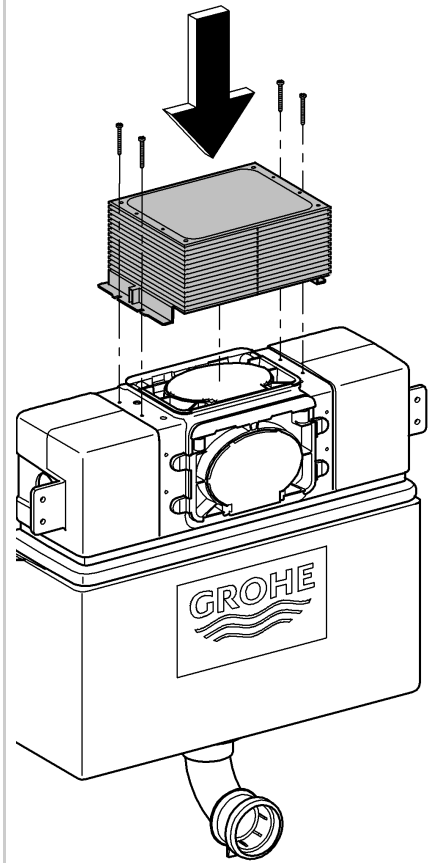

Design + Engineering GROHE Germany

99.556.131/ÄM 227656/07.13

	X	Y	Z
	88 mm	29 mm	9,5 mm
	100 mm	26 mm	> 18 mm
	88 mm	41 mm	< 3 mm

D
☎ +49 571 3989 333
impressum@grohe.de

A
☎ +43 1 68060
info-at@grohe.com