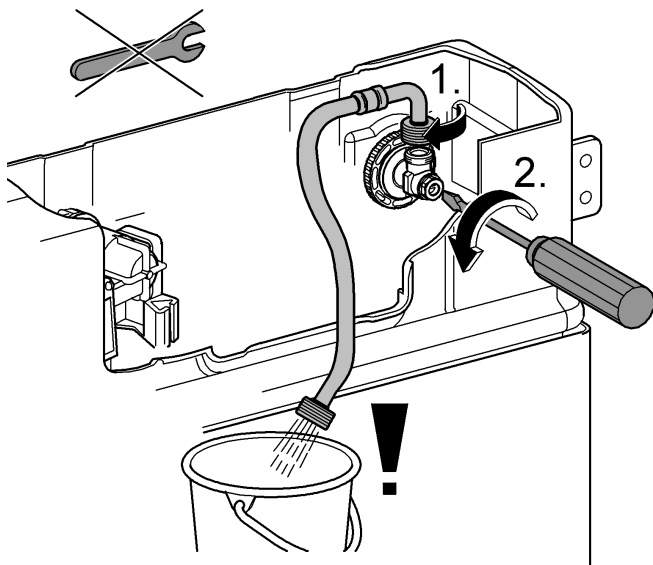

Design + Engineering GROHE Germany

99.556.131/ÄM 227656/07.13

	X	Y	Z
	88 mm	29 mm	9,5 mm
	100 mm	26 mm	> 18 mm
	88 mm	41 mm	< 3 mm

D
☎ +49 571 3989 333
impressum@grohe.de

A
☎ +43 1 68060
info-at@grohe.com