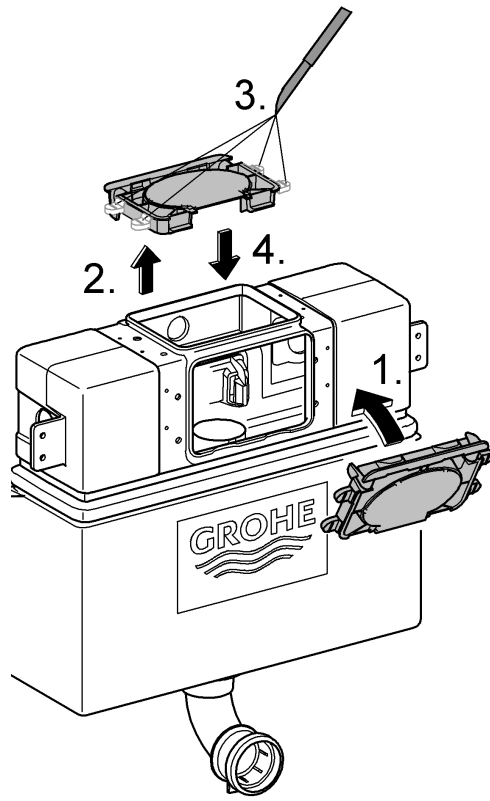

Design + Engineering GROHE Germany

99.556.131/ÄM 227656/07.13

	X	Y	Z
	88 mm	29 mm	9,5 mm
	100 mm	26 mm	> 18 mm
	88 mm	41 mm	< 3 mm

D
☎ +49 571 3989 333
impressum@grohe.de

A
☎ +43 1 68060
info-at@grohe.com