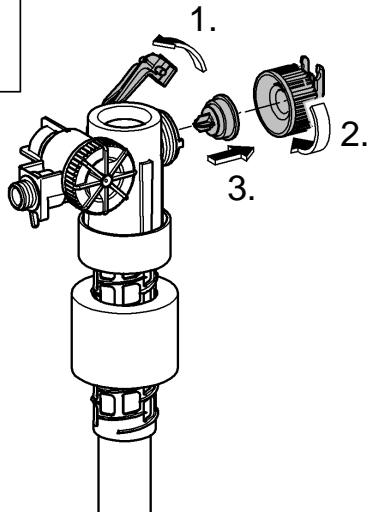

Design + Engineering GROHE Germany

99.556.131/ÄM 227656/07.13

	X	Y	Z
	88 mm	29 mm	9,5 mm
	100 mm	26 mm	> 18 mm
	88 mm	41 mm	< 3 mm

D
☎ +49 571 3989 333
impressum@grohe.de

A
☎ +43 1 68060
info-at@grohe.com