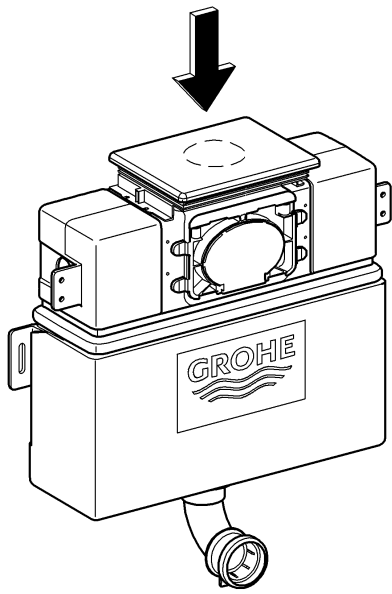

Design + Engineering GROHE Germany

99.556.131/ÄM 227656/07.13

	X	Y	Z
	88 mm	29 mm	9,5 mm
	100 mm	26 mm	> 18 mm
	88 mm	41 mm	< 3 mm

D
☎ +49 571 3989 333
impressum@grohe.de

A
☎ +43 1 68060
info-at@grohe.com