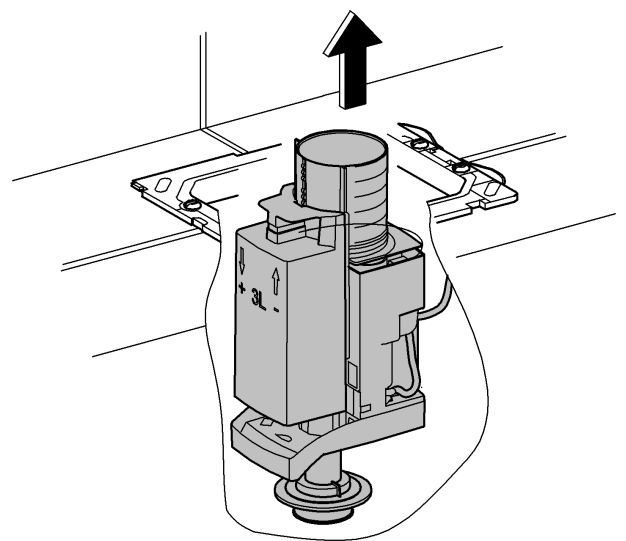

Design + Engineering GROHE Germany

99.556.131/ÄM 227656/07.13

	X	Y	Z
	88 mm	29 mm	9,5 mm
	100 mm	26 mm	> 18 mm
	88 mm	41 mm	< 3 mm

D
☎ +49 571 3989 333
impressum@grohe.de

A
☎ +43 1 68060
info-at@grohe.com