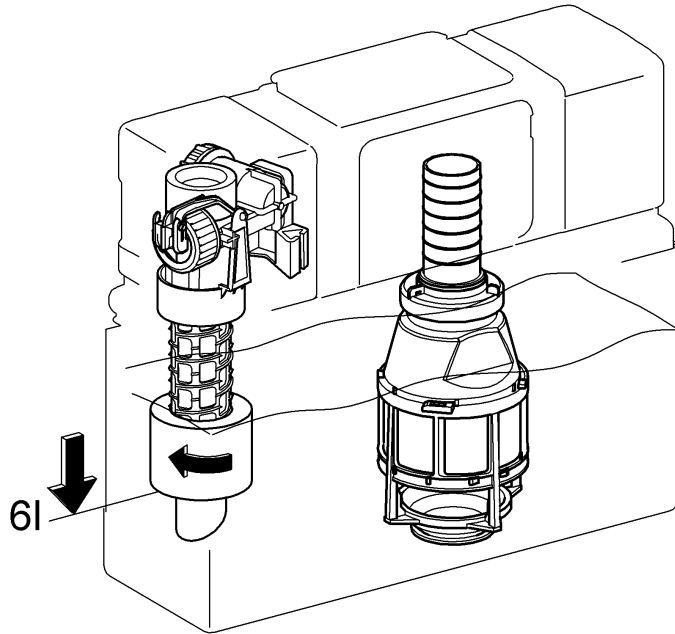

Design + Engineering GROHE Germany

99.556.131/ÄM 227656/07.13

	X	Y	Z
	88 mm	29 mm	9,5 mm
	100 mm	26 mm	> 18 mm
	88 mm	41 mm	< 3 mm

D
☎ +49 571 3989 333
impressum@grohe.de

A
☎ +43 1 68060
info-at@grohe.com