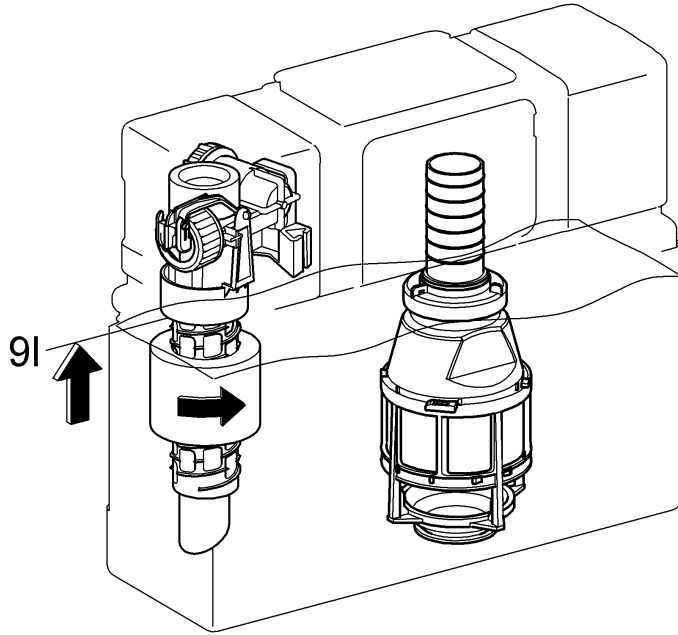

Design + Engineering GROHE Germany

99.556.131/ÄM 227656/07.13

	X	Y	Z
	88 mm	29 mm	9,5 mm
	100 mm	26 mm	> 18 mm
	88 mm	41 mm	< 3 mm

D
☎ +49 571 3989 333
impressum@grohe.de

A
☎ +43 1 68060
info-at@grohe.com