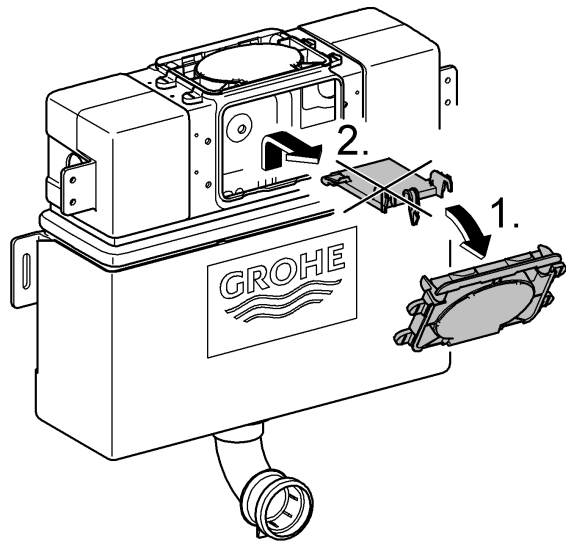

Design + Engineering GROHE Germany

99.556.131/ÄM 227656/07.13

	X	Y	Z
	88 mm	29 mm	9,5 mm
	100 mm	26 mm	> 18 mm
	88 mm	41 mm	< 3 mm

D
☎ +49 571 3989 333
impressum@grohe.de

A
☎ +43 1 68060
info-at@grohe.com