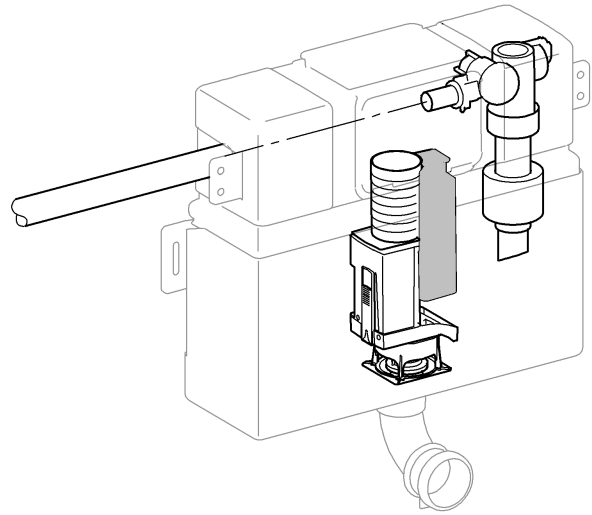

Design + Engineering GROHE Germany

99.556.131/ÄM 227656/07.13

	X	Y	Z
	88 mm	29 mm	9,5 mm
	100 mm	26 mm	> 18 mm
	88 mm	41 mm	< 3 mm

D
☎ +49 571 3989 333
impressum@grohe.de

A
☎ +43 1 68060
info-at@grohe.com