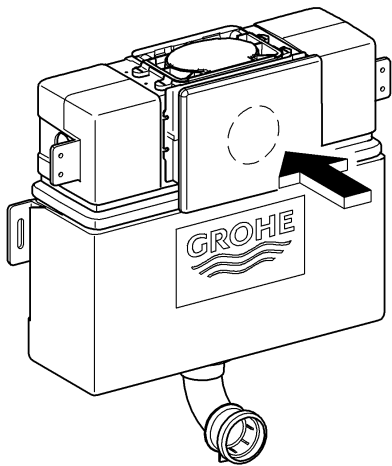

Design + Engineering GROHE Germany

99.556.131/ÄM 227656/07.13

	X	Y	Z
	88 mm	29 mm	9,5 mm
	100 mm	26 mm	> 18 mm
	88 mm	41 mm	< 3 mm

D
☎ +49 571 3989 333
impressum@grohe.de

A
☎ +43 1 68060
info-at@grohe.com