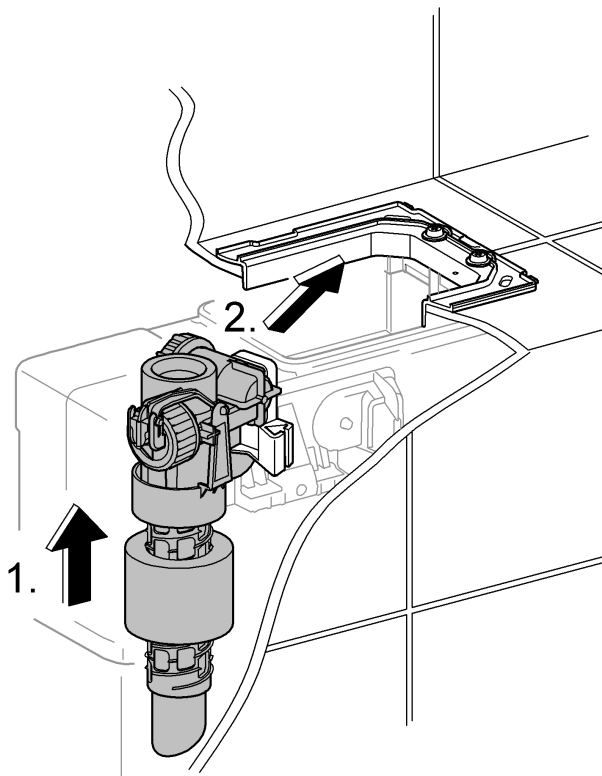

Design + Engineering GROHE Germany

99.556.131/ÄM 227656/07.13

	X	Y	Z
	88 mm	29 mm	9,5 mm
	100 mm	26 mm	> 18 mm
	88 mm	41 mm	< 3 mm

D
☎ +49 571 3989 333
impressum@grohe.de

A
☎ +43 1 68060
info-at@grohe.com