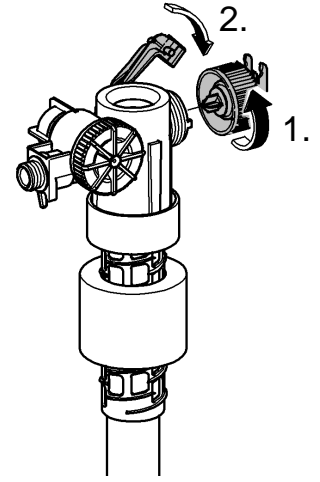

Design + Engineering GROHE Germany

99.556.131/ÄM 227656/07.13

	X	Y	Z
	88 mm	29 mm	9,5 mm
	100 mm	26 mm	> 18 mm
	88 mm	41 mm	< 3 mm

D
☎ +49 571 3989 333
impressum@grohe.de

A
☎ +43 1 68060
info-at@grohe.com