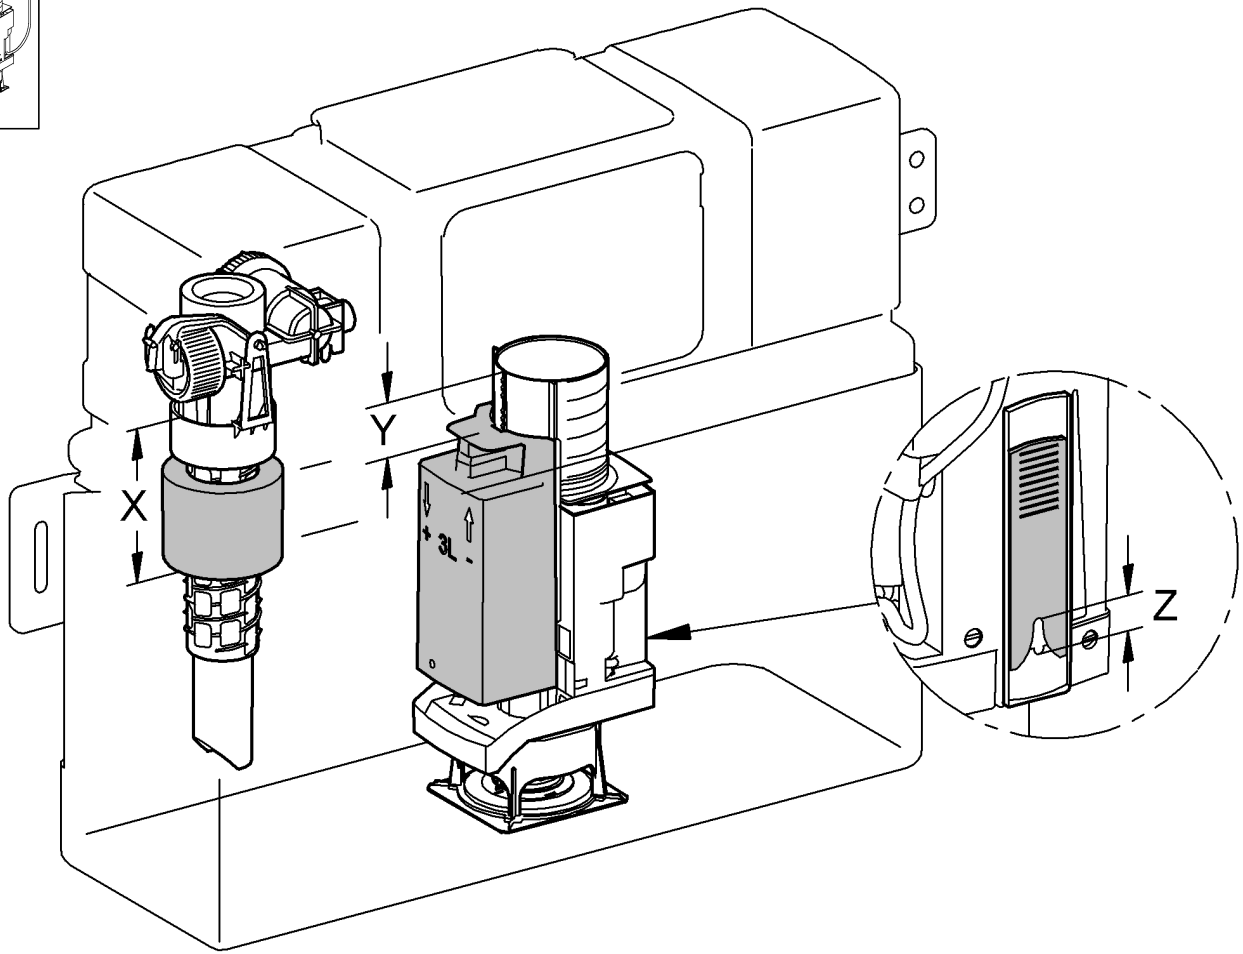

Design + Engineering GROHE Germany

99.556.131/ÄM 227656/07.13

	X	Y	Z
	88 mm	29 mm	9,5 mm
	100 mm	26 mm	> 18 mm
	88 mm	41 mm	< 3 mm

D
☎ +49 571 3989 333
impressum@grohe.de

A
☎ +43 1 68060
info-at@grohe.com