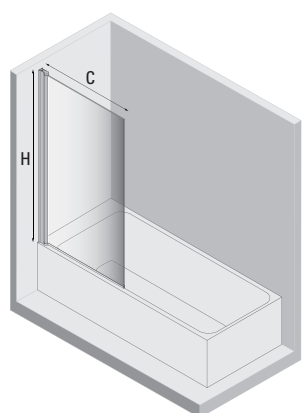

ACTIVE COVER

szkło transparentne
transparent glass

system profili umożliwia zniwelowanie krzywizny ścian
the structure of the cabin allows you to level inconsistencies of the walls

maskownice profili przyściennych
wall profile covers

precyzyjne domykanie drzwi dzięki zawiasom unoszącym
precise door closing thanks to lifting hinges

system odprowadzania wody do wnętrza kabiny
drainage system keeping water inside of the cabin

KOD	wymiary / size	B (mm)	C (mm)	H (mm)
KGA 072P	800x1400		700	2000
KGA 073P	1150x1400	300-315	700	2000