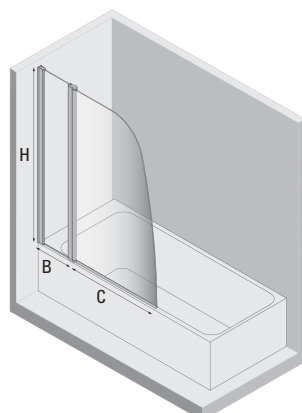

ACTIVE COVER

szkło transparentne
transparent glass

system profili umożliwia zniwelowanie krzywizny ścian
the structure of the cabin allows you to level inconsistencies of the walls

maskownice profili przyściennych
wall profile covers

precyzyjne domykanie drzwi dzięki zawiasom unoszącym
precise door closing thanks to lifting hinges

system odprowadzania wody do wnętrza kabiny
drainage system keeping water inside of the cabin

KOD	wymiary / size	B (mm)	C (mm)	H (mm)
KGA 072P	800x1400		700	2000
KGA 073P	1150x1400	300-315	700	2000