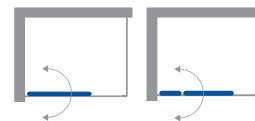

ACTIVE COVER

szkło transparentne
transparent glass

system profili umożliwia zniwelowanie krzywizny ścian
the structure of the cabin allows you to level inconsistencies of the walls

maskownice profili przyściennych
wall profile covers

precyzyjne domykanie drzwi dzięki zawiasom unoszącym
precise door closing thanks to lifting hinges

system odprowadzania wody do wnętrza kabiny
drainage system keeping water inside of the cabin

KOD	wymiary / size	B (mm)	C (mm)	H (mm)
KGA 072P	800x1400		700	2000
KGA 073P	1150x1400	300-315	700	2000