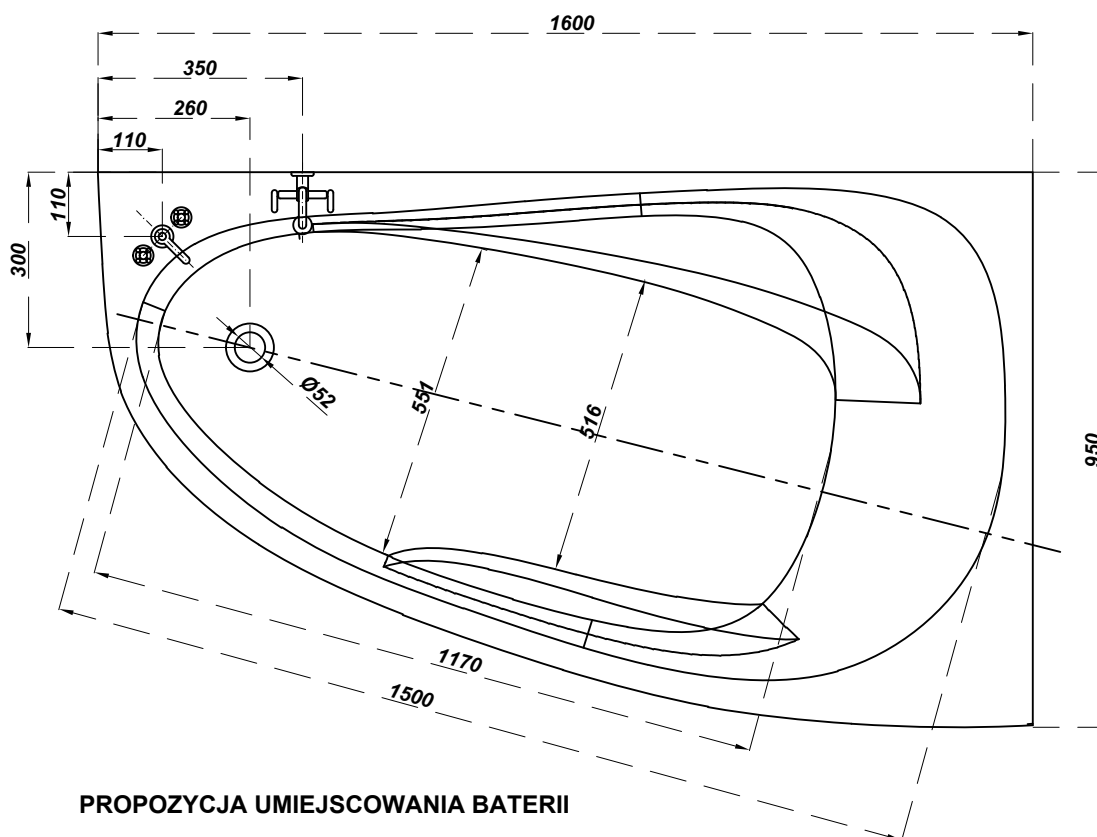

cersanit

Bathtub asymmetric JOANNA NEW RIGHT 160x95

PROPOZYCJA UMIEJSCOWANIA BATERII

- bateria ścienna

- bateria wannowa stojąca