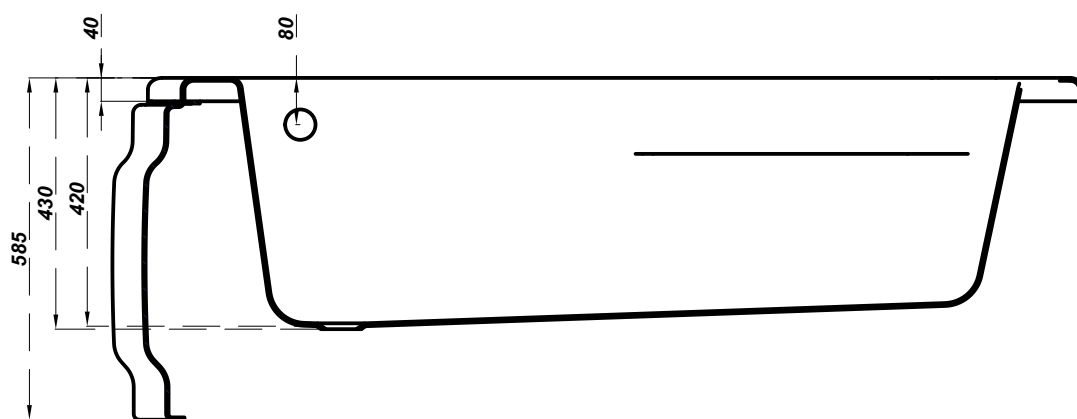

cersanit

Bathtub asymmetric JOANNA NEW RIGHT 160x95

PROPOZYCJA UMIEJSCOWANIA BATERII

- bateria ścienna

- bateria wannowa stojąca