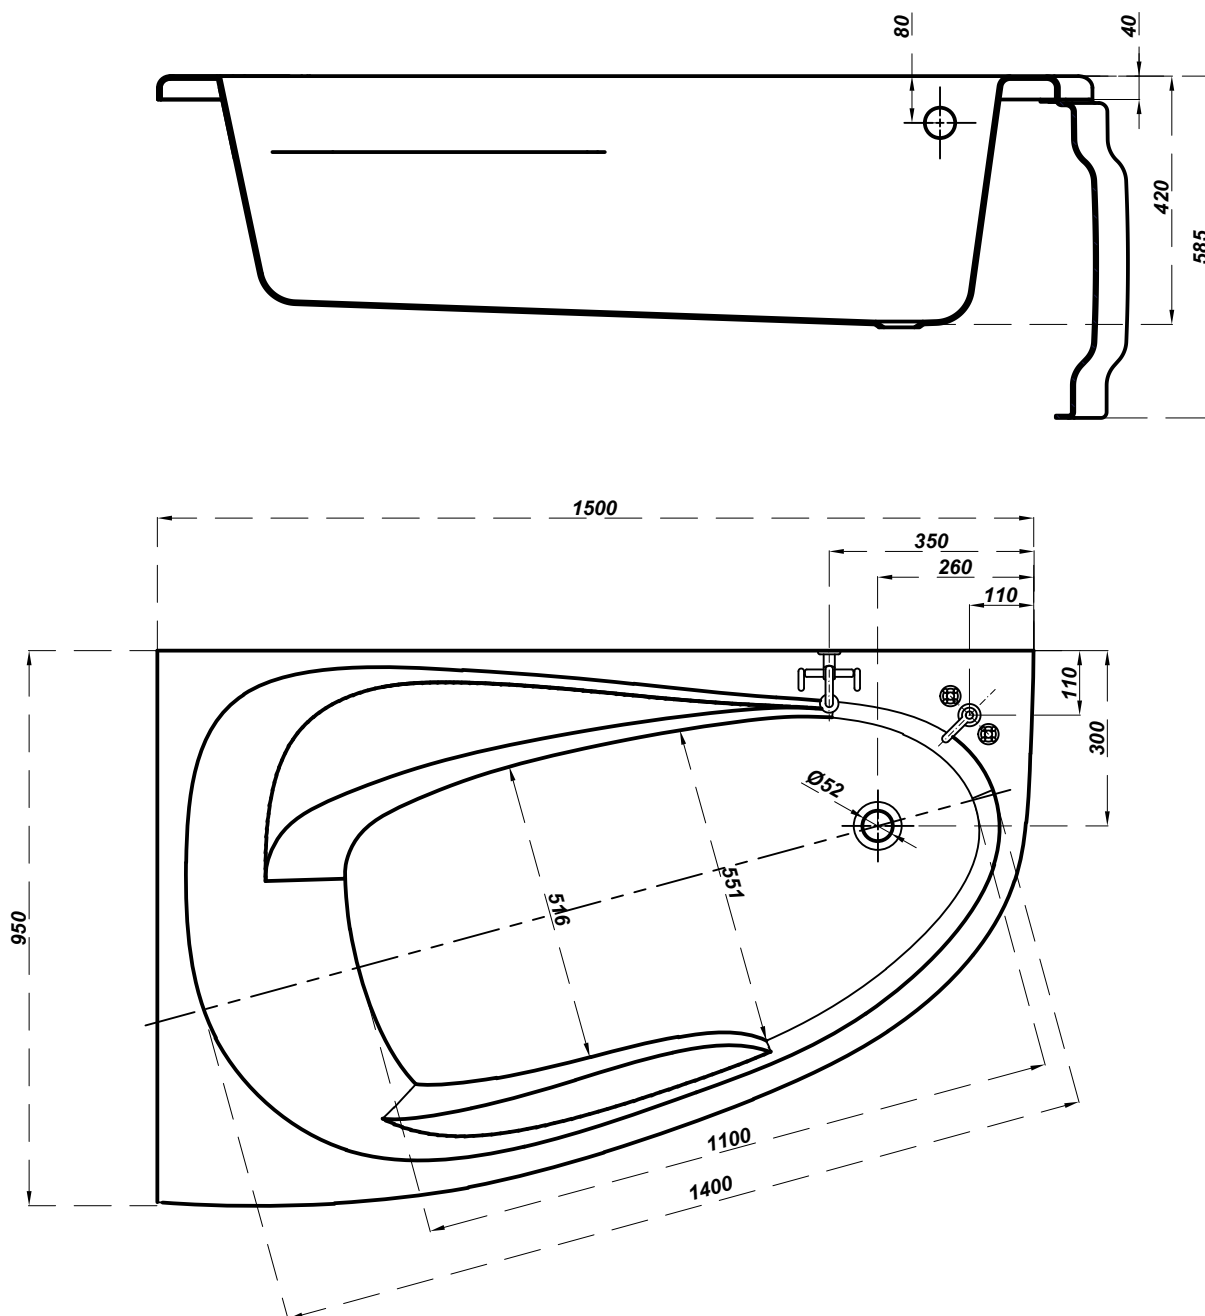

## Bathtub asymmetric JOANNA NEW LEFT 150x95

### PROPOZYCJA UMIEJSCOWANIA BATERII

- bateria ścienna

- bateria wannowa stojąca