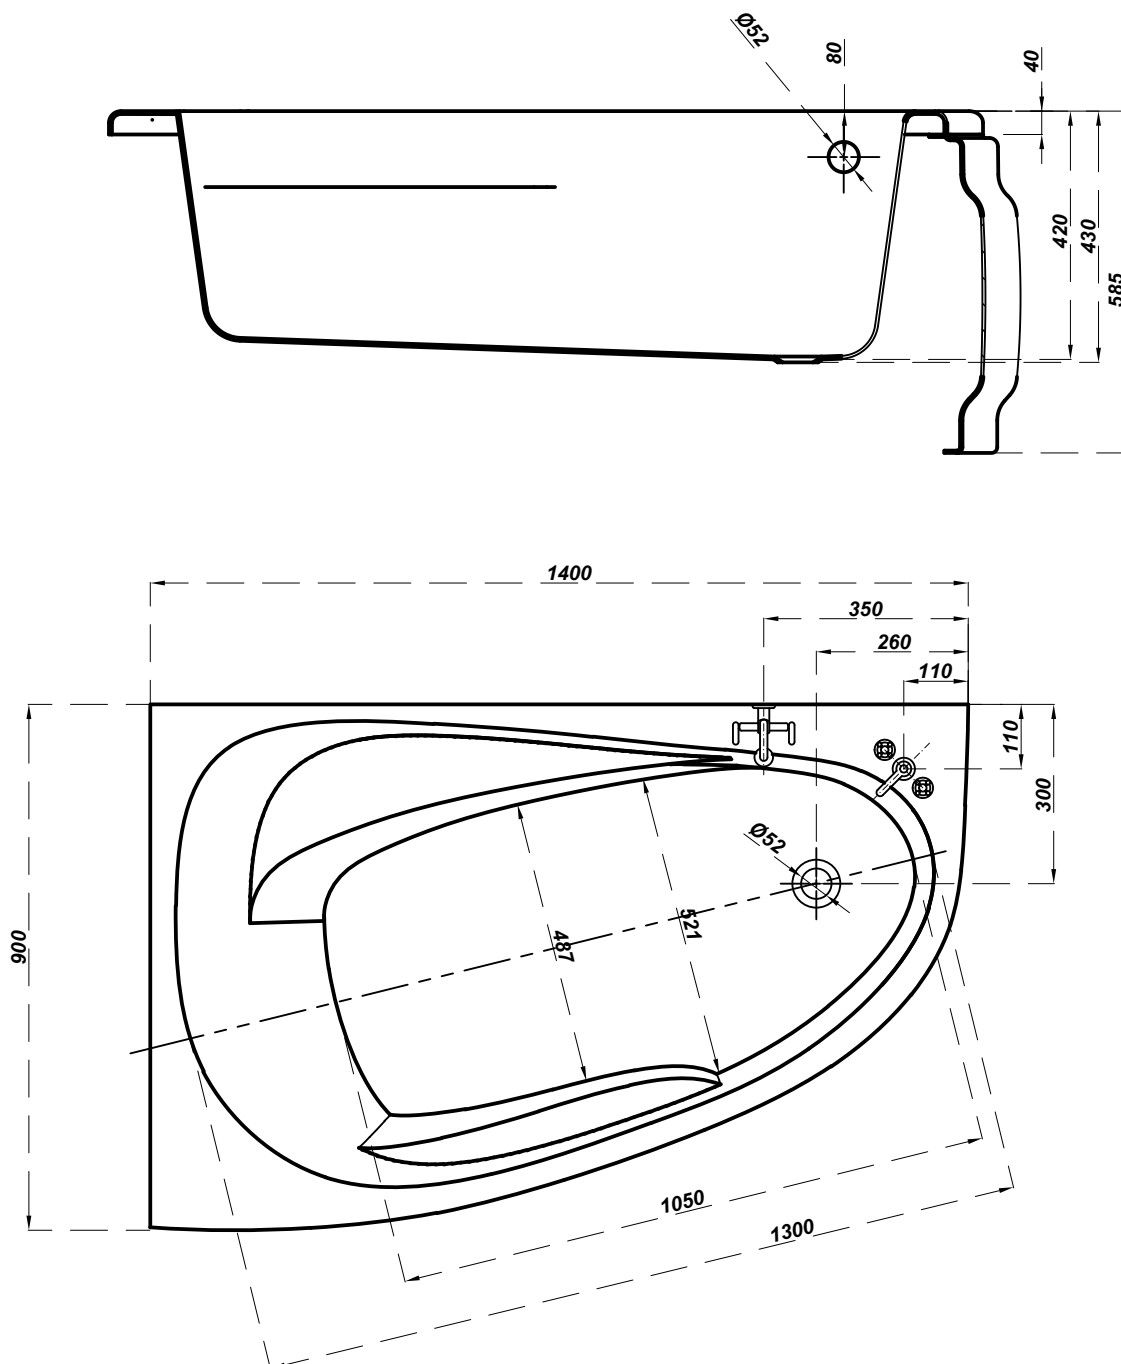

cersanit

Bathtub asymmetric JOANNA NEW LEFT 140x90

PROPOZYCJA UMIEJSCOWANIA BATERII

- bateria ścienna

- bateria wannowa stojąca