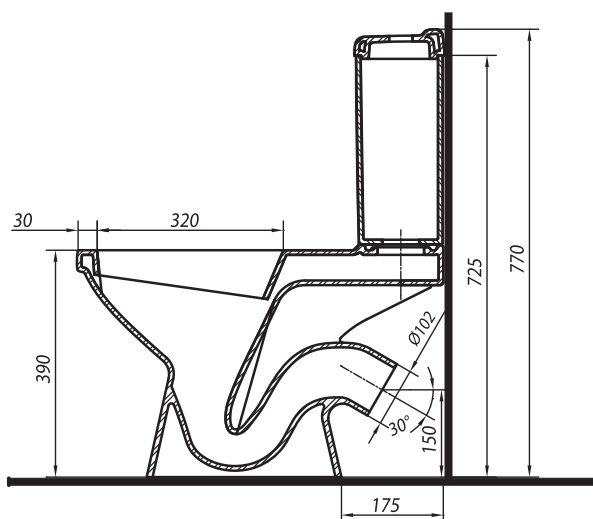

3/6л

Компакт напольный
IDOL

KOLO

IDOL

Компакт напольный, состоящий из:
– унитаза, с косым выпуском
– сливной бачок 3/6 л,
с нижним подводом воды
– сиденье с крышкой
с металлическими креплениями

Номер:
Вес:

1903300U
24,0 кг

IDOL