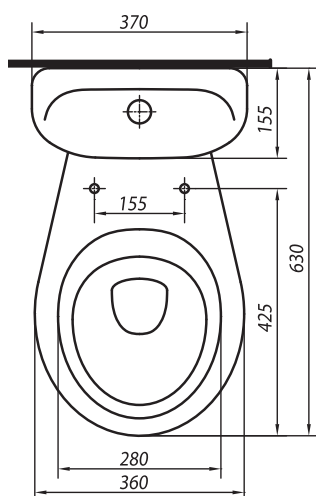

3/6л

Компакт напольный
IDOL

KOLO

IDOL

Компакт напольный, состоящий из:
– унитаза, с косым выпуском
– сливной бачок 3/6 л,
с нижним подводом воды
– сиденье с крышкой
с металлическими креплениями

Номер:
Вес:

1903300U
24,0 кг

IDOL