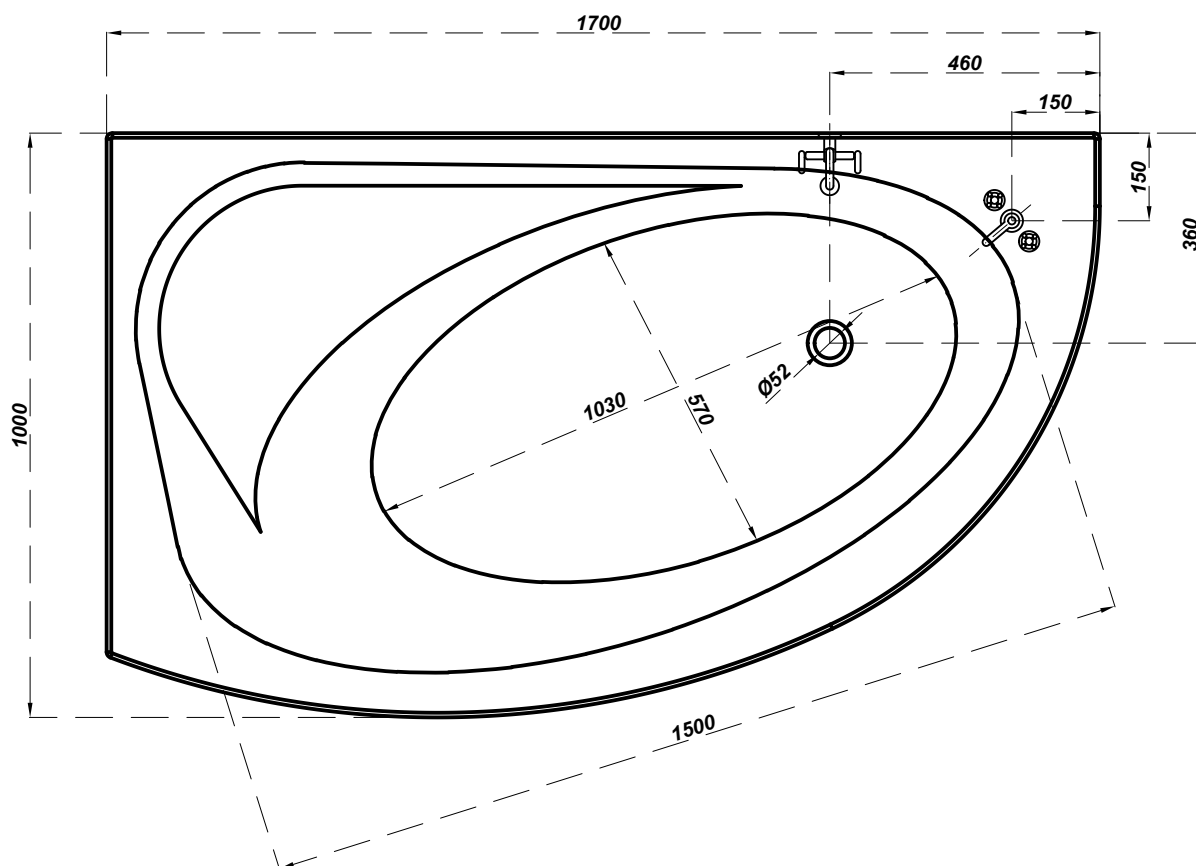

## Bathtub asymmetric MEZA LEFT 170x100

### PROPOZYCJA UMIEJSCOWANIA BATERII

- bateria ścienna

- bateria wannowa stojąca