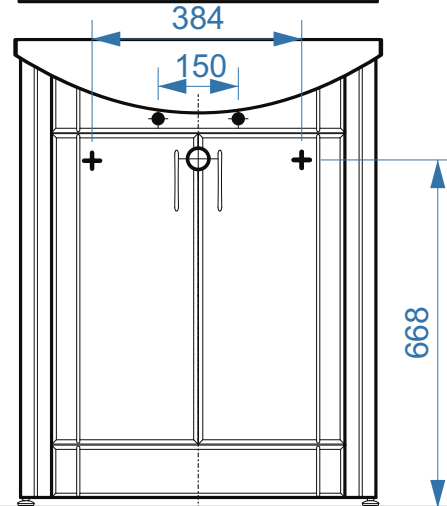

Палермо-500-01

Палермо-600-01

Палермо-700

Палермо-700-01

коллекция «Палермо»
Схема монтажа

- вывод труб водоснабжения
- ⊕ вывод труб канализации
- ⊕ крепление навесов
- ⚡ подключение электрического провода