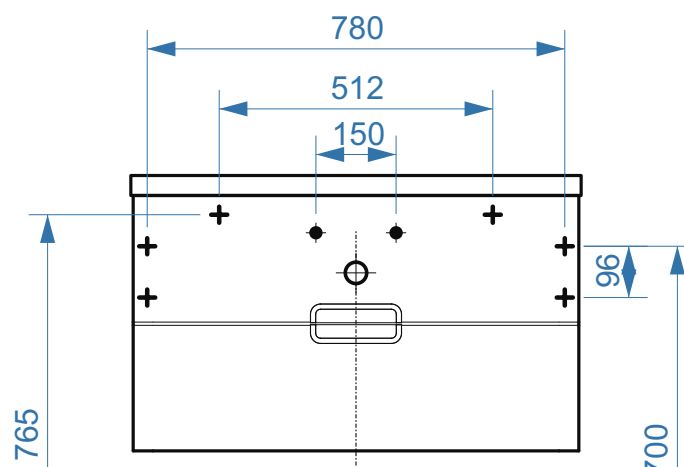

Терра-650

Терра-850

- вывод труб водоснабжения
- ⊕ вывод труб канализации
- + крепление навесов
- ⚡ подключение электрического провода