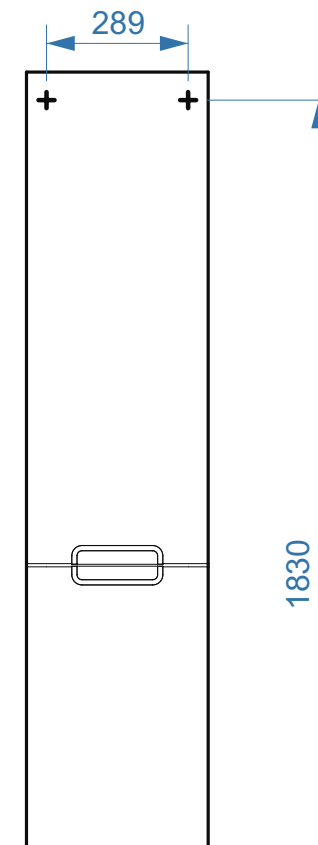

Терра-650

Терра-850

- вывод труб водоснабжения
- ⊕ вывод труб канализации
- + крепление навесов
- ⚡ подключение электрического провода