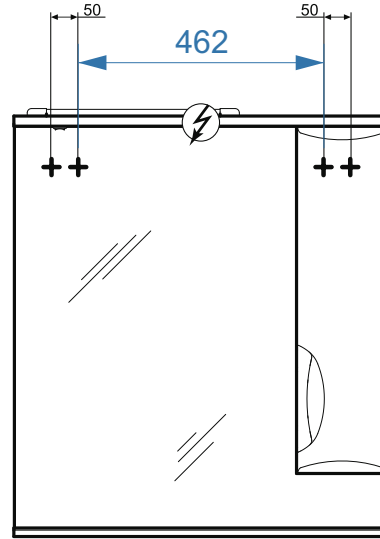

Сонет-Сити – 450

Сонет-Верона – 700

Сонет-Верона – 700-01

Сонет-Арктикаити – 850

- вывод труб водоснабжения
- ⊕ вывод труб канализации
- ⊕ крепление навесов
- ⚡ подключение электрического провода