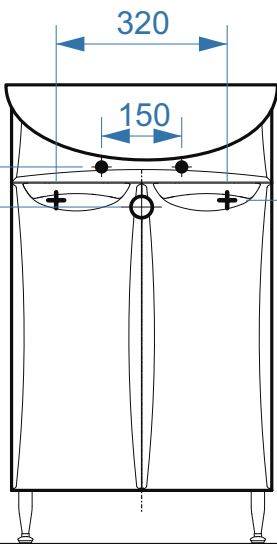

Сонет-Сити – 500

Сонет-Сити – 500-01

Сонет-Сити – 600

Сонет-Сити – 600-02

Сонет-Сити – 600-03

1800

641

- вывод труб водоснабжения
- ⊕ вывод труб канализации
- ⊕ крепление навесов
- ⚡ подключение электрического провода