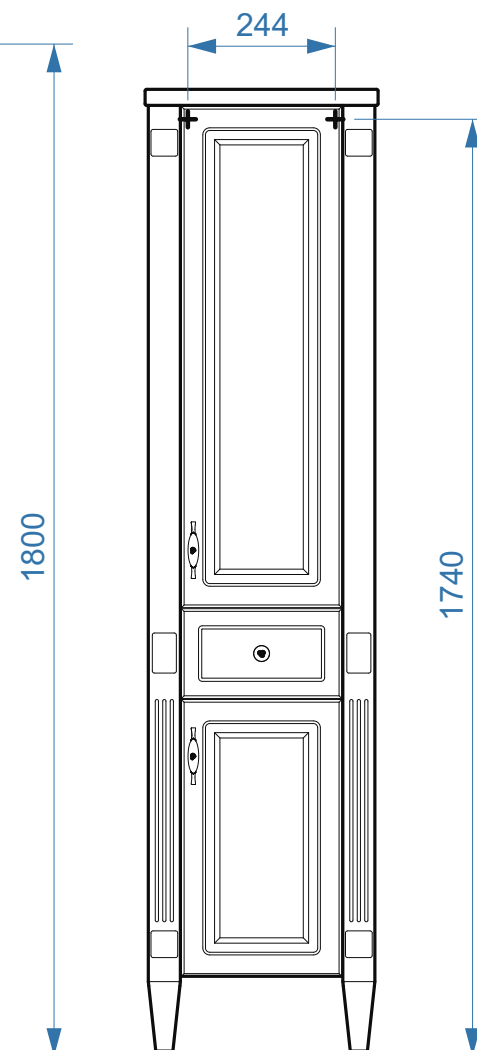

Империя-850

Империя-1050

коллекция «Империя»
Схема монтажа

- вывод труб водоснабжения
- ⊕ вывод труб канализации
- ⊕ крепление навесов
- ⚡ подключение электрического провода