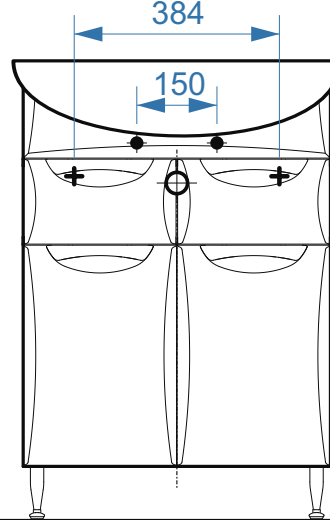

Сонет-Сити – 500

Сонет-Сити – 500-01

Сонет-Сити – 600

Сонет-Сити – 600-02

Сонет-Сити – 600-03

1800

641

- вывод труб водоснабжения
- ⊕ вывод труб канализации
- ⊕ крепление навесов
- ⚡ подключение электрического провода