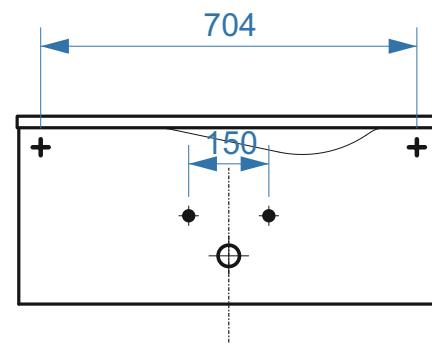

Клео-600

Клео-800

- вывод труб водоснабжения
- ⊕ вывод труб канализации
- + крепление навесов
- ⚡ подключение электрического провода

Клео-600-01

670

600

Клео-800-01

790