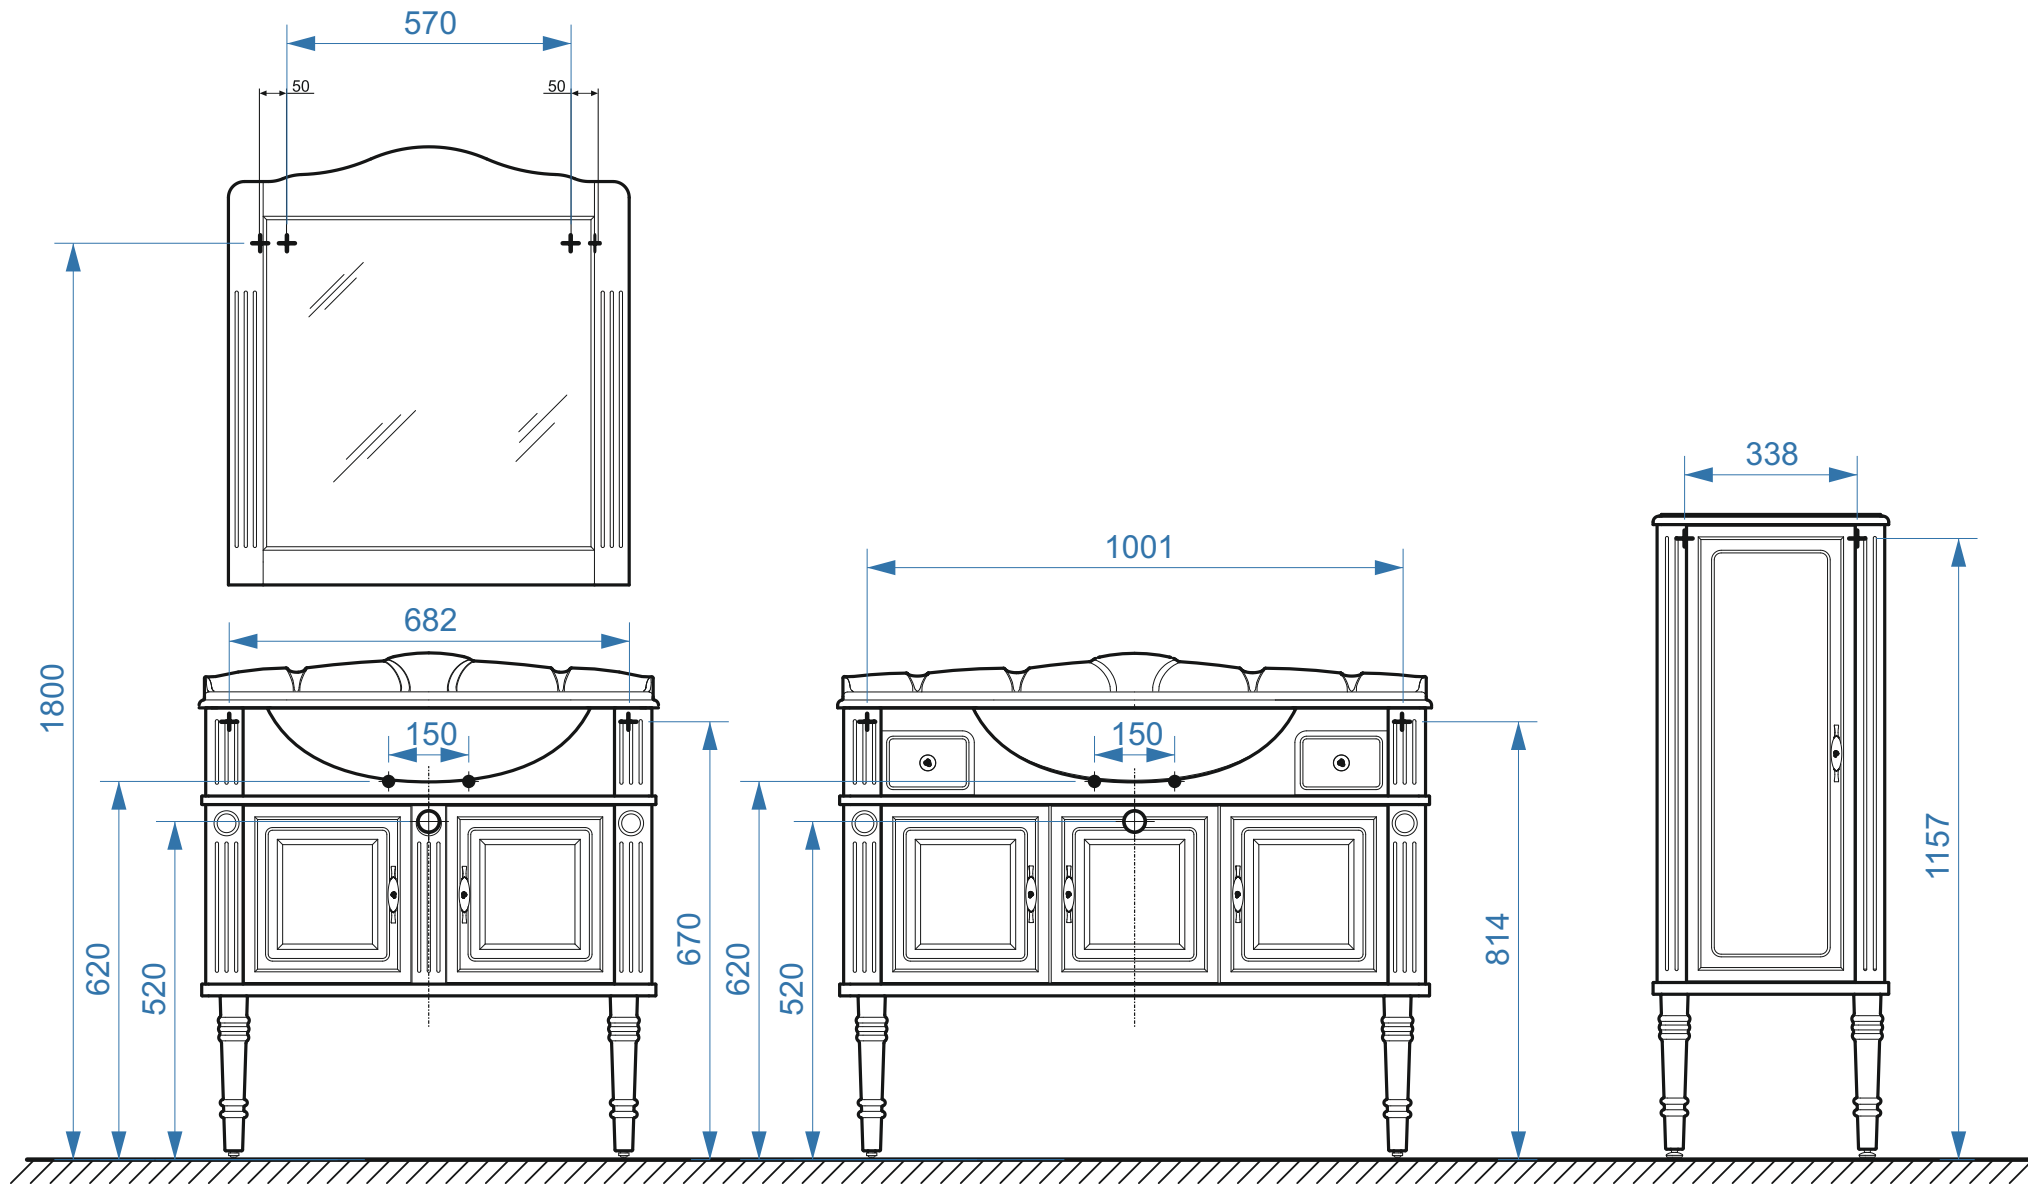

Рото-900-01

коллекция «Рото»
Схема монтажа

- вывод труб водоснабжения
- ⊕ вывод труб канализации
- + крепление навесов
- ⚡ подключение электрического провода

Рояль-850

Рояль-1050

коллекция «Рояль»
Схема монтажа