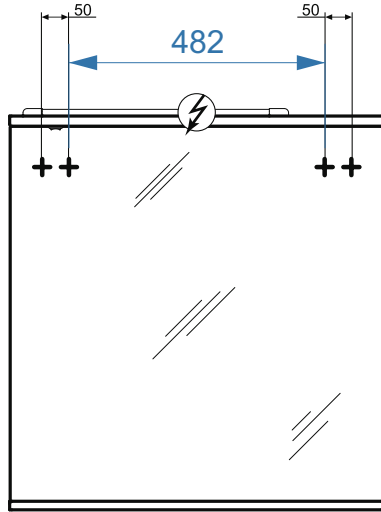

Сонет-Сити – 450

Сонет-Верона – 700

Сонет-Верона – 700-01

Сонет-Арктикаити – 850

- вывод труб водоснабжения
- ⊕ вывод труб канализации
- ⊕ крепление навесов
- ⚡ подключение электрического провода