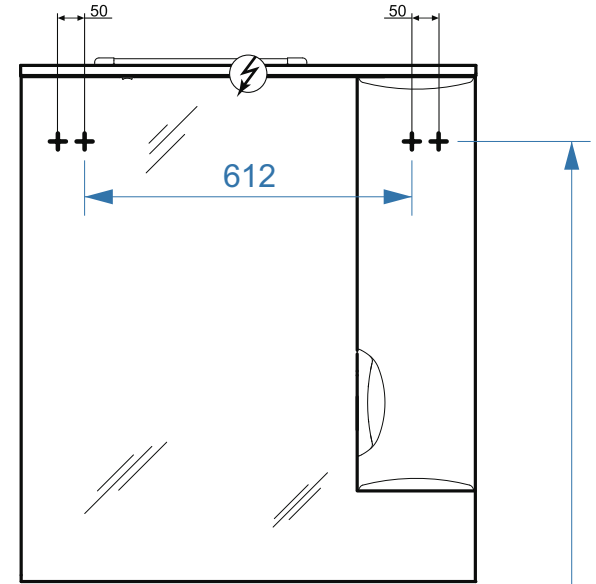

Сонет-Сити – 450

Сонет-Верона – 700

Сонет-Верона – 700-01

Сонет-Арктикаити – 850

- вывод труб водоснабжения
- ⊕ вывод труб канализации
- ⊕ крепление навесов
- ⚡ подключение электрического провода