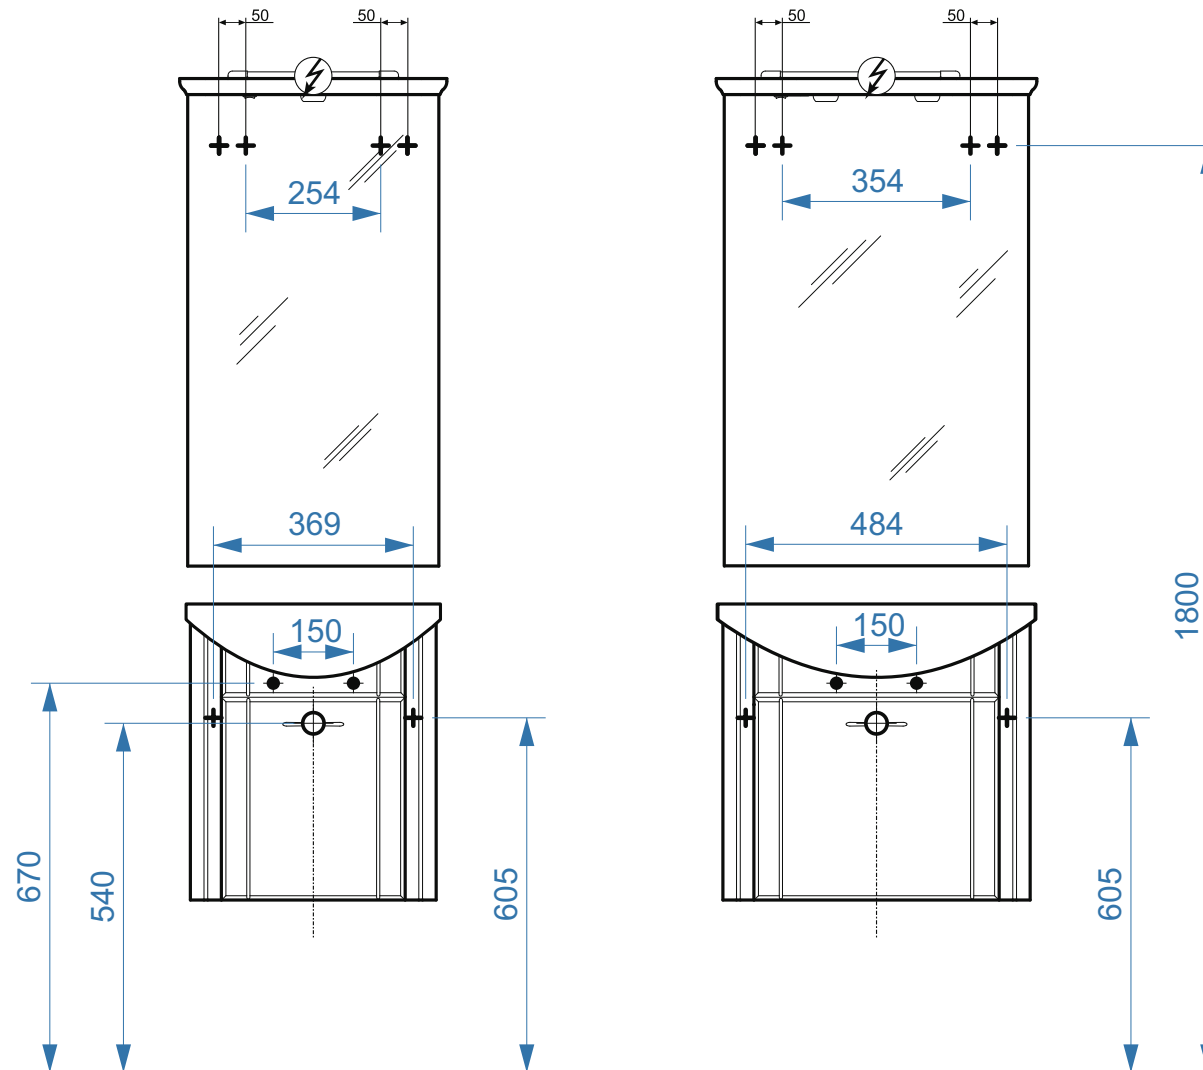

Палермо-700

Палермо-700-01

коллекция «Палермо»
Схема монтажа

- вывод труб водоснабжения
- ⊕ вывод труб канализации
- ⊕ крепление навесов
- ⚡ подключение электрического провода

Палермо-500-01

Палермо-600-01