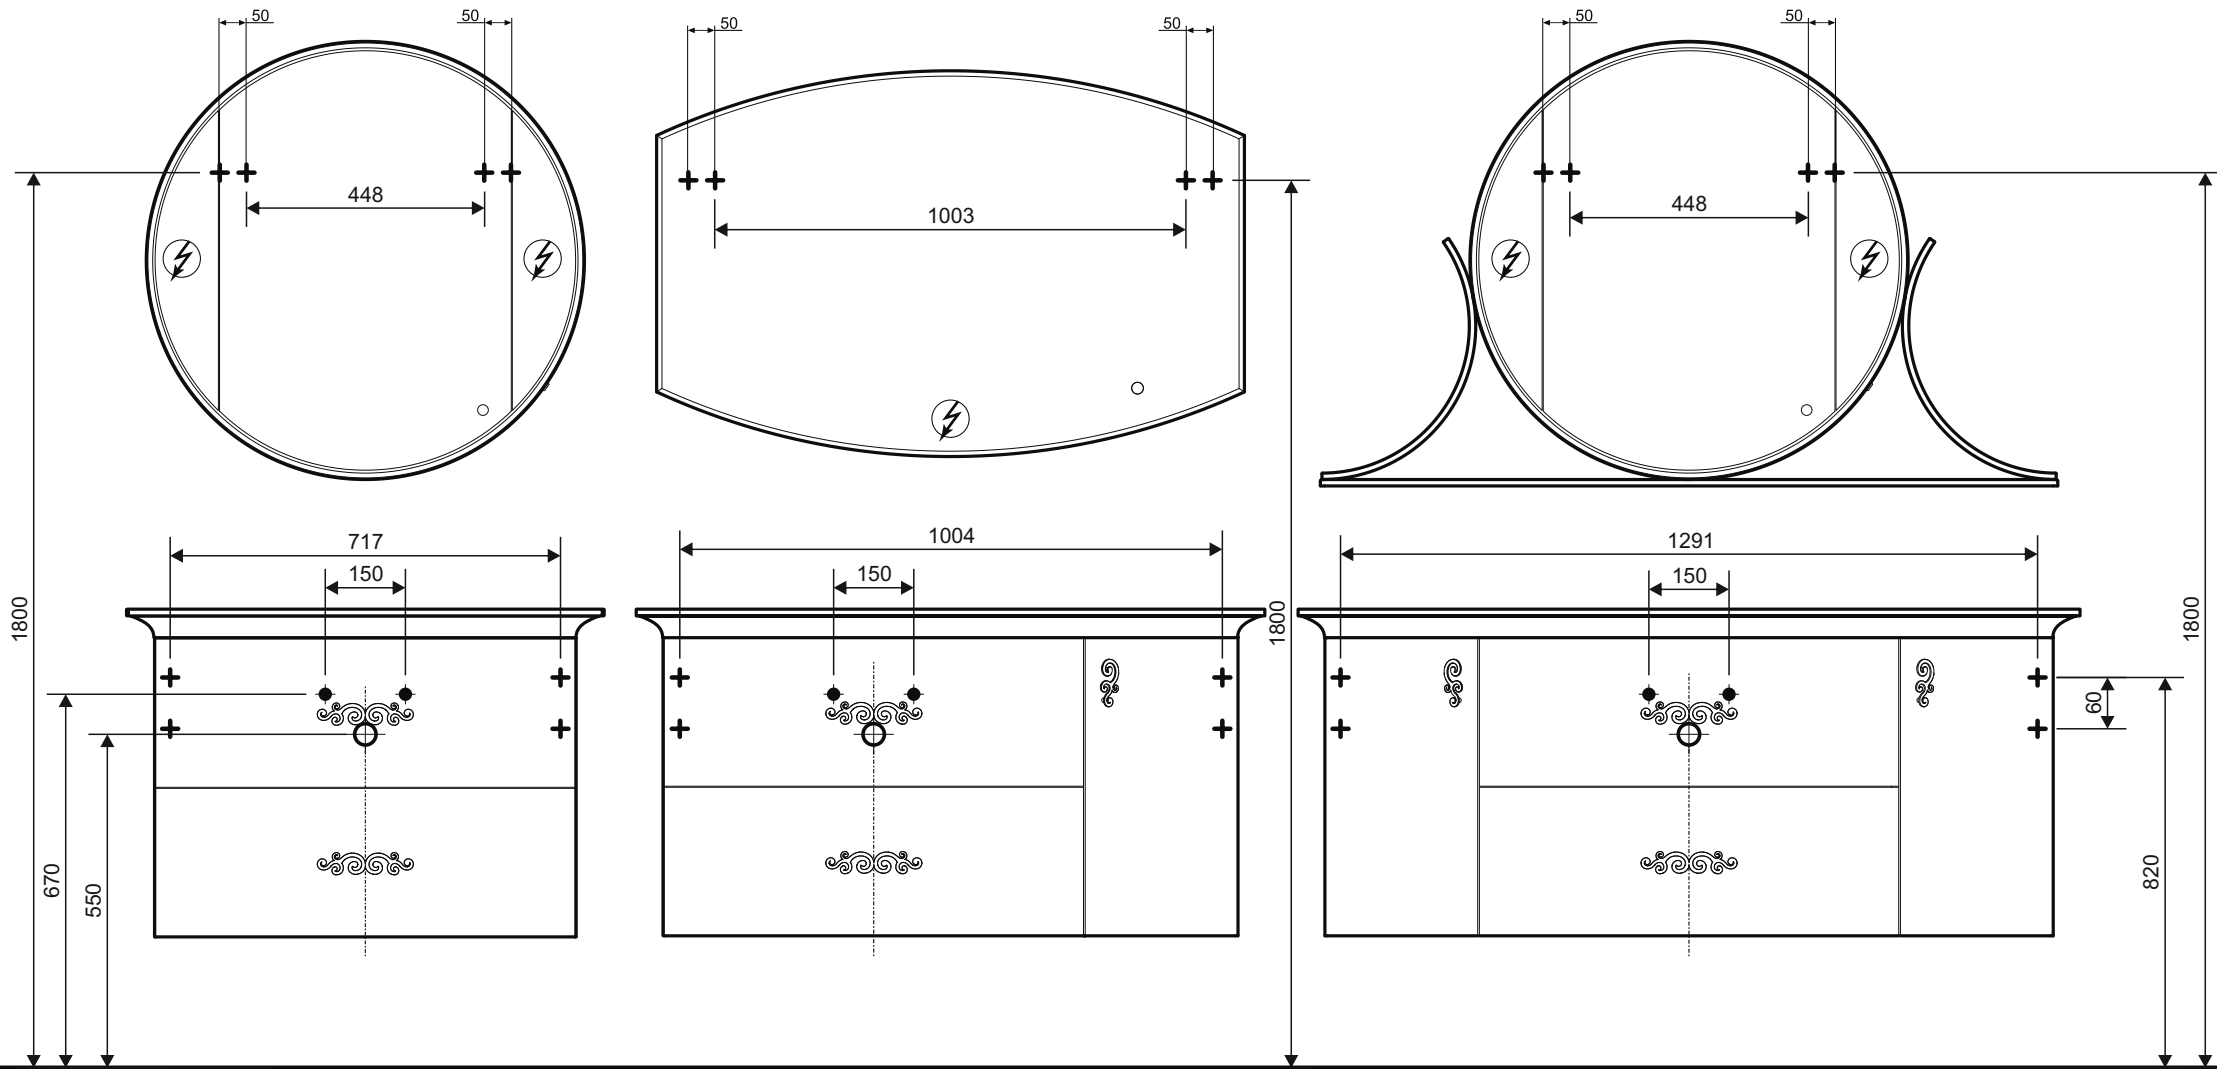

Версаль-900

Версаль-1100

Версаль-1500

- вывод труб водоснабжения
- ⊕ вывод труб канализации
- ⊕ крепление навесов
- ⚡ подключение электрического провода