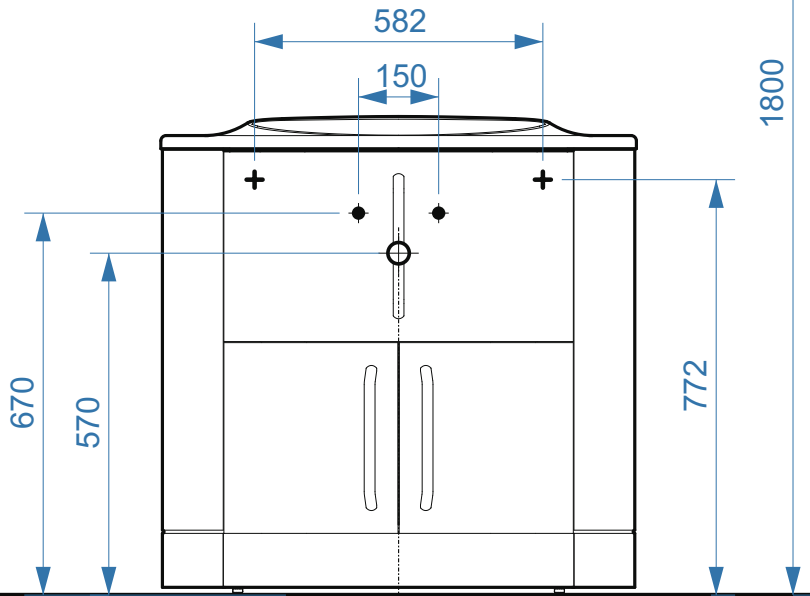

Рото-900-01

коллекция «Рото»
Схема монтажа

- вывод труб водоснабжения
- ⊕ вывод труб канализации
- + крепление навесов
- ⚡ подключение электрического провода