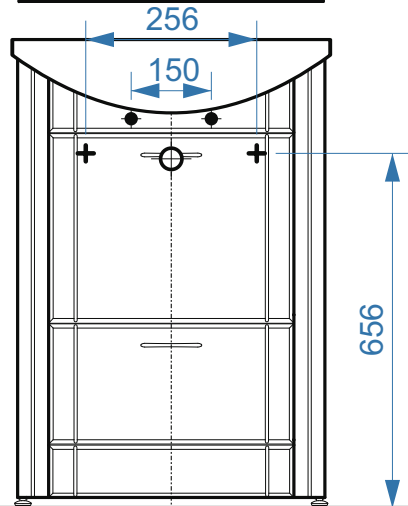

Палермо-500-01

Палермо-600-01

Палермо-700

Палермо-700-01

коллекция «Палермо»
Схема монтажа

- вывод труб водоснабжения
- ⊕ вывод труб канализации
- ⊕ крепление навесов
- ⚡ подключение электрического провода