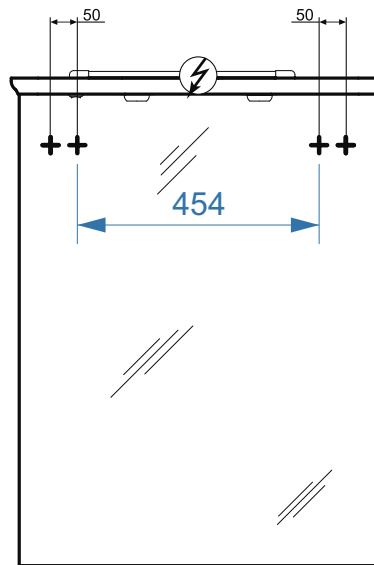

Палермо-500-01

Палермо-600-01

Палермо-700

Палермо-700-01

коллекция «Палермо»
Схема монтажа

- вывод труб водоснабжения
- ⊕ вывод труб канализации
- ⊕ крепление навесов
- ⚡ подключение электрического провода