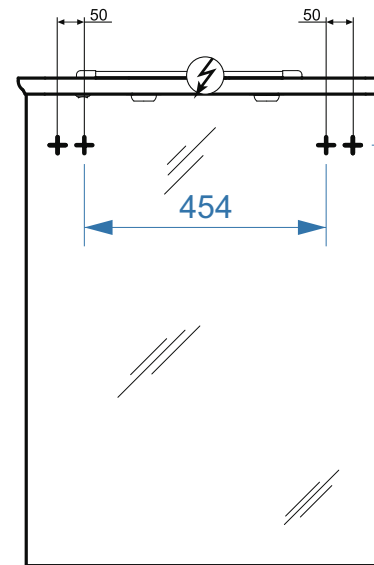

Палермо-500-01

Палермо-600-01

Палермо-700

Палермо-700-01

коллекция «Палермо»
Схема монтажа

- вывод труб водоснабжения
- ⊕ вывод труб канализации
- ⊕ крепление навесов
- ⚡ подключение электрического провода