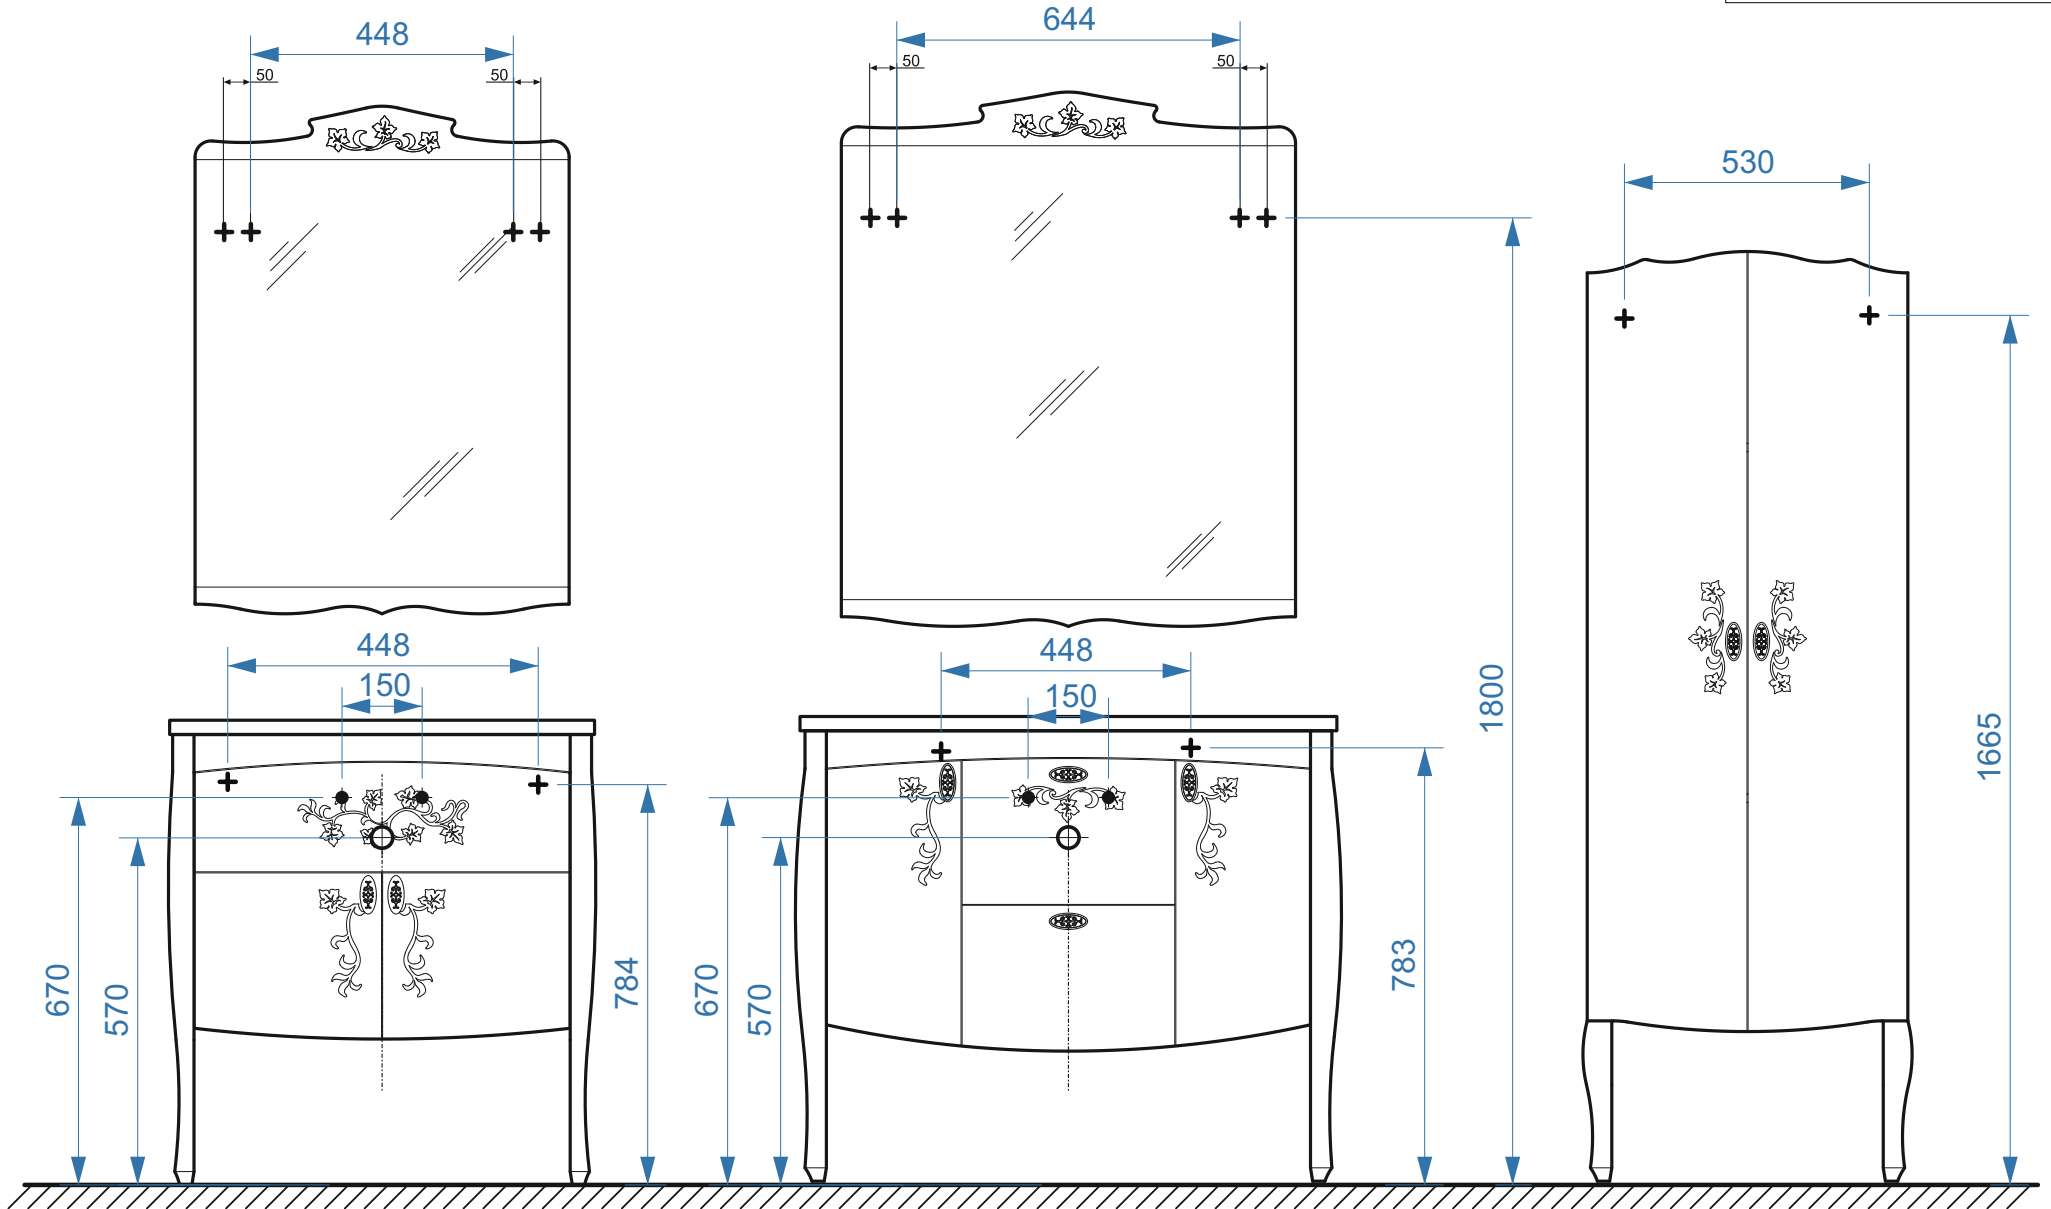

Порто-800

Порто-1000

- вывод труб водоснабжения
- ⊕ вывод труб канализации
- ⊕ крепление навесов
- ⚡ подключение электрического провода