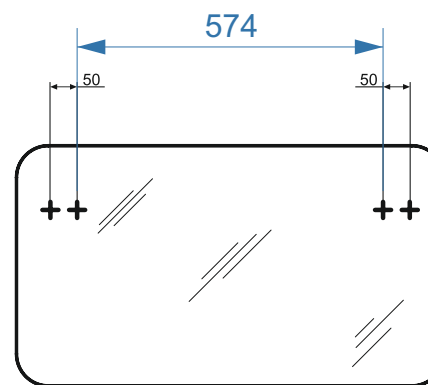

Клео-600

Клео-800

- вывод труб водоснабжения
- ⊕ вывод труб канализации
- + крепление навесов
- ⚡ подключение электрического провода