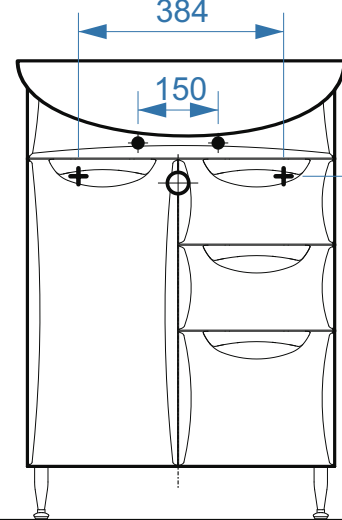

Сонет-Сити – 500

Сонет-Сити – 500-01

Сонет-Сити – 600

Сонет-Сити – 600-02

Сонет-Сити – 600-03

1800

641

- вывод труб водоснабжения
- ⊕ вывод труб канализации
- ⊕ крепление навесов
- ⚡ подключение электрического провода