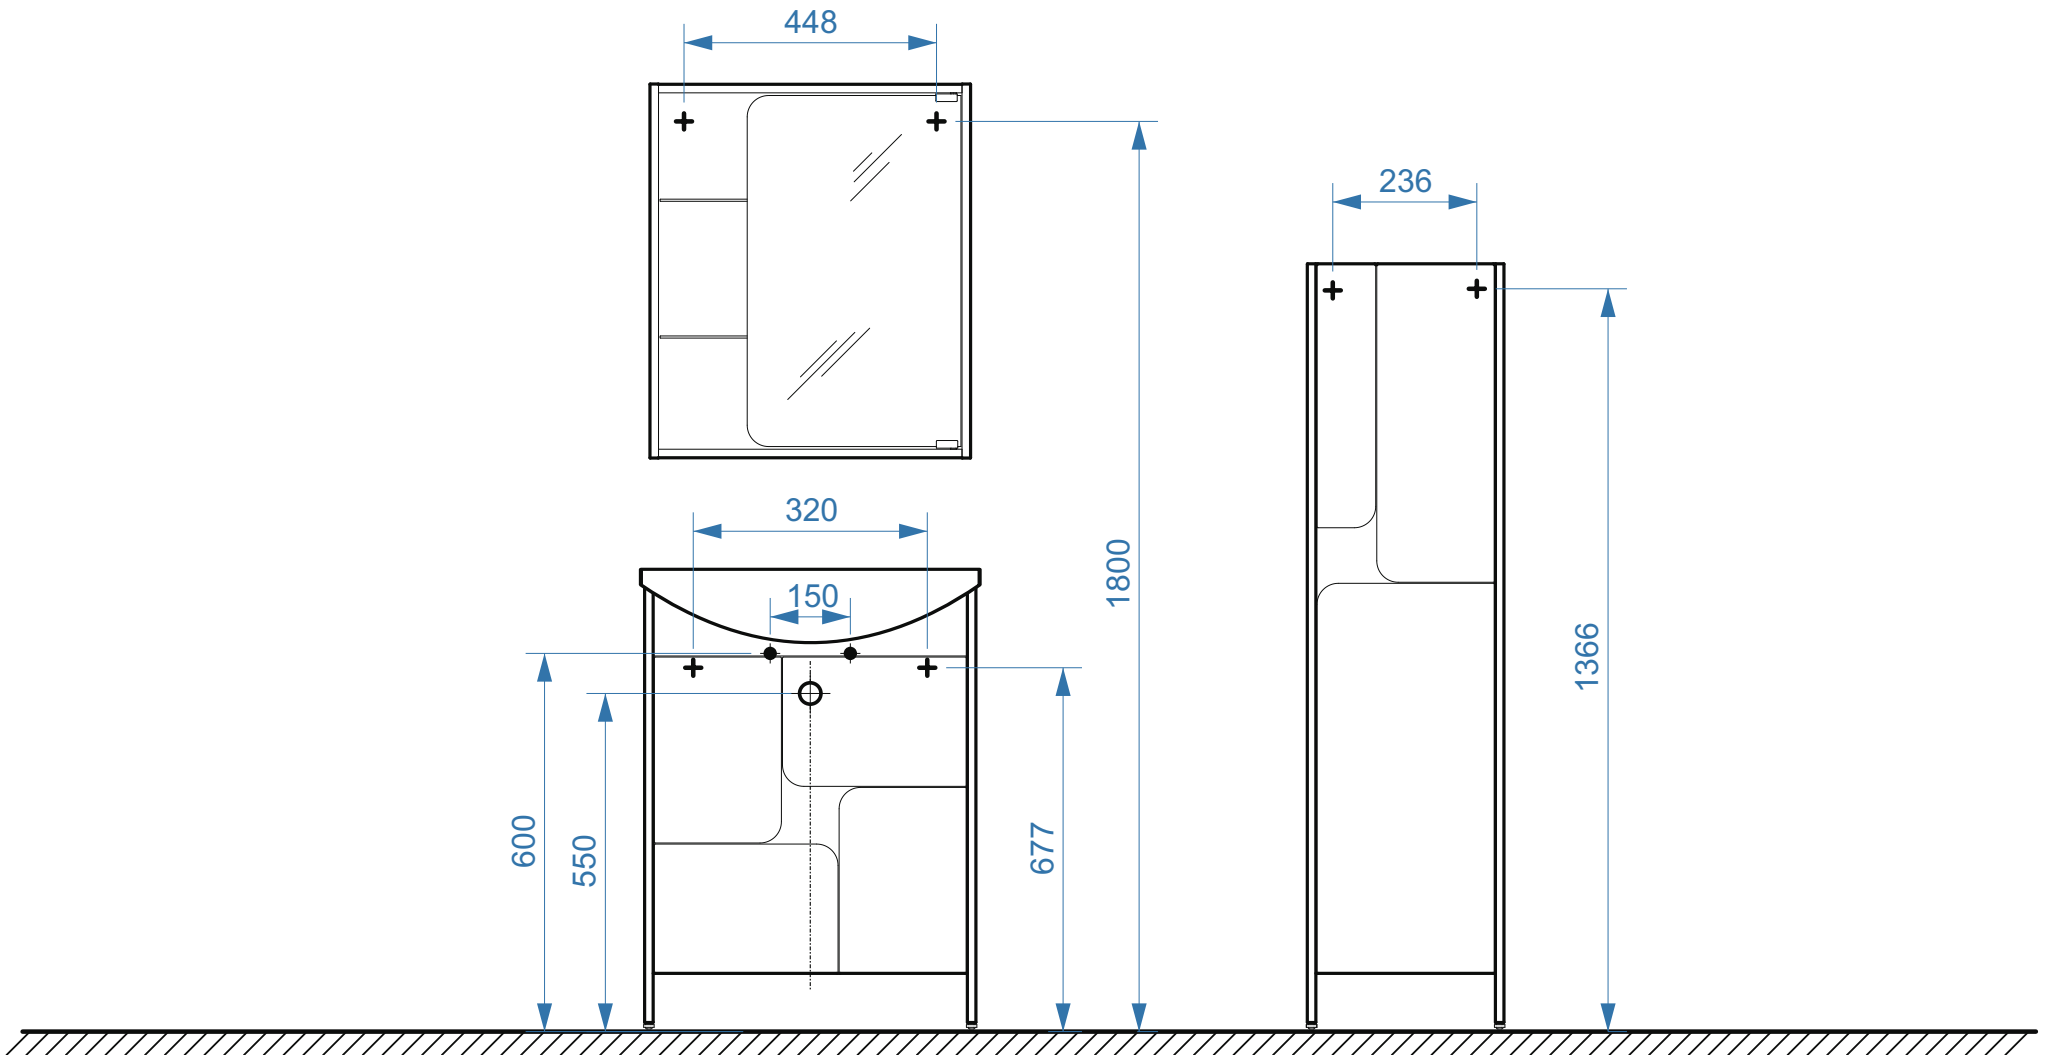

Сена-650

- вывод труб водоснабжения
- ⊕ вывод труб канализации
- + крепление навесов
- ⚡ подключение электрического провода