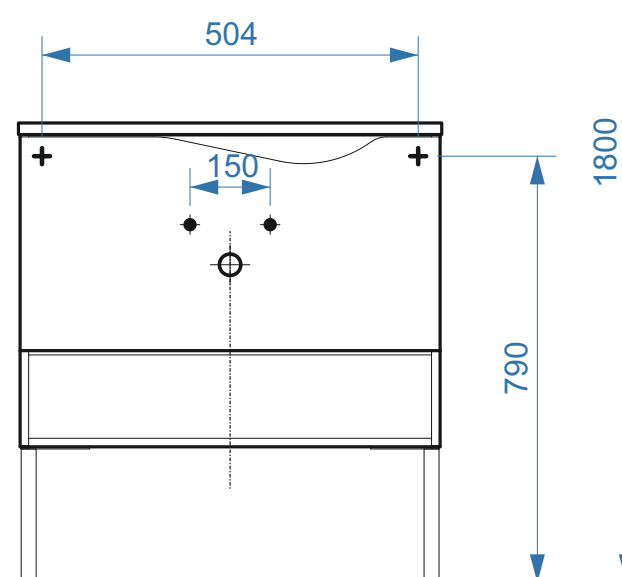

Клео-600

Клео-800

- вывод труб водоснабжения
- ⊕ вывод труб канализации
- + крепление навесов
- ⚡ подключение электрического провода