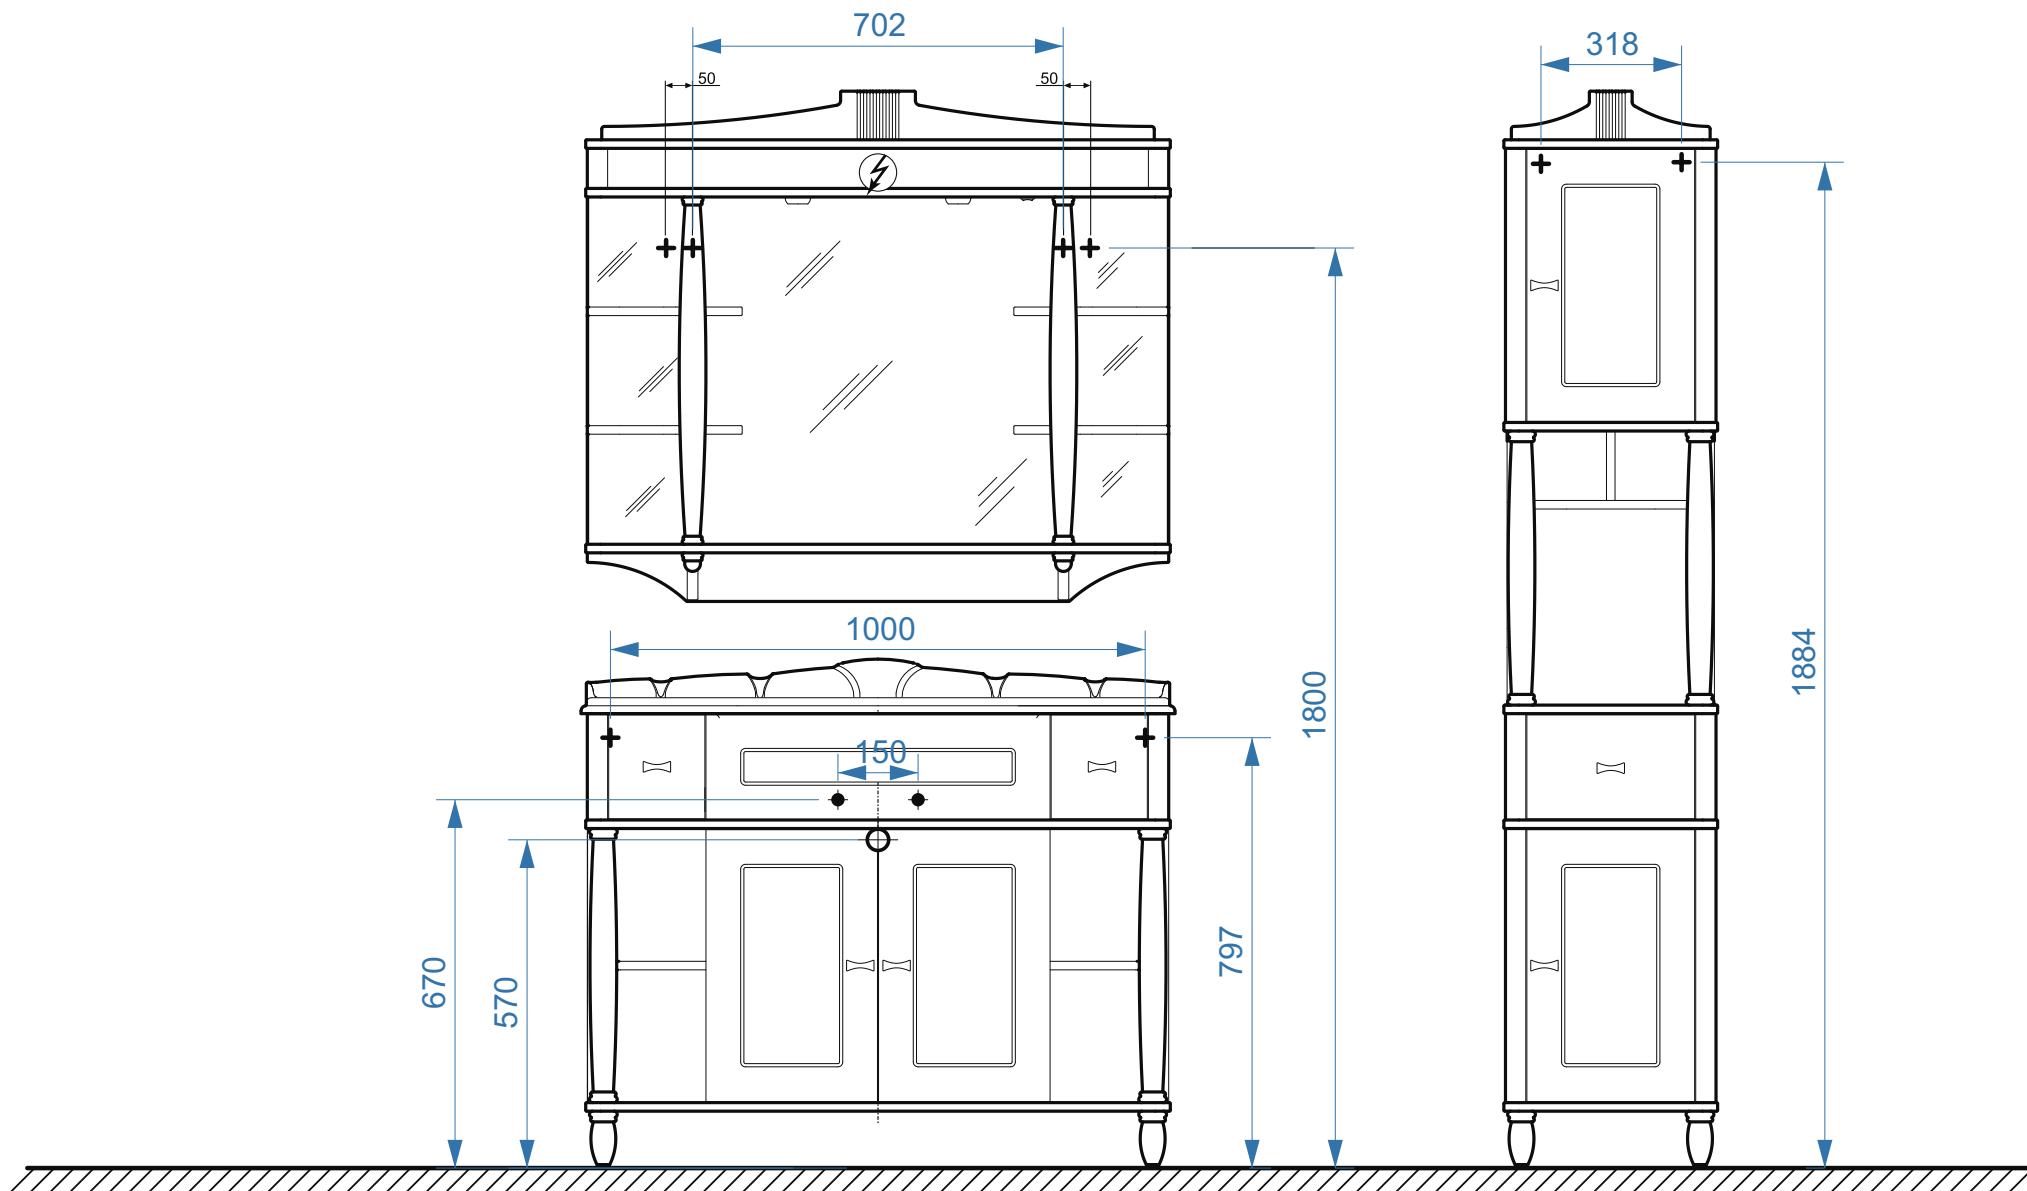

Деко-600

Деко-800

- ◆ вывод труб водоснабжения
- ⊕ вывод труб канализации
- + крепление навесов
- ⚡ подключение электрического провода

Флоренция-1050

коллекция «Флоренция»
Схема монтажа

- вывод труб водоснабжения
- ⊕ вывод труб канализации
- + крепление навесов
- ⚡ подключение электрического провода