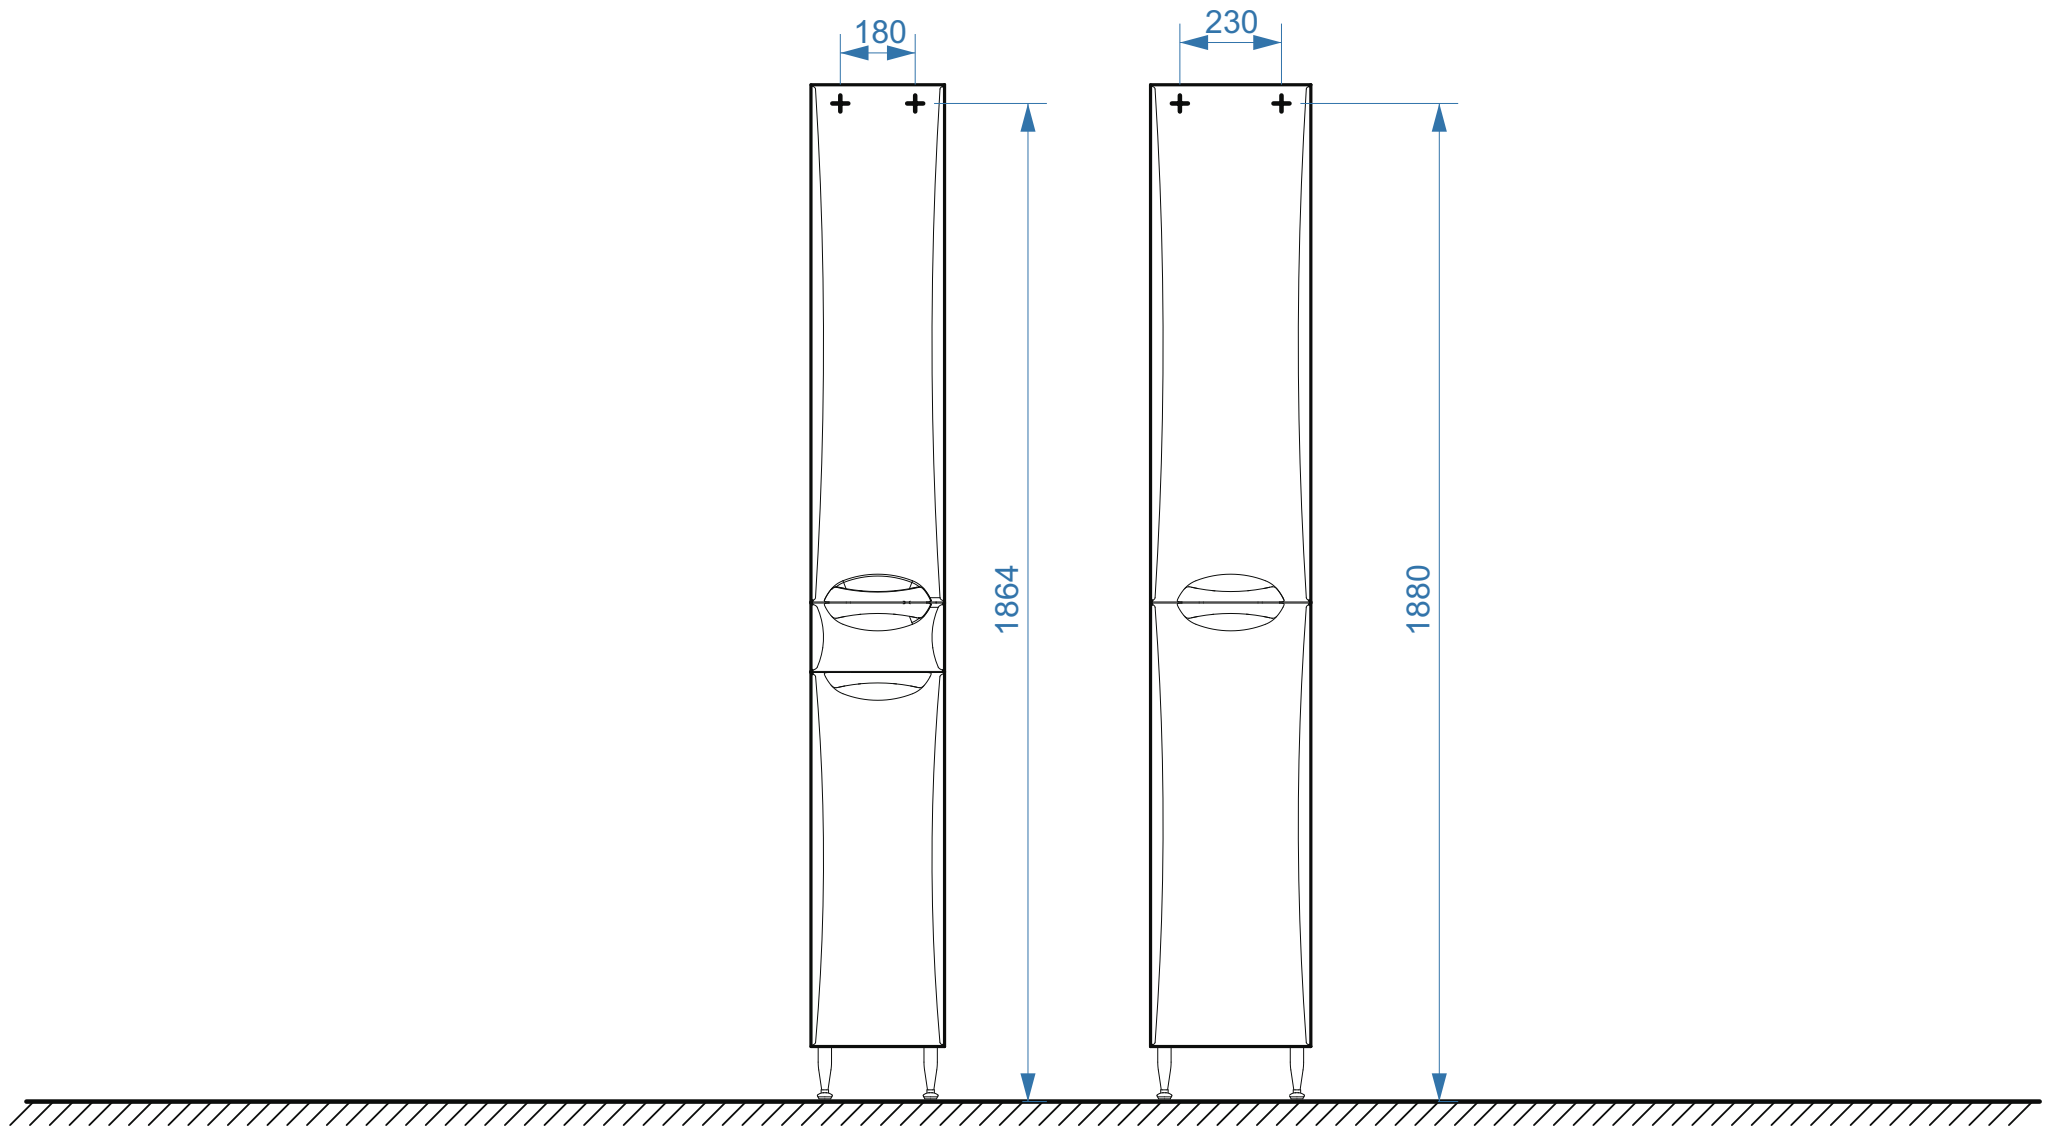

Сонет-Сити – 450

Сонет-Верона – 700

Сонет-Верона – 700-01

Сонет-Арктикаити – 850

- вывод труб водоснабжения
- ⊕ вывод труб канализации
- ⊕ крепление навесов
- ⚡ подключение электрического провода

- вывод труб водоснабжения
- ⊕ вывод труб канализации
- + крепление навесов
- ⚡ подключение электрического провода