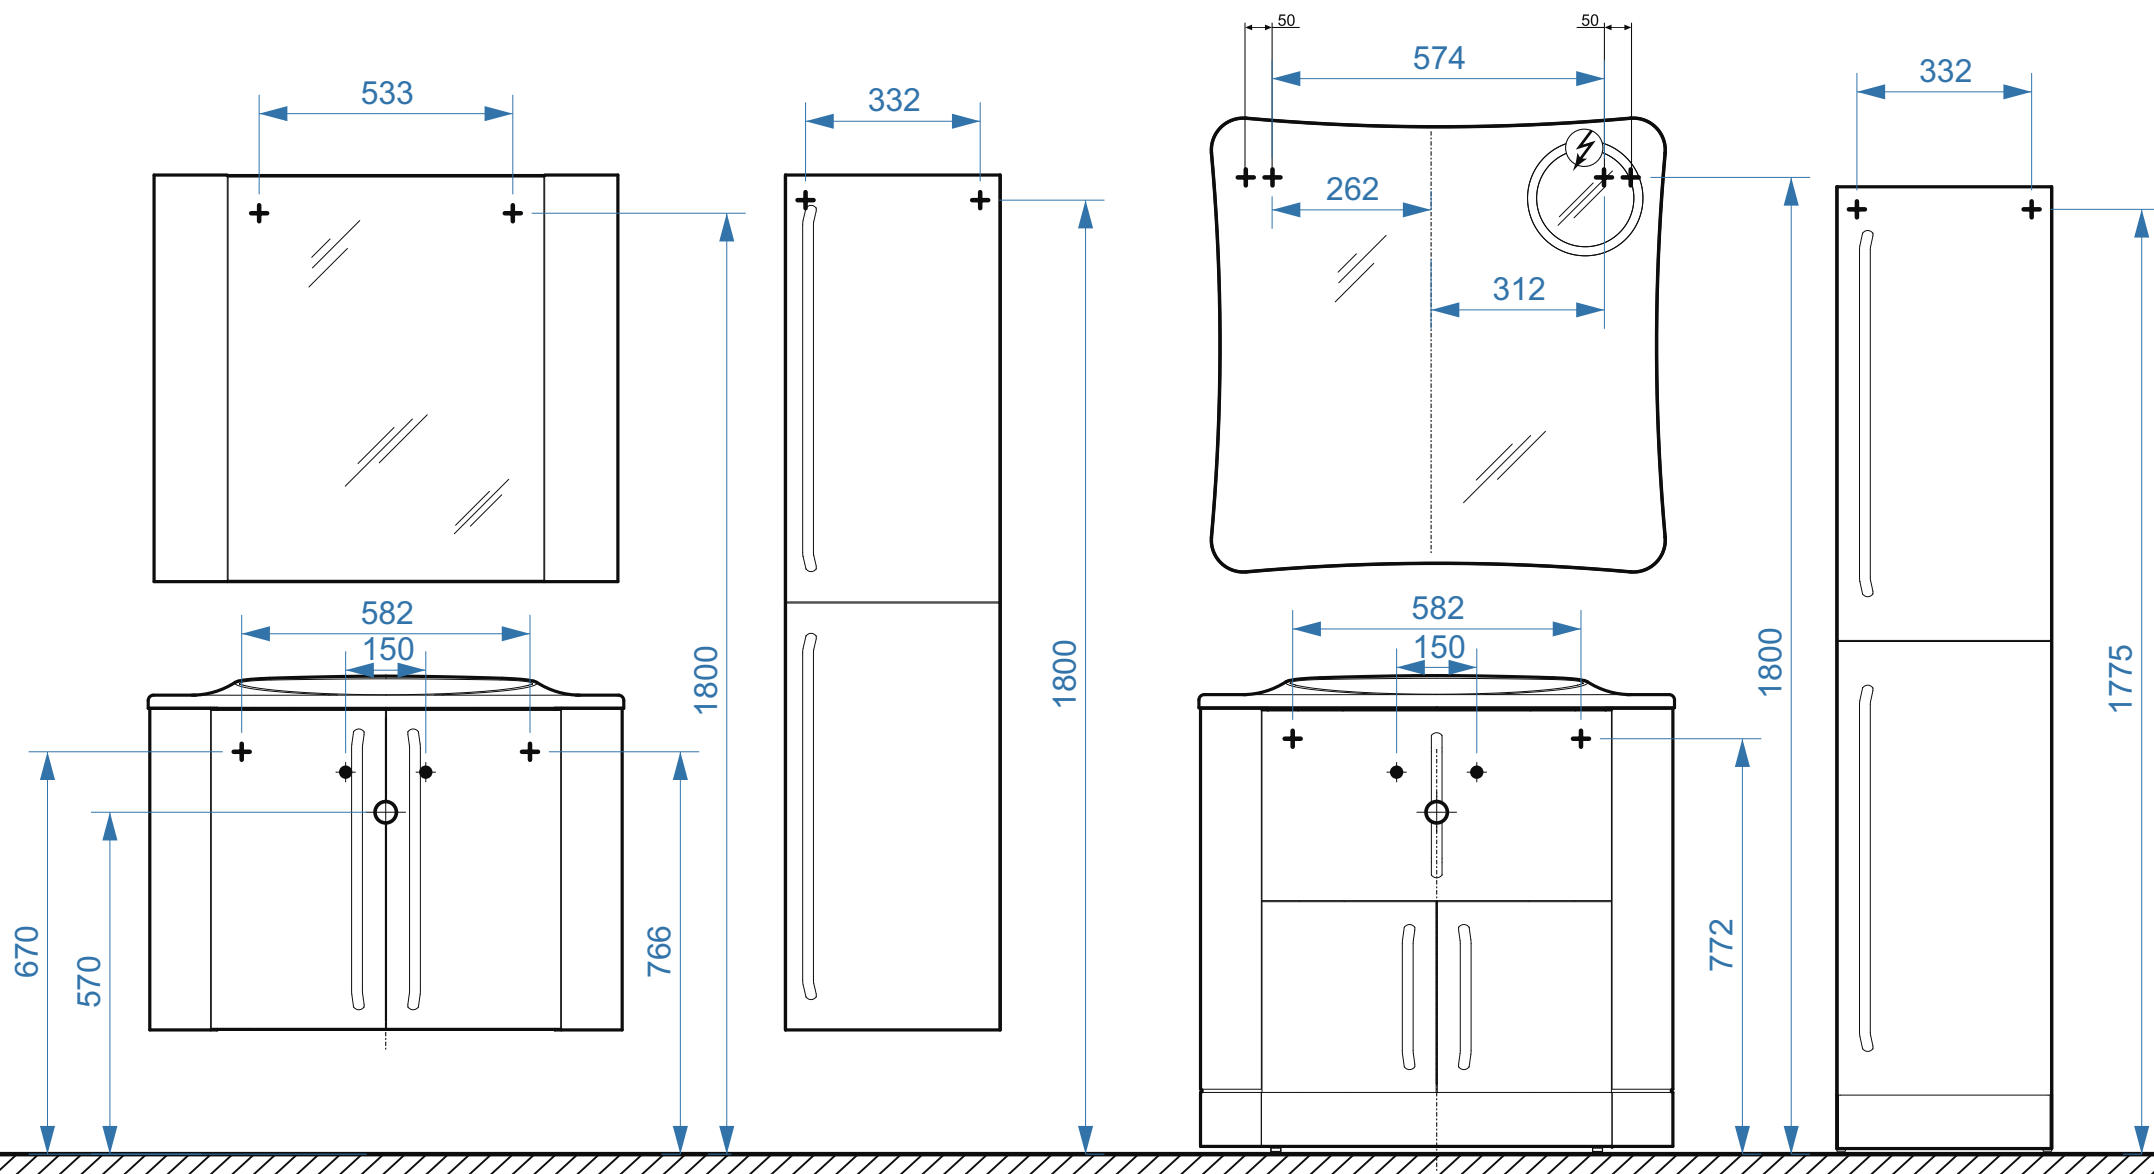

Порто-800

Порто-1000

- ◆ вывод труб водоснабжения
- ⊕ вывод труб канализации
- ⊕ крепление навесов
- ⚡ подключение электрического провода

Рото-900

Рото-900-01

коллекция «Рото»
Схема монтажа

- ◆ вывод труб водоснабжения
- ⊕ вывод труб канализации
- + крепление навесов
- ⚡ подключение электрического провода