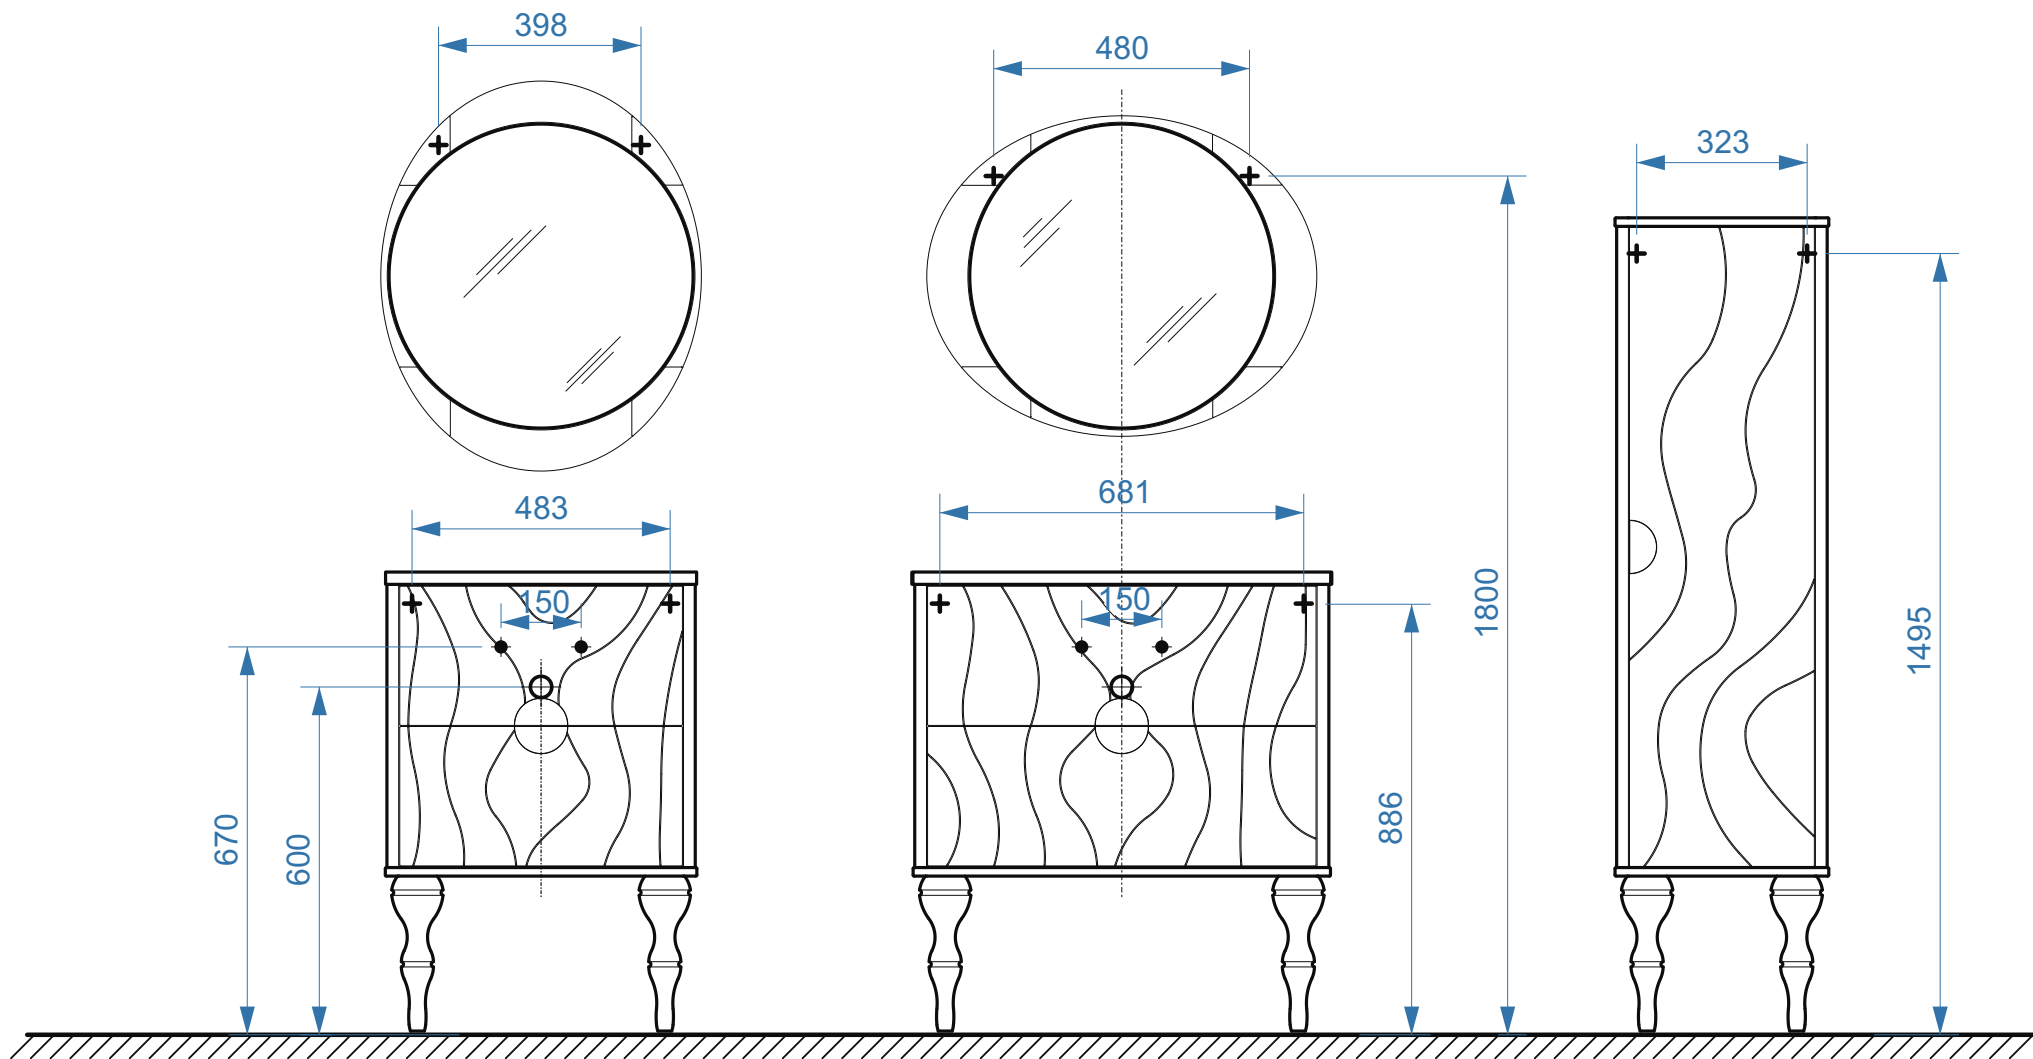

Деко-600

Деко-800

- вывод труб водоснабжения
- ⊕ вывод труб канализации
- + крепление навесов
- ⚡ подключение электрического провода