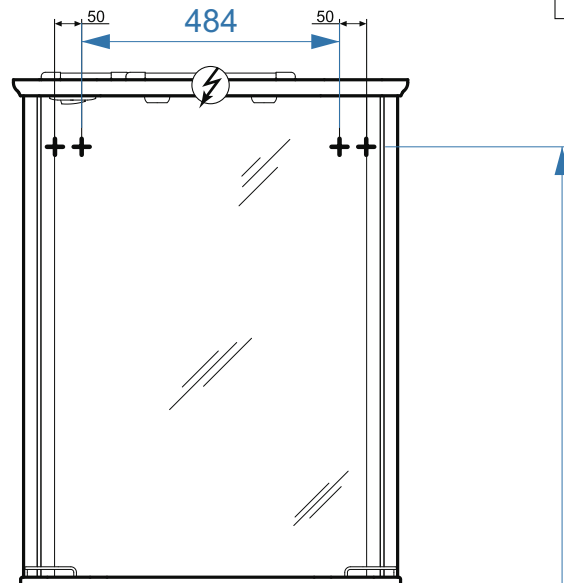

коллекция «Омега»
Схема монтажа

- вывод труб водоснабжения
- ⊕ вывод труб канализации
- + крепление навесов
- ⚡ подключение электрического провода