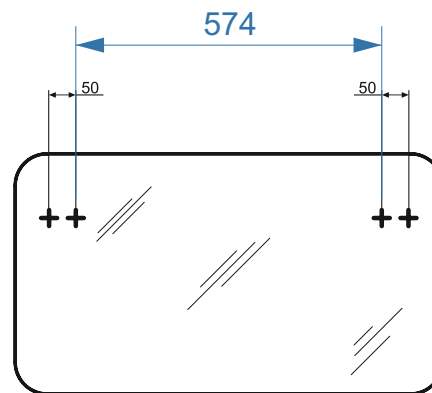

Клео-600

Клео-800

- вывод труб водоснабжения
- ⊕ вывод труб канализации
- + крепление навесов
- ⚡ подключение электрического провода

Клео-600-01

670

600

Клео-800-01

790