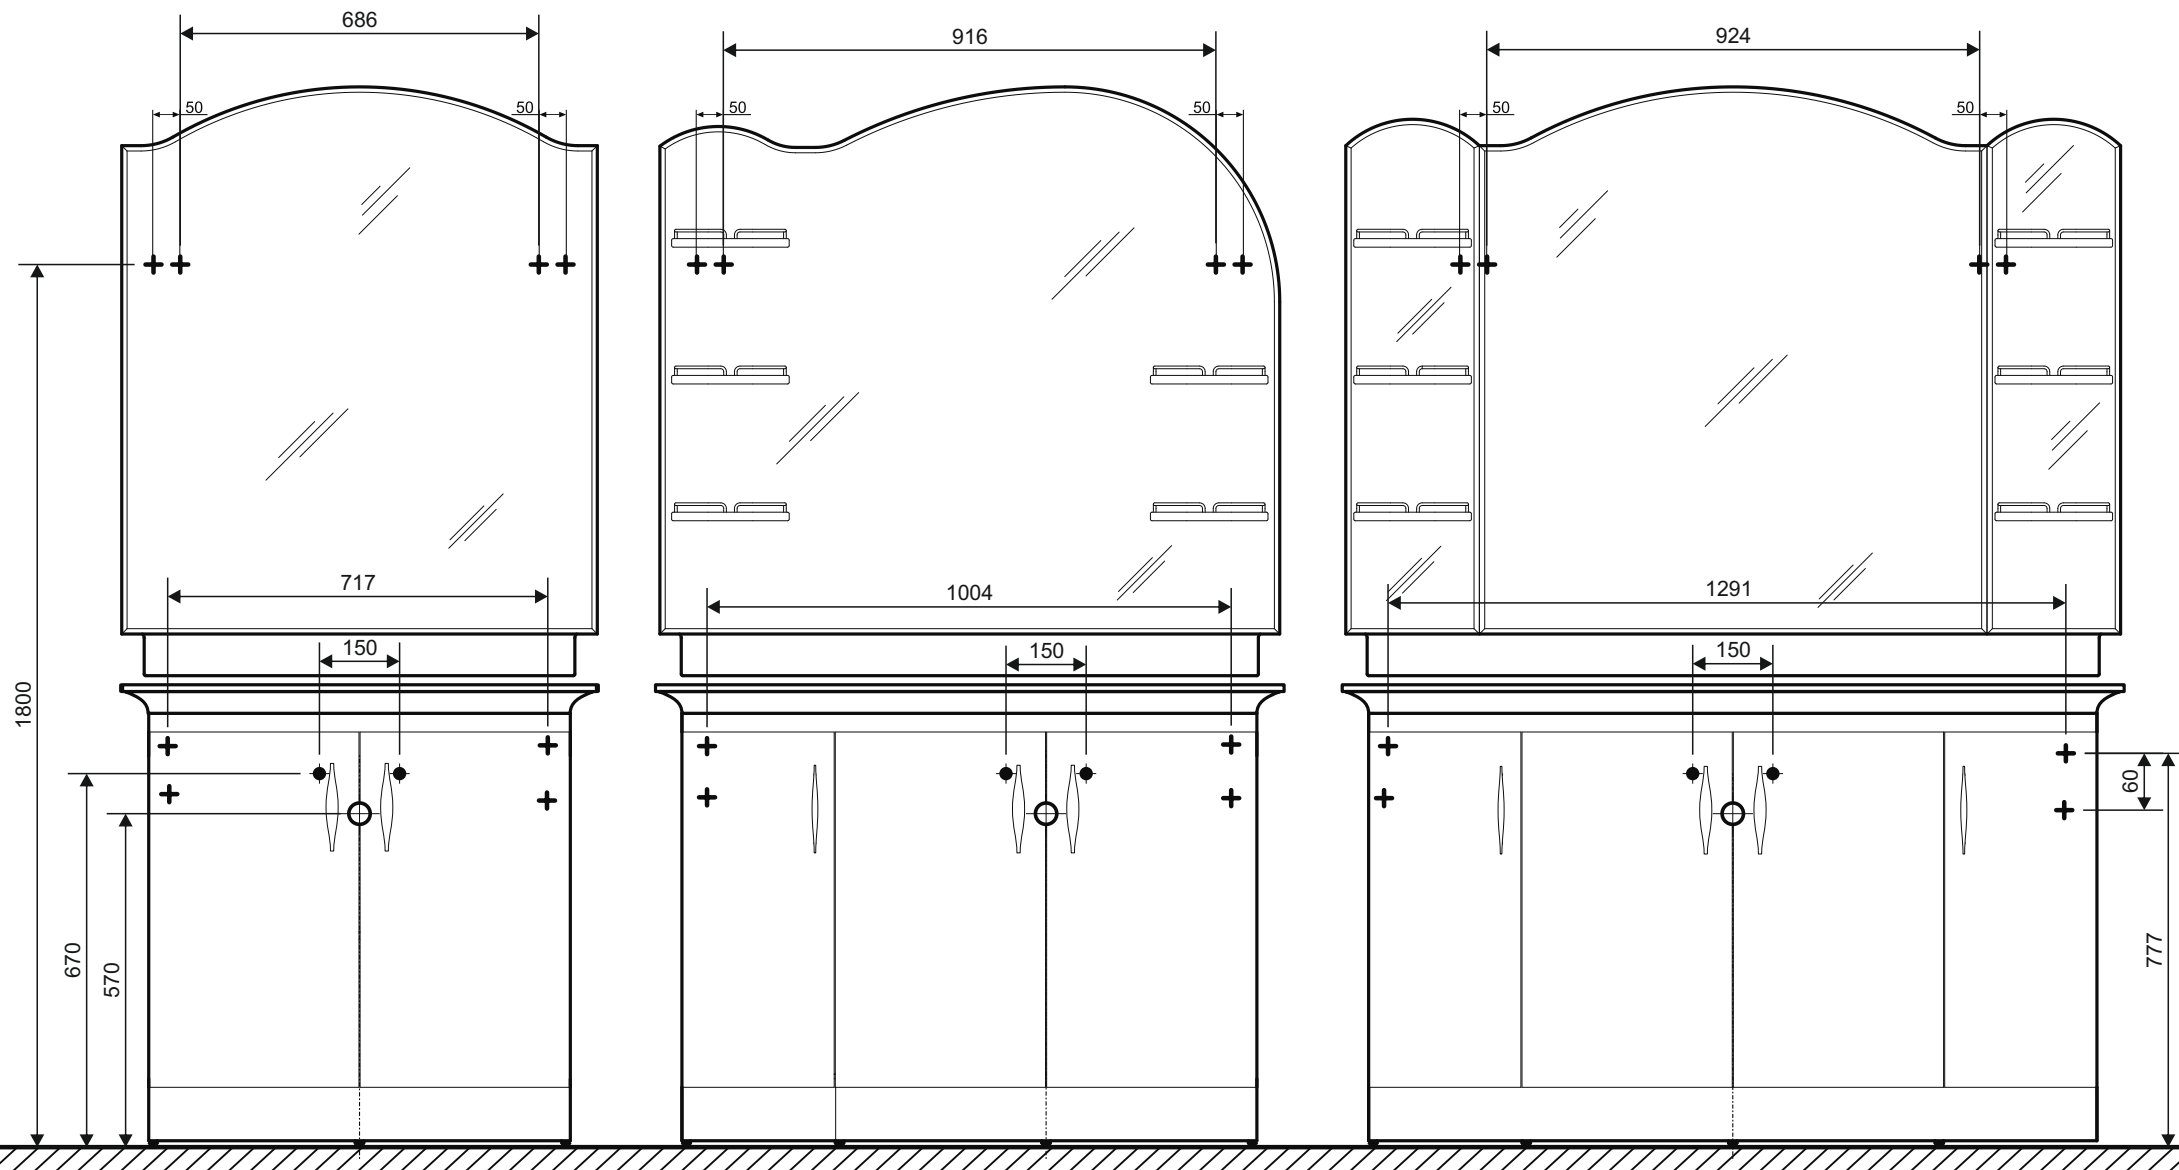

OPCE -900

OPCE -1100

OPCE -1500

коллекция «Версаль»
Схема монтажа

- вывод труб водоснабжения
- ⊕ вывод труб канализации
- ⊕ крепление навесов
- ⚡ подключение электрического провода