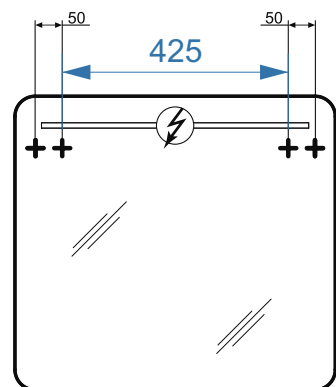

Терра-650

Терра-850

- вывод труб водоснабжения
- ⊕ вывод труб канализации
- + крепление навесов
- ⚡ подключение электрического провода