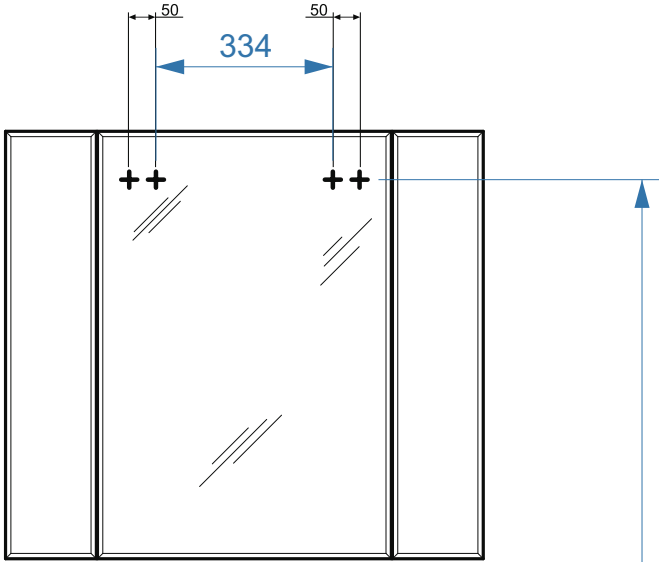

Рото-900-01

коллекция «Рото»
Схема монтажа

- вывод труб водоснабжения
- ⊕ вывод труб канализации
- + крепление навесов
- ⚡ подключение электрического провода