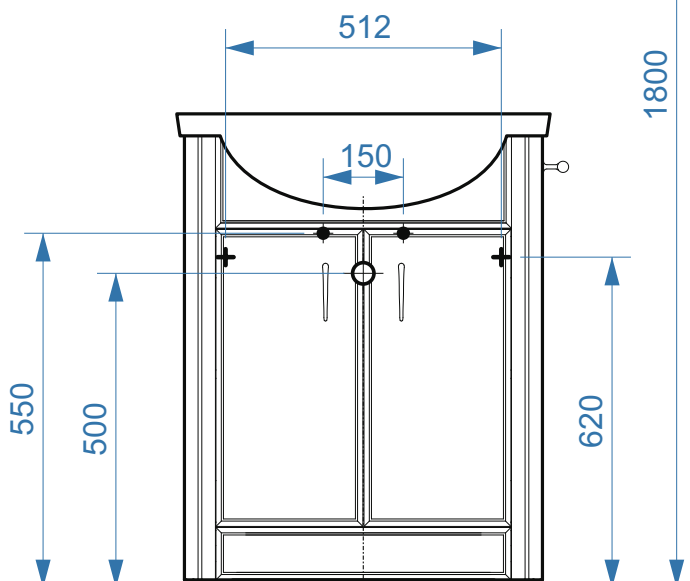

коллекция «Омега»
Схема монтажа

- вывод труб водоснабжения
- ⊕ вывод труб канализации
- + крепление навесов
- ⚡ подключение электрического провода