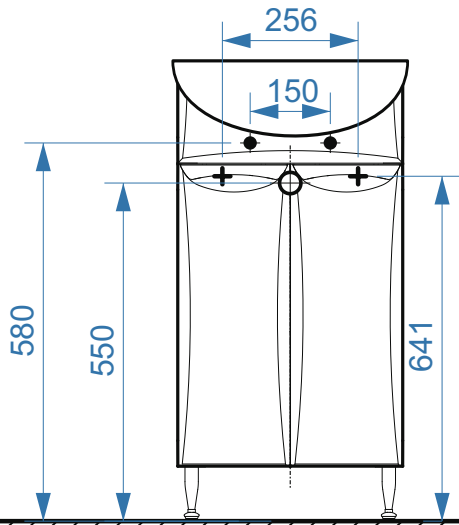

Сонет-Сити – 450

Сонет-Верона – 700

Сонет-Верона – 700-01

Сонет-Арктикаити – 850

- вывод труб водоснабжения
- ⊕ вывод труб канализации
- ⊕ крепление навесов
- ⚡ подключение электрического провода