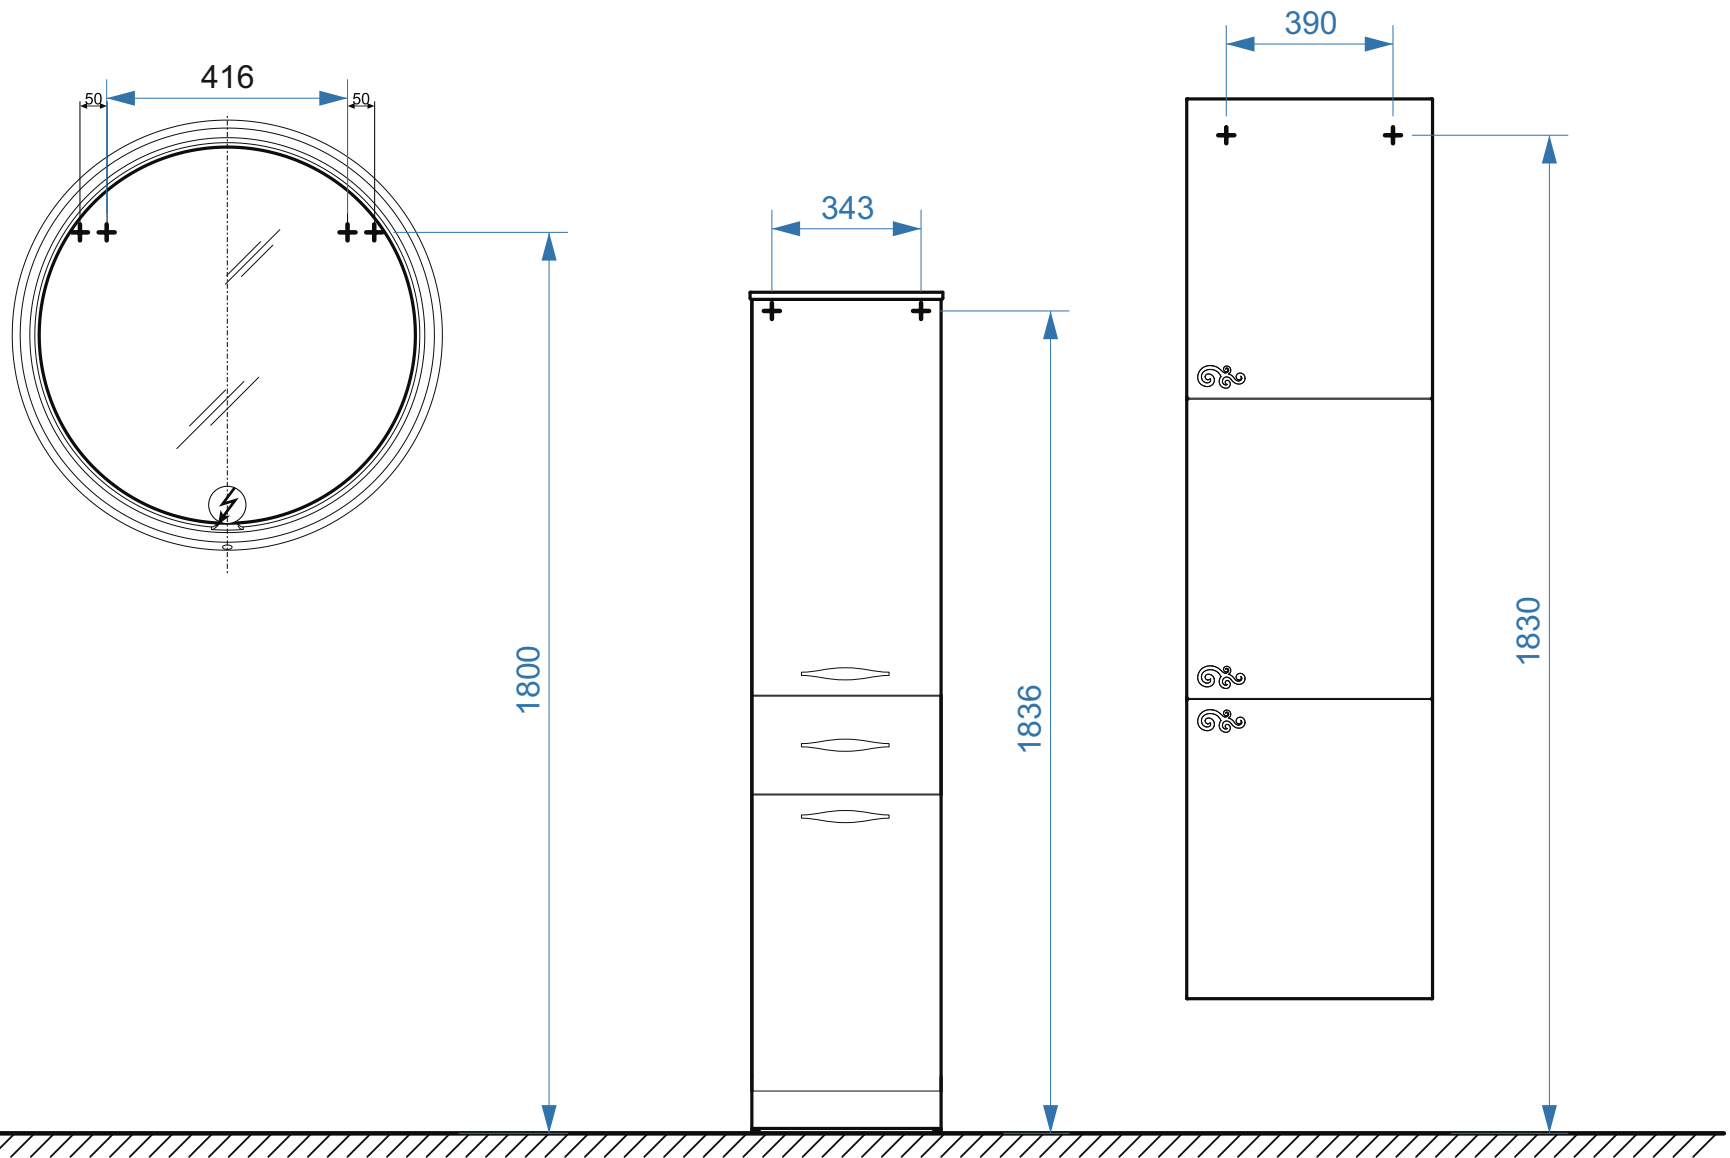

- вывод труб водоснабжения
- ⊕ вывод труб канализации
- ⊕ крепление навесов
- ⚡ подключение электрического провода