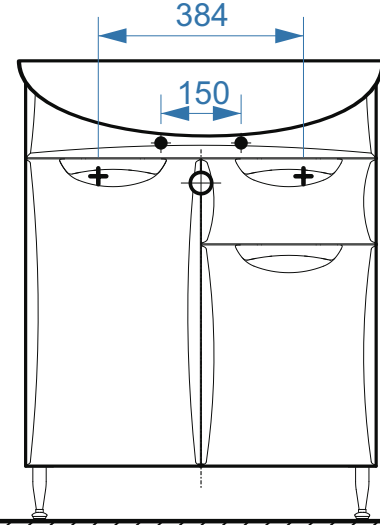

Сонет-Сити – 450

Сонет-Верона – 700

Сонет-Верона – 700-01

Сонет-Арктикаити – 850

- вывод труб водоснабжения
- ⊕ вывод труб канализации
- ⊕ крепление навесов
- ⚡ подключение электрического провода