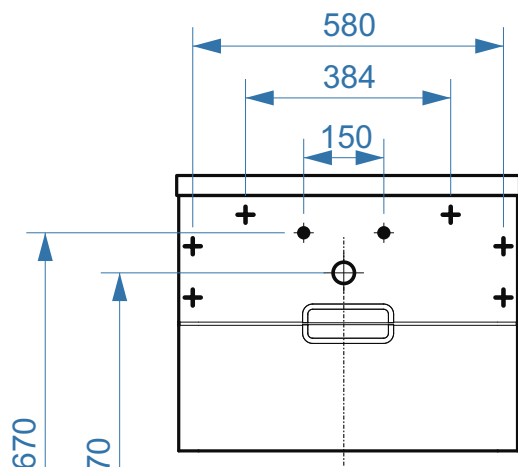

Терра-650

Терра-850

- вывод труб водоснабжения
- ⊕ вывод труб канализации
- + крепление навесов
- ⚡ подключение электрического провода