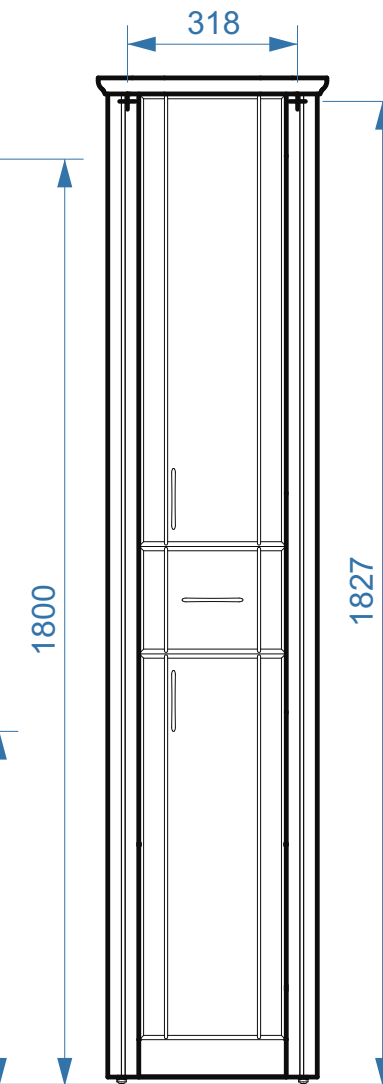

Палермо-500-01

Палермо-600-01

Палермо-700

Палермо-700-01

коллекция «Палермо»
Схема монтажа

- вывод труб водоснабжения
- ⊕ вывод труб канализации
- ⊕ крепление навесов
- ⚡ подключение электрического провода