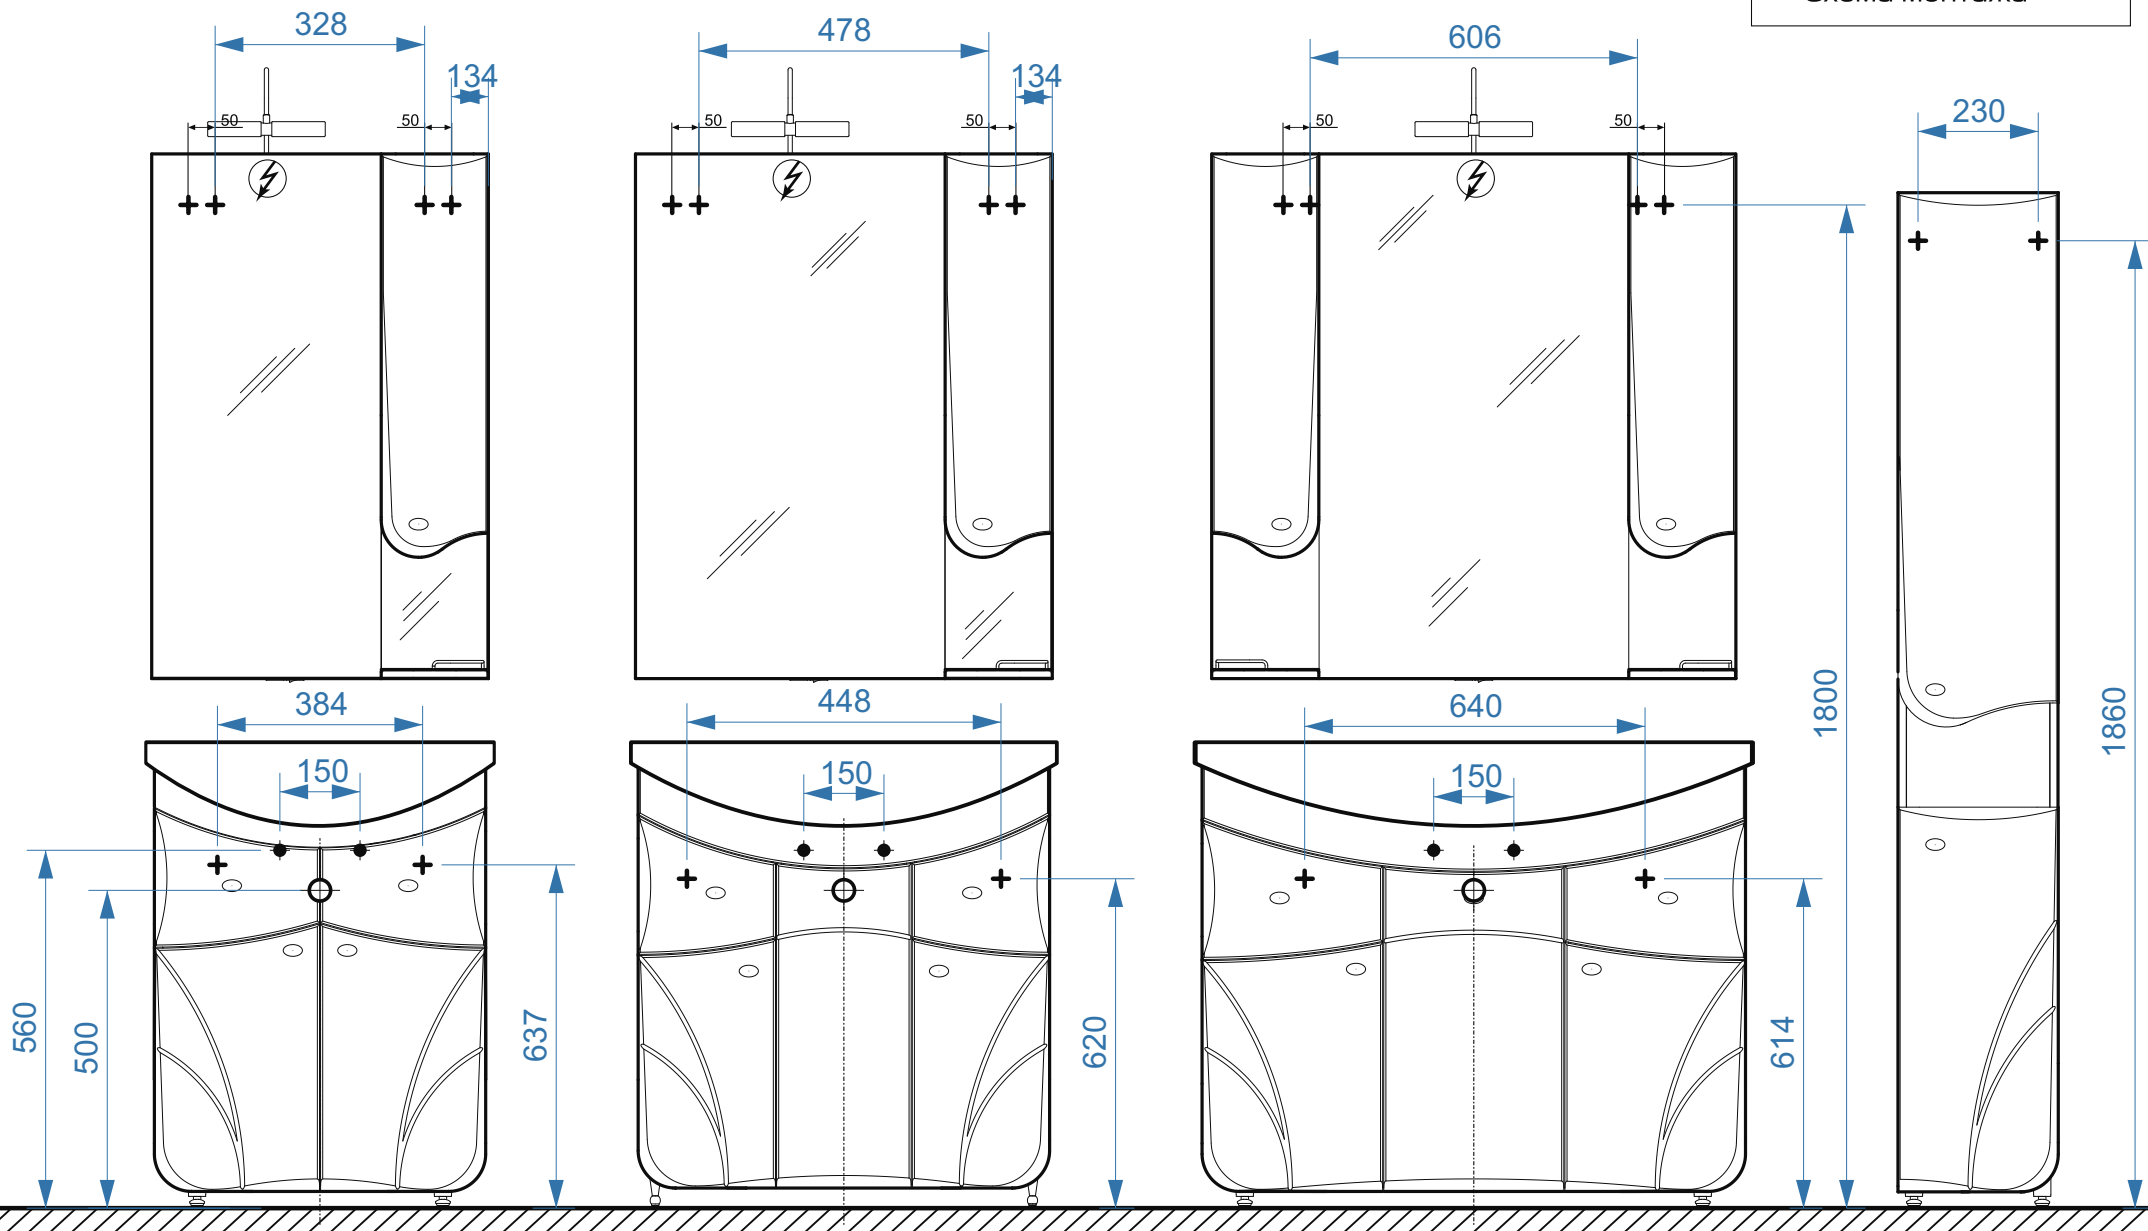

Омега-650

Омега-650-01К

Модена-650

Модена-800

Модена-1050

коллекция «Модена»
Схема монтажа