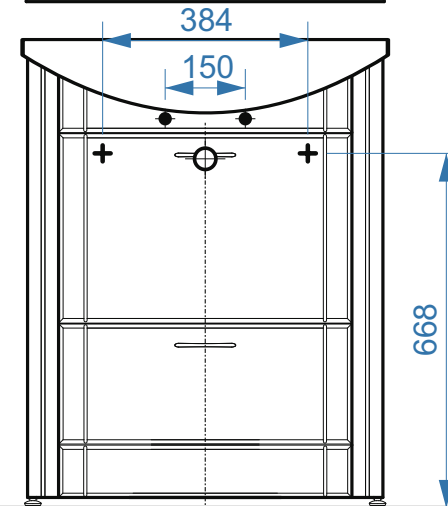

Палермо-500-01

Палермо-600-01

Палермо-700

Палермо-700-01

коллекция «Палермо»
Схема монтажа

- вывод труб водоснабжения
- ⊕ вывод труб канализации
- ⊕ крепление навесов
- ⚡ подключение электрического провода