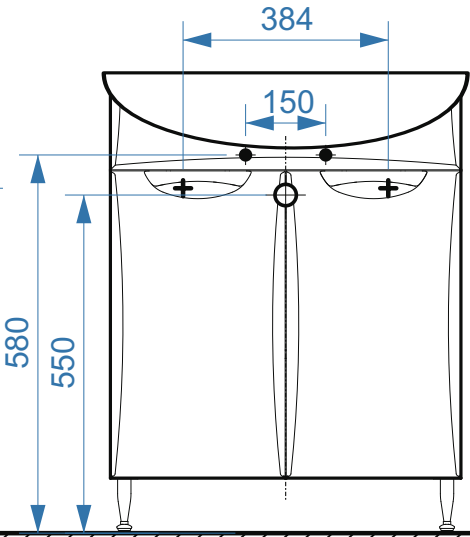

Сонет-Сити – 450

Сонет-Верона – 700

Сонет-Верона – 700-01

Сонет-Арктикаити – 850

- вывод труб водоснабжения
- ⊕ вывод труб канализации
- ⊕ крепление навесов
- ⚡ подключение электрического провода