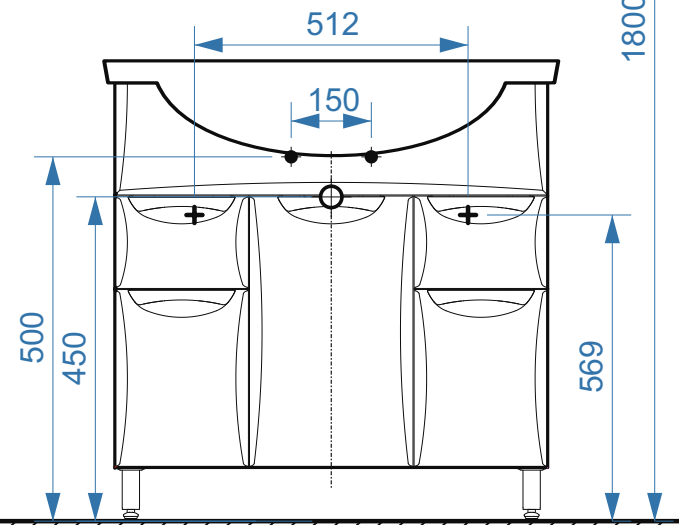

Сонет-Сити – 450

Сонет-Верона – 700

Сонет-Верона – 700-01

Сонет-Арктикаити – 850

- вывод труб водоснабжения
- ⊕ вывод труб канализации
- ⊕ крепление навесов
- ⚡ подключение электрического провода