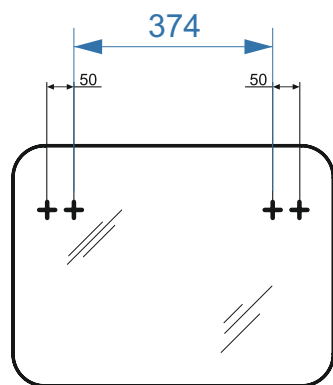

Клео-600

Клео-800

- вывод труб водоснабжения
- ⊕ вывод труб канализации
- + крепление навесов
- ⚡ подключение электрического провода