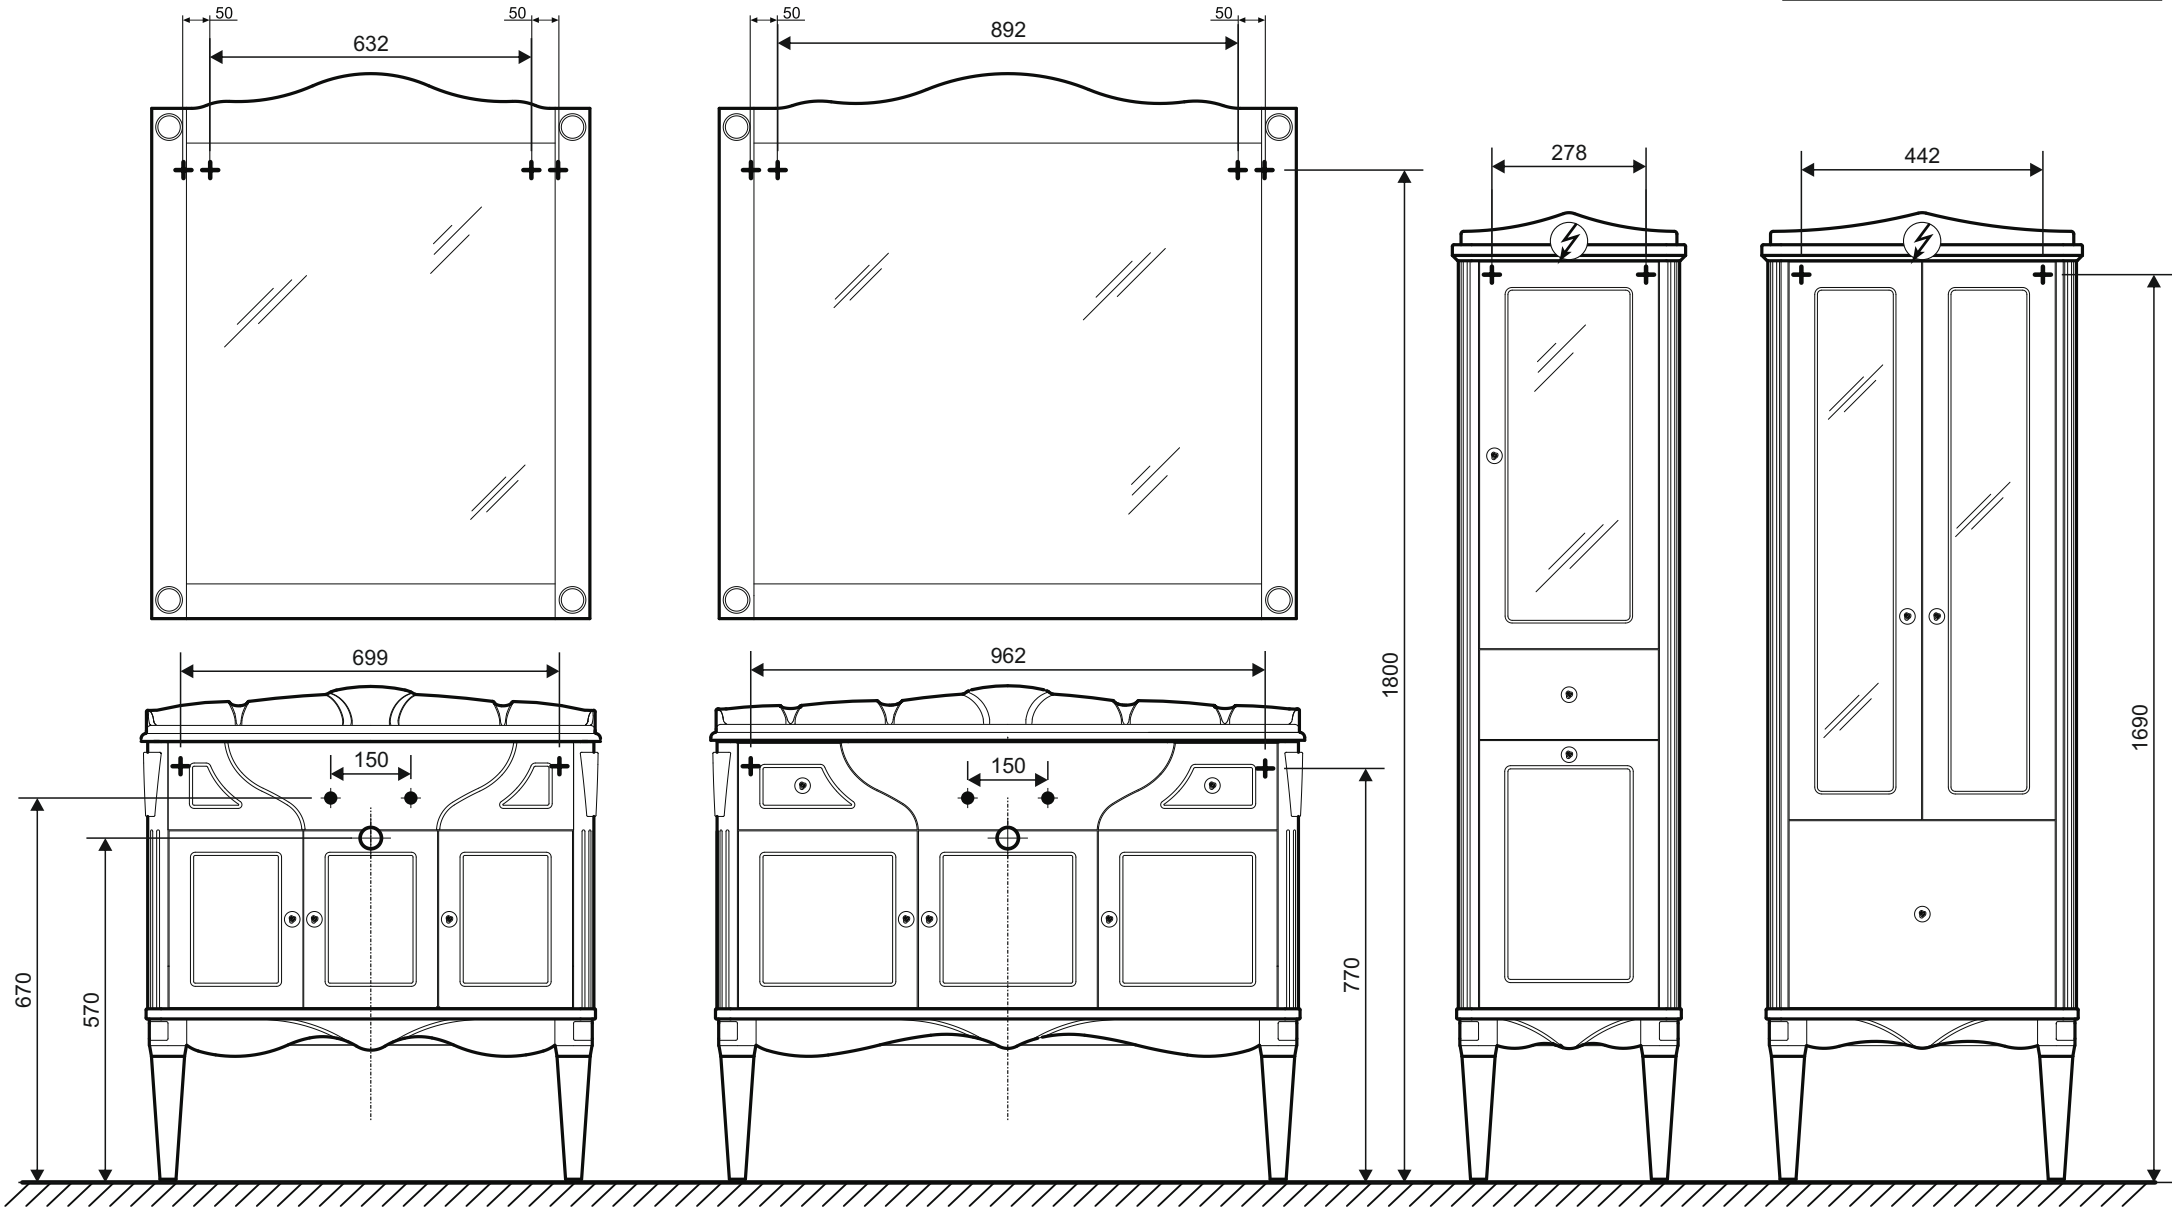

Терра-650

Терра-850

- вывод труб водоснабжения
- ⊕ вывод труб канализации
- + крепление навесов
- ⚡ подключение электрического провода

Верди-850

Верди-1050

коллекция «Верди»
Схема монтажа

- ◆ вывод труб водоснабжения
- ⊕ вывод труб канализации
- ⊕ крепление навесов
- ⚡ подключение электрического провода