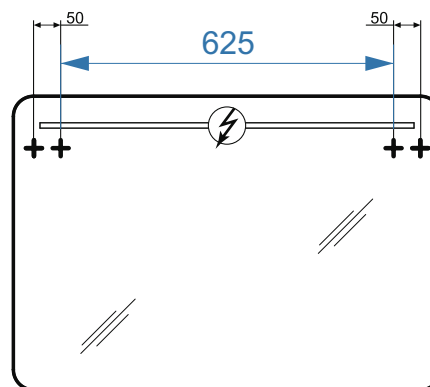

Терра-650

Терра-850

- вывод труб водоснабжения
- ⊕ вывод труб канализации
- + крепление навесов
- ⚡ подключение электрического провода