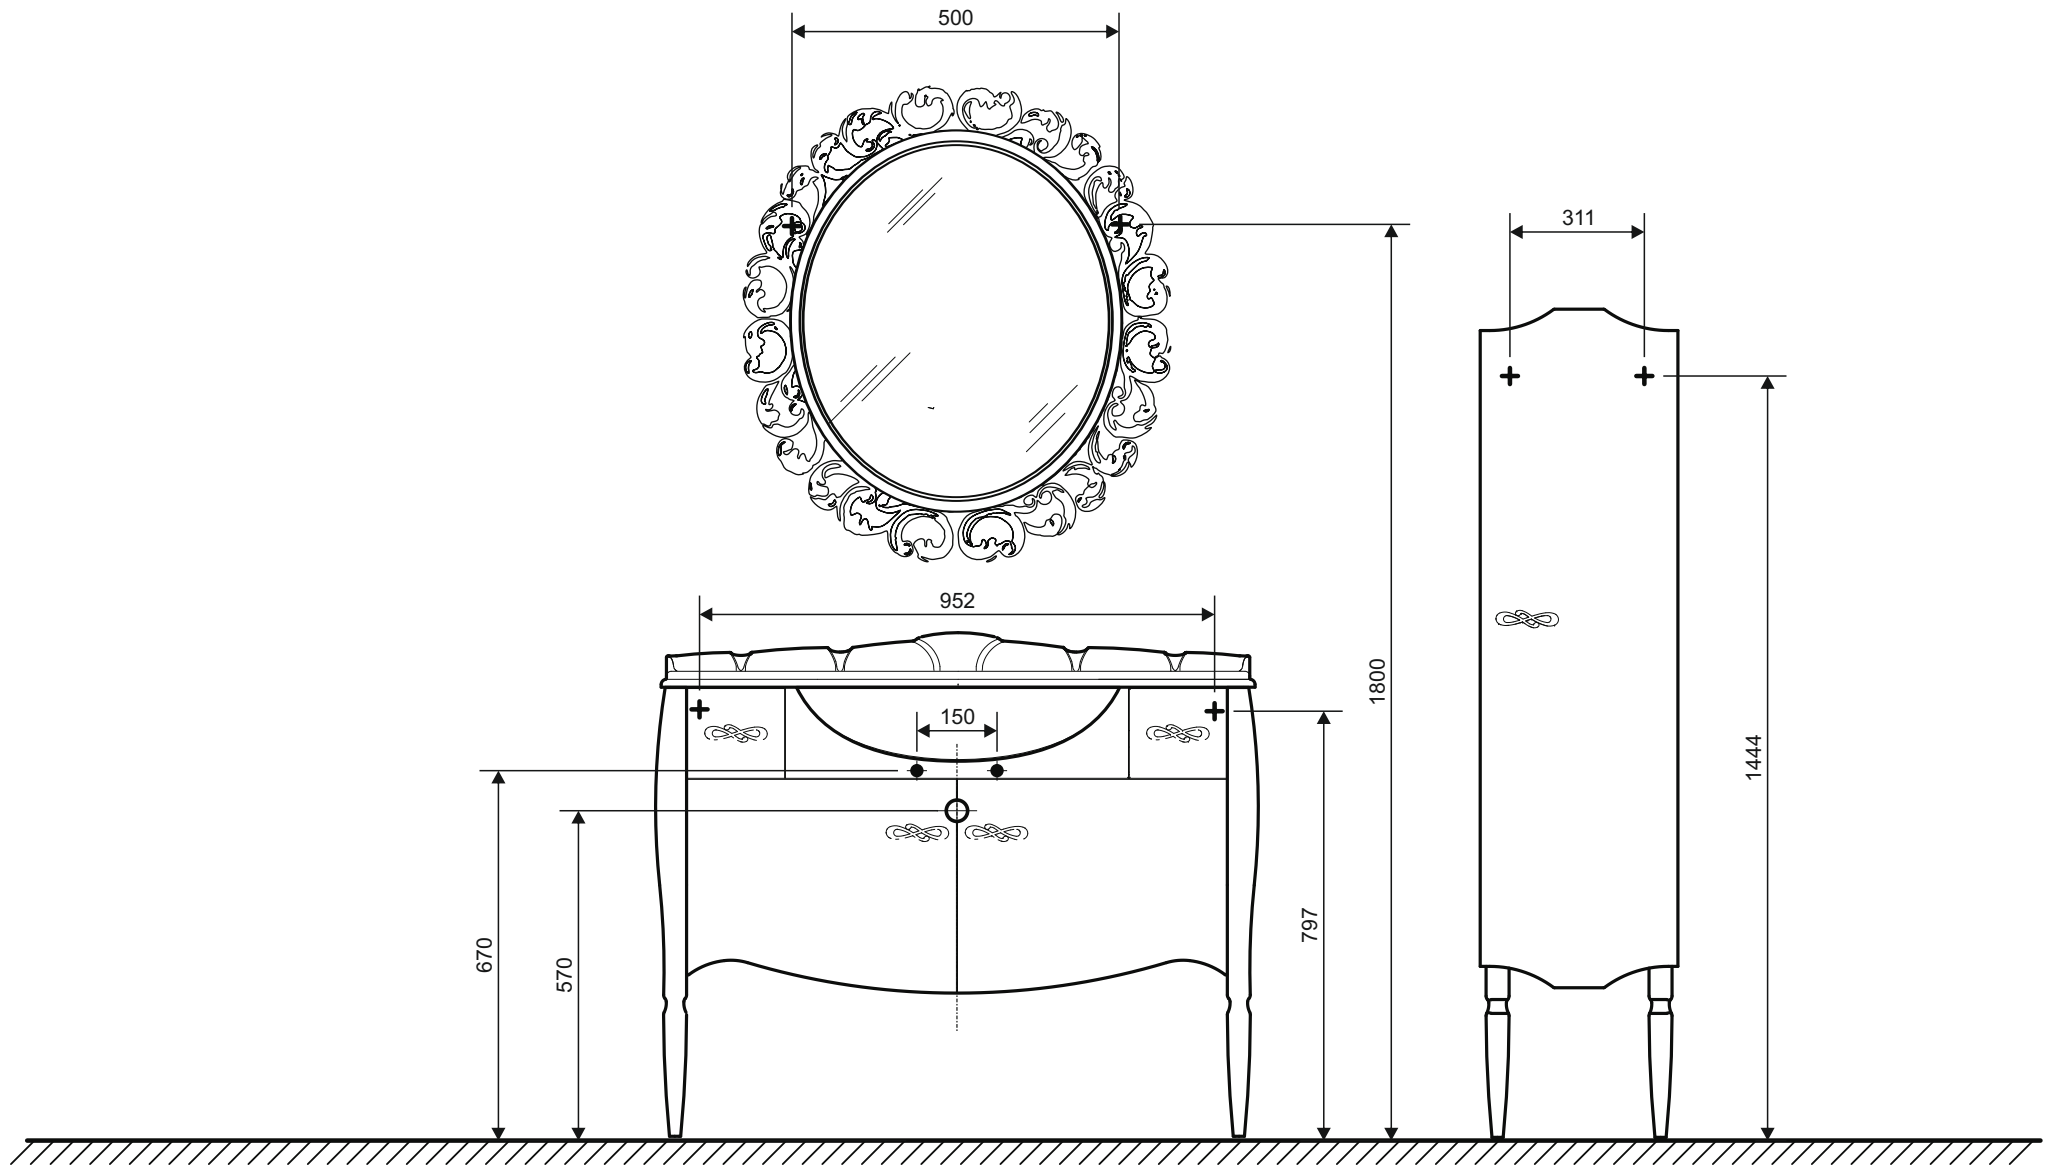

Бари-100

- вывод труб водоснабжения
- ⊕ вывод труб канализации
- + крепление навесов
- ⚡ подключение электрического провода