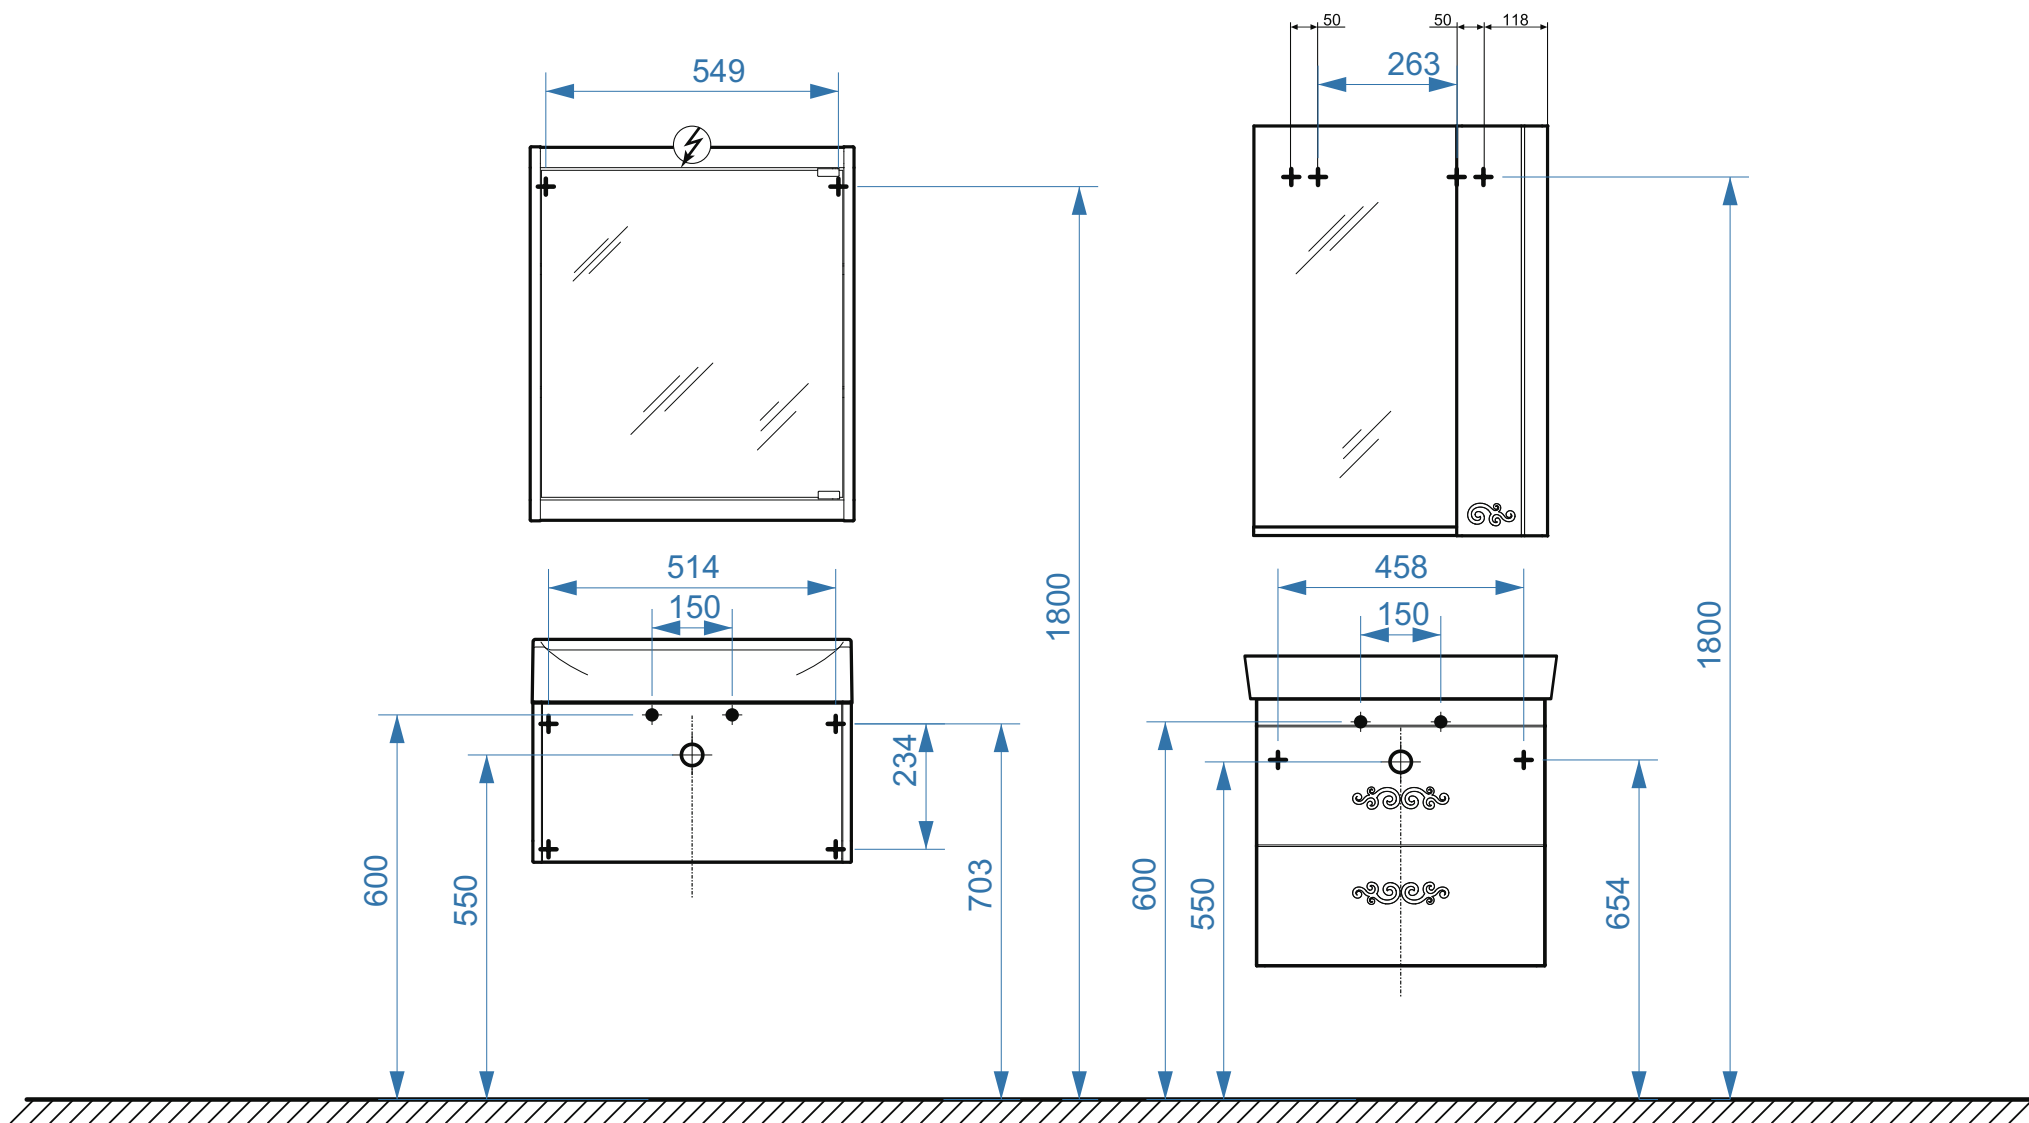

Атолл- 500

Атолл- 600

Атолл- 800

- ◆ вывод труб водоснабжения
- ⊕ вывод труб канализации
- + крепление навесов
- ⚡ подключение электрического провода

Квадро-600

Квадро-600

- вывод труб водоснабжения
- ⊕ вывод труб канализации
- + крепление навесов
- ⚡ подключение электрического провода