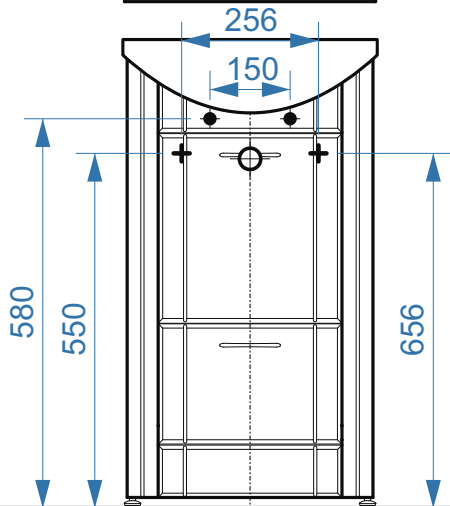

Палермо-500-01

Палермо-600-01

Палермо-700

Палермо-700-01

коллекция «Палермо»
Схема монтажа

- вывод труб водоснабжения
- ⊕ вывод труб канализации
- ⊕ крепление навесов
- ⚡ подключение электрического провода