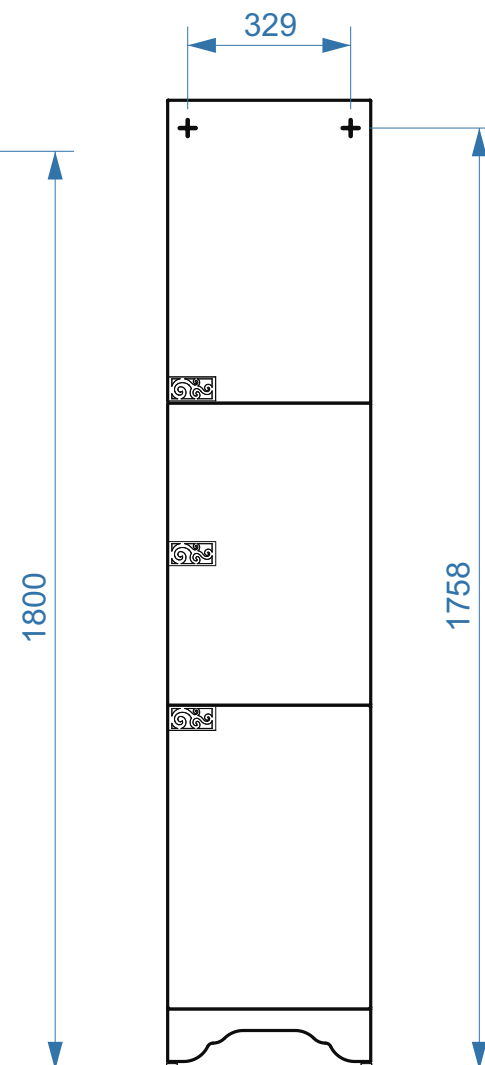

Бильбао-600

Бильбао-800

- вывод труб водоснабжения
- ⊕ вывод труб канализации
- + крепление навесов
- ⚡ подключение электрического провода

Бриз-800

Бриз-850

Бриз-1050

коллекция «Бриз»
Схема монтажа

- вывод труб водоснабжения
- ⊕ вывод труб канализации
- + крепление навесов
- ⚡ подключение электрического провода