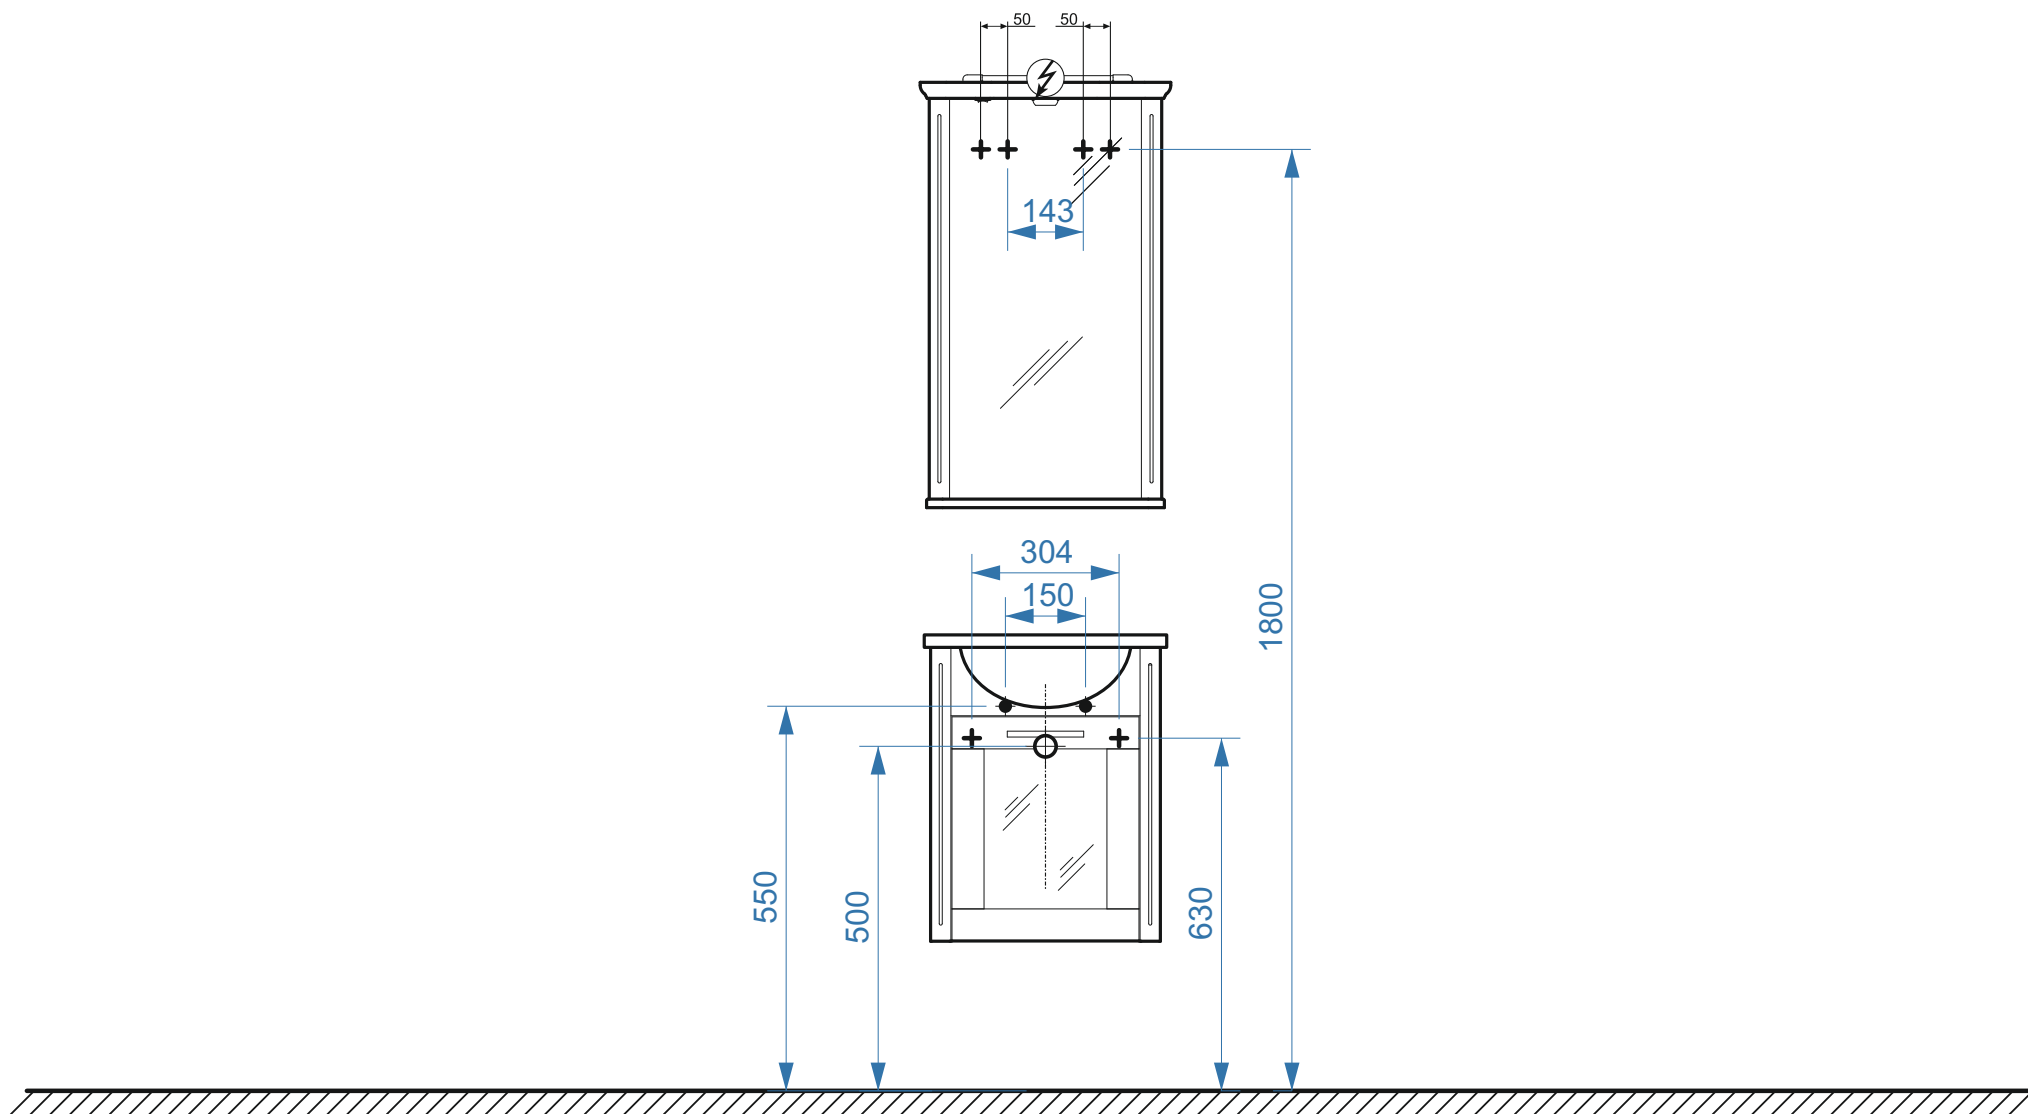

Клевер-450

- вывод труб водоснабжения
- ⊕ вывод труб канализации
- + крепление навесов
- ⚡ подключение электрического провода