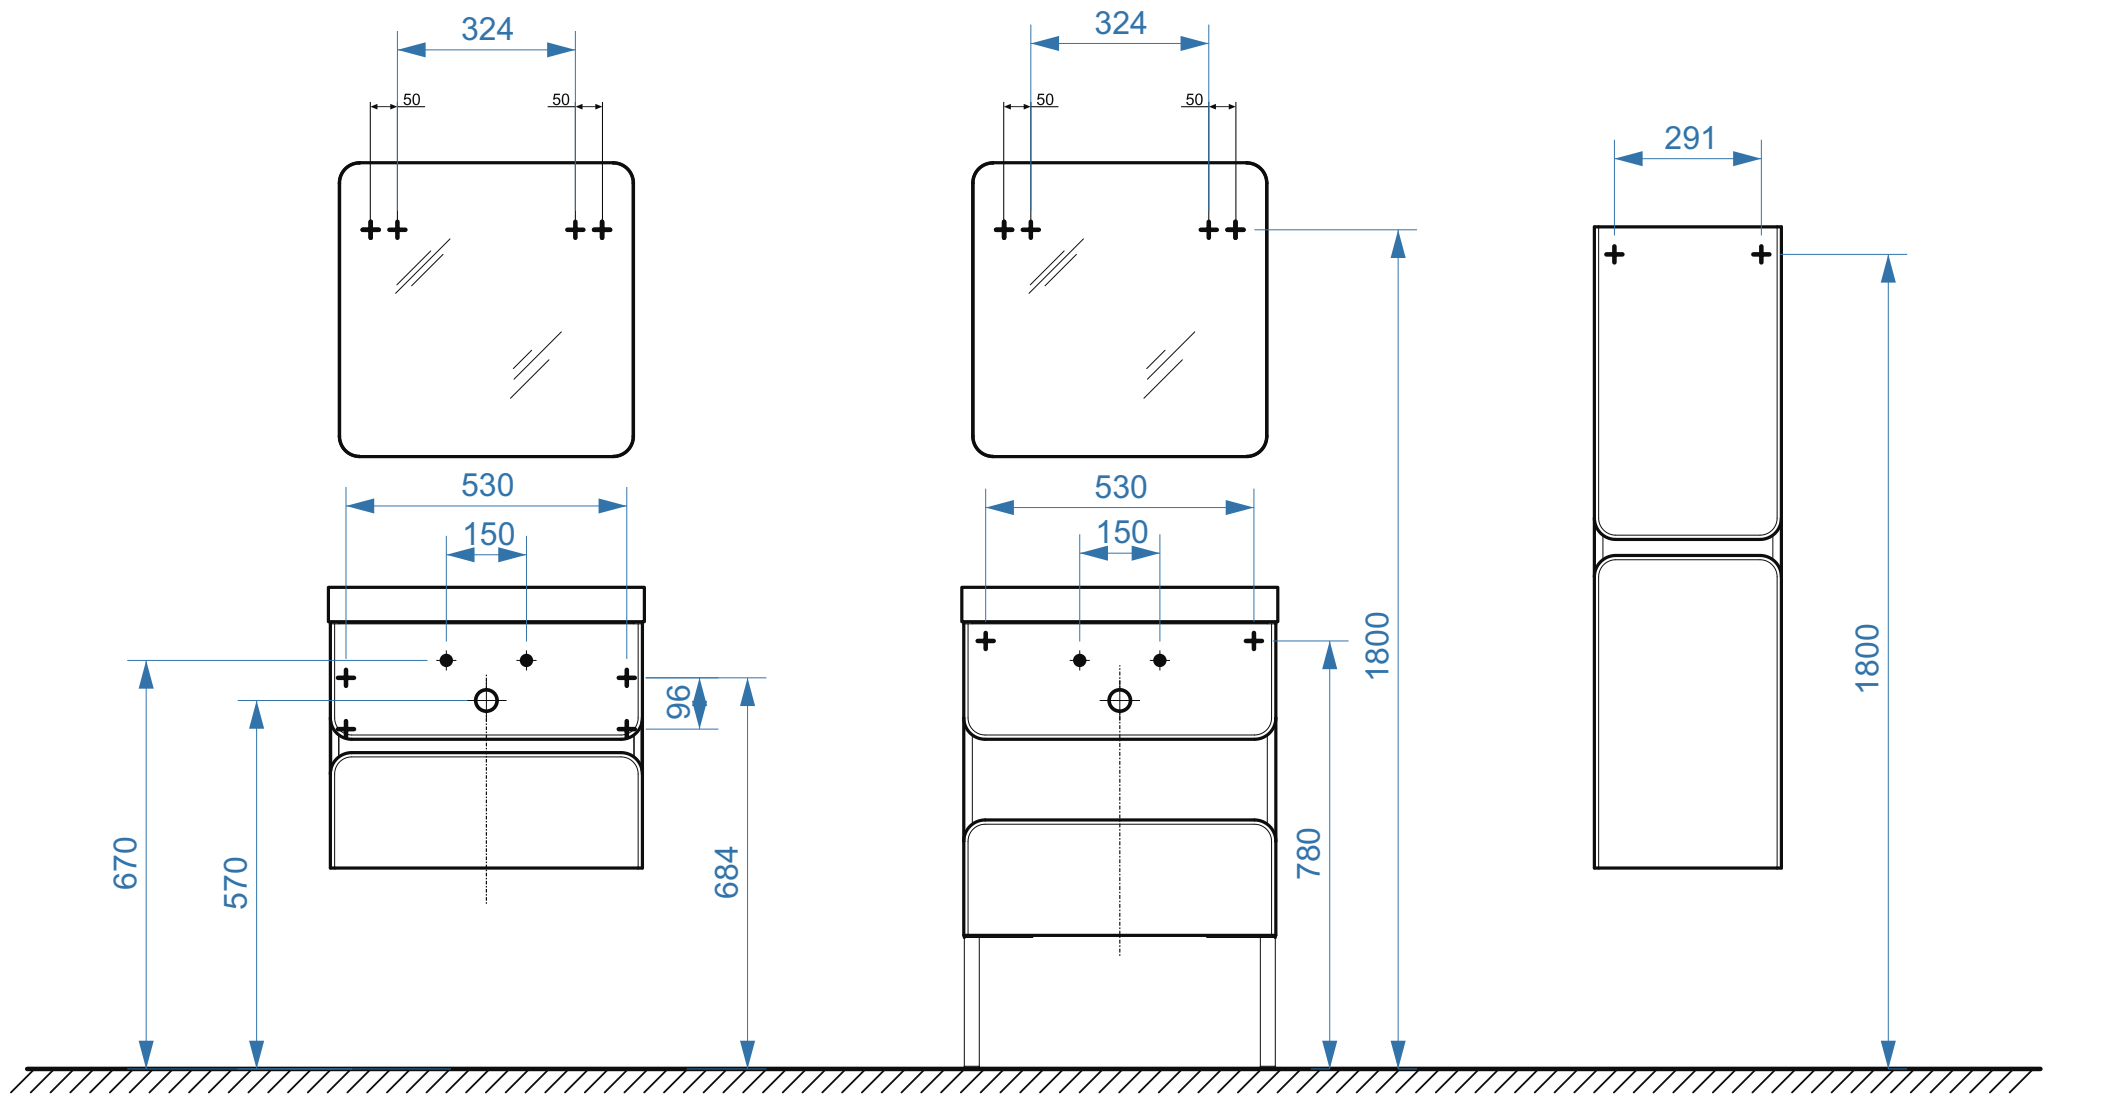

Париж-600

Париж-800

- вывод труб водоснабжения
- ⊕ вывод труб канализации
- + крепление навесов
- ⚡ подключение электрического провода