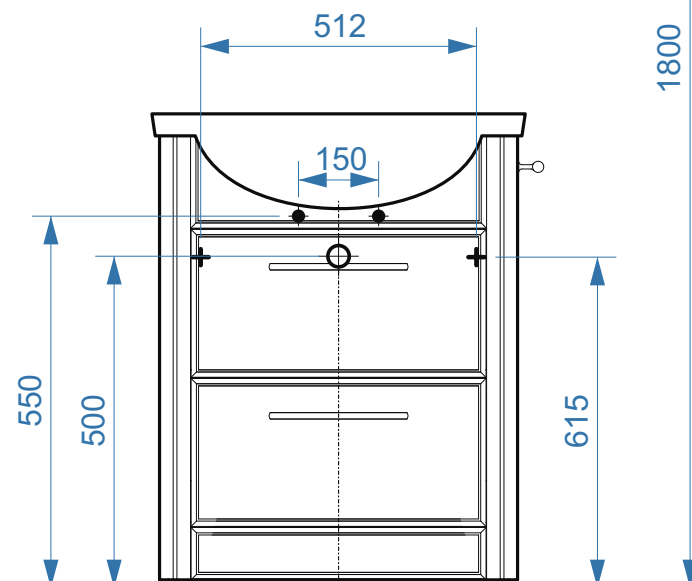

коллекция «Омега»
Схема монтажа

- вывод труб водоснабжения
- ⊕ вывод труб канализации
- + крепление навесов
- ⚡ подключение электрического провода