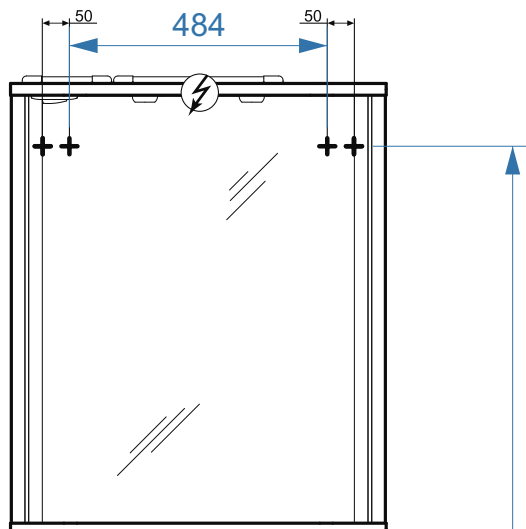

коллекция «Омега»
Схема монтажа

- вывод труб водоснабжения
- ⊕ вывод труб канализации
- + крепление навесов
- ⚡ подключение электрического провода