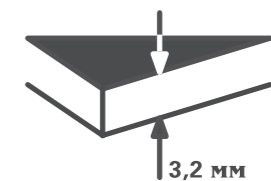

Акрил обладает наивысшей поверхностной прочностью среди всех видов термопластиков.

Дополнительное усиление дна и краев с помощью панелей ДСП.

Фронтальные и боковые панели ванн Vitra также сделаны из полнolitьевого акрила Lucite толщиной 3,2 мм, на протяжении всего срока службы цвет ванны будет совпадать с цветом панелей.