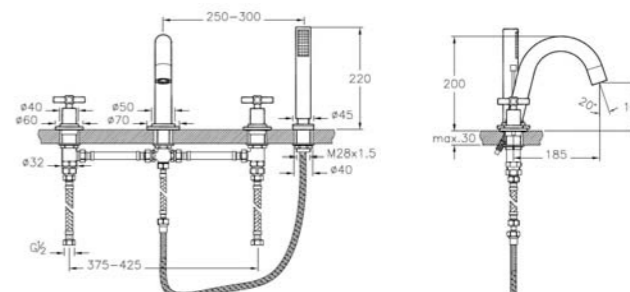

Matrix

A41790EXP

Смеситель для ванной Matrix (встраиваемый в борт ванны)

Длина излива: 185 мм
Картридж с регулятором расхода воды и регулятором температуры
Аэратор с функцией Cash coin
Длина душевого шланга 1750 мм
Душевой шланг Chroma-tech

Смесители для ванн

Juno

A40935EXP

Смеситель для ванной Juno (встраиваемый в борт ванны)

Длина излива: 185 мм
Длина душевого шланга 1750 мм
Душевой шланг Chroma-tech
Вентили на четверть оборота

Pure

A41270EXP

Смеситель для ванной Pure (встраиваемый в борт ванны)

Длина излива: 208 мм
Силиконовый аэратор
Поворотная передняя часть излива
Картридж с регулятором расхода воды и регулятором температуры
Длина душевого шланга 2000 мм
Душевой шланг Chroma-tech