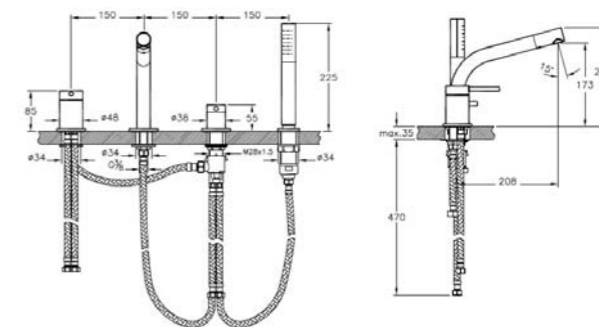

Matrix

A41790EXP

Смеситель для ванной Matrix (встраиваемый в борт ванны)

Длина излива: 185 мм
Картридж с регулятором расхода воды и регулятором температуры
Аэратор с функцией Cash coin
Длина душевого шланга 1750 мм
Душевой шланг Chroma-tech

Смесители для ванн

Juno

A40935EXP

Смеситель для ванной Juno (встраиваемый в борт ванны)

Длина излива: 185 мм
Длина душевого шланга 1750 мм
Душевой шланг Chroma-tech
Вентили на четверть оборота

Pure

A41270EXP

Смеситель для ванной Pure (встраиваемый в борт ванны)

Длина излива: 208 мм
Силиконовый аэратор
Поворотная передняя часть излива
Картридж с регулятором расхода воды и регулятором температуры
Длина душевого шланга 2000 мм
Душевой шланг Chroma-tech