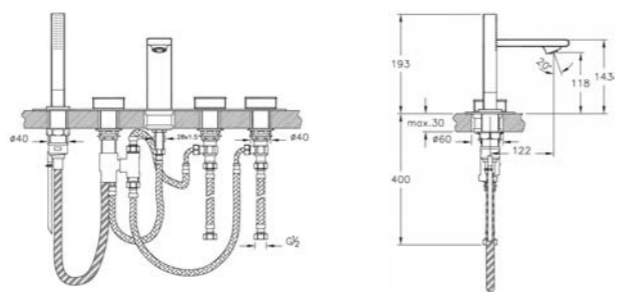

Длина излива: 122 мм
Вентили на четверть оборота
Силиконовый аэратор
Длина душевого шланга 2000 мм

T4

A41283EXP

Смеситель для ванной Matrix (встраиваемый в борт ванны)

Длина излива: 130 мм
Каскадный излив
Ручная лейка T4
Душевой шланг Chroma-tech
Длина душевого шланга 2000 мм