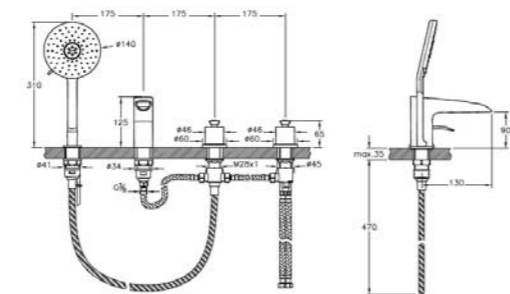

Длина излива: 122 мм
Вентили на четверть оборота
Силиконовый аэратор
Длина душевого шланга 2000 мм

T4

A41283EXP

Смеситель для ванной Matrix (встраиваемый в борт ванны)

Длина излива: 130 мм
Каскадный излив
Ручная лейка T4
Душевой шланг Chroma-tech
Длина душевого шланга 2000 мм

Matrix

A41790EXP

Смеситель для ванной Matrix (встраиваемый в борт ванны)

Длина излива: 185 мм
Картридж с регулятором расхода воды и регулятором температуры
Аэратор с функцией Cash coin
Длина душевого шланга 1750 мм
Душевой шланг Chroma-tech