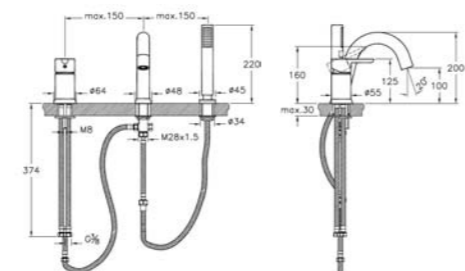

Длина излива: 122 мм
Вентили на четверть оборота
Силиконовый аэратор
Длина душевого шланга 2000 мм

T4

A41283EXP

Смеситель для ванной Matrix (встраиваемый в борт ванны)

Длина излива: 130 мм
Каскадный излив
Ручная лейка T4
Душевой шланг Chroma-tech
Длина душевого шланга 2000 мм

Matrix

A41790EXP

Смеситель для ванной Matrix (встраиваемый в борт ванны)

Длина излива: 185 мм
Картридж с регулятором расхода воды и регулятором температуры
Аэратор с функцией Cash coin
Длина душевого шланга 1750 мм
Душевой шланг Chroma-tech