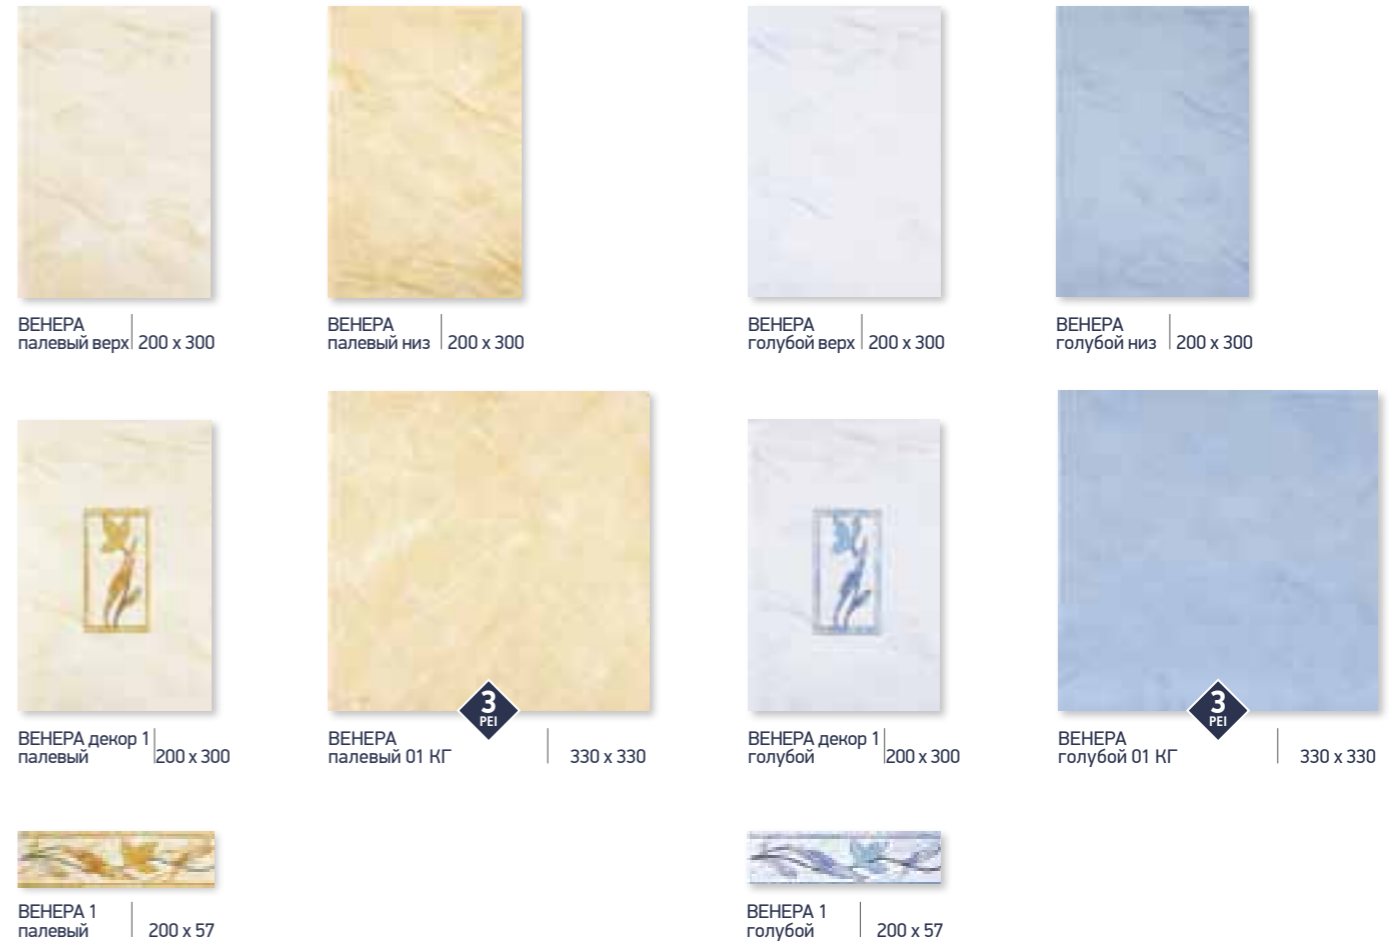

ВЕНЕРА

Unitile PRO

Очарование простоты и утонченность вкуса переплетаются в самом названии «Венера». Здесь – только нежное искусство и гармония.

Элемент коллекции			шт. / pcs	м²	кор., кг / box, kg	кор. / box	м²	кг / kg
200x300	Плитка	24	1,44	16,99	64	92,16	1087,36	
200x300	Декор	16	-	11,04	60	-	720,00	
200x75	Бордюр	20	-	3,00	160	-	480,00	
330x330	Керамогранит	13	1,42	24,00	46	65,32	1129,00