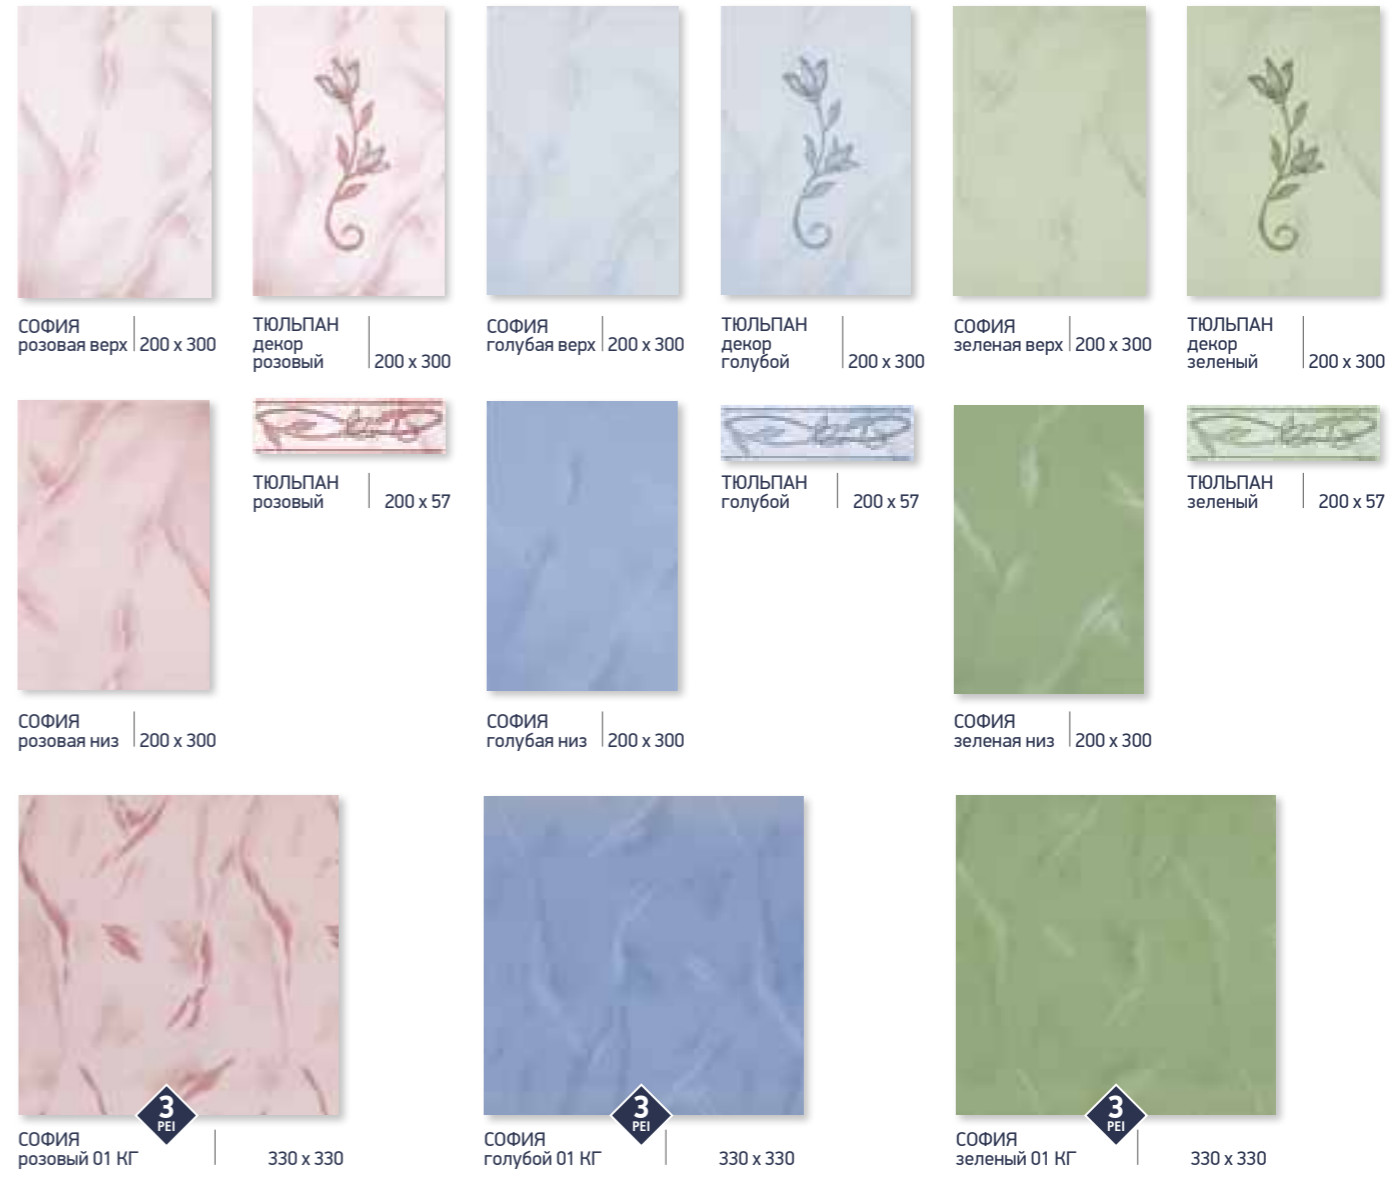

Unitile PRO

СОФИЯ

Окружите себя элегантностью коллекции «София». Спокойные тона и нежные узоры в сочетании с изысканной простотой создадут в Вашем доме уголок, полный гармонии.

СОФИЯ розовая верх | 200 x 300 | ТЮЛЬПАН декор розовый | 200 x 300 | СОФИЯ голубая верх | 200 x 300 | ТЮЛЬПАН декор голубой | 200 x 300 | СОФИЯ зеленая верх | 200 x 300 | ТЮЛЬПАН декор зеленый | 200 x 300

СОФИЯ розовая низ | 200 x 300 | ТЮЛЬПАН розовый | 200 x 57 | СОФИЯ голубая низ | 200 x 300 | ТЮЛЬПАН голубой | 200 x 57 | СОФИЯ зеленая низ | 200 x 300 | ТЮЛЬПАН зеленый | 200 x 57

СОФИЯ розовый 01 КГ | 330 x 330 | СОФИЯ голубой 01 КГ | 330 x 330 | СОФИЯ зеленый 01 КГ | 330 x 330

Элемент коллекции			шт. / pcs	м²	кор., кг / box, kg	кор. / box	м²	кг / kg
200x300	Плитка		24	1,44	16,99	64	92,16	1087,36
200x300	Декор		16	-	11,04	60	-	720,00
200x75	Бордюр		20	-	3,00	160	-	480,00
330x330	Керамогранит		13	1,42	24,00	46	65,32	1129,00