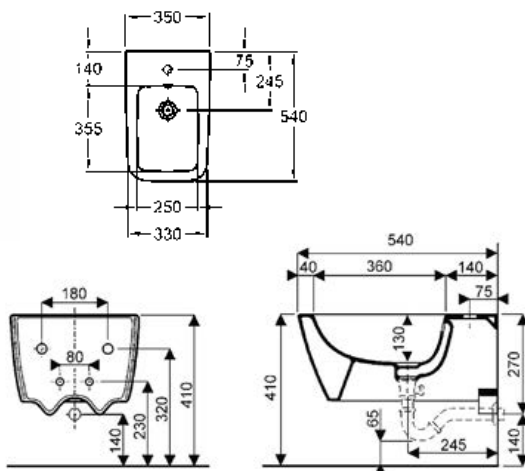

Модель №

Цена
грн с НДС

Вес
кг

Количество
шт./паллета

M23120000

8718

21,0

16

M23120900

9309

21,0

16

Сиденье из материала Duroplast,
петли металлические, крепление сверху

Сиденья упакованы в картонные коробки по 5 шт.

M20111000

2490

-

10К

Сиденье soft-close

из материала Duroplast, петли
металлические, крепление сверху

Сиденья упакованы в картонные коробки по 5 шт.

M20112000

2988

-

10К

Биде подвесное, с отверстием

Монтажный набор в комплекте.