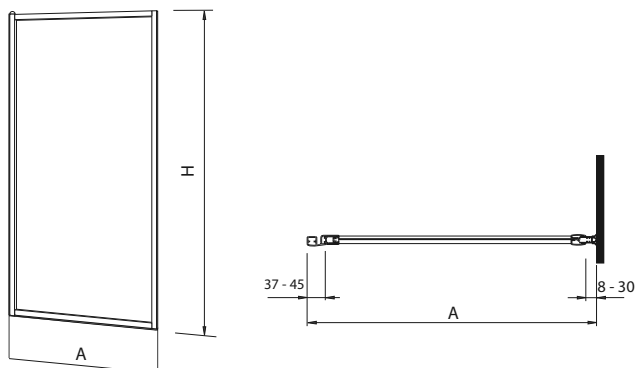

Боковая стенка с релингом 80 см и 90 см.

Возможна установка с раздвижными дверями, дверями pivot и bifold из серии Geo 6.

Модель №	Описание		A Возможность регулирования [мм]	C Ширина входа [мм]	H Высота [мм]	Цена грн с НДС	Вес кг	Количество шт./ паллета
	Тип стекла	Цвет профиля						
GSKS80222003	стекло прозрачное	○ серебряный блеск	770-795	—	1900	6630	29,6	12
GSKS80205003	стекло PRISMATIC	серебряный блеск	770-795	—	1900	7280	29,6	12
GSKS90222003	стекло прозрачное	○ серебряный блеск	870-895	—	1900	7240	33,0	12
GSKS90205003	стекло PRISMATIC	серебряный блеск	870-895	—	1900	7950	33,0	12

Рекомендуется комплектовать поддонами:

		Цена грн с НДС			Цена грн с НДС
GDRB80:			GDRB90:		
PACYFIK	XBK0780000	4746	PACYFIK	XBK0790000	4902
STANDARD PLUS	XBK1480000	4560	STANDARD PLUS	XBK1490000	4809
STANDARD PLUS	XBK1580000	3462	STANDARD PLUS	XBK1590000	3744
DEEP	XBK0380000	4308	DEEP	XBK0390000	4809
FIRST	XBK1680000	2967	FIRST	XBK1690000	3246