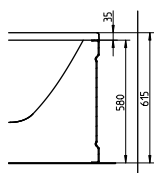

Ванна асимметричная
PROMISE 170 x 110 см

глубина: 45 см, ёмкость: 255 л,

ванна правая + ноги SN7

ванна левая + ноги SN7

**Панель универсальная для ванны
PROMISE 170 x 110 см**

XWA3270000* 5313 19,0 20

XWA3271000* 5313 19,0 20

PWA3270000* 2568 8,0 30

УГЛОВЫЕ И
АСИММЕТРИЧНЫЕ
ВАННЫ