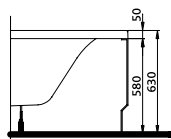

УГЛОВЫЕ ВАННЫ

Угловая ванна **MAGNUM**
155 x 155 см

глубина: 48 см, ёмкость: 320 л,

ванна + ноги SN8

Панель для ванны MAGNUM

XWN3055000*

6750

31,0

20

PWN3055000*

2649

8,0

20

ОВАЛЬНЫЕ
ВАННЫ