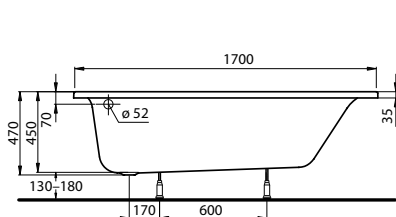

АСИММЕТРИЧНЫЕ ВАННЫ

Модель №

Цена
грн с НДС

Вес
кг

Количество
шт./паллета

УСИЛЕННЫЕ БОРТЫ

Ванна асимметричная
CLARISSA 170 x 105 см
глубина: 45 см, ёмкость 250 л
ширина дна: 54,5 см

ванна правая + ножки SN7

ванна левая + ножки SN7

Панель для ванны CLARISSA 170
высота: 61,5 см

правая фронтальная

левая фронтальная

боковая
подходит для обеих ванн

Рекомендуем сифон Geberit
150.525.21.1

XWA0870000 21729 21,0 3

XWA0871000 21729 21,0 3

PWA0870000 4683 - -

PWA0871000 4683 - -

PWA0872000 2187 - -

Подголовник – серый
материал: пенополиуретан

SP006 678 - 1

УГЛОВЫЕ И
АСИММЕТРИЧНЫЕ
ВАННЫ