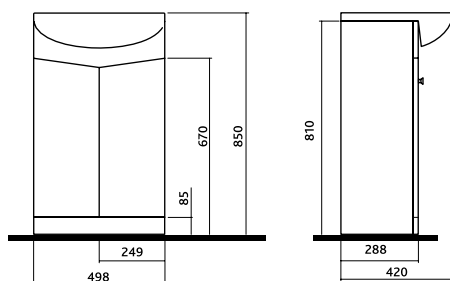

Комплект NOVA: умывальник + шкафчик

Умывальник мебельный,

с отверстием

50 x 42 см

Шкафчик под умывальник

50 x 81 x 28,8 см

Цвет: белый глянец

1 нерегулируемая полка из ДСП

В комплект входят:

- монтажный набор
- инструкция по монтажу
- ручка - 2 шт.