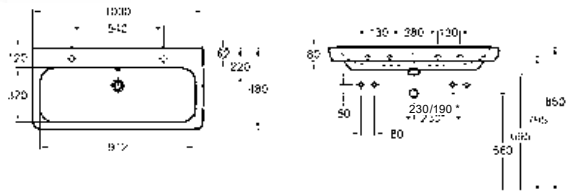

Керамика доступна с покрытием Reflex Kolo

Умывальник 100 см,
с двумя отверстиями, с переливом
100 x 48 см

Крепится с помощью винтов.

Для комплектации с полупьедесталом
M27100 или шкафчиком 89460, 89470,
89459, 89469.

Может устанавливаться на столешницу
при монтаже в стену.

* подвод воды для умывальника со шкафчиком

Модель №

Цена
грн с НДС

Вес
кг

Количество
шт./паллета

M21510000

10212

26,5

8

M21510900

10803

26,5

8

Умывальник 130 см,
с отверстием, с переливом
130 x 48 см

Крепится с помощью винтов.

Для комплектации с полупьедесталом
M27100 или шкафчиком 89462, 89472,
89461, 89471.

Может устанавливаться на столешницу
при монтаже в стену.