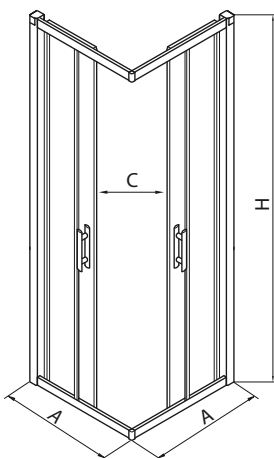

# GEO 6

**Кабина квадратная 80 см и 90 см, двери раздвижные.**

**ВНИМАНИЕ!**  
КАБИНА СОСТОИТ  
ИЗ ЧАСТЕЙ  
**A + B (1/2 + 2/2)**

Модель №	Описание		A Возможность регулирования [мм]*	C Ширина входа [мм]	H Высота [мм]	Цена грн с НДС	Вес кг	Количество шт./ паллета
	Тип стекла	Цвет профиля						
<b>GKDK80222003A часть 1/2</b>	стекло прозрачное	серебряный блеск	775-800	360	1900	6580	20,0	12
<b>GKDK80222003B часть 2/2</b>								
<b>GKDK90222003A часть 1/2</b>	стекло прозрачное	серебряный блеск	875-900	455	1900	7060	24,0	12
<b>GKDK90222003B часть 2/2</b>								