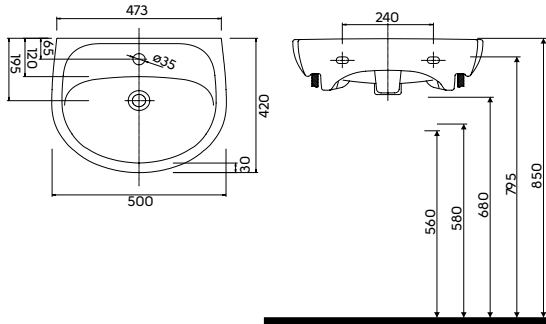

SOLO

Умывальник мебельный 50 см,
с отверстием, с переливом
50 x 42 см

Крепится с помощью винтов.