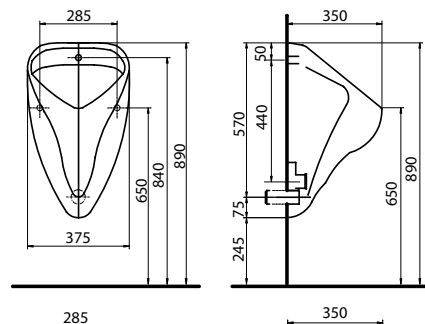

Писсуар ALEX

задний подвод воды, горизонтальный выпуск

Для комплектации с ситечком A96002, сифоном для писсуара 152.983.00.1, клапаном автоматическим с радарным сливом и термической системой смывания.

В комплекте монтажный набор.