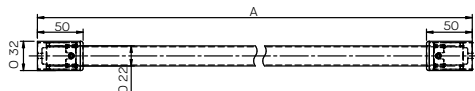

Модель №	Цена грн с НДС
L62001000	9240

Вешалка для шторы, прямая

90 см

120 см

150 см

нержавеющая сталь, гладкая поверхность, полированная
диаметр: 22 мм, межстенный монтаж,

В комплекте:

- пластиковые держатели для шторы, белые (12 шт.)
- монтажный набор для твердой стены (кирпич, бетон).

Новая конструкция позволяет самостоятельно регулировать длину.

	A
L43001000	900
L43002000	1200
L43003000	1500

L63001000	2937
L63002000	3528
L63003000	4059

Вешалка для душевой шторы, угловая

90 x 90 см

(18 шт. держателей для шторы)

120 x 120 см

(24 шт. держателей для шторы)

150 x 150 см

(36 шт. держателей для шторы)

нержавеющая сталь, гладкая поверхность, полированная

диаметр: 22 мм, угловой монтаж, с дополнительным креплением к потолку 500 x 4 мм.

В комплекте:

- пластиковые держатели для шторы, белые (18 шт.)
- монтажный набор для твердой стены (кирпич, бетон).

Новая конструкция позволяет самостоятельно регулировать длину.