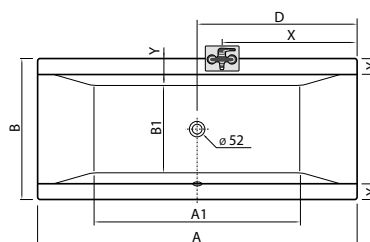

ПРЯМОУГОЛЬНЫЕ ВАННЫ

Модель №

Цена
грн с НДС

Вес
кг

Количество
шт./паллета

	A	B	A1	B1	D	A2	X	Y
XWP2670	1700	750	1156	470	850	860	500	80
XWP2680	1800	800	1180	490	900	900	500	90
XWP2690	1900	900	1220	525	950	940	500	90

Ванна прямоугольная **CLARISSA**

CLARISSA 170 x 75 см

глубина 47 см, ёмкость 260 л,

ванна + ноги SN7

XWP2670000

21729

25,5

9

Ванна без панели

Рекомендуем сифон Geberit
150.525.21.1

Дополнительно может комплектоваться ширмой на ванну Niven

CLARISSA 180 x 80 см

глубина: 47 см, ёмкость: 275 л,

ванна+ ноги SN8

XWP2680000

24912

27,0

9

Ванна без панели

Рекомендуем сифон Geberit
150.525.21.1

Дополнительно может комплектоваться ширмой на ванну Niven

CLARISSA 190 x 90 см

глубина: 47 см, ёмкость: 310 л,

ванна+ ноги SN8

XWP2690000

31653

37,0

9

Ванна без панели

Рекомендуем сифон Geberit
150.525.21.1

Дополнительно может комплектоваться ширмой на ванну Niven

ПРЯМОУГОЛЬНЫЕ
ВАННЫ