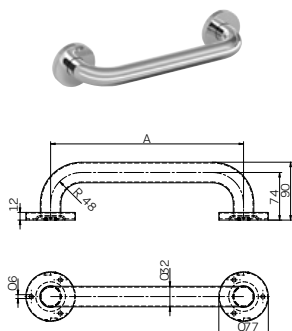

ПРОДУКТЫ ИЗ НЕРЖАВЕЮЩЕЙ СТАЛИ

LENNEN CONCEPT PRO

Модель №

Цена
грн с НДС

Поручень прямой

диаметр: $\varnothing$ 32 мм

длина: 30 см

длина: 45 см

длина: 60 см

Нержавеющая сталь, гладкая поверхность, полированная. Монтаж с накладками 77 мм, с отверстиями для 3 болтов. Дополнительные накладки из полированной нержавеющей стали для крепежных болтов.

В комплекте монтажный набор для твердой стены (кирпич, бетон).

L60003000

1434

L60004000

1686

L60005000

1812

	A
L40003000	300
L40004000	450
L40006000	600

Поручень угловой 90°

диаметр: $\varnothing$ 32 мм

30 x 60 см

правый

левый (на рисунке)

Нержавеющая сталь, гладкая поверхность, полированная. Монтаж с накладками 77 мм, с отверстиями для 3 болтов. Дополнительные накладки из полированной нержавеющей стали для крепежных болтов.

В комплекте крепления для твердой стены (кирпич, бетон).

L60121100

2937

L60121200

2937