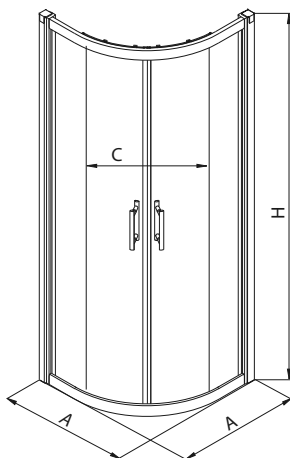

Модель №	Описание		A Возможность регулирования [мм]*	C Ширина входа [мм]	H Высота [мм]	Цена грн с НДС	Вес кг	Количество шт./ паллета
	Тип стекла	Цвет профиля						
GKPG80222003A часть 1/2	стекло прозрачное ○	серебряный блеск	775 - 800	440	1900	5690	29,0	12
GKPG80222003B часть 2/2								
GKPG80205003A часть 1/2	стекло PRISMATIC	серебряный блеск	775 - 800	440	1900	6260	29,0	12
GKPG80205003B часть 2/2								
GKPG90222003A часть 1/2	стекло прозрачное ○	серебряный блеск	875 - 900	520	1900	6170	31,0	12
GKPG90222003B часть 2/2								
GKPG90205003A часть 1/2	стекло PRISMATIC	серебряный блеск	875 - 900	520	1900	6780	31,0	12
GKPG90205003B часть 2/2								

Рекомендуется комплектовать поддонами:

		Цена грн с НДС			Цена грн с НДС
GKPG80:			GKPG90:		
PACYFIK	XBN0780000	4746	PACYFIK	XBN0790000	4746
STANDARD PLUS	XBN1480000	4560	STANDARD PLUS	XBN1490000	4809
STANDARD PLUS	XBN1580000	3462	STANDARD PLUS	XBN1590000	3744
DEEP	XBN0380000	4308	DEEP	XBN0390000	4776
FIRST	XBN1680000	2967	FIRST	XBN1690000	3246

○ Продукт доступен только с покрытием Reflex Kolo.

ВНИМАНИЕ! Фактический размер кабины определяет диапазон регулировки модели

* Максимально возможная ширина кабины.

При монтаже кабины на полу, предельные размеры установки показаны на первой странице инструкции монтажа.