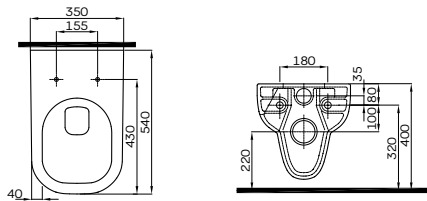

Унитаз подвесной

Для комплектации с сиденьем L90111, L90112 ○

L93100000

4212

15,9

16

L93100900

4938

15,9

16

Унитаз подвесной Rimfree,

без внутреннего ободка

Для комплектации с сиденьем L90111, L90112 ○