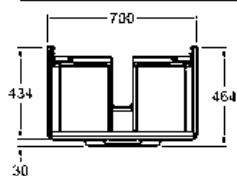

89457000

7401

14,0

5

89467000

7401

14,0

5