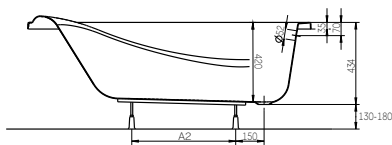

ПРЯМОУГОЛЬНЫЕ ВАННЫ

Модель №

Цена
грн с НДС

Вес
кг

Количество
шт./паллета

	A	B	A1	B1	D	A2	X	Y
XWP3850	1500	750	955	509	270	550	500	48
XWP3860	1600	750	1055	509	270	650	500	48
XWP3870	1700	800	1155	550	270	750	500	48

Ванна прямоугольная **SAGA**

150 X 75 см

глубина: 42 см, ёмкость: 167 л,

ванна + ноги SNO

XWP3850000*

3234

15,0

20

Ванна прямоугольная **SAGA**

160 X 75 см

глубина: 42 см, ёмкость: 181 л,

ванна + ноги SNO

XWP3860000*

3234

16,0

20

Ванна прямоугольная **SAGA**

170 X 80 см

глубина: 42 см, ёмкость: 212 л,

ванна + ноги SNO

XWP3870000*

3405

18,0

20