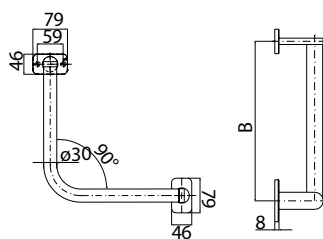

Поручень угловой 90°

300 x 300 мм

диаметр: $\varnothing$ 30 мм

матовая нержавеющая сталь, белая

В комплекте монтажный набор для твердой стены (кирпич, бетон).