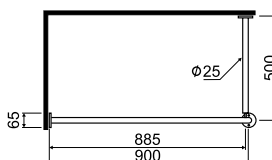

Вешалка для душевой шторы

90 x 90 см

- полированная

- матовая

L1410100

8400

L1410104

9648

Для углового монтажа с дополнительным креплением к потолку, длина 500 мм.