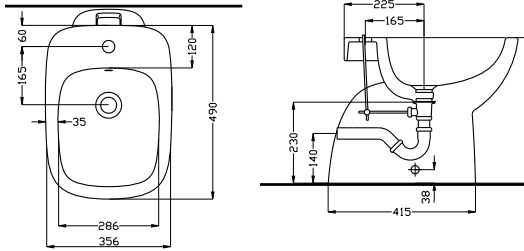

STYLE

Керамика доступна с покрытием Reflex Kolo

Биде напольное, с отверстием

Монтажный набор в комплекте.

Модель №

Цена
грн с НДС

Вес
кг

Количество
шт./паллета

L2500000

4647

17,5

8

L25000900

5400

17,5

8K

STYLE

Писсуар Pareo

с задним подводом воды, горизонтальный выпуск

Монтажный набор в комплекте.

Рекомендуем комплектовать сифоном Geberit 152.983.00.1

L2600000

5679

12,0

12

○ Продукт доступен с покрытием Reflex Kolo.