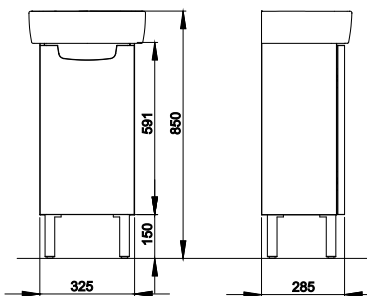

**Комплект 40 см:
умывальник + шкафчик**

Умывальник мебельный 40 см K91942000
Шкафчик под умывальник, 89541000

Цвет:
фасад и корпус – белый глянец

Двери с механизмом soft-close.
1 нерегулируемая полка из ДСП.
Возможность установки двери на правую или левую сторону.

В комплект входят:
– монтажный набор
– инструкция по монтажу

Дополнительно комплектуется 2 или 4 ножками (цена за 2 шт.)

Модель №

Цена
грн с НДС

Вес
кг

Количество
шт./паллета

K99024000

2874

15,5

5

99274000

216

0,5

-