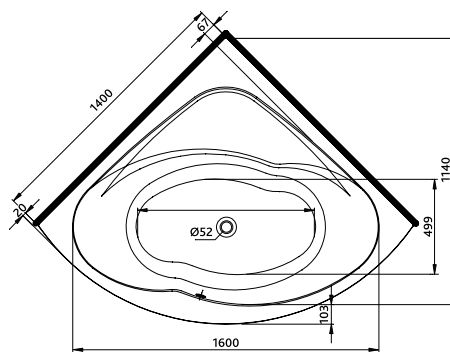

Угловая ванна **INSPIRATION**
140 x 140 см
глубина: 46,5 см, ёмкость: 270 л.

ванна + ноги SN8

Панель для ванны INSPIRATION

XWN3040000*

5895

23,0

20

PWN3040000*

2616

8,0

30

УГЛОВЫЕ И
АСИММЕТРИЧНЫЕ
ВАННЫ

*Продукты украинского производства.