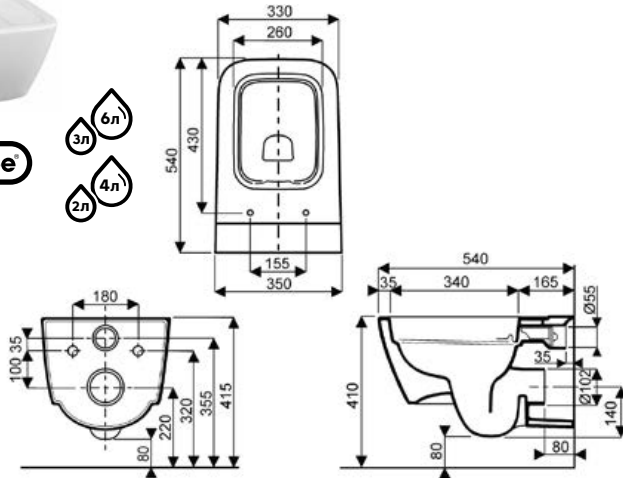

Керамика доступна с покрытием Reflex Kolo

Rimfree

Унитаз подвесной Rimfree

без внутреннего ободка

Для комплектации с сиденьем M20111, M20112

Монтажный набор в комплекте.