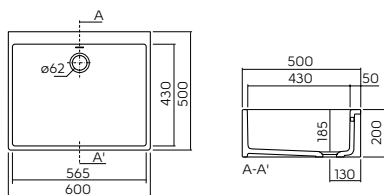

КЕРАМИЧЕСКИЕ УМЫВАЛЬНИКИ

Мойка керамическая NOVA PRO 60 x 50 см

В комплекте: система слив-перелив.

Возможна установка на столешницу с пристенным монтажом.

Кронштейны к креплению умывальника, длина 46 см

Модель №

Цена
грн с НДС

Вес
кг

Количество
шт./паллета

5210000

5463

28,0

7

99037000

1125

-

1

Мойка керамическая NOVA PRO 70 x 50 см

В комплекте: система слив-перелив.

Возможна установка на столешницу с пристенным монтажом.