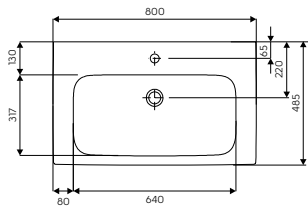

Умывальник 80 см,
с отверстием, с переливом
80 x 48,5 см

Крепится с помощью винтов.

Для комплектации со шкафчиком 89426,
сифоном декоративным 151.034.21.1,
151.034.11 1 или сливным клапаном
push-open 99111.

Возможна установка на столешницу с
пристенным монтажом.

Модель №

Цена
грн с НДС

Вес
кг

Количество
шт./паллета

L31980000

5025

21,5

6

L31980900

5748

21,5

6

Умывальник 100 см,
с отверстием, с переливом
100 x 48,5 см

Крепится с помощью винтов.

Для комплектации со шкафчиком 89507,
сифоном декоративным 151.034.21.1,
151.034.11 1 или сливным клапаном
push-open 99111.

Возможна установка на столешницу с
пристенным монтажом.

L31900000

6495

24,5

4

L31900900

7242

24,5

4