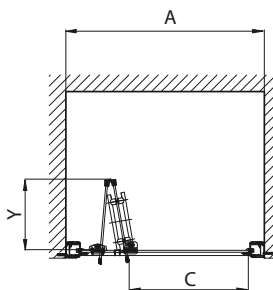

Двери в нишу bifold 80 см и 90 см. Возможна установка с боковой стенкой Geo 6.

	Y
GDRB80	275
GDRB90	324

Модель №	Описание		A Возможность регулирования [мм]	C Ширина входа [мм]	H Высота [мм]	Цена грн с НДС	Вес кг	Количество шт./ паллета
	Тип стекла	Цвет профиля						
GDRB80222003	стекло прозрачное	○ серебряный блеск	750 - 800	465	1900	8880	31,0	12
GDRB80205003	стекло PRISMATIC	серебряный блеск	750 - 800	465	1900	9740	31,0	12
GDRB90222003	стекло прозрачное	○ серебряный блеск	850-900	551	1900	9170	34,0	12
GDRB90205003	стекло PRISMATIC	серебряный блеск	850-900	551	1900	10060	34,0	12
Дополнительно A60600CP	Удлиняющий профиль 30 мм	серебряный блеск	-	-	-	1890	-	-

Возможность монтажа со входом с правой или левой стороны.

Рекомендуется комплектовать поддонами:

GDRB80:			GDRB90:		
		Цена грн с НДС			Цена грн с НДС
PACYFIK	XBK0780000	4746	PACYFIK	XBK0790000	4902
STANDARD PLUS	XBK1480000	4560	STANDARD PLUS	XBK1490000	4809
STANDARD PLUS	XBK1580000	3462	STANDARD PLUS	XBK1590000	3744
DEEP	XBK0380000	4308	DEEP	XBK0390000	4809
FIRST	XBK1680000	2967	FIRST	XBK1690000	3246