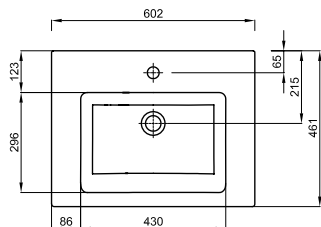

**Умывальник мебельный
с тонким бортом 60 см**

с отверстием, с переливом
60 x 46 см

Крепится с помощью винтов

Для комплектации с сифоном 89486, 89487,
89488, 89492, 89493, 89494, 89498, 89499,
89500.