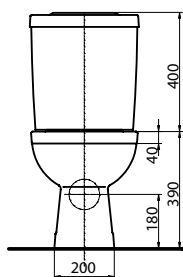

ОТДЕЛЬНЫЕ МОДЕЛИ

НОВИНКА

Подвесной унитаз Primo
в комплекте с сиденьем Duroplast

Подвесной унитаз Primo
в комплекте с сиденьем Duroplast, Soft-Close

Модель №

Цена
грн с НДС

Вес
кг

Количество
шт./паллета

K83100000*

1620

31,0

9

K83100001*

1998

31,0

9

ОТДЕЛЬНЫЕ
МОДЕЛИ

Компакт напольный PRIMO
состоит из:

Унитаз с горизонтальным выпуском
Сливной бачок 6/3 л,
с нижним подводом воды
Сиденье с крышкой из материала Duroplast с
антибактериальными свойствами

Унитаз с горизонтальным выпуском
Сливной бачок 6/3 л,
с нижним подводом воды
Сиденье с крышкой из материала Duroplast,
soft-close, с антибактериальными свойствами,
петли Click2Clean

K8900800U*

2637

31,0

9

K8904200U*

2832

31,0

9