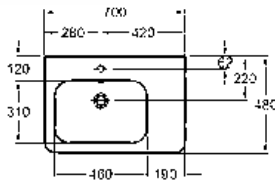

Модель №

6474

19,0

16

M21171900

7065

19,0

16