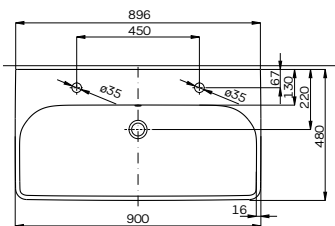

# TRAFFIC

Керамика доступна с покрытием  Reflex Kolo

TRAFFIC

**Умывальник мебельный 90 см**  
с двумя отверстиями, с переливом  
90 x 48 см

Крепится с помощью винтов.  
Для комплектации с полупьедесталом  
L97100 или шкафчиком 89437, 89438, 89527.  
Может устанавливаться на столешницу.