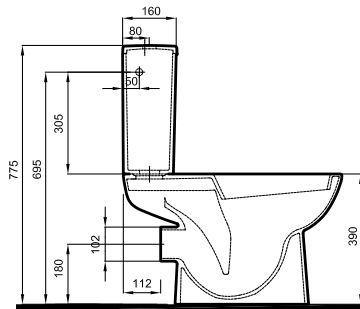

Модель №	Цена грн с НДС	Вес кг	Количество шт./паллета
M33200000	1830	20,0	8
M33220000	2769	20,0	8
M34010000	1569	11,0	36
M34012000	1569	11,0	36
M34011000	1668	11,0	36
M34013000	1668	11,0	36
64013000	4512	12,0	8

NOVA PRO