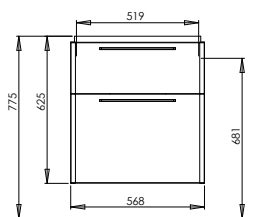

89433000

7521

30,5

4

89434000

7521

30,5

4

89525000

7521

30,5

4