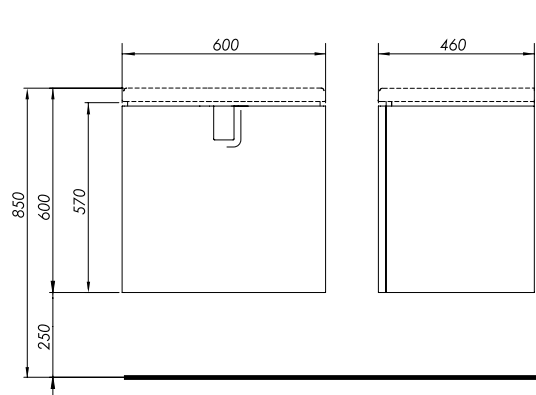

**Шкафчик под умывальник
с выдвижным ящиком**

60 x 57 x 46 см

Цвет:
белый глянец

серебряный графит

черный матовый

Ящик с механизмом soft-close.
Ручка (хромированная в модели белый глянец
и серебряный графит, черная в модели черный
матовый). 1 регулируемая полка из ДСП.

В комплекте:
– монтажный набор
– инструкция по монтажу

Для комплектации с умывальником 60 см,
L51160, L51161, L51960

Возможность комплектации с ножками хром 15 см
при сочетании шкафчика и умывальника с
высоким бортом (цена за 2 шт.)

НОВИНКА

Возможность комплектации с ножками хром 25 см
при сочетании шкафчика и умывальника с
тонким бортом (цена за 2 шт.)

Модель №	Цена грн с НДС	Вес кг	Количество шт./паллета
89498000	4647	23,0	5
89499000	5217	23,0	5
89500000	5217	23,0	5
99487000	123	0,5	1
99656000	153	0,5	1