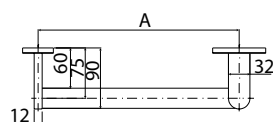

Поручень угловой 90°

300 x 300 мм

диаметр: $\varnothing$ 30 мм

матовая нержавеющая сталь, белая

В комплекте монтажный набор для твердой стены (кирпич, бетон).