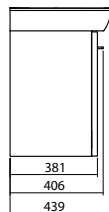

M39005000

5136

26,0

5

M39011000

5136

26,0

5

99428000

588

0,5

1