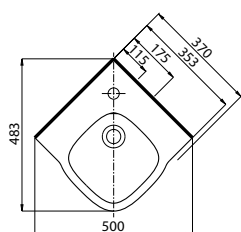

Умывальник угловой,
с отверстием, с переливом
37 x 50 см

Крепится с помощью винтов.

L21750000

1812

8,5

28

L21750900

2559

8,5

28К

○ Продукт доступен с покрытием Reflex Kolo.