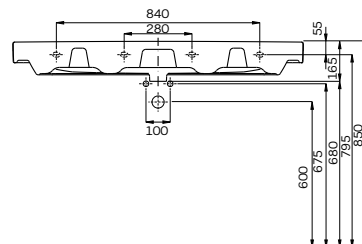

L91020000

7182

29,7

8

L91020900

7929

29,7

8