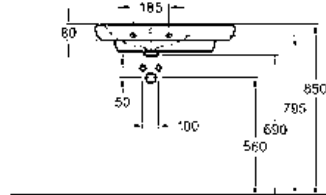

Модель №

6474

19,0

16

M21171900

7065

19,0

16