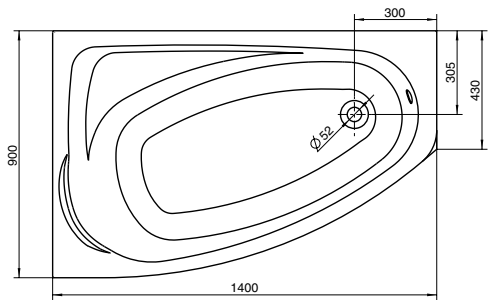

# АСИММЕТРИЧНЫЕ ВАННЫ

Модель №

Цена  
грн с НДС

Вес  
кг

Количество  
шт./паллета

правая

левая

Ванна асимметричная  
**MYSTERY 140x90 см,**  
глубина: 42 см, ёмкость: 164 л,