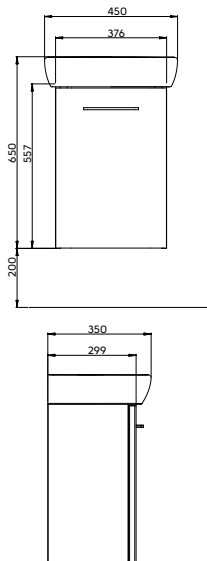

Комплект 45 см

состоит из:

Умывальник прямоугольный

45 x 35 см

Шкафчик под умывальник

37,6 x 55,7 x 29,9 см

Цвет: белый глянец

серый ясень

Двери с механизмом soft-close.
1 регулируемая полка из ДСП.

В комплект входят:

- монтажный набор
- инструкция по монтажу
- ручки

Дополнительно комплектуется 2
хромированными ножками
(цена за 2 шт.)

M39024000

4482

16,5

5

M39026000

4482

16,5

5

99428000

588

0,5

1