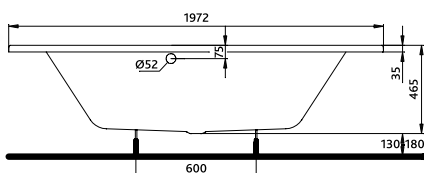

Угловая ванна **INSPIRATION**
140 x 140 см
глубина: 46,5 см, ёмкость: 270 л.

ванна + ноги SN8

Панель для ванны INSPIRATION

XWN3040000*

5895

23,0

20

PWN3040000*

2616

8,0

30

УГЛОВЫЕ И
АСИММЕТРИЧНЫЕ
ВАННЫ

*Продукты украинского производства.