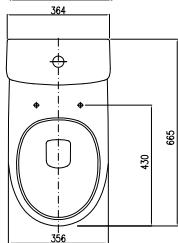

**Унитаз**

с горизонтальным выпуском, высота 46 см

**Сливной бачок округлой формы 6/3 л**

**Сливной бачок прямоугольный 6/3 л**

Для комплектации с сиденьем с крышкой 60114 или сиденьем M30102

**M33400000**