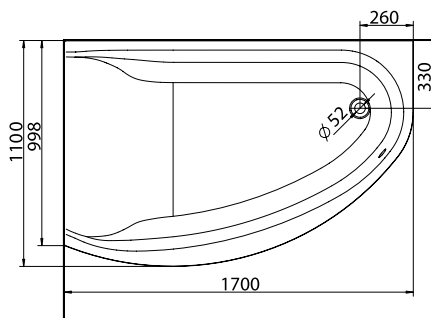

левая

Ванна асимметричная
MIRRA 170 X 110 см
глубина: 42 см, ёмкость: 264 л.

ванна правая + ноги SN8

XWA3370000*

5520

25,0

20

ванна правая + ноги SN8 + подголовник

XWA3370001*

6117

25,0

20

ванна левая + ноги SN8

XWA3371000*

5520

25,0

20

ванна левая + ноги SN8 + подголовник

XWA3371001*

6117

25,0

20

**Панель универсальная для ванны
Mirra**

PWA3370000*

2625

8,0

30

УГЛОВЫЕ И
АСИММЕТРИЧНЫЕ
ВАННЫ

*Продукты украинского производства.