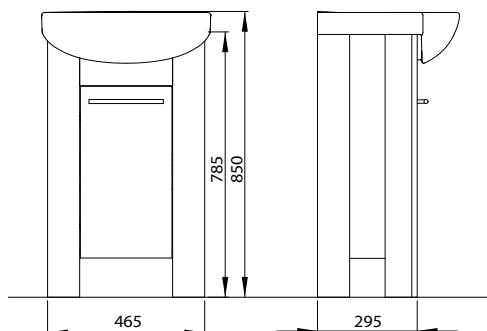

Шкафчик под умывальник 50 см

46,5 x 78,5 x 29,5 см

Цвет:
фасад – белый глянец

корпус – венге / белый глянец

Возможность монтажа дверей с левой или правой стороны.

1 нерегулируемая полка из ДСП.

Для комплектации с умывальником L81950.

В комплект входят:
- монтажный набор
- инструкция по монтажу
- ручка