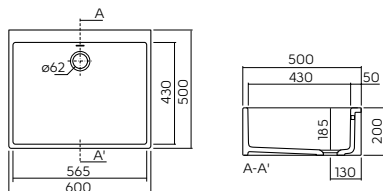

## Мойка керамическая

60 x 50 см

В комплекте система слива-перелива.

Возможна установка на столешницу с пристенным монтажом.