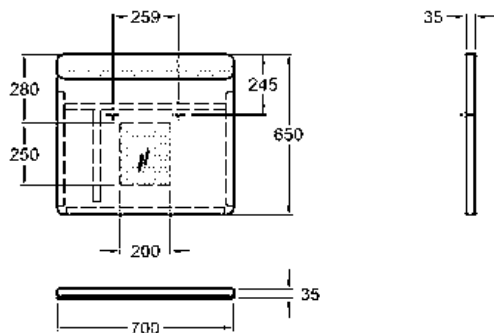

Зеркало с освещением LED

70 x 65 x 3,5 см

Цвет: боковые стороны алюминий сатин

13W, 24V, 4000K, IP44
Встроенный выключатель