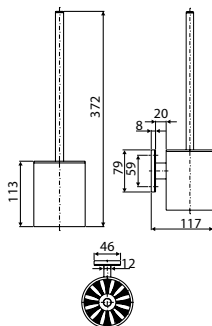

### Держатель для туалетной щетки

длина: 372 мм

диаметр:  $\varnothing$  90 мм

В комплекте монтажный набор для твердой стены (кирпич, бетон).

**L31031001**

3744

ПРОДУКТЫ ИЗ  
НЕРЖАВЕЮЩЕЙ  
СТАЛИ