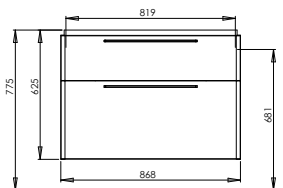

89437000

9777

38,5

2

89438000

9777

38,5

2

89527000

9777

38,5

2