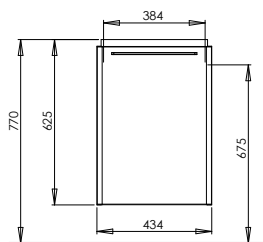

Модель №

Цена
грн с НДС

Вес
кг

Количество
шт./паллета

89431000

4122

14,0

9

89432000

4122

14,0

9

89524000

4122

14,0

9