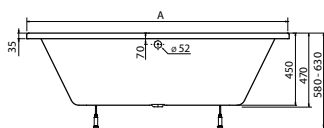

A	B	A1	B1	D	X	Y
XWP1171	1700	750	1085	467	280	500	80
XWP1181	1800	800	1185	517	280	500	80

MODO 170 x 75 см

центральный слив

глубина: 45 см, ёмкость 220 л
ширина дна: 46,7 см

ванна + ножки SN7

XWP1171000

3999

18,0

3

Дополнительно может комплектоваться ширмой на ванну Niven

MODO 180 x 80 см

центральный слив

глубина: 45 см, ёмкость 264 л
ширина дна: 51,7 см

ванна + ножки SN7

XWP1181000

4128

20,5

3

Дополнительно может комплектоваться ширмой на ванну Niven