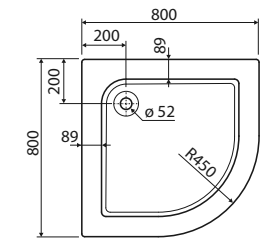

АКРИЛОВЫЕ
ДУШЕВЫЕ
ПОДДОНЫ