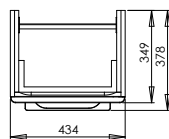

Модель №

Цена
грн с НДС

Вес
кг

Количество
шт./паллета

89431000

4122

14,0

9

89432000

4122

14,0

9

89524000

4122

14,0

9