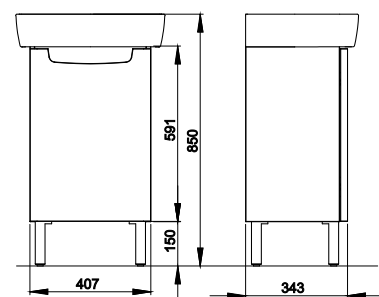

K99025000

3246

23

5

99274000

216

-

-