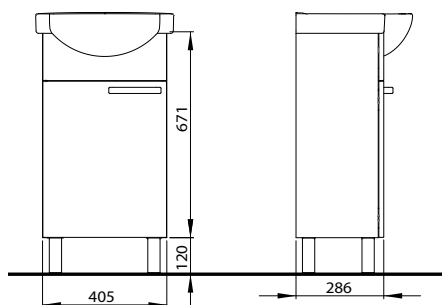

FREJA

Биде напольное

В комплекте крепления.

Модель №

Цена
грн с НДС

Вес
кг

Количество
шт./паллета

L7500000*

873

17,0

8

Шкафчик под умывальник 45 см

40,5 x 67,1 x 28,6 см

Цвет:
фасад – белый глянец

корпус – белый глянец

Возможность монтажа дверей с левой или правой стороны.

1 нерегулируемая полка из ДСП.

Для комплектации с умывальником L72945.

В комплект входят:
- монтажный набор
- инструкция по монтажу
- ручки

Ножки к шкафчику под раковину
(цена за 2 шт.)

89473001*

1668

10,0

12

S11064012*

159

-

-