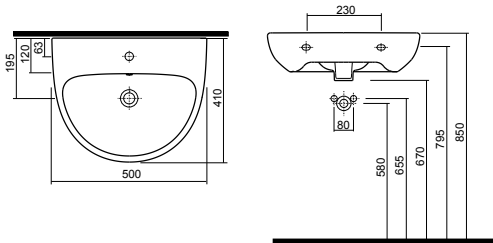

# NOVA PRO JUNIOR

**Умывальник 50 см,**  
с отверстием, с переливом  
50 x 41 см

Крепится с помощью винтов.  
Для комплектации с пьедесталом 99005,  
99006 или полупьедесталом М37100.

**Модель №**

Цена  
грн с НДС