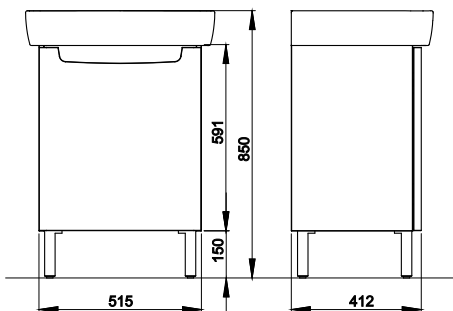

**Комплект 60 см:
умывальник + шкафчик**

Умывальник мебельный 60 см K91962000
Шкафчик под умывальник, 89545000

Цвет:
фасад и корпус – белый глянец

Двери с механизмом soft-close.
1 нерегулируемая полка из ДСП.
Возможность установки двери на правую или
левую сторону.

В комплект входят:
– монтажный набор
– инструкция по монтажу

Дополнительно комплектуется 2 или 4
ножками (цена за 2 шт.)

Модель №	Цена грн с НДС	Вес кг	Количество шт./паллета

K99026000	3684	30,5	5

99274000	216	-	-

Зеркало с подсветкой

38,3 x 60,5 x 12,5 см

44,3 x 60,5 x 12,5 см

Цвет: белый глянец

В комплект входят:
– полка
– монтажный набор
– инструкция монтажа
– подсветка 220 V

88417000	2088	5,0	5

88418000	2157	6,0	5