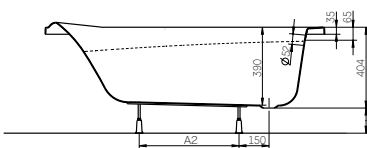

ПРЯМОУГОЛЬНЫЕ ВАННЫ

Модель №

Цена
грн с НДС

Вес
кг

Количество
шт./паллета

	A	B	A1	B1	D	A2	X	Y
XWP354000N	1400	700	650	450	280	500	280	62
XWP355000N	1500	700	750	450	280	600	280	62
XWP356000N	1600	700	850	450	280	700	280	62
XWP357000N	1700	700	950	450	280	800	280	62

Ванна прямоугольная **SENSA**

140 X 70 см

глубина: 39 см, ёмкость: 126 л.

XWP354000N*

2289

13,5

20

Ножки для ванны SNO

PPG0101000*

207

-

-

Ванна прямоугольная **SENSA**

150 X 70 см

глубина: 39 см, ёмкость: 139 л.

XWP355000N*

2442

14,5

20

Ножки для ванны SNO

PPG0101000*

207

-

-

Ванна прямоугольная **SENSA**

160 X 70 см

глубина: 39 см, ёмкость: 152 л.

XWP356000N*

2475

15,5

20

Ножки для ванны SNO

PPG0101000*

207

-

-

Ванна прямоугольная **SENSA**

170 X 70 см

глубина: 39 см, ёмкость: 165 л.

XWP357000N*

2613

16,0

20

Ножки для ванны SNO

PPG0101000*

207

-

-