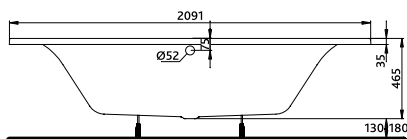

УГЛОВЫЕ ВАННЫ

Модель №

Цена
грн с НДС

Вес
кг

Количество
шт./паллета

Угловая ванна **RELAX**
150 x 150 см
глубина: 46,5 см, ёмкость: 290 л.

ванна + ноги SN8

Панель для ванны RELAX

XWN305000*

6354

26,0

20

PWN3050000*

2616

8,0

30