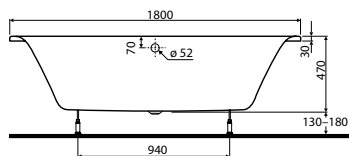

# ОВАЛЬНЫЕ ВАННЫ

Модель №

Цена  
грн с НДС

Вес  
кг

Количество  
шт./паллета

УСИЛЕННЫЕ  
БОРТЫ

Овальная ванна **CLARISSA**  
**180 x 85 см**

глубина: 47 см, ёмкость: 195 л,