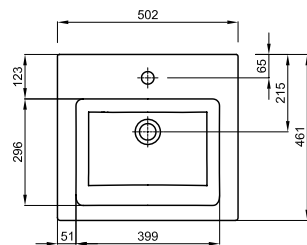

12K

**Продукт доступен до исчерпания запасов.**

НОВИНКА

**Умывальник мебельный  
с тонким бортом 50 см**

с отверстием, с переливом  
50 x 46 см

Крепится с помощью винтов

Для комплектации со шкафчиком 89483,  
89484, 89485, 89489, 89490, 89491, 89495,  
89496, 89497.