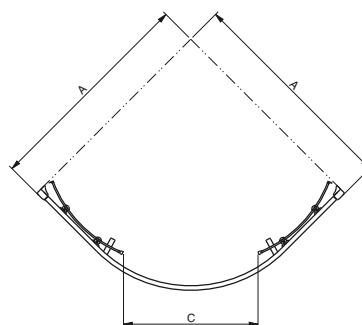

SUPERO

Кабина полукруглая 80 см Двери раздвижные

Модель №	Описание		А Возможность регулирования [мм]	С Ширина входа [мм]	Н Высота [мм]	Цена грн с НДС	Вес кг	Количество шт./паллета
	Тип стекла	Цвет профиля						
UKPG80222003	прозрачное стекло	серебряный блеск	760-780	420	1900	9720	43,0	12

Рекомендуется комплектовать поддонами:

		Цена грн с НДС
PKPG80:		
STANDARD PLUS	XBN1480000	4560
STANDARD PLUS	XBN1580000	3462
FIRST	XBN1680000	2967

Комплект: кабина полукруглая Supero + First поддон полукруглый 80 x 80 см с интегрированной панелью и вмонтированными ножками. Двери раздвижные.

Модель №	Описание		А Возможность регулирования [мм]	С Ширина входа [мм]	Н Высота [мм]	Цена грн с НДС	Вес кг	Количество шт./паллета
	Тип стекла	Цвет профиля						
UKPG80222003Z2	прозрачное стекло	серебряный блеск	760-780	420	1900	12980	53,0	6

ВНИМАНИЕ! Фактический размер кабины определяет диапазон регулировки модели