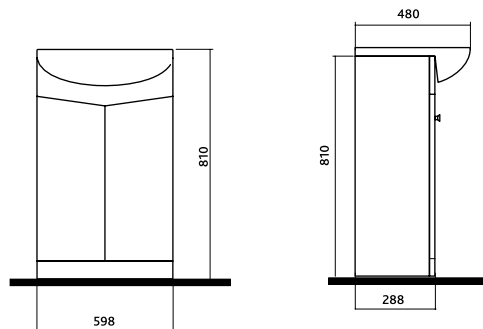

29211000*

2775

32,0

6

ОТДЕЛЬНЫЕ
МОДЕЛИ

*Продукты украинского производства.