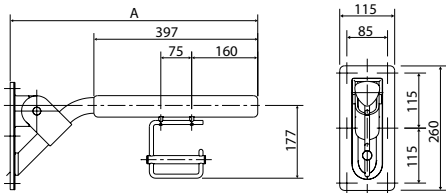

A	
L30411001	600
L30412001	700
L30413001	850

Держатель для туалетной бумаги

Монтаж настенный 142 x 190 мм

матовая нержавеющая сталь, с белыми элементами

В комплекте монтажный набор для твердой стены (кирпич, бетон).

L31001001

3405