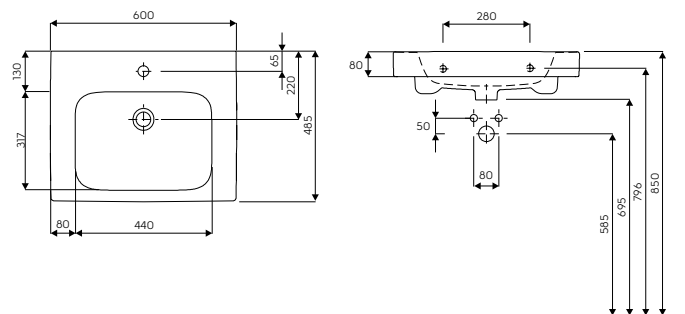

○

Модель №

Цена
грн с НДС

Вес
кг

Количество
шт./паллета

L31950000

2187

11,5

16

L31950900

2937

11,5

16

MODO

Умывальник 60 см,
с отверстием, с переливом
60 x 48,5 см

Крепится с помощью винтов.

Для комплектации со шкафчиком 89425,
сифоном декоративным 151.034.21.1,
151.034.11 1 или сливным клапаном
push-open 99111.

Возможна установка на столешницу с
пристенным монтажом.