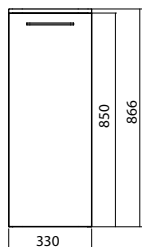

Шкафчик боковой,
33 x 86,6 x 28 см

Цвет: белый глянец
серый ясень

Двери с механизмом soft-close.
2 регулируемые полки из ДСП.
Опционально возможна комплектация
корзиной для белья 88416.

В комплект входят:
- монтажный набор
- инструкция по монтажу
- ручки

Дополнительно комплектуется 2
хромированными ножками (цена за 2 шт.)

Корзина для белья

Модель №

Цена
грн с НДС

Вес
кг

Количество
шт./паллета

88427000

3207

15,0

5

88436000

3207

15,0

5

99428000

588

0,5

1

88416000

840

1,0

1

Шкафчик боковой, низкий,
33 x 65,3 x 28 см

Цвет: белый глянец
серый ясень

Двери с механизмом soft-close.
2 регулируемые полки из ДСП.
Опционально возможна комплектация
корзиной для белья 88416.

В комплект входят:
- монтажный набор
- инструкция по монтажу
- ручки

Дополнительно комплектуется 2
хромированными ножками (цена за 2 шт.)

Корзина для белья

88428000

3435

12,5

5

88437000

3435

12,5

5

99428000

588

0,5

1

88416000

840

1,0

1