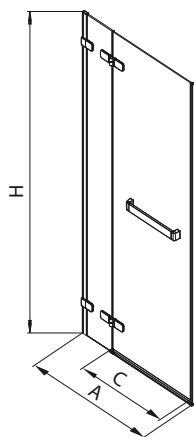

Двери распашные в нишу 80 см, 90 см, 100 см и 120 см, левые и правые с релингом. Двери открываются наружу.

	Y
HDRF80	400
HDRF90	400
HDRF10	550
HDRF12	550

На фото двери распашные в нишу HDRF с релингом, левые

Модель №	Описание		A Возможность регулирования [мм]	C Ширина входа [мм]	H Высота [мм]	Цена грн с НДС	Вес кг	Количество шт./ паллета
	Тип стекла	Цвет профиля						
HDRF80222R03L	стекло прозрачное	○ серебряный блеск	782 - 800	562	1950	18270	35,0	5
HDRF80222R03R	стекло прозрачное	○ серебряный блеск	782 - 800	562	1950	18270	35,0	5
HDRF90222R03L	стекло прозрачное	○ серебряный блеск	882-900	612	1950	18610	38,0	5
HDRF90222R03R	стекло прозрачное	○ серебряный блеск	882-900	612	1950	18610	38,0	5
HDRF10222R03L	стекло прозрачное	○ серебряный блеск	982-1000	712	1950	19120	42,0	5
HDRF10222R03R	стекло прозрачное	○ серебряный блеск	982-1000	712	1950	19120	42,0	5
HDRF12222R03L	стекло прозрачное	○ серебряный блеск	1182-1200	812	1950	20050	49,5	5
HDRF12222R03R	стекло прозрачное	○ серебряный блеск	1182-1200	812	1950	20050	49,5	5

Рекомендуется комплектовать поддонами:

HDRF80:

PACYFIK 80/80

XBK0780000

Цена
грн с НДС

4746

HDRF90:

PACYFIK 90/90

XBK0790000

4902

HDRF10:

PACYFIK 100/100

XBK0710000

4992

PACYFIK 100/80

XBP0718000

4902

PACYFIK 100/90

XBP0719000

4992

HDRF12:

PACYFIK 120/80

XBP0780000

5247

PACYFIK 120/90

XBP0729000

6804