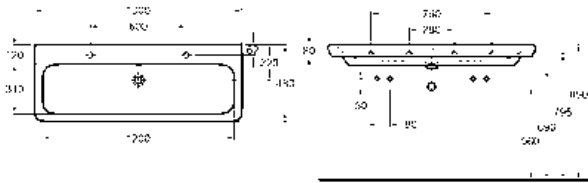

Модель №

Цена  
грн с НДСВес  
кгКоличество  
шт./паллета**Умывальник 130 см,**с двумя отверстиями, с переливом  
130 x 48 см

Крепится с помощью винтов.

Для комплектации с полупьедесталом  
M27100 или шкафчиком 89462, 89472,  
89461, 89471.Может устанавливаться на столешницу  
при монтаже в стену.**M21530000**