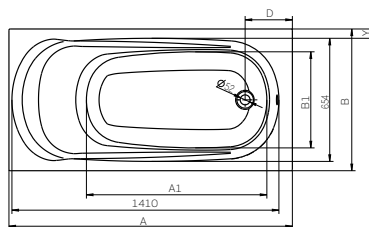

ПРЯМОУГОЛЬНЫЕ ВАННЫ

Модель №

Цена
грн с НДС

Вес
кг

Количество
шт./паллета

	A	B	A1	B1	D	A2	X	Y
XWP3850	1500	750	955	509	270	550	500	48
XWP3860	1600	750	1055	509	270	650	500	48
XWP3870	1700	800	1155	550	270	750	500	48

Ванна прямоугольная **SAGA**

150 X 75 см

глубина: 42 см, ёмкость: 167 л,

ванна + ноги SNO

XWP3850000*

3234

15,0

20

Ванна прямоугольная **SAGA**

160 X 75 см

глубина: 42 см, ёмкость: 181 л,

ванна + ноги SNO

XWP3860000*

3234

16,0

20

Ванна прямоугольная **SAGA**

170 X 80 см

глубина: 42 см, ёмкость: 212 л,

ванна + ноги SNO

XWP3870000*

3405

18,0

20