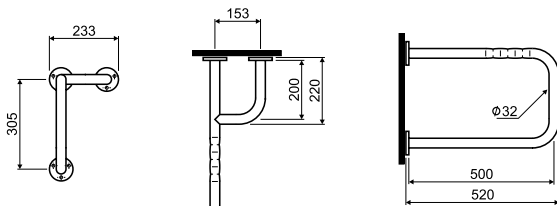

ПРОДУКТЫ ИЗ НЕРЖАВЕЮЩЕЙ СТАЛИ

LEHNEN FUNKTION

Поручень для умывальника

диаметр: $\varnothing$ 32 мм

длина: 50 см

правый - гладкий

- волнистый

- матовый

левый (на рисунке) - гладкий

- волнистый

- матовый

В комплекте крепления для твердой стены (кирпич, бетон).