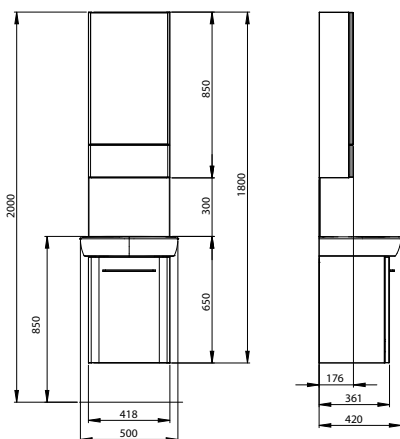

Комплект освещения

хром

Для комплектации со шкафчиком с зеркалом Nova Pro

В комплект входят:

- монтажный набор
- инструкция по монтажу

Модель №

Цена
грн с НДС

Вес
кг

Количество
шт./паллета

99426000

972

1,0

1

Вешалка для полотенца

хром

Для комплектации со шкафчиками Nova Pro

В комплект входит монтажный набор

99427000

138

-

1

Комплект 50 см

50 x 200 x 42 см

Цвет: белый глянец

Комплект состоит из:

Комплект с умывальником M39004

Шкафчик с зеркалом 88429

Панель для умывальника 88447

Полная застройка зоны умывальника - не требует использования плитки.

Дополнительно комплектуется 2 хромированными ножками (цена за 2 шт.)

M39014000

9207

39,0

1

99428000

588

0,5

1