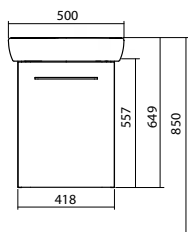

Модель №

Цена
грн с НДС

Вес
кг

Количество
шт./паллета

M39004000

4908

23,5

5

M39010000

4908

23,5

5

99428000

588

0,5

1