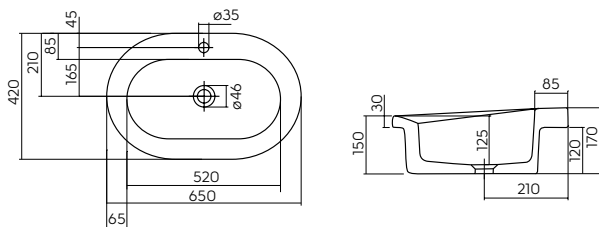

## Умывальник овальный 65 см

встраиваемый в столешницу,  
с отверстием, без перелива,  
65 x 42 см

В комплекте слив с керамической крышкой и  
шаблон для монтажа.

○

Модель №

Цена  
грн с НДС

Вес  
кг

Количество  
шт./паллета