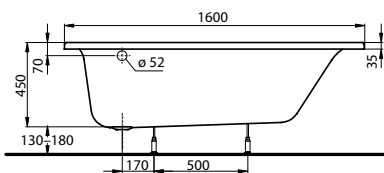

АСИММЕТРИЧНЫЕ ВАННЫ

Модель №

Цена
грн с НДС

Вес
кг

Количество
шт./паллета

УСИЛЕННЫЕ БОРТЫ

Цена ванны не включает
цену подголовника

Ванна асимметричная

CLARISSA 160 x 100 см

глубина: 45 см, ёмкость 230 л
ширина дна: 50 см

ванна правая + ножки SN7

ванна левая + ножки SN7

Панель для ванны CLARISSA 160

высота: 61,5 см

правая фронтальная

левая фронтальная

боковая

подходит для обеих ванн

Рекомендуем сифон Geberit
150.525.21.1

XWA0860000	18792	19,0	3
XWA0861000	18792	19,0	3
PWA0860000	4431	-	-
PWA0861000	4431	-	-
PWA0862000	2157	-	-