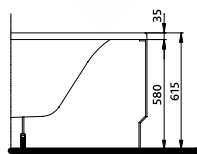

Угловая ванна **INSPIRATION**
140 x 140 см
глубина: 46,5 см, ёмкость: 270 л.

ванна + ноги SN8

Панель для ванны INSPIRATION

XWN3040000*

5895

23,0

20

PWN3040000*

2616

8,0

30

УГЛОВЫЕ И
АСИММЕТРИЧНЫЕ
ВАННЫ

*Продукты украинского производства.