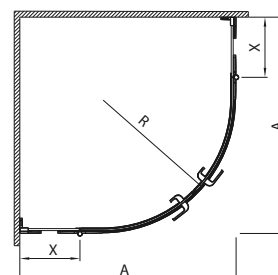

Кабина полукруглая 80 см и 90 см, двери распашные. Двери открываются наружу.

	X	R
HKPF80	191,5	450
HKPF90	241,5	550

Модель №	Описание		A Возможность регулирования [мм]	C Ширина входа [мм]	H Высота [мм]	Цена грн с НДС	Вес кг	Количество шт./ паллета
	Тип стекла	Цвет профиля						
HKPF80222003	стекло прозрачное	○ хром / серебряный блеск	770-788	770	1950	30350	44,5	3
HKPF90222003	стекло прозрачное	○ хром / серебряный блеск	870-888	840	1950	31520	50,5	3

Рекомендуется комплектовать поддонами:

		Цена грн с НДС
HKPF80:		
PACYFIK	XBN0780000	4746
HKPF90:		
PACYFIK	XBN0790000	4746

Возможность комплектации кабин с другими поддонами Kolo согласно таблицы со стр. 179.