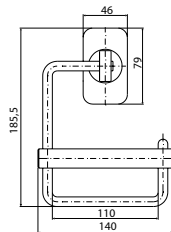

Держатель для туалетной щетки

длина: 372 мм

диаметр: $\varnothing$ 90 мм

В комплекте монтажный набор для твердой стены (кирпич, бетон).

L31031001

3744