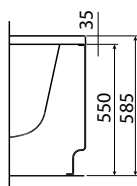

XWA1650000

4737

17

3

XWA1651000

4737

17

3

PWA1650000

3255

4

**

PWA1651000

3255

4

**

PWA1652000

2130

1,4

**

НОВИНКА

SPLIT 160 x 90 см

глубина: 42 см, объем: 201 л
ширина дна: 51,2 см

ванна правая + ноги SNO

ванна левая + ноги SNO

Панель для ванны SPLIT 160

высота: 55 см

правая фронтальная

левая фронтальная

боковая

универсальная

Дополнительно может комплектоваться
ширмами на ванны Split

XWA1660000

5328

19

3

XWA1661000

5328

19

3

PWA1660000

3255

4,2

**

PWA1661000

3255

4,2

**

PWA1662000

2130

1,4

**