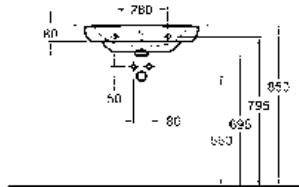

Умывальник асимметричный 70 см,
правый
с отверстием, с переливом
70 x 48 см