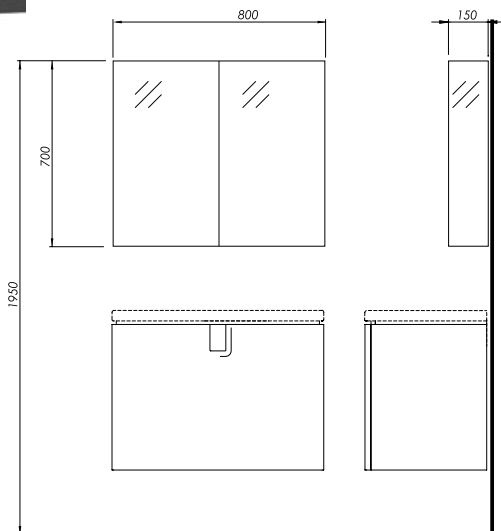

НОВИНКА

Шкафчик с зеркалом

80 x 70 x 15 см

Двери с зеркалом с механизмом soft-close.
2 регулируемые стеклянные полки.

Возможность монтажа дверей с левой или
правой стороны.