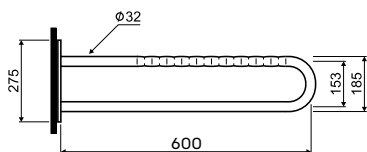

### Поручень настенный дугообразный, неподвижный

диаметр:  $\varnothing$  32 мм

длина: 60 см

- гладкий
- волнистый
- матовый

В комплекте крепления для твердой стены (кирпич, бетон).

Модель №

Цена  
грн с НДС