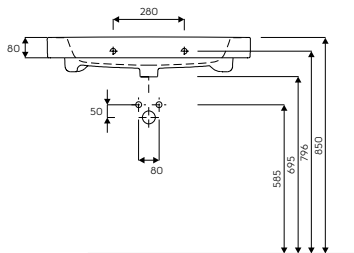

Умывальник 80 см,
с отверстием, с переливом
80 x 48,5 см

Крепится с помощью винтов.

Для комплектации со шкафчиком 89426,
сифоном декоративным 151.034.21.1,
151.034.11 1 или сливным клапаном
push-open 99111.

Возможна установка на столешницу с
пристенным монтажом.

Модель №

Цена
грн с НДС

Вес
кг

Количество
шт./паллета

L31980000

5025

21,5

6

L31980900

5748

21,5

6

Умывальник 100 см,
с отверстием, с переливом
100 x 48,5 см

Крепится с помощью винтов.

Для комплектации со шкафчиком 89507,
сифоном декоративным 151.034.21.1,
151.034.11 1 или сливным клапаном
push-open 99111.

Возможна установка на столешницу с
пристенным монтажом.

L31900000

6495

24,5

4

L31900900

7242

24,5

4