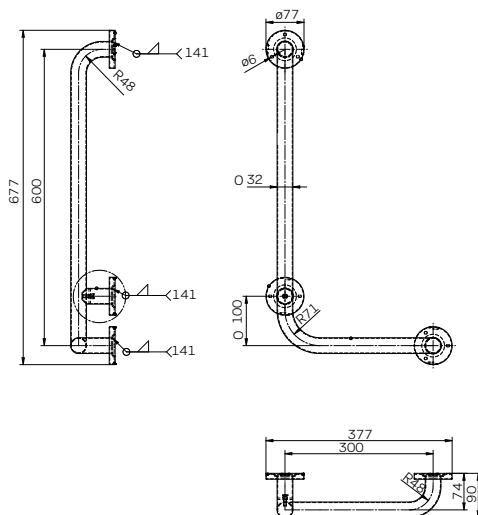

ПРОДУКТЫ ИЗ
НЕРЖАВЕЮЩЕЙ
СТАЛИ