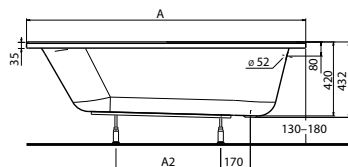

A	B	A1	B1	D	A2	X	Y
XWP1350	1500	700	956	288	318	500	400	40
XWP1360	1600	700	973	288	318	600	400	40
XWP1370	1700	700	1075	288	318	700	400	40

Ванна прямоугольная **OPAL PLUS**

150 x 70 см

глубина: 42 см, ёмкость: 160 л,

Дополнительно комплектуется ножками SNO

XWP135000N*

2637

15,5

20

Ванна прямоугольная **OPAL PLUS**

160 x 70 см

глубина: 42 см, ёмкость: 180 л,

Дополнительно комплектуется ножками SNO

XWP136000N*

2667

16,5

20

Ванна прямоугольная **OPAL PLUS**

170 x 70 см

глубина: 42 см, ёмкость: 190 л,

Дополнительно комплектуется ножками SNO

XWP137000N*

2829

18,0

20

ПРЯМОУГОЛЬНЫЕ
ВАННЫ

*Продукты украинского производства.