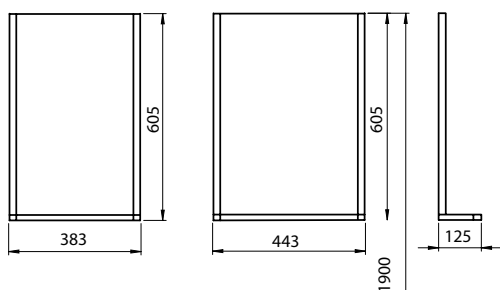

Зеркало с подсветкой

38,3 x 60,5 x 12,5 см

44,3 x 60,5 x 12,5 см

Цвет: белый глянец

В комплект входят:
– полка
– монтажный набор
– инструкция монтажа
– подсветка 220 V