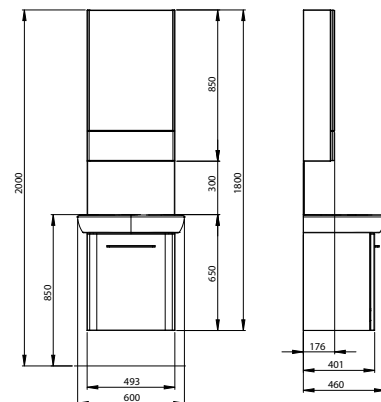

Комплект 60 см
60 x 200 x 46 см

Цвет: белый глянец

Комплект состоит из:
Комплект с умывальником M39006
Шкафчик с зеркалом 88431
Панель для умывальника 88449

Полная застройка зоны умывальника - не требует использования плитки.

Дополнительно комплектуется 2 хромированными ножками (цена за 2 шт.)