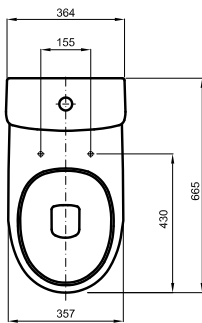

NOVA PRO

Компакт напольный,

СОСТОИТ ИЗ:

Унитаз

с вертикальным выпуском

Сливной бачок округлой формы 6/3 л
с боковым подводом воды

Сливной бачок округлой формы 6/3 л
с нижним подводом воды

Сливной бачок прямоугольный 6/3 л
с боковым подводом воды

Сливной бачок прямоугольный 6/3 л
с нижним подводом воды

Угловой сливной бачок 6/3 л
с боковым подводом воды

Для комплектации с сиденьем М30111,
М30112, М30114, К90118

Модель №

Цена
грн с НДС

Вес
кг

Количество
шт./паллета

М33201000

2583

21,0

8

М34010000

1569

11,0

36

М34012000

1569

11,0

36

М34011000

1668

11,0

36

М34013000

1668

11,0

36

64013000

4512

12,0

8

NOVA PRO