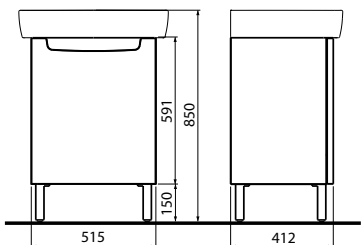

Шкафчик под умывальник

51,5 x 59,1 x 41,2 см

Цвет:
фасад и корпус – белый глянец

фасад – белый глянец, корпус – венге

Двери с механизмом soft-close.
1 нерегулируемая полка из ДСП.
Возможность установки двери на правую или левую сторону.

В комплект входят:
– монтажный набор
– инструкция по монтажу

Для комплектации с умывальником 60 см К91962.

Дополнительно комплектуется 2 или 4 ножками (цена за 2 шт.)