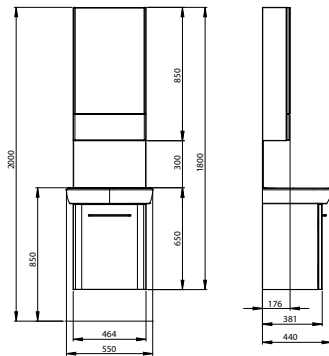

Комплект 55 см
55 x 200 x 44 см

Цвет: белый глянец

Комплект состоит из:
Комплект с умывальником M39005
Шкафчик с зеркалом 88430
Панель для умывальника 88448

Полная застройка зоны умывальника - не требует использования плитки.

Дополнительно комплектуется 2 хромированными ножками (цена за 2 шт.)

Модель №

Цена
грн с НДС

Вес
кг

Количество
шт./паллета

M39015000

9771

43,5

1

99428000

588

0,5

1