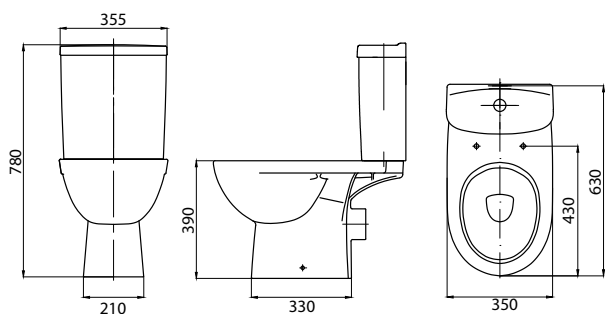

FREJA

НОВИНКА