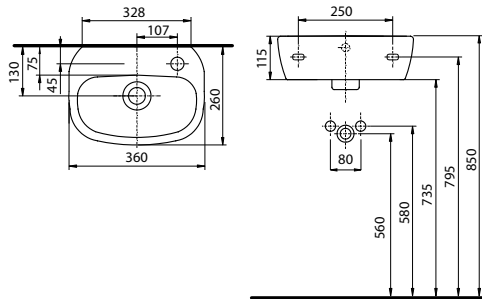

# STYLE

Керамика доступна с покрытием  Reflex Kolo

**Умывальник 36 см,**  
с отверстием с правой стороны, с переливом  
36 x 26 см

Крепится с помощью винтов.

**Модель №**

Цена  
грн с НДС

Вес  
кг

Количество  
шт./паллета