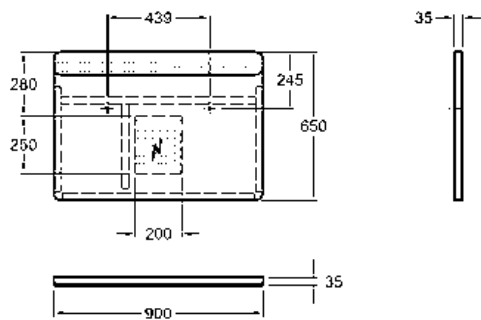

Зеркало с освещением LED

90 x 65 x 3,5 см

Цвет: боковые стороны алюминий сатин

17W, 24V, 4000K, IP44
Встроенный выключатель