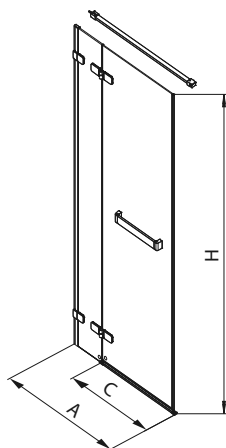

Двери распашные 80 см, 90 см, 100 см и 120 см, левые и правые с релингом. Для комплектации с боковой стенкой NEXT HSKX. Двери открываются наружу (в комплекте крепежный элемент).

	Y
HDSF80	376
HDSF90	376
HDSF10	526
HDSF12	526

На фото двери распашные HDSF с релингом, левые с релингом и боковая стенка NEXT

Модель №	Описание		A Возможность регулирования [мм]	C Ширина входа [мм]	H Высота [мм]	Цена грн с НДС	Вес кг	Количество шт./ паллета
	Тип стекла	Цвет профиля						
HDSF80222R03L	стекло прозрачное	○ серебряный блеск	770–788	538	1950	18270	34,5	5
HDSF80222R03R	стекло прозрачное	○ серебряный блеск	770–788	538	1950	18270	34,5	5
HDSF90222R03L	стекло прозрачное	○ серебряный блеск	870–888	588	1950	18610	38,0	5
HDSF90222R03R	стекло прозрачное	○ серебряный блеск	870–888	588	1950	18610	38,0	5
HDSF10222R03L	стекло прозрачное	○ серебряный блеск	970–988	688	1950	19120	42,0	5
HDSF10222R03R	стекло прозрачное	○ серебряный блеск	970–988	688	1950	19120	42,0	5
HDSF12222R03L	стекло прозрачное	○ серебряный блеск	1170–1188	788	1950	20050	49,5	5
HDSF12222R03R	стекло прозрачное	○ серебряный блеск	1170–1188	788	1950	20050	49,5	5

Рекомендуется комплектовать поддонами:

		Цена грн с НДС
HDSF80:		
PACYFIK 80/80	XBK0780000	4746
HDSF90:		
PACYFIK 90/90	XBK0790000	4902

HDSF10:

PACYFIK 100/100	XBK0710000	4992
PACYFIK 100/80	XBP0718000	4902
PACYFIK 100/90	XBP0719000	4992

HDSF12:

PACYFIK 120/80	XBP0780000	5247
PACYFIK 120/90	XBP0729000	6804