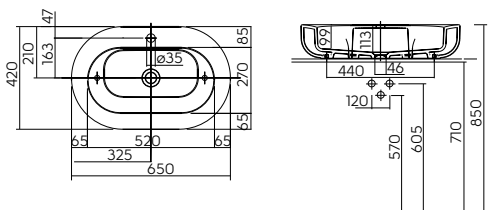

L31665000

9207

17,0

6

L31665900

9957

17,0

6

УМЫВАЛЬНИКИ