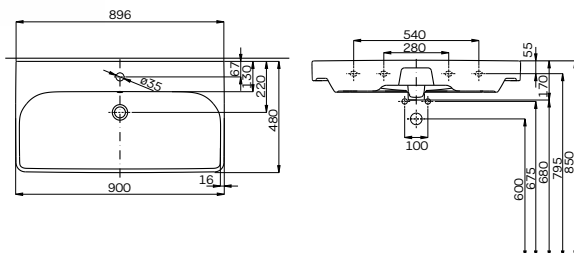

## Умывальник мебельный 90 см

с отверстием, с переливом  
90 x 48 см

Крепится с помощью винтов.  
Для комплектации с полупьедесталом  
L97100 или шкафчиком 89437, 89438, 89527.  
Может устанавливаться на столешницу.