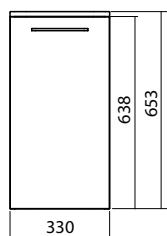

Шкафчик боковой, низкий,
33 x 65,3 x 28 см

Цвет: белый глянец
серый ясень

Двери с механизмом soft-close.
2 регулируемые полки из ДСП.
Опционально возможна комплектация
корзиной для белья 88416.

В комплект входят:
- монтажный набор
- инструкция по монтажу
- ручки

Дополнительно комплектуется 2
хромированными ножками (цена за 2 шт.)

Корзина для белья