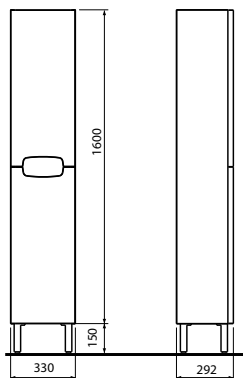

88393000

4647

20,0

5

88394000

4647

20,0

5

99274000

216

0,3

1

88416000

840

1,0

1