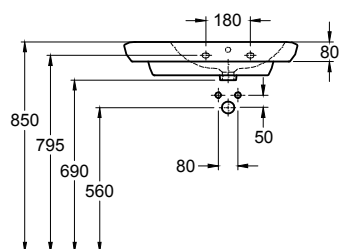

Модель №

6474

19,0

16

M21170900

7065

19,0

16