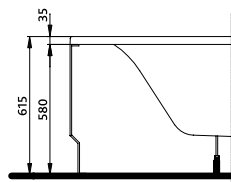

левая

Ванна асимметричная
SPRING 170 x 100 см
глубина: 46,5 см, ёмкость: 210 л,

ванна правая + ноги SN7

НОВИНКА ванна правая + ноги SN7
в комплекте с сифоном Geberit
150.520.21.1.

ванна левая + ноги SN7

НОВИНКА ванна левая + ноги SN7
в комплекте с сифоном Geberit
150.520.21.1.

**Панель универсальная для ванны
SPRING**

XWA3070000*	5238	19,0	20
XWA307000G*	6093	19,0	20
XWA3071000*	5238	19,0	20
XWA307100G*	6093	19,0	20
PWA3070000*	2499	-	-

УГЛОВЫЕ И
АСИММЕТРИЧНЫЕ
ВАННЫ

*Продукты украинского производства.