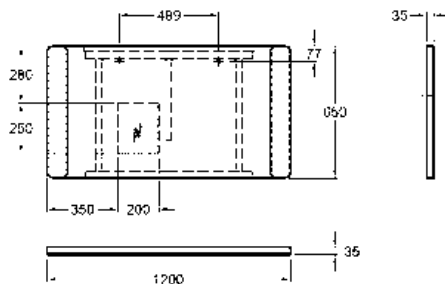

88424000

13572

9,4

15

Зеркало с освещением LED
120 x 65 x 3,5 см

Цвет: боковые стороны алюминий сатин

24W, 24V, 4000K, IP44
Встроенный выключатель