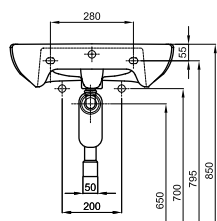

**65 x 55 см**, с отверстием, без перелива

Крепится с помощью винтов.

**Сифон внутривентный Geberit**  
белый

хром глянцевый

нержавеющая сталь

	A	B
M38155/M38455	550	537
M38165/M38465	655	637

Модель №

Цена  
грн с НДС