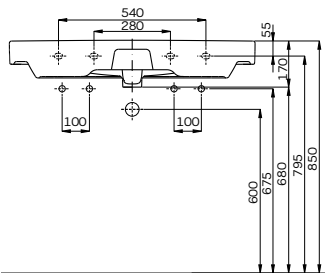

Умывальник мебельный 120 см
с отверстием, с переливом
120 x 48 см