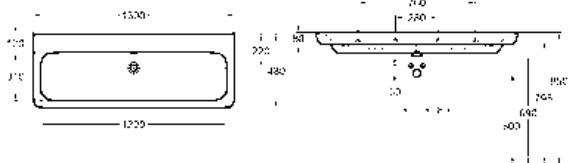

34,0

8

**Умывальник 130 см,**  
без отверстия, с переливом  
130 x 48 см

Крепится с помощью винтов.

Для комплектации с полупьедесталом  
M27100 или шкафчиком 89462, 89472,  
89461, 89471.

Может устанавливаться на столешницу  
при монтаже в стену.