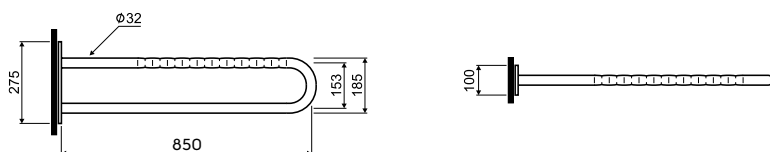

### Поручень настенный дугообразный, неподвижный

диаметр:  $\varnothing$  32 мм

длина: 85 см

- гладкий

- волнистый

- матовый

В комплекте крепления для твердой стены  
(кирпич, бетон).

**L1054501** 7212