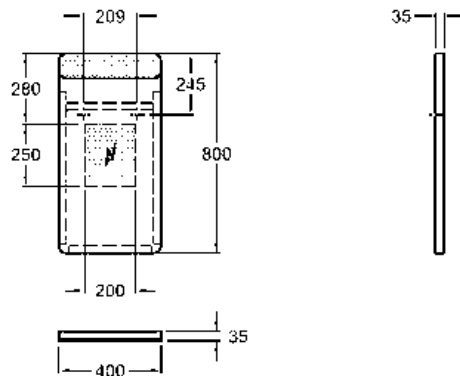

5

**Зеркало с освещением LED**

40 x 80 x 3,5 см

Цвет: боковые стороны алюминий сатин

8W, 24V, 4000K, IP44

Встроенный выключатель

Модель №

Цена  
грн с НДСВес  
кгКоличество  
шт./паллета**88421000**