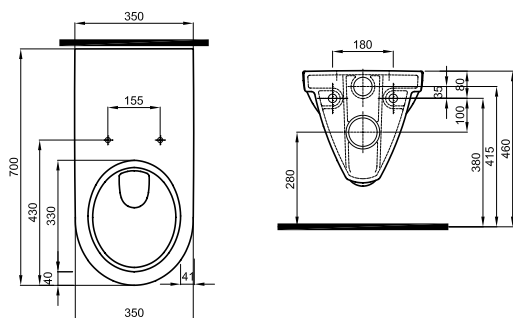

M33520000

3954

23,0

16K

152.170.16.1

-

-

1

Сиденье для людей с ограниченными физическими возможностями,

из материала Duroplast, петли металлические

Сиденья упакованы в картонные коробки по 6 шт.

M30102000

1638

-

24K

Сиденье с крышкой антибактериальное для людей с ограниченными физическими возможностями,

из материала Duroplast, петли металлические

Сиденья упакованы в картонные коробки по 5 шт.

60114000

2526

-

5K