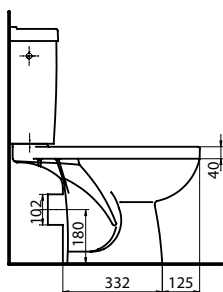

Компакт напольный PRIMO
состоит из:

Унитаз с горизонтальным выпуском
Сливной бачок 6/3 л,
с нижним подводом воды
Сиденье с крышкой из материала Duroplast с
антибактериальными свойствами

Унитаз с горизонтальным выпуском
Сливной бачок 6/3 л,
с нижним подводом воды
Сиденье с крышкой из материала Duroplast,
soft-close, с антибактериальными свойствами,
петли Click2Clean