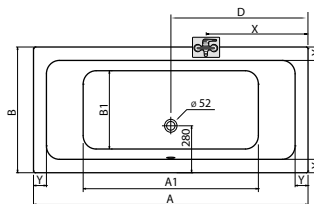

A	B	A1	B1	D	X	Y
XWP1171	1700	750	1085	467	280	500	80
XWP1181	1800	800	1185	517	280	500	80

MODO 170 x 75 см

центральный слив

глубина: 45 см, ёмкость 220 л
ширина дна: 46,7 см

ванна + ножки SN7

XWP1171000

3999

18,0

3

Дополнительно может комплектоваться ширмой на ванну Niven

MODO 180 x 80 см

центральный слив

глубина: 45 см, ёмкость 264 л
ширина дна: 51,7 см

ванна + ножки SN7

XWP1181000

4128

20,5

3

Дополнительно может комплектоваться ширмой на ванну Niven