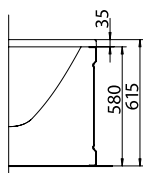

Ванна асимметричная
MIRRA 170 X 110 см
глубина: 42 см, ёмкость: 264 л.

ванна правая + ноги SN8

XWA3370000*

5520

25,0

20

ванна правая + ноги SN8 + подголовник

XWA3370001*

6117

25,0

20

ванна левая + ноги SN8

XWA3371000*

5520

25,0

20

ванна левая + ноги SN8 + подголовник

XWA3371001*

6117

25,0

20

**Панель универсальная для ванны
Mirra**

PWA3370000*

2625

8,0

30

УГЛОВЫЕ И
АСИММЕТРИЧНЫЕ
ВАННЫ

*Продукты украинского производства.