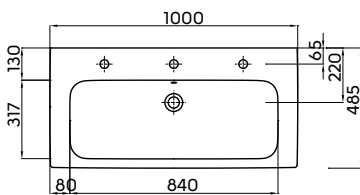

Модель №

Цена
грн с НДС

Вес
кг

Количество
шт./паллета

L31980000

5025

21,5

6

L31980900

5748

21,5

6

Умывальник 100 см,
с отверстием, с переливом
100 x 48,5 см

Крепится с помощью винтов.

Для комплектации со шкафчиком 89507,
сифоном декоративным 151.034.21.1,
151.034.11 1 или сливным клапаном
push-open 99111.

Возможна установка на столешницу с
пристенным монтажом.