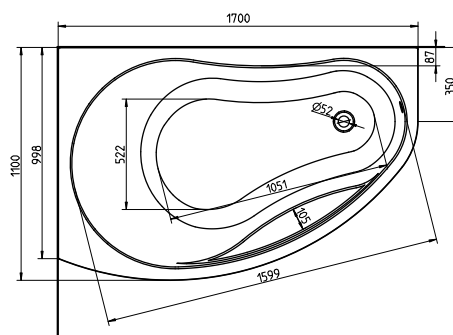

Ванна асимметричная
PROMISE 170 x 110 см

глубина: 45 см, ёмкость: 255 л,

ванна правая + ноги SN7

ванна левая + ноги SN7

**Панель универсальная для ванны
PROMISE 170 x 110 см**

XWA3270000* 5313 19,0 20

XWA3271000* 5313 19,0 20

PWA3270000* 2568 8,0 30

УГЛОВЫЕ И
АСИММЕТРИЧНЫЕ
ВАННЫ