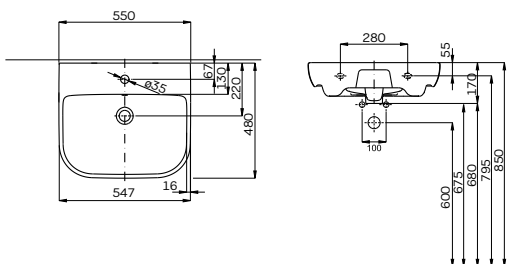

## Умывальник 55 см

с отверстием, с переливом  
55 x 48 см

Крепится с помощью винтов.  
Для комплектации с полупьедесталом L97100.  
Может устанавливаться на столешницу.

Модель №

Цена  
грн с НДС

Вес  
кг

Количество  
шт./паллета