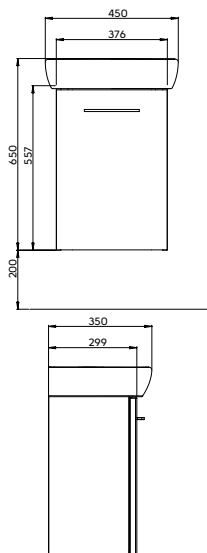

Комплект 45 см,

состоит из:

Умывальник прямоугольный

45 x 35 см

Шкафчик под умывальник

37,6 x 55,7 x 29,9 см

Цвет: белый глянец

серый ясень

Двери с механизмом soft-close.
1 нерегулируемая полка из ДСП.

В комплект входят:

- монтажный набор
- инструкция по монтажу
- ручки

Дополнительно комплектуется 2
хромированными ножками (цена за 2 шт.)

M39024000

4482

16,5

5

M39026000

4482

16,5

5

99428000

588

0,5

1