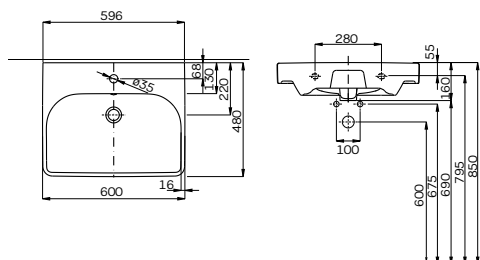

## Умывальник мебельный 60 см

с отверстием, с переливом  
60 x 48 см

Крепится с помощью винтов.  
Для комплектации с полупьедесталом  
L97100 или шкафчиком 89433, 89434, 89525.  
Может устанавливаться на столешницу.