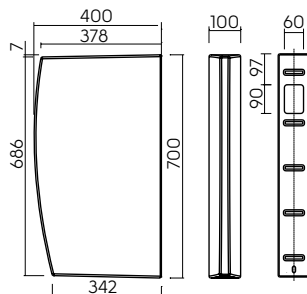

## Межписсуарная перегородка

72 x 39 x 6 см

**60201000**

2880

**Комплект 36 см,**  
состоит из:  
**Умывальник прямоугольный**  
36 x 28 см  
**Шкафчик под умывальник**  
30,3 x 55,7 x 22,9 см

Цвет: белый глянец  
серый ясень