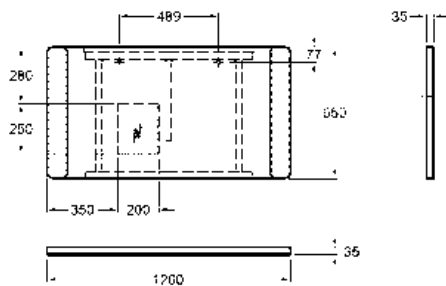

Зеркало с освещением LED

120 x 65 x 3,5 см

Цвет: боковые стороны алюминий сатин

24W, 24V, 4000К, IP44

Встроенный выключатель

Модель №

Цена
грн с НДС

Вес
кг

Количество
шт./паллета

88425000

15042

12,5

5