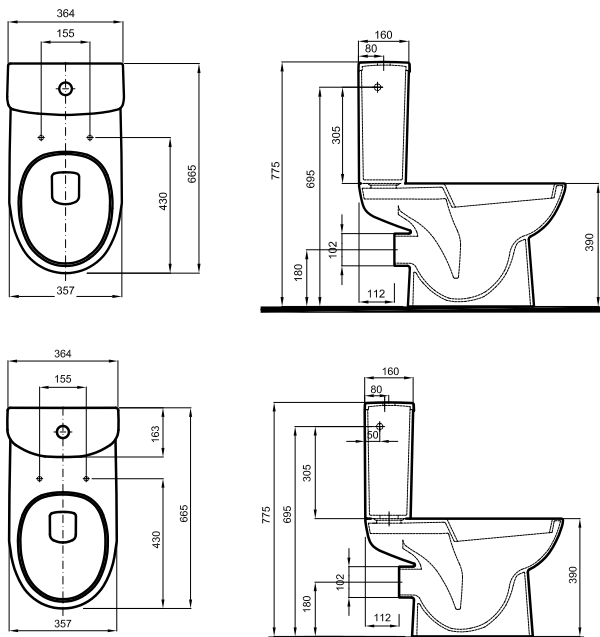

NOVA PRO

NOVA PRO

Компакт напольный,
состоит из:

Унитаз
с горизонтальным выпуском

Сливной бачок прямоугольный 6/3 л
с боковым подводом воды

Сиденье с крышкой твердое,
из материала Duroplast, петли металлические

Компакт напольный, **НОВИНКА**
состоит из:

Унитаз
с горизонтальным выпуском

Сливной бачок прямоугольный 6/3 л
с нижним подводом воды

Сиденье с крышкой твердое,
из материала Duroplast, петли металлические

Компакт напольный,
состоит из:

Унитаз
с горизонтальным выпуском

Сливной бачок округлой формы 6/3 л
с боковым подводом воды

Сиденье с крышкой твердое,
из материала Duroplast, петли металлические

Компакт напольный, **НОВИНКА**
состоит из:

Унитаз
с горизонтальным выпуском

Сливной бачок округлой формы 6/3 л
с нижним подводом воды

Сиденье с крышкой твердое,
из материала Duroplast, петли металлические

Модель №

Цена
грн с НДС

Вес
кг

Количество
шт./паллета

M39020000

4647

35,0

6

M39043000

4647

35,0

6

M39021000

4548

35,0

6

M39042000

4548

35,0

6