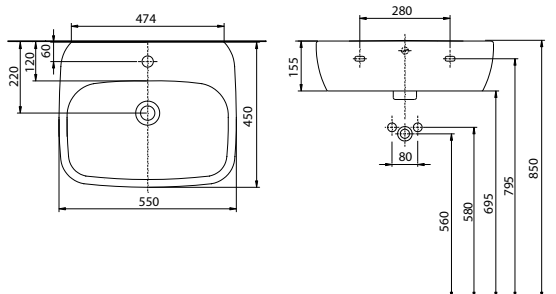

L21950000

1995

13,0

18

L21950900

2745

13,0

18

Умывальник 55 см,
с отверстием, с переливом
55 x 45 см

Крепится с помощью винтов.
Для комплектации с полупьедесталом L27100