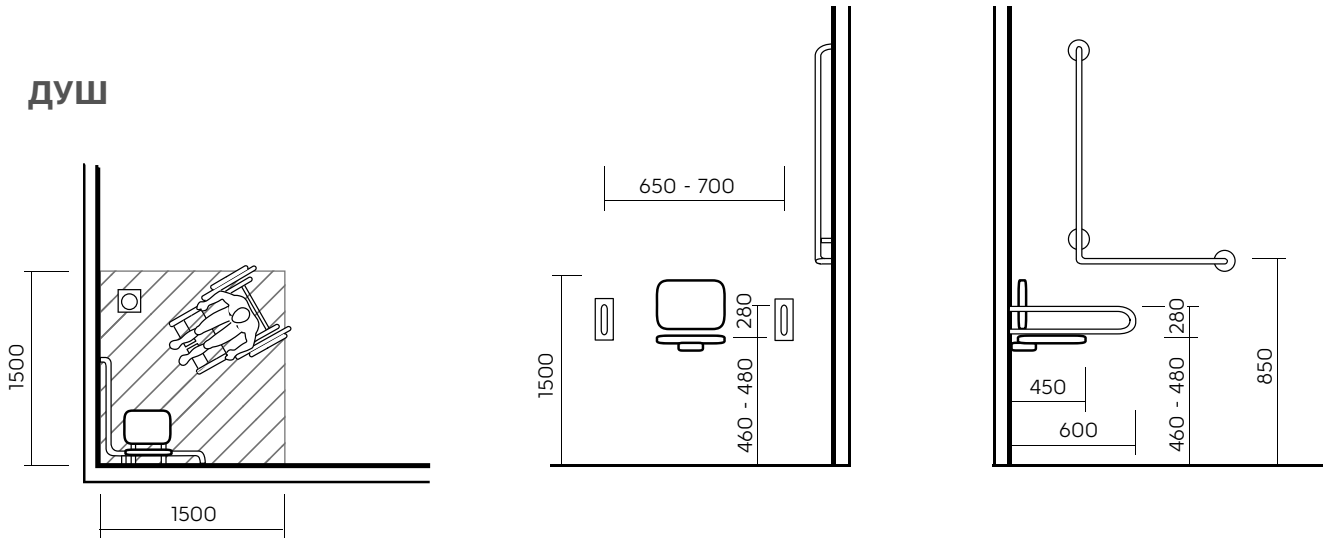

ФУНКЦИОНАЛЬНОЕ ПРОСТРАНСТВО ВАННОЙ КОМНАТЫ

в объектах для людей с ограниченными физическими возможностями и пожилых людей

УМЫВАЛЬНИК

ДУШ

УНИТАЗ

Размеры указаны в мм