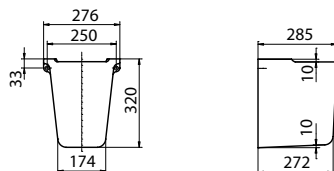

Полупьедестал

Для комплектации с умывальниками
M31150, M31050, M31155, M31055, M31160,
M31151, M31051, M31156, M31056, M31161,
M31165, M31166