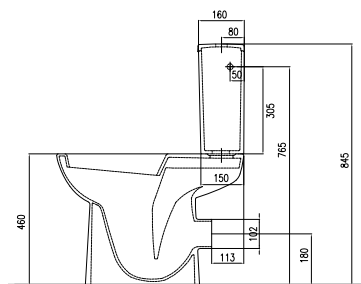

M33400000

3042

24,8

8

M34010000

1569

11,0

36

M34011000

1668

11,0

36