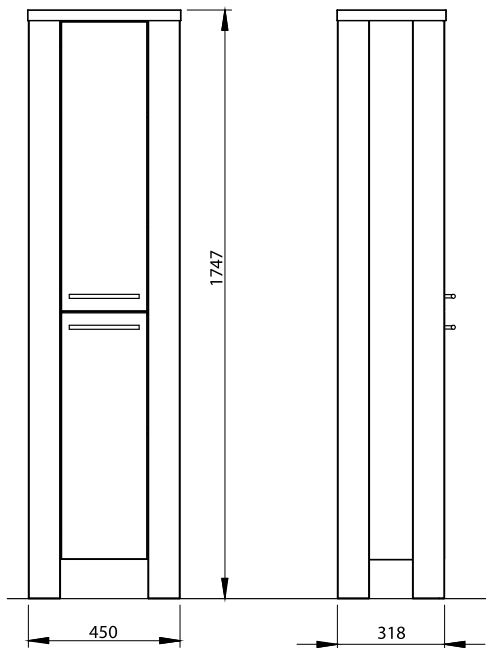

Модель №	Цена грн с НДС	Вес кг	Количество шт./паллета
88385000*	5007	45,0	4