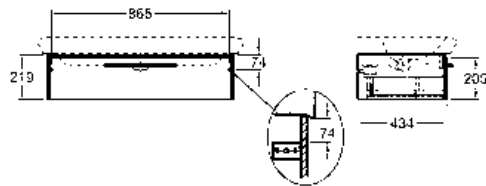

Модель №

Цена
грн с НДС

Вес
кг

Количество
шт./паллета

89459000

9264

16,0

5

89469000

9264

16,0

5