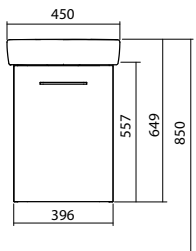

Модель №	Цена грн с НДС	Вес кг	Количество шт./паллета
M39001000	3336	14,0	5
M39007000	3336	14,0	5
99428000	588	0,5	1
M39002000	3696	16,5	5
M39008000	3696	16,5	5
99428000	588	0,5	1