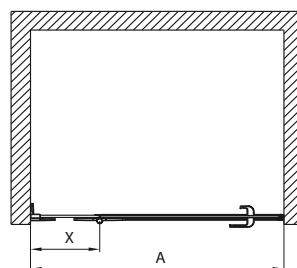

Двери распашные в нишу 80 см, 90 см, 100 см и 120 см, левые и правые. Двери открываются наружу.

	X
HDRF80	191,5
HDRF90	241,5
HDRF10	241,5
HDRF12	341,5

На фото двери распашные HDRF, левые

Модель №	Описание		A Возможность регуляции [мм]	C Ширина входа [мм]	H Высота [мм]	Цена грн с НДС	Вес кг	Количество шт./ паллета
	Тип стекла	Цвет профиля						
HDRF80222003L	стекло прозрачное	○ серебряный блеск	782 - 800	562	1950	16620	35,0	5
HDRF80222003R	стекло прозрачное	○ серебряный блеск	782 - 800	562	1950	16620	35,0	5
HDRF90222003L	стекло прозрачное	○ серебряный блеск	882-900	612	1950	17030	38,0	5
HDRF90222003R	стекло прозрачное	○ серебряный блеск	882-900	612	1950	17030	38,0	5
HDRF10222003L	стекло прозрачное	○ серебряный блеск	982-1000	712	1950	17510	42,0	5
HDRF10222003R	стекло прозрачное	○ серебряный блеск	982-1000	712	1950	17510	42,0	5
HDRF12222003L	стекло прозрачное	○ серебряный блеск	1182-1200	812	1950	18480	49,5	5
HDRF12222003R	стекло прозрачное	○ серебряный блеск	1182-1200	812	1950	18480	49,5	5

Рекомендуется комплектовать поддонами:

HDRF80:

РАСЫФИК 80/80

XBK0780000

Цена
грн с НДС

4746

HDRF90:

РАСЫФИК 90/90

XBK0790000

4902

HDRF10:

РАСЫФИК 100/100

РАСЫФИК 100/80

РАСЫФИК 100/90

HDRF12:

РАСЫФИК 120/80

РАСЫФИК 120/90

XBK0710000

XBP0718000

XBP0719000

XBP0780000

XBP0729000

Цена
грн с НДС

4992

4902

4992

5247

6804