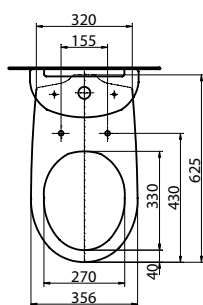

Компакт напольный PRIMO
состоит из:

Унитаз с горизонтальным выпуском
Сливной бачок 6/3 л,
с нижним подводом воды
Сиденье с крышкой из материала Duroplast с
антибактериальными свойствами

Унитаз с горизонтальным выпуском
Сливной бачок 6/3 л,
с нижним подводом воды
Сиденье с крышкой из материала Duroplast,
soft-close, с антибактериальными свойствами,
петли Click2Clean