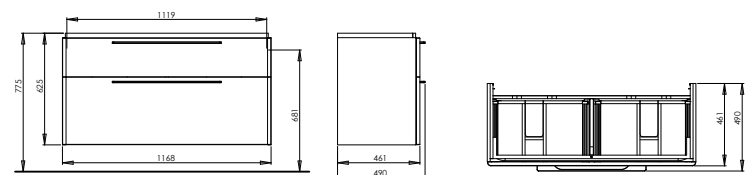

89441000

15042

57,0

2

89442000

15042

57,0

2

89529000

15042

57,0

2