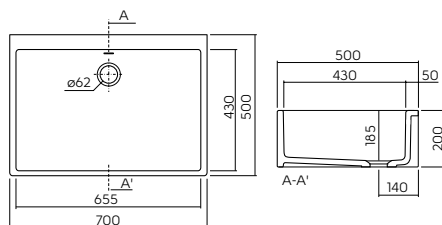

## Мойка керамическая

70 x 50 см

В комплекте система слива-перелива.

Возможна установка на столешницу с пристенным монтажом.