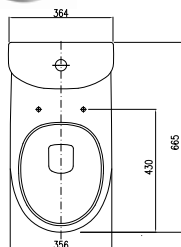

**Унитаз**

с горизонтальным выпуском, высота 46 см

**Сливной бачок округлой формы 6/3 л**

**Сливной бачок прямоугольный 6/3 л**

Для комплектации с сиденьем с крышкой 60114 или сиденьем M30102

**M33400000**