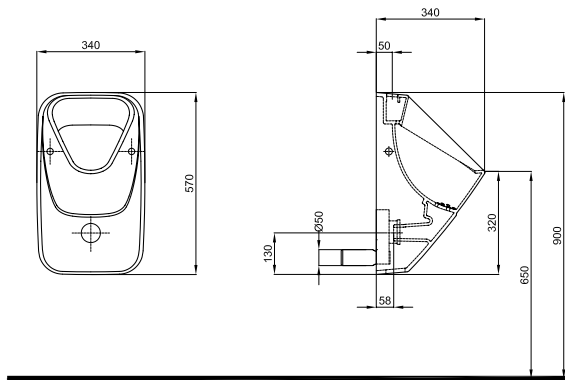

Для комплектации с сифоном для писсуара
152.983.00.1 или 152.984.00.1, сливным
клапаном Schellomat Basic 96017.
В комплекте монтажный набор.