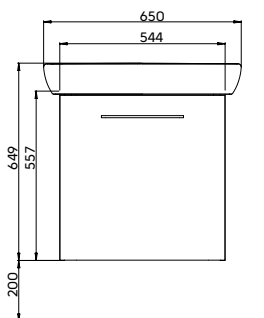

0,5

1

**Комплект 65 см,**  
состоит из:  
**Умывальник прямоугольный**  
65 x 48 см  
**Шкафчик под умывальник**  
54,4 x 55,7 x 42,1 см

Цвет: белый глянец

серый ясень

Двери с механизмом soft-close.  
1 нерегулируемая полка из ДСП,  
металлическая полка  
для бутылочек на внутренней стороне двери  
(возможность регулирования высоты)