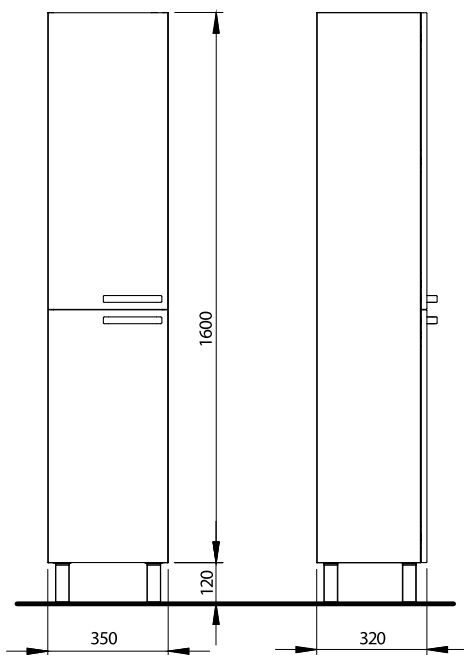

Шкафчик боковой, высокий

35 x 160 x 32 см

Цвет:
фасад – белый глянец

корпус – белый глянец

Возможность монтажа дверей с левой или правой стороны.

2 дверцы:
верхняя часть – 2 регулируемые полки из ДСП
нижняя часть – 1 регулируемая полка из ДСП.

В комплект входят:
- монтажный набор
- инструкция по монтажу
- ручки

Ножки к шкафчику (цена за 2 шт.)

Модель №	Цена грн с НДС	Вес кг	Количество шт./паллета
88384001*	3021	28,0	6
S11064012*	159	0,5	-