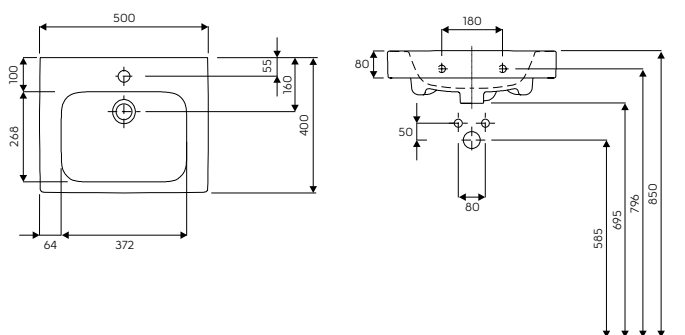

Умывальник 50 см,
с отверстием, с переливом
50 x 40 см

Крепится с помощью винтов.

Для комплектации со шкафчиком 89424,
сифоном декоративным 151.034.21.1,
151.034.11 и сливным клапаном push-open
99111.

Возможна установка на столешницу с
пристенным монтажом.