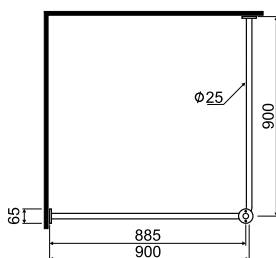

Вешалка для душевой шторы

90 x 90 см

- полированная

- матовая

L1410100

8400

L1410104

9648

Для углового монтажа с дополнительным креплением к потолку, длина 500 мм.