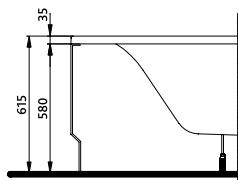

Ванна асимметричная
SPRING 170 x 100 см
глубина: 46,5 см, ёмкость: 210 л,

ванна правая + ноги SN7

НОВИНКА ванна правая + ноги SN7
в комплекте с сифоном Geberit
150.520.21.1.

ванна левая + ноги SN7

НОВИНКА ванна левая + ноги SN7
в комплекте с сифоном Geberit
150.520.21.1.

**Панель универсальная для ванны
SPRING**

XWA3070000*	5238	19,0	20
XWA307000G*	6093	19,0	20
XWA3071000*	5238	19,0	20
XWA307100G*	6093	19,0	20
PWA3070000*	2499	-	-

УГЛОВЫЕ И
АСИММЕТРИЧНЫЕ
ВАННЫ

*Продукты украинского производства.