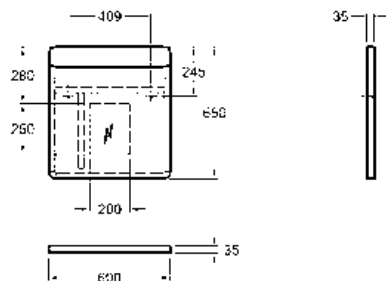

Зеркало с освещением LED
60 x 65 x 3,5 см

Цвет: боковые стороны алюминий сатин

11W, 24V, 4000К, IP44
Встроенный выключатель