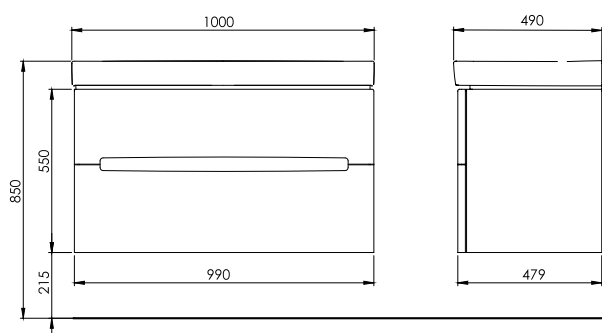

Шкафчик под умывальник

99 x 55 x 47,9 см

Цвет: белый глянец

2 выдвижных ящика с механизмом soft-close.
Для комплектации с умывальником 100 см L31900.
Возможность комплектации с двумя
или четырьмя ножками (цена за 2 шт.)

В комплект входят:

- ручки - хром
- монтажный набор
- инструкция по монтажу

Опционально доступны ручки:

Цвет: венге
дуб