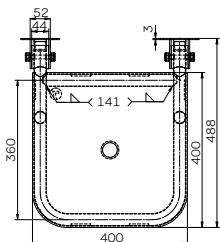

ПРОДУКТЫ ИЗ НЕРЖАВЕЮЩЕЙ СТАЛИ

LENNEN CONCEPT PRO

Сиденье для душа со сливным отверстием, откидное 40 x 40 см, цвет: белый

Нержавеющая сталь, гладкая поверхность, полированная.
Крепится к стене при помощи двух пластин 100 x 165 x 3 мм, с отверстиями для 4 болтов.

Дополнительные пластиковые накладки для креплений в сером цвете (RAL7037).

В комплекте монтажный набор для твердой стены (кирпич, бетон).

Модель №	Цена грн с НДС
L62001000	9240

Вешалка для шторы, прямая

90 см

120 см

150 см

нержавеющая сталь, гладкая поверхность, полированная
диаметр: 22 мм, межстенный монтаж,

В комплекте:

- пластиковые держатели для шторы, белые (12 шт.)
- монтажный набор для твердой стены (кирпич, бетон).

Новая конструкция позволяет самостоятельно регулировать длину.

	A
L43001000	900
L43002000	1200
L43003000	1500

L63001000	2937
L63002000	3528
L63003000	4059

Вешалка для душевой шторы, угловая

90 x 90 см

(18 шт. держателей для шторы)

120 x 120 см

(24 шт. держателей для шторы)

150 x 150 см

(36 шт. держателей для шторы)

нержавеющая сталь, гладкая поверхность, полированная

диаметр: 22 мм, угловой монтаж, с дополнительным креплением к потолку 500 x 4 мм.

В комплекте:

- пластиковые держатели для шторы, белые (18 шт.)
- монтажный набор для твердой стены (кирпич, бетон).

Новая конструкция позволяет самостоятельно регулировать длину.

	A
L43101000	900
L43102000	1200
L43103000	1500

L63101000	4278
L63102000	5526
L63103000	6495

ПРОДУКТЫ ИЗ
НЕРЖАВЕЮЩЕЙ
СТАЛИ