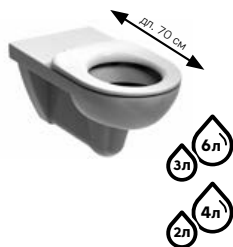

NOVA PRO БЕЗ ПРЕГРАД