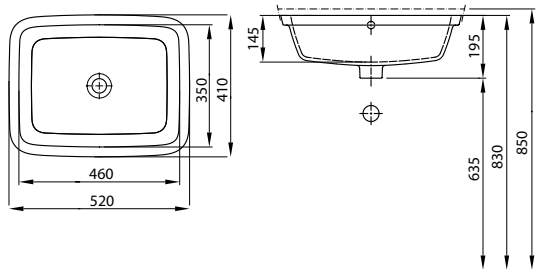

STYLE

Керамика доступна с покрытием Reflex Kolo

Умывальник встраиваемый под столешницу,

без отверстия, перелив спереди
52 x 41 см

внутренний размер: 46 x 35 см
наружный размер: 52 x 41 см

В комплекте шаблон для монтажа и монтажный набор.