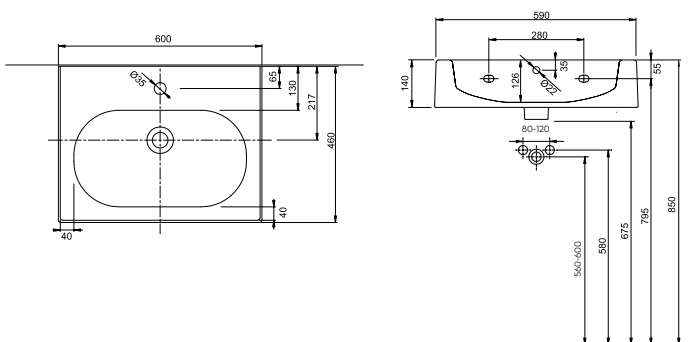

Умывальник с овальной раковиной 60 см,
с отверстием, с переливом
60 x 46 см

Крепится с помощью винтов. ○

Для комплектации с сифоном декоративным 151.034.21.1, 151.034.11 и сливным клапаном push-open 99111 или шкафчиком 89486, 89487, 89488, 89492, 89493, 89494, 89498, 89499, 89500.

Возможна установка на столешницу с пристенным монтажом.