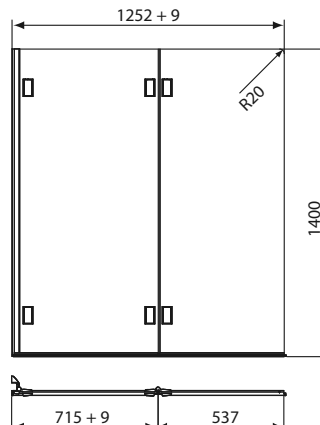

ВНИМАНИЕ! Фактический размер кабины определяет диапазон регулировки модели

**Ширма на ванну односекционная  
70 x 140 см  
лево- и правосторонняя**  
радиус поворота петли 180°

**Ширма на ванну двухсекционная  
125 x 140 см  
лево- и правосторонняя**