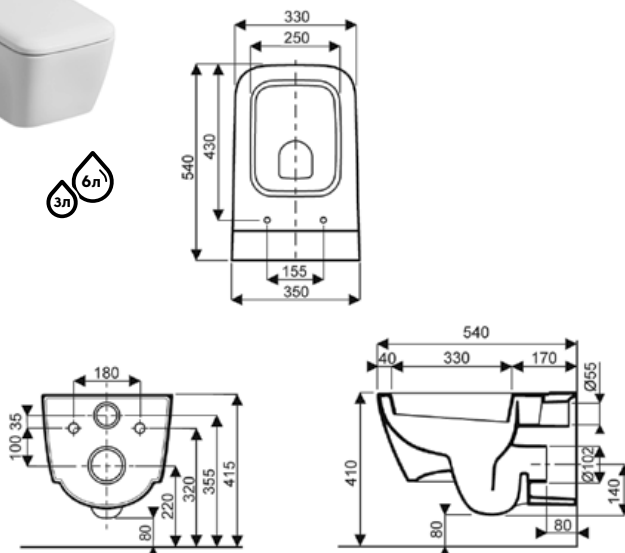

Унитаз подвесной

Для комплектации с сиденьем
M20111, M20112

Монтажный набор в комплекте.