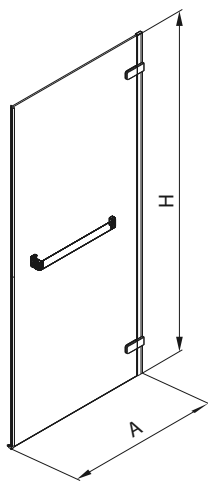

Боковая стенка 80 см, 90 см, 100 см и 120 см с релингом. Для комплектации с распашной дверью NEXT HDSF.

На фото двери распашные HDSF с релингом, левые и боковая стенка NEXT

Модель №	Описание		А Возможность регулирования [мм]	Н Высота [мм]	Цена грн с НДС	Вес кг	Количество шт./ паллета
	Тип стекла	Цвет профиля					
HSKX80222R03	стекло прозрачное	○ хром / серебряный блеск	770 - 788	1950	12740	39,0	5
HSKX90222R03	стекло прозрачное	○ хром / серебряный блеск	870 - 888	1950	12910	43,0	5
HSKX10222R03	стекло прозрачное	○ хром / серебряный блеск	970 - 988	1950	13190	46,0	5
HSKX12222R03	стекло прозрачное	○ хром / серебряный блеск	1170 - 1188	1950	13740	56,5	5

Рекомендуется комплектовать поддонами:

		Цена грн с НДС			Цена грн с НДС
HSKX80:					
PACYFIK 80/80	XBK0780000	4746			
PACYFIK 120/80	XBP0780000	5247			
PACYFIK 100/80	XBP0718000	4902			
HSKX90:					
PACYFIK 90/90	XBK0790000	4902			
PACYFIK 100/90	XBP0719000	4992			
PACYFIK 120/90	XBP0729000	6804			
HSKX10:					
PACYFIK 100/100	XBK0710000	4992			
HSKX12:					
PACYFIK 120/80	XBP0780000	5247			
PACYFIK 120/90	XBP0729000	6804