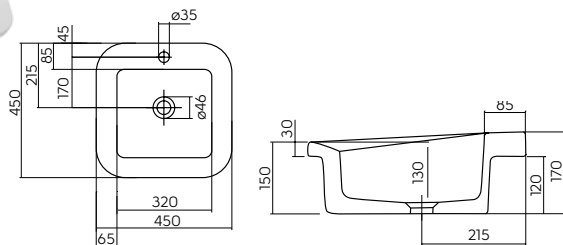

## Умывальник квадратный 45 см

встраиваемый в столешницу,  
с отверстием, без перелива,  
45 x 45 см

В комплекте слив с керамической крышкой и  
шаблон для монтажа.

**L31846000**

6558

11,0

8

**L31846900**