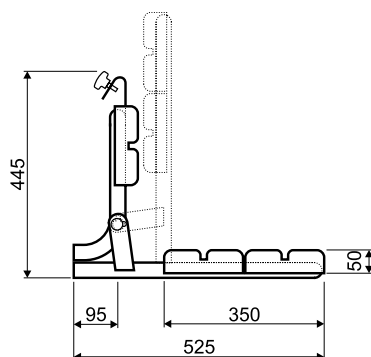

ПРОДУКТЫ ИЗ НЕРЖАВЕЮЩЕЙ СТАЛИ

LEHNER FUNKTION

Модель №

Цена
грн с НДС

Сиденье для душа откидное, со спинкой

- полированное

- матовое

L1223100

13638

L1223104

15642

Для монтажа на поручне, поверхность сиденья из модулей ПВХ.

ПРОДУКТЫ ИЗ
НЕРЖАВЕЮЩЕЙ
СТАЛИ

Вешалка для душевой шторы

90 x 90 см

- полированная

- матовая

L1410100

8400

L1410104

9648

Для углового монтажа с дополнительным креплением к потолку, длина 500 мм.