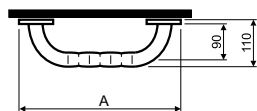

### Поручень прямой

диаметр:  $\varnothing$  32 мм

длина: 30 см - гладкий

- волнистый

- матовый

длина: 60 см - гладкий

- волнистый

- матовый