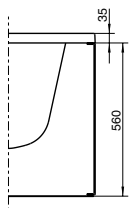

Ванна асимметричная
MYSTERY 150x95 см,
глубина: 42 см, ёмкость: 195 л,

ванна правая + ноги SN7

ванна левая + ноги SN7

**Панель универсальная для ванны
MYSTERY**

XWA3750000*	3894	17,7	20
XWA3751000*	3894	17,7	20
PWA3750000*	1926	6,5	30