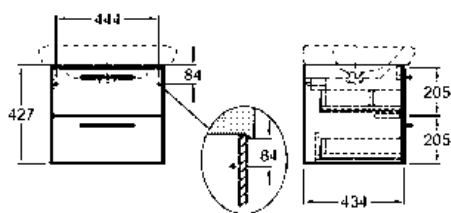

Шкафчик под умывальник

49,4 x 42,7 x 43,4 см

Цвет: белый глянец

серый глянец

2 ящика с механизмом плавного закрывания,
2 хромированные ручки

В комплекте:

- монтажный набор
- инструкция монтажа

Для комплектации с умывальником 60 см,
M21160.

Модель №

Цена
грн с НДС

Вес
кг

Количество
шт./паллета

89455000

8763

22,0

5

89465000

8763

22,0

5