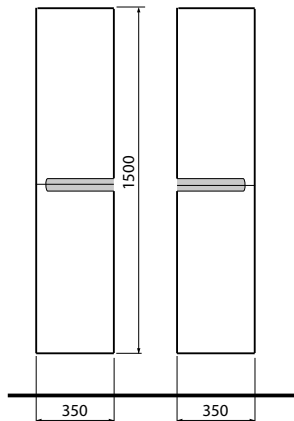

Модель №	Цена грн с НДС	Вес кг	Количество шт./паллета
88426000	9024	25,0	5
99301000	216	-	1
99613000	93	-	1