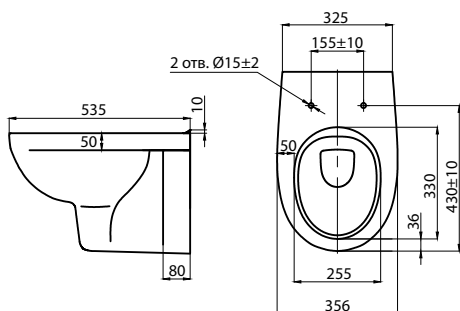

ОТДЕЛЬНЫЕ МОДЕЛИ

НОВИНКА

Подвесной унитаз Primo
в комплекте с сиденьем Duroplast

Подвесной унитаз Primo
в комплекте с сиденьем Duroplast, Soft-Close

Модель №

Цена
грн с НДС

Вес
кг

Количество
шт./паллета

K83100000*

1620

31,0

9

K83100001*

1998

31,0

9

ОТДЕЛЬНЫЕ
МОДЕЛИ