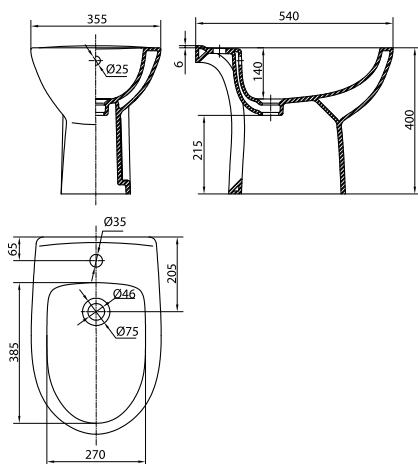

Биде напольное

В комплекте крепления.

Модель №

Цена
грн с НДС

Вес
кг

Количество
шт./паллета

L7500000*

873

17,0

8

Шкафчик под умывальник 45 см

40,5 x 67,1 x 28,6 см

Цвет:
фасад – белый глянец

корпус – белый глянец

Возможность монтажа дверей с левой или правой стороны.

1 нерегулируемая полка из ДСП.

Для комплектации с умывальником L72945.

В комплект входят:
- монтажный набор
- инструкция по монтажу
- ручки

Ножки к шкафчику под раковину
(цена за 2 шт.)

89473001*

1668

10,0

12

S11064012*

159

-

-