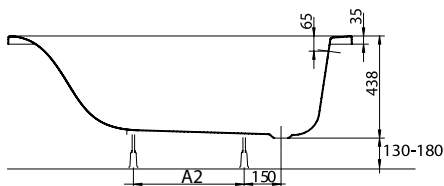

ПРЯМОУГОЛЬНЫЕ ВАННЫ

Модель №

Цена
грн с НДС

Вес
кг

Количество
шт./паллета

	A	B	A1	B1	D	A2	X	Y
XWP3340	1400	700	890	290	290	450	500	60
XWP3350	1500	750	990	340	290	550	500	60
XWP3360	1600	750	1090	340	290	650	500	60
XWP3370	1700	800	1190	390	290	750	500	60

Ванна прямоугольная **MIRRA**

140 X 70 см

глубина: 42 см, ёмкость: 148 л.

ванна + ноги SNO

XWP3340000*

2976

15,0

20

ванна + ноги SNO + подголовник SP006

XWP3340001*

3660

15,0

20

Ванна прямоугольная **MIRRA**

150 X 75 см

глубина: 42 см, ёмкость: 179 л.

ванна + ноги SNO

XWP3350000*

3207

17,5

20

ванна + ноги SNO + подголовник SP006

XWP3350001*

3909

18,5

20

Дополнительно комплектуется ширмой для ванны Niven

Ванна прямоугольная **MIRRA**

160 X 75 см

глубина: 42 см, ёмкость: 195 л.

ванна + ноги SNO

XWP3360000*

3207

18,5

20

ванна + ноги SNO + подголовник SP006

XWP3360001*

3909

18,5

20

Дополнительно комплектуется ширмой для ванны Niven

Ванна прямоугольная **MIRRA**

170 X 80 см

глубина: 42 см, ёмкость: 230 л.

ванна + ноги SNO

XWP3370000*

3372

19,5

20

ванна + ноги SNO + подголовник SP006

XWP3370001*

4050

19,5

20

Дополнительно комплектуется ширмой для ванны Niven