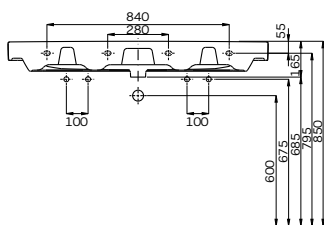

# TRAFFIC

Керамика доступна с покрытием 

**Умывальник мебельный 120 см**  
с двумя отверстиями, с переливом  
120 x 48 см

○

Крепится с помощью винтов.  
Для комплектации с полупьедесталом  
L97100 или шкафчиком 89439, 89440, 89528.  
Может устанавливаться на столешницу.