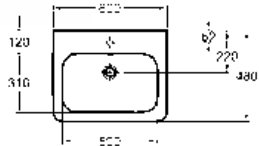

Модель №

Цена
грн с НДС

Вес
кг

Количество
шт./паллета

M21160000

4236

18,8

20

M21160900

4827

18,8

16