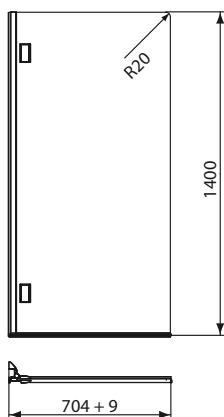

**Ширма на ванну односекционная
70 x 140 см
лево- и правосторонняя**
радиус поворота петли 180°

**Ширма на ванну двухсекционная
125 x 140 см
лево- и правосторонняя**

На рисунке ширма левосторонняя

На рисунке ширма левосторонняя

Ширмы для комплектации с ваннами шириной от 75 см.

Модель №	Описание		А Возможность регулирования [мм]	С Ширина входа [мм]	Н Высота [мм]	Цена грн с НДС	Вес кг	Количество шт./ паллета
	Тип стекла	Цвет профиля						
FPNF70222008L	стекло прозрачное ○	хром / серебряный блеск	704-713	700	1400	15170	22,0	8
FPNF70222008R	стекло прозрачное ○	хром / серебряный блеск	704-713	700	1400	15170	22,0	8
FPNF12222008L	стекло прозрачное ○	хром / серебряный блеск	1252-1261	1250	1400	22320	35,0	8
FPNF12222008R	стекло прозрачное ○	хром / серебряный блеск	1252-1261	1250	1400	22320	35,0	8