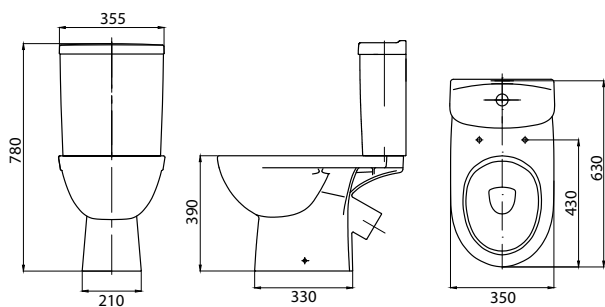

Компакт напольный Freja Premium,
состоит из:

Унитаз с горизонтальным выпуском

Сливной бачок 6/3 л
с нижним подводом воды

Сиденье с крышкой,
из материала Duroplast, soft-close

Модель №

Цена
грн с НДС

Вес
кг

Количество
шт./паллета

L79046000*

2748

30,5

9

НОВИНКА