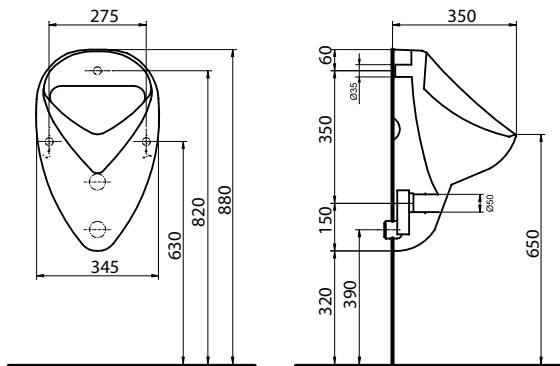

Писсуар FELIX

Задний подвод воды, горизонтальный выпуск

Для комплектации с ситечком A96001, с сифоном для писсуара 152.983.00.1, клапаном автоматическим с радарным сливом или термичной системой слива.