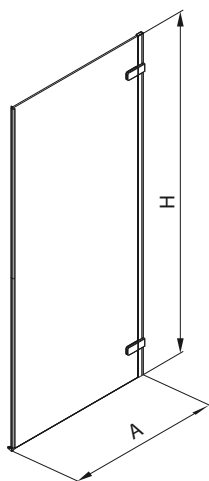

Боковая стенка 80 см, 90 см, 100 см и 120 см. Для комплектации с распашной дверью NEXT HDSF.

На фото двери распашные HDSF, левые и боковая стенка NEXT

Модель №	Описание		A Возможность регулирования [мм]	H Высота [мм]	Цена грн с НДС	Вес кг	Количество шт./ паллета
	Тип стекла	Цвет профиля					
HSKX80222003	стекло прозрачное ○	хром / серебряный блеск	770 - 988	1950	10410	39,0	5
HSKX90222003	стекло прозрачное ○	хром / серебряный блеск	870 - 888	1950	10920	43,0	5
HSKX10222003	стекло прозрачное ○	хром / серебряный блеск	970 - 988	1950	11540	46,0	5
HSKX12222003	стекло прозрачное ○	хром / серебряный блеск	1170 - 1188	1950	12190	56,5	5

Рекомендуется комплектовать поддонами:

		Цена грн с НДС			Цена грн с НДС
HSKX80:					
РАСЫФИК 80/80	XBK0780000	4746			
РАСЫФИК 120/80	XBP0780000	5247			
РАСЫФИК 100/80	XBP0718000	4902			
HSKX90:					
РАСЫФИК 90/90	XBK0790000	4902			
РАСЫФИК 100/90	XBP0719000	4992			
РАСЫФИК 120/90	XBP0729000	6804			
HSKX10:					
РАСЫФИК 100/100	XBK0710000	4992			
HSKX12:					
РАСЫФИК 120/80	XBP0780000	5247			
РАСЫФИК 120/90	XBP0729000	6804			

○ Продукт доступен только с покрытием Reflex Kolo.

ВНИМАНИЕ! Фактический размер кабины определяет диапазон регулировки модели.

При монтаже дверей со стенкой на полу, предельные размеры установки показаны на первой странице инструкции монтажа.