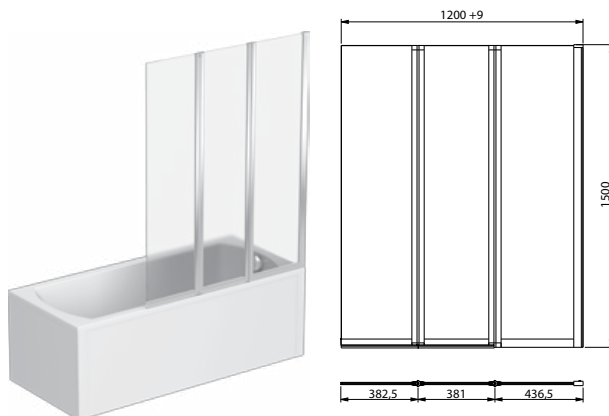

Ширма для комплектации с ваннами асимметричными Split.
Поворот 180°, пристенная неподвижная панель

Модель №	Описание		А Возможность регулирования [мм]	С Ширина входа [мм]	Н Высота [мм]	Цена грн с НДС	Вес кг	Количество шт./паллета
	Тип стекла	Цвет профиля						
GPNA12222003L	стекло прозрачное	серебряный блеск	1200-1209	758,5	1500	7281	27,8	***
GPNA12222003R	стекло прозрачное	серебряный блеск	1200-1209	758,5	1500	7281	27,8	***
GPNS12222003L	стекло прозрачное	серебряный блеск	1200-1209	758,5	1500	7281	27,8	***
GPNS12222003R	стекло прозрачное	серебряный блеск	1200-1209	758,5	1500	7281	27,8	***