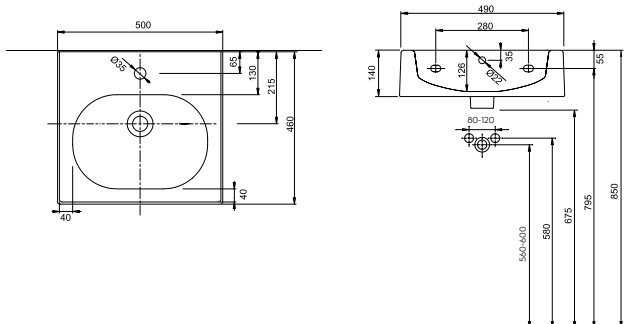

Умывальник с овальной раковиной 50 см,
с отверстием, с переливом
50 x 46 см

Крепится с помощью винтов

Для комплектации с сифоном декоративным 151.034.21.1, 151.034.11 и сливным клапаном push-open 99111 или шкафчиком 89483, 89484, 89485, 89489, 89490, 89491, 89495, 89496, 89497.

Возможна установка на столешницу с пристенным монтажом.