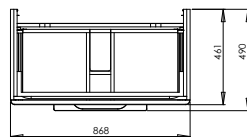

89437000

9777

38,5

2

89438000

9777

38,5

2

89527000

9777

38,5

2