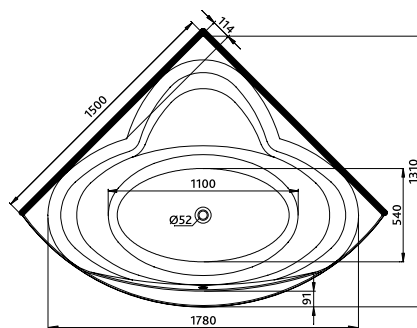

УГЛОВЫЕ ВАННЫ

Модель №

Цена
грн с НДС

Вес
кг

Количество
шт./паллета

Угловая ванна **RELAX**
150 x 150 см
глубина: 46,5 см, ёмкость: 290 л.

ванна + ноги SN8

Панель для ванны RELAX

XWN305000*

6354

26,0

20

PWN3050000*

2616

8,0

30