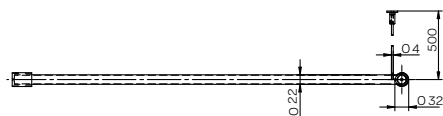

A
L43101000	900
L43102000	1200
L43103000	1500

L63101000	4278
L63102000	5526
L63103000	6495

ПРОДУКТЫ ИЗ
НЕРЖАВЕЮЩЕЙ
СТАЛИ