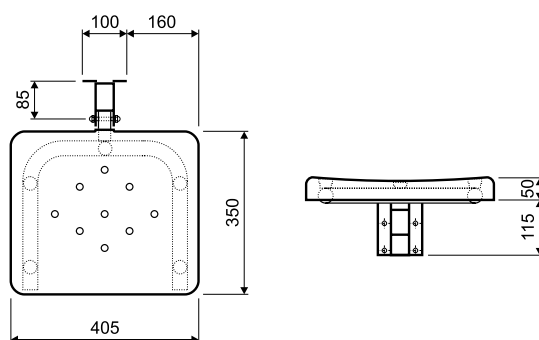

### Сиденье для душа откидное, без спинки

Размер сиденья: 40,5 x 35 см

- полированное
- матовое

Монтаж к стене, поверхность сиденья из ПВХ с отверстиями.

В комплекте крепления для твердой стены (кирпич, бетон).