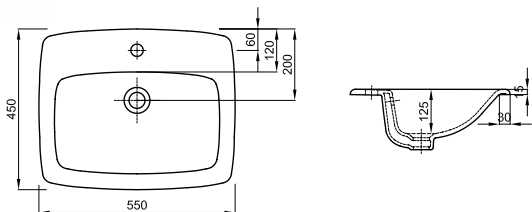

УМЫВАЛЬНИКИ ВСТРАИВАЕМЫЕ В СТОЛЕШНИЦУ

Умывальник встраиваемый в столешницу NOVA PRO,

с отверстием, с переливом
55 x 45 см

В комплекте находится шаблон для монтажа.

Модель №

Цена
грн с НДС

Вес
кг

Количество
шт./паллета

M31856000

2127

10,0

24

Умывальник встраиваемый в столешницу NOVA PRO,

с отверстием, с переливом
60 x 45 см

В комплекте находится шаблон для монтажа.

M31861000

2520

11,0

12