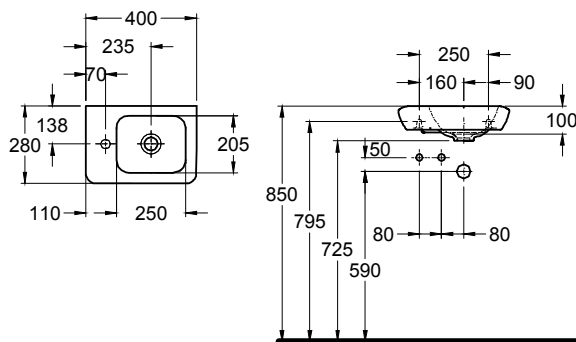

M22441000

2742

6,5

44

M22441900

3333

6,5

18