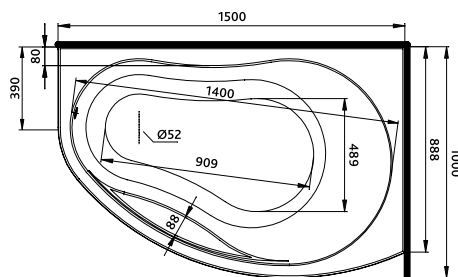

# АСИММЕТРИЧНЫЕ ВАННЫ

Модель №

Цена  
грн с НДС

Вес  
кг

Количество  
шт./паллета

правая

левая

Ванна асимметричная  
**PROMISE 150 x 100 см**