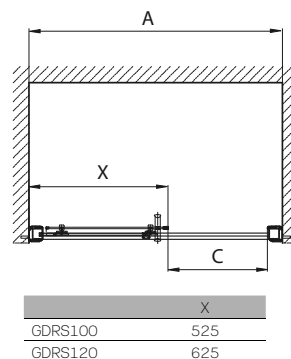

Модель №	Описание		A Возможность регулирования [мм]	C Ширина входа [мм]	H Высота [мм]	Цена грн с НДС	Вес кг	Количество шт./ паллета
	Тип стекла	Цвет профиля						
GDRS10222003	стекло прозрачное ○	серебряный блеск	950-1000	375	1900	8450	35,0	12
GDRS10205003	стекло PRISMATIC	серебряный блеск	950-1000	375	1900	9310	35,0	12
GDRS12222003A часть 1/2	стекло прозрачное ○	серебряный блеск	1150-1200	475	1900	4390	25,0	12
GDRS12222003B часть 2/2						4390	20,0	12
GDRS12205003A часть 1/2	стекло PRISMATIC	серебряный блеск	1150-1200	475	1900	5030	25,0	12
GDRS12205003B часть 2/2						5030	20,0	12
Дополнительно A60600CP	Удлиняющий профиль 30 мм	серебряный блеск	-	-	-	1890	-	-

Возможность монтажа со входом с правой или левой стороны.

Рекомендуется комплектовать поддонами:

		Цена грн с НДС
GDRS10:		
РАСЫФИК 100/100	ХВК0710000	4992
РАСЫФИК 100/80	ХВР0718000	4902
РАСЫФИК 100/90	ХВР0719000	4992
GDRB12:		
РАСЫФИК 120/80	ХВР0780000	5247
РАСЫФИК 120/90	ХВР0729000	6804