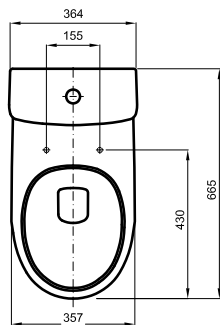

Модель №	Цена грн с НДС	Вес кг	Количество шт./паллета
M33200000	1830	20,0	8
M33220000	2769	20,0	8
M34010000	1569	11,0	36
M34012000	1569	11,0	36
M34011000	1668	11,0	36
M34013000	1668	11,0	36
64013000	4512	12,0	8

NOVA PRO