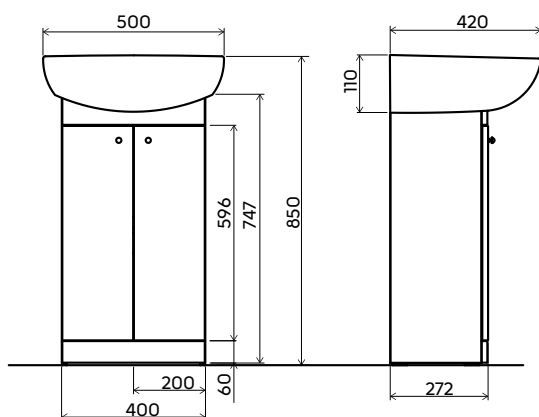

Модель №

Цена
грн с НДС

Вес
кг

Количество
шт./паллета

79002000*

2142

26,0

12