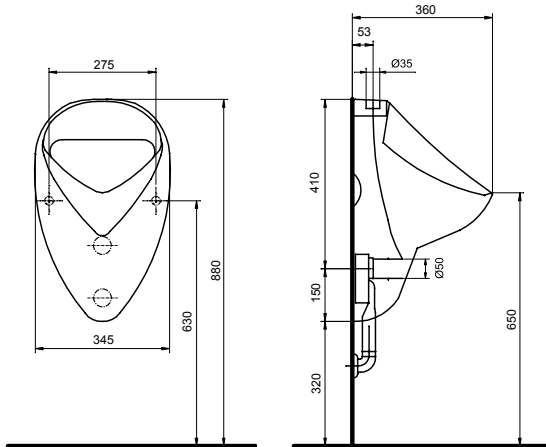

NOVA PRO

NOVA PRO

Писсуар FELIX

Верхний подвод воды, выпуск вертикальный/горизонтальный

Для комплектации с ситечком A96001, с сифоном для писсуара 152.983.00.1 или 152.984.00.1, сливным клапаном Schellomat Basic 96017.