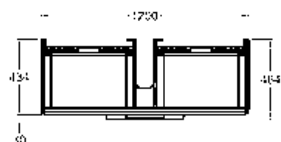

89461000

11604

24,0

5

89471000

11604

24,0

5