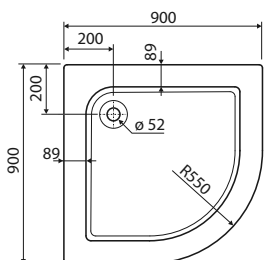

АКРИЛОВЫЕ
ДУШЕВЫЕ
ПОДДОНЫ