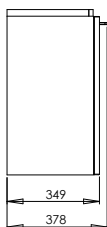

Модель №

Цена
грн с НДС

Вес
кг

Количество
шт./паллета

89431000

4122

14,0

9

89432000

4122

14,0

9

89524000

4122

14,0

9