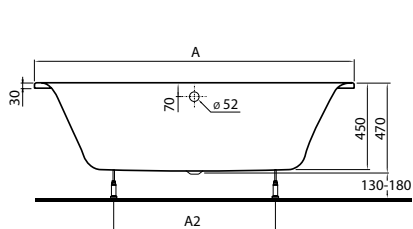

ПРЯМОУГОЛЬНЫЕ ВАННЫ

Модель №

Цена
грн с НДС

Вес
кг

Количество
шт./паллета

	A	B	A1	B1	D	A2	X	Y
XWP2670	1700	750	1156	470	850	860	500	80
XWP2680	1800	800	1180	490	900	900	500	90
XWP2690	1900	900	1220	525	950	940	500	90

Ванна прямоугольная **CLARISSA**

CLARISSA 170 x 75 см

глубина 47 см, ёмкость 260 л,

ванна + ноги SN7

XWP2670000

21729

25,5

9

Ванна без панели

Рекомендуем сифон Geberit
150.525.21.1

Дополнительно может комплектоваться ширмой на ванну Niven

CLARISSA 180 x 80 см

глубина: 47 см, ёмкость: 275 л,

ванна+ ноги SN8

XWP2680000

24912

27,0

9

Ванна без панели

Рекомендуем сифон Geberit
150.525.21.1

Дополнительно может комплектоваться ширмой на ванну Niven

CLARISSA 190 x 90 см

глубина: 47 см, ёмкость: 310 л,

ванна+ ноги SN8

XWP2690000

31653

37,0

9

Ванна без панели

Рекомендуем сифон Geberit
150.525.21.1

Дополнительно может комплектоваться ширмой на ванну Niven

ПРЯМОУГОЛЬНЫЕ
ВАННЫ