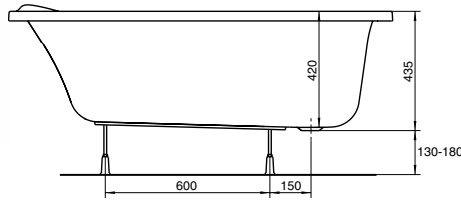

# АСИММЕТРИЧНЫЕ ВАННЫ

Модель №

Цена  
грн с НДС

Вес  
кг

Количество  
шт./паллета

правая

левая

Ванна асимметричная  
**MYSTERY 140x90 см,**  
глубина: 42 см, ёмкость: 164 л,