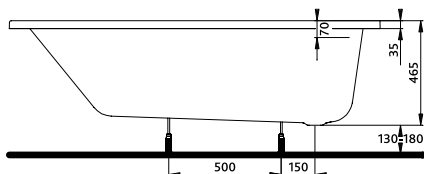

Ванна асимметричная
SPRING 160 x 100 см
глубина: 46,5 см, ёмкость: 190 л,

ванна правая + ноги SN7

НОВИНКА ванна правая + ноги SN7
в комплекте с сифоном Geberit
150.520.21.1.

ванна левая + ноги SN7

НОВИНКА ванна левая + ноги SN7
в комплекте с сифоном Geberit
150.520.21.1.

**Панель универсальная для ванны
SPRING**

XWA3060000*	4614	19,0	20
XWA306000G*	5421	19,0	20
XWA3061000*	4614	19,0	20
XWA306100G*	5421	19,0	20
PWA3060000*	2178	-	-