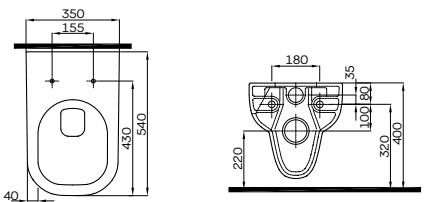

L93120000

5484

18,0

16

L93120900

6216

18,0

16