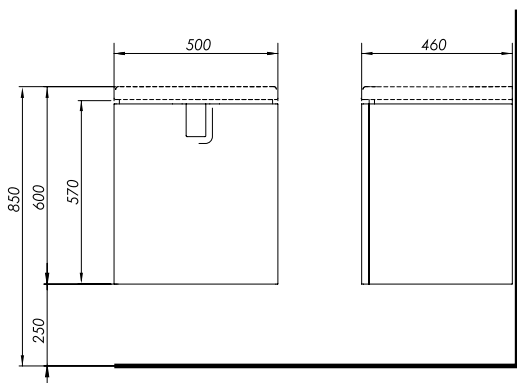

**Шкафчик под умывальник
с выдвижным ящиком**

50 x 57 x 46 см

Цвет:
белый глянец

серебряный графит

черный матовый

Ящик с механизмом soft-close.
Ручка (хромированная в модели белый глянец
и серебряный графит, черная в модели черный
матовый).
1 регулируемая полка из ДСП.

В комплекте:
– монтажный набор
– инструкция по монтажу

Для комплектации с умывальником 50 см,
L51150, L51151, L51950

Возможность комплектации с ножками хром 15 см
при сочетании шкафчика и умывальника с
высоким бортом (цена за 2 шт.)

НОВИНКА Возможность комплектации с ножками хром 25 см
при сочетании шкафчика и умывальника с
тонким бортом (цена за 2 шт.)

Модель №	Цена грн с НДС	Вес кг	Количество шт./паллета
89495000	4461	20,0	5
89496000	4902	20,0	5
89497000	4902	20,0	5
99487000	123	0,5	1
99656000	153	0,5	1