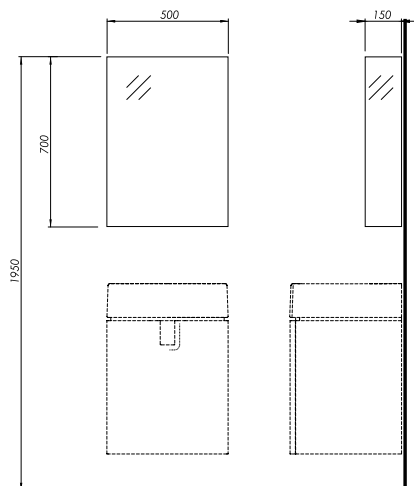

**88465000**

10617

44,0

5

**Шкафчик с зеркалом**

50 x 70 x 15 см

Двери с зеркалом с механизмом soft-close.  
2 регулируемые стеклянные полки.

Возможность монтажа дверей с левой или  
правой стороны.