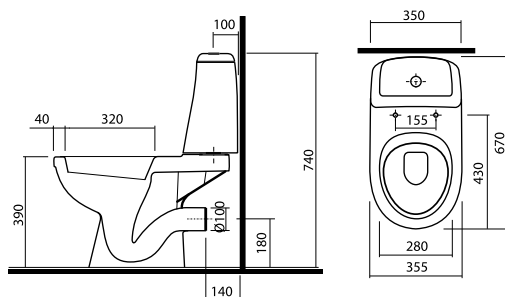

7700000U*

366

8,5

30

Компакт напольный,
состоит из:

Унитаз с горизонтальным выпуском

Сливной бачок 6/3 л с
нижним подводом воды

Сиденье с крышкой, полипропилен