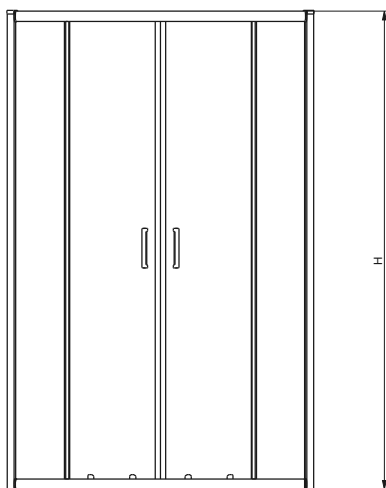

SUPERO

Кабина полукруглая 80 см Двери раздвижные

Модель №	Описание		А Возможность регулирования [мм]	С Ширина входа [мм]	Н Высота [мм]	Цена грн с НДС	Вес кг	Количество шт./паллета
	Тип стекла	Цвет профиля						
UKPG80222003	прозрачное стекло	серебряный блеск	760-780	420	1900	9720	43,0	12

Рекомендуется комплектовать поддонами:

		Цена грн с НДС
PKPG80:		
STANDARD PLUS	XBN1480000	4560
STANDARD PLUS	XBN1580000	3462
FIRST	XBN1680000	2967

Комплект: кабина полукруглая Supero + First поддон полукруглый 80 x 80 см с интегрированной панелью и вмонтированными ножками. Двери раздвижные.

Модель №	Описание		А Возможность регулирования [мм]	С Ширина входа [мм]	Н Высота [мм]	Цена грн с НДС	Вес кг	Количество шт./паллета
	Тип стекла	Цвет профиля						
UKPG80222003Z2	прозрачное стекло	серебряный блеск	760-780	420	1900	12980	53,0	6

ВНИМАНИЕ! Фактический размер кабины определяет диапазон регулировки модели