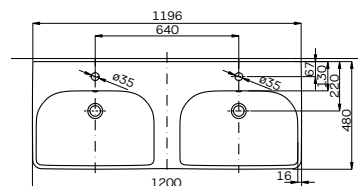

**L91520900**

7929

29,7

8

TRAFFIC

**Умывальник мебельный двойной 120 см**  
с двумя отверстиями, с двумя переливами  
120 x 48 см

○

Крепится с помощью винтов.  
Для комплектации с полупьедесталом  
L97100 или шкафчиком 89441, 89442, 89529.  
Может устанавливаться на столешницу.