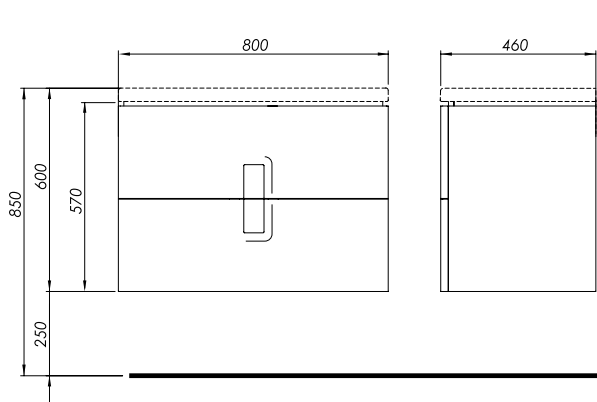

НОВИНКА

**Шкафчик под умывальник
с двумя выдвижными ящиками**

80 x 57 x 46 см

Цвет:
белый глянец

серебряный графит

черный матовый

2 ящика с механизмом soft-close.
2 ручки (хромированные в модели белый глянец
и серебряный графит, черные в модели черный
матовый).

В комплекте:
– монтажный набор
– инструкция по монтажу

Для комплектации с умывальником 80 см
L51980

НОВИНКА

Возможность комплектации с ножками хром 25 см
при сочетании шкафчика и умывальника с
тонким бортом (цена за 2 шт.)

Модель №	Цена грн с НДС	Вес кг	Количество шт./паллета
89553000	7878	32,0	5
89554000	8697	32,0	5
89555000	8697	32,0	5
99656000	153	0,5	1