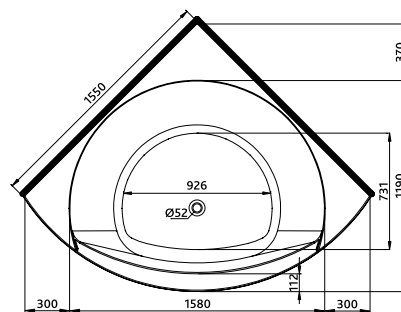

УГЛОВЫЕ ВАННЫ

Угловая ванна **MAGNUM**
155 x 155 см

глубина: 48 см, ёмкость: 320 л,

ванна + ноги SN8

Панель для ванны MAGNUM

XWN3055000*

6750

31,0

20

PWN3055000*

2649

8,0

20

ОВАЛЬНЫЕ
ВАННЫ