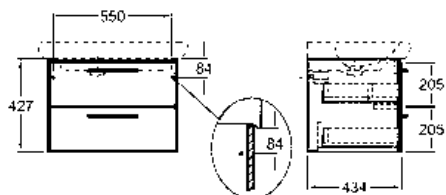

Шкафчик под умывальник

60 x 42,7 x 43,4 см

Цвет: белый глянец

серый глянец

2 ящика с механизмом плавного закрывания,
2 хромированные ручки

В комплекте:

- монтажный набор
- инструкция монтажа

Для комплектации с умывальником 70 см,
M21170, M21171.