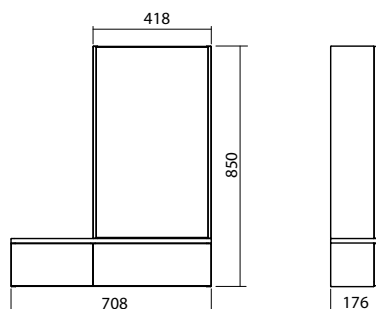

Модель №

Цена
грн с НДС

Вес
кг

Количество
шт./паллета

88433000

5166

17,0

5

88442000

5166

17,0

5

Боковая панель для умывальника 50 см

41,8 x 30 x 1,9 см

Цвет: белый глянец

В комплект входят:

- монтажный набор
- инструкция по монтажу

88447000

786

1,0

1

Боковая панель для умывальника 55 см

46,4 x 30 x 1,9 см

Цвет: белый глянец

В комплект входят:

- монтажный набор
- инструкция по монтажу

88448000

822

1,5

1

Боковая панель для умывальника 60 см

49,3 x 30 x 1,9 см

Цвет: белый глянец

В комплект входят:

- монтажный набор
- инструкция по монтажу

88449000

879

2,0

1