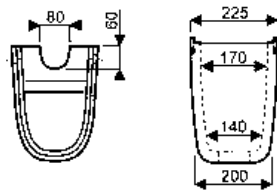

Полупьедестал

Для комплектации с умывальниками M21160,
M21180, M21110, M21010, M21510, M21130,
M21030, M21530, M21170, M21171.

Монтажный набор в комплекте.