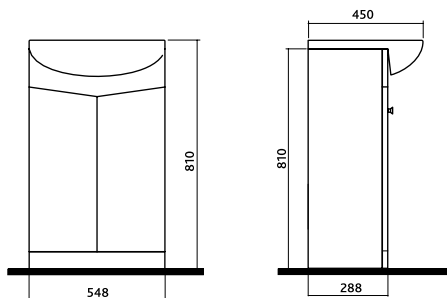

ОТДЕЛЬНЫЕ МОДЕЛИ

Комплект NOVA: умывальник + шкафчик
Умывальник мебельный,

с отверстием
55 x 45 см

Шкафчик под умывальник

55 x 81 x 30,1 см

Цвет: белый глянец

1 нерегулируемая полка из ДСП

В комплект входят:

- монтажный набор
- инструкция по монтажу
- ручка - 2 шт.

Модель №

Цена
грн с НДС

Вес
кг

Количество
шт./паллета

29210000*

2301

29,0

8