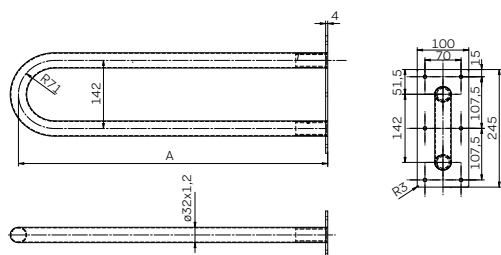

ПРОДУКТЫ ИЗ НЕРЖАВЕЮЩЕЙ СТАЛИ

LEHNER CONCEPT PRO

Поручень настенный

дугобразный, неподвижный
диаметр: $\varnothing$ 32 мм

длина: 60 см

длина: 70 см

Нержавеющая сталь, гладкая поверхность, полированная.
Крепится на хромированной пластине 100 x 245 x 4 мм,
с отверстиями для 6 болтов. Дополнительные пластиковые накладки
серого цвета (RAL7037) для крепежных болтов.

В комплекте монтажный набор для твердой стены (кирпич, бетон).

	A
L40301000	600
L40302000	700

Модель №

Цена
грн с НДС

L60301000

4059

L60302000

4278

Поручень настенный дугобразный, откидной

диаметр: $\varnothing$ 32 мм

длина: 60 см

длина: 70 см

длина: 85 см

Нержавеющая сталь, гладкая поверхность, полированная.

Крепится на хромированной пластине 100 x 245 x 4 мм,
с отверстиями для 6 болтов. Дополнительные пластиковые накладки
серого цвета (RAL7037) для крепежных болтов.

В комплекте монтажный набор для твердой стены (кирпич, бетон).