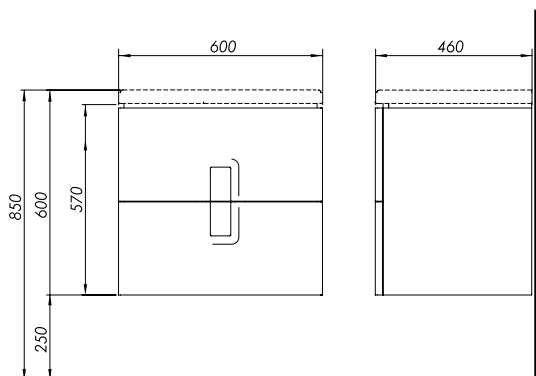

**Шкафчик под умывальник
с двумя выдвижными ящиками**

60 x 57 x 46 см

Цвет:
белый глянец

серебряный графит

черный матовый

2 ящика с механизмом soft-close.
2 ручки (хромированные в модели белый глянец
и серебряный графит, черные в модели черный
матовый).

В комплекте:
– монтажный набор
– инструкция по монтажу

Для комплектации с умывальником 60 см,
L51160, L51161, L51960

Возможность комплектации с ножками хром 15 см
при сочетании шкафчика и умывальника с
высоким бортом (цена за 2 шт.)

НОВИНКА Возможность комплектации с ножками хром 25 см
при сочетании шкафчика и умывальника с
тонким бортом (цена за 2 шт.)

Модель №	Цена грн с НДС	Вес кг	Количество шт./паллета
89492000	6303	24,0	5
89493000	6960	24,0	5
89494000	6960	24,0	5
99487000	123	0,5	1
99656000	153	0,5	1

TWINS