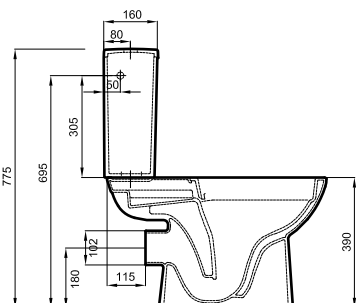

NOVA PRO

NOVA PRO

Rimfree

Компакт напольный,
состоит из:
Унитаз Rimfree
с горизонтальным выпуском
Сливной бачок прямоугольный 6/3 л
с боковым подводом воды
Сиденье с крышкой твердое, soft-close,
из материала Duroplast, петли металлические

Компакт напольный, **НОВИНКА**
состоит из:
Унитаз Rimfree
с горизонтальным выпуском
Сливной бачок прямоугольный 6/3 л
с нижним подводом воды
Сиденье с крышкой твердое, soft-close,
из материала Duroplast, петли металлические

Компакт напольный,
состоит из:
Унитаз Rimfree
с горизонтальным выпуском
Сливной бачок округлой формы 6/3 л
с боковым подводом воды
Сиденье с крышкой твердое, soft-close,
из материала Duroplast, петли металлические

Компакт напольный, **НОВИНКА**
состоит из:
Унитаз Rimfree
с горизонтальным выпуском
Сливной бачок округлой формы 6/3 л
с нижним подводом воды
Сиденье с крышкой твердое, soft-close,
из материала Duroplast, петли металлические

Модель №

Цена
грн с НДС

Вес
кг

Количество
шт./паллета

M39038000

5442

35,0

6

M39045000

5442

35,0

6

M39039000

5349

35,0

6

M39044000

5349

35,0

6