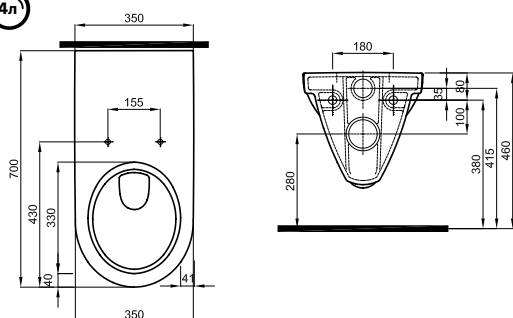

M33520000

3954

23,0

16

152.170.16.1

-

-

1

Сиденье для людей с ограниченными физическими возможностями,
из материала Duroplast, петли металлические

Сиденья упакованы в картонные коробки по 6 шт.

M30102000

1638

-

144

Сиденье с крышкой антибактериальное для людей с ограниченными физическими возможностями,
из материала Duroplast, петли металлические

Сиденья упакованы в картонные коробки по 5 шт.

60114000

2526

-

5