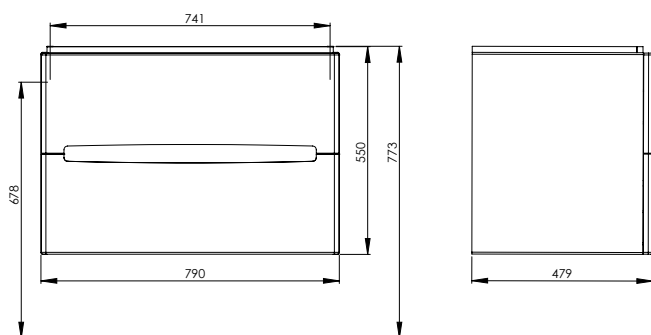

Шкафчик под умывальник

79 x 55 x 47,9 см

Цвет: белый глянец

2 выдвижных ящика с механизмом soft-close.
Для комплектации с умывальником 80 см
L31980.

Возможность комплектации с двумя или
четырьмя ножками (цена за 2 шт.)

В комплект входят:

- ручки - хром
- монтажный набор
- инструкция по монтажу

Опционально доступны ручки:

Цвет: венге
дуб