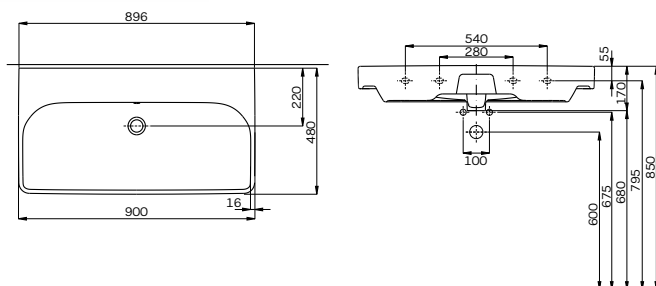

## Умывальник мебельный 90 см

без отверстия, с переливом  
90 x 48 см

Крепится с помощью винтов.  
Для комплектации с полупьедесталом  
L97100 или шкафчиком 89437, 89438, 89527.  
Может устанавливаться на столешницу.