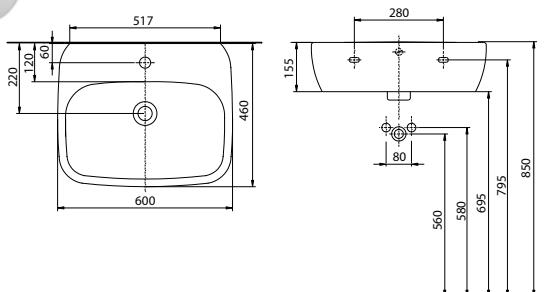

# STYLE

Керамика доступна с покрытием  Reflex Kolo

STYLE

**Умывальник 60 см,**  
с отверстием, с переливом  
60 x 46 см

Крепится с помощью винтов.  
Для комплектации с полупьедесталом L27100

**Модель №**

Цена  
грн с НДС