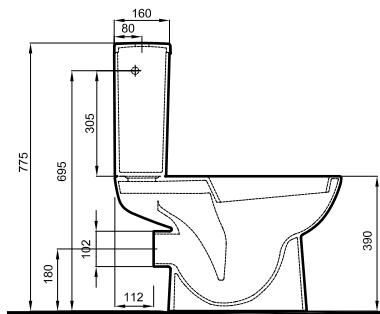

Модель №	Цена грн с НДС	Вес кг	Количество шт./паллета
M33200000	1830	20,0	8
M33220000	2769	20,0	8
M34010000	1569	11,0	36
M34012000	1569	11,0	36
M34011000	1668	11,0	36
M34013000	1668	11,0	36
64013000	4512	12,0	8

NOVA PRO