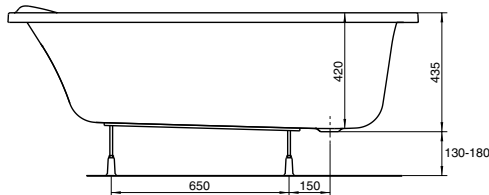

Ванна асимметричная
MYSTERY 150x95 см,
глубина: 42 см, ёмкость: 195 л,

ванна правая + ноги SN7

ванна левая + ноги SN7

**Панель универсальная для ванны
MYSTERY**

XWA3750000*	3894	17,7	20
XWA3751000*	3894	17,7	20
PWA3750000*	1926	6,5	30