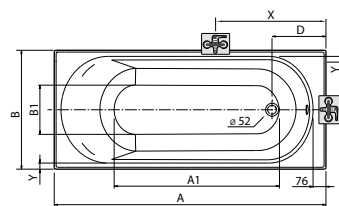

A	B	A1	B1	D	A2	X	Y
XWP1350	1500	700	956	288	318	500	400	40
XWP1360	1600	700	973	288	318	600	400	40
XWP1370	1700	700	1075	288	318	700	400	40

Ванна прямоугольная **OPAL PLUS**

150 x 70 см

глубина: 42 см, ёмкость: 160 л,

Дополнительно комплектуется ножками SNO

XWP135000N*

2637

15,5

20

Ванна прямоугольная **OPAL PLUS**

160 x 70 см

глубина: 42 см, ёмкость: 180 л,

Дополнительно комплектуется ножками SNO

XWP136000N*

2667

16,5

20

Ванна прямоугольная **OPAL PLUS**

170 x 70 см

глубина: 42 см, ёмкость: 190 л,

Дополнительно комплектуется ножками SNO

XWP137000N*

2829

18,0

20

ПРЯМОУГОЛЬНЫЕ
ВАННЫ

*Продукты украинского производства.