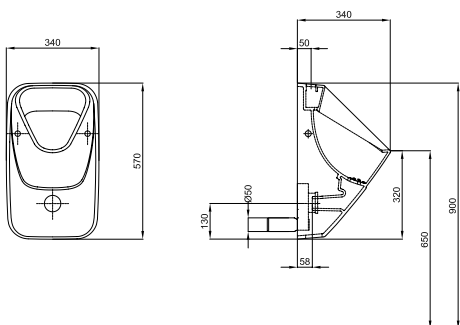

ПИССУАРЫ

Писсуар NOVA PRO с встроенным керамическим ситечком,

Верхний подвод воды, выпуск вертикальный/ горизонтальный

Для комплектации с сифоном для писсуара 152.983.00.1 или 152.984.00.1, сливным клапаном Schellomat Basic 96017.

В комплекте монтажный набор.