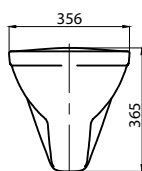

ОТДЕЛЬНЫЕ МОДЕЛИ

НОВИНКА