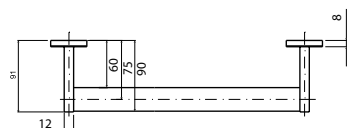

### Поручень прямой

ДИАМЕТР:  $\varnothing$  30 мм

длина: 300 мм

длина: 400 мм

длина: 600 мм

длина: 800 мм

матовая нержавеющая сталь, белая

В комплекте монтажный набор для твердой стены (кирпич, бетон).