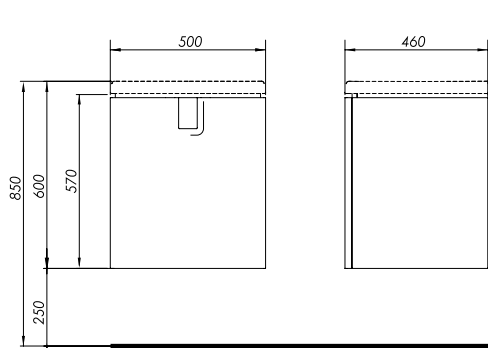

Шкафчик под умывальник с дверцей
50 x 57 x 46 см

Цвет:
белый глянец

серебряный графит

черный матовый

Двери с механизмом soft-close.

Ручка (хромированная в модели белый глянец и серебряный графит, черная в модели черный матовый).

1 регулируемая полка из ДСП.

Возможность монтажа двери с левой или правой стороны.

В комплекте:

- монтажный набор
- инструкция по монтажу

Для комплектации с умывальником 50 см,
L51150, L51151, L51950

Возможность комплектации с ножками хром 15 см при сочетании шкафчика и умывальника с высоким бортом (цена за 2 шт.)

НОВИНКА

Возможность комплектации с ножками хром 25 см при сочетании шкафчика и умывальника с тонким бортом (цена за 2 шт.)

Модель №	Цена грн с НДС	Вес кг	Количество шт./паллета
89483000	2967	18,0	5
89484000	3342	18,0	5
89485000	3342	18,0	5
99487000	123	0,5	1
99656000	153	0,5	1