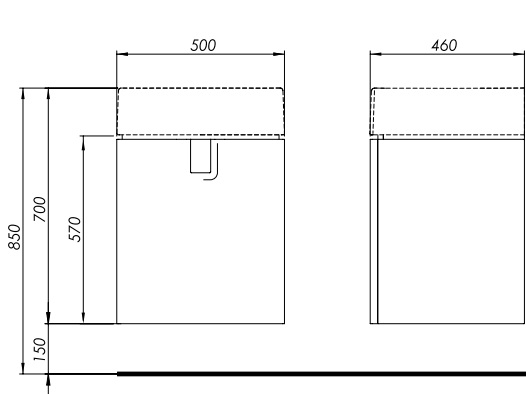

**Шкафчик под умывальник
с выдвижным ящиком**

50 x 57 x 46 см

Цвет:
белый глянец

серебряный графит

черный матовый

Ящик с механизмом soft-close.
Ручка (хромированная в модели белый глянец
и серебряный графит, черная в модели черный
матовый).
1 регулируемая полка из ДСП.

В комплекте:
– монтажный набор
– инструкция по монтажу

Для комплектации с умывальником 50 см,
L51150, L51151, L51950

Возможность комплектации с ножками хром 15 см
при сочетании шкафчика и умывальника с
высоким бортом (цена за 2 шт.)

НОВИНКА Возможность комплектации с ножками хром 25 см
при сочетании шкафчика и умывальника с
тонким бортом (цена за 2 шт.)

Модель №	Цена грн с НДС	Вес кг	Количество шт./паллета
89495000	4461	20,0	5
89496000	4902	20,0	5
89497000	4902	20,0	5
99487000	123	0,5	1
99656000	153	0,5	1