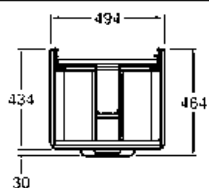

Шкафчик под умывальник

49,4 x 42,7 x 43,4 см

Цвет: белый глянец

серый глянец

2 ящика с механизмом плавного закрывания,
2 хромированные ручки

В комплекте:

- монтажный набор
- инструкция монтажа

Для комплектации с умывальником 60 см,
M21160.

Модель №

Цена
грн с НДС

Вес
кг

Количество
шт./паллета

89455000

8763

22,0

5

89465000

8763

22,0

5