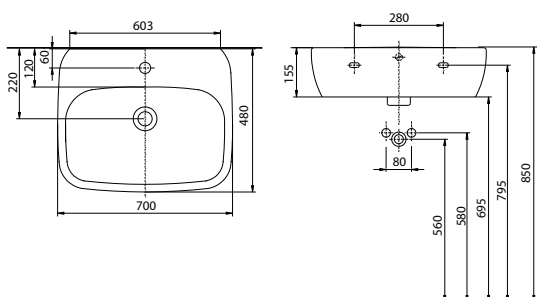

L21970000

2745

19,0

12

L21970900

3498

19,0

12