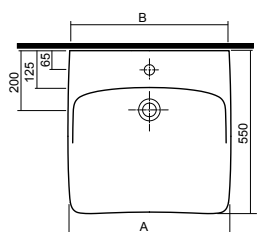

Сифон внутривентный Geberit
белый

хром глянцевый

нержавеющая сталь

	A	B
M38155/M38455	550	537
M38165/M38465	655	637

Модель №

Цена
грн с НДС

Вес
кг

Количество
шт./паллета

M38155000

2325

15,0

20

M38455000

2325

15,0

20

M38165000

2712

18,0

16

M38465000

2712

18,0

16

151.120.11.1

-

-

1

151.120.21.1

-

-

1

151.121.00.1

-

-

1

NOVA PRO

Компакт напольный для людей с ограниченными физическими возможностями, состоит из:

Унитаз

с горизонтальным выпуском, высота 46 см

Сливной бачок округлой формы 6/3 л

Сливной бачок прямоугольный 6/3 л

Для комплектации с сиденьем с крышкой 60114 или сиденьем M30102