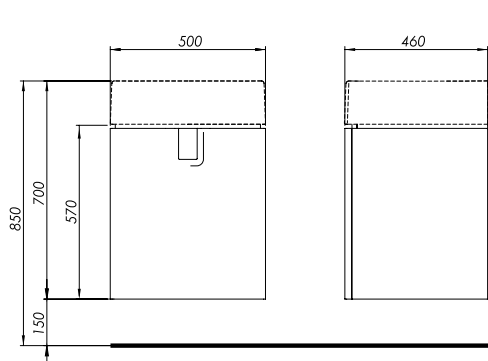

Шкафчик под умывальник с дверцей
50 x 57 x 46 см

Цвет:
белый глянец

серебряный графит

черный матовый

Двери с механизмом soft-close.

Ручка (хромированная в модели белый глянец и серебряный графит, черная в модели черный матовый).

1 регулируемая полка из ДСП.

Возможность монтажа двери с левой или правой стороны.

В комплекте:

- монтажный набор
- инструкция по монтажу

Для комплектации с умывальником 50 см,
L51150, L51151, L51950

Возможность комплектации с ножками хром 15 см при сочетании шкафчика и умывальника с высоким бортом (цена за 2 шт.)

НОВИНКА

Возможность комплектации с ножками хром 25 см при сочетании шкафчика и умывальника с тонким бортом (цена за 2 шт.)

Модель №	Цена грн с НДС	Вес кг	Количество шт./паллета
89483000	2967	18,0	5
89484000	3342	18,0	5
89485000	3342	18,0	5
99487000	123	0,5	1
99656000	153	0,5	1