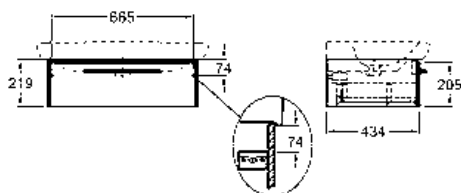

89457000

7401

14,0

5

89467000

7401

14,0

5