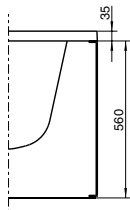

Ванна асимметричная
MYSTERY 150x95 см,
глубина: 42 см, ёмкость: 195 л,

ванна правая + ноги SN7

ванна левая + ноги SN7

**Панель универсальная для ванны
MYSTERY**

XWA3750000*	3894	17,7	20
XWA3751000*	3894	17,7	20
PWA3750000*	1926	6,5	30