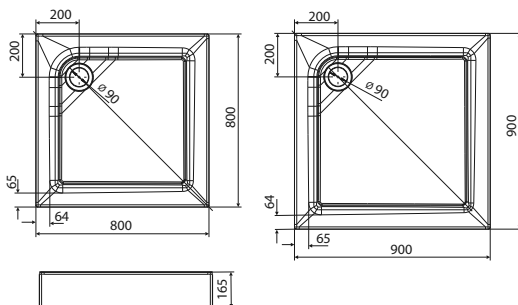

**Поддон квадратный FIRST**  
90 x 90 см

глубина: 4 см  
выпуск: 90 мм

Полная высота: 16,5 см

Рекомендуем сифон Geberit 150.670.00.1

**Поддон с интегрированной панелью и ножками.**

Поддоны упакованы в картонные коробки.