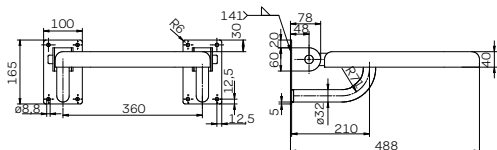

ПРОДУКТЫ ИЗ НЕРЖАВЕЮЩЕЙ СТАЛИ

LENNEN CONCEPT PRO

Сиденье для душа со сливным отверстием, откидное 40 x 40 см, цвет: белый

Нержавеющая сталь, гладкая поверхность, полированная.
Крепится к стене при помощи двух пластин 100 x 165 x 3 мм, с отверстиями для 4 болтов.

Дополнительные пластиковые накладки для креплений в сером цвете (RAL7037).

В комплекте монтажный набор для твердой стены (кирпич, бетон).

Модель №	Цена грн с НДС
L62001000	9240

Вешалка для шторы, прямая

90 см

120 см

150 см

нержавеющая сталь, гладкая поверхность, полированная
диаметр: 22 мм, межстенный монтаж,

В комплекте:

- пластиковые держатели для шторы, белые (12 шт.)
- монтажный набор для твердой стены (кирпич, бетон).

Новая конструкция позволяет самостоятельно регулировать длину.

	A
L43001000	900
L43002000	1200
L43003000	1500

L63001000	2937
L63002000	3528
L63003000	4059

Вешалка для душевой шторы, угловая

90 x 90 см

(18 шт. держателей для шторы)

120 x 120 см

(24 шт. держателей для шторы)

150 x 150 см

(36 шт. держателей для шторы)

нержавеющая сталь, гладкая поверхность, полированная

диаметр: 22 мм, угловой монтаж, с дополнительным креплением к потолку 500 x 4 мм.

В комплекте:

- пластиковые держатели для шторы, белые (18 шт.)
- монтажный набор для твердой стены (кирпич, бетон).

Новая конструкция позволяет самостоятельно регулировать длину.

	A
L43101000	900
L43102000	1200
L43103000	1500

L63101000	4278
L63102000	5526
L63103000	6495

ПРОДУКТЫ ИЗ
НЕРЖАВЕЮЩЕЙ
СТАЛИ