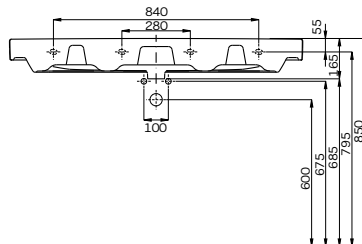

**L91590900**

5901

23,6

8

**Умывальник мебельный 120 см**  
с отверстием, с переливом  
120 x 48 см

Крепится с помощью винтов.  
Для комплектации с полупьедесталом  
L97100 или шкафчиком 89439, 89440, 89528.  
Может устанавливаться на столешницу.