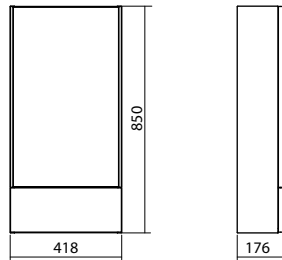

Шкафчик с зеркалом,

41,8 x 85 x 17,6 см

Цвет: белый глянец

серый ясень

Двери с зеркалом с механизмом soft-close.
2 регулируемые полки из стекла.
Под зеркалом дополнительная закрытая полка
с механизмом push to open.

Возможность комплектации с боковой
панелью 88447
и комплектом освещения 99426.

В комплект входят:

- монтажный набор
- инструкция по монтажу
- розетка IP44

Модель №

Цена
грн с НДС

Вес
кг

Количество
шт./паллета

88429000

3336

14,5

5

88438000

3336

14,5

5