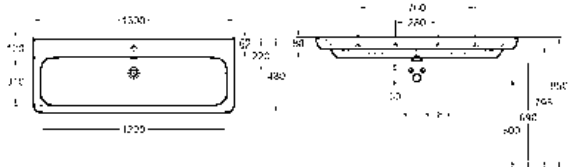

Керамика доступна с покрытием Reflex Kolo

Умывальник 100 см,
с двумя отверстиями, с переливом
100 x 48 см

Крепится с помощью винтов.

Для комплектации с полупьедесталом
M27100 или шкафчиком 89460, 89470,
89459, 89469.

Может устанавливаться на столешницу
при монтаже в стену.

* подвод воды для умывальника со шкафчиком

Модель №

Цена
грн с НДС

Вес
кг

Количество
шт./паллета

M21510000

10212

26,5

8

M21510900

10803

26,5

8

Умывальник 130 см,
с отверстием, с переливом
130 x 48 см

Крепится с помощью винтов.

Для комплектации с полупьедесталом
M27100 или шкафчиком 89462, 89472,
89461, 89471.

Может устанавливаться на столешницу
при монтаже в стену.

M21130000

14694

34,0

8

M21130900

15285

34,0

8

Умывальник 130 см,
без отверстия, с переливом
130 x 48 см

Крепится с помощью винтов.

Для комплектации с полупьедесталом
M27100 или шкафчиком 89462, 89472,
89461, 89471.

Может устанавливаться на столешницу
при монтаже в стену.

M21030000

14694

34,0

8

M21030900

15285

34,0

8