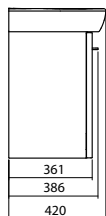

Модель №

Цена
грн с НДС

Вес
кг

Количество
шт./паллета

M39004000

4908

23,5

5

M39010000

4908

23,5

5

99428000

588

0,5

1