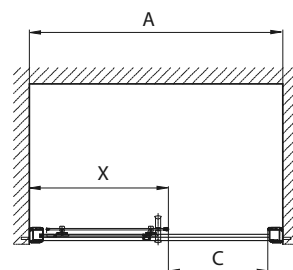

ВНИМАНИЕ!

ДВЕРИ СОСТОЯТ
ИЗ ЧАСТЕЙ
A + B (1/2+ 2/2)

	X
GDRS110	675
GDRS140	725
GDRS160	825

Модель №	Описание		A Возможность регулирования [мм]	C Ширина входа [мм]	H Высота [мм]	Цена грн с НДС	Вес кг	Количество шт./ паллета
	Тип стекла	Цвет профиля						
GDRS11222003A часть 1/2	стекло прозрачное	серебряный блеск	1050-1100	415	1900	5030	16,0	12
GDRS11222003B часть 2/2								
GDRS14222003A часть 1/2	стекло прозрачное	серебряный блеск	1350-1400	565	1900	5970	21,0	12
GDRS14222003B часть 2/2								
GDRS16222003A часть 1/2	стекло прозрачное	серебряный блеск	1550-1600	665	1900	7290	24,0	12
GDRS16222003B часть 2/2								
Дополнительно A60600CP	Удлиняющий профиль 30 мм	серебряный блеск	-	-	-	1890	-	1

Возможность монтажа со входом с правой или левой стороны.

Рекомендуется комплектовать поддонами:

GDRS14:		Цена грн с НДС
РАСЫФИК	ХВР0749000	8082

ВНИМАНИЕ! Фактический размер кабины определяет диапазон регулировки модели