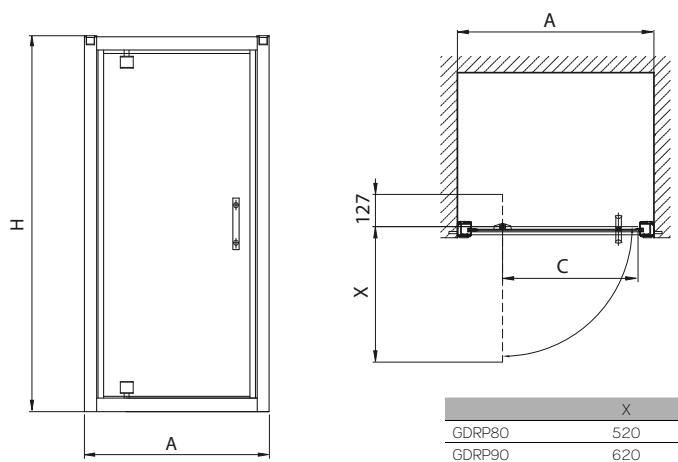

GEO 6

Серия доступна с покрытием Kolo

Двери в нишу pivot 80 см и 90 см. Возможна установка с боковой стенкой Geo 6.

На фото двери pivot и боковая стенка с релингом

Модель №	Описание		A Возможность регулюрования [мм]	C Ширина входа [мм]	H Высота [мм]	Цена грн с НДС	Вес кг	Количество шт./ паллета
	Тип стекла	Цвет профиля						
GDRP80222003	стекло прозрачное	○ серебряный блеск	750 - 800	552	1900	7060	28,0	12
GDRP80205003	стекло PRISMATIC	серебряный блеск	750 - 800	552	1900	7810	28,0	12
GDRP90222003	стекло прозрачное	○ серебряный блеск	850 - 900	646	1900	8130	31,0	12
GDRP90205003	стекло PRISMATIC	серебряный блеск	850 - 900	646	1900	8950	31,0	12
Дополнительно A60600CP	Удлиняющий профиль 30 мм	серебряный блеск	-	-	-	1890	-	-

Возможность монтажа со входом с правой или левой стороны.

Рекомендуется комплектовать поддонами:

GDRP80:			GDRP90:		
		Цена грн с НДС			Цена грн с НДС
PACYFIK	XBK0780000	4746	PACYFIK	XBK0790000	4902
STANDARD PLUS	XBK1480000	4560	STANDARD PLUS	XBK1490000	4809
STANDARD PLUS	XBK1580000	3462	STANDARD PLUS	XBK1590000	3744
DEEP	XBK0380000	4308	DEEP	XBK0390000	4809
FIRST	XBK1680000	2967	FIRST	XBK1690000	3246