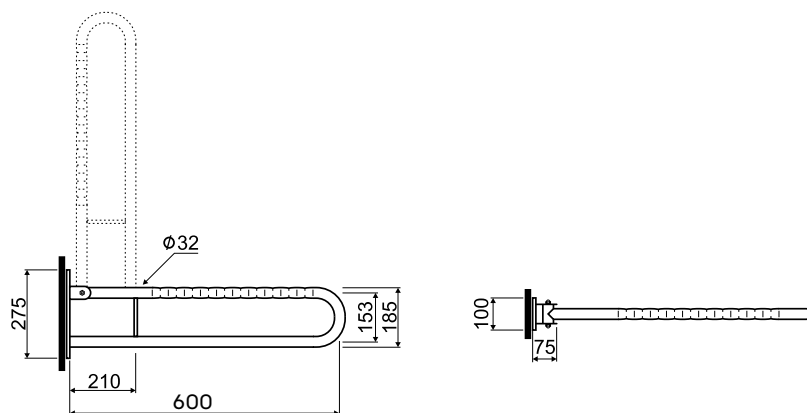

ПРОДУКТЫ ИЗ НЕРЖАВЕЮЩЕЙ СТАЛИ

LEHNEN FUNKTION

Модель №

Цена
грн с НДС

Поручень настенный дугообразный, неподвижный

диаметр: $\varnothing$ 32 мм

длина: 85 см

- гладкий
- волнистый
- матовый

L1061201

9147

L1061202

9147

L1061204

10518

В комплекте крепления для твердой стены
(кирпич, бетон).