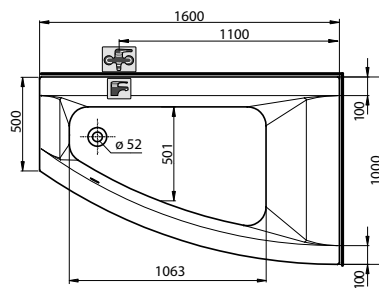

АСИММЕТРИЧНЫЕ ВАННЫ

Модель №

Цена
грн с НДС

Вес
кг

Количество
шт./паллета

УСИЛЕННЫЕ БОРТЫ

Цена ванны не включает
цену подголовника

Ванна асимметричная

CLARISSA 160 x 100 см

глубина: 45 см, ёмкость 230 л
ширина дна: 50 см

ванна правая + ножки SN7

ванна левая + ножки SN7

Панель для ванны CLARISSA 160

высота: 61,5 см

правая фронтальная

левая фронтальная

боковая

подходит для обеих ванн

Рекомендуем сифон Geberit
150.525.21.1

XWA0860000	18792	19,0	3
XWA0861000	18792	19,0	3
PWA0860000	4431	-	-
PWA0861000	4431	-	-
PWA0862000	2157	-	-