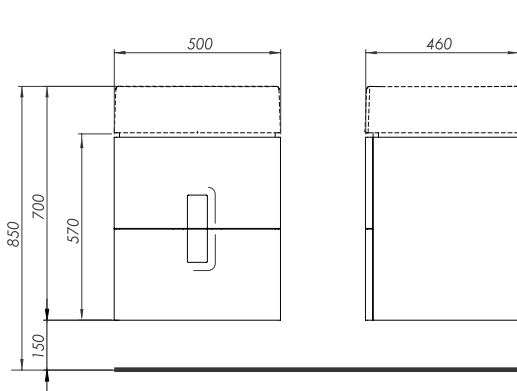

**Шкафчик под умывальник
с двумя выдвижными ящиками**
50 x 57 x 46 см

Цвет:
белый глянец

серебряный графит

черный матовый

2 ящика с механизмом soft-close.
2 ручки (хромированные в модели белый глянец
и серебряный графит, черные в модели черный
матовый).

В комплекте:
– монтажный набор
– инструкция по монтажу

Для комплектации с умывальником 50 см,
L51150, L51151, L51950

Возможность комплектации с ножками хром 15 см
при сочетании шкафчика и умывальника с
высоким бортом (цена за 2 шт.)

НОВИНКА Возможность комплектации с ножками хром 25 см
при сочетании шкафчика и умывальника с
тонким бортом (цена за 2 шт.)

Модель №	Цена грн с НДС	Вес кг	Количество шт./паллета
89489000	5934	21,0	5
89490000	6519	21,0	5
89491000	6519	21,0	5
99487000	123	0,5	1
99656000	153	0,5	1