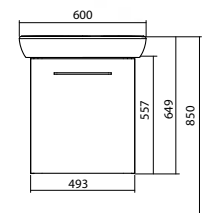

Двери с механизмом soft-close.
1 нерегулируемая полка из ДСП,
металлическая полка
для бутылочек на внутренней стороне двери
(возможность регулирования высоты)

В комплект входят:

- монтажный набор
- инструкция по монтажу
- ручки

Дополнительно комплектуется 2
хромированными ножками (цена за 2 шт.)