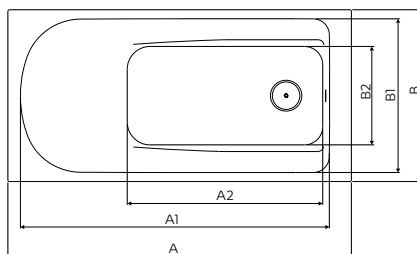

A	A1	A2	B	B1	B2
XWP1450 / XWP1451	1500	1349	854	750	671	430
XWP1460 / XWP1461	1600	1450	954	800	721	480
XWP1470 / XWP1471	1700	1549	1054	750	671	430
XWP1480 / XWP1481	1800	1650	1154	800	721	480
XWP1490 / XWP1491	1900	1750	1254	900	821	580

Ванна прямоугольная COMFORT PLUS

COMFORT PLUS 150 x 75 см

глубина: 41 см, емкость: 151 л,

ванна без ручек+ ноги SNC1

ванна с ручками+ ноги SNC1

XWP1450000

6867

23,0

9

XWP1451000

7977

23,5

7

Дополнительно может комплектоваться ширмой на ванну Niven

COMFORT PLUS 160 x 80 см

глубина: 41 см, емкость: 181 л,

ванна без ручек+ ноги SNC1

ванна с ручками+ ноги SNC1

XWP1460000

7293

24,5

9

XWP1461000

8406

25,0

7

Дополнительно может комплектоваться ширмой на ванну Niven

COMFORT PLUS 170 x 75 см

глубина: 41 см, емкость: 178 л,

ванна без ручек+ ноги SNC1

ванна с ручками+ ноги SNC1

XWP1470000

7719

25,5

9

XWP1471000

8826

26,0

7

Дополнительно может комплектоваться ширмой на ванну Niven

COMFORT PLUS 180 x 80 см

глубина: 41 см, емкость: 210 л,

ванна без ручек+ ноги SNC1

ванна с ручками+ ноги SNC1

XWP1480000

8208

29,0

9

XWP1481000

9288

29,5

7

Дополнительно может комплектоваться ширмой на ванну Niven

COMFORT PLUS 190 x 90 см

глубина: 41 см, емкость: 264 л,

ванна без ручек+ ноги SNC1

ванна с ручками+ ноги SNC1

XWP1490000

9288

31,0

9

XWP1491000

10395

31,5

7

Дополнительно может комплектоваться ширмой на ванну Niven

ПРЯМОУГОЛЬНЫЕ
ВАННЫ