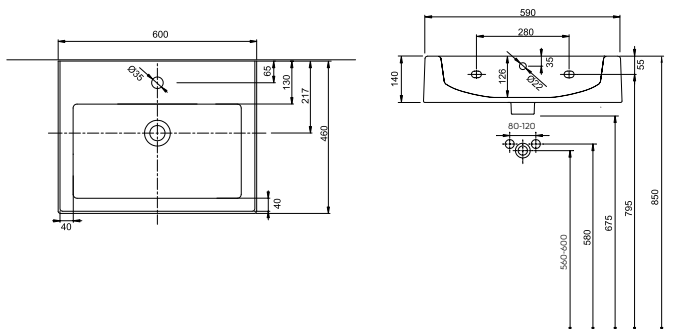

Умывальник с прямоугольной раковиной 60 см,
с отверстием, с переливом
60 x 46 см

Крепится с помощью винтов. ○

Для комплектации с сифоном декоративным 151.034.21.1, 151.034.11 и сливным клапаном push-open 99111 или шкафчиком 89486, 89487, 89488, 89492, 89493, 89494, 89498, 89499, 89500.

Возможна установка на столешницу с пристенным монтажом.