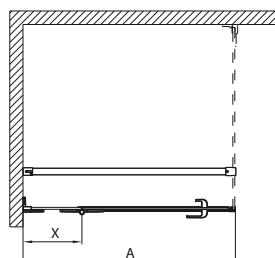

Двери распашные 80 см, 90 см, 100 см и 120 см, левые и правые. Для комплектации с боковой стенкой NEXT HSKX. Двери открываются наружу (в комплекте крепежный элемент).

	X
HDSF80	191,5
HDSF90	241,5
HDSF10	241,5
HDSF12	341,5

На фото двери распашные HDSF, левые и боковая стенка NEXT

Модель №	Описание		A Возможность регулирования [мм]	C Ширина входа [мм]	H Высота [мм]	Цена грн с НДС	Вес кг	Количество шт./ паллета
	Тип стекла	Цвет профиля						
HDSF80222003L	стекло прозрачное	○ серебряный блеск	770-788	538	1950	16620	34,5	5
HDSF80222003R	стекло прозрачное	○ серебряный блеск	770-788	538	1950	16620	34,5	5
HDSF90222003L	стекло прозрачное	○ серебряный блеск	870-888	588	1950	17030	38,0	5
HDSF90222003R	стекло прозрачное	○ серебряный блеск	870-888	588	1950	17030	38,0	5
HDSF10222003L	стекло прозрачное	○ серебряный блеск	970-988	688	1950	17510	42,0	5
HDSF10222003R	стекло прозрачное	○ серебряный блеск	970-988	688	1950	17510	42,0	5
HDSF12222003L	стекло прозрачное	○ серебряный блеск	1170-1188	788	1950	18480	49,5	5
HDSF12222003R	стекло прозрачное	○ серебряный блеск	1170-1188	788	1950	18480	49,5	5

Рекомендуется комплектовать поддонами:

		Цена грн с НДС			Цена грн с НДС
HDSF80:			HDSF10:		
PACYFIK 80/80	XBK0780000	4746	PACYFIK 100/100	XBK0710000	4992
			PACYFIK 100/80	XBP0718000	4902
HDSF90:			PACYFIK 100/90	XBP0719000	4992
PACYFIK 90/90	XBK0790000	4902	HDSF12:		
			PACYFIK 120/80	XBP0780000	5247
			PACYFIK 120/90	XBP0729000	6804