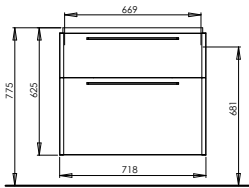

Модель №

Цена
грн с НДС

Вес
кг

Количество
шт./паллета

89435000

9024

34,5

4

89436000

9024

34,5

4

89526000

9024

34,5

4