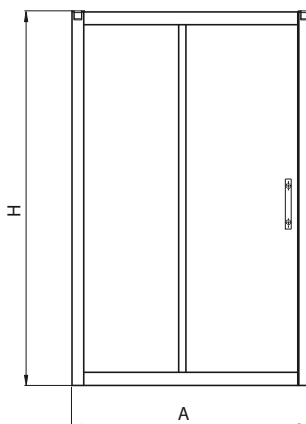

Модель №	Описание		A Возможность регулирования [мм]	C Ширина входа [мм]	H Высота [мм]	Цена грн с НДС	Вес кг	Количество шт./ паллета
	Тип стекла	Цвет профиля						
GDRS10222003	стекло прозрачное ○	серебряный блеск	950-1000	375	1900	8450	35,0	12
GDRS10205003	стекло PRISMATIC	серебряный блеск	950-1000	375	1900	9310	35,0	12
GDRS12222003A часть 1/2	стекло прозрачное ○	серебряный блеск	1150-1200	475	1900	4390	25,0	12
GDRS12222003B часть 2/2						4390	20,0	12
GDRS12205003A часть 1/2	стекло PRISMATIC	серебряный блеск	1150-1200	475	1900	5030	25,0	12
GDRS12205003B часть 2/2						5030	20,0	12
Дополнительно A60600CP	Удлиняющий профиль 30 мм	серебряный блеск	-	-	-	1890	-	-

Возможность монтажа со входом с правой или левой стороны.

Рекомендуется комплектовать поддонами:

		Цена грн с НДС
GDRS10:		
РАСЫФИК 100/100	ХВК0710000	4992
РАСЫФИК 100/80	ХВР0718000	4902
РАСЫФИК 100/90	ХВР0719000	4992
GDRB12:		
РАСЫФИК 120/80	ХВР0780000	5247
РАСЫФИК 120/90	ХВР0729000	6804