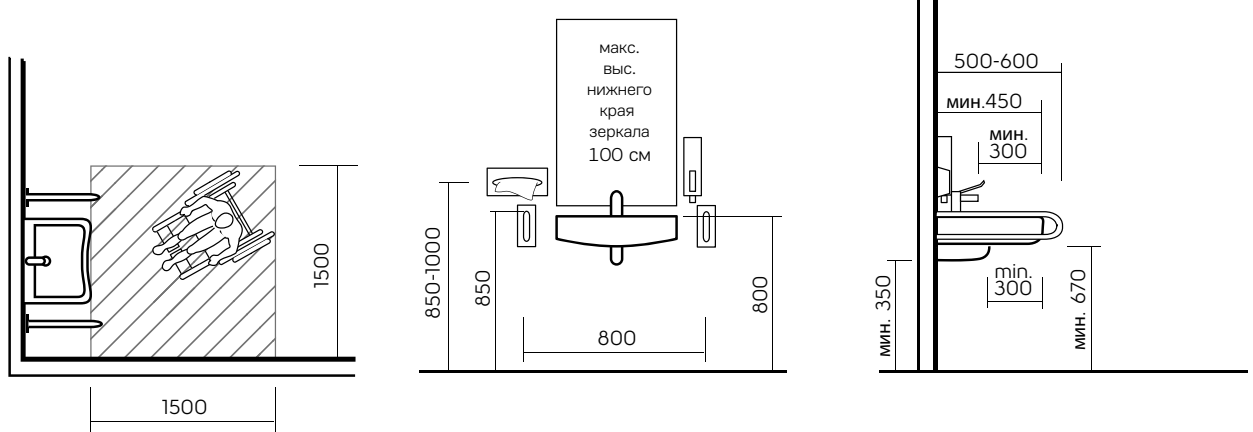

ФУНКЦИОНАЛЬНОЕ ПРОСТРАНСТВО ВАННОЙ КОМНАТЫ

в объектах для людей с ограниченными физическими возможностями и пожилых людей

УМЫВАЛЬНИК