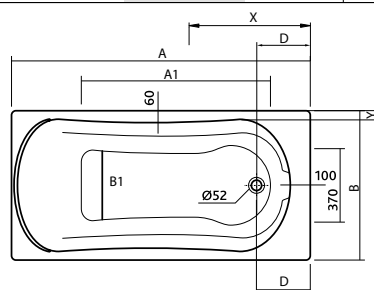

ПРЯМОУГОЛЬНЫЕ ВАННЫ

Модель №

Цена
грн с НДС

Вес
кг

Количество
шт./паллета

	A	B	A1	B1	D	A2	X	Y
XWP3050	1500	750	950	370	270	500	400	55
XWP3060	1600	750	950	370	270	550	400	55
XWP3070	1700	750	980	370	270	600	400	55
XWP3080	1800	800	1150	420	270	650	400	55
XWP3090	1900	900	1150	450	270	700	400	65

Прямоугольная ванна **COMFORT**

COMFORT 150 x 75 см

глубина: 42 см, емкость: 150 л,

ванна + ноги SN7

XWP3050000*

4320

15,0

20

НОВИНКА

ванна + ноги SN7 в комплекте с сифоном Geberit 150.520.21.1.

XWP305000G*

5145

15,0

20

COMFORT 160 x 75 см

глубина: 42 см, емкость: 165 л,

ванна + ноги SN7

XWP3060000*

4320

16,0

20

НОВИНКА

ванна + ноги SN7 в комплекте с сифоном Geberit 150.520.21.1.

XWP306000G*

5145

16,0

20

COMFORT 170 x 75 см

глубина: 42 см, емкость: 170 л,

ванна + ноги SN7

XWP3070000*

4320

17,0

20

НОВИНКА

ванна + ноги SN7 в комплекте с сифоном Geberit 150.520.21.1.

XWP307000G*

5145

17,0

20

COMFORT 180 x 80 см

глубина: 42 см, емкость: 180 л,

ванна + ноги SN7

XWP3080000*

4653

19,0

20

НОВИНКА

ванна + ноги SN7 в комплекте с сифоном Geberit 150.520.21.1.

XWP308000G*

5508

19,0

20

COMFORT 190 x 90 см

глубина: 42 см, емкость: 190 л,

ванна + ноги SN8

XWP3090000*

6132

23,0

20

НОВИНКА

ванна + ноги SN8 в комплекте с сифоном Geberit 150.520.21.1.

XWP309000G*

7116

23,0

20

АКСЕССУАРЫ ДЛЯ ВАНН COMFORT

Подголовник **COSMO** серебристый

SP004

795

–

–

Продукт доступен до исчерпания запасов.

Ручка **STANDARD** (хром)

SU001

1452

–

–

В состав входят 2 шт.

ПРЯМОУГОЛЬНЫЕ
ВАННЫ