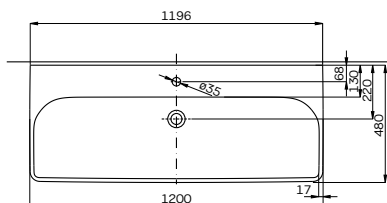

**L91590900**

5901

23,6

8

**Умывальник мебельный 120 см**  
с отверстием, с переливом  
120 x 48 см

Крепится с помощью винтов.  
Для комплектации с полупьедесталом  
L97100 или шкафчиком 89439, 89440, 89528.  
Может устанавливаться на столешницу.