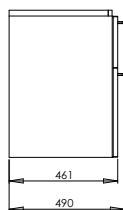

89433000

7521

30,5

4

89434000

7521

30,5

4

89525000

7521

30,5

4