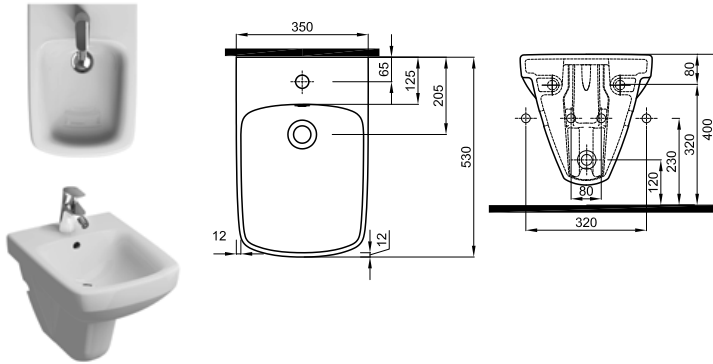

NOVA PRO

NOVA PRO

**Биде подвесное прямоугольное,
с отверстием**