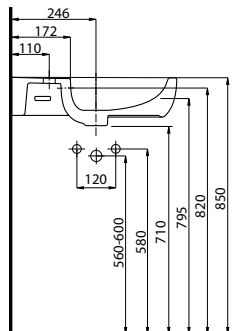

Умывальник угловой,
с отверстием, с переливом
37 x 50 см

Крепится с помощью винтов.

L21750000

1812

8,5

28

L21750900

2559

8,5

28К

○ Продукт доступен с покрытием Reflex Kolo.