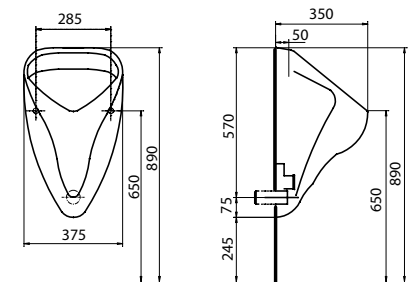

ПИССУАРЫ

Писсуар ALEX

верхний подвод воды, горизонтальный выпуск

Для комплектации с ситечком A96002, сифоном для писсуара 152.983.00.1, сливным клапаном Schellomat Basic 96017.

В комплекте монтажный набор.