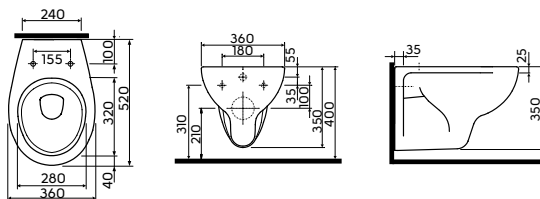

REKORD

REKORD

Унитаз подвесной

Дополнительно комплектуется сиденьем с крышкой К90111, К90112, К90113, К90116, К90117, К90118.

Модель №

Цена
грн с НДС

Вес
кг

Количество
шт./паллета

К93100000

1995

13,5

16

Комплект,
состоит из:

Унитаз подвесной

Сиденье с крышкой, из материала Duroplast, с антибактериальными свойствами

К99006000

2712

15

12

Сиденье с крышкой, твердое, из материала Duroplast, петли металлические.

Сиденья с крышкой упакованы в картонные коробки по 9 шт.

К90111000

717

-

45K

Сиденье с крышкой, твердое, из материала Duroplast, soft-close, петли металлические.

Сиденья с крышкой упакованы в картонные коробки по 5 шт.

К90112000

1503

-

45K

Сиденье с крышкой, мягкое, петли пластмассовые.

Сиденья с крышкой упакованы в картонные коробки по 5 шт.

К90113000

471

-

50K

Сиденье с крышкой, мягкое, soft-close, петли пластмассовые.

Сиденья с крышкой упакованы в картонные коробки по 5 шт.

К90117000

747

-

50K

Optima сиденье с крышкой твердое, soft-close, петли металлические **Click2Clean**

Сиденья с крышкой упакованы в картонные коробки по 6 шт.

К90116000

1812

-

60K