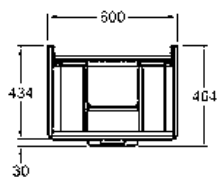

Шкафчик под умывальник

60 x 42,7 x 43,4 см

Цвет: белый глянец

серый глянец

2 ящика с механизмом плавного закрывания,
2 хромированные ручки

В комплекте:

- монтажный набор
- инструкция монтажа

Для комплектации с умывальником 70 см,
M21170, M21171.