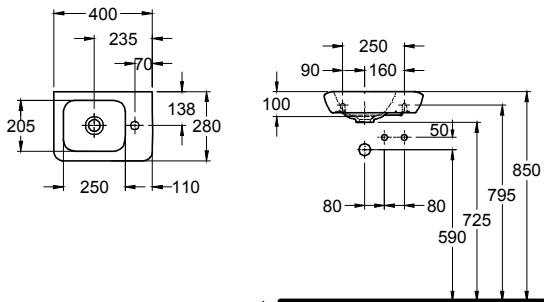

Модель №

Цена
грн с НДС

Вес
кг

Количество
шт./паллета

M22440000

2742

6,5

44

M22440900

3333

6,5

18