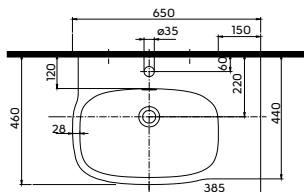

STYLE

Керамика доступна с покрытием Reflex Kolo

Умывальник асимметричный 65 см,
правый, с отверстием, с переливом
65 x 46 см

Крепится с помощью винтов.
Для комплектации с полупьедесталом L27100.

Модель №

Цена
грн с НДС

Вес
кг

Количество
шт./паллета

L21765000

3714

18,0

10К

L21765900

4461

18,0

10К

STYLE