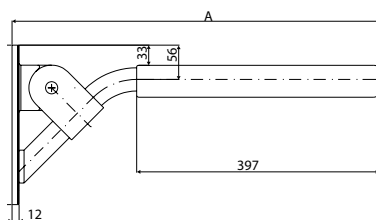

A
L30401001	600
L30402001	700
L30403001	850

ПРОДУКТЫ ИЗ
НЕРЖАВЕЮЩЕЙ
СТАЛИ