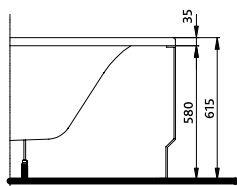

# АСИММЕТРИЧНЫЕ ВАННЫ

Модель №

Цена  
грн с НДС

Вес  
кг

Количество  
шт./паллета

правая

левая

Ванна асимметричная  
**PROMISE 150 x 100 см**