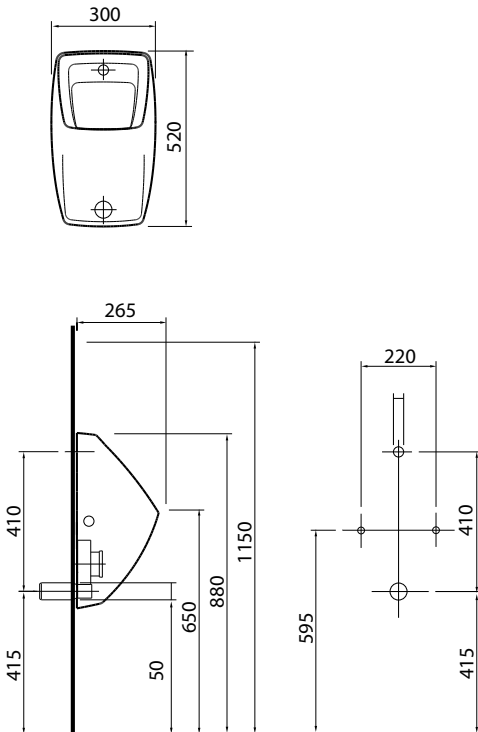

Писсуар Pareo

с задним подводом воды, горизонтальный выпуск

Монтажный набор в комплекте.

Рекомендуем комплектовать сифоном Geberit 152.983.00.1