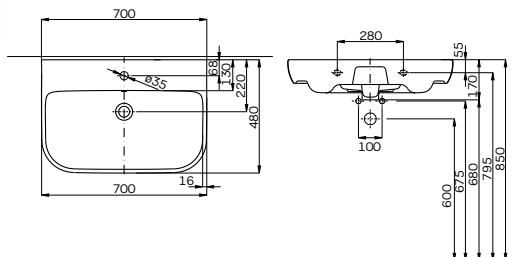

## Умывальник 70 см

с отверстием, с переливом  
70 x 48 см

Крепится с помощью винтов.  
Для комплектации с полупьедесталом L97100.  
Может устанавливаться на столешницу.

Модель №

Цена  
грн с НДС

Вес  
кг

Количество  
шт./паллета