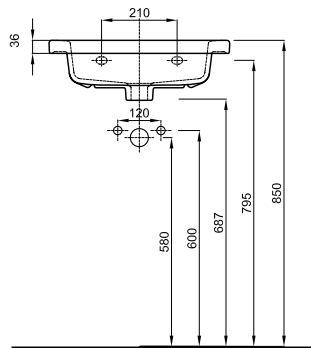

12K

**Продукт доступен до исчерпания запасов.**

НОВИНКА

**Умывальник мебельный  
с тонким бортом 50 см**

с отверстием, с переливом  
50 x 46 см

Крепится с помощью винтов

Для комплектации со шкафчиком 89483,  
89484, 89485, 89489, 89490, 89491, 89495,  
89496, 89497.