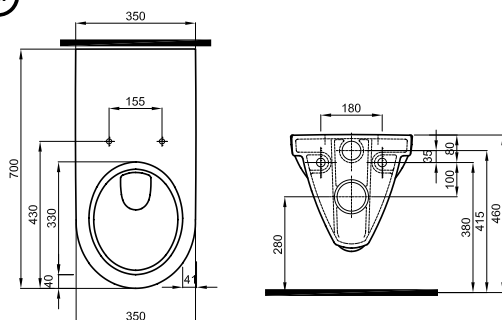

Модель №

Цена
грн с НДС

Вес
кг

Количество
шт./паллета

M33500000

3042

21,0

16

152.170.16.1

-

-

1