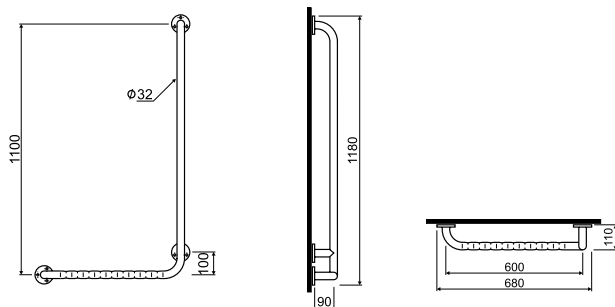

ПРОДУКТЫ ИЗ НЕРЖАВЕЮЩЕЙ СТАЛИ

LEHNEN FUNKTION

Поручень для душа с одним гладким вертикальным плечом

диаметр: $\varnothing$ 32 мм, 60 x 110 см

1. правый
2. гладкий
   - волнистый
   - матовый
3. левый (на рисунке)
4. гладкий
   - волнистый
   - матовый

В комплекте крепления для твердой стены (кирпич, бетон).