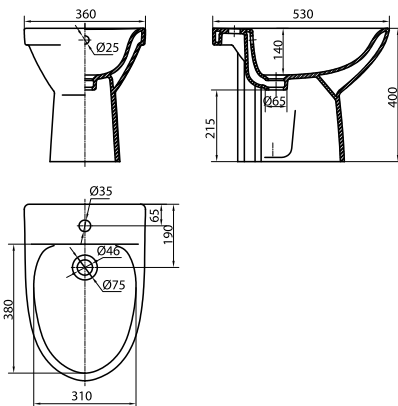

Биде напольное

В комплекте крепления.

Модель №

Цена
грн с НДС

Вес
кг

Количество
шт./паллета

L8500000*

942

15,0

8

Шкафчик под умывальник 50 см

46,5 x 78,5 x 29,5 см

Цвет:
фасад – белый глянец

корпус – венге / белый глянец

Возможность монтажа дверей с левой или правой стороны.

1 нерегулируемая полка из ДСП.

Для комплектации с умывальником L81950.

В комплект входят:
- монтажный набор
- инструкция по монтажу
- ручка

89475000*

2259

14,0

8