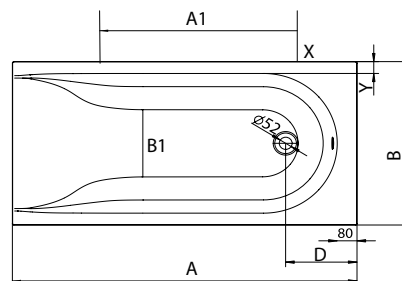

ПРЯМОУГОЛЬНЫЕ ВАННЫ

Модель №

Цена
грн с НДС

Вес
кг

Количество
шт./паллета

	A	B	A1	B1	D	A2	X	Y
XWP3340	1400	700	890	290	290	450	500	60
XWP3350	1500	750	990	340	290	550	500	60
XWP3360	1600	750	1090	340	290	650	500	60
XWP3370	1700	800	1190	390	290	750	500	60

Ванна прямоугольная **MIRRA**

140 X 70 см

глубина: 42 см, ёмкость: 148 л.

ванна + ноги SNO

XWP3340000*

2976

15,0

20

ванна + ноги SNO + подголовник SP006

XWP3340001*

3660

15,0

20

Ванна прямоугольная **MIRRA**

150 X 75 см

глубина: 42 см, ёмкость: 179 л.

ванна + ноги SNO

XWP3350000*

3207

17,5

20

ванна + ноги SNO + подголовник SP006

XWP3350001*

3909

18,5

20

Дополнительно комплектуется ширмой для ванны Niven

Ванна прямоугольная **MIRRA**

160 X 75 см

глубина: 42 см, ёмкость: 195 л.

ванна + ноги SNO

XWP3360000*

3207

18,5

20

ванна + ноги SNO + подголовник SP006

XWP3360001*

3909

18,5

20

Дополнительно комплектуется ширмой для ванны Niven

Ванна прямоугольная **MIRRA**

170 X 80 см

глубина: 42 см, ёмкость: 230 л.

ванна + ноги SNO

XWP3370000*

3372

19,5

20

ванна + ноги SNO + подголовник SP006

XWP3370001*

4050

19,5

20

Дополнительно комплектуется ширмой для ванны Niven