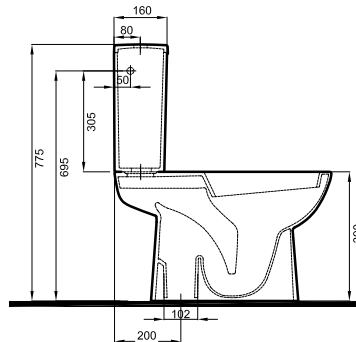

NOVA PRO

Компакт напольный,

СОСТОИТ ИЗ:

Унитаз

с вертикальным выпуском

Сливной бачок округлой формы 6/3 л
с боковым подводом воды

Сливной бачок округлой формы 6/3 л
с нижним подводом воды

Сливной бачок прямоугольный 6/3 л
с боковым подводом воды

Сливной бачок прямоугольный 6/3 л
с нижним подводом воды

Угловой сливной бачок 6/3 л
с боковым подводом воды

Для комплектации с сиденьем М30111,
М30112, М30114, К90118

Модель №

Цена
грн с НДС

Вес
кг

Количество
шт./паллета

М33201000

2583

21,0

8

М34010000

1569

11,0

36

М34012000

1569

11,0

36

М34011000

1668

11,0

36

М34013000

1668

11,0

36

64013000

4512

12,0

8

NOVA PRO