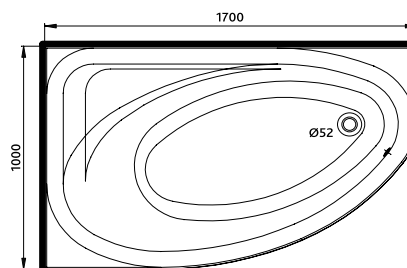

Ванна асимметричная
SPRING 170 x 100 см
глубина: 46,5 см, ёмкость: 210 л,

ванна правая + ноги SN7

НОВИНКА ванна правая + ноги SN7
в комплекте с сифоном Geberit
150.520.21.1.

ванна левая + ноги SN7

НОВИНКА ванна левая + ноги SN7
в комплекте с сифоном Geberit
150.520.21.1.

**Панель универсальная для ванны
SPRING**

XWA3070000*	5238	19,0	20
XWA307000G*	6093	19,0	20
XWA3071000*	5238	19,0	20
XWA307100G*	6093	19,0	20
PWA3070000*	2499	-	-

УГЛОВЫЕ И
АСИММЕТРИЧНЫЕ
ВАННЫ

*Продукты украинского производства.