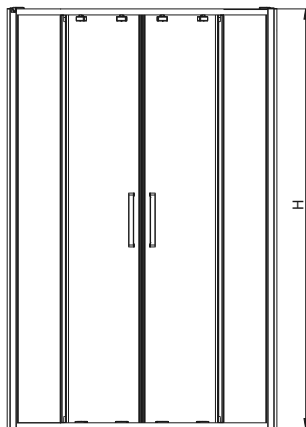

ULTRA

Серия доступна с покрытием Reflex Kolo

Кабина полукруглая 80 см, 90 см и 100 см Двери раздвижные, магнитные крепления Push2clean®

R	
OKPG80	450
OKPG90	550
OKPG10	550

Модель №	Описание		A Возможность регулируемая [мм]	C Ширина входа [мм]	H Высота [мм]	Цена грн с НДС	Вес кг	Количество шт./ паллета
	Тип стекла	Цвет профиля						
OKPG802BF003	стекло прозрачное	○ серебряный блеск	765-790	440	1950	20430	44	6
OKPG80222003	стекло Screen Guard	○ серебряный блеск	765-790	440	1950	24660	44	6
OKPG902BF003	стекло прозрачное	○ серебряный блеск	865-890	520	1950	20840	49	6
OKPG90222003	стекло Screen Guard	○ серебряный блеск	865-890	520	1950	25060	49	6
OKPG102BF003	стекло прозрачное	○ серебряный блеск	965-990	520	1950	24000	55	6
OKPG10222003	стекло Screen Guard	○ серебряный блеск	965-990	520	1950	28220	55	6

Рекомендуется комплектовать поддонами:

		Цена грн с НДС
OKPG80:		
PACYFIK	XBN0780000	4746
STANDARD PLUS	XBN1480000	4560
STANDARD PLUS	XBN1580000	3462

		Цена грн с НДС
OKPG90:		
PACYFIK	XBN0790000	4746
STANDARD PLUS	XBN1490000	4809
STANDARD PLUS	XBN1590000	3744
OKPG10:		
PACYFIK 100/100	XBN0710000	5835