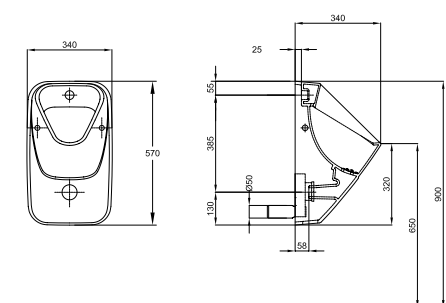

Писсуар NOVA PRO с встроенным керамическим ситечком,

Задний подвод воды, выпуск вертикальный/горизонтальный

Для комплектации с сифоном для писсуара 152.983.00.1 или 152.984.00.1, клапаном автоматическим с радарным сливом или термичной системой слива.

В комплекте монтажный набор.