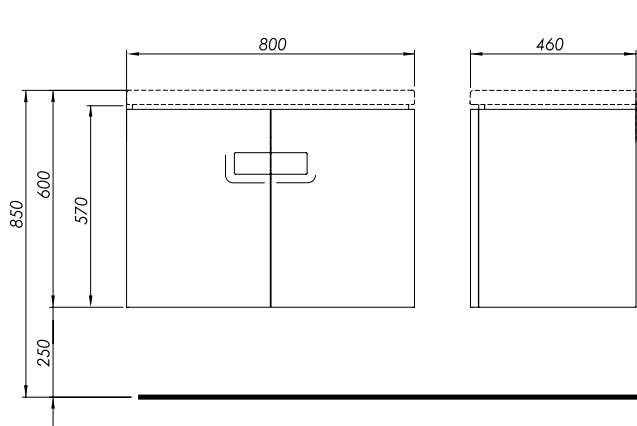

Модель №	Цена грн с НДС	Вес кг	Количество шт./паллета
89547000	4527	27,0	5
89548000	4788	27,0	5
89549000	4788	27,0	5
99656000	153	0,5	1