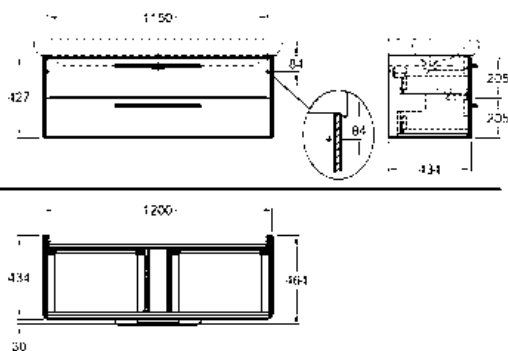

Шкафчик под умывальник

120 x 42,7 x 43,4 см

Цвет: белый глянец

серый глянец

2 ящика с механизмом плавного закрывания,
2 хромированные ручки

В комплекте:
- монтажный набор
- инструкция монтажа

Для комплектации с умывальником 130 см,
M21130, M21030, M21530.

Модель №

Цена
грн с НДС

Вес
кг

Количество
шт./паллета

89462000

17526

44,0

5

89472000

17526

44,0

5