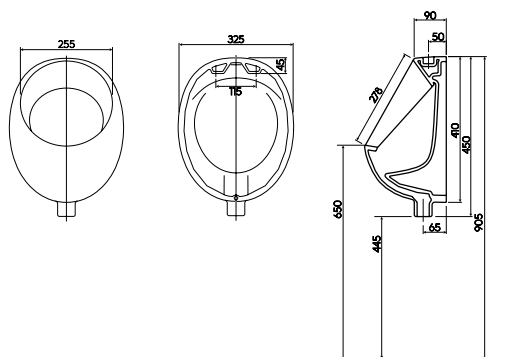

ОТДЕЛЬНЫЕ МОДЕЛИ

ОТДЕЛЬНЫЕ
МОДЕЛИ

Писсуар NOVA TOP PICO

Верхний подвод воды, вертикальный выпуск.

В комплекте монтажный набор.