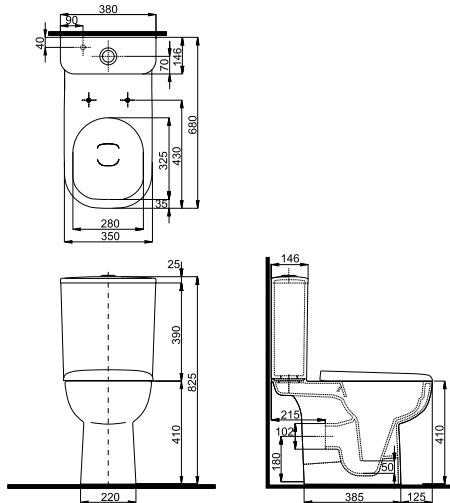

Сливной бачок 3/6 л

с нижним подводом воды

Для комплектации с сиденьем L90111, L90112.