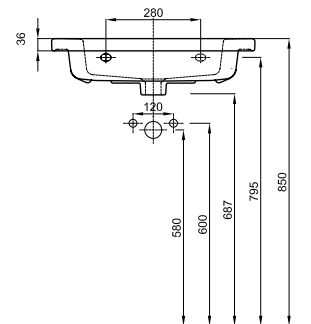

**Умывальник мебельный
с тонким бортом 60 см**

с отверстием, с переливом
60 x 46 см

Крепится с помощью винтов

Для комплектации с сифоном 89486, 89487,
89488, 89492, 89493, 89494, 89498, 89499,
89500.