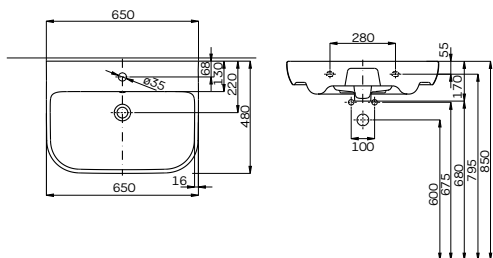

Умывальник 65 см

с отверстием, с переливом
65 x 48 см

Крепится с помощью винтов.
Для комплектации с полупьедесталом L97100.
Может устанавливаться на столешницу.