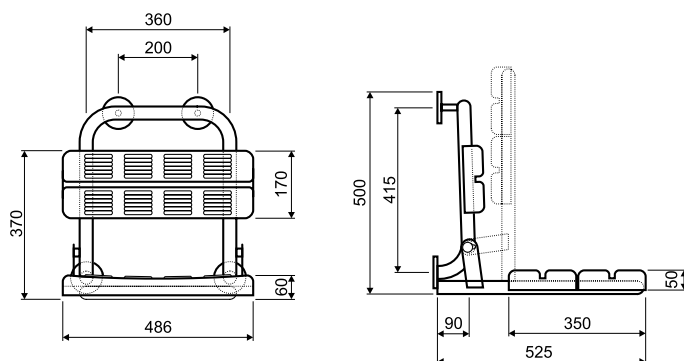

L1221100

14295

L1221104

16452

ПРОДУКТЫ ИЗ
НЕРЖАВЕЮЩЕЙ
СТАЛИ