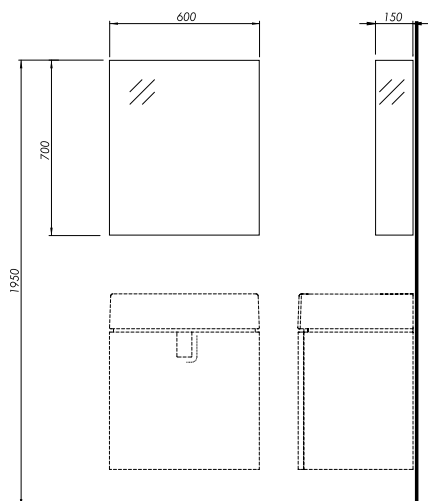

Шкафчик с зеркалом

60 x 70 x 15 см

Двери с зеркалом с механизмом soft-close.
2 регулируемые стеклянные полки.

Возможность монтажа дверей с левой или
правой стороны.