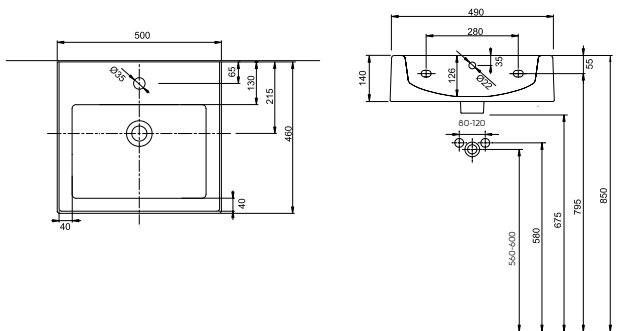

Умывальник с прямоугольной раковиной 50 см,
с отверстием, с переливом
50 x 46 см

Крепится с помощью винтов

Для комплектации с сифоном декоративным 151.034.21.1, 151.034.11 и сливным клапаном push-open 99111 или шкафчиком 89483, 89484, 89485, 89489, 89490, 89491, 89495, 89496, 89497.

Возможна установка на столешницу с пристенным монтажом.