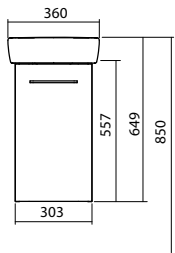

Комплект 45 см
состоит из:
Умывальник прямоугольный
с отверстием с левой стороны,
45 x 25 см
Шкафчик под умывальник
39,6 x 55,7 x 20,1 см

Цвет: белый глянец
серый ясень

Двери с механизмом soft-close.
1 нерегулируемая полка из ДСП.

В комплект входят:
- монтажный набор
- инструкция по монтажу
- ручки

Дополнительно комплектуется 2
хромированными ножками
(цена за 2 шт.)