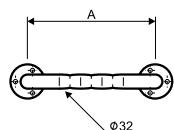

### Поручень прямой

диаметр:  $\varnothing$  32 мм

длина: 30 см - гладкий

- волнистый

- матовый

длина: 60 см - гладкий

- волнистый

- матовый