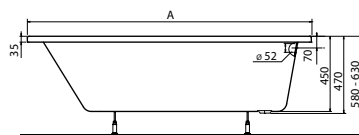

A	B	A1	B1	D	X	Y
XWP1160	1600	700	1120	460	280	500	80
XWP1170	1700	750	1185	510	280	500	80

Ванна прямоугольная **MODO**

MODO 160 x 70 см

боковой слив

глубина: 45 см, ёмкость 205 л
ширина дна: 46 см

ванна + ножки SN7

XWP1160000

3909

16,0

3

ванна с покрытием **AntiSlide** + ножки SN7

XWP1160101

4506

16,0

3

MODO 170 x 75 см

боковой слив

глубина: 45 см, ёмкость 237 л
ширина дна: 51 см

ванна + ножки SN7

XWP1170000

3999

18,0

3

ванна с покрытием **AntiSlide** + ножки SN7

XWP1170101

4599

18,0

3

Дополнительно может комплектоваться ширмой на ванну Niven