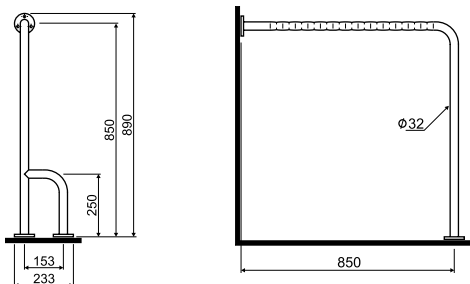

L1052111	6867
L1052112	6867
L1052114	7959
L1052121	6867
L1052122	6867
L1052124	7959

ПРОДУКТЫ ИЗ
НЕРЖАВЕЮЩЕЙ
СТАЛИ