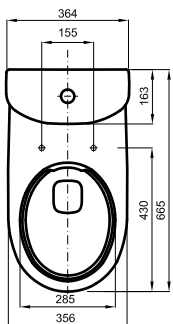

NOVA PRO

NOVA PRO

Rimfree

Компакт напольный,
состоит из:
Унитаз Rimfree
с горизонтальным выпуском
Сливной бачок прямоугольный 6/3 л
с боковым подводом воды
Сиденье с крышкой твердое, soft-close,
из материала Duroplast, петли металлические

Компакт напольный, **НОВИНКА**
состоит из:
Унитаз Rimfree
с горизонтальным выпуском
Сливной бачок прямоугольный 6/3 л
с нижним подводом воды
Сиденье с крышкой твердое, soft-close,
из материала Duroplast, петли металлические

Компакт напольный,
состоит из:
Унитаз Rimfree
с горизонтальным выпуском
Сливной бачок округлой формы 6/3 л
с боковым подводом воды
Сиденье с крышкой твердое, soft-close,
из материала Duroplast, петли металлические

Компакт напольный, **НОВИНКА**
состоит из:
Унитаз Rimfree
с горизонтальным выпуском
Сливной бачок округлой формы 6/3 л
с нижним подводом воды
Сиденье с крышкой твердое, soft-close,
из материала Duroplast, петли металлические

Модель №

Цена
грн с НДС

Вес
кг

Количество
шт./паллета

M39038000

5442

35,0

6

M39045000

5442

35,0

6

M39039000

5349

35,0

6

M39044000

5349

35,0

6