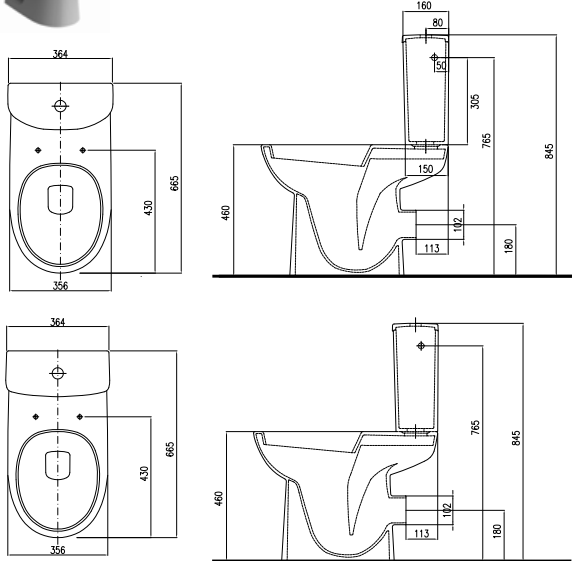

M33400000	3042	22,0	8
M34010000	1569	11,0	36
M34011000	1668	11,0	36

NOVA PRO
БЕЗ
ПРЕГРАД