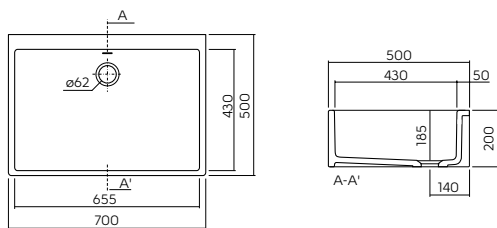

## Мойка керамическая NOVA PRO 70 x 50 см

В комплекте: система слив-перелив.

Возможна установка на столешницу с пристенным монтажом.