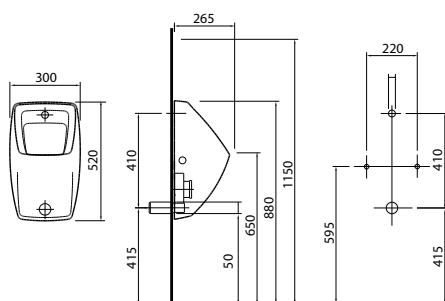

M36000000

6996

12,0

12

Писсуар Pareo
с задним подводом воды,
горизонтальный выпуск

В комплекте монтажный набор.

Для комплектации с сифоном 152.983.00.1.