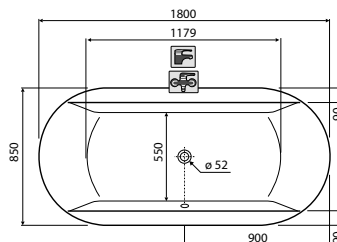

Овальная ванна **CLARISSA**
180 x 85 см

глубина: 47 см, ёмкость: 195 л,

ванна + ноги SN7

Ванна без панели

Рекомендуем сифон Geberit
150.525.21.1

XWL2680000

26376

32,0

10