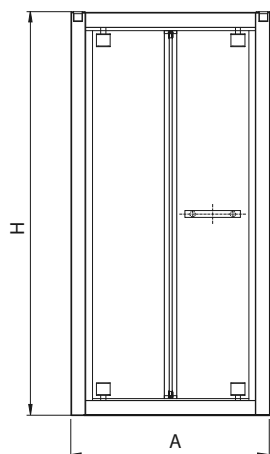

Двери в нишу bifold 80 см и 90 см. Возможна установка с боковой стенкой Geo 6.

	Y
GDRB80	275
GDRB90	324

Модель №	Описание		A Возможность регулирования [мм]	C Ширина входа [мм]	H Высота [мм]	Цена грн с НДС	Вес кг	Количество шт./ паллета
	Тип стекла	Цвет профиля						
GDRB80222003	стекло прозрачное	○ серебряный блеск	750 - 800	465	1900	8880	31,0	12
GDRB80205003	стекло PRISMATIC	серебряный блеск	750 - 800	465	1900	9740	31,0	12
GDRB90222003	стекло прозрачное	○ серебряный блеск	850-900	551	1900	9170	34,0	12
GDRB90205003	стекло PRISMATIC	серебряный блеск	850-900	551	1900	10060	34,0	12
Дополнительно A60600CP	Удлиняющий профиль 30 мм	серебряный блеск	-	-	-	1890	-	-

Возможность монтажа со входом с правой или левой стороны.

Рекомендуется комплектовать поддонами:

GDRB80:			GDRB90:		
		Цена грн с НДС			Цена грн с НДС
PACYFIK	XBK0780000	4746	PACYFIK	XBK0790000	4902
STANDARD PLUS	XBK1480000	4560	STANDARD PLUS	XBK1490000	4809
STANDARD PLUS	XBK1580000	3462	STANDARD PLUS	XBK1590000	3744
DEEP	XBK0380000	4308	DEEP	XBK0390000	4809
FIRST	XBK1680000	2967	FIRST	XBK1690000	3246