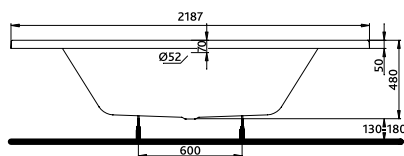

УГЛОВЫЕ ВАННЫ

Угловая ванна **MAGNUM**
155 x 155 см

глубина: 48 см, ёмкость: 320 л,

ванна + ноги SN8

Панель для ванны MAGNUM

XWN3055000*

6750

31,0

20

PWN3055000*

2649

8,0

20

ОВАЛЬНЫЕ
ВАННЫ