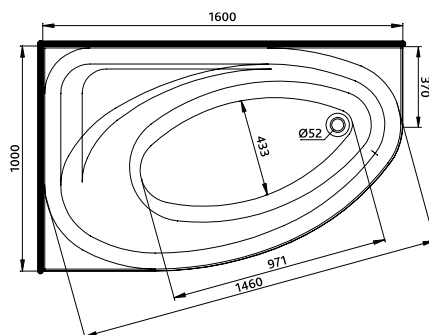

Ванна асимметричная
SPRING 160 x 100 см
глубина: 46,5 см, ёмкость: 190 л,

ванна правая + ноги SN7

НОВИНКА ванна правая + ноги SN7
в комплекте с сифоном Geberit
150.520.21.1.

ванна левая + ноги SN7

НОВИНКА ванна левая + ноги SN7
в комплекте с сифоном Geberit
150.520.21.1.

**Панель универсальная для ванны
SPRING**

XWA3060000*	4614	19,0	20
XWA306000G*	5421	19,0	20
XWA3061000*	4614	19,0	20
XWA306100G*	5421	19,0	20
PWA3060000*	2178	-	-