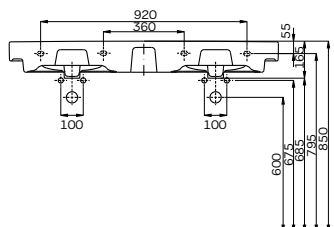

**L91520900**

7929

29,7

8

TRAFFIC

**Умывальник мебельный двойной 120 см**  
с двумя отверстиями, с двумя переливами  
120 x 48 см

○

Крепится с помощью винтов.  
Для комплектации с полупьедесталом  
L97100 или шкафчиком 89441, 89442, 89529.  
Может устанавливаться на столешницу.