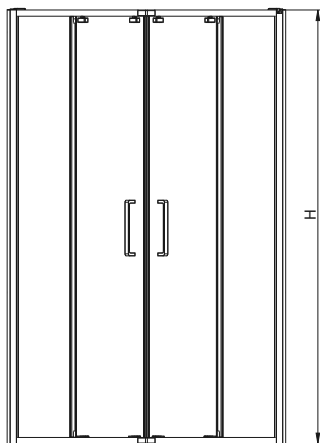

ULTRA

Серия доступна с покрытием Reflex Kolo

Кабина квадратная 80 см, 90 см и 100 см Двери раздвижные, магнитные крепления Push2clean®

Модель №	Описание		А Возможность регулирования [мм]	С Ширина входа [мм]	Н Высота [мм]	Цена грн с НДС	Вес кг	Количество шт./ паллета
	Тип стекла	Цвет профиля						
OKDK802BF003	стекло прозрачное	○ серебряный блеск	765-790	380	1950	20430	48	6
OKDK80222003	стекло Screen Guard	○ серебряный блеск	765-790	380	1950	24660	48	6
OKDK902BF003	стекло прозрачное	○ серебряный блеск	865-890	450	1950	20840	54	6
OKDK90222003	стекло Screen Guard	○ серебряный блеск	865-890	450	1950	25060	54	6
OKDK102BF003	стекло прозрачное	○ серебряный блеск	965-990	520	1950	24000	60	6
OKDK10222003	стекло Screen Guard	○ серебряный блеск	965-990	520	1950	28220	60	6

Рекомендуется комплектовать поддонами:

		Цена грн с НДС
OKPG80:		
PACYFIK	XBK0780000	4746
STANDARD PLUS	XBK1480000	4560
STANDARD PLUS	XBK1580000	3462

		Цена грн с НДС
OKPG90:		
PACYFIK	XBN0790000	4746
STANDARD PLUS	XBN1490000	4809
STANDARD PLUS	XBN1590000	3744
OKPG10:		
PACYFIK 100/100	XBK0710000	4992

○ Продукт доступен только с покрытием Reflex Kolo.
ВНИМАНИЕ! Фактический размер кабины определяет диапазон регулировки модели