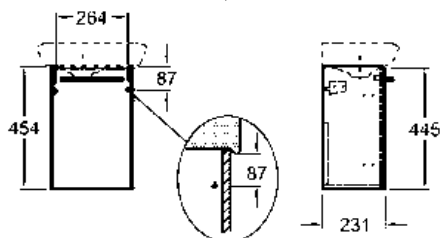

Шкафчик под умывальник

31,4 x 45,4 x 23,1 см

Цвет: белый глянец

серый глянец

Двери с механизмом плавного закрывания, хромированные ручки

Возможность монтажа двери с левой или правой стороны.

В комплекте:

- монтажный набор
- инструкция монтажа

Для комплектации с умывальником 40 см, M22440, M22441.

Модель №

Цена
грн с НДС

Вес
кг

Количество
шт./паллета

89453000

4803

5,6

5

89463000

4803

5,6

5