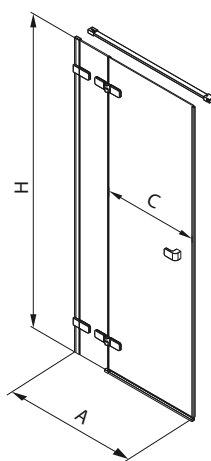

Двери распашные 80 см, 90 см, 100 см и 120 см, левые и правые. Для комплектации с боковой стенкой NEXT HSKX. Двери открываются наружу (в комплекте крепежный элемент).

	X
HDSF80	191,5
HDSF90	241,5
HDSF10	241,5
HDSF12	341,5

На фото двери распашные HDSF, левые и боковая стенка NEXT

Модель №	Описание		A Возможность регулирования [мм]	C Ширина входа [мм]	H Высота [мм]	Цена грн с НДС	Вес кг	Количество шт./ паллета
	Тип стекла	Цвет профиля						
HDSF80222003L	стекло прозрачное	○ серебряный блеск	770-788	538	1950	16620	34,5	5
HDSF80222003R	стекло прозрачное	○ серебряный блеск	770-788	538	1950	16620	34,5	5
HDSF90222003L	стекло прозрачное	○ серебряный блеск	870-888	588	1950	17030	38,0	5
HDSF90222003R	стекло прозрачное	○ серебряный блеск	870-888	588	1950	17030	38,0	5
HDSF10222003L	стекло прозрачное	○ серебряный блеск	970-988	688	1950	17510	42,0	5
HDSF10222003R	стекло прозрачное	○ серебряный блеск	970-988	688	1950	17510	42,0	5
HDSF12222003L	стекло прозрачное	○ серебряный блеск	1170-1188	788	1950	18480	49,5	5
HDSF12222003R	стекло прозрачное	○ серебряный блеск	1170-1188	788	1950	18480	49,5	5

Рекомендуется комплектовать поддонами:

		Цена грн с НДС			Цена грн с НДС
HDSF80:			HDSF10:		
PACYFIK 80/80	XBK0780000	4746	PACYFIK 100/100	XBK0710000	4992
			PACYFIK 100/80	XBP0718000	4902
HDSF90:			PACYFIK 100/90	XBP0719000	4992
PACYFIK 90/90	XBK0790000	4902	HDSF12:		
			PACYFIK 120/80	XBP0780000	5247
			PACYFIK 120/90	XBP0729000	6804