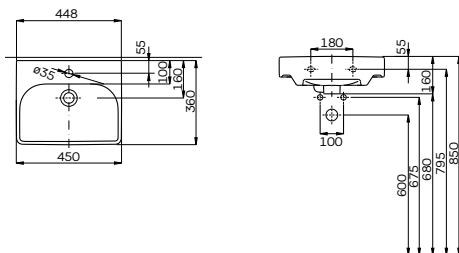

Умывальник мебельный 45 см

с отверстием, с переливом
45 x 36 см

Крепится с помощью винтов.
Для комплектации со шкафчиком 89431, 89432,
89524.
Может устанавливаться на столешницу.