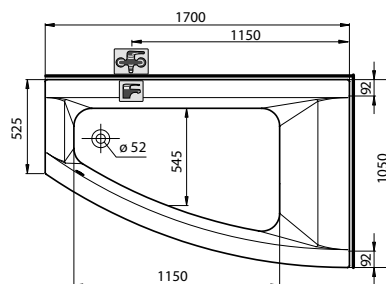

АСИММЕТРИЧНЫЕ ВАННЫ

Модель №

Цена
грн с НДС

Вес
кг

Количество
шт./паллета

УСИЛЕННЫЕ БОРТЫ

Ванна асимметричная
CLARISSA 170 x 105 см
глубина: 45 см, ёмкость 250 л
ширина дна: 54,5 см

ванна правая + ножки SN7

ванна левая + ножки SN7

Панель для ванны CLARISSA 170
высота: 61,5 см

правая фронтальная

левая фронтальная

боковая
подходит для обеих ванн

Рекомендуем сифон Geberit
150.525.21.1

XWA0870000 21729 21,0 3

XWA0871000 21729 21,0 3

PWA0870000 4683 - -

PWA0871000 4683 - -

PWA0872000 2187 - -

Подголовник – серый
материал: пенополиуретан

SP006 678 - 1

УГЛОВЫЕ И
АСИММЕТРИЧНЫЕ
ВАННЫ