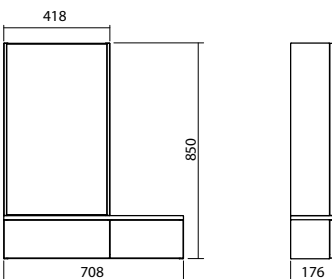

Шкафчик с зеркалом, левый

70,8 x 85 x 17,6 см

Цвет: белый глянец
серый ясень

Двери с зеркалом с механизмом soft-close.
2 регулируемые полки из стекла.
Под зеркалом 2 дополнительные закрытые
полки с механизмом push to open.

Возможность комплектации с боковой
панелью 88447
и комплектом освещения 99426.

В комплект входят:
- монтажный набор
- инструкция по монтажу
- розетка IP44