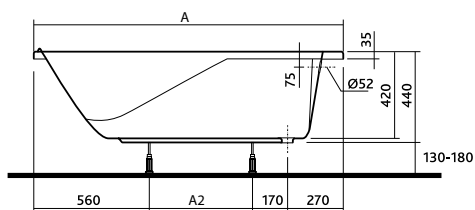

ПРЯМОУГОЛЬНЫЕ ВАННЫ

Модель №

Цена
грн с НДС

Вес
кг

Количество
шт./паллета

	A	B	A1	B1	D	A2	X	Y
XWP3050	1500	750	950	370	270	500	400	55
XWP3060	1600	750	950	370	270	550	400	55
XWP3070	1700	750	980	370	270	600	400	55
XWP3080	1800	800	1150	420	270	650	400	55
XWP3090	1900	900	1150	450	270	700	400	65

Прямоугольная ванна **COMFORT**

COMFORT 150 x 75 см

глубина: 42 см, емкость: 150 л,

ванна + ноги SN7

XWP3050000*

4320

15,0

20

НОВИНКА

ванна + ноги SN7 в комплекте с сифоном Geberit 150.520.21.1.

XWP305000G*

5145

15,0

20

COMFORT 160 x 75 см

глубина: 42 см, емкость: 165 л,

ванна + ноги SN7

XWP3060000*

4320

16,0

20

НОВИНКА

ванна + ноги SN7 в комплекте с сифоном Geberit 150.520.21.1.

XWP306000G*

5145

16,0

20

COMFORT 170 x 75 см

глубина: 42 см, емкость: 170 л,

ванна + ноги SN7

XWP3070000*

4320

17,0

20

НОВИНКА

ванна + ноги SN7 в комплекте с сифоном Geberit 150.520.21.1.

XWP307000G*

5145

17,0

20

COMFORT 180 x 80 см

глубина: 42 см, емкость: 180 л,

ванна + ноги SN7

XWP3080000*

4653

19,0

20

НОВИНКА

ванна + ноги SN7 в комплекте с сифоном Geberit 150.520.21.1.

XWP308000G*

5508

19,0

20

COMFORT 190 x 90 см

глубина: 42 см, емкость: 190 л,

ванна + ноги SN8

XWP3090000*

6132

23,0

20

НОВИНКА

ванна + ноги SN8 в комплекте с сифоном Geberit 150.520.21.1.

XWP309000G*

7116

23,0

20