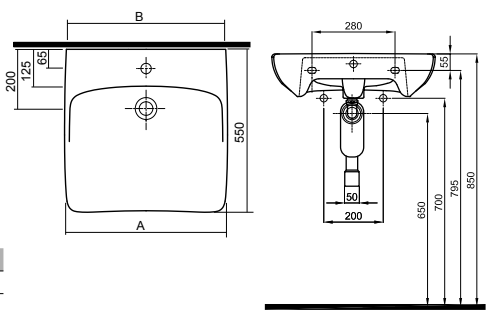

A	B
M38155/M38455	550	537
M38165/M38465	655	637

Модель №	Цена грн с НДС	Вес кг	Количество шт./паллета
M38155000	2325	15,0	10
M38455000	2325	15,0	10
M38165000	2712	18,0	8
M38465000	2712	18,0	8