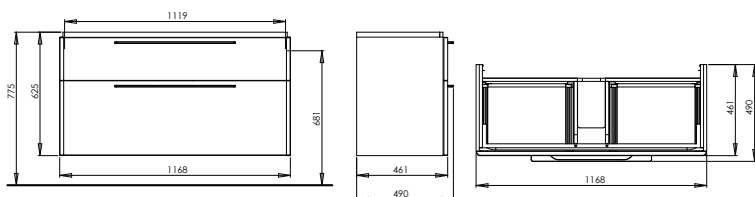

Модель №

Цена
грн с НДС

Вес
кг

Количество
шт./паллета

89439000

15042

57,5

2

89440000

15042

57,5

2

89528000

15042

57,5

2