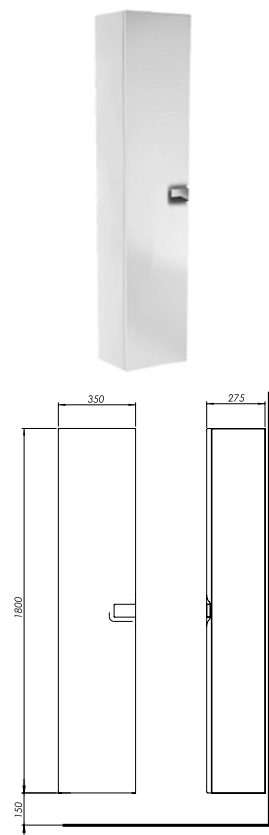

Шкафчик боковой

35 x 180 x 27,5 см

Цвет:

белый глянец

серебряный графит

черный матовый

Двери с механизмом soft-close.

Ручка (хромированная в модели белый глянец и серебряный графит, черная в модели черный матовый).

6 регулируемых стеклянных полок.

Возможность монтажа дверей с левой или правой стороны.

В комплекте:

- монтажный набор
- инструкция по монтажу

Модель №

Цена
грн с НДС

Вес
кг

Количество
шт./паллета

88460000

5934

30,0

5

88461000

6519

30,0

5

88462000

6519

30,0

5

TWINS

Шкафчик боковой, карго

22 x 180 x 46 см

Цвет:

белый глянец

серебряный графит

черный матовый

Выдвижное карго с механизмом soft-close.

5 корзин.

Ручка (хромированная в модели белый глянец и серебряный графит, черная в модели черный матовый).

В комплекте:

- монтажный набор
- инструкция по монтажу