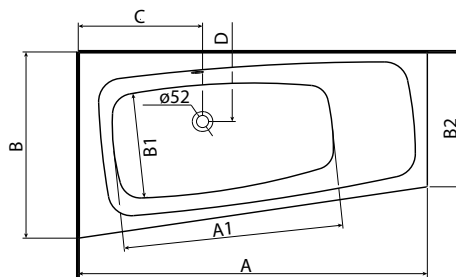

# АСИММЕТРИЧНЫЕ ВАННЫ

Модель №

Цена  
грн с НДС

Вес  
кг

Количество  
шт./паллета

правая

левая

	A	A1	A2	B	B1	B2	C	D
150x80	1500	944	570	800	450	579	534	299
160x90	1600	1046	660	900	512	665	586	318
170x90	1700	1130	750	900	519	650	636	315