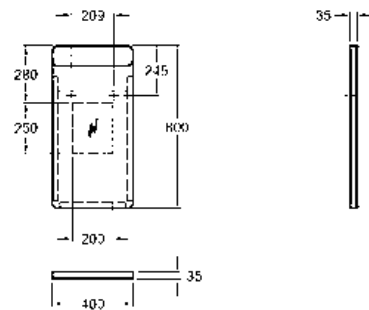

6

**Зеркало с освещением LED**  
40 x 80 x 3,5 см

Цвет: боковые стороны алюминий сатин

8W, 24V, 4000К, IP44  
Встроенный выключатель

**88421000**

11280

5,3

15