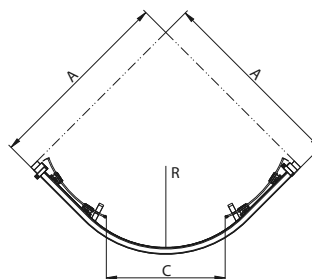

ULTRA

Серия доступна с покрытием Reflex Kolo

Кабина полукруглая 80 см, 90 см и 100 см Двери раздвижные, магнитные крепления Push2clean®

R	
OKPG80	450
OKPG90	550
OKPG10	550

Модель №	Описание		A Возможность регулируемая [мм]	C Ширина входа [мм]	H Высота [мм]	Цена грн с НДС	Вес кг	Количество шт./ паллета
	Тип стекла	Цвет профиля						
OKPG802BF003	стекло прозрачное	○ серебряный блеск	765-790	440	1950	20430	44	6
OKPG80222003	стекло Screen Guard	○ серебряный блеск	765-790	440	1950	24660	44	6
OKPG902BF003	стекло прозрачное	○ серебряный блеск	865-890	520	1950	20840	49	6
OKPG90222003	стекло Screen Guard	○ серебряный блеск	865-890	520	1950	25060	49	6
OKPG102BF003	стекло прозрачное	○ серебряный блеск	965-990	520	1950	24000	55	6
OKPG10222003	стекло Screen Guard	○ серебряный блеск	965-990	520	1950	28220	55	6

Рекомендуется комплектовать поддонами:

		Цена грн с НДС
OKPG80:		
PACYFIK	XBN0780000	4746
STANDARD PLUS	XBN1480000	4560
STANDARD PLUS	XBN1580000	3462

		Цена грн с НДС
OKPG90:		
PACYFIK	XBN0790000	4746
STANDARD PLUS	XBN1490000	4809
STANDARD PLUS	XBN1590000	3744
OKPG10:		
PACYFIK 100/100	XBN0710000	5835