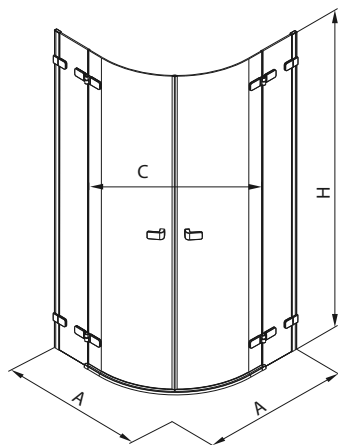

Кабина полукруглая 80 см и 90 см, двери распашные. Двери открываются наружу.

	X	R
HKPF80	191,5	450
HKPF90	241,5	550

Модель №	Описание		A Возможность регулирования [мм]	C Ширина входа [мм]	H Высота [мм]	Цена грн с НДС	Вес кг	Количество шт./ паллета
	Тип стекла	Цвет профиля						
HKPF80222003	стекло прозрачное	○ хром / серебряный блеск	770-788	770	1950	30350	44,5	3
HKPF90222003	стекло прозрачное	○ хром / серебряный блеск	870-888	840	1950	31520	50,5	3

Рекомендуется комплектовать поддонами:

		Цена грн с НДС
HKPF80:		
PACYFIK	XBN0780000	4746
HKPF90:		
PACYFIK	XBN0790000	4746

Возможность комплектации кабин с другими поддонами Kolo согласно таблицы со стр. 179.