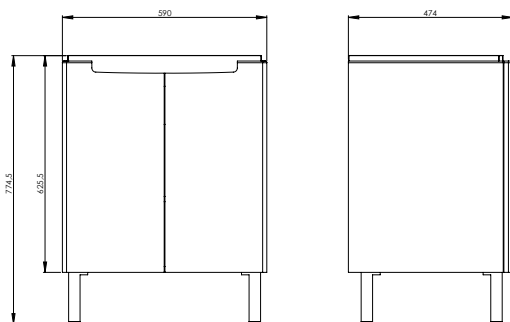

Шкафчик под умывальник

59 x 62,5 x 47,4 см

Цвет: белый глянец

Двери с механизмом soft-close.

1 нерегулируемая полка из ДСП

Возможность монтажа двери с открытием на левую или правую сторону.

В комплект входят:

- монтажный набор
- инструкция по монтажу
- ножки