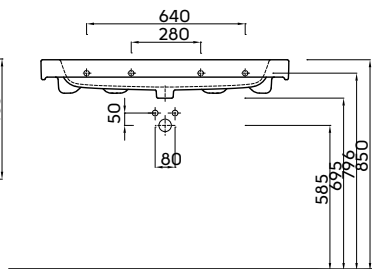

Модель №

Цена
грн с НДС

Вес
кг

Количество
шт./паллета

L31980000

5025

21,5

6

L31980900

5748

21,5

6

Умывальник 100 см,
с отверстием, с переливом
100 x 48,5 см

Крепится с помощью винтов.

Для комплектации со шкафчиком 89507,
сифоном декоративным 151.034.21.1,
151.034.11 1 или сливным клапаном
push-open 99111.

Возможна установка на столешницу с
пристенным монтажом.