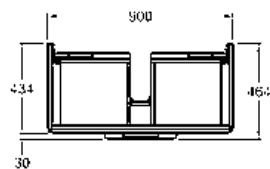

Модель №

Цена
грн с НДС

Вес
кг

Количество
шт./паллета

89459000

9264

16,0

5

89469000

9264

16,0

5