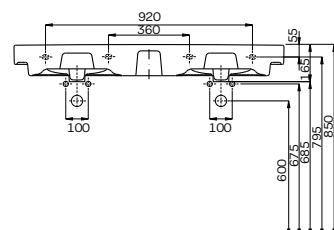

L91021000

8082

32,3

8

L91021900

8808

32,3

8

○ Продукт доступен с покрытием Reflex Kolo.