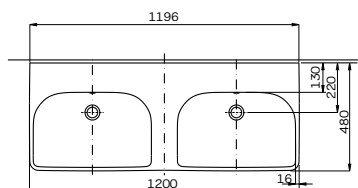

**Умывальник мебельный двойной 120 см**  
без отверстия, с двумя переливами  
120 x 48 см

○

Крепится с помощью винтов.  
Для комплектации с полупьедесталом  
L97100 или шкафчиком 89441, 89442, 89529.  
Может устанавливаться на столешницу.