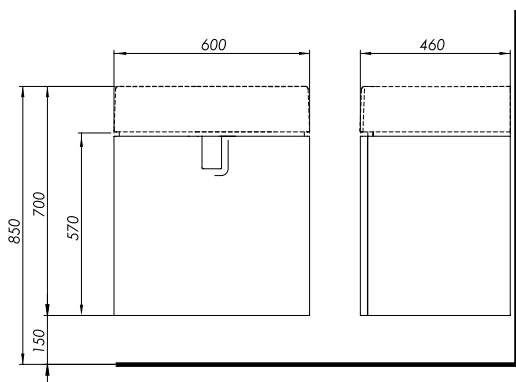

Шкафчик под умывальник с дверцей
60 x 57 x 46 см

Цвет:
белый глянец

серебряный графит

черный матовый

Двери с механизмом soft-close.
Ручка (хромированная в модели белый глянец и серебряный графит, черная в модели черный матовый).

1 регулируемая полка из ДСП.
Возможность монтажа двери с левой или правой стороны.

В комплекте:
– монтажный набор
– инструкция по монтажу

Для комплектации с умывальником 60 см,
L51160, L51161, L51960

Возможность комплектации с ножками хром 15 см
при сочетании шкафчика и умывальника с
высоким бортом (цена за 2 шт.)

НОВИНКА Возможность комплектации с ножками хром 25 см
при сочетании шкафчика и умывальника с
тонким бортом (цена за 2 шт.)

Модель №	Цена грн с НДС	Вес кг	Количество шт./паллета
89486000	3276	20,0	5
89487000	3684	20,0	5
89488000	3684	20,0	5
99487000	123	0,5	1
99656000	153	0,5	1