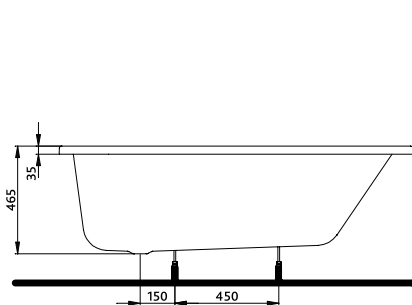

# АСИММЕТРИЧНЫЕ ВАННЫ

Модель №

Цена  
грн с НДС

Вес  
кг

Количество  
шт./паллета

правая

левая

Ванна асимметричная  
**PROMISE 150 x 100 см**