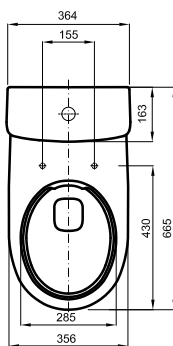

NOVA PRO

NOVA PRO

Rimfree

Компакт напольный,
состоит из:
Унитаз Rimfree
с горизонтальным выпуском
Сливной бачок прямоугольный 6/3 л
с боковым подводом воды
Сиденье с крышкой твердое, soft-close,
из материала Duroplast, петли металлические

Компакт напольный, **НОВИНКА**
состоит из:
Унитаз Rimfree
с горизонтальным выпуском
Сливной бачок прямоугольный 6/3 л
с нижним подводом воды
Сиденье с крышкой твердое, soft-close,
из материала Duroplast, петли металлические

Компакт напольный,
состоит из:
Унитаз Rimfree
с горизонтальным выпуском
Сливной бачок округлой формы 6/3 л
с боковым подводом воды
Сиденье с крышкой твердое, soft-close,
из материала Duroplast, петли металлические

Компакт напольный, **НОВИНКА**
состоит из:
Унитаз Rimfree
с горизонтальным выпуском
Сливной бачок округлой формы 6/3 л
с нижним подводом воды
Сиденье с крышкой твердое, soft-close,
из материала Duroplast, петли металлические

Модель №

Цена
грн с НДС

Вес
кг

Количество
шт./паллета

M39038000

5442

35,0

6

M39045000

5442

35,0

6

M39039000

5349

35,0

6

M39044000

5349

35,0

6