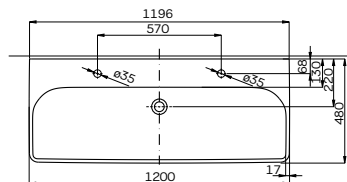

# TRAFFIC

Керамика доступна с покрытием 

**Умывальник мебельный 120 см**  
с двумя отверстиями, с переливом  
120 x 48 см

○

Крепится с помощью винтов.  
Для комплектации с полупьедесталом  
L97100 или шкафчиком 89439, 89440, 89528.  
Может устанавливаться на столешницу.