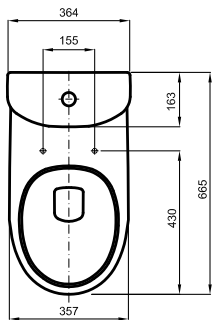

Модель №	Цена грн с НДС	Вес кг	Количество шт./паллета
M33200000	1830	20,0	8
M33220000	2769	20,0	8
M34010000	1569	11,0	36
M34012000	1569	11,0	36
M34011000	1668	11,0	36
M34013000	1668	11,0	36
64013000	4512	12,0	8

NOVA PRO