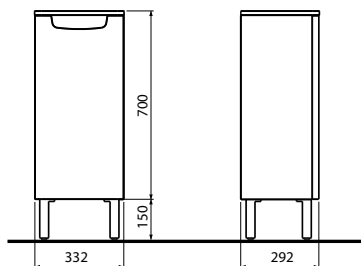

REKORD

Шкафчик боковой, низкий, 33,2 x 70 x 29,2 см

Цвет:
фасад и корпус – белый глянец

фасад – белый глянец, корпус – венге

Двери с механизмом soft-close.
2 регулируемые полки из ДСП.
Возможность установки двери на правую или левую сторону.

В комплект входят:
– монтажный набор
– инструкция по монтажу

Дополнительно комплектуется 2 или 4 ножками (цена за 2 шт.)

Модель №

Цена
грн с НДС

Вес
кг

Количество
шт./паллета

88474000

2187

10,0

5

88475000

2187

10,0

5

99274000

216

0,3

1

REKORD