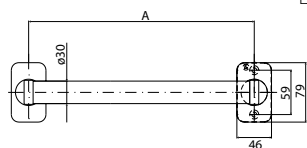

### Поручень прямой

ДИАМЕТР:  $\varnothing$  30 мм

длина: 300 мм

длина: 400 мм

длина: 600 мм

длина: 800 мм

матовая нержавеющая сталь, белая

В комплекте монтажный набор для твердой стены (кирпич, бетон).