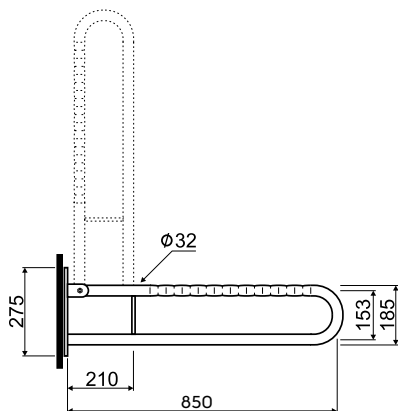

### Поручень настенный дугообразный, откидной

диаметр:  $\varnothing$  32 мм

длина: 85 см

- гладкий
- волнистый
- матовый

В комплекте крепления для твердой стены (кирпич, бетон).

**L1061101**

9393

**L1061102**