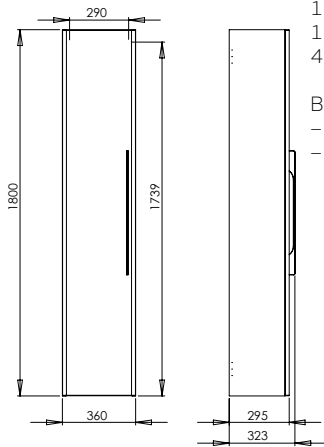

Шкафчик боковой высокий
36 x 180 x 29,5 см

Цвет: белый глянец
платиновый глянец
серый дуб

Двери с механизмом плавного закрывания,
хромированная ручка.
Возможность монтажа двери с открытием на
правую или левую сторону.

1 зеркало на внутренней стороне,
1 нерегулируемая полка из ДСП,
4 регулируемые стеклянные полки.

В комплект входят:
– монтажный набор
– инструкция по монтажу