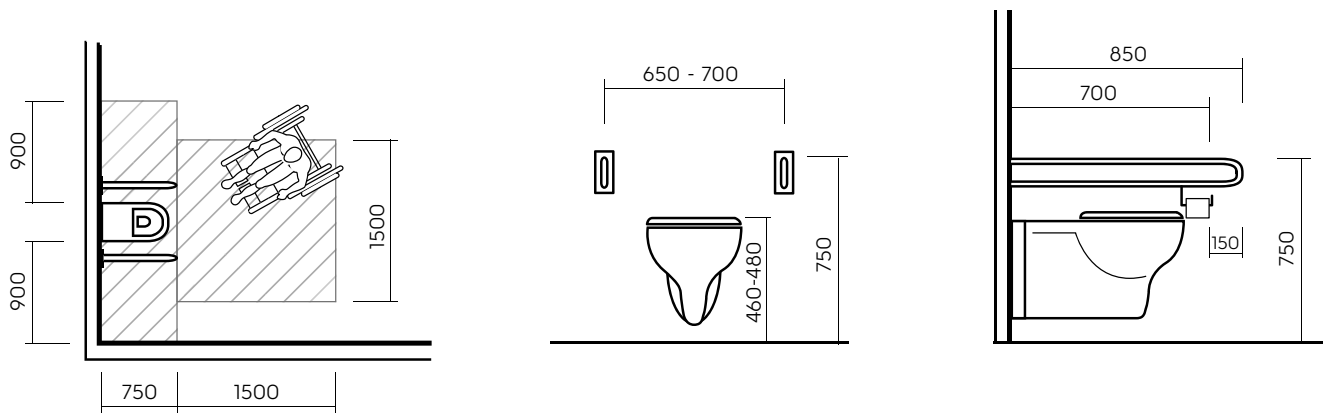

ФУНКЦИОНАЛЬНОЕ ПРОСТРАНСТВО ВАННОЙ КОМНАТЫ

в объектах для людей с ограниченными физическими возможностями и пожилых людей

УМЫВАЛЬНИК

ДУШ

УНИТАЗ

Размеры указаны в мм