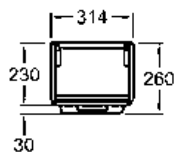

Шкафчик под умывальник

31,4 x 45,4 x 23,1 см

Цвет: белый глянец

серый глянец

Двери с механизмом плавного закрывания, хромированные ручки

Возможность монтажа двери с левой или правой стороны.

В комплекте:

- монтажный набор
- инструкция монтажа

Для комплектации с умывальником 40 см, M22440, M22441.

Модель №

Цена
грн с НДС

Вес
кг

Количество
шт./паллета

89453000

4803

5,6

5

89463000

4803

5,6

5