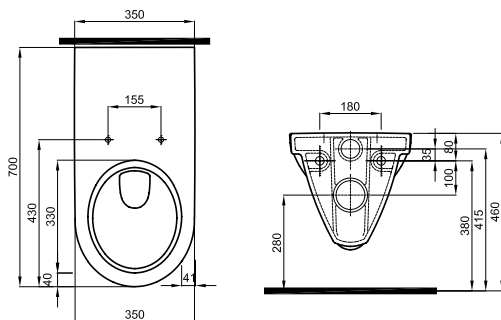

Унитаз подвесной для людей с ограниченными физическими возможностями,

длина 70 см
Для комплектации с сиденьем с крышкой 60114 или сиденьем M30102

При монтаже подвесного унитаза обязательна покупка отводящей трубы Geberit 1 м

Модель №

Цена грн с НДС

Вес кг

Количество шт./паллета

M33500000

3042

21,0

16

152.170.16.1

-

-

1