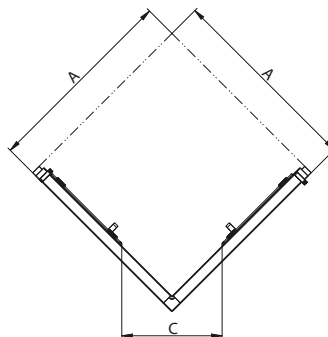

ULTRA

Серия доступна с покрытием Reflex Kolo

Кабина квадратная 80 см, 90 см и 100 см Двери раздвижные, магнитные крепления Push2clean®

Модель №	Описание		А Возможность регулирования [мм]	С Ширина входа [мм]	Н Высота [мм]	Цена грн с НДС	Вес кг	Количество шт./ паллета
	Тип стекла	Цвет профиля						
OKDK802BF003	стекло прозрачное	○ серебряный блеск	765-790	380	1950	20430	48	6
OKDK80222003	стекло Screen Guard	○ серебряный блеск	765-790	380	1950	24660	48	6
OKDK902BF003	стекло прозрачное	○ серебряный блеск	865-890	450	1950	20840	54	6
OKDK90222003	стекло Screen Guard	○ серебряный блеск	865-890	450	1950	25060	54	6
OKDK102BF003	стекло прозрачное	○ серебряный блеск	965-990	520	1950	24000	60	6
OKDK10222003	стекло Screen Guard	○ серебряный блеск	965-990	520	1950	28220	60	6

Рекомендуется комплектовать поддонами:

		Цена грн с НДС
OKPG80:		
PACYFIK	XBK0780000	4746
STANDARD PLUS	XBK1480000	4560
STANDARD PLUS	XBK1580000	3462

		Цена грн с НДС
OKPG90:		
PACYFIK	XBN0790000	4746
STANDARD PLUS	XBN1490000	4809
STANDARD PLUS	XBN1590000	3744
OKPG10:		
PACYFIK 100/100	XBK0710000	4992

○ Продукт доступен только с покрытием Reflex Kolo.
ВНИМАНИЕ! Фактический размер кабины определяет диапазон регулировки модели