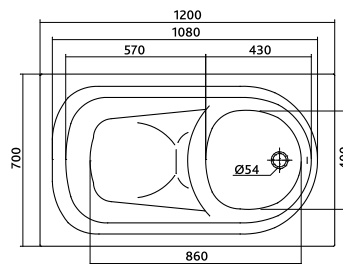

Ванна прямоугольная **DIUNA**

120 x 70 см

глубина: 42 см, ёмкость: 120 л.

XWP3120000*

2997

17,0

10

ванна + ножки SNO