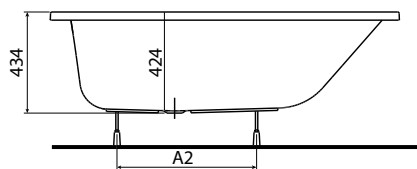

A	A1	A2	B	B1	B2	C	D
150x80	1500	944	570	800	450	579	534	299
160x90	1600	1046	660	900	512	665	586	318
170x90	1700	1130	750	900	519	650	636	315

**Стоимость ванны
не включает стоимость
подголовника**

НОВИНКА

Ванна асимметричная **SPLIT**

SPLIT 150 x 80 см

глубина: 42 см, объем: 160 л
ширина дна: 45 см

ванна правая + ноги SNO

ванна левая + ноги SNO

Панель для ванны SPLIT 150

высота: 55 см

правая фронтальная

левая фронтальная

боковая

универсальная

Дополнительно может комплектоваться
ширмами на ванны Split

XWA1650000

4737

17

3

XWA1651000

4737

17

3

PWA1650000

3255

4

**

PWA1651000

3255

4

**

PWA1652000

2130

1,4

**

НОВИНКА

SPLIT 160 x 90 см

глубина: 42 см, объем: 201 л
ширина дна: 51,2 см

ванна правая + ноги SNO

ванна левая + ноги SNO

Панель для ванны SPLIT 160

высота: 55 см

правая фронтальная

левая фронтальная

боковая

универсальная

Дополнительно может комплектоваться
ширмами на ванны Split

XWA1660000

5328

19

3

XWA1661000

5328

19

3

PWA1660000

3255

4,2

**

PWA1661000

3255

4,2

**

PWA1662000

2130

1,4

**