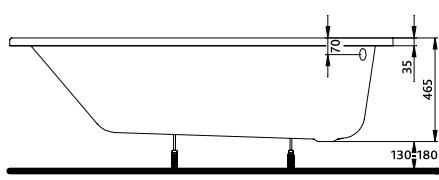

Ванна асимметричная
SPRING 170 x 100 см
глубина: 46,5 см, ёмкость: 210 л,

ванна правая + ноги SN7

НОВИНКА ванна правая + ноги SN7
в комплекте с сифоном Geberit
150.520.21.1.

ванна левая + ноги SN7

НОВИНКА ванна левая + ноги SN7
в комплекте с сифоном Geberit
150.520.21.1.

**Панель универсальная для ванны
SPRING**

XWA3070000*	5238	19,0	20
XWA307000G*	6093	19,0	20
XWA3071000*	5238	19,0	20
XWA307100G*	6093	19,0	20
PWA3070000*	2499	-	-

УГЛОВЫЕ И
АСИММЕТРИЧНЫЕ
ВАННЫ

*Продукты украинского производства.