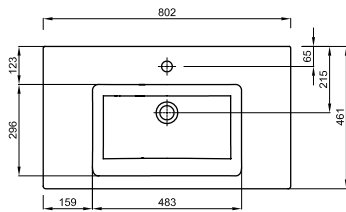

НОВИНКА

Умывальник мебельный с тонким бортом 80 см

с отверстием, с переливом 80 x 46 см

Крепится с помощью винтов

Для комплектации с сифоном 89547, 89548, 89549, 89550, 89551, 89552, 89553, 89554, 89555.

Модель №

Цена
грн с НДС

Вес
кг

Количество
шт./паллета

L51980000

3729

22,3

12

L51980900

4320

22,3

12

TWINS