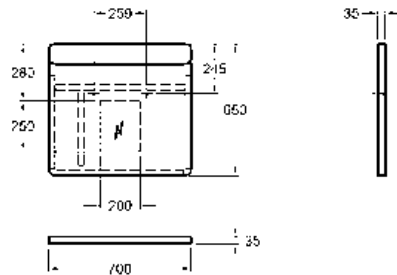

Зеркало с освещением LED
70 x 65 x 3,5 см

Цвет: боковые стороны алюминий сатин

13W, 24V, 4000K, IP44
Встроенный выключатель