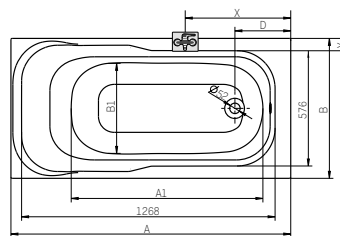

ПРЯМОУГОЛЬНЫЕ ВАННЫ

Модель №

Цена
грн с НДС

Вес
кг

Количество
шт./паллета

	A	B	A1	B1	D	A2	X	Y
XWP354000N	1400	700	650	450	280	500	280	62
XWP355000N	1500	700	750	450	280	600	280	62
XWP356000N	1600	700	850	450	280	700	280	62
XWP357000N	1700	700	950	450	280	800	280	62

Ванна прямоугольная **SENSA**

140 X 70 см

глубина: 39 см, ёмкость: 126 л.

XWP354000N*

2289

13,5

20

Ножки для ванны SNO

PPG0101000*

207

-

-

Ванна прямоугольная **SENSA**

150 X 70 см

глубина: 39 см, ёмкость: 139 л.

XWP355000N*

2442

14,5

20

Ножки для ванны SNO

PPG0101000*

207

-

-

Ванна прямоугольная **SENSA**

160 X 70 см

глубина: 39 см, ёмкость: 152 л.

XWP356000N*

2475

15,5

20

Ножки для ванны SNO

PPG0101000*

207

-

-

Ванна прямоугольная **SENSA**

170 X 70 см

глубина: 39 см, ёмкость: 165 л.

XWP357000N*

2613

16,0

20

Ножки для ванны SNO

PPG0101000*

207

-

-