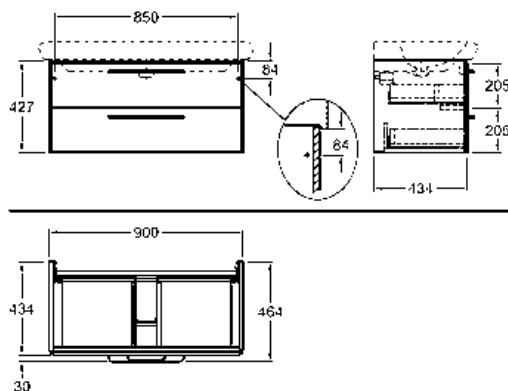

Шкафчик под умывальник

90 x 42,7 x 43,4 см

Цвет: белый глянец

серый глянец

2 ящика с механизмом плавного закрывания,
2 хромированные ручки

В комплекте:

- монтажный набор
- инструкция монтажа

Для комплектации с умывальником 100 см,
M21110, M21010, M21510.