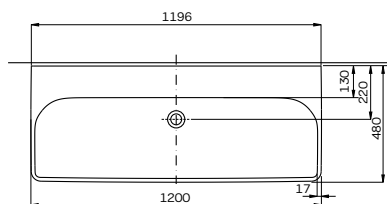

L91020000

7182

29,7

8

L91020900

7929

29,7

8