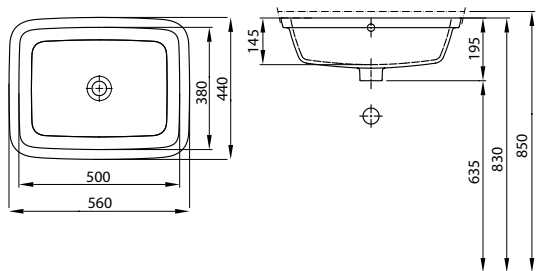

Умывальник встраиваемый под столешницу,

без отверстия, перелив спереди
56 x 44 см

внутренний размер: 50 x 38 см
наружный размер: 56 x 44 см

В комплекте шаблон для монтажа и монтажный набор.