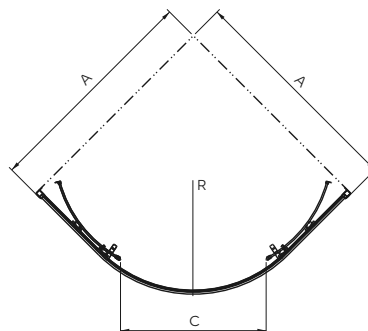

REKORD

Кабина полукруглая 80 см и 90 см Двери раздвижные

	R
PKPG80	450
PKPG90	550

Модель №	Описание		Возможность регулирования [мм]	Ширина входа [мм]	Высота [мм]	Цена грн с НДС	Вес кг	Количество шт./паллета
	Тип стекла	Цвет профиля						
PKPG80222003	стекло прозрачное	серебряный блеск	790 - 810	450	1850	6070	28,0	12
PKPG90222003	прозрачное стекло	серебряный блеск	890 - 910	580	1850	6170	31,0	12

Рекомендуется комплектовать поддонами:

		Цена грн с НДС			Цена грн с НДС
PKPG80:			PKPG90:		
STANDARD PLUS	XBN1480000	4560	STANDARD PLUS	XBN1490000	4809
STANDARD PLUS	XBN1580000	3462	STANDARD PLUS	XBN1590000	3744
FIRST	XBN1680000	2967	FIRST	XBN1690000	3246