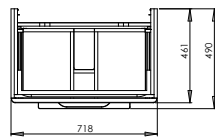

Модель №

Цена
грн с НДС

Вес
кг

Количество
шт./паллета

89435000

9024

34,5

4

89436000

9024

34,5

4

89526000

9024

34,5

4