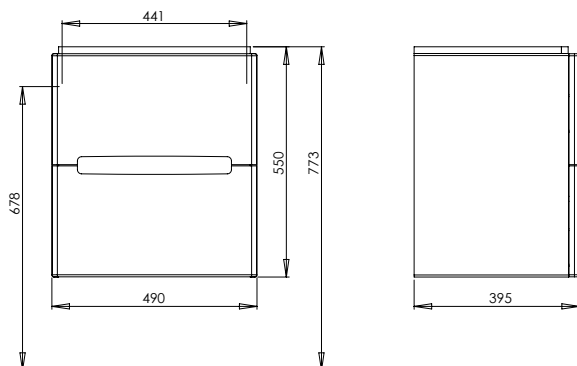

Шкафчик под умывальник
49 x 55 x 39,5 см

Цвет: белый глянец

2 выдвижных ящика с механизмом soft-close.
Для комплектации с умывальником 50 см L31950.
Возможность комплектации с двумя или четырьмя ножками (цена за 2 шт.)

В комплект входят:
– ручки - хром
– монтажный набор
– инструкция по монтажу

Опционально доступны ручки:
Цвет: венге
дуб