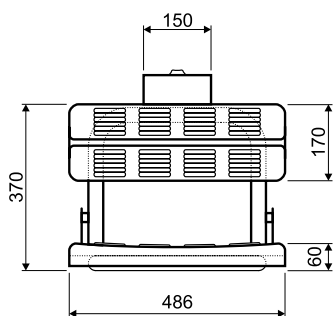

ПРОДУКТЫ ИЗ НЕРЖАВЕЮЩЕЙ СТАЛИ

LEHNER FUNKTION

Модель №

Цена
грн с НДС

Сиденье для душа откидное, со спинкой

- полированное

- матовое

L1223100

13638

L1223104

15642

Для монтажа на поручне, поверхность сиденья из модулей ПВХ.

ПРОДУКТЫ ИЗ
НЕРЖАВЕЮЩЕЙ
СТАЛИ

Вешалка для душевой шторы

90 x 90 см

- полированная

- матовая

L1410100

8400

L1410104

9648

Для углового монтажа с дополнительным креплением к потолку, длина 500 мм.