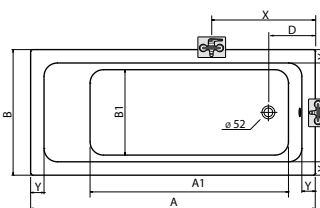

A	B	A1	B1	D	X	Y
XWP1160	1600	700	1120	460	280	500	80
XWP1170	1700	750	1185	510	280	500	80

Ванна прямоугольная **MODO**

MODO 160 x 70 см

боковой слив

глубина: 45 см, ёмкость 205 л
ширина дна: 46 см

ванна + ножки SN7

XWP1160000

3909

16,0

3

ванна с покрытием **AntiSlide** + ножки SN7

XWP1160101

4506

16,0

3

MODO 170 x 75 см

боковой слив

глубина: 45 см, ёмкость 237 л
ширина дна: 51 см

ванна + ножки SN7

XWP1170000

3999

18,0

3

ванна с покрытием **AntiSlide** + ножки SN7

XWP1170101

4599

18,0

3

Дополнительно может комплектоваться ширмой на ванну Niven