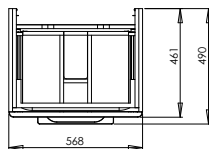

89433000

7521

30,5

4

89434000

7521

30,5

4

89525000

7521

30,5

4