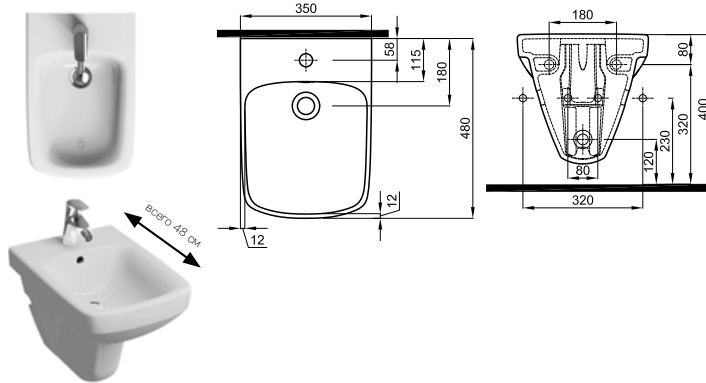

2742

17,0

16

**Биде подвесное прямоугольное 48 см,  
с отверстием**

**M35104000**

2658

16,0

16