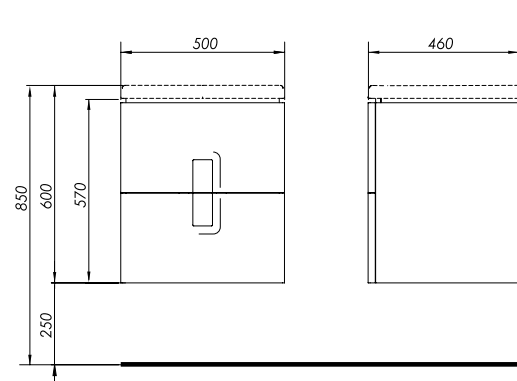

**Шкафчик под умывальник
с двумя выдвижными ящиками**
50 x 57 x 46 см

Цвет:
белый глянец

серебряный графит

черный матовый

2 ящика с механизмом soft-close.
2 ручки (хромированные в модели белый глянец
и серебряный графит, черные в модели черный
матовый).

В комплекте:
– монтажный набор
– инструкция по монтажу

Для комплектации с умывальником 50 см,
L51150, L51151, L51950

Возможность комплектации с ножками хром 15 см
при сочетании шкафчика и умывальника с
высоким бортом (цена за 2 шт.)

НОВИНКА Возможность комплектации с ножками хром 25 см
при сочетании шкафчика и умывальника с
тонким бортом (цена за 2 шт.)

Модель №	Цена грн с НДС	Вес кг	Количество шт./паллета
89489000	5934	21,0	5
89490000	6519	21,0	5
89491000	6519	21,0	5
99487000	123	0,5	1
99656000	153	0,5	1