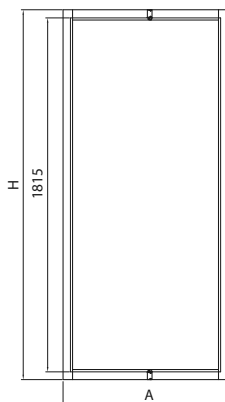

GEO 6

**Панель расширяющая для дверей pivot и bifold 18 см, 42 см, 60 см и 80 см.
Возможность монтажа с правой или левой стороны дверей.**

На фото панель расширяющая с дверями pivot и боковой стенкой

Модель №	Описание		А Возможность регулирования [мм]	Н Высота [мм]	Цена грн с НДС	Вес кг	Количество шт./ паллета
	Тип стекла	Цвет профиля					
GSKP18222003	стекло прозрачное	серебряный блеск	150-200	1900	5780	9,5	12
GSKP42222003	стекло прозрачное	серебряный блеск	390-440	1900	6670	18,0	12
GSKP60222003	стекло прозрачное	серебряный блеск	570-620	1900	7350	22,0	12
GSKP80222003	стекло прозрачное	серебряный блеск	770-820	1900	8130	28,5	12

GEO 6

ВНИМАНИЕ! Фактический размер кабины определяет диапазон регулировки модели