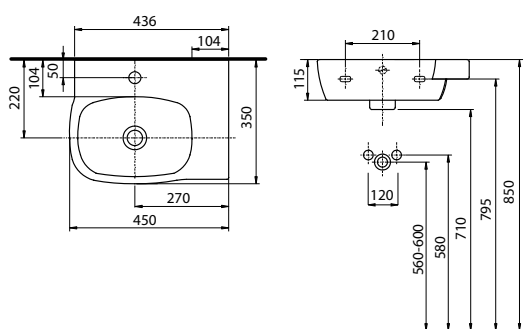

**L21970900**

3498

19,0

12

**Умывальник асимметричный 45 см,**  
правый, с отверстием, с переливом  
45 x 35 см

Крепится с помощью винтов.

**L22145000**

1779