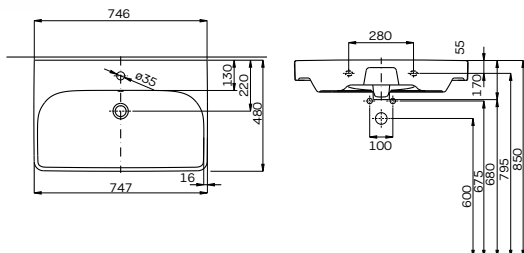

## Умывальник мебельный 75 см

с отверстием, с переливом  
75 x 48 см

Крепится с помощью винтов.  
Для комплектации с полупьедесталом  
L97100 или шкафчиком 89435, 89436, 89526.  
Может устанавливаться на столешницу.