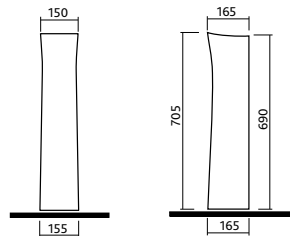

Модель №

Цена
грн с НДС

Вес
кг

Количество
шт./паллета

7195000U*

459

11,0

20

Пьедестал

Для комплектации с умывальниками
7115100U, 7116300U.