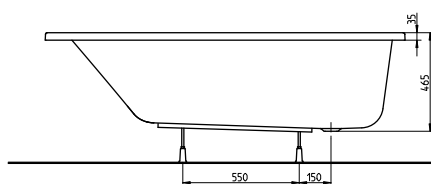

Ванна асимметричная
PROMISE 170 x 110 см

глубина: 45 см, ёмкость: 255 л,

ванна правая + ноги SN7

ванна левая + ноги SN7

**Панель универсальная для ванны
PROMISE 170 x 110 см**

XWA3270000* 5313 19,0 20

XWA3271000* 5313 19,0 20

PWA3270000* 2568 8,0 30

УГЛОВЫЕ И
АСИММЕТРИЧНЫЕ
ВАННЫ