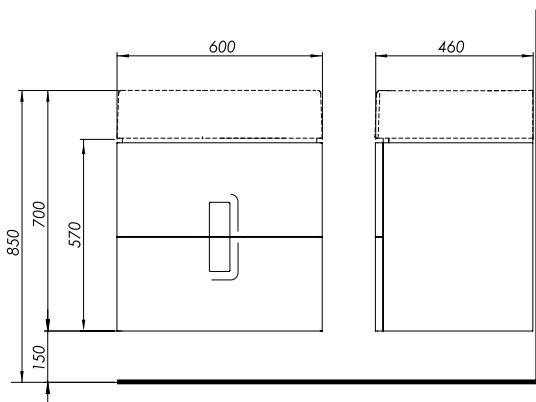

**Шкафчик под умывальник
с двумя выдвижными ящиками**

60 x 57 x 46 см

Цвет:
белый глянец

серебряный графит

черный матовый

2 ящика с механизмом soft-close.
2 ручки (хромированные в модели белый глянец
и серебряный графит, черные в модели черный
матовый).

В комплекте:
– монтажный набор
– инструкция по монтажу

Для комплектации с умывальником 60 см,
L51160, L51161, L51960

Возможность комплектации с ножками хром 15 см
при сочетании шкафчика и умывальника с
высоким бортом (цена за 2 шт.)

НОВИНКА Возможность комплектации с ножками хром 25 см
при сочетании шкафчика и умывальника с
тонким бортом (цена за 2 шт.)

Модель №	Цена грн с НДС	Вес кг	Количество шт./паллета
89492000	6303	24,0	5
89493000	6960	24,0	5
89494000	6960	24,0	5
99487000	123	0,5	1
99656000	153	0,5	1

TWINS