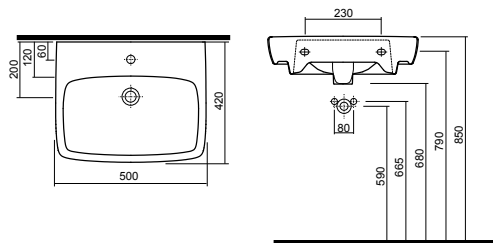

Вес  
кг

Количество  
шт./паллета

**М31150000**

1143

11,0

20

**Умывальник 50 см прямоугольный,**  
с отверстием, с переливом  
50 x 42 см

Крепится с помощью винтов.  
Для комплектации с пьедесталом 99005,  
99006 или полупьедесталом М37100.