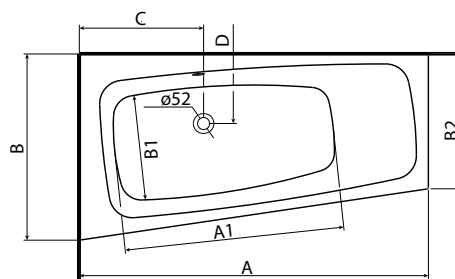

АСИММЕТРИЧНЫЕ ВАННЫ

Модель №

Цена
грн с НДС

Вес
кг

Количество
шт./паллета

	A	A1	A2	B	B1	B2	C	D
150x80	1500	944	570	800	450	579	534	299
160x90	1600	1046	660	900	512	665	586	318
170x90	1700	1130	750	900	519	650	636	315

Стоимость ванны
не включает стоимость
подголовника

НОВИНКА

SPLIT 170 x 90 см

глубина: 42 см, объем: 218 л
ширина дна: 51,9 см

ванна правая + ноги SNO

XWA1670000

5919

20,5

3

ванна левая + ноги SNO

XWA1671000

5919

20,5

3

Панель для ванны SPLIT 170

высота: 55 см

правая фронтальная

PWA1670000

3255

4,4

**

левая фронтальная

PWA1671000

3255

4,4

**

боковая

универсальная

PWA1672000

2130

1,4

**

Дополнительно может комплектоваться
ширмами на ванны Split

НОВИНКА

Подголовник - серый

материал: вспененный полиуретан

Для асимметричных ванн
Split 150, 170 и 180 см

SPO11

592

-

1

УГЛОВЫЕ И
АСИММЕТРИЧНЫЕ
ВАННЫ