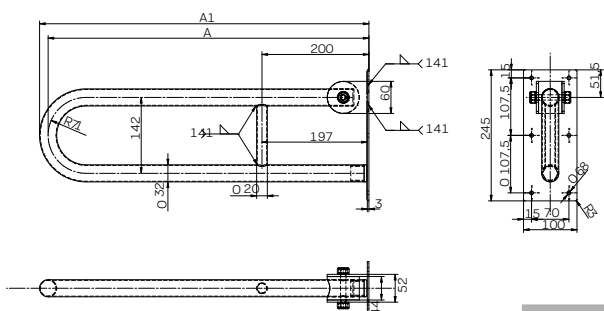

A	A1
L40401000	600	616
L40402000	700	716
L40403000	850	866

L60401000

4809

L60402000

5025

L60403000

5901