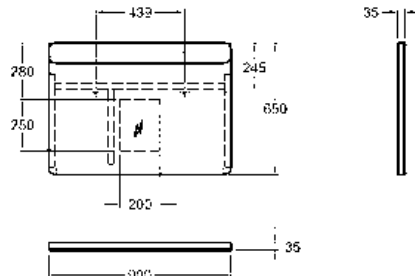

7,5

15

**Зеркало** с освещением LED  
90 x 65 x 3,5 см

Цвет: боковые стороны алюминий сатин

17W, 24V, 4000K, IP44  
Встроенный выключатель

**88424000**

13572

9,4