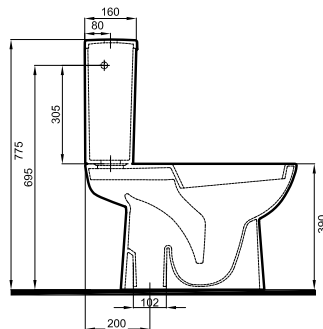

NOVA PRO

Компакт напольный,

СОСТОИТ ИЗ:

Унитаз

с вертикальным выпуском

Сливной бачок округлой формы 6/3 л
с боковым подводом воды

Сливной бачок округлой формы 6/3 л
с нижним подводом воды

Сливной бачок прямоугольный 6/3 л
с боковым подводом воды

Сливной бачок прямоугольный 6/3 л
с нижним подводом воды

Угловой сливной бачок 6/3 л
с боковым подводом воды

Для комплектации с сиденьем М30111,
М30112, М30114, К90118

Модель №

Цена
грн с НДС

Вес
кг

Количество
шт./паллета

М33201000

2583

21,0

8

М34010000

1569

11,0

36

М34012000

1569

11,0

36

М34011000

1668

11,0

36

М34013000

1668

11,0

36

64013000

4512

12,0

8

NOVA PRO