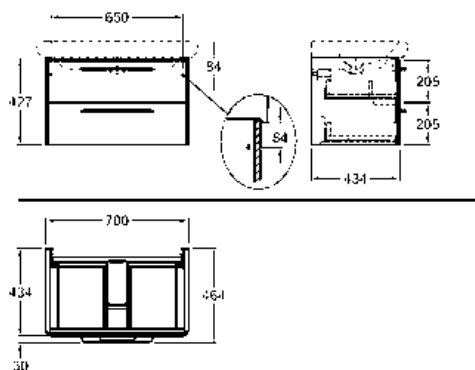

Шкафчик под умывальник

70 x 42,7 x 43,4 см

Цвет: белый глянец

серый глянец

2 ящика с механизмом плавного закрывания,
2 хромированные ручки

В комплекте:

- монтажный набор
- инструкция монтажа

Для комплектации с умывальником 80 см,
M21180.

Модель №

Цена
грн с НДС

Вес
кг

Количество
шт./паллета

89458000

11391

26,0

5

89468000

11391

26,0

5