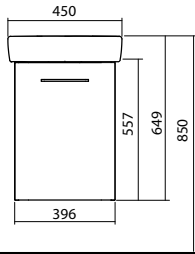

NOVA PRO PICO

NOVA PRO

Комплект 45 см

состоит из:

Умывальник прямоугольный

с отверстием с правой стороны,
45 x 25 см

Шкафчик под умывальник

39,6 x 55,7 x 20,1 см

Цвет: белый глянец

серый ясень

Двери с механизмом soft-close.
1 регулируемая полка из ДСП.

В комплект входят:

- монтажный набор
- инструкция по монтажу
- ручки

Дополнительно комплектуется 2
хромированными ножками
(цена за 2 шт.)

Модель №

Цена
грн с НДС

Вес
кг

Количество
шт./паллета

M39003000

3696

16,5

5

M39009000

3696

16,5

5

99428000

588

0,5

1