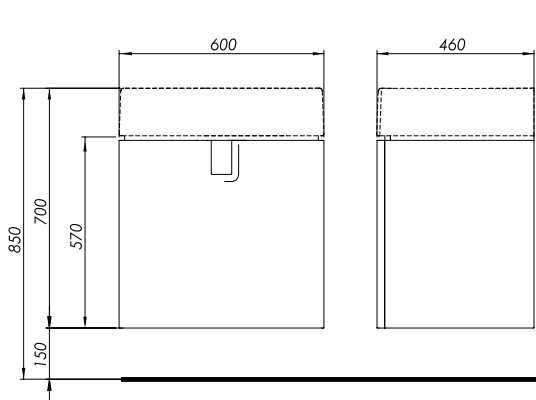

**Шкафчик под умывальник
с выдвижным ящиком**

60 x 57 x 46 см

Цвет:
белый глянец

серебряный графит

черный матовый

Ящик с механизмом soft-close.
Ручка (хромированная в модели белый глянец
и серебряный графит, черная в модели черный
матовый). 1 регулируемая полка из ДСП.

В комплекте:
– монтажный набор
– инструкция по монтажу

Для комплектации с умывальником 60 см,
L51160, L51161, L51960

Возможность комплектации с ножками хром 15 см
при сочетании шкафчика и умывальника с
высоким бортом (цена за 2 шт.)

НОВИНКА

Возможность комплектации с ножками хром 25 см
при сочетании шкафчика и умывальника с
тонким бортом (цена за 2 шт.)

Модель №	Цена грн с НДС	Вес кг	Количество шт./паллета
89498000	4647	23,0	5
89499000	5217	23,0	5
89500000	5217	23,0	5
99487000	123	0,5	1
99656000	153	0,5	1