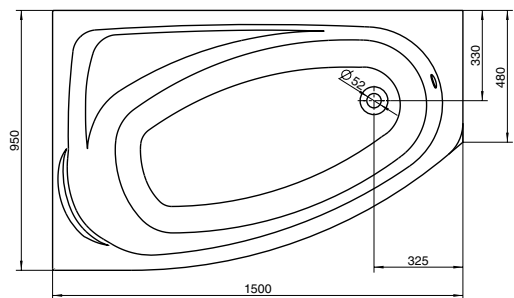

Ванна асимметричная
MYSTERY 150x95 см,
глубина: 42 см, ёмкость: 195 л,

ванна правая + ноги SN7

ванна левая + ноги SN7

**Панель универсальная для ванны
MYSTERY**

XWA3750000*	3894	17,7	20
XWA3751000*	3894	17,7	20
PWA3750000*	1926	6,5	30