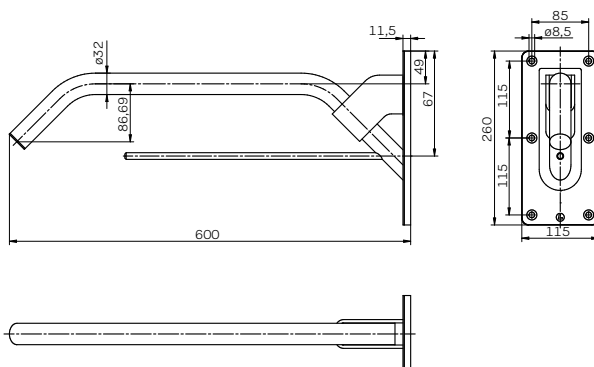

ПРОДУКТЫ ИЗ НЕРЖАВЕЮЩЕЙ СТАЛИ

LEHNER EVOLUTION

Модель №

Цена
грн с НДС

Поручень для умывальника с полотенцедержателем

длина: 600 мм

диаметр: $\varnothing$ 32 мм

матовая нержавеющая сталь, с белыми элементами

В комплекте монтажный набор для твердой стены (кирпич, бетон).

L30301001

7959

Поручень откидной

диаметр: $\varnothing$ 38 мм

длина: 600 мм

длина: 700 мм

длина: 850 мм

матовая нержавеющая сталь, с белыми элементами

В комплекте монтажный набор для твердой стены (кирпич, бетон).

L30401001

10803

L30402001

11082

L30403001

11334