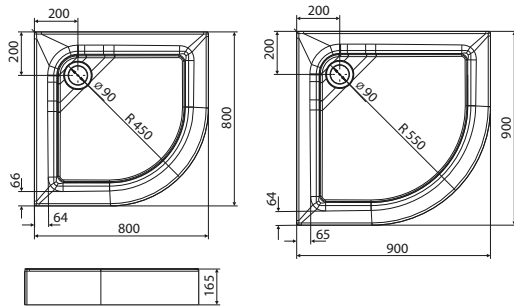

АКРИЛОВЫЕ ДУШЕВЫЕ ПОДДОНЫ

Поддон полукруглый FIRST
80 x 80 см

глубина: 4 см
выпуск: 90 мм

Поддон полукруглый FIRST
90 x 90 см

глубина: 4 см
выпуск: 90 мм

Полная высота: 16,5 см

Рекомендуем сифон Geberit 150.670.00.1

Поддон с интегрированной панелью и ножками.

Поддоны упакованы в картонные коробки.

Модель №

Цена
грн с НДС

Вес
кг

Количество
шт./паллета

XBN1680000

2967

8,5

7

XBN1690000

3246

9,0

7