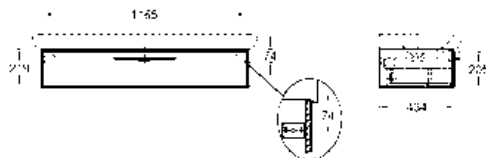

89461000

11604

24,0

5

89471000

11604

24,0

5