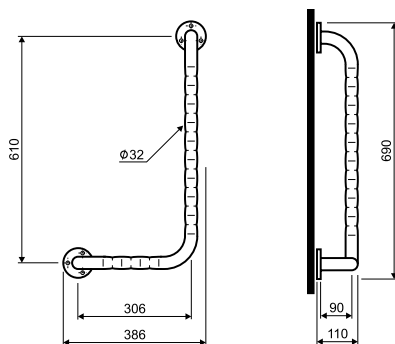

ПРОДУКТЫ ИЗ НЕРЖАВЕЮЩЕЙ СТАЛИ

LEHNEN FUNKTION

Модель №

Цена
грн с НДС

Поручень прямой

диаметр: $\varnothing$ 32 мм

длина: 30 см - гладкий

- волнистый

- матовый

длина: 60 см - гладкий

- волнистый

- матовый

В комплекте крепления для твердой стены (кирпич, бетон).

	A
L100010...	300
L100060...	600

L1000101 1626

L1000102 1686

L1000104 1965

L1000601 2904

L1000602 2904

L1000604 3405

Поручень угловой 90°

диаметр: $\varnothing$ 32 мм, 30,6 x 61 см

правый - гладкий

- волнистый

- матовый

левый (на рисунке) - гладкий

- волнистый

- матовый

В комплекте крепления для твердой стены (кирпич, бетон).

L1012111 3960

L1012112 3960

L1012114 4530

L1012121 3960

L1012122 3960

L1012124 4530