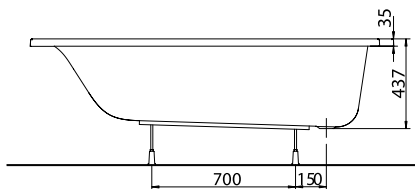

левая

Ванна асимметричная
MIRRA 170 X 110 см
глубина: 42 см, ёмкость: 264 л.

ванна правая + ноги SN8

XWA3370000*

5520

25,0

20

ванна правая + ноги SN8 + подголовник

XWA3370001*

6117

25,0

20

ванна левая + ноги SN8

XWA3371000*

5520

25,0

20

ванна левая + ноги SN8 + подголовник

XWA3371001*

6117

25,0

20

**Панель универсальная для ванны
Mirra**

PWA3370000*

2625

8,0

30

УГЛОВЫЕ И
АСИММЕТРИЧНЫЕ
ВАННЫ

*Продукты украинского производства.