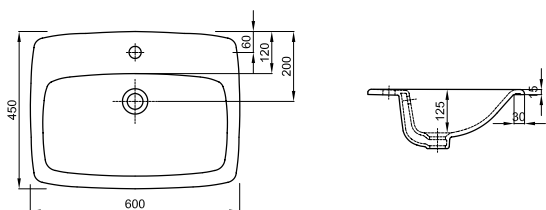

## Умывальник встраиваемый в столешницу NOVA PRO,

с отверстием, с переливом  
60 x 45 см

В комплекте находится шаблон для монтажа.

**M31861000**

2520

11,0

12