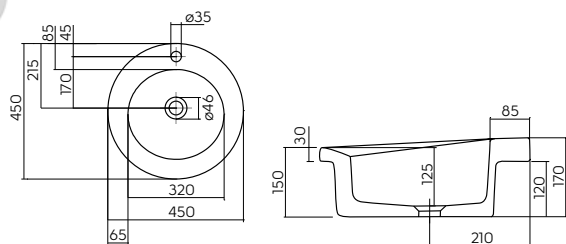

## Умывальник круглый Ø 45 см,

встраиваемый в столешницу,  
с отверстием, без перелива

В комплекте слив с керамической крышкой и  
шаблон для монтажа.

**L31845000**

6558

11,0

8

**L31845900**