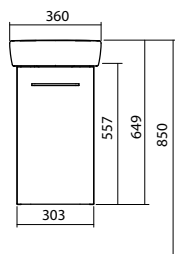

## Межписсуарная перегородка

72 x 39 x 6 см

**60201000**

2880

**Комплект 36 см,**  
состоит из:  
**Умывальник прямоугольный**  
36 x 28 см  
**Шкафчик под умывальник**  
30,3 x 55,7 x 22,9 см

Цвет: белый глянец  
серый ясень