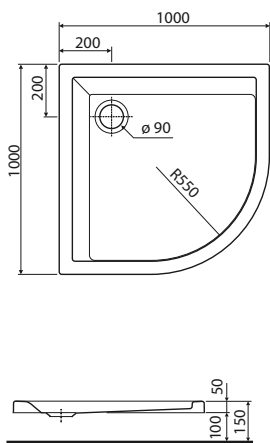

**Поддон полукруглый RASYFIK**

100 x 100 см

высота края поддона: 5 см  
выпуск: 90 мм

Поддон упакован в картонную коробку.

Рекомендуем сифон Geberit 150.670.00.1

**Ножки к поддону**

<b>XBN0710000</b>	5835	12,0	15
<b>SN6</b>	561	-	1