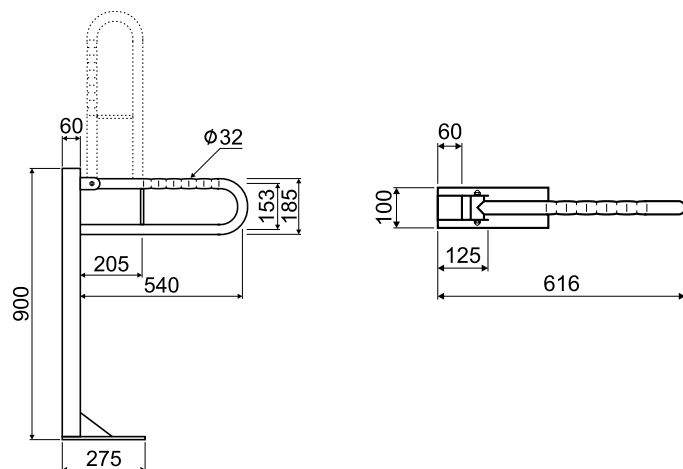

- гладкий
- волнистый
- матовый

L1061401

14703

L1061402

14703

L1061404

16827

В комплекте крепления.