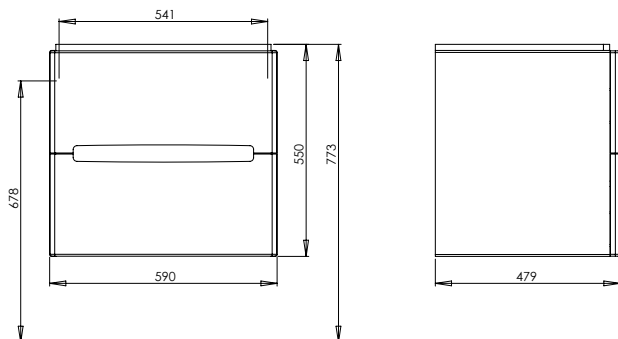

Шкафчик под умывальник
59 x 55 x 47,9 см

Цвет: белый глянец

2 выдвижных ящика с механизмом soft-close.
Для комплектации с умывальником 60 см L31960.
Возможность комплектации с двумя или четырьмя ножками (цена за 2 шт.)

В комплект входят:
– ручки - хром
– монтажный набор
– инструкция по монтажу

Опционально доступны ручки:
Цвет: венге
дуб