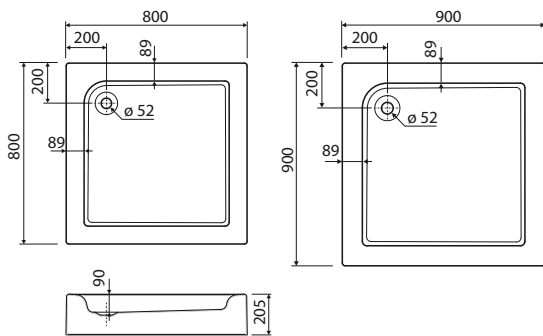

АКРИЛОВЫЕ ДУШЕВЫЕ ПОДДОНЫ

Поддон квадратный STANDARD PLUS

80 x 80 см
глубина: 9 см
выпуск: 52 мм

Поддон квадратный STANDARD PLUS

90 x 90 см
глубина: 9 см
выпуск: 52 мм

Полная высота: 20,5 см

Поддон с интегрированной панелью

Поддон упакован в картонную коробку.

Рекомендуем сифон Geberit 150.680.00.1

Ножки к поддонам

Модель №

Цена
грн с НДС

Вес
кг

Количество
шт./паллета

XBK1480000

4560

13,0

6

XBK1490000

4809

14,0

6

SN5

561

-

1

Поддон полукруглый STANDARD PLUS

80 x 80 см
глубина: 9 см
выпуск: 52 мм

Рекомендуем сифон Geberit 150.671.21.1

ВНИМАНИЕ! Возможность установки поддона с панелью PBNO280 (выс. 25 см).

Ножки к поддонам

(при комплектации с панелью PBNO280)

Поддон полукруглый STANDARD PLUS

90 x 90 см
глубина: 9 см
выпуск: 52 мм

Рекомендуем сифон Geberit 150.671.21.1

ВНИМАНИЕ! Возможность установки поддона с панелью PBNO290 (выс. 25 см).

Ножки к поддонам

(при комплектации с панелью PBNO290)

Ножки к поддонам

XBN1580000

3462

9,0

6

PBNO280000

2028

4,0

SN1

561

-

1

XBN1590000

3744

10,0

6

PBNO290000

2028

4,0

SN2

561

-

1

SN5

561

-

1