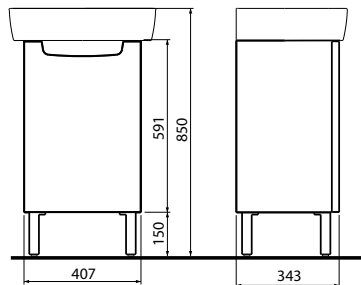

Шкафчик под умывальник

40,7 x 59,1 x 34,3 см

Цвет:
фасад и корпус – белый глянец

фасад – белый глянец, корпус – венге

Двери с механизмом soft-close.
1 нерегулируемая полка из ДСП.
Возможность установки двери на правую или левую сторону.

В комплект входят:
– монтажный набор
– инструкция по монтажу

Для комплектации с умывальником 50 см К91952.

Дополнительно комплектуется 2 или 4 ножками (цена за 2 шт.)

Модель №

Цена
грн с НДС

Вес
кг

Количество
шт./паллета

89543000

1965

10,0

5

89544000

1965

10,0

5

99274000

216

0,3

1