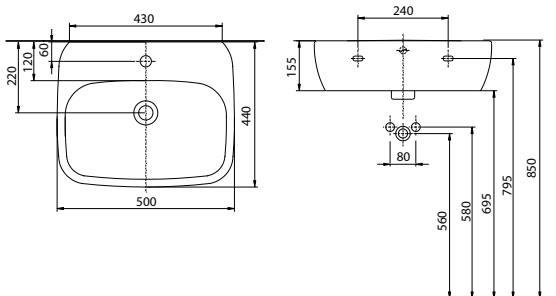

**Умывальник 50 см,**  
с отверстием, с переливом  
50 x 44 см

Крепится с помощью винтов.  
Для комплектации с полупьедесталом L27100

**L21950000**

1995

13,0

18

**L21950900**

2745