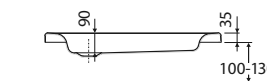

АКРИЛОВЫЕ
ДУШЕВЫЕ
ПОДДОНЫ