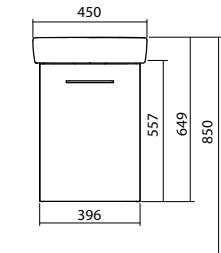

Комплект 45 см,

состоит из:

Умывальник прямоугольный

с отверстием с правой стороны, 45 x 25 см

Шкафчик под умывальник

39,6 x 55,7 x 20,1 см

Цвет: белый глянец

серый ясень

Двери с механизмом soft-close.
1 нерегулируемая полка из ДСП.

В комплект входят:

- монтажный набор
- инструкция по монтажу
- ручки

Дополнительно комплектуется 2
хромированными ножками (цена за 2 шт.)

Модель №

Цена
грн с НДС

Вес
кг

Количество
шт./паллета

M39003000

3696

16,5

5

M39009000

3696

16,5

5

99428000

588

0,5

1