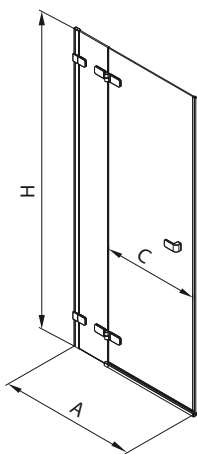

Двери распашные в нишу 80 см, 90 см, 100 см и 120 см, левые и правые. Двери открываются наружу.

	X
HDRF80	191,5
HDRF90	241,5
HDRF10	241,5
HDRF12	341,5

На фото двери распашные HDRF, левые

Модель №	Описание		A Возможность регуляции [мм]	C Ширина входа [мм]	H Высота [мм]	Цена грн с НДС	Вес кг	Количество шт./ паллета
	Тип стекла	Цвет профиля						
HDRF80222003L	стекло прозрачное	○ серебряный блеск	782 - 800	562	1950	16620	35,0	5
HDRF80222003R	стекло прозрачное	○ серебряный блеск	782 - 800	562	1950	16620	35,0	5
HDRF90222003L	стекло прозрачное	○ серебряный блеск	882-900	612	1950	17030	38,0	5
HDRF90222003R	стекло прозрачное	○ серебряный блеск	882-900	612	1950	17030	38,0	5
HDRF10222003L	стекло прозрачное	○ серебряный блеск	982-1000	712	1950	17510	42,0	5
HDRF10222003R	стекло прозрачное	○ серебряный блеск	982-1000	712	1950	17510	42,0	5
HDRF12222003L	стекло прозрачное	○ серебряный блеск	1182-1200	812	1950	18480	49,5	5
HDRF12222003R	стекло прозрачное	○ серебряный блеск	1182-1200	812	1950	18480	49,5	5

Рекомендуется комплектовать поддонами:

HDRF80:

РАСЫФИК 80/80

XBK0780000

Цена
грн с НДС

4746

HDRF90:

РАСЫФИК 90/90

XBK0790000

4902

HDRF10:

РАСЫФИК 100/100

РАСЫФИК 100/80

РАСЫФИК 100/90

HDRF12:

РАСЫФИК 120/80

РАСЫФИК 120/90

XBK0710000

XBP0718000

XBP0719000

XBP0780000

XBP0729000

Цена
грн с НДС

4992

4902

4992

5247

6804