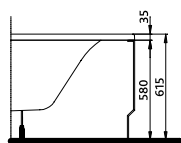

УГЛОВЫЕ ВАННЫ

Модель №

Цена
грн с НДС

Вес
кг

Количество
шт./паллета

Угловая ванна **RELAX**
150 x 150 см
глубина: 46,5 см, ёмкость: 290 л.

ванна + ноги SN8

Панель для ванны RELAX

XWN305000*

6354

26,0

20

PWN3050000*

2616

8,0

30