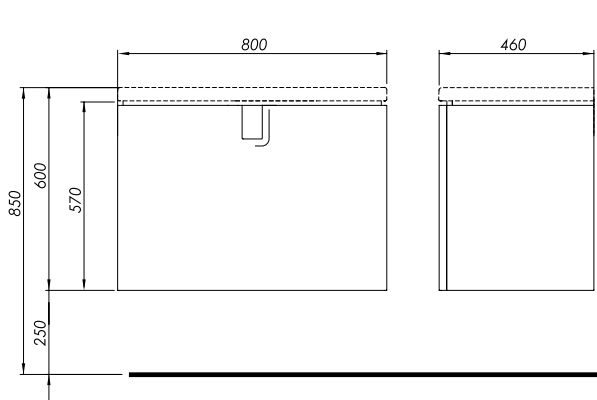

НОВИНКА

**Шкафчик под умывальник
с выдвижным ящиком**

80 x 57 x 46 см

Цвет:
белый глянец

серебряный графит

черный матовый

Ящик с механизмом soft-close.
Ручка (хромированная в модели белый глянец
и серебряный графит, черная в модели черный
матовый). 1 регулируемая полка из ДСП.

В комплекте:
– монтажный набор
– инструкция по монтажу

Для комплектации с умывальником 80 см
L51980

НОВИНКА

Возможность комплектации с ножками хром 25 см
при сочетании шкафчика и умывальника с
тонким бортом (цена за 2 шт.)

Модель №	Цена грн с НДС	Вес кг	Количество шт./паллета
89550000	6504	30,0	5
89551000	7302	30,0	5
89552000	7302	30,0	5
99656000	153	0,5	1

TWINS