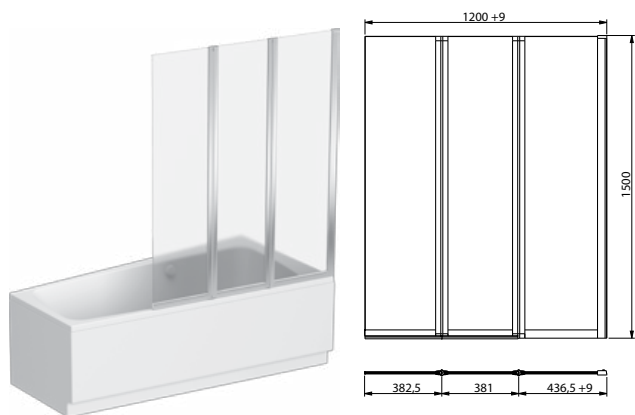

**Ширма на ванну 3-секционная
лево и правосторонняя 120 x 150 см
к асимметричным ваннам**

**Ширма на ванну 3-секционная
лево и правосторонняя 120 x 150 см
к прямоугольным ваннам**