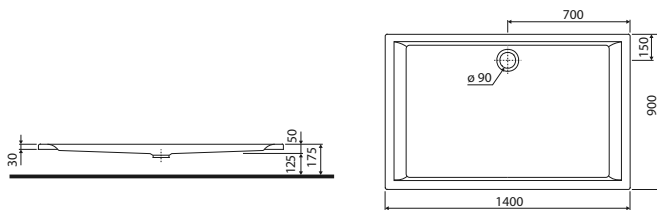

Ножки к поддону