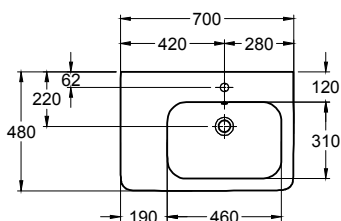

Модель №

6474

19,0

16

M21170900

7065

19,0

16