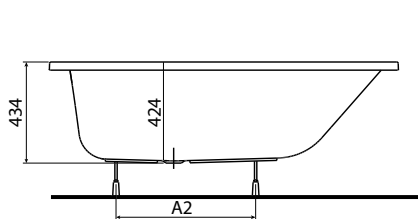

A	A1	A2	B	B1	B2	C	D
150x80	1500	944	570	800	450	579	534	299
160x90	1600	1046	660	900	512	665	586	318
170x90	1700	1130	750	900	519	650	636	315

Стоимость ванны
не включает стоимость
подголовника

НОВИНКА

SPLIT 170 x 90 см

глубина: 42 см, объем: 218 л
ширина дна: 51,9 см

ванна правая + ноги SNO

XWA1670000

5919

20,5

3

ванна левая + ноги SNO

XWA1671000

5919

20,5

3

Панель для ванны SPLIT 170

высота: 55 см

правая фронтальная

PWA1670000

3255

4,4

**

левая фронтальная

PWA1671000

3255

4,4

**

боковая

универсальная

PWA1672000

2130

1,4

**

Дополнительно может комплектоваться
ширмами на ванны Split

НОВИНКА

Подголовник - серый

материал: вспененный полиуретан

Для асимметричных ванн
Split 150, 170 и 180 см

SPO11

592

-

1

УГЛОВЫЕ И
АСИММЕТРИЧНЫЕ
ВАННЫ