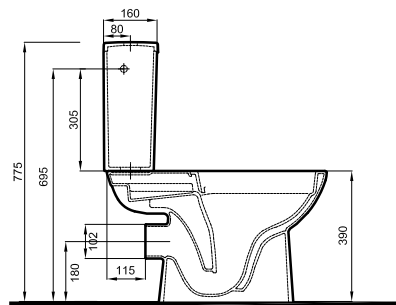

NOVA PRO

NOVA PRO

Rimfree

Компакт напольный,
состоит из:
Унитаз Rimfree
с горизонтальным выпуском
Сливной бачок прямоугольный 6/3 л
с боковым подводом воды
Сиденье с крышкой твердое, soft-close,
из материала Duroplast, петли металлические

Компакт напольный, **НОВИНКА**
состоит из:
Унитаз Rimfree
с горизонтальным выпуском
Сливной бачок прямоугольный 6/3 л
с нижним подводом воды
Сиденье с крышкой твердое, soft-close,
из материала Duroplast, петли металлические

Компакт напольный,
состоит из:
Унитаз Rimfree
с горизонтальным выпуском
Сливной бачок округлой формы 6/3 л
с боковым подводом воды
Сиденье с крышкой твердое, soft-close,
из материала Duroplast, петли металлические

Компакт напольный, **НОВИНКА**
состоит из:
Унитаз Rimfree
с горизонтальным выпуском
Сливной бачок округлой формы 6/3 л
с нижним подводом воды
Сиденье с крышкой твердое, soft-close,
из материала Duroplast, петли металлические

Модель №

Цена
грн с НДС

Вес
кг

Количество
шт./паллета

M39038000

5442

35,0

6

M39045000

5442

35,0

6

M39039000

5349

35,0

6

M39044000

5349

35,0

6