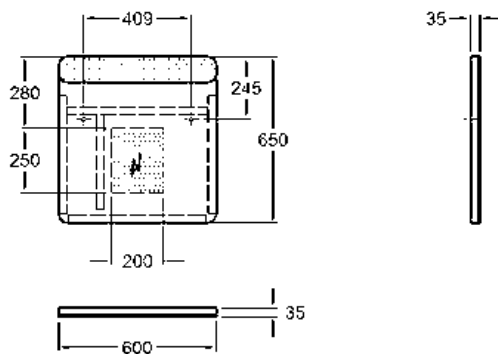

Зеркало с освещением LED

60 x 65 x 3,5 см

Цвет: боковые стороны алюминий сатин

11W, 24V, 4000K, IP44

Встроенный выключатель