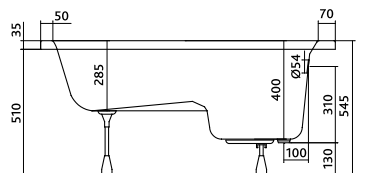

Ванна прямоугольная **DIUNA**

120 x 70 см

глубина: 42 см, ёмкость: 120 л.

XWP3120000*

2997

17,0

10

ванна + ножки SNO