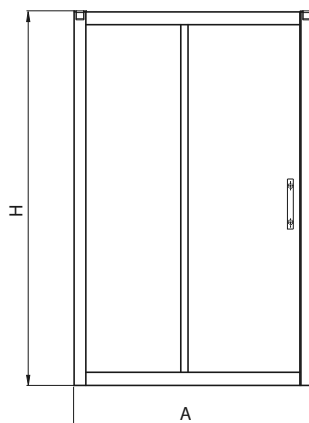

ВНИМАНИЕ!

ДВЕРИ СОСТОЯТ
ИЗ ЧАСТЕЙ
A + B (1/2+ 2/2)

	X
GDRS110	675
GDRS140	725
GDRS160	825

Модель №	Описание		A Возможность регулирования [мм]	C Ширина входа [мм]	H Высота [мм]	Цена грн с НДС	Вес кг	Количество шт./ паллета
	Тип стекла	Цвет профиля						
GDRS11222003A часть 1/2	стекло прозрачное	серебряный блеск	1050-1100	415	1900	5030	16,0	12
GDRS11222003B часть 2/2								
GDRS14222003A часть 1/2	стекло прозрачное	серебряный блеск	1350-1400	565	1900	5970	21,0	12
GDRS14222003B часть 2/2								
GDRS16222003A часть 1/2	стекло прозрачное	серебряный блеск	1550-1600	665	1900	7290	24,0	12
GDRS16222003B часть 2/2								
Дополнительно A60600CP	Удлиняющий профиль 30 мм	серебряный блеск	-	-	-	1890	-	1

Возможность монтажа со входом с правой или левой стороны.

Рекомендуется комплектовать поддонами:

GDRS14:		Цена грн с НДС
РАСЫФИК	ХВР0749000	8082

ВНИМАНИЕ! Фактический размер кабины определяет диапазон регулировки модели