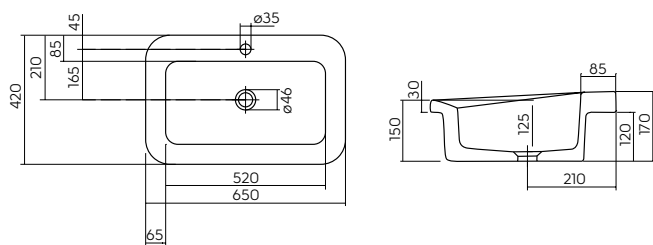

○

L31866000

8082

17,0

6

L31866900

8832

17,0

6

УМЫВАЛЬНИКИ