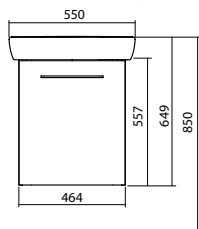

M39005000

5136

26,0

5

M39011000

5136

26,0

5

99428000

588

0,5

1