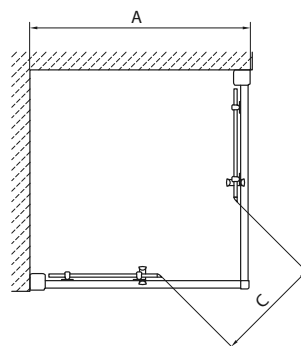

# GEO 6

**Кабина квадратная 80 см и 90 см, двери раздвижные.**

**ВНИМАНИЕ!**  
КАБИНА СОСТОИТ  
ИЗ ЧАСТЕЙ  
**A + B (1/2 + 2/2)**

Модель №	Описание		A Возможность регулирования [мм]*	C Ширина входа [мм]	H Высота [мм]	Цена грн с НДС	Вес кг	Количество шт./ паллета
	Тип стекла	Цвет профиля						
<b>GKDK80222003A часть 1/2</b>	стекло прозрачное	серебряный блеск	775-800	360	1900	6580	20,0	12
<b>GKDK80222003B часть 2/2</b>								
<b>GKDK90222003A часть 1/2</b>	стекло прозрачное	серебряный блеск	875-900	455	1900	7060	24,0	12
<b>GKDK90222003B часть 2/2</b>								