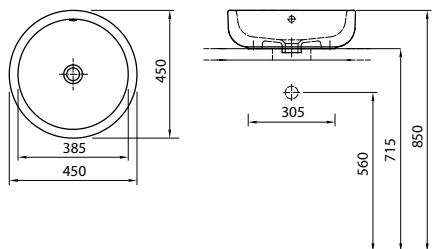

## Умывальник круглый EGO by Citterio ø 45 см, встраиваемый на столешницу

без отверстия, с переливом  
В комплекте находится шаблон для монтажа и  
монтажный набор.

Модель №	Цена грн с НДС	Вес кг	Количество шт./паллета
<b>K12145000</b>	6402	17,0	22
<b>K12145900</b>	7119	17,0	22