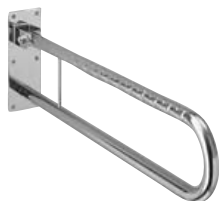

Поручень настенный дугообразный, откидной

диаметр: $\varnothing$ 32 мм

длина: 85 см