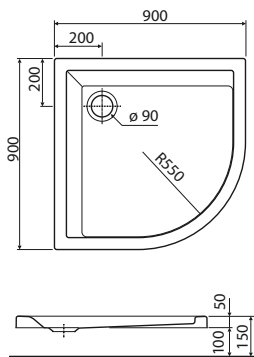

Модель №	Цена грн с НДС	Вес кг	Количество шт./паллета
XBN0790000	4746	10,0	15
XBN0790101	7458	10,0	15
PBN0490000	2343	4,0	
SN6	561	-	1