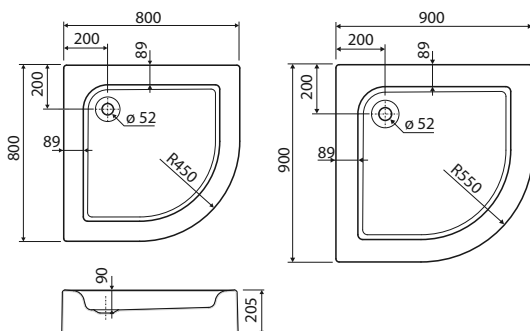

Ножки к поддонам