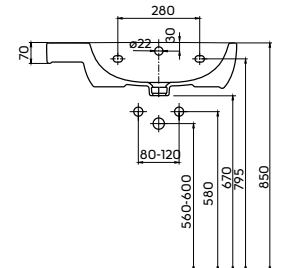

**L21765900**

4461

18,0

10К

STYLE

**Умывальник асимметричный 65 см,**  
левый, с отверстием, с переливом  
65 x 46 см

Крепится с помощью винтов.  
Для комплектации с полупьедесталом L27100.

**L21766000**