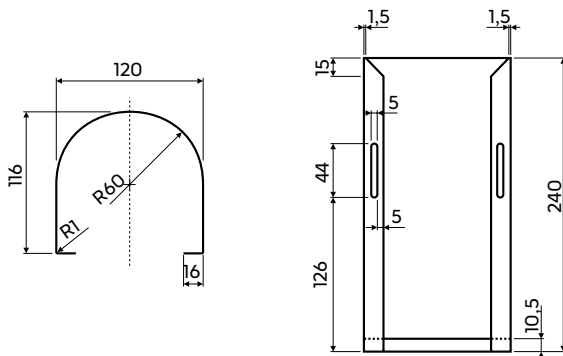

NOVA PRO JUNIOR

Умывальник 50 см,
с отверстием, с переливом
50 x 41 см

Крепится с помощью винтов.
Для комплектации с пьедесталом 99005,
99006 или полупьедесталом М37100.

Модель №

Цена
грн с НДС

Вес
кг

Количество
шт./паллета

М31150000

1143

11,0

20

Умывальник 50 см прямоугольный,
с отверстием, с переливом
50 x 42 см

Крепится с помощью винтов.
Для комплектации с пьедесталом 99005,
99006 или полупьедесталом М37100.

М31151000

1242

12,0

20

Пьедестал,
высота 24 см

- хромированный
- красный

В комплекте находится набор для монтажа.

99005000

984

1,0

1

99006000

1212

1,0

1

NOVA PRO