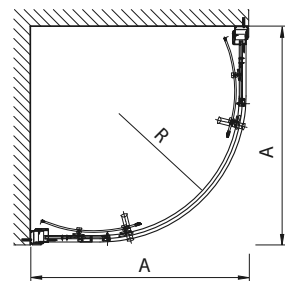

Модель №	Описание		A Возможность регулирования [мм]*	C Ширина входа [мм]	H Высота [мм]	Цена грн с НДС	Вес кг	Количество шт./ паллета
	Тип стекла	Цвет профиля						
GKPG80222003A часть 1/2	стекло прозрачное ○	серебряный блеск	775 - 800	440	1900	5690	29,0	12
GKPG80222003B часть 2/2								
GKPG80205003A часть 1/2	стекло PRISMATIC	серебряный блеск	775 - 800	440	1900	6260	29,0	12
GKPG80205003B часть 2/2								
GKPG90222003A часть 1/2	стекло прозрачное ○	серебряный блеск	875 - 900	520	1900	6170	31,0	12
GKPG90222003B часть 2/2								
GKPG90205003A часть 1/2	стекло PRISMATIC	серебряный блеск	875 - 900	520	1900	6780	31,0	12
GKPG90205003B часть 2/2								

Рекомендуется комплектовать поддонами:

		Цена грн с НДС			Цена грн с НДС
GKPG80:			GKPG90:		
PACYFIK	XBN0780000	4746	PACYFIK	XBN0790000	4746
STANDARD PLUS	XBN1480000	4560	STANDARD PLUS	XBN1490000	4809
STANDARD PLUS	XBN1580000	3462	STANDARD PLUS	XBN1590000	3744
DEEP	XBN0380000	4308	DEEP	XBN0390000	4776
FIRST	XBN1680000	2967	FIRST	XBN1690000	3246

○ Продукт доступен только с покрытием Reflex Kolo.

ВНИМАНИЕ! Фактический размер кабины определяет диапазон регулировки модели

* Максимально возможная ширина кабины.

При монтаже кабины на полу, предельные размеры установки показаны на первой странице инструкции монтажа.