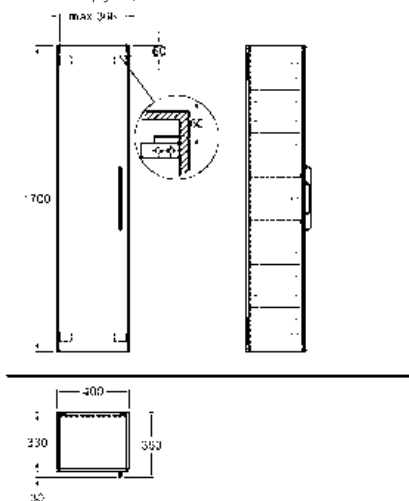

Шкафчик подвесной, высокий

40 x 170 x 33,1 см

Цвет: белый глянец

серый глянец

Двери с механизмом плавного закрывания,
хромированные ручки.
Возможность монтажа двери на левую или
правую сторону.

1 зеркало на внутренней стороне двери
2 нерегулируемые полки из ДСП
4 регулируемые стеклянные полки

В комплекте:
- монтажный набор
- инструкция монтажа