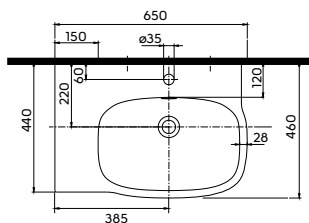

Умывальник асимметричный 65 см,
левый, с отверстием, с переливом
65 x 46 см

Крепится с помощью винтов.
Для комплектации с полупьедесталом L27100.

L21766000

3714

18,0

10К

L21766900

4461

18,0

10К