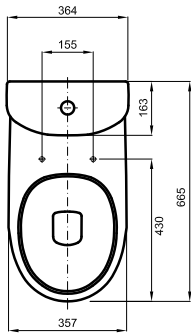

NOVA PRO

Компакт напольный,

СОСТОИТ ИЗ:

Унитаз

с вертикальным выпуском

Сливной бачок округлой формы 6/3 л
с боковым подводом воды

Сливной бачок округлой формы 6/3 л
с нижним подводом воды

Сливной бачок прямоугольный 6/3 л
с боковым подводом воды

Сливной бачок прямоугольный 6/3 л
с нижним подводом воды

Угловой сливной бачок 6/3 л
с боковым подводом воды

Для комплектации с сиденьем М30111,
М30112, М30114, К90118

Модель №

Цена
грн с НДС

Вес
кг

Количество
шт./паллета

М33201000

2583

21,0

8

М34010000

1569

11,0

36

М34012000

1569

11,0

36

М34011000

1668

11,0

36

М34013000

1668

11,0

36

64013000

4512

12,0

8

NOVA PRO