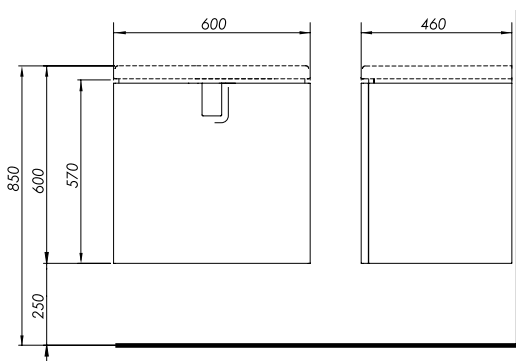

Шкафчик под умывальник с дверцей
60 x 57 x 46 см

Цвет:
белый глянец

серебряный графит

черный матовый

Двери с механизмом soft-close.
Ручка (хромированная в модели белый глянец и серебряный графит, черная в модели черный матовый).

1 регулируемая полка из ДСП.
Возможность монтажа двери с левой или правой стороны.

В комплекте:
– монтажный набор
– инструкция по монтажу

Для комплектации с умывальником 60 см,
L51160, L51161, L51960

Возможность комплектации с ножками хром 15 см
при сочетании шкафчика и умывальника с
высоким бортом (цена за 2 шт.)

НОВИНКА Возможность комплектации с ножками хром 25 см
при сочетании шкафчика и умывальника с
тонким бортом (цена за 2 шт.)

Модель №	Цена грн с НДС	Вес кг	Количество шт./паллета
89486000	3276	20,0	5
89487000	3684	20,0	5
89488000	3684	20,0	5
99487000	123	0,5	1
99656000	153	0,5	1