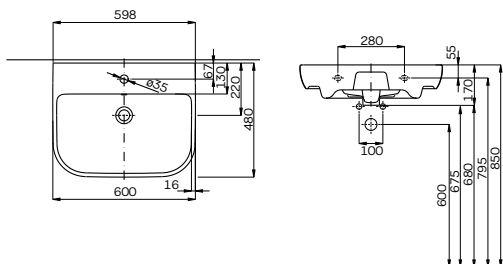

## Умывальник 60 см

с отверстием, с переливом  
60 x 48 см

Крепится с помощью винтов.  
Для комплектации с полупьедесталом L97100.  
Может устанавливаться на столешницу.

**L91160000**

2559

15,5

20

**L91160900**