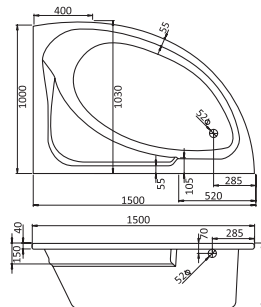

Наименование ГОА 150×100 ПРАВОСТОРОННЯЯ

Габариты

Длина, см	Ширина, см	Глубина, см	Высота, см	Объем, л
150	100	45	62–66	220

Описание	Артикул	
Асимметричная акриловая ванна правосторонняя	1WH112032	Без гидромассажа
	1WH112428	Монтажный комплект
Комплектация	1WH112349	"Базовая"
	1WH112369	"Базовая Плюс"
	1WH112389	"Комфорт"
	1WH112409	"Комфорт Плюс"
Дополнительно	1WH112204	Панель фронтальная для ванны