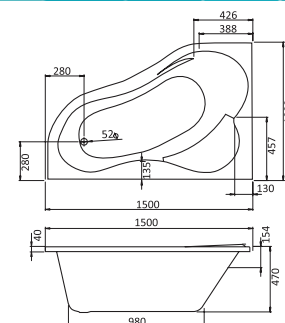

Наименование ГОА 150×100 ПРАВОСТОРОННЯЯ

Габариты

Длина, см	Ширина, см	Глубина, см	Высота, см	Объем, л
150	100	45	62–66	220

Описание	Артикул	
Асимметричная акриловая ванна правосторонняя	1WH112032	Без гидромассажа
	1WH112428	Монтажный комплект
Комплектация	1WH112349	"Базовая"
	1WH112369	"Базовая Плюс"
	1WH112389	"Комфорт"
	1WH112409	"Комфорт Плюс"
Дополнительно	1WH112204	Панель фронтальная для ванны

Асимметричные ванны

Наименование ИБИЦА 150X100 ЛЕВОСТОРОННЯЯ

Габариты

Длина, см	Ширина, см	Глубина, см	Высота, см	Объем, л
150	100	47	62–66	230

Описание	Артикул	
Асимметричная акриловая ванна левосторонняя	1WH112034	Без гидромассажа
	1WH112433	Монтажный комплект
Комплектация	1WH112350	"Базовая"
	1WH112370	"Базовая Плюс"
	1WH112390	"Комфорт"
	1WH112410	"Комфорт Плюс"
Дополнительно	1WH112087	Панель фронтальная для ванны