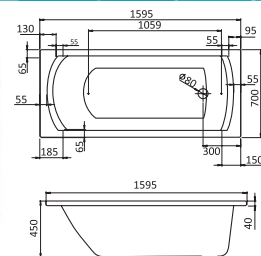

Прямоугольные ванны

Наименование **МОНАКО 160×70**

Габариты

Длина, см	Ширина, см	Глубина, см	Высота, см	Объем, л
160	70	42	60–64	186

Описание	Артикул	
Прямоугольная акриловая ванна	1WN111977	Без гидромассажа
	1WN112425	Монтажный комплект
	1WN301963	Упрощенный монтажный комплект*
Комплектация	1WN112338	"Базовая"
	1WN112358	"Базовая Плюс"
	1WN112378	"Комфорт"
	1WN112398	"Комфорт Плюс"
	1WN112078	Панель фронтальная для ванны
Дополнительно	1WN207787	Панель боковая левая
	1WN207788	Панель боковая правая