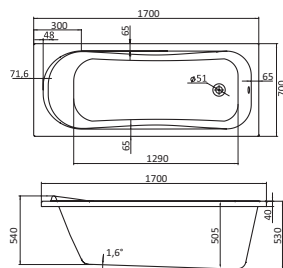

Наименование ТЕНЕРИФЕ XL 170×70

Габариты

Длина, см	Ширина, см	Глубина, см	Высота, см	Объем, л
170	70	50,5	62–66	270

Описание	Артикул	
Прямоугольная акриловая ванна	1WN301979	Без гидромассажа
	1WN301986	Монтажный комплект
Комплектация	1WN301980	"Базовая"
	1WN301981	"Базовая Плюс"
	1WN301982	"Комфорт"
	1WN301983	"Комфорт Плюс"
Дополнительно	1WN112081	Панель фронтальная для ванны
	1WN301984	Панель боковая левая
	1WN301985	Панель боковая правая

Дополнительно

Наименование ПОДГОЛОВНИК

Габариты

Длина, см	Ширина, см
28	11

Описание

Подголовник полиуретановый