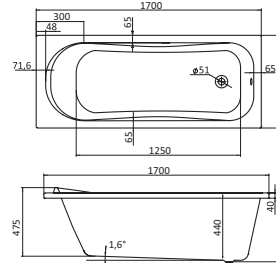

Наименование **МОНАКО XL 160×75**

Габариты

Длина, см	Ширина, см	Глубина, см	Высота, см	Объем, л
160	75	47	62–66	220

Описание	Артикул	
Прямоугольная акриловая ванна	1WN111978	Без гидромассажа
	1WN112422	Монтажный комплект
	1WN112340	"Базовая"
Комплектация	1WN112360	"Базовая Плюс"
	1WN112380	"Комфорт"
	1WN112400	"Комфорт Плюс"
	1WN112079	Панель фронтальная для ванны
	1WN207789	Панель боковая левая
Дополнительно	1WN207790	Панель боковая правая

Прямоугольные ванны

Наименование **МОНАКО XL 170×75**

Габариты

Длина, см	Ширина, см	Глубина, см	Высота, см	Объем, л
170	75	47	62–66	240

Описание	Артикул	
Прямоугольная акриловая ванна	1WH111980	Без гидромассажа
	1WH112423	Монтажный комплект
Комплектация	1WH112341	"Базовая"
	1WH112361	"Базовая Плюс"
	1WH112381	"Комфорт"
	1WH112401	"Комфорт Плюс"
Дополнительно	1WH112081	Панель фронтальная для ванны
	1WH207789	Панель боковая левая
	1WH207790	Панель боковая правая

Наименование **КОРСИКА 180×80**

Габариты

Длина, см	Ширина, см	Глубина, см	Высота, см	Объем, л
180	80	48	62–66	250

Описание	Артикул	
Прямоугольная акриловая ванна	1WH111981	Без гидромассажа
	1WH112420	Монтажный комплект
Комплектация	1WH112336	"Базовая"
	1WH112356	"Базовая Плюс"
	1WH112376	"Комфорт"
	1WH112396	"Комфорт Плюс"
Дополнительно	1WH112076	Панель фронтальная для ванны
	1WH207785	Панель боковая левая
	1WH207786	Панель боковая правая

Прямоугольные ванны

Наименование **ТЕНЕРИФЕ 150×70**

Габариты

Длина, см	Ширина, см	Глубина, см	Высота, см	Объем, л
150	70	45	60–64	190

Описание	Артикул	
Прямоугольная акриловая ванна	1WH302213	Без гидромассажа
	1WH112424	Монтажный комплект
	1WH301963	Упрощенный монтажный комплект*
Комплектация	1WH302214	"Базовая"
	1WH302215	"Базовая Плюс"
	1WH302216	"Комфорт"
	1WH302217	"Комфорт Плюс"
Дополнительно	1WH112077	Панель фронтальная для ванны
	1WH207787	Панель боковая левая
	1WH207788	Панель боковая правая