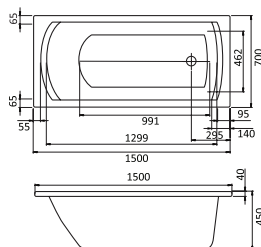

ЕВРОПЕЙСКИЕ
КОМПЛЕКТУЮЩИЕ

Прямоугольные ванны

Наименование **МОНАКО 150×70**

Габариты

Длина, см	Ширина, см	Глубина, см	Высота, см	Объем, л
150	70	42	60–64	177

Описание	Артикул	
Прямоугольная акриловая ванна	1WN111976	Без гидромассажа
	1WN112424	Монтажный комплект
	1WN301963	Упрощенный монтажный комплект*
Комплектация	1WN112337	"Базовая"
	1WN112357	"Базовая Плюс"
	1WN112377	"Комфорт"
	1WN112397	"Комфорт Плюс"
	1WN112077	Панель фронтальная для ванны
Дополнительно	1WN207787	Панель боковая левая
	1WN207788	Панель боковая правая