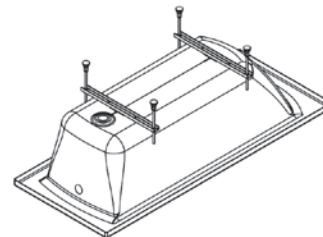

Каркас и монтажный набор в комплекте

Акриловые ванны Santek поставляются в комплекте с каркасом, системой слив-перелив с сифоном, креплениями ванны к стене и комплектом креплений фронтальной панели. Гидромассажные ванны оснащены гидромассажным оборудованием в зависимости от выбранной комплектации.

Европейские комплектующие

Оснащение гидромассажных ванн производится комплектующими (форсунки, насосы, компрессоры, регуляторы и т.п.) от европейских поставщиков с безупречной репутацией, специализирующихся на поставке гидромассажных систем для ванн и бассейнов-спа.

Безопасность эксплуатации

Каждая гидромассажная ванна Santek в сборе подвергается серии уникальных тестов на функциональность и электробезопасность в соответствии с жесткими международными стандартами качества Rosa Group.

Широкий модельный ряд

Вы всегда сможете подобрать удобную модель простой акриловой или гидромассажной ванны – по стоимости, габаритам и оснащению. Специально для индивидуальных предпочтений самого требовательного покупателя Santek предлагает широкий модельный ряд и разнообразие систем гидромассажа.