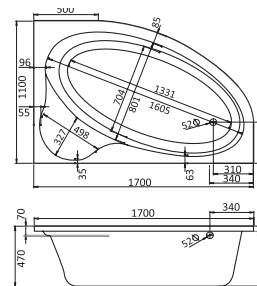

Асимметричные ванны

Наименование ИБИЦА XL 160x100 ЛЕВОСТОРОННЯЯ

Габариты

Длина, см	Ширина, см	Глубина, см	Высота, см	Объем, л
160	100	52	62-66	270

Описание	Артикул	
Асимметричная акриловая ванна левосторонняя	1WH112036	Без гидромассажа
	1WH112427	Монтажный комплект
Комплектация	1WH112352	"Базовая"
	1WH112372	"Базовая Плюс"
	1WH112392	"Комфорт"
	1WH112412	"Комфорт Плюс"
Дополнительно	1WH112088	Панель фронтальная для ванны

Наименование ИБИЦА XL 160x100 ПРАВОСТОРОННЯЯ

Габариты

Длина, см	Ширина, см	Глубина, см	Высота, см	Объем, л
160	100	52	62-66	270

Описание	Артикул	
Асимметричная акриловая ванна правосторонняя	1WH112037	Без гидромассажа
	1WH112427	Монтажный комплект
Комплектация	1WH112353	"Базовая"
	1WH112373	"Базовая Плюс"
	1WH112393	"Комфорт"
	1WH112413	"Комфорт Плюс"
Дополнительно	1WH112206	Панель фронтальная для ванны

Асимметричные ванны

Наименование ЭДЕРА 170x110 ЛЕВОСТОРОННЯЯ

Габариты

Длина, см	Ширина, см	Глубина, см	Высота, см	Объем, л
170	110	47	62-66	300

Описание	Артикул	
Асимметричная акриловая ванна левосторонняя	1WH111995	Без гидромассажа
	1WH112426	Монтажный комплект
Комплектация	1WH112354	"Базовая"
	1WH112374	"Базовая Плюс"
	1WH112394	"Комфорт"
	1WH112414	"Комфорт Плюс"
Дополнительно	1WH112089	Панель фронтальная для ванны

Дополнительно

Наименование ПОДГОЛОВНИК

Габариты

Длина, см

28

Ширина, см

11

Описание