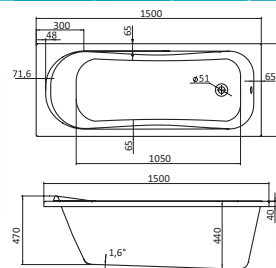

Прямоугольные ванны

Наименование **ТЕНЕРИФЕ 150×70**

Габариты

Длина, см	Ширина, см	Глубина, см	Высота, см	Объем, л
150	70	45	60–64	190

Описание	Артикул	
Прямоугольная акриловая ванна	1WH302213	Без гидромассажа
	1WH112424	Монтажный комплект
	1WH301963	Упрощенный монтажный комплект*
Комплектация	1WH302214	"Базовая"
	1WH302215	"Базовая Плюс"
	1WH302216	"Комфорт"
	1WH302217	"Комфорт Плюс"
Дополнительно	1WH112077	Панель фронтальная для ванны
	1WH207787	Панель боковая левая
	1WH207788	Панель боковая правая