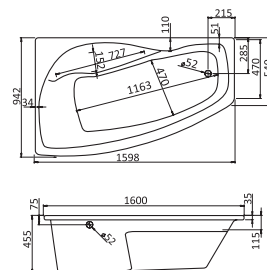

Асимметричные ванны

Наименование МАЙОРКА XL 160×95 ЛЕВОСТОРОННЯЯ

Габариты

Длина, см	Ширина, см	Глубина, см	Высота, см	Объем, л
160	95	45,5	62–66	240

Описание	Артикул	
Асимметричная акриловая ванна левосторонняя	1WH111991	Без гидромассажа
	1WH112429	Монтажный комплект

Комплектация	"Базовая"	
	1WH112346	"Базовая"
	1WH112366	"Базовая Плюс"
	1WH112419	"Комфорт"
1WH112406	"Комфорт Плюс"	

Дополнительно	1WH112085	Панель фронтальная для ванны