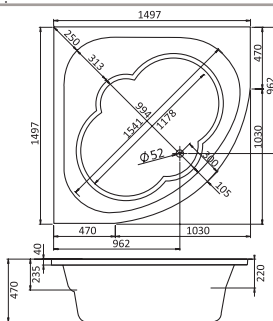

Наименование **КОРСИКА 180×80**

Габариты

Длина, см	Ширина, см	Глубина, см	Высота, см	Объем, л
180	80	48	62–66	250

Описание	Артикул	
Прямоугольная акриловая ванна	1WH111981	Без гидромассажа
	1WH112420	Монтажный комплект
Комплектация	1WH112336	"Базовая"
	1WH112356	"Базовая Плюс"
	1WH112376	"Комфорт"
	1WH112396	"Комфорт Плюс"
Дополнительно	1WH112076	Панель фронтальная для ванны
	1WH207785	Панель боковая левая
	1WH207786	Панель боковая правая

Дополнительно

Наименование ПОДГОЛОВНИК

Габариты

Длина, см	Ширина, см
28	11

Описание

Подголовник полиуретановый

Артикул

К.Е302.9.01

Наименование РУЧКИ ХРОМИРОВАННЫЕ

Габариты

Длина, см	Ширина, см
24	4

Описание

Ручки хромированные, комплект 2 шт.

Артикул

К.Е302.9.88

АКРИЛОВЫЕ ВАННЫ СИММЕТРИЧНЫЕ

Наименование КАРИБЫ 140×140

Габариты

Длина, см	Ширина, см	Глубина, см	Высота, см	Объем, л
140	140	47	62–66	290

Описание	Артикул	
Симметричная акриловая ванна	1WH111982	Без гидромассажа
	1WH112430	Монтажный комплект
Комплектация	1WH112342	"Базовая"
	1WH112362	"Базовая Плюс"
	1WH112382	"Комфорт"
	1WH112402	"Комфорт Плюс"
Дополнительно	1WH112082	Панель фронтальная для ванны