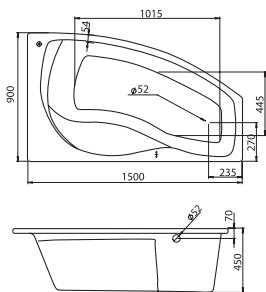

Наименование МАЙОРКА 150×90 ПРАВОСТОРОННЯЯ

Габариты

Длина, см	Ширина, см	Глубина, см	Высота, см	Объем, л
150	90	45	62–66	180

Описание	Артикул	
Асимметричная акриловая ванна правосторонняя	1WH111985	Без гидромассажа
	1WH112431	Монтажный комплект

Комплектация	"Базовая"	
	1WH112345	"Базовая"
	1WH112365	"Базовая Плюс"
	1WH112385	"Комфорт"
1WH112405	"Комфорт Плюс"	

Дополнительно	1WH112207	Панель фронтальная для ванны