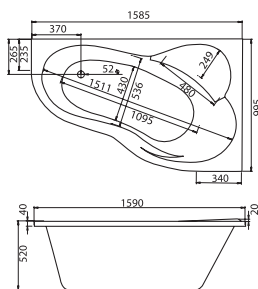

Асимметричные ванны

Наименование ИБИЦА 150X100 ЛЕВОСТОРОННЯЯ

Габариты

Длина, см	Ширина, см	Глубина, см	Высота, см	Объем, л
150	100	47	62–66	230

Описание	Артикул	
Асимметричная акриловая ванна левосторонняя	1WH112034	Без гидромассажа
	1WH112433	Монтажный комплект
Комплектация	1WH112350	"Базовая"
	1WH112370	"Базовая Плюс"
	1WH112390	"Комфорт"
	1WH112410	"Комфорт Плюс"
Дополнительно	1WH112087	Панель фронтальная для ванны

Наименование ИБИЦА 150X100 ПРАВОСТОРОННЯЯ

Габариты

Длина, см	Ширина, см	Глубина, см	Высота, см	Объем, л
150	100	47	62–66	230

Описание	Артикул	
Асимметричная акриловая ванна правосторонняя	1WH112035	Без гидромассажа
	1WH112433	Монтажный комплект
Комплектация	1WH112351	"Базовая"
	1WH112371	"Базовая Плюс"
	1WH112391	"Комфорт"
	1WH112411	"Комфорт Плюс"
Дополнительно	1WH112205	Панель фронтальная для ванны

Асимметричные ванны

Наименование ИБИЦА XL 160x100 ЛЕВОСТОРОННЯЯ

Габариты

Длина, см	Ширина, см	Глубина, см	Высота, см	Объем, л
160	100	52	62-66	270

Описание	Артикул	
Асимметричная акриловая ванна левосторонняя	1WH112036	Без гидромассажа
	1WH112427	Монтажный комплект
Комплектация	1WH112352	"Базовая"
	1WH112372	"Базовая Плюс"
	1WH112392	"Комфорт"
	1WH112412	"Комфорт Плюс"
Дополнительно	1WH112088	Панель фронтальная для ванны

Наименование ИБИЦА XL 160x100 ПРАВОСТОРОННЯЯ

Габариты

Длина, см	Ширина, см	Глубина, см	Высота, см	Объем, л
160	100	52	62-66	270

Описание	Артикул	
Асимметричная акриловая ванна правосторонняя	1WH112037	Без гидромассажа
	1WH112427	Монтажный комплект
Комплектация	1WH112353	"Базовая"
	1WH112373	"Базовая Плюс"
	1WH112393	"Комфорт"
	1WH112413	"Комфорт Плюс"
Дополнительно	1WH112206	Панель фронтальная для ванны