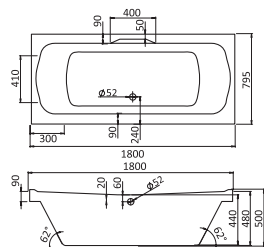

Прямоугольные ванны

Наименование **МОНАКО 160×70**

Габариты

Длина, см	Ширина, см	Глубина, см	Высота, см	Объем, л
160	70	42	60–64	186

Описание	Артикул	
Прямоугольная акриловая ванна	1WN111977	Без гидромассажа
	1WN112425	Монтажный комплект
	1WN301963	Упрощенный монтажный комплект*
Комплектация	1WN112338	"Базовая"
	1WN112358	"Базовая Плюс"
	1WN112378	"Комфорт"
	1WN112398	"Комфорт Плюс"
	1WN112078	Панель фронтальная для ванны
Дополнительно	1WN207787	Панель боковая левая
	1WN207788	Панель боковая правая

Наименование **МОНАКО XL 160×75**

Габариты

Длина, см	Ширина, см	Глубина, см	Высота, см	Объем, л
160	75	47	62–66	220

Описание	Артикул	
Прямоугольная акриловая ванна	1WN111978	Без гидромассажа
	1WN112422	Монтажный комплект
	1WN112340	"Базовая"
Комплектация	1WN112360	"Базовая Плюс"
	1WN112380	"Комфорт"
	1WN112400	"Комфорт Плюс"
	1WN112079	Панель фронтальная для ванны
	1WN207789	Панель боковая левая
Дополнительно	1WN207790	Панель боковая правая

Прямоугольные ванны

Наименование **МОНАКО XL 170×75**

Габариты

Длина, см	Ширина, см	Глубина, см	Высота, см	Объем, л
170	75	47	62–66	240

Описание	Артикул	
Прямоугольная акриловая ванна	1WH111980	Без гидромассажа
	1WH112423	Монтажный комплект
Комплектация	1WH112341	"Базовая"
	1WH112361	"Базовая Плюс"
	1WH112381	"Комфорт"
	1WH112401	"Комфорт Плюс"
Дополнительно	1WH112081	Панель фронтальная для ванны
	1WH207789	Панель боковая левая
	1WH207790	Панель боковая правая

Наименование **КОРСИКА 180×80**

Габариты

Длина, см	Ширина, см	Глубина, см	Высота, см	Объем, л
180	80	48	62–66	250

Описание	Артикул	
Прямоугольная акриловая ванна	1WH111981	Без гидромассажа
	1WH112420	Монтажный комплект
Комплектация	1WH112336	"Базовая"
	1WH112356	"Базовая Плюс"
	1WH112376	"Комфорт"
	1WH112396	"Комфорт Плюс"
Дополнительно	1WH112076	Панель фронтальная для ванны
	1WH207785	Панель боковая левая
	1WH207786	Панель боковая правая