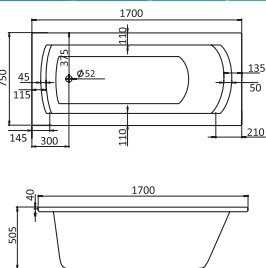

Прямоугольные ванны

Наименование **МОНАКО XL 170×75**

Габариты

Длина, см	Ширина, см	Глубина, см	Высота, см	Объем, л
170	75	47	62–66	240

Описание	Артикул	
Прямоугольная акриловая ванна	1WH111980	Без гидромассажа
	1WH112423	Монтажный комплект
Комплектация	1WH112341	"Базовая"
	1WH112361	"Базовая Плюс"
	1WH112381	"Комфорт"
	1WH112401	"Комфорт Плюс"
Дополнительно	1WH112081	Панель фронтальная для ванны
	1WH207789	Панель боковая левая
	1WH207790	Панель боковая правая