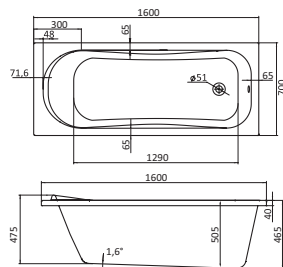

Прямоугольные ванны

Наименование ТЕНЕРИФЕ 160×70

Габариты

Длина, см	Ширина, см	Глубина, см	Высота, см	Объем, л
160	70	45	60–64	220

Описание	Артикул	
Прямоугольная акриловая ванна	1WN302357	Без гидромассажа
	1WN112425	Монтажный комплект
Комплектация	1WN302358	"Базовая"
	1WN302359	"Базовая Плюс"
	1WN302360	"Комфорт"
	1WN302361	"Комфорт Плюс"
Дополнительно	1WN112078	Панель фронтальная для ванны
	1WN207787	Панель боковая левая
	1WN207788	Панель боковая правая