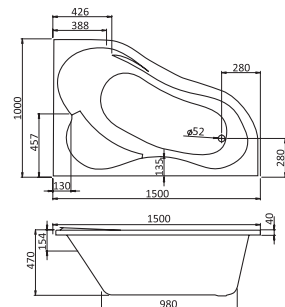

Наименование ГОА 150×100 ПРАВОСТОРОННЯЯ

Габариты

Длина, см	Ширина, см	Глубина, см	Высота, см	Объем, л
150	100	45	62–66	220

Описание	Артикул	
Асимметричная акриловая ванна правосторонняя	1WH112032	Без гидромассажа
	1WH112428	Монтажный комплект
Комплектация	1WH112349	"Базовая"
	1WH112369	"Базовая Плюс"
	1WH112389	"Комфорт"
	1WH112409	"Комфорт Плюс"
Дополнительно	1WH112204	Панель фронтальная для ванны

Асимметричные ванны

Наименование ИБИЦА 150X100 ЛЕВОСТОРОННЯЯ

Габариты

Длина, см	Ширина, см	Глубина, см	Высота, см	Объем, л
150	100	47	62–66	230

Описание	Артикул	
Асимметричная акриловая ванна левосторонняя	1WH112034	Без гидромассажа
	1WH112433	Монтажный комплект
Комплектация	1WH112350	"Базовая"
	1WH112370	"Базовая Плюс"
	1WH112390	"Комфорт"
	1WH112410	"Комфорт Плюс"
Дополнительно	1WH112087	Панель фронтальная для ванны

Наименование ИБИЦА 150X100 ПРАВОСТОРОННЯЯ

Габариты

Длина, см	Ширина, см	Глубина, см	Высота, см	Объем, л
150	100	47	62–66	230

Описание	Артикул	
Асимметричная акриловая ванна правосторонняя	1WH112035	Без гидромассажа
	1WH112433	Монтажный комплект
Комплектация	1WH112351	"Базовая"
	1WH112371	"Базовая Плюс"
	1WH112391	"Комфорт"
	1WH112411	"Комфорт Плюс"
Дополнительно	1WH112205	Панель фронтальная для ванны

Асимметричные ванны

Наименование ИБИЦА XL 160x100 ЛЕВОСТОРОННЯЯ

Габариты

Длина, см	Ширина, см	Глубина, см	Высота, см	Объем, л
160	100	52	62-66	270

Описание	Артикул	
Асимметричная акриловая ванна левосторонняя	1WH112036	Без гидромассажа
	1WH112427	Монтажный комплект
Комплектация	1WH112352	"Базовая"
	1WH112372	"Базовая Плюс"
	1WH112392	"Комфорт"
	1WH112412	"Комфорт Плюс"
Дополнительно	1WH112088	Панель фронтальная для ванны