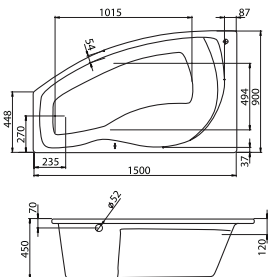

Асимметричные ванны

Наименование МАЙОРКА 150×90 ЛЕВОСТОРОННЯЯ

Габариты

Длина, см	Ширина, см	Глубина, см	Высота, см	Объем, л
150	90	45	62–66	180

Описание	Артикул	
Асимметричная акриловая ванна левосторонняя	1WH111984	Без гидромассажа
	1WH112431	Монтажный комплект

Комплектация	"Базовая"	
	1WH112344	"Базовая"
	1WH112364	"Базовая Плюс"
	1WH112384	"Комфорт"
1WH112404	"Комфорт Плюс"	

Дополнительно	1WH112084	Панель фронтальная для ванны