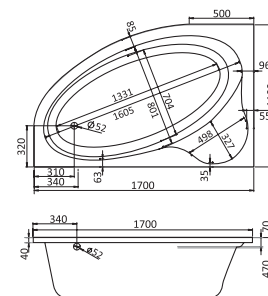

Асимметричные ванны

Наименование ЭДЕРА 170x110 ЛЕВОСТОРОННЯЯ

Габариты

Длина, см	Ширина, см	Глубина, см	Высота, см	Объем, л
170	110	47	62-66	300

Описание	Артикул	
Асимметричная акриловая ванна левосторонняя	1WH111995	Без гидромассажа
	1WH112426	Монтажный комплект
Комплектация	1WH112354	"Базовая"
	1WH112374	"Базовая Плюс"
	1WH112394	"Комфорт"
	1WH112414	"Комфорт Плюс"
Дополнительно	1WH112089	Панель фронтальная для ванны