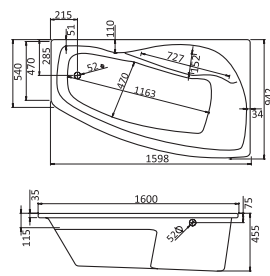

Наименование МАЙОРКА XL 160×95 ПРАВОСТОРОННЯЯ

Габариты

Длина, см	Ширина, см	Глубина, см	Высота, см	Объем, л
160	95	45,5	62–66	240

Описание	Артикул	
Асимметричная акриловая ванна правосторонняя	1WH111990	Без гидромассажа
	1WH112429	Монтажный комплект

Комплектация	"Базовая"	
	1WH112347	"Базовая"
	1WH112367	"Базовая Плюс"
	1WH112387	"Комфорт"
1WH112407	"Комфорт Плюс"	

Дополнительно	1WH112208	Панель фронтальная для ванны