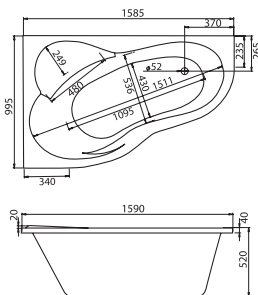

Наименование ГОА 150×100 ПРАВОСТОРОННЯЯ

Габариты

Длина, см	Ширина, см	Глубина, см	Высота, см	Объем, л
150	100	45	62–66	220

Описание	Артикул	
Асимметричная акриловая ванна правосторонняя	1WH112032	Без гидромассажа
	1WH112428	Монтажный комплект
Комплектация	1WH112349	"Базовая"
	1WH112369	"Базовая Плюс"
	1WH112389	"Комфорт"
	1WH112409	"Комфорт Плюс"
Дополнительно	1WH112204	Панель фронтальная для ванны

Асимметричные ванны

Наименование ИБИЦА 150X100 ЛЕВОСТОРОННЯЯ

Габариты

Длина, см	Ширина, см	Глубина, см	Высота, см	Объем, л
150	100	47	62–66	230

Описание	Артикул	
Асимметричная акриловая ванна левосторонняя	1WH112034	Без гидромассажа
	1WH112433	Монтажный комплект
Комплектация	1WH112350	"Базовая"
	1WH112370	"Базовая Плюс"
	1WH112390	"Комфорт"
	1WH112410	"Комфорт Плюс"
Дополнительно	1WH112087	Панель фронтальная для ванны

Наименование ИБИЦА 150X100 ПРАВОСТОРОННЯЯ

Габариты

Длина, см	Ширина, см	Глубина, см	Высота, см	Объем, л
150	100	47	62–66	230

Описание	Артикул	
Асимметричная акриловая ванна правосторонняя	1WH112035	Без гидромассажа
	1WH112433	Монтажный комплект
Комплектация	1WH112351	"Базовая"
	1WH112371	"Базовая Плюс"
	1WH112391	"Комфорт"
	1WH112411	"Комфорт Плюс"
Дополнительно	1WH112205	Панель фронтальная для ванны

Асимметричные ванны

Наименование ИБИЦА XL 160x100 ЛЕВОСТОРОННЯЯ

Габариты

Длина, см	Ширина, см	Глубина, см	Высота, см	Объем, л
160	100	52	62-66	270

Описание	Артикул	
Асимметричная акриловая ванна левосторонняя	1WH112036	Без гидромассажа
	1WH112427	Монтажный комплект
Комплектация	1WH112352	"Базовая"
	1WH112372	"Базовая Плюс"
	1WH112392	"Комфорт"
	1WH112412	"Комфорт Плюс"
Дополнительно	1WH112088	Панель фронтальная для ванны