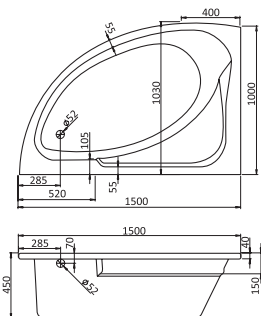

Асимметричные ванны

Наименование ГОА 150×100 ЛЕВОСТОРОННЯЯ

Габариты

Длина, см	Ширина, см	Глубина, см	Высота, см	Объем, л
150	100	45	62–66	220

Описание	Артикул	
Асимметричная акриловая ванна левосторонняя	1WH112033	Без гидромассажа
	1WH112428	Монтажный комплект
Комплектация	1WH112348	"Базовая"
	1WH112368	"Базовая Плюс"
	1WH112388	"Комфорт"
	1WH112408	"Комфорт Плюс"
Дополнительно	1WH112086	Панель фронтальная для ванны