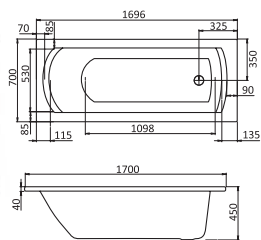

ЕВРОПЕЙСКИЕ
КОМПЛЕКТУЮЩИЕ

Прямоугольные ванны

Наименование **МОНАКО 150×70**

Габариты

Длина, см	Ширина, см	Глубина, см	Высота, см	Объем, л
150	70	42	60–64	177

Описание	Артикул	
Прямоугольная акриловая ванна	1WN111976	Без гидромассажа
	1WN112424	Монтажный комплект
	1WN301963	Упрощенный монтажный комплект*
Комплектация	1WN112337	"Базовая"
	1WN112357	"Базовая Плюс"
	1WN112377	"Комфорт"
	1WN112397	"Комфорт Плюс"
	1WN112077	Панель фронтальная для ванны
Дополнительно	1WN207787	Панель боковая левая
	1WN207788	Панель боковая правая

Наименование **МОНАКО 170×70**

Габариты

Длина, см	Ширина, см	Глубина, см	Высота, см	Объем, л
170	70	42	60–64	196

Описание	Артикул	
Прямоугольная акриловая ванна	1WN111979	Без гидромассажа
	1WN112421	Монтажный комплект
	1WN301963	Упрощенный монтажный комплект*
Комплектация	1WN112339	"Базовая"
	1WN112359	"Базовая Плюс"
	1WN112379	"Комфорт"
	1WN112399	"Комфорт Плюс"
	1WN112080	Панель фронтальная для ванны
Дополнительно	1WN207787	Панель боковая левая
	1WN207788	Панель боковая правая