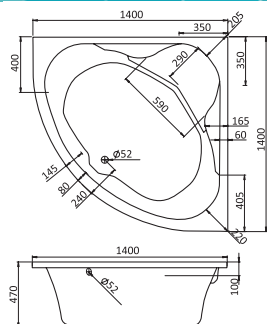

Дополнительно

Наименование ПОДГОЛОВНИК

Габариты

Длина, см	Ширина, см
28	11

Описание

Подголовник полиуретановый

Артикул

К.Е302.9.01

Наименование РУЧКИ ХРОМИРОВАННЫЕ

Габариты

Длина, см	Ширина, см
24	4

Описание

Ручки хромированные, комплект 2 шт.

Артикул

К.Е302.9.88

АКРИЛОВЫЕ ВАННЫ СИММЕТРИЧНЫЕ

Наименование КАРИБЫ 140×140

Габариты

Длина, см	Ширина, см	Глубина, см	Высота, см	Объем, л
140	140	47	62–66	290

Описание	Артикул	
Симметричная акриловая ванна	1WH111982	Без гидромассажа
	1WH112430	Монтажный комплект
Комплектация	1WH112342	"Базовая"
	1WH112362	"Базовая Плюс"
	1WH112382	"Комфорт"
	1WH112402	"Комфорт Плюс"
Дополнительно	1WH112082	Панель фронтальная для ванны

Дополнительно

Наименование ПОДГОЛОВНИК

Габариты

Длина, см	Ширина, см
28	11

Описание	Артикул
Подголовник полиуретановый	К.Е302.9.01

АКРИЛОВЫЕ ВАННЫ АСИММЕТРИЧНЫЕ

- Майорка
- Майорка XL
- Гоа
- Ибица
- Ибица XL
- Эдера