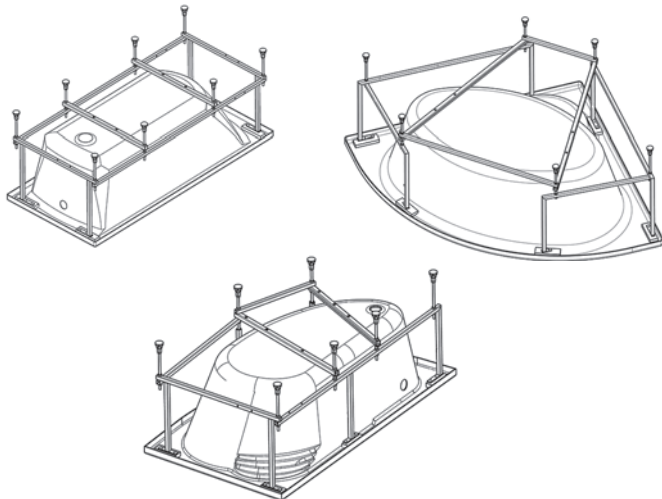

Упрощенный монтажный каркас

Упрощенный каркас изготовлен из специального стального усиленного профиля, что придает ванне, как целому изделию, максимальную прочность и легкость конструкции в целом. В результате акриловые ванны способны выдерживать очень серьезные нагрузки по весу.