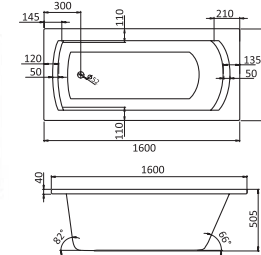

Наименование **МОНАКО 170×70**

Габариты

Длина, см	Ширина, см	Глубина, см	Высота, см	Объем, л
170	70	42	60–64	196

Описание	Артикул	
Прямоугольная акриловая ванна	1WN111979	Без гидромассажа
	1WN112421	Монтажный комплект
	1WN301963	Упрощенный монтажный комплект*
Комплектация	1WN112339	"Базовая"
	1WN112359	"Базовая Плюс"
	1WN112379	"Комфорт"
	1WN112399	"Комфорт Плюс"
	1WN112080	Панель фронтальная для ванны
Дополнительно	1WN207787	Панель боковая левая
	1WN207788	Панель боковая правая

Прямоугольные ванны

Наименование **МОНАКО 160×70**

Габариты

Длина, см	Ширина, см	Глубина, см	Высота, см	Объем, л
160	70	42	60–64	186

Описание	Артикул	
Прямоугольная акриловая ванна	1WN111977	Без гидромассажа
	1WN112425	Монтажный комплект
	1WN301963	Упрощенный монтажный комплект*
Комплектация	1WN112338	"Базовая"
	1WN112358	"Базовая Плюс"
	1WN112378	"Комфорт"
	1WN112398	"Комфорт Плюс"
	1WN112078	Панель фронтальная для ванны
Дополнительно	1WN207787	Панель боковая левая
	1WN207788	Панель боковая правая

Наименование **МОНАКО XL 160×75**

Габариты

Длина, см	Ширина, см	Глубина, см	Высота, см	Объем, л
160	75	47	62–66	220

Описание	Артикул	
Прямоугольная акриловая ванна	1WN111978	Без гидромассажа
	1WN112422	Монтажный комплект
	1WN112340	"Базовая"
Комплектация	1WN112360	"Базовая Плюс"
	1WN112380	"Комфорт"
	1WN112400	"Комфорт Плюс"
	1WN112079	Панель фронтальная для ванны
	1WN207789	Панель боковая левая
Дополнительно	1WN207790	Панель боковая правая