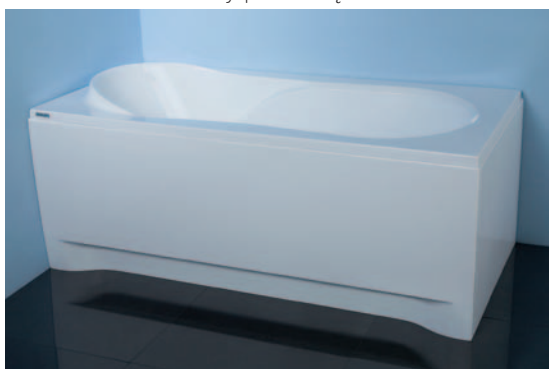

CLASSIC

Wanny prostokątne