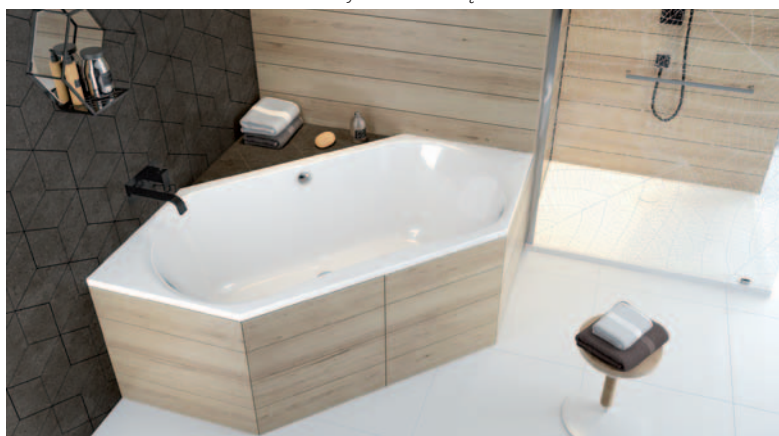

WTP(L)/LUXO
120x170,
135x175

Wanny asymetryczne

WAL(P)/LUXO
80x180

AKRYL
SANITARNY

LUXO

Wanny symetryczne przyścienne

WSP/LUXO
80x180

Wanny sześciokątne