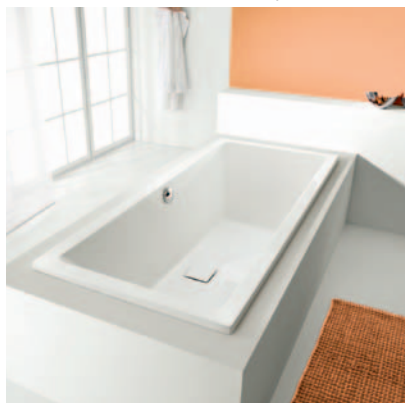

SANPLAST.

Zanurz się w wannie -
pełna *Czysta Przyjemność* kąpieli!

Wanny SANPLAST to:

- bardzo szeroka paleta wymiarów i kształtów,
- dopasowanie do każdej łazienki,
- wykonanie z najwyższej jakości akrylu sanitarnego i odlewu mineralnego,
- trwały kolor akrylu sanitarnego i odlewu mineralnego przez cały okres użytkowania,
- gładka powierzchnia akrylu i odlewu mineralnego, trwały połysk,
- łatwość utrzymania w czystości,
- przyjemne i ciepłe w dotyku,
- bardzo dobra izolacja termiczna,
- wysoka jakość wykonania,
- 7 lat gwarancji, (produkty z akrylu)
- wysoka dźwiękochłonność,
- dostępność w różnych kolorach akrylu,
- wysoki komfort użytkowania,
- opcjonalne wyposażenie: obudowy, systemy przelewowo-odpływowe,
- dostępność systemów hydromasażu i chromoterapii,
- szeroka oferta akcesoriów
- dostępność serwisu gwarancyjnego i pogwarancyjnego,
- przystępne ceny,
- zgodność z normami europejskimi.

NATUR MINERAL

Nowość

WOW-M/NATUR

70x160
75x170
80x180

SPACE LINE

AKRYL
SANITARNY

Wanny prostokątne

WP/SPACE
75x170

WPsp/SPACE
75x170

WP/SPACE
80x180, 80x190

Wanny symetryczne

WS/SPACE
140x140

SPACE LINE

Wanny trapezowe

WTL(P)/SPACE
140x180

Wanny sześciokątne