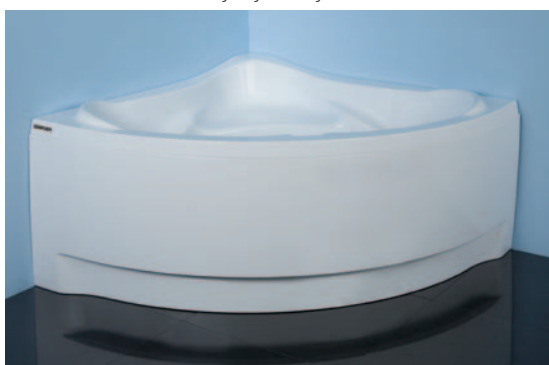

WOW-kpl/FREE
80x180

CLASSIC

Wanny prostokątne

WP/CL
75x170, 75x180,

Wanny symetryczne

WS/CL
125x125, 135x135, 145x145

Opcjonalnie dostępne obudowy do wanien

AKRYL
SANITARNY

EKOPLUS

Wanny asymetryczne

WAL(P)/EKOPLUS
85x150, 90x140,
95x145, 100x150

MODESTA

Wanny prostokątne

WP/MO
70x150, 70x160, 70x170,
75x170, 80x170, 80x180

Opcjonalnie dostępne obudowy do wanien

AKRYL
SANITARNY