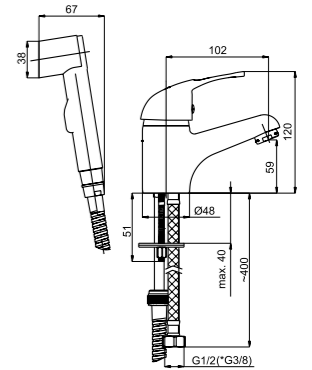

Смеситель для умывальника

**P-17**

P70001

Смеситель для умывальника и биде

Bide Biflex

**P-10**

P10001 (P10002 / P10003 / P10004)

Смеситель в ванную настенный