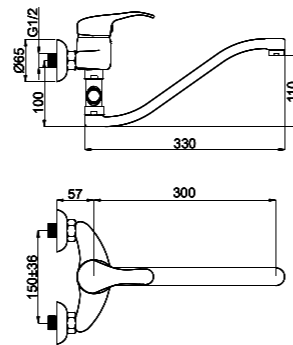

Смеситель в ванную настенный  
Покрытие „Алюминий”  
Излив С 300 мм.

■ P-12/G AL

P2GK13

Смеситель в ванную настенный  
Покрытие „Алюминий”  
Излив G 300 мм.

■ P-20 C/G

P00031

Смеситель кухонный

■ P-18 C/G