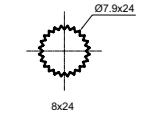

664129

Вентиль смесителя 1/2" ECO Ceramic Cross (8x20) 270