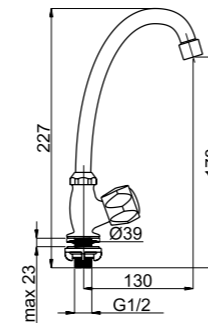

R-8 CROSS LUX

R8T006

Смеситель кухонный

R-6

R66001 / R66002 / R66003 /  
R66007

Кран для холодной воды с одной ручкой  
Излив J 130 мм.

R-2

R20002 / R20006