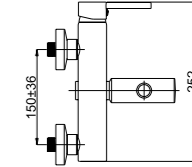

UD0008

Смеситель для умывальника

■ Ultra-10

U10008

Смеситель в ванную настенный

■ Ultra-10/K

U10K08

Смеситель в ванную настенный