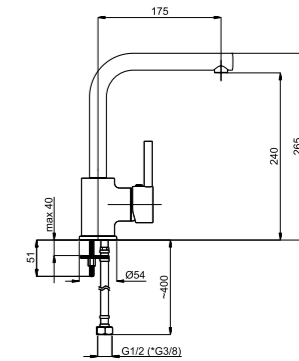

■ Ultra-33

U30008

Смеситель кухонный

■ Ultra-33 (BR)

U30098

Смеситель кухонный
Гальваническое покрытие „Состаренная латунь“.

■ Ultra-33 (ST)

U30058

Смеситель кухонный
Гальваническое покрытие „Сталь“.

■ Ultra-33 (BK)

U30068

Смеситель кухонный
Покрытие „Черное“.

■ Ultra-35

U35008

Смеситель кухонный

■ Ultra-37

U70008

Смеситель кухонный