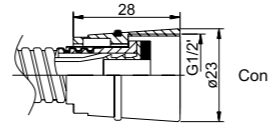

600027

SS 150 см
Душевой шланг из нержавеющей стали, резина EPDM.