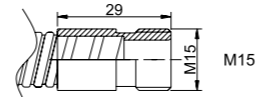

600019

SS 150 см
Душевой шланг из нержавеющей стали, резина EPDM.