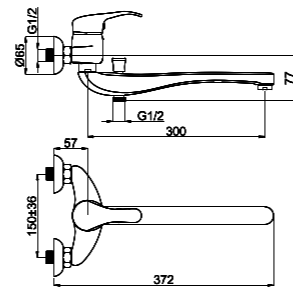

P-14

P41001 (P4100x)

Смеситель в ванную настенный  
Излив С 200 мм.

P-22/C

P2HK01  
(P2HK02 / P2HK03 / P2HK04)

Смеситель в ванную настенный  
Литой излив 300 мм.

P-12

P20001  
(P20002 / P20003 / P20004)