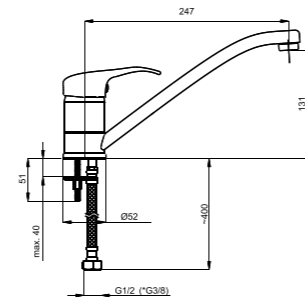

P-20 BK

P00061

Смеситель кухонный
Покрытие „Черное“.

P-20 AL

P00013

Смеситель кухонный
Покрытие „Алюминий“.

P-19 AL

P90013

Смеситель для умывальника
Покрытие „Алюминий“.

P-18 AL

P80013

Смеситель для умывальника
Покрытие „Алюминий“.

P-10 AL

P10013

Смеситель в ванную настенный
Покрытие „Алюминий“.

P-10/K AL

P10K13

Смеситель в ванную настенный
Покрытие „Алюминий“.

Delta Grand Con/Imp