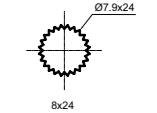

■ Venezia

636519

**Диаметр 25 мм**  
Керамический дивертер излив-душ

664021

1/2" 7x7

664001

1/2" 8x24

664022