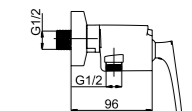

**Aero-17**

540032

Смеситель для умывальника и биде

Bide / Flow Superflex

**Aero-12**

540121

Смеситель душевой настенный

**Aero-18**