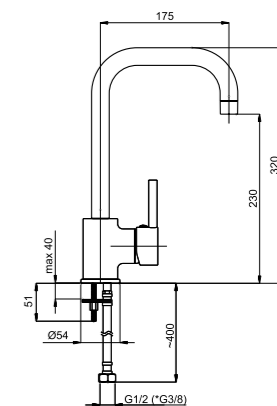

■ Ultra-33

U30008

Смеситель кухонный

■ Ultra-33 (BR)

U30098

Смеситель кухонный
Гальваническое покрытие „Состаренная латунь“.

■ Ultra-33 (ST)

U30058

Смеситель кухонный
Гальваническое покрытие „Сталь“.

■ Ultra-33 (BK)

U30068

Смеситель кухонный
Покрытие „Черное“.

■ Ultra-35

U35008

Смеситель кухонный

■ Ultra-37

U70008

Смеситель кухонный