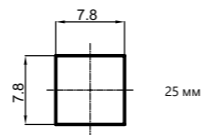

■ Venezia

636519

**Диаметр 25 мм**  
Керамический дивертер излив-душ

664021

1/2" 7x7

664001

1/2" 8x24

664022