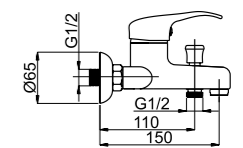

■ Y-20

Y00003

Смеситель кухонный

■ Y-33

Y30003

Смеситель кухонный

■ Y-19

Y90003

Смеситель для умывальника

■ Y-18

Y80003

Смеситель для умывальника

■ Y-10

Y10003

Смеситель в ванную настенный

■ Y-10/K

Y10K03

Смеситель в ванную настенный

Kobra

Grand

Con/Imp