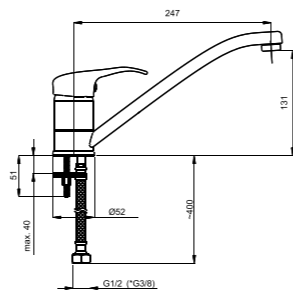

Смеситель в ванную настенный  
Покрытие „Алюминий”  
Излив С 300 мм.

■ P-12/G AL

P2GK13

Смеситель в ванную настенный  
Покрытие „Алюминий”  
Излив G 300 мм.

■ P-20 C/G

P00031

Смеситель кухонный

■ P-18 C/G