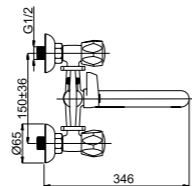

R1CK02

**Смеситель в ванную настенный**  
Излив С 300 мм.

Kobra Con/Imp

**R-1 Cross (K) (C)**

R1CK06

**Смеситель в ванную настенный**  
Излив С 300 мм.

Kobra Con/Imp

**R-4**