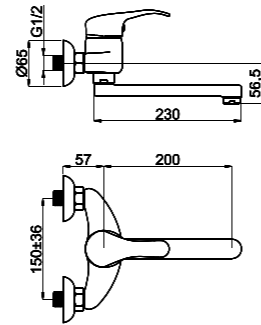

P-14

P41001 (P4100x)

Смеситель в ванную настенный
Излив С 200 мм.

P-22/C

P2HK01
(P2HK02 / P2HK03 / P2HK04)

Смеситель в ванную настенный
Литой излив 300 мм.

P-12

P20001
(P20002 / P20003 / P20004)

Смеситель душевой настенный
Переходник F 3/4 x M 1/2.

P-12/K

P20K01 (P20K02 / P20K03 /
P20K04)

Смеситель душевой настенный
Переходник F 3/4 x M 1/2.

P-16

P60001 (P60002 / P60003 /
P60004)

Смеситель для биде

P-20 ST

P00053

Смеситель кухонный
Гальваническое покрытие „Сталь“.