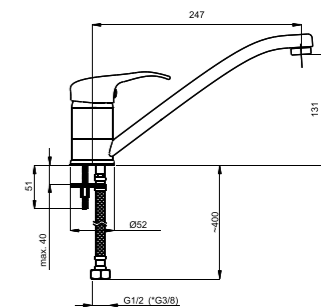

P-14

P41001 (P4100x)

Смеситель в ванную настенный
Излив С 200 мм.

P-22/C

P2HK01
(P2HK02 / P2HK03 / P2HK04)

Смеситель в ванную настенный
Литой излив 300 мм.

P-12

P20001
(P20002 / P20003 / P20004)

Смеситель душевой настенный
Переходник F 3/4 x M 1/2.

P-12/K

P20K01 (P20K02 / P20K03 /
P20K04)

Смеситель душевой настенный
Переходник F 3/4 x M 1/2.

P-16

P60001 (P60002 / P60003 /
P60004)

Смеситель для биде

P-20 ST

P00053

Смеситель кухонный
Гальваническое покрытие „Сталь“.