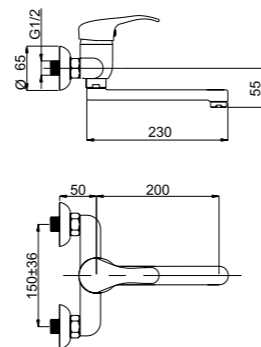

Y2CK03

Смеситель в ванную настенный  
Излив С 300 мм.

■ Y-12/G

Y2GK03

Смеситель в ванную настенный  
Излив G 300 мм.

■ Y-14

Y41003

Смеситель в ванную настенный  
Излив С 200 мм.