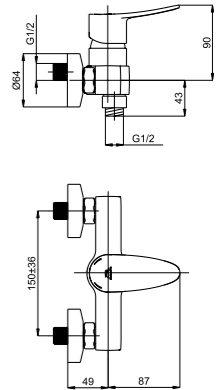

A20008

Смеситель душевой настенный  
Переходник F 3/4 x M 1/2.

■ **Static-12/K**

A20A08

Смеситель душевой настенный  
Переходник F 3/4 x M 1/2.

■ **Static-16**

A60008

Смеситель для биде