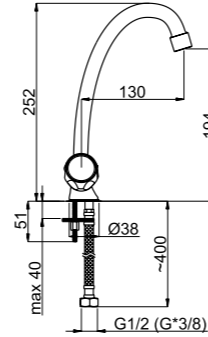

R-8

R8J00x

Смеситель кухонный
Излив J 200 мм.

R-8 CROSS LUX

R8T006

Смеситель кухонный

R-6

R66001 / R66002 / R66003 /
R66007

Кран для холодной воды с одной ручкой
Излив J 130 мм.

R-2

R20002 / R20006

Смеситель для умывальника

R-1 (K)

R1SK0x

Смеситель в ванную настенный
Излив S 300 мм.

R-1 (K) (40)

R14K01 / R14K02 / R14K03 /
R14K04 / R14K06

Смеситель в ванную настенный
Излив S 400 мм.