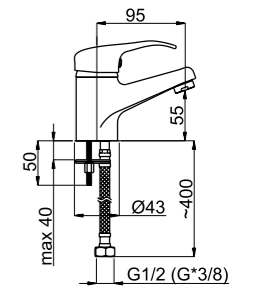

■ Y-20

Y00003

Смеситель кухонный

■ Y-33

Y30003

Смеситель кухонный

■ Y-19

Y90003

Смеситель для умывальника

■ Y-18

Y80003

Смеситель для умывальника

■ Y-10

Y10003

Смеситель в ванную настенный

■ Y-10/K

Y10K03

Смеситель в ванную настенный

Kobra

Grand

Con/Imp