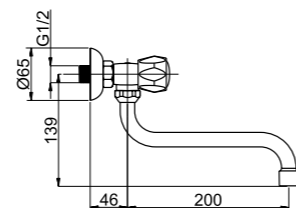

R93001 / R93002 / R93003 /
R93007

Кран для холодной воды с одной ручкой
настенный
Излив S 200 мм.