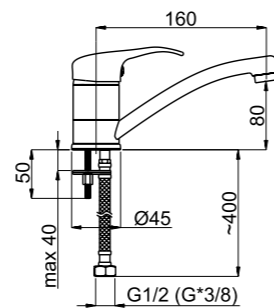

■ Y-20

Y00003

Смеситель кухонный

■ Y-33

Y30003

Смеситель кухонный

■ Y-19

Y90003

Смеситель для умывальника

■ Y-18

Y80003

Смеситель для умывальника

■ Y-10

Y10003

Смеситель в ванную настенный

■ Y-10/K

Y10K03

Смеситель в ванную настенный

Kobra

Grand

Con/Imp