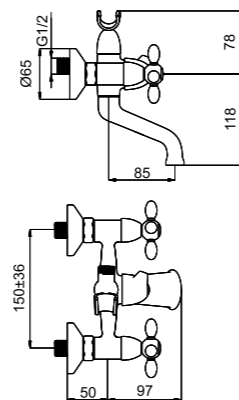

■ Toscana-1

M10S06

Смеситель в ванную настенный

Sweet Con/Imp

■ Toscana-7

M70006

Смеситель для биде