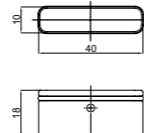

636727

RC 40x10 V с o-ring