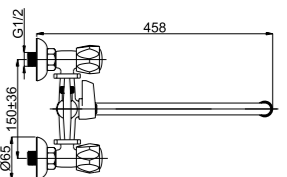

Смеситель для умывальника

R-1 (K)

R1SK0x

Смеситель в ванную настенный  
Излив S 300 мм.

R-1 (K) (40)

R14K01 / R14K02 / R14K03 /  
R14K04 / R14K06

Смеситель в ванную настенный  
Излив S 400 мм.

**R-1 Globo (K) (C)**