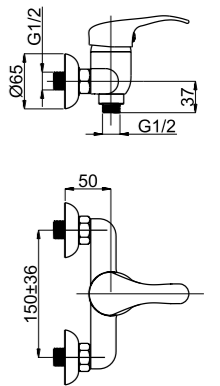

■ Y-12/C

Y2CK03

Смеситель в ванную настенный
Излив С 300 мм.

■ Y-12/G

Y2GK03

Смеситель в ванную настенный
Излив G 300 мм.

■ Y-14

Y41003

Смеситель в ванную настенный
Излив С 200 мм.

■ Y-12

Y20003

Смеситель душевой настенный
Переходник F 3/4 x M 1/2.

■ Y-12/K

Y20K03

Смеситель душевой настенный
Переходник F 3/4 x M 1/2.