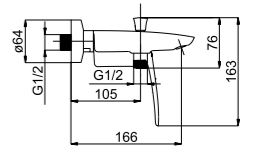

# AERO

Новая серия – современный дизайн и сокращенный расход воды.

**Aero-33**

540034

Смеситель кухонный

**Aero-10**

540030

Смеситель в ванную настенный