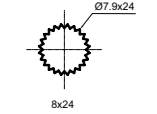

664028

1/2" Ceramic Cross 7x7 (180°)