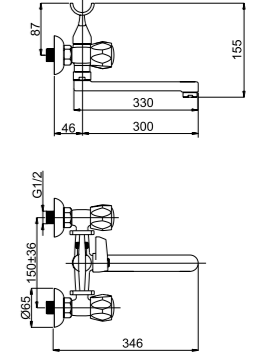

Смеситель в ванную настенный  
Излив S 300 ммю

Kobra Con/Imp

C-1 (C) (K)

C1CK06

Смеситель в ванную настенный  
Излив C 300 мм.

Kobra Con/Imp