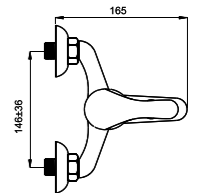

Delta Grand Con/Imp