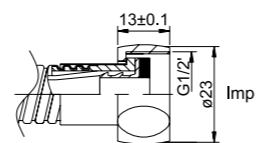

Rus/Con

600027

SS 150 см
Душевой шланг из нержавеющей стали, резина EPDM.

Con

Rus/Rus

600028

SS 150 см
Душевой шланг из нержавеющей стали, резина EPDM.

Rus

Con/M15

600019

SS 150 см
Душевой шланг из нержавеющей стали, резина EPDM.

M15

Superflex Con/Imp

600044

150 см (WT - белый)
Душевой шланг, ПВХ

Con

600045

150 см (BK - черный)
Душевой шланг, ПВХ

Imp

Biflex

600039

150 см / Con/Imp (BK)
Душевой шланг, ПВХ

Con

Imp

Con/Con

600034

150 см
Душевой шланг, ПВХ, 360°

Con

Imp