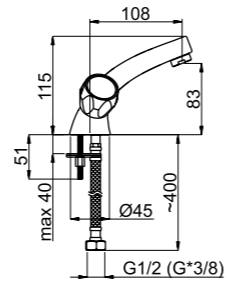

C-8

C8J00x

Смеситель кухонный
Излив J 200 мм.

C-2

C20006

Смеситель для умывальника

C-1 (K)

C1SK0x

Смеситель в ванную настенный
Излив S 300 ммю

Kobra Con/Imp

C-1 (C) (K)

C1CK06

Смеситель в ванную настенный
Излив C 300 мм.

Kobra Con/Imp