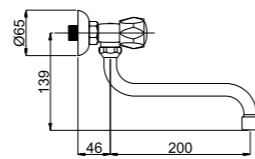

R-1 Globo (K) (C)

R1CK02

Смеситель в ванную настенный
Излив С 300 мм.

Kobra Con/Imp

R-1 Cross (K) (C)

R1CK06

Смеситель в ванную настенный
Излив С 300 мм.

Kobra Con/Imp

R-4

R43002 / R43006

Смеситель настенный
Излив S 200 мм.

R-3

R35002 / R35006

Смеситель настенный
Излив U 200 мм.

R-5

R50002

Смеситель душевой настенный
Переходник F 3/4 x M 1/2.

R-5

R50062

Смеситель душевой настенный
Душевая труба.