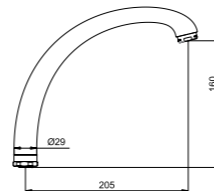

Длина 300 мм.

■ **T-33**

633029

Ø 18, высота 160 мм.

**Картриджи**

■ **RubiStandard**

634004

**Диам. 35 мм**  
Керамический картридж (с поглотителем шума)