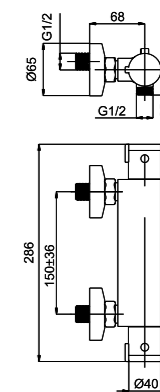

H20L08

Смеситель душевой настенный

Slim Fix Con/Imp

■ Thermo-12

H20008

Смеситель душевой настенный