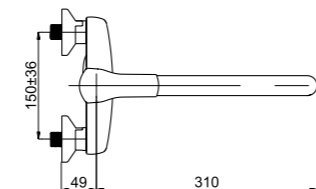

■ Artis-12/C

540037

Смеситель в ванную настенный
Излив С 300 мм с керамическим дивертером.

Snow Fix Superflex

■ Artis-12/G

540048

Смеситель в ванную настенный
Излив G 300 мм с керамическим дивертером.

Snow Fix Superflex