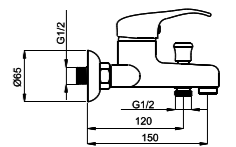

P-20

P00001 (P0000x)

Смеситель кухонный

P-19

P90001 (P9000x)

Смеситель для умывальника

P-18

P80001 (P8000x)

Смеситель для умывальника

P-17

P70001

Смеситель для умывальника и биде

Bide Biflex

P-10

P10001 (P10002 / P10003 / P10004)

Смеситель в ванную настенный

P-10/K

P10K01 (P10K02 / P10K03 / P10K04)

Смеситель в ванную настенный

Delta Grand Con/Imp