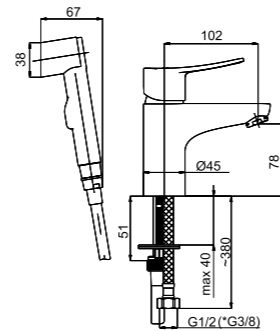

■ **Static-33**

A30008

Смеситель кухонный

■ **Static-20**

A00008

Смеситель кухонный

■ **Static-17**

A70008

Смеситель для умывальника и биде

Bide

Superflex

■ **Static-18**

A80008

Смеситель для умывальника

■ **Static-19**

A90008

Смеситель для умывальника

■ **Static-12/C**

A2CA08

Смеситель в ванную настенный
Излив С 300 мм с керамическим дивертером.

Slim

Fix

Superflex