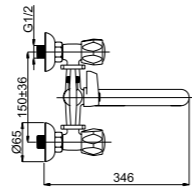

R-1 Globo (K) (C)

R1CK02

Смеситель в ванную настенный
Излив С 300 мм.

Kobra Con/Imp

R-1 Cross (K) (C)

R1CK06

Смеситель в ванную настенный
Излив С 300 мм.

Kobra Con/Imp

R-4

R43002 / R43006

Смеситель настенный
Излив S 200 мм.

R-3

R35002 / R35006

Смеситель настенный
Излив U 200 мм.

R-5

R50002

Смеситель душевой настенный
Переходник F 3/4 x M 1/2.

R-5

R50062

Смеситель душевой настенный
Душевая труба.