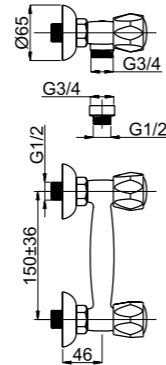

**R-5**

R50062

**Смеситель душевой настенный**  
Душевая труба.

R-5/K

R50K01

Смеситель душевой настенный  
Переходник F 3/4 x M 1/2.

Kobra Grand Con/Imp

R-9