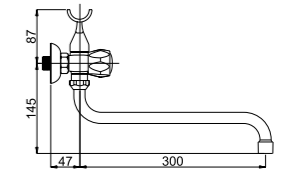

Смеситель для умывальника

R-1 (K)

R1SK0x

Смеситель в ванную настенный  
Излив S 300 мм.

R-1 (K) (40)

R14K01 / R14K02 / R14K03 /  
R14K04 / R14K06

Смеситель в ванную настенный  
Излив S 400 мм.

**R-1 Globo (K) (C)**