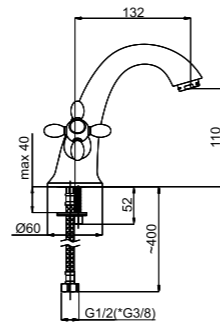

■ Toscana-33

M8L006

Смеситель кухонный

■ Toscana-2

M20006

Смеситель для умывальника

■ Toscana-1

M10S06

Смеситель в ванную настенный

Sweet Con/Imp

■ Toscana-7

M70006

Смеситель для биде