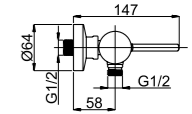

■ Ultra-18

U80008

Смеситель для умывальника

■ Ultra-18/D

UD0008

Смеситель для умывальника

■ Ultra-10

U10008

Смеситель в ванную настенный

■ Ultra-10/K

U10K08

Смеситель в ванную настенный

■ Ultra-12

U20008

Смеситель душевой настенный

■ Ultra-12/K

U20K08

Смеситель душевой настенный