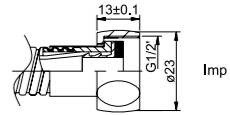

Rus/Con

600027

SS 150 см
Душевой шланг из нержавеющей стали, резина EPDM.

Con

Rus/Rus

600028

SS 150 см
Душевой шланг из нержавеющей стали, резина EPDM.

Rus

Con/M15

600019

SS 150 см
Душевой шланг из нержавеющей стали, резина EPDM.

M15

Superflex Con/Imp

600044

150 см (WT - белый)
Душевой шланг, ПВХ

Con

600045

150 см (BK - черный)
Душевой шланг, ПВХ

Imp

Biflex

600039

150 см / Con/Imp (BK)
Душевой шланг, ПВХ

Con

Imp

Con/Con

600034

150 см
Душевой шланг, ПВХ, 360°

Con

Imp