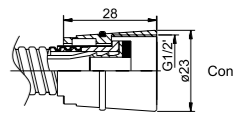

Rus/Con

600027

SS 150 см
Душевой шланг из нержавеющей стали, резина EPDM.

Con

Rus/Rus

600028

SS 150 см
Душевой шланг из нержавеющей стали, резина EPDM.

Rus

Con/M15

600019

SS 150 см
Душевой шланг из нержавеющей стали, резина EPDM.

M15

Superflex Con/Imp

600044

150 см (WT - белый)
Душевой шланг, ПВХ

Con

600045

150 см (BK - черный)
Душевой шланг, ПВХ

Imp

Biflex

600039

150 см / Con/Imp (BK)
Душевой шланг, ПВХ

Con

Imp

Con/Con

600034

150 см
Душевой шланг, ПВХ, 360°

Con

Imp