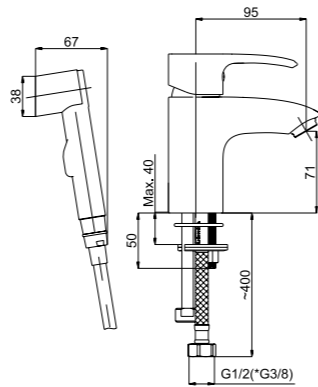

■ Artis-33

540040

Смеситель кухонный

■ Artis-17

540038

Смеситель для умывальника и биде

Bide

Superflex

■ Artis-18

540039

Смеситель для умывальника

■ Artis-10/K

540035

Смеситель в ванную настенный

Snow

Fix

Superflex

■ Artis-11/C

540036

Смеситель в ванную настенный
Излив С 300 мм с керамическим дивертером.

Snow

Fix

Superflex

■ Artis-12/K

540047

Смеситель душевой настенный

Snow

Fix

Superflex