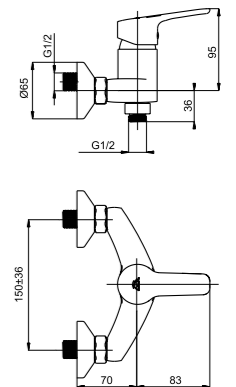

Uno-11C (K)

N11CD01

Смеситель в ванную настенный
Излив С 300 мм.

Uno-12/C

N2CD01

Смеситель в ванную настенный
Излив С 300 мм.

Uno-14

N41001

Смеситель в ванную настенный
Излив С 200 мм.

Uno-17

N70001

Смеситель для умывальника и биде

Uno-12

N20001

Смеситель душевой настенный

Uno-12/K

N20D01

Смеситель душевой настенный