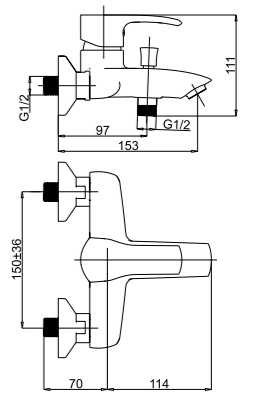

Snow

Fix

Superflex

■ Artis-11/C

540036

Смеситель в ванную настенный  
Излив С 300 мм с керамическим дивертером.

Snow

Fix