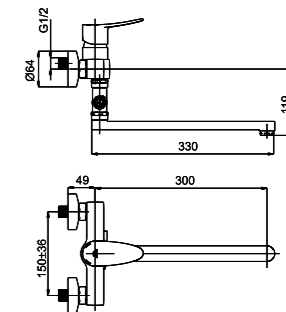

■ **Static-33**

A30008

Смеситель кухонный

■ **Static-20**

A00008

Смеситель кухонный

■ **Static-17**

A70008

Смеситель для умывальника и биде

Bide

Superflex

■ **Static-18**

A80008

Смеситель для умывальника

■ **Static-19**

A90008

Смеситель для умывальника

■ **Static-12/C**

A2CA08

Смеситель в ванную настенный
Излив С 300 мм с керамическим дивертером.

Slim

Fix

Superflex