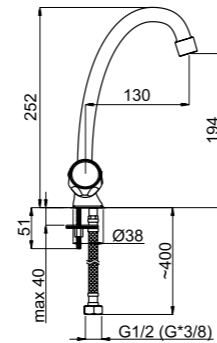

■ Milano-1 (K)

M1SK06

Смеситель в ванную настенный  
Излив S 300 мм.

■ Milano-1 (C-20)(K)

M11K06

Смеситель в ванную настенный  
Излив C 200 мм.

■ Milano-1 (C) (K)

M1CK06