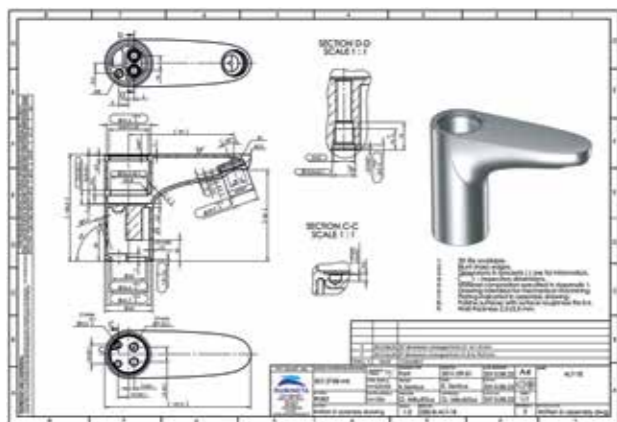

На следующем этапе модель смесителя отпечатывается на 3D принтере. Так мы можем убедиться в выверенности линий дизайна и проверить отсутствие конструкторских ошибок.

Далее инженеры разрабатывают чертежи. Формы для отлива деталей изготавливаются по 3D модели, а их механическая обработка – по чертежам.