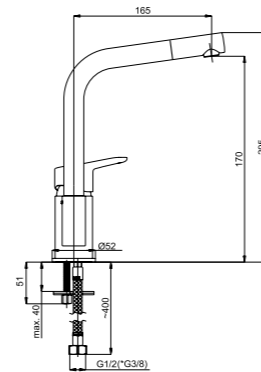

Uno-20

N00001

Смеситель кухонный

Uno-33

N30001

Смеситель кухонный

Uno-18

N80001

Смеситель для умывальника

Uno-19

N90001

Смеситель для умывальника

Uno-10

N10001

Смеситель в ванную настенный

Uno-10/K

N10D01

Смеситель в ванную настенный

Delta

Grand

Con/Imp