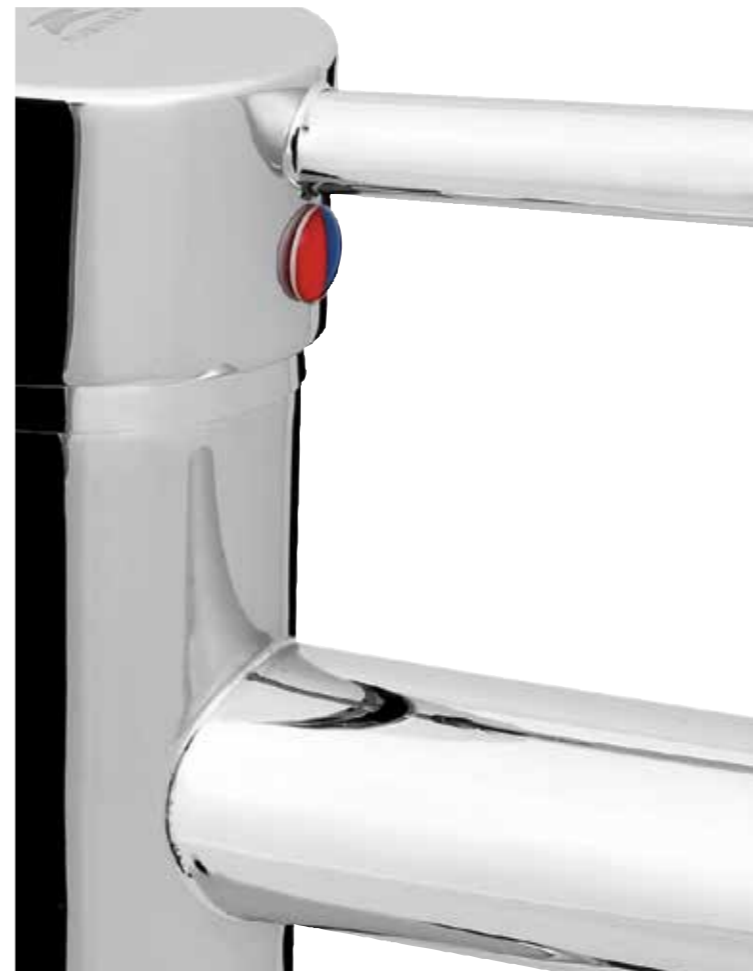

ULTRA

Однорычажные смесители, эксклюзивный дизайн.