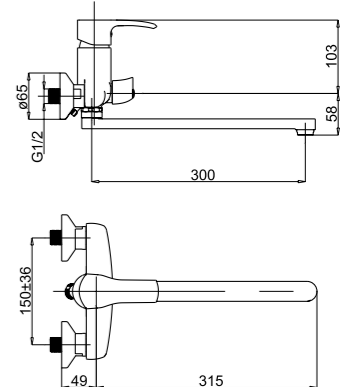

■ Artis-33

540040

Смеситель кухонный

■ Artis-17

540038

Смеситель для умывальника и биде

Bide

Superflex

■ Artis-18

540039

Смеситель для умывальника

■ Artis-10/K

540035

Смеситель в ванную настенный

Snow

Fix

Superflex

■ Artis-11/C

540036

Смеситель в ванную настенный
Излив С 300 мм с керамическим дивертером.

Snow

Fix

Superflex

■ Artis-12/K

540047

Смеситель душевой настенный

Snow

Fix

Superflex