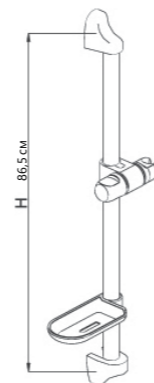

621001

Хромированная стойка из латуни Ø 25 мм, длина 86,5 см, хромированные наконечники и мыльница.