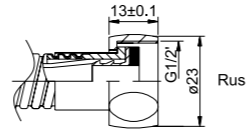

600028

SS 150 см
Душевой шланг из нержавеющей стали, резина EPDM.