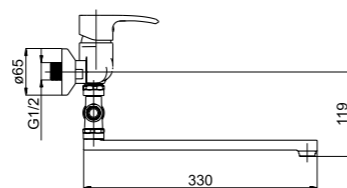

■ Artis-12/C

540037

Смеситель в ванную настенный
Излив С 300 мм с керамическим дивертером.

Snow Fix Superflex

■ Artis-12/G

540048

Смеситель в ванную настенный
Излив G 300 мм с керамическим дивертером.

Snow Fix Superflex