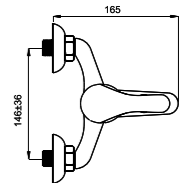

P-20 BK

P00061

Смеситель кухонный
Покрытие „Черное“.

P-20 AL

P00013

Смеситель кухонный
Покрытие „Алюминий“.

P-19 AL

P90013

Смеситель для умывальника
Покрытие „Алюминий“.

P-18 AL

P80013

Смеситель для умывальника
Покрытие „Алюминий“.

P-10 AL

P10013

Смеситель в ванную настенный
Покрытие „Алюминий“.

P-10/K AL

P10K13

Смеситель в ванную настенный
Покрытие „Алюминий“.

Delta Grand Con/Imp