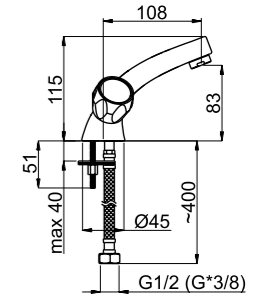

R-8

R8J00x

Смеситель кухонный
Излив J 200 мм.

R-8 CROSS LUX

R8T006

Смеситель кухонный

R-6

R66001 / R66002 / R66003 /
R66007

Кран для холодной воды с одной ручкой
Излив J 130 мм.

R-2

R20002 / R20006

Смеситель для умывальника

R-1 (K)

R1SK0x

Смеситель в ванную настенный
Излив S 300 мм.

R-1 (K) (40)

R14K01 / R14K02 / R14K03 /
R14K04 / R14K06

Смеситель в ванную настенный
Излив S 400 мм.