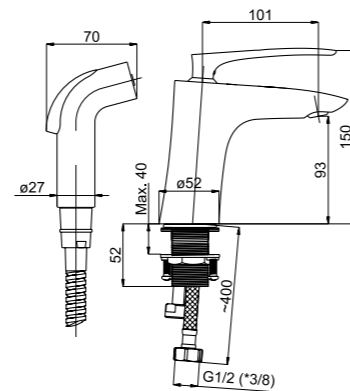

**Aero-17**

540032

Смеситель для умывальника и биде

Bide / Flow Superflex

**Aero-12**

540121

Смеситель душевой настенный

**Aero-18**