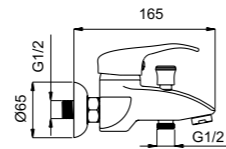

Смеситель для умывальника

T-10

T10002

Смеситель в ванную настенный

T-10/K

T10K02 (T10K0x)

Смеситель в ванную настенный

Kobra Fix Con/Imp