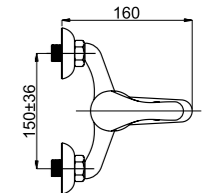

■ Y-20

Y00003

Смеситель кухонный

■ Y-33

Y30003

Смеситель кухонный

■ Y-19

Y90003

Смеситель для умывальника

■ Y-18

Y80003

Смеситель для умывальника

■ Y-10

Y10003

Смеситель в ванную настенный

■ Y-10/K

Y10K03

Смеситель в ванную настенный

Kobra

Grand

Con/Imp