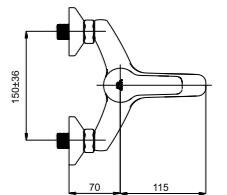

Uno-20

N00001

Смеситель кухонный

Uno-33

N30001

Смеситель кухонный

Uno-18

N80001

Смеситель для умывальника

Uno-19

N90001

Смеситель для умывальника

Uno-10

N10001

Смеситель в ванную настенный

Uno-10/K

N10D01

Смеситель в ванную настенный

Delta

Grand

Con/Imp