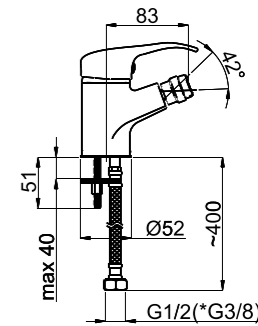

Смеситель душевой настенный  
Переходник F 3/4 x M 1/2.

P-12/K

P20K01 (P20K02 / P20K03 /  
P20K04)

Смеситель душевой настенный  
Переходник F 3/4 x M 1/2.

P-16

P60001 (P60002 / P60003 /  
P60004)

Смеситель для биде