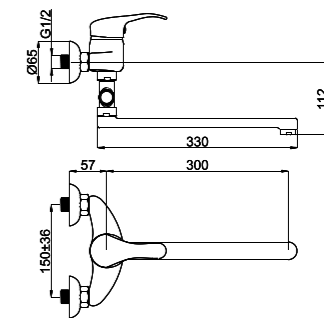

P80031

Смеситель для умывальника

■ P-12/C C/G

P2CK31

Смеситель в ванную настенный  
Излив С 300 мм.