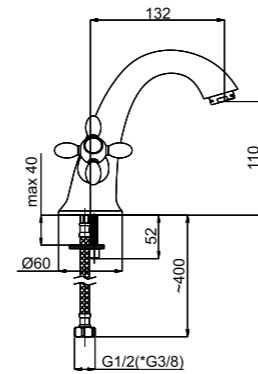

Venezia-33

V8L096

Смеситель кухонный

Venezia-2

V20096

Смеситель для умывальника

Venezia-1

V10S96

Смеситель в ванную настенный

Venezia-7

V70096

Смеситель для биде