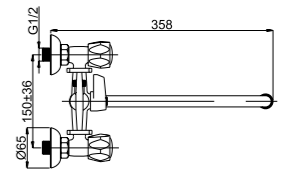

Смеситель для умывальника

R-1 (K)

R1SK0x

Смеситель в ванную настенный  
Излив S 300 мм.

R-1 (K) (40)

R14K01 / R14K02 / R14K03 /  
R14K04 / R14K06

Смеситель в ванную настенный  
Излив S 400 мм.

**R-1 Globo (K) (C)**