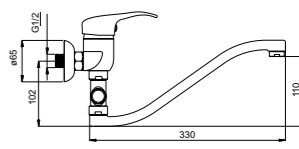

T20K02 (T20K01)

Смеситель душевой настенный  
Переходник F 3/4 x M1/2.

Kobra Fix Con/Imp

T-12/G

T2GK02

Смеситель в ванную настенный  
Излив G 300 мм.

Kobra Fix Con/Imp

■ T-16 Sher