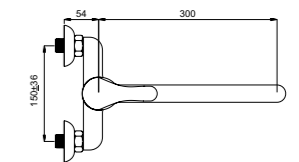

T-10

T10002

Смеситель в ванную настенный

T-10/K

T10K02 (T10K0x)

Смеситель в ванную настенный

Kobra Fix Con/Imp

T-14

T41002 (T4100x)

Смеситель в ванную настенный
Излив С 200 мм.

T-12/C

T2CK02 (T2CK01)

Смеситель в ванную настенный
Излив С 300 мм.

Kobra Fix Con/Imp

T-12/K

T20K02 (T20K01)

Смеситель душевой настенный
Переходник F 3/4 x M1/2.

Kobra Fix Con/Imp

T-12/G

T2GK02

Смеситель в ванную настенный
Излив G 300 мм.

Kobra Fix Con/Imp