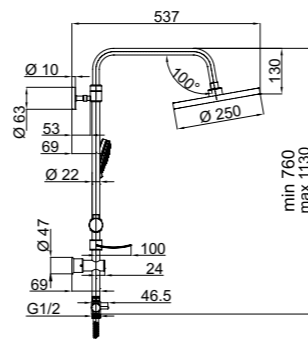

#### STATIC-18

Смеситель для умывальника

River

624125

Хромированная стойка из нержавеющей стали Ø 22, керамический дивертер, мьльница.

River  
Ø 250 мм

Airforce

Con/Imp