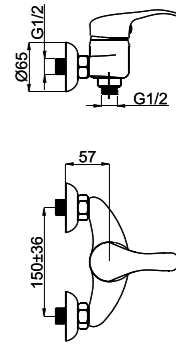

Смеситель душевой настенный  
Переходник F 3/4 x M 1/2.

P-12/K

P20K01 (P20K02 / P20K03 /  
P20K04)

Смеситель душевой настенный  
Переходник F 3/4 x M 1/2.

P-16

P60001 (P60002 / P60003 /  
P60004)

Смеситель для биде