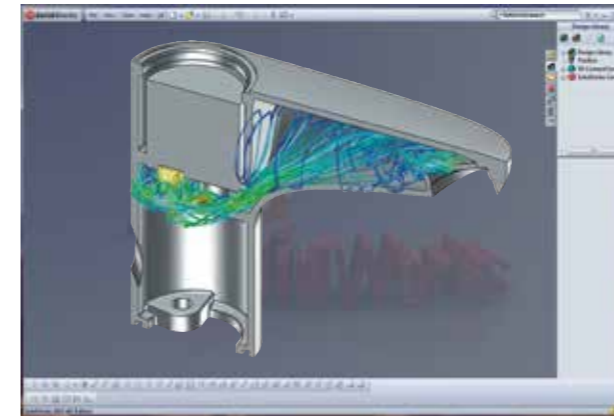

RUBINETA использует новейшие технологии для проектирования смесителей. На этапе разработки, с помощью программы «SOLID WORKS» моделируются процессы, протекающие в смесителях при разных условиях. Это дает возможность оценить качество смесителя задолго до начала производства. С помощью симуляции потоков воды возможно избежать появления зон сопротивления (которые являются источником шума) и обеспечить одинаковую проходимость в каждой точке смесителя.