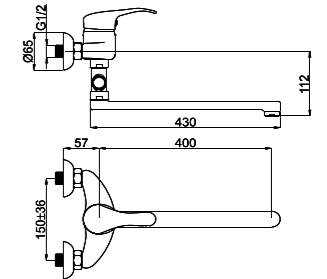

Смеситель в ванную настенный  
Излив С 200 мм.

P-12/C (40)

P22K01  
(P22K03 / P22K02 / P22K04)

Смеситель в ванную настенный  
Излив С 400 мм.

P-12/G

P2GK01  
(P2GK02 / P2GK03 / P2GK04)

Смеситель в ванную настенный.  
Излив G 300 мм, керамический дивертер.