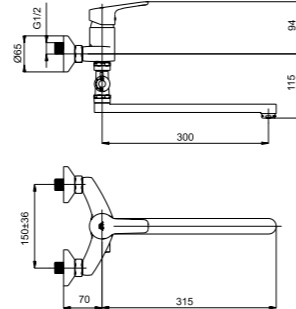

N11CD01

Смеситель в ванную настенный  
Излив С 300 мм.

Uno-12/C

N2CD01

Смеситель в ванную настенный  
Излив С 300 мм.

Uno-14

N41001

Смеситель в ванную настенный  
Излив С 200 мм.