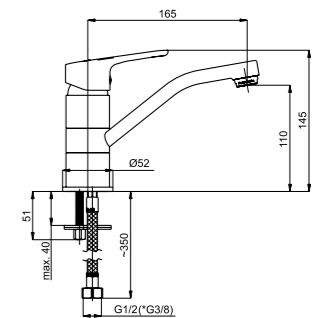

Uno-20

N00001

Смеситель кухонный

Uno-33

N30001

Смеситель кухонный

Uno-18

N80001

Смеситель для умывальника

Uno-19

N90001

Смеситель для умывальника

Uno-10

N10001

Смеситель в ванную настенный

Uno-10/K

N10D01

Смеситель в ванную настенный

Delta

Grand

Con/Imp