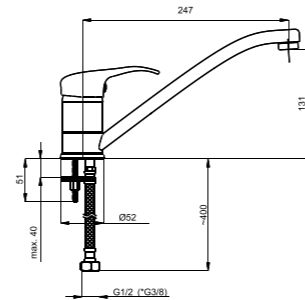

P-20 BK

P00061

Смеситель кухонный
Покрытие „Черное“.

P-20 AL

P00013

Смеситель кухонный
Покрытие „Алюминий“.

P-19 AL

P90013

Смеситель для умывальника
Покрытие „Алюминий“.

P-18 AL

P80013

Смеситель для умывальника
Покрытие „Алюминий“.

P-10 AL

P10013

Смеситель в ванную настенный
Покрытие „Алюминий“.

P-10/K AL

P10K13

Смеситель в ванную настенный
Покрытие „Алюминий“.

Delta Grand Con/Imp