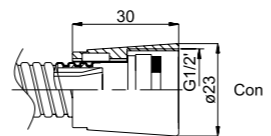

Rus/Con

600027

SS 150 см
Душевой шланг из нержавеющей стали, резина EPDM.

Con

Rus/Rus

600028

SS 150 см
Душевой шланг из нержавеющей стали, резина EPDM.

Rus

Con/M15

600019

SS 150 см
Душевой шланг из нержавеющей стали, резина EPDM.

M15

Superflex Con/Imp

600044

150 см (WT - белый)
Душевой шланг, ПВХ

Con

600045

150 см (BK - черный)
Душевой шланг, ПВХ

Imp

Biflex

600039

150 см / Con/Imp (BK)
Душевой шланг, ПВХ

Con

Imp

Con/Con

600034

150 см
Душевой шланг, ПВХ, 360°

Con

Imp