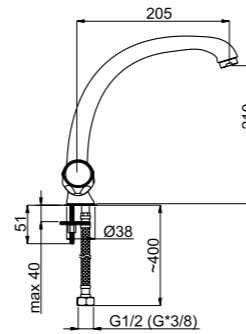

R-8

R8J00x

Смеситель кухонный
Излив J 200 мм.

R-8 CROSS LUX

R8T006

Смеситель кухонный

R-6

R66001 / R66002 / R66003 /
R66007

Кран для холодной воды с одной ручкой
Излив J 130 мм.

R-2

R20002 / R20006

Смеситель для умывальника

R-1 (K)

R1SK0x

Смеситель в ванную настенный
Излив S 300 мм.

R-1 (K) (40)

R14K01 / R14K02 / R14K03 /
R14K04 / R14K06

Смеситель в ванную настенный
Излив S 400 мм.