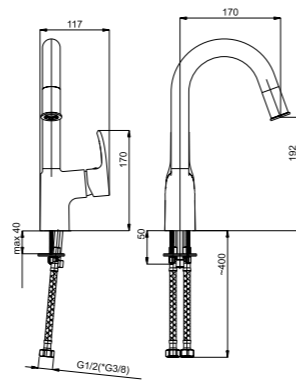

# ARTIS

Новая серия с эко-картриджем 35 мм.

■ Artis-33

540040

Смеситель кухонный

■ Artis-17

540038

Смеситель для умывальника и биде