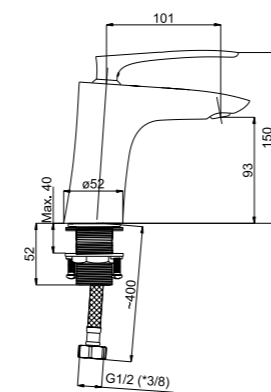

540033

Смеситель для умывальника