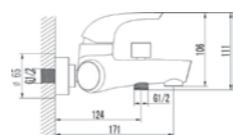

■ Forte-20

540012

Смеситель кухонный

■ Forte-18

540010

Смеситель для умывальника

■ Forte-10

540013

Смеситель в ванную настенный

■ Forte-12

540014

Смеситель душевой настенный

■ Forte-16

540011

Смеситель для биде