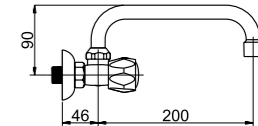

R43002 / R43006

**Смеситель настенный**  
Излив S 200 мм.

**R-3**

R35002 / R35006

**Смеситель настенный**  
Излив U 200 мм.

**R-5**

R50002

**Смеситель душевой настенный**  
Переходник F 3/4 x M 1/2.