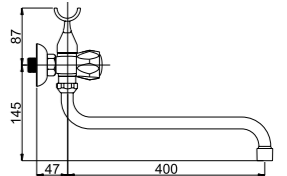

Смеситель для умывальника

R-1 (K)

R1SK0x

Смеситель в ванную настенный  
Излив S 300 мм.

R-1 (K) (40)

R14K01 / R14K02 / R14K03 /  
R14K04 / R14K06

Смеситель в ванную настенный  
Излив S 400 мм.

**R-1 Globo (K) (C)**