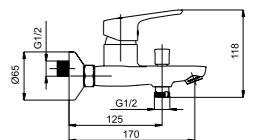

Delta

Grand

Con/Imp