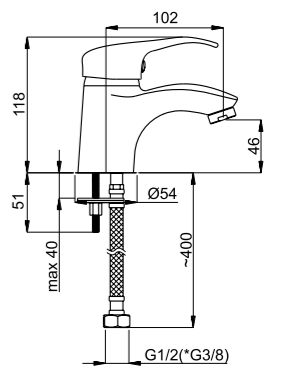

T-20

T00002 (T0000x)

Смеситель кухонный.
Литой излив.

T-33

T30002 (T3000x)

Смеситель кухонный

T-33 AL

T30013

Смеситель кухонный
Покрытие „Алюминий“.

T-33 BK

T30061

Смеситель кухонный
Покрытие „Черное“.

T-21

T50002 (T50001 / T50003 / T50004)

Смеситель кухонный
С вытягивающейся лейкой (на лейке – переключатель - обычная струя, „дождик“).

T-18

T80002 (T8000x)

Смеситель для умывальника