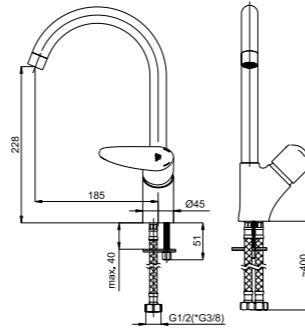

A30008

Смеситель кухонный