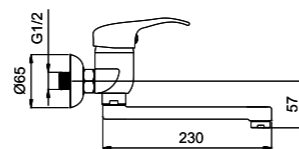

T-10

T10002

Смеситель в ванную настенный

T-10/K

T10K02 (T10K0x)

Смеситель в ванную настенный

Kobra Fix Con/Imp

T-14

T41002 (T4100x)

Смеситель в ванную настенный
Излив С 200 мм.

T-12/C

T2CK02 (T2CK01)

Смеситель в ванную настенный
Излив С 300 мм.

Kobra Fix Con/Imp

T-12/K

T20K02 (T20K01)

Смеситель душевой настенный
Переходник F 3/4 x M1/2.

Kobra Fix Con/Imp

T-12/G

T2GK02

Смеситель в ванную настенный
Излив G 300 мм.

Kobra Fix Con/Imp