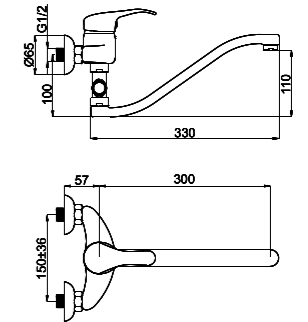

Смеситель в ванную настенный  
Излив С 200 мм.

P-12/C (40)

P22K01  
(P22K03 / P22K02 / P22K04)

Смеситель в ванную настенный  
Излив С 400 мм.

P-12/G

P2GK01  
(P2GK02 / P2GK03 / P2GK04)

Смеситель в ванную настенный.  
Излив G 300 мм, керамический дивертер.