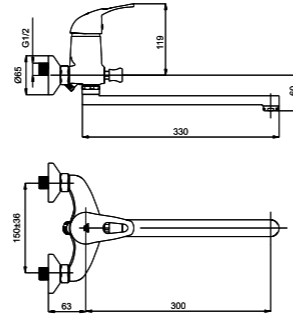

**P-10/K**

P10K01 (P10K02 / P10K03 / P10K04)

Смеситель в ванную настенный

Delta Grand Con/Imp

P-11/C

P11CK01

Смеситель в ванную настенный  
Излив С 300 мм.

P-12/S