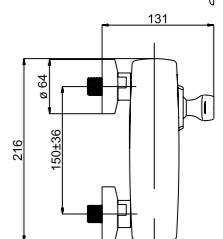

Aero-33

540034

Смеситель кухонный

Aero-10

540030

Смеситель в ванную настенный

Aero-17

540032

Смеситель для умывальника и биде

Bide / Flow Superflex

Aero-12

540121

Смеситель душевой настенный

Aero-18

540033

Смеситель для умывальника