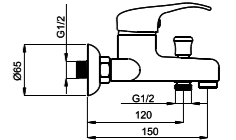

**P-10/K**

P10K01 (P10K02 / P10K03 / P10K04)

Смеситель в ванную настенный

Delta Grand Con/Imp

P-11/C

P11CK01

Смеситель в ванную настенный  
Излив С 300 мм.

P-12/S