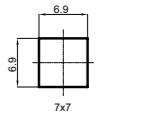

■ Venezia

636519

**Диаметр 25 мм**  
Керамический дивертер излив-душ

664021

1/2" 7x7

664001

1/2" 8x24

664022