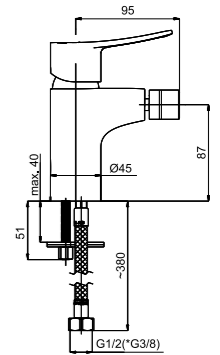

A20008

Смеситель душевой настенный  
Переходник F 3/4 x M 1/2.

■ **Static-12/K**

A20A08

Смеситель душевой настенный  
Переходник F 3/4 x M 1/2.

■ **Static-16**

A60008

Смеситель для биде