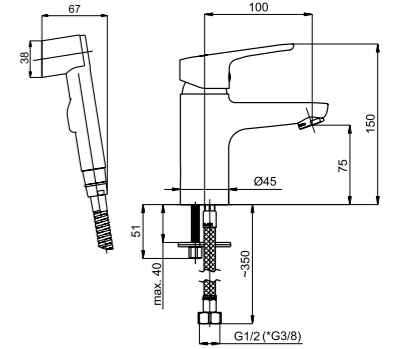

Uno-11C (K)

N11CD01

Смеситель в ванную настенный
Излив С 300 мм.

Uno-12/C

N2CD01

Смеситель в ванную настенный
Излив С 300 мм.

Uno-14

N41001

Смеситель в ванную настенный
Излив С 200 мм.

Uno-17

N70001

Смеситель для умывальника и биде

Uno-12

N20001

Смеситель душевой настенный

Uno-12/K

N20D01

Смеситель душевой настенный