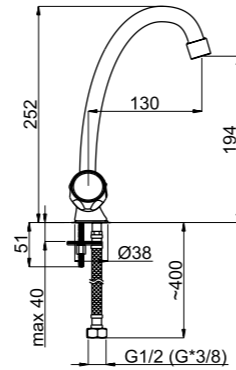

C-8

C8J00x

Смеситель кухонный
Излив J 200 мм.

C-2

C20006

Смеситель для умывальника

C-1 (K)

C1SK0x

Смеситель в ванную настенный
Излив S 300 ммю

Kobra Con/Imp

C-1 (C) (K)

C1CK06

Смеситель в ванную настенный
Излив C 300 мм.

Kobra Con/Imp