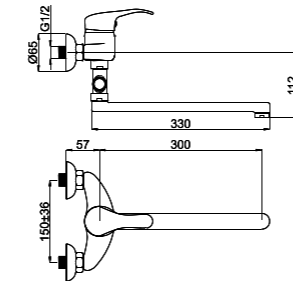

P2SK01  
(P2SK02 / P2SK03 / P2SK04)

Смеситель в ванную настенный  
Излив S 300 мм.

P-12/C

P2CK01  
(P2CK02 / P2CK03 / P2CK04)

Смеситель в ванную настенный  
Излив С 300 мм.

P-12/C (20)

P21K01  
(P21K02 / P21K03 / P21K04)