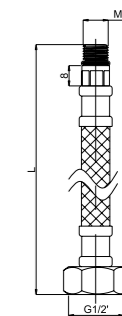

M10x F1/2" из нержавеющей стали, резина EPDM (короткий наконечник)

618040	40 см
618045	45 см
618050	50 см
618060	60 см
618070	70 см
618080	80 см
618090	90 см
618100	100 см
618120	120 см