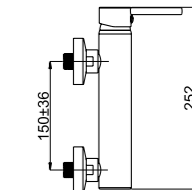

■ Ultra-18

U80008

Смеситель для умывальника

■ Ultra-18/D

UD0008

Смеситель для умывальника

■ Ultra-10

U10008

Смеситель в ванную настенный

■ Ultra-10/K

U10K08

Смеситель в ванную настенный

■ Ultra-12

U20008

Смеситель душевой настенный

■ Ultra-12/K

U20K08

Смеситель душевой настенный