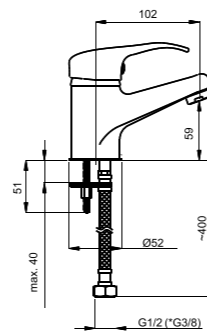

P-20

P00001 (P0000x)

Смеситель кухонный

P-19

P90001 (P9000x)

Смеситель для умывальника

P-18

P80001 (P8000x)

Смеситель для умывальника

P-17

P70001

Смеситель для умывальника и биде

Bide Biflex

P-10

P10001 (P10002 / P10003 / P10004)

Смеситель в ванную настенный

P-10/K

P10K01 (P10K02 / P10K03 / P10K04)

Смеситель в ванную настенный

Delta Grand Con/Imp