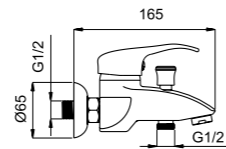

Смеситель для умывальника

T-10

T10002

Смеситель в ванную настенный

T-10/K

T10K02 (T10K0x)

Смеситель в ванную настенный

Kobra Fix Con/Imp