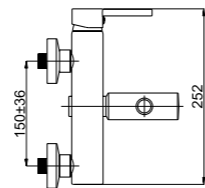

UD0008

Смеситель для умывальника

■ Ultra-10

U10008

Смеситель в ванную настенный

■ Ultra-10/K

U10K08

Смеситель в ванную настенный