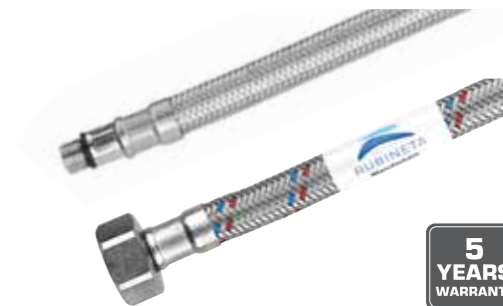

- длительный срок службы
- отличное качество струи даже при слабом напоре воды
- очень низкий уровень шума
- интегрирован купольный экран/фильтр от засорения, который фильтрует мелкие частицы

**NEOPERL®**  
**Cascade**  
**SLC**

## Шланги

- **ОПЛЁТКА:** усиленная плотность плетения из нержавеющей стали AISI 304 высокого качества. Превосходная сопротивляемость гидроударам, высокая коррозионная стойкость, прочность к механическим воздействиям.
- **ВНУТРЕННИЙ ШЛАНГ:** шланг из нетоксичной резины EPDM. Устойчивость к воздействию высоких температур.
- **ОБЖИМНЫЕ ГИЛЬЗЫ:** из нержавеющей стали AISI 304 высокого качества. Высокая прочность, метод производства штампованием гарантирует долгий срок службы.
- **ГАЙКА, ШТУЦЕР и ВТУЛКА:** латунь марки CW617N высокого качества. Большая устойчивость к механическим воздействиям, коррозионная стойкость, высокая надёжность соединения.
- **ДЛИНА:** широкий выбор шлангов различной длины (от 20 см до 500 см)