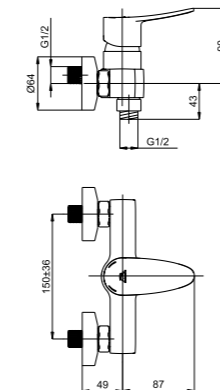

■ **Static-12**

A20008

Смеситель душевой настенный
Переходник F 3/4 x M 1/2.