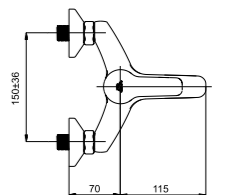

Delta

Grand

Con/Imp