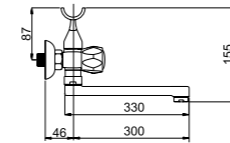

R1CK02

**Смеситель в ванную настенный**  
Излив С 300 мм.

Kobra Con/Imp

**R-1 Cross (K) (C)**

R1CK06

**Смеситель в ванную настенный**  
Излив С 300 мм.

Kobra Con/Imp

**R-4**