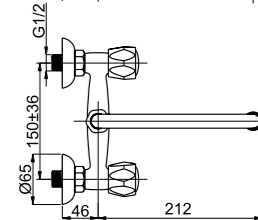

R43002 / R43006

**Смеситель настенный**  
Излив S 200 мм.

**R-3**

R35002 / R35006

**Смеситель настенный**  
Излив U 200 мм.

**R-5**

R50002

**Смеситель душевой настенный**  
Переходник F 3/4 x M 1/2.