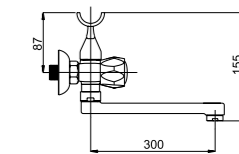

■ Milano-8 (Lux)

M8T006

Смеситель кухонный

■ Milano-8

M8J006

Смеситель кухонный
Излив J 200 мм.

■ Milano-1 (K)

M1SK06

Смеситель в ванную настенный
Излив S 300 мм.

■ Milano-1 (C-20)(K)

M11K06

Смеситель в ванную настенный
Излив C 200 мм.

■ Milano-1 (C) (K)

M1CK06

Смеситель в ванную настенный
Излив C 300 мм.