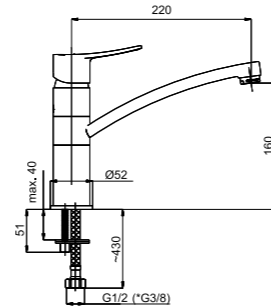

■ **Static-33**

A30008

Смеситель кухонный

■ **Static-20**

A00008

Смеситель кухонный

■ **Static-17**

A70008

Смеситель для умывальника и биде

Bide

Superflex

■ **Static-18**

A80008

Смеситель для умывальника

■ **Static-19**

A90008

Смеситель для умывальника

■ **Static-12/C**

A2CA08

Смеситель в ванную настенный
Излив С 300 мм с керамическим дивертером.

Slim

Fix

Superflex