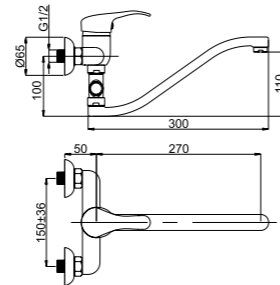

Y2CK03

Смеситель в ванную настенный  
Излив С 300 мм.

■ Y-12/G

Y2GK03

Смеситель в ванную настенный  
Излив G 300 мм.

■ Y-14

Y41003

Смеситель в ванную настенный  
Излив С 200 мм.