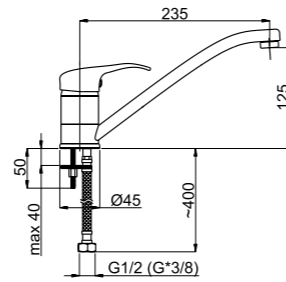

■ Y-20

Y00003

Смеситель кухонный

■ Y-33

Y30003

Смеситель кухонный

■ Y-19

Y90003

Смеситель для умывальника

■ Y-18

Y80003

Смеситель для умывальника

■ Y-10

Y10003

Смеситель в ванную настенный

■ Y-10/K

Y10K03

Смеситель в ванную настенный

Kobra

Grand

Con/Imp