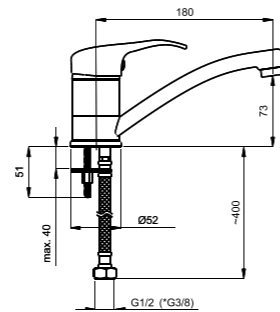

P-20

P00001 (P0000x)

Смеситель кухонный

P-19

P90001 (P9000x)

Смеситель для умывальника

P-18

P80001 (P8000x)

Смеситель для умывальника

P-17

P70001

Смеситель для умывальника и биде

Bide Biflex

P-10

P10001 (P10002 / P10003 / P10004)

Смеситель в ванную настенный

P-10/K

P10K01 (P10K02 / P10K03 / P10K04)

Смеситель в ванную настенный

Delta Grand Con/Imp