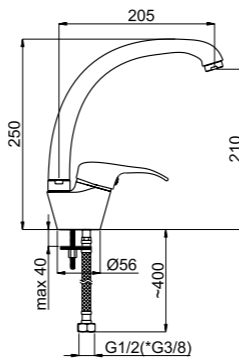

T-20

T00002 (T0000x)

Смеситель кухонный.
Литой излив.

T-33

T30002 (T3000x)

Смеситель кухонный

T-33 AL

T30013

Смеситель кухонный
Покрытие „Алюминий“.

T-33 BK

T30061

Смеситель кухонный
Покрытие „Черное“.

T-21

T50002 (T50001 / T50003 / T50004)

Смеситель кухонный
С вытягивающейся лейкой (на лейке – переключатель - обычная струя, „дождик“).

T-18

T80002 (T8000x)

Смеситель для умывальника