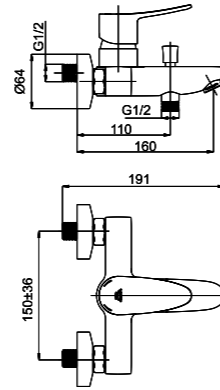

■ **Static-10**

A10008

Смеситель в ванную настенный