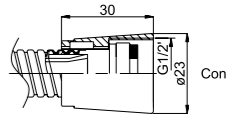

Rus/Con

600027

SS 150 см
Душевой шланг из нержавеющей стали, резина EPDM.

Con

Rus/Rus

600028

SS 150 см
Душевой шланг из нержавеющей стали, резина EPDM.

Rus

Con/M15

600019

SS 150 см
Душевой шланг из нержавеющей стали, резина EPDM.

M15

Superflex Con/Imp

600044

150 см (WT - белый)
Душевой шланг, ПВХ

Con

600045

150 см (BK - черный)
Душевой шланг, ПВХ

Imp

Biflex

600039

150 см / Con/Imp (BK)
Душевой шланг, ПВХ

Con

Imp

Con/Con

600034

150 см
Душевой шланг, ПВХ, 360°

Con

Imp