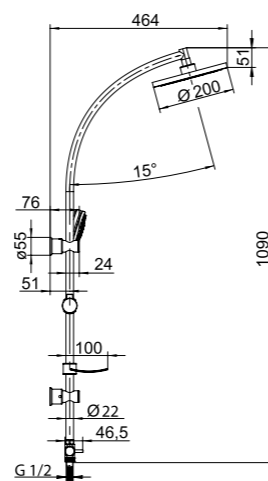

624127

Хромированная стойка из нержавеющей стали Ø 22, керамический дивертер, мьльница.