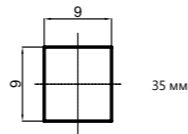

■ Venezia

636519

**Диаметр 25 мм**  
Керамический дивертер излив-душ

664021

1/2" 7x7

664001

1/2" 8x24

664022