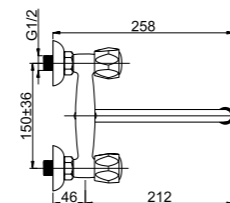

R-1 Globo (K) (C)

R1CK02

Смеситель в ванную настенный
Излив С 300 мм.

Kobra Con/Imp

R-1 Cross (K) (C)

R1CK06

Смеситель в ванную настенный
Излив С 300 мм.

Kobra Con/Imp

R-4

R43002 / R43006

Смеситель настенный
Излив S 200 мм.

R-3

R35002 / R35006

Смеситель настенный
Излив U 200 мм.

R-5

R50002

Смеситель душевой настенный
Переходник F 3/4 x M 1/2.

R-5

R50062

Смеситель душевой настенный
Душевая труба.