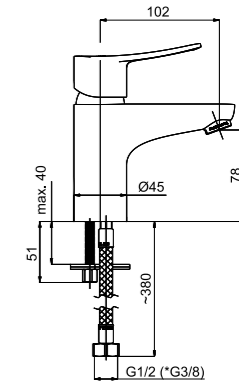

■ **Static-19**

A90008

Смеситель для умывальника

■ **Static-12/C**

A2CA08

Смеситель в ванную настенный  
Излив С 300 мм с керамическим дивертером.

Slim

Fix