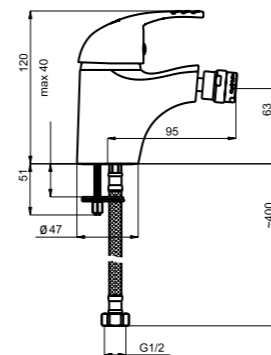

■ T-16 Sher

T60002

Смеситель для биде