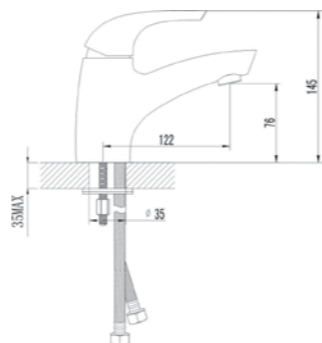

# FORTE

Однорычажные смесители нового дизайна, картридж 35 мм.

■ Forte-20

540012

Смеситель кухонный

■ Forte-18

540010

Смеситель для умывальника