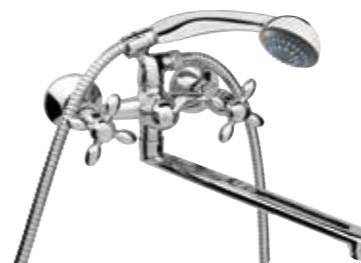

■ Milano-1 (K)

M1SK06

Смеситель в ванную настенный  
Излив S 300 мм.

■ Milano-1 (C-20)(K)

M11K06

Смеситель в ванную настенный  
Излив C 200 мм.

■ Milano-1 (C) (K)

M1CK06