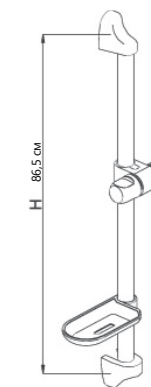

Con/Imp

Accord-Aqua

624025

Хромированная стойка Ø 25, длина 86,5 см, хромированная мьльница.

Aqua

Con/Imp