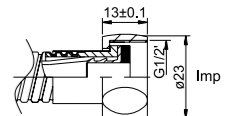

Rus/Con

600027

SS 150 см
Душевой шланг из нержавеющей стали, резина EPDM.

Con

Rus/Rus

600028

SS 150 см
Душевой шланг из нержавеющей стали, резина EPDM.

Rus

Con/M15

600019

SS 150 см
Душевой шланг из нержавеющей стали, резина EPDM.

M15

Superflex Con/Imp

600044

150 см (WT - белый)
Душевой шланг, ПВХ

Con

600045

150 см (BK - черный)
Душевой шланг, ПВХ

Imp

Biflex

600039

150 см / Con/Imp (BK)
Душевой шланг, ПВХ

Con

Imp

Con/Con

600034

150 см
Душевой шланг, ПВХ, 360°

Con

Imp