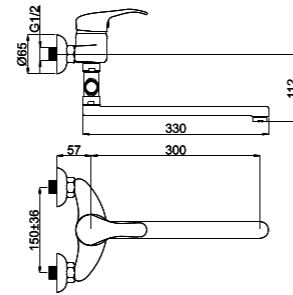

■ P-12/C AL

P2CK13

Смеситель в ванную настенный
Покрытие „Алюминий”
Излив С 300 мм.

■ P-12/G AL

P2GK13

Смеситель в ванную настенный
Покрытие „Алюминий”
Излив G 300 мм.

■ P-20 C/G

P00031

Смеситель кухонный

■ P-18 C/G

P80031

Смеситель для умывальника

■ P-12/C C/G

P2CK31

Смеситель в ванную настенный
Излив С 300 мм.