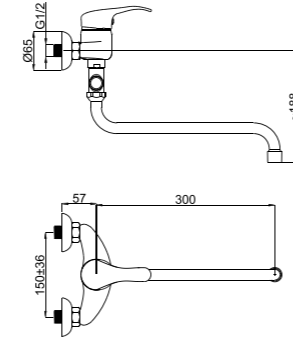

P-11/C

P11CK01

Смеситель в ванную настенный
Излив С 300 мм.

P-12/S

P2SK01
(P2SK02 / P2SK03 / P2SK04)

Смеситель в ванную настенный
Излив S 300 мм.

P-12/C

P2CK01
(P2CK02 / P2CK03 / P2CK04)

Смеситель в ванную настенный
Излив С 300 мм.

P-12/C (20)

P21K01
(P21K02 / P21K03 / P21K04)

Смеситель в ванную настенный
Излив С 200 мм.

P-12/C (40)

P22K01
(P22K03 / P22K02 / P22K04)

Смеситель в ванную настенный
Излив С 400 мм.

P-12/G

P2GK01
(P2GK02 / P2GK03 / P2GK04)

Смеситель в ванную настенный.
Излив G 300 мм, керамический дивертер.