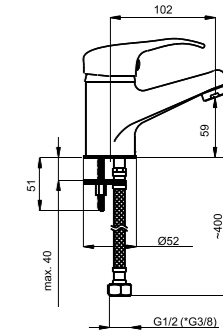

■ P-12/C AL

P2CK13

Смеситель в ванную настенный
Покрытие „Алюминий”
Излив С 300 мм.

■ P-12/G AL

P2GK13

Смеситель в ванную настенный
Покрытие „Алюминий”
Излив G 300 мм.

■ P-20 C/G

P00031

Смеситель кухонный

■ P-18 C/G

P80031

Смеситель для умывальника

■ P-12/C C/G

P2CK31

Смеситель в ванную настенный
Излив С 300 мм.