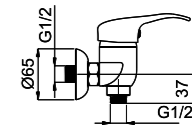

T-10

T10002

Смеситель в ванную настенный

T-10/K

T10K02 (T10K0x)

Смеситель в ванную настенный

Kobra Fix Con/Imp

T-14

T41002 (T4100x)

Смеситель в ванную настенный
Излив С 200 мм.

T-12/C

T2CK02 (T2CK01)

Смеситель в ванную настенный
Излив С 300 мм.

Kobra Fix Con/Imp

T-12/K

T20K02 (T20K01)

Смеситель душевой настенный
Переходник F 3/4 x M1/2.

Kobra Fix Con/Imp

T-12/G

T2GK02

Смеситель в ванную настенный
Излив G 300 мм.

Kobra Fix Con/Imp