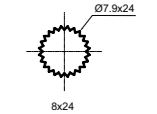

664026

1/2" Cross 7x7