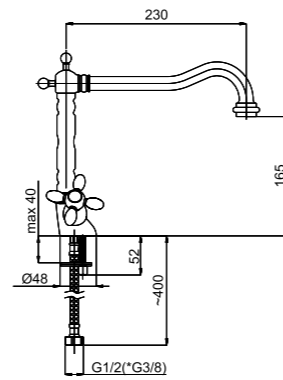

Venezia-33

V8L096

Смеситель кухонный

Venezia-2

V20096

Смеситель для умывальника

Venezia-1

V10S96

Смеситель в ванную настенный

Venezia-7

V70096

Смеситель для биде