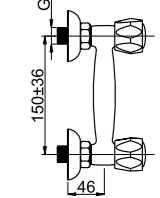

R43002 / R43006

**Смеситель настенный**  
Излив S 200 мм.

**R-3**

R35002 / R35006

**Смеситель настенный**  
Излив U 200 мм.

**R-5**

R50002

**Смеситель душевой настенный**  
Переходник F 3/4 x M 1/2.