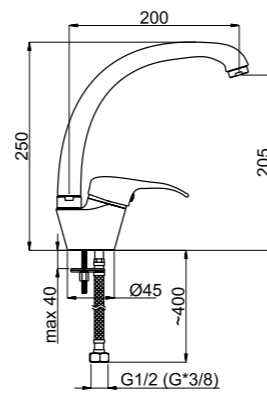

■ Y-20

Y00003

Смеситель кухонный

■ Y-33

Y30003

Смеситель кухонный

■ Y-19

Y90003

Смеситель для умывальника

■ Y-18

Y80003

Смеситель для умывальника

■ Y-10

Y10003

Смеситель в ванную настенный

■ Y-10/K

Y10K03

Смеситель в ванную настенный

Kobra

Grand

Con/Imp