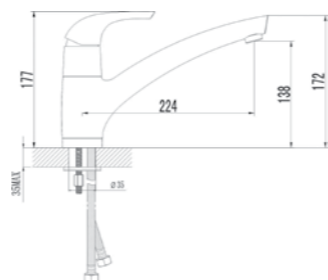

# FORTE

Однорычажные смесители нового дизайна, картридж 35 мм.

■ Forte-20

540012

Смеситель кухонный

■ Forte-18

540010

Смеситель для умывальника