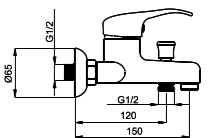

Delta Grand Con/Imp