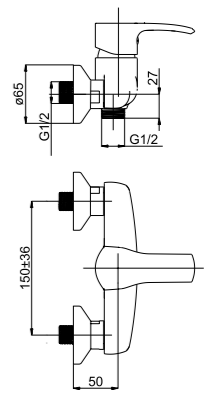

■ Artis-33

540040

Смеситель кухонный

■ Artis-17

540038

Смеситель для умывальника и биде

Bide

Superflex

■ Artis-18

540039

Смеситель для умывальника

■ Artis-10/K

540035

Смеситель в ванную настенный

Snow

Fix

Superflex

■ Artis-11/C

540036

Смеситель в ванную настенный
Излив С 300 мм с керамическим дивертером.

Snow

Fix

Superflex

■ Artis-12/K

540047

Смеситель душевой настенный

Snow

Fix

Superflex