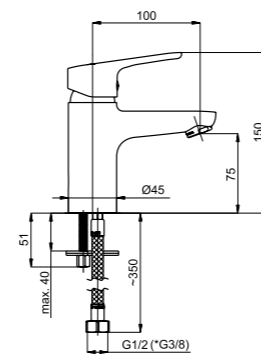

Uno-20

N00001

Смеситель кухонный

Uno-33

N30001

Смеситель кухонный

Uno-18

N80001

Смеситель для умывальника

Uno-19

N90001

Смеситель для умывальника

Uno-10

N10001

Смеситель в ванную настенный

Uno-10/K

N10D01

Смеситель в ванную настенный

Delta

Grand

Con/Imp