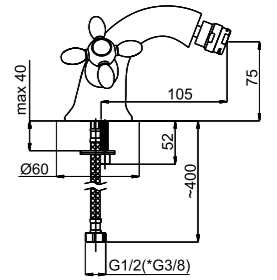

■ Toscana-1

M10S06

Смеситель в ванную настенный

Sweet Con/Imp

■ Toscana-7

M70006

Смеситель для биде