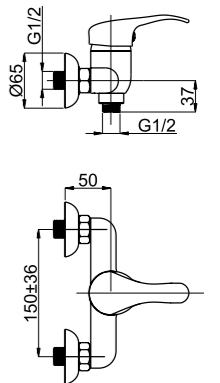

■ Y-12

Y20003

Смеситель душевой настенный  
Переходник F 3/4 x M 1/2.

■ Y-12/K

Y20K03

Смеситель душевой настенный  
Переходник F 3/4 x M 1/2.