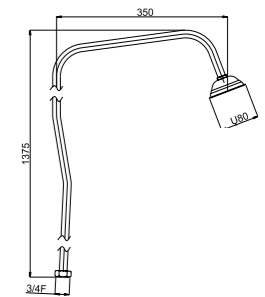

### Труба душевая

621998

Труба с душевой лейкой из нержавеющей  
стали, внизу гайка на 3/4 (подходит к  
смесителям R-5)