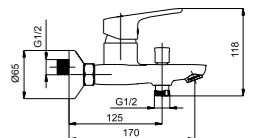

Uno-20

N00001

Смеситель кухонный

Uno-33

N30001

Смеситель кухонный

Uno-18

N80001

Смеситель для умывальника

Uno-19

N90001

Смеситель для умывальника

Uno-10

N10001

Смеситель в ванную настенный

Uno-10/K

N10D01

Смеситель в ванную настенный

Delta

Grand

Con/Imp