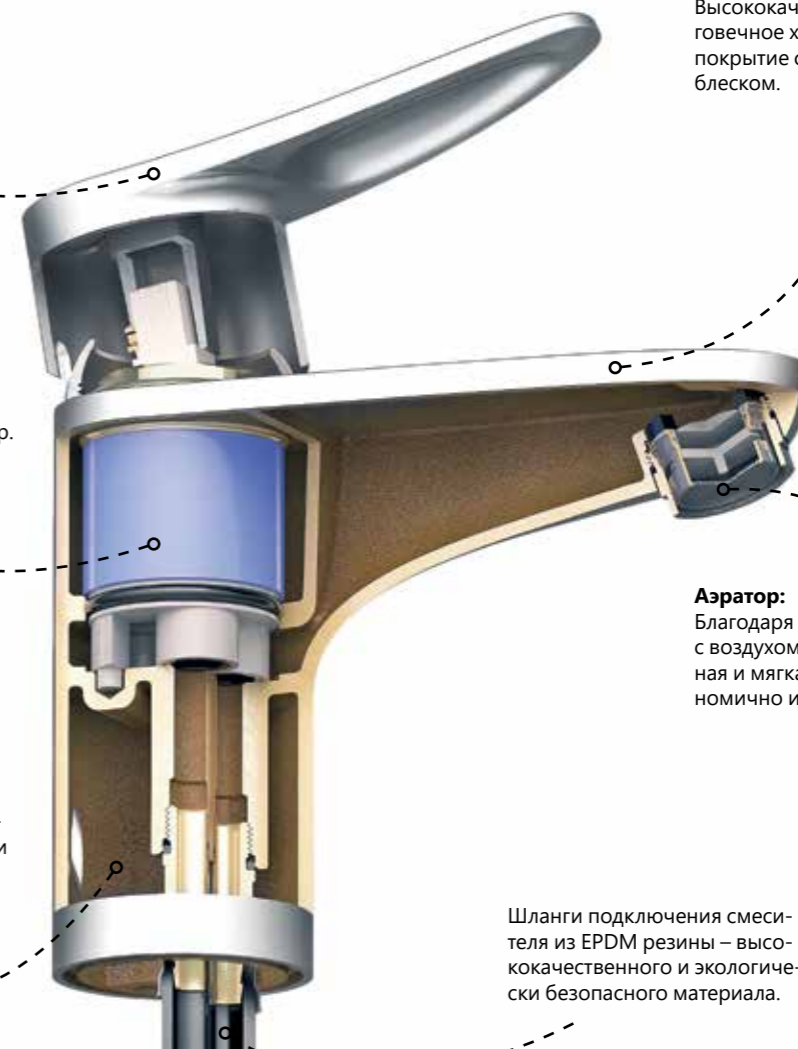

Техническая информация

Эргономичная ручка позволит плавно регулировать температуру и напор воды.

Высококачественное долговечное хромированное покрытие с равномерным блеском.

Картридж:
Смешивает холодную и горячую воду, контролирует напор.

Аэратор:
Благодаря смешиванию воды с воздухом, струя равномерная и мягкая. Позволяет экономично использовать воду.

Корпус:
Из высококачественной латуни. Высокое содержание меди гарантирует долговечность и безопасность материалов, контактирующих с водой.

Шланги подключения смесителя из EPDM резины – высококачественного и экологически безопасного материала.