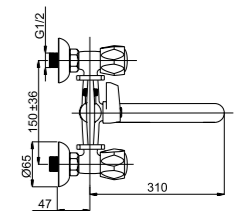

■ Milano-8 (Lux)

M8T006

Смеситель кухонный

■ Milano-8

M8J006

Смеситель кухонный
Излив J 200 мм.

■ Milano-1 (K)

M1SK06

Смеситель в ванную настенный
Излив S 300 мм.

■ Milano-1 (C-20)(K)

M11K06

Смеситель в ванную настенный
Излив C 200 мм.

■ Milano-1 (C) (K)

M1CK06

Смеситель в ванную настенный
Излив C 300 мм.