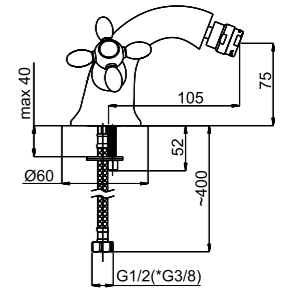

Venezia-33

V8L096

Смеситель кухонный

Venezia-2

V20096

Смеситель для умывальника

Venezia-1

V10S96

Смеситель в ванную настенный

Venezia-7

V70096

Смеситель для биде