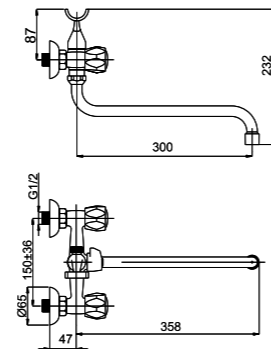

■ Milano-1 (K)

M1SK06

Смеситель в ванную настенный  
Излив S 300 мм.

■ Milano-1 (C-20)(K)

M11K06

Смеситель в ванную настенный  
Излив C 200 мм.

■ Milano-1 (C) (K)

M1CK06