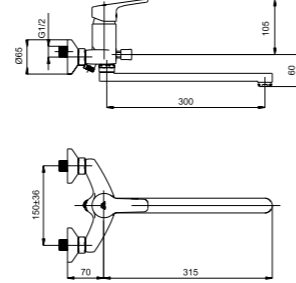

Uno-11C (K)

N11CD01

Смеситель в ванную настенный
Излив С 300 мм.

Uno-12/C

N2CD01

Смеситель в ванную настенный
Излив С 300 мм.

Uno-14

N41001

Смеситель в ванную настенный
Излив С 200 мм.

Uno-17

N70001

Смеситель для умывальника и биде

Uno-12

N20001

Смеситель душевой настенный

Uno-12/K

N20D01

Смеситель душевой настенный