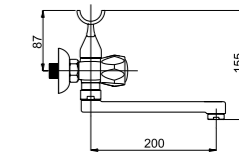

■ Milano-1 (K)

M1SK06

Смеситель в ванную настенный  
Излив S 300 мм.

■ Milano-1 (C-20)(K)

M11K06

Смеситель в ванную настенный  
Излив C 200 мм.

■ Milano-1 (C) (K)

M1CK06