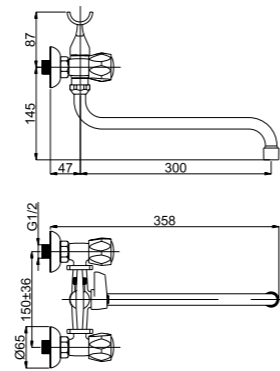

Смеситель в ванную настенный  
Излив S 300 ммю

Kobra Con/Imp

C-1 (C) (K)

C1CK06

Смеситель в ванную настенный  
Излив C 300 мм.

Kobra Con/Imp