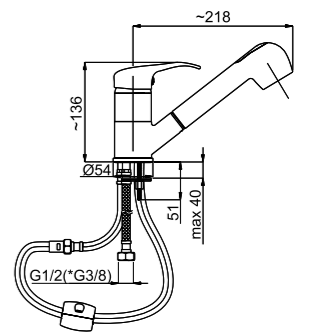

T-20

T00002 (T0000x)

Смеситель кухонный.
Литой излив.

T-33

T30002 (T3000x)

Смеситель кухонный

T-33 AL

T30013

Смеситель кухонный
Покрытие „Алюминий“.

T-33 BK

T30061

Смеситель кухонный
Покрытие „Черное“.

T-21

T50002 (T50001 / T50003 / T50004)

Смеситель кухонный
С вытягивающейся лейкой (на лейке – переключатель - обычная струя, „дождик“).

T-18

T80002 (T8000x)

Смеситель для умывальника