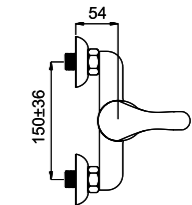

T-10

T10002

Смеситель в ванную настенный

T-10/K

T10K02 (T10K0x)

Смеситель в ванную настенный

Kobra Fix Con/Imp

T-14

T41002 (T4100x)

Смеситель в ванную настенный
Излив С 200 мм.

T-12/C

T2CK02 (T2CK01)

Смеситель в ванную настенный
Излив С 300 мм.

Kobra Fix Con/Imp

T-12/K

T20K02 (T20K01)

Смеситель душевой настенный
Переходник F 3/4 x M1/2.

Kobra Fix Con/Imp

T-12/G

T2GK02

Смеситель в ванную настенный
Излив G 300 мм.

Kobra Fix Con/Imp