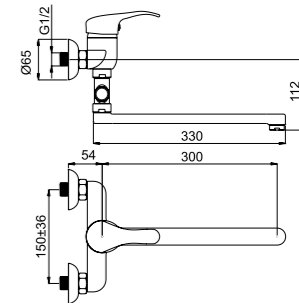

T-10

T10002

Смеситель в ванную настенный

T-10/K

T10K02 (T10K0x)

Смеситель в ванную настенный

Kobra Fix Con/Imp

T-14

T41002 (T4100x)

Смеситель в ванную настенный
Излив С 200 мм.

T-12/C

T2CK02 (T2CK01)

Смеситель в ванную настенный
Излив С 300 мм.

Kobra Fix Con/Imp

T-12/K

T20K02 (T20K01)

Смеситель душевой настенный
Переходник F 3/4 x M1/2.

Kobra Fix Con/Imp

T-12/G

T2GK02

Смеситель в ванную настенный
Излив G 300 мм.

Kobra Fix Con/Imp