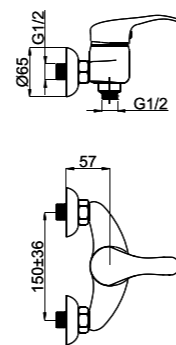

P-14

P41001 (P4100x)

Смеситель в ванную настенный
Излив С 200 мм.

P-22/C

P2HK01
(P2HK02 / P2HK03 / P2HK04)

Смеситель в ванную настенный
Литой излив 300 мм.

P-12

P20001
(P20002 / P20003 / P20004)

Смеситель душевой настенный
Переходник F 3/4 x M 1/2.

P-12/K

P20K01 (P20K02 / P20K03 /
P20K04)

Смеситель душевой настенный
Переходник F 3/4 x M 1/2.

P-16

P60001 (P60002 / P60003 /
P60004)

Смеситель для биде

P-20 ST

P00053

Смеситель кухонный
Гальваническое покрытие „Сталь“.