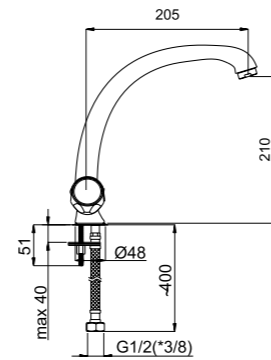

# MILANO

Классический дизайн, керамические кран-буксы.

■ Milano-8 (Lux)

M8T006

Смеситель кухонный

■ Milano-8

M8J006

Смеситель кухонный  
Излив J 200 мм.