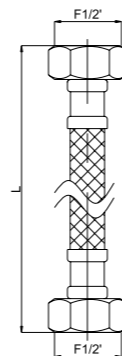

Шланги гибкие водопроводные

FF 1/2" (гайка-гайка)

610020	20 см
610030	30 см
610040	40 см
610050	50 см
610060	60 см
610070	70 см
610080	80 см
610090	90 см
610100	100 см
610120	120 см
610150	150 см
610170	170 см
610180	180 см
610200	200 см
610250	250 см
610300	300 см