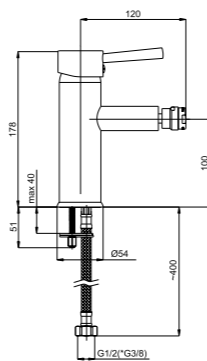

■ Ultra-16

U60008

Смеситель для биде