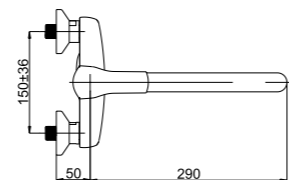

540037

**Смеситель в ванную настенный**  
Излив С 300 мм с керамическим дивертером.

Snow Fix Superflex

■ Artis-12/G

540048

**Смеситель в ванную настенный**  
Излив G 300 мм с керамическим дивертером.

Snow Fix Superflex