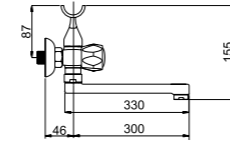

R-1 Globo (K) (C)

R1CK02

Смеситель в ванную настенный
Излив С 300 мм.

Kobra Con/Imp

R-1 Cross (K) (C)

R1CK06

Смеситель в ванную настенный
Излив С 300 мм.

Kobra Con/Imp

R-4

R43002 / R43006

Смеситель настенный
Излив S 200 мм.

R-3

R35002 / R35006

Смеситель настенный
Излив U 200 мм.

R-5

R50002

Смеситель душевой настенный
Переходник F 3/4 x M 1/2.

R-5

R50062

Смеситель душевой настенный
Душевая труба.