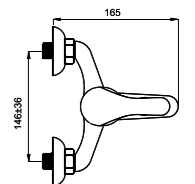

Delta Grand Con/Imp