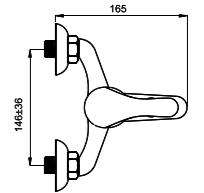

P-20

P00001 (P0000x)

Смеситель кухонный

P-19

P90001 (P9000x)

Смеситель для умывальника

P-18

P80001 (P8000x)

Смеситель для умывальника

P-17

P70001

Смеситель для умывальника и биде

Bide Biflex

P-10

P10001 (P10002 / P10003 / P10004)

Смеситель в ванную настенный

P-10/K

P10K01 (P10K02 / P10K03 / P10K04)

Смеситель в ванную настенный

Delta Grand Con/Imp