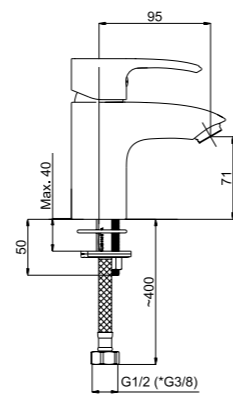

540039

Смеситель для умывальника