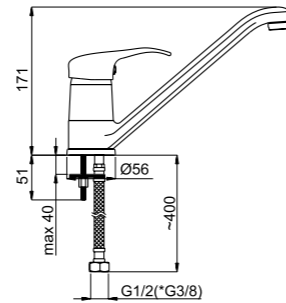

T-20

T00002 (T0000x)

Смеситель кухонный.
Литой излив.

T-33

T30002 (T3000x)

Смеситель кухонный

T-33 AL

T30013

Смеситель кухонный
Покрытие „Алюминий“.

T-33 BK

T30061

Смеситель кухонный
Покрытие „Черное“.

T-21

T50002 (T50001 / T50003 / T50004)

Смеситель кухонный
С вытягивающейся лейкой (на лейке – переключатель - обычная струя, „дождик“).

T-18

T80002 (T8000x)

Смеситель для умывальника