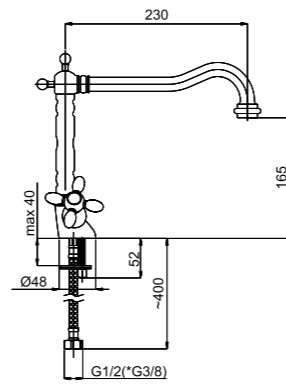

■ Toscana-33

M8L006

Смеситель кухонный

■ Toscana-2

M20006

Смеситель для умывальника

■ Toscana-1

M10S06

Смеситель в ванную настенный

Sweet Con/Imp

■ Toscana-7

M70006

Смеситель для биде