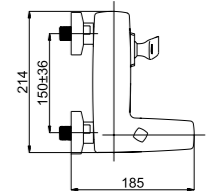

Aero-33

540034

Смеситель кухонный

Aero-10

540030

Смеситель в ванную настенный

Aero-17

540032

Смеситель для умывальника и биде

Bide / Flow Superflex

Aero-12

540121

Смеситель душевой настенный

Aero-18

540033

Смеситель для умывальника