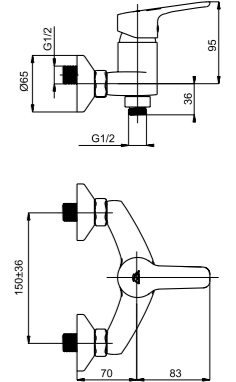

Uno-11C (K)

N11CD01

Смеситель в ванную настенный
Излив С 300 мм.

Uno-12/C

N2CD01

Смеситель в ванную настенный
Излив С 300 мм.

Uno-14

N41001

Смеситель в ванную настенный
Излив С 200 мм.

Uno-17

N70001

Смеситель для умывальника и биде

Uno-12

N20001

Смеситель душевой настенный

Uno-12/K

N20D01

Смеситель душевой настенный