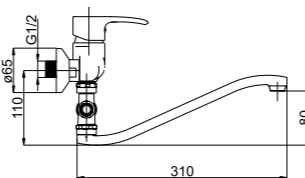

540037

**Смеситель в ванную настенный**  
Излив С 300 мм с керамическим дивертером.

Snow Fix Superflex

■ Artis-12/G

540048

**Смеситель в ванную настенный**  
Излив G 300 мм с керамическим дивертером.

Snow Fix Superflex