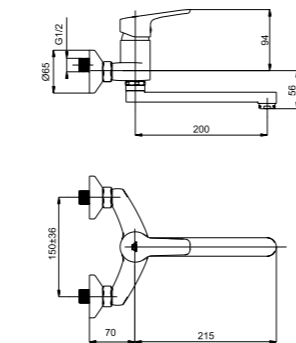

Uno-11C (K)

N11CD01

Смеситель в ванную настенный
Излив С 300 мм.

Uno-12/C

N2CD01

Смеситель в ванную настенный
Излив С 300 мм.

Uno-14

N41001

Смеситель в ванную настенный
Излив С 200 мм.

Uno-17

N70001

Смеситель для умывальника и биде

Uno-12

N20001

Смеситель душевой настенный

Uno-12/K

N20D01

Смеситель душевой настенный