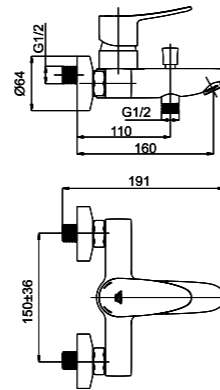

■ **Static-10/K**

A10A08

Смеситель в ванную настенный