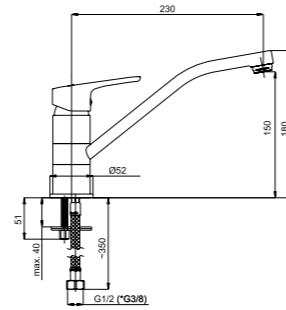

Uno-20

N00001

Смеситель кухонный

Uno-33

N30001

Смеситель кухонный

Uno-18

N80001

Смеситель для умывальника

Uno-19

N90001

Смеситель для умывальника

Uno-10

N10001

Смеситель в ванную настенный

Uno-10/K

N10D01

Смеситель в ванную настенный

Delta

Grand

Con/Imp