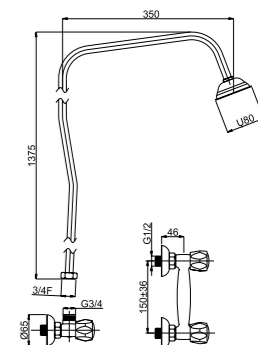

**R-5**

R50062

**Смеситель душевой настенный**  
Душевая труба.

R-5/K

R50K01

Смеситель душевой настенный  
Переходник F 3/4 x M 1/2.

Kobra Grand Con/Imp

R-9