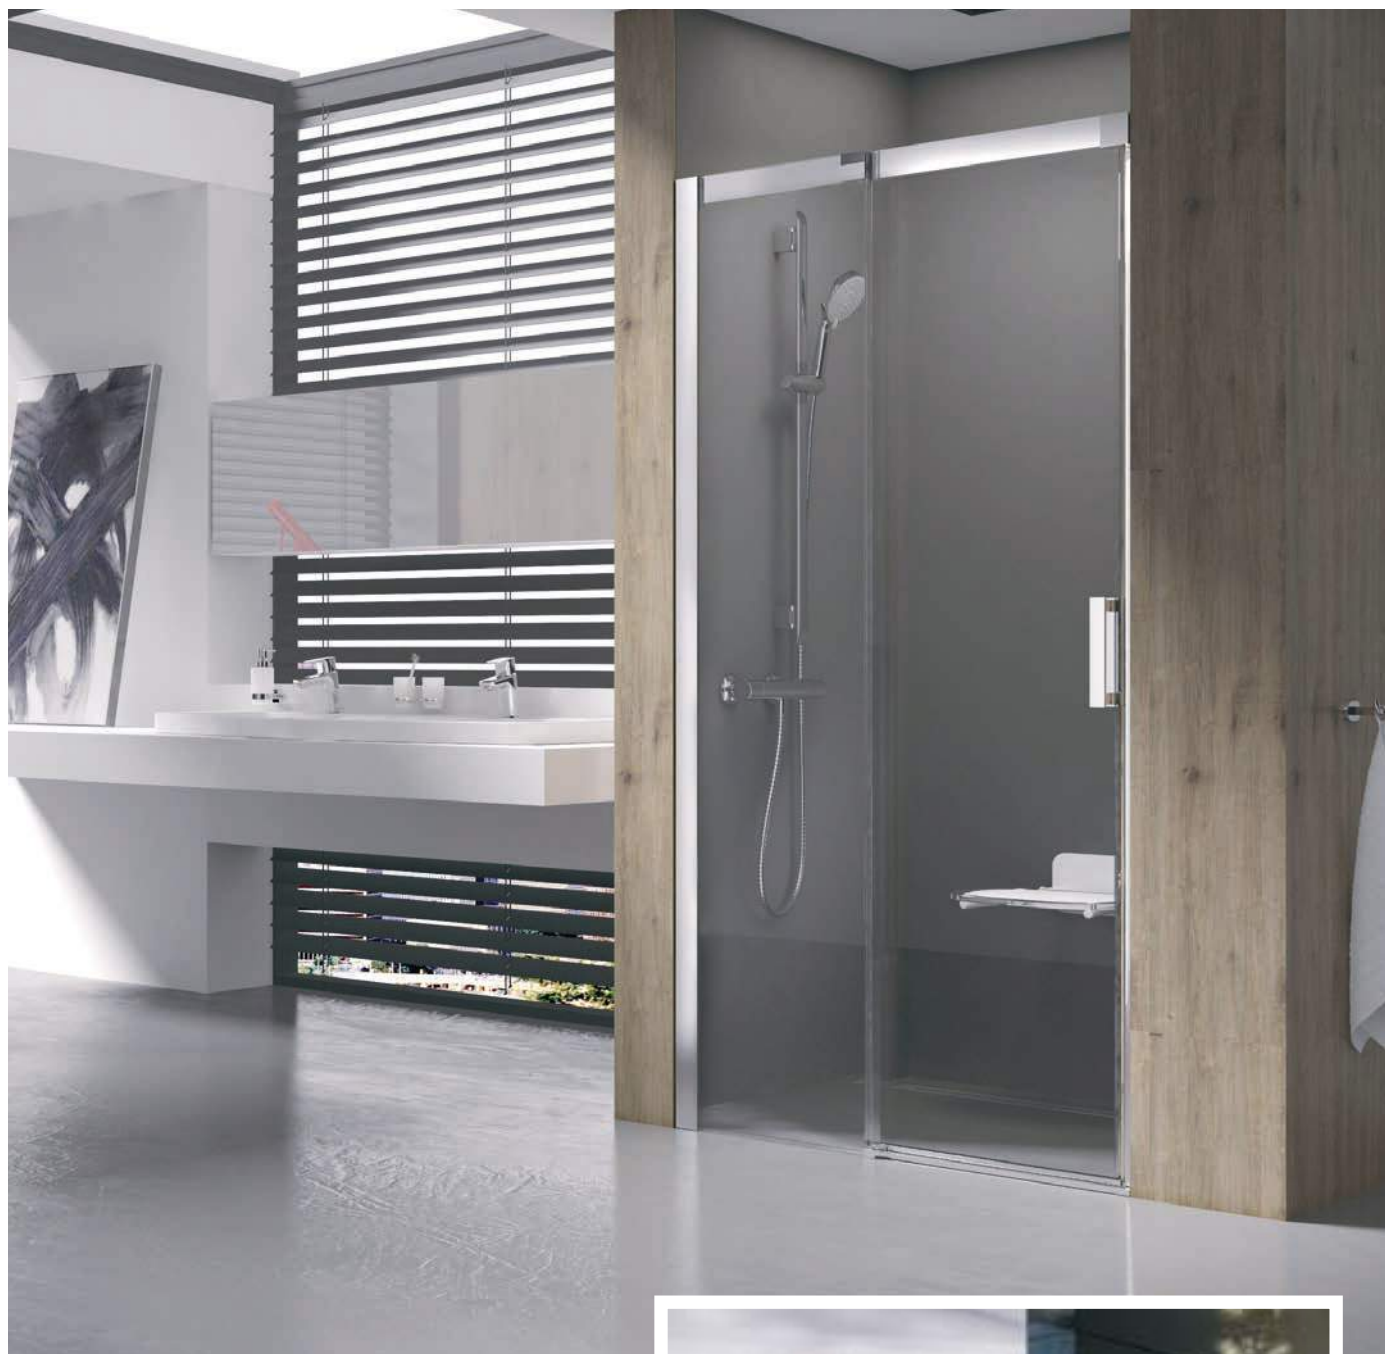

Душевые двери

MSD2 - душевые двери раздвижные из двух частей

Душевое пространство шириной до 120 см. Выбирайте левый или правый вариант входа. Цена от 51 800 руб.