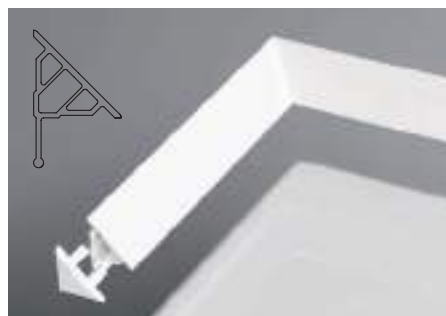

Декоративная планка 10

- перекрывает зазор до 10 мм
- можно дополнить боковыми заглушками
- соединение создается за счёт подрезания планок под углом 45