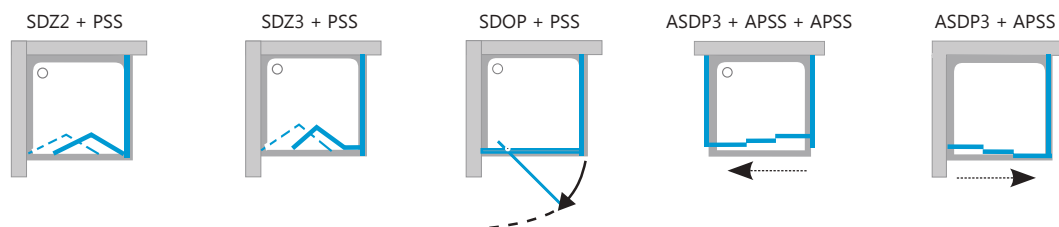

■ Высота изделия 1880 мм.

■ Высота изделия 1850 мм.

**Возможности использования:** Соединяя неподвижную стенку APSS или PSS с одной из душевых дверей Вы можете создать свою модель душевого уголка. Вы можете выбрать между вышеуказанными комбинациями.