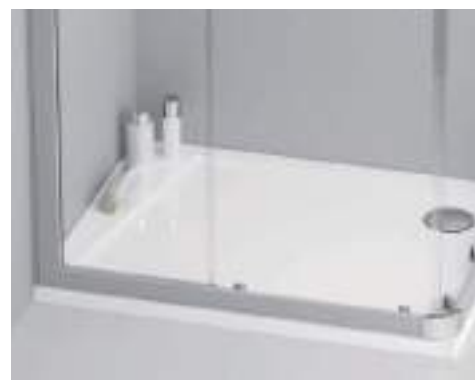

Душевой канал 10° - без нарушения дизайна керамического пола.

10DP2 - душевая дверь раздвижная двухэлементная

Идеальное решение для ниш, шириной до 120 см. Можно использовать для левого и правого размещения и комбинировать с неподвижной стенкой. Возможность использования регулировочных профилей для расширения до 4 см на каждой стороне. Цена от 44 770 руб.