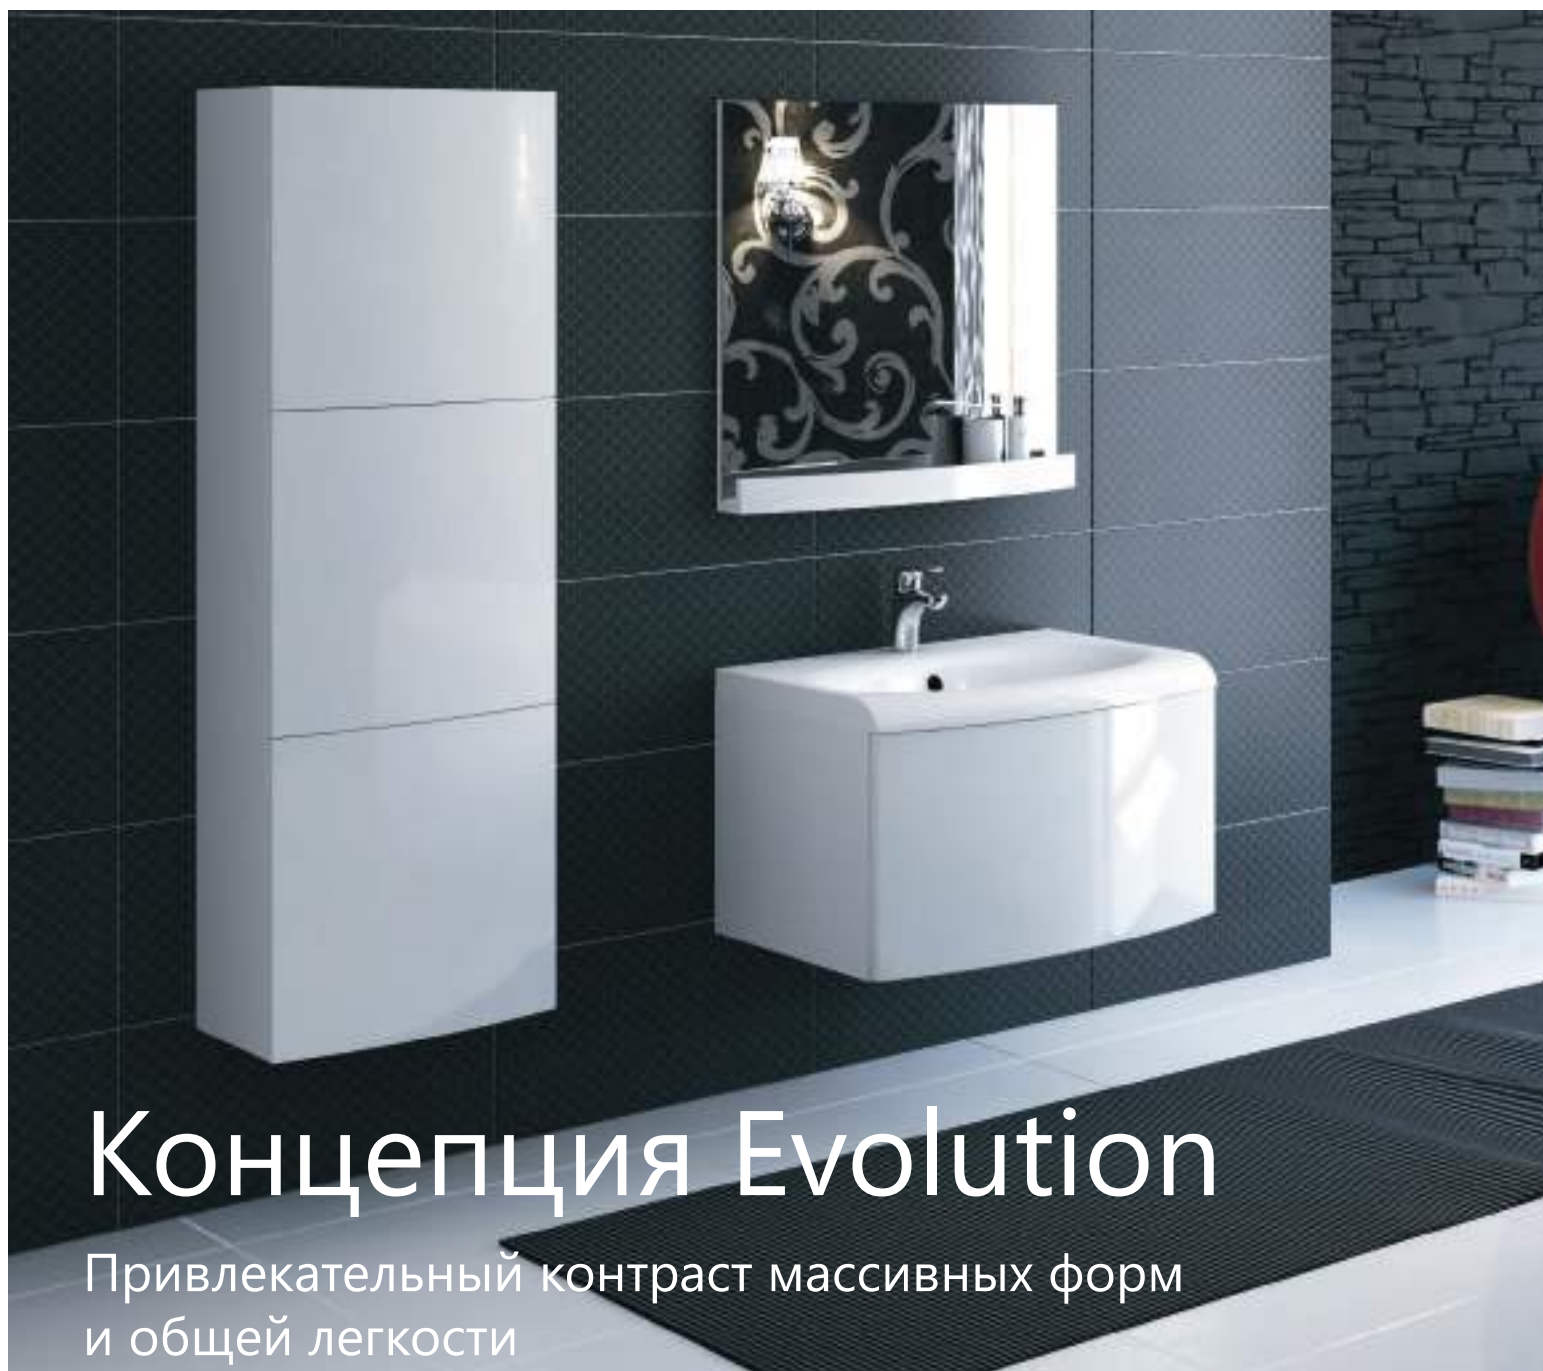

# Концепция Evolution

Привлекательный контраст массивных форм и общей легкости

Округлые и плавные линии ванны, умывальники и мебели создают вокруг себя атмосферу умиротворенности. В концепции господствует удобная ванна, образующая естественную доминанту ванной комнаты.