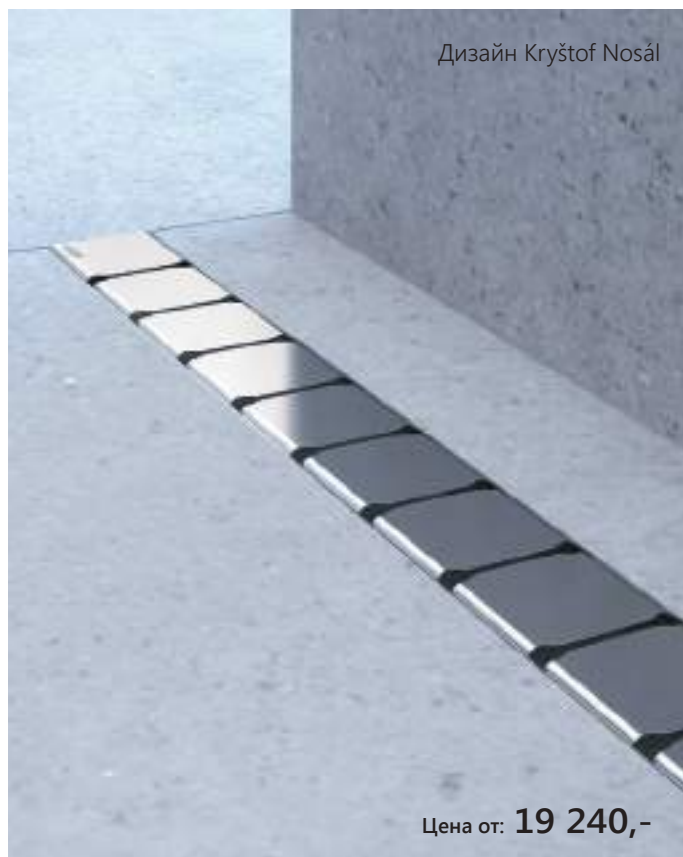

10°

- В трех исполнениях - **10°, Chrome, Runway**
- решетка и канал изготовлены из качественной нержавеющей стали со специальной обработкой, предотвращающей прилипание грязи
- превосходная и простая очистка всего канала, включая сифон
- производительность сифона 60 л/мин. гарантирует безопасный слив всей поступающей воды
- двойная защита от неприятных запахов
- простой, быстрый и точный монтаж

25

25 ЛЕТ
ГАРАНТИИ НА
РЕШЕТКУ

Тип	Строительная высота (мм)	Мин. высота уголка (мм)	Артикул:	Цена.
OZ Chrome 300	100	-	X01426	18 500
OZ Chrome 750	100	900	X01621	29 230
OZ Chrome 850	100	1000	X01427	29 600
OZ Chrome 950	100	1100	X01428	31 080
OZ Chrome 1 050	100	1200	X01429	32 560
OZ Runway 300	100	-	X01418	19 240
OZ Runway 750	100	900	X01622	29 230
OZ Runway 850	100	1000	X01388	30 340
OZ Runway 950	100	1100	X01390	32 190
OZ Runway 1 050	100	1200	X01392	34 040
OZ 10° 300	100	-	X01575	19 240
OZ 10° 750	100	900	X01623	29 230
OZ 10° 850	100	1000	X01576	30 340
OZ 10° 950	100	1100	X01577	31 820
OZ 10° 1 050	100	1200	X01578	33 670

Стандартный срок поставки продукции - 14 дней. Цены указаны в руб., включая НДС.