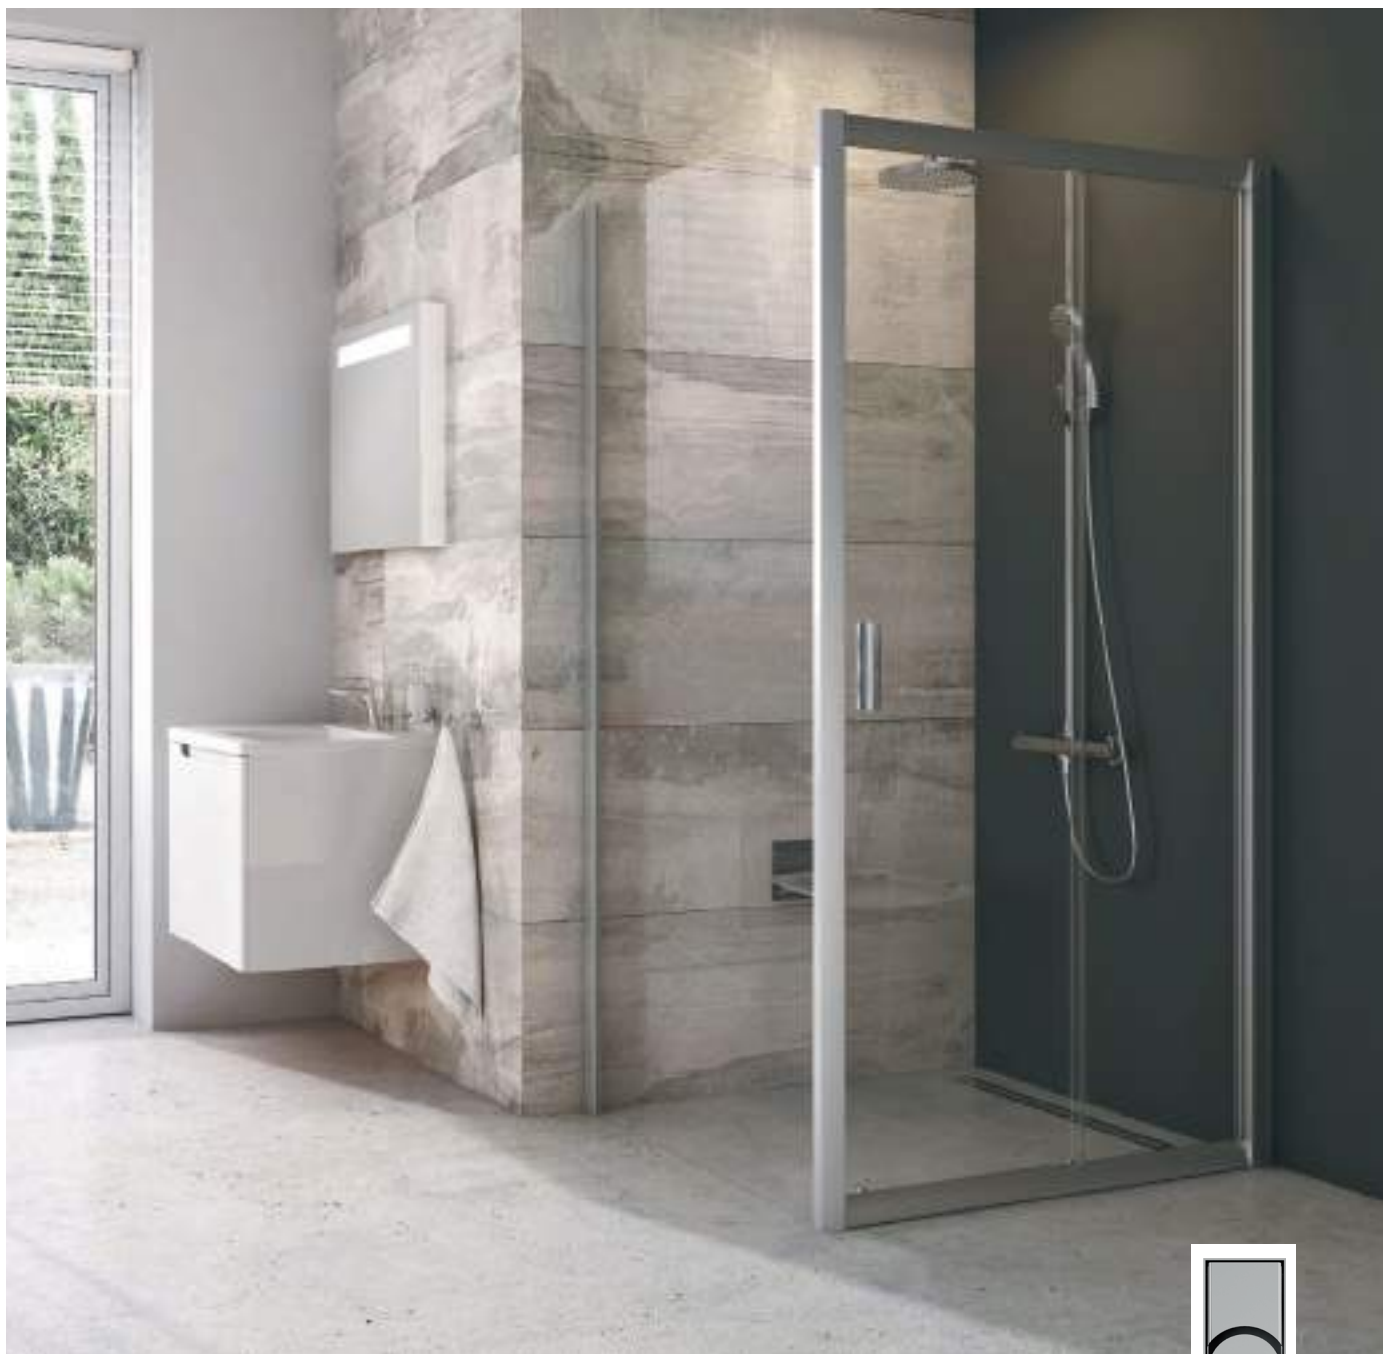

BLDP2 + BLPS - душевая дверь + неподвижная стенка.

Прямоугольный или квадратный душевой уголок согласно вашим представлениям. Объедините душевую дверь с неподвижной стенкой и создайте душевую зону размерами от 100 x 80 см до 120 x 100 см.

Цена от 32 930 + 16 650 руб.

Сохранение дизайна пола обеспечивает душевой канал Chrome.