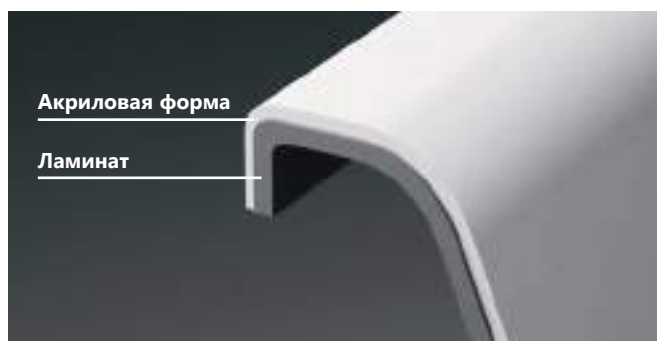

Стекловолоконное армировка ванн.

На акриловое литье рапыляется смесь из полиэфирных смол с добавлением стекловолокна. Соотношение этих компонентов и количество наносимого состава управляется с помощью компьютера для каждой ванны в индивидуальном порядке. Затем продукция поступает в печь тоннельного типа для сушки нанесённого слоя. Преимуществом усиления из ламината является его высокая прочность и жесткость, а также доступная цена готового продукта.