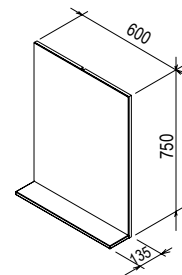

Цветовое исполнение корпуса*:

* Указанные корпуса тумб всегда комбинируются с белыми блестящими дверцами.

Белый

Cappuccino

Зеркало Rosa II 600

600 x 135 x 750 mm

Зеркало предназначено для установки над умывальником Rosa II (600).

Белый