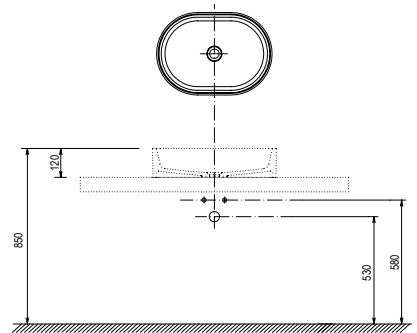

Белый

Артикул	СТОЛЕШНИЦЫ	Вес (kg)	Размеры (мм)	Цена.
X00000842	Столешница под раковину I 800 дуб			322
X00000845	Столешница под раковину I 800 темный орех	15,0	800x550x70	349
X00000839	Столешница под раковину I 800 белая			222
X00000843	Столешница под раковину I 1000 дуб			359
X00000846	Столешница под раковину I 1000 темный орех	17,5	1000x550x70	365
X00000840	Столешница под раковину I 1000 белая			233
X00000844	Столешница под раковину I 1200 дуб			381
X00000847	Столешница под раковину I 1200 темный орех	19,0	1200x550x70	396
X00000841	Столешница под раковину I 1200 белая			243

Размеры мебели указаны: ширина x глубина x высота. Вес (масса) продукта брутто, т.е. вместе с упаковкой.

Цены указаны в руб., включая НДС. Цены указаны в €