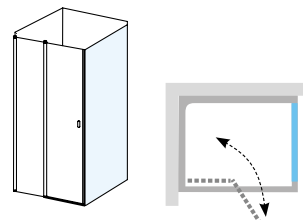

В исполнении

Рекомендованные поддоны: Perseus Pro, Perseus Pro Flat, Perseus Pro Chrome, Gigant, Gigant Pro, Gigant Pro Flat, Gigant Pro Chrome или душевой канал

Возможности использования: При объединении изделий CRV1/CRV2 друг с другом или с неподвижной стенкой вы получите квадратный или прямоугольный душевой уголок. Вы можете выбирать между комбинациями выше.

В таблице указана стоимость одного изделия (половины душевого уголка)! Для комплектации душевого уголка необходимо заказать 2 изделия! Стоимость душевого уголка определяется суммированием стоимостей каждого изделия.

CSD1   **Душевая дверь (в нишу)**

Артикул	Тип+Витраж (стекло)	Вход (мм)	Размеры (мм)	Цена.
0QV40100Z1	CSD1-80 белый+стекло Transparent	635	775-805	465
0QV40C00Z1	CSD1-80 блестящий+стекло Transparent			465
0QV40U00Z1	CSD1-80 сатин+стекло Transparent			529
0QV70100Z1	CSD1-90 белый+стекло Transparent	755	875-905	476
0QV70C00Z1	CSD1-90 блестящий+стекло Transparent			476
0QV70U00Z1	CSD1-90 сатин+стекло Transparent			550

Высота изделия 1950 мм