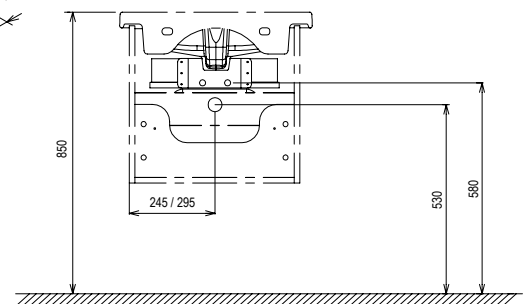

SD Chrome II 550/650

490 / 590 x 420 x 445 / 545 mm
Тумба с двумя выдвижными ящиками.
Предназначена для керамического
умывальника Chrome 550 / 650.

Белый

Артикул	МЕБЕЛЬ	Вес (kg)	Размеры (мм)	Цена.
X000001289	Тумба под умывальник SD 550 CHROME II белая	21,5	490x420x445	439
X000001291	Тумба под умывальник SD 650 CHROME II белая	25,5	590x420x545	455