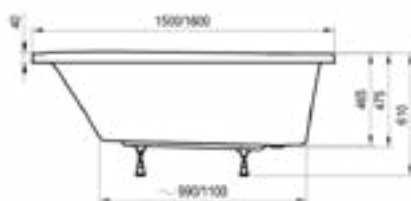

140 / 150 / 160 x 105

Avocado

150 / 160 x 75

BeHappy II

150 / 160 / 170 x 75

Asymmetric

150 x 100, 160 x 105, 170 x 110

- Врезной в борт смеситель
- Напольный смеситель для ванны
- Настенный смеситель