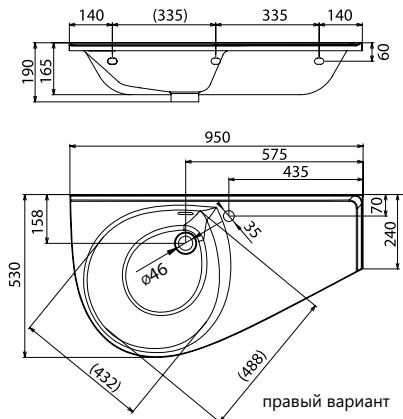

Артикул	УМЫВАЛЬНИКИ	Вес (kg)	Размеры (мм)	Цена.
XJ9L1100000	Умывальник AVOCADO "COMFORT" L белый с отверстиями	20,1	950x530	291
XJ9P1100000	Умывальник AVOCADO "COMFORT" P белый с отверстиями	20,1	950x530	291

Артикул	АКСЕССУАРЫ	Цена.
X01373	Слив для умывальника система CLICK-CLACK	25
X01437	Слив для умывальника ClickClack короткий хром	24
X01371	Сифон для умывальника ХРОМ	74
X01436	Сифон для умывальника U-образный хром	24

См. стр. 330 - 331

Размеры умывальника: ширина x глубина. Вес (масса) продукта брутто, т.е. вместе с упаковкой. Умывальники поставляются с отверстием 35 мм для смесителя.

L (left) - левый вариант изделия, R (right) - правый вариант изделия.

Цены указаны в €