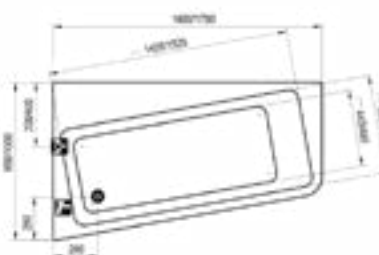

10°

160 x 95, 170 x 100