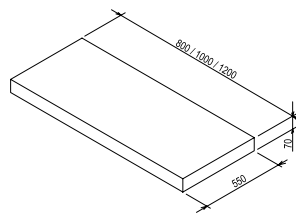

5

Гарантия 5 лет

ПРОПИТКА ОТ ВЛАГИ

Цветовое исполнение:

Белый

Шпон орех

Шпон дуб

Столешница в форме L

800 / 1000 / 1200 x 550 x 50 mm

Столешница разработана для умывальников Moon, Formy, Solo и керамических умывальников Ceramic, Ceramic Slim, Uni и Uni Slim. Крепление на стену с помощью специальных скрытых консолей, входящих в комплект.

Предварительно просверленное отверстие согласно форме умывальника, глубокая пропитка для максимальной стойкости против влажной среды. Оформление поверхности - белый лак или два вида шпона (дуб, орех).

Артикул	СТОЛЕШНИЦЫ	Вес (kg)	Размеры (мм)	Цена.
X00000833	Столешница под раковину L 800 дуб			450
X00000836	Столешница под раковину L 800 темный орех	20,0	800x550x50	433
X00000830	Столешница под раковину L 800 белая			381
X00000834	Столешница под раковину L 1000 дуб			512
X00000837	Столешница под раковину L 1000 темный орех	22,5	1000x550x50	483
X00000831	Столешница под раковину L 1000 белая			444
X00000835	Столешница под раковину L 1200 дуб			573
X00000838	Столешница под раковину L 1200 темный орех	27,0	1200x550x50	581
X00000832	Столешница под раковину L 1200 белая			507

Столешница в форме I

800 / 1000 / 1200 x 550 x 70 mm

Универсальная столешница под умывальники. Крепление с помощью классических консолей, которые входят в комплект. Без предварительно просверленного отверстия, благодаря достаточной глубине (расстояние от стены) подходит к большинству умывальников. Внешняя отделка - белый лак или два вида шпона (дуб, орех).

Белый