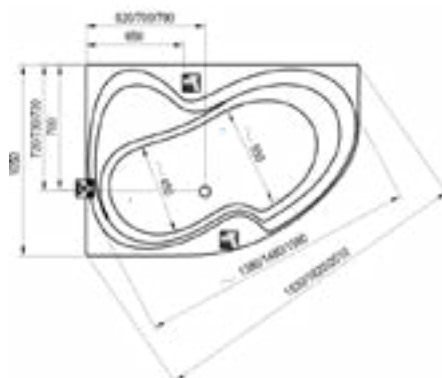

Rosa II

150 / 160 / 170 x 105

- Врезной в борт смеситель
- Напольный смеситель для ванны
- Настенный смеситель