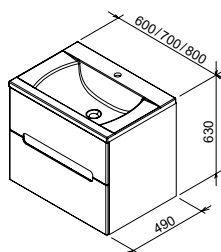

SD Classic II 600 (700)