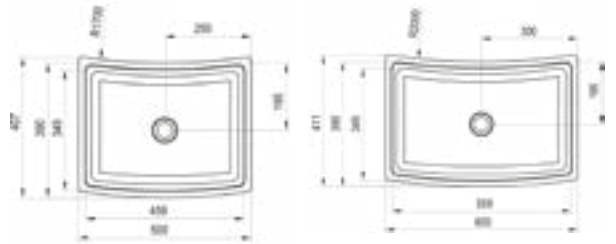

Умывальник Formy 02 - литой мрамор

500 / 600 x 410 x 140 mm

Помимо практических преимуществ обеспечивает также эстетическое впечатление благодаря своим легким изогнутым формам. Предназначен для установки на столешницу.

Необходимо комбинировать с фиксированным сливом для умывальников без перелива.

Formy 02 500