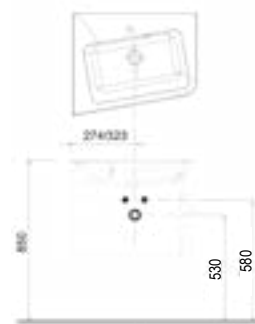

левый вариант