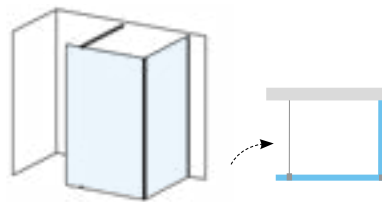

Рекомендуем: Устанавливать непосредственно на пол со встроенным душевым каналом

W SET

Для приобретения полного комплекта изделия серии Walk-In необходимо приобрести стекла Walk-In (в одной упаковке) и набор металлических креплений для обеспечения стабильности всего душевого ограждения - так называемый W SET (в другой упаковке). W SET включает в себя металлические верхние держатели, нижние фиксаторы, установочный профиль и угловое соединение стекол.

Подробнее о цвете профилей и видах витражей см. стр. 50. Нестандартные варианты изделий Вы можете создать при помощи Конфигуратора на aturu.ravak.ru

Срок поставки нестандартных изделий (размеры которых отличаются от указанных в таблицах) уточняйте при заказе. Цены указаны в €.

Внимание: перед монтажом душевого уголка ознакомьтесь с технической документацией. Число, указанное в названии изделия, не означает его точного размера. Подробнее на www.ravak.lt.