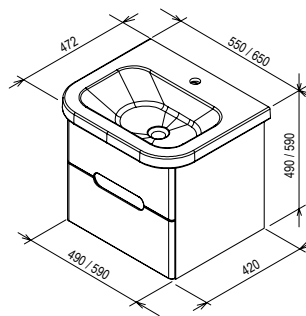

SD Chrome II 550/650

490 / 590 x 420 x 445 / 545 mm
Тумба с двумя выдвижными ящиками.
Предназначена для керамического
умывальника Chrome 550 / 650.

Белый

Артикул	МЕБЕЛЬ	Вес (kg)	Размеры (мм)	Цена.
X000001289	Тумба под умывальник SD 550 CHROME II белая	21,5	490x420x445	439
X000001291	Тумба под умывальник SD 650 CHROME II белая	25,5	590x420x545	455