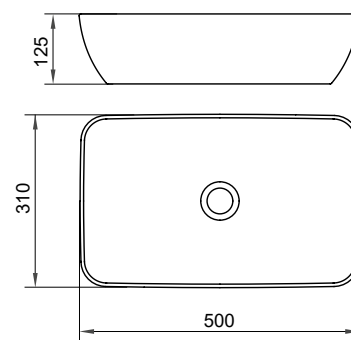

Артикул	УМЫВАЛЬНИКИ	Вес (kg)	Размеры (мм)	Цена.
XJX01150001	Умывальник UNI 500 R SLIM керамический белый НОВИНКА 2019	7,9	500x310x125	159

Артикул	АКСЕССУАРЫ	Цена.
X01439	Слив для умывальника хром	25
X01695	Слив для умывальника (керамика)	42
X01371	Сифон для умывальника ХРОМ	74
X01612	Сифон для умывальника универсальный	11

См. стр. 330 - 331

Размеры умывальников: ширина x глубина x высота. Вес (масса) продукта брутто, т.е. вместе с упаковкой.
Цены указаны в €