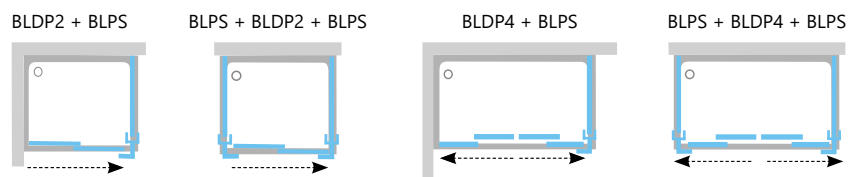

БЕСШУМНЫЙ ХОД
Бесшумный ход душевого уголка

BLPS Неподвижная стенка

Артикул	Тип+Витраж (стекло)	Размеры (мм)	Цена.
9BH40100Z1	BLPS-80 белая + Транспарент	770-790	233
9BH40100ZG	BLPS-80 белая + Грапе		296
9BH40C00Z1	BLPS-80 блестящая + Транспарент		233
9BH40C00ZG	BLPS-80 блестящая + Грапе		296
9BH40U00Z1	BLPS-80 сатин + Транспарент	870-890	280
9BH40U00ZG	BLPS-80 сатин + Грапе		344
9BH70100Z1	BLPS-90 белая + Транспарент	870-890	254
9BH70100ZG	BLPS-90 белая + Грапе		322
9BH70C00Z1	BLPS-90 блестящая + Транспарент		254
9BH70C00ZG	BLPS-90 блестящая + Грапе		322
9BH70U00Z1	BLPS-90 сатин + Транспарент	970-990	296
9BH70U00ZG	BLPS-90 сатин + Грапе		370
9BHA0100Z1	BLPS-100 белая + Транспарент	970-990	270
9BHA0100ZG	BLPS-100 белая + Грапе		354
9BHA0C00Z1	BLPS-100 блестящая + Транспарент		270
9BHA0C00ZG	BLPS-100 блестящая + Грапе		354
9BHA0U00Z1	BLPS-100 сатин + Транспарент		312
9BHA0U00ZG	BLPS-100 сатин + Грапе		396

Высота изделия 1900 мм

BLDP3 Душевая дверь (только в нишу)

Артикул	Тип+Витраж (стекло)	Вход (мм)	Размеры (мм)	Цена
X00N70C00Z1	BLDP3-90 блестящий + транспарент	415	898-938	34 410

Высота изделия 1900 мм

В исполнении

Рекомендованные поддоны: Perseus, Perseus Pro, Perseus Pro Flat, Perseus Pro Chrome, Gigant, Gigant Pro, Gigant Pro Flat, Gigant Pro Chrome или душевой канал

Возможности использования: При объединении неподвижной стенки BLPS и душевой двери BLDP2 или BLDP4, Вы получите уголок квадратной или прямоугольной формы разных размеров. Вы можете выбирать между вышеуказанными комбинациями.

В таблице указана стоимость одного изделия (половины душевого уголка)! Для комплектации душевого уголка необходимо заказать 2 изделия! Стоимость душевого уголка определяется суммированием стоимостей каждого изделия.

В исполнении

Рекомендованные поддоны: Aneta, Angela, Perseus, Perseus Pro, Perseus Pro Flat, Perseus Pro Chrome, Gigant, Gigant Pro, Gigant Pro Flat, Gigant Pro Chrome или душевой канал

Подробнее о цвете профилей и видах витражей см. стр. 50. Нестандартные варианты изделий Вы можете создать при помощи Конфигуратора на aturu.ravak.ru

Цены указаны в €.

Внимание: перед монтажом душевого уголка ознакомьтесь с технической документацией. Число, указанное в названии изделия, не означает его точного размера. Подробнее на www.ravak.ru.