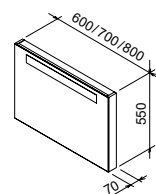

Зеркало Classic

600 / 700 / 800 x 70 x 550 mm
Зеркало со встроенным
светильником.

Зеркало предназначено для
размещения над умывальником.
Classic 600 / 700 / 800.

Белый