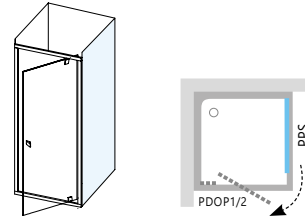

Высота изделия 1900мм

В исполнении

Рекомендованные поддоны: Perseus Pro, Perseus Pro Flat, Perseus Pro Chrome, Gigant, Gigant Pro, Gigant Pro Flat, Gigant Pro Chrome или душевой канал

Возможности использования: При соединении неподвижной стены PPS и выбранного типа душевой двери Вы получите душевой уголок квадратной или прямоугольной формы разных размеров. Вы можете выбирать между возможностями, указанными выше.
 В таблице указана стоимость одного изделия (половины душевого уголка)! Для комплектации душевого уголка необходимо заказать 2 изделия! Стоимость душевого уголка определяется суммированием стоимостей каждого изделия.