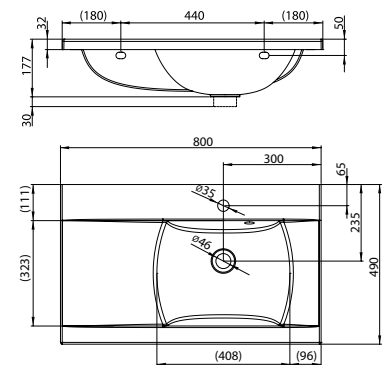

Classic 800 L

Артикул	УМЫВАЛЬНИКИ	Вес (kg)	Размеры (мм)	Цена.
XJDL1180000	Умывальник CLASSIC 800 левый белый с отверстиями	22,0	800x490	333
XJDP1180000	Умывальник CLASSIC 800 правый белый с отверстиями			333

Двойной умывальник Classic - литой мрамор

1300 x 490 mm

Сдвоенный умывальник с большой поверхностью для хранения ванн принадлежностей для комфортного умывания.

Можно комбинировать с тумбой для сдвоенного умывальника SD Classic 1300.