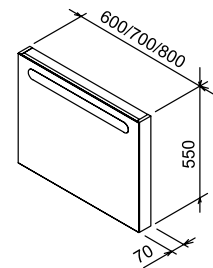

КОНЦЕПЦИИ
Концепция Chrome см. стр. 24

Гарантия 5 лет

ПРОПИТКА ОТ ВЛАГИ

Зеркало Chrome

600 / 700 / 800 x 70 x 550 mm
Зеркало со встроенным
светильником характерной
формы

Зеркало предназначено для
установки над умывальником
Chrome 600 / 700 / 800.

Белый

Артикул	МЕБЕЛЬ	Вес (kg)	Размеры (мм)	Цена.
X000000546	Зеркало Chrome 600 белое	9,5	600x70x550	227
X000000548	Зеркало Chrome 700 белое	11,0	700x70x550	243
X000000550	Зеркало Chrome 800 белое	12,0	800x70x550	254

SD Chrome II 550/650

490 / 590 x 420 x 445 / 545 mm
Тумба с двумя выдвижными ящиками.
Предназначена для керамического
умывальника Chrome 550 / 650.