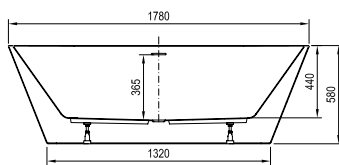

Технические чертежи - ванны

Solo

178 x 80

Freedom O

169 x 80

Freedom W

166 x 80

City / City Slim