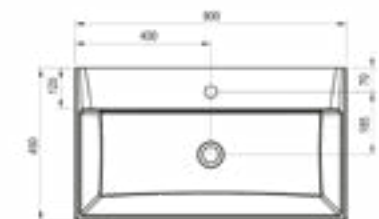

Артикул	УМЫВАЛЬНИКИ	Вес (kg)	Размеры (мм)	Цена.
XJO01280000	Умывальник NATURAL 800 без перелива	23,7	800x450	386

Размеры умывальника: ширина x глубина. Вес (масса) продукта брутто, т.е. вместе с упаковкой. Умывальники поставляются с отверстием 35 мм для смесителя. Цены указаны в €