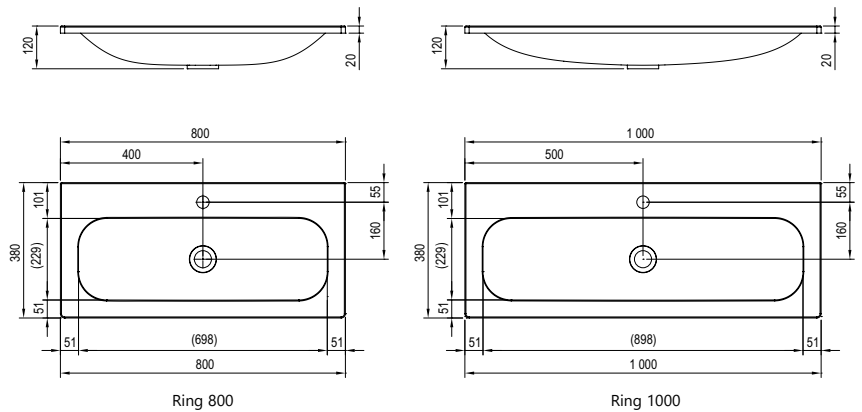

5

Гарантия 5 лет

ПРОПИТКА ОТ ВЛАГИ

Умывальник Ring - литой мрамор

800 / 1000 x 380 mm

Умывальник может быть установлен только вместе с тумбой. Умывальник необходимо комбинировать с фиксированным сливом для умывальников без перелива.

Артикул	УМЫВАЛЬНИКИ	Вес (kg)	Размеры (мм)	Цена.
XJK01180000	Умывальник Ring 800 белый с отверстиями	8,4	800x380	243
XJK01110000	Умывальник Ring 1000 белый с отверстиями	10,0	1000x380	275

Артикул	АКСЕССУАРЫ	Цена.
X01439	Слив для умывальника хром	25
X01695	Слив для умывальника (керамика)	42
X01371	сифон для умывальника ХРОМ	74
X01436	Сифон для умывальника U-образный хром	24
X01612	Сифон для умывальника универсальный	11

См. стр. 330 - 331

Зеркало Ring

800 / 1000 x 29 x 700 mm

Высота зеркала оптимальна для каждого члена семьи.