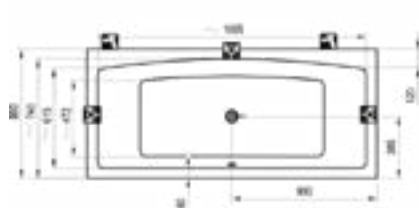

180 x 80

Formy 01

170 x 75, 180 x 80

- Врезной в борт смеситель
- Напольный смеситель для ванны
- Настенный смеситель

Formy 02
180 x 80

XXL
190 x 95

Magnolia
170 / 180 x 75

10°
170 x 75