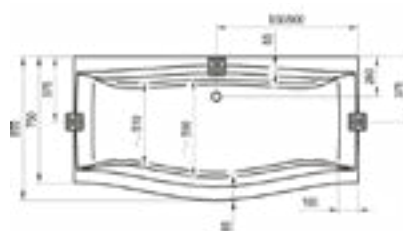

180 x 80

Formy 01

170 x 75, 180 x 80

- Врезной в борт смеситель
- Напольный смеситель для ванны
- Настенный смеситель

Formy 02
180 x 80

XXL
190 x 95

Magnolia
170 / 180 x 75

10°
170 x 75