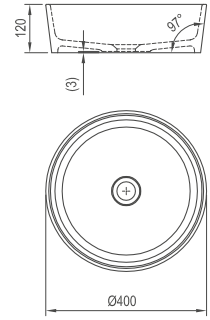

Гарантия 5 лет

Умывальник Моон 1 - литой мрамор

400 x 400 x 120 mm

Круг

Умывальник устанавливается на столешницу

Артикул	УМЫВАЛЬНИКИ	Вес (kg)	Размеры (мм)	Цена.
XJN01300000	Умывальник MOON 1 без перелива	7,0	400x400x120	196