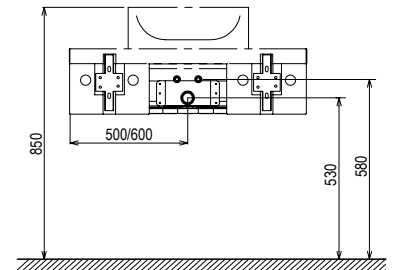

SD Formy 1000/1200

Артикул	МЕБЕЛЬ	Вес (kg)	Размеры (мм)	Цена.
X000001030	Тумба под умывальник SD Formy 1000 белая			890
X000001033	Тумба под умывальник SD Formy 1000 дуб	46,0	1000x550x220	1 097
X000001036	Тумба под умывальник SD Formy 1000 орех			1 097
X000001031	Тумба под умывальник SD Formy 1200 белая			1 012
X000001034	Тумба под умывальник SD Formy 1200 дуб	56,0	1200x550x220	1 232
X000001037	Тумба под умывальник SD Formy 1200 орех			1 232