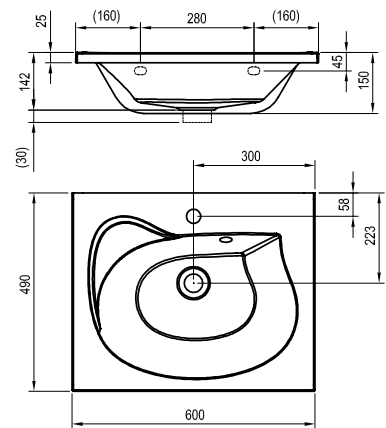

КОНЦЕПЦИИ
Концепция Rosa см. стр. 32

Гарантия 5 лет

ПРОПИТКА ОТ ВЛАГИ

Умывальник Rosa II 600 - литой мрамор

600 x 490 mm

Современный умывальник, который можно комбинировать с тумбой для умывальника SD Rosa II и зеркалом Rosa II.

Артикул	УМЫВАЛЬНИКИ	Вес (kg)	Размеры (мм)	Цена.
XJ201160000	Умывальник ROSA II 600 с переливом (прямоугольный)	15,8	600x490	317

Умывальник Rosa II 760 - литой мрамор

760 x 490 mm

Современный умывальник, который может сочетаться с тумбой SD Rosa II 760 и зеркалом Rosa II 760.