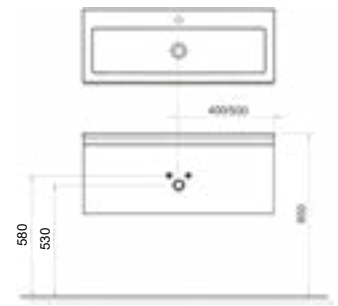

Цветовое исполнение*:

* Дверца шкафчиков всегда полностью белого цвета или цвета черешни, всегда в комбинации с белым цветом корпуса.

Белый

Шпон
черешня

SD Clear

800 / 1000 x 380 x 400 mm

Глубина умывальника и тумбы менее 40 см.
Горизонтально вытянутая тумба обеспечивает больше места для размещения ваннных принадлежностей, не уменьшая пространства ванной комнаты.

Тумба для умывальника Clear соответствующего размера.

Белый

Артикул	МЕБЕЛЬ	Вес (kg)	Размеры (мм)	Цена.
X000000757	Тумба под умывальник SD 800 Clear белая/белая	29,0	800x380x400	634
X000000758	Тумба под умывальник SD 800 Clear белая/вишня			634
X000000759	Тумба под умывальник SD 1000 Clear белая/белая	34,0	100x380x400	708
X000000760	Тумба под умывальник SD 1000 Clear белая/вишня			708

SB Clear

400 x 350 x 1550 mm - L/R

Две дверки, включая внутренние ящики, предоставляют зонированное пространство для хранения предметов разного размера.