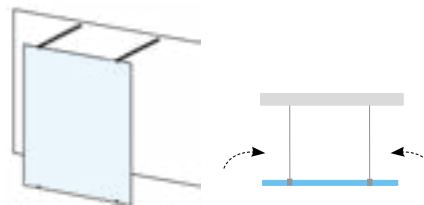

Walk-In

2

2 ГОДА ГАРАНТИИ
НА ВСЕ ДУШЕВЫЕ
УГОЛКИ И ДВЕРИ

ЗАЩИТА СТЕКЛА

Стекло защищено технологией
обработки поверхности RAVAK AntiCalc®

ЛЕГКАЯ ОЧИСТКА

Нет профилей и недоступных мест

Walk-In Free

Артикул	Тип+Витраж (стекло)	Вход (мм)	Цена
GW9FG0C00Z1	ST Walk-In Free 1200 x 2000 блестящий + прозрачный	-	418
GW9FJ0C00Z1	ST Walk-In Free 1300 x 2000 блестящий + прозрачный	-	407
GW9FM0C00Z1	ST Walk-In Free 1400 x 2000 блестящий + прозрачный	-	456
GW9FP0C00Z1	ST Walk-In Free 1500 x 2000 блестящий + прозрачный	-	449
GW9FS0C00Z1	ST Walk-In Free 1600 x 2000 блестящий + прозрачный	-	500
GWD01000A096	W SET-900 Free	900	227
GWD010003020	W SET-900 Free черный		300
GWD01000A097	W SET-1000 Free	1000	227
GWD010003021	W SET-1000 Free черный		305

Высота изделия 2000 мм

В исполнении

БЛЕСТЯЩИЙ ЧЕРНЫЙ

8 mm

ТОЛЩИНА
СТЕКЛА

Рекомендуем: Устанавливать непосредственно на пол со встроенным душевым каналом

Для полной комплектации душевого ограждения необходимо заказать стекла Walk-In Free вместе с W SET Free в любом размере. W SET определяет ширину входа в душевую зону.

Walk-In Corner

Артикул	Тип+Витраж (стекло)	Вход (мм)	Цена	Цена (комплект)
GW1CD4C00Z1	ST Walk-In Corner 1100 x 800 x 2000 блестящий + прозрачный		550	672
GWD01000A093	W SET-800 Wall/Corner	800	122	
GW1CD4300Z1	ST Walk-In Corner 1100 x 800 x 2000 черный + прозрачный		507	671
GWD010003017	W SET-800 Wall/Corner черный	800	164	
GW1CG4C00Z1	ST Walk-In Corner 1200 x 800 x 2000 блестящий + прозрачный		566	678
GWD01000A093	W SET-800 Wall/Corner	800	122	
GW1CG4300Z1	ST Walk-In Corner 1200 x 800 x 2000 черный + прозрачный		523	687
GWD010003017	W SET-800 Wall/Corner черный	800	164	
GW1CG7C00Z1	ST Walk-In Corner 1200 x 900 x 2000 блестящий + прозрачный		581	703
GWD01000A094	W SET-900 Wall/Corner	900	122	
GW1CG7300Z1	ST Walk-In Corner 1200 x 900 x 2000 черный + прозрачный		539	703
GWD010003018	W SET-900 Wall/Corner черный	900	164	

Высота изделия 2000 мм

В исполнении

БЛЕСТЯЩИЙ ЧЕРНЫЙ

8 mm

ТОЛЩИНА
СТЕКЛА