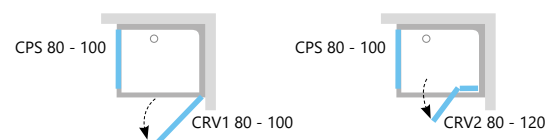

ЗАЩИТА СТЕКЛА

Стекло защищено технологией обработки поверхности RAVAK AntiCalc®

CPS   **Неподвижная стенка (для комбинации с CRV1 или CRV2)**

Артикул	Тип+Витраж (стекло)	Размеры (мм)	Цена.
9QV40100Z1	CPS-80 белый Transparent	780-800	312
9QV40C00Z1	CPS-80 блестящий Transparent		312
9QV40U00Z1	CPS-80 сатин Transparent		354
9QV70100Z1	CPS-90 белый Transparent	880-900	328
9QV70C00Z1	CPS-90 блестящий Transparent		328
9QV70U00Z1	CPS-90 сатин Transparent		370
9QVA0100Z1	CPS-100 белый Transparent	980-1000	381
9QVA0C00Z1	CPS-100 блестящий Transparent		381
9QVA0U00Z1	CPS-100 сатин Transparent		423

Металлический держатель входит в комплектацию.
Высота изделия 1950 мм