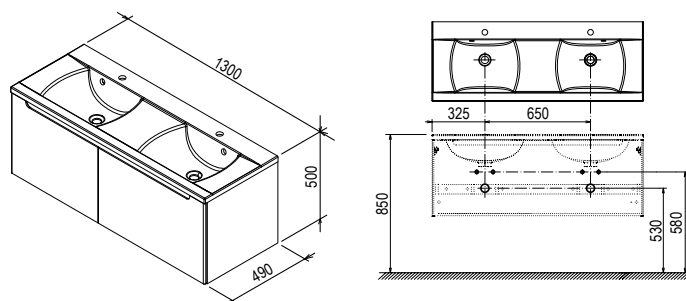

Цветовое исполнение корпуса*:

* Указанные корпуса тумб всегда комбинируются с белыми блестящими дверцами.

SDD Classic

600 / 700 / 800 x 490 x 470 mm
Тумба для умывальников
Classic 600 / 700 / 800.

Артикул	МЕБЕЛЬ	Вес (kg)	Размеры (мм)	Цена.
X000001085	Тумба под умывальник SDD Classic 600 белый/белый			275
X000001088	Тумба под умывальник SDD Classic 600 капучино/белый	16,0	600x490x470	275
X000001087	Тумба под умывальник SDD Classic 600 латте/белый			275
X000001089	Тумба под умывальник SDD Classic 700 белый/белый			285
X000001092	Тумба под умывальник SDD Classic 700 капучино/белый	18,5	700x490x470	285
X000001091	Тумба под умывальник SDD Classic 700 латте/белый			285
X000001093	Тумба под умывальник SDD Classic 800 белый/белый			307
X000001096	Тумба под умывальник SDD Classic 800 капучино/белый	21,0	800x490x470	307
X000001095	Тумба под умывальник SDD Classic 800 латте/белый			307

SD Classic

1300 x 490 x 470 mm
Тумба с двумя высокими ящиками (40 см). В правой части под умывальником есть место для ящичка под мелочи, который можно докупить.

Тумба под сдвоенный умывальник Classic 1300.

Белый

Артикул	МЕБЕЛЬ	Вес (kg)	Размеры (мм)	Цена.
X000000422	Тумба под умывальник SD-1300 CLASSIC белая/белая			708
X000000943	Тумба под умывальник SD-1300 CLASSIC латте/белая	52,0	1300x490x470	735
X000000958	Тумба под умывальник SD-1300 CLASSIC капучино/белая			793

Размеры мебели указаны: ширина x глубина x высота. Вес (масса) продукта брутто, т.е. вместе с упаковкой.
Цены указаны в €