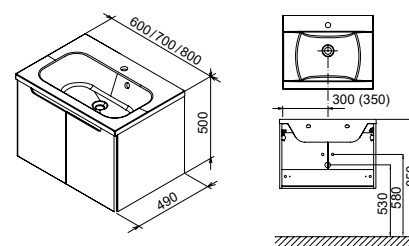

Цветовое исполнение корпуса*:

* Указанные корпуса тумб всегда комбинируются с белыми блестящими дверцами.

SDD Classic

600 / 700 / 800 x 490 x 470 mm
Тумба для умывальников
Classic 600 / 700 / 800.

Белый

С cappuccino