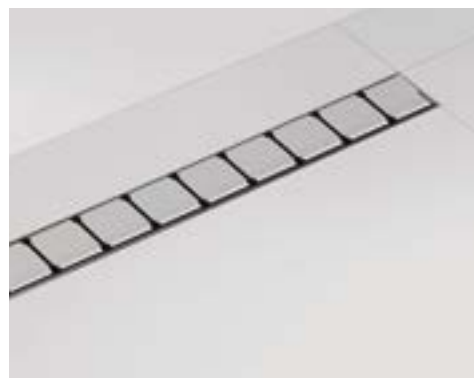

10DP2 - душевые двери раздвижные из двух частей

Идеальное решение для ниш до 120 см в ширину. Раздвижная система применима как к левому, так и к правому открыванию двери. Возможна комбинация с одной или двумя неподвижными стенками. При помощи регулировочных профилей можно увеличить ширину двери до 4 см с каждой стороны.
Цена от 12 190 €

Душевой канал 10° - без нарушения дизайна керамического пола.
см. стр. 162.