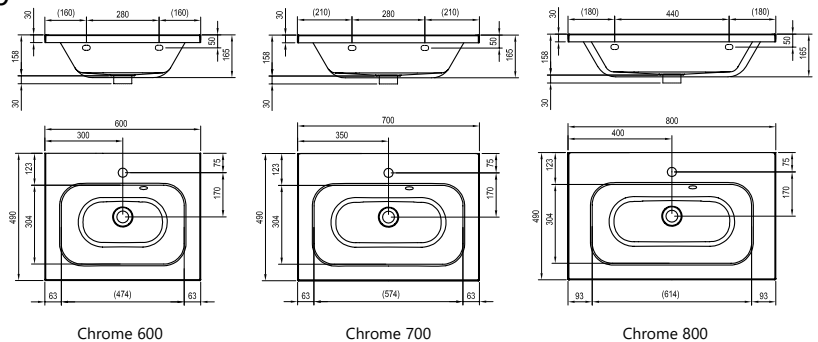

Умывальник Chrome - литой мрамор

600 / 700 / 800 x 490 mm

Можно комбинировать с тумбами для умывальников SD Chrome 600 / 700 / 800 и зеркалом Chrome.

См. стр. 286

Chrome 600

Chrome 700

Chrome 800

Артикул	УМЫВАЛЬНИКИ	Вес (kg)	Размеры (мм)	Цена.
XJG01160000	Умывальник Chrome 600 белый с отверстиями	16,5	600x490	301
XJG01170000	Умывальник Chrome 700 белый с отверстиями	20,0	700x490	317
XJG01180000	Умывальник Chrome 800 белый с отверстиями	23,2	800x490	333

Двойной умывальник Chrome - литой мрамор

1200 x 490 mm

Двойной умывальник - максимальный потребительский комфорт помноженный на два

SD Chrome 1200. См. стр. 293