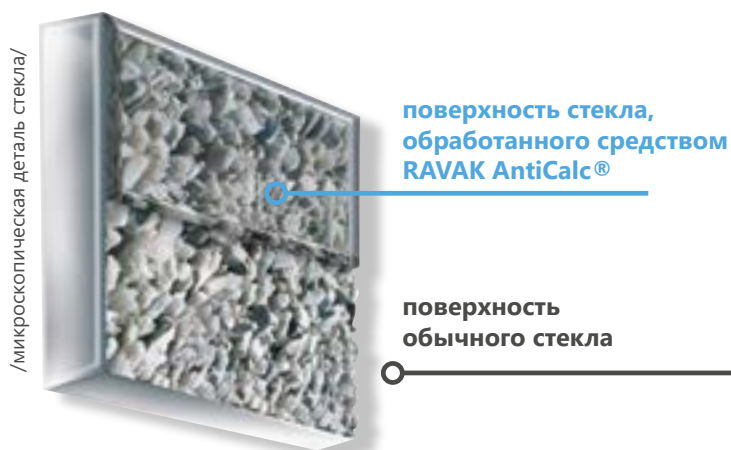

Как использовать средство RAVAK AntiCalc Conditioner?

Рекомендуем сначала всю поверхность стекла очистить средством RAVAK Cleaner, а потом нанести на сухую тряпку или губку RAVAK AntiCalc Conditioner и равномерно распределить его по стеклу. Подождать десять минут и протереть стекло сухой тряпкой или сполоснуть водой, остатки воды удалить с помощью резинового скребка. Стекло снова приобретет водоотталкивающие свойства примерно на 3 месяца (в зависимости от жесткости вашей воды)