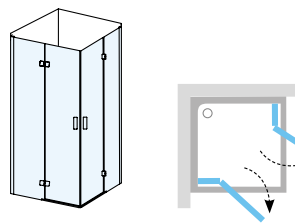

В исполнении

ХРОМЕ Ручки, петли, держатели
ВЛЕСТЯЩИЙ Профили, пороговая планка

6 mm
ТОЛЩИНА СТЕКЛА

Рекомендованные поддоны: Perseus, Perseus Pro, Perseus Pro Flat, Perseus Pro Chrome или душевой канал

SMSD2 Душевая дверь (в нишу или в сочетании с SMPS)

Артикул	Тип+Витраж (стекло)	Вход (мм)	Размеры в нишу (мм)	Размер с SMPS (мм)	Цена.
0SL7AA00Z1	● SMSD2-90 A-L хром + Транспарент		889 - 906		678
0SP7AA00Z1	● SMSD2-90 A-R хром + Транспарент	629		885 - 900	678
0SL7BA00Z1	● SMSD2-90 B-L хром + Транспарент		899 - 916		678
0SP7BA00Z1	● SMSD2-90 B-R хром + Транспарент				678
0SLAA00Z1	● SMSD2-100 A-L хром + Транспарент		989 - 1006		689
0SPA00Z1	● SMSD2-100 A-R хром + Транспарент	629		985 - 1000	689
0SLBA00Z1	● SMSD2-100 B-L хром + Транспарент		999 - 1016		689
0SPBA00Z1	● SMSD2-100 B-R хром + Транспарент				689
0SLDA00Z1	● SMSD2-110 A-L хром + Транспарент		1089 - 1106		700
0SPDA00Z1	● SMSD2-110 A-R хром + Транспарент	629		1085 - 1100	700
0SLDBA00Z1	● SMSD2-110 B-L хром + Транспарент		1099 - 1116		700
0SPDBA00Z1	● SMSD2-110 B-R хром + Транспарент				700
0SLGA00Z1	● SMSD2-120 A-L хром + Транспарент		1189 - 1206		711
0SPGA00Z1	● SMSD2-120 A-R хром + Транспарент	629		1185 - 1200	711
0SLGBA00Z1	● SMSD2-120 B-L хром + Транспарент		1199 - 1216		711
0SPGBA00Z1	● SMSD2-120 B-R хром + Транспарент				711

Модель А душевых дверей предназначена для строительного проема на 11 мм меньше стандартного размера изделия. Модель В предназначена для проема на 16 мм меньше стандартного размера изделия. Например, если ваша уже облицованная ниша имеет размеры 889-906 мм, покупайте модель А, если размер составляет 899-916 мм, покупайте модель В.

- короткий держатель 1 шт. входит в комплектацию
- длинный держатель 1 шт. входит в комплектацию

Высота изделия 1900 мм

В исполнении

ХРОМЕ Ручки, петли, держатели
ВЛЕСТЯЩИЙ Профили, пороговая планка

6 mm
ТОЛЩИНА СТЕКЛА

L/R
L/R ВАРИАНТ