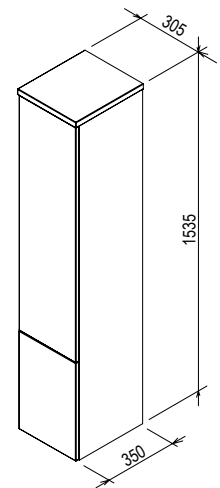

Белый

Артикул	МЕБЕЛЬ	Вес (kg)	Размеры (мм)	Цена.
X000000927	Шкаф боковой SB 350 ROSA II белый	27,5	350x305x1535	481
X000000929	Шкаф боковой SB 350 ROSA II капучино/белый			481

Размеры мебели указаны: ширина x глубина x высота. Вес (масса) продукта брутто, т.е. вместе с упаковкой.
Цены указаны в €