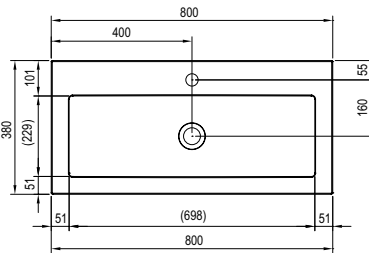

5

Гарантия 5 лет

ПРОПИТКА ОТ ВЛАГИ

Умывальник Clear - литой мрамор

800 / 1000 x 380 mm

Умывальник может быть установлен только вместе с тумбой. Умывальник необходимо комбинировать с фиксированным сливом для умывальников без перелива.

Clear 800