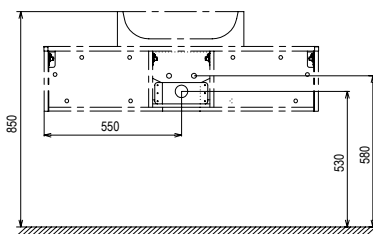

5

Гарантия 5 лет

ПРОПИТКА ОТ ВЛАГИ

Цветовое исполнение:

Белый
лак

Орех
плёнка

Дуб
плёнка

Сатиновое
дерево
плёнка

SUD

1100 x 530 x 260mm

Тумба для умывальников со столешницей
с щедрым пространством для хранения
и элегантной алюминиевой ручкой.

Белый

Артикул	УМЫВАЛЬНИКИ	Вес (kg)	Размеры (мм)	Цена.
X000001082	Тумба под умывальник SUD 260.01 1100 белый			534
X000001083	Тумба под умывальник SUD 260.01 1100 дуб			534
X000001084	Тумба под умывальник SUD 260.01 1100 орех	36,0	1100x530x260	534
X000001101	Тумба под умывальник SUD 260.01 1100 сатиновое дерево			534