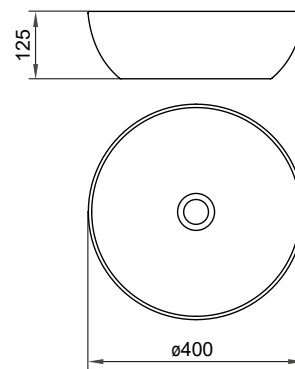

Умывальники Uni Slim

3

3 года гарантии

Умывальник Uni Slim B - керамика

400 x 400 x 125 mm

Изящная выпуклая форма, напоминающая чашу, провоцирует на игру с водой. Проверенный размер и глубина подходит для всех интерьеров и предлагается для установки парой для большой семьи.