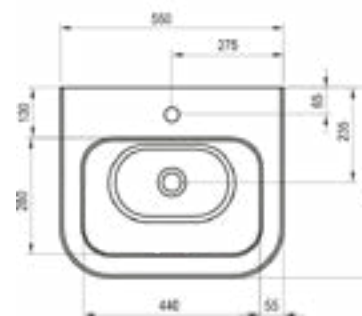

Умывальник Chrome 550 - керамика

550 x 470 mm

Можно комбинировать с тумбой для умывальника SD Chrome II 550. См. стр. 284

Артикул	УМЫВАЛЬНИКИ	Вес (kg)	Размеры (мм)	Цена.
XJG01155000	Умывальник CHROME 550 керамический белый	14,7	550x470	148

Умывальник Chrome 650 - керамика

650 x 470 mm

Можно комбинировать с тумбой для умывальника SD Chrome II 650. См. стр. 284