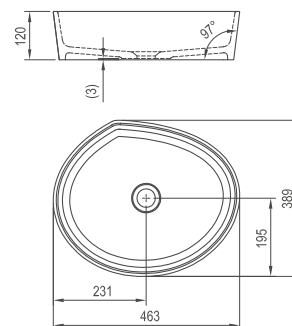

Асимметричная форма

Умывальник устанавливается
на столешницу

Артикул	УМЫВАЛЬНИКИ	Вес (kg)	Размеры (мм)	Цена.
XJN01300004	Умывальник MOON 3 без перелива	8,0	463x389x120	233

Артикул	АКСЕССУАРЫ	Цена.
X01439	Слив для умывальника хром	25
X01695	Слив для умывальника (керамика)	42
X01371	Сифон для умывальника ХРОМ	74
X01612	Сифон для умывальника универсальный	11