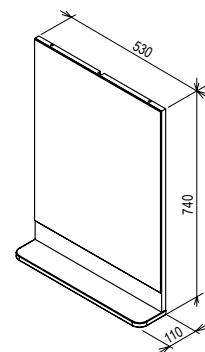

Цены указаны в €

Цветовое исполнение:

Белый

Зеркало BeHappy II

530 x 110 x 740 mm

Зеркало с практичной полочкой, предназначено для установки над умывальником BeHappy II.

Белый

Артикул	МЕБЕЛЬ	Вес (kg)	Размеры (мм)	Цена.
X000001099	Зеркало BeHappy 550 белое	12,0	530x110x740	180