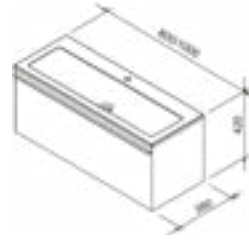

Цветовое исполнение*:

* Дверца шкафчиков всегда полностью белого цвета или цвета черешни, всегда в комбинации с белым цветом корпуса.

Белый

Шпон
черешня

SD Clear

800 / 1000 x 380 x 400 mm

Глубина умывальника и тумбы менее 40 см.
Горизонтально вытянутая тумба обеспечивает больше места для размещения ваннных принадлежностей, не уменьшая пространства ванной комнаты.

Тумба для умывальника Clear соответствующего размера.

Белый