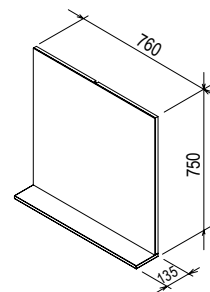

Белый

Артикул	МЕБЕЛЬ	Вес (kg)	Размеры (мм)	Цена.
X000001296	Зеркало ROSA II 760 белое	11,2	760x135x750	159
X000001298	Зеркало ROSA II 760 капучино			159

Цветовая отделка зеркала относится к задней панели, полка всегда белая!

Размеры мебели указаны: ширина x глубина x высота. Вес (масса) продукта брутто, т.е. вместе с упаковкой.
Цены указаны в €