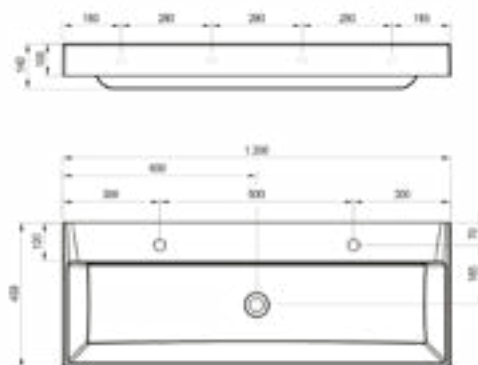

Цветовое исполнение:

Белый

Умывальник Natural Duo - литой мрамор

1200 x 450 mm

Объединение двух умывальников в единое целое придаёт ванной комнате новое измерение. Одну общую поверхность удобнее содержать в чистоте и для слива необходим всего один сифон.

Умывальник устанавливается на столешницу. Установка умывальника выполняется непосредственно на стену или в сочетании с тумбой SD Natural 1200.

Артикул	УМЫВАЛЬНИКИ	Вес (kg)	Размеры (мм)	Цена.
XJO01212000	Умывальник NATURAL DUO 1200 без перелива	34,4	1200x450	502

Артикул	АКСЕССУАРЫ	Цена.
X01439	Слив для умывальника хром	25
X01695	Слив для умывальника (керамика)	42
X01371	Сифон для умывальника ХРОМ	74
X01436	Сифон для умывальника U-образный хром	24
X01612	Сифон для умывальника универсальный	11

См. стр. 330 - 331

Зеркало Natural

500 / 800 / 1200 x 50 x 770 mm

Зеркало предназначено для установки над умывальниками Natural 500/800/1200.

Зеркало Natural оснащено встроенным светильником