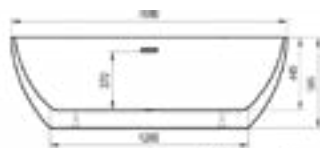

Технические чертежи - ванны

Solo

178 x 80

Freedom O

169 x 80

Freedom W

166 x 80

City / City Slim