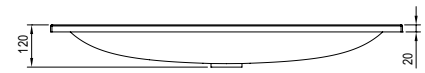

5

Гарантия 5 лет

ПРОПИТКА ОТ ВЛАГИ

Умывальник Clear - литой мрамор

800 / 1000 x 380 mm

Умывальник может быть установлен только вместе с тумбой. Умывальник необходимо комбинировать с фиксированным сливом для умывальников без перелива.

Clear 800