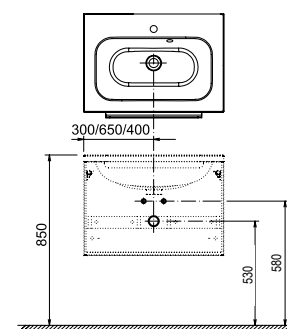

Цветовое исполнение*:

* Указанные корпуса тумб всегда комбинируются с белыми блестящими дверцами.

Белый

Капучино

SD Chrome I

600 / 700 / 800 x 490 x 470 mm
Тумбы предназначены для установки под умывальники Chrome 600 / 700 / 800.

Белый

Артикул	МЕБЕЛЬ	Вес (kg)	Размеры (мм)	Цена.
X000000530	Тумба под умывальник SDU 600 Chrome белая/белая	23,0	600x490x470	413
X000000961	Тумба под умывальник SD 600 CHROME капучино/белая			394
X000000532	Тумба под умывальник SDU 700 Chrome белая/белая	25,5	700x490x470	439
X000000962	Тумба под умывальник SD 700 CHROME капучино/белая			421
X000000534	Тумба под умывальник SDU 800 Chrome белая/белая	27,5	800x490x470	476
X000000963	Тумба под умывальник SD 800 CHROME капучино/белая			461

SD Chrome 1200

1200 x 490 x 470 mm
Тумба с двумя высокими ящиками (40 см).
Тумба под сдвоенный умывальник Chrome 1200.