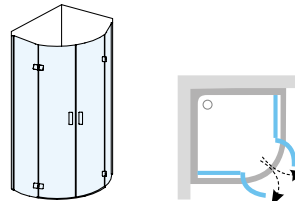

2 2 ГОДА ГАРАНТИИ
НА ВСЕ ДУШЕВЫЕ
УГОЛКИ И ДВЕРИ

ПОДЪЕМНЫЙ МЕХАНИЗМ
Приподнимает двери и фиксирует в заданной позиции

ЗАЩИТА СТЕКЛА
Стекло защищено технологией обработки поверхности RAVAK AntiCalc®

SMSKK4 Душевой уголок

Артикул	Тип+Витраж (стекло)	Вход (мм)	Размеры (мм)	Цена.
3S244A00Y1	SMSKK4-80 хром + Транспарент	761	785-800x785-800	1 269
3S277A00Y1	SMSKK4-90 хром + Транспарент	761	885-900x885-900	1 269

короткий держатель 2 шт. входит в комплектацию
Высота изделия 1900 мм.

В исполнении

ХРОМЕ Ручки, петли, держатели
ВЛЕСТЯЩИЙ Профили, пороговая планка

6 mm
ТОЛЩИНА СТЕКЛА

Рекомендованные поддоны: Elipso, Elipso Pro, Elipso Pro Flat, Elipso Pro Chrome или душевой канал

SMSRV4 Душевой уголок

Артикул	Тип+Витраж (стекло)	Вход (мм)	Размеры (мм)	Цена.
1SV44A00Z1	SMSRV4-80 хром + Транспарент	763	785-800x785-800	1 099
1SV77A00Z1	SMSRV4-90 хром + Транспарент	763	885-900x885-900	1 099

короткий держатель 2 шт. входит в комплектацию
Высота изделия 1900 мм.