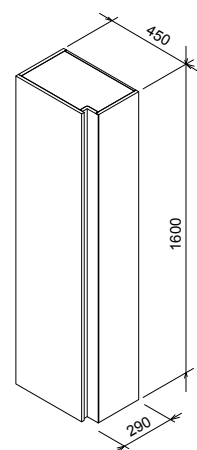

Цветовое исполнение*:

* Тумбы в полном белом блестящем исполнении или цвета темного ореха с белой декоративной полосой.

SB 10°

450 x 290 x 1600mm
Высокий шкафчик с тремя полочками.

Белый