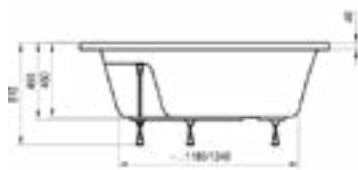

Gentiana

140 x 140, 150 x 150