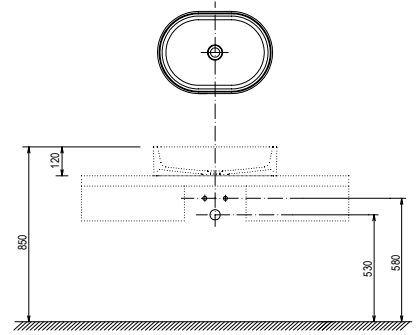

5

Гарантия 5 лет

ПРОПИТКА ОТ ВЛАГИ

Цветовое исполнение:

Белый

Шпон орех

Шпон дуб

Столешница в форме L

800 / 1000 / 1200 x 550 x 50 mm

Столешница разработана для умывальников Moon, Formy, Solo и керамических умывальников Ceramic, Ceramic Slim, Uni и Uni Slim. Крепление на стену с помощью специальных скрытых консолей, входящих в комплект.

Предварительно просверленное отверстие согласно форме умывальника, глубокая пропитка для максимальной стойкости против влажной среды. Оформление поверхности - белый лак или два вида шпона (дуб, орех).

Белый

Артикул	СТОЛЕШНИЦЫ	Вес (kg)	Размеры (мм)	Цена.
X00000833	Столешница под раковину L 800 дуб			450
X00000836	Столешница под раковину L 800 темный орех	20,0	800x550x50	433
X00000830	Столешница под раковину L 800 белая			381
X00000834	Столешница под раковину L 1000 дуб			512
X00000837	Столешница под раковину L 1000 темный орех	22,5	1000x550x50	483
X00000831	Столешница под раковину L 1000 белая			444
X00000835	Столешница под раковину L 1200 дуб			573
X00000838	Столешница под раковину L 1200 темный орех	27,0	1200x550x50	581
X00000832	Столешница под раковину L 1200 белая			507

Столешница в форме I

800 / 1000 / 1200 x 550 x 70 mm

Универсальная столешница под умывальники. Крепление с помощью классических консолей, которые входят в комплект. Без предварительно просверленного отверстия, благодаря достаточной глубине (расстояние от стены) подходит к большинству умывальников. Внешняя отделка - белый лак или два вида шпона (дуб, орех).