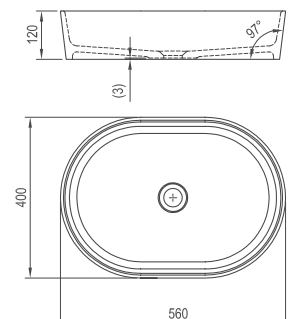

Умывальник Моон 2 - литой мрамор

560 x 400 x 120 mm

Овал

Умывальник устанавливается на столешницу

Артикул	УМЫВАЛЬНИКИ	Вес (kg)	Размеры (мм)	Цена.
XJN01300002	Умывальник MOON 2 без перелива	9,8	560x400x120	290

Размеры умывальников: ширина x глубина x высота. Вес (масса) продукта брутто, т.е. вместе с упаковкой. Цены указаны в €