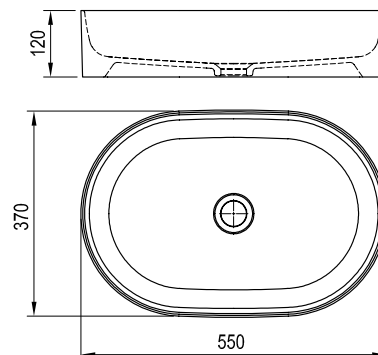

3

3 года гарантии

Умывальник Ceramic Slim O - керамика

550 x 370 x 120 mm

Тонкостенный вариант умывальника Ceramic.

Умывальник устанавливается на столешницу

Артикул	УМЫВАЛЬНИКИ	Вес (kg)	Размеры (мм)	Цена.
XJX01155001	Умывальник CERAMIC 550 O SLIM Белый	9,0	550x370x120	196