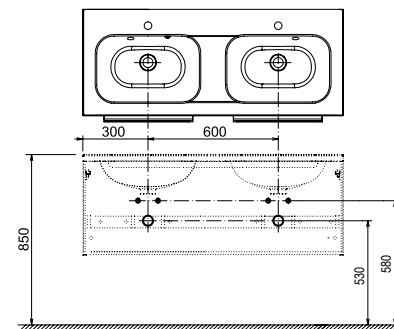

Белый

Артикул	МЕБЕЛЬ	Вес (kg)	Размеры (мм)	Цена.
X000000536	Тумба под умывальник SDU 1200 Chrome белая/белая	51,0	1200x490x470	951
X000000964	Тумба под умывальник SD 1200 CHROME капучино/белая			967

Размеры мебели указаны: ширина x глубина x высота. Вес (масса) продукта брутто, т.е. вместе с упаковкой.
Цены указаны в €