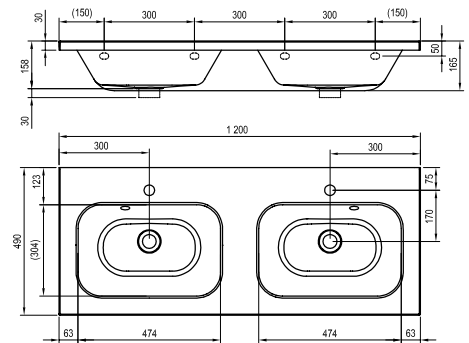

Артикул	УМЫВАЛЬНИКИ	Вес (kg)	Размеры (мм)	Цена.
XJG01112000	Умывальник двойной Chrome 1200 белый с отверстиями	34,7	1200x490	460

Мини-умывальник Chrome - литой мрамор

400 x 220 mm - L/R

Мини-умывальник может быть установлен без тумбы.

Умывальник без перелива - необходимо устанавливать фиксированный слив для умывальников без перелива.

Возможность дополнить тумбой под мини-умывальник SD Chrome 400.