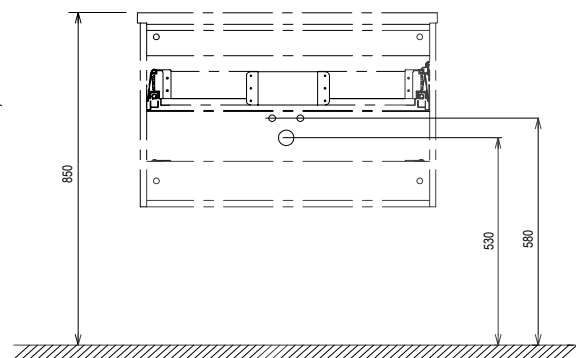

Цветовое исполнение корпуса*:

* Указанные корпуса тумб всегда комбинируются с белыми блестящими дверцами.

Белый

Сарруцино

SD ROSA II 760

760 x 490 x 470 mm

Современная разнообразная мебель с выбором цветов корпуса и размеров. Она доводит концепцию Rosa до совершенства.

Белый

Артикул	МЕБЕЛЬ	Вес (kg)	Размеры (мм)	Цена.
X000001293	Тумба под умывальник SD 760 ROSA II белая/белая	27,7	760x490x470	450
X000001295	Тумба под умывальник SD 760 ROSA II капучино/белая			450