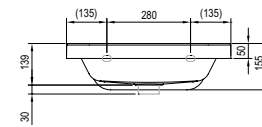

КОНЦЕПЦИИ
Концепция 10° см. стр. 20

Гарантия 5 лет

ПРОПИТКА ОТ ВЛАГИ

Умывальник 10° - литой мрамор

550 / 650 x 450 / 480 mm

Достаточно большое пространство для умывания и комфортные поверхности для ванн принадлежностей.

Можно комбинировать с тумбой для умывальника SD 10°. См. стр. 282

10° 550