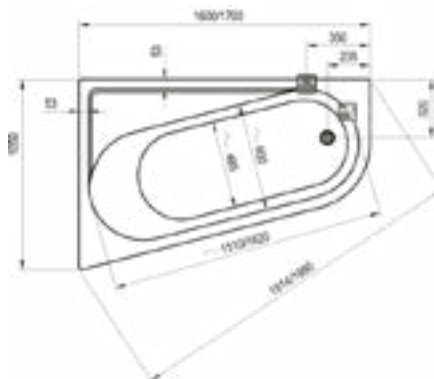

Chrome

160 / 170 x 105