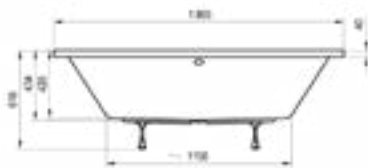

180 x 80

Formy 01

170 x 75, 180 x 80

- Врезной в борт смеситель
- Напольный смеситель для ванны
- Настенный смеситель

Formy 02
180 x 80

XXL
190 x 95

Magnolia
170 / 180 x 75

10°
170 x 75