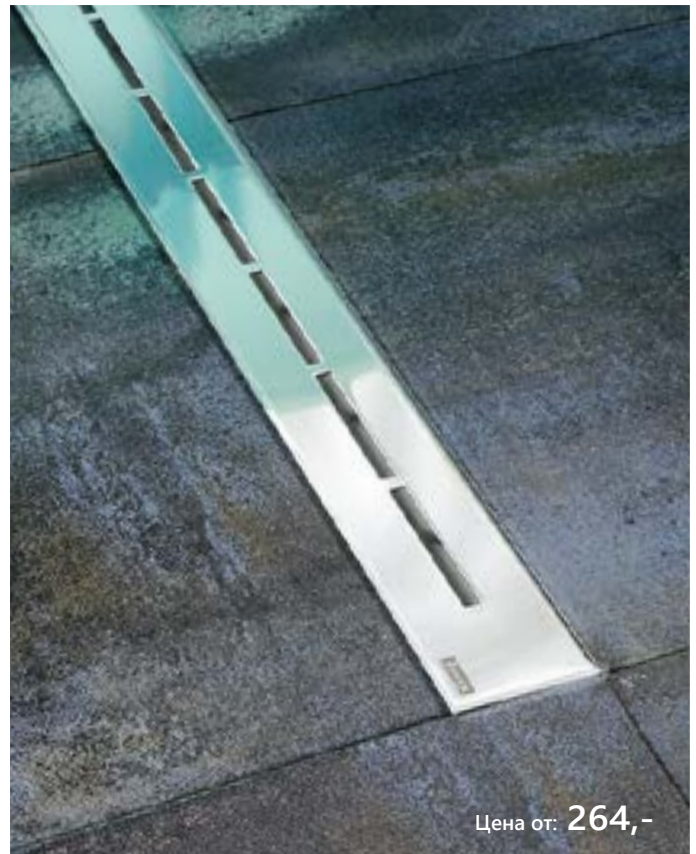

Душевые каналы из нержавеющей стали

Chrome

Runway

10°

- в трех исполнениях - **10°, Chrome, Runway**
- решетка и канал из качественной нержавеющей стали со специальной обработкой, предотвращающей прилипание грязи
- превосходная и простая очистка всего канала, включая сифон
- производительность сифона 60 л/мин. гарантирует безопасный слив всей поступающей воды
- двойная заслонка от неприятных запахов
- высота заслонки от неприятных запахов 50 мм
- простой, быстрый и точный монтаж

Артикул	Тип	Строительная высота (мм)	Длина (мм)	Цена.
X01621	OZ RAVAK Chrome 750	100	900	423
X01427	OZ RAVAK Chrome 850		1000	418
X01428	OZ RAVAK Chrome 950		1100	444
X01429	OZ RAVAK Chrome 1050		1200	470
X01418	OZ RAVAK Runway 300	-	-	264
X01622	OZ RAVAK Runway 750	100	900	423
X01388	OZ RAVAK Runway 850		1000	423
X01390	OZ RAVAK Runway 950		1100	449
X01392	OZ RAVAK Runway 1050		1200	476
X01623	OZ RAVAK 10° 750		900	423
X01576	OZ RAVAK 10° 850		1000	418
X01577	OZ RAVAK 10° 950	1100	439	
X01578	OZ RAVAK 10° 1050	1200	465