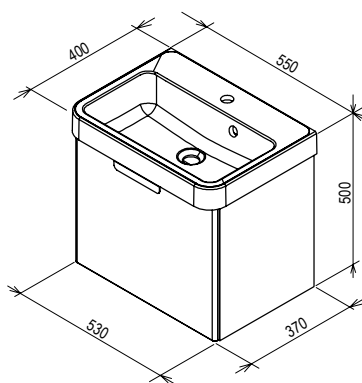

Белый

Артикул	МЕБЕЛЬ	Вес (kg)	Размеры (мм)	Цена.
X000001097	Тумба под умывальник SD BeHappy 530 белая	15,5	530x370x435	317