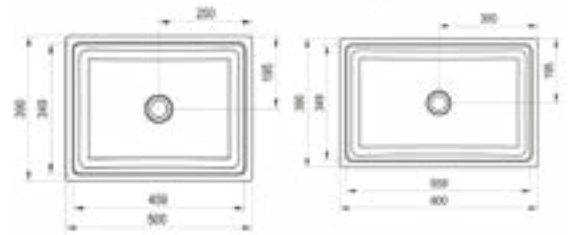

КОНЦЕПЦИИ
Концепция Formy см. стр. 28

Гарантия 5 лет

ПРОПИТКА ОТ ВЛАГИ

Умывальник Formy 01 - литой мрамор

500 / 600 x 390 x 140 mm

Приятное большое пространство для умывания и универсальные современные формы. Для установки на столешницу.

Необходимо комбинировать с фиксированным сливом для умывальников без перелива.

Formy 01 500