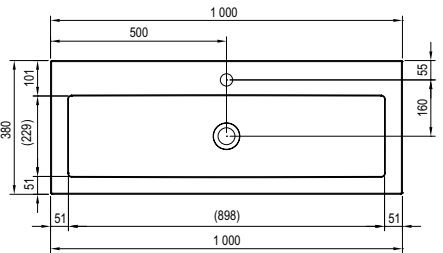

Clear 1000

Артикул	УМЫВАЛЬНИКИ	Вес (kg)	Размеры (мм)	Цена.
XJJ01180000	Умывальник Clear 800 белый с отверстиями	8,8	800x380	243
XJJ01110000	Умывальник Clear 1000 белый с отверстиями	10,8	1000x380	275

Артикул	АКСЕССУАРЫ	Цена.
X01439	Слив для умывальника хром	25
X01695	Слив для умывальника (керамика)	42
X01371	Сифон для умывальника ХРОМ	74
X01436	Сифон для умывальника U-образный хром	24
X01612	Сифон для умывальника универсальный	11

См. стр. 330 - 331

Зеркало Clear

800 / 1000 x 440 mm

Зеркало со встроенным светильником. Предназначено для размещения над умывальником Clear.