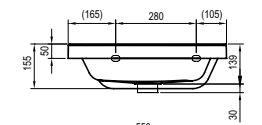

КОНЦЕПЦИИ
Концепция 10° см. стр. 20

Гарантия 5 лет

ПРОПИТКА ОТ ВЛАГИ

Умывальник 10° - литой мрамор

550 / 650 x 450 / 480 mm

Достаточно большое пространство для умывания и комфортные поверхности для ванн принадлежностей.

Можно комбинировать с тумбой для умывальника SD 10°. См. стр. 282

10° 550

10° 650

Артикул	УМЫВАЛЬНИКИ	Вес (kg)	Размеры (мм)	Цена.
XJ101155000	Умывальник 10° 550 белый с отверстиями	15,7	550x450	243
XJ101165000	Умывальник 10° 650 белый с отверстиями	20,0	650x480	306

Умывальник 10° угловые - литой мрамор

550 / 650 x 485 / 535 mm - L/R

Небольшой поворот на 10° углового умывальника дает больше комфорта пользователю. Не нужно тесниться у стены, руки при умывании могут свободно двигаться.

Можно комбинировать с тумбой для умывальника SD 10° угловая. См. стр. 282

правый вариант

10° 550 R

10° 650 R

Артикул	УМЫВАЛЬНИКИ	Вес (kg)	Размеры (мм)	Цена.
XJ1L1155000	Умывальник 10° 550 L белый с отверстиями	15,4	550x485	254
XJ1R1155000	Умывальник 10° 550 R белый с отверстиями	15,4	550x485	254
XJ1L1165000	Умывальник 10° 650 L белый с отверстиями	19,4	650x535	312
XJ1R1165000	Умывальник 10° 650 R белый с отверстиями	19,4	650x535	312

Артикул	АКСЕССУАРЫ	Цена.
X01373	слив для умывальника система CLICK-CLACK	25
X01437	Слив для умывальника ClickClack короткий хром	24
X01436	Сифон для умывальника U-образный хром	24
X01371	Сифон для умывальника ХРОМ	74
X01612	Сифон для умывальника универсальный	11

См. стр. 330 - 331

Размеры умывальника: ширина x глубина. Вес (масса) продукта брутто, т.е. вместе с упаковкой.
Умывальники поставляются с отверстием 35 мм для смесителя. **L (left)** - левый вариант изделия, **R (right)** - правый вариант изделия.
Цены указаны в €