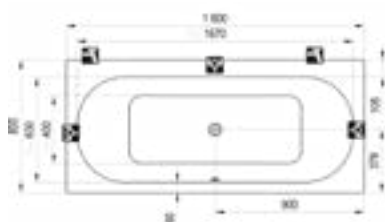

City / City Slim

180 x 80