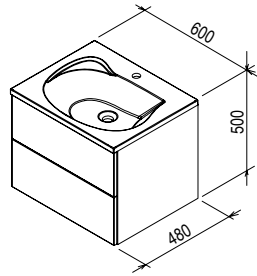

КОНЦЕПЦИИ
Концепция Rosa см. стр. 32

Гарантия 5 лет

ПРОПИТКА ОТ ВЛАГИ

SD Rosa II 600

600 x 490 x 470 mm
Тумба с двумя ящиками
предназначена для установки под
умывальник Rosa II.

Белый