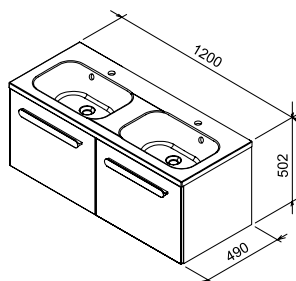

Цветовое исполнение*:

* Указанные корпуса тумб всегда комбинируются с белыми блестящими дверцами.

Белый

Капучино

SD Chrome I

600 / 700 / 800 x 490 x 470 mm
Тумбы предназначены для установки под умывальники Chrome 600 / 700 / 800.

Артикул	МЕБЕЛЬ	Вес (kg)	Размеры (мм)	Цена.
X000000530	Тумба под умывальник SDU 600 Chrome белая/белая	23,0	600x490x470	413
X000000961	Тумба под умывальник SD 600 CHROME капучино/белая			394
X000000532	Тумба под умывальник SDU 700 Chrome белая/белая	25,5	700x490x470	439
X000000962	Тумба под умывальник SD 700 CHROME капучино/белая			421
X000000534	Тумба под умывальник SDU 800 Chrome белая/белая	27,5	800x490x470	476
X000000963	Тумба под умывальник SD 800 CHROME капучино/белая			461

SD Chrome 1200

1200 x 490 x 470 mm
Тумба с двумя высокими ящиками (40 см).
Тумба под сдвоенный умывальник Chrome 1200.

Белый

Артикул	МЕБЕЛЬ	Вес (kg)	Размеры (мм)	Цена.
X000000536	Тумба под умывальник SDU 1200 Chrome белая/белая	51,0	1200x490x470	951
X000000964	Тумба под умывальник SD 1200 CHROME капучино/белая			967

Размеры мебели указаны: ширина x глубина x высота. Вес (масса) продукта брутто, т.е. вместе с упаковкой.
Цены указаны в €