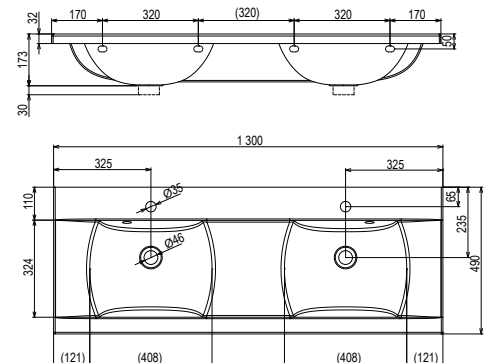

Артикул	УМЫВАЛЬНИКИ	Вес (kg)	Размеры (мм)	Цена.
XJD01113000	Умывальник двойной CLASSIC 1300 белый с отверстиями	36,8	1300x490	492

Размеры умывальника: ширина x глубина. Вес (масса) продукта брутто, т.е. вместе с упаковкой.

Умывальники поставляются с отверстием 35 мм для смесителя. **L (left)** - левый вариант изделия, **R (right)** - правый вариант изделия

Цены указаны в €