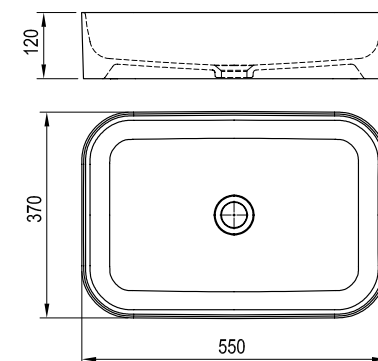

Артикул	УМЫВАЛЬНИКИ	Вес (kg)	Размеры (мм)	Цена.
XJX01155002	Умывальник CERAMIC 550 R SLIM Белый	10,4	550x370x120	196

Артикул	АКСЕССУАРЫ	Цена.
X01439	Слив для умывальника хром	25
X01695	Слив для умывальника (керамика)	42
X01371	Сифон для умывальника ХРОМ	74
X01436	Сифон для умывальника U-образный хром	24
X01612	Сифон для умывальника универсальный	11

См. стр. 330 - 331