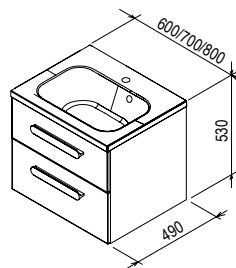

Зеркало Chrome

600 / 700 / 800 x 70 x 550 mm

Зеркало со встроенным светильником
характерной формы

Зеркало предназначено для установки над
умывальником Chrome 600 / 700 / 800.

Артикул	МЕБЕЛЬ	Вес (kg)	Размеры (мм)	Цена.
X000000546	Зеркало Chrome 600 белое	9,5	600x70x550	227
X000000968	Зеркало CHROME 600 капучино			238
X000000548	Зеркало Chrome 700 белое	11,0	700x70x550	243
X000000969	Зеркало CHROME 700 капучино			259
X000000550	Зеркало Chrome 800 белое	12,0	800x70x550	254
X000000970	Зеркало CHROME 800 капучино			280

SD Chrome II

600 / 700 / 800 x 490 x 500 mm

Для умывальника Chrome мы
предлагаем на выбор две тумбы.

Шкаф с двумя ящиками SD Chrome II или
один высокий ящик с большим объемом
памяти SD Chrome I.

Тумбы предназначены для установки под
умывальники
Chrome 600 / 700 / 800.

Белый

Артикул	МЕБЕЛЬ	Вес (kg)	Размеры (мм)	Цена.
X000000918	Тумба под умывальник SD 600 CHROME II белая	23,0	600x490x500	573
X000000919	Тумба под умывальник SD 600 CHROME II капучино/белая			562
X000000920	Тумба под умывальник SD 700 CHROME II белая	25,5	700x490x500	600
X000000921	Тумба под умывальник SD 700 CHROME II капучино/белая			594
X000000922	Тумба под умывальник SD 800 CHROME II белая	27,5	800x490x500	640
X000000923	Тумба под умывальник SD 800 CHROME II капучино/белая			640