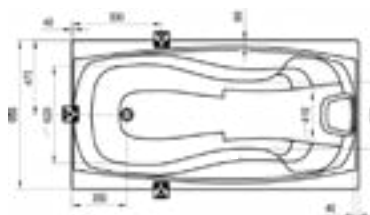

180 x 80

Formy 01

170 x 75, 180 x 80

- Врезной в борт смеситель
- Напольный смеситель для ванны
- Настенный смеситель

Formy 02
180 x 80

XXL
190 x 95

Magnolia
170 / 180 x 75

10°
170 x 75