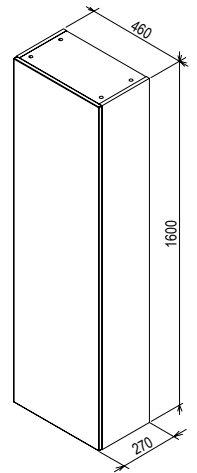

Белый

Артикул	МЕБЕЛЬ	Вес (kg)	Размеры (мм)	Цена.
X000001262	Шкаф боковой SB Formy 460 орех			814
X000001261	Шкаф боковой SB Formy 460 дуб	28,5	460x270x1600	814
X000001260	Шкаф боковой SB Formy 460 белый			461