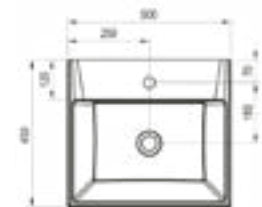

Гарантия 5 лет

ПРОПИТКА ОТ ВЛАГИ

Умывальник Natural 500 - литой мрамор

500 x 450 mm

Практичный умывальник, который, благодаря небольшой ширине, подходит даже для небольших ванных комнат. Большое внутреннее пространство комфортно для умывания, а практичная задняя полка - для размещения принадлежностей.

Умывальник устанавливается на столешницу. Установка умывальника выполняется непосредственно на стену или в сочетании с тумбой SD Natural 500.

Артикул	УМЫВАЛЬНИКИ	Вес (kg)	Размеры (мм)	Цена.
XJO01250000	Умывальник NATURAL 500 без перелива	15,8	500x450	264

Умывальник Natural 800 - литой мрамор

800 x 450 mm

Эксклюзивная ширина предоставляет максимальный комфорт при умывании, а продольные линии не скрадывают простор ванной комнаты.

Умывальник устанавливается на столешницу. Установка умывальника осуществляется непосредственно на стену или в сочетании с тумбой для умывальника SD Natural 800.