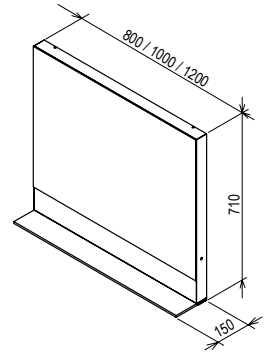

Цветовое
исполнение:

Зеркало Formy

800 / 1000 / 1200 x 150 x 710 mm

Зеркало с практичной полочкой для хранения.

Белый

Шпон орех

Шпон дуб

Артикул	МЕБЕЛЬ	Вес (kg)	Размер (мм)	Цена.
X000001044	Зеркало Formy 800 белое			370
X000001046	Зеркало Formy 800 дуб	30,0	800x150x710	396
X000001049	Зеркало Formy 800 орех			396
X000000983	Зеркало Formy 1000 белое			402
X000001047	Зеркало Formy 1000 дуб	37,0	1000x150x710	438
X000001050	Зеркало Formy 1000 орех			438
X000001045	Зеркало Formy 1200 белое			439
X000001048	Зеркало Formy 1200 дуб	44,0	1200x150x710	518
X000000984	Зеркало Formy 1200 орех			518