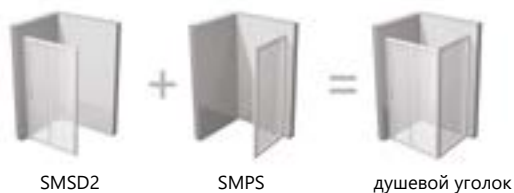

SMPS   **Неподвижная стенка**

Артикул	Тип+Витраж (стекло)	Размеры (мм)	Цена.
9SL40A00Z1	SMPS-80 L хром + Транспарент	785-800	402
9SP40A00Z1	SMPS-80 R хром + Транспарент		
9SL70A00Z1	SMPS-90 L хром + Транспарент	885-900	412
9SP70A00Z1	SMPS-90 R хром + Транспарент		
9SLA0A00Z1	SMPS-100 L хром + Транспарент	985-1000	423
9SPA0A00Z1	SMPS-100 R хром + Транспарент		

длинный держатель 1 шт. входит в комплектацию

Высота изделия 1900мм

В исполнении

СНРОМЕ

Ручки, петли, держатели

БЛЕСТЯЩИЙ

Профили, пороговая планка

6
mm

ТОЛЩИНА
СТЕКЛА

L/R

L/R ВАРИАНТ

Рекомендованные поддоны: Perseus, Perseus Pro, Perseus Pro Flat, Perseus Pro Chrome, Gigant, Gigant Pro, Gigant Pro Flat, Gigant Pro Chrome или душевой канал

Вы также можете использовать неподвижную стенку для разделения зон, например, между душем и остальной частью ванной комнаты.

Возможности использования: необходимо заказать в случае комбинации с дверью SMSD2 (к левой двери - левая неподвижная стенка SMPS, к правой двери - правая неподвижная стенка SMPS)

Подробнее о цвете профилей и видах витражей см. стр. 50. Нестандартные варианты изделий Вы можете создать при помощи Конфигуратора на aturu.ravak.ru

L (left) - левый вариант изделия, R (right) - правый вариант изделия

Цены указаны в €,

Внимание: перед монтажом душевого уголка ознакомьтесь с технической документацией. Число, указанное в названии изделия, не означает его точного размера. Подробнее на www.ravak.ru.