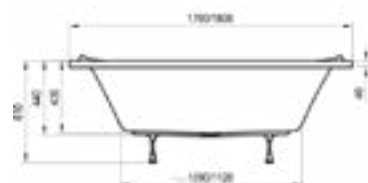

Campanula II
170 x 75, 180 x 80

- Врезной в борт смеситель
- Напольный смеситель для ванны
- Настенный смеситель