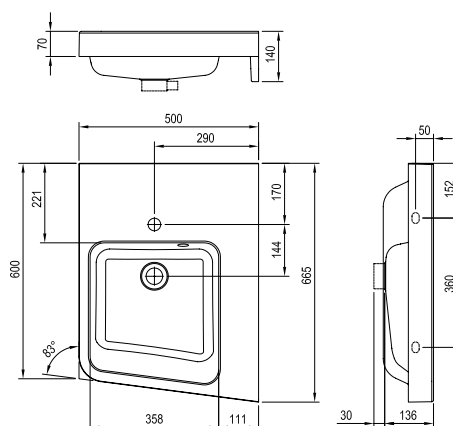

правый вариант

Артикул	УМЫВАЛЬНИКИ	Вес (kg)	Размеры (мм)	Цена.
XJAL1100001	Умывальник VE HAPPY II левый белый с переливом	19,7	500x665	317
XJAP1100001	Умывальник VE HAPPY II правый белый с переливом			317

Артикул	АКСЕССУАРЫ	Цена.
X01437	Слив для умывальника ClickClack короткий хром	24
X01436	Сифон для умывальника U-образный хром	24

См. стр. 330 - 331

Умывальник VeHappy II - литой мрамор

550 x 400 mm

Можно установить в любом месте ванной комнаты как отдельно, так и вместе с тумбой SD VeHappy II, которая предоставит дополнительные зоны для хранения.