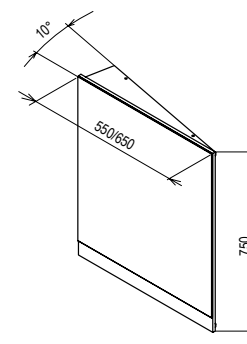

Белый

Артикул	МЕБЕЛЬ	Вес (kg)	Размеры (мм)	Цена.
X000001070	Зеркало 10° 550 L белый			185
X000001073	Зеркало 10° 550 R белый			185
X000001072	Зеркало 10° 550 L темный орех	18,0	550x150x750	180
X000001075	Зеркало 10° 550 R темный орех			180
X000001076	Зеркало 10° 650 L белый			199
X000001079	Зеркало 10° 650 R белый			199
X000001078	Зеркало 10° 650 L темный орех	20,0	650x150x750	190
X000001081	Зеркало 10° 650 R темный орех			190

Размеры мебели указаны: ширина x глубина x высота. Вес (масса) продукта брутто, т.е. вместе с упаковкой.

L (left) - левый вариант изделия, R (right) - правый вариант изделия.

Цены указаны в €