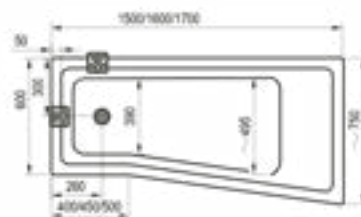

140 / 150 / 160 x 105

Avocado

150 / 160 x 75

BeHappy II

150 / 160 / 170 x 75

Asymmetric

150 x 100, 160 x 105, 170 x 110

- Врезной в борт смеситель
- Напольный смеситель для ванны
- Настенный смеситель