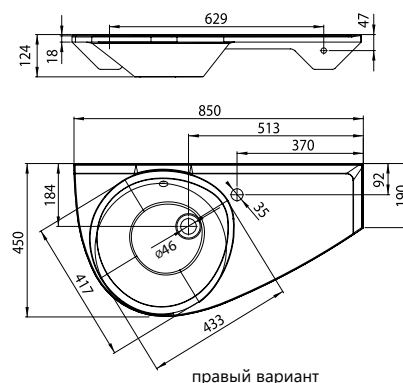

КОНЦЕПЦИИ
Концепция Avocado см. стр. 36

Гарантия 5 лет

Умывальник Avocado - литой мрамор

850 x 450 mm - L/R

Умывальник предоставляет достаточно места для хранения ваннных принадлежностей и по своему дизайну безупречно соответствует ванне Avocado.

Умывальник, размещенный над узкой стороной ванны, занимает минимум места.

Артикул	УМЫВАЛЬНИКИ	Вес (kg)	Размеры (мм)	Цена.
XJ1L1100000	Умывальник AVOCADO Левый белый с отверстием	13,6	850x450	200
XJ1P1100000	Умывальник AVOCADO Правый белый с отверстием	13,6	850x450	200

Умывальник Avocado Comfort - литой мрамор

950 x 530 mm - L/R

Умывальник предоставляет еще больше места для хранения ваннных принадлежностей и комфорта при умывании.

Умывальник предназначен для размещения над ванной Avocado.