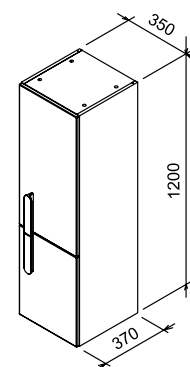

правый вариант