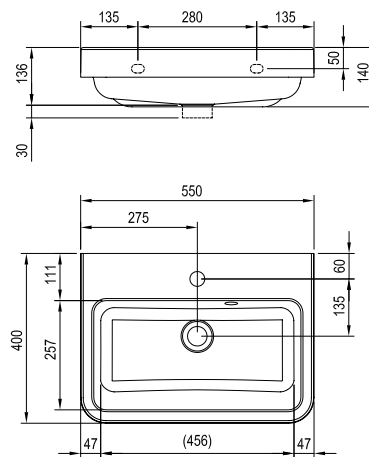

Артикул	УМЫВАЛЬНИКИ	Вес (kg)	Размеры (мм)	Цена.
XJA01155000	Умывальник VE HAPPY II 550 белый с переливом	15,6	550x400	291

Артикул	АКСЕССУАРЫ	Цена.
X01437	Слив для умывальника ClickClack короткий хром	24
X01436	Сифон для умывальника U-образный хром	24
X01612	Сифон для умывальника универсальный	11

См. стр. 330 - 331

Размеры умывальника: ширина x глубина. Вес (масса) продукта брутто, т.е. вместе с упаковкой. Умывальники поставляются с отверстием 35 мм для смесителя.

L (left) - левый вариант изделия, R (right) - правый вариант изделия.

Цены указаны в €