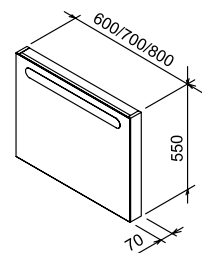

Зеркало Chrome

600 / 700 / 800 x 70 x 550 mm

Зеркало со встроенным светильником
характерной формы

Зеркало предназначено для установки над
умывальником Chrome 600 / 700 / 800.

Белый