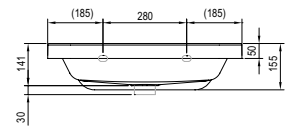

КОНЦЕПЦИИ
Концепция 10° см. стр. 20

Гарантия 5 лет

ПРОПИТКА ОТ ВЛАГИ

Умывальник 10° - литой мрамор

550 / 650 x 450 / 480 mm

Достаточно большое пространство для умывания и комфортные поверхности для ванн принадлежностей.

Можно комбинировать с тумбой для умывальника SD 10°. См. стр. 282

10° 550

10° 650

Артикул	УМЫВАЛЬНИКИ	Вес (kg)	Размеры (мм)	Цена.
XJ101155000	Умывальник 10° 550 белый с отверстиями	15,7	550x450	243
XJ101165000	Умывальник 10° 650 белый с отверстиями	20,0	650x480	306

Умывальник 10° угловые - литой мрамор

550 / 650 x 485 / 535 mm - L/R

Небольшой поворот на 10° углового умывальника дает больше комфорта пользователю. Не нужно тесниться у стены, руки при умывании могут свободно двигаться.

Можно комбинировать с тумбой для умывальника SD 10° угловая. См. стр. 282

10° 550 R

10° 650 R

Артикул	УМЫВАЛЬНИКИ	Вес (kg)	Размеры (мм)	Цена.
XJ1L1155000	Умывальник 10° 550 L белый с отверстиями	15,4	550x485	254
XJ1R1155000	Умывальник 10° 550 R белый с отверстиями	15,4	550x485	254
XJ1L1165000	Умывальник 10° 650 L белый с отверстиями	19,4	650x535	312
XJ1R1165000	Умывальник 10° 650 R белый с отверстиями	19,4	650x535	312

Артикул	АКСЕССУАРЫ	Цена.
X01373	слив для умывальника система CLICK-CLACK	25
X01437	Слив для умывальника ClickClack короткий хром	24
X01436	Сифон для умывальника U-образный хром	24
X01371	Сифон для умывальника ХРОМ	74
X01612	Сифон для умывальника универсальный	11

См. стр. 330 - 331

Размеры умывальника: ширина x глубина. Вес (масса) продукта брутто, т.е. вместе с упаковкой.
Умывальники поставляются с отверстием 35 мм для смесителя. **L (left)** - левый вариант изделия, **R (right)** - правый вариант изделия.
Цены указаны в €