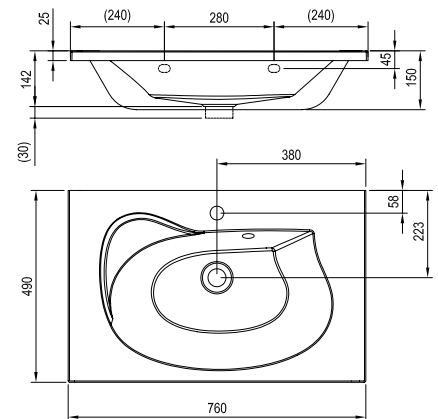

Артикул	УМЫВАЛЬНИКИ	Вес (kg)	Размеры (мм)	Цена.
XJ201176000	Умывальник ROSA II 760 белый с отверстиями	18,6	760x490	322

Артикул	АКСЕССУАРЫ	Цена.
X01373	Слив для умывальника система CLICK-CLACK	25
X01437	Слив для умывальника ClickClack короткий хром	24
X01371	Сифон для умывальника ХРОМ	74
X01436	Сифон для умывальника U-образный хром	24
X01612	Сифон для умывальника универсальный	11

См. стр. 330 - 331

Размеры умывальника: ширина x глубина. Вес (масса) продукта брутто, т.е. вместе с упаковкой.
Умывальники поставляются с отверстием 35 мм для смесителя.
Цены указаны в €