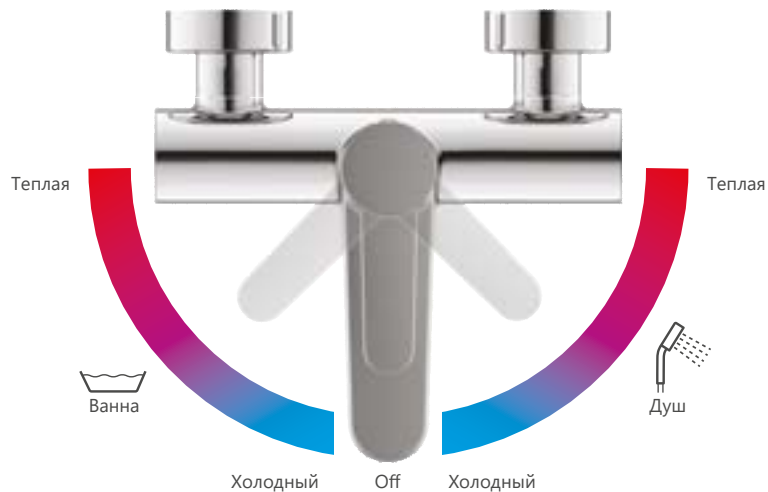

Ванна / душ

Температуру воды и вид использования (ванна/душ) можно контролировать простым поворотом рычага.