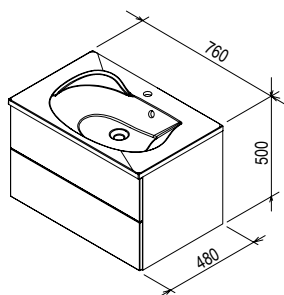

Цветовое исполнение корпуса*:

* Указанные корпуса тумб всегда комбинируются с белыми блестящими дверцами.

Белый

Сарруцино

SD ROSA II 760

760 x 490 x 470 mm

Современная разнообразная мебель с выбором цветов корпуса и размеров. Она доводит концепцию Rosa до совершенства.

Белый