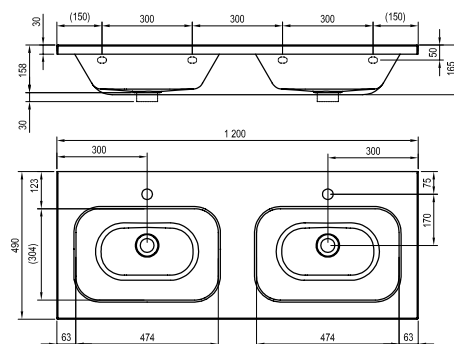

Артикул	УМЫВАЛЬНИКИ	Вес (kg)	Размеры (мм)	Цена.
XJG01212000	Умывальник двойной Chrome 1200 белый со скрытым переливом	34,7	1200x490	623

Артикул	АКСЕССУАРЫ	Цена.
X01373	Слив для умывальника система CLICK-CLACK	25
X01437	Слив для умывальника ClickClack короткий хром	24
X01439	Слив для умывальника хром	25
X01695	Слив для умывальника (керамика)	42
X01371	Сифон для умывальника ХРОМ	74
X01436	Сифон для умывальника U-образный хром	24
X01612	Сифон для умывальника универсальный	11

См. стр. 330 - 331