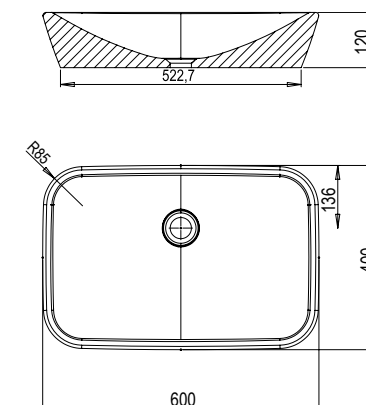

Артикул	УМЫВАЛЬНИКИ	Вес (kg)	Размеры (мм)	Цена.
XJX01160002	Умывальник Ceramic 600 R белый	13,0	600x400x120	180

Артикул	АКСЕССУАРЫ	Цена.
X01439	Слив для умывальника хром	25
X01695	Слив для умывальника (керамика)	42
X01371	Сифон для умывальника ХРОМ	74
X01436	Сифон для умывальника U-образный хром	24
X01612	Сифон для умывальника универсальный	11

См. стр. 330 - 331