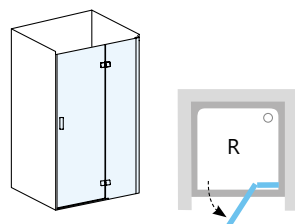

Рекомендованные поддоны: Perseus, Perseus Pro, Perseus Pro Flat, Perseus Pro Chrome, Gigant, Gigant Pro, Gigant Pro Flat, Gigant Pro Chrome или душевой канал

Возможности использования: Выберите левый или правый вариант открывания дверей. Для левых дверей необходимо выбрать левый вариант неподвижной стенки, для правых - правый. Для комбинации выбирайте двери типа В (при установке на поддон). **(к левой двери - левая неподвижная стенка SMPS, к правой двери - правая неподвижная стенка SMPS)**

Подробнее о цвете профилей и видах витражей см. стр. 50. Нестандартные варианты изделий Вы можете создать при помощи Конфигуратора на atypu.ravak.ru

L (left) - левый вариант изделия, R (right) - правый вариант изделия

Цены указаны в €,

Внимание: перед монтажом душевого уголка ознакомьтесь с технической документацией. Число, указанное в названии изделия, не означает его точного размера. Подробнее на www.ravak.ru.