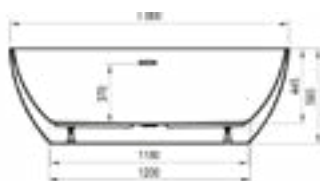

Технические чертежи - ванны

Solo

178 x 80

Freedom O

169 x 80

Freedom W

166 x 80

City / City Slim