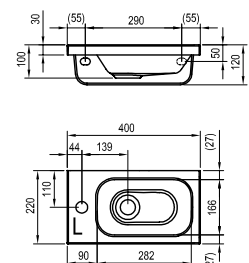

левый вариант

Артикул	УМЫВАЛЬНИКИ	Вес (kg)	Размеры (мм)	Цена.
XJGL1100000	Умывальник Chrome 400 левый белый с отверстиями	5,6	400x220	132
XJGP1100000	Умывальник Chrome 400 правый белый с отверстиями			132

Размеры умывальника: ширина x глубина. Вес (масса) продукта брутто, т.е. вместе с упаковкой.

Умывальники поставляются с отверстием 35 мм для смесителя. **L (left)** - левый вариант изделия, **R (right)** - правый вариант изделия.

Цены указаны в €