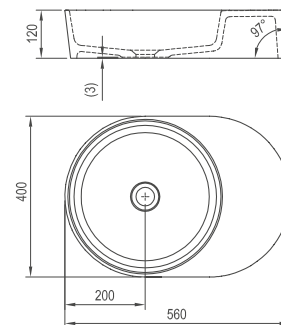

Умывальник Moon 2S - литой мрамор

560 x 400 x 120 mm

Овал с поверхностью для размещения
ванных принадлежностей.

Умывальник устанавливается
на столешницу

Артикул	УМЫВАЛЬНИКИ	Вес (kg)	Размеры (мм)	Цена.
XJN01300003	Умывальник MOON 2S без перелива	13,2	560x400x120	280