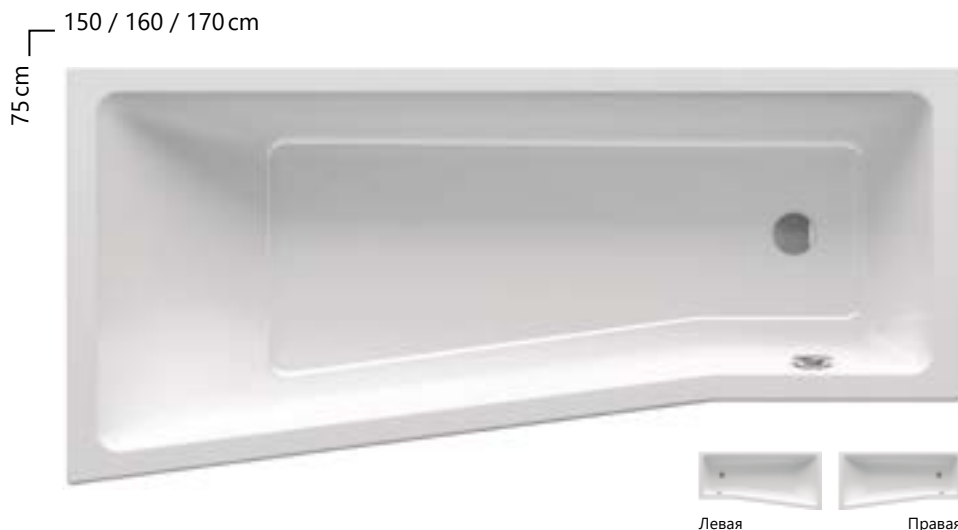

Технический эскиз ванны можно найти на стр. 228

Дизайн NOSAL

ВеНарру II

Самое эргономичное решение
удобного принятия ванны и душа

Ванна ВеНарру II

Уникальная форма ванны

Инновации дизайна популярной концепции для самых маленьких ванных комнат развиваются далее и совершенствуют первоначальную идею. Ванна ВеНарру II с новыми более простыми линиями естественно смотрится в ванной комнате, использует каждый сантиметр пространства и вносит удивительный комфорт.