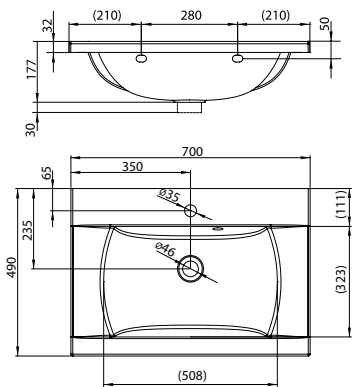

Classic 700

Артикул	УМЫВАЛЬНИКИ	Вес (kg)	Размеры (мм)	Цена.
XJD01160000	Умывальник CLASSIC 600 белый с отверстиями	17,9	600x490	301
XJD01170000	Умывальник CLASSIC 700 белый с отверстиями	20,5	700x490	317

Умывальник Classic - литой мрамор

800 x 490 mm - L/R

Большая поверхность для хранения ванн принадлежностей. Можно комбинировать с тумбой под умывальник SD Classic 800 и зеркалом Classic 800.