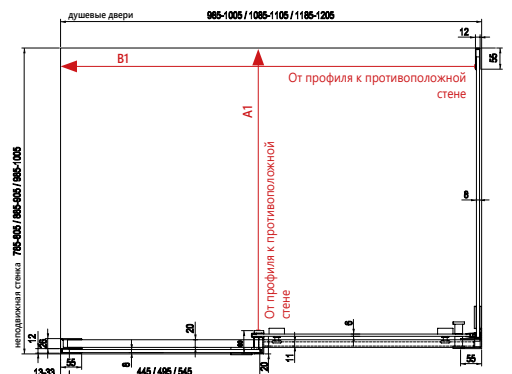

Размеры и монтаж

Если вам нужно решить вопрос не только с высотой, но и со скосами, нестандартными изгибами, безбарьерными входами и прочее, свяжитесь с нами ravak-mail@ravak.ru или по телефону **8(800)333-41-51**

Нестандартные изделия RAVAK

Нестандартные душевые двери для мансарды (наклонная поверхность)

Строительная подготовка