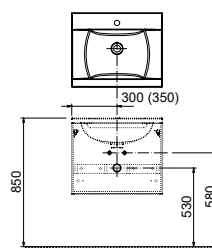

SD Classic II 600 (700)