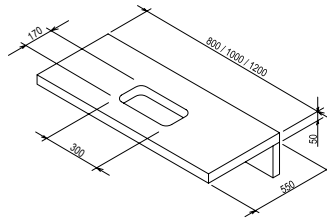

5

Гарантия 5 лет

ПРОПИТКА ОТ ВЛАГИ

Цветовое исполнение:

Белый

Шпон орех

Шпон дуб

Столешница в форме L

800 / 1000 / 1200 x 550 x 50 mm

Столешница разработана для умывальников Moon, Formy, Solo и керамических умывальников Ceramic, Ceramic Slim, Uni и Uni Slim. Крепление на стену с помощью специальных скрытых консолей, входящих в комплект.

Предварительно просверленное отверстие согласно форме умывальника, глубокая пропитка для максимальной стойкости против влажной среды. Оформление поверхности - белый лак или два вида шпона (дуб, орех).

Белый