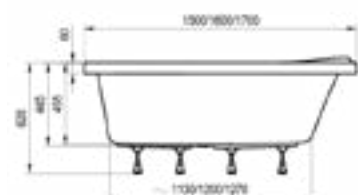

Rosa II

150 / 160 / 170 x 105

- Врезной в борт смеситель
- Напольный смеситель для ванны
- Настенный смеситель