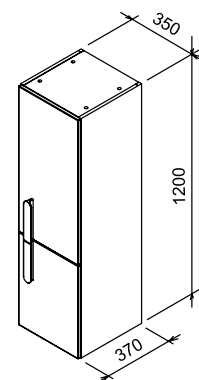

Цветовое исполнение*:

* Указанные корпуса тумб всегда комбинируются с белыми блестящими дверцами.

Белый

Капучино

SB Chrome

350 x 370 x 1200mm - L/R

Высокий шкаф с тремя стеклянными полочками.

правый вариант