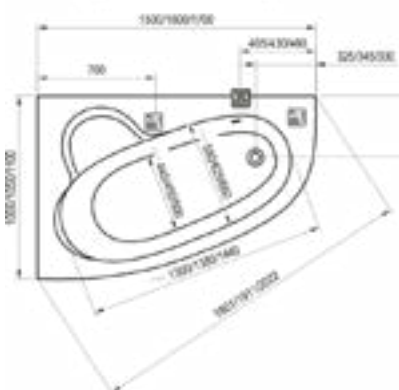

140 / 150 / 160 x 105

Avocado

150 / 160 x 75

BeHappy II

150 / 160 / 170 x 75

Asymmetric

150 x 100, 160 x 105, 170 x 110

- Врезной в борт смеситель
- Напольный смеситель для ванны
- Настенный смеситель