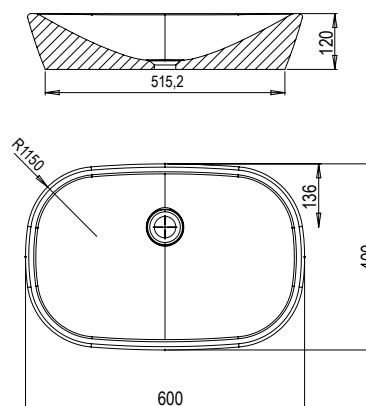

См. стр. 330 - 331

2

2 года гарантии

Умывальник Ceramic O - керамика

600 x 400 x 120mm

Умывальник Ceramic O приятно уравнивает строгость прямых углов в ванной комнате.

Необходимо комбинировать с фиксированным сливом для умывальников без перелива.