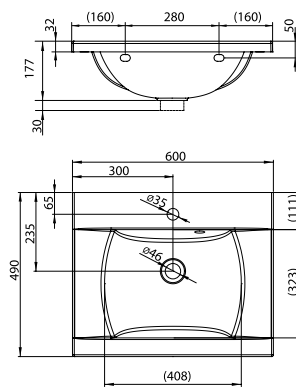

Умывальник Classic - литой мрамор

600 / 700 x 490 mm

Можно комбинировать с тумбами под умывальник SD Classic 600 / 700 и зеркалом Classic 600 / 700.

Classic 600