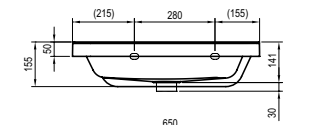

10° 650 R

Артикул	УМЫВАЛЬНИКИ	Вес (kg)	Размеры (мм)	Цена.
XJ1L1155000	Умывальник 10° 550 L белый с отверстиями	15,4	550x485	254
XJ1R1155000	Умывальник 10° 550 R белый с отверстиями	15,4	550x485	254
XJ1L1165000	Умывальник 10° 650 L белый с отверстиями	19,4	650x535	312
XJ1R1165000	Умывальник 10° 650 R белый с отверстиями	19,4	650x535	312

Артикул	АКСЕССУАРЫ	Цена.
X01373	слив для умывальника система CLICK-CLACK	25
X01437	Слив для умывальника ClickClack короткий хром	24
X01436	Сифон для умывальника U-образный хром	24
X01371	Сифон для умывальника ХРОМ	74
X01612	Сифон для умывальника универсальный	11

См. стр. 330 - 331

Размеры умывальника: ширина x глубина. Вес (масса) продукта брутто, т.е. вместе с упаковкой.
Умывальники поставляются с отверстием 35 мм для смесителя. **L (left)** - левый вариант изделия, **R (right)** - правый вариант изделия.
Цены указаны в €