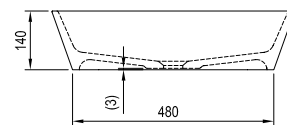

5

Гарантия 5 лет

Умывальник Solo - литой мрамор

580 x 400 x 140 mm

Тонкие линии, щедрое пространство и инновационное сочетание классических форм.

Умывальник устанавливается на столешницу

Артикул	УМЫВАЛЬНИКИ	Вес (kg)	Размеры (мм)	Цена.
XJX01358000	Умывальник SOLO 580 белый со скрытым переливом	13,8	580x400x140	291

Артикул	АКСЕССУАРЫ	Цена.
X01439	Слив для умывальника хром	25
X01695	Слив для умывальника (керамика)	42
X01371	Сифон для умывальника ХРОМ	74
X01612	Сифон для умывальника универсальный	11

См. стр. 330 - 331