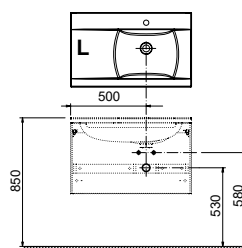

SD Classic II 800 L