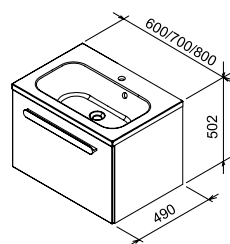

Цветовое исполнение*:

* Указанные корпуса тумб всегда комбинируются с белыми блестящими дверцами.

Белый

Капучино

SD Chrome I

600 / 700 / 800 x 490 x 470 mm
Тумбы предназначены для установки под умывальники Chrome 600 / 700 / 800.

Белый