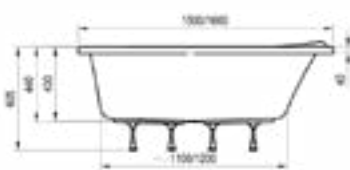

Rosa 95

150 / 160 x 95