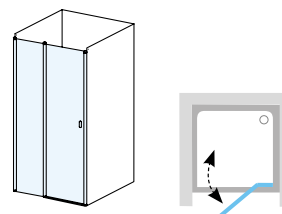

В исполнении

Рекомендованные поддоны: Perseus Pro, Perseus Pro Chrome, Gigant, Gigant Pro, Gigant Pro Flat, Gigant Pro Chrome или душевой канал

Подробнее о цвете профилей и видах витражей см. стр. 50. Нестандартные варианты изделий Вы можете создать при помощи Конфигуратора на атуру.ravak.ru

Душевые двери CSD1, CSD2 и CSDL2 не могут комбинироваться с неподвижной стенкой CPS

Цены указаны в €.

Внимание: перед монтажом душевого уголка ознакомьтесь с технической документацией. Число, указанное в названии изделия, не означает его точного размера. Подробнее на www.ravak.ru.