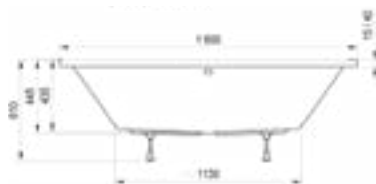

City / City Slim

180 x 80