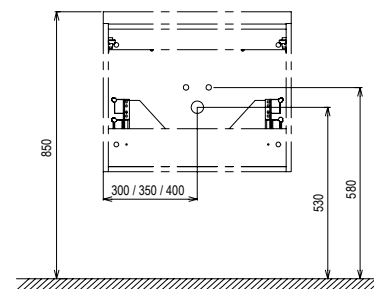

Белый

Артикул	МЕБЕЛЬ	Вес (kg)	Размеры (мм)	Цена.
X000000918	Тумба под умывальник SD 600 CHROME II белая	23,0	600x490x500	573
X000000919	Тумба под умывальник SD 600 CHROME II капучино/белая			562
X000000920	Тумба под умывальник SD 700 CHROME II белая	25,5	700x490x500	600
X000000921	Тумба под умывальник SD 700 CHROME II капучино/белая			594
X000000922	Тумба под умывальник SD 800 CHROME II белая	27,5	800x490x500	640
X000000923	Тумба под умывальник SD 800 CHROME II капучино/белая			640