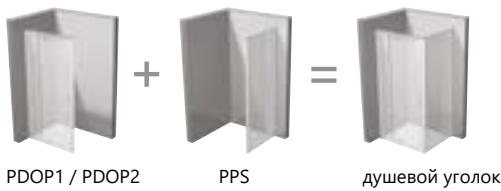

ЗАЩИТА СТЕКЛА
Стекло защищено технологией
обработки поверхности RAVAK
AntiCalc®

PPS   **Неподвижная стенка (для комбинации с PDOP1 или PDOP2)**

Артикул	Тип+Витраж (стекло)	Размеры (мм)	Цена.
90G40100Z1	PPS-80 белый + Транспарент	770-795	196
90G40C00Z1	PPS-80 блестящая + Транспарент		206
90G40U00Z1	PPS-80 сатин + Транспарент		233
90G40300Z1	PPS-80 черный + транспарент		206
90G70100Z1	PPS-90 белый + Транспарент	870-895	211
90G70C00Z1	PPS-90 блестящая + Транспарент		222
90G70U00Z1	PPS-90 сатин + Транспарент		238
90G70300Z1	PPS-90 черный + транспарент		222
90GA0100Z1	PPS-100 белый + Транспарент	970-995	227
90GA0C00Z1	PPS-100 блестящая + Транспарент		238
90GA0U00Z1	PPS-100 сатин + Транспарент		254
90GA0300Z1	PPS-100 черный + транспарент		222

Высота изделия 1900мм