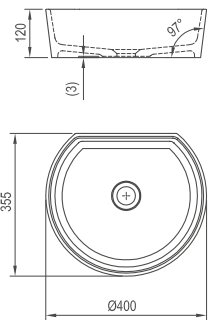

Умывальник Моон 1С - литой мрамор

400 x 355 x 120 mm

Модель в форме буквы С.

Умывальник устанавливается на столешницу

Артикул	УМЫВАЛЬНИКИ	Вес (kg)	Размеры (мм)	Цена.
XJN01300001	Умывальник MOON 1C без перелива	7,3	400x355x120	196