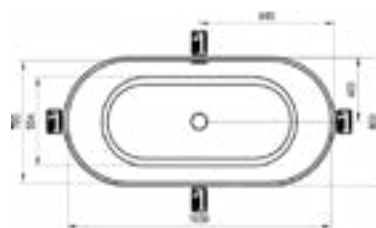

Технические чертежи - ванны

Solo

178 x 80

Freedom O

169 x 80

Freedom W

166 x 80

City / City Slim