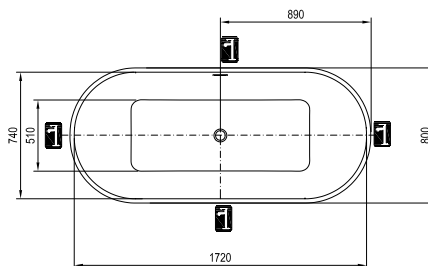

Технические чертежи - ванны

Solo

178 x 80

Freedom O

169 x 80

Freedom W

166 x 80

City / City Slim