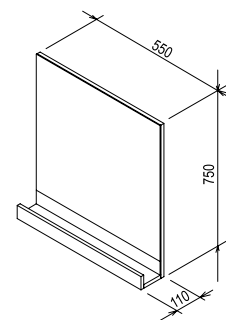

Цветовое исполнение:

Белый

Темный орех

Зеркало 10° прямое

550 / 650 x 110 x 750 mm

Зеркало с практичной полочкой для необходимых мелочей.

Белый

Темный орех