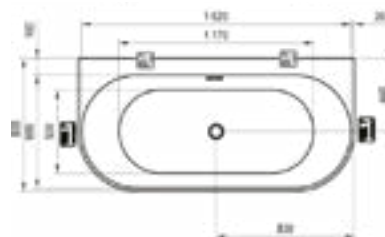

Технические чертежи - ванны

Solo

178 x 80

Freedom O

169 x 80

Freedom W

166 x 80

City / City Slim