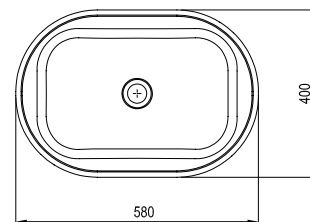

5

Гарантия 5 лет

Умывальник Solo - литой мрамор

580 x 400 x 140 mm

Тонкие линии, щедрое пространство и инновационное сочетание классических форм.

Умывальник устанавливается на столешницу

Артикул	УМЫВАЛЬНИКИ	Вес (kg)	Размеры (мм)	Цена.
XJX01358000	Умывальник SOLO 580 белый со скрытым переливом	13,8	580x400x140	291

Артикул	АКСЕССУАРЫ	Цена.
X01439	Слив для умывальника хром	25
X01695	Слив для умывальника (керамика)	42
X01371	Сифон для умывальника ХРОМ	74
X01612	Сифон для умывальника универсальный	11

См. стр. 330 - 331