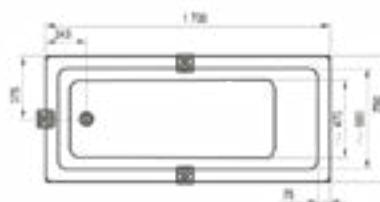

180 x 80

Formy 01

170 x 75, 180 x 80

- Врезной в борт смеситель
- Напольный смеситель для ванны
- Настенный смеситель

Formy 02
180 x 80

XXL
190 x 95

Magnolia
170 / 180 x 75

10°
170 x 75