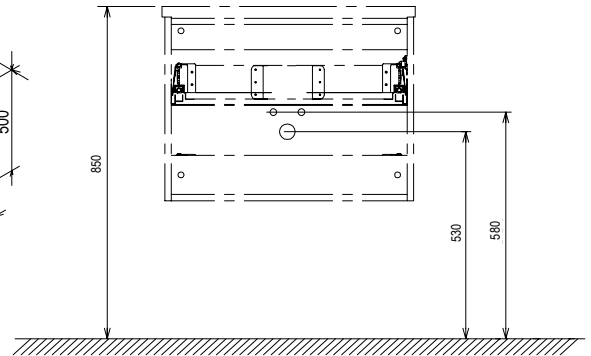

КОНЦЕПЦИИ
Концепция Rosa см. стр. 32

Гарантия 5 лет

ПРОПИТКА ОТ ВЛАГИ

SD Rosa II 600

600 x 490 x 470 mm
Тумба с двумя ящиками
предназначена для установки под
умывальник Rosa II.

Белый

Артикул	МЕБЕЛЬ	Вес (kg)	Размеры (мм)	Цена.
X000000924	Тумба под умывальник SD 600 ROSA II белая	23,0	600x490x470	449
X000000926	Тумба под умывальник SD 600 ROSA II капучино/белая			449

SB Rosa II

350 x 305 x 1535 mm
Высокий шкаф со стеклянными
полочками.

Универсальное использование -
дверцы можно переустановить.