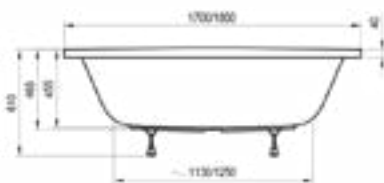

180 x 80

Formy 01

170 x 75, 180 x 80

- Врезной в борт смеситель
- Напольный смеситель для ванны
- Настенный смеситель

Formy 02
180 x 80

XXL
190 x 95

Magnolia
170 / 180 x 75

10°
170 x 75