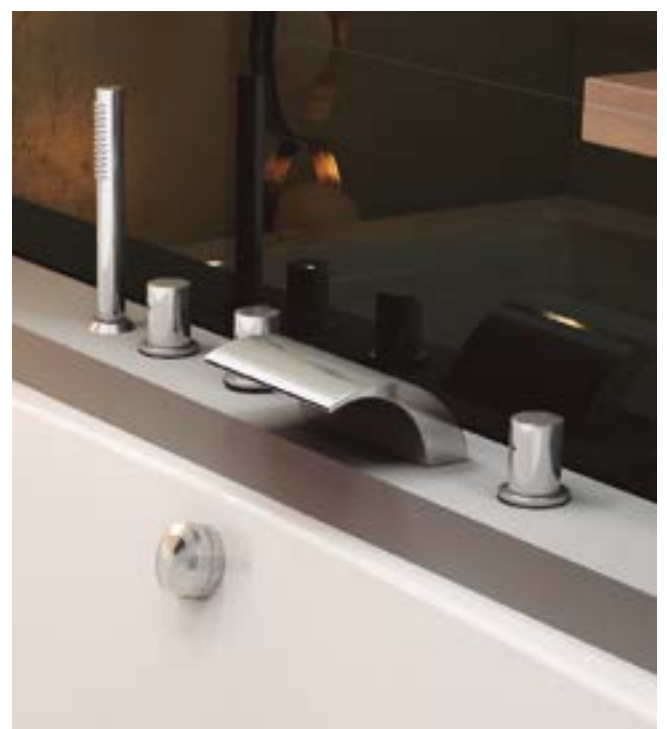

Наполнение ванны с эффектом водопада подходит для ванн:
Gentiana, NewDay, Rosa II, Rosa 95, LoveStory II,
Asymmetric, Formy 01 a City.