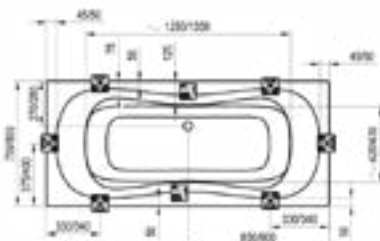

Campanula II
170 x 75, 180 x 80

- Врезной в борт смеситель
- Напольный смеситель для ванны
- Настенный смеситель