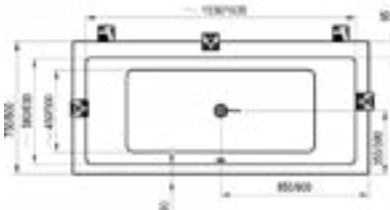

Formy 01

170 x 75, 180 x 80

- Врезной в борт смеситель
- Напольный смеситель для ванны
- Настенный смеситель