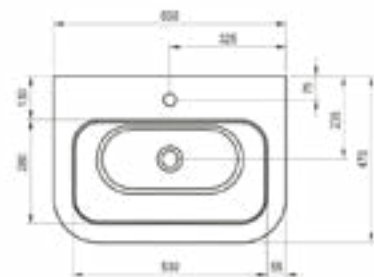

Артикул	УМЫВАЛЬНИКИ	Вес (kg)	Размеры (мм)	Цена.
XJG01165000	Умывальник CHROME 650 керамический белый	17,0	650x470	196

Артикул	АКСЕССУАРЫ	Цена.
X01373	Слив для умывальника система CLICK-CLACK	25
X01437	Слив для умывальника ClickClack короткий хром	24
X01436	Сифон для умывальника U-образный хром	24
X01371	Сифон для умывальника ХРОМ	74
X01612	Сифон для умывальника универсальный	11

См. стр. 330 - 331