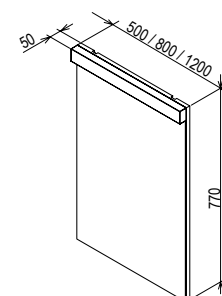

Белый

Артикул	МЕБЕЛЬ	Вес (kg)	Размеры (мм)	Цена.
X000001056	Зеркало Natural 500 белое	11,0	500x50x770	180
X000001057	Зеркало Natural 800 белое	15,0	800x50x770	227
X000001058	Зеркало Natural 1200 белое	21,0	1200x50x770	314

Размеры умывальника: ширина x глубина. Размеры мебели указаны: ширина x глубина x высота. Вес (масса) продукта брутто, т.е. вместе с упаковкой.

Умывальники поставляются с отверстием 35 мм для смесителя. Цены указаны в €

Предупреждение: для подключения освещения зеркала в комплект входит только электрический кабель.