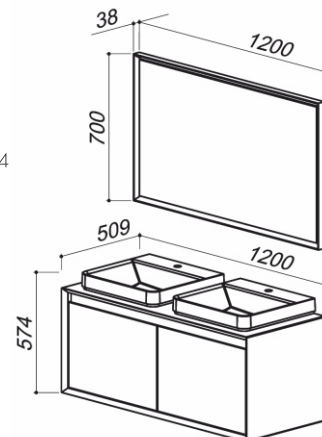

VALENCIA 1200

color: white

4810924247414	- Base unit Valencia NP120-04	512 eur	1200 x 509 x 574
4810924245038	- Basin Blancs BI500	244 eur	500 x 490 x 145
4810924246189	- Mirror Valencia V120	337 eur	1200 x 38 x 700