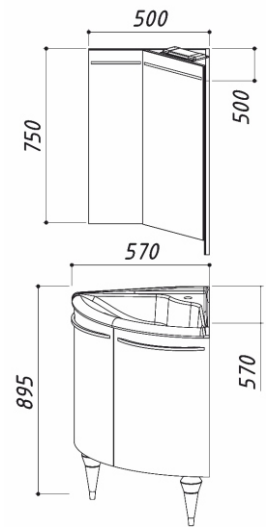

## CABINET GENEVA PN30

color: white

4810924251879	- Cabinet Geneva PN30	287 eur	330 x 220 x 1450
4810924251886	- Cabinet Geneva PN30 L	287 eur	330 x 220 x 1450

GIRONA

**GIRONA 580**

color: white

4810924240026	- Base unit Girona NU58M	297 eur	570 x 570 x 666
4810924247261	- Base supports Girona-Dali	135 eur	80 x 80 x 230
4810924240095	- Basin Girona 580	149 eur	570 x 570 x 150
4810924240033	- Mirror Girona VUH58	302 eur	500 x 500 x 750