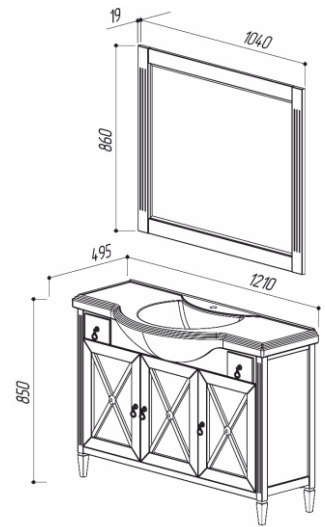

ROYAL 1200

color: white

4810924251923	- Base unit Royal N120-02	721 eur	1210 x 495 x 850
4640021060957	- Basin Kirovit Classic 1200	215 eur	1210 x 495 x 170
4810924251992	- Mirror Royal V106	200 eur	1040 x 19 x 860