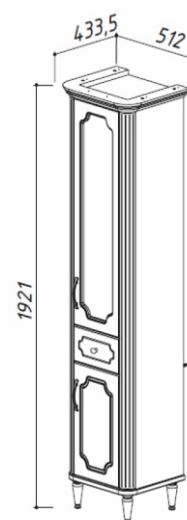

## CABINET CATALONIA P30-01 IVORY / GOLD

color: ivory / gold

4810924195135	- Cabinet Catalonia P30-01	634 eur	512 x 434 x 1921
4810924195487	- Cabinet Catalonia P30-01 L	634 eur	512 x 434 x 1921