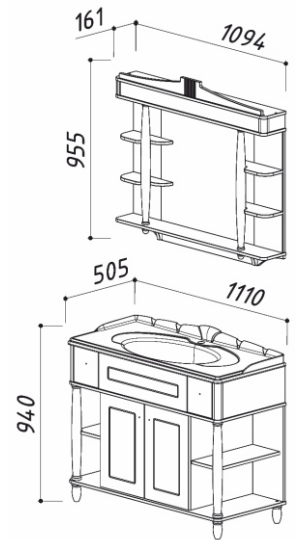

FLORENCE 1050 IVORY / GOLD

color: ivory / gold

4810924234612	- Base unit Florence N105-02	621 eur	1110 x 505 x 940
4810924219374	- Basin Clover 1100	260 eur	1110 x 505 x 280
4810924234599	- Mirror Florence V105	394 eur	1094 x 161 x 955