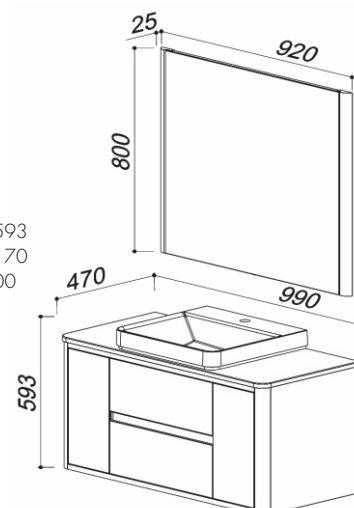

ALMERIA 1000 WHITE / MAPLE

color: white / maple

4810924256201	- Base unit Almeria NP100-02	347 eur	990 x 470 x 593
4810924245038	- Basin Blanes 500	244 eur	500 x 470 x 170
4810924256294	- Mirror Almeria V100	304 eur	920 x 25 x 800