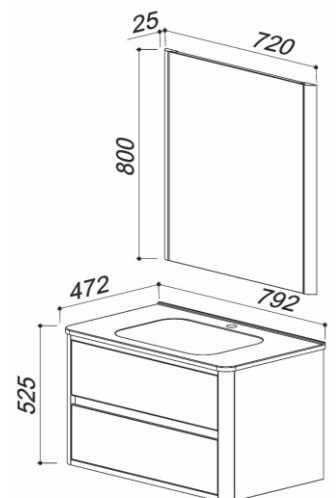

ALMERIA 800 WHITE / MAPLE

color: white / maple

4810924254467	- Base unit Almeria NP80-02	289 eur	792 x 472 x 525
4810924229960	- Basin Terra Light 800	167 eur	792 x 472 x 170
4810924254511	- Mirror Almeria V80	212 eur	720 x 25 x 800