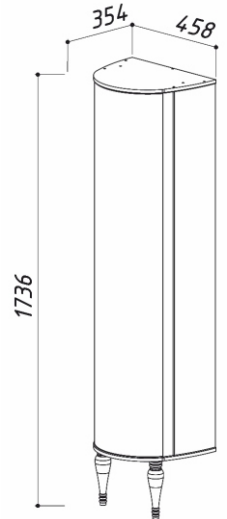

CABINET PICASSO P45 IVORY / GOLD

color: ivory / gold

4810924241917	- Cabinet Picasso P45	459 eur	458 x 354 x 1736
4810924241924	- Cabinet Picasso P45 L	459 eur	458 x 354 x 1736