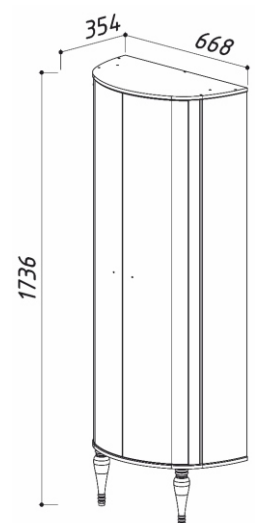

CABINET PICASSO P60 IVORY / GOLD

color: ivory / gold

4810924241627	- Cabinet Picasso P60	619 eur	668 x 354 x 1736