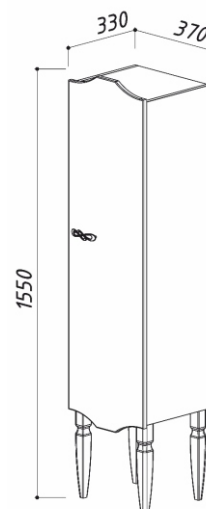

BARI P30 WHITE

color: white

4810924229588	- Cabinet Bari P30	240 eur	370 x 330 x 1550
4810924230195	- Cabinet Bari P30 L	240 eur	370 x 330 x 1550