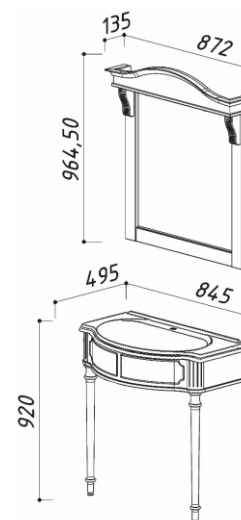

CATALONIA HOTEL 850 IVORY

color: ivory / gold

4810924211064	- Base unit Catalonia Hotel N85	312 eur	845 x 495 x 920
4810924188502	- Basin Rowena 850	195 eur	845 x 495 x 170
4810924194435	- Mirror Catalonia V85	247 eur	872 x 135 x 964