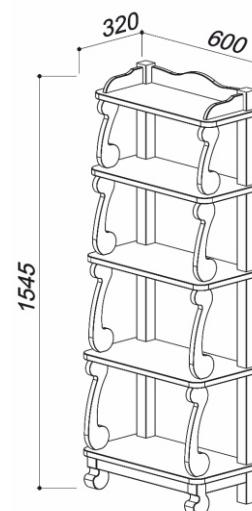

CABINET VIENNA P40-01

color: oak wood

4810924245854	- Cabinet Vienna P40-01	412 eur	400 x 350 x 1800
4810924251480	- Cabinet Vienna P40-01 L	412 eur	400 x 350 x 1800

CABINET VIENNA P60 IVORY

color: ivory

4810924245861	- Cabinet Vienna P60	344 eur	600 x 320 x 1545
---------------	----------------------	---------	------------------