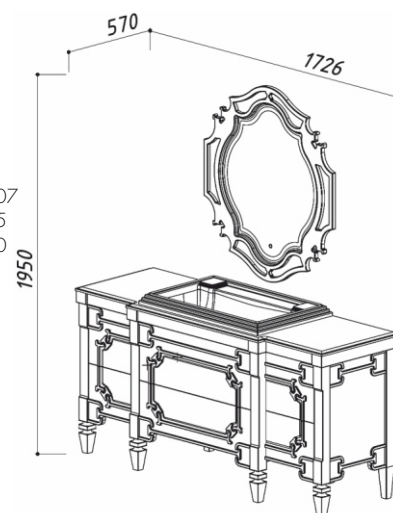

CASTILLA 1700 BEIGE

color: beige / gold

4810924256553	- Base unit Castilla N170-06	3367 eur	1726 x 570 x 907
4810924248039	- Basin Castilla K800	216 eur	833 x 528 x 185
4810924252333	- Mirror Castilla V90	679 eur	900 x 38 x 1000