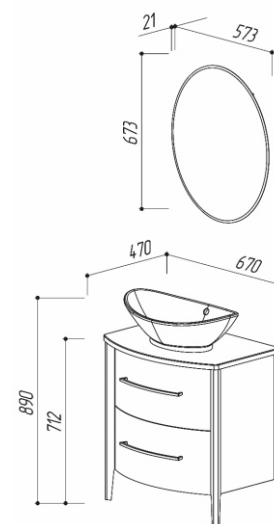

PRAGUE GAMMA 650

color: white

- 4810924249937 - Base unit Prague NP65-02
- 4620008198989 - Basin Kirovit Gamma 55
- 4810924128263 - Mirror Eco V60

- 589 eur 670 x 470 x 712
- 65 eur 555x 365 x 180
- 50 eur 573 x 21 x 673