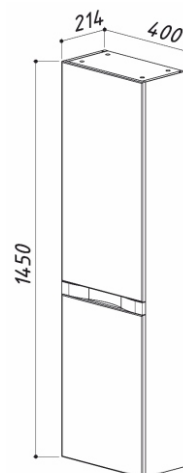

CABINET VERGINA PN40 WHITE / TURQUOISE

color: white / turquoise

4810924246127	- Cabinet Vergina PN40	157 eur	400 x 214 x 1450
4810924246134	- Cabinet Vergina PN40 L	157 eur	400 x 214 x 1450