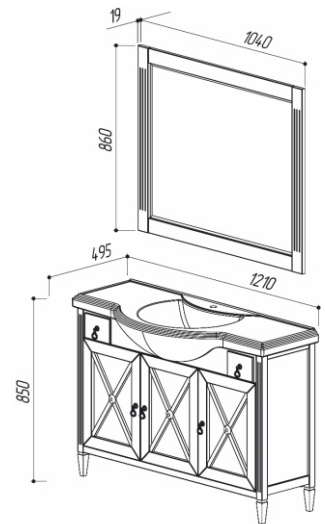

ROYAL 1200 IVORY

color: ivory

4810924252654	- Base unit Royal N120-02	739 eur	1210 x 495 x 850
4640021060957	- Basin Kirovit Classic 1200	215 eur	1210 x 495 x 170
4810924252562	- Mirror Royal V106	185 eur	1040 x 19 x 860