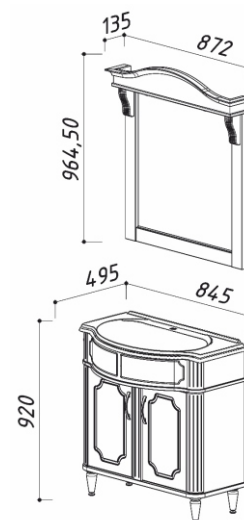

EUR

DIMENSIONS

DRAWING

CATALONIA 850 WHITE

color: white

4810924192349	- Base unit Catalonia N85	402 eur	845 x 495 x 920
4810924188502	- Basin Rowena 850	195 eur	845 x 495 x 170
4810924194091	- Mirror Catalonia V85	217 eur	872 x 135 x 964