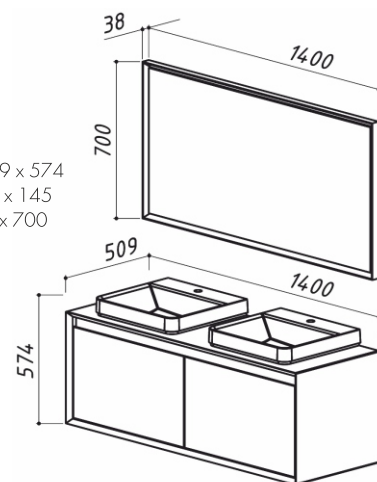

VALENCIA 1400 WHITE / GOLD

color: white / gold

4810924247490	- Base unit Valencia NP140-04	716 eur	1400 x 509 x 574
4810924245038	- Basin Blanes BI500	244 eur	500 x 490 x 145
4810924247506	- Mirror Valencia V140	382 eur	1400 x 38 x 700