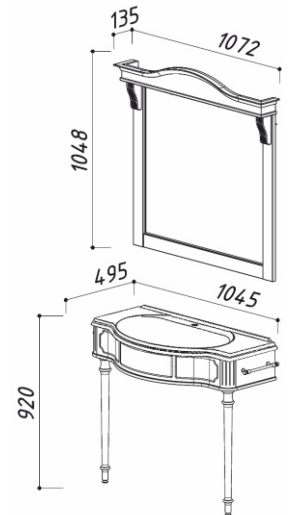

CATALONIA HOTEL 1050 IVORY

color: ivory / gold

4810924211415	- Base unit Catalonia Hotel N105	337 eur	1045 x 495 x 920
4810924188519	- Basin Rowena 1050	231 eur	1045 x 495 x 170
4810924194787	- Mirror Catalonia V105	294 eur	1072 x 135 x 1048