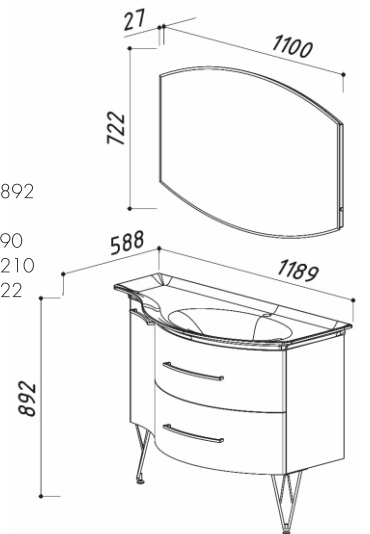

VERSAILLES 1100 (555) BEIGE

color: beige

4810924245946	- Base unit Versailles NP80-02	696 eur	1189 x 589 x 892
4810924246622	- Base unit Versailles NP30 L	210 eur	
4810924252166	- Base supports Valencia	142 eur	130 x 130 x 290
4810924221780	- Basin Versailles 1200	287 eur	1189 x 589 x 210
4810924230591	- Mirror Versailles V100	277 eur	1100 x 27 x 722