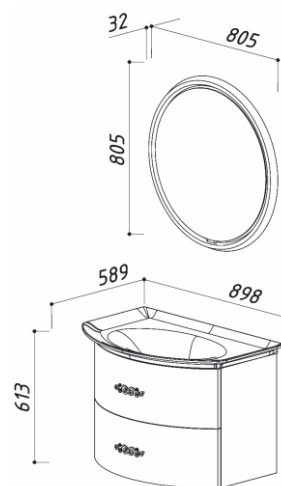

4810924246127	- Cabinet Vergina PN40	157 eur	400 x 214 x 1450
4810924246134	- Cabinet Vergina PN40 L	157 eur	400 x 214 x 1450

VERSAILLES

**VERSAILLES 900**

color: white

4810924221865	- Base unit Versailles NP80-02	439 eur	898 x 589 x 613
4810924221773	- Basin Versailles 900	238 eur	898 x 589 x 210
4810924221858	- Mirror Versailles V80	255 eur	805 x 32 x 805