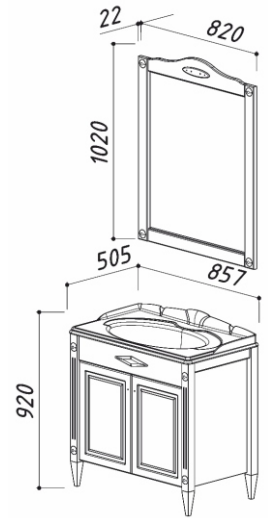

EMPIRE 850 WHITE / SILVER

color: white / silver

4810924220974	- Base unit Empire N85	554 eur	857 x 505 x 920
4810924219466	- Basin Clover 850	229 eur	857 x 505 x 280
4810924220776	- Mirror Empire V85	245 eur	820 x 22 x 1020