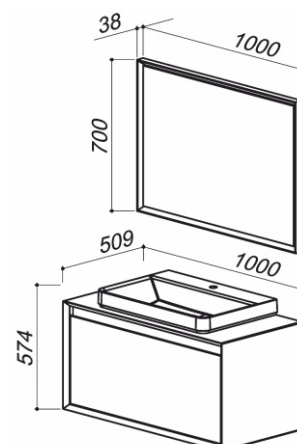

VALENCIA 1000 WHITE / SILVER

color: white / silver

4810924247780	- Base unit Valencia NP100-02	424 eur	1000 x 509 x 574
4810924245021	- Basin Blancs BI700	283 eur	700 x 490 x 145
4810924244345	- Mirror Valencia V100	289 eur	1000 x 38 x 700