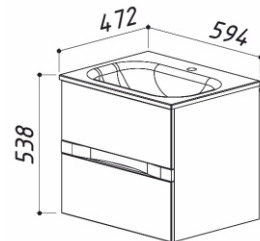

EUR

DIMENSIONS

DRAWING

**VERGINA 600**

color: white

4810924245328	- Base unit Vergina NP60-02	187 eur	594 x 472 x 538
4810924242051	- Basin Sevilla 600	129 eur	594 x 472 x 150
4810924190697	- Mirror Terra V65	132 eur	600 x 24 x 550