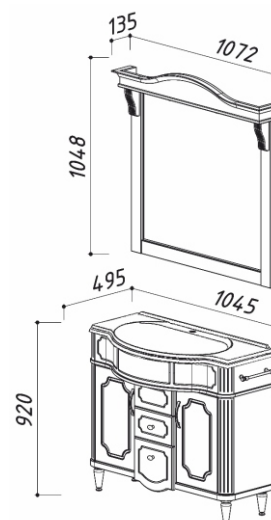

CATALONIA 1050 IVORY

color: ivory / gold

4810924193032	- Base unit Catalonia N105-02	656 eur	1045 x 495 x 920
4810924188519	- Basin Rowena 1050	231 eur	1045 x 495 x 170
4810924194787	- Mirror Catalonia V105	294 eur	1072 x 135 x 1048