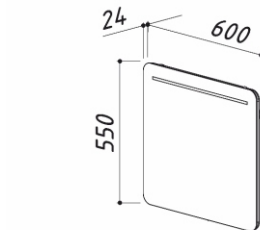

EUR

DIMENSIONS

DRAWING

**VERGINA 600**

color: white

4810924245328	- Base unit Vergina NP60-02	187 eur	594 x 472 x 538
4810924242051	- Basin Sevilla 600	129 eur	594 x 472 x 150
4810924190697	- Mirror Terra V65	132 eur	600 x 24 x 550