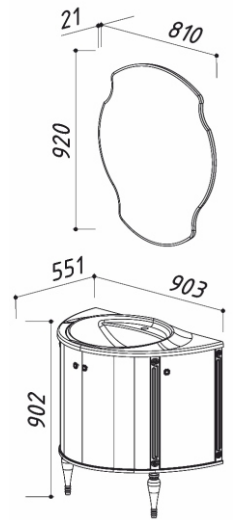

PICASSO 800 IVORY / GOLD

color: ivory / gold

4810924241658	- Base unit Picasso N90	671 eur	903 x 551 x 902
4810924235268	- Basin Roto Ro 900	206 eur	903 x 551 x 170
4810924241689	- Mirror Picasso V90	177 eur	810 x 21 x 920