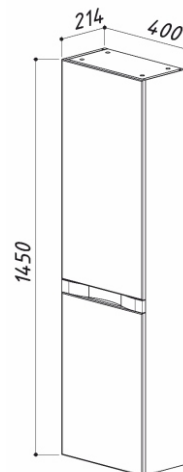

CABINET VERGINA PN40 WHITE / SILVER

color: white / silver

4810924246776	- Cabinet Vergina PN40	157 eur	400 x 214 x 1450
4810924246783	- Cabinet Vergina PN40 L	157 eur	400 x 214 x 1450