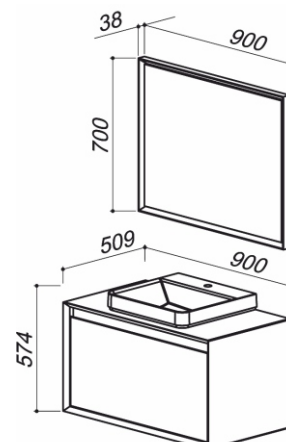

VALENCIA 900 WHITE / SILVER

color: white / silver

4810924247315	- Base unit Valencia NP90-02	402 eur	900 x 509 x 574
4810924245038	- Basin Blanes BI500	244 eur	500 x 490 x 145
4810924244222	- Mirror Valencia V90	255 eur	900 x 38 x 700