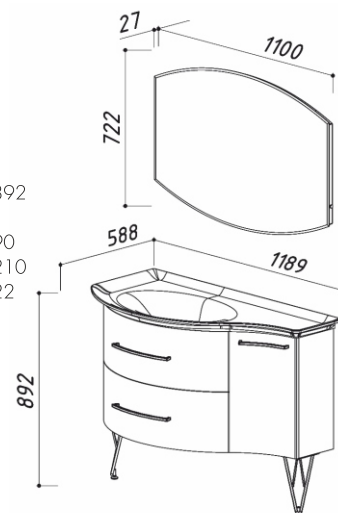

VERSAILLES 1100 (555) LEFT BEIGE

color: beige

4810924245946	- Base unit Versailles NP80-02	696 eur	1189 x 589 x 892
4810924246615	- Base unit Versailles NP30 R	210 eur	
4810924252166	- Base supports Valencia	142 eur	130 x 130 x 290
4810924221797	- Basin Versailles 1200-01	287 eur	1189 x 589 x 210
4810924230591	- Mirror Versailles V100	277 eur	1100 x 27 x 722