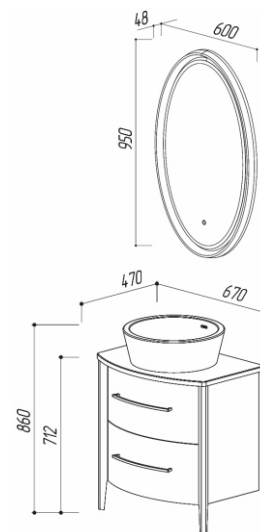

PRAGUE SIGMA 650

color: white

- 4810924249944 - Base unit Prague NP65-02
- 4620008199139 - Basin Kirovit Sigma 45
- 4810924251664 - Mirror Xanthi V65

- 589 eur 670 x 470 x 712
- 70 eur 450 x 450 x 150
- 267 eur 600 x 48 x 950