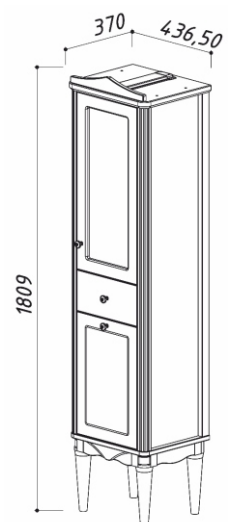

**CABINET VERDI P40-01**

color: ivory

- 4810924224286 - Cabinet Verdi P40-01
- 4810924237491 - Cabinet Verdi P40-01L

- 664 eur 437 x 370 x 1809
- 664 eur 437 x 370 x 1809