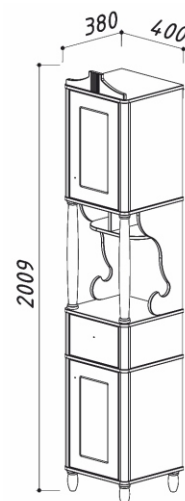

CABINET FLORENCE P40-01 IVORY / GOLD

color: ivory / gold

4810924234605	- Cabinet Florence P40-01	751 eur	400 x 380x 2009
4810924238597	- Cabinet Florence P40-01 L	751 eur	400 x 380x 2009