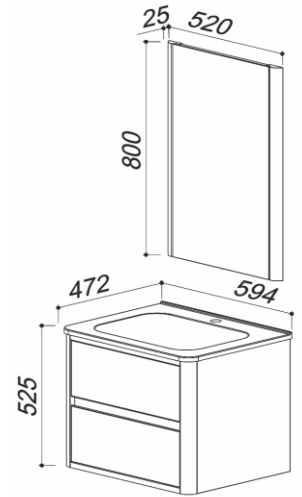

ALMERIA 600 TRUFFLE / MAPLE

color: truffle / maple

4810924254443	- Base unit Almeria NP60-02	299 eur	594 x 472 x 525
4810924226051	- Basin Terra Light 600	136 eur	594 x 472 x 170
4810924254504	- Mirror Almeria V60	192 eur	520 x 25 x 800