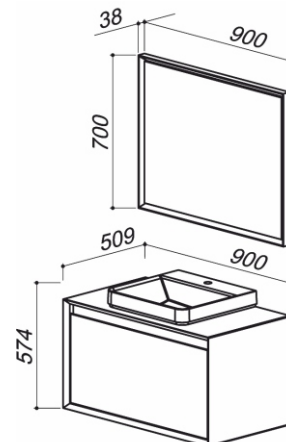

VALENCIA 900

color: white

4810924244277	- Base unit Valencia NP90-02	369 eur	900 x 509 x 574
4810924245038	- Basin Blanes BI500	244 eur	500 x 490 x 145
4810924244222	- Mirror Valencia V90	255 eur	900 x 38 x 700