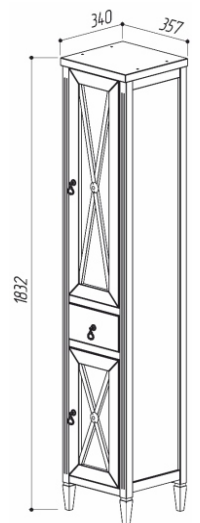

CABINET ROYAL P30-01

color: white

4810924250094	- Cabinet Royal P30-01	749 eur	357 x 340 x 1832
4810924252548	- Cabinet Royal P30-01 L	749 eur	357 x 340 x 1832