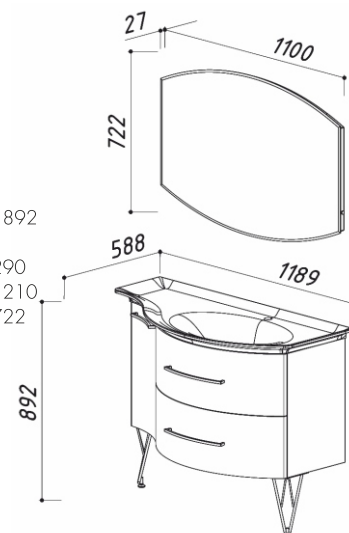

VERSAILLES 1100 (555)

color: white

4810924245922	- Base unit Versailles NP80-02(555)	604 eur	1189 x 589 x 892
4810924246646	- Base unit Versailles NP30 L(555)	175 eur	
4810924252166	- Base supports Valencia	142 eur	130 x 130 x 290
4810924221780	- Basin Versailles 1200	287 eur	1189 x 589 x 210
4810924230591	- Mirror Versailles V100	277 eur	1100 x 27 x 722