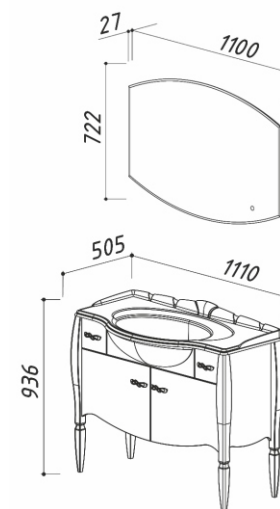

BARI 1050 BLACK

color: black

4810924222206	- Base unit Bari N105-02	567 eur	1110 x 570 x 940
4810924219350	- Basin Royal 1100	290 eur	1110 x 570 x 270
4810924230591	- Mirror Versailles V100	277 eur	1100 x 27 x 722