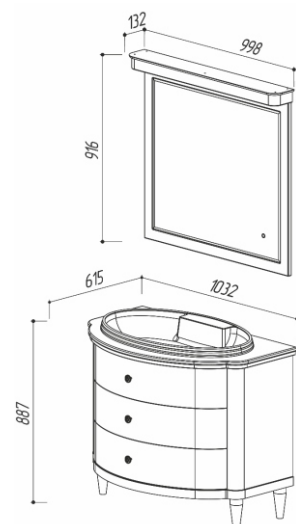

TOLEDO 1000 BEIGE

color: beige

4810924256690	- Base unit Toledo N100-03	1418 eur	1032 x 615 x 887
4810924255723	- Basin Toledo 850	242 eur	850 x 515 x 210
4810924256645	- Mirror Toledo V100	367 eur	998 x 132 x 916