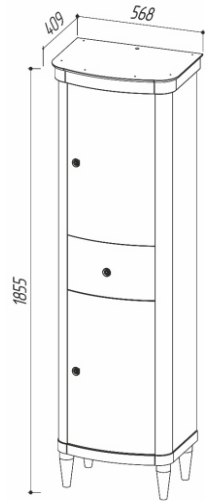

TOLEDO P55-01

color: white

4810924255822 - Cabinet Toledo P55-01

1 077 eur 568 x 409 x 1855