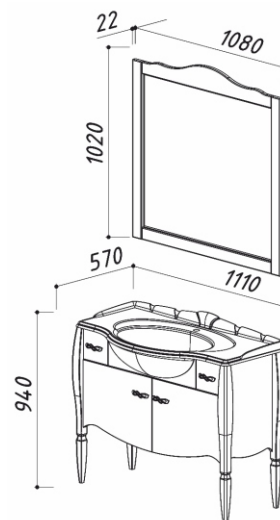

BARI 1050 WHITE

color: white

4810924222084	- Base unit Bari N105-02	432 eur	1110 x 570 x 940
4810924219350	- Basin Royal 1100	290 eur	1110 x 570 x 270
4810924222077	- Mirror Bari V105	187 eur	1080 x 22 x 1020