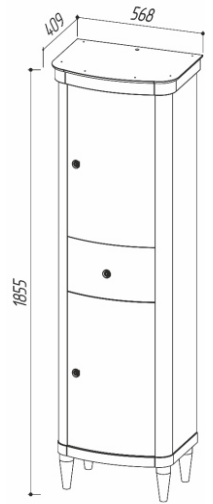

TOLEDO P55-01

color: white

4810924255822 - Cabinet Toledo P55-01

1 077 eur 568 x 409 x 1855

TOLEDO P55-01 BEIGE

color: beige

4810924256706 - Cabinet Toledo P55-01

1 131 eur 568 x 409 x 1855