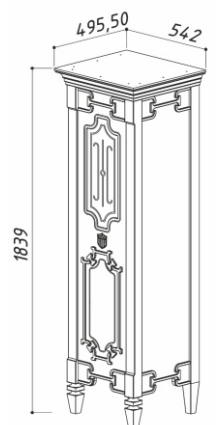

CASTILLA P55 BLACK

color: black / silver

4810924256379 - Cabinet Castilla P55 2090 eur 542 x 496 x 1839
4810924256386 - Cabinet Castilla P55, left 2090 eur 542 x 496 x 1839