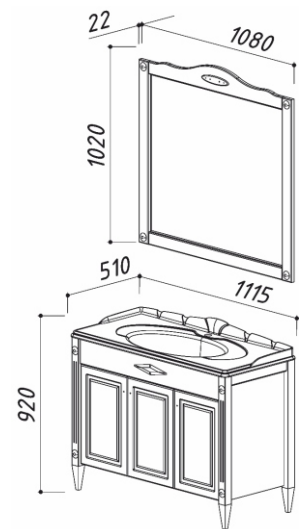

EMPIRE 1050 IVORY / GOLD

color: ivory / gold

4810924221025	- Base unit Empire N105	661 eur	1115 x 510 x 920
4810924219374	- Basin Clover 1100	260 eur	1115 x 510 x 280
4810924220820	- Mirror Empire V105	282 eur	1080 x 22 x 1020