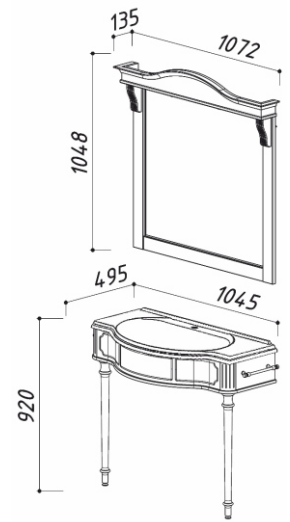

CATALONIA HOTEL 1050 WHITE

color: white

4810924211071	- Base unit Catalonia Hotel N105	285 eur	1045 x 495 x 920
4810924188519	- Basin Rowena 1050	231 eur	1045 x 495 x 170
4810924194442	- Mirror Catalonia V105	252 eur	1072 x 135 x 1048