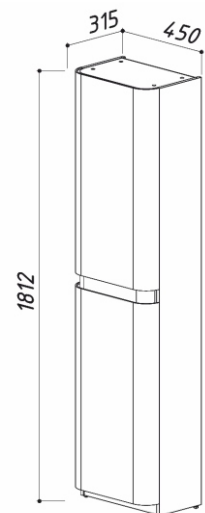

CABINET OLYMPIA P50

color: white

4810924251459	- Cabinet Olympia P50	437 eur	450 x 315 x 1812
4810924252494	- Cabinet Olympia P50 L	437 eur	450 x 315 x 1812