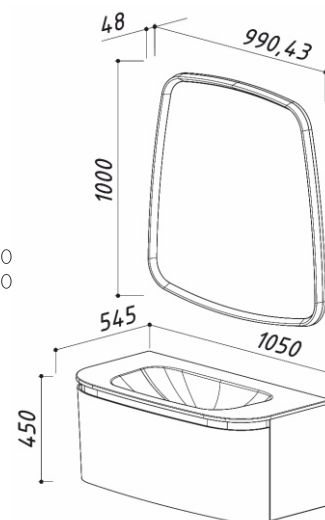

THAMES 1050

color: white

4810924252319	- Base unit Thames NP105-01	452 eur	1050 x 540 x 450
4810924251381	- Basin Thames 1050	198 eur	1050 x 540 x 170
4810924252661	- Mirror Thames V105	240 eur	990 x 48 x 1000