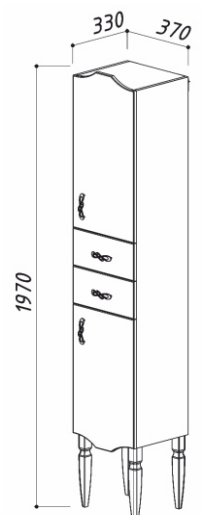

BARI P30-02 BLACK

color: black

4810924239945
4810924240156

- Cabinet Bari P30-02
- Cabinet Bari P30-02 L

412 eur 370 x 330 x 1970
412 eur 370 x 330 x 1970