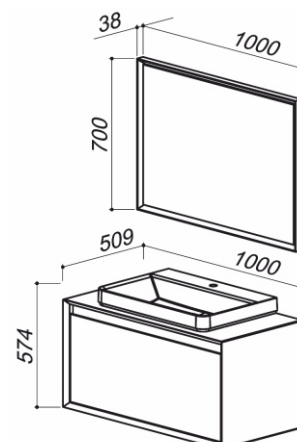

VALENCIA 1000

color: white

4810924244284	- Base unit Valencia NP100-02	384 eur	1000 x 509 x 574
4810924245021	- Basin Blancs BI700	283 eur	700 x 490 x 145
4810924244345	- Mirror Valencia V100	289 eur	1000 x 38 x 700