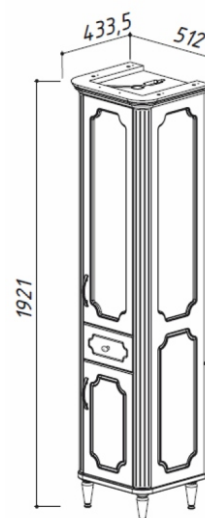

CABINET CATALONIA PV30-01 IVORY / GOLD

color: ivory / gold

4810924195838	- Cabinet Catalonia PV30-01	751 eur	512 x 434 x 1921
4810924196194	- Cabinet Catalonia PV30-01 L	751 eur	512 x 434 x 1921