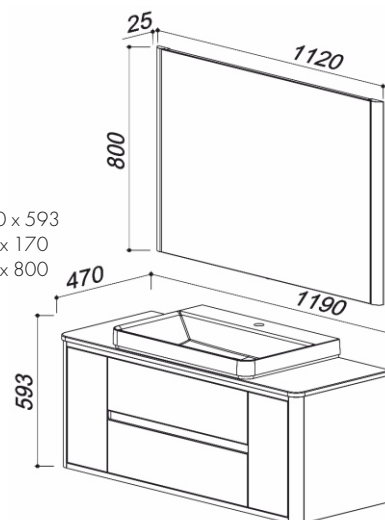

ALMERIA 1200 TRUFFLE / MAPLE

color: truffle / maple

4810924256225	- Base unit Almeria NP120-02	479 eur	1190 x 470 x 593
4810924245021	- Basin Blanes 700	283 eur	700 x 470 x 170
4810924256300	- Mirror Almeria V120	377 eur	1120 x 25 x 800