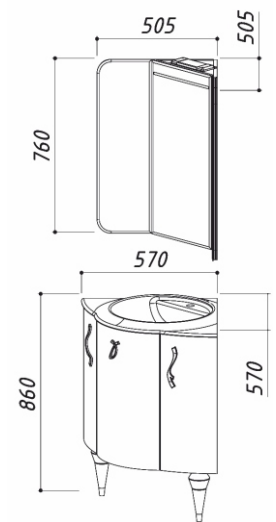

TITLE

EUR

DIMENSIONS

DRAWING

**DALI 580**

color: white

4810924240040	- Base unit Dali NU58M	369 eur	570 x 570 x 630
4810924240927	- Base unit Dali NU58M L	369 eur	570 x 570 x 630
4810924247261	- Base supports Girona-Dali	135 eur	80 x 80 x 230
4810924240101	- Basin Dali 580	144 eur	570 x 570 x 170
4810924240064	- Mirror Dali VUH58	304 eur	505 x 505 x 760