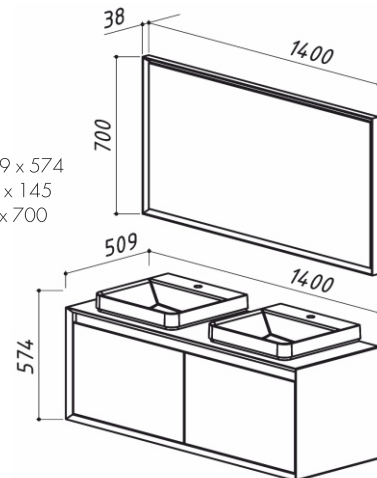

VALENCIA 1400

color: white

4810924247469	- Base unit Valencia NP140-04	557 eur	1400 x 509 x 574
4810924245038	- Basin Blanes BI500	244 eur	500 x 490 x 145
4810924247506	- Mirror Valencia V140	382 eur	1400 x 38 x 700