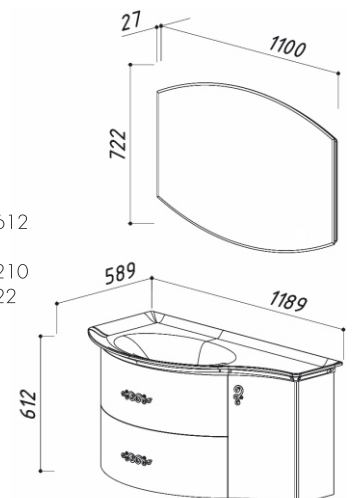

VERSAILLES 1100 LEFT

color: white

4810924221865	- Base unit Versailles NP80-02	439 eur	1189 x 589 x 612
4810924221926	- Base unit Versailles NP30 R	142 eur	
4810924221797	- Basin Versailles 1200-01	287 eur	1189 x 589 x 210
4810924230591	- Mirror Versailles V100	277 eur	1100 x 27 x 722