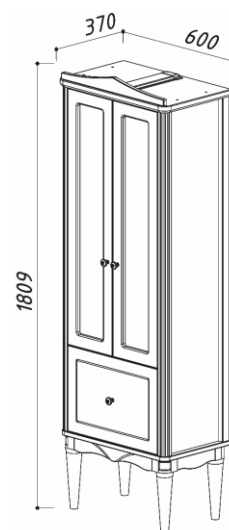

CABINET VERDI P60-01

- Cabinet Verdi P60-01

4810924225009

796 eur 600 x 370 x 1809

x5