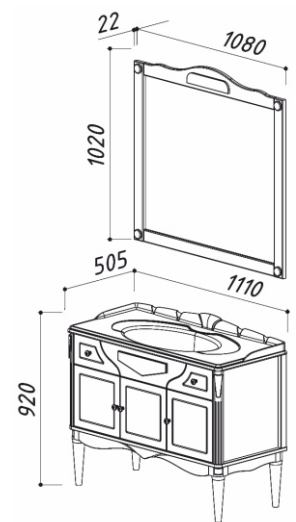

VERDI 1050

color: ivory

- 4810924222541 - Base unit Verdi N105-02
- 4810924219374 - Basin Clover 1100
- 4810924222534 - Mirror Verdi V105

- 1001 eur 1110 x 505 x 920
- 260 eur 1110 x 505 x 280
- 195 eur 1080 x 22 x 1020