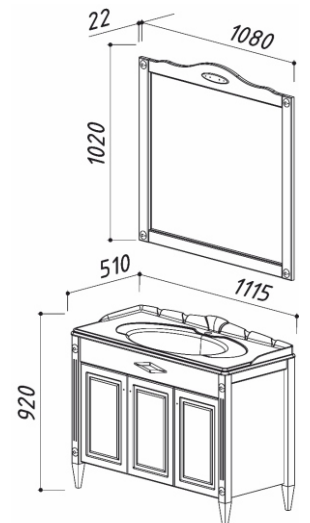

EMPIRE 1050 WHITE / SILVER

color: white / silver

4810924221070	- Base unit Empire N105	661 eur	1115 x 510 x 920
4810924219374	- Basin Clover 1100	260 eur	1115 x 510 x 280
4810924220875	- Mirror Empire V105	282 eur	1080 x 22 x 1020