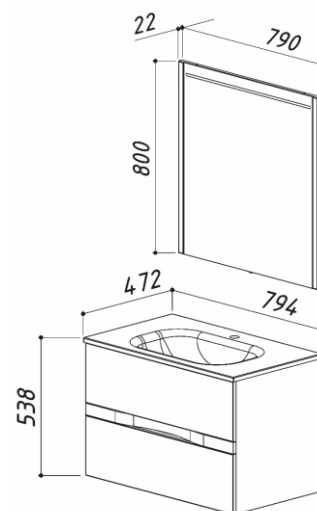

VERGINA 800 WHITE / SILVER

color: white / silver

4810924245342	- Base unit Vergina NP80-02	220 eur	794 x 472 x 538
4810924242068	- Basin Sevilla 800	162 eur	794 x 472 x 150
4810924242006	- Mirror Madrid V80	152 eur	790 x 22 x 800