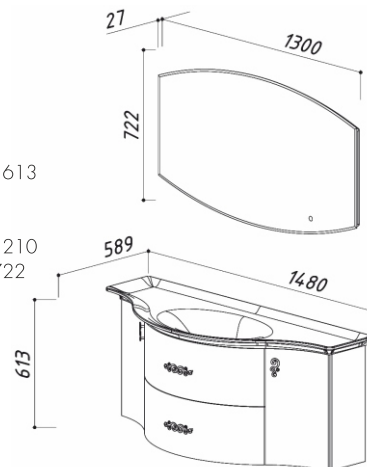

VERSAILLES 1500

color: white

4810924221865	- Base unit Versailles NP80-02	439 eur	1480 x 589 x 613
4810924221933	- Base unit Versailles NP30 L	142 eur	
4810924221926	- Base unit Versailles NP30 R	142 eur	
4810924221803	- Basin Versailles 1400	342 eur	1480 x 589 x 210
4810924235909	- Mirror Versailles V130	312 eur	1300 x 27 x 722