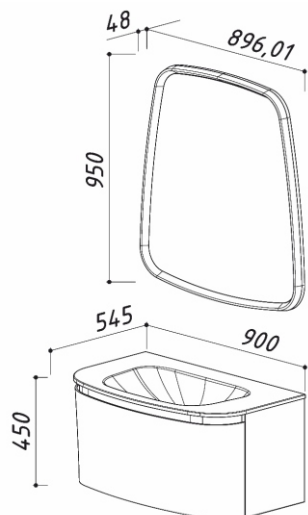

THAMES 900

color: white

4810924252586	- Base unit Thames NP90-01	419 eur	900 x 540 x 450
4810924251374	- Basin Thames 900	175 eur	900 x 540 x 170
4810924251534	- Mirror Thames V90	210 eur	896 x 48 x 950