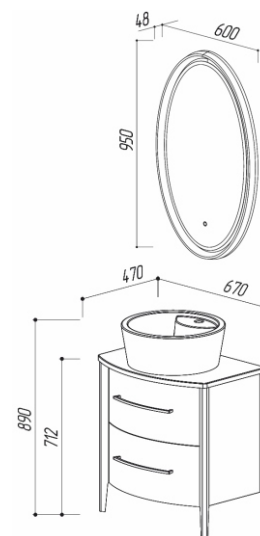

DIMENSIONS

DRAWING

**PRAGUE ARCTIC 650**

color: white

- 4810924249920 - Base unit Prague NP65-02
- 4810531095620 - Basin Keramin Arctic 45
- 4810924251664 - Mirror Xanthi V65

- 589 eur 670 x 470 x 712
- 30 eur 450 x 450 x 150
- 267 eur 600 x 48 x 950