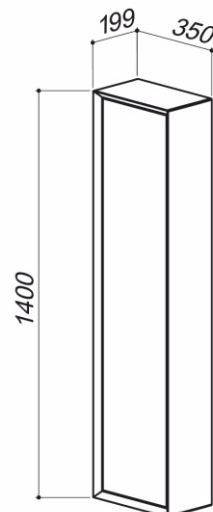

CABINET VALENCIA PN40 WHITE / SILVER

color: white / silver

4810924247735	- Cabinet Valencia PN40	280 eur	350 x 199 x 1400
4810924247742	- Cabinet Valencia PN40 L	280 eur	350 x 199 x 1400