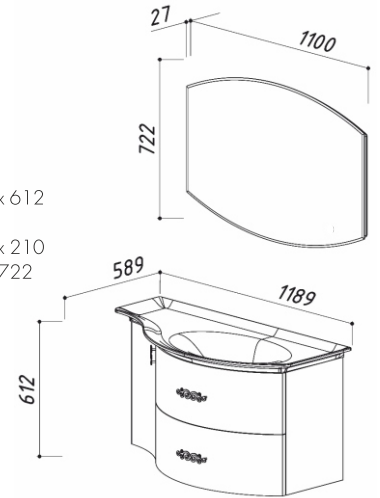

VERSAILLES 1100 BEIGE

color: beige

4810924221995	- Base unit Versailles NP80-02	527 eur	1189 x 589 x 612
4810924222060	- Base unit Versailles NP30 L	175 eur	
4810924221780	- Basin Versailles 1200	287 eur	1189 x 589 x 210
4810924230591	- Mirror Versailles V100	277 eur	1100 x 27 x 722