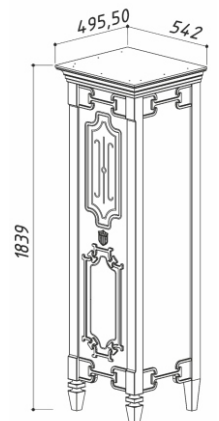

CODE

TITLE

EUR

DIMENSIONS

DRAWING

**CASTILLA P55 WHITE**

color: white / silver

4810924256331 - Cabinet Castilla P55 1900 eur 542 x 496 x 1839  
 4810924256348 - Cabinet Castilla P55, left 1900 eur 542 x 496 x 1839

**CASTILLA P55 BEIGE**

color: beige / gold

4810924256355 - Cabinet Castilla P55 1995 eur 542 x 496 x 1839  
 4810924256362 - Cabinet Castilla P55, left 1995 eur 542 x 496 x 1839

**CASTILLA P55 BLACK**

color: black / silver