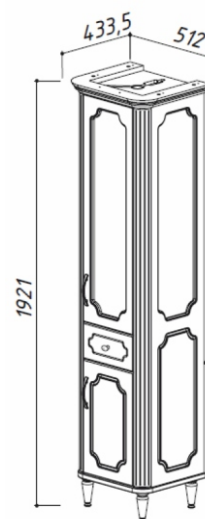

CABINET CATALONIA PV30-01 WHITE

color: white

4810924195494	- Cabinet Catalonia PV30-01	614 eur	512 x 434 x 1921
4810924195852	- Cabinet Catalonia PV30-01 L	614 eur	512 x 434 x 1921