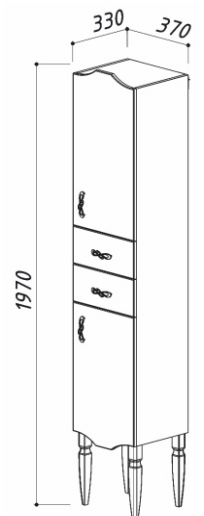

BARI P30-02 WHITE

color: white

4810924239914
4810924240125

- Cabinet Bari P30-02
- Cabinet Bari P30-02 L

334 eur 370 x 330 x 1970
334 eur 370 x 330 x 1970