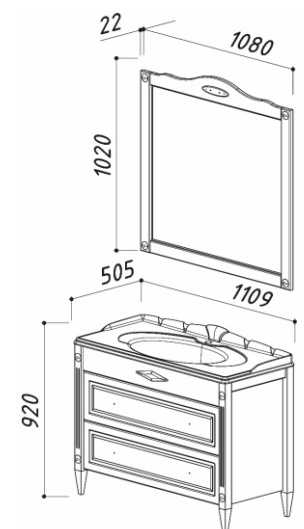

EMPIRE 1050-02 IVORY / GOLD

color: ivory / gold

4810924237699	-- Base unit Empire N105-02	562 eur	1109 x 505 x 920
4810924219374	- Basin Clover 1100	260 eur	1109 x 505 x 280
4810924220820	- Mirror Empire V105	282 eur	1080 x 22 x 1020