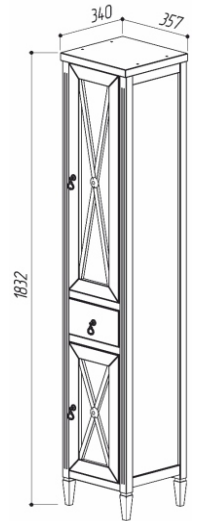

CABINET ROYAL P30-01 IVORY

color: ivory

4810924250117	- Cabinet Royal P30-01	744 eur	357 x 340 x 1832
4810924252555	- Cabinet Royal P30-01 L	744 eur	357 x 340 x 1832