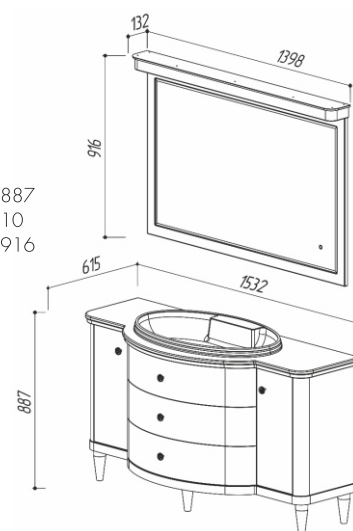

TOLEDO 1500

color: white

4810924256720	- Base unit Toledo N150-03	1661 eur	1532 x 615 x 887
4810924255723	- Basin Toledo 850	242 eur	850 x 515 x 210
4810924256676	- Mirror Toledo V150	431 eur	1398 x 132 x 916