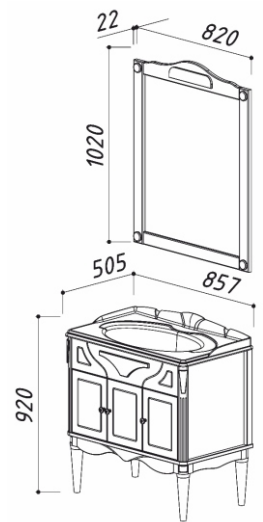

VERDI 850

color: ivory

- 4810924227201 - Base unit Verdi N85
- 4810924219466 - Basin Clover 850
- 4810924227195 - Mirror Verdi V85

- 559 eur 857 x 505 x 920
- 229 eur 857 x 505 x 280
- 152 eur 820 x 22 x 1020