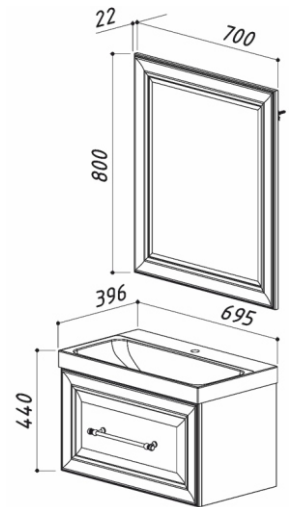

GENEVA 700

color: white

4810924254405	- Base unit Geneva NP71-01	227 eur	695 x 396 x 440
4810924245601	- Basin Paris 700	147 eur	695 x 396 x 170
4810924252807	- Mirror Geneva V70	162 eur	700 x 22 x 800