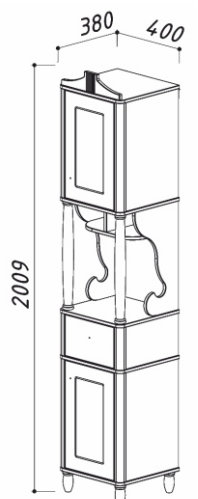

CABINET FLORENCE P40-01

color: white mat

4810924237736	- Cabinet Florence P40-01	739 eur	400 x 380 x 2009
4810924237743	- Cabinet Florence P40-01 L	739 eur	400 x 380 x 2009