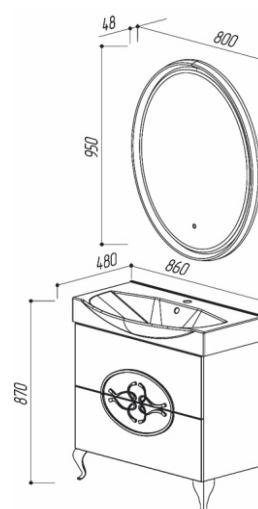

4810924253118	- Base unit Xanthi Elvis NP86-02	387 eur	860 x 480 x 870
4640021060780	- Basin Kirovit Elvis 850	102 eur	860 x 480 x 170
4810924251688	- Mirror Xanthi V85	292 eur	800 x 48 x 950

**XANTHI ELVIS 1060**