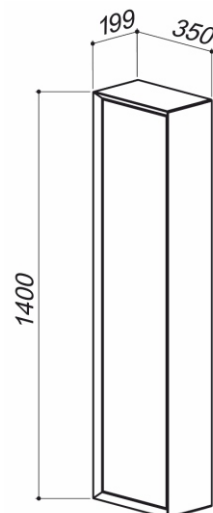

CABINET VALENCIA PN40 WHITE / GOLD

color: white / gold

4810924247193	- Cabinet Valencia PN40	294 eur	350 x 199 x 1400
4810924247209	- Cabinet Valencia PN40 L	294 eur	350 x 199 x 1400