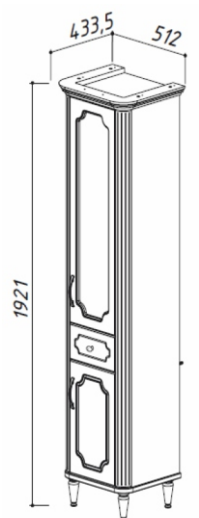

CABINET CATALONIA P30-01 WHITE

color: white

4810924194794	- Cabinet Catalonia P30-01	499 eur	512 x 434 x 1921
4810924195142	- Cabinet Catalonia P30-01 L	499 eur	512 x 434 x 1921