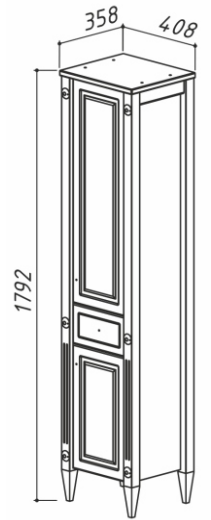

CABINET EMPIRE P30-01 WHITE / SILVER

color: white / silver

4810924231260	- Cabinet Empire P30-01	704 eur	408 x 358 x 1792
4810924231277	- Cabinet Empire P30-01 L	704 eur	408 x 358 x 1792

CABINET EMPIRE P30-01 IVORY / GOLD