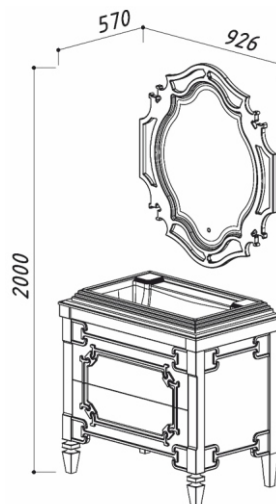

CASTILLA 1000 BLACK

color: black / silver

4810924255525	- Base unit Castilla N100-02	1852 eur	923 x 570 x 907
4810924248039	- Basin Castilla K800	216 eur	833 x 528 x 185
4810924252326	- Mirror Castilla V90	895 eur	900 x 38 x 1000