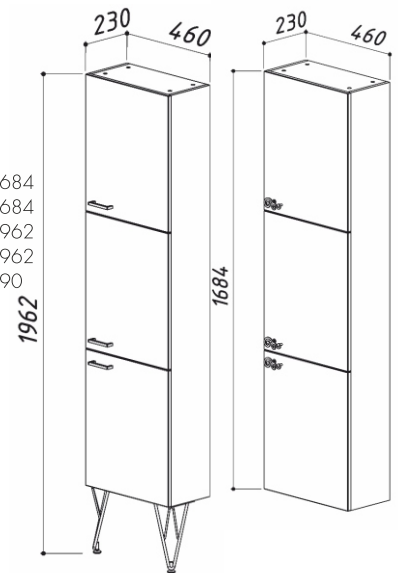

## CABINET VERSAILLES PN50

color: white

4810924225504	- Cabinet Versailles PN50	257 eur	460 x 230 x 1684
4810924225511	- Cabinet Versailles PN50 L	257 eur	460 x 230 x 1684
4810924245885	- Cabinet Versailles PN50 (555)	289 eur	460 x 230 x 1962
4810924245892	- Cabinet Versailles PN50 L (555)	289 eur	460 x 230 x 1962
4810924252166	- Base supports Valencia	142 eur	130 x 130 x 290