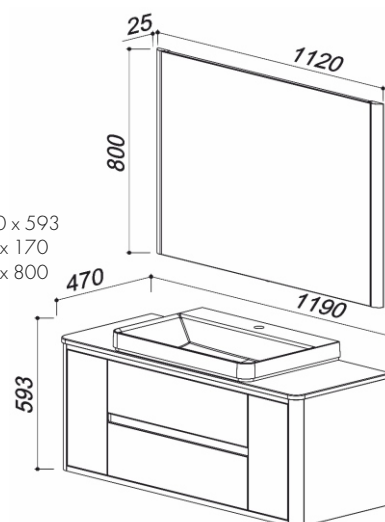

ALMERIA 1200 WHITE / MAPLE

color: white / maple

4810924256232	- Base unit Almeria NP120-02	422 eur	1190 x 470 x 593
4810924245021	- Basin Blanes 700	283 eur	700 x 470 x 170
4810924256300	- Mirror Almeria V120	327 eur	1120 x 25 x 800