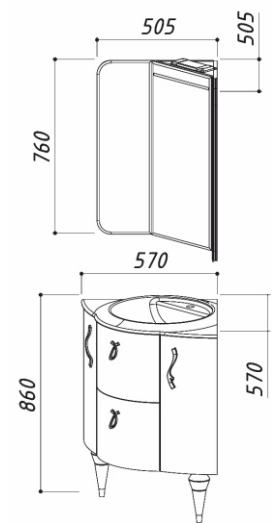

DALI 580-02

color: white

4810924240057	- Base unit Dali NU58-02M	467 eur	570 x 570 x 630
4810924247261	- Base supports Girona-Dali	135 eur	80 x 80 x 230
4810924240101	- Basin Dali 580	144 eur	570 x 570 x 170
4810924240064	- Mirror Dali VUH58	304 eur	505 x 505 x 760