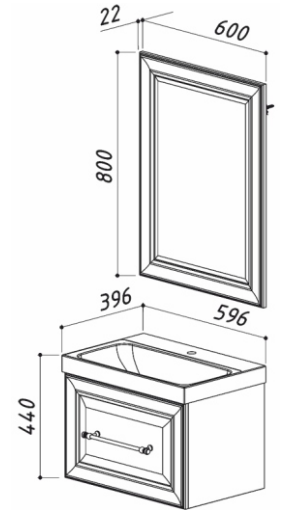

GENEVA 600

color: white

4810924254399	- Base unit Geneva NP61-01	215 eur	596 x 396 x 440
4810924220288	- Basin Paris 600	123 eur	596 x 396 x 170
4810924252791	- Mirror Geneva V60	145 eur	600 x 22 x 800