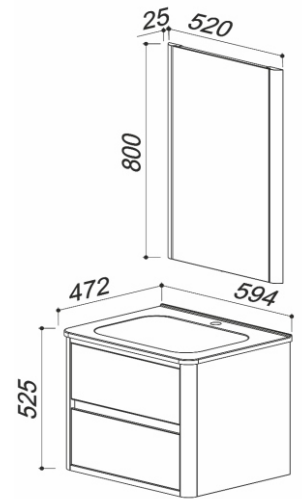

# NOTES

ALMERIA 600 WHITE / MAPLE

color: white / maple

4810924254436	- Base unit Almeria NP60-02	257 eur	594 x 472 x 525
4810924226051	- Basin Terra Light 600	136 eur	594 x 472 x 170
4810924254504	- Mirror Almeria V60	192 eur	520 x 25 x 800