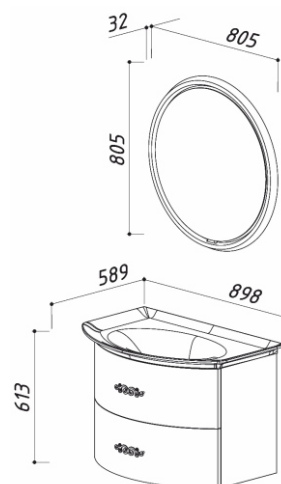

VERSAILLES 900 BEIGE

color: beige

4810924221995	- Base unit Versailles NP80-02	527 eur	898 x 589 x 613
4810924221773	- Basin Versailles 900	238 eur	898 x 589 x 210
4810924221858	- Mirror Versailles V80	255 eur	805 x 32 x 805