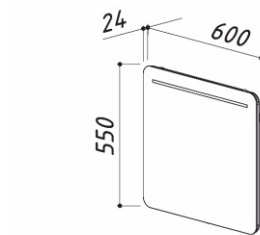

VERGINA 600 WHITE / SILVER

color: white / silver

4810924245328	- Base unit Vergina NP60-02	197 eur	594 x 472 x 538
4810924242051	- Basin Sevilla 600	129 eur	594 x 472 x 150
4810924190697	- Mirror Terra V65	132 eur	600 x 24 x 550