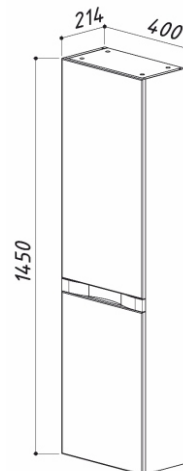

CABINET VERGINA PN40

color: white

4810924246776	- Cabinet Vergina PN40	147 eur	400 x 214 x 1450
4810924246783	- Cabinet Vergina PN40 L	147 eur	400 x 214 x 1450