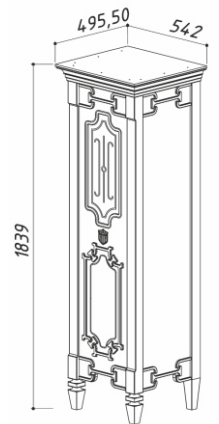

CODE

TITLE

EUR

DIMENSIONS

DRAWING

**CASTILLA P55 WHITE**

color: white / silver

4810924256331 - Cabinet Castilla P55 1900 eur 542 x 496 x 1839  
 4810924256348 - Cabinet Castilla P55, left 1900 eur 542 x 496 x 1839

**CASTILLA P55 BEIGE**

color: beige / gold

4810924256355 - Cabinet Castilla P55 1995 eur 542 x 496 x 1839  
 4810924256362 - Cabinet Castilla P55, left 1995 eur 542 x 496 x 1839

**CASTILLA P55 BLACK**

color: black / silver