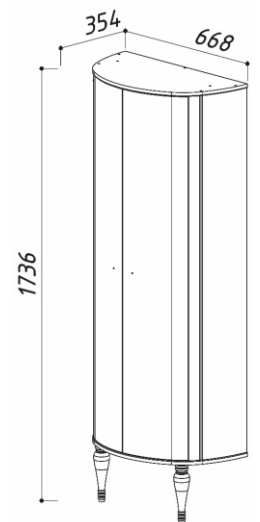

CABINET PICASSO P60

color: white

4810924243485	- Cabinet Picasso P60	609 eur	668 x 354 x 1736