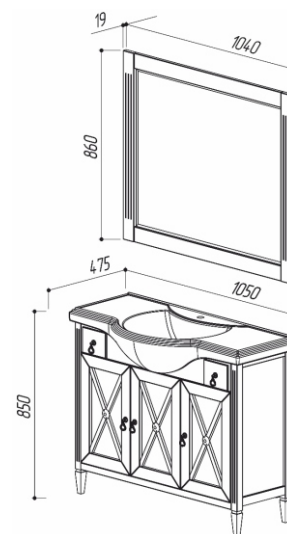

ROYAL 1050

color: white

4810924252630	- Base unit Royal N106-02	681 eur	1050 x 475 x 850
4640021060926	- Basin Kirovit Classic 1050	129 eur	1050 x 475 x 170
4810924251992	- Mirror Royal V106	200 eur	1040 x 19 x 860