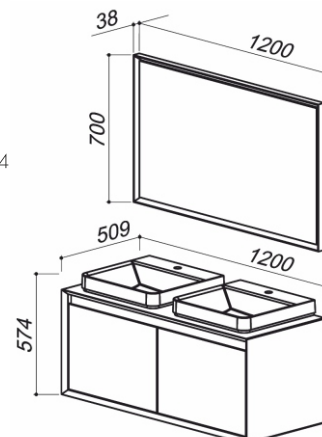

VALENCIA 1200 WHITE / SILVER

color: white / silver

4810924247797	- Base unit Valencia NP120-04	522 eur	1200 x 509 x 574
4810924245038	- Basin Blancs BI500	244 eur	500 x 490 x 145
4810924246189	- Mirror Valencia V120	337 eur	1200 x 38 x 700