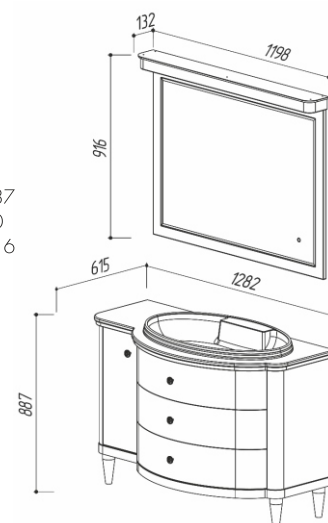

TOLEDO 1300 BEIGE

color: beige

810924256713	- Base unit Toledo N130-03	1574 eur	1282 x 615 x 887
810924255723	- Basin Toledo 850	242 eur	850 x 515 x 210
810924256669	- Mirror Toledo V130	384 eur	1198 x 132 x 916