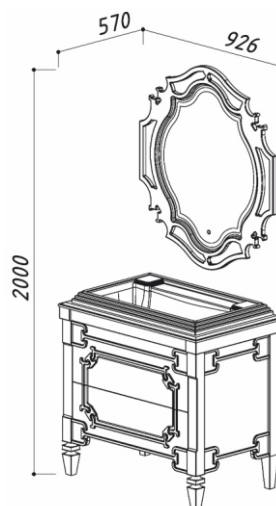

CASTILLA 1000 WHITE

color: white / silver

4810924255518	- Base unit Castilla N100-02	1687 eur	923 x 570 x 907
4810924248039	- Basin Castilla K800	216 eur	833 x 528 x 185
4810924247681	- Mirror Castilla V90	694 eur	900 x 38 x 1000