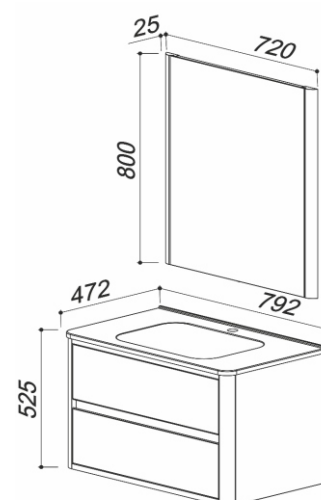

ALMERIA 800 TRUFFLE / MAPLE

color: truffle / maple

4810924254474	- Base unit Almeria NP80-02	332 eur	792 x 472 x 525
4810924229960	- Basin Terra Light 800	167 eur	792 x 472 x 170
4810924254511	- Mirror Almeria V80	212 eur	720 x 25 x 800