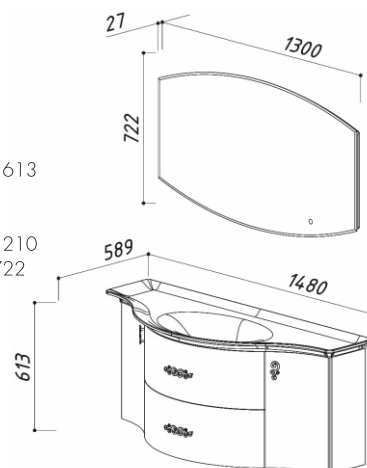

VERSAILLES 1500 BEIGE

color: beige

4810924221995	- Base unit Versailles NP80-02	527 eur	1480 x 589 x 613
4810924222060	- Base unit Versailles NP30 L	175 eur	
4810924222053	- Base unit Versailles NP30 R	175 eur	
4810924221803	- Basin Versailles 1400	342 eur	1480 x 589 x 210
4810924235909	- Mirror Versailles V130	312 eur	1300 x 27 x 722