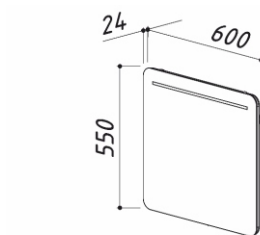

VERGINA 600 WHITE / TURQUOISE

color: white / turquoise

4810924244727	- Base unit Vergina NP60-02	197 eur	594 x 472 x 538
4810924242051	- Basin Sevilla 600	129 eur	594 x 472 x 150
4810924190697	- Mirror Terra V65	132 eur	600 x 24 x 550