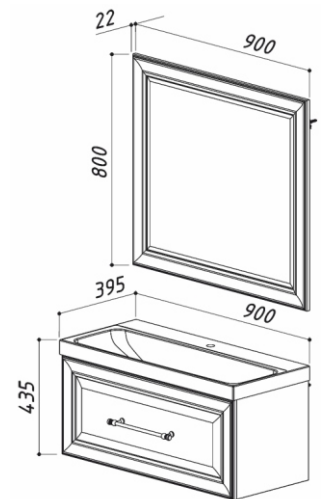

GENEVA 900

color: white

4810924254429	- Base unit Geneva NP91-01	257 eur	900 x 395 x 435
4810924251404	- Basin Paris 900	193 eur	900 x 395 x 170
4810924252814	- Mirror Geneva V90	195 eur	900 x 22 x 800