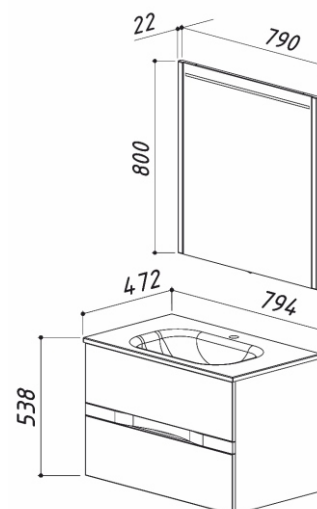

VERGINA 800 WHITE / TURQUOISE

color: white / turquoise

4810924243553	- Base unit Vergina NP80-02	220 eur	794 x 472 x 538
4810924242068	- Basin Sevilla 800	162 eur	794 x 472 x 150
4810924242006	- Mirror Madrid V80	152 eur	790 x 22 x 800