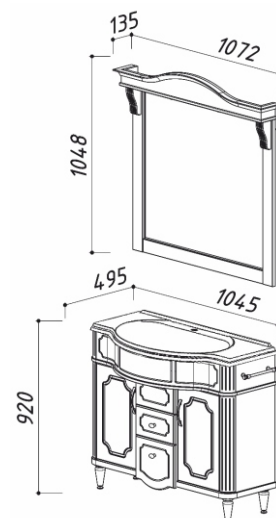

CATALONIA 1050 WHITE

color: white

4810924192691	- Base unit Catalonia N105-02	504 eur	1045 x 495 x 920
4810924188519	- Basin Rowena 1050	231 eur	1045 x 495 x 170
4810924194442	- Mirror Catalonia V105	252 eur	1072 x 135 x 1048