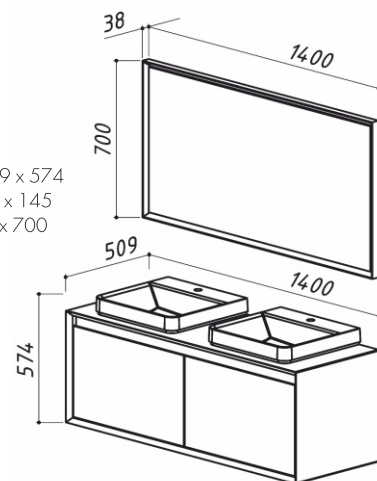

VALENCIA 1400 WHITE / SILVER

color: white / silver

4810924247803	- Base unit Valencia NP140-04	576 eur	1400 x 509 x 574
4810924245038	- Basin Blanes BI500	244 eur	500 x 490 x 145
4810924247506	- Mirror Valencia V140	382 eur	1400 x 38 x 700