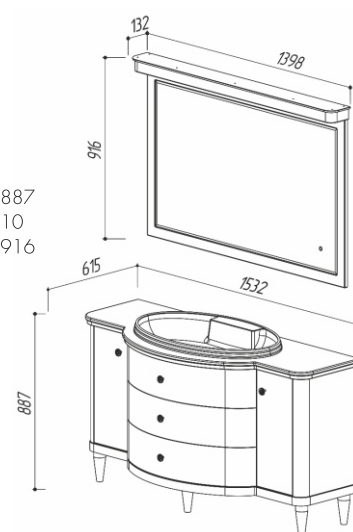

TOLEDO 1500 BEIGE

color: beige

810924256737	- Base unit Toledo N150-03	1737 eur	1532 x 615 x 887
810924255723	- Basin Toledo 850	242 eur	850 x 515 x 210
810924256683	- Mirror Toledo V150	450 eur	1398 x 132 x 916