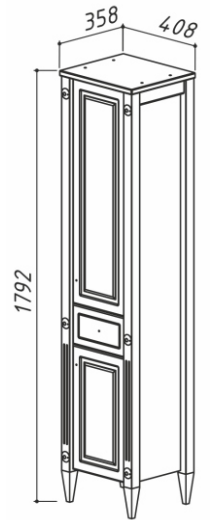

CABINET EMPIRE P30-01 IVORY / GOLD

color: ivory / gold

4810924225672	- Cabinet Empire P30-01	704 eur	408 x 358 x 1792
4810924230232	- Cabinet Empire P30-01 L	704 eur	408 x 358 x 1792