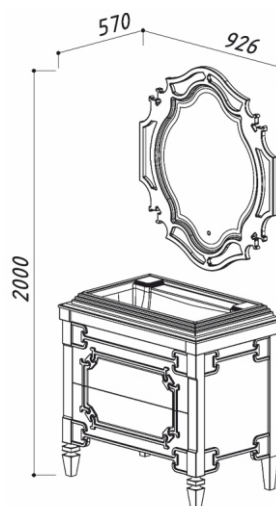

CASTILLA 1000 BEIGE

color: beige / gold

4810924252340	- Base unit Castilla N100-02	1929 eur	923 x 570 x 907
4810924248039	- Basin Castilla K800	216 eur	833 x 528 x 185
4810924252333	- Mirror Castilla V90	679 eur	900 x 38 x 1000