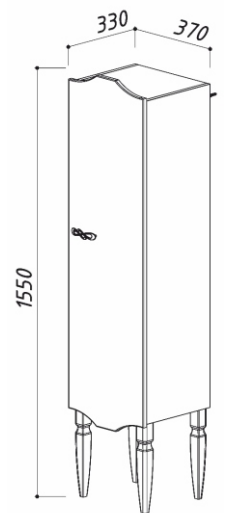

## BARI P30 BLACK

color: black

4810924224903  
4810924235879

- Cabinet Bari P30  
- Cabinet Bari P30 L

277 eur 370 x 330 x 1550  
277 eur 370 x 330 x 1550