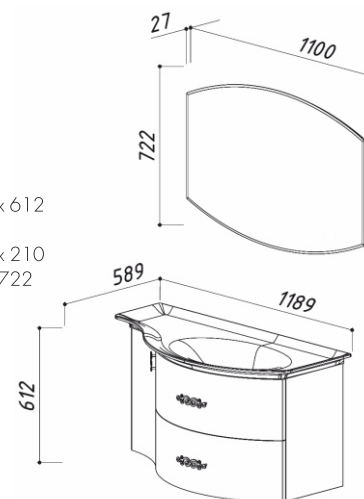

VERSAILLES 1100

color: white

4810924221865	- Base unit Versailles NP80-02	439 eur	1189 x 589 x 612
4810924221933	- Base unit Versailles NP30 L	142 eur	
4810924221780	- Basin Versailles 1200	287 eur	1189 x 589 x 210
4810924230591	- Mirror Versailles V100	277 eur	1100 x 27 x 722