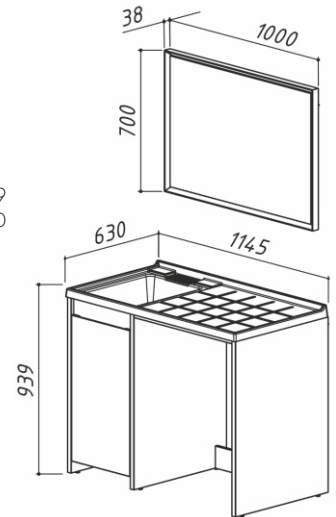

Oka 1150

color: white

4810924256546	- Base unit Oka N115-01	262 eur	1145 x 630 x 939
4810924256508	- Basin Oka 1150-01	402 eur	1145 x 630 x 220
4810924244345	- Mirror Valencia V100	289 eur	1000 x 38 x 700