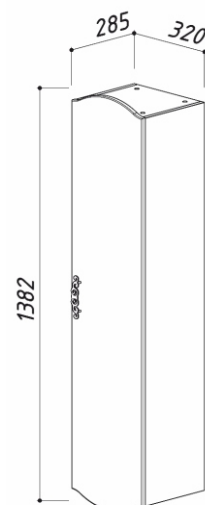

**BREEZE P30**

color: white

4810924198525	- Cabinet Breeze P30	152 eur	320 x 285 x 1382
4810924218193	- Cabinet Breeze P30, left	152 eur	320 x 285 x 1382

CASTILLA

CODE

TITLE

EUR

DIMENSIONS