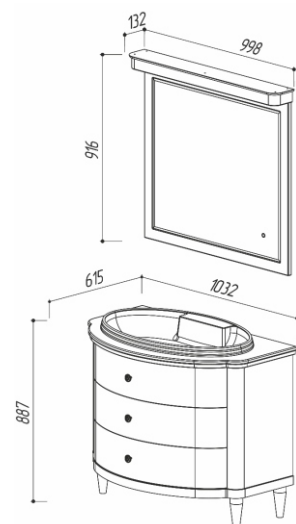

TOLEDO 1000

color: white

4810924255815	- Base unit Toledo N100-03	1356 eur	1032 x 615 x 887
4810924255723	- Basin Toledo 850	242 eur	850 x 515 x 210
4810924255808	- Mirror Toledo V100	351 eur	998 x 132 x 916