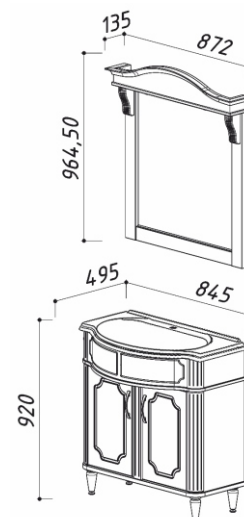

CATALONIA 850 IVORY

color: ivory / gold

4810924192684	- Base unit Catalonia N85	507 eur	845 x 495 x 920
4810924188502	- Basin Rowena 850	195 eur	845 x 495 x 170
4810924194435	- Mirror Catalonia V85	247 eur	872 x 135 x 964