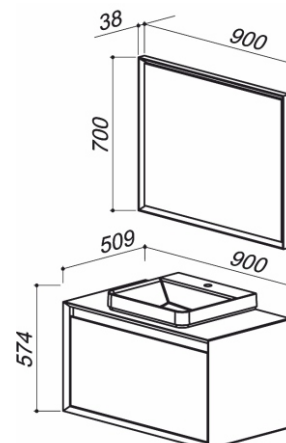

VALENCIA 900 WHITE / GOLD

color: white / gold

4810924250193	- Base unit Valencia NP90-02	462 eur	900 x 509 x 574
4810924245038	- Basin Blanes BI500	244 eur	500 x 490 x 145
4810924244222	- Mirror Valencia V90	255 eur	900 x 38 x 700