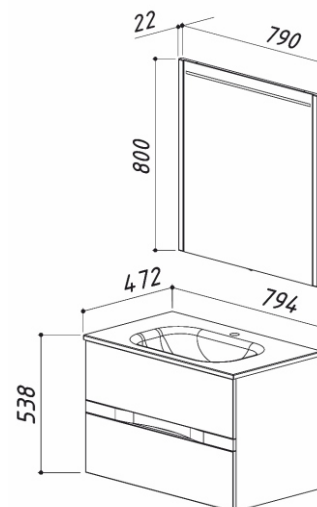

VERGINA 800

color: white

4810924245342	- Base unit Vergina NP80-02	217 eur	794 x 472 x 538
4810924242068	- Basin Sevilla 800	162 eur	794 x 472 x 150
4810924242006	- Mirror Madrid V80	152 eur	790 x 22 x 800