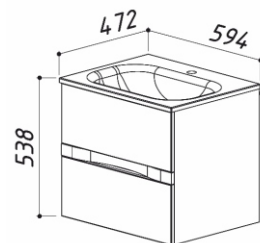

VERGINA 600 WHITE / TURQUOISE

color: white / turquoise

4810924244727	- Base unit Vergina NP60-02	197 eur	594 x 472 x 538
4810924242051	- Basin Sevilla 600	129 eur	594 x 472 x 150
4810924190697	- Mirror Terra V65	132 eur	600 x 24 x 550