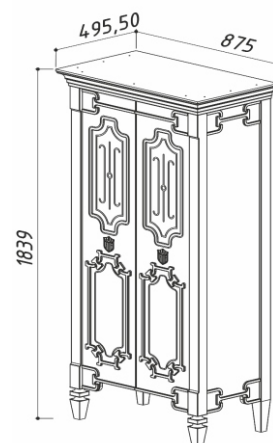

CASTILLA P1 10 BLACK

color: black / silver

4810924256478

- Cabinet Castilla P1 10

2768 eur 875 x 496 x 1839