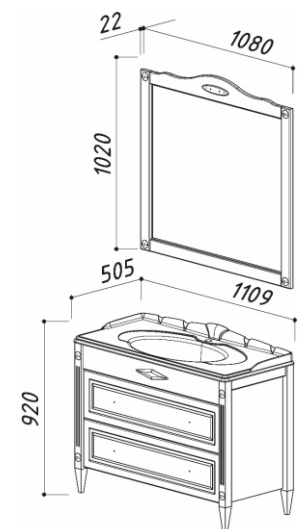

EMPIRE 1050-02 WHITE / SILVER

color: white / silver

4810924251640	- Base unit Empire N105-02	562 eur	1109 x 505 x 920
4810924219374	- Basin Clover 1100	260 eur	1109 x 505 x 280
4810924220875	- Mirror Empire V105	282 eur	1080 x 22 x 1020