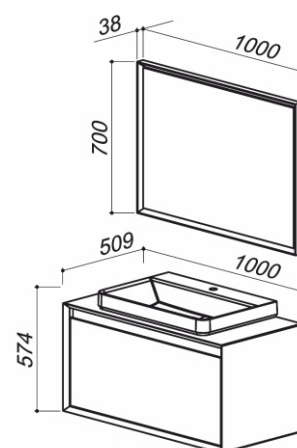

VALENCIA 1000 WHITE / GOLD

color: white / gold

4810924247407	- Base unit Valencia NP100-02	487 eur	1000 x 509 x 574
4810924245021	- Basin Blancs BI700	283 eur	700 x 490 x 145
4810924244345	- Mirror Valencia V100	289 eur	1000 x 38 x 700