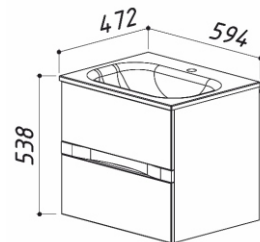

VERGINA 600 WHITE / SILVER

color: white / silver

4810924245328	- Base unit Vergina NP60-02	197 eur	594 x 472 x 538
4810924242051	- Basin Sevilla 600	129 eur	594 x 472 x 150
4810924190697	- Mirror Terra V65	132 eur	600 x 24 x 550