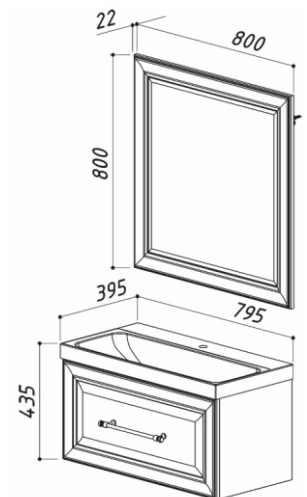

GENEVA 800

color: white

4810924254412	- Base unit Geneva NP81-01	250 eur	795 x 395 x 435
4810924237927	- Basin Paris 800	152 eur	795 x 395 x 170
4810924251749	- Mirror Geneva V80	180 eur	800 x 22 x 800