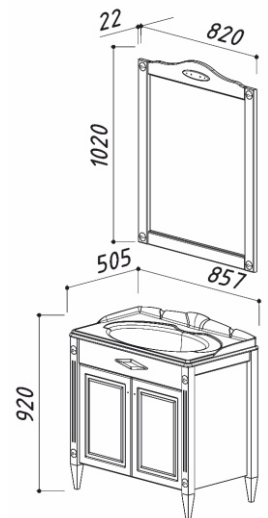

EMPIRE 850 IVORY / GOLD

color: ivory / gold

4810924220929	- Base unit Empire N85	554 eur	857 x 505 x 920
4810924219466	- Basin Clover 850	229 eur	857 x 505 x 280
4810924220721	- Mirror Empire V85	245 eur	820 x 22 x 1020