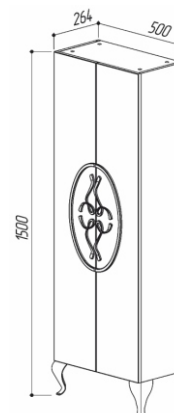

CABINET XANTHI PN50

color: white

4810924252234	- Cabinet Xanthi PN50	327 eur	500 x 264 x 1500