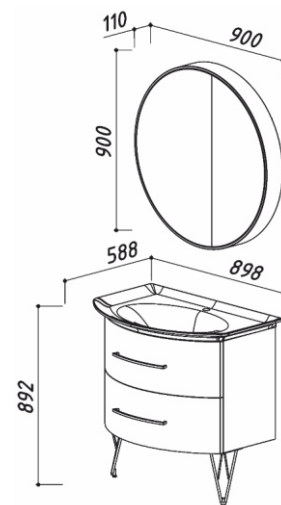

VERSAILLES 900 (555)

color: white

4810924245922	- Base unit Versailles NP80-02(555)	604 eur	898 x 589 x 892
4810924252166	- Base supports Valencia	142 eur	130 x 130 x 290
4810924221773	- Basin Versailles 900	238 eur	898 x 589 x 210
4810924249821	- Mirror Versailles VH81	571 eur	900 x 110 x 900