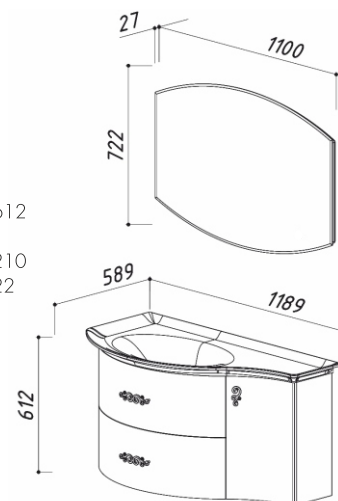

VERSAILLES 1100 LEFT BEIGE

color: beige

4810924221995	- Base unit Versailles NP80-02	527 eur	1189 x 589 x 612
4810924222053	- Base unit Versailles NP30 R	175 eur	
4810924221797	- Basin Versailles 1200-01	287 eur	1189 x 589 x 210
4810924230591	- Mirror Versailles V100	277 eur	1100 x 27 x 722