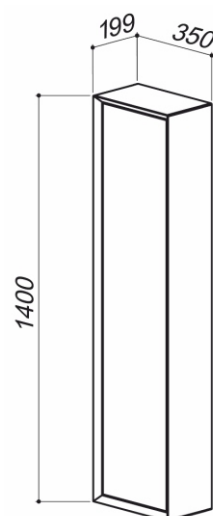

CABINET VALENCIA PN40

color: white

4810924246356	- Cabinet Valencia PN40	270 eur	350 x 199 x 1400
4810924247216	- Cabinet Valencia PN40 L	270 eur	350 x 199 x 1400