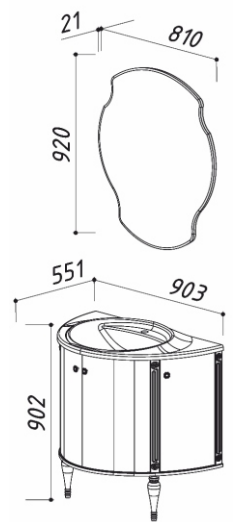

PICASSO 800

color: white

4810924243478	- Base unit Picasso N90	534 eur	903 x 551 x 902
4810924235268	- Basin Roto Ro 900	206 eur	903 x 551 x 170
4810924243188	- Mirror Picasso V90	140 eur	810 x 21 x 920