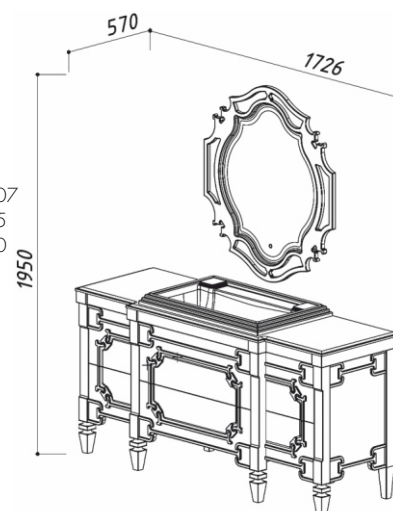

CASTILLA 1700 BLACK

color: black / silver

4810924255556	- Base unit Castilla N170-06	3554 eur	1726 x 570 x 907
4810924248039	- Basin Castilla K800	216 eur	833 x 528 x 185
4810924252326	- Mirror Castilla V90	809 eur	900 x 38 x 1000