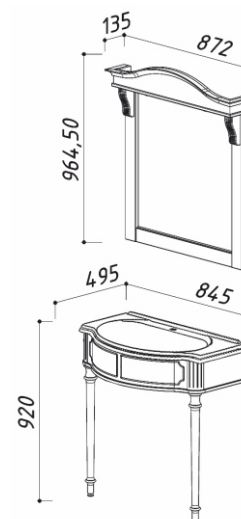

CATALONIA HOTEL 850 WHITE

color: white

4810924210722	- Base unit Catalonia Hotel N85	260 eur	845 x 495 x 920
4810924188502	- Basin Rowena 850	195 eur	845 x 495 x 170
4810924194091	- Mirror Catalonia V85	217 eur	872 x 135 x 964