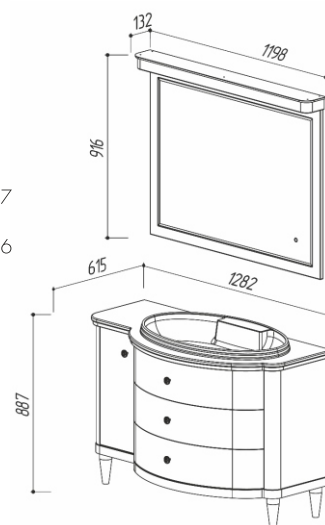

TOLEDO 1300

color: white

4810924256621	- Base unit Toledo N130-03	1504 eur	1282 x 615 x 887
4810924255723	- Basin Toledo 850	242 eur	850 x 515 x 210
4810924256652	- Mirror Toledo V130	368 eur	1198 x 132 x 916