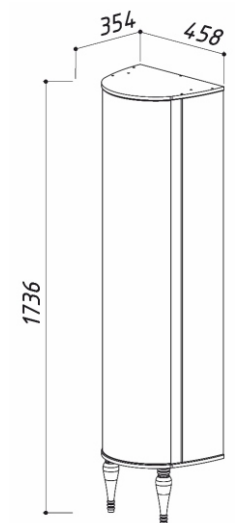

CABINET PICASSO P45

color: white

4810924243454	- Cabinet Picasso P45	439 eur	458 x 354 x 1736
4810924235461	- Cabinet Picasso P45 L	439 eur	458 x 354 x 1736