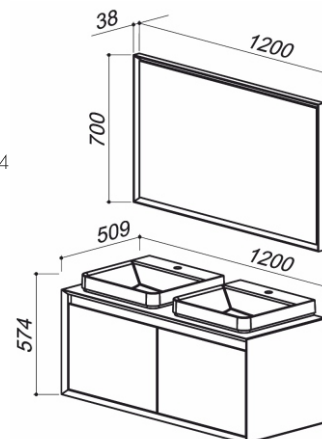

VALENCIA 1200 WHITE / GOLD

color: white / gold

4810924247445	- Base unit Valencia NP120-04	651 eur	1200 x 509 x 574
4810924245038	- Basin Blancs BI500	244 eur	500 x 490 x 145
4810924246189	- Mirror Valencia V120	337 eur	1200 x 38 x 700