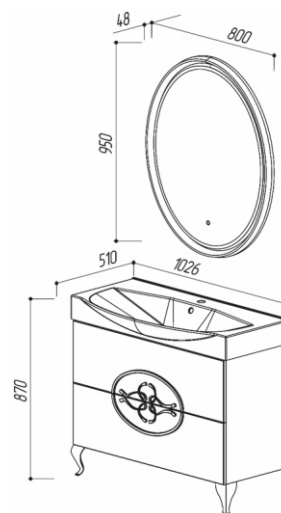

XANTHI ELVIS 1060

color: white

4810924253125	- Base unit Xanthi Elvis NP106-02	412 eur	1026 x 510 x 870
4640021061800	- Basin Kirovit Elvis 1050	150 eur	1026 x 510 x 170
4810924251688	- Mirror Xanthi V85	292 eur	800 x 48 x 950