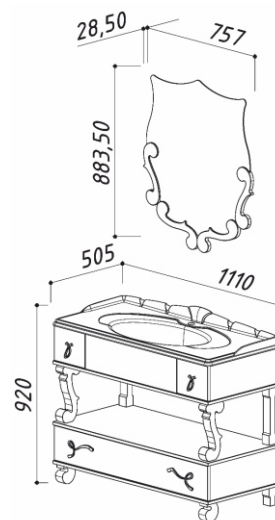

VIENNA

VIENNA 1050 IVORY

color: ivory

4810924245830	- Base unit Vienna N105-02	539 eur	1110 x 505 x 920
4810924219374	- Basin Clover 1100	260 eur	1110 x 505 x 255
4810924245847	- Mirror Vienna V90	187 eur	757 x 29 x 884