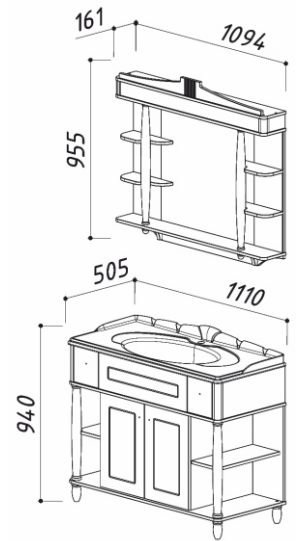

FLORENCE 1050

color: white mat

4810924237729	- Base unit Florence N105-02	591 eur	1110 x 505 x 940
4810924219374	- Basin Clover 1100	260 eur	1110 x 505 x 280
4810924237798	- Mirror Florence V105	384 eur	1094 x 161 x 955