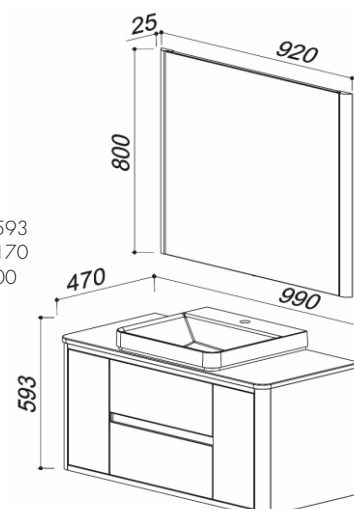

ALMERIA 1000 TRUFFLE / MAPLE

color: truffle / maple

4810924256218	- Base unit Almeria NP100-02	399 eur	990 x 470 x 593
4810924245038	- Basin Blanes 500	244 eur	500 x 470 x 170
4810924256294	- Mirror Almeria V100	349 eur	920 x 25 x 800