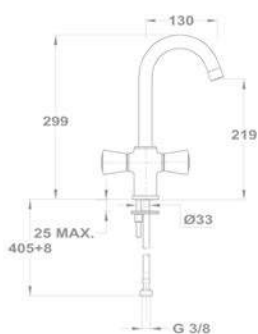

Mosdó csaptelep 140-1251-06

- Forgatható kifolyócsővel
- Kifolyócső: 130 mm
- 5 l/perc vízbocsátású
- Vízkömentes perlátorral
- Perlátor mérete: M22x1
- Kerámiás felsőrészsel
- Flexibilis bekötőcsővel: 3/8"
- Leeresztő szelep nélkül

Mosdó szelep 146-1261-00

- Hideg vagy kevert vízhez
- 180°-os kerámiá felsőrészsel
- 7,5-9 l/perc vízbocsátású vízkömentes perlátorral
- Perlátor mérete: M22x1
- Flexibilis bekötőcsővel: 3/8"