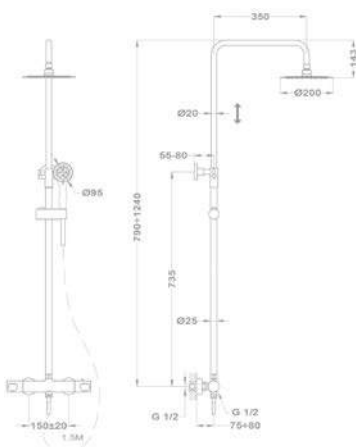

### Zenit zuhanyrendszer 153-1901-01

- Zenit zuhany csaptelep felső kifolyóval
- Mechanikus kerámia zuhanyváltó
- Állítható teleszkópos felszállócsővel, személyre szabható magasság:
  - › Min. magasság: 960 mm
  - › Max. magasság: 1338 mm
- Állítható zuhanytartó
- Vízkömentes zuhanyfej Ø200 mm
- Vízkömentes 3 funkciós kézizuhany
- Megerősített fém gégecső 1500 mm