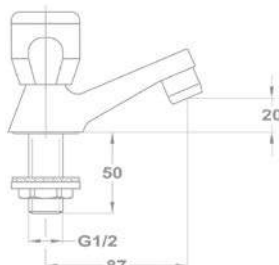

Sarokszelep szűrővel 163-0010-10

- Rozsdamentes, cserélhető és tisztítható acélszűrővel
- Csatlakozás: 3/8"

Golf mosdó szelep 146-1261-00

- Hideg vagy kevert vízhez
- 180°-os kerámia felsőrészsel
- 7,5-9 l/perc vízbocsátású vízkömentes perlátorral
- Perlátor mérete: M22x1
- Flexibilis bekötőcsővel: 3/8"

Kombinált sarokszelep 163-0015-01

- Mosógép/mosogatógép csatlakozó - 3/4"
- Mosdó csatlakozó - 3/8"
- Fali csatlakozó - 1/2"
- Visszacsapó szeleppel
- Szabályozható, cserélhető felsőrészsel
- Tömlővéggel

Állószelep Eurosztár 146-0042-00

- Hagyományos felsőrészsel
- Vízkömentes perlátorral: M22x1

Sugárvezetővel 146-0043-00

Mosógéptöltő szelep 163-0014-00

- Króm felület
- 1/2" - 3/4"

Mosógéptöltő szelep

- Eurosztár fogantyúval
- Króm felület
- 1/2" csatlakozással

Jobbos 167-0001-00

Balos 167-0002-00

Csempezelep

1/2" kék 164-0014-00

1/2" piros 164-0015-00

3/4" kék 164-0016-00

3/4" piros 164-0017-00