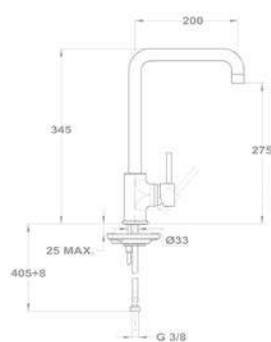

EVO X mosogató csaptelep

152-0052-02

- Forgatható felső kifolyócsővel
- Kifolyócső: 200 mm
- Vízkömentes perlátorral
- Perlátor mérete: M22x1
- 35 mm Eco click kerámia vezérlőegységgel
- Flexibilis bekötőcsővel: 3/8"