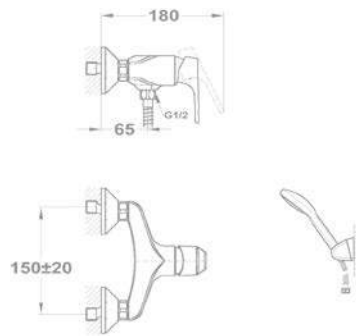

Zuhanyzett nélkül 153-0047-10

Állítható fali rúddal 153-0047-40