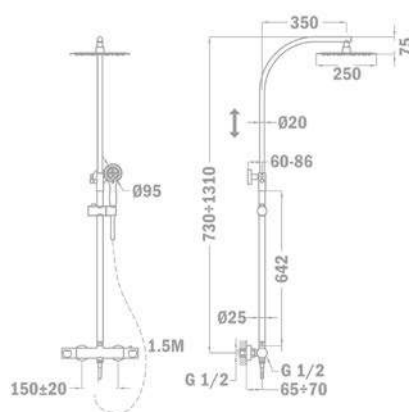

Zuhanyrendszer

153-1901-01

- Zenit zuhany csaptelep felső kifolyóval
- Mechanikus kerámia zuhanyváltó
- Állítható teleszkópos felszállócsővel, személyre szabható magasság:
  - › Min. magasság: 960 mm
  - › Max. magasság: 1338 mm
- Állítható zuhanytartó
- Vízkömentes zuhanyfej Ø200 mm
- Vízkömentes 3 funkciós kézizuhany
- Megerősített fém gégecső 1500 mm