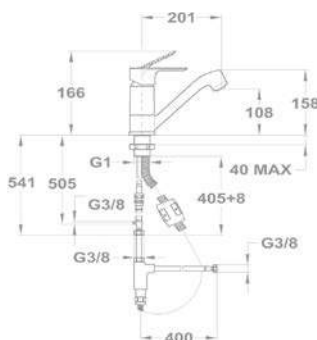

Új

- Forgatható alsó kifolyócsővel
- Kifolyócső: 201 mm
- Vízkömentes perlátorral
- Perlátor mérete: M24x1
- Kihúzható vízkömentes kétfunkciós zuhanyfejfel
- 40 mm kerámia vezérlőegységgel
- Flexibilis bekötőcsővel: 3/8"

Új

Zenit magasított mosogató csaptelep 152-1951-00

- Forgatható alsó kifolyócsővel
- Kifolyócső: 225 mm
- Vízkömentes perlátorral
- Perlátor mérete: M24x1
- 35 mm kerámia vezérlőegységgel
- Flexibilis bekötőcsővel: 3/8"