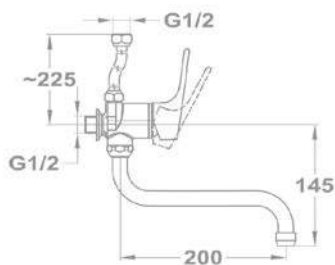

Junior Evo bojler mosdó/mosogató csaptelep

161-0031-40

- Felső elhelyezésű, nyílt rendszerű bojlerre
- Egykaros
- Forgatható kifolyócsővel
- Kifolyócső: 200 mm
- Egyedi biztonsági sugárvezetővel
- Sugárvezető mérete: M22x1
- 35 mm kerámia vezérlőegységgel
- Fali csatlakozás: 1/2"

Új

Pro mosogató csaptelep

152-1751-05

- Forgatható felső kifolyócsővel
- Kifolyócső: L200 mm
- Vízkömentes perlátorral
- Perlátor mérete: M24x1
- 35 mm kerámia vezérlőegységgel
- Flexibilis bekötőcsővel: 3/8"