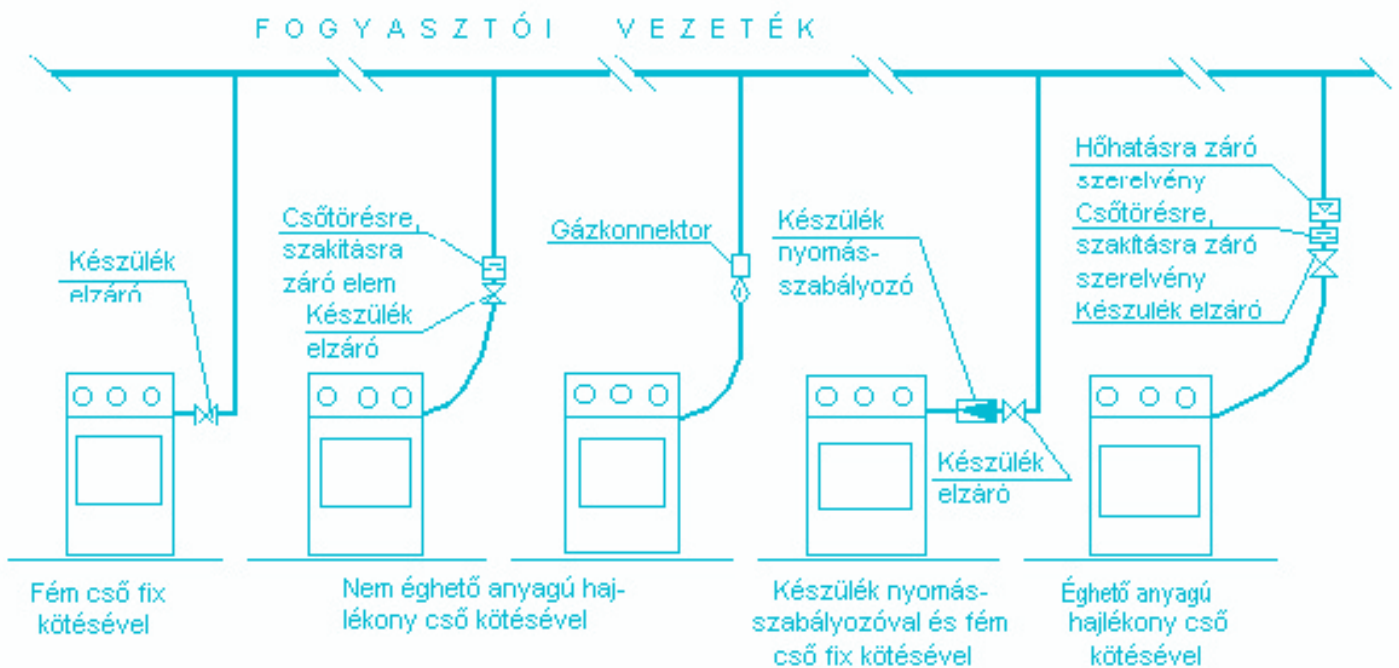

Gömbcsap hőhatásra záró biztonsági szeleppel

- „Éghető anyagú hajlékony vezeték alkalmazása esetén, hőhatásra záró szerelvényt és csőtörésre záró szerelvényt kell a gázfogyasztó készülék főelzáró elé beépíteni” (Gázipari Műszaki Biztonsági Előírás (GMBSZ) 3.1.4 pont)
- A biztonsági szelep tűz esetén automatikusan lezárja a gázvezeték, megakadályozza a gáz kiáramlását. Alkalmazható földgázra, városi gázra és gázfázisú PB gázra.