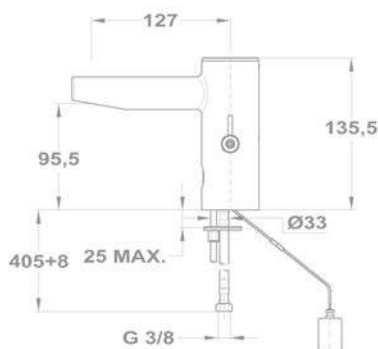

Új

Elektromos mosdó csaptelep MLU30XL 180-7551-20

- Integrált hőmérséklet szabályozóval
- Szennyeződésgyűjtő szűrőkkel
- Visszacsapó szeleppel
- Vandálbiztos kialakítás
- Üzemi nyomás 0,1-0,6 MPa
- 6 l/perc vízbocsátású vízkömentes
- Integrált perlátorral
- Perlátor mérete: M20x1
- Integrált mágnesszeleppel
- Automatikus víz-stop 5 perc folyamatos
- Használat után
- Alacsony töltöttségi szint jelzés az elemmel
- Működtetett típusoknál
- Tápfeszültség megszűnése esetén a
- Mágnesszelep automatikusan lezár
- Flexibilis bekötőcsővel: 3/8"
- Távirányítóval beállítható paraméterek

Energia ellátás:

- 6V-os mágnesszelep 4x1,5V alkáli elemmel
  180-7551-20

Elektromos süllyszettelt vizele öblítő MLP

- Szennyeződésgyűjtő szűrőkkel
- Vandálbiztos kialakítás
- Integrált mágnesszeleppel
- Öblítés kezdete a tartomány elhagyása után: 2 s
- Távirányítóval állítható öblítési idő: 0,5-15 s
- Térfogatáram szabályozás a csatlakozóba épített gömbcsappal
- Érzékelési tartomány: 0,3-0,7 m
- Térfogatáram: 12 l/min
- Be/Ki csatlakozás 3/4" külső
- Automatikus öblítés 24 óra nem használat után
- Alacsony elem töltöttségi szint kijelzése
- Tápfeszültség megszűnése esetén a mágnesszelep automatikusan lezár
- Műanyag rögzítő doboz - 140x140x75 mm
- Krómozott rozsdamentes takaró lap - 170x170x10 mm
- Vizele csatlakozás: Rozsdamentes acél cső Ø20x250 mm
- Távirányítóval beállítható paraméterek

Energia ellátás:

- MLP 06K 6V-os mágnesszelep, 4x1,5V alkáli elemmel 584-7501-00
- MLP 02KZ 6V-os mágnesszelep, 230V/50Hz hálózati egységgel 584-7511-00
- MLP 02K 24V-os mágnesszelep (hálózati egység nem tartozék) 584-7521-00

Elektromos vizele öblítő MLP09 184-7501-00