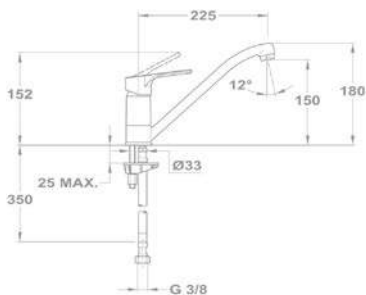

Junior mosogató csaptelep 652-0042-00

- Forgatható alsó kifolyócsővel
- Kifolyócső: 225 mm
- Vízkömentes perlátorral
- Perlátor mérete: M24x1
- 35 mm kerámia vezérlőegységgel
- Flexibilis bekötőcsővel: 3/8"