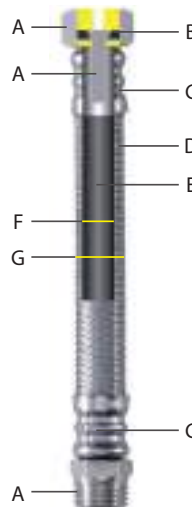

Anyagok

- A. Nikkelezett sárgaréz
- B. Egészségre ártalmatlan gumi - EPDM
- C. Rozsdamentes acél AISI304
- D. Védőszövet rozsdamentes acélból AISI304
- E. Egészségre ártalmatlan gumi - EPDM
- F. Belső átmérő 8 mm
- G. Külső átmérő 12 mm