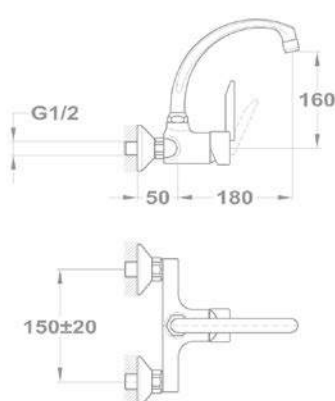

Mambo-5 mosogató csaptelep 152-0034-00

- Forgatható felső kifolyócsővel
- Kifolyócső: 180 mm
- Vízkömentes perlátorral
- Perlátor mérete: M24x1
- 35 mm kerámia vezérlőegységgel