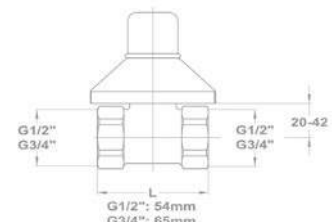

**Jobbos 167-0001-00**

**Balos 167-0002-00**

**Csempezelep**

**1/2" kék 164-0014-00**

**1/2" piros 164-0015-00**

**3/4" kék 164-0016-00**

**3/4" piros 164-0017-00**