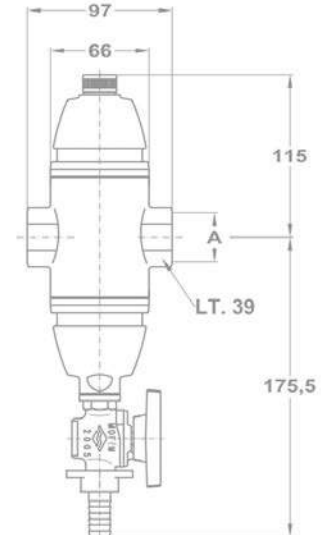

Lég-és iszapleválasztó

- Zárt rendszerű hűtési rendszerekhez
- Maximális nyomás: 10 bar
- Maximális hőmérséklet: 120°C
- Légbuborék méret: min. 20-50 µm
- PALL gyűrűvel töltött fémosár:
- Belépő víz sebessége lelassul, a szennyeződés részecskéi leesnek a szerelvény aljára.
- Gömbcsap megnyitásával lehet üríteni.
- Beépítés: kazán elé a visszatérő vezetékre.

Csatlakozási méret: 3/4" 118-0009-00

Csatlakozási méret: 1" 118-0006-00