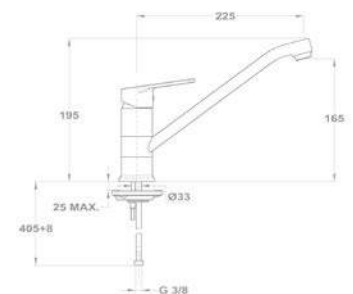

UP TO
50%

Mosdó csaptelep 150-1901-00

- Leeresztő szeleppel
- 7,5-9 l/perc vízbocsátású vízkömentes perlatórral
- Perlátor mérete: M24x1
- 35 mm kerámia vezérlőegységgel
- Flexibilis bekötőcsővel: 3/8"

Leeresztő szelep nélkül 150-1951-00

UP TO
50%

Magasított mosdó 150-1951-01

- 7,5-9 l/perc vízbocsátású vízkömentes perlatórral
- Perlátor mérete: M24x1
- 35 mm kerámia vezérlőegységgel
- Flexibilis bekötőcsővel: 3/8"
- Leeresztő szelep nélkül
- Easy quick rögzítés

UP TO
50%

Bide csaptelep 154-1901-00

- Leeresztő szeleppel
- Vízkömentes perlatórral
- Perlátor mérete: M24x1
- 35 mm kerámia vezérlőegységgel
- Flexibilis bekötőcsővel: 3/8"

Kádtöltő csaptelep 151-1901-00

- Vízkömentes 3 funkciós Zenit kézi zuhannyal
- Automata zuhanyváltóval
- 1750 mm gégecsővel
- Fali zuhanytartóval
- 35 mm kerámia vezérlőegységgel
- Zajcsökkentő elemmel
- Vízkömentes perlatórral
- Perlátor mérete: M24x1

Zuhanszett nélkül 151-1951-00

Zuhany csaptelep 153-1901-00

- Vízkömentes 3 funkciós Zenit kézi zuhannyal
- 1500 mm gégecsővel
- Fali zuhanytartóval
- 35 mm kerámia vezérlőegységgel
- Zajcsökkentő elemmel
- Vízkömentes perlatórral
- Perlátor mérete: M24x1

Zuhanszett nélkül 153-1951-00

Magasított mosogató csaptelep 152-1951-00

- Forgatható alsó kifolyócsővel
- Kifolyócső: 225 mm
- Vízkömentes perlatórral
- Perlátor mérete: M24x1
- 35 mm kerámia vezérlőegységgel
- Flexibilis bekötőcsővel: 3/8"