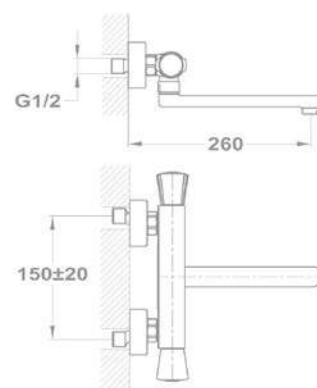

Golf mosogató csaptelep 142-1351-00

- Forgatható alsó kifolyócsővel
- Kifolyócső: 200 mm
- Vízkömentes perlátorral
- Perlátor mérete: M24x1
- Kerámias felsőrészsel