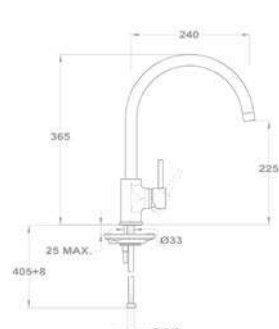

EVO X Mosogató csaptelep

152-0052-01

- Forgatható felső kifolyócsővel
- Kifolyócső: 240 mm
- Vízkömentes perlátorral
- Perlátor mérete: M22x1
- 35 mm Eco click kerámia vezérlőegységgel
- Flexibilis bekötőcsővel: 3/8"