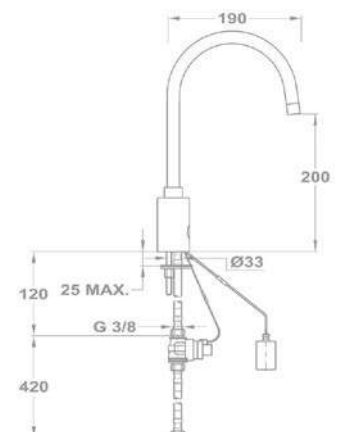

Elektromos mosdó csaptelep MLU 01

- Hideg vagy kevertvíz csatlakozással
- Szennyeződésgyűjtő szűrővel
- Visszacsapó szeleppel
- Vandálbiztos kialakítás
- Üzemi nyomás 0,1-0,6 MPa
- 7,5-9 l/perc vízbocsátású vízkömentes perlátorral
- Perlátor mérete: M24x1
- Pult alá építhető külső mágnesszelepházzal
- Automatikus víz-stop 5 perc folyamatos használat után
- Alacsony töltöttségi szint jelzés az elemmel működtetett típusoknál
- Tápfeszültség megszűnése esetén a mágnesszelep automatikusan lezár
- Flexibilis bekötőcsővel: 3/8"
- Távirányítóval beállítható paraméterek

Energia ellátás:

- 6V-os mágnesszelep, 4x1,5V alkáli elemmel
  [180-7501-00](#)
- 6V-os mágnesszelep, 230V/50Hz hálózati egységgel
  [180-7511-00](#)
- 24V-os mágnesszelep (hálózati egység nem tartozék)
  [180-7521-00](#)

Elektromos mosdó csaptelep MLU 08

- Hideg vagy kevertvíz csatlakozással
- Energia ellátás: 6V külső elemtartó ház (4x1,5V AA)
- Szennyeződésgyűjtő szűrővel
- Visszacsapó szeleppel
- Vandálbiztos kialakítás
- Üzemi nyomás 0,1-0,6 MPa
- Forgatható kifolyócsővel
- Kifolyócső: 150 mm
- 7,5-9 l/perc vízbocsátású vízkömentes perlátorral
- Perlátor mérete: M19x1
- Pult alá építhető külső mágnesszelepházzal
- Automatikus víz-stop 5 perc folyamatos használat után
- Alacsony töltöttségi szint jelzés az elemmel működtetett típusoknál
- Tápfeszültség megszűnése esetén a mágnesszelep automatikusan lezár
- Flexibilis bekötőcsővel: 3/8"
- Távirányítóval beállítható paraméterek

Energia ellátás:

- 6V-os mágnesszelep, 4x1,5V alkáli elemmel
  [180-7501-03](#)
- 6V-os mágnesszelep, 230V/50Hz hálózati egységgel
  [180-7511-03](#)
- 24V-os mágnesszelep (hálózati egység nem tartozék)
  [180-7521-03](#)

Elektromos mosogató csaptelep MLU 10