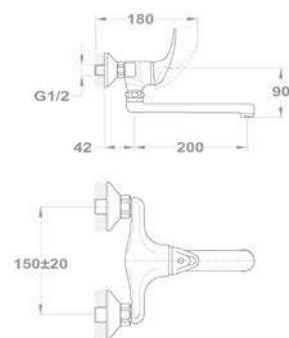

Mosogató csaptelep 152-0023-00

- Forgatható alsó kifolyócsővel
- Kifolyócső: 200 mm
- Vízkömentes perlátorral
- Perlátor mérete: M24x1
- 35 mm kerámia vezérlőegységgel