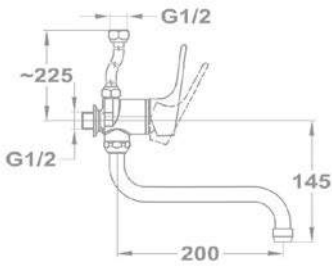

- Felső elhelyezésű, nyílt rendszerű bojlerekhez
- Egykaros
- Forgatható kifolyócsővel
- Kifolyócső: 200 mm
- Egyedi biztonsági sugárvezetővel
- Sugárvezető mérete: M22x1
- 35 mm kerámia vezérlőegységgel
- Fali csatlakozás: 1/2"