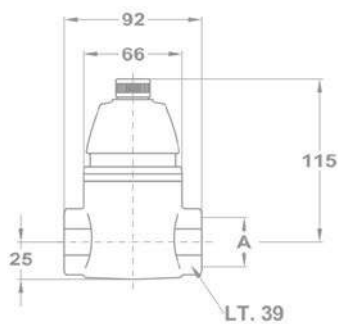

Csatlakozási méret: 3/4" 118-0010-00

Csatlakozási méret: 1" 118-0007-00