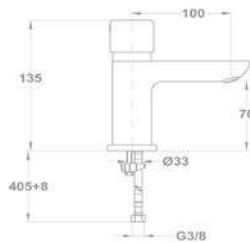

M-Press automata mosdó szelep

146-0052-00

- Működési nyomás tartomány: 0,2 - 10 bar (ajánlott: 6 bar)
- Működési hőmérséklet tartomány: 4 - 65 °C
- Gyárilag beállított időzítési érték: 15 ± 5 sec.
- Átfolyó vízmennyiség: 5 ± 1 liter/min. (3 bar nyomáson)
- Vízfogyasztás egyszeri működésnél: kb. 0,8 liter (3 bar)
- Szabvány megfelelés: MSZ EN 816