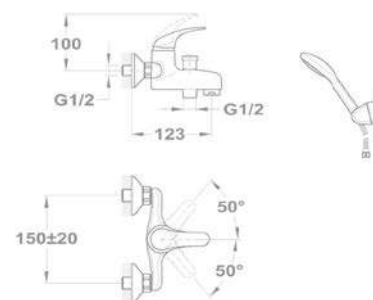

Zuhanyzett nélkül 151-0012-02