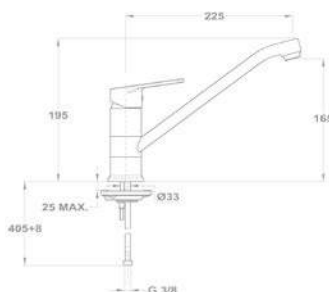

Junior Evo bojler mosogató csaptelep
160-0021-00