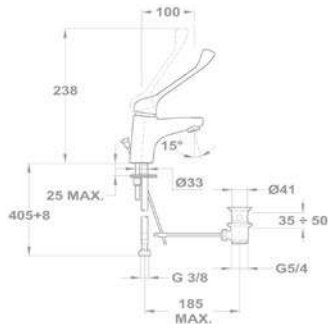

Bojler mosdó/mosogató csaptelep
161-0031-40

- Felső elhelyezésű, nyílt rendszerű bojlerekhez
- Egykaros
- Forgatható kifolyócsővel
- Kifolyócső: 200 mm
- Egyedi biztonsági sugárvezetővel
- Sugárvezető mérete: M22x1
- 35 mm kerámia vezérlőegységgel
- Fali csatlakozás: 1/2"

Orvosi mosdó csaptelep 159-0021-00

- Leeresztő szeleppel
- 5 l/perc vízbocsátású vízkömentes perlátorral
- Perlátor mérete: M24x1
- 35 mm kerámia vezérlőegységgel
- Flexibilis bekötőcsővel: 3/8"

Orvosi mosogató csaptelep
159-0022-00

- Forgatható alsó kifolyócsővel
- Kifolyócső: 225 mm
- Vízkömentes perlátorral
- Perlátor mérete: M24x1
- 35 mm kerámia vezérlőegységgel
- Flexibilis bekötőcsővel: 3/8"

Orvosi mosogató csaptelep
159-0023-00

- Forgatható alsó kifolyócsővel
- Kifolyócső: 200 mm
- Vízkömentes perlátorral
- Perlátor mérete: M24x1
- 35 mm kerámia vezérlőegységgel
- Zajscökkentő elemmel

152-0082-00