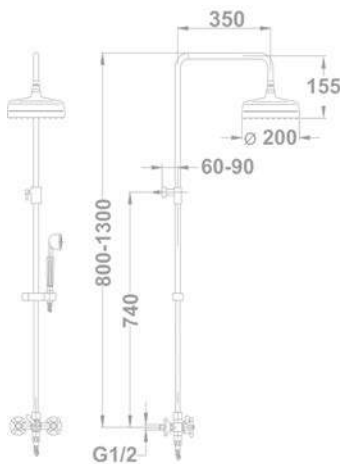

Basic zuhanyrendszer
279-0076-08

- Fix felszállócső 1105 mm
- Vízkömentes zuhanyfej Ø65 mm
- 3/4" csatlakozó anyával
- Fali rögzítő szettel
- Figyelem: nem tartalmazza a csaptelepet!