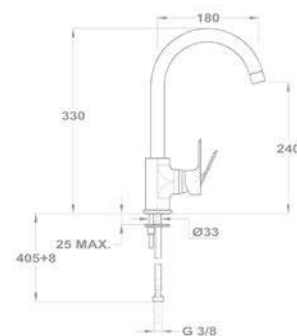

Mosogató csaptelep 152-1551-07

- Forgatható felső kifolyócsővel
- Kifolyócső: 180 mm
- Vízkömentes perlátorral
- Perlátor mérete: M22x1
- 35 mm Eco click kerámia vezérlőegységgel
- Flexibilis bekötőcsővel: 3/8"