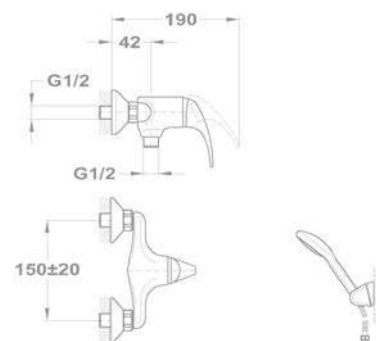

Zuhanyzett nélkül 153-0009-04