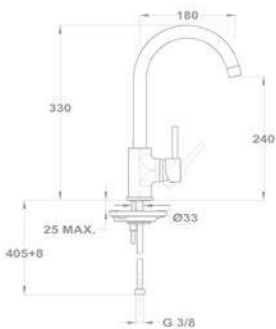

EVO X mosogató csaptelep

152-0052-00

- Forgatható felső kifolyócsővel
- Kifolyócső: 180 mm
- Vízkömentes perlátorral
- Perlátor mérete: M22x1
- 35 mm Eco click kerámia vezérlőegységgel
- Flexibilis bekötőcsővel: 3/8"