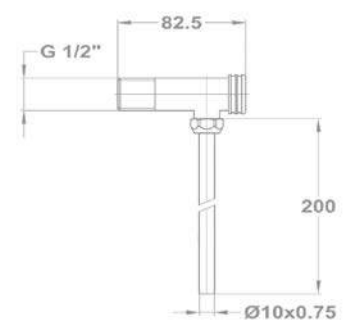

Mofém vízköoldó tisztítószer

502-0040-01

- Biológiailag lebomló citromsav alapú összetevőkkel
- Alkalmos vízköves, szennyezett, zsíros és szappanfoltos felületek tisztítására
- Speciálisan csaptelepekre, fürdőszobai kiegészítőkre kifejlesztve
- Ergonomikus kialakítás a kényelmes használat érdekében
- 500 ml