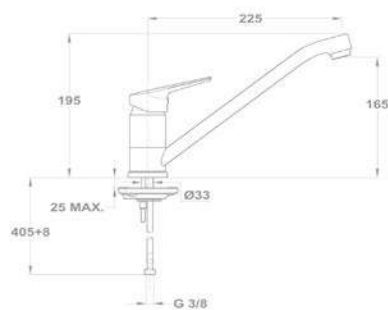

Pro mosogató csaptelep 152-1751-02

- Forgatható alsó kifolyócsővel
- Kifolyócső: 225 mm
- Vízkömentes perlátorral
- Perlátor mérete: M24x1
- 35 mm kerámia vezérlőegységgel
- Flexibilis bekötőcsővel: 3/8"

Junior mosogató csaptelep 652-0042-00

- Forgatható alsó kifolyócsővel
- Kifolyócső: 225 mm
- Vízkömentes perlátorral
- Perlátor mérete: M24x1
- 35 mm kerámia vezérlőegységgel
- Flexibilis bekötőcsővel: 3/8"

Inka mosogató csaptelep 652-0075-00

- Forgatható alsó kifolyócsővel
- Kifolyócső: 225 mm
- Vízkömentes perlátorral
- Perlátor mérete: M24x1
- 35 mm kerámia vezérlőegységgel
- Flexibilis bekötőcsővel: 3/8"

Junior mosogató csaptelep 152-0023-00

- Forgatható alsó kifolyócsővel
- Kifolyócső: 200 mm
- Vízkömentes perlátorral
- Perlátor mérete: M24x1
- 35 mm kerámia vezérlőegységgel

Új

Inka mosogató csaptelep 152-0036-00

- Forgatható felső kifolyócsővel
- Kifolyócső: 180 mm
- Vízkömentes perlátorral
- Perlátor mérete: M24x1
- 35 mm kerámia vezérlőegységgel

Új

Bridge mosogató csaptelep 152-1851-00

- Forgatható alsó kifolyócsővel
- Kifolyócső: 225 mm
- Vízkömentes perlátorral
- Perlátor mérete: M24x1
- 35 mm kerámia vezérlőegységgel
- Flexibilis bekötőcsővel: 3/8"