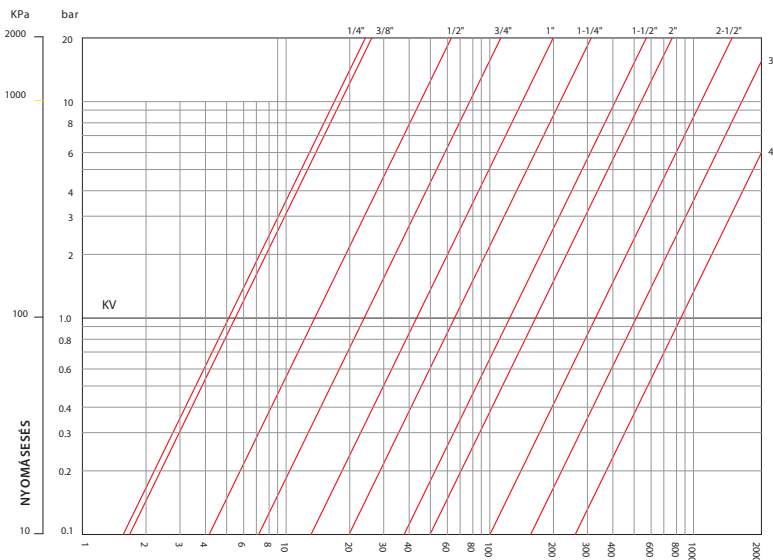

Hőmérséklet-nyomás diagram