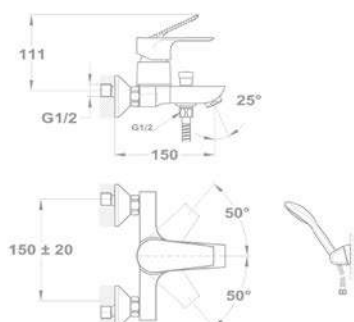

Zuhanszett nélkül 151-1551-00