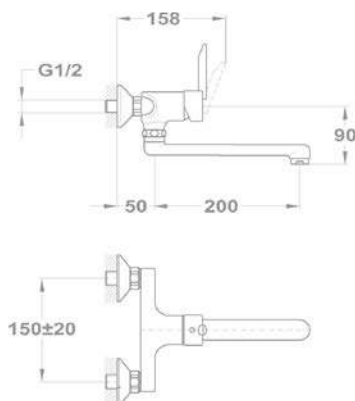

Mambo-5 mosogató csaptelep 152-0035-00

- Forgatható alsó kifolyócsővel
- Kifolyócső: 200 mm
- Vízkömentes perlátorral
- Perlátor mérete: M24x1
- 35 mm kerámia vezérlőegységgel