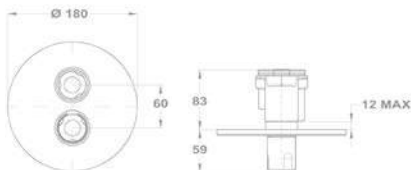

- Egyutas
- Biztonsági hőmérséklet STOP 38°C-on
- Szűrővel védett visszaáramlás gátló szelepek
- Zuhanszett nélkül

**Süllyesztett termosztátos zuhany csaptelep kétutas 170-0005-00**

- Kétutas
- Biztonsági hőmérséklet STOP 38°C-on
- Szűrővel védett visszaáramlás gátló szelepek
- Zuhanszett nélkül