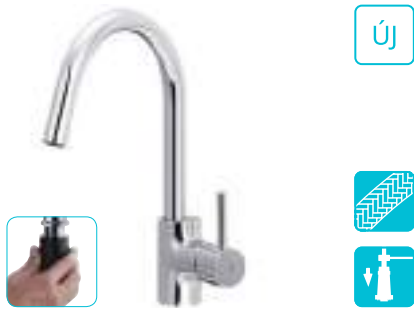

Junior Evo mosogató csaptelep

152-0050-00

- Forgatható alsó kifolyócsővel
- Kifolyócső: 201 mm
- Vízkömentes perlátorral
- Perlátor mérete: M24x1
- Kihúzható vízkömentes kétfunkciós zuhanyfejjel
- 40 mm kerámia vezérlőegységgel
- Flexibilis bekötőcsővel: 3/8"