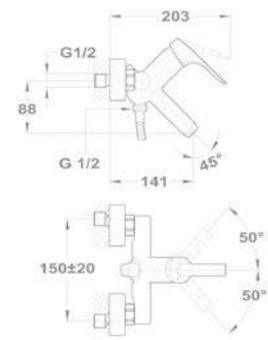

Zuhanyzett nélkül 151-0059-02