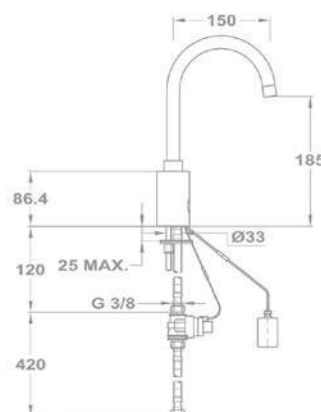

Elektromos mosogató csaptelep MLU 10

- Hideg vagy kevertvíz csatlakozással
- Energia ellátás: 6V külső elemtartó ház (4x1,5V AA)
- Szennyeződésgyűjtő szűrővel
- Visszacsapó szeleppel
- Vandálbiztos kialakítás
- Üzemi nyomás 0,1-0,6 MPa
- Forgatható kifolyócsővel
- Kifolyócső: 180 mm
- Vízkömentes perlátorral
- Perlátor mérete: M20x1
- Pult alá építhető külső mágnesszelepházzal
- Automatikus víz-stop 5 perc folyamatos használat után
- Alacsony töltöttségi szint jelzés az elemmel működtetett típusoknál
- Tápfeszültség megszűnése esetén a mágnesszelep automatikusan lezár
- Flexibilis bekötőcsővel: 3/8"
- Távirányítóval beállítható paraméterek

Energia ellátás:

- 6V-os mágnesszelep, 4x1,5V alkáli elemmel
  [182-7501-03](#)
- 6V-os mágnesszelep, 230V/50Hz hálózati egységgel
  [182-7511-03](#)
- 24V-os mágnesszelep (hálózati egység nem tartozék)
  [182-7521-03](#)