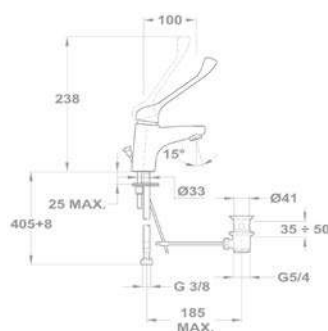

UP TO  
60%

**Junior Evo orvosi mosdó csaptelep**  
159-0021-00

- Leeresztő szeleppel
- 5 l/perc vízbocsátású vízkömentes perlátorral
- Perlátor mérete: M24x1
- 35 mm kerámia vezérlőegységgel
- Flexibilis bekötőcsővel: 3/8"