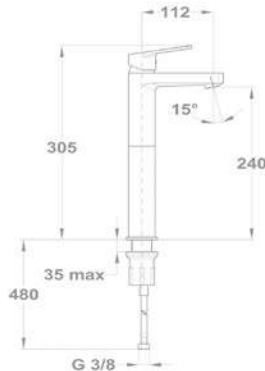

Magasított mosdó 150-1951-01

- 7,5-9 l/perc vízbocsátású vízkömentes perlatórral
- Perlátor mérete: M24x1
- 35 mm kerámia vezérlőegységgel
- Flexibilis bekötőcsővel: 3/8"
- Leeresztő szelep nélkül
- Easy quick rögzítés