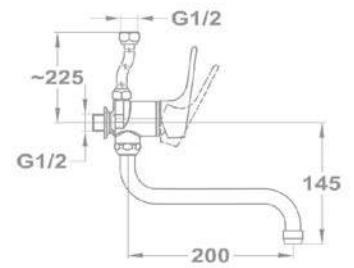

Junior Evo bojler mosdó csaptelep
160-0020-00

- Alsó bekötésű, nyílt rendszerű bojlerrekhez
- Forgatható kifolyócsővel
- Kifolyócső: 150 mm
- Egyedi biztonsági sugárvezetővel
- Sugárvezető mérete: M24x1
- 35 mm kerámia vezérlőegységgel
- Flexibilis bekötőcsővel: 3/8"

Junior Evo bojler mosogató csaptelep 160-0021-00

- Alsó bekötésű, nyílt rendszerű bojlerrekhez
- Forgatható kifolyócsővel
- Kifolyócső: 225 mm
- Egyedi biztonsági sugárvezetővel
- Sugárvezető mérete: M24x1
- Flexibilis bekötőcsővel: 3/8"

Junior Evo bojler mosdó/mosogató csaptelep 161-0031-40

- Felső elhelyezésű, nyílt rendszerű bojlerrekhez
- Forgatható kifolyócsővel
- Kifolyócső: 200 mm
- Egyedi biztonsági sugárvezetővel
- Sugárvezető mérete: M22x1
- 35 mm kerámia vezérlőegységgel
- Fali csatlakozás: 1/2"

Euroszár bojler mosdó csaptelep
160-2004-02

- Alsó bekötésű, nyílt rendszerű bojlerrekhez
- Forgatható kifolyócsővel
- Kifolyócső: 130 mm
- Egyedi biztonsági sugárvezetővel
- Sugárvezető mérete: M22x1
- Flexibilis bekötőcsővel: 3/8"

Euroszár bojler mosogató csaptelep 160-2004-20

- Alsó bekötésű, nyílt rendszerű bojlerrekhez
- Forgatható kifolyócsővel
- Kifolyócső: 200 mm
- Egyedi biztonsági sugárvezetővel
- Sugárvezető mérete: M22x1
- Flexibilis bekötőcsővel: 3/8"

Euroszár bojler mosogató csaptelep 161-0028-01

- Felső elhelyezésű, nyílt rendszerű bojlerrekhez
- Forgatható kifolyócsővel
- Kifolyócső: 200 mm
- Egyedi biztonsági sugárvezetővel
- Sugárvezető mérete: M22x1
- Fali csatlakozás: 1/2"