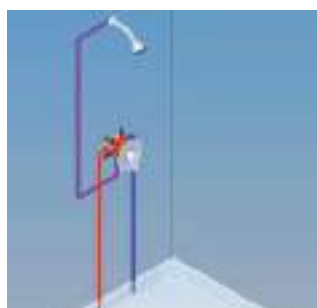

Süllyesztett egyutas csaptelep,
zuhanykar, zuhanyfej