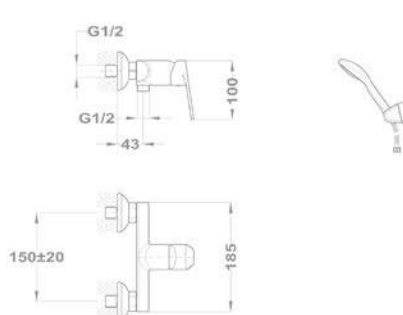

Zuhanszett nélkül 153-1951-00

Magasított mosogató csaptelep 152-1951-00

- Forgatható alsó kifolyócsővel
- Kifolyócső: 225 mm
- Vízkömentes perlatórral
- Perlátor mérete: M24x1
- 35 mm kerámia vezérlőegységgel
- Flexibilis bekötőcsővel: 3/8"