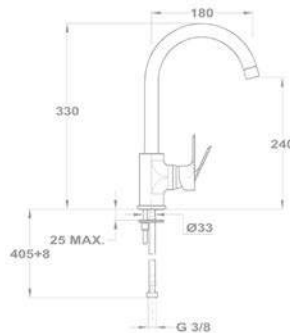

Új

- Forgatható felső kifolyócsővel
- Kifolyócső: 180 mm
- Vízkömentes perlátorral
- Perlátor mérete: M22x1
- 35 mm Eco click kerámia vezérlőegységgel
- Flexibilis bekötőcsővel: 3/8"

Trend Plus mosogató csaptelep
152-1551-06