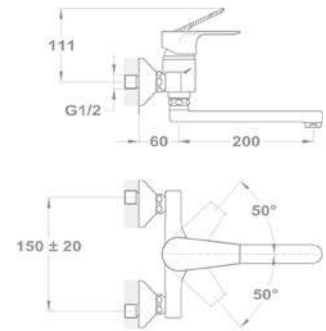

- Forgatható alsó kifolyócsővel
- Kifolyócső: 200 mm
- Vízkömentes perlátorral
- Perlátor mérete: M24x1
- 40 mm kerámia vezérlőegységgel
- Zajcsökkentő elemmel