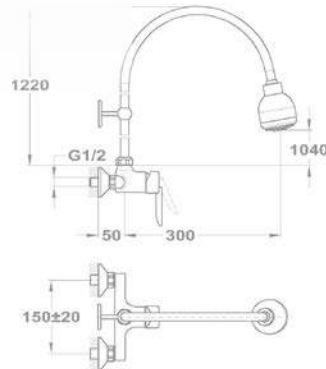

Zuhany csaptelep 153-0017-00

- Vízkömentes Basic kézi zuhannyal
- 1500 mm gégecsővel
- Fali Basic zuhanytartóval
- 35 mm kerámia vezérlőegységgel