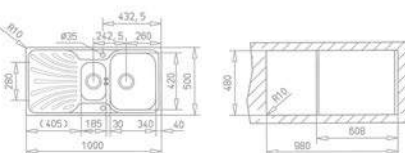

2018 őszétől