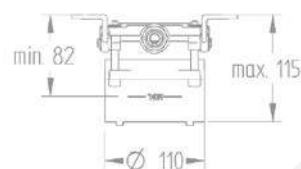

A süllyesztett csaptelep rendszer előnyei

- **Multifunkcionalitás:** Egy süllyesztett elem, melyből kialakítható akár zuhanyrendszer, kádtöltő csaptelep vagy mindez egyben.
- A süllyesztett megoldásnak köszönhetően elkerülhető a csövekben áramló forró víz okozta égési sérülés
- **Egyszerű használat:** Egy kezelő felületen tudjuk a csatlakoztatott egységeket szabályozni (hőfokszabályozó, vízmennyiség szabályozó, váltógomb)
- Kevesebb tisztítandó terület
- Helytakarékos megoldás: nagyobb hely a zuhanyzóban, fürdőszobában
- A homogén falfelület, egységes arculatot kölcsönöz a fürdőszobának

Tudta, hogy...

a MOFÉM MULTI-BOX® rendszernél a falon kívüli egységet elég csak akkor beszerezni, amikor már kész van a fürdőszoba, mert a MULTI-BOX® rendszert nyomás alá lehet helyezni az átöblítő elemnek köszönhetően?