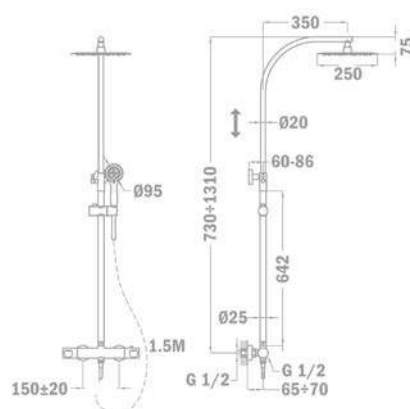

### Zenit zuhanyrendszer 153-1901-01

- Zenit zuhany csaptelep felső kifolyóval
- Mechanikus kerámia zuhanyváltó
- Állítható teleszkópos felszállócsővel, személyre szabható magasság:
  - › Min. magasság: 960 mm
  - › Max. magasság: 1338 mm
- Állítható zuhanytartó
- Vízkömentes zuhanyfej Ø200 mm
- Vízkömentes 3 funkciós kézizuhany
- Megerősített fém gégecső 1500 mm