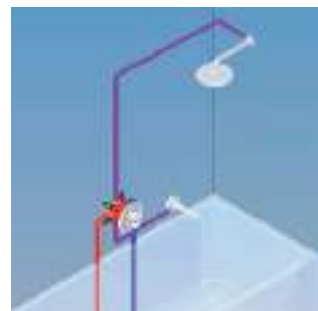

Kétutas termosztátos csaptelep,
kádkifolyócső, zuhanykar,
zuhanyfej