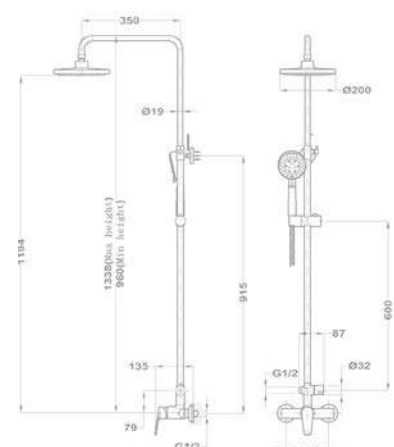

### Zenit zuhanyrendszer 153-1901-01

- Zenit zuhany csaptelep felső kifolyóval
- Mechanikus kerámia zuhanyváltó
- Állítható teleszkópos felszállócsővel, személyre szabható magasság:
  - › Min. magasság: 960 mm
  - › Max. magasság: 1338 mm
- Állítható zuhanytartó
- Vízkömentes zuhanyfej Ø200 mm
- Vízkömentes 3 funkciós kézizuhany
- Megerősített fém gégecső 1500 mm