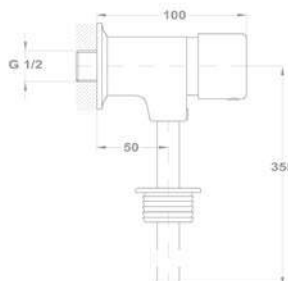

M-Press automata vizelde öblítő szelep

166-0009-00

- Működési nyomás tartomány: 0,2 - 10 bar (ajánlott: 6 bar)
- Működési hőmérséklet tartomány: 4 - 65 °C
- Gyárilag beállított időzítési érték: 5 ± 1 sec.
- Vízfogyasztás egyszeri működésnél: kb. 0,5 liter (1 bar)
- Szabvány megfelelés: MSZ EN 816