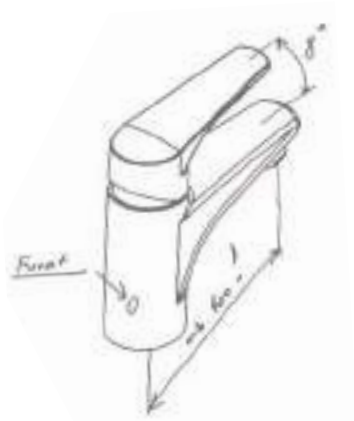

Ötletektől a megvalósításig

Fekete Gyula – konstruktőr, termékfejlesztő szakmérnök

Fekete Gyula elismert konstruktőr gyártmányfejlesztő 1986-tól dolgozik a MOFÉM teamnek. Konstruktőrünk részt vett a Flexum gömbcsap család tervezésében, mely 2008-ban elnyerte a Magyar Terméknagydíj címet. A Mofém panelkorszerűsítési programjának vezető tervezője, mely korszerű megoldásokat kínál a régi panelházak felújítására. Túl a különböző műszaki és technikai megoldásokon, számos dizájntervezésben is részt vett, ilyen például a Junior ECO család formai elődje a Delfin egykaros csaptelep család, vagy az Infra érzékelős és termosztátos csaptelepek. Nevéhez fűződik a Junior család legújabb generációja a JUNIOR EVO egykaros csaptelep formatervének kidolgozása, az új család konstrukciós megalkotása.

A Pro csaptelep család tervezése is az ő nevéhez fűződik.