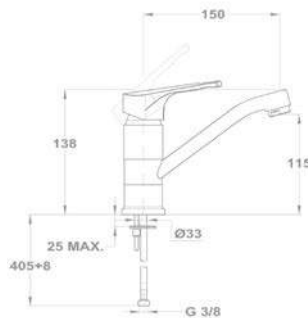

**Leeresztő szelep nélkül 150-0057-00**

ÚJ

UP TO 60%

**Magasított mosdó csaptelep 150-0060-00**

- Forgatható kifolyócsővel
- Kifolyócső: 150 mm
- 5 l/perc vízbocsátású vízkömentes perlátorral
- Perlátor mérete: M24x1
- 35 mm kerámia vezérlőegységgel
- Flexibilis bekötőcsővel: 3/8"
- Leeresztő szelep nélkül