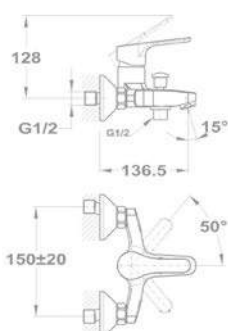

Zuhanyzett nélkül 151-1751-00

UP TO
60%

Mosdó csaptelep 150-1751-02

- Forgatható kifolyócsővel
- Kifolyócső: 150 mm
- 5 l/perc vízbocsátású vízkömentes perlátorral
- Perlátor mérete: M24x1
- 35 mm kerámia vezérlőegységgel
- Flexibilis bekötőcsővel: 3/8"
- Leeresztő szelep nélkül