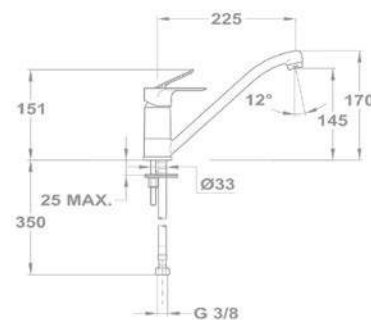

Süllyesztett csaptelep kiegészítők

MULTI-BOX®
süllyesztett rendszer 172-0001-00

Kád kifolyócső süllyesztett kádtöltő csaptelephez 169-0001-00

Fali csatlakozós kézzizuhany tartó süllyesztett csaptelepekhez 169-0002-00

Mosogató csaptelep 152-1551-04

- Forgatható alsó kifolyócsővel
- Kifolyócső: 201 mm
- Vízkömentes perlátorral
- Perlátor mérete: M24x1
- Kihúzható vízkömentes kétfunkciós zuhanyfejjel
- 40 mm kerámia vezérlőegységgel
- Flexibilis bekötőcsővel: 3/8"

Mini süllyesztett zuhany 153-1551-01

- Egyedi dizájn takarótányérral
- 40 mm kerámia vezérlőegységgel
- Zuhanysett nélkül
- Tartalmazza a süllyesztett elemet

Mosogató csaptelep 152-1551-06

- Forgatható alsó kifolyócsővel
- Kifolyócső: 200 mm
- Vízkömentes perlátorral
- Perlátor mérete: M24x1
- 40 mm kerámia vezérlőegységgel
- Zajcsökkentő elemmel

Mosogató csaptelep 152-1551-02

- Forgatható alsó kifolyócsővel
- Kifolyócső: 225 mm
- Vízkömentes perlátorral
- Perlátor mérete: M24x1
- 40 mm kerámia vezérlőegységgel
- Flexibilis bekötőcsővel: 3/8"

Mosogató csaptelep 152-1551-07

- Forgatható felső kifolyócsővel
- Kifolyócső: 180 mm
- Vízkömentes perlátorral
- Perlátor mérete: M22x1
- 35 mm Eco click kerámia vezérlőegységgel
- Flexibilis bekötőcsővel: 3/8"

ÚJ

ÚJ