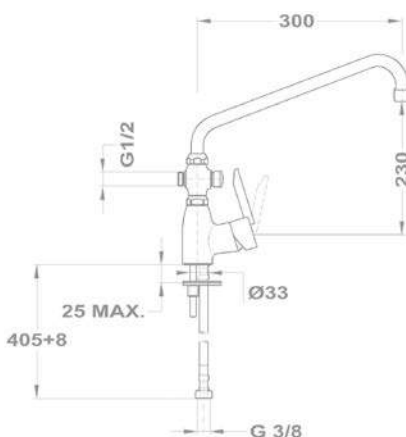

Zuhanyzett nélkül 155-0044-01

Ajánlott kiegészítők

Zuhany gégecső 1500 mm 275-0041-07

Szappanadagoló 501-1022-00

Szappantartó, rácsos 501-1020-00

Akaszto, dupla 501-1030-00