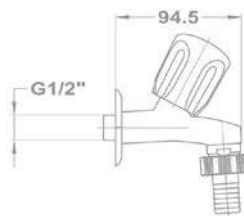

- Perlátorral
- Dizájn kivitel
- 1/2"

**Kifolyószelep 162-0035-17**

- Tömlővéggel
- Dizájn kivitel
- 1/2"

**Kifolyószelep**

- Tömlővéges és közvetlen gyorscsatlakozási lehetőséggel
- Légbeszívóval

1/2" 162-0007-00