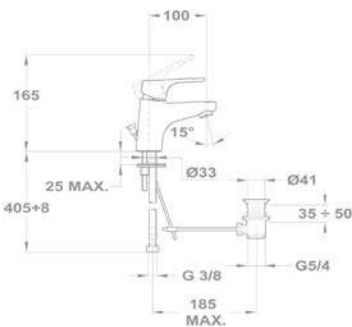

**Leeresztő szelep nélkül 150-0057-00**

ÚJ

UP TO 60%

**Magasított mosdó csaptelep 150-0060-00**

- Forgatható kifolyócsővel
- Kifolyócső: 150 mm
- 5 l/perc vízbocsátású vízkömentes perlátorral
- Perlátor mérete: M24x1
- 35 mm kerámia vezérlőegységgel
- Flexibilis bekötőcsővel: 3/8"
- Leeresztő szelep nélkül