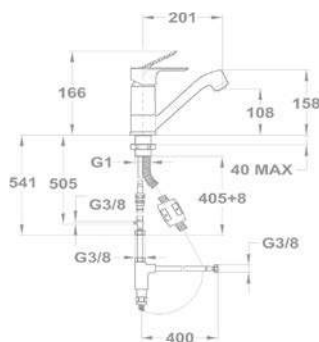

**Kád kifolyócső süllyesztett kádtöltő csaptelephez** 169-0001-00

**Fali csatlakozós kézzizuhany tartó süllyesztett csaptelepekhez** 169-0002-00

**Mosogató csaptelep** 152-1551-04

- Forgatható alsó kifolyócsővel
- Kifolyócső: 201 mm
- Vízkömentes perlátorral
- Perlátor mérete: M24x1
- Kihúzható vízkömentes kétfunkciós zuhanyfejjel
- 40 mm kerámia vezérlőegységgel
- Flexibilis bekötőcsővel: 3/8"