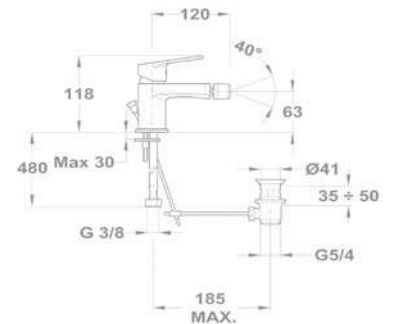

Bide csaptelep 154-1901-00

- Leeresztő szeleppel
- Vízkömentes perlatórral
- Perlátor mérete: M24x1
- 35 mm kerámia vezérlőegységgel
- Flexibilis bekötőcsővel: 3/8"