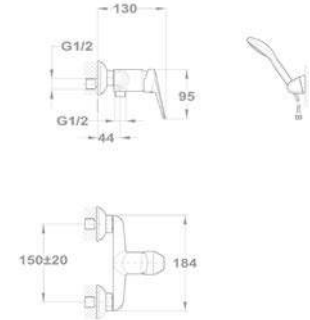

Zuhanyzett nélkül 153-1851-00

150-1801-00