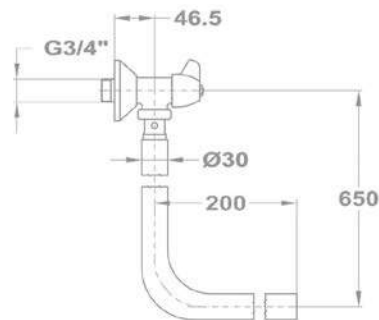

Öblítőcső nélkül 166-0002-01

Nyomógombos leeresztő szelep

168-0005-00

- A leeresztő dugó megnyomásával működtethető nyitás-zárás
- Dizájn kivitel
- Szifon csatlakozó: 5/4"