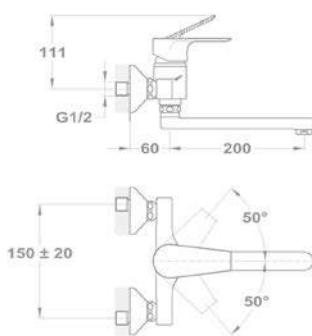

Mosogató csaptelep 152-1551-06

- Forgatható alsó kifolyócsővel
- Kifolyócső: 200 mm
- Vízkömentes perlátorral
- Perlátor mérete: M24x1
- 40 mm kerámia vezérlőegységgel
- Zajcsökkentő elemmel

Mosogató csaptelep 152-1551-02

- Forgatható alsó kifolyócsővel
- Kifolyócső: 225 mm
- Vízkömentes perlátorral
- Perlátor mérete: M24x1
- 40 mm kerámia vezérlőegységgel
- Flexibilis bekötőcsővel: 3/8"