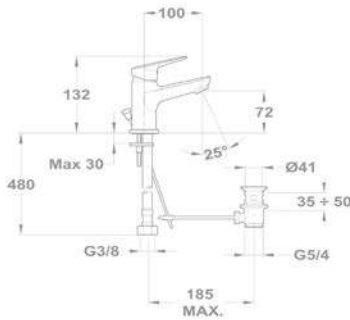

Leeresztő szelep nélkül 150-1851-00

Mosogató csaptelep 152-1851-00

- Forgatható alsó kifolyócsővel
- Kifolyócső: 225 mm
- Vízkömentes perlátorral
- Perlátor mérete: M24x1
- 35 mm kerámia vezérlőegységgel
- Flexibilis bekötőcsővel: 3/8"