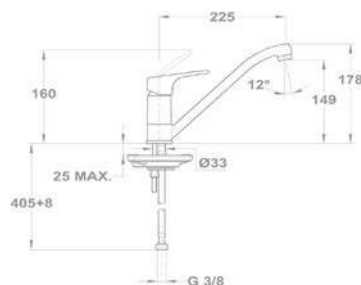

Új

Mosogató csaptelep 152-0036-00

- Forgatható felső kifolyócsővel
- Kifolyócső: 180 mm
- Vízkömentes perlátorral
- Perlátor mérete: M24x1
- 35 mm kerámia vezérlőegységgel