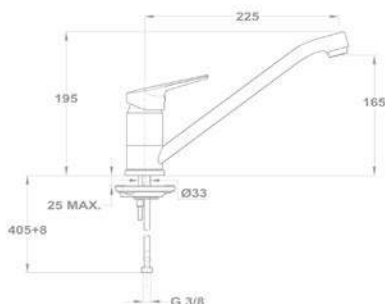

UP TO
50%

Mosdó csaptelep 150-1801-00

- Leeresztő szeleppel
- 7,5-9 l/perc vízbocsátású vízkömentes perlátorral
- Perlátor mérete: M24x1
- 35 mm kerámia vezérlőegységgel
- Flexibilis bekötőcsővel: 3/8"

Leeresztő szelep nélkül 150-1851-00

Mosogató csaptelep 152-1851-00

- Forgatható alsó kifolyócsővel
- Kifolyócső: 225 mm
- Vízkömentes perlátorral
- Perlátor mérete: M24x1
- 35 mm kerámia vezérlőegységgel
- Flexibilis bekötőcsővel: 3/8"

Kádtöltő csaptelep 151-1801-00

- Vízkömentes 1 funkciós Bridge kézi zuhannyal
- Automata zuhanyváltóval
- 1750 mm gégecsővel
- Fali zuhanytartóval
- 35 mm kerámia vezérlőegységgel
- Zajcsökkentő elemmel
- Vízkömentes perlátorral
- Perlátor mérete: M24x1

Zuhanyzett nélkül 151-1851-00

Zuhany csaptelep 153-1801-00

- Vízkömentes 1 funkciós Bridge kézi zuhannyal
- 1500 mm gégecsővel
- Fali zuhanytartóval
- 35 mm kerámia vezérlőegységgel
- Zajcsökkentő elemmel
- Vízkömentes perlátorral
- Perlátor mérete: M24x1

Zuhanyzett nélkül 153-1851-00

150-1801-00

VIDEÓ