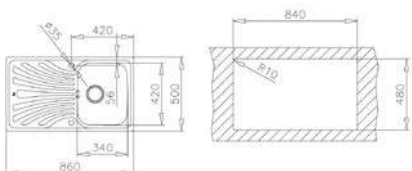

**2018 őszétől**

Új

**Trend 1 1/2B 1D 145150000**

**Tartozékok:**

- 3 1/2" lefolyócsomag

**Méreték:**

- ▢ [Sz x M] 1000 x 500 mm
- └ [Sz x M x M] 340 x 420 x 164 mm
- └ [Sz x M x M] 185 x 280 x 132 mm

**Beépítési lehetőségek**