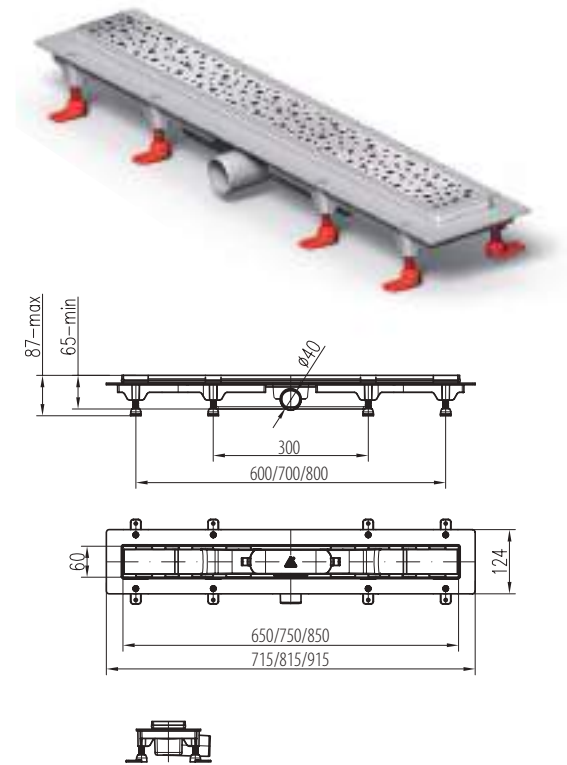

Padlósíkra építhető lefolyók:

Zuhanylefolyó	Kód
	MLP-650 KF padló lefolyó 501-0002-00
	MLP-650 M padló lefolyó 501-0002-01
	MLP-650 D padló lefolyó 501-0002-02
	MLP-750 KF padló lefolyó 501-0003-00
	MLP-750 M padló lefolyó 501-0003-01
	MLP-750 D padló lefolyó 501-0003-02
	MLP-850 KF padló lefolyó 501-0004-00
	MLP-850 M padló lefolyó 501-0004-01
	MLP-850 D padló lefolyó 501-0004-02