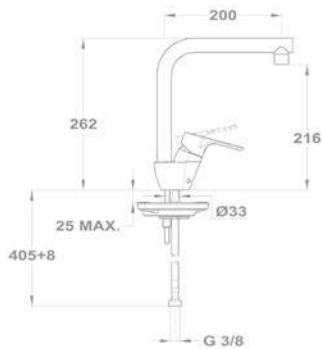

Mosogató csaptelep 152-1751-05

- Forgatható felső kifolyócsővel
- Kifolyócső: L200 mm
- Vízkömentes perlátorral
- Perlátor mérete: M24x1
- 35 mm kerámia vezérlőegységgel
- Flexibilis bekötőcsővel: 3/8"