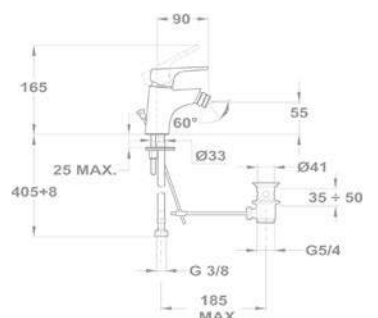

Bide csaptelep 154-0047-00

- Leeresztő szeleppel
- Vízkömentes perlátorral
- Perlátor mérete: M24x1
- 35 mm kerámia vezérlőegységgel
- Flexibilis bekötőcsővel: 3/8"