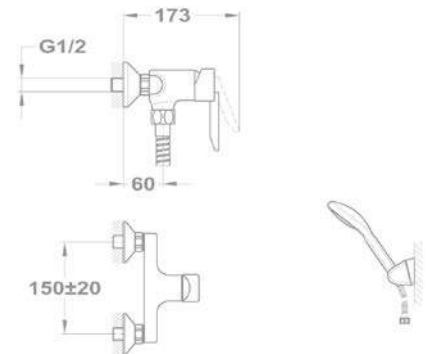

Zuhanyzett nélkül 153-0017-03

Kád-mosdó (KMT) csaptelep 155-0044-00

- Vízkömentes Basic kézi zuhannyal
- Automata zuhanyváltóval
- 1500 mm gégecsővel
- Fali Basic zuhanytartóval
- Forgatható U kifolyócsővel
- Kifolyócső: 300 mm
- 35 mm kerámia vezérlőegységgel
- Perlátor mérete: M22x1
- Flexibilis bekötőcsővel: 3/8"