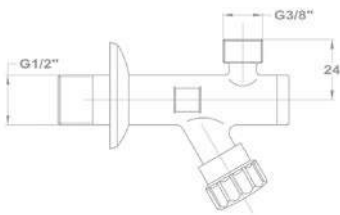

3/4" 162-0002-00

**Sarokszelep**

1/2" - 1/2" 163-0002-00

1/2" - 3/8" 163-0006-00

**Sarokszelep szűrővel 163-0010-10**

- Rozsdamentes, cserélhető és tisztítható acélszűrővel
- Csatlakozás: 3/8"

**Golf mosdó szelep 146-1261-00**