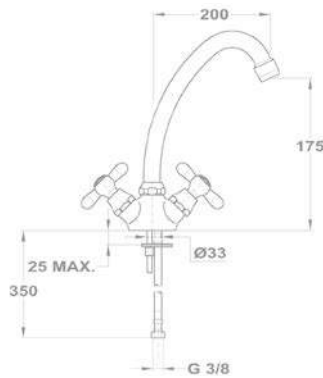

Mosogató csaptelep 142-0151-00

- Forgatható felső kifolyócsővel
- Kifolyócső: 200 mm
- Kerámiás felsőrészsel
- Vízkömentes perlátorral
- Perlátor mérete: M22x1
- Flexibilis bekötőcsővel: 3/8"