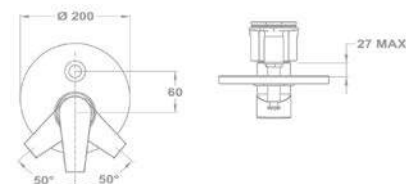

Süllyesztett zuhany csaptelep falon kívüli része 153-1551-10

- 40 mm kerámia vezérlőegységgel
- Fém takarótányérral
- Zuhanszett nélkül