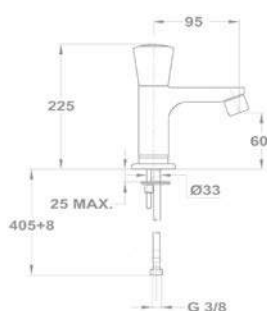

Új

UP TO
60%

Mosdó csaptelep 140-1251-06

- Forgatható kifolyócsővel
- Kifolyócső: 130 mm
- 5 l/perc vízbocsátású
- Vízkömentes perlátorral
- Perlátor mérete: M22x1
- Kerámiás felsőrészsel
- Flexibilis bekötőcsővel: 3/8"
- Leeresztő szelep nélkül

Mosdó szelep 146-1261-00

- Hideg vagy kevert vízhez
- 180°-os kerámiá felsőrészsel
- 7,5-9 l/perc vízbocsátású vízkömentes perlátorral
- Perlátor mérete: M22x1
- Flexibilis bekötőcsővel: 3/8"

Új

Kádtöltő csaptelep 141-1301-00

- Vízkömentes Basic kézizuhannyal
- Automata zuhanyváltóval
- 1500 mm gégecsővel
- Fali Basic zuhanytartóval
- Kerámiás felsőrészsel
- Vízkömentes perlátorral
- Perlátor mérete: M24x1

Zuhanyzett nélkül 141-1351-00

141-1301-00