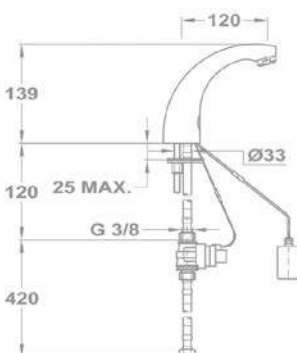

#### Energia ellátás:

- 6V-os mágnesszelep, 4x1,5V alkáli elemmel  
[180-7501-00](#)
- 6V-os mágnesszelep, 230V/50Hz hálózati egységgel  
[180-7511-00](#)
- 24V-os mágnesszelep (hálózati egység nem tartozék)  
[180-7521-00](#)