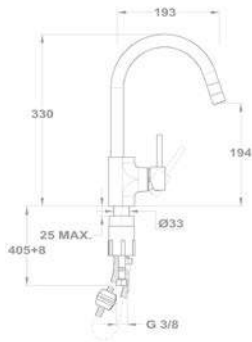

EVO X mosogató csaptelep

152-0082-00

- Kihúzható 1 funkciós zuhanyfej
- Forgatható felső kifolyócsővel
- Kifolyócső: 193 mm
- Vízkömentes perlátorral
- Perlátor mérete: M24x1
- 35 mm kerámia vezérlőegységgel
- Flexibilis bekötőcsővel: 3/8"
- Easy quick rögzítés