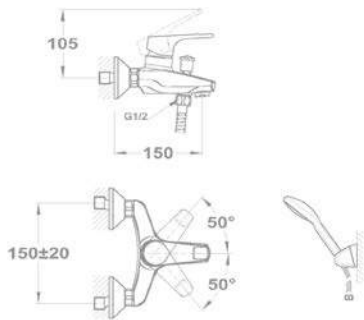

Zuhanyzett nélkül 151-0063-10