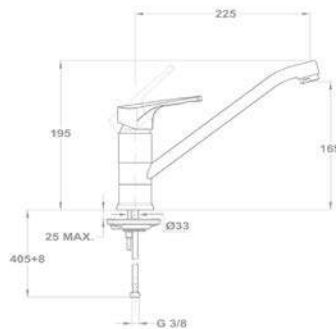

Junior Evo magasított mosogató csaptelep

152-0052-03

- Forgatható alsó kifolyócsővel
- Kifolyócső: 225 mm
- Vízkömentes perlátorral
- Perlátor mérete: M22x1
- 35 mm kerámia vezérlőegységgel
- Flexibilis bekötőcsővel: 3/8"