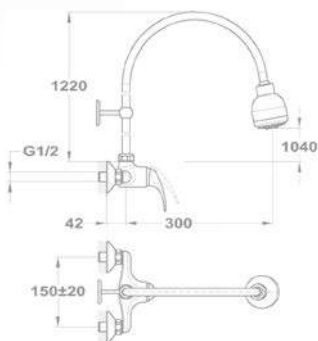

1105 mm

Zuhany csaptelep 153-0009-31

- Felső csatlakozással (3/4")
- Vízkömentes zuhanyfej Ø65 mm
- Fix felszállócsővel
- Felszállócső: 1105 mm
- 3/4" csatlakozó anyával
- Fali rögzítő szettel
- 35 mm kerámia vezérlőegységgel

Zuhany csaptelep 153-0009-00

- Vízkömentes Basic kézi zuhannyal
- 1500 mm gégecsővel
- Fali Basic zuhanytartóval
- 35 mm kerámia vezérlőegységgel

Zuhanyzett nélkül 153-0009-04

Ajánlott kiegészítők

Mosogató csaptelep 652-0042-00

- Forgatható alsó kifolyócsővel
- Kifolyócső: 225 mm
- Vízkömentes perlátorral
- Perlátor mérete: M24x1
- 35 mm kerámia vezérlőegységgel
- Flexibilis bekötőcsővel: 3/8"

Mosogató csaptelep 152-0023-00

- Forgatható alsó kifolyócsővel
- Kifolyócső: 200 mm
- Vízkömentes perlátorral
- Perlátor mérete: M24x1
- 35 mm kerámia vezérlőegységgel