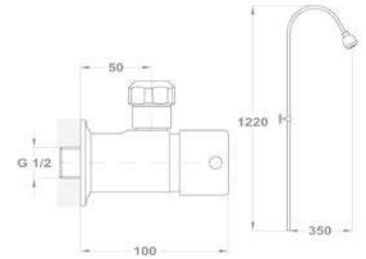

M-Press automata zuhany szelep fix felszálló csővel

143-0118-00

- Működési nyomás tartomány: 0,2 - 10 bar (ajánlott: 6 bar)
- Működési hőmérséklet tartomány: 4 - 65 °C
- Gyárilag beállított időzítési érték: 45 ± 6 sec.
- Átfolyó vízmennyiség: 12 ± 2 liter/min. (3 bar nyomáson)
- Vízfogyasztás egyszeri működésnél: kb. 8 liter (3 bar)
- Szabvány megfelelés: MSZ EN 816