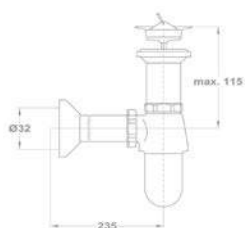

Leeresztő szelep nélkül 165-0027-04

WC öblítő szelep 166-0002-00

- Króm öblítőcsővel
- Fém fogantyúval
- Fali csatlakozás: 3/4"
- Vízbocsátás: 27 l/perc