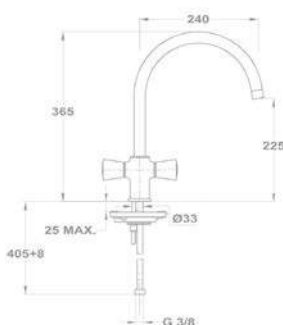

Új

Zuhany csaptelep 143-1301-00

- Vízkömentes Basic kézizuhannyal
- 1500 mm gégecsővel
- Fali Basic zuhanytartóval
- Kerámiás felsőrészszel

Zuhanyzett nélkül 143-1351-00

Új

Mosogató csaptelep 142-1351-00

- Forgatható alsó kifolyócsővel
- Kifolyócső: 200 mm
- Vízkömentes perlátorral
- Perlátor mérete: M24x1
- Kerámiás felsőrészszel

Új

Mosogató csaptelep 142-1351-01

- Forgatható felső kifolyócsővel
- Kifolyócső: 180 mm
- 7,5-9 l/perc vízbocsátású vízkömentes perlátorral
- Perlátor mérete: M22x1
- Kerámiás felsőrészszel
- Flexibilis bekötőcsővel: 3/8"
- Leeresztő szelep nélkül

Új

Mosogató csaptelep 142-1351-02

- Forgatható felső kifolyócsővel
- Kifolyócső: 240 mm
- 7,5-9 l/perc vízbocsátású
- Vízkömentes perlátorral
- Perlátor mérete: M22x1
- Kerámiás felsőrészszel
- Flexibilis bekötőcsővel: 3/8"
- Leeresztő szelep nélkül

Új

Mosogató csaptelep 142-1351-03

- Forgatható felső kifolyócsővel
- Kifolyócső: U200 mm
- 7,5-9 l/perc vízbocsátású
- Vízkömentes perlátorral
- Perlátor mérete: M22x1
- Kerámiás felsőrészszel
- Flexibilis bekötőcsővel: 3/8"
- Leeresztő szelep nélkül

Ajánlott kiegészítők

WC kefe fali tartóval 501-1080-00

Szappantartó, tányéros 501-1021-00

Törölközőtartó, dupla 501-1011-00

Sarokszelep 1/2" - 3/8" 163-0006-00