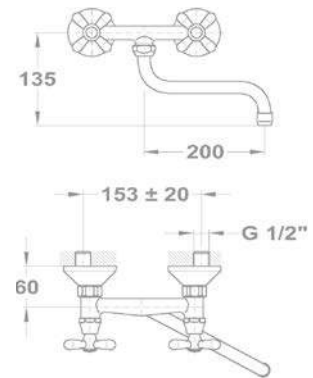

Mosogató csaptelep 142-0010-30

- Forgatható alsó kifolyócsővel
- Kifolyócső: 200 mm
- Vízkömentes perlátorral
- Perlátor mérete: M22x1
- Kerámiás felsőrészsel