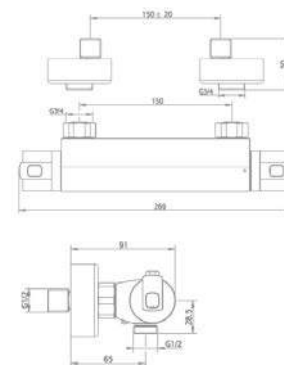

Állítható fali rúddal 170-0007-00