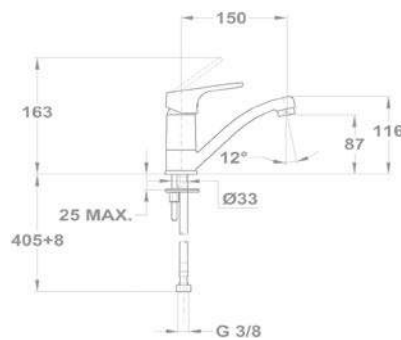

UP TO
50%

Mosdó csaptelep 150-0043-00

- Leeresztő szeleppel
- 7,5-9 l/perc vízbocsátású vízkömentes perlátorral
- Perlátor mérete: M24x1
- 35 mm kerámia vezérlőegységgel
- Flexibilis bekötőcsővel: 3/8"

Leeresztő szelep nélkül 150-0042-00

UP TO
50%

Mosdó csaptelep 150-0054-00

- Forgatható kifolyócsővel
- Kifolyócső: 150 mm
- 7,5-9 l/perc vízbocsátású vízkömentes perlátorral
- Perlátor mérete: M24x1
- 35 mm kerámia vezérlőegységgel
- Flexibilis bekötőcsővel: 3/8"
- Leeresztő szelep nélkül

Új

Kádtöltő csaptelep 151-0059-00

- Vízkömentes Basic kézi zuhannyal
- Automata zuhanyváltóval
- 1500 mm gégecsővel
- Fali Basic zuhanytartóval
- 35 mm kerámia vezérlőegységgel
- Vízkömentes perlátorral
- Perlátor mérete: M24x1

Zuhanyzett nélkül 151-0059-02

Új

Zuhany csaptelep 153-0039-00

- Vízkömentes Basic kézi zuhannyal
- 1500 mm gégecsővel
- Fali Basic zuhanytartóval
- 35 mm kerámia vezérlőegységgel

Zuhanyzett nélkül 153-0039-02

Mosogató csaptelep 652-0075-00

- Forgatható alsó kifolyócsővel
- Kifolyócső: 225 mm
- Vízkömentes perlátorral
- Perlátor mérete: M24x1
- 35 mm kerámia vezérlőegységgel
- Flexibilis bekötőcsővel: 3/8"

Új

Mosogató csaptelep 152-0036-00

- Forgatható felső kifolyócsővel
- Kifolyócső: 180 mm
- Vízkömentes perlátorral
- Perlátor mérete: M24x1
- 35 mm kerámia vezérlőegységgel