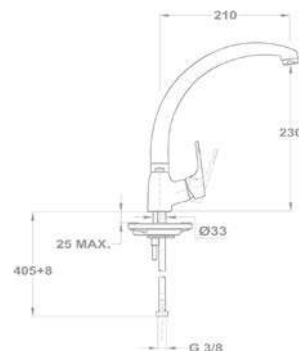

Mosogató csaptelep 152-0048-00

- Forgatható felső kifolyócsővel
- Kifolyócső: 210 mm
- Vízkömentes perlátorral
- Perlátor mérete: M24x1
- 35 mm kerámia vezérlőegységgel
- Flexibilis bekötőcsővel: 3/8"

Mosogató csaptelep 152-0069-00

- Forgatható felső kifolyócsővel
- Kifolyócső: 240 mm
- Vízkömentes perlátorral
- Perlátor mérete: M22x1
- 35 mm kerámia vezérlőegységgel
- Flexibilis bekötőcsővel: 3/8"