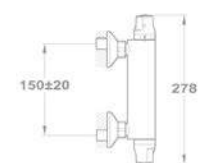

Termosztátos zuhany csaptelep 170-1751-10

- ECO gomb
- Biztonsági hőmérséklet stop 38°C-on
- Szűrővel, visszaáramlás gátló szeleppel
- Zuhanyzett nélkül