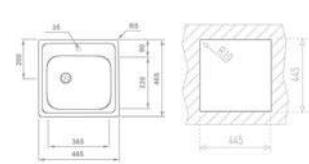

Beépítési lehetőségek

- ▣ Hagyományos, ráépíthető
- ▢ A sorközépen álló mosogatószekrény (modul) szélessége min. 40 cm