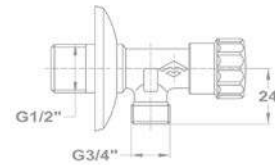

Mosógéptöltő szelep 163-0014-00

- Króm felület
- 1/2" - 3/4"