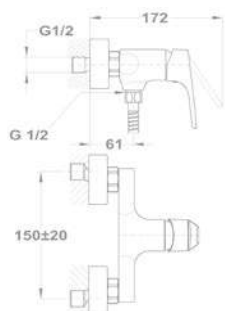

Zuhanyzett nélkül 153-0039-02

Mosogató csaptelep 652-0075-00

- Forgatható alsó kifolyócsővel
- Kifolyócső: 225 mm
- Vízkömentes perlátorral
- Perlátor mérete: M24x1
- 35 mm kerámia vezérlőegységgel
- Flexibilis bekötőcsővel: 3/8"