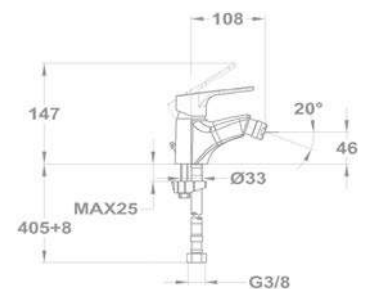

Termosztátos zuhany csaptelep 170-1751-10

- ECO gomb
- Biztonsági hőmérséklet stop 38°C-on
- Szűrővel, visszaáramlás gátló szeleppel
- Zuhanyzett nélkül