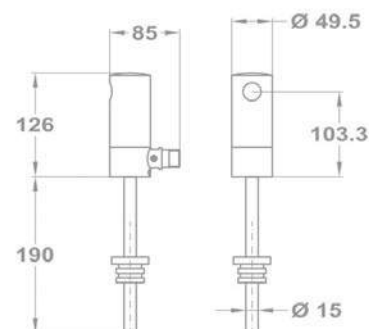

Új

Elektromos mosdó csaptelep MLU30XL 180-7551-20

- Integrált hőmérséklet szabályozóval
- Szennyeződésgyűjtő szűrőkkel
- Visszacsapó szeleppel
- Vandálbiztos kialakítás
- Üzemi nyomás 0,1-0,6 MPa
- 6 l/perc vízbocsátású vízkömentes
- Integrált perlátorral
- Perlátor mérete: M20x1
- Integrált mágnesszeleppel
- Automatikus víz-stop 5 perc folyamatos
- Használat után
- Alacsony töltöttségi szint jelzés az elemmel
- Működtetett típusoknál
- Tápfeszültség megszűnése esetén a
- Mágnesszelep automatikusan lezár
- Flexibilis bekötőcsővel: 3/8"
- Távirányítóval beállítható paraméterek

Energia ellátás:

- 6V-os mágnesszelep 4x1,5V alkáli elemmel
  180-7551-20

Elektromos süllyszettelt vizele öblítő MLP

- Szennyeződésgyűjtő szűrőkkel
- Vandálbiztos kialakítás
- Integrált mágnesszeleppel
- Öblítés kezdete a tartomány elhagyása után: 2 s
- Távirányítóval állítható öblítési idő: 0,5-15 s
- Térfogatáram szabályozás a csatlakozóba épített gömbcsappal
- Érzékelési tartomány: 0,3-0,7 m
- Térfogatáram: 12 l/min
- Be/Ki csatlakozás 3/4" külső
- Automatikus öblítés 24 óra nem használat után
- Alacsony elem töltöttségi szint kijelzése
- Tápfeszültség megszűnése esetén a mágnesszelep automatikusan lezár
- Műanyag rögzítő doboz - 140x140x75 mm
- Krómozott rozsdamentes takaró lap - 170x170x10 mm
- Vizele csatlakozás: Rozsdamentes acél cső Ø20x250 mm
- Távirányítóval beállítható paraméterek

Energia ellátás:

- MLP 06K 6V-os mágnesszelep, 4x1,5V alkáli elemmel 584-7501-00
- MLP 02KZ 6V-os mágnesszelep, 230V/50Hz hálózati egységgel 584-7511-00
- MLP 02K 24V-os mágnesszelep (hálózati egység nem tartozék) 584-7521-00

Elektromos vizele öblítő MLP09 184-7501-00