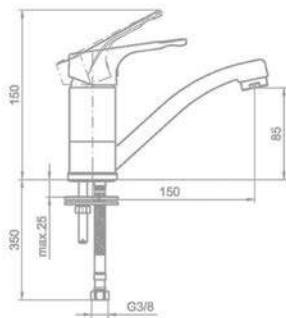

### 5 év garancia

A Mofém és Teka csaptelepekre 5 év garanciát és 10 év alkatrészellátást vállalunk.

**Junior Evo bojler mosdó csaptelep**  
160-0020-00

- Alsó bekötésű, nyílt rendszerű bojlerrekhez
- Forgatható kifolyócsővel
- Kifolyócső: 150 mm
- Egyedi biztonsági sugárvezetővel
- Sugárvezető mérete: M24x1
- 35 mm kerámia vezérlőegységgel
- Flexibilis bekötőcsővel: 3/8"