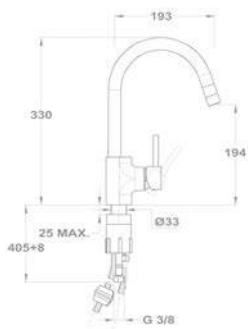

EVO X mosogató csaptelep

152-0082-00

- Kihúzható 1 funkciós zuhanyfej
- Forgatható felső kifolyócsővel
- Kifolyócső: 193 mm
- Vízkömentes perlátorral
- Perlátor mérete: M24x1
- 35 mm kerámia vezérlőegységgel
- Flexibilis bekötőcsővel: 3/8"
- Easy quick rögzítés