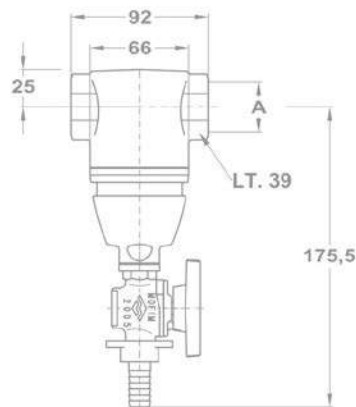

Iszapleválasztó

- Zárt rendszerű fűtési rendszerekhez
- Maximális nyomás: 10 bar
- Maximális hőmérséklet: 120°C
- Légbuborék méret: min. 20-50 µm
- PALL gyűrűvel töltött fémosár:
- Belépő víz sebessége lelassul, a szennyeződés részecskéi leesnek a szerelvény aljára.
- Gömbcsap megnyitásával lehet üríteni.
- Beépítés: kazán elé a visszatérő vezetékre.

Csatlakozási méret: 3/4" 118-0011-00

Csatlakozási méret: 1" 118-0008-00