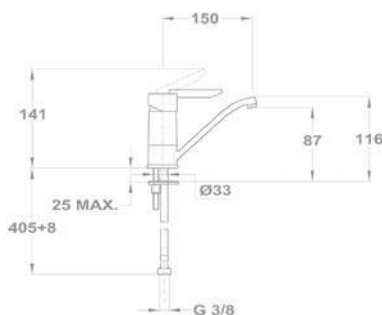

UP TO
50%

Mosdó csaptelep 150-0034-00

- Leeresztő szeleppel
- 7,5-9 l/perc vízbocsátású vízkömentes perlátorral
- Perlátor mérete: M22x1
- 35 mm kerámia vezérlőegységgel
- Flexibilis bekötőcsővel: 3/8"

Leeresztő szelep nélkül 150-0033-00

UP TO
50%

Mosdó csaptelep 150-0051-00

- Forgatható kifolyócsővel
- Kifolyócső: 150 mm
- 7,5-9 l/perc vízbocsátású vízkömentes perlátorral
- Perlátor mérete: M24x1
- 35 mm kerámia vezérlőegységgel
- Flexibilis bekötőcsővel: 3/8"
- Leeresztő szelep nélkül

Kádtöltő csaptelep 151-0021-00

- Vízkömentes Basic kézi zuhannyal
- Automata zuhanyváltóval
- 1500 mm gégecsővel
- Fali Basic zuhanytartóval
- 35 mm kerámia vezérlőegységgel
- Vízkömentes perlátorral
- Perlátor mérete: M24x1

Zuhanyzett nélkül 151-0021-03

151-0021-00