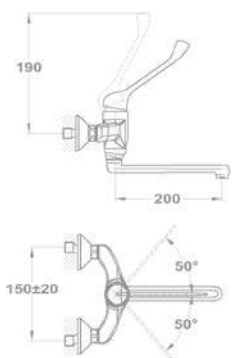

Orvosi mosogató csaptelep
159-0023-00

- Forgatható alsó kifolyócsővel
- Kifolyócső: 200 mm
- Vízkömentes perlátorral
- Perlátor mérete: M24x1
- 35 mm kerámia vezérlőegységgel
- Zajscökkentő elemmel