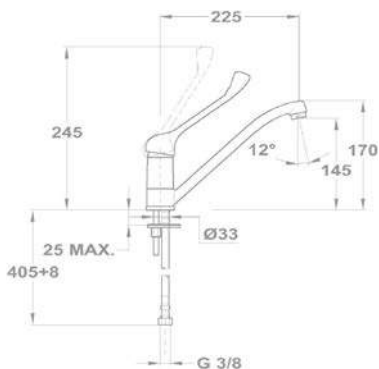

Orvosi mosogató csaptelep

159-1551-02

- Forgatható alsó kifolyócsővel
- Kifolyócső: 225 mm
- Vízkömentes perlátorral
- Perlátor mérete: M24x1
- 40 mm kerámia vezérlőegységgel
- Flexibilis bekötőcsővel: 3/8"