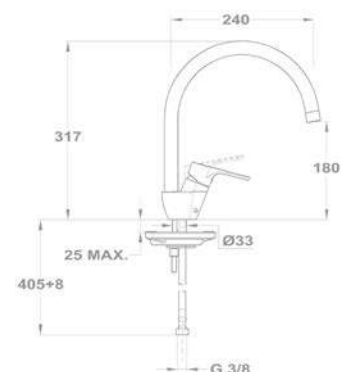

Pro mosogató csaptelep

152-1751-04

- Forgatható felső kifolyócsővel
- Kifolyócső: 240 mm
- Vízkömentes perlátorral
- Perlátor mérete: M24x1
- 35 mm kerámia vezérlőegységgel
- Flexibilis bekötőcsővel: 3/8"