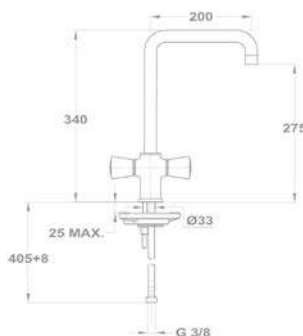

Ajánlott kiegészítők

WC kefe fali tartóval 501-1080-00

Szappantartó, tányéros 501-1021-00

Törölközőtartó, dupla 501-1011-00

Sarokszelep 1/2" - 3/8" 163-0006-00