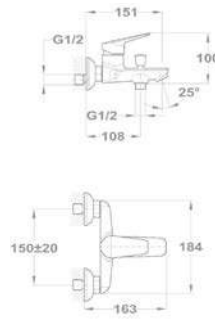

Zuhanyzett nélkül 151-1851-00