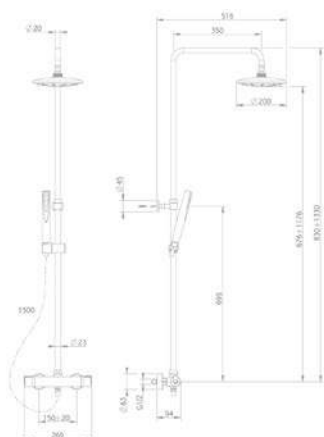

### Junior Evo termostátos zuhanyrendszer

170-0004-00

- Junior EVO termostátos csapterlep felső kifolyóval
- Biztonsági hőmérséklet stop 38 °C-on
- Integrált zuhanyváltó
- Állítható teleszkópos felszállócsővel, személyre szabható magasság:
  - › Min. magasság: 998 mm
  - › Max. magasság: 1168 mm
- Állítható zuhanytartó
- Vízkömentes zuhanyfej Ø200 mm
- Vízkömentes 1 funkciós kézizuhany
- Megerősített fém gégecső 1500 mm