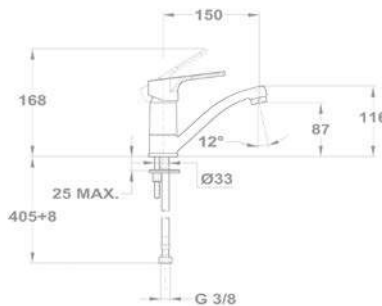

Zuhany csaptelep 153-1701-00

- Vízkömentes Basic kézi zuhannyal
- 1500 mm gégecsővel
- Fali Basic zuhanytartóval
- 35 mm kerámia vezérlőegységgel