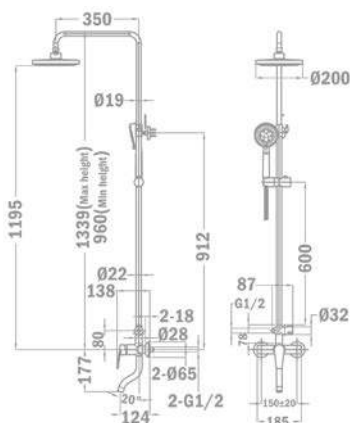

153-1901-02