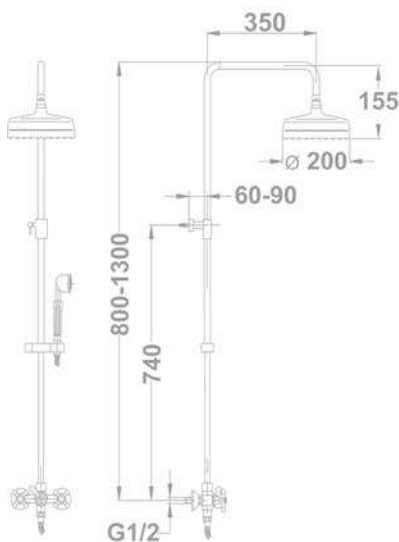

Treff zuhanyrendszer 143-0007-00

- Treff zuhany csaptelep, felső kifolyóval
- Mechanikus zuhanyváltó (baloldali állásban a kézizuhany, váltáskor a zuhanyfej irányába áramlik a víz)
- Állítható teleszkópos felszállócsővel, személyre szabható magasság:
  - › Min. magasság: 800 mm
  - › Max. magasság: 1300 mm
- Állítható zuhanytartó
- Vízkömentes zuhanyfej Ø200 mm
- Vízkömentes, 1 funkciós kézizuhany
- Megerősített fém gégecső 1500 mm