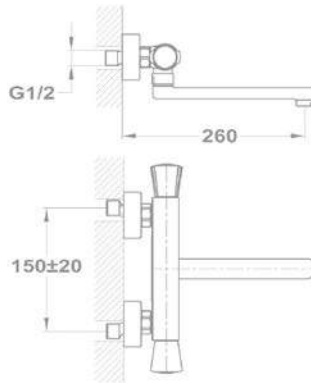

Új

Zuhany csaptelep 143-1301-00

- Vízkömentes Basic kézizuhannyal
- 1500 mm gégecsővel
- Fali Basic zuhanytartóval
- Kerámiás felsőrészszel

Zuhanyzett nélkül 143-1351-00

Új

Mosogató csaptelep 142-1351-00

- Forgatható alsó kifolyócsővel
- Kifolyócső: 200 mm
- Vízkömentes perlátorral
- Perlátor mérete: M24x1
- Kerámiás felsőrészszel

Új

Mosogató csaptelep 142-1351-01

- Forgatható felső kifolyócsővel
- Kifolyócső: 180 mm
- 7,5-9 l/perc vízbocsátású vízkömentes perlátorral
- Perlátor mérete: M22x1
- Kerámiás felsőrészszel
- Flexibilis bekötőcsővel: 3/8"
- Leeresztő szelep nélkül

Új

Mosogató csaptelep 142-1351-02

- Forgatható felső kifolyócsővel
- Kifolyócső: 240 mm
- 7,5-9 l/perc vízbocsátású
- Vízkömentes perlátorral
- Perlátor mérete: M22x1
- Kerámiás felsőrészszel
- Flexibilis bekötőcsővel: 3/8"
- Leeresztő szelep nélkül

Új

Mosogató csaptelep 142-1351-03

- Forgatható felső kifolyócsővel
- Kifolyócső: U200 mm
- 7,5-9 l/perc vízbocsátású
- Vízkömentes perlátorral
- Perlátor mérete: M22x1
- Kerámiás felsőrészszel
- Flexibilis bekötőcsővel: 3/8"
- Leeresztő szelep nélkül

Ajánlott kiegészítők

WC kefe fali tartóval 501-1080-00

Szappantartó, tányéros 501-1021-00

Törölközőtartó, dupla 501-1011-00

Sarokszelep 1/2" - 3/8" 163-0006-00