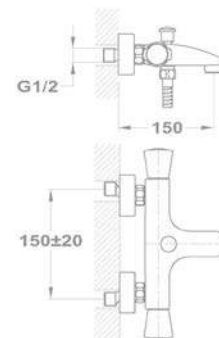

Zuhanyzett nélkül 141-1351-00