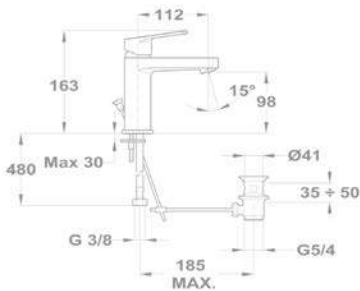

### Leeresztő szelep nélkül 150-1951-00

UP TO  
50%