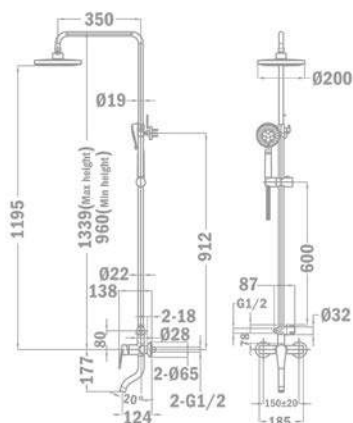

VIDEÓ

153-1901-02