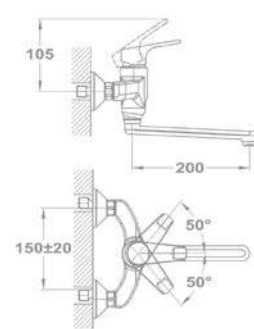

Mosogató csaptelep

152-0047-00

- Forgatható alsó kifolyócsővel
- Kifolyócső: 200 mm
- Vízkömentes perlátorral
- Perlátor mérete: M24x1
- 35 mm kerámia vezérlőegységgel
- Zajcsökkentő elemmel