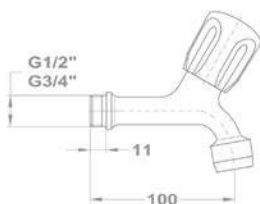

Kifolyószelep

- Tömlővéggel

1/2" 162-0001-00

3/4" 162-0002-00