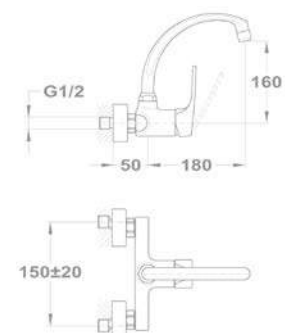

UP TO
50%

Mosdó csaptelep 150-0043-00

- Leeresztő szeleppel
- 7,5-9 l/perc vízbocsátású vízkömentes perlátorral
- Perlátor mérete: M24x1
- 35 mm kerámia vezérlőegységgel
- Flexibilis bekötőcsővel: 3/8"

Leeresztő szelep nélkül 150-0042-00

UP TO
50%

Mosdó csaptelep 150-0054-00

- Forgatható kifolyócsővel
- Kifolyócső: 150 mm
- 7,5-9 l/perc vízbocsátású vízkömentes perlátorral
- Perlátor mérete: M24x1
- 35 mm kerámia vezérlőegységgel
- Flexibilis bekötőcsővel: 3/8"
- Leeresztő szelep nélkül

Új

Kádtöltő csaptelep 151-0059-00

- Vízkömentes Basic kézi zuhannyal
- Automata zuhanyváltóval
- 1500 mm gégecsővel
- Fali Basic zuhanytartóval
- 35 mm kerámia vezérlőegységgel
- Vízkömentes perlátorral
- Perlátor mérete: M24x1

Zuhanyzett nélkül 151-0059-02

Új

Zuhany csaptelep 153-0039-00

- Vízkömentes Basic kézi zuhannyal
- 1500 mm gégecsővel
- Fali Basic zuhanytartóval
- 35 mm kerámia vezérlőegységgel

Zuhanyzett nélkül 153-0039-02

Mosogató csaptelep 652-0075-00

- Forgatható alsó kifolyócsővel
- Kifolyócső: 225 mm
- Vízkömentes perlátorral
- Perlátor mérete: M24x1
- 35 mm kerámia vezérlőegységgel
- Flexibilis bekötőcsővel: 3/8"

Új

Mosogató csaptelep 152-0036-00

- Forgatható felső kifolyócsővel
- Kifolyócső: 180 mm
- Vízkömentes perlátorral
- Perlátor mérete: M24x1
- 35 mm kerámia vezérlőegységgel