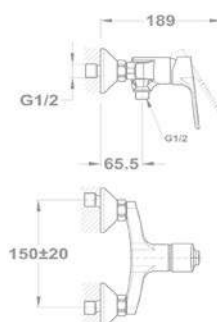

Zuhanyzett nélkül 153-1751-00