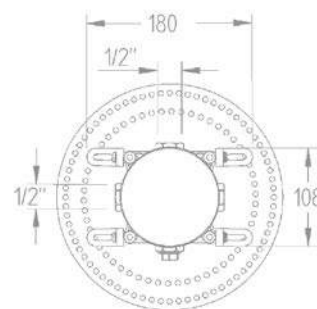

MULTI-BOX® falsík alatti elem

172-0001-00

- Állítható rögzítő fülekkel
- Utólagos finom igazítás
- Széles beépítési mérettartomány (85-112 mm)
- Párazáró koronggal
- Egyszerű szerelés
- 4 db 1/2"-os csatlakozás:
  2 db bemenet+ 2 db kimenet
- 1 db záró dugóval
- Átöblítő elemmel