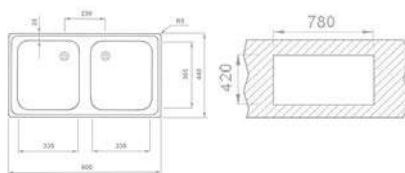

Beépítési lehetőségek

- ▣ Hagyományos, ráépíthető
- ▢ A sorközépen álló mosogatószekrény (modul) szélessége min. 80 cm