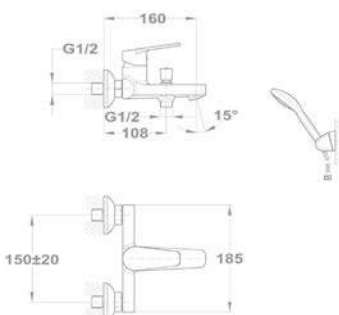

Zuhanszett nélkül 151-1951-00