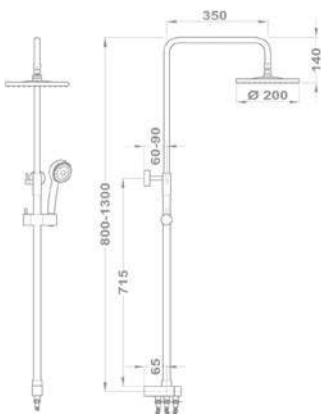

**Junior Evo** zuhanyrendszer  
275-0059-07

- Univerzális szerelési rendszer: csatlakoztatható bármely nem süllyesztett
- Kád- és zuhany csaptelephez
- Mechanikus zuhanyváltó (alaphelyzetben a zuhanyfej, váltáskor a kézi zuhany irányába áramlik a víz)
- Állítható teleszkópos felszállócsővel, személyre szabható magasság:
  - › Min. magasság: 998 mm
  - › Max. magasság: 1168 mm
- Állítható zuhanytartó
- Vízkömentes zuhanyfej Ø200 mm
- Vízkömentes 3 funkciós kézi zuhany
- Megerősített fém gégecső 1500 mm
- Fém flexibilis bekötőcső (80 cm) a csaptelep és a zuhanyrendszer közt
- Figyelem: nem tartalmazza a csaptelepet!