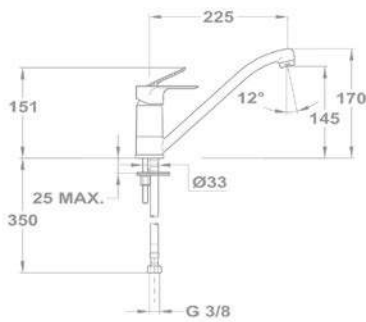

- Forgatható alsó kifolyócsővel
- Kifolyócső: 225 mm
- Vízkömentes perlátorral
- Perlátor mérete: M24x1
- 40 mm kerámia vezérlőegységgel
- Flexibilis bekötőcsővel: 3/8"