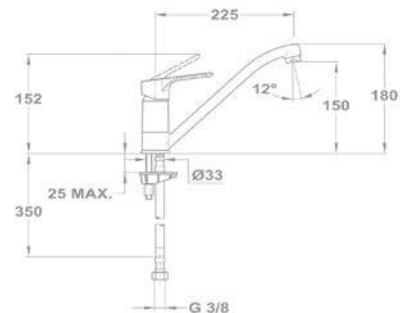

Új

Mosogató csaptelep 152-1751-05

- Forgatható felső kifolyócsővel
- Kifolyócső: L200 mm
- Vízkömentes perlátorral
- Perlátor mérete: M24x1
- 35 mm kerámia vezérlőegységgel
- Flexibilis bekötőcsővel: 3/8"

Új

Mosogató csaptelep 152-1751-04

- Forgatható felső kifolyócsővel
- Kifolyócső: 240 mm
- Vízkömentes perlátorral
- Perlátor mérete: M24x1
- 35 mm kerámia vezérlőegységgel
- Flexibilis bekötőcsővel: 3/8"

Mosogató csaptelep 152-1751-02

- Forgatható alsó kifolyócsővel
- Kifolyócső: 225 mm
- Vízkömentes perlátorral
- Perlátor mérete: M24x1
- 35 mm kerámia vezérlőegységgel
- Flexibilis bekötőcsővel: 3/8"

2 in 1

Kád-mosdó (KMT) csaptelep

155-1701-10

- Vízkömentes Basic kézi zuhannyal
- Csaptelep testbe integrált automata zuhanyváltóval
- 1500 mm gégecsővel
- Fali Basic zuhanytartóval
- Forgatható kifolyócsővel
- Kifolyócső: 300 mm
- 35 mm kerámia vezérlőegységgel

Zuhanyzett nélkül 155-1751-10

151-1701-00