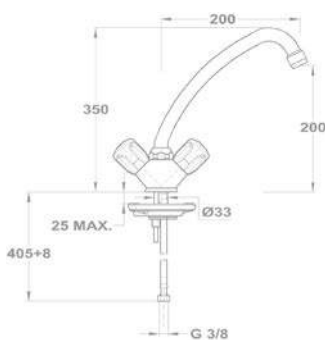

Mosogató csaptelep 142-0148-00

- Forgatható alsó kifolyócsővel
- Kifolyócső: 200 mm
- Vízkömentes perlátorral
- Perlátor mérete: M22x1
- Hagyományos felsőrészsel