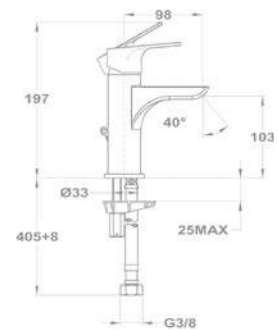

Cascade mosdó csaptelep 150-1501-10

- Leeresztő szeleppel
- Anti splash és vízmegtakarítási rendszer (5 l/perc)
- Optimalizált vízfogyasztás
- 35 mm kerámia vezérlőegységgel
- Flexibilis bekötőcsővel: 3/8"