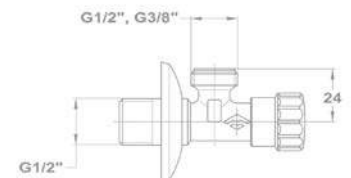

Kifolyószelep 162-0035-07

- Perlátorral
- Dizájn kivitel
- 1/2"

Kifolyószelep 162-0035-17

- Tömlővéggel
- Dizájn kivitel
- 1/2"

Kifolyószelep

- Tömlővéges és közvetlen gyorscsatlakozási lehetőséggel
- Légbeszívóval

1/2" 162-0007-00

3/4" 162-0008-00

Kifolyószelep

- Perlátorral

1/2" 162-0005-00

3/4" 162-0006-00

Kifolyószelep

- Tömlővéggel

1/2" 162-0001-00

3/4" 162-0002-00

Sarokszelep

1/2" - 1/2" 163-0002-00

1/2" - 3/8" 163-0006-00