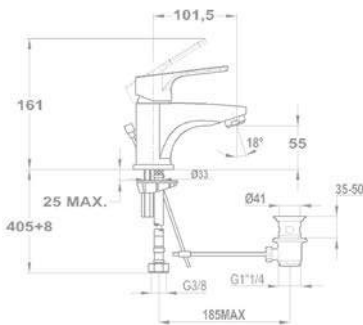

### Leeresztő szelep nélkül 150-1751-00