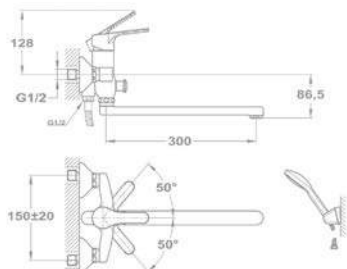

Zuhanyzett nélkül 155-1751-10