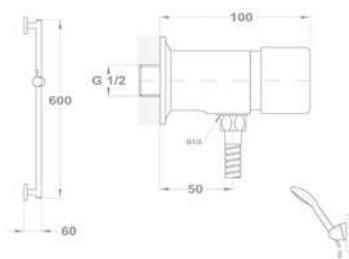

M-Press automata zuhany szelep

143-0118-01

- Működési nyomás tartomány: 0,2 - 10 bar (ajánlott: 6 bar)
- Működési hőmérséklet tartomány: 4 - 65 °C
- Gyárilag beállított időzítési érték: 40 ± 1 sec.
- Átfolyó vízmennyiség: 12 ± 1 liter/min. (3 bar nyomáson)
- Vízfogyasztás egyszeri működésnél: kb. 8 liter (3 bar)
- Szabvány megfelelés: MSZ EN 816