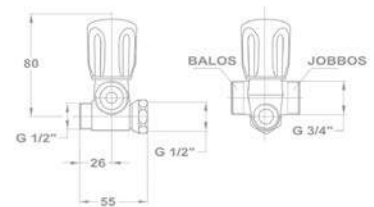

Jobbos 167-0001-00

Balos 167-0002-00