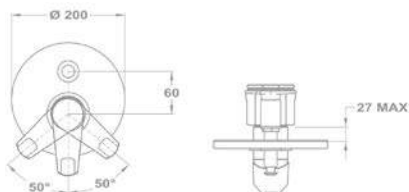

Süllyesztett zuhany csaptelep falon kívüli része 153-0065-00

- 40 mm kerámia vezérlőegységgel
- Fém takarótányérral
- Zuhanszett nélkül