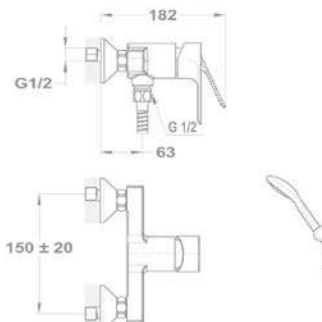

Zuhanszett nélkül 153-1551-00