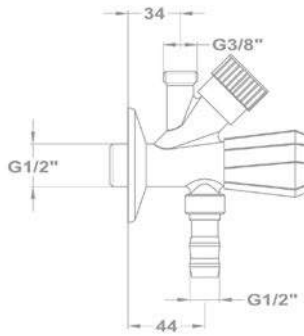

Kombinált sarokszelep 163-0015-01

- Mosógép/mosogatógép csatlakozó - 3/4"
- Mosdó csatlakozó - 3/8"
- Fali csatlakozó - 1/2"
- Visszacsapó szeleppel
- Szabályozható, cserélhető felsőrészsel
- Tömlővéggel

Állószelep Eurosztár 146-0042-00

- Hagyományos felsőrészsel
- Vízkömentes perlátorral: M22x1

Sugárvezetővel 146-0043-00