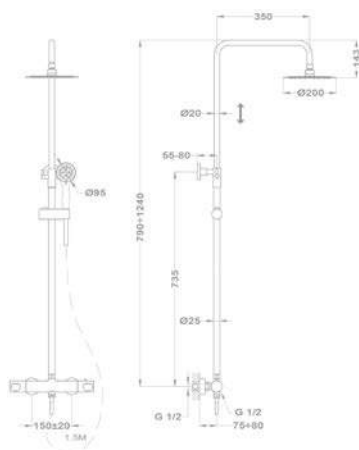

Termostátos zuhanyrendszer

170-1901-00

- Termostátos csaptelep felső kifolyóval
- Biztonsági hőmérséklet stop 38 °C-on
- Hideg csapteleptest rendszer
- Integrált automata zuhanyváltó
- Állítható teleszkópos felszállócsővel, személyre szabható magasság:
  - › Min. magasság: 790 mm
  - › Max. magasság: 1240 mm
- Állítható zuhanytartó
- Vízkömentes Ultraslim zuhanyfej Ø200 mm
- Vízkömentes 3 funkciós kézizuhany
- Megerősített fém gégecső 1500 mm

Dual Control zuhanyrendszer

153-1901-03

- Dual control csaptelep felső kifolyóval
- Hideg csapteleptest rendszer
- Integrált zuhanyváltó
- Állítható teleszkópos felszállócsővel, személyre szabható magasság:
  - › Min. magasság: 730 mm
  - › Max. magasság: 1310 mm
- Állítható zuhanytartó
- Vízkömentes Ultraslim zuhanyfej Ø250 mm
- Vízkömentes 3 funkciós kézizuhany
- Csavarodásmentes PVC gégecső 1500 mm

2018 őszétől