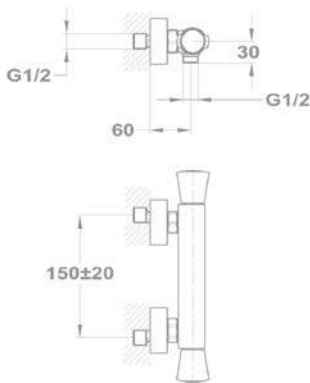

Zuhanyzett nélkül 143-1351-00