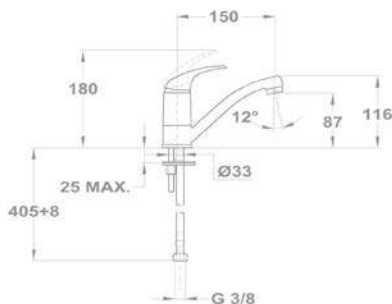

UP TO
50%

Mosdó csaptelep 150-0018-00

- Leeresztő szeleppel
- 7,5-9 l/perc vízbocsátású vízkömentes perlátorral
- Perlátor mérete: M24x1
- 35 mm kerámia vezérlőegységgel
- Flexibilis bekötőcsővel: 3/8"

Leeresztő szelep nélkül 150-0021-00

UP TO
50%

Mosdó csaptelep 150-0050-00

- Forgatható kifolyócsővel
- Kifolyócső: 150 mm
- 7,5-9 l/perc vízbocsátású vízkömentes perlátorral
- Perlátor mérete: M24x1
- 35 mm kerámia vezérlőegységgel
- Flexibilis bekötőcsővel: 3/8"
- Leeresztő szelep nélkül

Kádtöltő csaptelep 151-0012-00

- Vízkömentes Basic kézi zuhannyal
- Automata zuhanyváltóval
- 1500 mm gégecsővel
- Fali Basic zuhanytartóval
- 35 mm kerámia vezérlőegységgel
- Vízkömentes perlátorral
- Perlátor mérete: M24x1

Zuhanyzett nélkül 151-0012-02