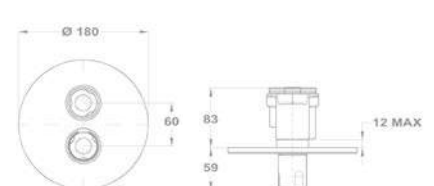

Junior Evo Süllyesztett
termosztátos zuhany csaptelep kétutas 170-0005-00

- Kétutas
- Biztonsági hőmérséklet STOP 38°C-on
- Szűrővel védett visszaáramlás gátló szelepek
- Zuhanszett nélkül