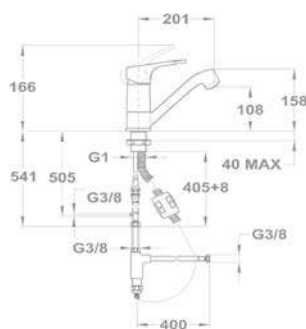

Mosogató csaptelep 152-0050-00

- Forgatható alsó kifolyócsővel
- Kifolyócső: 201 mm
- Vízkömentes perlátorral
- Perlátor mérete: M24x1
- Kihúzható vízkömentes kétfunkciós zuhanyfejfel
- 40 mm kerámia vezérlőegységgel
- Flexibilis bekötőcsővel: 3/8"