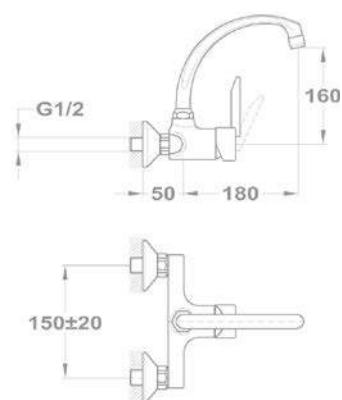

Mosogató csaptelep 152-0034-00

- Forgatható felső kifolyócsővel
- Kifolyócső: 180 mm
- Vízkömentes perlátorral
- Perlátor mérete: M24x1
- 35 mm kerámia vezérlőegységgel