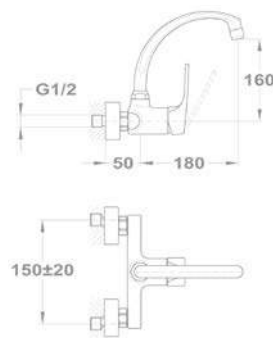

Új

Bridge mosogató csaptelep 152-1851-00

- Forgatható alsó kifolyócsővel
- Kifolyócső: 225 mm
- Vízkömentes perlátorral
- Perlátor mérete: M24x1
- 35 mm kerámia vezérlőegységgel
- Flexibilis bekötőcsővel: 3/8"