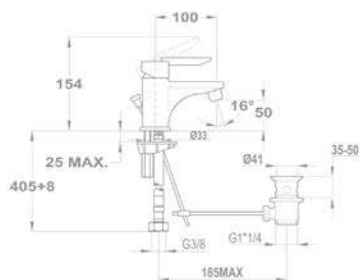

Leeresztő szelep nélkül 150-0033-00

UP TO
50%

Mosdó csaptelep 150-0051-00

- Forgatható kifolyócsővel
- Kifolyócső: 150 mm
- 7,5-9 l/perc vízbocsátású vízkömentes perlátorral
- Perlátor mérete: M24x1
- 35 mm kerámia vezérlőegységgel
- Flexibilis bekötőcsővel: 3/8"
- Leeresztő szelep nélkül