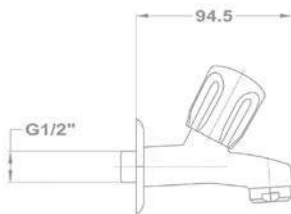

- Perlátorral
- Dizájn kivitel
- 1/2"

**Kifolyószelep 162-0035-17**

- Tömlővéggel
- Dizájn kivitel
- 1/2"

**Kifolyószelep**

- Tömlővéges és közvetlen gyorscsatlakozási lehetőséggel
- Légbeszívóval

1/2" 162-0007-00