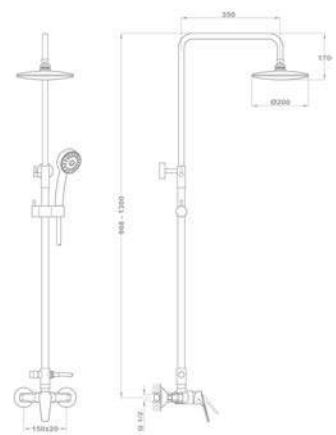

Új

Evo X termosztátos zuhanyrendszer 170-0009-00

- Termosztátos csaptelep felső kifolyóval
- Biztonsági hőmérséklet stop 38 °C-on
- Hideg csapteleptest rendszer
- Integrált zuhanyváltó
- Állítható teleszkópos felszállócsővel, személyre szabható magasság:
  - › Min. magasság: 790 mm
  - › Max. magasság: 1240 mm
- Állítható zuhanytartó
- Vízkömentes zuhanyfej Ø250 mm
- Vízkömentes 1 funkciós kézizuhany
- Megerősített fém gégecső 1500 mm

Junior Evo termosztátos zuhanyrendszer 170-0004-00

- Junior EVO termosztátos csaptelep felső kifolyóval
- Biztonsági hőmérséklet stop 38 °C-on
- Integrált zuhanyváltó
- Állítható teleszkópos felszállócsővel, személyre szabható magasság:
  - › Min. magasság: 998 mm
  - › Max. magasság: 1168 mm
- Állítható zuhanytartó
- Vízkömentes zuhanyfej Ø200 mm
- Vízkömentes 1 funkciós kézizuhany
- Megerősített fém gégecső 1500 mm

Junior Evo zuhanyrendszer 153-0048-00

- Junior EVO zuhany csaptelep felső kifolyóval
- Automata zuhanyváltó (alaphelyzetben a kézizuhany, váltáskor a zuhanyfej irányába áramlik a víz)
- Állítható teleszkópos felszállócsővel, személyre szabható magasság:
  - › Min. magasság: 998 mm
  - › Max. magasság: 1168 mm
- Állítható zuhanytartó
- Vízkömentes zuhanyfej Ø200 mm
- Vízkömentes 3 funkciós kézizuhany
- Megerősített fém gégecső 1500 mm