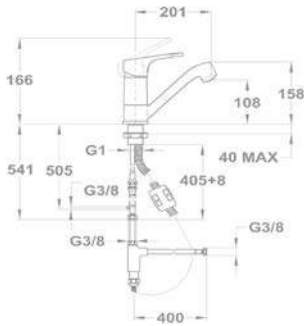

Junior Evo mosogató csaptelep

152-0050-00

- Forgatható alsó kifolyócsővel
- Kifolyócső: 201 mm
- Vízkömentes perlátorral
- Perlátor mérete: M24x1
- Kihúzható vízkömentes kétfunkciós zuhanyfejjel
- 40 mm kerámia vezérlőegységgel
- Flexibilis bekötőcsővel: 3/8"