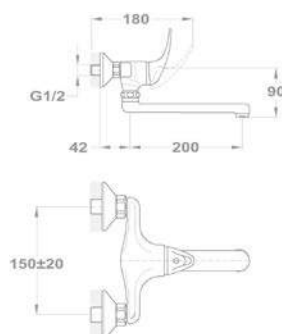

Junior mosogató csaptelep 152-0023-00

- Forgatható alsó kifolyócsővel
- Kifolyócső: 200 mm
- Vízkömentes perlátorral
- Perlátor mérete: M24x1
- 35 mm kerámia vezérlőegységgel

Új

Inka mosogató csaptelep 152-0036-00

- Forgatható felső kifolyócsővel
- Kifolyócső: 180 mm
- Vízkömentes perlátorral
- Perlátor mérete: M24x1
- 35 mm kerámia vezérlőegységgel