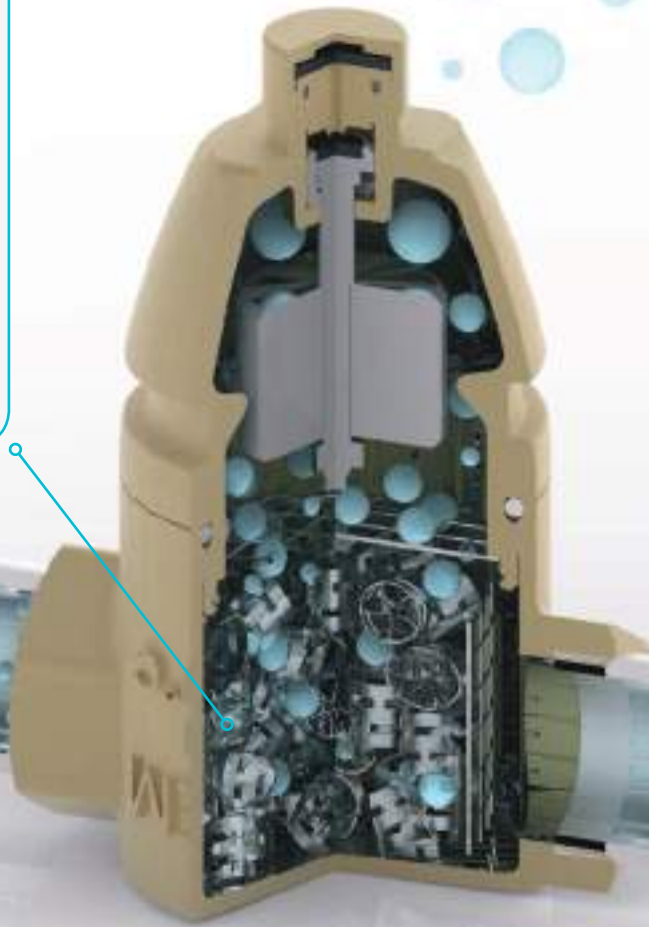

PALL gyűrű:

- A Bernoulli-egyenlet értelmében, az áramvonalba épített terelő lemezek hatására lecsökken a statikus nyomás, ennek következtében kiválnak a rendszerből a légbuborékok és a szennyeződések.
- Kis méretű légbuborékok és szennyeződések a gyűrűk felületén megnőnek és összeállnak, majd a szerelvény felső illetve alsó részébe gyűlnek össze.

Lég- és iszapleválasztó

MOFÉM iszap- és buborék leválasztók előnyei:

- Magas minőségű sárgaréz alapanyagból készül
- Megbízható működés
- Csökkenti az áramlási zajokat és a keringési zavarokat
- Elkerülhetőek a korróziós károk (légbuborék leválasztó)
- Használatával csökkentjük a rendszer karbantartási költségeket
- Kazánvédelem (Iszapleválasztó, beépítése nélkül a kazán garanciája elveszik)
- Teljes méret és típusválaszték
- A termékek 100%-os minőségellenőrzésen esnek át
- Magyar fejlesztői munka és tapasztalt gyártástechnológia ötvözete
- Egyszerű szerelés