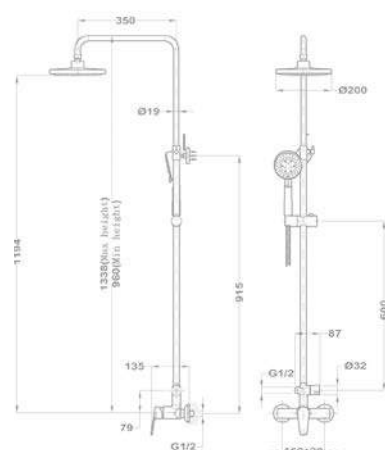

Termostátos zuhanyrendszer

170-1901-00

- Termostátos csaptelep felső kifolyóval
- Biztonsági hőmérséklet stop 38 °C-on
- Hideg csapteleptest rendszer
- Integrált automata zuhanyváltó
- Állítható teleszkópos felszállócsővel, személyre szabható magasság:
  - › Min. magasság: 790 mm
  - › Max. magasság: 1240 mm
- Állítható zuhanytartó
- Vízkömentes Ultraslim zuhanyfej Ø200 mm
- Vízkömentes 3 funkciós kézizuhany
- Megerősített fém gégecső 1500 mm

Dual Control zuhanyrendszer

153-1901-03

- Dual control csaptelep felső kifolyóval
- Hideg csapteleptest rendszer
- Integrált zuhanyváltó
- Állítható teleszkópos felszállócsővel, személyre szabható magasság:
  - › Min. magasság: 730 mm
  - › Max. magasság: 1310 mm
- Állítható zuhanytartó
- Vízkömentes Ultraslim zuhanyfej Ø250 mm
- Vízkömentes 3 funkciós kézizuhany
- Csavarodásmentes PVC gégecső 1500 mm

2018 őszétől

Zuhanyrendszer

153-1901-01

- Zenit zuhany csaptelep felső kifolyóval
- Mechanikus kerámia zuhanyváltó
- Állítható teleszkópos felszállócsővel, személyre szabható magasság:
  - › Min. magasság: 960 mm
  - › Max. magasság: 1338 mm
- Állítható zuhanytartó
- Vízkömentes zuhanyfej Ø200 mm
- Vízkömentes 3 funkciós kézizuhany
- Megerősített fém gégecső 1500 mm