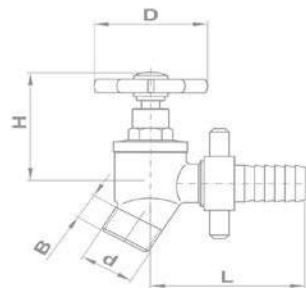

Kerti locsoló szelep

Névleges méret		Jellemző méretek mm-ben						Víznyomáscsökkentő
mm	inch	L	H	L	H	D	Kód	
15	1/2"	65	40	8	1/2"	56,2	111-0001-00	
20	3/4"	65	40	8	3/4"	56,2	111-0002-00	
25	1"	65	40	12	1"	56,2	111-0003-00