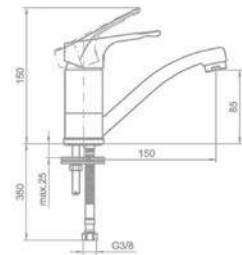

UP TO 60%

Mosdó csaptelep 150-0058-00

- Leeresztő szeleppel
- 5 l/perc vízbocsátású vízkömentes perlátorral
- Perlátor mérete: M24x1
- 35 mm kerámia vezérlőegységgel
- Flexibilis bekötőcsővel: 3/8"

Leeresztő szelep nélkül 150-0057-00

ÚJ

UP TO 60%

Magasított mosdó csaptelep 150-0060-00

- Forgatható kifolyócsővel
- Kifolyócső: 150 mm
- 5 l/perc vízbocsátású vízkömentes perlátorral
- Perlátor mérete: M24x1
- 35 mm kerámia vezérlőegységgel
- Flexibilis bekötőcsővel: 3/8"
- Leeresztő szelep nélkül

Bojler mosdó csaptelep 160-0020-00

- Alsó bekötésű, nyílt rendszerű bojlerreklékhez
- Forgatható kifolyócsővel
- Kifolyócső: 150 mm
- Egyedi biztonsági sugárvezetővel
- Sugárvezető mérete: M24x1
- 35 mm kerámia vezérlőegységgel
- Flexibilis bekötőcsővel: 3/8"

ÚJ

UP TO 60%

Magasított mosdó csaptelep 150-0061-00

- 5 l/perc vízbocsátású vízkömentes perlátorral
- Perlátor mérete: M24x1
- 35 mm kerámia vezérlőegységgel
- Flexibilis bekötőcsővel: 3/8"
- Leeresztő szelep nélkül

ÚJ

UP TO 60%

EVO X Mosdó csaptelep 150-0074-00

- Forgatható felső kifolyócsővel
- Kifolyócső: 130 mm
- 5l/perc vízbocsátású vízkömentes perlátorral
- Perlátor mérete: M22x1
- 35 mm kerámia vezérlőegységgel
- Flexibilis bekötőcsővel: 3/8"
- Leeresztő szelep nélkül

UP TO 60%

Bide csaptelep 154-0047-00

- Leeresztő szeleppel
- Vízkömentes perlátorral
- Perlátor mérete: M24x1
- 35 mm kerámia vezérlőegységgel
- Flexibilis bekötőcsővel: 3/8"