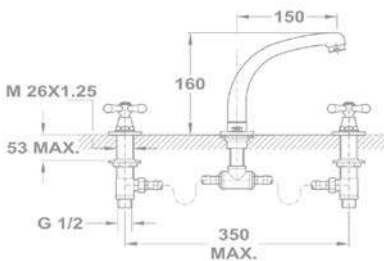

UP TO
50%

Alsó bekötésű mosdó csaptelep 140-0017-00

- Kerámiás felsőrészszel
- 7,5-9 l/perc vízbocsátású vízkömentes perlátorral
- Perlátor mérete: M24x1
- Flexibilis bekötőcsővel: 3/8"
- Leeresztő szelep nélkül

UP TO
50%

Mosdó csaptelep 140-0189-30

- 7,5-9 l/perc vízbocsátású vízkömentes perlátorral
- Perlátor mérete: M24x1
- Kerámiás felsőrészszel
- Flexibilis bekötőcsővel: 3/8"
- Leeresztő szelep nélkül

UP TO
50%

Mosdó csaptelep 140-0018-30

- 7,5-9 l/perc vízbocsátású vízkömentes perlátorral
- Kifolyócső: 130 mm
- Vízkömentes perlátorral
- Perlátor mérete: M22x1
- Kerámiás felsőrészszel
- Flexibilis bekötőcsővel: 3/8"
- Leeresztő szelep nélkül

UP TO
50%

Mosdó csaptelep 140-0018-30

- Leeresztő szeleppel
- 7,5-9 l/perc vízbocsátású vízkömentes perlátorral
- Kifolyócső: 150 mm
- Vízkömentes perlátorral
- Perlátor mérete: M22x1
- Kerámiás felsőrészszel
- Flexibilis bekötőcsővel: 3/8"

Kádtöltő csaptelep 141-0013-30

- Antica vízkömentes kézizuhannyal
- 1500 mm gégecsővel
- Zuhanytartó villával
- Kerámiás felsőrészszel
- Vízkömentes perlátorral
- Perlátor mérete: M24x1

Zuhany csaptelep 143-0006-00

- Antica kézizuhannyal
- 1500 mm gégecsővel
- Zuhanytartó villával
- Kerámiás felsőrészszel