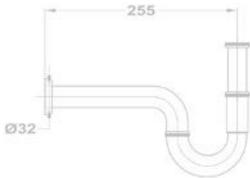

### Csőszifon 165-0027-05

- Nagy mérettartományban állítható
- Fényezett, krómozott
- Kúpos tömítőgyűrűs kivitel