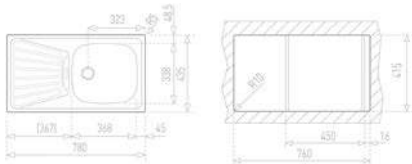

Beépítési lehetőségek

- ▣ Hagyományos, ráépíthető
- ↔ Megfordítható
- ▢ A sorközépen álló mosogatószekrény (modul) szélessége min. 45 cm