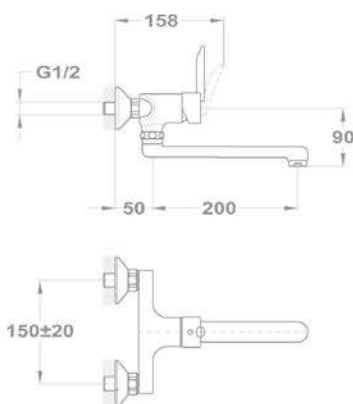

Mosogató csaptelep 152-0035-00

- Forgatható alsó kifolyócsővel
- Kifolyócső: 200 mm
- Vízkömentes perlátorral
- Perlátor mérete: M24x1
- 35 mm kerámia vezérlőegységgel