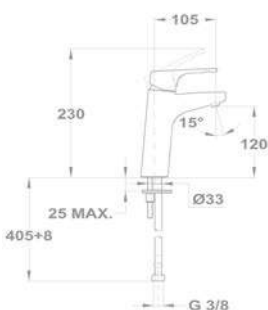

Magasított mosdó csaptelep 150-0061-00

- 5 l/perc vízbocsátású vízkömentes perlátorral
- Perlátor mérete: M24x1
- 35 mm kerámia vezérlőegységgel
- Flexibilis bekötőcsővel: 3/8"
- Leeresztő szelep nélkül