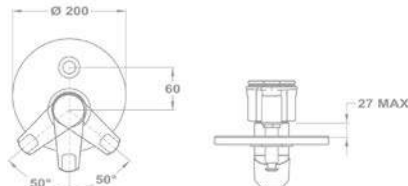

Junior Evo
Süllyesztett zuhany csaptelep
faln kívüli része 153-0065-00

- 40 mm kerámia vezérlőegységgel
- Fém takarótányérral
- Zuhanszett nélkül