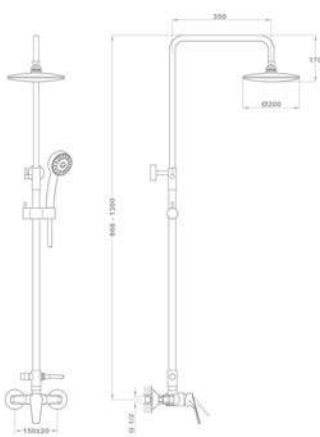

Junior Evo zuhanyrendszer

153-0048-00

- Junior EVO zuhany csapterlep felső kifolyóval
- Automata zuhanyváltó (alaphelyzetben a kézizuhany, váltáskor a zuhanyfej irányába áramlik a víz)
- Állítható teleszkópos felszállócsővel, személyre szabható magasság:
  - › Min. magasság: 998 mm
  - › Max. magasság: 1168 mm
- Állítható zuhanytartó
- Vízkömentes zuhanyfej Ø200 mm
- Vízkömentes 3 funkciós kézizuhany
- Megerősített fém gégecső 1500 mm