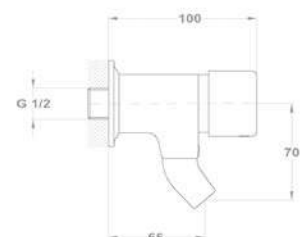

M-Press automata fali mosdó/ivókút szelep

166-0010-00

- Működési nyomás tartomány: 0,2 - 10 bar (ajánlott: 6 bar)
- Működési hőmérséklet tartomány: 4 - 65 °C
- Gyárilag beállított időzítési érték: 15 ± 5 sec.
- Átfolyó vízmennyiség: 5 ± 1 liter/min. (3 bar nyomáson)
- Vízfogyasztás egyszeri működésnél: kb. 0,8 liter (3 bar)
- Szabvány megfelelés: MSZ EN 816