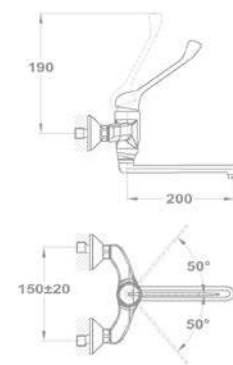

Junior Evo orvosi mosogató csaptelep 159-0023-00

- Forgatható alsó kifolyócsővel
- Kifolyócső: 200 mm
- Vízkömentes perlátorral
- Perlátor mérete: M24x1
- 35 mm kerámia vezérlőegységgel
- Zajcsökkentő elemmel