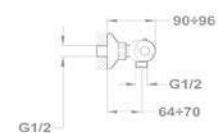

Termosztátos zuhany csaptelep 170-1751-10

- ECO gomb
- Biztonsági hőmérséklet stop 38°C-on
- Szűrővel, visszaáramlás gátló szeleppel
- Zuhanyzett nélkül