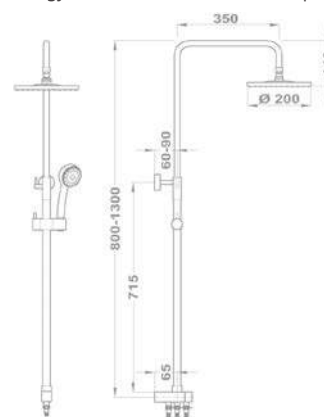

Junior Evo zuhanyrendszer

275-0059-07

- Univerzális szerelési rendszer: csatlakoztatható bármely nem süllyesztett
- Kád- és zuhany csapterlephoz
- Mechanikus zuhanyváltó (alaphelyzetben a zuhanyfej, váltáskor a kézizuhany irányába áramlik a víz)
- Állítható teleszkópos felszállócsővel, személyre szabható magasság:
  - › Min. magasság: 998 mm
  - › Max. magasság: 1168 mm
- Állítható zuhanytartó
- Vízkömentes zuhanyfej Ø200 mm
- Vízkömentes 3 funkciós kézizuhany
- Megerősített fém gégecső 1500 mm
- Fém flexibilis bekötőcső (80 cm) a csapterlep és a zuhanyrendszer közt
- Figyelem: nem tartalmazza a csapterlepet!