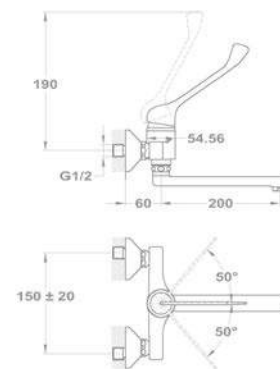

Orvosi mosogató csaptelep

159-1551-06

- Forgatható alsó kifolyócsővel
- Kifolyócső: 200 mm
- Vízkömentes perlátorral
- Perlátor mérete: M24x1
- 40 mm kerámia vezérlőegységgel
- Zajcsökkentő elemmel