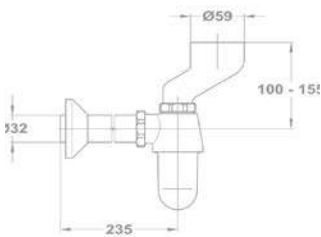

Búraszifon 165-0027-00

- Fényezett, krómozott
- Vízbocsátás: 18 l/perc
- Leeresztő szeleppel