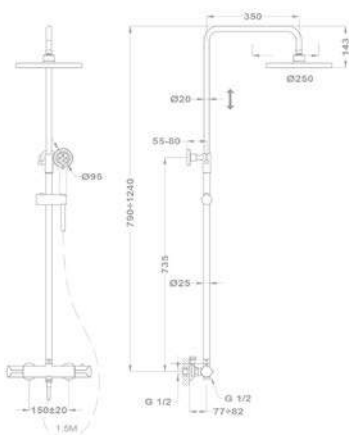

**2018 őszétől**

153-1901-02

170-0004-00

Új

**Evo X** termosztátos zuhanyrendszer 170-0009-00

- Termosztátos csaptelep felső kifolyóval
- Biztonsági hőmérséklet stop 38 °C-on
- Hideg csapteleptest rendszer
- Integrált zuhanyváltó
- Állítható teleszkópos felszállócsővel, személyre szabható magasság:
  - › Min. magasság: 790 mm
  - › Max. magasság: 1240 mm
- Állítható zuhanytartó
- Vízkömentes zuhanyfej Ø250 mm
- Vízkömentes 1 funkciós kézizuhany
- Megerősített fém gégecső 1500 mm