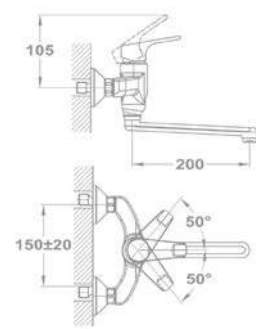

Junior Evo mosogató csaptelep

152-0047-00

- Forgatható alsó kifolyócsővel
- Kifolyócső: 200 mm
- Vízkömentes perlátorral
- Perlátor mérete: M24x1
- 35 mm kerámia vezérlőegységgel
- Zajcsökkentő elemmel