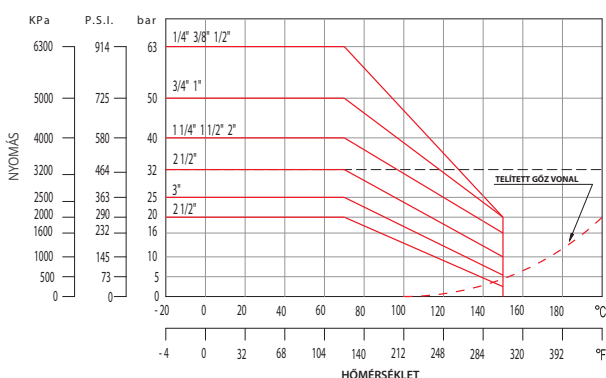

Névleges méret	Jellemző méretek mm-ben							KB Kód
	A	C	E	L1	L2	SW	t1	
1/4"	10	40,5	95	44	22	19	11	513-0008-00
3/8"	10	40,5	95	49	24,5	21	11,4	513-0010-00
1/2"	14	43	95	62	31	25	15	513-0015-00
3/4"	19	53	115	70	35	31	16,3	513-0020-00
1"	24	57	115	84	42	39	19,1	513-0025-00
1 1/4"	30	72,5	155	98	49	48	21,4	513-0032-00
1 1/2"	38	78,5	155	106	53	55	21,4	513-0040-00
2"	47	94	175	126	63	67	25,7	513-0050-00

NYOMÁSESESI TÁBLÁZAT