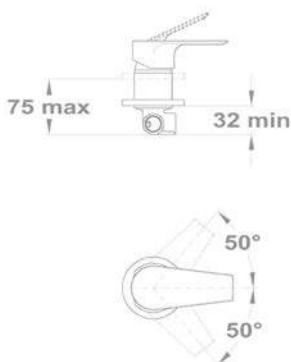

Mini süllyesztett zuhany 153-1551-01

- Egyedi dizájn takarótányérral
- 40 mm kerámia vezérlőegységgel
- Zuhanysett nélkül
- Tartalmazza a süllyesztett elemet