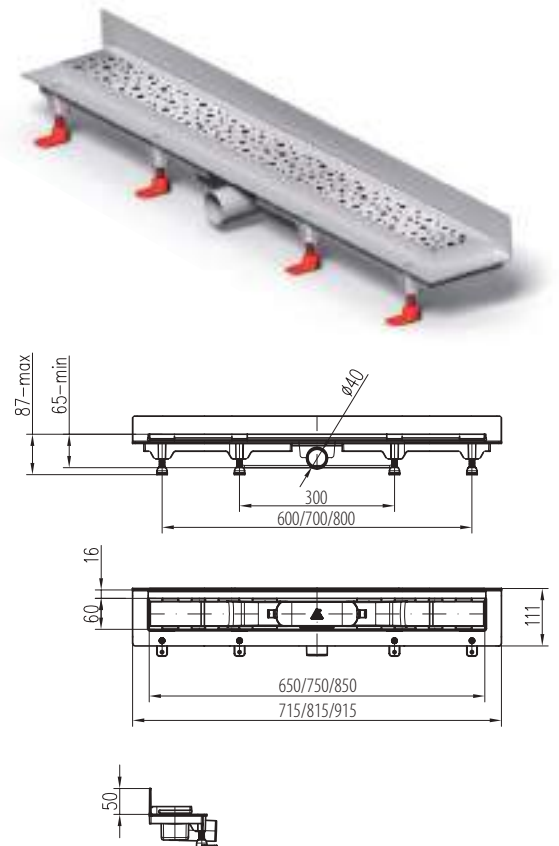

Sarokba építhető lefolyók:

Zuhanylefolyó	Kód
	MLS-650 KF sarok lefolyó 501-0005-00
	MLS-650 M sarok lefolyó 501-0005-01
	MLS-650 D sarok lefolyó 501-0005-02
	MLS-750 KF sarok lefolyó 501-0006-00
	MLS-750 M sarok lefolyó 501-0006-01
	MLS-750 D sarok lefolyó 501-0006-02
	MLS-850 KF sarok lefolyó 501-0007-00
	MLS-850 M sarok lefolyó 501-0007-01
	MLS-850 D sarok lefolyó 501-0007-02