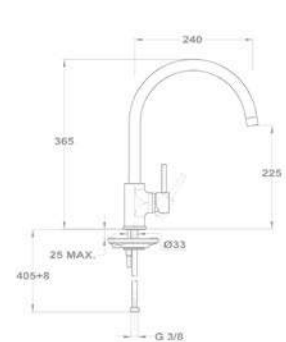

EVO X mosogató csaptelep

152-0052-01

- Forgatható felső kifolyócsővel
- Kifolyócső: 240 mm
- Vízkömentes perlátorral
- Perlátor mérete: M22x1
- 35 mm Eco click kerámia vezérlőegységgel
- Flexibilis bekötőcsővel: 3/8"