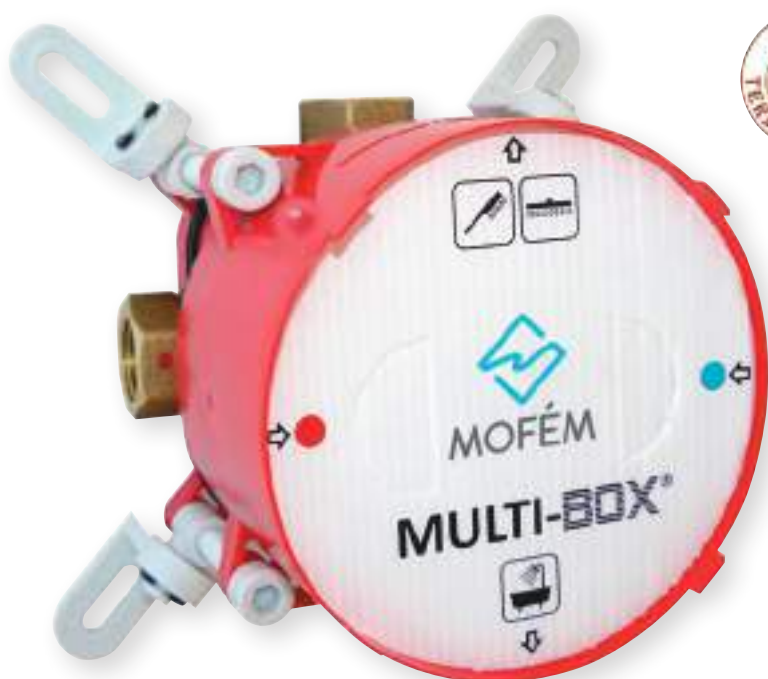

### Magyar termék nagydíj®

A Magyar Termék Nagydíj® 2014. évi pályázatára benyújtott MOFÉM **MULTI-BOX®** falsík alatti univerzális egység elnyerte a Magyar Termék Nagydíj® kitüntető címet.

A Magyar Termék Nagydíj® védjegy megtestesíti és kifejezi Magyarország elismerését és elkötelezettségét a tanúsított minőség iránt.