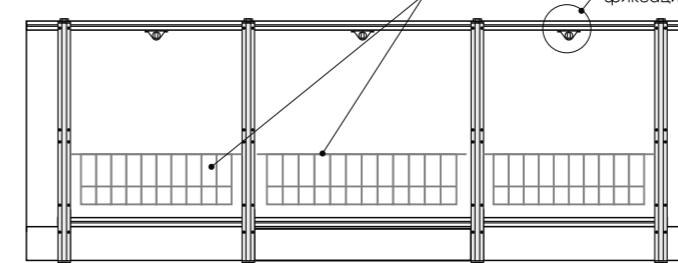

Размер корзин для экрана 1690мм:
420x60x110мм - 3шт

Размер корзин для экрана 1490мм:
335x60x110мм - 2шт
420x60x110мм - 1шт

ТРИ ОТКИДНЫЕ
ДВЕРЦЫ

ТОРЦЕВОЙ
ЭКРАН

УДАРОПРОЧНАЯ
ЦЕЛЬНАЯ
ПВХ-ПАНЕЛЬ

ДЕКОР ПАНЕЛИ
ЛАМИНИРУЮЩАЯ
ПЛЕНКА