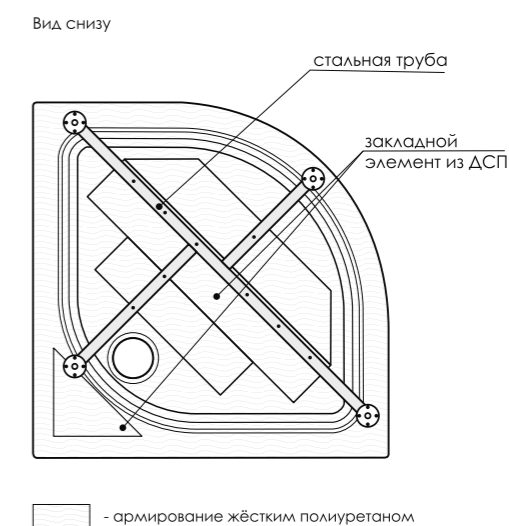

ТЕХНИЧЕСКИЙ ЧЕРТЕЖ ИЗДЕЛИЯ