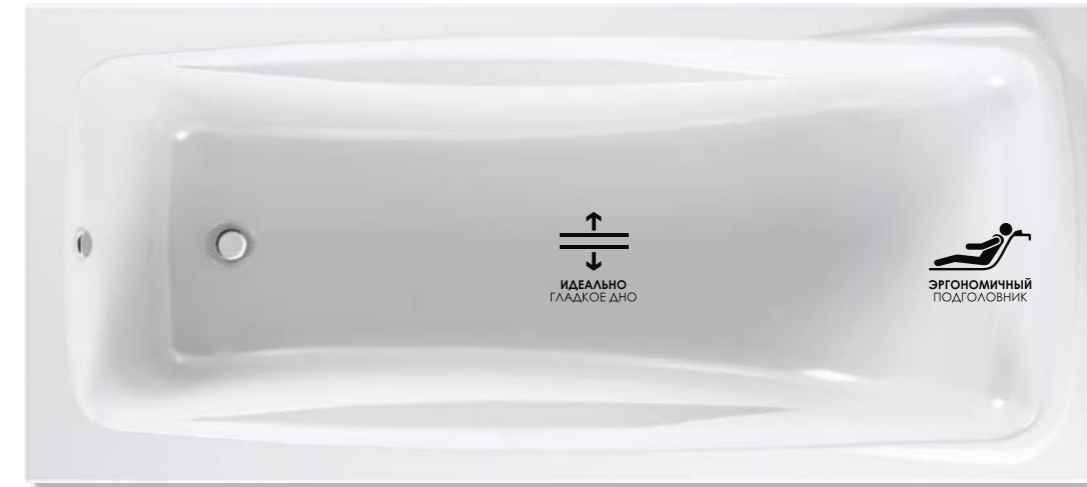

1800x800мм