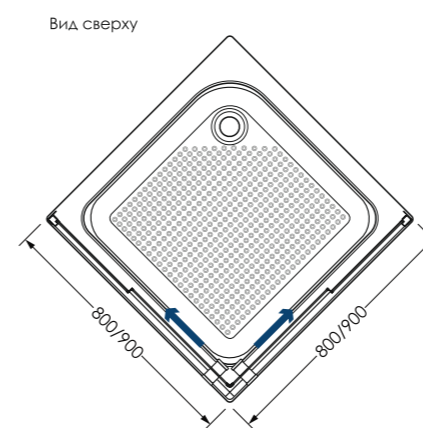

ТЕХНИЧЕСКИЙ ЧЕРТЕЖ ИЗДЕЛИЯ

800x800x2050, 900x900x2050 мм

МАТОВОЕ
СТЕКЛО

ПРОЗРАЧНОЕ
СТЕКЛО

КОЛИЧЕСТВО
В УПАКОВКЕ

ХАРАКТЕРИСТИКИ АКРИЛОВОГО ПОДДОНА

ВНИМАНИЕ! Более подробная информация о поддоне на стр. 31

Universal S Лаконичный дизайн!

- Современный дизайн и лёгкость в уходе
- Раздвижная система открывания дверей
- Закалённое стекло толщиной 4 мм, еврокромка
- Регулировка установочного профиля компенсирует неровности стены до 1 см
- Единое дизайнерское решение душевого ограждения и поддона «Universal S»

Изделие	Цвет стекла	Габариты, мм	Артикул		Вес изделия нетто, кг	Количество в упаковке, шт	Габариты упаковки, мм	Вес изделий брутто, кг
Душевое ограждение «Universal S»	прозрачное	800x800x2050	KSP_012595	ширма	30,0	1	1760x450x85	31,4
				поддон	9,6	1	830x830x260	11,1
		900x900x2050	KSP_012597	ширма	33,5	1	1760x500x85	35,0
			поддон	12,2	1	930x930x260	14,0	
	матовое	800x800x2050	KSP_012594	ширма	30,0	1	1760x450x85	31,4
				поддон	9,6	1	830x830x260	11,1
900x900x2050		KSP_012596	ширма	33,5	1	1760x500x85	35,0	
		поддон	12,2	1	930x930x260	14,0