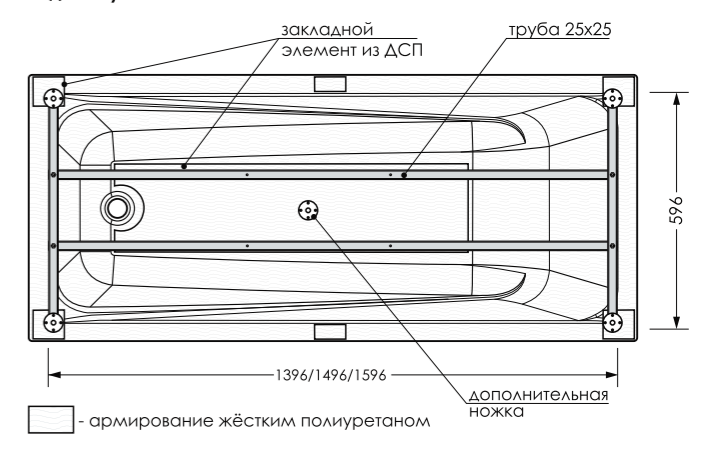

Вид сбоку слева

Акриловая ванна «Light»

Вид сверху

Вид снизу

Вид спереди

Вид сбоку слева

 **ПРОЧНАЯ**
КОНСТРУКЦИЯ

ЗАЩИТА
ОТ БРЫЗГ