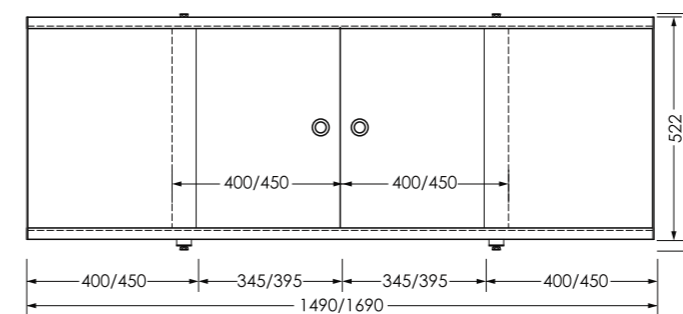

ТЕХНИЧЕСКИЙ ЧЕРТЕЖ ИЗДЕЛИЯ

Фронтальный экран
Вид спереди