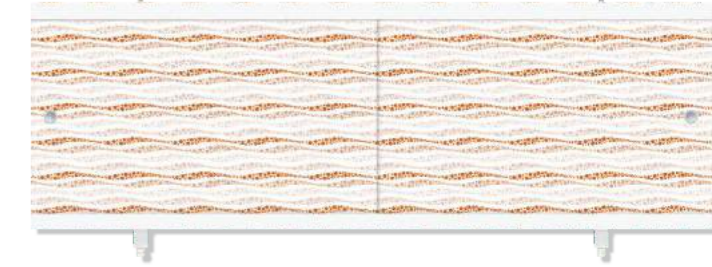

Основная палитра расцветок экранов «Кварт»

Основная палитра расцветок экранов «Кварт»

«Кварт» **белый/белый гляцевый**

«Кварт» **песочный**

«Кварт» **мрамор зелёный**

«Кварт» **камешки бежевые**

«Кварт» **зелёный иней**