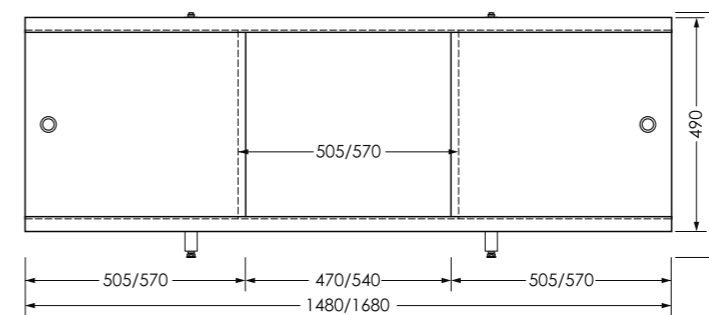

1480/1680/700x560мм

ТЕХНИЧЕСКИЙ ЧЕРТЕЖ ИЗДЕЛИЯ

Фронтальный экран
Вид спереди

Торцевой экран
Вид спереди

Установочный размер по высоте: 560-600мм

Фронтальный экран
Вид сзади

Торцевой экран
Вид сзади

ОСОБЕННОСТИ ЭКРАНА