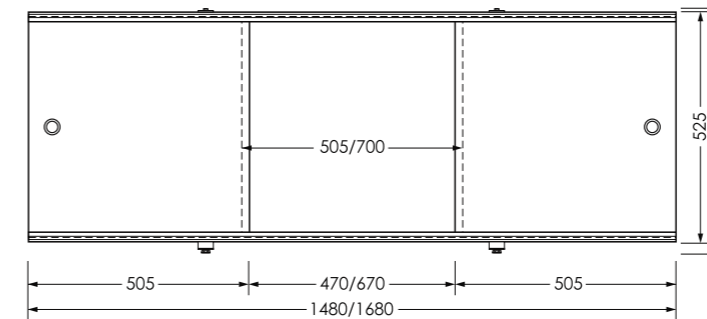

ТЕХНИЧЕСКИЙ ЧЕРТЕЖ ИЗДЕЛИЯ

Фронтальный экран
Вид спереди