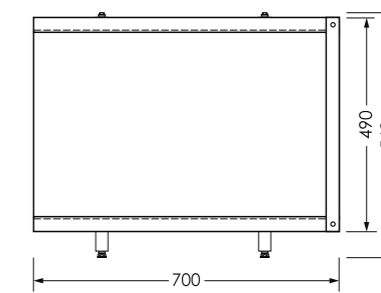

1480/1680/700x560мм

ТЕХНИЧЕСКИЙ ЧЕРТЕЖ ИЗДЕЛИЯ

Фронтальный экран
Вид спереди

Торцевой экран
Вид спереди

Установочный размер по высоте: 560-600мм

Фронтальный экран
Вид сзади

Торцевой экран
Вид сзади

ОСОБЕННОСТИ ЭКРАНА