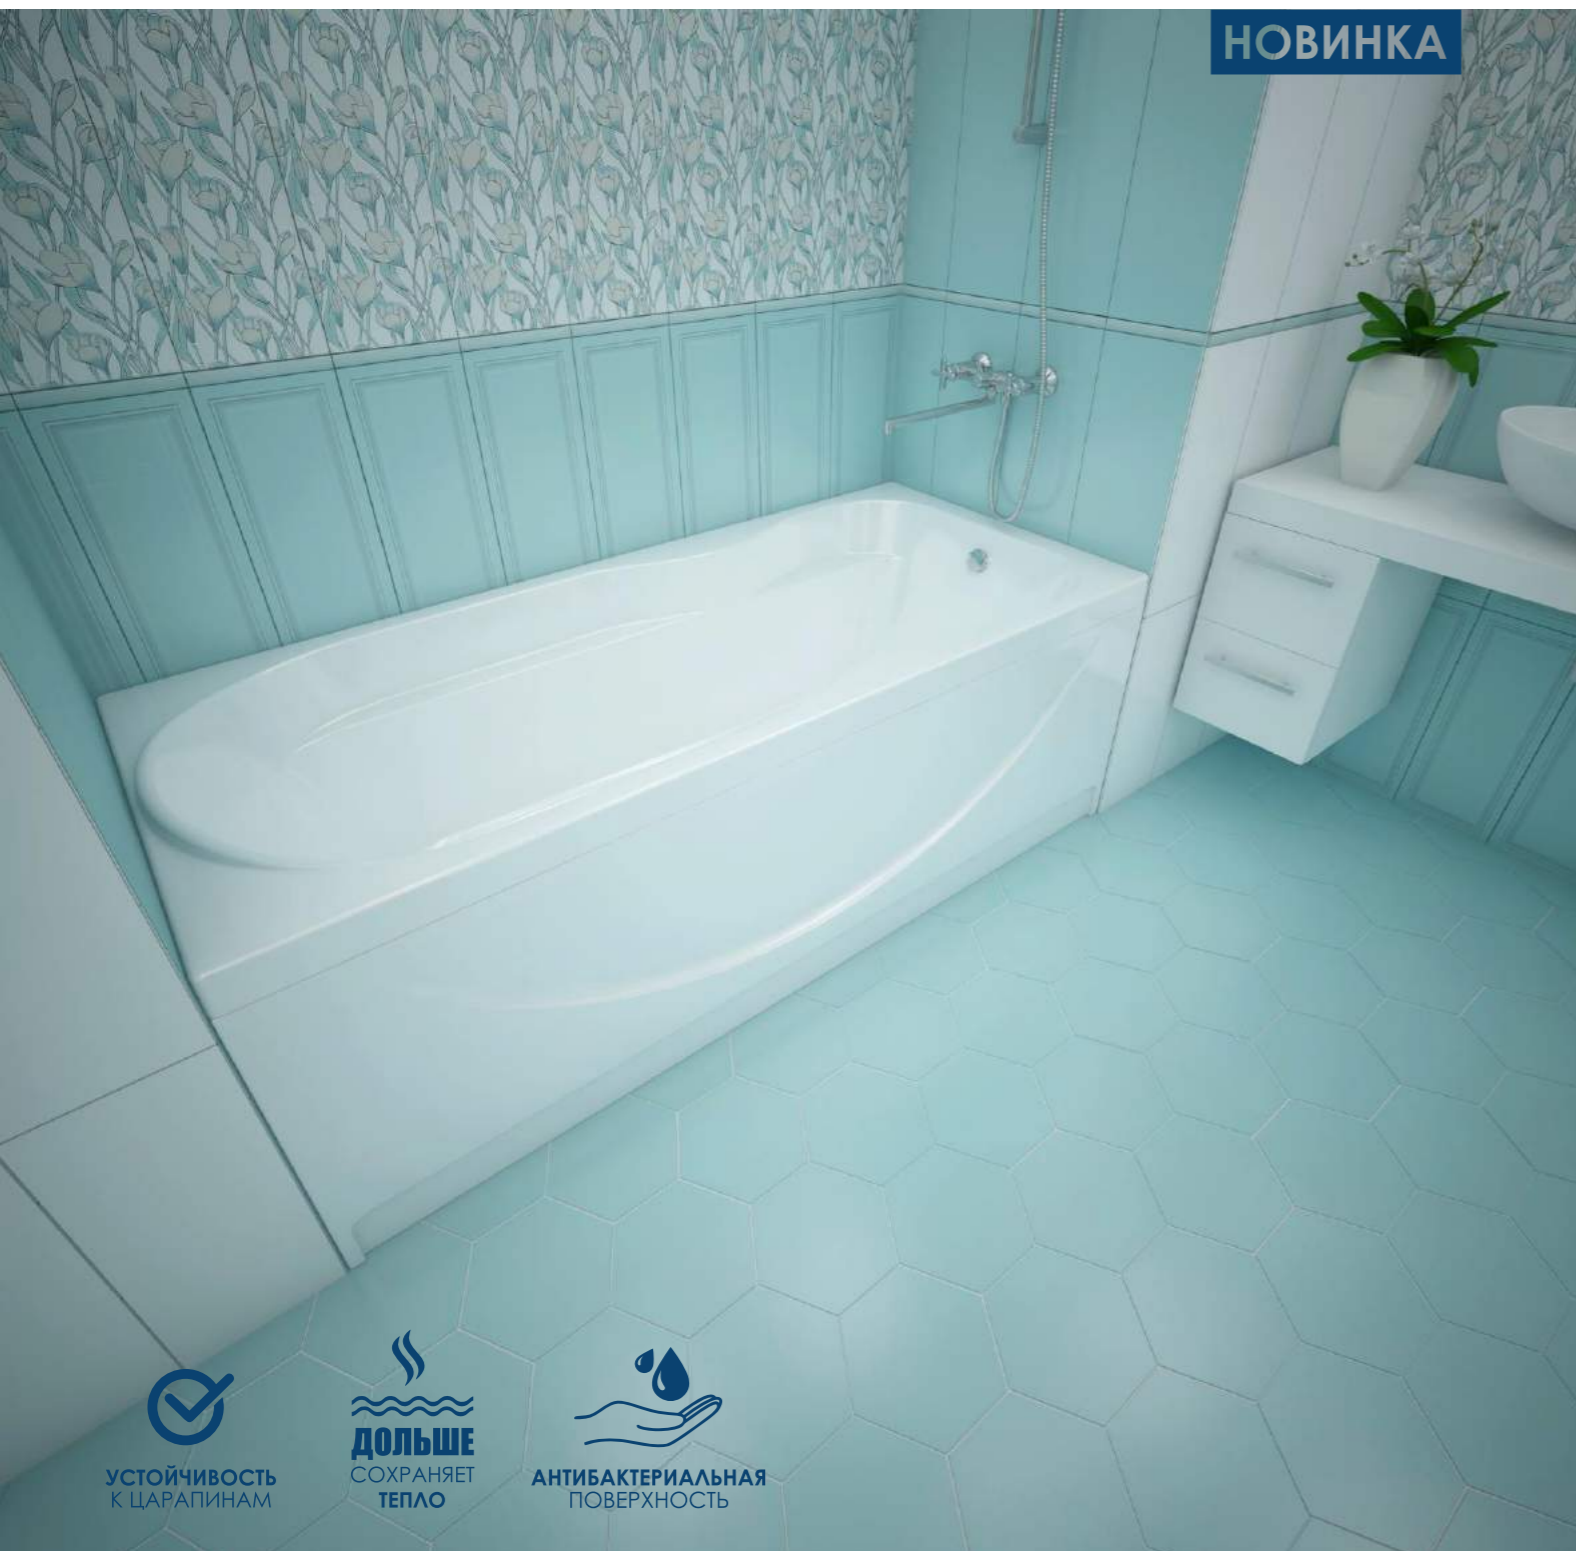

| 1700x750мм