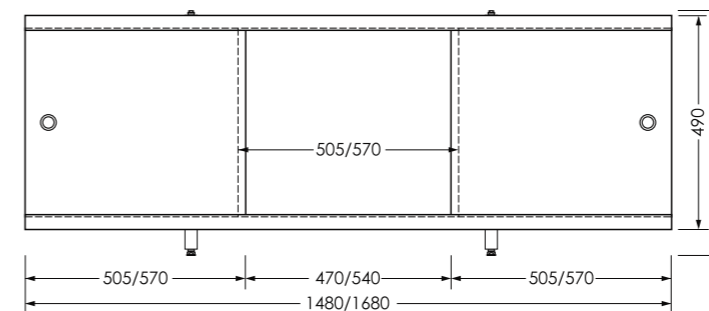

«Ультралёгкий АРТ» закат

«Ультралёгкий АРТ» подводная одиссея

«Ультралёгкий АРТ» дельфины

«Ультралёгкий АРТ» подводный мир

1480/1680/700x560мм

ТЕХНИЧЕСКИЙ ЧЕРТЕЖ ИЗДЕЛИЯ

Фронтальный экран
Вид спереди

Торцевой экран
Вид спереди