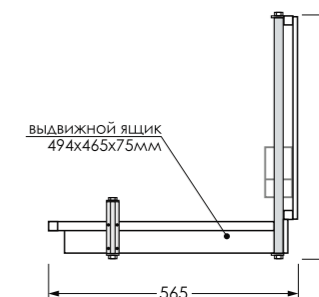

1490/1690x540мм

ТЕХНИЧЕСКИЙ ЧЕРТЕЖ ИЗДЕЛИЯ

Вид спереди

Вид сбоку слева

Установочный размер по высоте: 540-580мм

Вид сзади

Размер корзины для экрана 1690мм:
420x60x110мм - 3шт

Размер корзины для экрана 1490мм:
335x60x110мм - 2шт
420x60x110мм - 1шт