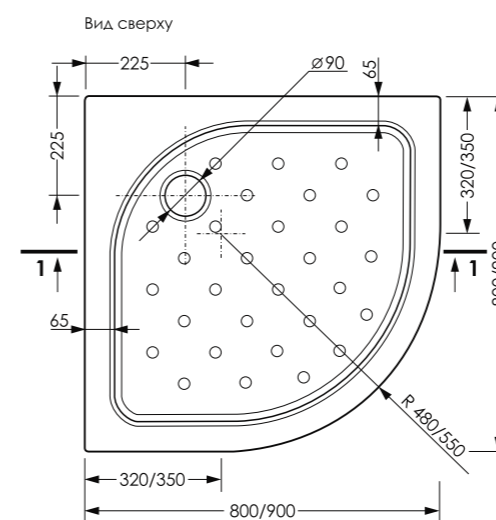

ТЕХНИЧЕСКИЙ ЧЕРТЕЖ ИЗДЕЛИЯ