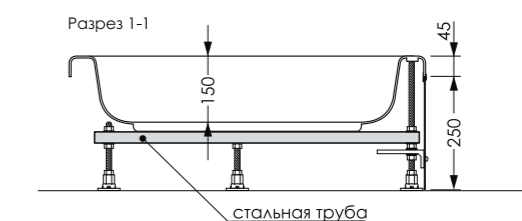

60
мм
ДИАМЕТР
СЛИВНОГО ОТВЕРСТИЯ

СЪЕМНЫЙ
ЭКРАН

СОЕДИНИТЕЛЬНЫЙ
ПРОФИЛЬ

1 шт
КОЛИЧЕСТВО
В УПАКОВКЕ

ДОПОЛНИТЕЛЬНО

СИФОН

ВНИМАНИЕ!
Сифон в комплект с поддоном не входит, приобретается отдельно!

ТЕХНИЧЕСКИЙ ЧЕРТЕЖ ИЗДЕЛИЯ