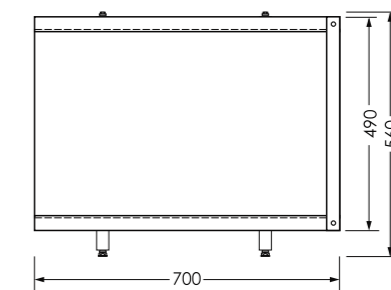

1480/1680/700x560мм

ТЕХНИЧЕСКИЙ ЧЕРТЕЖ ИЗДЕЛИЯ

Фронтальный экран
Вид спереди

Торцевой экран
Вид спереди

Установочный размер по высоте: 560-600мм

Фронтальный экран
Вид сзади

Торцевой экран
Вид сзади

ОСОБЕННОСТИ ЭКРАНА