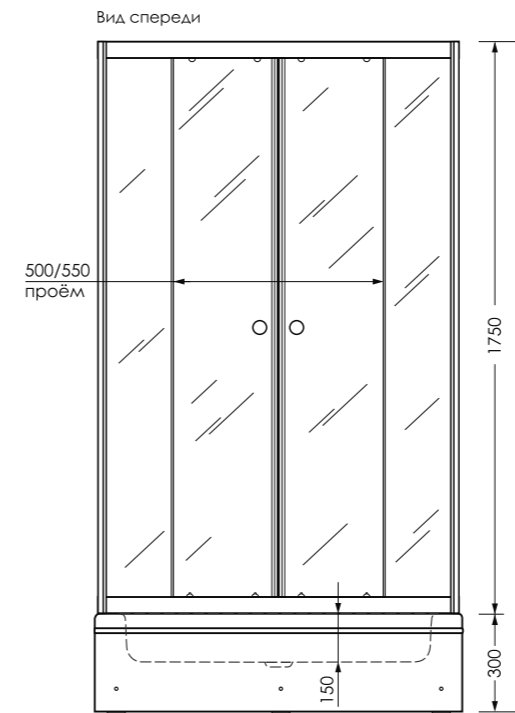

ТЕХНИЧЕСКИЙ ЧЕРТЕЖ ИЗДЕЛИЯ

800x800x2050, 900x900x2050 мм

ХАРАКТЕРИСТИКИ АКРИЛОВОГО ПОДДОНА

ВНИМАНИЕ! Более подробная информация о поддоне на стр. 27

Classic S Элегантность в простоте!

- Увеличенное внутреннее пространство за счёт полукруглой формы
- Раздвижная система открывания дверей
- Закалённое стекло толщиной 4 мм, еврокромка
- Регулировка установочного профиля компенсирует неровности стены до 1 см
- Единое дизайнерское решение душевого ограждения и поддона «Classic S»

Изделие	Цвет стекла	Габариты, мм	Артикул		Вес изделия нетто, кг	Количество в упаковке, шт	Габариты упаковки, мм	Вес изделий брутто, кг
Душевое ограждение «Classic S»	прозрачное	800x800x2050	KSP_012245	ширма	26,0	1	1750x400x135	27,6
				поддон	9,6	1	830x830x260	11,1
	900x900x2050	KSP_012248	ширма	29,2	1	1750x425x135	31,2	
				поддон	12,2	1	930x930x260	14,0
	матовое	800x800x2050	KSP_012244	ширма	26,0	1	1750x400x135	27,6
				поддон	9,6	1	830x830x260	11,1
900x900x2050	KSP_012247	ширма	29,2	1	1750x425x135	31,2		
			поддон	12,2	1	930x930x260	14,0	
тонируванное	800x800x2050	KSP_012246	ширма	26,0	1	1750x400x135	27,6	
			поддон	9,6	1	830x830x260	11,1	
900x900x2050	KSP_012249	ширма	29,2	1	1750x425x135	31,2		
		поддон	12,2	1	930x930x260	14,0