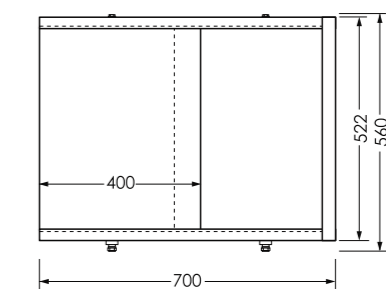

Торцевой экран
Вид спереди