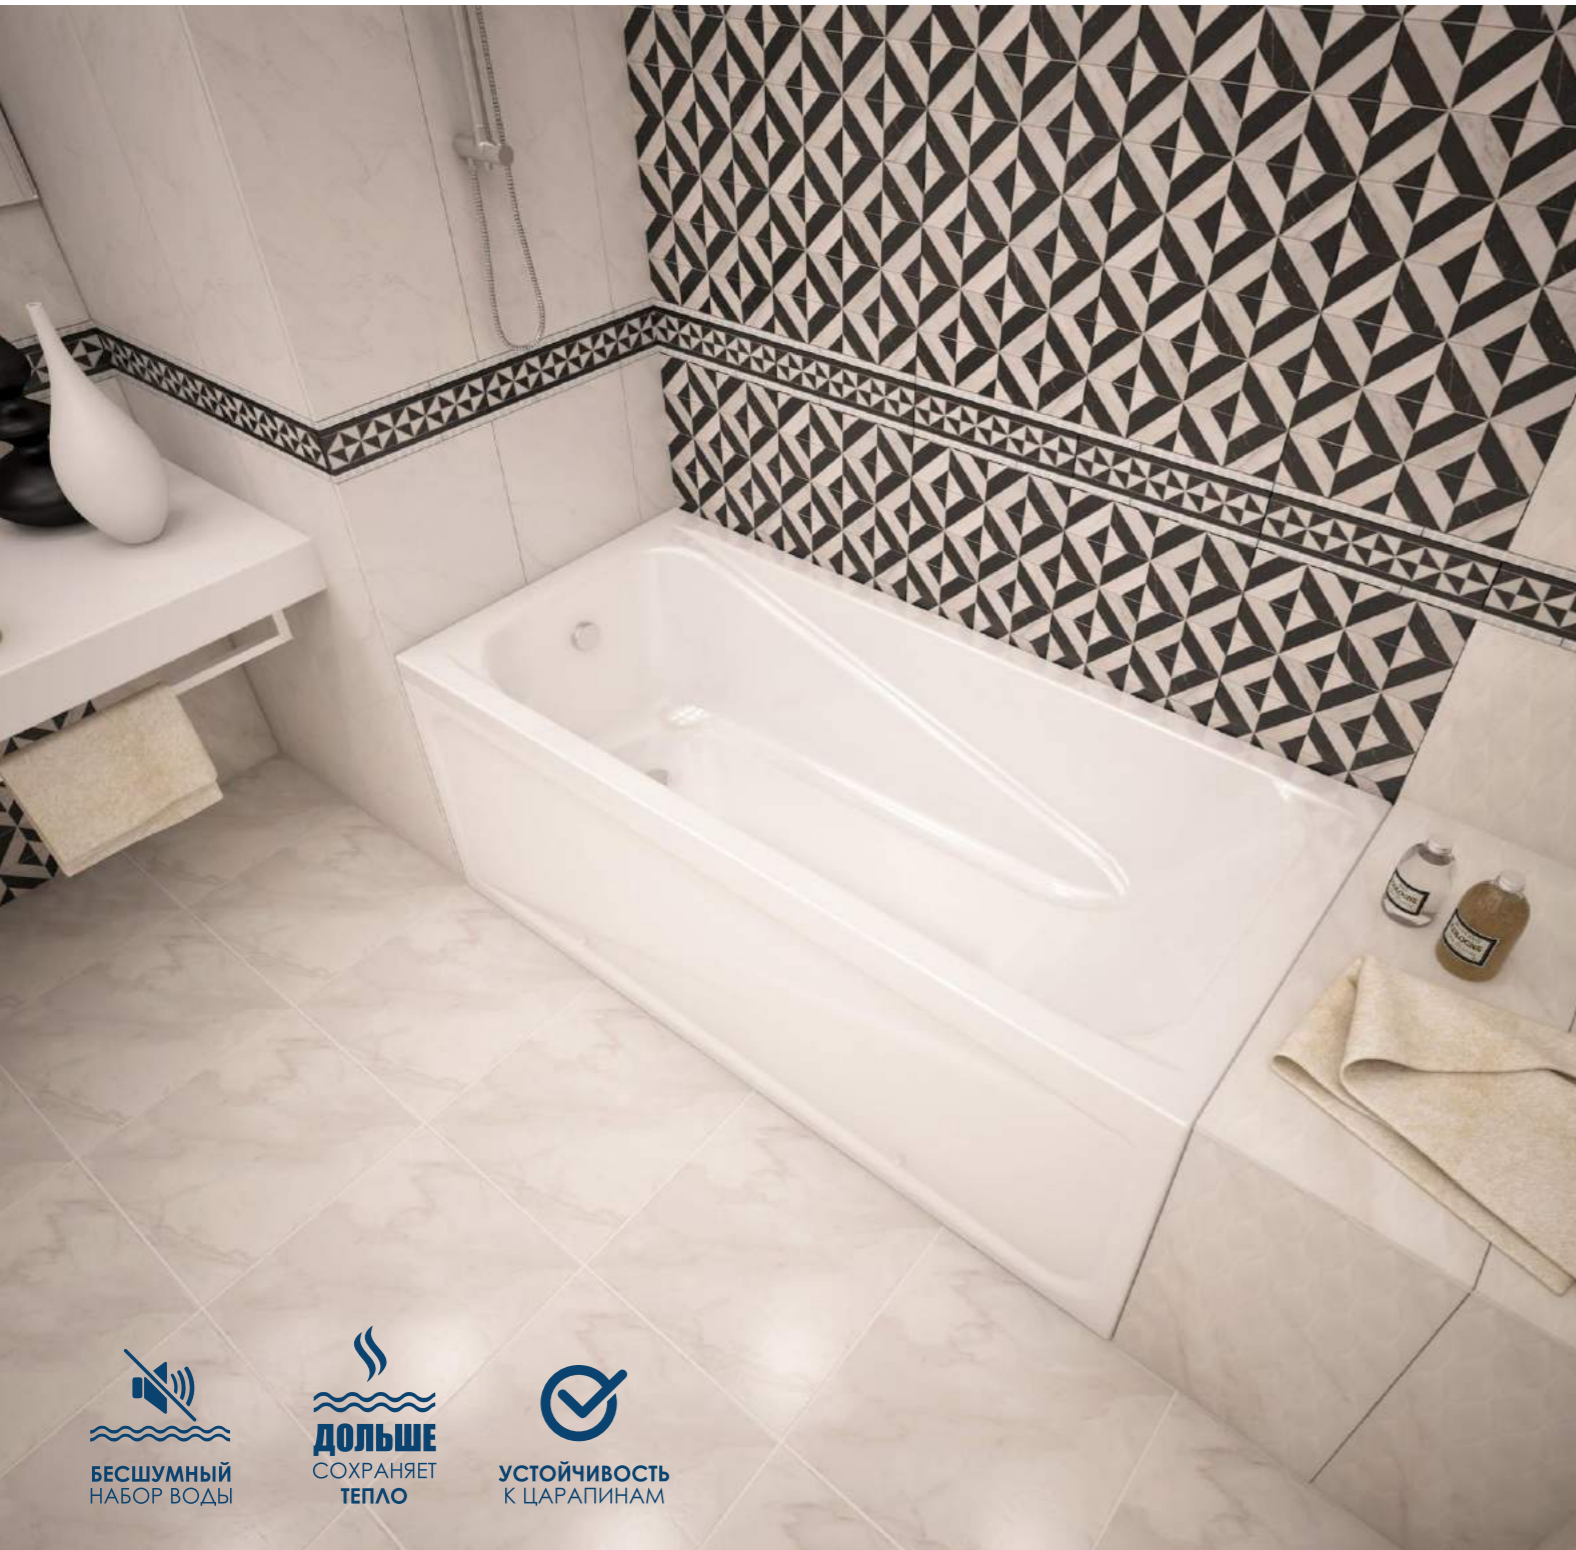

| 1500/1600/1700x700мм