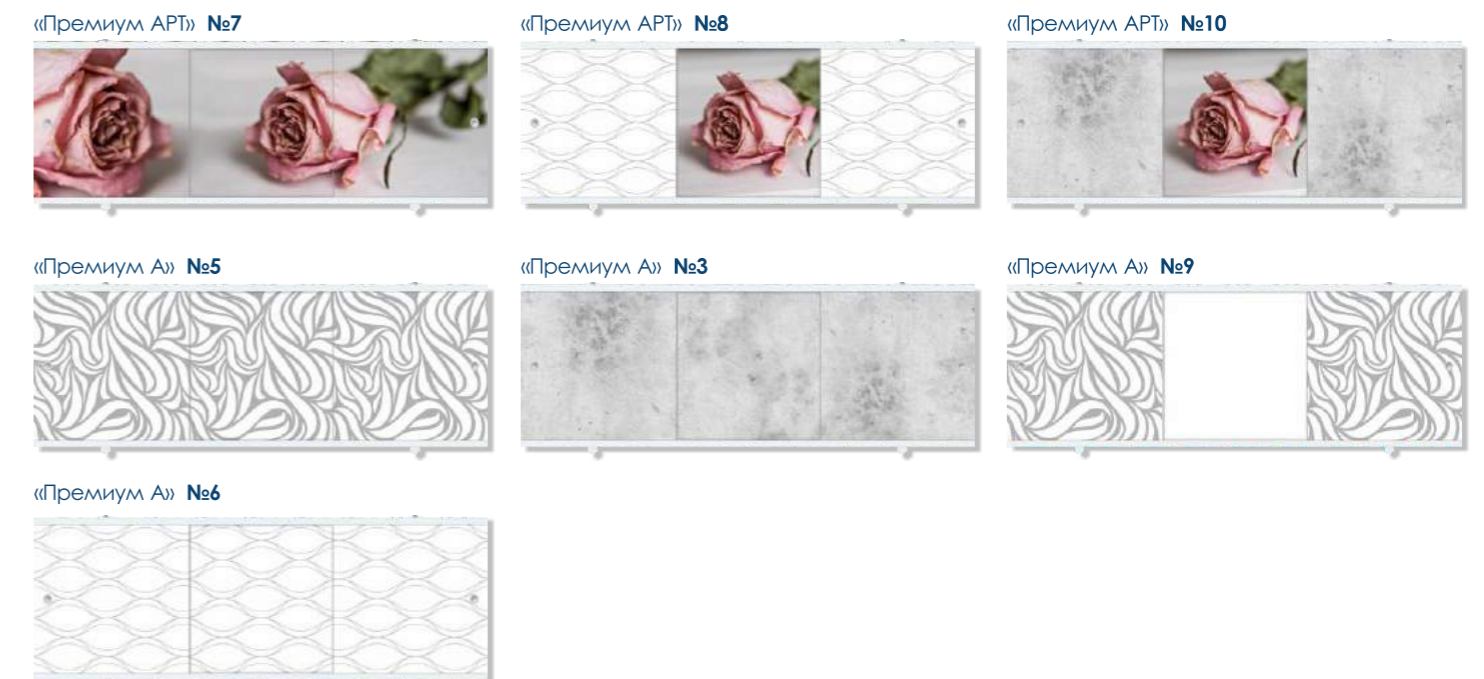

Водостойкий экран под ванну раздвижной

Коллекция экранов Премиум А/АРТ «Тонкое изящество»

Для изысканных интерьеров с элементами флористики!

Коллекция экранов Премиум А/АРТ «Французский шик»

Для лаконичных интерьеров с элементами шик!