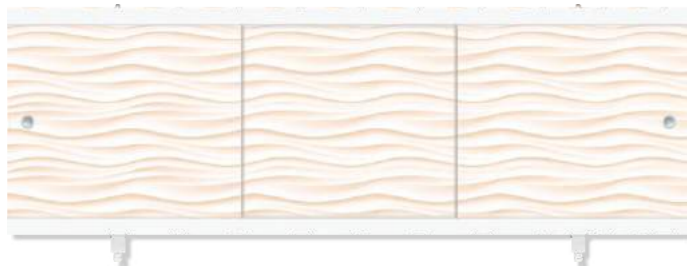

Основная палитра расцветок экранов «Монолит-М»

Основная палитра расцветок экранов «Монолит-М»

«Монолит-М» ракушки

«Монолит-М» белый

«Монолит-М» зелёный

«Монолит-М» облака

«Монолит-М» песочный

«Монолит-М» розовый