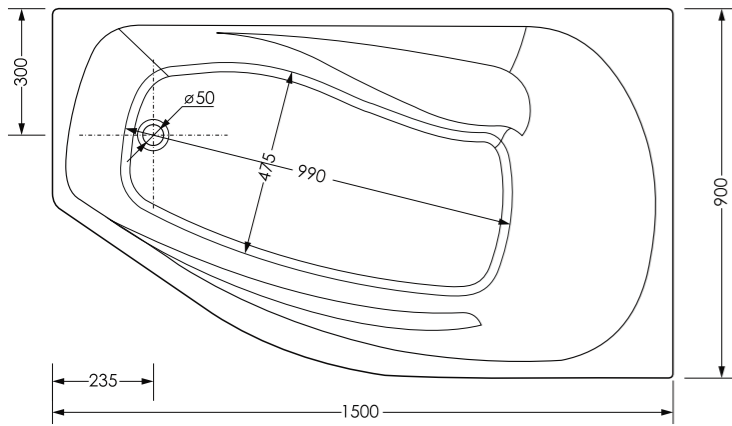

Акриловая ванна «Venta» правая

Вид сверху