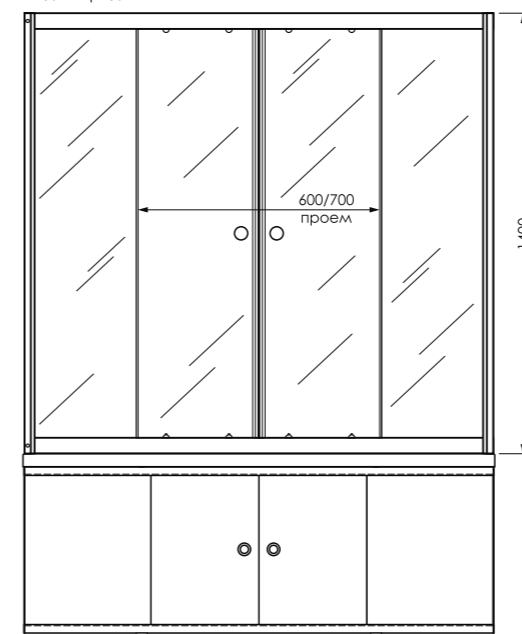

ТЕХНИЧЕСКИЙ ЧЕРТЕЖ ИЗДЕЛИЯ

Ширма (фронтальная)
Вид спереди