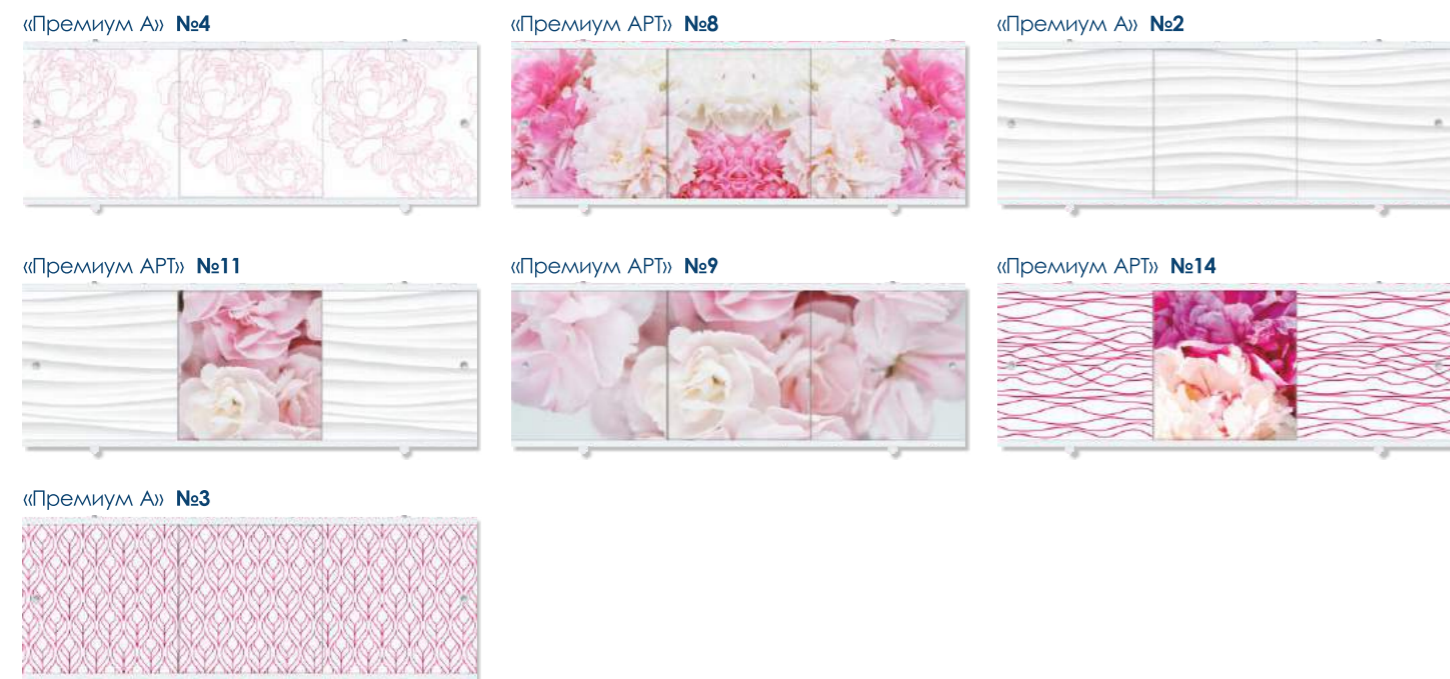

Водостойкий экран под ванну раздвижной

Коллекция экранов Премиум А/АРТ «Тонкое изящество»

Для изысканных интерьеров с элементами флористики!

Коллекция экранов Премиум А/АРТ «Французский шик»

Для лаконичных интерьеров с элементами шик!