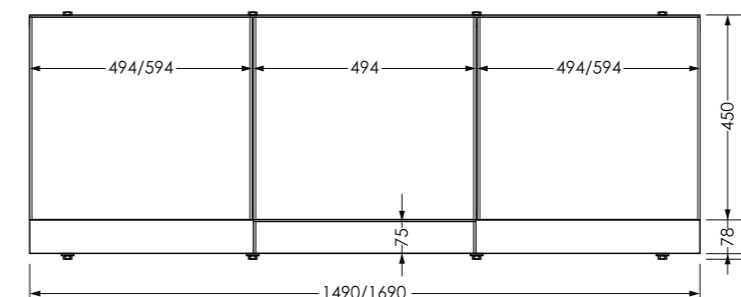

1490/1690x540мм

ТЕХНИЧЕСКИЙ ЧЕРТЕЖ ИЗДЕЛИЯ

Вид спереди

Вид сбоку слева

Установочный размер по высоте: 540-580мм

Вид сзади

Размер корзины для экрана 1690мм:
420x60x110мм - 3шт

Размер корзины для экрана 1490мм:
335x60x110мм - 2шт
420x60x110мм - 1шт