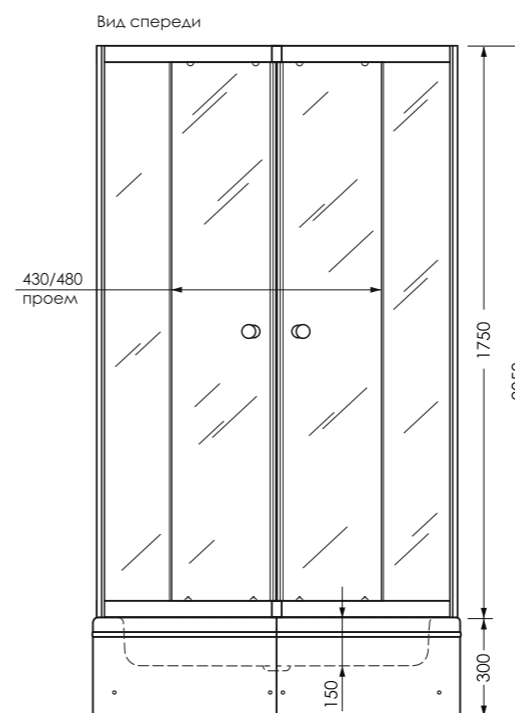

ТЕХНИЧЕСКИЙ ЧЕРТЕЖ ИЗДЕЛИЯ

800x800x2050, 900x900x2050 мм

МАТОВОЕ
СТЕКЛО

ПРОЗРАЧНОЕ
СТЕКЛО

КОЛИЧЕСТВО
В УПАКОВКЕ

ХАРАКТЕРИСТИКИ АКРИЛОВОГО ПОДДОНА

ВНИМАНИЕ! Более подробная информация о поддоне на стр. 31

Universal S Лаконичный дизайн!

- Современный дизайн и лёгкость в уходе
- Раздвижная система открывания дверей
- Закалённое стекло толщиной 4 мм, еврокромка
- Регулировка установочного профиля компенсирует неровности стены до 1 см
- Единое дизайнерское решение душевого ограждения и поддона «Universal S»

Изделие	Цвет стекла	Габариты, мм	Артикул		Вес изделия нетто, кг	Количество в упаковке, шт	Габариты упаковки, мм	Вес изделий брутто, кг
Душевое ограждение «Universal S»	прозрачное	800x800x2050	KSP_012595	ширма	30,0	1	1760x450x85	31,4
				поддон	9,6	1	830x830x260	11,1
		900x900x2050	KSP_012597	ширма	33,5	1	1760x500x85	35,0
			поддон	12,2	1	930x930x260	14,0	
	матовое	800x800x2050	KSP_012594	ширма	30,0	1	1760x450x85	31,4
				поддон	9,6	1	830x830x260	11,1
900x900x2050		KSP_012596	ширма	33,5	1	1760x500x85	35,0	
		поддон	12,2	1	930x930x260	14,0