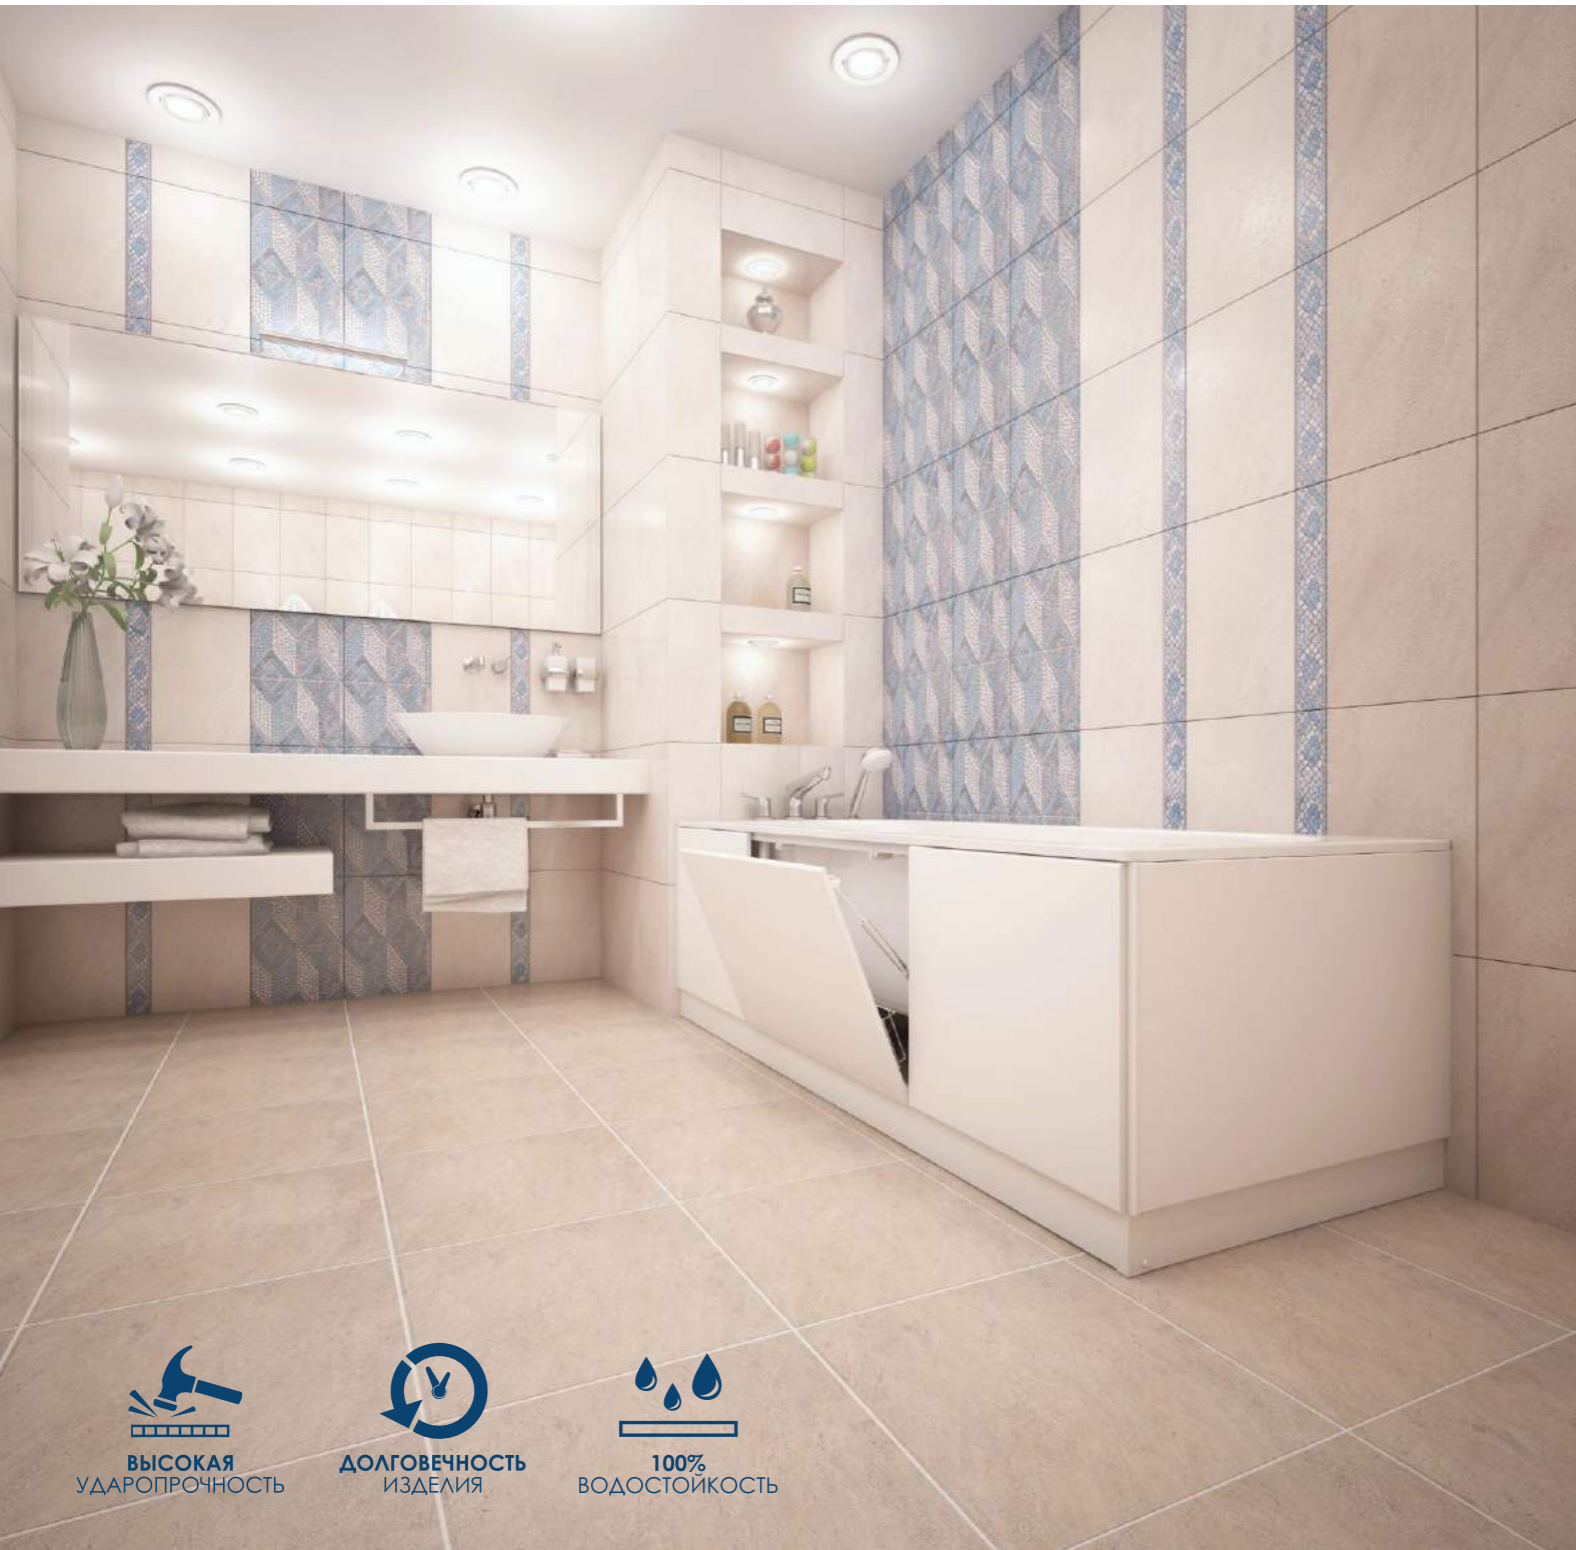

Водостойкий экран под ванну многофункциональный

1490/1690/700/750x540мм