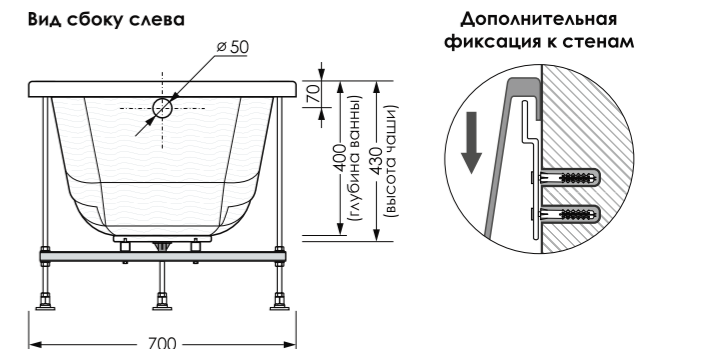

Вид сбоку слева

Акриловая ванна «Light»

Вид сверху

Вид снизу

Вид спереди

Вид сбоку слева

 **ПРОЧНАЯ**
КОНСТРУКЦИЯ

ЗАЩИТА
ОТ БРЫЗГ