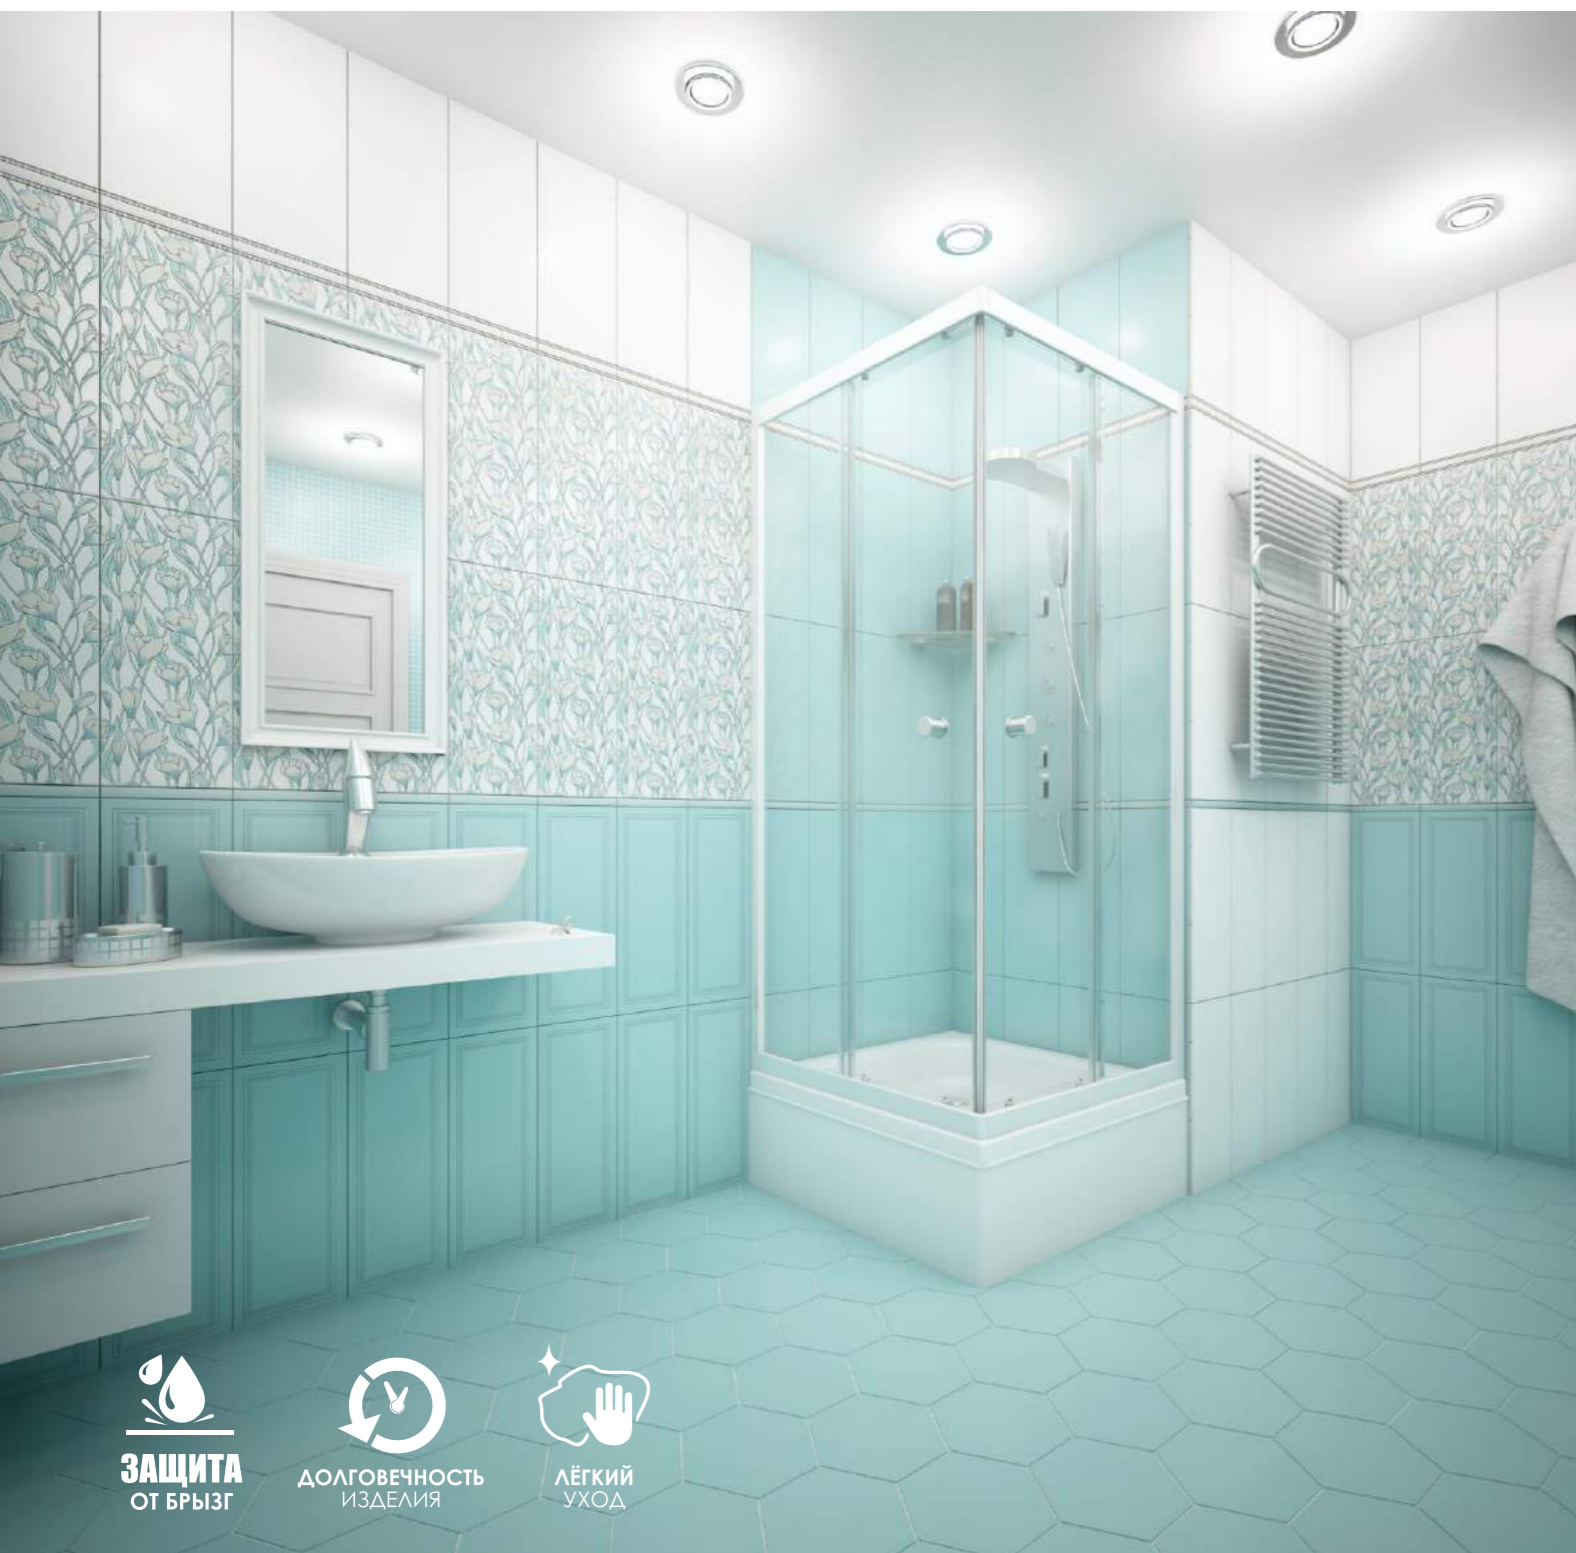

Душевое стеклянное ограждение квадратного типа