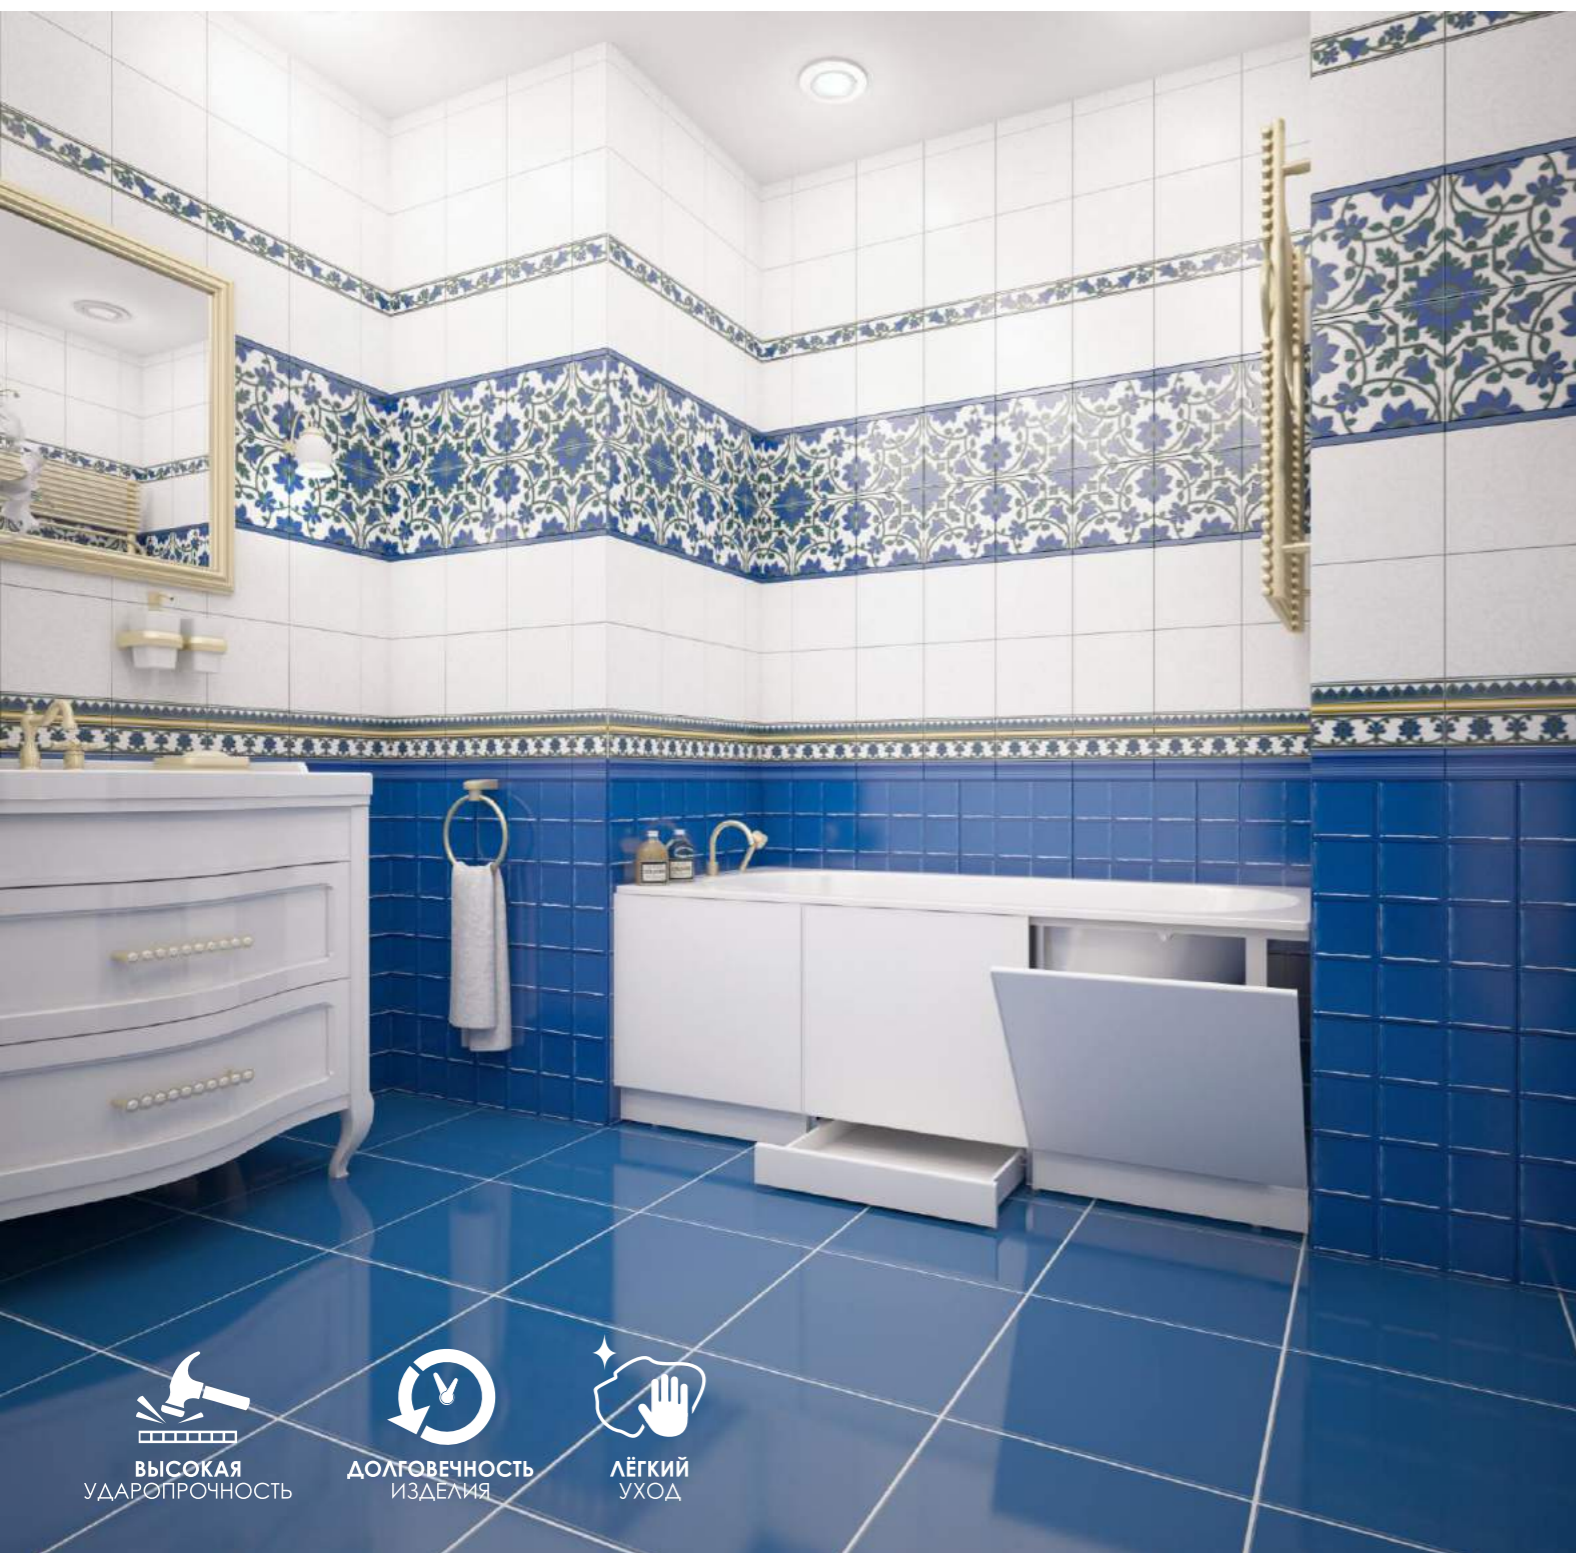

стр. 99

Водостойкий экран «Ультралёгкий»

Габарит
1480x560
1680x560
700x560

стр. 103

Водостойкий экран «Кварт»

Габарит
1480x560
1680x560
700x560

стр. 107

Водостойкий экран под ванну многофункциональный

С ВЫДВИЖНЫМ ЯЩИКОМ Уникальность!

- Максимум функциональности и места для хранения
- Открывание одним нажатием
- Гладкость поверхности и простота в уходе
- 100% водостойкость
- Идеальная совместимость с любой ванной