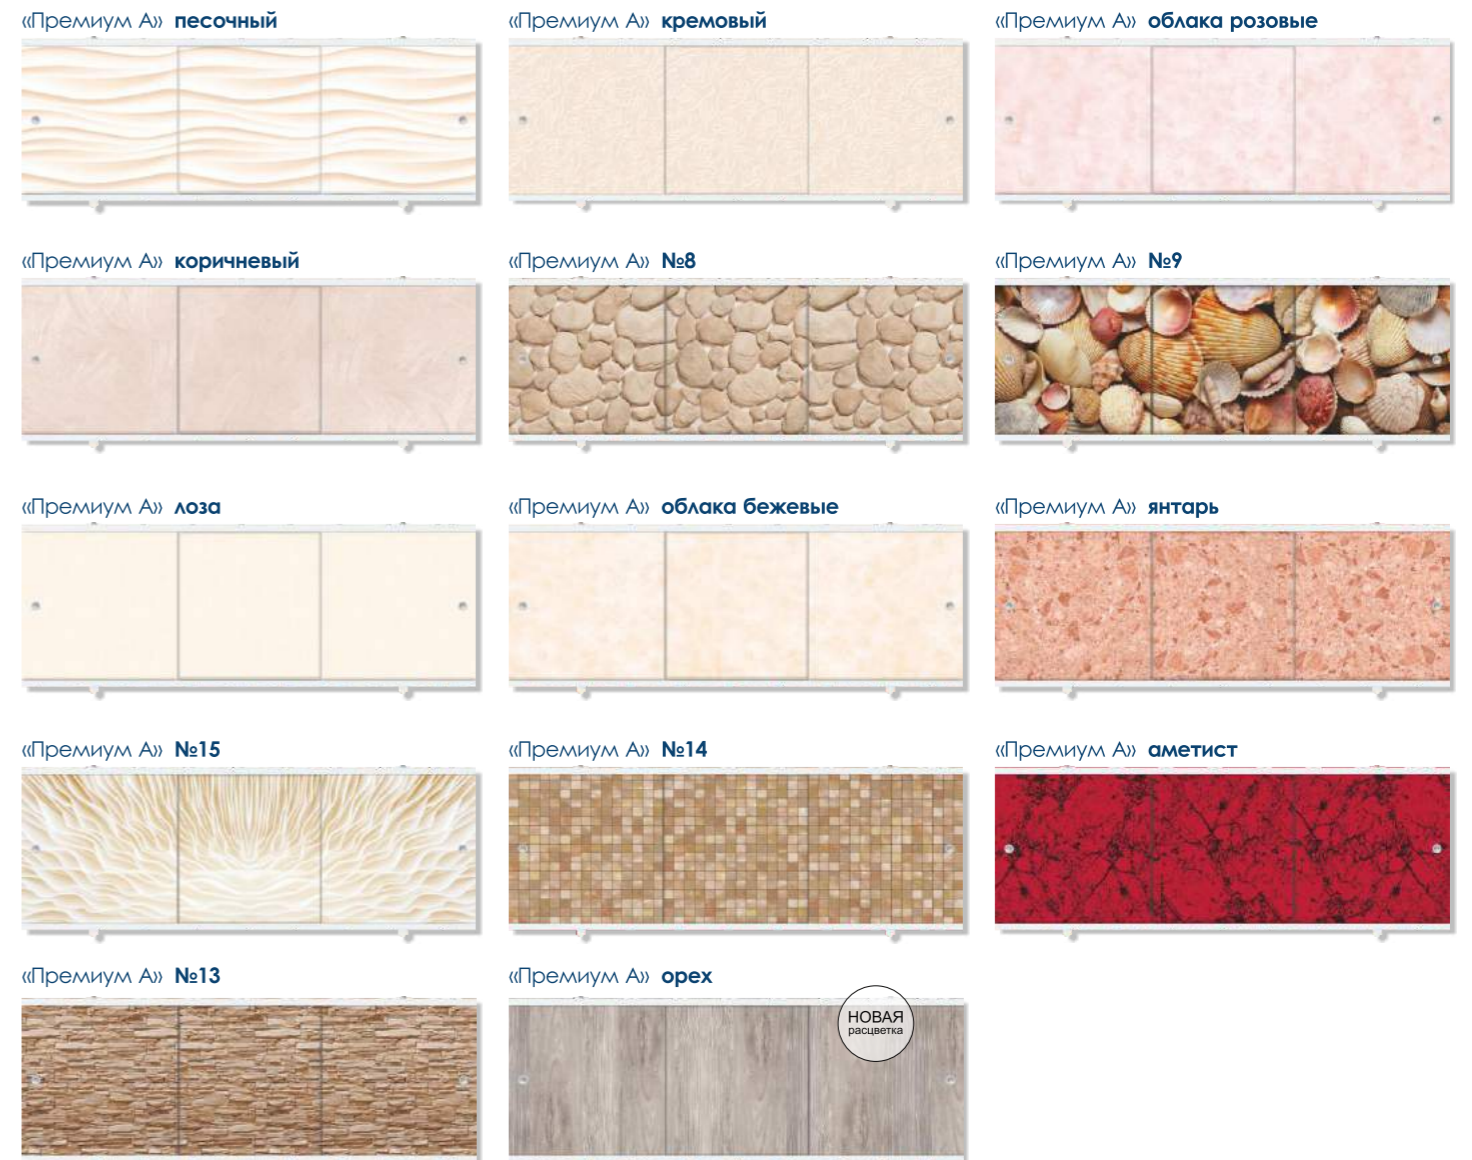

Основная палитра расцветок экранов «Премиум А»