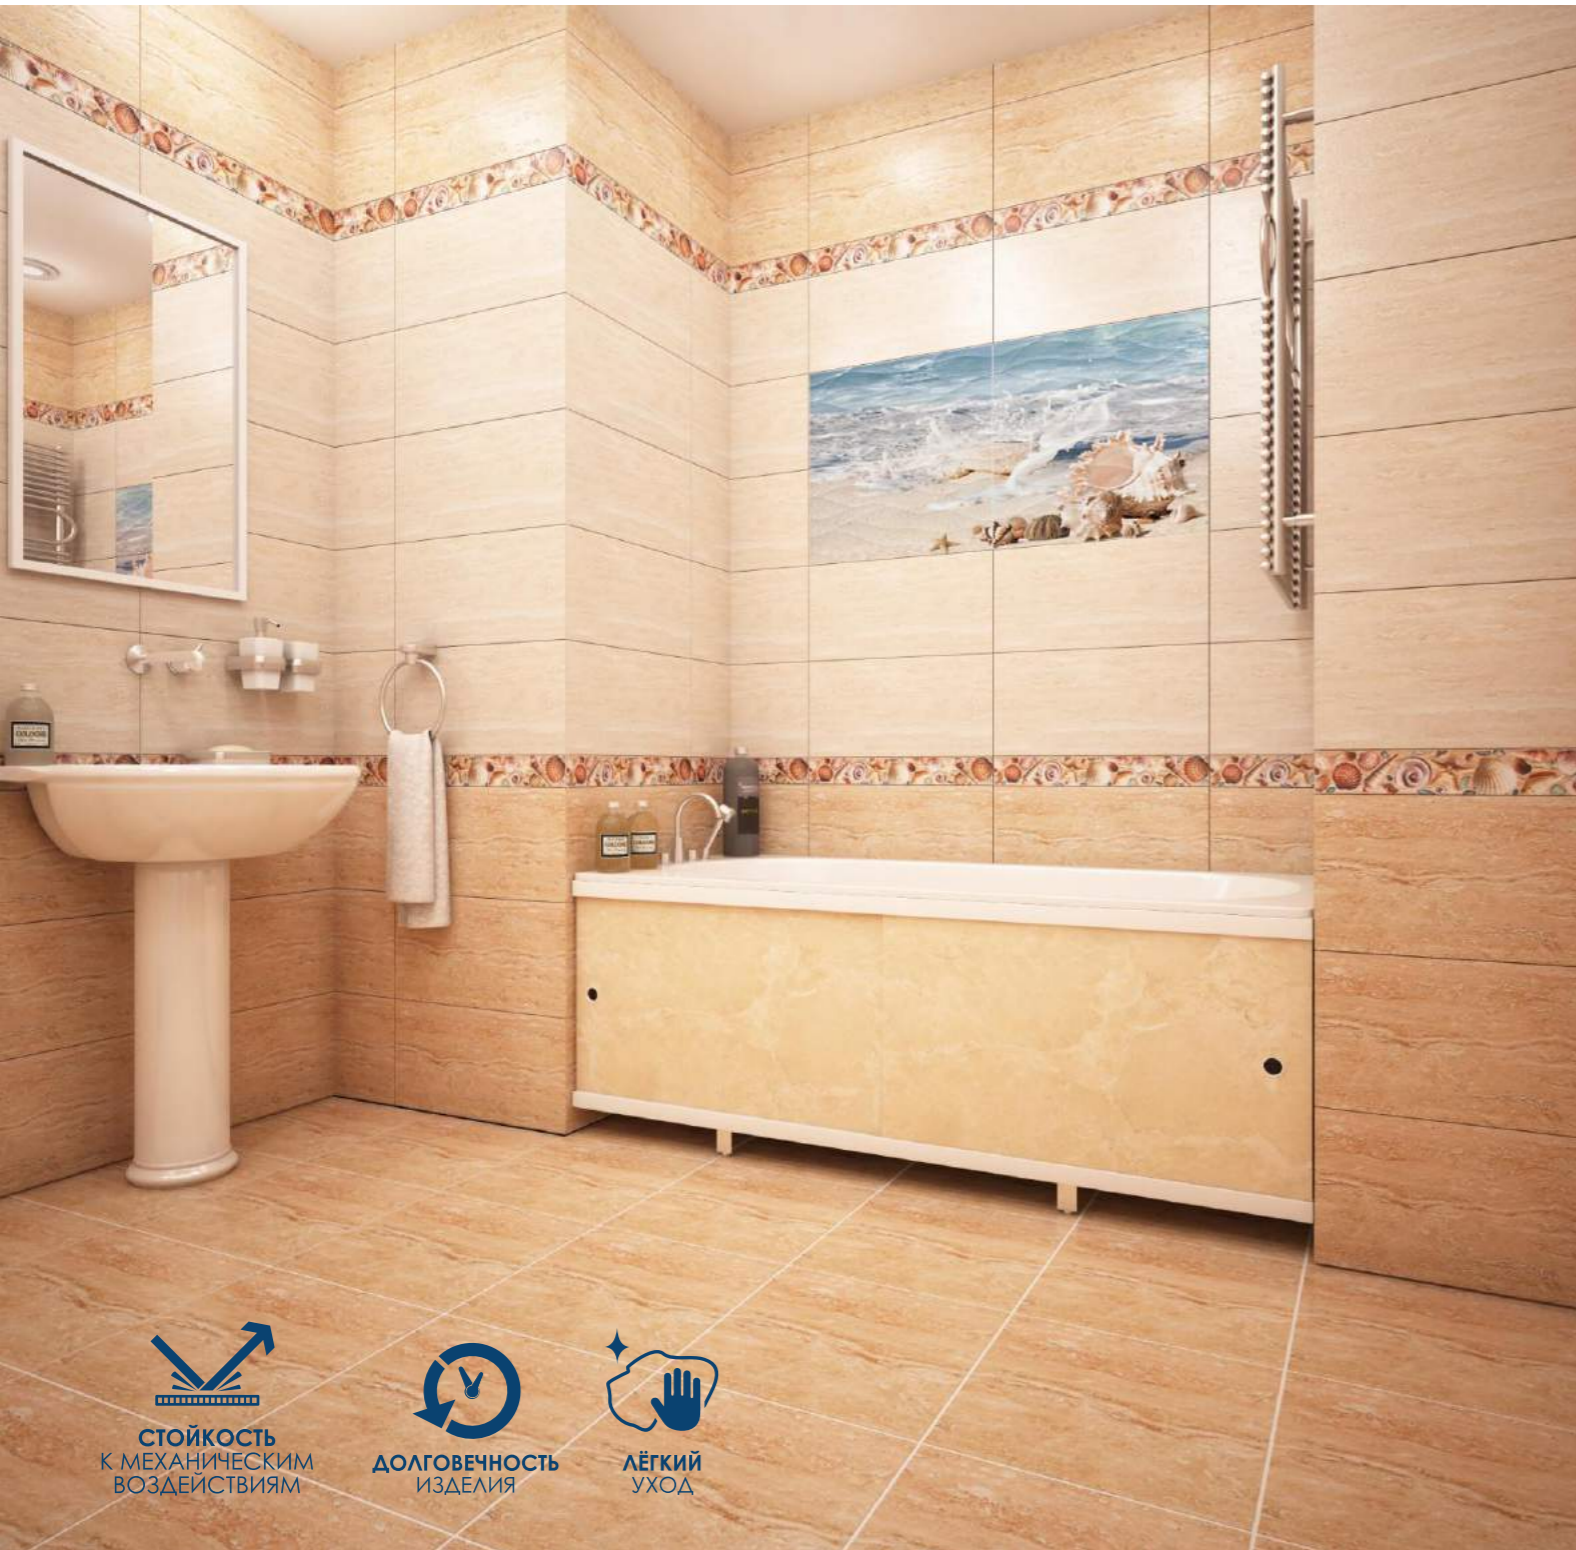

Кварт Простое решение!

- Безупречное в своем исполнении решение для ванной комнаты
- Гладкость поверхности и простота в уходе
- Экран-конструктор возможно легко адаптировать под коммуникации
- Готовое функциональное решение
- Идеальная совместимость с любой ванной