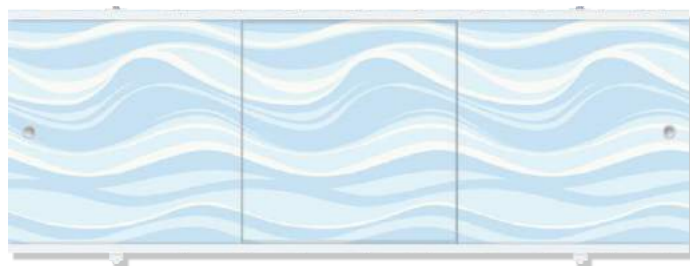

Коллекция экранов Премиум А/АРТ «Прохладный бриз»

Коллекция экранов Премиум А/АРТ «Прохладный бриз»

*Для создания атмосферы покоя,
простора и безмятежности!*