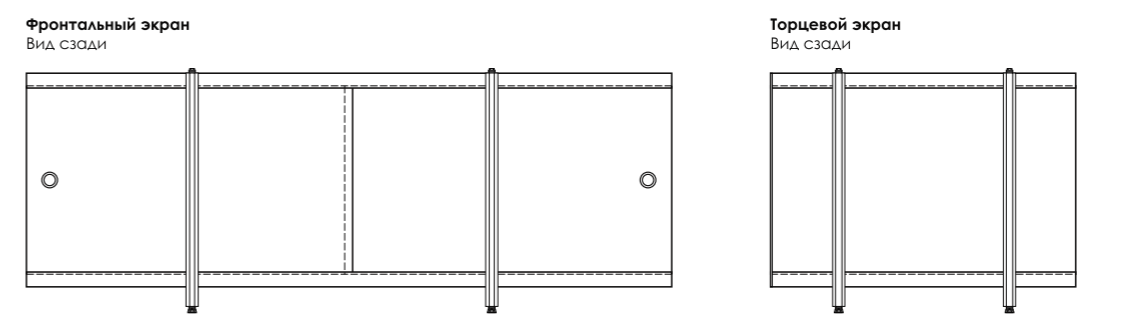

ТЕХНИЧЕСКИЙ ЧЕРТЕЖ ИЗДЕЛИЯ

Установочный размер по высоте: 560-600мм

ОСОБЕННОСТИ ЭКРАНА

- ЗАКРЫТИЕ** ВАННЫ С 4-х СТОРОН
- ПЛАСТИКОВАЯ** РУЧКА-КЛИПСА
- ВОЗМОЖНОСТЬ** ОБХОДА САНТЕХНИЧЕСКИХ КОММУНИКАЦИЙ
- РЕГУЛИРОВАНИЕ** ВРАСПОР
- ЛЁГКИЙ** МОНТАЖ