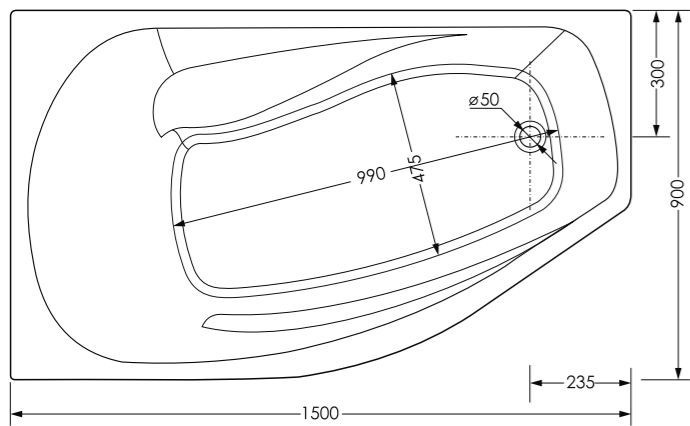

Вид сверху

Вид снизу

□ - армирование жёстким полиуретаном

Вид спереди

Вид сбоку слева

Акриловая ванна «Venta» левая

Вид сверху

Вид снизу