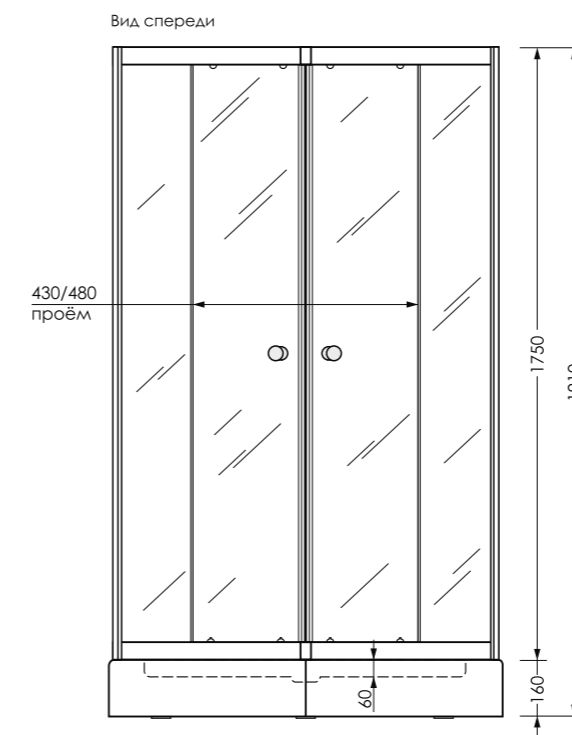

ТЕХНИЧЕСКИЙ ЧЕРТЕЖ ИЗДЕЛИЯ

800x800x1910, 900x900x1910 мм

КОЛИЧЕСТВО
В УПАКОВКЕ

ХАРАКТЕРИСТИКИ АКРИЛОВОГО ПОДДОНА

ВНИМАНИЕ! Более подробная информация о поддоне на стр. 29

Universal N Чёткость линий!

- Современный дизайн и лёгкость в уходе
- Раздвижная система открывания дверей
- Закалённое стекло толщиной 4 мм, еврокромка
- Регулировка установочного профиля компенсирует неровности стены до 1 см
- Единое дизайнерское решение душевого ограждения и поддона «Universal N» с максимальной пропускной способностью слива

Изделие	Цвет стекла	Габариты, мм	Артикул		Вес изделия нетто, кг	Количество в упаковке, шт	Габариты упаковки, мм	Вес изделий брутто, кг
Душевое ограждение «Universal N»	прозрачное	800x800x1910	KSP_012252	ширма	30,0	1	1760x450x85	31,4
				поддон	9,1	1	810x820x180	10,7
	матовое	800x800x1910	KSP_012250	ширма	33,5	1	1760x500x85	35,0
				поддон	11,5	1	910x920x180	13,1
		900x900x1910	KSP_012251	ширма	30,0	1	1760x450x85	31,4
				поддон	9,1	1	810x820x180	10,7
			ширма	33,5	1	1760x500x85	35,0	
			поддон	11,5	1	910x920x180	13,1