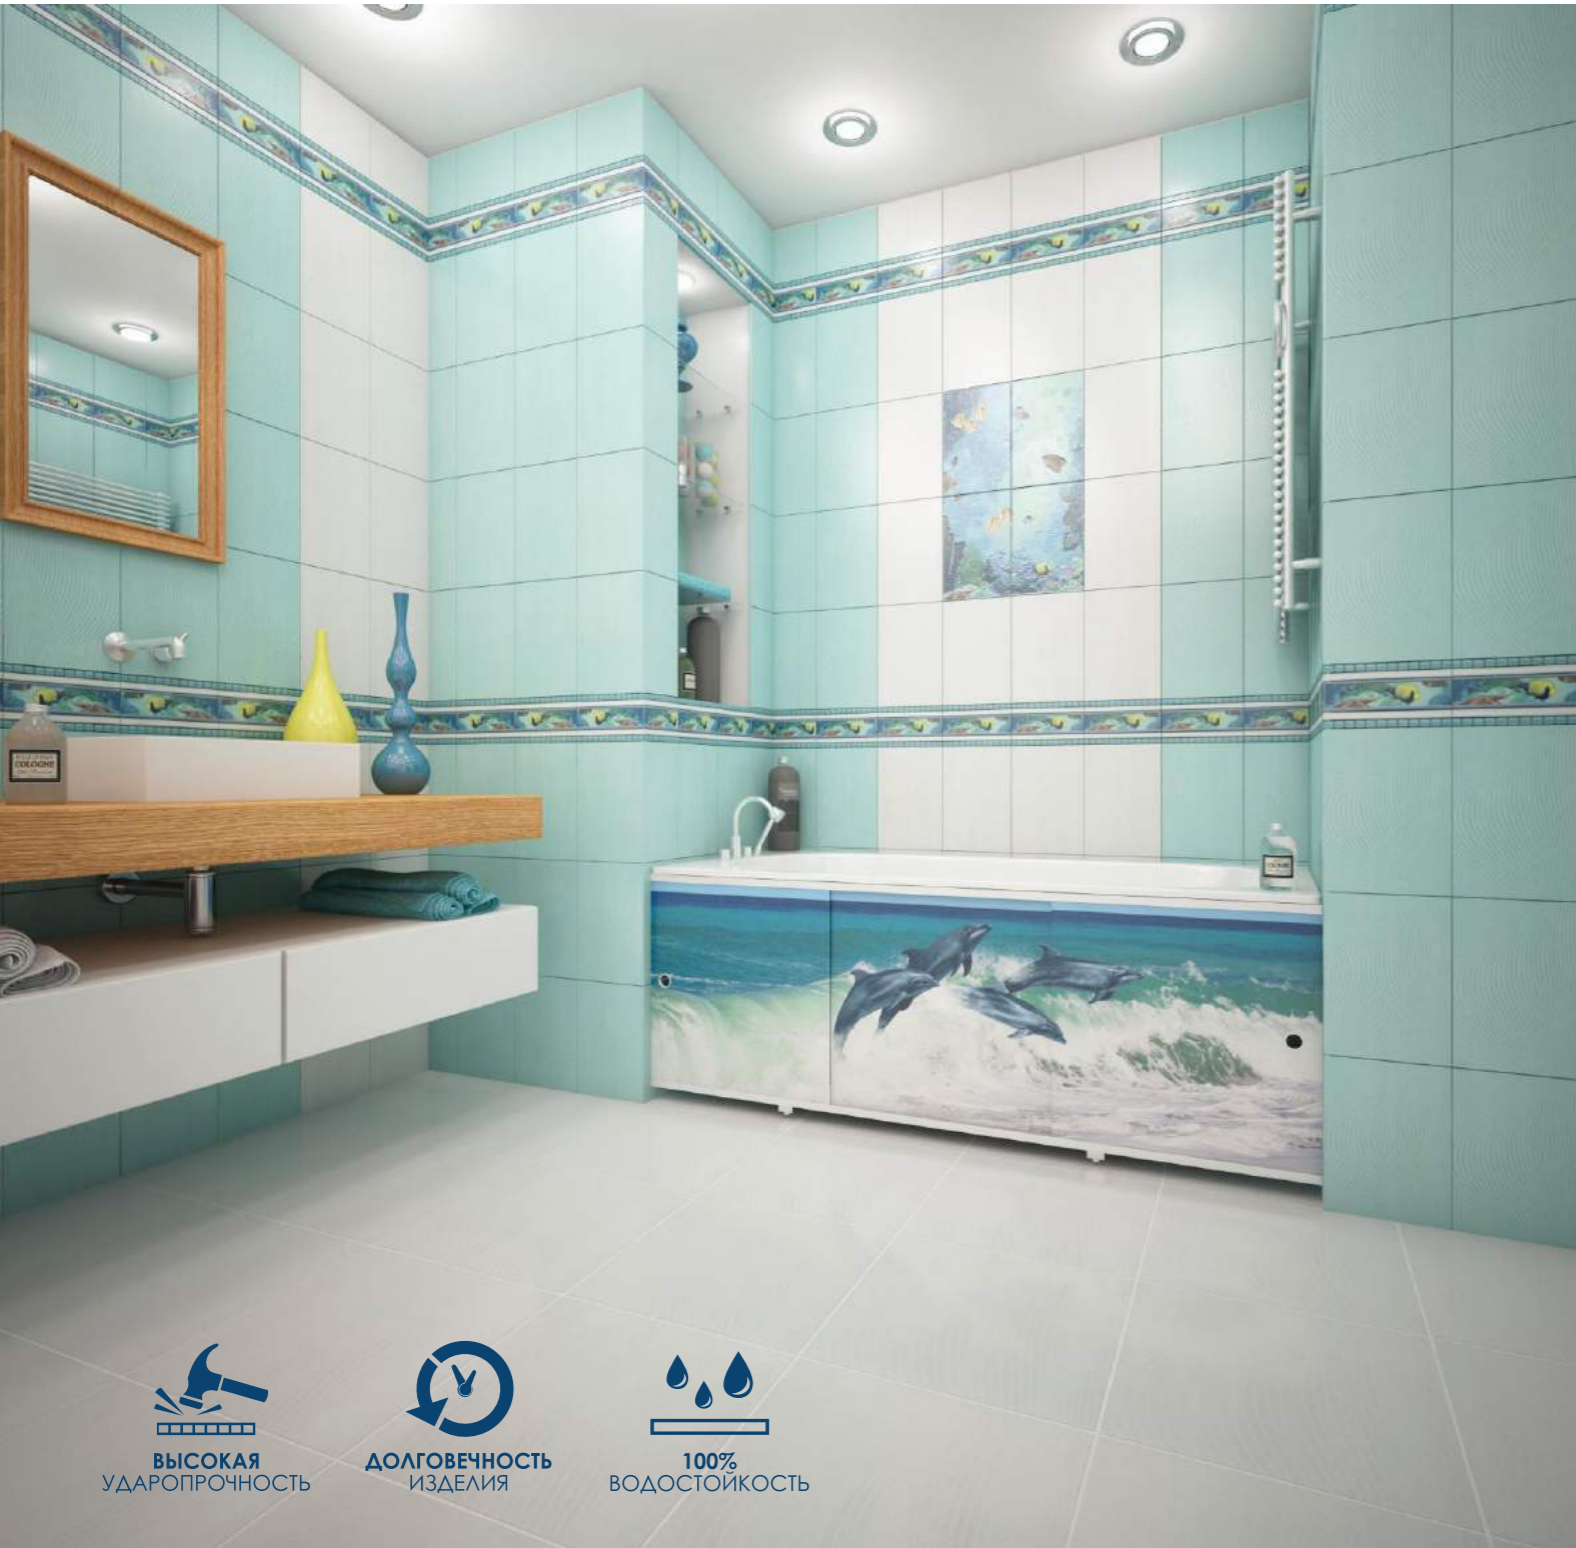

1480/1680/700x560мм