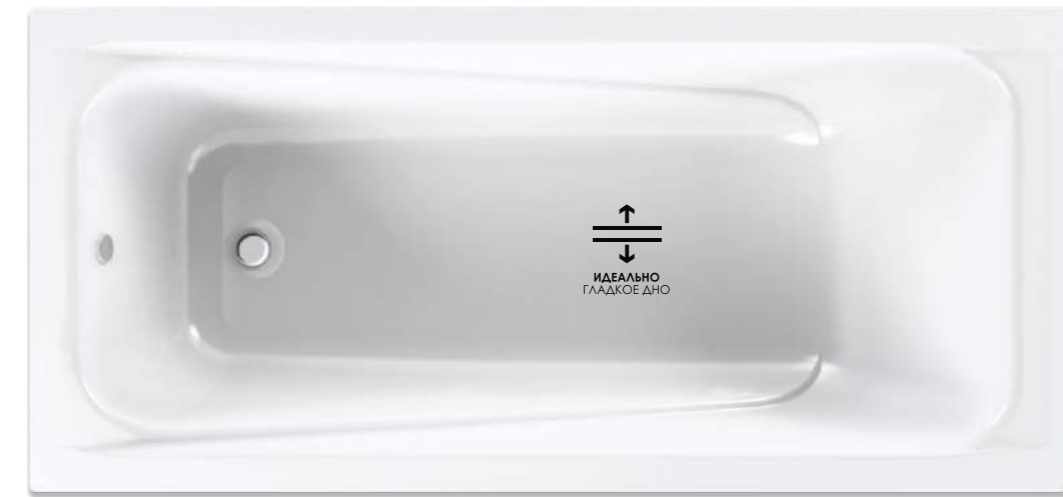

| 1500/1600/1700x700мм