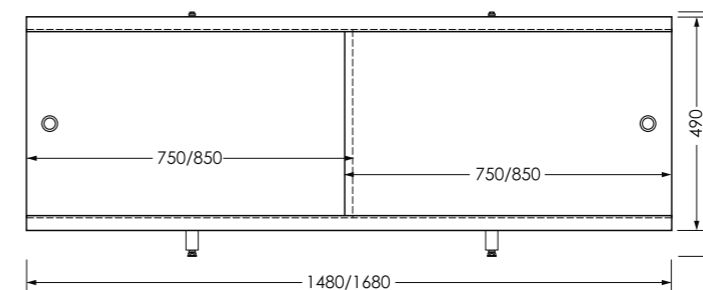

1480/1680/700x560мм

ТЕХНИЧЕСКИЙ ЧЕРТЕЖ ИЗДЕЛИЯ

Фронтальный экран
Вид спереди

Торцевой экран
Вид спереди

Установочный размер по высоте: 560-600мм

Фронтальный экран
Вид сзади

Торцевой экран
Вид сзади

ОСОБЕННОСТИ ЭКРАНА