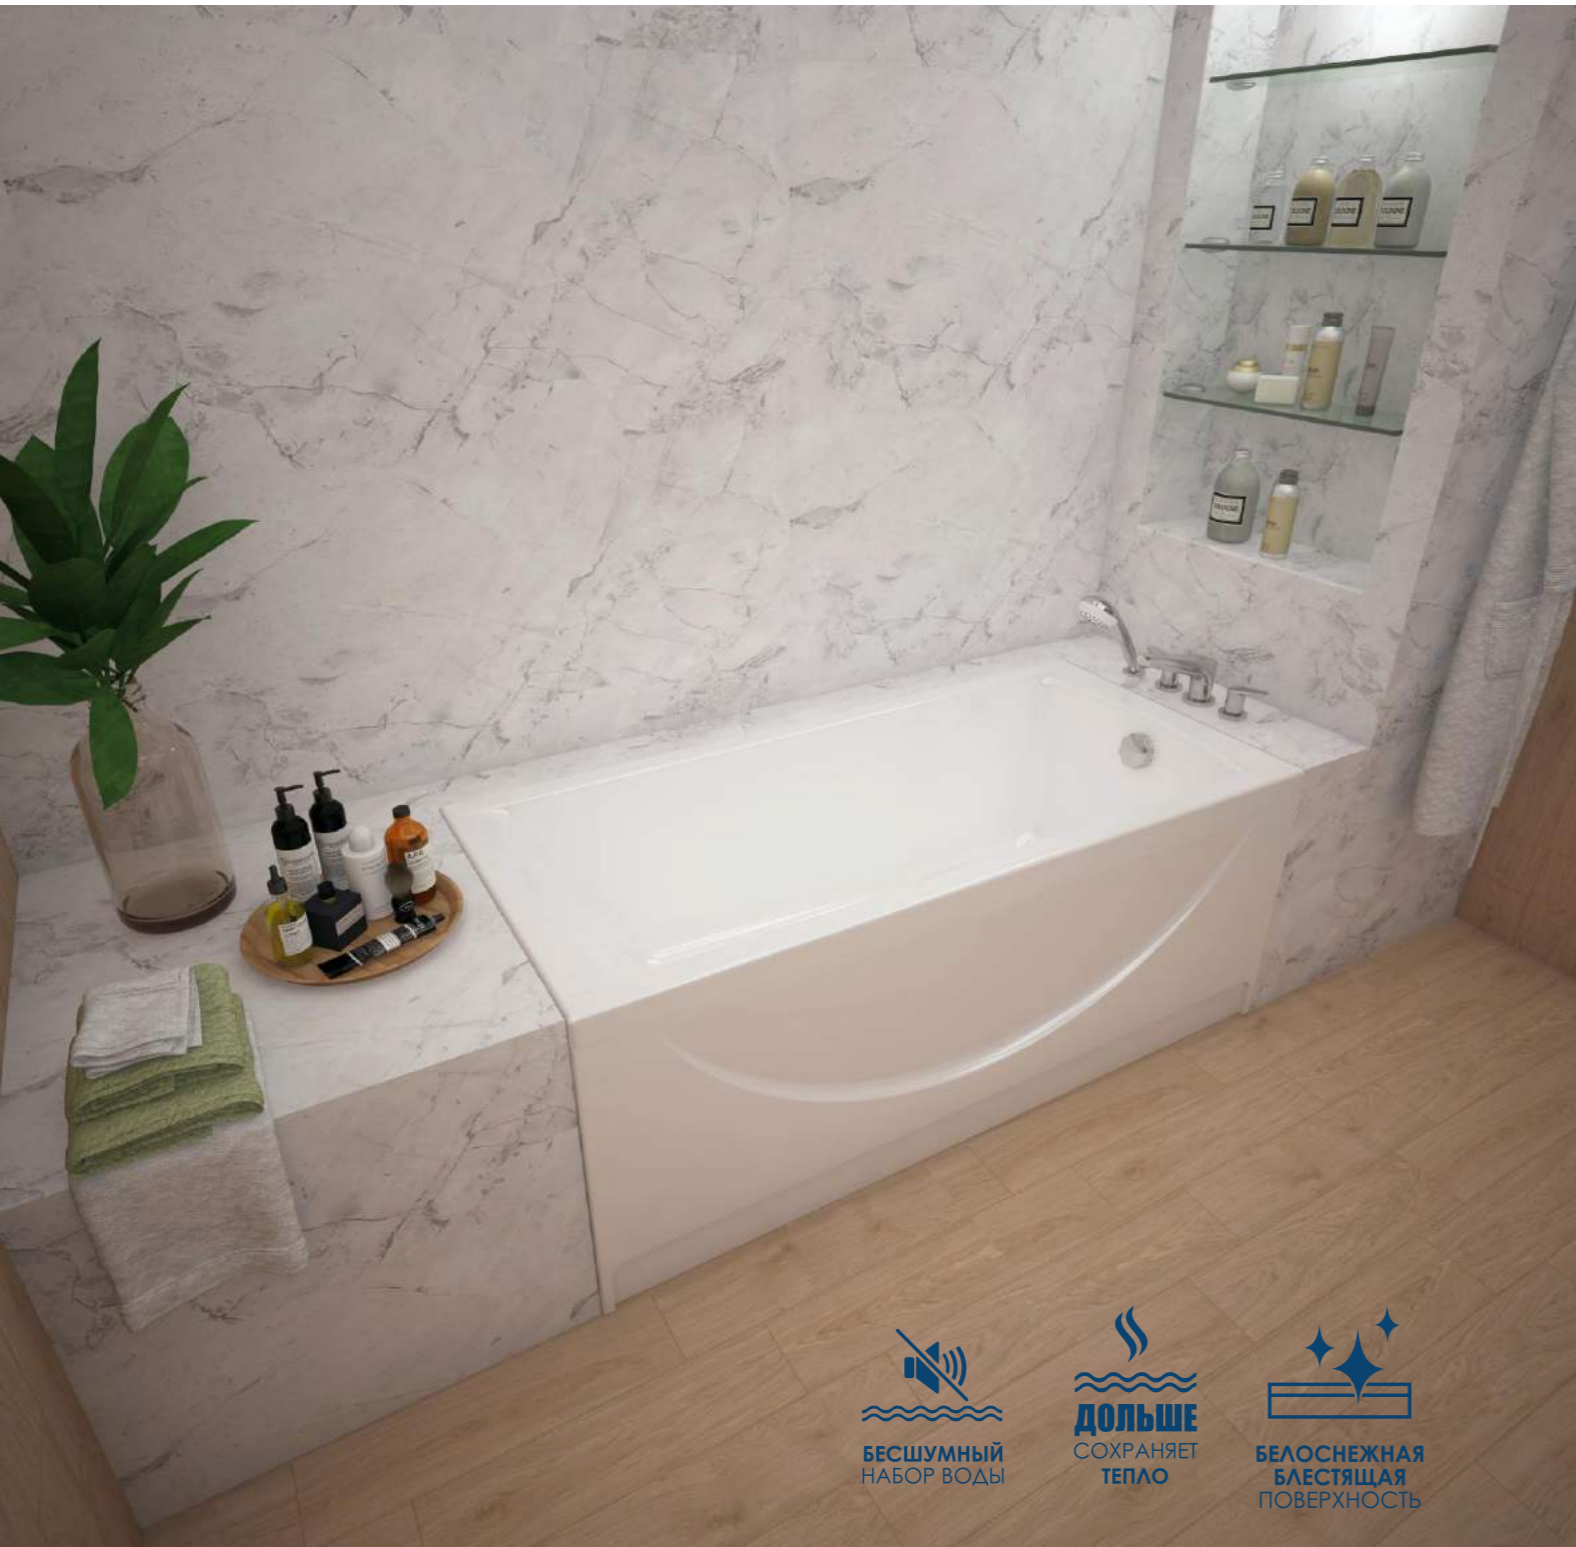

1500/1700x700мм