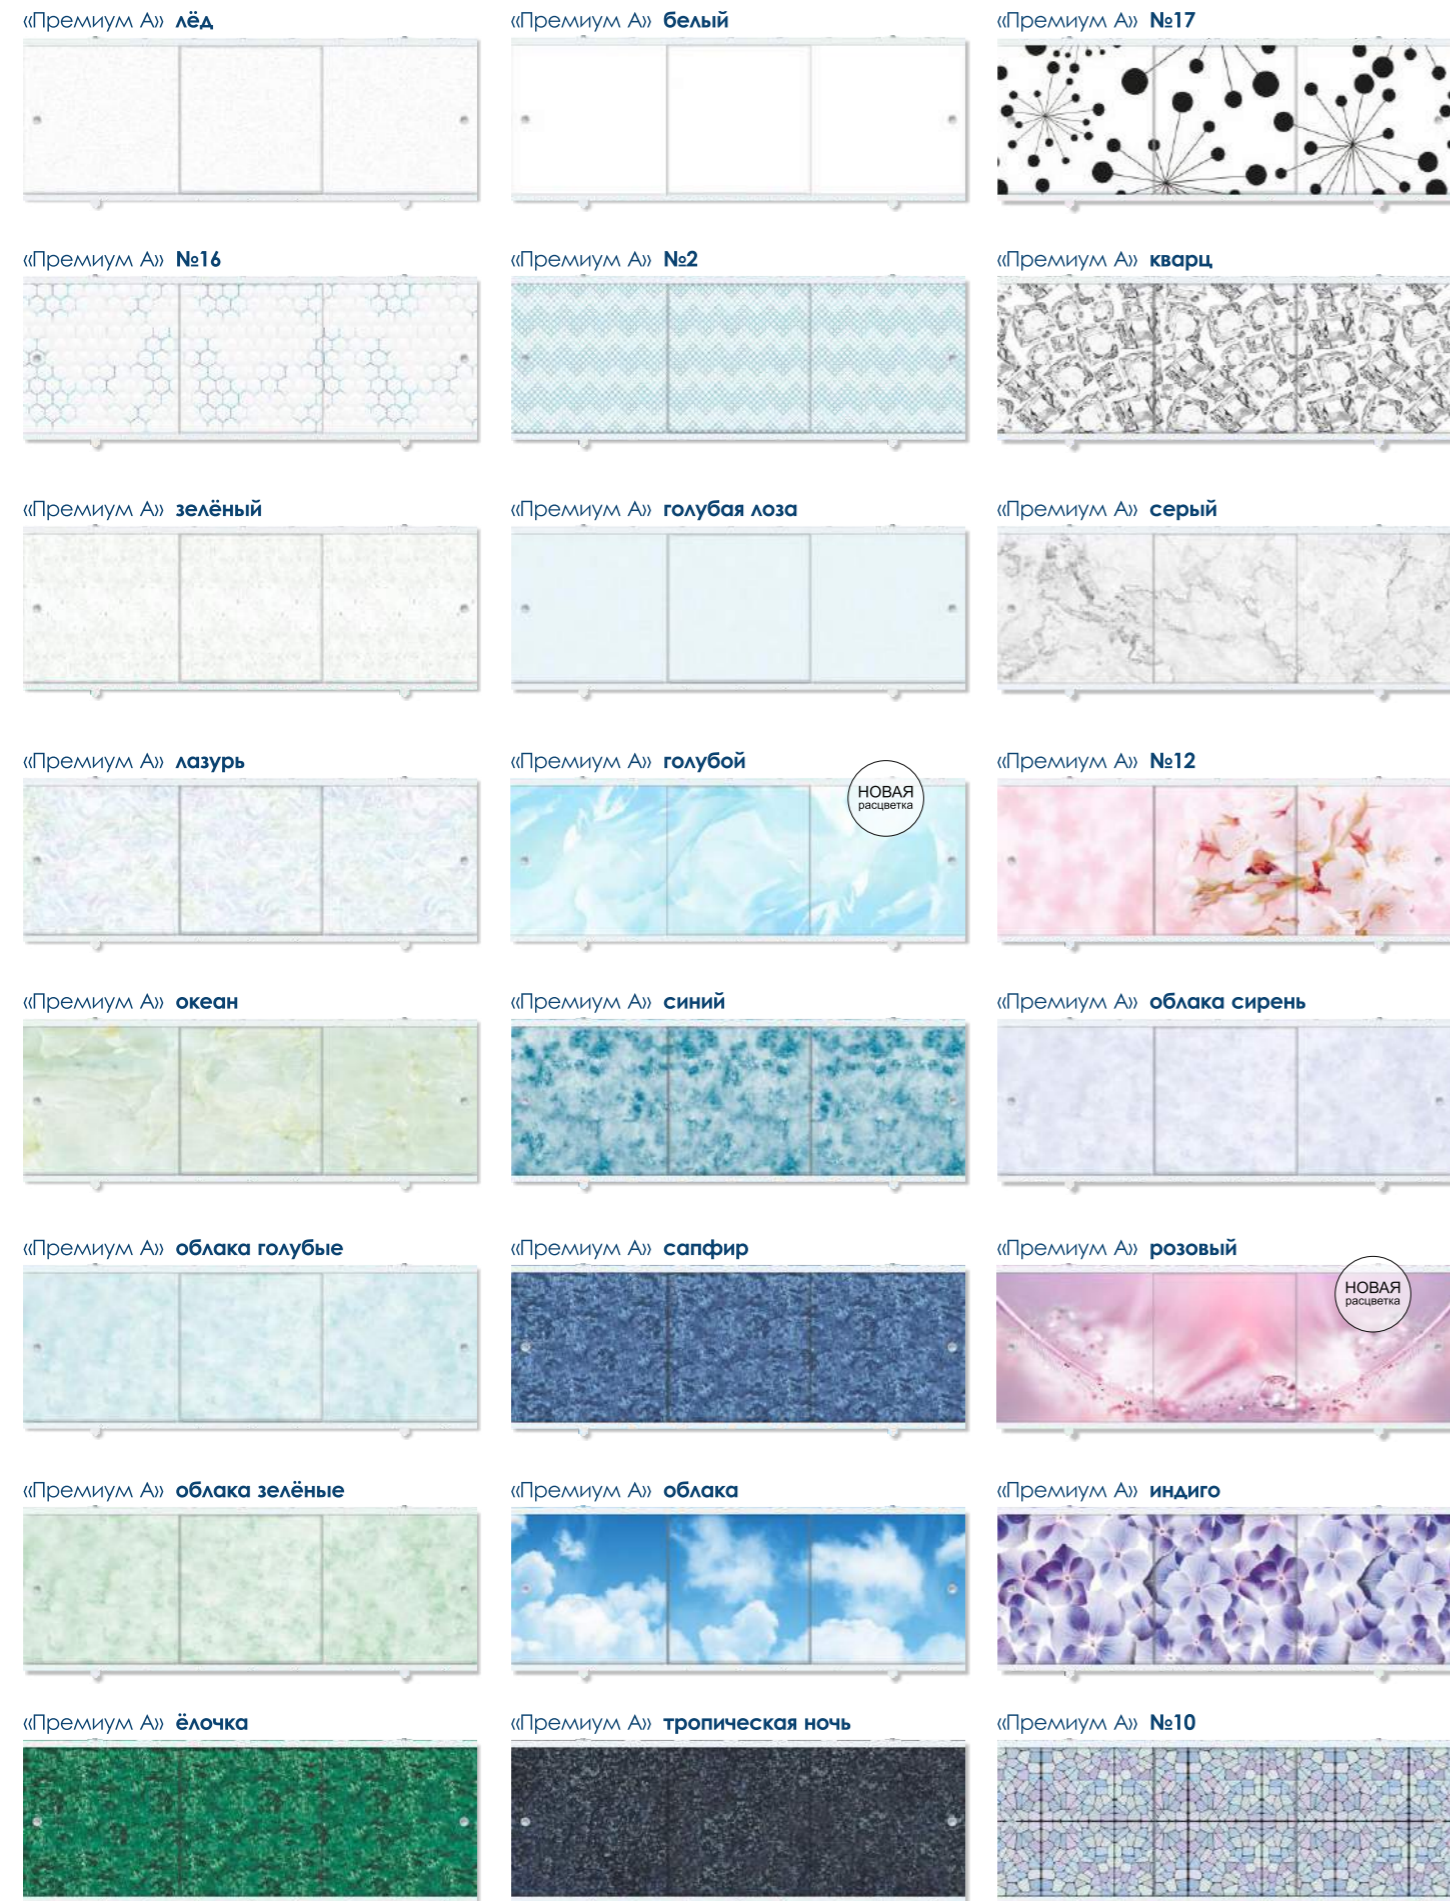

Основная палитра расцветок экранов «Премиум А»