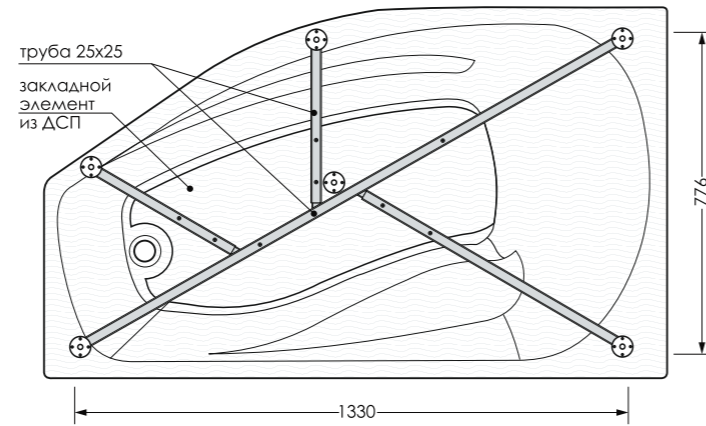

Акриловая ванна «Venta» правая

Вид снизу

□ - армирование жёстким полиуретаном

Акриловая ванна «Comfort Maxi»

□ - армирование жёстким полиуретаном

Акриловая ванна «Venta» левая

□ - армирование жёстким полиуретаном

Акриловая ванна «Italy»

□ - армирование жёстким полиуретаном