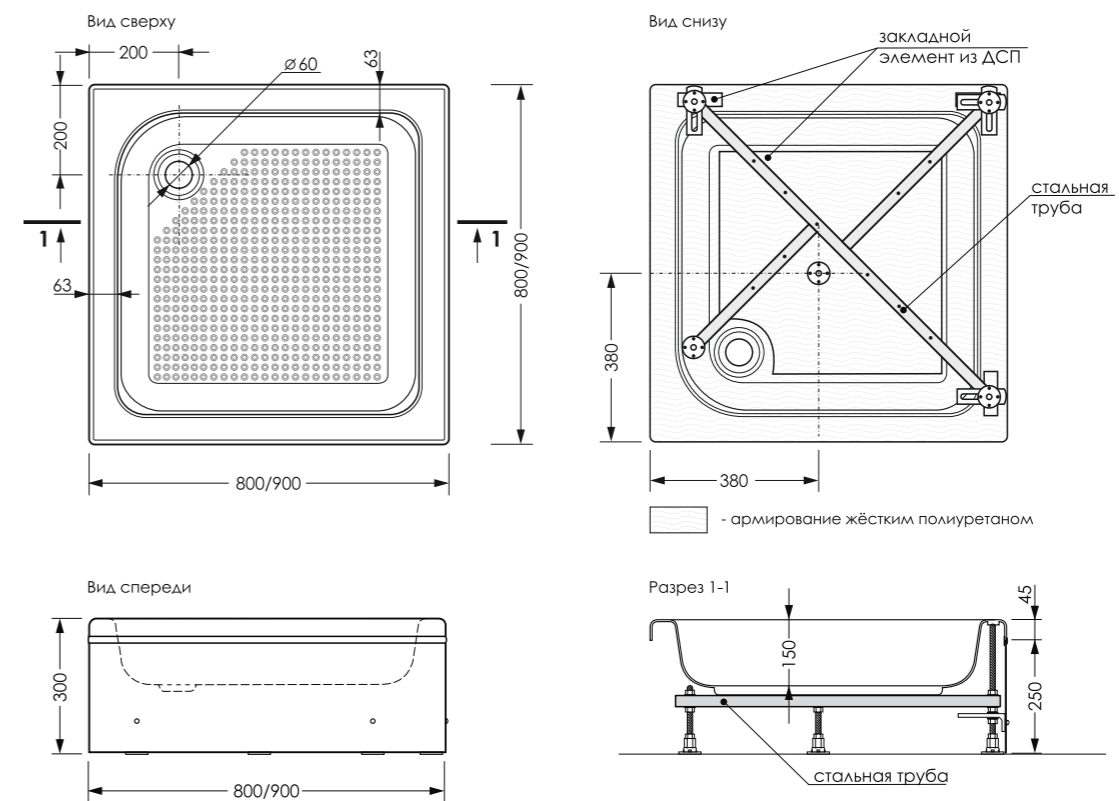

ТЕХНИЧЕСКИЙ ЧЕРТЕЖ ИЗДЕЛИЯ

ОСОБЕННОСТИ КОНСТРУКТИВА

- **СБОРНО-РАЗБОРНЫЙ КАРКАС**
- **ПЯТЬ ТОЧЕК ОПОРЫ**
- **СЕЧЕНИЕ ТРУБ 25x25 мм**
- **РЕГУЛИРОВАНИЕ ВЫСОТЫ ПОДДОНА ДО 0,5 см**
- **ДОПОЛНИТЕЛЬНАЯ ФИКСАЦИЯ К СТЕНАМ**

*Душевые поддоны возможно доукомплектовать душевыми ограждениями ТМ «МетаКам»!

Universal S **Функциональное решение!**

- Оптимальный баланс высоты и глубины поддона
- Уникальная система крепления съемного экрана
- Устанавливается на сборно-сварной металлический каркас
- Максимальная прочность, выдерживает нагрузку до 300кг
- Единое дизайнерское решение поддона и душевого ограждения «Universal S»

Изделие	Габариты изделия, мм	Артикул	Вес изделия нетто, кг	Количество в упаковке, шт	Габариты упаковки, мм	Вес изделий брутто, кг
Поддон «Universal S»	800x800x300	АПС_012480	9,6	1	830x830x260	11,1
	900x900x300	АПС_012481	12,2	1	930x930x260	14,0