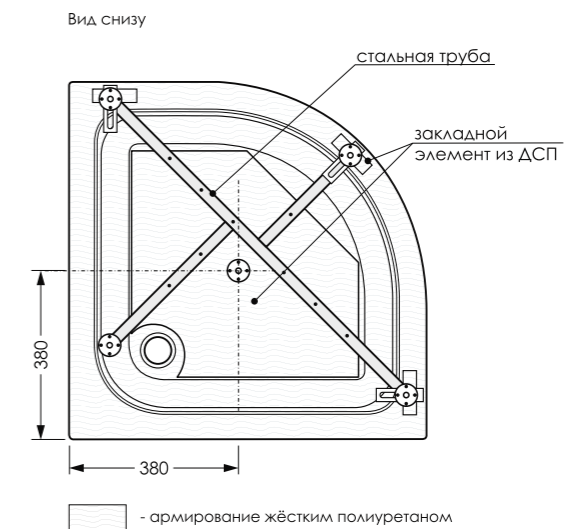

60
мм
ДИАМЕТР
СЛИВНОГО ОТВЕРСТИЯ

СЪЕМНЫЙ
ЭКРАН

СОЕДИНИТЕЛЬНЫЙ
ПРОФИЛЬ

1 шт
КОЛИЧЕСТВО
В УПАКОВКЕ

ДОПОЛНИТЕЛЬНО

СИФОН

ВНИМАНИЕ!
Сифон в комплект с поддоном не входит, приобретается отдельно!

ТЕХНИЧЕСКИЙ ЧЕРТЕЖ ИЗДЕЛИЯ