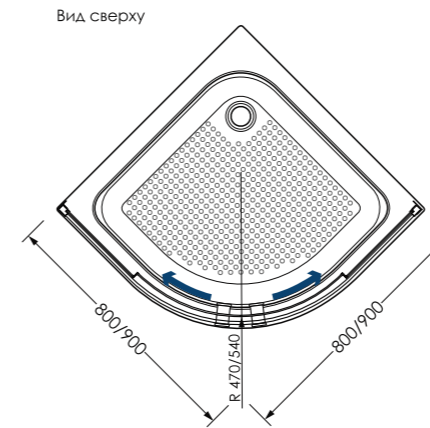

ТЕХНИЧЕСКИЙ ЧЕРТЕЖ ИЗДЕЛИЯ

800x800x2050, 900x900x2050 мм

ХАРАКТЕРИСТИКИ АКРИЛОВОГО ПОДДОНА

ВНИМАНИЕ! Более подробная информация о поддоне на стр. 27

Classic S Элегантность в простоте!

- Увеличенное внутреннее пространство за счёт полукруглой формы
- Раздвижная система открывания дверей
- Закалённое стекло толщиной 4 мм, еврокромка
- Регулировка установочного профиля компенсирует неровности стены до 1 см
- Единое дизайнерское решение душевого ограждения и поддона «Classic S»

Изделие	Цвет стекла	Габариты, мм	Артикул		Вес изделия нетто, кг	Количество в упаковке, шт	Габариты упаковки, мм	Вес изделий брутто, кг
Душевое ограждение «Classic S»	прозрачное	800x800x2050	KSP_012245	ширма	26,0	1	1750x400x135	27,6
				поддон	9,6	1	830x830x260	11,1
	900x900x2050	KSP_012248	ширма	29,2	1	1750x425x135	31,2	
				поддон	12,2	1	930x930x260	14,0
	матовое	800x800x2050	KSP_012244	ширма	26,0	1	1750x400x135	27,6
				поддон	9,6	1	830x830x260	11,1
900x900x2050	KSP_012247	ширма	29,2	1	1750x425x135	31,2		
			поддон	12,2	1	930x930x260	14,0	
тонируванное	800x800x2050	KSP_012246	ширма	26,0	1	1750x400x135	27,6	
			поддон	9,6	1	830x830x260	11,1	
900x900x2050	KSP_012249	ширма	29,2	1	1750x425x135	31,2		
		поддон	12,2	1	930x930x260	14,0