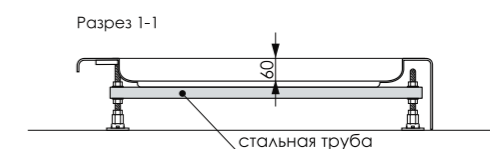

ТЕХНИЧЕСКИЙ ЧЕРТЕЖ ИЗДЕЛИЯ