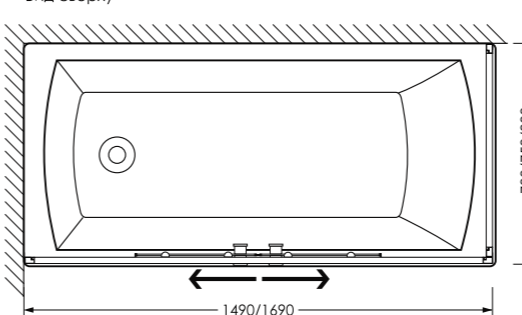

ТЕХНИЧЕСКИЙ ЧЕРТЕЖ ИЗДЕЛИЯ

Ширма (фронтальная)
Вид спереди

Ширма (торцевая)
Вид сбоку слева

Ширма (фронтальная и торцевая)
Вид сверху

1490/1690/700/750/800x1400мм

600/700 мм
ШИРИНА
ОТКРЫТИЯ ПРОЁМА

МАТОВОЕ
СТЕКЛО