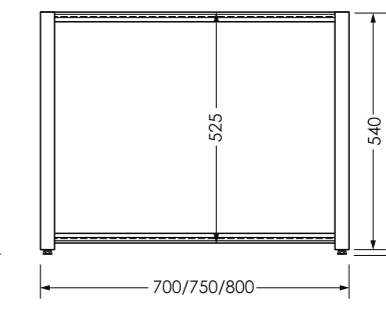

Торцевой экран
Вид спереди