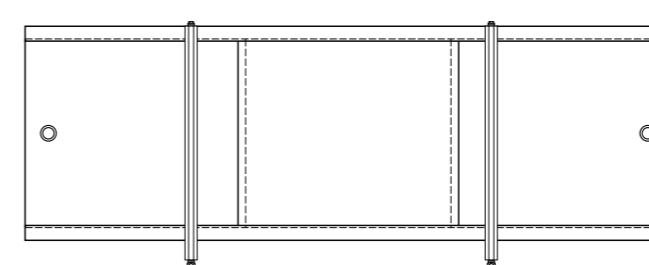

Установочный размер по высоте: 560-600мм

Фронтальный экран
Вид сзади