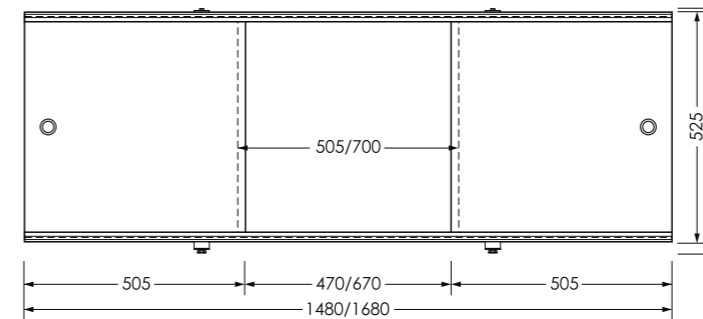

ТЕХНИЧЕСКИЙ ЧЕРТЕЖ ИЗДЕЛИЯ

Фронтальный экран
Вид спереди