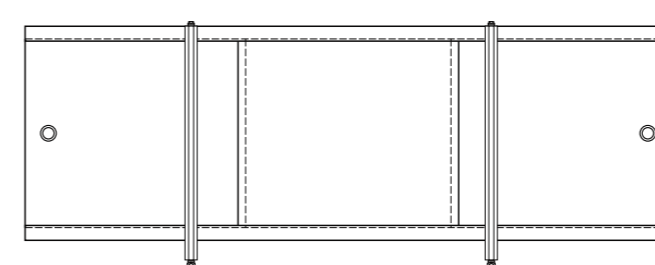

1480/1680/700x560мм

ТЕХНИЧЕСКИЙ ЧЕРТЕЖ ИЗДЕЛИЯ

Фронтальный экран
Вид спереди

Торцевой экран
Вид спереди

Установочный размер по высоте: 560-600мм

Фронтальный экран
Вид сзади

Торцевой экран
Вид сзади

ОСОБЕННОСТИ ЭКРАНА