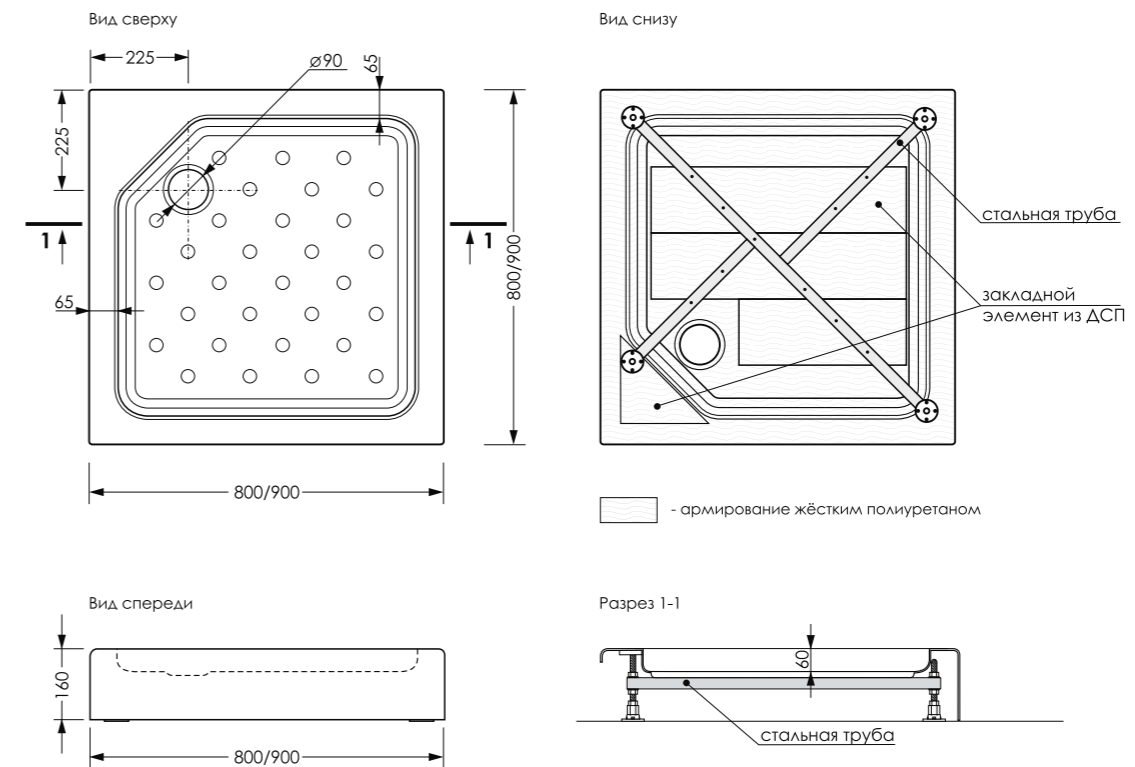

СИФОН

ВНИМАНИЕ!
Сифон в комплект с поддоном не входит, приобретается отдельно!

ТЕХНИЧЕСКИЙ ЧЕРТЕЖ ИЗДЕЛИЯ

ОСОБЕННОСТИ КОНСТРУКТИВА

- СБОРНО-РАЗБОРНЫЙ КАРКАС**
- ЧЕТЫРЕ ТОЧКИ ОПОРЫ**
- СЕЧЕНИЕ ТРУБ 20x20 мм**
- РЕГУЛИРОВАНИЕ ВЫСОТЫ ПОДДОНА ДО 0,5 см**
- ДОПОЛНИТЕЛЬНАЯ ФИКСАЦИЯ К СТЕНАМ**