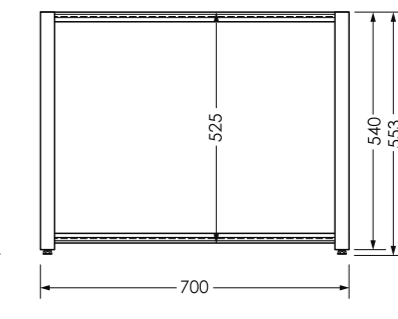

Торцевой экран
Вид спереди