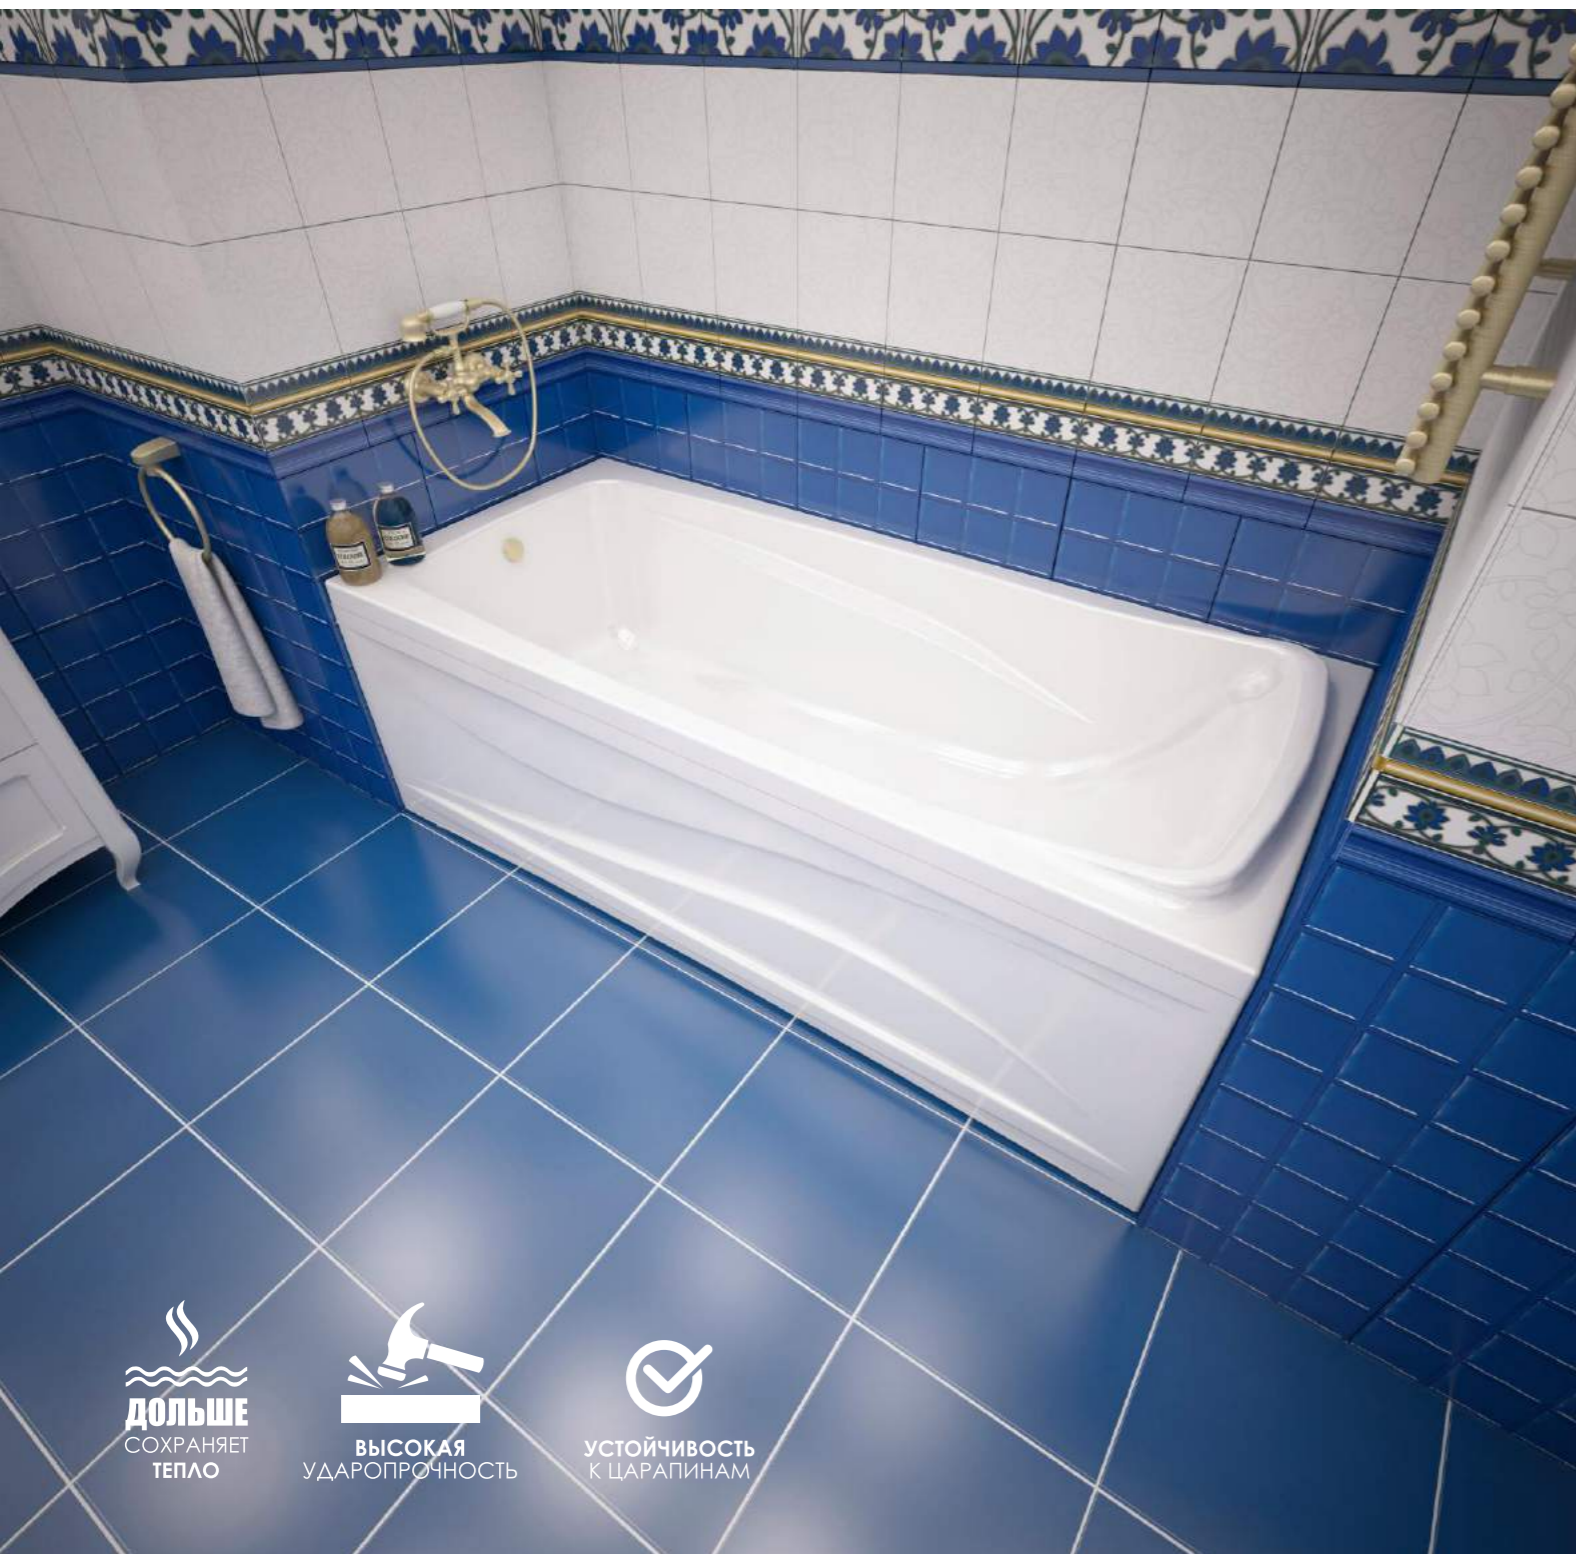

ДОЛЬШЕ
СОХРАНЯЕТ
ТЕПЛО

ВЫСОКАЯ
УДАРОПРОЧНОСТЬ

УСТОЙЧИВОСТЬ
К ЦАРАПИНАМ