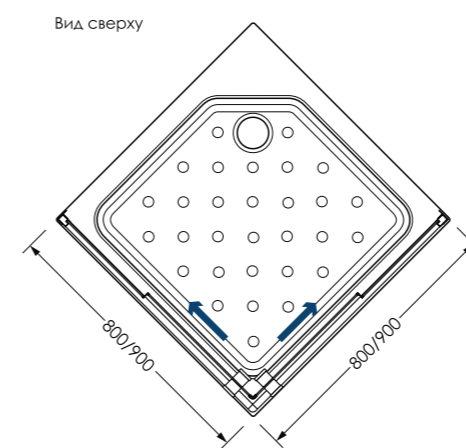

ТЕХНИЧЕСКИЙ ЧЕРТЕЖ ИЗДЕЛИЯ

800x800x1910, 900x900x1910 мм

КОЛИЧЕСТВО
В УПАКОВКЕ

ХАРАКТЕРИСТИКИ АКРИЛОВОГО ПОДДОНА

ВНИМАНИЕ! Более подробная информация о поддоне на стр. 29

Universal N Чёткость линий!

- Современный дизайн и лёгкость в уходе
- Раздвижная система открывания дверей
- Закалённое стекло толщиной 4 мм, еврокромка
- Регулировка установочного профиля компенсирует неровности стены до 1 см
- Единое дизайнерское решение душевого ограждения и поддона «Universal N» с максимальной пропускной способностью слива

Изделие	Цвет стекла	Габариты, мм	Артикул		Вес изделия нетто, кг	Количество в упаковке, шт	Габариты упаковки, мм	Вес изделий брутто, кг
Душевое ограждение «Universal N»	прозрачное	800x800x1910	KSP_012252	ширма	30,0	1	1760x450x85	31,4
				поддон	9,1	1	810x820x180	10,7
	матовое	800x800x1910	KSP_012250	ширма	33,5	1	1760x500x85	35,0
				поддон	11,5	1	910x920x180	13,1
		900x900x1910	KSP_012251	ширма	30,0	1	1760x450x85	31,4
				поддон	9,1	1	810x820x180	10,7
			ширма	33,5	1	1760x500x85	35,0	
			поддон	11,5	1	910x920x180	13,1