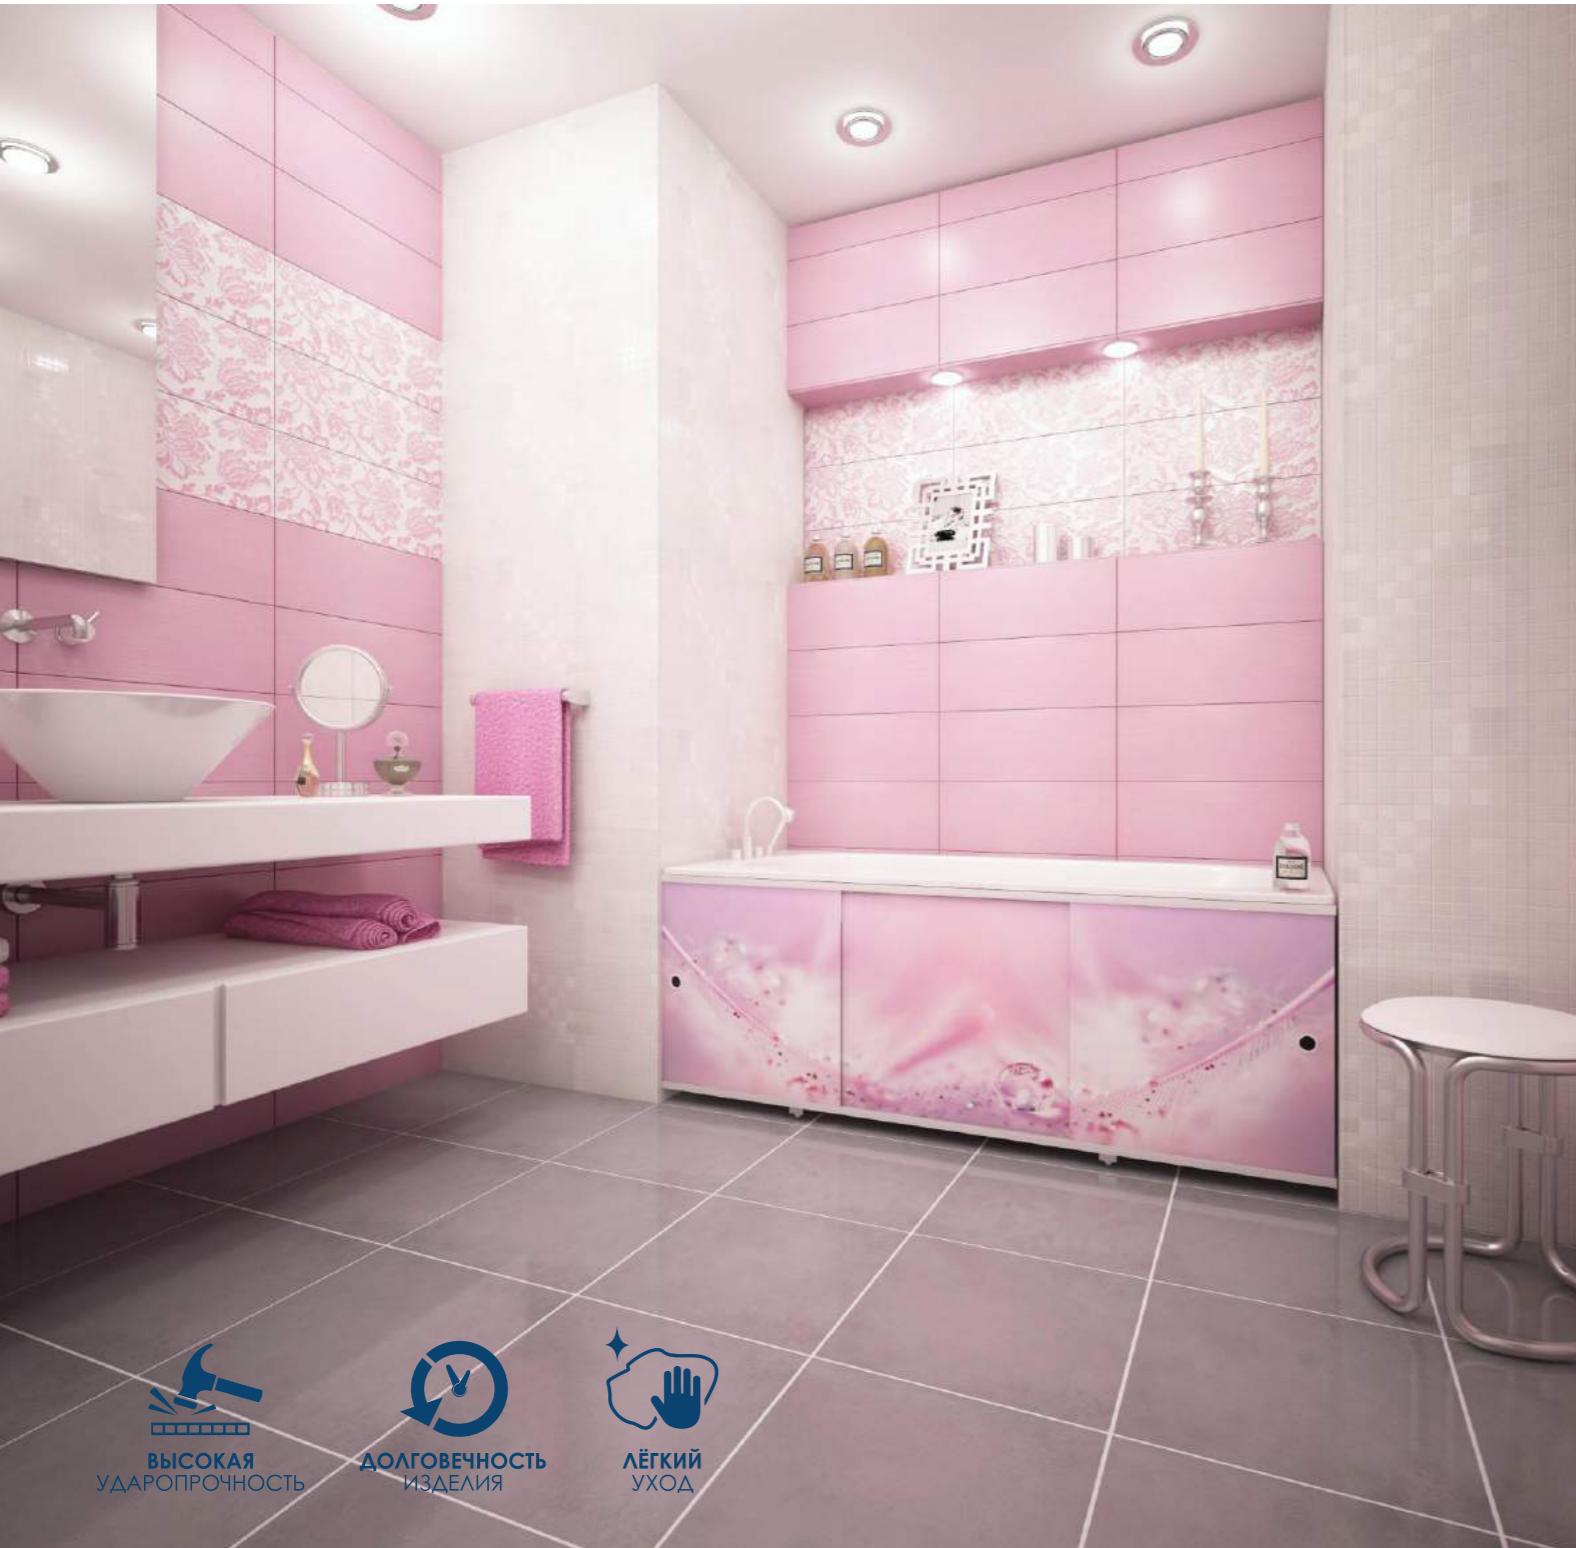

1480/1680/1800/700/750/800x560мм