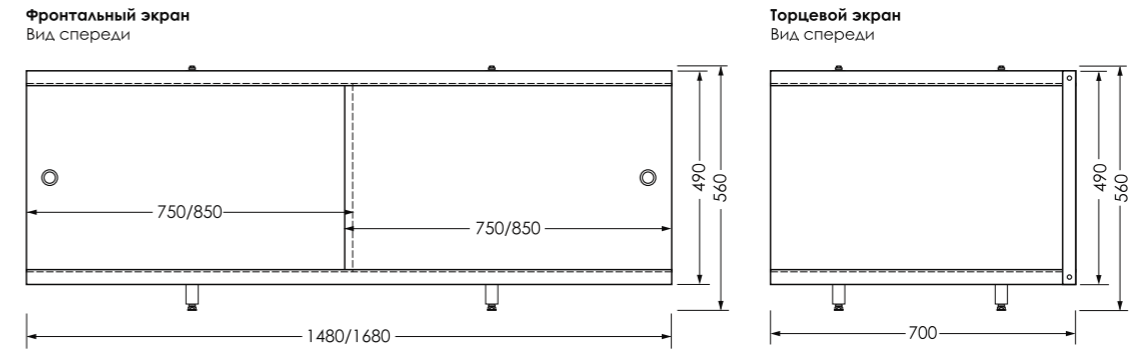

ТЕХНИЧЕСКИЙ ЧЕРТЕЖ ИЗДЕЛИЯ

Установочный размер по высоте: 560-600мм