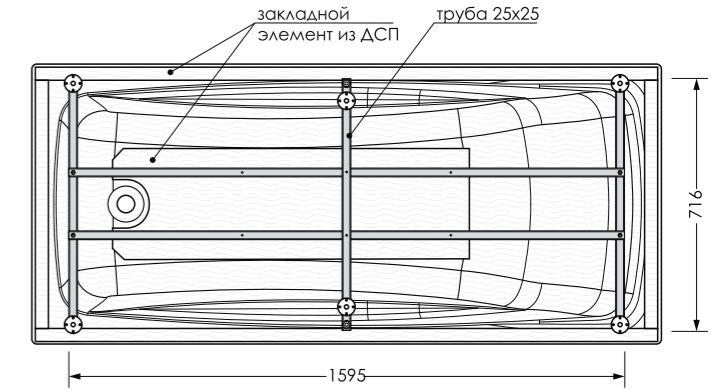

Акриловая ванна «Venta» правая

□ - армирование жёстким полиуретаном

Акриловая ванна «Comfort Maxi»

Вид снизу

□ - армирование жёстким полиуретаном

Акриловая ванна «Venta» левая

□ - армирование жёстким полиуретаном

Акриловая ванна «Italy»

□ - армирование жёстким полиуретаном