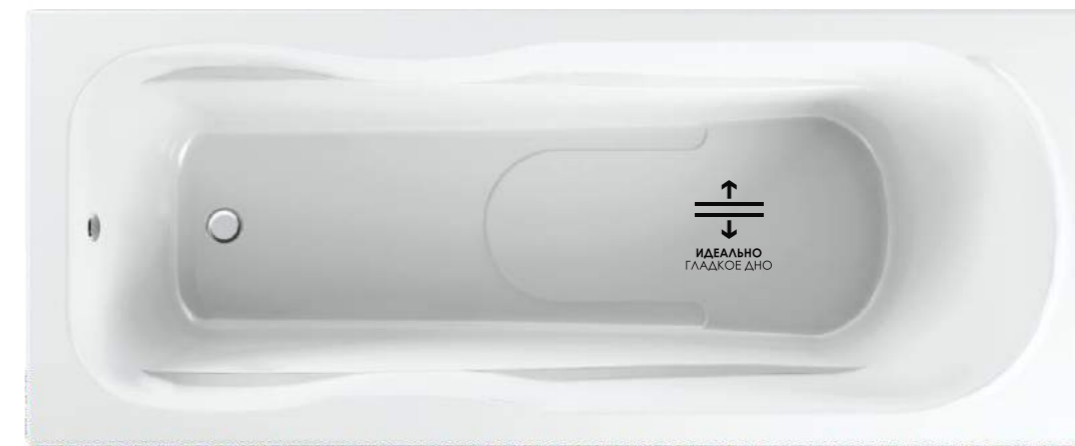

| 1400/1500/1600/1700x700мм