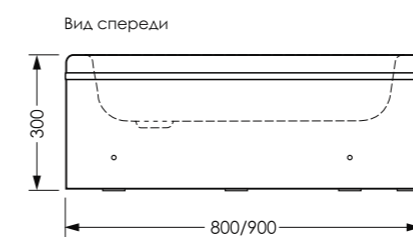

ТЕХНИЧЕСКИЙ ЧЕРТЕЖ ИЗДЕЛИЯ

ОСОБЕННОСТИ КОНСТРУКТИВА

- СБОРНО-РАЗБОРНЫЙ КАРКАС
- ПЯТЬ ТОЧЕК ОПОРЫ
- СЕЧЕНИЕ ТРУБ 25x25 мм
- РЕГУЛИРОВАНИЕ ВЫСОТЫ ПОДДОНА ДО 0,5 см
- ДОПОЛНИТЕЛЬНАЯ ФИКСАЦИЯ К СТЕНАМ

*Душевые поддоны возможно доукомплектовать душевыми ограждениями ТМ «МетаКам»!

Classic S Максимально удобный!

- Оптимальный баланс высоты и глубины поддона
- Уникальная система крепления съемного экрана
- Устанавливается на сборно-сварной металлический каркас
- Максимальная прочность, выдерживает нагрузку до 300 кг
- Единое дизайнерское решение поддона и душевого ограждения «Classic S»

Изделие	Габариты изделия, мм	Артикул	Вес изделия нетто, кг	Количество в упаковке, шт	Габариты упаковки, мм	Вес изделий брутто, кг
Поддон «Classic S»	800x800x300	АПС_011740	9,6	1	830x830x260	11,1
	900x900x300	АПС_011741	12,2	1	930x930x260	14,0