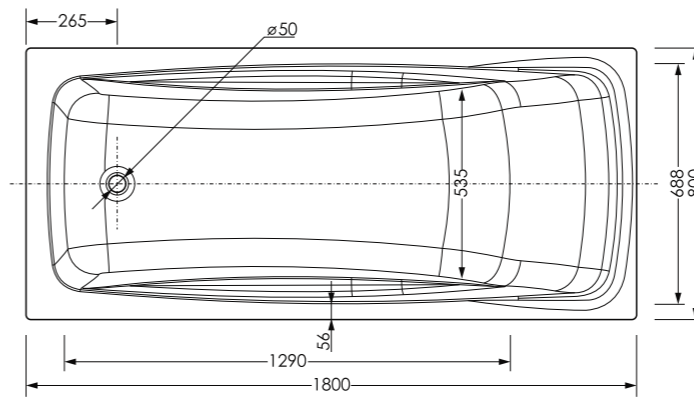

Акриловая ванна «Comfort Maxi»

Вид сверху