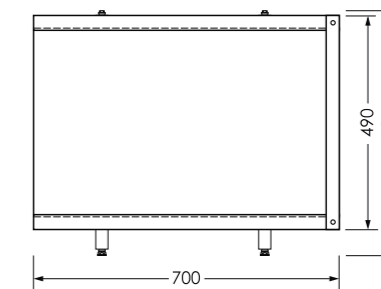

Торцевой экран
Вид спереди