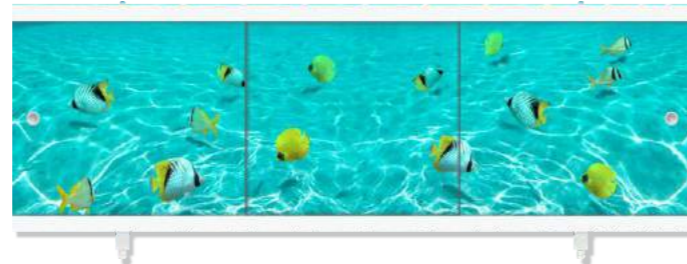

«Ультралёгкий АРТ» подводная одиссея