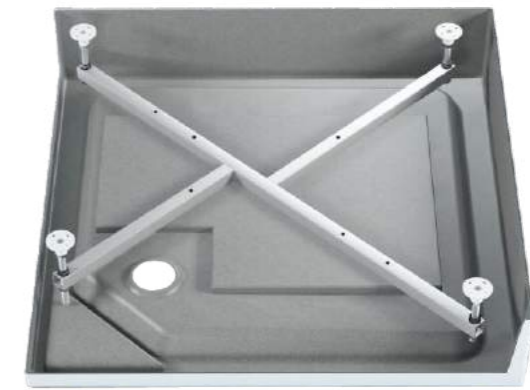

10 лет ГАРАНТИЯ

60 мм
ГЛУБИНА ПОДДОНА

300 КГ
МАКСИМАЛЬНАЯ НАГРУЗКА

90 мм
ДИАМЕТР СЛИВНОГО ОТВЕРСТИЯ

ЦЕЛЬНАЯ ФОРМА

1 шт
КОЛИЧЕСТВО В УПАКОВКЕ

ДОПОЛНИТЕЛЬНО

СИФОН

ВНИМАНИЕ!
Сифон в комплект с поддоном не входит, приобретается отдельно!