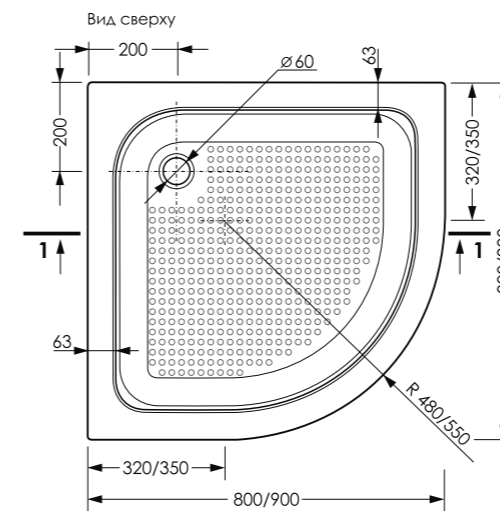

60
мм
ДИАМЕТР
СЛИВНОГО ОТВЕРСТИЯ

СЪЕМНЫЙ
ЭКРАН

СОЕДИНИТЕЛЬНЫЙ
ПРОФИЛЬ

1 шт
КОЛИЧЕСТВО
В УПАКОВКЕ

ДОПОЛНИТЕЛЬНО

СИФОН

ВНИМАНИЕ!
Сифон в комплект с поддоном не входит, приобретается отдельно!

ТЕХНИЧЕСКИЙ ЧЕРТЕЖ ИЗДЕЛИЯ