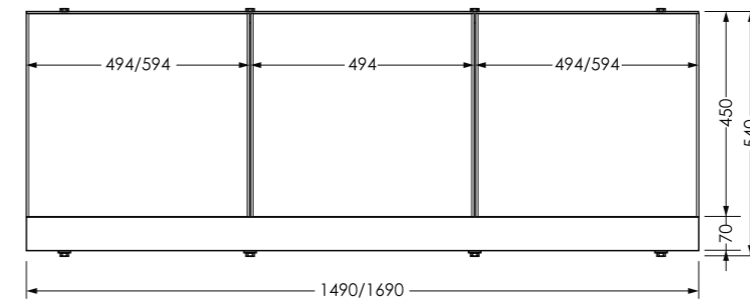

ТЕХНИЧЕСКИЙ ЧЕРТЕЖ ИЗДЕЛИЯ

Фронтальный экран
Вид спереди