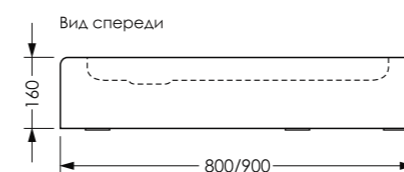

ТЕХНИЧЕСКИЙ ЧЕРТЕЖ ИЗДЕЛИЯ