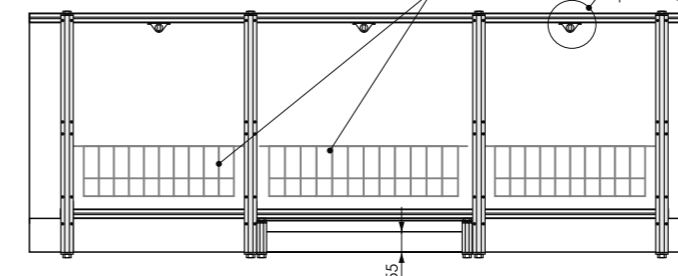

1490/1690x540мм

ТЕХНИЧЕСКИЙ ЧЕРТЕЖ ИЗДЕЛИЯ

Вид спереди

Вид сбоку слева

Установочный размер по высоте: 540-580мм

Вид сзади

Размер корзины для экрана 1690мм:
420x60x110мм - 3шт

Размер корзины для экрана 1490мм:
335x60x110мм - 2шт
420x60x110мм - 1шт