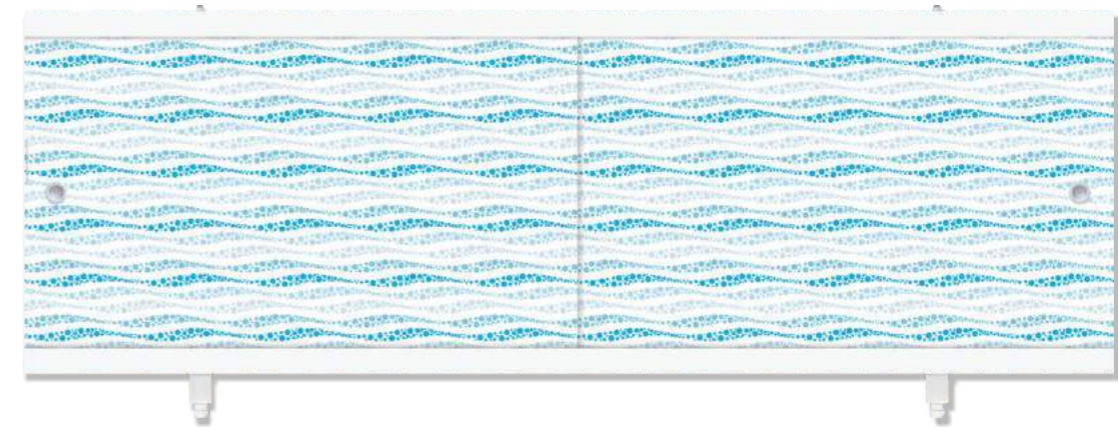

«Монолит-М» голубой

«Монолит-М» капли

«Монолит-М» кремовый

«Монолит-М» индиго

«Монолит-М» синий

- СТОЙКОСТЬ**
К МЕХАНИЧЕСКИМ ВОЗДЕЙСТВИЯМ
- ДОЛГОВЕЧНОСТЬ**
ИЗДЕЛИЯ
- 100%**
ВОДОСТОЙКОСТЬ

1480/1680/700x560мм