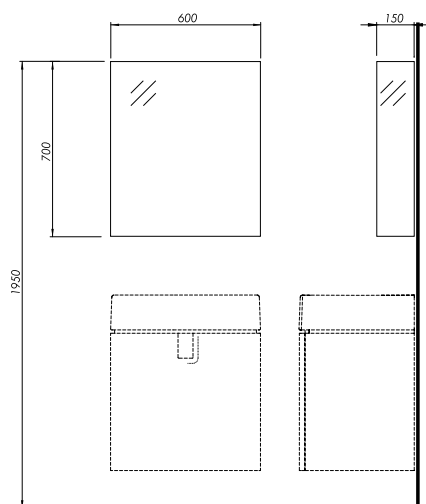

Шкафчик с зеркалом

60 x 70 x 15 см

Двери с зеркалом с механизмом soft-close.
2 регулируемые стеклянные полки.

Возможность монтажа дверей с левой или
правой стороны.