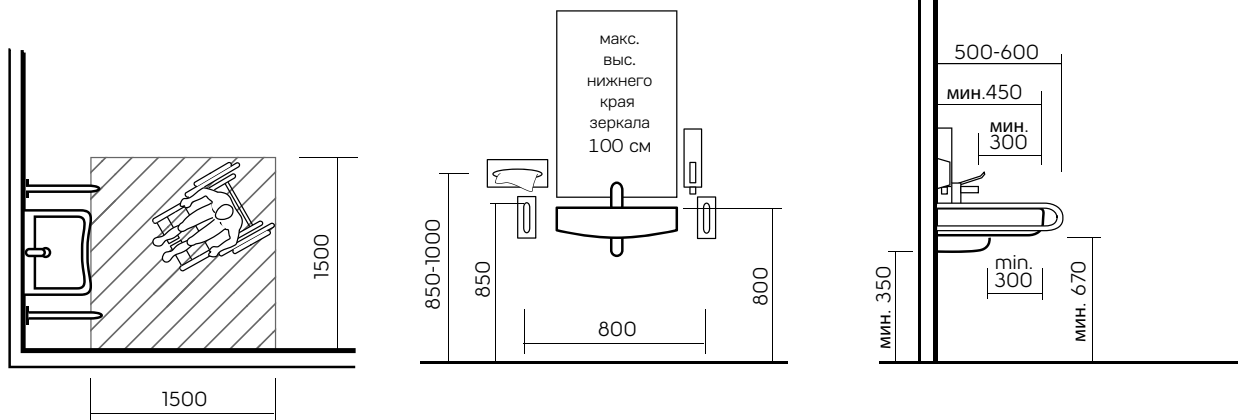

ОТДЕЛЬНЫЕ
МОДЕЛИ
АКСЕССУАРЫ

ПРЕДЛОЖЕНИЕ ДЛЯ ПРОЕКТОВ

ПРЕДЛОЖЕНИЕ
ДЛЯ ПРОЕКТОВ

KOLO
Geberit Group

ФУНКЦИОНАЛЬНОЕ ПРОСТРАНСТВО ВАННОЙ КОМНАТЫ

в объектах для людей с инвалидностью

УМЫВАЛЬНИК

ДУШ