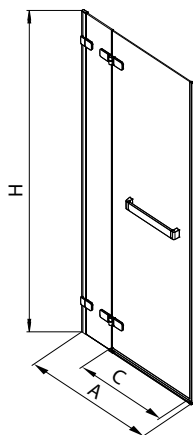

Двери распашные в нишу 80 см, 90 см, 100 см и 120 см, левые и правые с релингом. Двери открываются наружу.

	Y
HDRF80	400
HDRF90	400
HDRF10	550
HDRF12	550

На фото двери распашные в нишу HDRF с релингом, левые

Модель №	Описание		A Возможность регулирования [мм]	C Ширина входа [мм]	H Высота [мм]	Цена грн с НДС	Вес кг	Количество шт./ паллета
	Тип стекла	Цвет профиля						
HDRF80222R03L	стекло прозрачное	○ серебряный блеск	782 - 800	562	1950	20259	35,0	5
HDRF80222R03R	стекло прозрачное	○ серебряный блеск	782 - 800	562	1950	20259	35,0	5
HDRF90222R03L	стекло прозрачное	○ серебряный блеск	882-900	612	1950	20634	38,0	5
HDRF90222R03R	стекло прозрачное	○ серебряный блеск	882-900	612	1950	20634	38,0	5
HDRF10222R03L	стекло прозрачное	○ серебряный блеск	982-1000	712	1950	21201	42,0	5
HDRF10222R03R	стекло прозрачное	○ серебряный блеск	982-1000	712	1950	21201	42,0	5
HDRF12222R03L	стекло прозрачное	○ серебряный блеск	1182-1200	812	1950	22233	49,5	5
HDRF12222R03R	стекло прозрачное	○ серебряный блеск	1182-1200	812	1950	22233	49,5	5

Рекомендуется комплектовать поддонами:

HDRF80:

РАСУФИК 80/80

XBKO780000

Цена
грн с НДС

5265

HDRF90:

РАСУФИК 90/90

XBKO790000

5436

HDRF10:

РАСУФИК 100/100

XBKO710000

Цена
грн с НДС

5535

РАСУФИК 100/80

XBPO718000

5436

РАСУФИК 100/90

XBPO719000

5535

HDRF12:

РАСУФИК 120/80

XBPO780000

5817

РАСУФИК 120/90

XBPO729000

7542

○ Продукт доступен только с покрытием Reflex Kolo.

ВНИМАНИЕ! Фактический размер кабины определяет диапазон регулировки модели