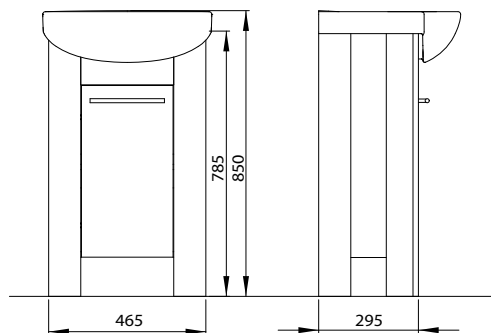

Шкафчик под умывальник 50 см

46,5 x 78,5 x 29,5 см

Цвет:
фасад – белый глянец

корпус – венге / белый глянец

Возможность монтажа дверей с левой или правой стороны.

1 нерегулируемая полка из ДСП.

Для комплектации с умывальником L81950.

В комплект входят:

- монтажный набор
- инструкция по монтажу
- ручка