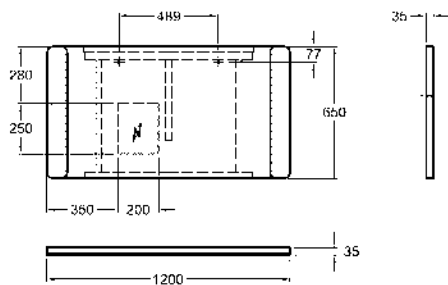

**Зеркало с освещением LED**

120 x 65 x 3,5 см

Цвет: боковые стороны алюминий сатин

24W, 24V, 4000K, IP44

Встроенный выключатель

Модель №

Цена
грн с НДСВес
кгКоличество
шт./паллета**88425000**

16680