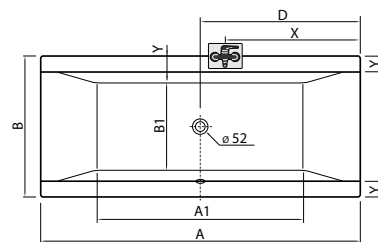

ПРЯМОУГОЛЬНЫЕ ВАННЫ

Модель №

Цена
грн с НДС

Вес
кг

Количество
шт./паллета

	A	B	A1	B1	D	A2	X	Y
XWP2670	1700	750	1156	470	850	860	500	80
XWP2680	1800	800	1180	490	900	900	500	90
XWP2690	1900	900	1220	525	950	940	500	90

Ванна прямоугольная **CLARISSA**

CLARISSA 170 x 75 см

глубина 47 см, ёмкость 260 л,

ванна + ноги SN7

Ванна без панели

Рекомендуем сифон Geberit
150.525.21.1

**Дополнительно может
комплектоваться ширмой на ванну
Niven**

XWP2670000

24093

25,5

9

CLARISSA 180 x 80 см

глубина: 47 см, ёмкость: 275 л,

ванна+ ноги SN8

Ванна без панели

Рекомендуем сифон Geberit
150.525.21.1

**Дополнительно может
комплектоваться ширмой на ванну
Niven**

XWP2680000

27621

27,0

9

CLARISSA 190 x 90 см

глубина: 47 см, ёмкость: 310 л,

ванна+ ноги SN8

Ванна без панели

Рекомендуем сифон Geberit
150.525.21.1

**Дополнительно может
комплектоваться ширмой на ванну
Niven**

XWP2690000

35097

37,0

9