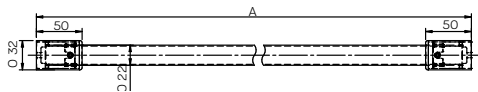

Новая конструкция позволяет самостоятельно регулировать длину.

	A
L43001000	900
L43002000	1200
L43003000	1500

Вешалка для душевой шторы, угловая

90 x 90 см

(18 шт. держателей для шторы)

120 x 120 см

(24 шт. держателей для шторы)