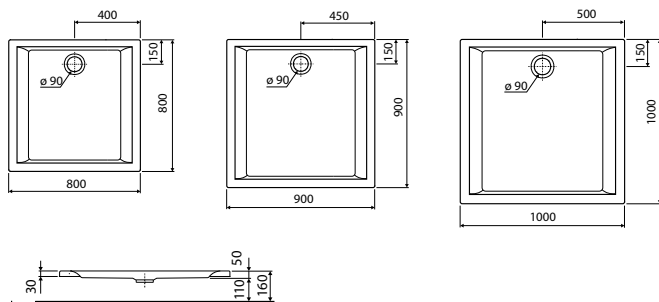

АКРИЛОВЫЕ ДУШЕВЫЕ ПОДДОНЫ

AntiSlide

Поддон квадратный РАСУФИК

80 x 80 см

90 x 90 см

90 x 90 см с покрытием **AntiSlide**

100 x 100 см

100 x 100 см с покрытием **AntiSlide**

высота края поддона: 3 см
выпуск: 90 мм

Поддон упакован в картонную коробку.

Рекомендуем сифон Geberit 150.670.00.1

Ножки к поддону

Модель №

Цена
грн с НДС

Вес
кг

Количество
шт./паллета

XBK0780000

5265

10,0

15

XBK0790000

5436

11,0

15

XBK0790101

7026

11,0

15

XBK0710000

5535

12,5

15

XBK0710101

6684

12,5

15

SN6

621

–

1

Поддон полукруглый РАСУФИК

80 x 80 см

высота края поддона: 5 см
выпуск: 90 мм

Поддон упакован в картонную коробку.

Рекомендуем сифон Geberit 150.670.00.1