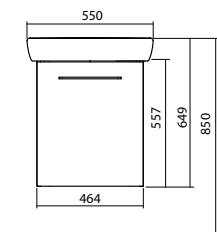

Комплект 55 см,

состоит из:

Умывальник прямоугольный

55 x 44 см

Шкафчик под умывальник

46,4 x 55,7 x 38,1 см

Цвет: белый глянец

серый ясень

Двери с механизмом soft-close.
1 нерегулируемая полка из ДСП,
металлическая полка
для бутылочек на внутренней стороне двери
(возможность регулирования высоты)

В комплект входят:

- монтажный набор
- инструкция по монтажу
- ручки

Дополнительно комплектуется 2
хромированными ножками (цена за 2 шт.)

M39005000

5694

26,0

5

M39011000

5694

26,0

5

99428000

654

0,5

1