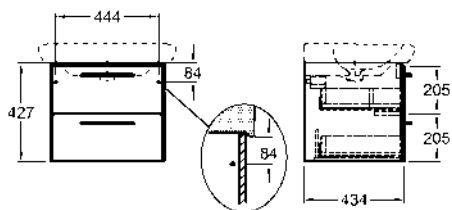

Шкафчик под умывальник

49,4 x 42,7 x 43,4 см

Цвет: белый глянец

серый глянец

2 ящика с механизмом плавного закрывания,
2 хромированные ручки

В комплекте:

- монтажный набор
- инструкция монтажа

Для комплектации с умывальником 60 см,
M21160.

Модель №

Цена
грн с НДС

Вес
кг

Количество
шт./паллета

89455000

9717

22,0

5

89465000

9717

22,0

5