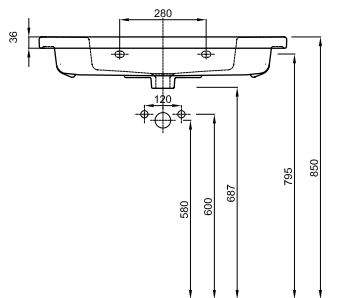

Умывальник мебельный с тонким бортом 80 см

с отверстием, с переливом
80 x 46 см

Крепится с помощью винтов

Для комплектации с сифоном 89547, 89548,
89549, 89550, 89551, 89552, 89553, 89554,
89555.

L51980000