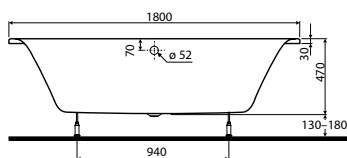

УСИЛЕННЫЕ
БОРТЫ

Овальная ванна **CLARISSA**

180 x 85 см

глубина: 47 см, ёмкость: 195 л.

ванна + ноги SN7

Ванна без панели

Рекомендуем сифон Geberit

150.525.21.1