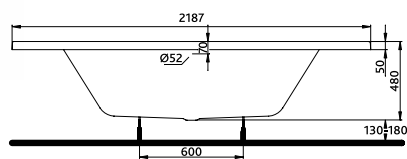

УГЛОВЫЕ ВАННЫ

Угловая ванна **MAGNUM**

155 x 155 см

глубина: 48 см, ёмкость: 320 л.

ванна + ноги SN8

Панель для ванны MAGNUM

XWN3055000*

7560

31,0

20

PWN3055000*

2967

8,0

20

ОВАЛЬНЫЕ
ВАННЫ