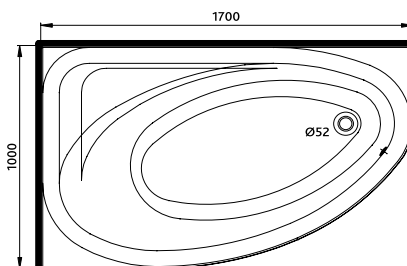

Ванна асимметричная
SPRING 170 x 100 см
глубина: 46,5 см, ёмкость: 210 л,
ванна правая + ноги SN7

ванна правая + ноги SN7
в комплекте с сифоном Geberit
150.520.21.1.

ванна левая + ноги SN7

ванна левая + ноги SN7
в комплекте с сифоном Geberit
150.520.21.1.

**Панель универсальная для ванны
SPRING**

XWA3070000*	5867	19,0	20
XWA307000G*	6824	19,0	20
XWA3071000*	5867	19,0	20
XWA307100G*	6824	19,0	20
PWA3070000*	2799	-	-

УГЛОВЫЕ И
АСИММЕТРИЧНЫЕ
ВАННЫ