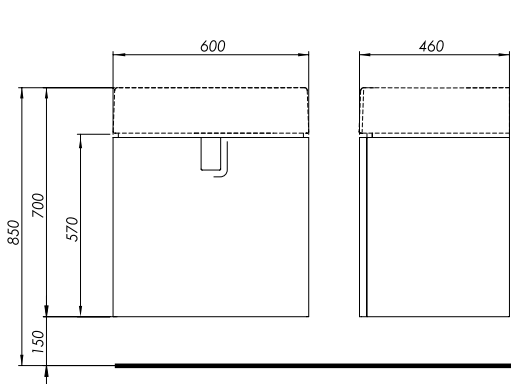

Шкафчик под умывальник с дверцей
60 x 57 x 46 см

Цвет:
белый глянец

серебряный графит

черный матовый

Двери с механизмом soft-close.

Ручка (хромированная в модели белый глянец и серебряный графит, черная в модели черный матовый).

1 регулируемая полка из ДСП.

Возможность монтажа двери с левой или правой стороны.

В комплекте:

- монтажный набор
- инструкция по монтажу

Для комплектации с умывальником 60 см, L51160, L51161, L51960

Возможность комплектации с ножками хром 15 см при сочетании шкафчика и умывальника с высоким бортом (цена за 2 шт.)

Возможность комплектации с ножками хром 25 см при сочетании шкафчика и умывальника с тонким бортом (цена за 2 шт.)

Модель №

Цена
грн с НДС

Вес
кг

Количество
шт./паллета

89486000

3630

20,0

5

89487000

4083

20,0

5

89488000

4083

20,0

5

99487000

135

0,5

1

99656000

168

0,5

1