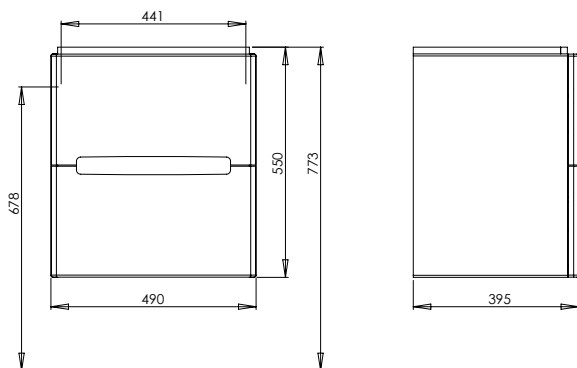

Шкафчик под умывальник

49 x 55 x 39,5 см

Цвет: белый глянец

2 выдвижных ящика с механизмом soft-close.
Для комплектации с умывальником 50 см L31950.

Возможность комплектации с двумя или четырьмя ножками (цена за 2 шт.)

В комплект входят:

- ручки - хром
- монтажный набор
- инструкция по монтажу

Опционально доступны ручки:

Цвет: венге
дуб