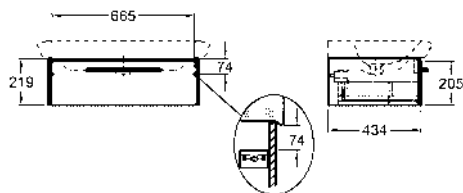

89457000

8205

14,0

5

89467000

8205

14,0

5