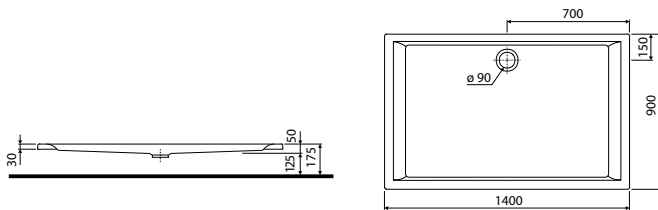

АКРИЛОВЫЕ ДУШЕВЫЕ ПОДДОНЫ

Antislide

Поддон прямоугольный PACYFIK

140 x 90 см

140 x 90 см с покрытием **AntiSlide**

высота края поддона: 3 см
выпуск: 90 мм

Поддон упакован в картонную коробку.

Рекомендуем сифон Geberit 150.670.00.1

Ножки к поддону

Модель №

Цена
грн с НДС

Вес
кг

Количество
шт./паллета

XBP0749000

8964

17,0

15

XBP0749101

10071

17,0

15

SN6

621

–

1

Поддон полукруглый STANDARD PLUS

80 x 80 см

глубина: 9 см
выпуск: 52 мм

Поддон полукруглый STANDARD PLUS

90 x 90 см

глубина: 9 см
выпуск: 52 мм

Полная высота: 20,5 см

Рекомендуем сифон Geberit 150.680.00.1

Поддон с интегрированной панелью

Поддон упакован в картонную коробку.