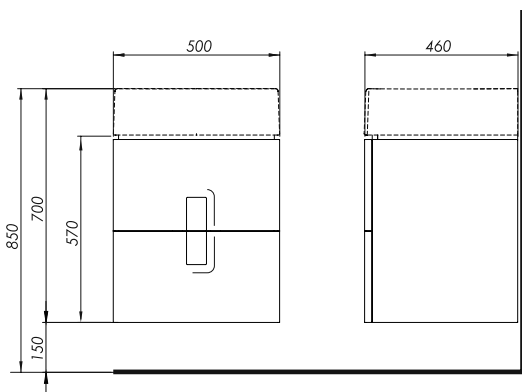

**Шкафчик под умывальник
с двумя выдвижными ящиками**
50 x 57 x 46 см

Цвет:
белый глянец

серебряный графит

черный матовый

2 ящика с механизмом soft-close.
2 ручки (хромированные в модели белый глянец
и серебряный графит, черные в модели черный
матовый).

В комплекте:
– монтажный набор
– инструкция по монтажу

Для комплектации с умывальником 50 см,
L51150, L51151, L51950

Возможность комплектации с ножками хром 15 см
при сочетании шкафчика и умывальника с
высоким бортом (цена за 2 шт.)

Возможность комплектации с ножками хром 25 см
при сочетании шкафчика и умывальника с
тонким бортом (цена за 2 шт.)

Модель №

Цена
грн с НДС

Вес
кг

Количество
шт./паллета

89489000

6579

21,0

5

89490000

7230

21,0

5

89491000

7230

21,0

5

99487000

135

0,5

1

99656000

168

0,5

1