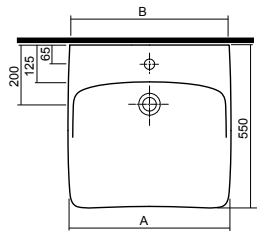

55 x 55 см, с отверстием, без перелива

65 x 55 см, с отверстием, с переливом

65 x 55 см, с отверстием, без перелива

Крепится с помощью винтов.

Сифон внутривентриальный Geberit белый

хром глянцевый

нержавеющая сталь