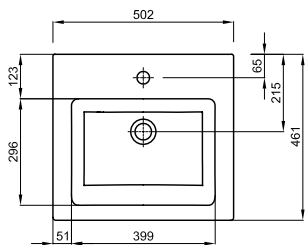

12K

L51160900

3393

17,0

12K

Умывальник мебельный с тонким бортом 50 см
с отверстием, с переливом
50 x 46 см

Крепится с помощью винтов ○

Для комплектации со шкафчиком 89483, 89484, 89485, 89489, 89490, 89491, 89495, 89496, 89497.