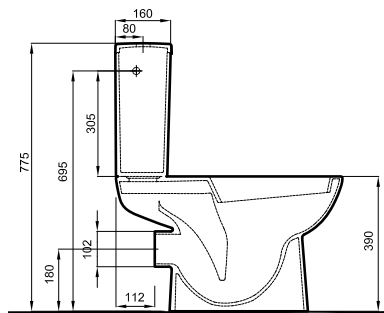

Модель №	Цена грн с НДС	Вес кг	Количество шт./паллета
М33200000	2031	20,0	8
М33220000	3072	20,0	8
М34010000	1740	11,0	36
М34012000	1740	11,0	36
М34011000	1848	11,0	36
М34013000	1848	11,0	36

NOVA PRO