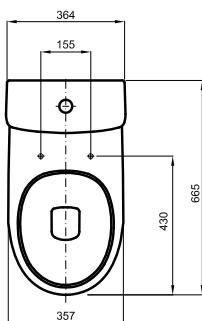

Модель №	Цена грн с НДС	Вес кг	Количество шт./паллета
М33201000	2865	21,0	8
М34010000	1740	11,0	36
М34012000	1740	11,0	36
М34011000	1848	11,0	36
М34013000	1848	11,0	36

NOVA PRO