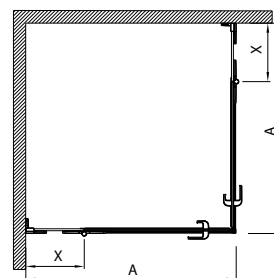

Кабина квадратная 80 см и 90 см Двери открываются наружу

	X
HKDF80	191,5
HKDF90	241,5

Модель №	Описание		A Возможность регулирования [мм]	C Ширина входа [мм]	H Высота [мм]	Цена грн с НДС	Вес кг	Количество шт./ паллета
	Тип стекла	Цвет профиля						
HKDF80222003	стекло прозрачное	○ хром / серебряный блеск	770–788	770	1950	29739	59,0	4
HKDF90222003	стекло прозрачное	○ хром / серебряный блеск	870–888	840	1950	31068	64,5	4

Рекомендуется комплектовать поддонами:

		Цена грн с НДС
HKDF80:		
PACYFIK	XBK0780000	5265
HKDF90:		
PACYFIK	XBK0790000	5436

Возможность комплектации кабин с другими поддонами KOLO согласно таблицы со стр. 177.