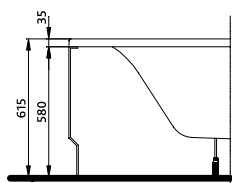

Ванна асимметричная
SPRING 160 x 100 см
глубина: 46,5 см, ёмкость: 190 л,
ванна правая + ноги SN7

ванна правая + ноги SN7
в комплекте с сифоном Geberit
150.520.21.1.

ванна левая + ноги SN7

ванна левая + ноги SN7
в комплекте с сифоном Geberit
150.520.21.1.

**Панель универсальная для ванны
SPRING**

XWA3060000*	5168	19,0	20
XWA306000G*	6072	19,0	20
XWA3061000*	5168	19,0	20
XWA306100G*	6072	19,0	20
PWA3060000*	2439	-	-