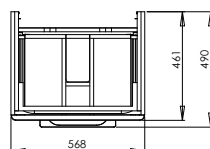

89433000

8340

30,5

4

89434000

8340

30,5

4

89525000

8340

30,5

4