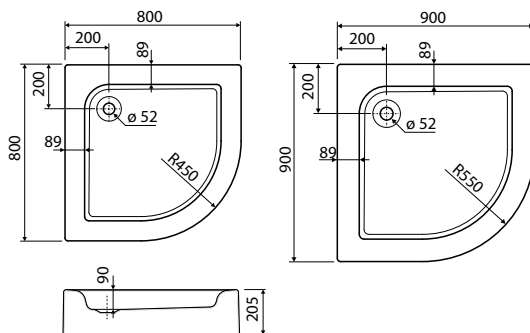

Полная высота: 20,5 см

Рекомендуем сифон Geberit 150.680.00.1

Поддон с интегрированной панелью

Поддон упакован в картонную коробку.

Ножки к поддонам

XBN1480000

5058

12,0