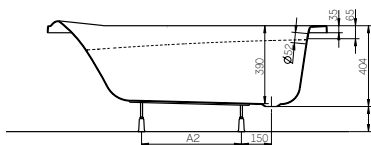

ПРЯМОУГОЛЬНЫЕ ВАННЫ

Модель №

Цена
грн с НДС

Вес
кг

Количество
шт./паллета

	A	B	A1	B1	D	A2	X	Y
XWP354000N	1400	700	650	450	280	500	280	62
XWP355000N	1500	700	750	450	280	600	280	62
XWP356000N	1600	700	850	450	280	700	280	62
XWP357000N	1700	700	950	450	280	800	280	62

Ванна прямоугольная **SENSA**

140 X 70 см

глубина: 39 см, ёмкость: 126 л.

XWP354000N*

2564

13,5

20

Ножки для ванны SNO

PPG0101000*

232

-

-

Ванна прямоугольная **SENSA**

150 X 70 см

глубина: 39 см, ёмкость: 139 л.

XWP355000N*

2735

14,5

20

Ножки для ванны SNO

PPG0101000*

232

-

-

Ванна прямоугольная **SENSA**

160 X 70 см

глубина: 39 см, ёмкость: 152 л.

XWP356000N*

2772

15,5

20

Ножки для ванны SNO

PPG0101000*

232

-

-

Ванна прямоугольная **SENSA**

170 X 70 см

глубина: 39 см, ёмкость: 165 л.

XWP357000N*

2927

16,0

20

Ножки для ванны SNO

PPG0101000*

232

-

-