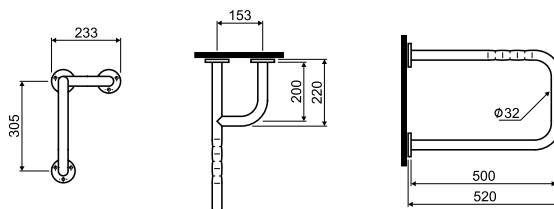

ПРОДУКТЫ ИЗ НЕРЖАВЕЮЩЕЙ СТАЛИ

LEHNER FUNKTION

Модель №

Цена
грн с НДС

Поручень для умывальника

диаметр: $\varnothing$ 32 мм

длина: 50 см

правый - матовый

левый (на рисунке - волнистый

- матовый

L1040114

7752

L1040122

6751

L1040124

7752

В комплекте крепления для твердой стены (кирпич, бетон).