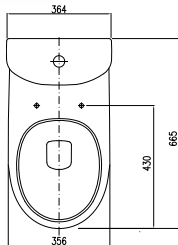

1

NOVA PRO

Компакт напольный для людей с инвалидностью, состоит из:

Унитаз

с горизонтальным выпуском, высота 46 см

Сливной бачок округлой формы 6/3 л

Сливной бачок прямоугольный 6/3 л

Для комплектации с сиденьем с крышкой 60114 или сиденьем M30102