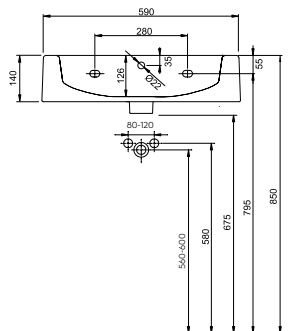

Умывальник с прямоугольной раковиной 60 см,
с отверстием, с переливом
60 x 46 см

Крепится с помощью винтов. ○

Для комплектации с сифоном декоративным 151.034.21.1, 151.034.11 и сливным клапаном push-open 99111 или шкафчиком 89486, 89487, 89488, 89492, 89493, 89494, 89498, 89499, 89500.

Возможна установка на столешницу с пристенным монтажом.
До истощения запасов.

Модель №

Цена
грн с НДС

Вес
кг

Количество
шт./паллета

L51160000

2562

17,0

12K

L51160900

3393

17,0

12K