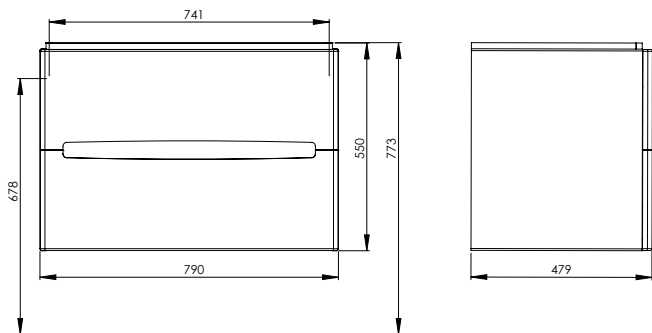

Шкафчик под умывальник
79 x 55 x 47,9 см

Цвет: белый глянец

2 выдвижных ящика с механизмом soft-close.
Для комплектации с умывальником 80 см L31980.
Возможность комплектации с двумя или четырьмя ножками (цена за 2 шт.)

В комплект входят:
– ручки - хром
– монтажный набор
– инструкция по монтажу

Опционально доступны ручки:
Цвет: венге
дуб

Модель №	Цена грн с НДС	Вес кг	Количество шт./паллета
89426000	8613	37,0	5
99301000	240	–	1
99555000	204	–	1
99557000	204	–	1