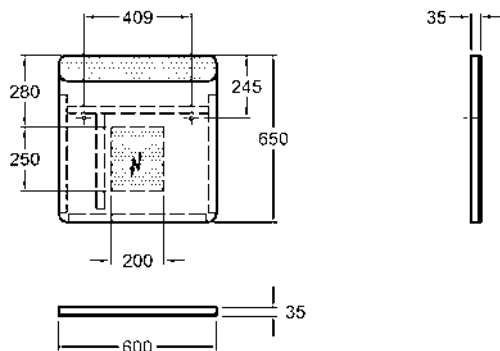

Зеркало с освещением LED

60 x 65 x 3,5 см

Цвет: боковые стороны алюминий сатин

11W, 24V, 4000K, IP44

Встроенный выключатель