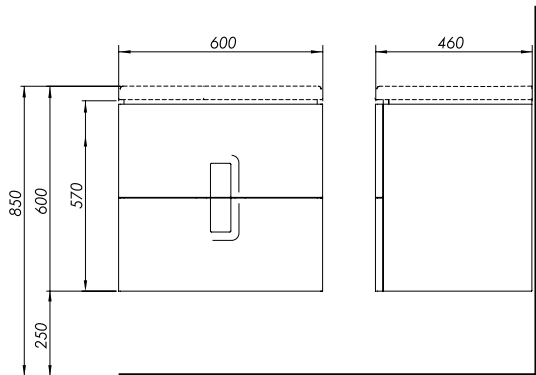

**Шкафчик под умывальник
с двумя выдвижными ящиками**
60 x 57 x 46 см

Цвет:
белый глянец

серебряный графит

черный матовый

2 ящика с механизмом soft-close.

2 ручки (хромированные в модели белый глянец и серебряный графит, черные в модели черный матовый).

В комплекте:

- монтажный набор
- инструкция по монтажу

Для комплектации с умывальником 60 см,
L51160, L51161, L51960

Возможность комплектации с ножками хром 15 см
при сочетании шкафчика и умывальника с
высоким бортом (цена за 2 шт.)

Возможность комплектации с ножками хром 25 см
при сочетании шкафчика и умывальника с
тонким бортом (цена за 2 шт.)

Модель №

Цена
грн с НДС

Вес
кг

Количество
шт./паллета

89492000

6990

24,0

5

89493000

7719

24,0

5

89494000

7719

24,0

5

99487000

135

0,5

1

99656000

168

0,5

1