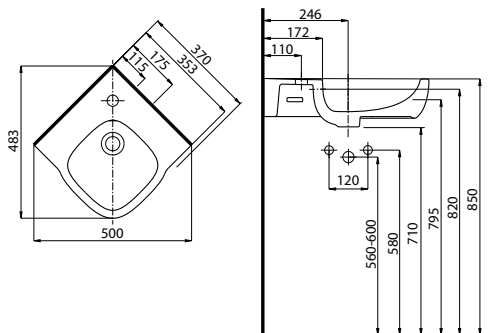

L21766000

4119

18,0

10К

L21766900

4947

18,0

10К

Умывальник угловой,
с отверстием, с переливом
37 x 50 см

Крепится с помощью винтов.