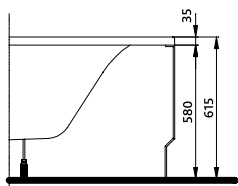

АСИММЕТРИЧНЫЕ ВАННЫ

Модель №

Цена
грн с НДС

Вес
кг

Количество
шт./паллета

правая

левая

Ванна асимметричная
PROMISE 150 x 100 см