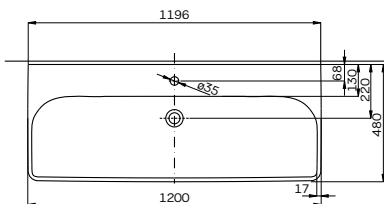

TRAFFIC

Керамика доступна с покрытием Kolo

TRAFFIC

Умывальник мебельный 90 см

с двумя отверстиями, с переливом
90 x 48 см

Крепится с помощью винтов.
Для комплектации с полупьедесталом
L97100 или шкафчиком 89437, 89438, 89527.
Может устанавливаться на столешницу.

Модель №

Цена
грн с НДС

Вес
кг

Количество
шт./паллета

L91590000

5706

23,6

8

L91590900

6543

23,6

8

Умывальник мебельный 120 см

с отверстием, с переливом
120 x 48 см

Крепится с помощью винтов.
Для комплектации с полупьедесталом
L97100 или шкафчиком 89439, 89440, 89528.
Может устанавливаться на столешницу.

L91120000

7965

29,7

8

L91120900

8790

29,7

8

Умывальник мебельный 120 см

без отверстия, с переливом
120 x 48 см

Крепится с помощью винтов.
Для комплектации с полупьедесталом
L97100 или шкафчиком 89439, 89440, 89528.
Может устанавливаться на столешницу.

L91020000

7965

29,7

8

L91020900

8790

29,7

8