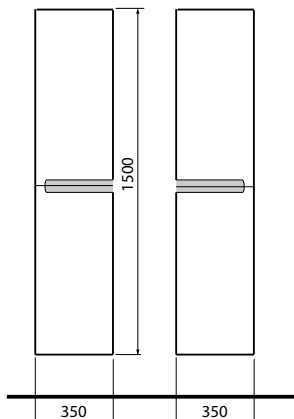

Модель №	Цена грн с НДС	Вес кг	Количество шт./паллета
88426000	10008	25,0	5
99301000	240	–	1
99613000	102	–	1