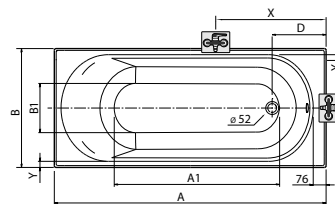

A	B	A1	B1	D	A2	X	Y
XWP1350	1500	700	956	288	318	500	400	40
XWP1360	1600	700	973	288	318	600	400	40
XWP1370	1700	700	1075	288	318	700	400	40

Ванна прямоугольная **OPAL PLUS**

150 x 70 см

глубина: 42 см, ёмкость: 160 л,

Дополнительно комплектуется ножками SNO

XWP135000N*

2953

15,5

20

Ванна прямоугольная **OPAL PLUS**

160 x 70 см

глубина: 42 см, ёмкость: 180 л,

Дополнительно комплектуется ножками SNO

XWP136000N*

2987

16,5

20

Ванна прямоугольная **OPAL PLUS**

170 x 70 см

глубина: 42 см, ёмкость: 190 л,

Дополнительно комплектуется ножками SNO

XWP137000N*

3168

18,0

20