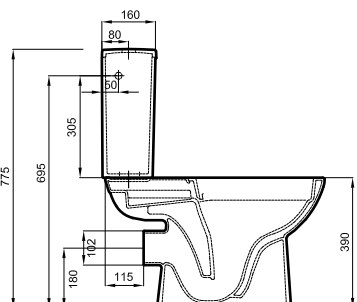

Rimfree

Компакт напольный,
состоит из:
Унитаз Rimfree
с горизонтальным выпуском
Сливной бачок прямоугольный 6/3 л
с боковым подводом воды
Сиденье с крышкой твердое, soft-close,
из материала Duroplast, петли металлические

Модель №	Цена грн с НДС	Вес кг	Количество шт./паллета
M39038000	6033	35,0	6
M39045000	6033	35,0	6
M39039000	5931	35,0	6
M39044000	5931	35,0	6

Компакт напольный,
состоит из:
Унитаз Rimfree
с горизонтальным выпуском
Сливной бачок прямоугольный 6/3 л
с нижним подводом воды
Сиденье с крышкой твердое, soft-close,
из материала Duroplast, петли металлические

Компакт напольный,
состоит из:
Унитаз Rimfree
с горизонтальным выпуском
Сливной бачок округлой формы 6/3 л
с боковым подводом воды
Сиденье с крышкой твердое, soft-close,
из материала Duroplast, петли металлические

Компакт напольный,
состоит из:
Унитаз Rimfree
с горизонтальным выпуском
Сливной бачок округлой формы 6/3 л
с нижним подводом воды
Сиденье с крышкой твердое, soft-close,
из материала Duroplast, петли металлические