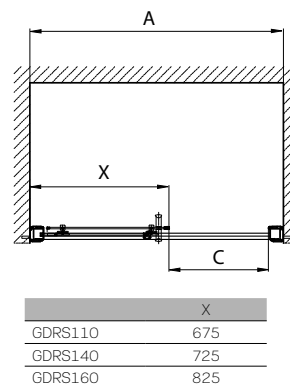

Модель №	Описание		A Возможность регулирования [мм]	C Ширина входа [мм]	H Высота [мм]	Цена грн с НДС	Вес кг	Количество шт./ паллета
	Тип стекла	Цвет профиля						
GDRS11222003A часть 1/2	стекло прозрачное	серебряный блеск	1050-1100	415	1900	5577	16,0	12
GDRS11222003B часть 2/2								
GDRS14222003A часть 1/2	стекло прозрачное	серебряный блеск	1350-1400	565	1900	6618	21,0	12
GDRS14222003B часть 2/2								
GDRS16222003A часть 1/2	стекло прозрачное	серебряный блеск	1550-1600	665	1900	8082	24,0	12
GDRS16222003B часть 2/2								
Дополнительно A60600CP	Удлиняющий профиль 30 мм	серебряный блеск	-	-	-	2094	-	1

Возможность монтажа со входом с правой или левой стороны.

Рекомендуется комплектовать поддонами:

GDRS14:

РАСУФИК

XBP0749000

Цена
грн с НДС

8964

ВНИМАНИЕ! Фактический размер кабины определяет диапазон регулировки модели