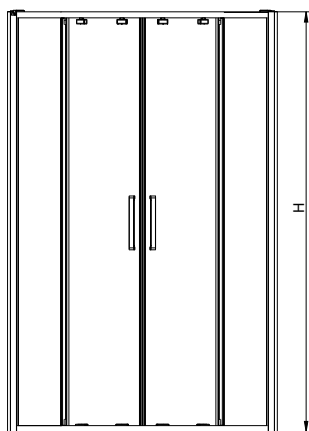

ULTRA

Серия доступна с покрытием Reflex Kolo

Кабина полукруглая 80 см, 90 см и 100 см Двери раздвижные, магнитные крепления Push2clean®

	R
OKPG80	450
OKPG90	550
OKPG10	550

Модель №	Описание		A Возможность регулирования [мм]	C Ширина входа [мм]	H Высота [мм]	Цена грн с НДС	Вес кг	Количество шт./ паллета
	Тип стекла	Цвет профиля						
OKPG802BF003	стекло прозрачное	○ серебряный блеск	765-790	440	1950	22653	44	6
OKPG80222003	стекло Screen Guard	○ серебряный блеск	765-790	440	1950	27345	44	6
OKPG902BF003	стекло прозрачное	○ серебряный блеск	865-890	520	1950	23109	49	6
OKPG90222003	стекло Screen Guard	○ серебряный блеск	865-890	520	1950	27786	49	6
OKPG102BF003	стекло прозрачное	○ серебряный блеск	965-990	520	1950	26613	55	6
OKPG10222003	стекло Screen Guard	○ серебряный блеск	965-990	520	1950	31293	55	6

До исчерпания запасов.

Рекомендуется комплектовать поддонами:

		Цена грн с НДС			Цена грн с НДС
OKPG80:			OKPG90:		
PACYFIK	XBN0780000	5265	PACYFIK	XBN0790000	5265
STANDARD PLUS	XBN1480000	5058	STANDARD PLUS	XBN1490000	5331
STANDARD PLUS	XBN1580000	3837	STANDARD PLUS	XBN1590000	4152
			OKPG10:		
			PACYFIK 100/100	XBN0710000	6471