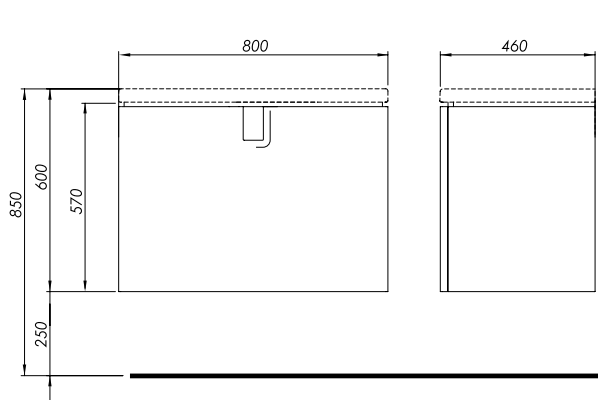

**Шкафчик под умывальник
с выдвижным ящиком**

80 x 57 x 46 см

Цвет:
белый глянец

серебряный графит

черный матовый

Ящик с механизмом soft-close.
Ручка (хромированная в модели белый глянец
и серебряный графит, черная в модели черный
матовый). 1 регулируемая полка из ДСП.

В комплекте:
– монтажный набор
– инструкция по монтажу

Для комплектации с умывальником 80 см
L51980

НОВИНКА

Возможность комплектации с ножками хром 25 см
при сочетании шкафчика и умывальника с
тонким бортом (цена за 2 шт.)

Модель №	Цена грн с НДС	Вес кг	Количество шт./паллета

89550000	7209	30,0	5
89551000	8097	30,0	5
89552000	8097	30,0	5
99656000	168	0,5	1

TWINS