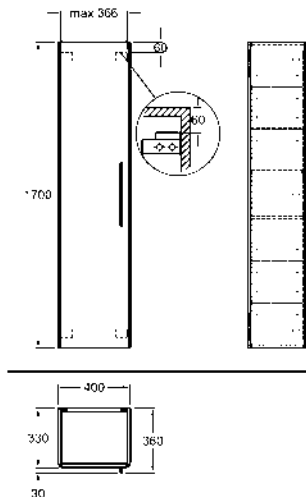

Шкафчик подвесной, высокий

40 x 170 x 33,1 см

Цвет: белый глянец

серый глянец

Двери с механизмом плавного закрывания,
хромированные ручки.
Возможность монтажа двери на левую или
правую сторону.

- 1 зеркало на внутренней стороне двери
- 2 нерегулируемые полки из ДСП
- 4 регулируемые стеклянные полки

В комплекте:

- монтажный набор
- инструкция монтажа