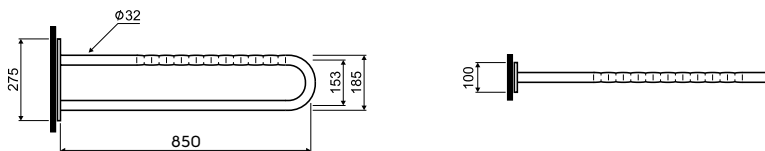

Поручень настенный дугообразный, неподвижный

диаметр: $\varnothing$ 32 мм

длина: 85 см

- гладкий

- волнистый

- матовый

L1054501

7999

L1054502

7999

L1054504

9145

В комплекте крепления для твердой стены (кирпич, бетон).