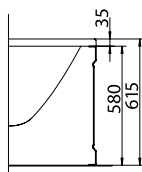

Ванна асимметричная
MIRRA 170 X 110 см
глубина: 42 см, ёмкость: 264 л,

ванна правая + ноги SN8

ванна правая + ноги SN8 + подголовник

ванна левая + ноги SN8

ванна левая + ноги SN8 + подголовник

**Панель универсальная для ванны
Mirra**

XWA3370000*

6182

25,0

20

XWA3370001*

6851

25,0

20

XWA3371000*

6182

25,0

20

XWA3371001*

6851

25,0

20

PWA3370000*

2940

8,0

30