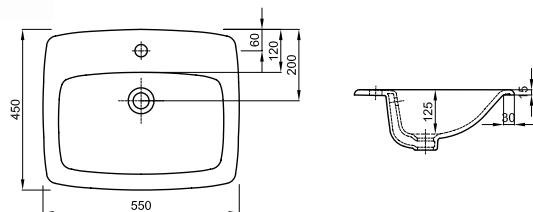

УМЫВАЛЬНИКИ ВСТРАИВАЕМЫЕ В СТОЛЕШНИЦУ