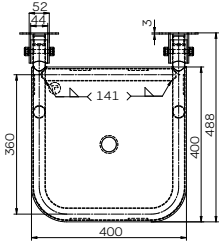

Вешалка для шторы, прямая

90 см

L63001000

3257

120 см

L63002000

3913

150 см

L63003000

4502

нержавеющая сталь, гладкая поверхность, полированная
диаметр: 22 мм, межстенный монтаж,

В комплекте:

- пластиковые держатели для шторы, белые (12 шт.)
- монтажный набор для твердой стены (кирпич, бетон).

Новая конструкция позволяет самостоятельно регулировать длину.