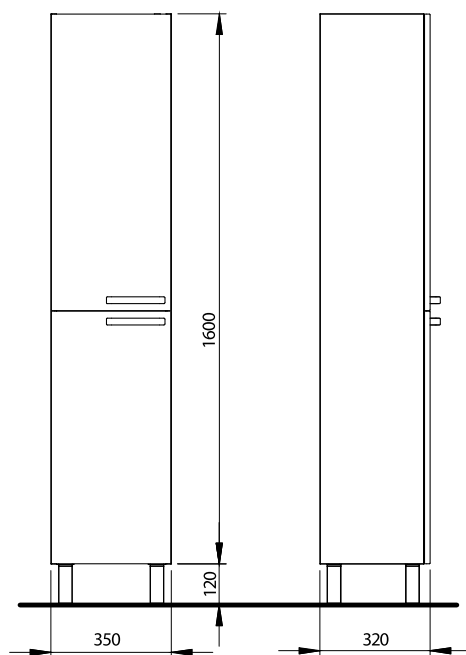

Модель №	Цена грн с НДС	Вес кг	Количество шт./паллета
88384001*	3021	28,0	6
S11064012*	159	0,5	-