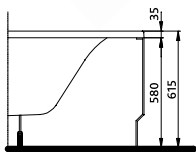

Угловая ванна **INSPIRATION**
140 x 140 см
глубина: 46,5 см, ёмкость: 270 л,

ванна + ноги SN8

Панель для ванны INSPIRATION

XWN3040000*

6602

23,0

20

PWN3040000*

2930

8,0

30

УГЛОВЫЕ И
АСИММЕТРИЧНЫЕ
ВАННЫ

*Продукты украинского производства.