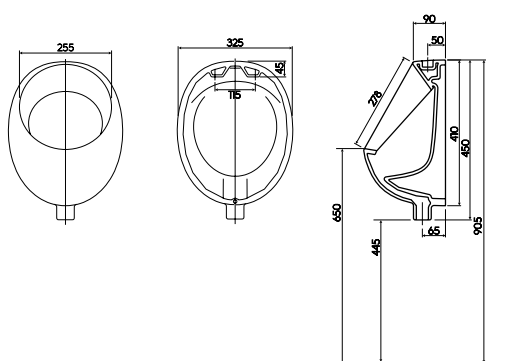

ОТДЕЛЬНЫЕ МОДЕЛИ

ОТДЕЛЬНЫЕ
МОДЕЛИ

Писсуар NOVA TOP PICO

Верхний подвод воды, вертикальный выпуск.

В комплекте монтажный набор.

До исчерпания запасов.