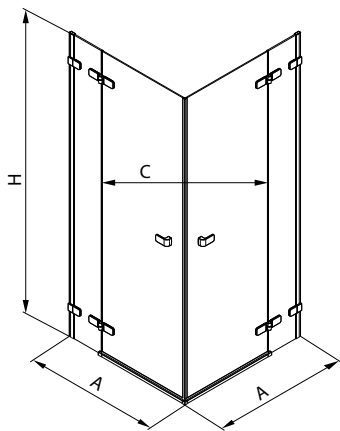

Кабина квадратная 80 см и 90 см Двери открываются наружу

	X
HKDF80	191,5
HKDF90	241,5

Модель №	Описание		A Возможность регулирования [мм]	C Ширина входа [мм]	H Высота [мм]	Цена грн с НДС	Вес кг	Количество шт./ паллета
	Тип стекла	Цвет профиля						
HKDF80222003	стекло прозрачное	○ хром / серебряный блеск	770–788	770	1950	29739	59,0	4
HKDF90222003	стекло прозрачное	○ хром / серебряный блеск	870–888	840	1950	31068	64,5	4

Рекомендуется комплектовать поддонами:

		Цена грн с НДС
HKDF80:		
PACYFIK	XBK0780000	5265
HKDF90:		
PACYFIK	XBK0790000	5436

Возможность комплектации кабин с другими поддонами KOLO согласно таблицы со стр. 177.