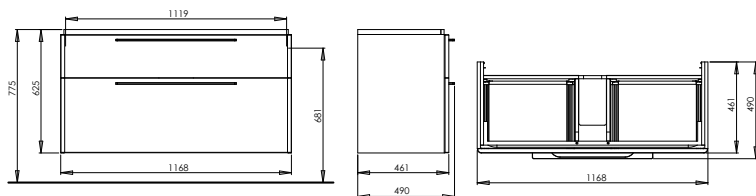

Шкафчик под умывальник

116,8 x 62,5 x 46,1 см

1. Цвет:
2. белый глянец
   - платиновый глянец
   - серый дуб

2 ящика с механизмом плавного закрывания, хромированные ручки.

Для комплектации с умывальником 120 см L91120, L91020, L91520.

1. В комплект входят:
2. монтажный набор
   - инструкция по монтажу

Модель №

Цена
грн с НДС

Вес
кг

Количество
шт./паллета

89439000

16680

57,5

2

89440000

16680

57,5

2

89528000

16680

57,5

2

Шкафчик под умывальник для комплектации с двойным умывальником

116,8 x 62,5 x 46,1 см

1. Цвет:
2. белый глянец
   - платиновый глянец
   - серый дуб

2 ящика с механизмом плавного закрывания, хромированные ручки.

Для комплектации с умывальником 120 см L91021, L91521.

1. В комплект входят:
2. монтажный набор
   - инструкция по монтажу

89441000

16680

57,0

2

89442000

16680

57,0

2

89529000

16680

57,0

2