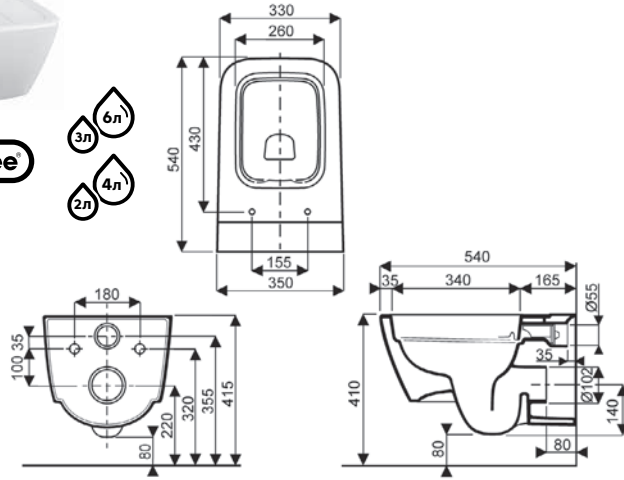

Модель №

Цена
грн с НДС

Вес
кг

Количество
шт./паллета

M23120000

9666

21,0

16

M23120900

10320

21,0

16

Сиденье из материала Duroplast,
петли металлические, крепление сверху

Сиденья упакованы в картонные коробки по 5 шт.

M20111000

2760

-

10К

Сиденье soft-close

из материала Duroplast, петли
металлические, крепление сверху

Сиденья упакованы в картонные коробки по 5 шт.

M20112000

3315

-

10К