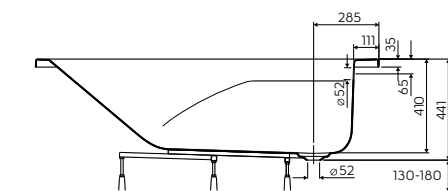

A	A1	A2	B	B1	B2
XWP1450 / XWP1451	1500	1349	854	750	671	430
XWP1460 / XWP1461	1600	1450	954	800	721	480
XWP1470 / XWP1471	1700	1549	1054	750	671	430
XWP1480 / XWP1481	1800	1650	1154	800	721	480
XWP1490 / XWP1491	1900	1750	1254	900	821	580

Ванна прямоугольная COMFORT PLUS

COMFORT PLUS 150 x 75 см

глубина: 41 см, ёмкость: 151 л.

ванна без ручек+ ноги SNC1
ванна с ручками+ ноги SNC1

XWP1450000
XWP1451000

7614
8847

23,0
23,5

9
7

Дополнительно может комплектоваться ширмой на ванну Niven

COMFORT PLUS 160 x 80 см

глубина: 41 см, ёмкость: 181 л.

ванна без ручек+ ноги SNC1
ванна с ручками+ ноги SNC1

XWP1460000
XWP1461000

8085
9321

24,5
25,0

9
7

Дополнительно может комплектоваться ширмой на ванну Niven

COMFORT PLUS 170 x 75 см

глубина: 41 см, ёмкость: 178 л.

ванна без ручек+ ноги SNC1
ванна с ручками+ ноги SNC1

XWP1470000
XWP1471000

8559
9786

25,5
26,0

9
7

Дополнительно может комплектоваться ширмой на ванну Niven

COMFORT PLUS 180 x 80 см

глубина: 41 см, ёмкость: 210 л.

ванна без ручек+ ноги SNC1
ванна с ручками+ ноги SNC1

XWP1480000
XWP1481000

9102
10299

29,0
29,5

9
7

Дополнительно может комплектоваться ширмой на ванну Niven

COMFORT PLUS 190 x 90 см

глубина: 41 см, ёмкость: 264 л.

ванна без ручек+ ноги SNC1
ванна с ручками+ ноги SNC1

XWP1490000
XWP1491000

10299
11526

31,0
31,5

9
7

Дополнительно может комплектоваться ширмой на ванну Niven