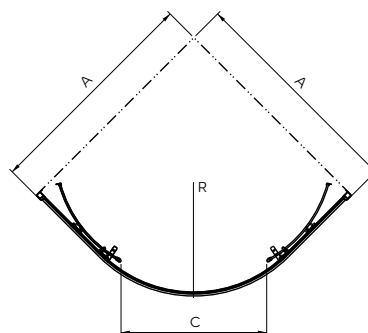

REKORD

Кабина полукруглая 80 см и 90 см Двери раздвижные

	R
PKPG80	450
PKPG90	550

Модель №	Описание		Возможность регулирования [мм]	Ширина входа [мм]	Высота [мм]	Цена грн с НДС	Вес кг	Количество шт./паллета
	Тип стекла	Цвет профиля						
PKPG80222003	стекло прозрачное	серебряный блеск	790 - 810	450	1850	6729	28,0	12
PKPG90222003	прозрачное стекло	серебряный блеск	890 - 910	580	1850	6843	31,0	12

REKORD

Рекомендуется комплектовать поддонами:

PKPG80:

STANDARD PLUS
STANDARD PLUS
FIRST

XBN1480000
XBN1580000
XBN1680000

Цена
грн с НДС

5058
3837
3291

PKPG90:

STANDARD PLUS
STANDARD PLUS
FIRST

XBN1490000
XBN1590000
XBN1690000

Цена
грн с НДС

5331
4152
3600