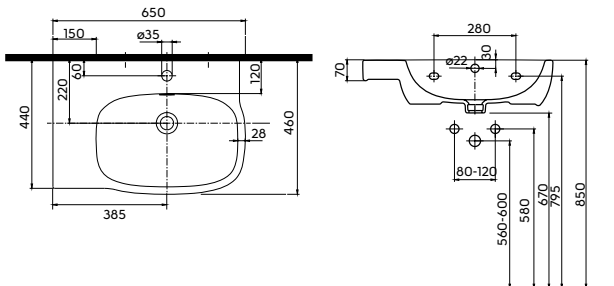

4947

18,0

10К

Умывальник асимметричный 65 см,
левый, с отверстием, с переливом
65 x 46 см

Крепится с помощью винтов.
Для комплектации с полупьедесталом L27100.

L21766000

4119

18,0