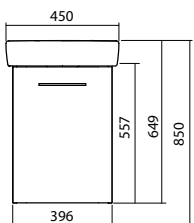

Комплект 45 см
состоит из:
Умывальник прямоугольный
с отверстием с левой стороны,
45 x 25 см
Шкафчик под умывальник
39,6 x 55,7 x 20,1 см

Цвет: белый глянец
серый ясень

Двери с механизмом soft-close.
1 нерегулируемая полка из ДСП.