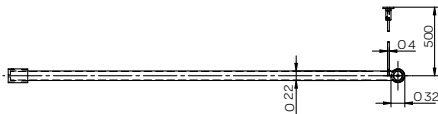

A
L43001000	900
L43002000	1200
L43003000	1500

Вешалка для душевой шторы, угловая

90 x 90 см

(18 шт. держателей для шторы)

120 x 120 см

(24 шт. держателей для шторы)

150 x 150 см

(36 шт. держателей для шторы)

нержавеющая сталь, гладкая поверхность, полированная

L63101000

4745

L63102000

6129

L63103000

7204

диаметр: 22 мм, угловой монтаж, с дополнительным креплением к потолку 500 x 4 мм.

В комплекте:

- пластиковые держатели для шторы, белые (18 шт.)
- монтажный набор для твердой стены (кирпич, бетон).

Новая конструкция позволяет самостоятельно регулировать длину.