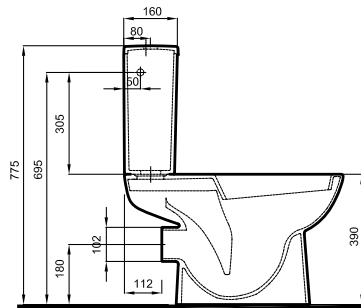

Модель №	Цена грн с НДС	Вес кг	Количество шт./паллета
М33200000	2031	20,0	8
М33220000	3072	20,0	8
М34010000	1740	11,0	36
М34012000	1740	11,0	36
М34011000	1848	11,0	36
М34013000	1848	11,0	36

NOVA PRO