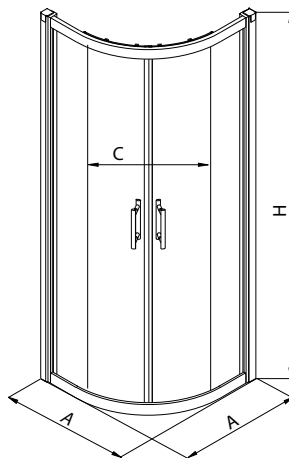

Модель №	Описание		A Возможность регулирования [мм]*	C Ширина входа [мм]	H Высота [мм]	Цена грн с НДС	Вес кг	Количество шт./ паллета
	Тип стекла	Цвет профиля						
GKPG80222003A часть 1/2	стекло прозрачное O	серебряный блеск	775 - 800	440	1900	6312	29,0	12
GKPG80222003B часть 2/2								
GKPG80205003A часть 1/2	стекло PRISMATIC	серебряный блеск	775 - 800	440	1900	6942	29,0	12
GKPG80205003B часть 2/2								
GKPG90222003A часть 1/2	стекло прозрачное O	серебряный блеск	875 - 900	520	1900	6843	31,0	12
GKPG90222003B часть 2/2								
GKPG90205003A часть 1/2	стекло PRISMATIC	серебряный блеск	875 - 900	520	1900	7518	31,0	12
GKPG90205003B часть 2/2								

Рекомендуется комплектовать поддонами:

		Цена грн с НДС			Цена грн с НДС
GKPG80:			GKPG90:		
PACYFIK	XBN0780000	5265	PACYFIK	XBN0790000	5265
STANDARD PLUS	XBN1480000	5058	STANDARD PLUS	XBN1490000	5331
STANDARD PLUS	XBN1580000	3837	STANDARD PLUS	XBN1590000	4152
DEEP	XBN0380000	4776	DEEP	XBN0390000	5295
FIRST	XBN1680000	3291	FIRST	XBN1690000	3600