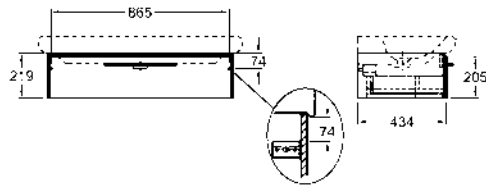

Шкафчик под умывальник

120 x 21,9 x 43,4 см

Цвет: белый глянец

серый глянец

1 ящик с механизмом плавного закрывания,
хромированные ручки

В комплекте:

- монтажный набор
- инструкция монтажа

Для комплектации с умывальником 130 см,
M21130, M21030, M21530.