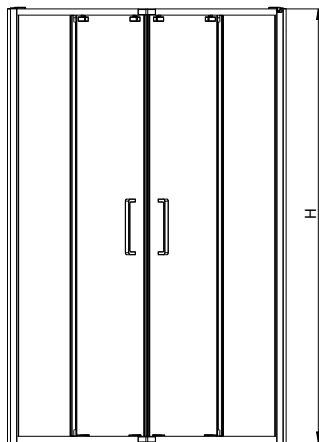

ULTRA

Серия доступна с покрытием Reflex Kolo

Кабина квадратная 80 см, 90 см и 100 см Двери раздвижные, магнитные крепления Push2clean®

Модель №	Описание		А Возможность регулирования [мм]	С Ширина входа [мм]	Н Высота [мм]	Цена грн с НДС	Вес кг	Количество шт./ паллета
	Тип стекла	Цвет профиля						
OKDK802BF003	стекло прозрачное ○	серебряный блеск	765-790	380	1950	22653	48	6
OKDK80222003	стекло Screen Guard ○	серебряный блеск	765-790	380	1950	27345	48	6
OKDK902BF003	стекло прозрачное ○	серебряный блеск	865-890	450	1950	23109	54	6
OKDK90222003	стекло Screen Guard ○	серебряный блеск	865-890	450	1950	27786	54	6
OKDK102BF003	стекло прозрачное ○	серебряный блеск	965-990	520	1950	26613	60	6
OKDK10222003	стекло Screen Guard ○	серебряный блеск	965-990	520	1950	31293	60	6

До исчерпания запасов.

Рекомендуется комплектовать поддонами:

		Цена грн с НДС			Цена грн с НДС
OKPG80:			OKPG90:		
PACYFIK	XBK0780000	5265	PACYFIK	XBN0790000	5265
STANDARD PLUS	XBK1480000	5058	STANDARD PLUS	XBN1490000	5331
STANDARD PLUS	XBK1580000	3837	STANDARD PLUS	XBN1590000	4152
			OKPG10:		
			PACYFIK 100/100	XBK0710000	5535

○ Продукт доступен только с покрытием Reflex Kolo.

ВНИМАНИЕ! Фактический размер кабины определяет диапазон регулировки модели