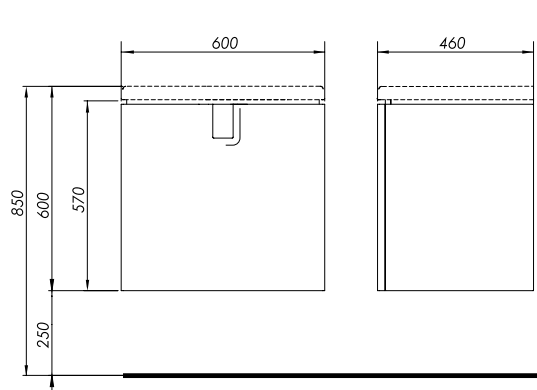

**Шкафчик под умывальник
с выдвижным ящиком**

60 x 57 x 46 см

Цвет:
белый глянец

серебряный графит

черный матовый

Ящик с механизмом soft-close.
Ручка (хромированная в модели белый глянец
и серебряный графит, черная в модели черный
матовый). 1 регулируемая полка из ДСП.

В комплекте:
– монтажный набор
– инструкция по монтажу

Для комплектации с умывальником 60 см,
L51160, L51161, L51960

Возможность комплектации с ножками хром 15 см
при сочетании шкафчика и умывальника с
высоким бортом (цена за 2 шт.)

Возможность комплектации с ножками хром 25 см
при сочетании шкафчика и умывальника с
тонким бортом (цена за 2 шт.)

Модель №

Цена
грн с НДС

Вес
кг

Количество
шт./паллета

89498000

5154

23,0

5

89499000

5784

23,0

5

89500000

5784

23,0

5

99487000

135

0,5

1

99656000

168

0,5

1