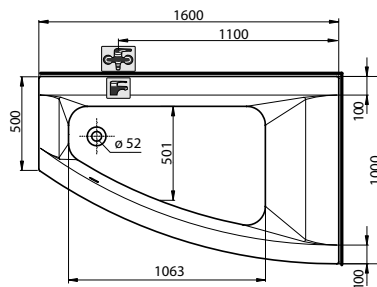

АСИММЕТРИЧНЫЕ ВАННЫ

Модель №

Цена
грн с НДС

Вес
кг

Количество
шт./паллета

правая

левая

УСИЛЕННЫЕ БОРТЫ