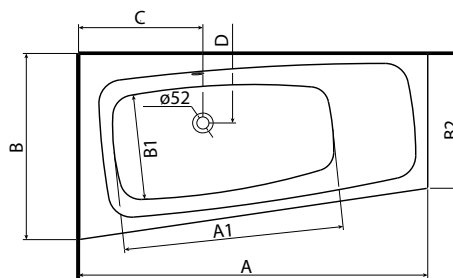

АСИММЕТРИЧНЫЕ ВАННЫ

Модель №

Цена
грн с НДС

Вес
кг

Количество
шт./паллета

	A	A1	A2	B	B1	B2	C	D
150x80	1500	944	570	800	450	579	534	299
160x90	1600	1046	660	900	512	665	586	318
170x90	1700	1130	750	900	519	650	636	315

**Стоимость ванны
не включает стоимость
подголовника**

SPLIT 170 x 90 см

глубина: 42 см, объем: 218 л
ширина дна: 51,9 см

ванна правая + ноги SNO

XWA1670000

6564

20,5

3

ванна левая + ноги SNO

XWA1671000

6564

20,5

3

Панель для ванны SPLIT 170

высота: 55 см

правая фронтальная

PWA1670000

3609

4,4

**

левая фронтальная

PWA1671000

3609

4,4

**

боковая

универсальная

PWA1672000

2361

1,4

**

Дополнительно может комплектоваться
ширмами на ванны Split

Подголовник - серый
материал: вспененный полиуретан

SP011

657

-

1

Для асимметричных ванн
Split 150, 170 и 180 см

УГЛОВЫЕ И
АСИММЕТРИЧНЫЕ
ВАННЫ