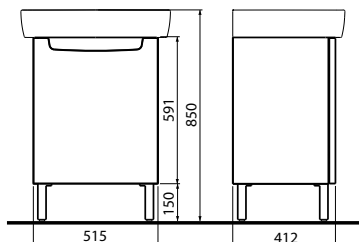

Шкафчик под умывальник

51,5 x 59,1 x 41,2 см

Цвет:
фасад и корпус – белый глянец

фасад – белый глянец, корпус – венге

Двери с механизмом soft-close.
1 нерегулируемая полка из ДСП.
Возможность установки двери на правую или левую сторону.

В комплект входят:
– монтажный набор
– инструкция по монтажу

Для комплектации с умывальником 60 см
K91962.

Дополнительно комплектуется 2 или 4
ножками (цена за 2 шт.)