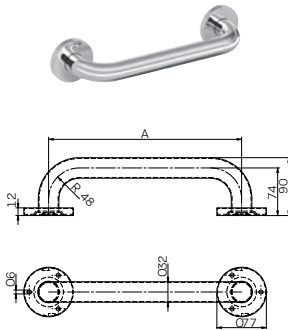

ПРОДУКТЫ ИЗ НЕРЖАВЕЮЩЕЙ СТАЛИ

LEHNER CONCEPT PRO

Модель №

Цена
грн с НДС

Поручень прямой

диаметр: $\varnothing$ 32 мм

длина: 30 см

длина: 45 см

длина: 60 см

Нержавеющая сталь, гладкая поверхность, полированная. Монтаж с накладками 77 мм, с отверстиями для 3 болтов. Дополнительные накладки из полированной нержавеющей стали для крепежных болтов.

В комплекте монтажный набор для твердой стены (кирпич, бетон).

	A
L40003000	300
L40004000	450
L40006000	600

L60003000

1590

L60004000

1871

L60006000

2009

Поручень угловой 90°

диаметр: $\varnothing$ 32 мм

30 x 60 см

правый

левый (на рисунке)

Нержавеющая сталь, гладкая поверхность, полированная. Монтаж с накладками 77 мм, с отверстиями для 3 болтов. Дополнительные накладки из полированной нержавеющей стали для крепежных болтов.

В комплекте крепления для твердой стены (кирпич, бетон).