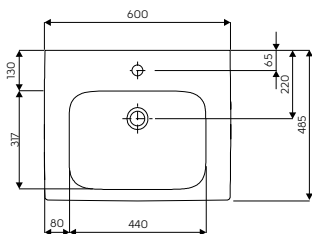

L31950900

3255

11,5

16

MODO

Умывальник 60 см,
с отверстием, с переливом
60 x 48,5 см

Крепится с помощью винтов.

Для комплектации со шкафчиком 89425,
сифоном декоративным 151.034.21.1,
151.034.11 1 или сливным клапаном
push-open 99111.
Возможна установка на столешницу с
пристенным монтажом.