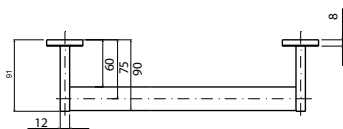

длина: 300 мм

длина: 400 мм

длина: 600 мм

длина: 800 мм

матовая нержавеющая сталь, белая

В комплекте монтажный набор для твердой стены (кирпич, бетон).

	A
L30003071	300
L30004071	400
L30006071	600
L30008071	800