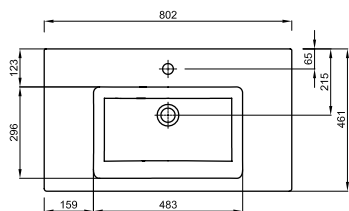

Умывальник мебельный с тонким бортом 80 см

с отверстием, с переливом
80 x 46 см

Крепится с помощью винтов

Для комплектации с сифоном 89547, 89548,
89549, 89550, 89551, 89552, 89553, 89554,
89555.

L51980000