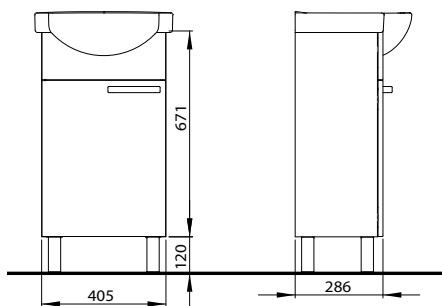

Шкафчик под умывальник 45 см

40,5 x 67,1 x 28,6 см

Цвет:
фасад – белый глянец

корпус – белый глянец

Возможность монтажа дверей с левой или правой стороны.

1 нерегулируемая полка из ДСП.

Для комплектации с умывальником L72945.

В комплект входят:
- монтажный набор
- инструкция по монтажу
- ручки

Ножки к шкафчику под раковину
(цена за 2 шт.)

89473001*	1668	10,0	12

S11064012*	159	-	-