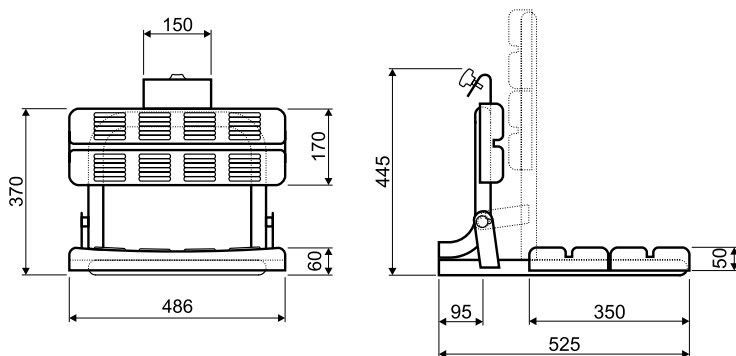

ПРОДУКТЫ ИЗ
НЕРЖАВЕЮЩЕЙ
СТАЛИ

Вешалка для душевой шторы

90 x 90 см

- полированная

- матовая

Для углового монтажа с дополнительным креплением к потолку, длина 500 мм.

L1410100

9317

L1410104

10701