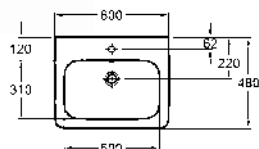

M22441900

3696

6,5

18

LIFE!

Керамика доступна с покрытием  Kolo

Умывальник 60 см,
с отверстием, с переливом
60 x 48 см

Крепится с помощью винтов.
Для комплектации с полупьедесталом
M27100 или шкафчиком 89455, 89465.
Может устанавливаться на столешницу
при монтаже в стену.