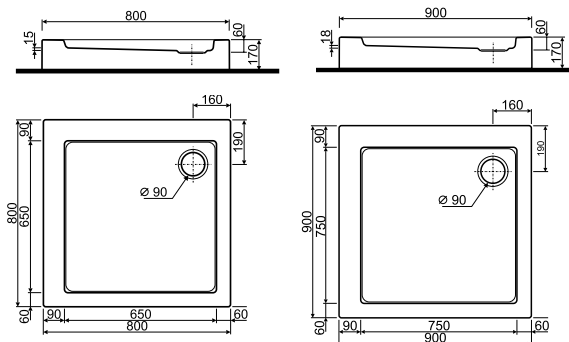

Поддон квадратный SIMPLO

90 x 90 см
глубина: 6 см
выпуск: 90 мм

Полная высота: 17 см

Рекомендуем сифон Geberit 150.670.00.1

Поддон с интегрированной панелью и ножками.

Поддоны упакованы в картонные коробки.