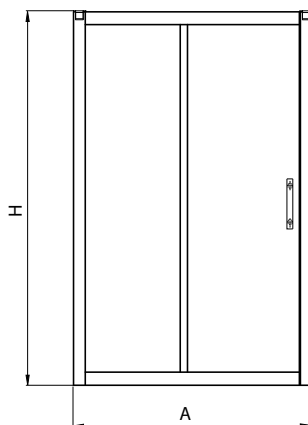

Модель №	Описание		A Возможность регулирования [мм]	C Ширина входа [мм]	H Высота [мм]	Цена грн с НДС	Вес кг	Количество шт./ паллета
	Тип стекла	Цвет профиля						
GDRS11222003A часть 1/2	стекло прозрачное	серебряный блеск	1050-1100	415	1900	5577	16,0	12
GDRS11222003B часть 2/2								
GDRS14222003A часть 1/2	стекло прозрачное	серебряный блеск	1350-1400	565	1900	6618	21,0	12
GDRS14222003B часть 2/2								
GDRS16222003A часть 1/2	стекло прозрачное	серебряный блеск	1550-1600	665	1900	8082	24,0	12
GDRS16222003B часть 2/2								
Дополнительно A60600CP	Удлиняющий профиль 30 мм	серебряный блеск	-	-	-	2094	-	1

Возможность монтажа со входом с правой или левой стороны.

Рекомендуется комплектовать поддонами:

GDRS14:

РАСУФИК

XBP0749000

Цена
грн с НДС

8964

ВНИМАНИЕ! Фактический размер кабины определяет диапазон регулировки модели