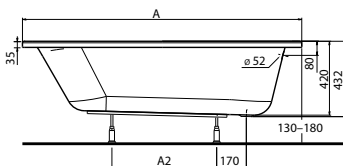

A	B	A1	B1	D	A2	X	Y
XWP1350	1500	700	956	288	318	500	400	40
XWP1360	1600	700	973	288	318	600	400	40
XWP1370	1700	700	1075	288	318	700	400	40

Ванна прямоугольная **OPAL PLUS**

150 x 70 см

глубина: 42 см, ёмкость: 160 л,

Дополнительно комплектуется ножками SNO

XWP135000N*

2953

15,5

20

Ванна прямоугольная **OPAL PLUS**

160 x 70 см

глубина: 42 см, ёмкость: 180 л,

Дополнительно комплектуется ножками SNO

XWP136000N*

2987

16,5

20

Ванна прямоугольная **OPAL PLUS**

170 x 70 см

глубина: 42 см, ёмкость: 190 л,

Дополнительно комплектуется ножками SNO

XWP137000N*

3168

18,0

20