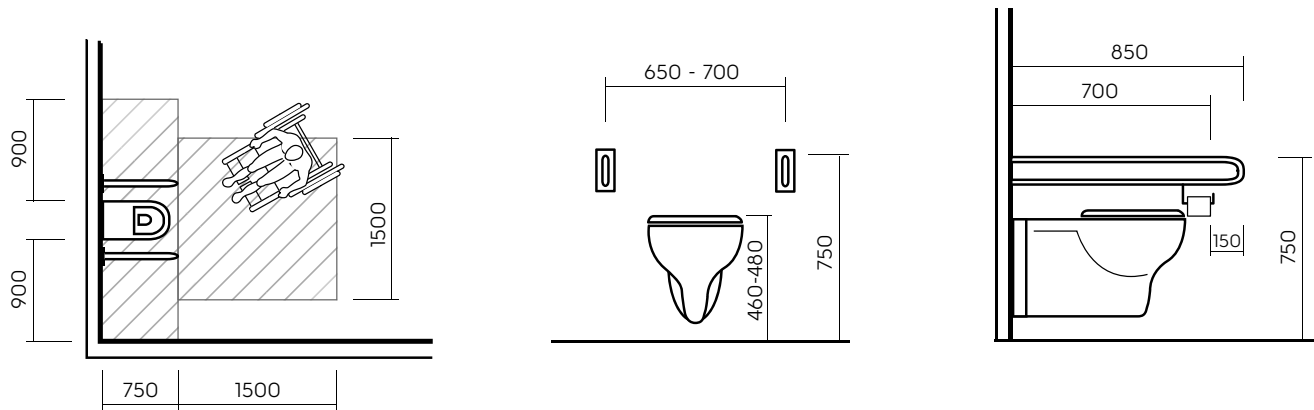

ФУНКЦИОНАЛЬНОЕ ПРОСТРАНСТВО ВАННОЙ КОМНАТЫ

в объектах для людей с инвалидностью

УМЫВАЛЬНИК

ДУШ

УНИТАЗ

Размеры указаны в мм