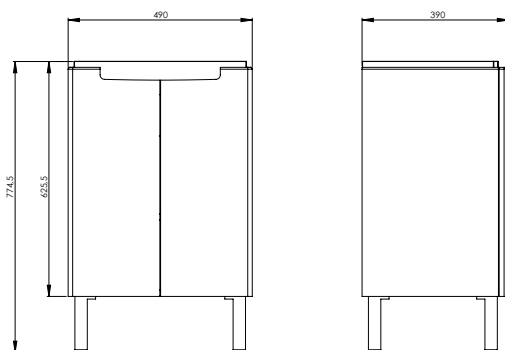

Комплект мебельный 50 см

состоит из:

Умывальник

50 x 40 см

Шкафчик под умывальник

49 x 62,5 x 39 см

Цвет: белый глянец

Двери с механизмом soft-close.
1 нерегулируемая полка из ДСП
Возможность монтажа двери с открытием на левую или правую сторону.

1. В комплект входят:
2. монтажный набор
   - инструкция по монтажу
   - ножки