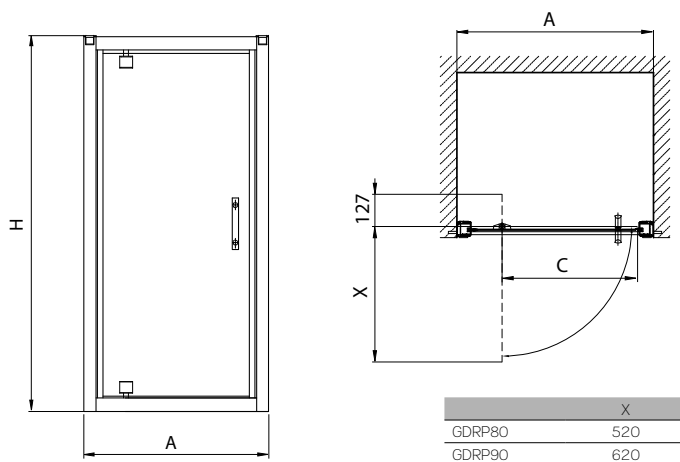

Модель №	Описание		A Возможность регулирования [мм]	C Ширина входа [мм]	H Высота [мм]	Цена грн с НДС	Вес кг	Количество шт./ паллета
	Тип стекла	Цвет профиля						
GDRP80222003	стекло прозрачное	○ серебряный блеск	750 - 800	552	1900	7827	28,0	12
GDRP80205003	стекло PRISMATIC	серебряный блеск	750 - 800	552	1900	8658	28,0	12
GDRP90222003	стекло прозрачное	○ серебряный блеск	850 - 900	646	1900	9015	31,0	12
GDRP90205003	стекло PRISMATIC	серебряный блеск	850 - 900	646	1900	9924	31,0	12
Дополнительно A60600CP	Удлиняющий профиль 30 мм	серебряный блеск	-	-	-	2094	-	-

Возможность монтажа со входом с правой или левой стороны.

Рекомендуется комплектовать поддонами:

		Цена грн с НДС			Цена грн с НДС
GDRP80:			GDRP90:		
PACYFIK	XBK0780000	5265	PACYFIK	XBK0790000	5436
STANDARD PLUS	XBK1480000	5058	STANDARD PLUS	XBK1490000	5331
STANDARD PLUS	XBK1580000	3837	STANDARD PLUS	XBK1590000	4152
DEEP	XBK0380000	4776	DEEP	XBK0390000	5331
FIRST	XBK1680000	3291	FIRST	XBK1690000	3600