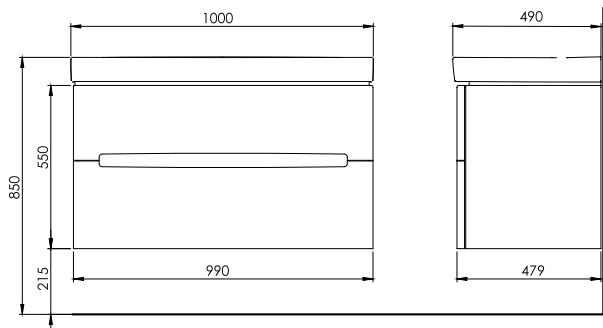

89507000	9903	40,0	5
99301000	240	–	1
99558000	204	–	1
99560000	204	–	1