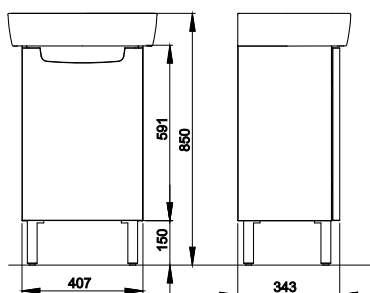

K99025000

3600

23

5

99274000

240

-

-