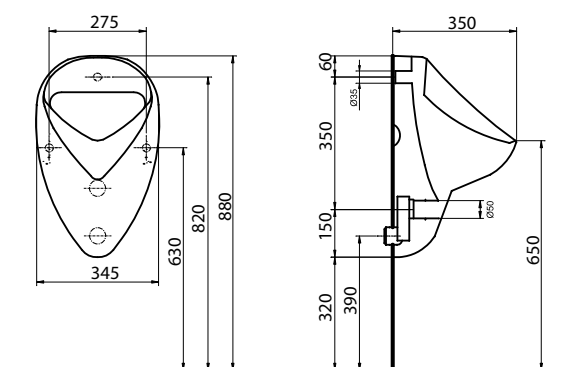

Писсуар FELIX

Задний подвод воды, горизонтальный выпуск

Для комплектации с ситечком A96001, с сифоном для писсуара 152.983.00.1, клапаном автоматическим с радарным сливом или термичной системой слива.