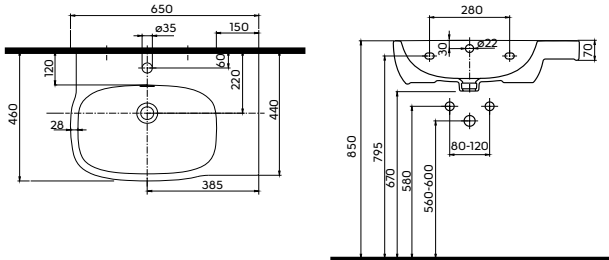

STYLE

Керамика доступна с покрытием Reflex Kolo

Умывальник асимметричный 65 см,
правый, с отверстием, с переливом
65 x 46 см

Крепится с помощью винтов.
Для комплектации с полупьедесталом L27100.