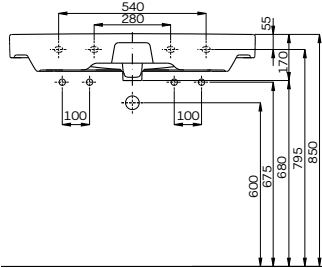

○ Продукт доступен с покрытием Reflex Kolo.

TRAFFIC

Керамика доступна с покрытием  Kolo

TRAFFIC

Умывальник мебельный 90 см

с двумя отверстиями, с переливом
90 x 48 см

Крепится с помощью винтов.
Для комплектации с полупьедесталом
L97100 или шкафчиком 89437, 89438, 89527.
Может устанавливаться на столешницу.