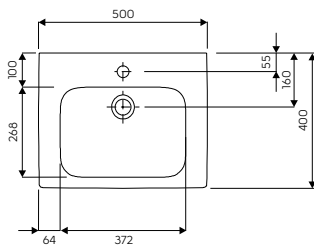

Умывальник 50 см,
с отверстием, с переливом
50 x 40 см

Крепится с помощью винтов.

Для комплектации со шкафчиком 89424,
сифоном декоративным 151.034.21.1,
151.034.11 и сливным клапаном push-open
99111.
Возможна установка на столешницу с
пристенным монтажом.