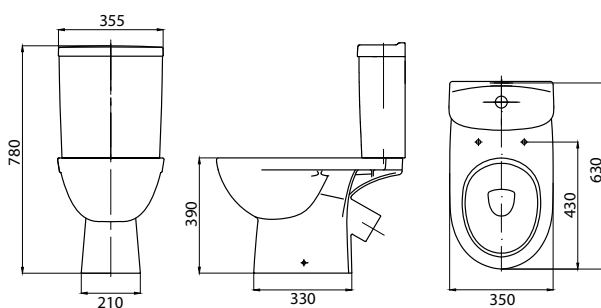

Компакт напольный Freja Premium,
состоит из:

Унитаз с косым выпуском

Сливной бачок 6/3 л
с нижним подводом воды

Сиденье с крышкой,
из материала Duroplast, soft-close,
петли Click2Clean

L79047000*

2748

30,5

9