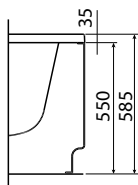

SPLIT 160 x 90 см

глубина: 42 см, объем: 201 л
ширина дна: 51,2 см

ванна правая + ноги SNO

XWA1660000

5907

19

3

ванна левая + ноги SNO

XWA1661000

5907

19

3

Панель для ванны SPLIT 160

высота: 55 см

правая фронтальная

PWA1660000

3609

4,2

**

левая фронтальная

PWA1661000

3609

4,2

**

боковая

универсальная

PWA1662000

2361

1,4

**

Дополнительно может комплектоваться
ширмами на ванны Split

УГЛОВЫЕ И
АСИММЕТРИЧНЫЕ
ВАННЫ