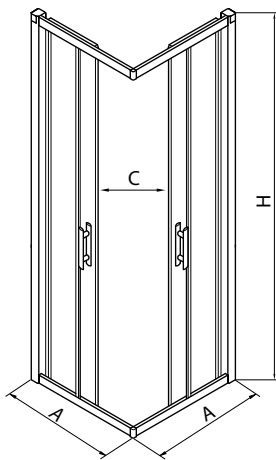

GEO 6

Кабина квадратная 80 см и 90 см, двери раздвижные.

ВНИМАНИЕ!
КАБИНА СОСТОИТ
ИЗ ЧАСТЕЙ
A + B (1/2 + 2/2)

Модель №	Описание		А Возможность регулирования [мм]*	С Ширина входа [мм]	Н Высота [мм]	Цена грн с НДС	Вес кг	Количество шт./ паллета
	Тип стекла	Цвет профиля						
GKDK80222003A часть 1/2	стекло прозрачное	серебряный блеск	775-800	360	1900	7293	20,0	12
GKDK80222003B часть 2/2								
GKDK90222003A часть 1/2	стекло прозрачное	серебряный блеск	875-900	455	1900	7827	24,0	12
GKDK90222003B часть 2/2								