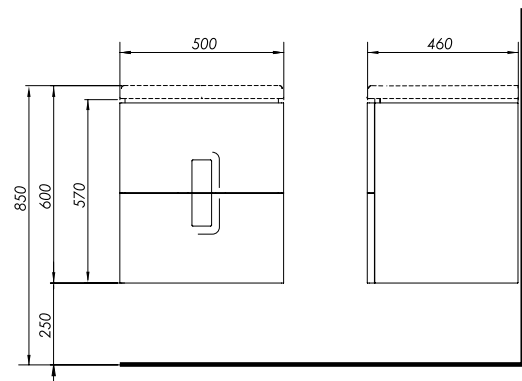

**Шкафчик под умывальник
с двумя выдвижными ящиками**
50 x 57 x 46 см

Цвет:
белый глянец

серебряный графит

черный матовый

2 ящика с механизмом soft-close.
2 ручки (хромированные в модели белый глянец
и серебряный графит, черные в модели черный
матовый).

В комплекте:
– монтажный набор
– инструкция по монтажу

Для комплектации с умывальником 50 см,
L51150, L51151, L51950

Возможность комплектации с ножками хром 15 см
при сочетании шкафчика и умывальника с
высоким бортом (цена за 2 шт.)

Возможность комплектации с ножками хром 25 см
при сочетании шкафчика и умывальника с
тонким бортом (цена за 2 шт.)

Модель №

Цена
грн с НДС

Вес
кг

Количество
шт./паллета

89489000

6579

21,0

5

89490000

7230

21,0

5

89491000

7230

21,0

5

99487000

135

0,5

1

99656000

168

0,5

1