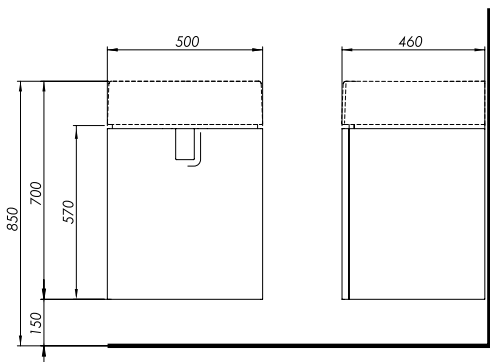

Шкафчик под умывальник с дверцей
50 x 57 x 46 см

Цвет:
белый глянец

серебряный графит

черный матовый

Двери с механизмом soft-close.

Ручка (хромированная в модели белый глянец и серебряный графит, черная в модели черный матовый).

1 регулируемая полка из ДСП.

Возможность монтажа двери с левой или правой стороны.

В комплекте:

- монтажный набор
- инструкция по монтажу

Для комплектации с умывальником 50 см,
L51150, L51151, L51950

Возможность комплектации с ножками хром 15 см при сочетании шкафчика и умывальника с высоким бортом (цена за 2 шт.)

Возможность комплектации с ножками хром 25 см при сочетании шкафчика и умывальника с тонким бортом (цена за 2 шт.)

Модель №

Цена
грн с НДС

Вес
кг

Количество
шт./паллета

89483000

3291

18,0

5

89484000

3705

18,0

5

89485000

3705

18,0

5

99487000

135

0,5

1

99656000

168

0,5

1