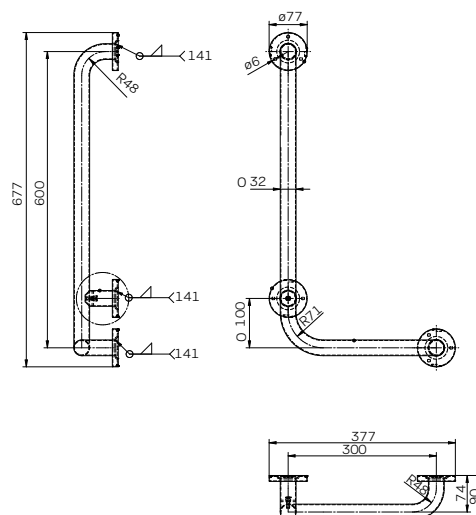

L60121100

3257

L60121200

3257

ПРОДУКТЫ ИЗ
НЕРЖАВЕЮЩЕЙ
СТАЛИ