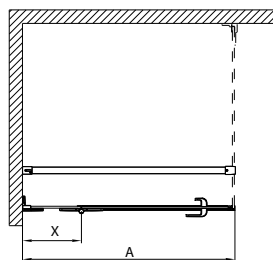

Двери распашные 80 см, 90 см, 100 см и 120 см, левые и правые. Для комплектации с боковой стенкой NEXT HSKX. Двери открываются наружу (в комплекте крепежный элемент).

	X
HDSF80	191,5
HDSF90	241,5
HDSF10	241,5
HDSF12	341,5

На фото двери распашные HDSF, левые и боковая стенка NEXT

Модель №	Описание		A Возможность регулирования [мм]	C Ширина входа [мм]	H Высота [мм]	Цена грн с НДС	Вес кг	Количество шт./ паллета
	Тип стекла	Цвет профиля						
HDSF80222003L	стекло прозрачное	○ серебряный блеск	770-788	538	1950	18429	34,5	5
HDSF80222003R	стекло прозрачное	○ серебряный блеск	770-788	538	1950	18429	34,5	5
HDSF90222003L	стекло прозрачное	○ серебряный блеск	870-888	588	1950	18885	38,0	5
HDSF90222003R	стекло прозрачное	○ серебряный блеск	870-888	588	1950	18885	38,0	5
HDSF10222003L	стекло прозрачное	○ серебряный блеск	970-988	688	1950	19416	42,0	5
HDSF10222003R	стекло прозрачное	○ серебряный блеск	970-988	688	1950	19416	42,0	5
HDSF12222003L	стекло прозрачное	○ серебряный блеск	1170-1188	788	1950	20493	49,5	5
HDSF12222003R	стекло прозрачное	○ серебряный блеск	1170-1188	788	1950	20493	49,5	5

Рекомендуется комплектовать поддонами:

HDSF80:

PACYFIK 80/80

XBK0780000

Цена
грн с НДС

5265

HDSF90:

PACYFIK 90/90

XBK0790000

5436

HDSF10:

PACYFIK 100/100

XBK0710000

5535

PACYFIK 100/80

XBP0718000

5436

PACYFIK 100/90

XBP0719000

5535

HDSF12:

PACYFIK 120/80

XBP0780000

5817

PACYFIK 120/90

XBP0729000

7542