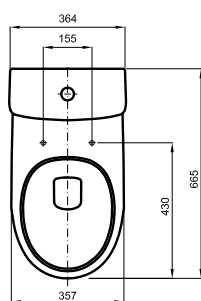

NOVA PRO

NOVA PRO

Компакт напольный,

состоит из:

Унитаз

с горизонтальным выпуском

Сливной бачок прямоугольный 6/3 л

с боковым подводом воды

Сиденье с крышкой твердое,
из материала Duroplast, петли металлические

Модель №

Цена
грн с НДС

Вес
кг

Количество
шт./паллета

M39020000

5154

35,0

6

Компакт напольный,

состоит из:

Унитаз

с горизонтальным выпуском

Сливной бачок прямоугольный 6/3 л

с нижним подводом воды

Сиденье с крышкой твердое,
из материала Duroplast, петли металлические

M39043000

5154

35,0

6

Компакт напольный,

состоит из:

Унитаз

с горизонтальным выпуском

Сливной бачок округлой формы 6/3 л

с боковым подводом воды

Сиденье с крышкой твердое,
из материала Duroplast, петли металлические

M39021000

5043

35,0

6

Компакт напольный,

состоит из:

Унитаз

с горизонтальным выпуском

Сливной бачок округлой формы 6/3 л

с нижним подводом воды

Сиденье с крышкой твердое,
из материала Duroplast, петли металлические

M39042000

5043

35,0

6