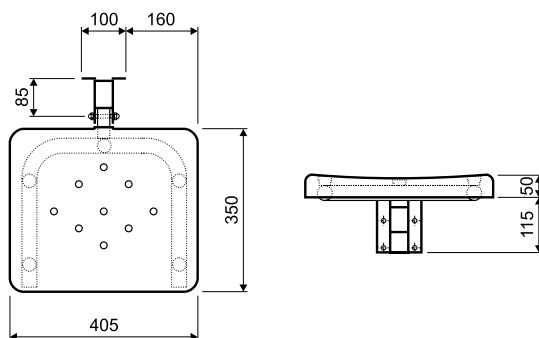

ПРОДУКТЫ ИЗ НЕРЖАВЕЮЩЕЙ СТАЛИ

LEHNEN FUNKTION

Модель №

Цена
грн с НДС

Сиденье для душа откидное, без спинки

Размер сиденья: 40,5 x 35 см

- полированное

- матовое

Монтаж к стене, поверхность сиденья из ПВХ с отверстиями.

В комплекте крепления для твердой стены (кирпич, бетон).

L1200100

14130

L1200104

16308

Сиденье для душа откидное, со спинкой

- полированное

- матовое

Монтаж к стене, поверхность сиденья из модулей ПВХ.

В комплекте крепления для твердой стены (кирпич, бетон).

L1221100

15855

L1221104

18249