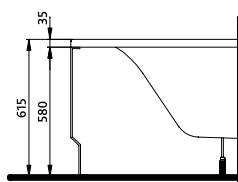

Ванна асимметричная
SPRING 170 x 100 см
глубина: 46,5 см, ёмкость: 210 л,
ванна правая + ноги SN7

ванна правая + ноги SN7
в комплекте с сифоном Geberit
150.520.21.1.

ванна левая + ноги SN7

ванна левая + ноги SN7
в комплекте с сифоном Geberit
150.520.21.1.

**Панель универсальная для ванны
SPRING**

XWA3070000*	5867	19,0	20
XWA307000G*	6824	19,0	20
XWA3071000*	5867	19,0	20
XWA307100G*	6824	19,0	20
PWA3070000*	2799	-	-

УГЛОВЫЕ И
АСИММЕТРИЧНЫЕ
ВАННЫ