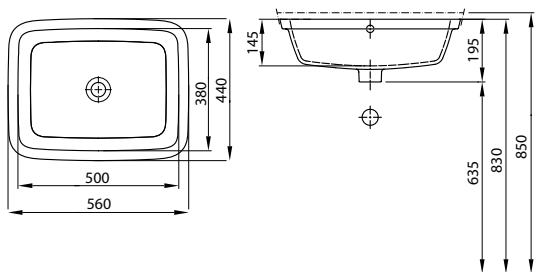

L21846900

4707

8,0

10К

Умывальник встраиваемый под столешницу,

без отверстия, перелив спереди
56 x 44 см

внутренний размер: 50 x 38 см
наружный размер: 56 x 44 см

В комплекте шаблон для монтажа и монтажный набор.