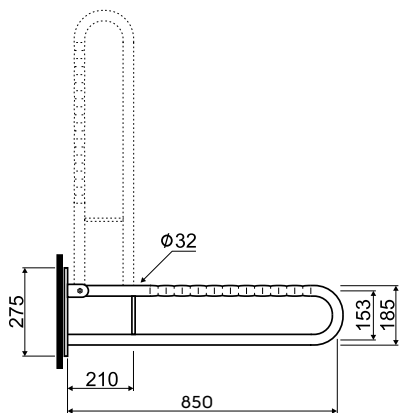

L1054601 7580

L1054602 7580

L1054604 8726

Поручень настенный дугообразный, откидной

диаметр: \varnothing 32 мм

длина: 85 см

- гладкий
- волнистый
- матовый

В комплекте крепления для твердой стены (кирпич, бетон).