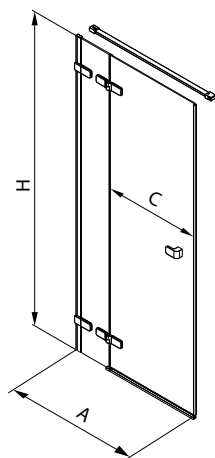

Двери распашные 80 см, 90 см, 100 см и 120 см, левые и правые. Для комплектации с боковой стенкой NEXT HSKX. Двери открываются наружу (в комплекте крепежный элемент).

	X
HDSF80	191,5
HDSF90	241,5
HDSF10	241,5
HDSF12	341,5

На фото двери распашные HDSF, левые и боковая стенка NEXT

Модель №	Описание		A Возможность регулирования [мм]	C Ширина входа [мм]	H Высота [мм]	Цена грн с НДС	Вес кг	Количество шт./ паллета
	Тип стекла	Цвет профиля						
HDSF80222003L	стекло прозрачное	○ серебряный блеск	770-788	538	1950	18429	34,5	5
HDSF80222003R	стекло прозрачное	○ серебряный блеск	770-788	538	1950	18429	34,5	5
HDSF90222003L	стекло прозрачное	○ серебряный блеск	870-888	588	1950	18885	38,0	5
HDSF90222003R	стекло прозрачное	○ серебряный блеск	870-888	588	1950	18885	38,0	5
HDSF10222003L	стекло прозрачное	○ серебряный блеск	970-988	688	1950	19416	42,0	5
HDSF10222003R	стекло прозрачное	○ серебряный блеск	970-988	688	1950	19416	42,0	5
HDSF12222003L	стекло прозрачное	○ серебряный блеск	1170-1188	788	1950	20493	49,5	5
HDSF12222003R	стекло прозрачное	○ серебряный блеск	1170-1188	788	1950	20493	49,5	5

Рекомендуется комплектовать поддонами:

HDSF80:

PACYFIK 80/80

XBK0780000

Цена
грн с НДС

5265

HDSF90:

PACYFIK 90/90

XBK0790000

5436

HDSF10:

PACYFIK 100/100

XBK0710000

5535

PACYFIK 100/80

XBP0718000

5436

PACYFIK 100/90

XBP0719000

5535

HDSF12:

PACYFIK 120/80

XBP0780000

5817

PACYFIK 120/90

XBP0729000

7542