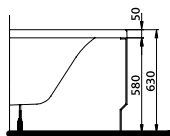

УГЛОВЫЕ ВАННЫ

Угловая ванна **MAGNUM**

155 x 155 см

глубина: 48 см, ёмкость: 320 л.

ванна + ноги SN8

Панель для ванны MAGNUM

XWN3055000*

7560

31,0

20

PWN3055000*

2967

8,0

20

ОВАЛЬНЫЕ
ВАННЫ