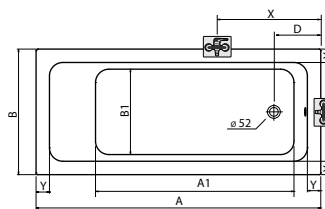

A	B	A1	B1	D	X	Y
XWP1160	1600	700	1120	460	280	500	80
XWP1170	1700	750	1185	510	280	500	80

Ванна прямоугольная **МОДО**

МОДО 160 x 70 см

боковой слив

глубина: 45 см, ёмкость 205 л
ширина дна: 46 см

ванна + ножки SN7

XWP1160000

4335

16,0

3

ванна с покрытием **AntiSlide** + ножки SN7

XWP1160101

4995

16,0

3

МОДО 170 x 75 см

боковой слив

глубина: 45 см, ёмкость 237 л
ширина дна: 51 см

ванна + ножки SN7

XWP1170000

4434

18,0

3

ванна с покрытием **AntiSlide** + ножки SN7

XWP1170101

5100

18,0

3

Дополнительно может комплектоваться ширмой на ванну Niven