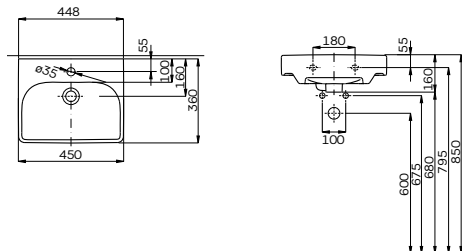

L91170900

4500

18,5

16

Умывальник мебельный 45 см
с отверстием, с переливом
45 x 36 см

Крепится с помощью винтов.
Для комплектации со шкафчиком 89431, 89432,
89524.
Может устанавливаться на столешницу.

L92145000