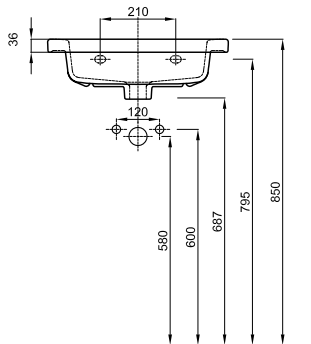

12K

L51160900

3393

17,0

12K

Умывальник мебельный с тонким бортом 50 см
с отверстием, с переливом
50 x 46 см

Крепится с помощью винтов ○

Для комплектации со шкафчиком 89483, 89484, 89485, 89489, 89490, 89491, 89495, 89496, 89497.