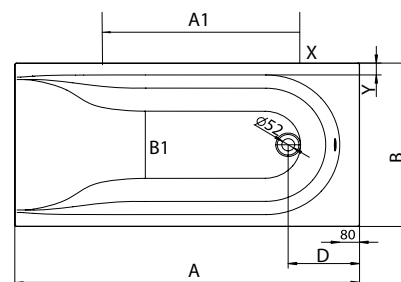

ПРЯМОУГОЛЬНЫЕ ВАННЫ

Модель №

Цена
грн с НДС

Вес
кг

Количество
шт./паллета

	A	B	A1	B1	D	A2	X	Y
XWP3340	1400	700	890	290	290	450	500	60
XWP3350	1500	750	990	340	290	550	500	60
XWP3360	1600	750	1090	340	290	650	500	60
XWP3370	1700	800	1190	390	290	750	500	60

Ванна прямоугольная **MIRRA**

140 X 70 см

глубина: 42 см, ёмкость: 148 л,

ванна + ноги SNO

XWP3340000*

3333

15,0

20

ванна + ноги SNO + подголовник SP006

XWP3340001*

4099

15,0

20

Ванна прямоугольная **MIRRA**

150 X 75 см

глубина: 42 см, ёмкость: 179 л,

ванна + ноги SNO

XWP3350000*

3592

17,5

20

ванна + ноги SNO + подголовник SP006

XWP3350001*

4378

18,5

20

Дополнительно комплектуется ширмой для ванны Niven

Ванна прямоугольная **MIRRA**

160 X 75 см

глубина: 42 см, ёмкость: 195 л,

ванна + ноги SNO

XWP3360000*

3592

18,5

20

ванна + ноги SNO + подголовник SP006

XWP3360001*

4378

18,5

20

Дополнительно комплектуется ширмой для ванны Niven

Ванна прямоугольная **MIRRA**

170 X 80 см

глубина: 42 см, ёмкость: 230 л,

ванна + ноги SNO

XWP3370000*

3777

19,5

20

ванна + ноги SNO + подголовник SP006

XWP3370001*

4536

19,5

20

Дополнительно комплектуется ширмой для ванны Niven

*Продукты украинского производства.