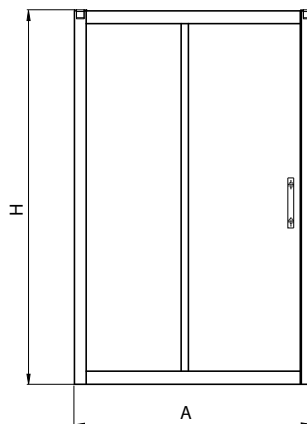

Модель №	Описание		A Возможность регулирования [мм]	C Ширина входа [мм]	H Высота [мм]	Цена грн с НДС	Вес кг	Количество шт./ паллета
	Тип стекла	Цвет профиля						
GDRS10222003	стекло прозрачное ○	серебряный блеск	950-1000	375	1900	9369	35,0	12
GDRS10205003	стекло PRISMATIC	серебряный блеск	950-1000	375	1900	10320	35,0	12
GDRS12222003A часть 1/2	стекло прозрачное ○	серебряный блеск	1150-1200	475	1900	4866	25,0	12
GDRS12222003B часть 2/2						4866	20,0	12
GDRS12205003A часть 1/2	стекло PRISMATIC	серебряный блеск	1150-1200	475	1900	5601	25,0	12
GDRS12205003B часть 2/2						5601	20,0	12
Дополнительно A60600CP	Удлиняющий профиль 30 мм	серебряный блеск	-	-	-	2094	-	-

Возможность монтажа со входом с правой или левой стороны.

Рекомендуется комплектовать поддонами:

		Цена грн с НДС
GDRS10:		
РАСЫФИК 100/100	ХВК0710000	5535
РАСЫФИК 100/80	ХВР0718000	5436
РАСЫФИК 100/90	ХВР0719000	5535
GDRB12:		
РАСЫФИК 120/80	ХВР0780000	5817
РАСЫФИК 120/90	ХВР0729000	7542