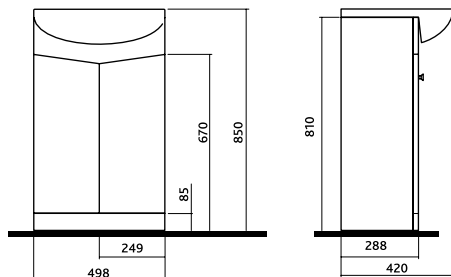

Комплект NOVA: умывальник + шкафчик

Умывальник мебельный,

с отверстием
50 x 42 см

Шкафчик под умывальник

50 x 81 x 28,8 см

Цвет: белый глянец

1 нерегулируемая полка из ДСП

В комплект входят:

- монтажный набор
- инструкция по монтажу
- ручка - 2 шт.

До исчерпания запасов.