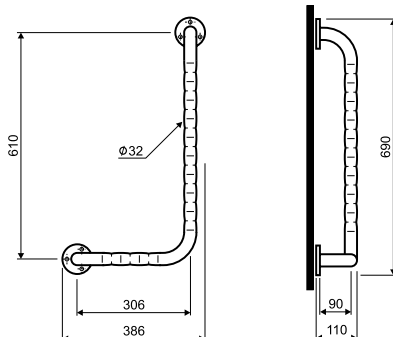

ПРОДУКТЫ ИЗ НЕРЖАВЕЮЩЕЙ СТАЛИ

LEHNER FUNKTION

Модель №

Цена
грн с НДС

Поручень прямой

диаметр: $\varnothing$ 32 мм

длина: 30 см

- гладкий
- волнистый
- матовый

L1000101

1803

L1000102

1871

L1000104

2179

длина: 60 см

- гладкий
- волнистый
- матовый

L1000601

3220

L1000602

3220

L1000604

3778

В комплекте крепления для твердой стены (кирпич, бетон).

	A
L100010...	300
L100060...	600

ПРОДУКТЫ ИЗ
НЕРЖАВЕЮЩЕЙ
СТАЛИ

Поручень угловой 90°

диаметр: $\varnothing$ 32 мм, 30,6 x 61 см

правый

- гладкий
- волнистый
- матовый

L1012111

4394

L1012112

4394

L1012114

5026

левый (на рисунке) - гладкий

- волнистый
- матовый

L1012121

4394

L1012122

4394

L1012124

5026

В комплекте крепления для твердой стены (кирпич, бетон).