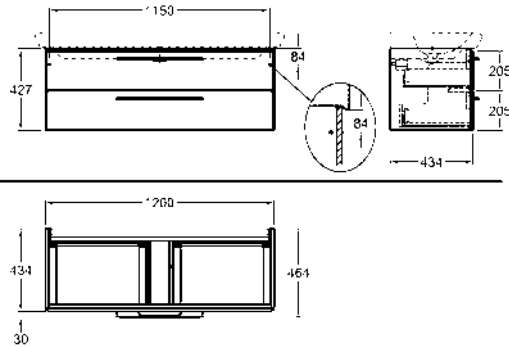

**Шкафчик под умывальник**

120 x 42,7 x 43,4 см

Цвет: белый глянец

серый глянец

2 ящика с механизмом плавного закрывания,
2 хромированные ручки

В комплекте:

- монтажный набор
- инструкция монтажа

Для комплектации с умывальником 130 см,
M21130, M21030, M21530.