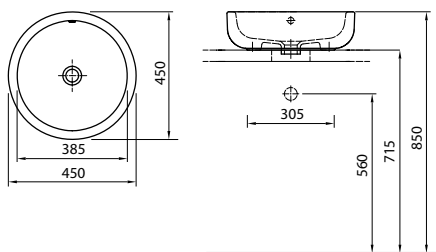

УМЫВАЛЬНИКИ ВСТРАИВАЕМЫЕ НА СТОЛЕШНИЦУ

Умывальник круглый EGO by Citterio ø 45 см, встраиваемый на столешницу

без отверстия, с переливом
В комплекте находится шаблон для монтажа и
монтажный набор.

○

Модель №