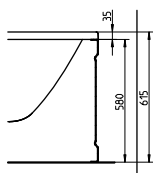

Ванна асимметричная
PROMISE 170 x 110 см

глубина: 45 см, ёмкость: 255 л,

ванна правая + ноги SN7

ванна левая + ноги SN7

**Панель универсальная для ванны
PROMISE 170 x 110 см**

XWA3270000*	5951	19,0	20
XWA3271000*	5951	19,0	20
PWA3270000*	2876	8,0	30

УГЛОВЫЕ И
АСИММЕТРИЧНЫЕ
ВАННЫ