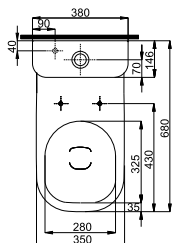

Сливной бачок 3/6 л

с нижним подводом воды

Для комплектации с сиденьем L90111, L90112.

Модель №	Цена грн с НДС	Вес кг	Количество шт./паллета
L99021000	12084	33,5	6
L99021900	12879	33,5	6
L93100000	4668	15,9	16
L93100900	5475	15,9	16
L93120000	6081	18,0	16
L93120900	6894	18,0	16