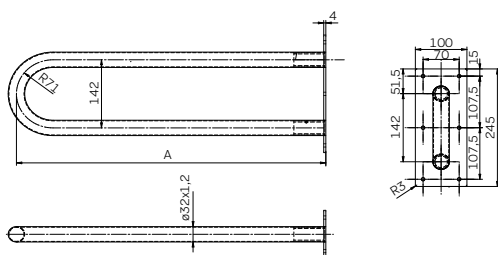

ПРОДУКТЫ ИЗ НЕРЖАВЕЮЩЕЙ СТАЛИ

LENNEN CONCEPT PRO

Модель №

Цена
грн с НДС

Поручень настенный

дугобразный, неподвижный
диаметр: $\varnothing$ 32 мм

длина: 60 см

длина: 70 см

Нержавеющая сталь, гладкая поверхность, полированная.
Крепится на хромированной пластине 100 x 245 x 4 мм,
с отверстиями для 6 болтов. Дополнительные пластиковые наклейки
серого цвета (RAL7037) для крепежных болтов.

В комплекте монтажный набор для твердой стены (кирпич, бетон).

L60301000

4502

L60302000

4745

	A
L40301000	600
L40302000	700

ПРОДУКТЫ ИЗ
НЕРЖАВЕЮЩЕЙ
СТАЛИ

Поручень настенный дугобразный, откидной

диаметр: $\varnothing$ 32 мм

длина: 60 см

длина: 70 см

длина: 85 см

Нержавеющая сталь, гладкая поверхность, полированная.

Крепится на хромированной пластине 100 x 245 x 4 мм,
с отверстиями для 6 болтов. Дополнительные пластиковые наклейки
серого цвета (RAL7037) для крепежных болтов.

В комплекте монтажный набор для твердой стены (кирпич, бетон).

L60401000

5334

L60402000

5574

L60403000

6545