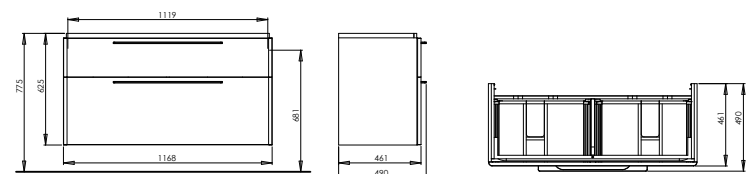

Шкафчик под умывальник для комплектации с двойным умывальником

116,8 x 62,5 x 46,1 см

1. Цвет:
2. белый глянец
   - платиновый глянец
   - серый дуб

2 ящика с механизмом плавного закрывания, хромированные ручки.

Для комплектации с умывальником 120 см L91021, L91521.

1. В комплект входят:
2. монтажный набор
   - инструкция по монтажу