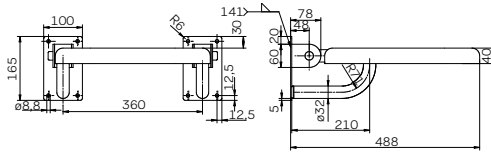

Вешалка для шторы, прямая

90 см

L63001000

3257

120 см

L63002000

3913

150 см

L63003000

4502

нержавеющая сталь, гладкая поверхность, полированная
диаметр: 22 мм, межстенный монтаж,

В комплекте:

- пластиковые держатели для шторы, белые (12 шт.)
- монтажный набор для твердой стены (кирпич, бетон).

Новая конструкция позволяет самостоятельно регулировать длину.