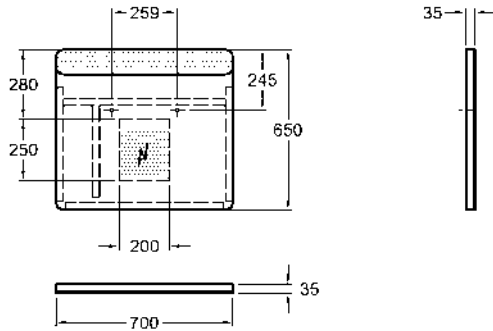

Зеркало с освещением LED

70 x 65 x 3,5 см

Цвет: боковые стороны алюминий сатин

13W, 24V, 4000K, IP44

Встроенный выключатель