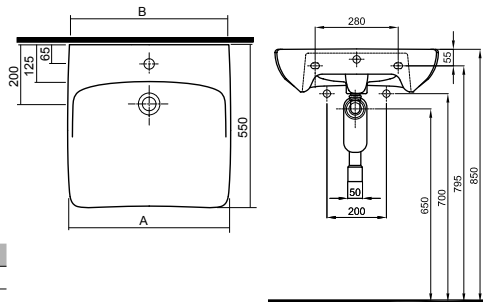

A	B
M38155/M38455	550	537
M38165/M38465	655	637

Модель №

Цена
грн с НДС

Вес
кг

Количество
шт./паллета

M38155000

2577

15,0

10

M38455000

2577

15,0

10

M38165000

3006

18,0

8

M38465000

3006

18,0

8