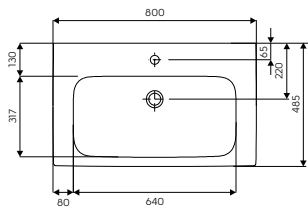

Умывальник 80 см,
с отверстием, с переливом
80 x 48,5 см

Крепится с помощью винтов.

Для комплектации со шкафчиком 89426,
сифоном декоративным 151.034.21.1,
151.034.11 1 или сливным клапаном
push-open 99111.
Возможна установка на столешницу с
пристенным монтажом.