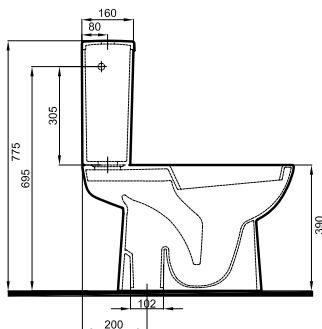

NOVA PRO

Компакт напольный,
состоит из:

Унитаз
с вертикальным выпуском

Сливной бачок округлой формы 6/3 л
с боковым подводом воды

Сливной бачок округлой формы 6/3 л
с нижним подводом воды

Сливной бачок прямоугольный 6/3 л
с боковым подводом воды

Сливной бачок прямоугольный 6/3 л
с нижним подводом воды

Для комплектации с сиденьем М30111,
М30112, М30114, К90118

Модель №	Цена грн с НДС	Вес кг	Количество шт./паллета
М33201000	2865	21,0	8
М34010000	1740	11,0	36
М34012000	1740	11,0	36
М34011000	1848	11,0	36
М34013000	1848	11,0	36

NOVA PRO