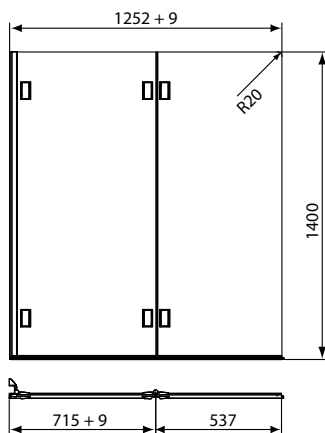

Ширма на ванну двухсекционная 125 x 140 см лево- и правосторонняя

На рисунке ширма левосторонняя

Ширмы для комплектации с ваннами шириной от 75 см.

Модель №	Описание		А Возможность регулирования [мм]	С Ширина входа [мм]	Н Высота [мм]	Цена грн с НДС	Вес кг	Количество шт./ паллета
	Тип стекла	Цвет профиля						
FPNF12222008L	стекло прозрачное	○ хром / серебряный блеск	1252-1261	1250	1400	24747	35,0	8
FPNF12222008R	стекло прозрачное	○ хром / серебряный блеск	1252-1261	1250	1400	24747	35,0	8