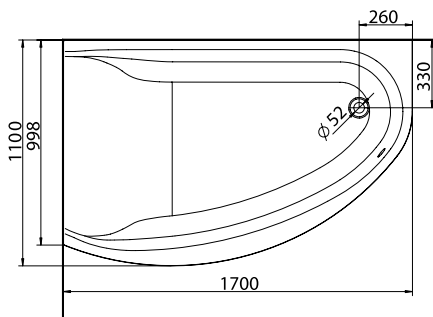

левая

Ванна асимметричная
MIRRA 170 X 110 см
глубина: 42 см, ёмкость: 264 л,

ванна правая + ноги SN8

ванна правая + ноги SN8 + подголовник

ванна левая + ноги SN8

ванна левая + ноги SN8 + подголовник

**Панель универсальная для ванны
Mirra**

XWA3370000*

6182

25,0

20

XWA3370001*

6851

25,0

20

XWA3371000*

6182

25,0

20

XWA3371001*

6851

25,0

20

PWA3370000*

2940

8,0

30