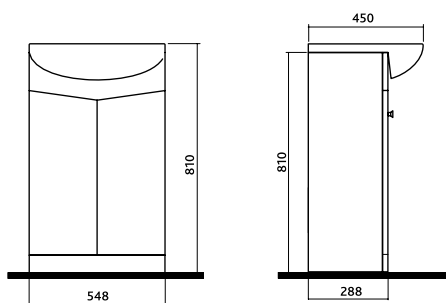

ОТДЕЛЬНЫЕ МОДЕЛИ

Комплект NOVA: умывальник + шкафчик
Умывальник мебельный,
с отверстием
55 x 45 см
Шкафчик под умывальник
55 x 81 x 30,1 см
Цвет: белый глянец

1 нерегулируемая полка из ДСП

В комплект входят:
- монтажный набор
- инструкция по монтажу
- ручка - 2 шт.

До истечения запасов.

Модель №	Цена грн с НДС	Вес кг	Количество шт./паллета

29210000*	2301	29,0	8