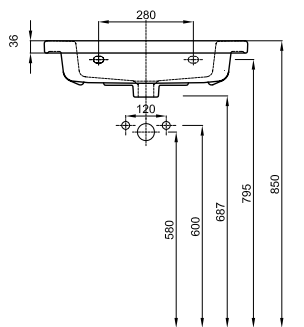

Модель №

Цена
грн с НДС

Вес
кг

Количество
шт./паллета

Умывальник мебельный с тонким бортом 60 см

с отверстием, с переливом
60 x 46 см

Крепится с помощью винтов

Для комплектации с сифоном 89486, 89487,
89488, 89492, 89493, 89494, 89498, 89499,
89500.