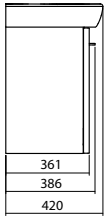

Комплект 50 см,

состоит из:

Умывальник прямоугольный

50 x 42 см

Шкафчик под умывальник

41,8 x 55,7 x 36,1 см

Цвет: белый глянец

серый ясень

Двери с механизмом soft-close.
1 нерегулируемая полка из ДСП,
металлическая полка
для бутылочек на внутренней стороне двери
(возможность регулирования высоты)

В комплект входят:

- монтажный набор
- инструкция по монтажу
- ручки

Дополнительно комплектуется 2
хромированными ножками (цена за 2 шт.)

Модель №

Цена
грн с НДС

Вес
кг

Количество
шт./паллета

M39004000

5442

23,5

5

M39010000

5442

23,5

5

99428000

654

0,5

1