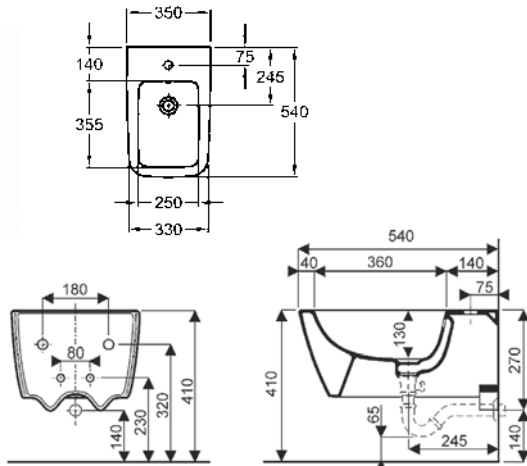

Биде подвесное, с отверстием

Монтажный набор в комплекте.

M25100000

8202

18,0

16

M25100900

8862

18,0

16