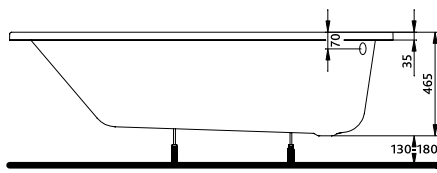

Ванна асимметричная
SPRING 170 x 100 см
глубина: 46,5 см, ёмкость: 210 л,
ванна правая + ноги SN7

ванна правая + ноги SN7
в комплекте с сифоном Geberit
150.520.21.1.

ванна левая + ноги SN7

ванна левая + ноги SN7
в комплекте с сифоном Geberit
150.520.21.1.

**Панель универсальная для ванны
SPRING**

XWA3070000*	5867	19,0	20
XWA307000G*	6824	19,0	20
XWA3071000*	5867	19,0	20
XWA307100G*	6824	19,0	20
PWA3070000*	2799	-	-

УГЛОВЫЕ И
АСИММЕТРИЧНЫЕ
ВАННЫ