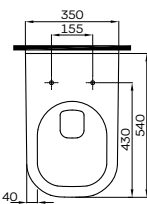

Унитаз подвесной

○
Для комплектации с сиденьем L90111, L90112