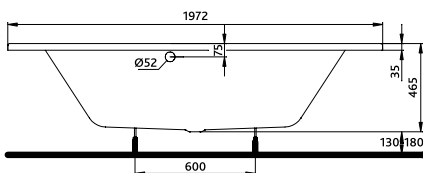

Угловая ванна **INSPIRATION**
140 x 140 см
глубина: 46,5 см, ёмкость: 270 л,

ванна + ноги SN8

Панель для ванны INSPIRATION

XWN3040000*

6602

23,0

20

PWN3040000*

2930

8,0

30

УГЛОВЫЕ И
АСИММЕТРИЧНЫЕ
ВАННЫ

*Продукты украинского производства.