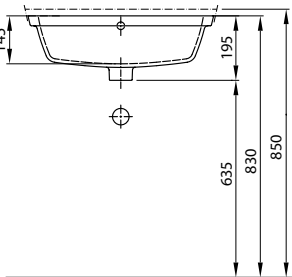

Умывальник под столешницу STYLE

без отверстия, с переливом спереди
56 x 44 см

- внутренний размер: 50 x 38 см
- наружный размер: 56 x 44 см

В комплекте находятся шаблон для монтажа и монтажный набор.

○

Умывальник под столешницу NOVA PRO