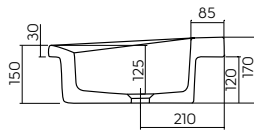

УМЫВАЛЬНИКИ СОСКОТАIL

Керамика доступна с покрытием Reflex Kolo

Умывальник овальный 65 см

встраиваемый в столешницу,
с отверстием, без перелива,
65 x 42 см

В комплекте слив с керамической крышкой и
шаблон для монтажа.

Модель №	Цена грн с НДС	Вес кг	Количество шт./паллета
L31865000	8964	17,0	6
L31865900	9795	17,0	6
L31866000	8964	17,0	6
L31866900	9795	17,0	6