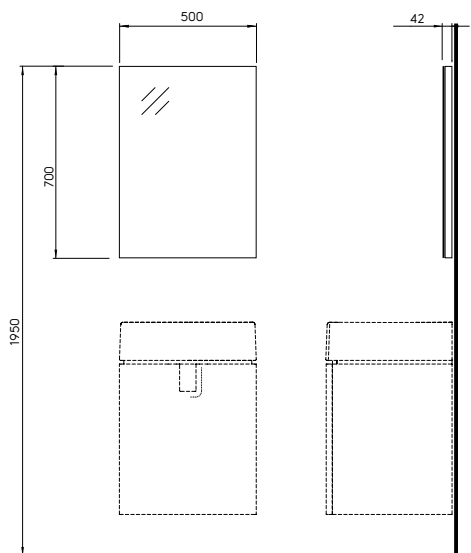

Зеркало

50 x 70 x 4,2 см