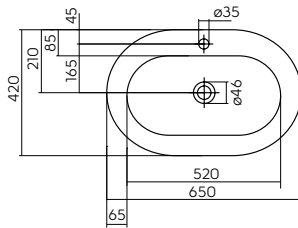

УМЫВАЛЬНИКИ СОСКОТАIL

Керамика доступна с покрытием Reflex Kolo

Умывальник овальный 65 см

встраиваемый в столешницу,
с отверстием, без перелива,
65 x 42 см

В комплекте слив с керамической крышкой и
шаблон для монтажа.

Модель №	Цена грн с НДС	Вес кг	Количество шт./паллета
L31865000	8964	17,0	6
L31865900	9795	17,0	6
L31866000	8964	17,0	6
L31866900	9795	17,0	6