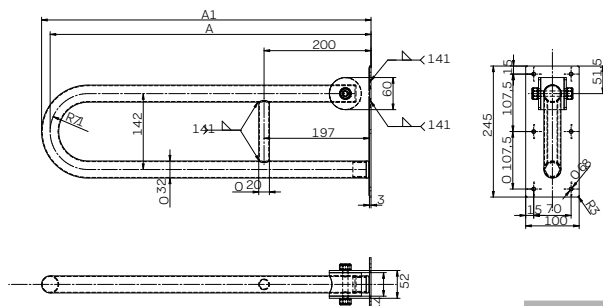

A	A1
L40401000	600	616
L40402000	700	716
L40403000	850	866