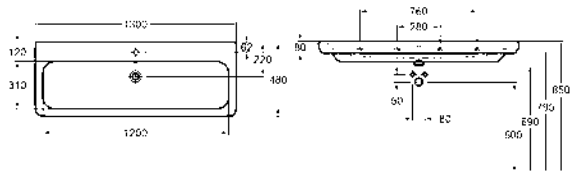

8

M21510900

11979

26,5

8

Умывальник 130 см,
с отверстием, с переливом
130 x 48 см

Крепится с помощью винтов.

Для комплектации с полупьедесталом
M27100 или шкафчиком 89462, 89472,
89461, 89471.
Может устанавливаться на столешницу
при монтаже в стену.