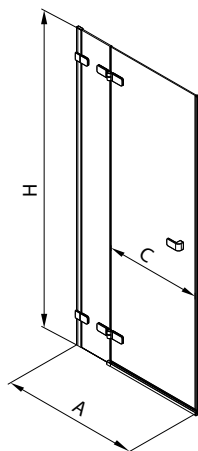

Двери распашные в нишу 80 см, 90 см, 100 см и 120 см, левые и правые. Двери открываются наружу.

	X
HDRF80	191,5
HDRF90	241,5
HDRF10	241,5
HDRF12	341,5

На фото двери распашные HDRF, левые

Модель №	Описание		A Возможность регулирования [мм]	C Ширина входа [мм]	H Высота [мм]	Цена грн с НДС	Вес кг	Количество шт./ паллета
	Тип стекла	Цвет профиля						
HDRF80222003L	стекло прозрачное	○ серебряный блеск	782 - 800	562	1950	18429	35,0	5
HDRF80222003R	стекло прозрачное	○ серебряный блеск	782 - 800	562	1950	18429	35,0	5
HDRF90222003L	стекло прозрачное	○ серебряный блеск	882-900	612	1950	18885	38,0	5
HDRF90222003R	стекло прозрачное	○ серебряный блеск	882-900	612	1950	18885	38,0	5
HDRF10222003L	стекло прозрачное	○ серебряный блеск	982-1000	712	1950	19416	42,0	5
HDRF10222003R	стекло прозрачное	○ серебряный блеск	982-1000	712	1950	19416	42,0	5
HDRF12222003L	стекло прозрачное	○ серебряный блеск	1182-1200	812	1950	20493	49,5	5
HDRF12222003R	стекло прозрачное	○ серебряный блеск	1182-1200	812	1950	20493	49,5	5

Рекомендуется комплектовать поддонами:

HDRF80:

PACYFIK 80/80

XBK0780000

Цена
грн с НДС

5265

HDRF90:

PACYFIK 90/90

XBK0790000

5436

HDRF10:

PACYFIK 100/100

XBK0710000

5535

PACYFIK 100/80

XBP0718000

5436

PACYFIK 100/90

XBP0719000

5535

HDRF12:

PACYFIK 120/80

XBP0780000

5817

PACYFIK 120/90

XBP0729000

7542