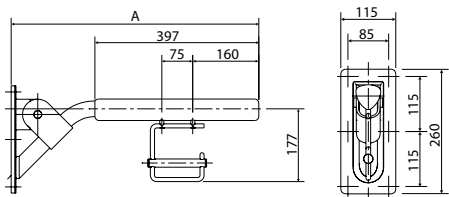

Поручень откидной с держателем для туалетной бумаги

диаметр: $\varnothing$ 38 мм

длина: 600 мм

длина: 700 мм

длина: 850 мм

матовая нержавеющая сталь, с белыми элементами

В комплекте монтажный набор для твердой стены (кирпич, бетон).

	A
L30411001	600
L30412001	700
L30413001	850

L30411001

15581

L30412001

15855

L30413001

16207

Держатель для туалетной бумаги

Монтаж настенный 142 x 190 мм

матовая нержавеющая сталь, с белыми элементами

В комплекте монтажный набор для твердой стены (кирпич, бетон).