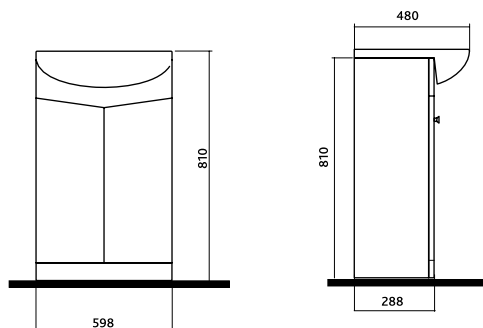

29211000*	2775	32,0	6

ОТДЕЛЬНЫЕ
МОДЕЛИ

*Продукты украинского производства.