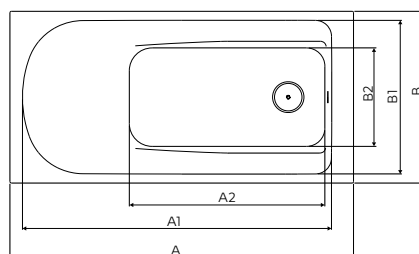

A	A1	A2	B	B1	B2
XWP1450 / XWP1451	1500	1349	854	750	671	430
XWP1460 / XWP1461	1600	1450	954	800	721	480
XWP1470 / XWP1471	1700	1549	1054	750	671	430
XWP1480 / XWP1481	1800	1650	1154	800	721	480
XWP1490 / XWP1491	1900	1750	1254	900	821	580

Ванна прямоугольная COMFORT PLUS

COMFORT PLUS 150 x 75 см

глубина: 41 см, ёмкость: 151 л.

ванна без ручек+ ноги SNC1
ванна с ручками+ ноги SNC1

XWP1450000
XWP1451000

7614
8847

23,0
23,5

9
7

Дополнительно может комплектоваться ширмой на ванну Niven

COMFORT PLUS 160 x 80 см

глубина: 41 см, ёмкость: 181 л.

ванна без ручек+ ноги SNC1
ванна с ручками+ ноги SNC1

XWP1460000
XWP1461000

8085
9321

24,5
25,0

9
7

Дополнительно может комплектоваться ширмой на ванну Niven

COMFORT PLUS 170 x 75 см

глубина: 41 см, ёмкость: 178 л.

ванна без ручек+ ноги SNC1
ванна с ручками+ ноги SNC1

XWP1470000
XWP1471000

8559
9786

25,5
26,0

9
7

Дополнительно может комплектоваться ширмой на ванну Niven

COMFORT PLUS 180 x 80 см

глубина: 41 см, ёмкость: 210 л.

ванна без ручек+ ноги SNC1
ванна с ручками+ ноги SNC1

XWP1480000
XWP1481000

9102
10299

29,0
29,5

9
7

Дополнительно может комплектоваться ширмой на ванну Niven

COMFORT PLUS 190 x 90 см

глубина: 41 см, ёмкость: 264 л.

ванна без ручек+ ноги SNC1
ванна с ручками+ ноги SNC1

XWP1490000
XWP1491000

10299
11526

31,0
31,5

9
7

Дополнительно может комплектоваться ширмой на ванну Niven