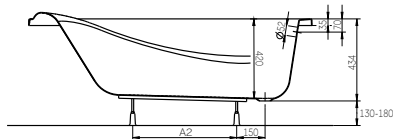

ПРЯМОУГОЛЬНЫЕ ВАННЫ

Модель №

Цена
грн с НДС

Вес
кг

Количество
шт./паллета

	A	B	A1	B1	D	A2	X	Y
XWP3850	1500	750	955	509	270	550	500	48
XWP3860	1600	750	1055	509	270	650	500	48
XWP3870	1700	800	1155	550	270	750	500	48

Ванна прямоугольная **SAGA**

150 X 75 см

глубина: 42 см, ёмкость: 167 л,

ванна + ноги SNO

XWP3850000*

3622

15,0

20

Ванна прямоугольная **SAGA**

160 X 75 см

глубина: 42 см, ёмкость: 181 л,

ванна + ноги SNO

XWP3860000*

3622

16,0

20

Ванна прямоугольная **SAGA**

170 X 80 см

глубина: 42 см, ёмкость: 212 л,

ванна + ноги SNO

XWP3870000*

3814

18,0

20