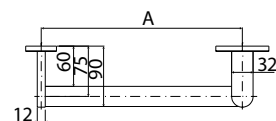

Поручень угловой 90°

300 x 300 мм

диаметр: $\varnothing$ 30 мм

матовая нержавеющая сталь, белая

В комплекте монтажный набор для твердой стены (кирпич, бетон).