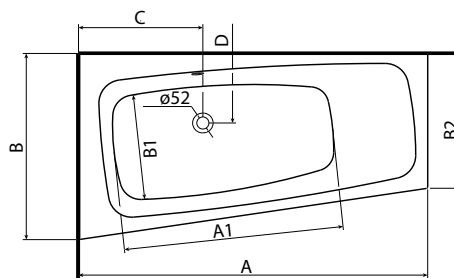

УГЛОВЫЕ И
АСИММЕТРИЧНЫЕ
ВАННЫ

АСИММЕТРИЧНЫЕ ВАННЫ

Модель №

Цена
грн с НДС

Вес
кг

Количество
шт./паллета

правая

левая