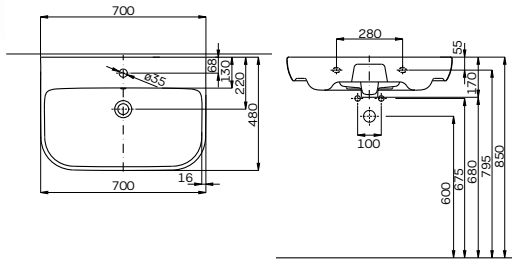

○ Продукт доступен с покрытием Reflex Kolo.

TRAFFIC

Керамика доступна с покрытием  KOLO

TRAFFIC

Умывальник 70 см
с отверстием, с переливом
70 x 48 см

Крепится с помощью винтов.
Для комплектации с полупьедесталом L97100.
Может устанавливаться на столешницу.