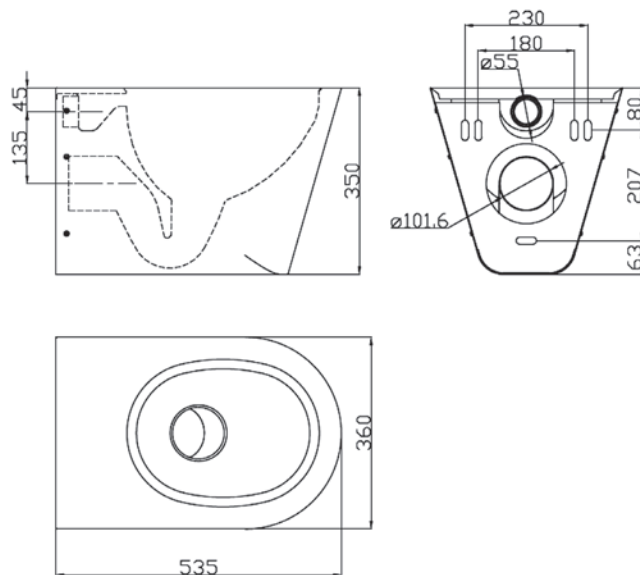

Модель №

Цена
грн с НДС

Вес
кг

Количество
шт./паллета

K11053000

13809

4,0

1К

СТАЛЬНЫЕ
ИЗДЕЛИЯ

Унитаз подвесной,
горизонтальный выпуск
Нержавеющая сталь сатин, внутри -
полированная сталь.

В комплекте монтажный набор.

Дополнительно комплектуется сиденьем K10115.