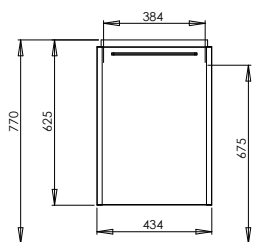

Модель №

Цена
грн с НДС

Вес
кг

Количество
шт./паллета

89431000

4572

14,0

9

89432000

4572

14,0

9

89524000

4572

14,0

9