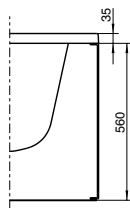

XWA3740000*	3888	15,0	20
XWA3741000*	3888	15,0	20
PWA3740000*	2157	6,0	30