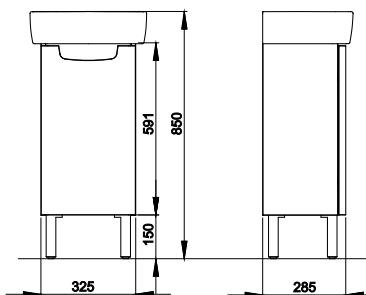

**Комплект 40 см:
умывальник + шкафчик**

Умывальник мебельный 40 см K91942000
Шкафчик под умывальник, 89541000

Цвет:
фасад и корпус – белый глянец

Двери с механизмом soft-close.
1 нерегулируемая полка из ДСП.
Возможность установки двери на правую или левую сторону.

В комплект входят:
– монтажный набор
– инструкция по монтажу

Дополнительно комплектуется 2 или 4 ножками (цена за 2 шт.)

Модель №

Цена
грн с НДС

Вес
кг

Количество
шт./паллета

K99024000

3189

15,5

5

99274000

240

0,5

-