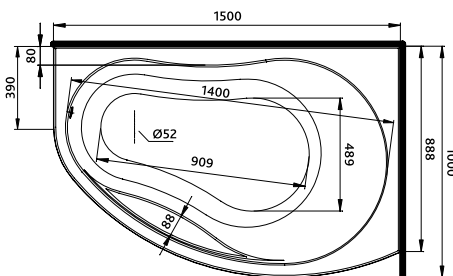

АСИММЕТРИЧНЫЕ ВАННЫ

Модель №

Цена
грн с НДС

Вес
кг

Количество
шт./паллета

правая

левая

Ванна асимметричная
PROMISE 150 x 100 см