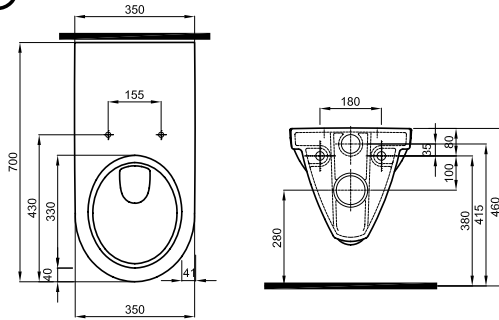

Модель №

Цена
грн с НДС

Вес
кг

Количество
шт./паллета

M33500000

3372

21,0

16

152.170.16.1

-

-

1