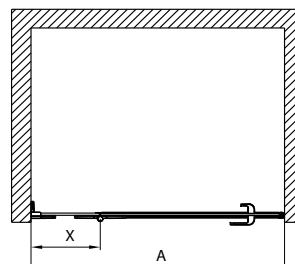

Двери распашные в нишу 80 см, 90 см, 100 см и 120 см, левые и правые. Двери открываются наружу.

	X
HDRF80	191,5
HDRF90	241,5
HDRF10	241,5
HDRF12	341,5

На фото двери распашные HDRF, левые

Модель №	Описание		A Возможность регулирования [мм]	C Ширина входа [мм]	H Высота [мм]	Цена грн с НДС	Вес кг	Количество шт./ паллета
	Тип стекла	Цвет профиля						
HDRF80222003L	стекло прозрачное	○ серебряный блеск	782 - 800	562	1950	18429	35,0	5
HDRF80222003R	стекло прозрачное	○ серебряный блеск	782 - 800	562	1950	18429	35,0	5
HDRF90222003L	стекло прозрачное	○ серебряный блеск	882-900	612	1950	18885	38,0	5
HDRF90222003R	стекло прозрачное	○ серебряный блеск	882-900	612	1950	18885	38,0	5
HDRF10222003L	стекло прозрачное	○ серебряный блеск	982-1000	712	1950	19416	42,0	5
HDRF10222003R	стекло прозрачное	○ серебряный блеск	982-1000	712	1950	19416	42,0	5
HDRF12222003L	стекло прозрачное	○ серебряный блеск	1182-1200	812	1950	20493	49,5	5
HDRF12222003R	стекло прозрачное	○ серебряный блеск	1182-1200	812	1950	20493	49,5	5

Рекомендуется комплектовать поддонами:

HDRF80:

PACYFIK 80/80

XBK0780000

Цена
грн с НДС

5265

HDRF90:

PACYFIK 90/90

XBK0790000

5436

HDRF10:

PACYFIK 100/100

XBK0710000

5535

PACYFIK 100/80

XBP0718000

5436

PACYFIK 100/90

XBP0719000

5535

HDRF12:

PACYFIK 120/80

XBP0780000

5817

PACYFIK 120/90

XBP0729000

7542