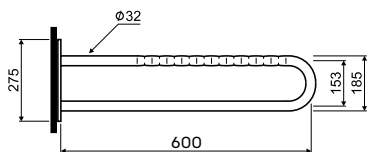

LEHNEN FUNKTION

Поручень настенный дугообразный, неподвижный

диаметр: \varnothing 32 мм

длина: 60 см

- гладкий
- волнистый
- матовый

В комплекте крепления для твердой стены (кирпич, бетон).

Модель №

Цена
грн с НДС