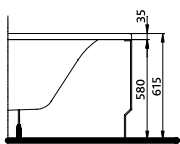

УГЛОВЫЕ ВАННЫ

Модель №

Цена
грн с НДС

Вес
кг

Количество
шт./паллета

Угловая ванна **RELAX**
150 x 150 см
глубина: 46,5 см, ёмкость: 290 л,

ванна + ноги SN8

Панель для ванны RELAX

XWN305000*

7116

26,0

20

PWN3050000*

2930

8,0

30