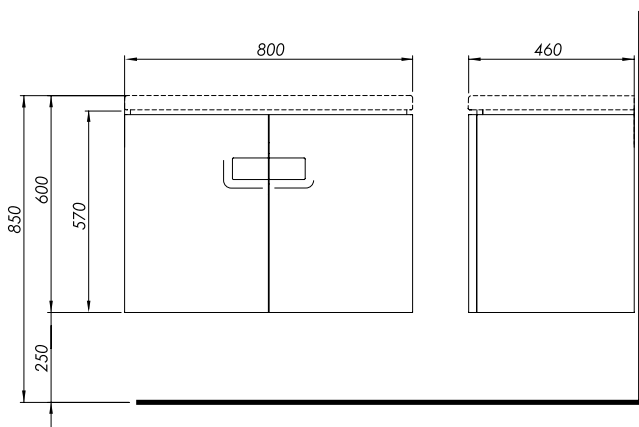

Шкафчик под умывальник с дверцами
80 x 57 x 46 см

Цвет:
белый глянец

серебряный графит

черный матовый

Двери с механизмом soft-close.
2 ручки (хромированная в модели белый глянец
и серебряный графит, черная в модели черный
матовый).
1 регулируемая полка из ДСП.

В комплекте:
– монтажный набор
– инструкция по монтажу

Для комплектации с умывальником 80 см,
L51980

НОВИНКА Возможность комплектации с ножками хром 25 см
при сочетании шкафчика и умывальника с
тонким бортом (цена за 2 шт.)

Модель №	Цена грн с НДС	Вес кг	Количество шт./паллета
89547000	5022	27,0	5
89548000	5310	27,0	5
89549000	5310	27,0	5
99656000	168	0,5	1