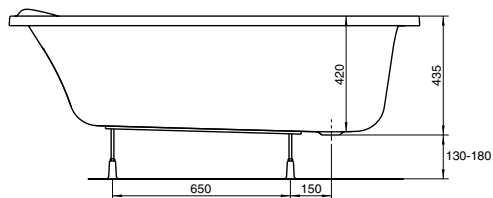

Ванна асимметричная
MYSTERY 150x95 см,
глубина: 42 см, ёмкость: 195 л,
ванна правая + ноги SN7

ванна левая + ноги SN7

**Панель универсальная для ванны
MYSTERY**

XWA3750000*	4361	17,7	20
XWA3751000*	4361	17,7	20
PWA3750000*	2157	6,5	30

*Продукты украинского производства.