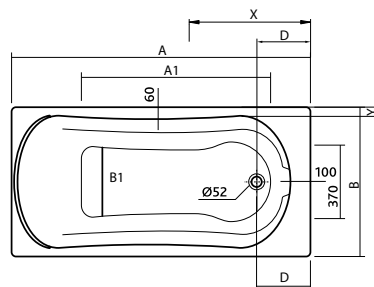

ПРЯМОУГОЛЬНЫЕ ВАННЫ

Модель №

Цена
грн с НДС

Вес
кг

Количество
шт./паллета

	A	B	A1	B1	D	A2	X	Y
XWP3050	1500	750	950	370	270	500	400	55
XWP3060	1600	750	950	370	270	550	400	55
XWP3070	1700	750	980	370	270	600	400	55
XWP3080	1800	800	1150	420	270	650	400	55
XWP3090	1900	900	1150	450	270	700	400	65

Прямоугольная ванна **COMFORT**

COMFORT 150 x 75 см

глубина: 42 см, ёмкость: 150 л,

ванна + ноги SN7

XWP3050000*

4752

15,0

20

ванна + ноги SN7 в комплекте с сифоном Geberit 150.520.21.1.

XWP305000G*

5660

15,0

20

COMFORT 160 x 75 см

глубина: 42 см, ёмкость: 165 л,

ванна + ноги SN7

XWP3060000*

4752

16,0

20

ванна + ноги SN7 в комплекте с сифоном Geberit 150.520.21.1.

XWP306000G*

5660

16,0

20

COMFORT 170 x 75 см

глубина: 42 см, ёмкость: 170 л,

ванна + ноги SN7

XWP3070000*

4752

17,0

10

ванна + ноги SN7 в комплекте с сифоном Geberit 150.520.21.1.

XWP307000G*

5660

17,0

10

COMFORT 180 x 80 см

глубина: 42 см, ёмкость: 180 л,

ванна + ноги SN7

XWP3080000*

5118

19,0

10

ванна + ноги SN7 в комплекте с сифоном Geberit 150.520.21.1.

XWP308000G*

6059

19,0

10

COMFORT 190 x 90 см

глубина: 42 см, ёмкость: 190 л,

ванна + ноги SN8

XWP3090000*

6745

23,0

10

ванна + ноги SN8 в комплекте с сифоном Geberit 150.520.21.1.

XWP309000G*

7828

23,0

10

АКСЕССУАРЫ ДЛЯ ВАНН COMFORT

Ручка **STANDARD** (хром)

В состав входят 2 шт.

SU001

1626

–

–