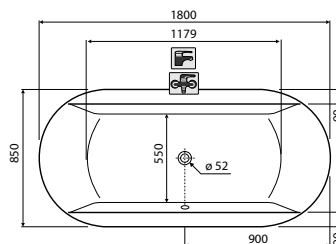

Овальная ванна **CLARISSA**

180 x 85 см

глубина: 47 см, ёмкость: 195 л.

ванна + ноги SN7

Ванна без панели

Рекомендуем сифон Geberit

150.525.21.1

XWL2680000

29244

32,0

10