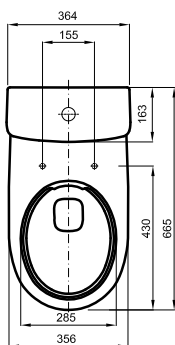

Rimfree

Компакт напольный,
состоит из:
Унитаз Rimfree
с горизонтальным выпуском
Сливной бачок прямоугольный 6/3 л
с боковым подводом воды
Сиденье с крышкой твердое, soft-close,
из материала Duroplast, петли металлические

Модель №	Цена грн с НДС	Вес кг	Количество шт./паллета
M39038000	6033	35,0	6
M39045000	6033	35,0	6
M39039000	5931	35,0	6
M39044000	5931	35,0	6

Компакт напольный,
состоит из:
Унитаз Rimfree
с горизонтальным выпуском
Сливной бачок прямоугольный 6/3 л
с нижним подводом воды
Сиденье с крышкой твердое, soft-close,
из материала Duroplast, петли металлические

Компакт напольный,
состоит из:
Унитаз Rimfree
с горизонтальным выпуском
Сливной бачок округлой формы 6/3 л
с боковым подводом воды
Сиденье с крышкой твердое, soft-close,
из материала Duroplast, петли металлические

Компакт напольный,
состоит из:
Унитаз Rimfree
с горизонтальным выпуском
Сливной бачок округлой формы 6/3 л
с нижним подводом воды
Сиденье с крышкой твердое, soft-close,
из материала Duroplast, петли металлические