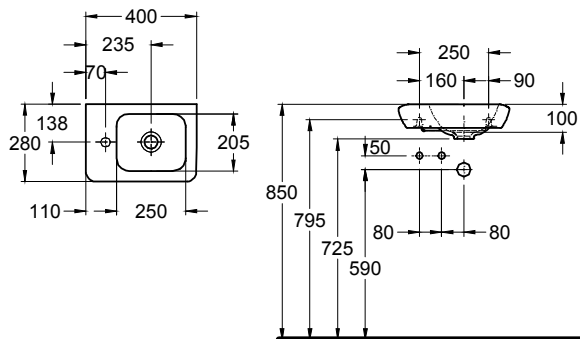

Умывальник 40 см,

с отверстием с левой стороны,
без перелива 40 x 28 см

Крепится с помощью винтов.

Для комплектации со шкафчиком
89453, 89463.

Может устанавливаться на столешницу
при монтаже в стену.

Рекомендуем слив с хромированной крышкой
1 1/4"x50 мм Geberit 152.050.21.1