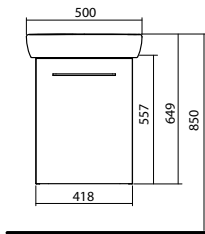

Комплект 50 см,

состоит из:

Умывальник прямоугольный

50 x 42 см

Шкафчик под умывальник

41,8 x 55,7 x 36,1 см

Цвет: белый глянец

серый ясень

Двери с механизмом soft-close.
1 нерегулируемая полка из ДСП,
металлическая полка
для бутылочек на внутренней стороне двери
(возможность регулирования высоты)

В комплект входят:

- монтажный набор
- инструкция по монтажу
- ручки

Дополнительно комплектуется 2
хромированными ножками (цена за 2 шт.)

Модель №

Цена
грн с НДС

Вес
кг

Количество
шт./паллета

M39004000

5442

23,5

5

M39010000

5442

23,5

5

99428000

654

0,5

1