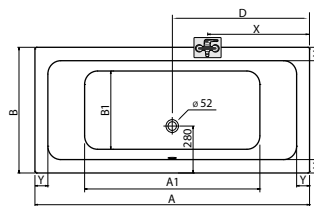

A	B	A1	B1	D	X	Y
XWP1171	1700	750	1085	467	280	500	80
XWP1181	1800	800	1185	517	280	500	80

МОДО 170 x 75 см

центральный слив

глубина: 45 см, ёмкость 220 л
ширина дна: 46,7 см

ванна + ножки SN7

XWP1171000

4434

18,0

3

Дополнительно может комплектоваться ширмой на ванну Niven

МОДО 180 x 80 см

центральный слив

глубина: 45 см, ёмкость 264 л
ширина дна: 51,7 см

ванна + ножки SN7

XWP1181000

4578

20,5

3

Дополнительно может комплектоваться ширмой на ванну Niven

ПРЯМОУГОЛЬНЫЕ
ВАННЫ