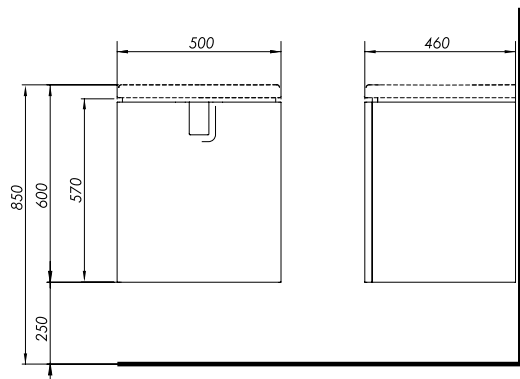

**Шкафчик под умывальник
с выдвижным ящиком**

50 x 57 x 46 см

Цвет:
белый глянец

серебряный графит

черный матовый

Ящик с механизмом soft-close.
Ручка (хромированная в модели белый глянец
и серебряный графит, черная в модели черный
матовый).
1 регулируемая полка из ДСП.

В комплекте:
– монтажный набор
– инструкция по монтажу

Для комплектации с умывальником 50 см,
L51150, L51151, L51950

Возможность комплектации с ножками хром 15 см
при сочетании шкафчика и умывальника с
высоким бортом (цена за 2 шт.)

Возможность комплектации с ножками хром 25 см
при сочетании шкафчика и умывальника с
тонким бортом (цена за 2 шт.)

Модель №

Цена
грн с НДС

Вес
кг

Количество
шт./паллета

89495000

4947

20,0

5

89496000

5436

20,0

5

89497000

5436

20,0

5

99487000

135

0,5

1

99656000

168

0,5

1

TWINS