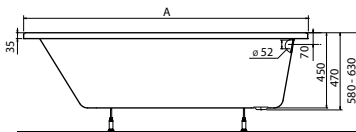

A	B	A1	B1	D	X	Y
XWP1160	1600	700	1120	460	280	500	80
XWP1170	1700	750	1185	510	280	500	80

Ванна прямоугольная **МОДО**

МОДО 160 x 70 см

боковой слив

глубина: 45 см, ёмкость 205 л
ширина дна: 46 см

ванна + ножки SN7

XWP1160000

4335

16,0

3

ванна с покрытием **AntiSlide** + ножки SN7

XWP1160101

4995

16,0

3

МОДО 170 x 75 см

боковой слив

глубина: 45 см, ёмкость 237 л
ширина дна: 51 см

ванна + ножки SN7

XWP1170000

4434

18,0

3

ванна с покрытием **AntiSlide** + ножки SN7

XWP1170101

5100

18,0

3

Дополнительно может комплектоваться ширмой на ванну Niven