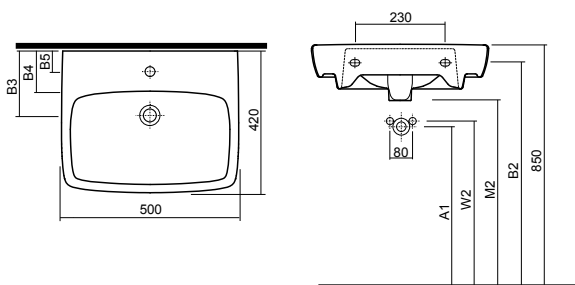

Крепится с помощью винтов.
Для комплектации с пьедесталом
M37000 или полупьедесталом M37100

	A	B	B3	B4	B5	B1	A1	B2	M2	W2
M31151/M31051	500	420	200	120	60	230	590	790	680	665
M31156/M31056	550	440	200	125	65	280	580	795	675	655
M31161	600	460	210	130	65	280	580	795	670	655
M31166	650	480	210	130	65	280	600	795	672	580