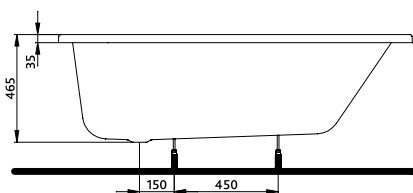

АСИММЕТРИЧНЫЕ ВАННЫ

Модель №

Цена
грн с НДС

Вес
кг

Количество
шт./паллета

правая

левая

Ванна асимметричная
PROMISE 150 x 100 см