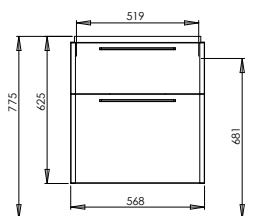

89433000

8340

30,5

4

89434000

8340

30,5

4

89525000

8340

30,5

4