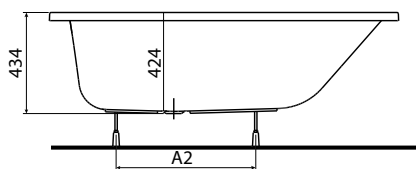

УГЛОВЫЕ И
АСИММЕТРИЧНЫЕ
ВАННЫ

АСИММЕТРИЧНЫЕ ВАННЫ

Модель №

Цена
грн с НДС

Вес
кг

Количество
шт./паллета

правая

левая