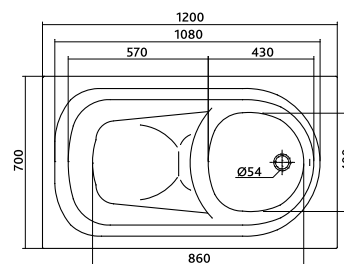

Ванна прямоугольная **DIUNA**

120 x 70 см

глубина: 42 см, ёмкость: 120 л.

ванна + ножки SNO

XWP3120000*

3357

17,0

10

ПРЯМОУГОЛЬНЫЕ
ВАННЫ

*Продукты украинского производства.