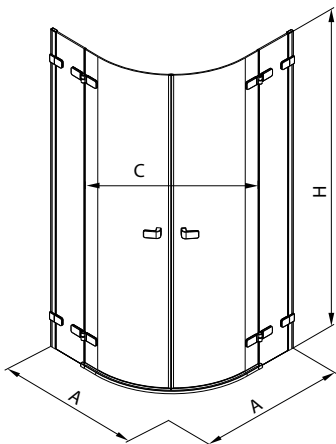

ДУШЕВЫЕ
КАБИНЫ
И ПОДДОНЫ

Кабина полукруглая 80 см и 90 см, двери распашные. Двери открываются наружу.

	X	R
НКРФ80	191,5	450
НКРФ90	241,5	550

Модель №	Описание		A Возможность регулирования [мм]	C Ширина входа [мм]	H Высота [мм]	Цена грн с НДС	Вес кг	Количество шт./ паллета
	Тип стекла	Цвет профиля						
НКРФ80222003	стекло прозрачное ○	хром / серебряный блеск	770–788	770	1950	33654	44,5	3
НКРФ90222003	стекло прозрачное ○	хром / серебряный блеск	870–888	840	1950	34953	50,5	3