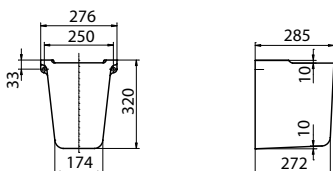

Полупьедестал

Для комплектации с умывальниками
M31150, M31050, M31155, M31055, M31160,
M31151, M31051, M31156, M31056, M31161,
M31165, M31166