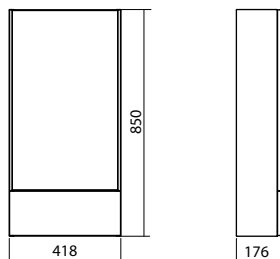

Шкафчик с зеркалом,

41,8 x 85 x 17,6 см

Цвет: белый глянец

серый ясень

Двери с зеркалом с механизмом soft-close.
2 регулируемые полки из стекла.
Под зеркалом дополнительная закрытая полка
с механизмом push to open.

Возможность комплектации с боковой
панелью 88447
и комплектом освещения 99426.

В комплект входят:

- монтажный набор
- инструкция по монтажу
- розетка IP44

Модель №

Цена
грн с НДС

Вес
кг

Количество
шт./паллета

88429000

3699

14,5

5

88438000

3699

14,5

5