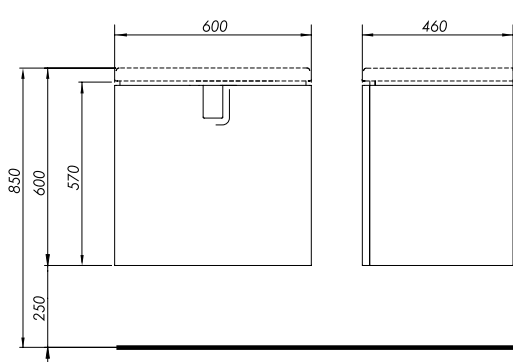

Шкафчик под умывальник с дверцей
60 x 57 x 46 см

Цвет:
белый глянец

серебряный графит

черный матовый

Двери с механизмом soft-close.

Ручка (хромированная в модели белый глянец и серебряный графит, черная в модели черный матовый).

1 регулируемая полка из ДСП.

Возможность монтажа двери с левой или правой стороны.

В комплекте:

- монтажный набор
- инструкция по монтажу

Для комплектации с умывальником 60 см, L51160, L51161, L51960

Возможность комплектации с ножками хром 15 см при сочетании шкафчика и умывальника с высоким бортом (цена за 2 шт.)

Возможность комплектации с ножками хром 25 см при сочетании шкафчика и умывальника с тонким бортом (цена за 2 шт.)

Модель №

Цена
грн с НДС

Вес
кг

Количество
шт./паллета

89486000

3630

20,0

5

89487000

4083

20,0

5

89488000

4083

20,0

5

99487000

135

0,5

1

99656000

168

0,5

1