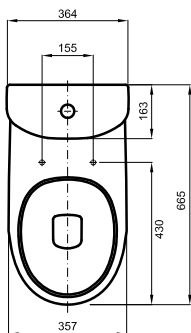

Модель №	Цена грн с НДС	Вес кг	Количество шт./паллета
М33201000	2865	21,0	8
М34010000	1740	11,0	36
М34012000	1740	11,0	36
М34011000	1848	11,0	36
М34013000	1848	11,0	36

NOVA PRO