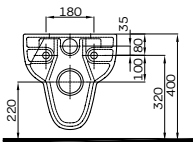

Унитаз подвесной

○
Для комплектации с сиденьем L90111, L90112