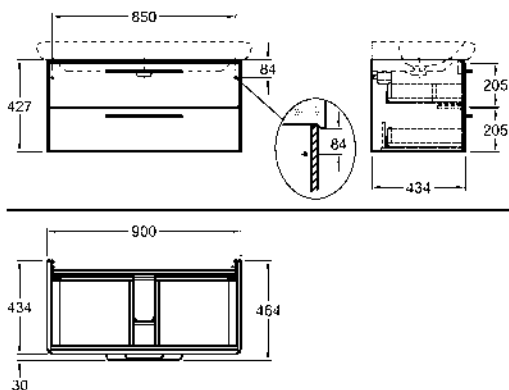

Шкафчик под умывальник

90 x 42,7 x 43,4 см

Цвет: белый глянец

серый глянец

2 ящика с механизмом плавного закрывания,
2 хромированные ручки

В комплекте:
- монтажный набор
- инструкция монтажа

Для комплектации с умывальником 100 см,
M21110, M21010, M21510.