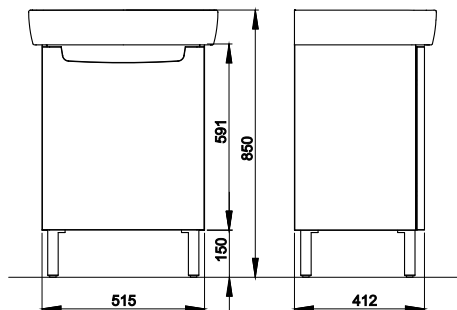

**Комплект 60 см:
умывальник + шкафчик**

Умывальник мебельный 60 см K91962000
Шкафчик под умывальник, 89545000

Цвет:
фасад и корпус – белый глянец

Двери с механизмом soft-close.
1 нерегулируемая полка из ДСП.
Возможность установки двери на правую или левую сторону.

В комплект входят:
– монтажный набор
– инструкция по монтажу

Дополнительно комплектуется 2 или 4 ножками (цена за 2 шт.)

Модель №

Цена
грн с НДС

Вес
кг

Количество
шт./паллета

K99026000

4083

30,5

5

99274000

240

-

-

Зеркало с подсветкой

38,3 x 60,5 x 12,5 см

44,3 x 60,5 x 12,5 см

Цвет: белый глянец

В комплект входят:
– полка
– монтажный набор
– инструкция монтажа
– подсветка 220 V

88417000

2316

5,0

5

88418000

2394

6,0

5