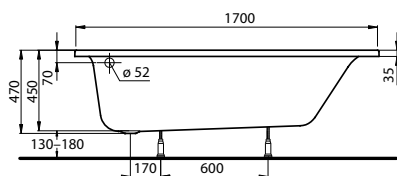

АСИММЕТРИЧНЫЕ ВАННЫ

Модель №

Цена
грн с НДС

Вес
кг

Количество
шт./паллета

УСИЛЕННЫЕ БОРТЫ

Ванна асимметричная
CLARISSA 170 x 105 см
глубина: 45 см, ёмкость 250 л
ширина дна: 54,5 см

ванна правая + ножки SN7