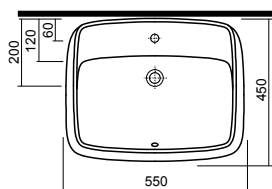

Умывальник под столешницу NOVA PRO

с отверстием, с переливом спереди
55 x 45 см

В комплекте находится шаблон для монтажа.