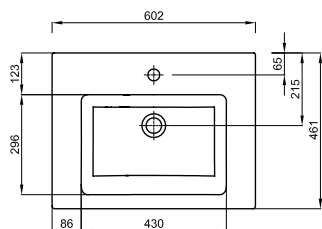

Модель №

Цена
грн с НДС

Вес
кг

Количество
шт./паллета

Умывальник мебельный с тонким бортом 60 см

с отверстием, с переливом
60 x 46 см

Крепится с помощью винтов

Для комплектации с сифоном 89486, 89487,
89488, 89492, 89493, 89494, 89498, 89499,
89500.