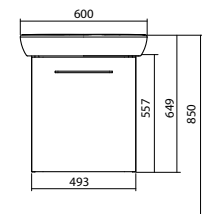

Умывальник прямоугольный

60 x 46 см

Шкафчик под умывальник

49,3 x 55,7 x 40,1 см

Цвет: белый глянец

серый ясень

Двери с механизмом soft-close.
1 нерегулируемая полка из ДСП,
металлическая полка
для бутылочек на внутренней стороне двери
(возможность регулирования высоты)