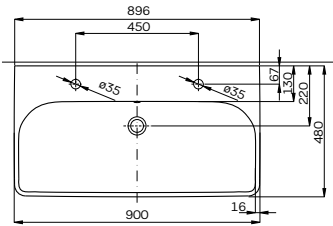

TRAFFIC

Керамика доступна с покрытием Kolo

TRAFFIC