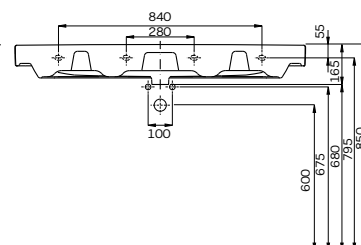

Умывальник мебельный 120 см

без отверстия, с переливом
120 x 48 см

Крепится с помощью винтов.
Для комплектации с полупьедесталом
L97100 или шкафчиком 89439, 89440, 89528.
Может устанавливаться на столешницу.