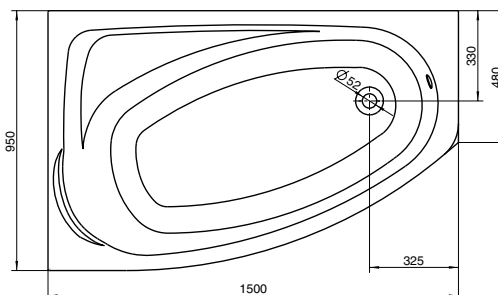

Ванна асимметричная
MYSTERY 150x95 см,
глубина: 42 см, ёмкость: 195 л,
ванна правая + ноги SN7

ванна левая + ноги SN7

**Панель универсальная для ванны
MYSTERY**

XWA3750000*	4361	17,7	20
XWA3751000*	4361	17,7	20
PWA3750000*	2157	6,5	30

*Продукты украинского производства.