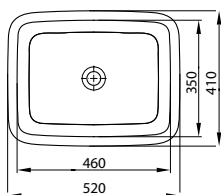

Умывальник под столешницу STYLE

без отверстия, с переливом спереди
52 x 41 см

- внутренний размер: 46 x 35 см
- наружный размер: 52 x 41 см

В комплекте находятся шаблон для монтажа и монтажный набор.