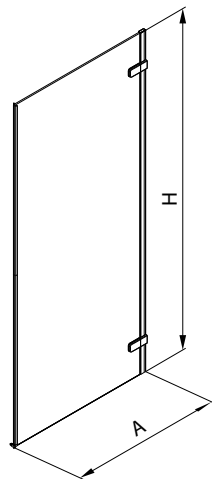

Боковая стенка 80 см, 90 см, 100 см и 120 см. Для комплектации с распашной дверью NEXT HDSF.

На фото двери распашные HDSF, левые и боковая стенка NEXT

Модель №	Описание		А Возможность регулирования [мм]	Н Высота [мм]	Цена грн с НДС	Вес кг	Количество шт./ паллета
	Тип стекла	Цвет профиля					
HSKX80222003	стекло прозрачное ○	хром / серебряный блеск	770 - 988	1950	11544	39,0	5
HSKX90222003	стекло прозрачное ○	хром / серебряный блеск	870 - 888	1950	12108	43,0	5
HSKX10222003	стекло прозрачное ○	хром / серебряный блеск	970 - 988	1950	12798	46,0	5
HSKX12222003	стекло прозрачное ○	хром / серебряный блеск	1170 - 1188	1950	13515	56,5	5

Рекомендуется комплектовать поддонами:

		Цена грн с НДС			Цена грн с НДС
HSKX80:					
РАСЫФИК 80/80	XBK0780000	5265			
РАСЫФИК 120/80	XBP0780000	5817			
РАСЫФИК 100/80	XBP0718000	5436			
HSKX90:					
РАСЫФИК 90/90	XBK0790000	5436			
РАСЫФИК 100/90	XBP0719000	5535			
РАСЫФИК 120/90	XBP0729000	7542			
HSKX10:					
РАСЫФИК 100/100	XBK0710000				5535
HSKX12:					
РАСЫФИК 120/80	XBP0780000				5817
РАСЫФИК 120/90	XBP0729000				7542