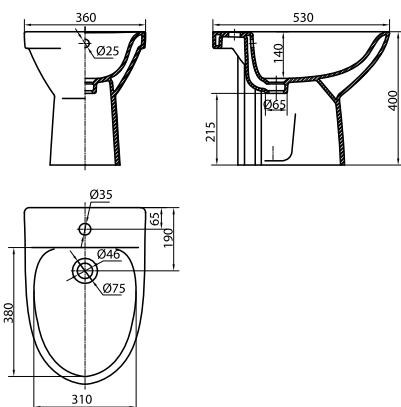

RUNA

Биде напольное

В комплекте крепления.