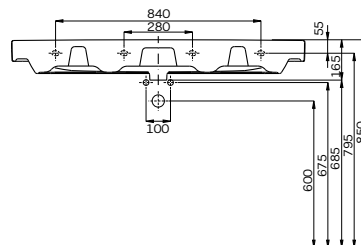

L91590900

6543

23,6

8

Умывальник мебельный 120 см

с отверстием, с переливом
120 x 48 см

Крепится с помощью винтов.
Для комплектации с полупьедесталом
L97100 или шкафчиком 89439, 89440, 89528.
Может устанавливаться на столешницу.