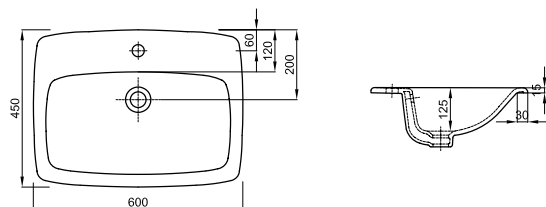

Умывальник встраиваемый в столешницу NOVA PRO,

с отверстием, с переливом
60 x 45 см

В комплекте находится шаблон для монтажа.