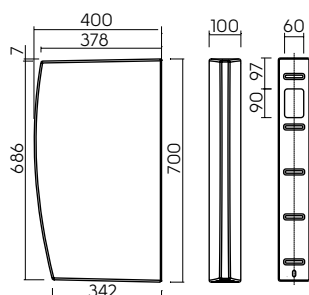

2043

10,0

15

Межписсуарная перегородка

72 x 39 x 6 см

60201000

3195

	Модель №	Цена грн с НДС	Вес кг	Количество шт./паллета
 <p>Комплект 36 см, состоит из: Умывальник прямоугольный 36 x 28 см Шкафчик под умывальник 30,3 x 55,7 x 22,9 см</p> <p>Цвет: белый глянец серый ясень</p> <p>Двери с механизмом soft-close. 1 нерегулируемая полка из ДСП.</p> <p>В комплект входят: - монтажный набор - инструкция по монтажу - ручки</p> <p>Дополнительно комплектуется 2 хромированными ножками (цена за 2 шт.)</p>	<p>M39001000</p> <p>M39007000</p> <p>99428000</p>	<p>3699</p> <p>3699</p> <p>654</p>	<p>14,0</p> <p>14,0</p> <p>0,5</p>	<p>5</p> <p>5</p> <p>1</p>
 <p>Комплект 45 см, состоит из: Умывальник прямоугольный с отверстием с левой стороны, 45 x 25 см Шкафчик под умывальник 39,6 x 55,7 x 20,1 см</p> <p>Цвет: белый глянец серый ясень</p> <p>Двери с механизмом soft-close. 1 нерегулируемая полка из ДСП.</p> <p>В комплект входят: - монтажный набор - инструкция по монтажу - ручки</p> <p>Дополнительно комплектуется 2 хромированными ножками (цена за 2 шт.)</p>	<p>M39002000</p> <p>M39008000</p> <p>99428000</p>	<p>4101</p> <p>4101</p> <p>654</p>	<p>16,5</p> <p>16,5</p> <p>0,5</p>	<p>5</p> <p>5</p> <p>1</p>