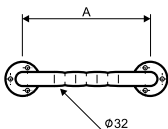

ПРОДУКТЫ ИЗ НЕРЖАВЕЮЩЕЙ СТАЛИ

LEHNER FUNKTION

Модель №

Цена
грн с НДС

Поручень прямой

диаметр: $\varnothing$ 32 мм

длина: 30 см

- гладкий
- волнистый
- матовый

L1000101

1803

L1000102

1871

L1000104

2179

длина: 60 см

- гладкий
- волнистый
- матовый

L1000601

3220

L1000602

3220

L1000604

3778

В комплекте крепления для твердой стены (кирпич, бетон).

	A
L100010...	300
L100060...	600

ПРОДУКТЫ ИЗ
НЕРЖАВЕЮЩЕЙ
СТАЛИ

Поручень угловой 90°

диаметр: $\varnothing$ 32 мм, 30,6 x 61 см

правый

- гладкий
- волнистый
- матовый

L1012111

4394

L1012112

4394

L1012114

5026

левый (на рисунке) - гладкий

- волнистый
- матовый

L1012121

4394

L1012122

4394

L1012124

5026

В комплекте крепления для твердой стены (кирпич, бетон).