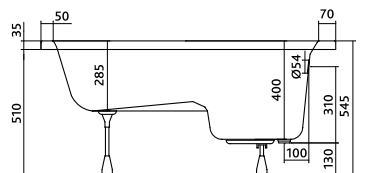

2927

16,0

20

Ножки для ванны SNO

PPG0101000*

232

-

-