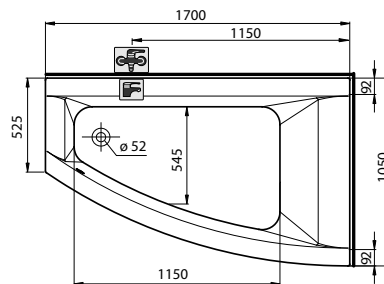

АСИММЕТРИЧНЫЕ ВАННЫ

Модель №

Цена
грн с НДС

Вес
кг

Количество
шт./паллета

УСИЛЕННЫЕ БОРТЫ

Ванна асимметричная
CLARISSA 170 x 105 см
глубина: 45 см, ёмкость 250 л
ширина дна: 54,5 см

ванна правая + ножки SN7