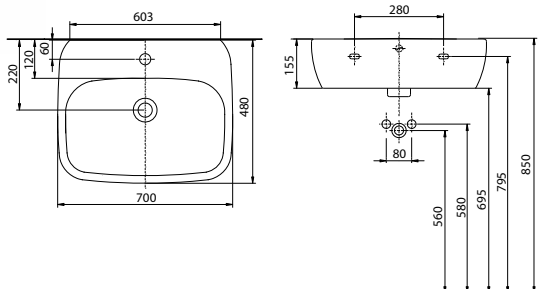

L21960900

3255

16,0

16

Умывальник 70 см,
с отверстием, с переливом
70 x 48 см

Крепится с помощью винтов.
Для комплектации с полупьедесталом L27100

L21970000

3042