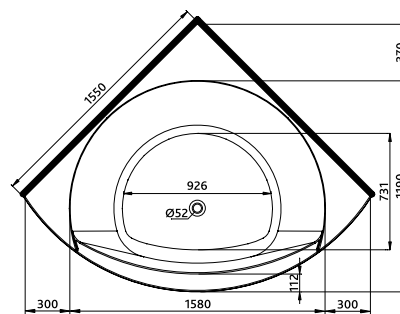

УГЛОВЫЕ ВАННЫ

Угловая ванна **MAGNUM**

155 x 155 см

глубина: 48 см, ёмкость: 320 л.

ванна + ноги SN8

Панель для ванны MAGNUM

XWN3055000*

7560

31,0

20

PWN3055000*

2967

8,0

20

ОВАЛЬНЫЕ
ВАННЫ