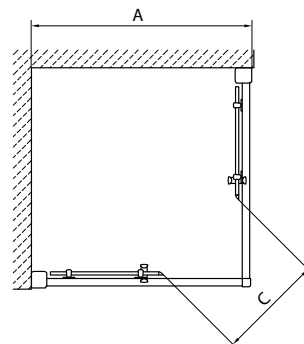

GEO 6

Кабина квадратная 80 см и 90 см, двери раздвижные.

ВНИМАНИЕ!
КАБИНА СОСТОИТ
ИЗ ЧАСТЕЙ
A + B (1/2 + 2/2)

Модель №	Описание		А Возможность регулирования [мм]*	С Ширина входа [мм]	Н Высота [мм]	Цена грн с НДС	Вес кг	Количество шт./ паллета
	Тип стекла	Цвет профиля						
GKDK80222003A часть 1/2	стекло прозрачное	серебряный блеск	775-800	360	1900	7293	20,0	12
GKDK80222003B часть 2/2								
GKDK90222003A часть 1/2	стекло прозрачное	серебряный блеск	875-900	455	1900	7827	24,0	12
GKDK90222003B часть 2/2								