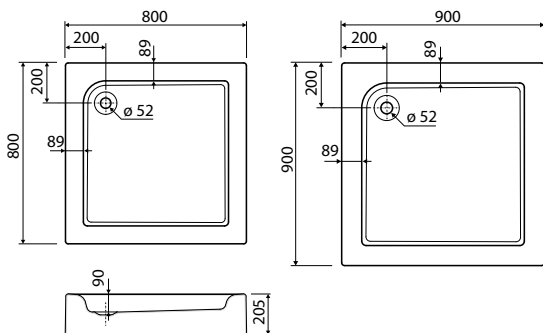

АКРИЛОВЫЕ ДУШЕВЫЕ ПОДДОНЫ

Поддон квадратный STANDARD PLUS

80 x 80 см
глубина: 9 см
выпуск: 52 мм

Поддон квадратный STANDARD PLUS

90 x 90 см
глубина: 9 см
выпуск: 52 мм

Полная высота: 20,5 см

Поддон с интегрированной панелью

Поддон упакован в картонную коробку.

Рекомендуем сифон Geberit 150.680.00.1

Ножки к поддонам

Модель №

Цена
грн с НДС

Вес
кг

Количество
шт./паллета

XBK1480000

5058

13,0

6

XBK1490000

5331

14,0

6

SN5

621

-

1

Поддон полукруглый STANDARD PLUS

80 x 80 см
глубина: 9 см
выпуск: 52 мм

Рекомендуем сифон Geberit 150.671.21.1

ВНИМАНИЕ! Возможность установки поддона с панелью PBN0280 (выс. 25 см).

Ножки к поддонам

(при комплектации с панелью PBN0280)

Поддон полукруглый STANDARD PLUS

90 x 90 см
глубина: 9 см
выпуск: 52 мм

Рекомендуем сифон Geberit 150.671.21.1

ВНИМАНИЕ! Возможность установки поддона с панелью PBN0290 (выс. 25 см).

Ножки к поддонам

(при комплектации с панелью PBN0290)