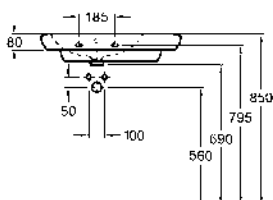

Умывальник асимметричный 70 см,
правый
с отверстием, с переливом
70 x 48 см

Крепится с помощью винтов.
Для комплектации с полупьедесталом
M27100 или шкафчиком 89456, 89466.
Может устанавливаться на столешницу
при монтаже в стену.

M21171000

7179

19,0

16

M21171900

7833

19,0

16