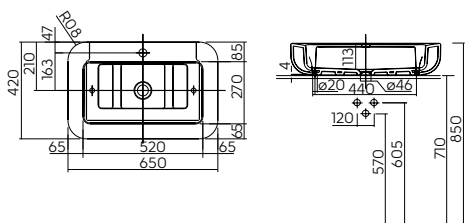

УМЫВАЛЬНИКИ СОСКОТАIL

Керамика доступна с покрытием Kolo

Умывальник прямоугольный 65 см

встраиваемый на столешницу,
с отверстием, без перелива
65 x 42 см

В комплекте слив с керамической крышкой,
монтажный набор и шаблон для монтажа.