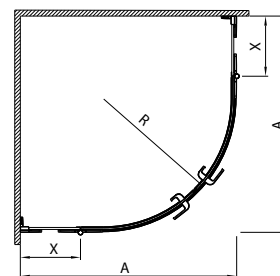

ДУШЕВЫЕ
КАБИНЫ
И ПОДДОНЫ

Кабина полукруглая 80 см и 90 см, двери распашные. Двери открываются наружу.

	X	R
НКРФ80	191,5	450
НКРФ90	241,5	550

Модель №	Описание		A Возможность регулирования [мм]	C Ширина входа [мм]	H Высота [мм]	Цена грн с НДС	Вес кг	Количество шт./ паллета
	Тип стекла	Цвет профиля						
НКРФ80222003	стекло прозрачное ○	хром / серебряный блеск	770–788	770	1950	33654	44,5	3
НКРФ90222003	стекло прозрачное ○	хром / серебряный блеск	870–888	840	1950	34953	50,5	3