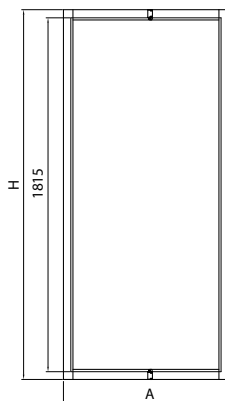

GEO 6

**Панель расширяющая для дверей pivot и bifold 18 см, 42 см, 60 см и 80 см.
Возможность монтажа с правой или левой стороны дверей.**

На фото панель расширяющая с дверями pivot и боковой стенкой

Модель №	Описание		А Возможность регулирования [мм]	Н Высота [мм]	Цена грн с НДС	Вес кг	Количество шт./ паллета
	Тип стекла	Цвет профиля					
GSKP18222003	стекло прозрачное	серебряный блеск	150-200	1900	6411	9,5	12
GSKP42222003	стекло прозрачное	серебряный блеск	390-440	1900	7395	18,0	12
GSKP60222003	стекло прозрачное	серебряный блеск	570-620	1900	8151	22,0	12
GSKP80222003	стекло прозрачное	серебряный блеск	770-820	1900	9015	28,5	12

ВНИМАНИЕ! Фактический размер кабины определяет диапазон регулировки модели