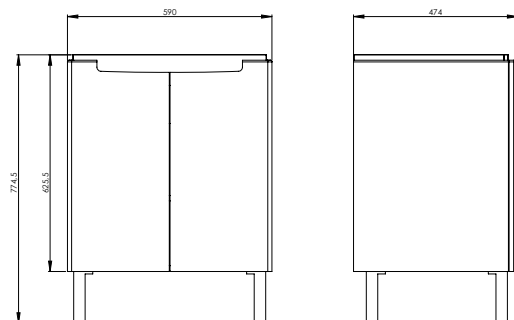

Комплект мебельный 60 см

состоит из:

Умывальник

60 x 48,5 см

Шкафчик под умывальник

59 x 62,5 x 47,4 см

Цвет: белый глянец

Двери с механизмом soft-close.
1 нерегулируемая полка из ДСП
Возможность монтажа двери с открытием на левую или правую сторону.

1. В комплект входят:
2. монтажный набор
   - инструкция по монтажу
   - ножки