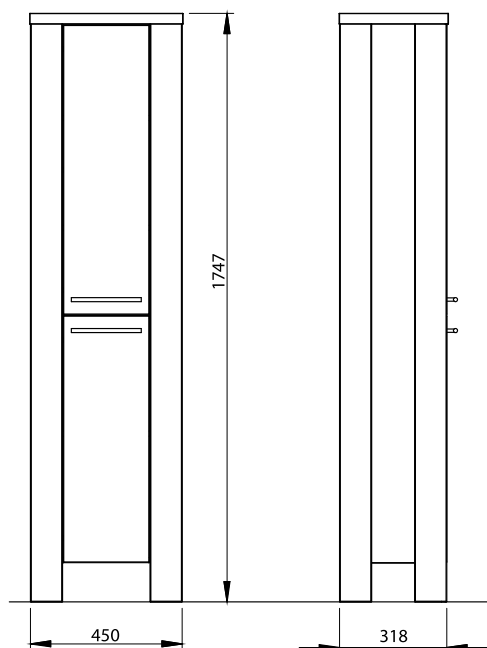

Модель №

Цена
грн с НДС

Вес
кг

Количество
шт./паллета

88385000*

5007

45,0

4

RUNA