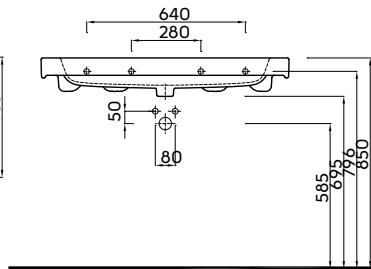

6

L31980900

6372

21,5

6

Умывальник 100 см,
с отверстием, с переливом
100 x 48,5 см

Крепится с помощью винтов.

Для комплектации со шкафчиком 89507,
сифоном декоративным 151.034.21.1,
151.034.11 1 или сливным клапаном
push-open 99111.
Возможна установка на столешницу с
пристенным монтажом.