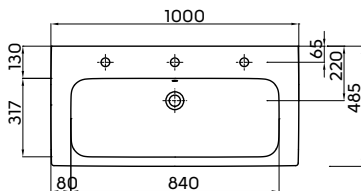

6

L31980900

6372

21,5

6

Умывальник 100 см,
с отверстием, с переливом
100 x 48,5 см

Крепится с помощью винтов.

Для комплектации со шкафчиком 89507,
сифоном декоративным 151.034.21.1,
151.034.11 1 или сливным клапаном
push-open 99111.
Возможна установка на столешницу с
пристенным монтажом.