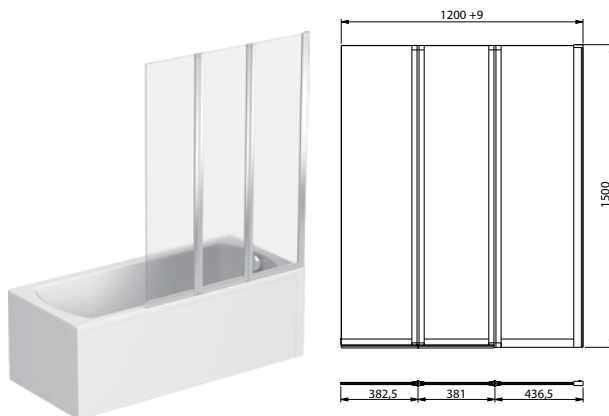

ШИРМА НА ВАННУ SPLIT

**Ширма на ванну 3-секционная
лево и правосторонняя 120 x 150 см
к асимметричным ваннам**

**Ширма на ванну 3-секционная
лево и правосторонняя 120 x 150 см
к прямоугольным ваннам**

Ширма для комплектации с ваннами асимметричными Split.
Поворот 180°, пристенная неподвижная панель