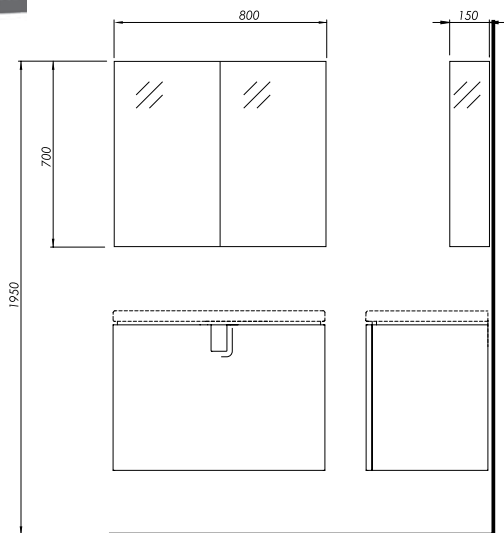

Количество
шт./паллета

Шкафчик с зеркалом

80 x 70 x 15 см

Двери с зеркалом с механизмом soft-close.
2 регулируемые стеклянные полки.

Возможность монтажа дверей с левой или
правой стороны.

88477000

6897

16,0