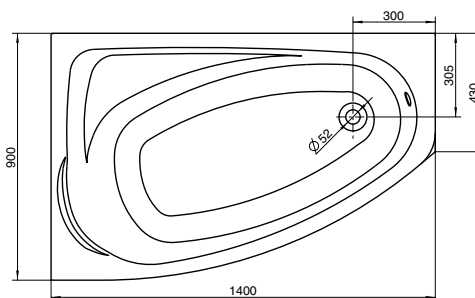

УГЛОВЫЕ И
АСИММЕТРИЧНЫЕ
ВАННЫ

АСИММЕТРИЧНЫЕ ВАННЫ

Модель №

Цена
грн с НДС

Вес
кг

Количество
шт./паллета

правая

левая