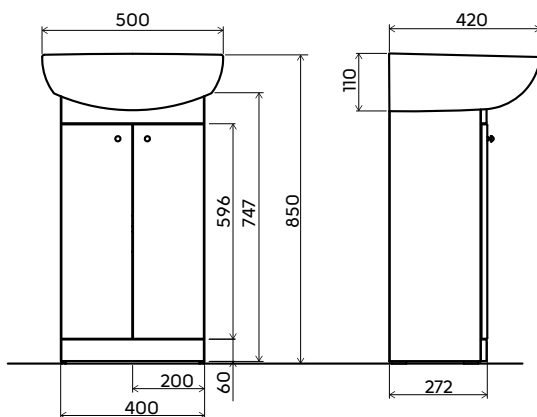

Комплект: умывальник + шкафчик
Мебельный умывальник,
50 x 42 см

Шкафчик под умывальник,
40 x 74,7 x 27,2 см

Цвет: белый глянец

1 нерегулируемая полка из ДСП

В комплект входят:

- монтажный набор
- инструкция по монтажу
- ручки

До исчерпания запасов.