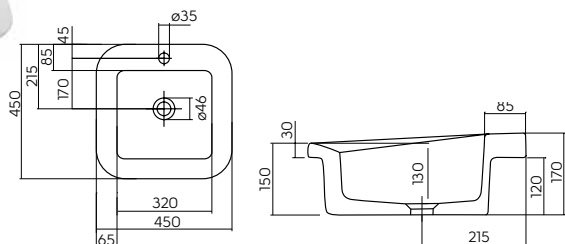

Умывальник квадратный 45 см

встраиваемый в столешницу,
с отверстием, без перелива,
45 x 45 см

В комплекте слив с керамической крышкой и
шаблон для монтажа.