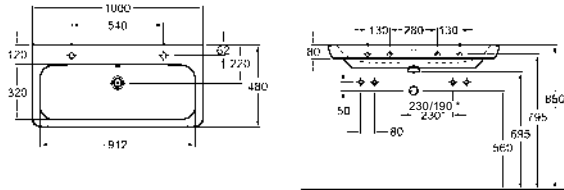

○ Продукт доступен с покрытием Reflex Kolo.

LIFE!

Керамика доступна с покрытием  Kolo

Умывальник 100 см,
с двумя отверстиями, с переливом
100 x 48 см

Крепится с помощью винтов.

Для комплектации с полупьедесталом
M27100 или шкафчиком 89460, 89470,
89459, 89469.
Может устанавливаться на столешницу
при монтаже в стену.