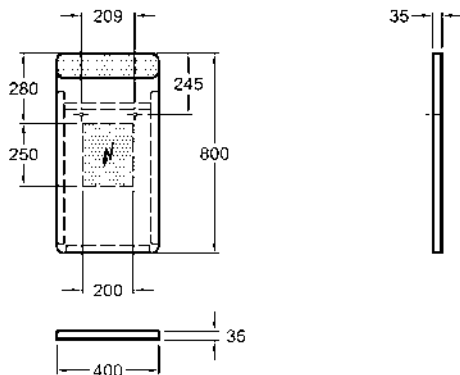

33,5

5

**Зеркало с освещением LED**

40 x 80 x 3,5 см

Цвет: боковые стороны алюминий сатин

8W, 24V, 4000K, IP44

Встроенный выключатель

Модель №