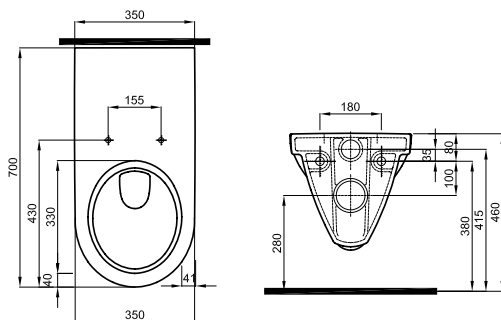

Модель №	Цена грн с НДС	Вес кг	Количество шт./паллета

M3350000	3372	21,0	16

152.170.16.1	-	-	1