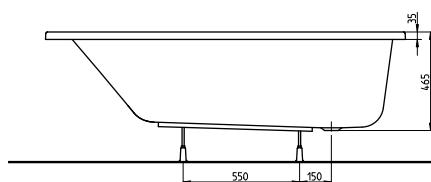

Ванна асимметричная
PROMISE 170 x 110 см

глубина: 45 см, ёмкость: 255 л,

ванна правая + ноги SN7

ванна левая + ноги SN7

**Панель универсальная для ванны
PROMISE 170 x 110 см**

XWA3270000*	5951	19,0	20
XWA3271000*	5951	19,0	20
PWA3270000*	2876	8,0	30

УГЛОВЫЕ И
АСИММЕТРИЧНЫЕ
ВАННЫ