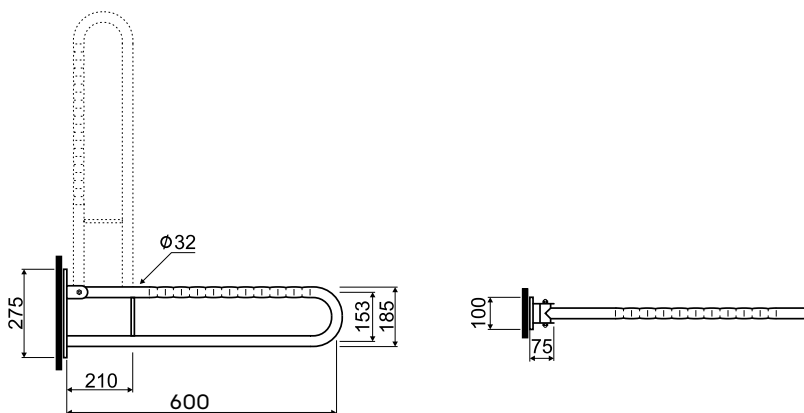

ПРОДУКТЫ ИЗ НЕРЖАВЕЮЩЕЙ СТАЛИ

LEHNER FUNKTION

Модель №

Цена
грн с НДС

Поручень настенный дугообразный, неподвижный

диаметр: $\varnothing$ 32 мм

длина: 85 см

- гладкий
- волнистый
- матовый

L1061201

10146

L1061202

10146

L1061204

11665

В комплекте крепления для твердой стены
(кирпич, бетон).