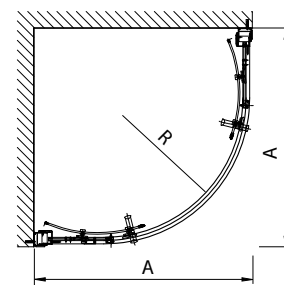

Модель №	Описание		A Возможность регулирования [мм]*	C Ширина входа [мм]	H Высота [мм]	Цена грн с НДС	Вес кг	Количество шт./ паллета
	Тип стекла	Цвет профиля						
GKPG80222003A часть 1/2	стекло прозрачное O	серебряный блеск	775 - 800	440	1900	6312	29,0	12
GKPG80222003B часть 2/2								
GKPG80205003A часть 1/2	стекло PRISMATIC	серебряный блеск	775 - 800	440	1900	6942	29,0	12
GKPG80205003B часть 2/2								
GKPG90222003A часть 1/2	стекло прозрачное O	серебряный блеск	875 - 900	520	1900	6843	31,0	12
GKPG90222003B часть 2/2								
GKPG90205003A часть 1/2	стекло PRISMATIC	серебряный блеск	875 - 900	520	1900	7518	31,0	12
GKPG90205003B часть 2/2								

Рекомендуется комплектовать поддонами:

		Цена грн с НДС			Цена грн с НДС
GKPG80:			GKPG90:		
PACYFIK	XBN0780000	5265	PACYFIK	XBN0790000	5265
STANDARD PLUS	XBN1480000	5058	STANDARD PLUS	XBN1490000	5331
STANDARD PLUS	XBN1580000	3837	STANDARD PLUS	XBN1590000	4152
DEEP	XBN0380000	4776	DEEP	XBN0390000	5295
FIRST	XBN1680000	3291	FIRST	XBN1690000	3600