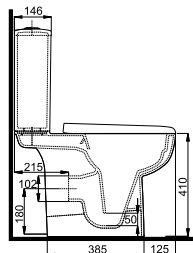

Сливной бачок 3/6 л

с нижним подводом воды

Для комплектации с сиденьем L90111, L90112.

Модель №	Цена грн с НДС	Вес кг	Количество шт./паллета
L99021000	12084	33,5	6
L99021900	12879	33,5	6
L93100000	4668	15,9	16
L93100900	5475	15,9	16
L93120000	6081	18,0	16
L93120900	6894	18,0	16