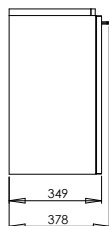

Модель №

Цена
грн с НДС

Вес
кг

Количество
шт./паллета

89431000

4572

14,0

9

89432000

4572

14,0

9

89524000

4572

14,0

9