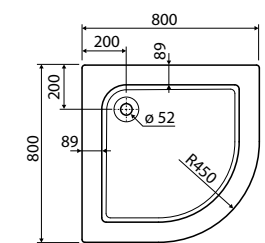

Ножки к поддонам

XBN1580000

3837

9,0

6

PBN0280000

2247

4,0

SN1

621

-

1

XBN1590000

4152

10,0

6

PBN0290000

2247

4,0

SN2

621

-

1

SN5

621

-

1

АКРИЛОВЫЕ
ДУШЕВЫЕ
ПОДДОНЫ