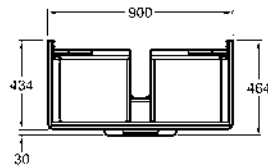

Шкафчик под умывальник

120 x 21,9 x 43,4 см

Цвет: белый глянец

серый глянец

1 ящик с механизмом плавного закрывания,
хромированные ручки

В комплекте:

- монтажный набор
- инструкция монтажа

Для комплектации с умывальником 130 см,
M21130, M21030, M21530.