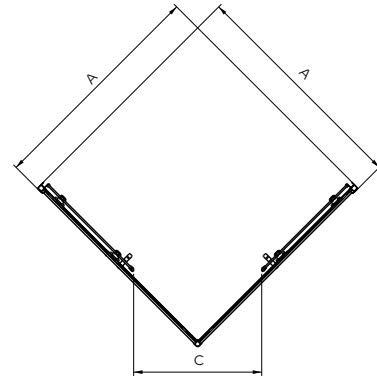

REKORD

Кабина квадратная 80 см и 90 см Двери раздвижные

Модель №	Описание		А Возможность регулирования [мм]	С Ширина входа [мм]	Н Высота [мм]	Цена грн с НДС	Вес кг	Количество шт./ паллета
	Тип стекла	Цвет профиля						
PKDK80222003	стекло прозрачное	серебряный блеск	790-810	430	1850	6843	31,0	12
PKDK90222003	стекло прозрачное	серебряный блеск	890-910	500	1850	7152	35,0	12

Рекомендуется комплектовать поддонами:

		Цена грн с НДС			Цена грн с НДС
PKDK80:			PKDK90:		
STANDARD PLUS	XBK1480000	5058	STANDARD PLUS	XBK1490000	5331
STANDARD PLUS	XBK1580000	3837	STANDARD PLUS	XBK1590000	4152
FIRST	XBK1680000	3291	FIRST	XBK1690000	3600

ВНИМАНИЕ! Фактический размер кабины определяет диапазон регулировки модели