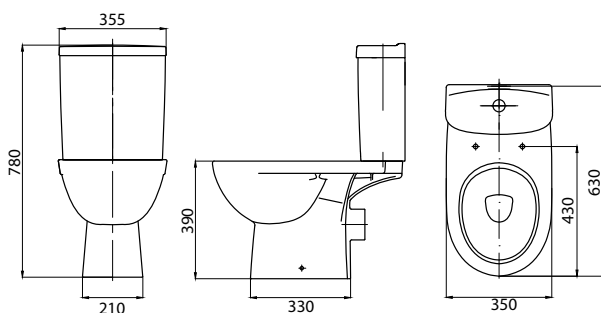

FREJA

FREJA

Компакт напольный Freja Premium,
состоит из:

Унитаз с горизонтальным выпуском

Сливной бачок 6/3 л
с нижним подводом воды

Сиденье с крышкой,
из материала Duroplast, soft-close

Модель №

Цена
грн с НДС

Вес
кг

Количество
шт./паллета

L79046000*

2748

30,5

9