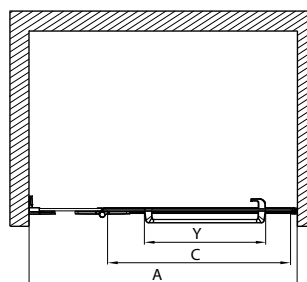

Двери распашные в нишу 80 см, 90 см, 100 см и 120 см, левые и правые с релингом. Двери открываются наружу.

	Y
HDRF80	400
HDRF90	400
HDRF10	550
HDRF12	550

На фото двери распашные в нишу HDRF с релингом, левые

Модель №	Описание		A Возможность регулирования [мм]	C Ширина входа [мм]	H Высота [мм]	Цена грн с НДС	Вес кг	Количество шт./ паллета
	Тип стекла	Цвет профиля						
HDRF80222R03L	стекло прозрачное	○ серебряный блеск	782 - 800	562	1950	20259	35,0	5
HDRF80222R03R	стекло прозрачное	○ серебряный блеск	782 - 800	562	1950	20259	35,0	5
HDRF90222R03L	стекло прозрачное	○ серебряный блеск	882-900	612	1950	20634	38,0	5
HDRF90222R03R	стекло прозрачное	○ серебряный блеск	882-900	612	1950	20634	38,0	5
HDRF10222R03L	стекло прозрачное	○ серебряный блеск	982-1000	712	1950	21201	42,0	5
HDRF10222R03R	стекло прозрачное	○ серебряный блеск	982-1000	712	1950	21201	42,0	5
HDRF12222R03L	стекло прозрачное	○ серебряный блеск	1182-1200	812	1950	22233	49,5	5
HDRF12222R03R	стекло прозрачное	○ серебряный блеск	1182-1200	812	1950	22233	49,5	5

Рекомендуется комплектовать поддонами:

HDRF80:

РАСУФИК 80/80

XBKO780000

Цена
грн с НДС

5265

HDRF90:

РАСУФИК 90/90

XBKO790000

5436

HDRF10:

РАСУФИК 100/100

XBKO710000

Цена
грн с НДС

5535

РАСУФИК 100/80

XBPO718000

5436

РАСУФИК 100/90

XBPO719000

5535

HDRF12:

РАСУФИК 120/80

XBPO780000

5817

РАСУФИК 120/90

XBPO729000

7542

○ Продукт доступен только с покрытием Reflex Kolo.

ВНИМАНИЕ! Фактический размер кабины определяет диапазон регулировки модели