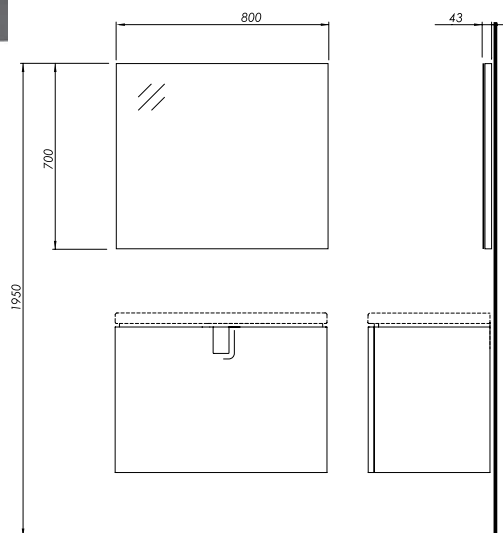

5

Зеркало
80 x 70 x 4,2 см

88476000

2880

9,0

5

NOVA PRO

	Модель №	Цена грн с НДС	Вес кг	Количество шт./паллета
 <p>Умывальник угловой 35 см, с отверстием, с переливом 35 x 41,4 см</p> <p>Крепится с помощью винтов.</p> 	M32735000	1323	6,9	32
 <p>Умывальник угловой 50 см, с отверстием, с переливом 50 x 59 см</p> <p>Крепится с помощью винтов.</p> 	M31750000	1488	12,5	20
 <p>Умывальник 36 см прямоугольный, с отверстием, с переливом 36 x 28 см</p> <p>Крепится с помощью винтов.</p> 	M32137000	1089	6,5	18