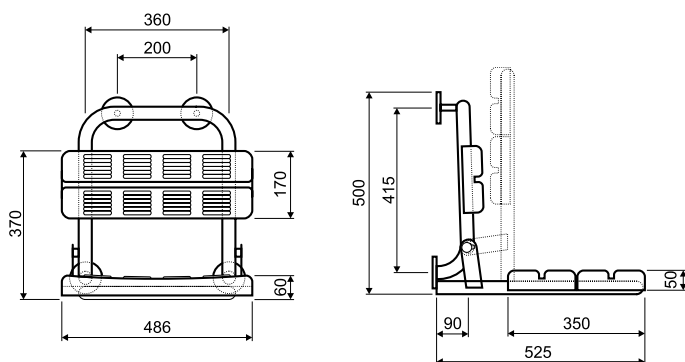

ПРОДУКТЫ ИЗ
НЕРЖАВЕЮЩЕЙ
СТАЛИ