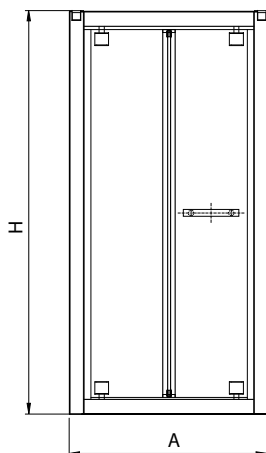

**Двери в нишу bifold 80 см и 90 см.
Возможна установка с боковой стенкой Geo 6.**

	Y
GDRB80	275
GDRB90	324

Модель №	Описание		A Возможность регулирования [мм]	C Ширина входа [мм]	H Высота [мм]	Цена грн с НДС	Вес кг	Количество шт./ паллета
	Тип стекла	Цвет профиля						
GDRB80222003	стекло прозрачное	○ серебряный блеск	750 - 800	465	1900	9846	31,0	12
GDRB80205003	стекло PRISMATIC	серебряный блеск	750 - 800	465	1900	10803	31,0	12
GDRB90222003	стекло прозрачное	○ серебряный блеск	850-900	551	1900	10170	34,0	12
GDRB90205003	стекло PRISMATIC	серебряный блеск	850-900	551	1900	11154	34,0	12
Дополнительно A60600CP	Удлиняющий профиль 30 мм	серебряный блеск	-	-	-	2094	-	-

Возможность монтажа со входом с правой или левой стороны.

Рекомендуется комплектовать поддонами:

		Цена грн с НДС			Цена грн с НДС
GDRB80:			GDRB90:		
PACYFIK	XBK0780000	5265	PACYFIK	XBK0790000	5436
STANDARD PLUS	XBK1480000	5058	STANDARD PLUS	XBK1490000	5331
STANDARD PLUS	XBK1580000	3837	STANDARD PLUS	XBK1590000	4152
DEEP	XBK0380000	4776	DEEP	XBK0390000	5331
FIRST	XBK1680000	3291	FIRST	XBK1690000	3600

○ Продукт доступен с покрытием Reflex KoLo.

ВНИМАНИЕ! Фактический размер кабины определяет диапазон регулировки модели