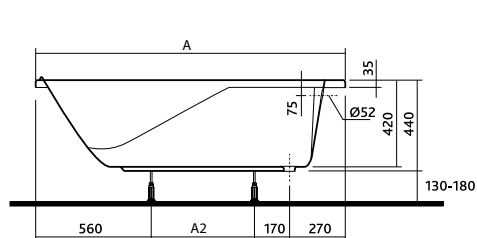

ПРЯМОУГОЛЬНЫЕ ВАННЫ

Модель №

Цена
грн с НДС

Вес
кг

Количество
шт./паллета

	A	B	A1	B1	D	A2	X	Y
XWP3050	1500	750	950	370	270	500	400	55
XWP3060	1600	750	950	370	270	550	400	55
XWP3070	1700	750	980	370	270	600	400	55
XWP3080	1800	800	1150	420	270	650	400	55
XWP3090	1900	900	1150	450	270	700	400	65

Прямоугольная ванна **COMFORT**

COMFORT 150 x 75 см

глубина: 42 см, ёмкость: 150 л,

ванна + ноги SN7

XWP3050000*

4752

15,0

20

ванна + ноги SN7 в комплекте с сифоном Geberit 150.520.21.1.

XWP305000G*

5660

15,0

20

COMFORT 160 x 75 см

глубина: 42 см, ёмкость: 165 л,

ванна + ноги SN7

XWP3060000*

4752

16,0

20

ванна + ноги SN7 в комплекте с сифоном Geberit 150.520.21.1.

XWP306000G*

5660

16,0

20

COMFORT 170 x 75 см

глубина: 42 см, ёмкость: 170 л,

ванна + ноги SN7

XWP3070000*

4752

17,0

10

ванна + ноги SN7 в комплекте с сифоном Geberit 150.520.21.1.

XWP307000G*

5660

17,0

10

COMFORT 180 x 80 см

глубина: 42 см, ёмкость: 180 л,

ванна + ноги SN7

XWP3080000*

5118

19,0

10

ванна + ноги SN7 в комплекте с сифоном Geberit 150.520.21.1.

XWP308000G*

6059

19,0

10

COMFORT 190 x 90 см

глубина: 42 см, ёмкость: 190 л,

ванна + ноги SN8

XWP3090000*

6745

23,0

10

ванна + ноги SN8 в комплекте с сифоном Geberit 150.520.21.1.

XWP309000G*

7828

23,0

10

АКСЕССУАРЫ ДЛЯ ВАНН COMFORT

Ручка **STANDARD** (хром)

В состав входят 2 шт.

SU001

1626

–

–