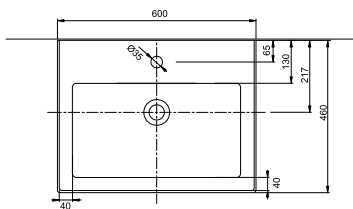

Умывальник с прямоугольной раковиной 60 см,
с отверстием, с переливом
60 x 46 см

Крепится с помощью винтов. ○

Для комплектации с сифоном декоративным 151.034.21.1, 151.034.11 и сливным клапаном push-open 99111 или шкафчиком 89486, 89487, 89488, 89492, 89493, 89494, 89498, 89499, 89500.

Возможна установка на столешницу с пристенным монтажом.
До истощения запасов.

Модель №

Цена
грн с НДС

Вес
кг

Количество
шт./паллета

L51160000

2562

17,0

12K

L51160900

3393

17,0

12K