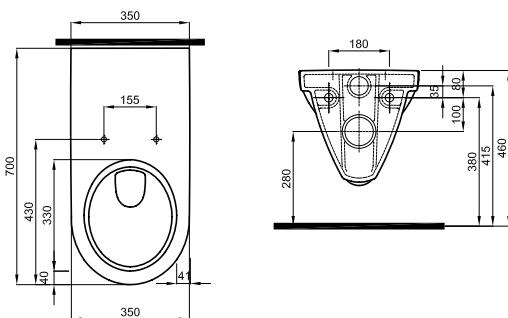

M33520000	4383	23,0	16K

152.170.16.1	-	-	1

Сиденье с крышкой антибактериальное для людей с инвалидностью,

из материала Duroplast, петли металлические

Сиденья упакованы в картонные коробки по 5 шт.

M30119000	2799	-	5K