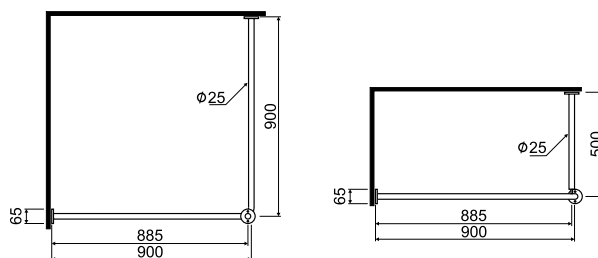

ПРОДУКТЫ ИЗ НЕРЖАВЕЮЩЕЙ СТАЛИ

LEHNEN FUNKTION

Модель №

Цена
грн с НДС

Сиденье для душа откидное, со спинкой

- полированное

- матовое

Для монтажа на поручне, поверхность сиденья из модулей ПВХ.

L1223100

15128

L1223104

17350

ПРОДУКТЫ ИЗ
НЕРЖАВЕЮЩЕЙ
СТАЛИ

Вешалка для душевой шторы

90 x 90 см

- полированная

- матовая

Для углового монтажа с дополнительным креплением к потолку, длина 500 мм.

L1410100

9317

L1410104

10701