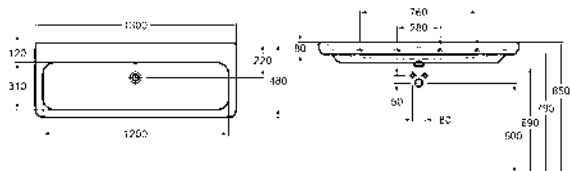

Умывальник 130 см,
без отверстия, с переливом
130 x 48 см

Крепится с помощью винтов.

Для комплектации с полупьедесталом
M27100 или шкафчиком 89462, 89472,
89461, 89471.
Может устанавливаться на столешницу
при монтаже в стену.