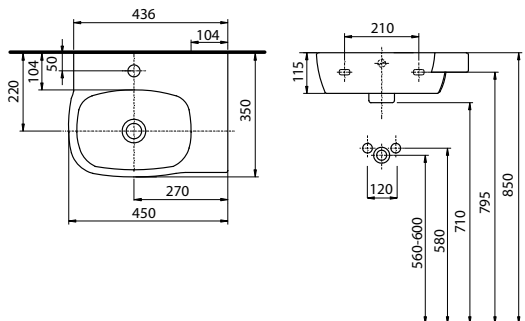

19,0

12

L21970900

3879

19,0

12

Умывальник асимметричный 45 см,
правый, с отверстием, с переливом
45 x 35 см

Крепится с помощью винтов.