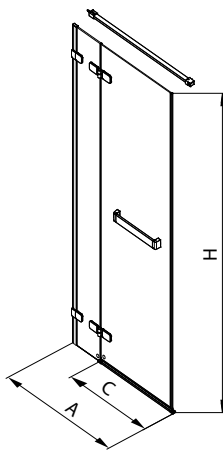

Двери распашные 80 см, 90 см, 100 см и 120 см, левые и правые с релингом. Для комплектации с боковой стенкой NEXT HSKX. Двери открываются наружу (в комплекте крепежный элемент).

	Y
HDSF80	376
HDSF90	376
HDSF10	526
HDSF12	526

На фото двери распашные HDSF с релингом, левые с релингом и боковая стенка NEXT

Модель №	Описание		A Возможность регулирования [мм]	C Ширина входа [мм]	H Высота [мм]	Цена грн с НДС	Вес кг	Количество шт./ паллета
	Тип стекла	Цвет профиля						
HDSF80222R03L	стекло прозрачное	○ серебряный блеск	770–788	538	1950	20259	34,5	5
HDSF80222R03R	стекло прозрачное	○ серебряный блеск	770–788	538	1950	20259	34,5	5
HDSF90222R03L	стекло прозрачное	○ серебряный блеск	870–888	588	1950	20634	38,0	5
HDSF90222R03R	стекло прозрачное	○ серебряный блеск	870–888	588	1950	20634	38,0	5
HDSF10222R03L	стекло прозрачное	○ серебряный блеск	970–988	688	1950	21201	42,0	5
HDSF10222R03R	стекло прозрачное	○ серебряный блеск	970–988	688	1950	21201	42,0	5
HDSF12222R03L	стекло прозрачное	○ серебряный блеск	1170–1188	788	1950	22233	49,5	5
HDSF12222R03R	стекло прозрачное	○ серебряный блеск	1170–1188	788	1950	22233	49,5	5

Рекомендуется комплектовать поддонами:

HDSF80:

PACYFIK 80/80

XBK0780000

Цена
грн с НДС

5265

HDSF90:

PACYFIK 90/90

XBK0790000

5436

HDSF10:

PACYFIK 100/100

XBK0710000

5535

PACYFIK 100/80

XBP0718000

5436

PACYFIK 100/90

XBP0719000

5535

HDSF12:

PACYFIK 120/80

XBP0780000

5817

PACYFIK 120/90

XBP0729000

7542

○ Продукт доступен только с покрытием Reflex Kolo.

ВНИМАНИЕ! Фактический размер кабины определяет диапазон регулировки модели

При монтаже дверей со стенкой на полу, предельные размеры установки показаны на первой странице инструкции монтажа.