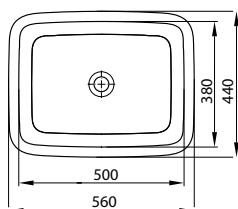

Умывальник под столешницу STYLE

без отверстия, с переливом спереди
56 x 44 см

- внутренний размер: 50 x 38 см
- наружный размер: 56 x 44 см

В комплекте находятся шаблон для монтажа и монтажный набор.

○

Умывальник под столешницу NOVA PRO