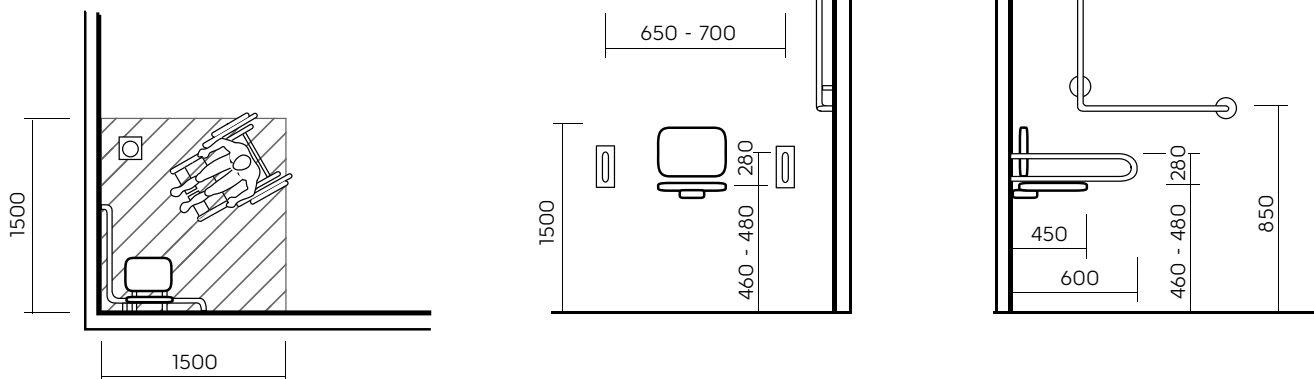

ОТДЕЛЬНЫЕ
МОДЕЛИ
АКСЕССУАРЫ

ПРЕДЛОЖЕНИЕ ДЛЯ ПРОЕКТОВ

ПРЕДЛОЖЕНИЕ
ДЛЯ ПРОЕКТОВ

KOLO
Geberit Group

ФУНКЦИОНАЛЬНОЕ ПРОСТРАНСТВО ВАННОЙ КОМНАТЫ

в объектах для людей с инвалидностью

УМЫВАЛЬНИК

ДУШ