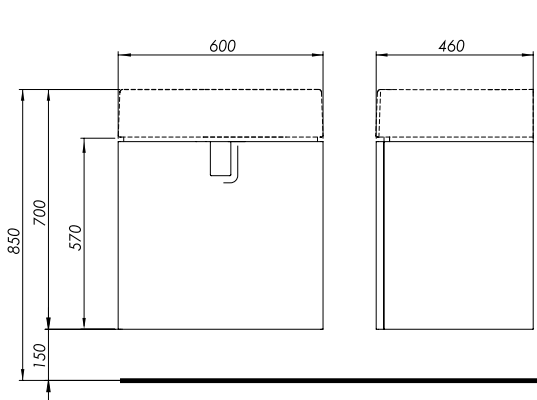

**Шкафчик под умывальник
с выдвижным ящиком**

60 x 57 x 46 см

Цвет:
белый глянец

серебряный графит

черный матовый

Ящик с механизмом soft-close.
Ручка (хромированная в модели белый глянец
и серебряный графит, черная в модели черный
матовый). 1 регулируемая полка из ДСП.

В комплекте:
– монтажный набор
– инструкция по монтажу

Для комплектации с умывальником 60 см,
L51160, L51161, L51960

Возможность комплектации с ножками хром 15 см
при сочетании шкафчика и умывальника с
высоким бортом (цена за 2 шт.)

Возможность комплектации с ножками хром 25 см
при сочетании шкафчика и умывальника с
тонким бортом (цена за 2 шт.)

Модель №

Цена
грн с НДС

Вес
кг

Количество
шт./паллета

89498000

5154

23,0

5

89499000

5784

23,0

5

89500000

5784

23,0

5

99487000

135

0,5

1

99656000

168

0,5

1