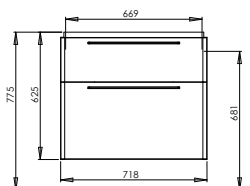

Модель №	Цена грн с НДС	Вес кг	Количество шт./паллета

89435000	10008	34,5	4
89436000	10008	34,5	4
89526000	10008	34,5	4