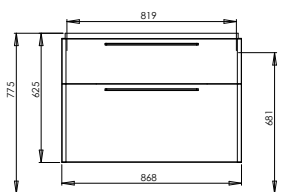

89437000	10842	38,5	2
89438000	10842	38,5	2
89527000	10842	38,5	2