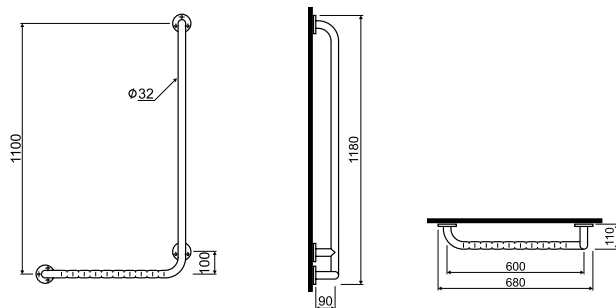

диаметр: \varnothing 32 мм, 60 x 110 см

правый - гладкий

- волнистый

- матовый

левый (на рисунке) - гладкий

- волнистый

- матовый

В комплекте крепления для твердой стены (кирпич, бетон).