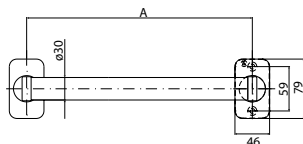

длина: 300 мм

длина: 400 мм

длина: 600 мм

длина: 800 мм

матовая нержавеющая сталь, белая

В комплекте монтажный набор для твердой стены (кирпич, бетон).

	A
L30003071	300
L30004071	400
L30006071	600
L30008071	800