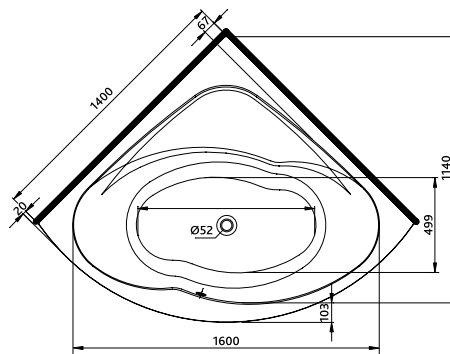

Угловая ванна **INSPIRATION**
140 x 140 см
глубина: 46,5 см, ёмкость: 270 л,

ванна + ноги SN8

Панель для ванны INSPIRATION

XWN3040000*

6602

23,0

20

PWN3040000*

2930

8,0

30

УГЛОВЫЕ И
АСИММЕТРИЧНЫЕ
ВАННЫ

*Продукты украинского производства.