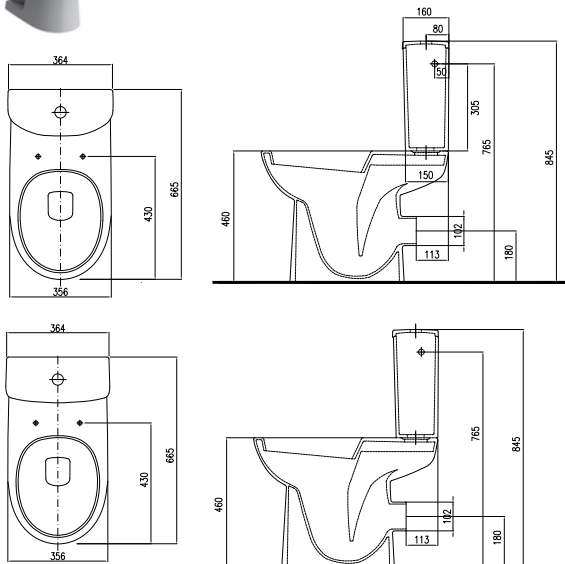

M33400000

3372

22,0

8

M34010000

1740

11,0

36

M34011000

1848

11,0

36

NOVA PRO
БЕЗ
ПРЕГРАД