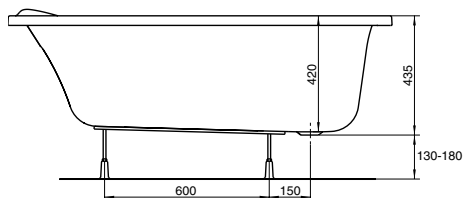

УГЛОВЫЕ И
АСИММЕТРИЧНЫЕ
ВАННЫ

АСИММЕТРИЧНЫЕ ВАННЫ

Модель №

Цена
грн с НДС

Вес
кг

Количество
шт./паллета

правая

левая