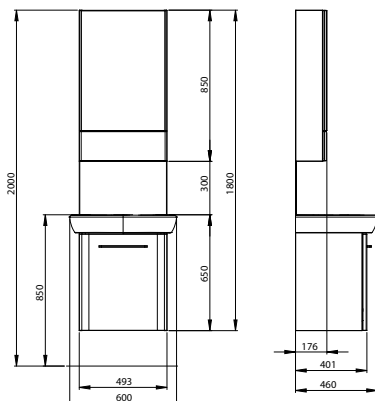

Комплект 60 см
60 x 200 x 46 см

Цвет: белый глянец

Комплект состоит из:
Комплект с умывальником M39006
Шкафчик с зеркалом 88431
Панель для умывальника 88449

Полная застройка зоны умывальника - не требует использования плитки.

Дополнительно комплектуется 2 хромированными ножками (цена за 2 шт.)