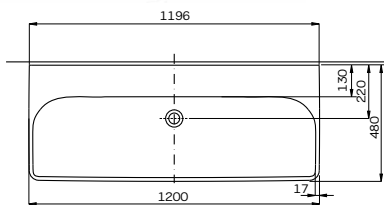

Умывальник мебельный 120 см

без отверстия, с переливом
120 x 48 см

Крепится с помощью винтов.
Для комплектации с полупьедесталом
L97100 или шкафчиком 89439, 89440, 89528.
Может устанавливаться на столешницу.