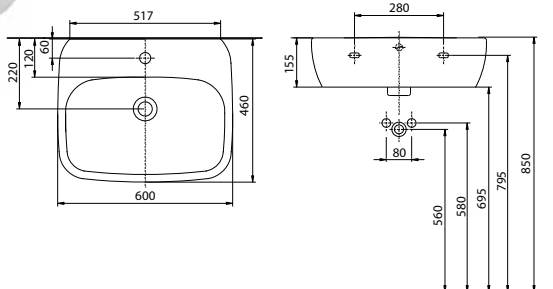

○ Продукт доступен с покрытием Reflex Kolo.

STYLE

Керамика доступна с покрытием  Kolo

STYLE

Умывальник 60 см,
с отверстием, с переливом
60 x 46 см

Крепится с помощью винтов.
Для комплектации с полупьедесталом L27100