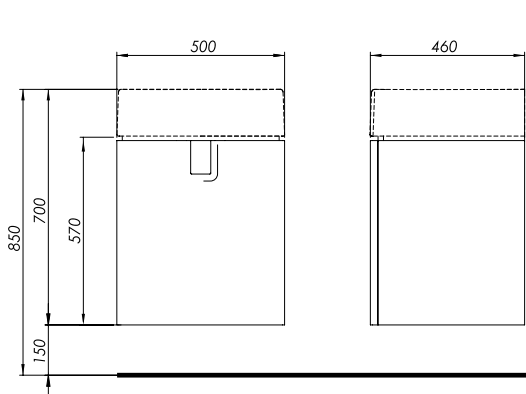

**Шкафчик под умывальник
с выдвижным ящиком**

50 x 57 x 46 см

Цвет:
белый глянец

серебряный графит

черный матовый

Ящик с механизмом soft-close.
Ручка (хромированная в модели белый глянец
и серебряный графит, черная в модели черный
матовый).
1 регулируемая полка из ДСП.

В комплекте:
– монтажный набор
– инструкция по монтажу

Для комплектации с умывальником 50 см,
L51150, L51151, L51950

Возможность комплектации с ножками хром 15 см
при сочетании шкафчика и умывальника с
высоким бортом (цена за 2 шт.)

Возможность комплектации с ножками хром 25 см
при сочетании шкафчика и умывальника с
тонким бортом (цена за 2 шт.)

Модель №

Цена
грн с НДС

Вес
кг

Количество
шт./паллета

89495000

4947

20,0

5

89496000

5436

20,0

5

89497000

5436

20,0

5

99487000

135

0,5

1

99656000

168

0,5

1

TWINS