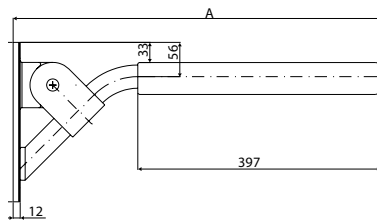

A
L30401001	600
L30402001	700
L30403001	850

L30401001	11983
L30402001	12294
L30403001	12571