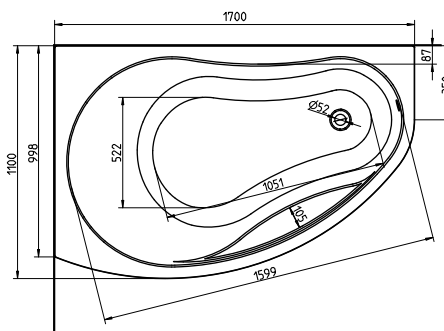

Ванна асимметричная
PROMISE 170 x 110 см

глубина: 45 см, ёмкость: 255 л,

ванна правая + ноги SN7

ванна левая + ноги SN7

**Панель универсальная для ванны
PROMISE 170 x 110 см**

XWA3270000*	5951	19,0	20
XWA3271000*	5951	19,0	20
PWA3270000*	2876	8,0	30

УГЛОВЫЕ И
АСИММЕТРИЧНЫЕ
ВАННЫ