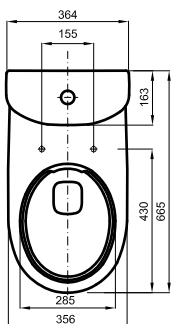

Rimfree

Компакт напольный,
состоит из:
Унитаз Rimfree
с горизонтальным выпуском
Сливной бачок прямоугольный 6/3 л
с боковым подводом воды
Сиденье с крышкой твердое, soft-close,
из материала Duroplast, петли металлические

Модель №	Цена грн с НДС	Вес кг	Количество шт./паллета
M39038000	6033	35,0	6
M39045000	6033	35,0	6
M39039000	5931	35,0	6
M39044000	5931	35,0	6

Компакт напольный,
состоит из:
Унитаз Rimfree
с горизонтальным выпуском
Сливной бачок прямоугольный 6/3 л
с нижним подводом воды
Сиденье с крышкой твердое, soft-close,
из материала Duroplast, петли металлические

Компакт напольный,
состоит из:
Унитаз Rimfree
с горизонтальным выпуском
Сливной бачок округлой формы 6/3 л
с боковым подводом воды
Сиденье с крышкой твердое, soft-close,
из материала Duroplast, петли металлические

Компакт напольный,
состоит из:
Унитаз Rimfree
с горизонтальным выпуском
Сливной бачок округлой формы 6/3 л
с нижним подводом воды
Сиденье с крышкой твердое, soft-close,
из материала Duroplast, петли металлические