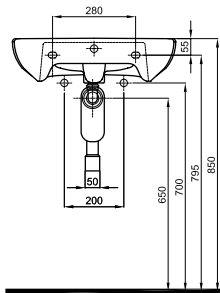

Модель №

Цена
грн с НДС

Вес
кг

Количество
шт./паллета

M38155000

2577

15,0

20

M38455000

2577

15,0

20

M38165000

3006

18,0

16

M38465000

3006

18,0

16

151.120.11.1

-

-

1

151.120.21.1

-

-

1

151.121.00.1

-

-

1

NOVA PRO