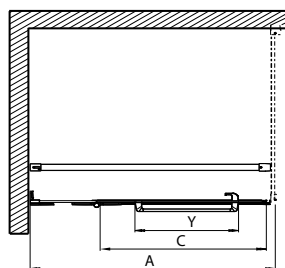

Двери распашные 80 см, 90 см, 100 см и 120 см, левые и правые с релингом. Для комплектации с боковой стенкой NEXT HSKX. Двери открываются наружу (в комплекте крепежный элемент).

	Y
HDSF80	376
HDSF90	376
HDSF10	526
HDSF12	526

На фото двери распашные HDSF с релингом, левые с релингом и боковая стенка NEXT

Модель №	Описание		A Возможность регулирования [мм]	C Ширина входа [мм]	H Высота [мм]	Цена грн с НДС	Вес кг	Количество шт./ паллета
	Тип стекла	Цвет профиля						
HDSF80222R03L	стекло прозрачное	○ серебряный блеск	770–788	538	1950	20259	34,5	5
HDSF80222R03R	стекло прозрачное	○ серебряный блеск	770–788	538	1950	20259	34,5	5
HDSF90222R03L	стекло прозрачное	○ серебряный блеск	870–888	588	1950	20634	38,0	5
HDSF90222R03R	стекло прозрачное	○ серебряный блеск	870–888	588	1950	20634	38,0	5
HDSF10222R03L	стекло прозрачное	○ серебряный блеск	970–988	688	1950	21201	42,0	5
HDSF10222R03R	стекло прозрачное	○ серебряный блеск	970–988	688	1950	21201	42,0	5
HDSF12222R03L	стекло прозрачное	○ серебряный блеск	1170–1188	788	1950	22233	49,5	5
HDSF12222R03R	стекло прозрачное	○ серебряный блеск	1170–1188	788	1950	22233	49,5	5

Рекомендуется комплектовать поддонами:

HDSF80:

PACYFIK 80/80

XBK0780000

Цена
грн с НДС

5265

HDSF90:

PACYFIK 90/90

XBK0790000

5436

HDSF10:

PACYFIK 100/100

XBK0710000

5535

PACYFIK 100/80

XBP0718000

5436

PACYFIK 100/90

XBP0719000

5535

HDSF12:

PACYFIK 120/80

XBP0780000

5817

PACYFIK 120/90

XBP0729000

7542

○ Продукт доступен только с покрытием Reflex Kolo.

ВНИМАНИЕ! Фактический размер кабины определяет диапазон регулировки модели

При монтаже дверей со стенкой на полу, предельные размеры установки показаны на первой странице инструкции монтажа.