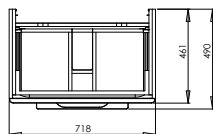

Модель №	Цена грн с НДС	Вес кг	Количество шт./паллета

89435000	10008	34,5	4
89436000	10008	34,5	4
89526000	10008	34,5	4