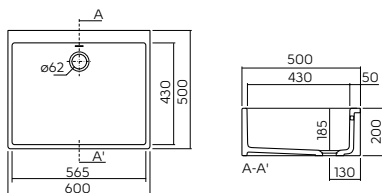

NOVA PRO

NOVA PRO

Мойка керамическая 60 x 50 см

В комплекте система слива-перелива.

Возможна установка на столешницу с пристенным монтажом.