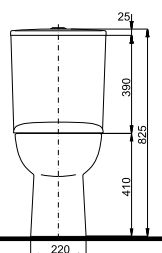

Сливной бачок 3/6 л

с нижним подводом воды

Для комплектации с сиденьем L90111, L90112.

Модель №	Цена грн с НДС	Вес кг	Количество шт./паллета
L99021000	12084	33,5	6
L99021900	12879	33,5	6
L93100000	4668	15,9	16
L93100900	5475	15,9	16
L93120000	6081	18,0	16
L93120900	6894	18,0	16