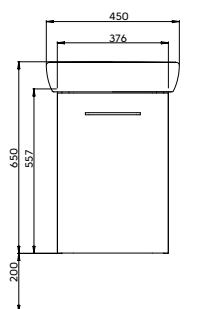

Комплект 45 см,

состоит из:

Умывальник прямоугольный

45 x 35 см

Шкафчик под умывальник

37,6 x 55,7 x 29,9 см

Цвет: белый глянец

серый ясень

Двери с механизмом soft-close.
1 нерегулируемая полка из ДСП.

В комплект входят:

- монтажный набор
- инструкция по монтажу
- ручки

Дополнительно комплектуется 2
хромированными ножками (цена за 2 шт.)

M39024000

4971

16,5

5

M39026000

4971

16,5

5

99428000

654

0,5

1