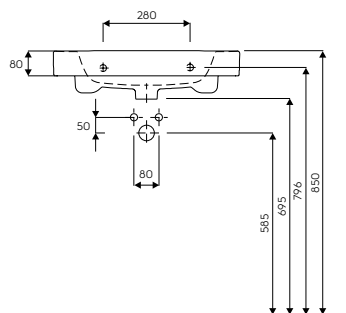

L31950900

3255

11,5

16

MODO

Умывальник 60 см,
с отверстием, с переливом
60 x 48,5 см

Крепится с помощью винтов.

Для комплектации со шкафчиком 89425,
сифоном декоративным 151.034.21.1,
151.034.11 1 или сливным клапаном
push-open 99111.
Возможна установка на столешницу с
пристенным монтажом.