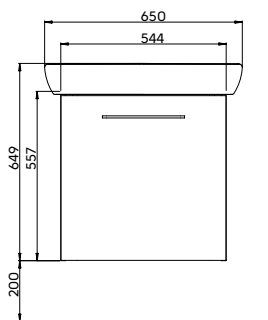

Двери с механизмом soft-close.
1 нерегулируемая полка из ДСП,
металлическая полка
для бутылочек на внутренней стороне двери
(возможность регулирования высоты)

В комплект входят:

- монтажный набор
- инструкция по монтажу
- ручки

Дополнительно комплектуется 2
хромированными ножками (цена за 2 шт.)

M39025000

6489

29,5

5

M39027000

6489

29,5

5

99428000

654

0,5

1