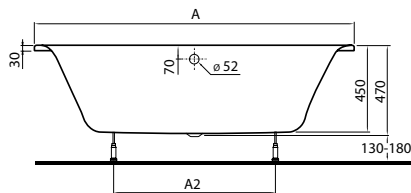

ПРЯМОУГОЛЬНЫЕ ВАННЫ

Модель №

Цена
грн с НДС

Вес
кг

Количество
шт./паллета

	A	B	A1	B1	D	A2	X	Y
XWP2670	1700	750	1156	470	850	860	500	80
XWP2680	1800	800	1180	490	900	900	500	90
XWP2690	1900	900	1220	525	950	940	500	90

Ванна прямоугольная **CLARISSA**

CLARISSA 170 x 75 см

глубина 47 см, ёмкость 260 л,

ванна + ноги SN7

Ванна без панели

Рекомендуем сифон Geberit
150.525.21.1

**Дополнительно может
комплектоваться ширмой на ванну
Niven**

XWP2670000

24093

25,5

9

CLARISSA 180 x 80 см

глубина: 47 см, ёмкость: 275 л,

ванна+ ноги SN8

Ванна без панели

Рекомендуем сифон Geberit
150.525.21.1

**Дополнительно может
комплектоваться ширмой на ванну
Niven**

XWP2680000

27621

27,0

9

CLARISSA 190 x 90 см

глубина: 47 см, ёмкость: 310 л,

ванна+ ноги SN8

Ванна без панели

Рекомендуем сифон Geberit
150.525.21.1

**Дополнительно может
комплектоваться ширмой на ванну
Niven**

XWP2690000

35097

37,0

9