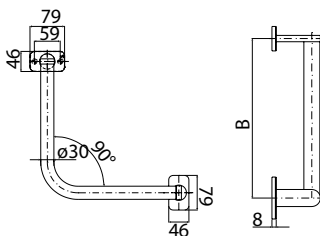

Поручень угловой 90°

300 x 300 мм

диаметр: $\varnothing$ 30 мм

матовая нержавеющая сталь, белая

В комплекте монтажный набор для твердой стены (кирпич, бетон).