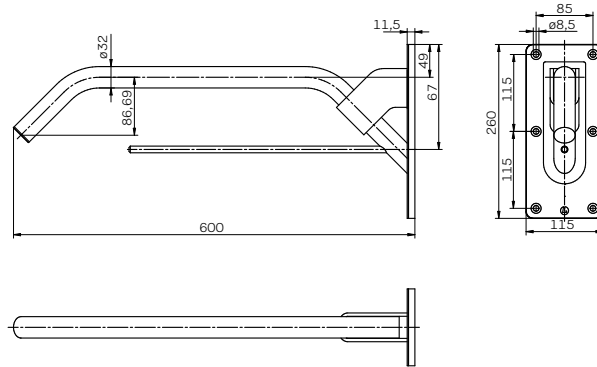

ПРОДУКТЫ ИЗ НЕРЖАВЕЮЩЕЙ СТАЛИ LENNEN EVOLUTION

Поручень для умывальника с полотенцедержателем

длина: 600 мм
диаметр: $\varnothing$ 32 мм
матовая нержавеющая сталь, с белыми элементами

В комплекте монтажный набор для твердой стены (кирпич, бетон).