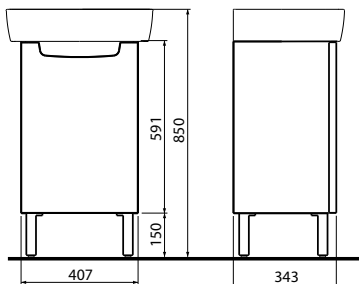

REKORD

Шкафчик под умывальник

40,7 x 59,1 x 34,3 см

Цвет:
фасад и корпус – белый глянец

фасад – белый глянец, корпус – венге

Двери с механизмом soft-close.
1 нерегулируемая полка из ДСП.
Возможность установки двери на правую или левую сторону.

В комплект входят:
– монтажный набор
– инструкция по монтажу

Для комплектации с умывальником 50 см
K91952.

Дополнительно комплектуется 2 или 4
ножками (цена за 2 шт.)

Модель №

Цена
грн с НДС

Вес
кг

Количество
шт./паллета

89543000

2178

10,0

5

89544000

2178

10,0

5

99274000

240

0,3

1