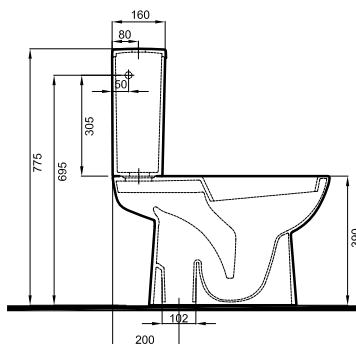

NOVA PRO

Компакт напольный,
состоит из:

Унитаз
с вертикальным выпуском

Сливной бачок округлой формы 6/3 л
с боковым подводом воды

Сливной бачок округлой формы 6/3 л
с нижним подводом воды

Сливной бачок прямоугольный 6/3 л
с боковым подводом воды

Сливной бачок прямоугольный 6/3 л
с нижним подводом воды

Для комплектации с сиденьем М30111,
М30112, М30114, К90118

Модель №	Цена грн с НДС	Вес кг	Количество шт./паллета
М33201000	2865	21,0	8
М34010000	1740	11,0	36
М34012000	1740	11,0	36
М34011000	1848	11,0	36
М34013000	1848	11,0	36

NOVA PRO