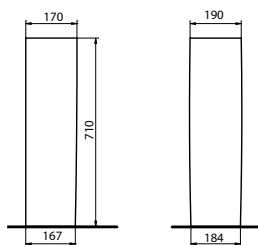

Пьедестал

Для комплектации с умывальниками
M31150, M31050, M31155, M31055, M31160,
M31151, M31051, M31156, M31056, M31161,
M31165, M31166