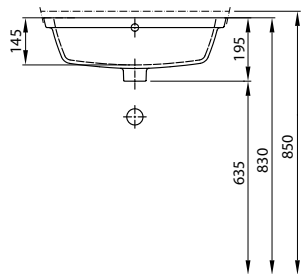

УМЫВАЛЬНИКИ ВСТРАИВАЕМЫЕ ПОД СТОЛЕШНИЦУ

Умывальник под столешницу STYLE

без отверстия, с переливом спереди
52 x 41 см

- внутренний размер: 46 x 35 см
- наружный размер: 52 x 41 см

В комплекте находятся шаблон для монтажа и монтажный набор.