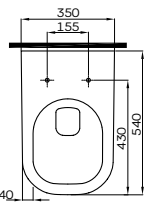

Унитаз подвесной Rimfree,

без внутреннего ободка

○
Для комплектации с сиденьем L90111, L90112