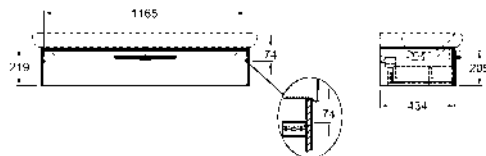

Модель №

Цена
грн с НДС

Вес
кг

Количество
шт./паллета

89459000

10272

16,0

5

89469000

10272

16,0

5

89461000

12867

24,0

5

89471000

12867

24,0

5