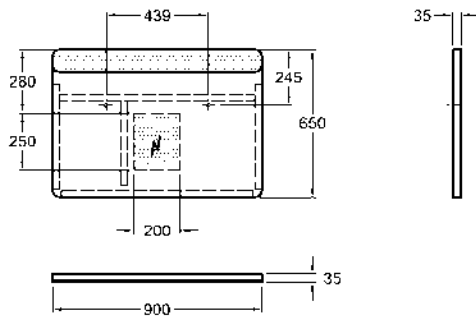

Зеркало с освещением LED

90 x 65 x 3,5 см

Цвет: боковые стороны алюминий сатин

17W, 24V, 4000K, IP44

Встроенный выключатель