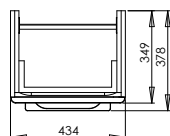

Модель №

Цена
грн с НДС

Вес
кг

Количество
шт./паллета

89431000

4572

14,0

9

89432000

4572

14,0

9

89524000

4572

14,0

9