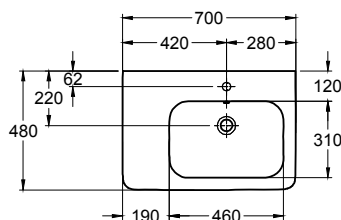

Умывальник асимметричный 70 см,
левый
с отверстием, с переливом
70 x 48 см

Крепится с помощью винтов.
Для комплектации с полупьедесталом
M27100 или шкафчиком 89456, 89466.
Может устанавливаться на столешницу
при монтаже в стену.

M21170000

7179

19,0

16

M21170900

7833

19,0

16