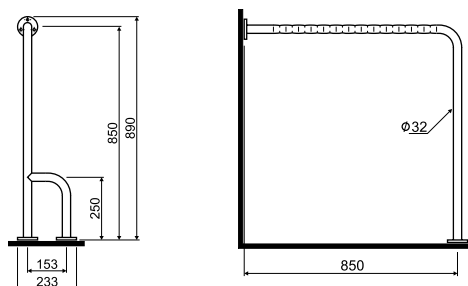

L1052111 7617

L1052112 7617

L1052114 8828

L1052121 7617

L1052122 7617

L1052124 8828

ПРОДУКТЫ ИЗ
НЕРЖАВЕЮЩЕЙ
СТАЛИ