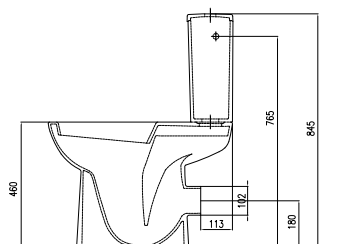

1

NOVA PRO

Компакт напольный для людей с инвалидностью, состоит из:

Унитаз

с горизонтальным выпуском, высота 46 см

Сливной бачок округлой формы 6/3 л

Сливной бачок прямоугольный 6/3 л

Для комплектации с сиденьем с крышкой 60114 или сиденьем M30102