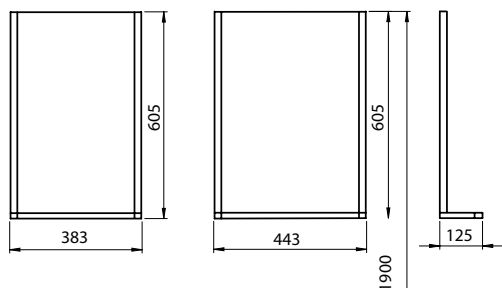

Зеркало с подсветкой

38,3 x 60,5 x 12,5 см

44,3 x 60,5 x 12,5 см

Цвет: белый глянец

В комплект входят:
– полка
– монтажный набор
– инструкция монтажа
– подсветка 220 V