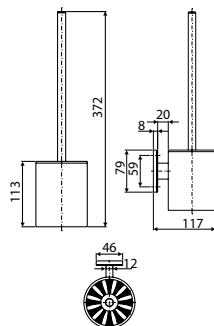

Держатель для туалетной щетки

длина: 372 мм

диаметр: $\varnothing$ 90 мм

В комплекте монтажный набор для твердой стены (кирпич, бетон).