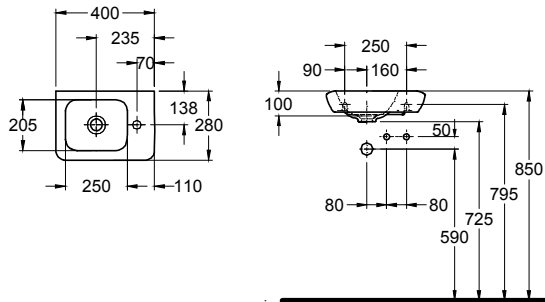

Умывальник 40 см,

с отверстием с правой стороны,
без перелива 40 x 28 см

Крепится с помощью винтов.

Для комплектации со шкафчиком
89453, 89463.

Может устанавливаться на столешницу
при монтаже в стену.

Рекомендуем слив с хромированной крышкой
1 1/4"x50 мм Geberit 152.050.21.1