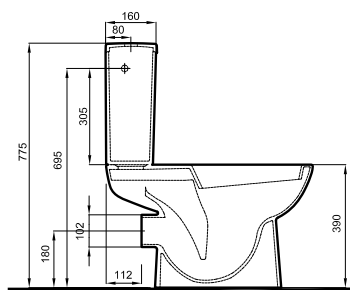

NOVA PRO

NOVA PRO

Компакт напольный,

состоит из:

Унитаз

с горизонтальным выпуском

Сливной бачок прямоугольный 6/3 л

с боковым подводом воды

Сиденье с крышкой твердое,
из материала Duroplast, петли металлические

Модель №

Цена
грн с НДС

Вес
кг

Количество
шт./паллета

M39020000

5154

35,0

6

Компакт напольный,

состоит из:

Унитаз

с горизонтальным выпуском

Сливной бачок прямоугольный 6/3 л

с нижним подводом воды

Сиденье с крышкой твердое,
из материала Duroplast, петли металлические

M39043000

5154

35,0

6

Компакт напольный,

состоит из:

Унитаз

с горизонтальным выпуском

Сливной бачок округлой формы 6/3 л

с боковым подводом воды

Сиденье с крышкой твердое,
из материала Duroplast, петли металлические

M39021000

5043

35,0

6

Компакт напольный,

состоит из:

Унитаз

с горизонтальным выпуском

Сливной бачок округлой формы 6/3 л

с нижним подводом воды

Сиденье с крышкой твердое,
из материала Duroplast, петли металлические

M39042000

5043

35,0

6