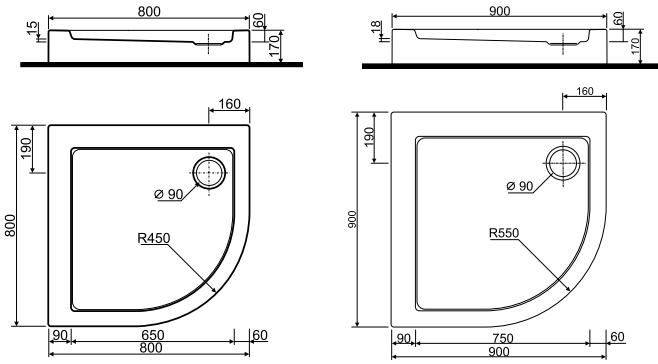

АКРИЛОВЫЕ ДУШЕВЫЕ ПОДДОНЫ

Поддон полукруглый SIMPLO

80 x 80 см
глубина: 6 см
выпуск: 90 мм

Поддон полукруглый SIMPLO

90 x 90 см
глубина: 6 см
выпуск: 90 мм

Полная высота: 17 см

Рекомендуем сифон Geberit 150.670.00.1

Поддон с интегрированной панелью и ножками.

Поддоны упакованы в картонные коробки.

Модель №

Цена
грн с НДС

Вес
кг

Количество
шт./паллета

XBNO681000

4260

5,0

6

XBNO691000

4605

6,0

6

Поддон квадратный SIMPLO

80 x 80 см
глубина: 6 см
выпуск: 90 мм

Поддон квадратный SIMPLO

90 x 90 см
глубина: 6 см
выпуск: 90 мм

Полная высота: 17 см

Рекомендуем сифон Geberit 150.670.00.1