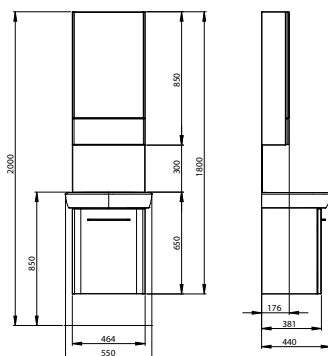

Комплект 55 см
55 x 200 x 44 см

Цвет: белый глянец

Комплект состоит из:
Комплект с умывальником M39005
Шкафчик с зеркалом 88430
Панель для умывальника 88448

Полная застройка зоны умывальника - не требует использования плитки.

Дополнительно комплектуется 2 хромированными ножками (цена за 2 шт.)

Модель №

Цена
грн с НДС

Вес
кг

Количество
шт./паллета

M39015000

10836

43,5

1

99428000

654

0,5

1