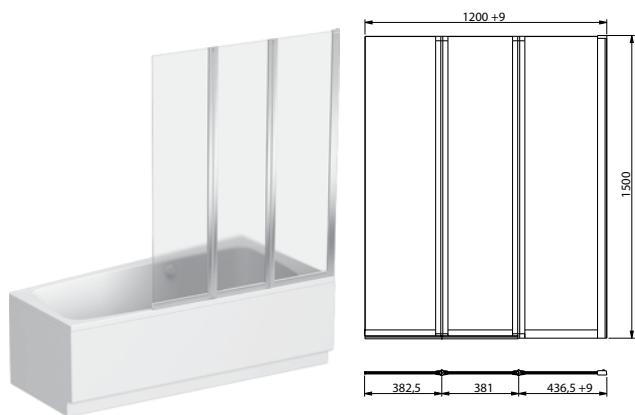

ШИРМА НА ВАННУ SPLIT

**Ширма на ванну 3-секционная
лево и правосторонняя 120 x 150 см
к асимметричным ваннам**

**Ширма на ванну 3-секционная
лево и правосторонняя 120 x 150 см
к прямоугольным ваннам**

Ширма для комплектации с ваннами асимметричными Split.
Поворот 180°, пристенная неподвижная панель