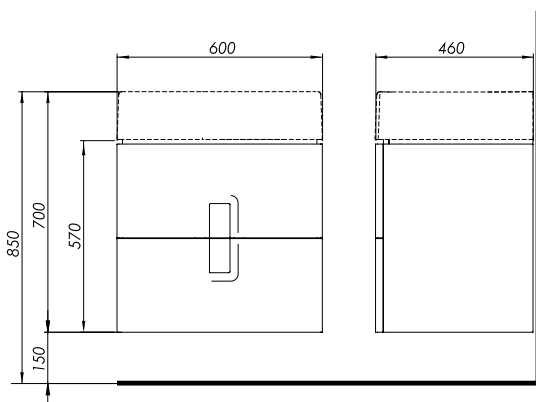

**Шкафчик под умывальник
с двумя выдвижными ящиками**
60 x 57 x 46 см

Цвет:
белый глянец

серебряный графит

черный матовый

2 ящика с механизмом soft-close.

2 ручки (хромированные в модели белый глянец и серебряный графит, черные в модели черный матовый).

В комплекте:

- монтажный набор
- инструкция по монтажу

Для комплектации с умывальником 60 см,
L51160, L51161, L51960

Возможность комплектации с ножками хром 15 см
при сочетании шкафчика и умывальника с
высоким бортом (цена за 2 шт.)

Возможность комплектации с ножками хром 25 см
при сочетании шкафчика и умывальника с
тонким бортом (цена за 2 шт.)

Модель №

Цена
грн с НДС

Вес
кг

Количество
шт./паллета

89492000

6990

24,0

5

89493000

7719

24,0

5

89494000

7719

24,0

5

99487000

135

0,5

1

99656000

168

0,5

1