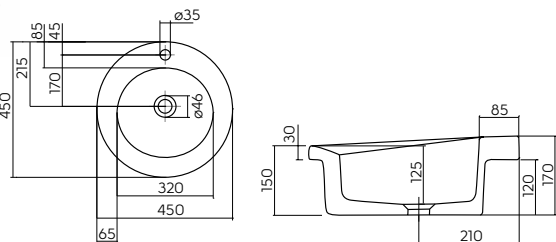

Умывальник круглый Ø 45 см,

встраиваемый в столешницу,
с отверстием, без перелива

В комплекте слив с керамической крышкой и
шаблон для монтажа.