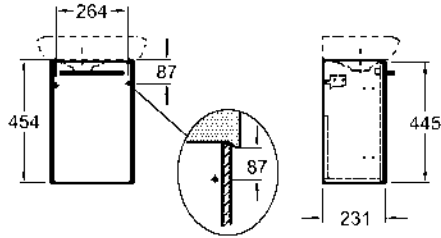

Шкафчик под умывальник

31,4 x 45,4 x 23,1 см

Цвет: белый глянец
серый глянец

Двери с механизмом плавного закрывания, хромированные ручки

Возможность монтажа двери с левой или правой стороны.

В комплекте:
- монтажный набор
- инструкция монтажа

Для комплектации с умывальником 40 см, M22440, M22441.

Модель №

Цена
грн с НДС

Вес
кг

Количество
шт./паллета

89453000

5325

5,6

5

89463000

5325

5,6

5