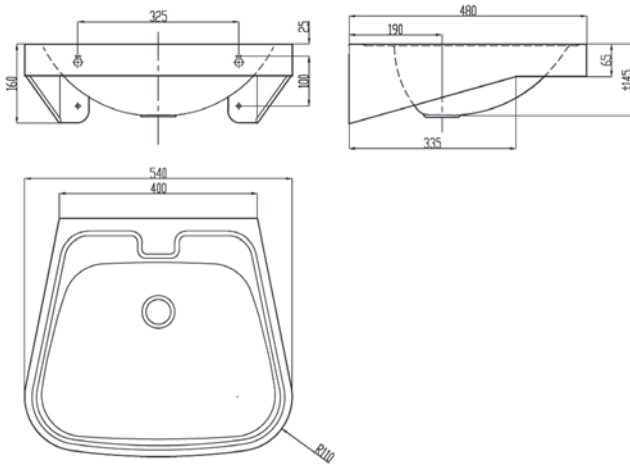

СТАЛЬНЫЕ ИЗДЕЛИЯ

Умывальник 54 см,
с отверстием, без перелива
54 x 48 см
Нержавеющая сталь сатин.

В комплекте переливно – сточный набор.

Дополнительно комплектуется сифоном для
умывальника 1 1/4".

Модель №