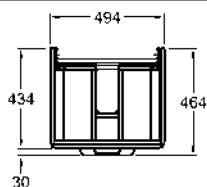

Шкафчик под умывальник

49,4 x 42,7 x 43,4 см

Цвет: белый глянец

серый глянец

2 ящика с механизмом плавного закрывания,
2 хромированные ручки

В комплекте:

- монтажный набор
- инструкция монтажа

Для комплектации с умывальником 60 см,
M21160.

Модель №

Цена
грн с НДС

Вес
кг

Количество
шт./паллета

89455000

9717

22,0

5

89465000

9717

22,0

5