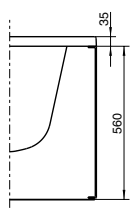

Ванна асимметричная
MYSTERY 150x95 см,
глубина: 42 см, ёмкость: 195 л,
ванна правая + ноги SN7

ванна левая + ноги SN7

**Панель универсальная для ванны
MYSTERY**

XWA3750000*	4361	17,7	20
XWA3751000*	4361	17,7	20
PWA3750000*	2157	6,5	30

*Продукты украинского производства.