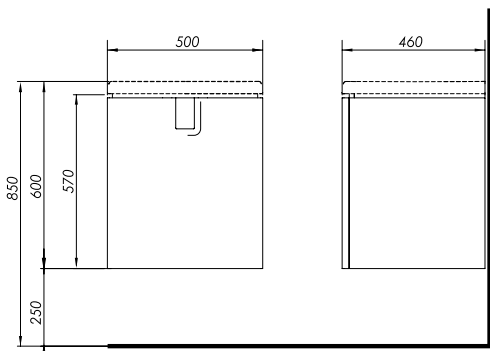

Шкафчик под умывальник с дверцей
50 x 57 x 46 см

Цвет:
белый глянец

серебряный графит

черный матовый

Двери с механизмом soft-close.

Ручка (хромированная в модели белый глянец и серебряный графит, черная в модели черный матовый).

1 регулируемая полка из ДСП.

Возможность монтажа двери с левой или правой стороны.

В комплекте:

- монтажный набор
- инструкция по монтажу

Для комплектации с умывальником 50 см,
L51150, L51151, L51950

Возможность комплектации с ножками хром 15 см при сочетании шкафчика и умывальника с высоким бортом (цена за 2 шт.)

Возможность комплектации с ножками хром 25 см при сочетании шкафчика и умывальника с тонким бортом (цена за 2 шт.)

Модель №

Цена
грн с НДС

Вес
кг

Количество
шт./паллета

89483000

3291

18,0

5

89484000

3705

18,0

5

89485000

3705

18,0

5

99487000

135

0,5

1

99656000

168

0,5

1