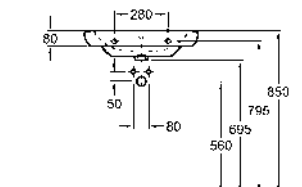

LIFE!

Керамика доступна с покрытием Kolo

Умывальник 60 см,
с отверстием, с переливом
60 x 48 см

Крепится с помощью винтов.
Для комплектации с полупьедесталом
M27100 или шкафчиком 89455, 89465.
Может устанавливаться на столешницу
при монтаже в стену.

Модель №

Цена
грн с НДС

Вес
кг

Количество
шт./паллета

M21160000

4698

18,8

20

M21160900

5352

18,8

16