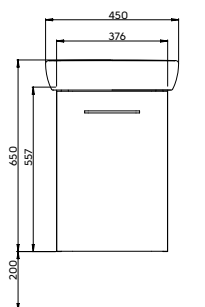

Комплект 45 см

состоит из:

Умывальник прямоугольный
45 x 35 см

Шкафчик под умывальник
37,6 x 55,7 x 29,9 см

Цвет: белый глянец

серый ясень

Двери с механизмом soft-close.
1 нерегулируемая полка из ДСП.

В комплект входят:

- монтажный набор
- инструкция по монтажу
- ручки

Дополнительно комплектуется 2
хромированными ножками
(цена за 2 шт.)

M39024000

4971

16,5

5

M39026000

4971

16,5

5

99428000

654

0,5

1