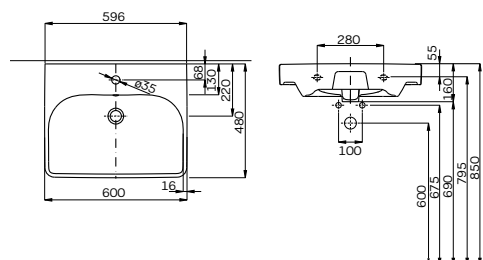

L92145000

2247

9,9

36

L92145900

3078

9,9

36

Крепится с помощью винтов.
Для комплектации с полупьедесталом
L97100 или шкафчиком 89433, 89434, 89525.
Может устанавливаться на столешницу.