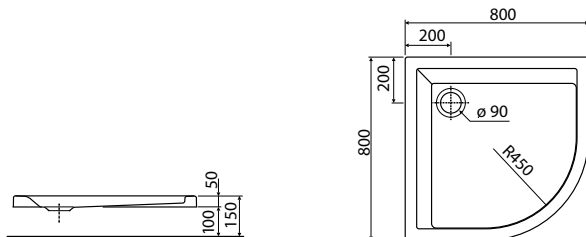

Ножки к поддону

XBN0780000

5265

9,0

15

SN6

621

–

1

АКРИЛОВЫЕ
ДУШЕВЫЕ
ПОДДОНЫ