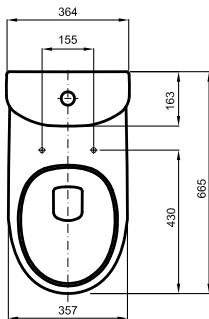

Модель №	Цена грн с НДС	Вес кг	Количество шт./паллета
М33200000	2031	20,0	8
М33220000	3072	20,0	8
М34010000	1740	11,0	36
М34012000	1740	11,0	36
М34011000	1848	11,0	36
М34013000	1848	11,0	36

NOVA PRO