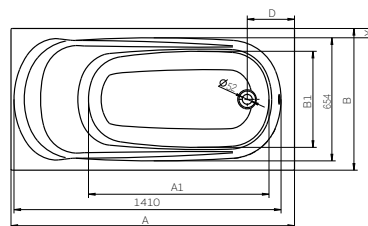

ПРЯМОУГОЛЬНЫЕ ВАННЫ

Модель №

Цена
грн с НДС

Вес
кг

Количество
шт./паллета

	A	B	A1	B1	D	A2	X	Y
XWP3850	1500	750	955	509	270	550	500	48
XWP3860	1600	750	1055	509	270	650	500	48
XWP3870	1700	800	1155	550	270	750	500	48

Ванна прямоугольная **SAGA**

150 X 75 см

глубина: 42 см, ёмкость: 167 л,

ванна + ноги SNO

XWP3850000*

3622

15,0

20

Ванна прямоугольная **SAGA**

160 X 75 см

глубина: 42 см, ёмкость: 181 л,

ванна + ноги SNO

XWP3860000*

3622

16,0

20

Ванна прямоугольная **SAGA**

170 X 80 см

глубина: 42 см, ёмкость: 212 л,

ванна + ноги SNO

XWP3870000*

3814

18,0

20