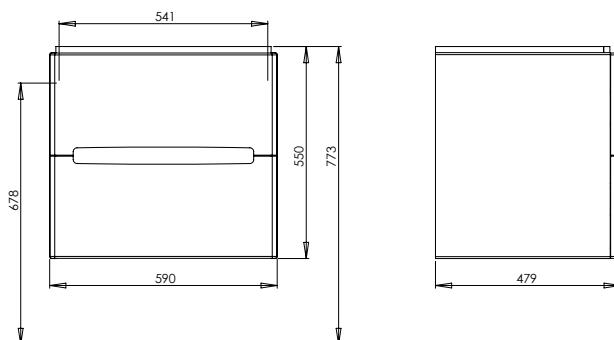

Шкафчик под умывальник

59 x 55 x 47,9 см

Цвет: белый глянец

2 выдвижных ящика с механизмом soft-close.
Для комплектации с умывальником 60 см L31960.

Возможность комплектации с двумя или четырьмя ножками (цена за 2 шт.)

В комплект входят:

- ручки - хром
- монтажный набор
- инструкция по монтажу

Опционально доступны ручки:

Цвет: венге
дуб