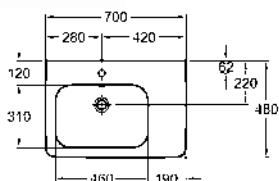

Умывальник асимметричный 70 см,
правый
с отверстием, с переливом
70 x 48 см

Крепится с помощью винтов.
Для комплектации с полупьедесталом
M27100 или шкафчиком 89456, 89466.
Может устанавливаться на столешницу
при монтаже в стену.

M21171000

7179

19,0

16

M21171900

7833

19,0

16