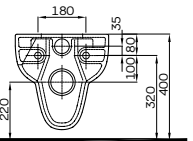

Унитаз подвесной Rimfree,

без внутреннего ободка

○
Для комплектации с сиденьем L90111, L90112