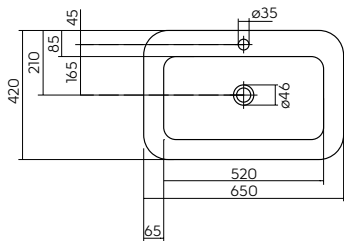

Умывальник прямоугольный 65 см

встраиваемый в столешницу,
с отверстием, без перелива
65 x 42 см

В комплекте слив с керамической крышкой и
шаблон для монтажа.

УМЫВАЛЬНИКИ

○ Продукт доступен с покрытием Reflex Kolo.