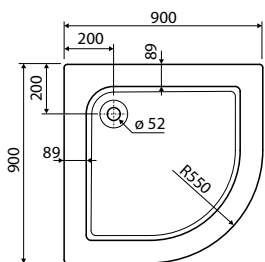

Ножки к поддонам

XBN1580000

3837

9,0

6

PBN0280000

2247

4,0

SN1

621

-

1

XBN1590000

4152

10,0

6

PBN0290000

2247

4,0

SN2

621

-

1

SN5

621

-

1

АКРИЛОВЫЕ
ДУШЕВЫЕ
ПОДДОНЫ