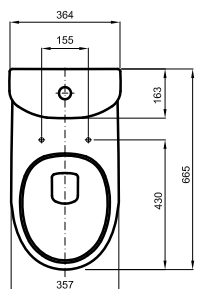

NOVA PRO

NOVA PRO

Компакт напольный,

состоит из:

Унитаз

с горизонтальным выпуском

Сливной бачок прямоугольный 6/3 л

с боковым подводом воды

Сиденье с крышкой твердое,
из материала Duroplast, петли металлические

Модель №

Цена
грн с НДС

Вес
кг

Количество
шт./паллета

M39020000

5154

35,0

6

Компакт напольный,

состоит из:

Унитаз

с горизонтальным выпуском

Сливной бачок прямоугольный 6/3 л

с нижним подводом воды

Сиденье с крышкой твердое,
из материала Duroplast, петли металлические

M39043000

5154

35,0

6

Компакт напольный,

состоит из:

Унитаз

с горизонтальным выпуском

Сливной бачок округлой формы 6/3 л

с боковым подводом воды

Сиденье с крышкой твердое,
из материала Duroplast, петли металлические

M39021000

5043

35,0

6

Компакт напольный,

состоит из:

Унитаз

с горизонтальным выпуском

Сливной бачок округлой формы 6/3 л

с нижним подводом воды

Сиденье с крышкой твердое,
из материала Duroplast, петли металлические

M39042000

5043

35,0

6