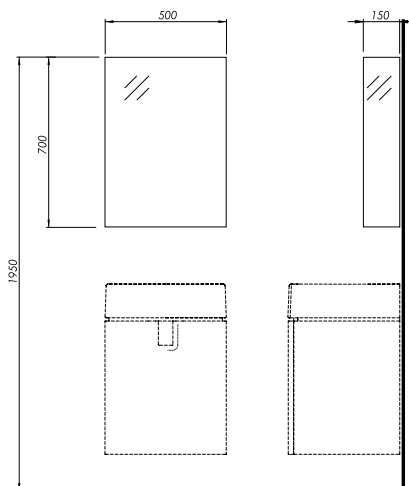

Шкафчик с зеркалом

50 x 70 x 15 см

Двери с зеркалом с механизмом soft-close.
2 регулируемые стеклянные полки.

Возможность монтажа дверей с левой или
правой стороны.