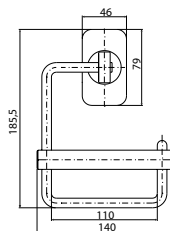

ПРОДУКТЫ ИЗ НЕРЖАВЕЮЩЕЙ СТАЛИ

LEHNEN EVOLUTION

Модель №

Цена
грн с НДС

Поручень откидной с держателем для туалетной бумаги

диаметр: $\varnothing$ 38 мм

длина: 600 мм

длина: 700 мм

длина: 850 мм

матовая нержавеющая сталь, с белыми элементами

В комплекте монтажный набор для твердой стены (кирпич, бетон).

	A
L30411001	600
L30412001	700
L30413001	850

L30411001

15581

L30412001

15855

L30413001

16207

Держатель для туалетной бумаги

Монтаж настенный 142 x 190 мм

матовая нержавеющая сталь, с белыми элементами

В комплекте монтажный набор для твердой стены (кирпич, бетон).

L31001001

3778

Держатель для туалетной щетки

длина: 372 мм

диаметр: $\varnothing$ 90 мм

В комплекте монтажный набор для твердой стены (кирпич, бетон).

L31031001

4154

ПРОДУКТЫ ИЗ
НЕРЖАВЕЮЩЕЙ
СТАЛИ