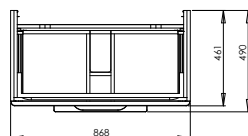

89437000	10842	38,5	2
89438000	10842	38,5	2
89527000	10842	38,5	2