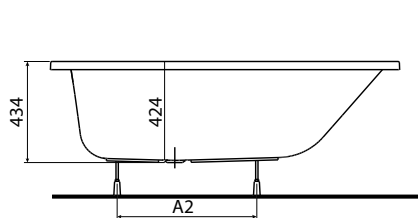

A	A1	A2	B	B1	B2	C	D
150x80	1500	944	570	800	450	579	534	299
160x90	1600	1046	660	900	512	665	586	318
170x90	1700	1130	750	900	519	650	636	315

**Стоимость ванны
не включает стоимость
подголовника**

SPLIT 170 x 90 см

глубина: 42 см, объем: 218 л
ширина дна: 51,9 см

ванна правая + ноги SNO

XWA1670000

6564

20,5

3

ванна левая + ноги SNO

XWA1671000

6564

20,5

3

Панель для ванны SPLIT 170

высота: 55 см

правая фронтальная

PWA1670000

3609

4,4

**

левая фронтальная

PWA1671000

3609

4,4

**

боковая

универсальная

PWA1672000

2361

1,4

**

Дополнительно может комплектоваться
ширмами на ванны Split

Подголовник - серый
материал: вспененный полиуретан

SP011

657

-

1

Для асимметричных ванн
Split 150, 170 и 180 см

УГЛОВЫЕ И
АСИММЕТРИЧНЫЕ
ВАННЫ