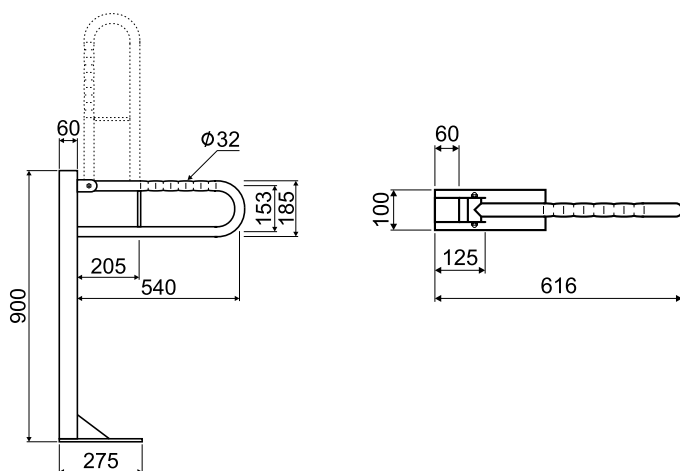

- гладкий
- волнистый
- матовый

L1061401

16308

L1061402

16308

L1061404

18665

В комплекте крепления.