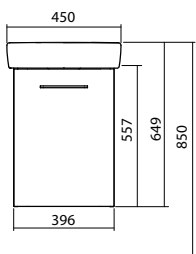

NOVA PRO PICO

NOVA PRO

Комплект 45 см

состоит из:

Умывальник прямоугольный
с отверстием с правой стороны,
45 x 25 см

Шкафчик под умывальник
39,6 x 55,7 x 20,1 см

Цвет: белый глянец

серый ясень

Двери с механизмом soft-close.
1 нерегулируемая полка из ДСП.

В комплект входят:

- монтажный набор
- инструкция по монтажу
- ручки

Дополнительно комплектуется 2
хромированными ножками
(цена за 2 шт.)

Модель №

Цена
грн с НДС

Вес
кг

Количество
шт./паллета

M39003000

4101

16,5

5

M39009000

4101

16,5

5

99428000

654

0,5

1