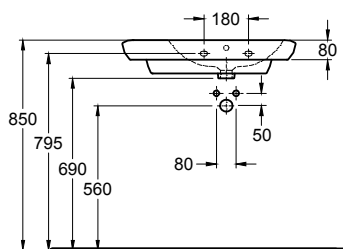

Умывальник асимметричный 70 см,
левый
с отверстием, с переливом
70 x 48 см

Крепится с помощью винтов.
Для комплектации с полупьедесталом
M27100 или шкафчиком 89456, 89466.
Может устанавливаться на столешницу
при монтаже в стену.

M21170000

7179

19,0

16

M21170900

7833

19,0

16