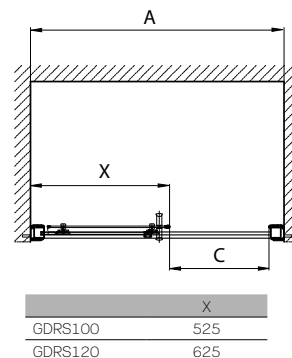

Модель №	Описание		A Возможность регулирования [мм]	C Ширина входа [мм]	H Высота [мм]	Цена грн с НДС	Вес кг	Количество шт./ паллета
	Тип стекла	Цвет профиля						
GDRS10222003	стекло прозрачное ○	серебряный блеск	950-1000	375	1900	9369	35,0	12
GDRS10205003	стекло PRISMATIC	серебряный блеск	950-1000	375	1900	10320	35,0	12
GDRS12222003A часть 1/2	стекло прозрачное ○	серебряный блеск	1150-1200	475	1900	4866	25,0	12
GDRS12222003B часть 2/2						4866	20,0	12
GDRS12205003A часть 1/2	стекло PRISMATIC	серебряный блеск	1150-1200	475	1900	5601	25,0	12
GDRS12205003B часть 2/2						5601	20,0	12
Дополнительно A60600CP	Удлиняющий профиль 30 мм	серебряный блеск	-	-	-	2094	-	-

Возможность монтажа со входом с правой или левой стороны.

Рекомендуется комплектовать поддонами:

		Цена грн с НДС
GDRS10:		
РАСЫФИК 100/100	ХВК0710000	5535
РАСЫФИК 100/80	ХВР0718000	5436
РАСЫФИК 100/90	ХВР0719000	5535
GDRB12:		
РАСЫФИК 120/80	ХВР0780000	5817
РАСЫФИК 120/90	ХВР0729000	7542