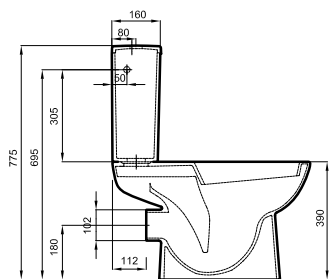

NOVA PRO

NOVA PRO

Компакт напольный,

состоит из:

Унитаз

с горизонтальным выпуском

Сливной бачок прямоугольный 6/3 л

с боковым подводом воды

Сиденье с крышкой твердое,
из материала Duroplast, петли металлические

Модель №

Цена
грн с НДС

Вес
кг

Количество
шт./паллета

M39020000

5154

35,0

6

Компакт напольный,

состоит из:

Унитаз

с горизонтальным выпуском

Сливной бачок прямоугольный 6/3 л

с нижним подводом воды

Сиденье с крышкой твердое,
из материала Duroplast, петли металлические

M39043000

5154

35,0

6

Компакт напольный,

состоит из:

Унитаз

с горизонтальным выпуском

Сливной бачок округлой формы 6/3 л

с боковым подводом воды

Сиденье с крышкой твердое,
из материала Duroplast, петли металлические

M39021000

5043

35,0

6

Компакт напольный,

состоит из:

Унитаз

с горизонтальным выпуском

Сливной бачок округлой формы 6/3 л

с нижним подводом воды

Сиденье с крышкой твердое,
из материала Duroplast, петли металлические

M39042000

5043

35,0

6