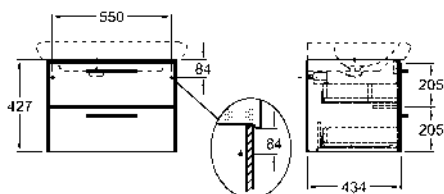

60 x 42,7 x 43,4 см

Цвет: белый глянец

серый глянец

2 ящика с механизмом плавного закрывания,
2 хромированные ручки

В комплекте:

- монтажный набор
- инструкция монтажа

Для комплектации с умывальником 70 см,
M21170, M21171.**89456000**