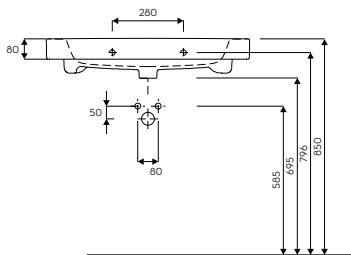

Умывальник 80 см,
с отверстием, с переливом
80 x 48,5 см

Крепится с помощью винтов.

Для комплектации со шкафчиком 89426,
сифоном декоративным 151.034.21.1,
151.034.11 1 или сливным клапаном
push-open 99111.
Возможна установка на столешницу с
пристенным монтажом.