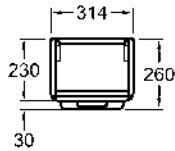

Шкафчик под умывальник

31,4 x 45,4 x 23,1 см

Цвет: белый глянец
серый глянец

Двери с механизмом плавного закрывания, хромированные ручки

Возможность монтажа двери с левой или правой стороны.

В комплекте:
- монтажный набор
- инструкция монтажа

Для комплектации с умывальником 40 см, M22440, M22441.

Модель №

Цена
грн с НДС

Вес
кг

Количество
шт./паллета

89453000

5325

5,6

5

89463000

5325

5,6

5