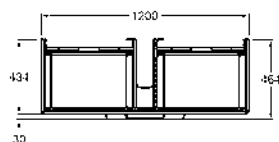

Модель №

Цена
грн с НДС

Вес
кг

Количество
шт./паллета

89459000

10272

16,0

5

89469000

10272

16,0

5

89461000

12867

24,0

5

89471000

12867

24,0

5