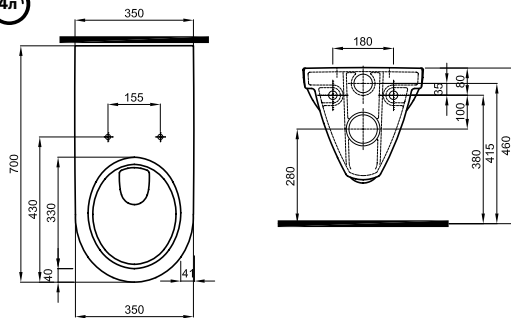

16

152.170.16.1

-

-

1

Унитаз подвесной Rimfree для людей с инвалидностью,
без ободка
длина 70 см, высота монтажа 46 см

Для комплектации с сиденьем с крышкой 60114 или сиденьем M30102

При монтаже подвесного унитаза обязательна покупка отводящей трубы Geberit 1 м