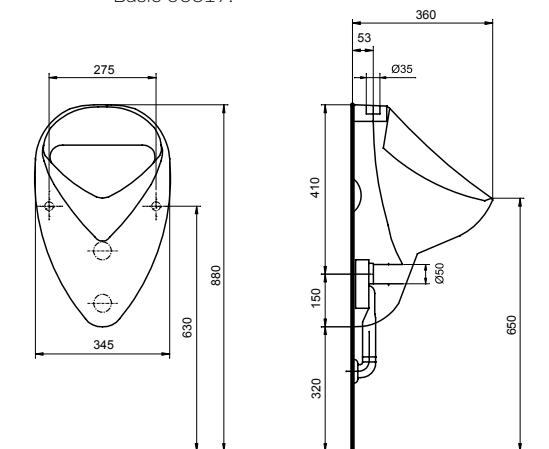

NOVA PRO

NOVA PRO

Писсуар FELIX

Верхний подвод воды, выпуск вертикальный/горизонтальный

Для комплектации с ситечком A96001, с сифоном для писсуара 152.983.00.1 или 152.984.00.1, сливным клапаном Schellomat Basic 96017.