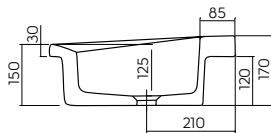

Умывальник прямоугольный 65 см

встраиваемый в столешницу,
с отверстием, без перелива
65 x 42 см

В комплекте слив с керамической крышкой и
шаблон для монтажа.

УМЫВАЛЬНИКИ

○ Продукт доступен с покрытием Reflex Kolo.