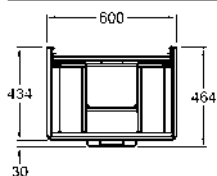

Шкафчик под умывальник

60 x 42,7 x 43,4 см

Цвет: белый глянец

серый глянец

2 ящика с механизмом плавного закрывания,
2 хромированные ручки

В комплекте:

- монтажный набор
- инструкция монтажа

Для комплектации с умывальником 70 см,
M21170, M21171.