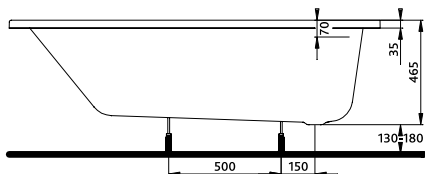

Ванна асимметричная
SPRING 160 x 100 см
глубина: 46,5 см, ёмкость: 190 л,
ванна правая + ноги SN7

ванна правая + ноги SN7
в комплекте с сифоном Geberit
150.520.21.1.

ванна левая + ноги SN7

ванна левая + ноги SN7
в комплекте с сифоном Geberit
150.520.21.1.

**Панель универсальная для ванны
SPRING**

XWA3060000*	5168	19,0	20
XWA306000G*	6072	19,0	20
XWA3061000*	5168	19,0	20
XWA306100G*	6072	19,0	20
PWA3060000*	2439	-	-