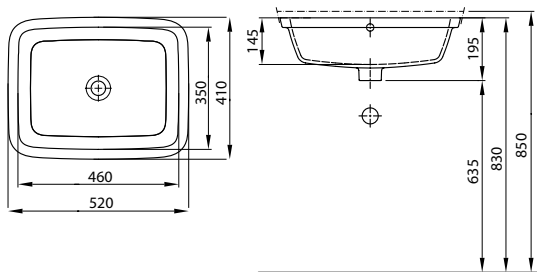

STYLE

Керамика доступна с покрытием  KOLO

STYLE

Умывальник встраиваемый под столешницу,

без отверстия, перелив спереди
52 x 41 см

внутренний размер: 46 x 35 см
наружный размер: 52 x 41 см

В комплекте шаблон для монтажа и монтажный набор.