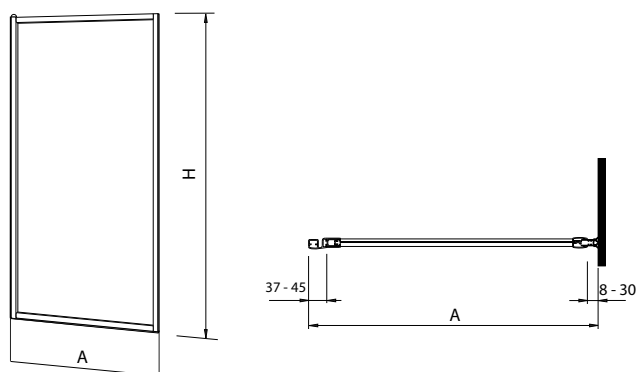

GEO 6

Серия доступна с покрытием Reflex Kolo

Боковая стенка с релингом 80 см и 90 см.

Возможна установка с раздвижными дверями, дверями pivot и bifold из серии Geo 6.

Модель №	Описание		А Возможность регулирования [мм]	С Ширина входа [мм]	Н Высота [мм]	Цена грн с НДС	Вес кг	Количество шт./ паллета
	Тип стекла	Цвет профиля						
GSKS80222003	стекло прозрачное	○ серебряный блеск	770-795	-	1900	7353	29,6	12
GSKS80205003	стекло PRISMATIC	серебряный блеск	770-795	-	1900	8073	29,6	12
GSKS90222003	стекло прозрачное	○ серебряный блеск	870-895	-	1900	8028	33,0	12
GSKS90205003	стекло PRISMATIC	серебряный блеск	870-895	-	1900	8814	33,0	12

Рекомендуется комплектовать поддонами:

		Цена грн с НДС			Цена грн с НДС
GDRB80:			GDRB90:		
PACYFIK	XBK0780000	5265	PACYFIK	XBK0790000	5436
STANDARD PLUS	XBK1480000	5058	STANDARD PLUS	XBK1490000	5331
STANDARD PLUS	XBK1580000	3837	STANDARD PLUS	XBK1590000	4152
DEEP	XBK0380000	4776	DEEP	XBK0390000	5331
FIRST	XBK1680000	3291	FIRST	XBK1690000	3600