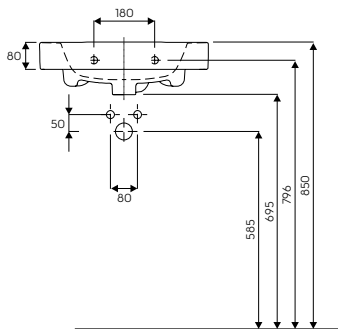

Умывальник 50 см,
с отверстием, с переливом
50 x 40 см

Крепится с помощью винтов.

Для комплектации со шкафчиком 89424,
сифоном декоративным 151.034.21.1,
151.034.11 и сливным клапаном push-open
99111.
Возможна установка на столешницу с
пристенным монтажом.