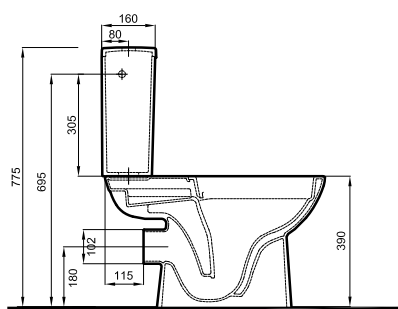

Rimfree

Компакт напольный,
состоит из:
Унитаз Rimfree
с горизонтальным выпуском
Сливной бачок прямоугольный 6/3 л
с боковым подводом воды
Сиденье с крышкой твердое, soft-close,
из материала Duroplast, петли металлические

Модель №	Цена грн с НДС	Вес кг	Количество шт./паллета
M39038000	6033	35,0	6
M39045000	6033	35,0	6
M39039000	5931	35,0	6
M39044000	5931	35,0	6

Компакт напольный,
состоит из:
Унитаз Rimfree
с горизонтальным выпуском
Сливной бачок прямоугольный 6/3 л
с нижним подводом воды
Сиденье с крышкой твердое, soft-close,
из материала Duroplast, петли металлические

Компакт напольный,
состоит из:
Унитаз Rimfree
с горизонтальным выпуском
Сливной бачок округлой формы 6/3 л
с боковым подводом воды
Сиденье с крышкой твердое, soft-close,
из материала Duroplast, петли металлические

Компакт напольный,
состоит из:
Унитаз Rimfree
с горизонтальным выпуском
Сливной бачок округлой формы 6/3 л
с нижним подводом воды
Сиденье с крышкой твердое, soft-close,
из материала Duroplast, петли металлические