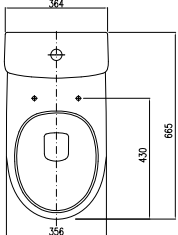

1

NOVA PRO

Компакт напольный для людей с инвалидностью, состоит из:

Унитаз

с горизонтальным выпуском, высота 46 см

Сливной бачок округлой формы 6/3 л

Сливной бачок прямоугольный 6/3 л

Для комплектации с сиденьем с крышкой 60114 или сиденьем M30102