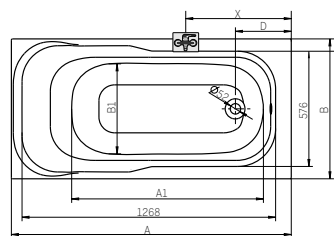

ПРЯМОУГОЛЬНЫЕ ВАННЫ

Модель №

Цена
грн с НДС

Вес
кг

Количество
шт./паллета

	A	B	A1	B1	D	A2	X	Y
XWP354000N	1400	700	650	450	280	500	280	62
XWP355000N	1500	700	750	450	280	600	280	62
XWP356000N	1600	700	850	450	280	700	280	62
XWP357000N	1700	700	950	450	280	800	280	62

Ванна прямоугольная **SENSA**

140 X 70 см

глубина: 39 см, ёмкость: 126 л.

XWP354000N*

2564

13,5

20

Ножки для ванны SNO

PPG0101000*

232

-

-

Ванна прямоугольная **SENSA**

150 X 70 см

глубина: 39 см, ёмкость: 139 л.

XWP355000N*

2735

14,5

20

Ножки для ванны SNO

PPG0101000*

232

-

-

Ванна прямоугольная **SENSA**

160 X 70 см

глубина: 39 см, ёмкость: 152 л.

XWP356000N*

2772

15,5

20

Ножки для ванны SNO

PPG0101000*

232

-

-

Ванна прямоугольная **SENSA**

170 X 70 см

глубина: 39 см, ёмкость: 165 л.

XWP357000N*

2927

16,0

20

Ножки для ванны SNO

PPG0101000*

232

-

-