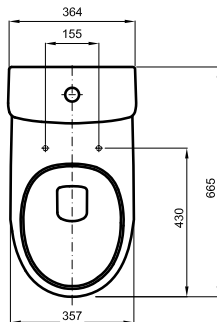

Модель №	Цена грн с НДС	Вес кг	Количество шт./паллета
М33200000	2031	20,0	8
М33220000	3072	20,0	8
М34010000	1740	11,0	36
М34012000	1740	11,0	36
М34011000	1848	11,0	36
М34013000	1848	11,0	36

NOVA PRO