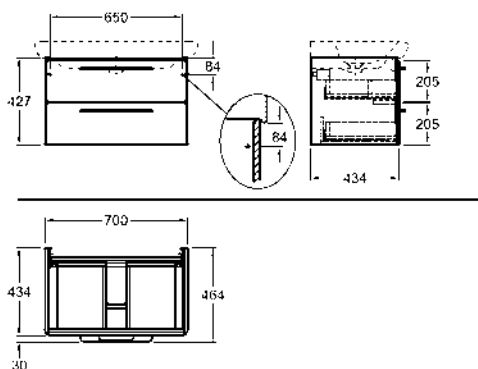

70 x 42,7 x 43,4 см

Цвет: белый глянец

серый глянец

2 ящика с механизмом плавного закрывания,
2 хромированные ручки

В комплекте:
- монтажный набор
- инструкция монтажа

Для комплектации с умывальником 80 см,
M21180.