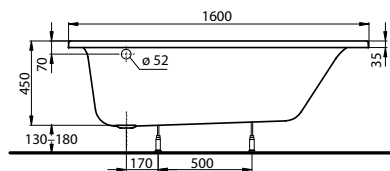

АСИММЕТРИЧНЫЕ ВАННЫ

Модель №

Цена
грн с НДС

Вес
кг

Количество
шт./паллета

правая

левая

УСИЛЕННЫЕ БОРТЫ