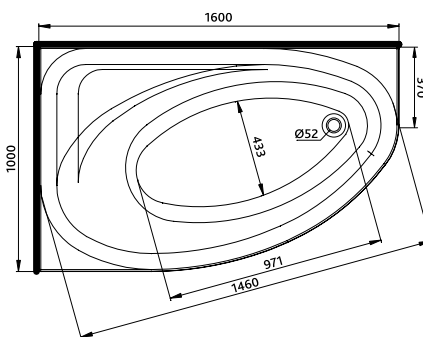

Ванна асимметричная
SPRING 160 x 100 см
глубина: 46,5 см, ёмкость: 190 л,
ванна правая + ноги SN7

ванна правая + ноги SN7
в комплекте с сифоном Geberit
150.520.21.1.

ванна левая + ноги SN7

ванна левая + ноги SN7
в комплекте с сифоном Geberit
150.520.21.1.

**Панель универсальная для ванны
SPRING**

XWA3060000*	5168	19,0	20
XWA306000G*	6072	19,0	20
XWA3061000*	5168	19,0	20
XWA306100G*	6072	19,0	20
PWA3060000*	2439	-	-