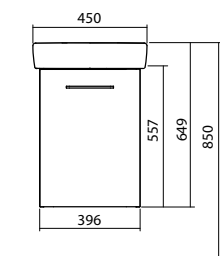

Комплект 45 см,

состоит из:

Умывальник прямоугольный

с отверстием с правой стороны, 45 x 25 см

Шкафчик под умывальник

39,6 x 55,7 x 20,1 см

Цвет: белый глянец

серый ясень

Двери с механизмом soft-close.
1 нерегулируемая полка из ДСП.

В комплект входят:

- монтажный набор
- инструкция по монтажу
- ручки

Дополнительно комплектуется 2
хромированными ножками (цена за 2 шт.)

Модель №

Цена
грн с НДС

Вес
кг

Количество
шт./паллета

M39003000

4101

16,5

5

M39009000

4101

16,5

5

99428000

654

0,5

1