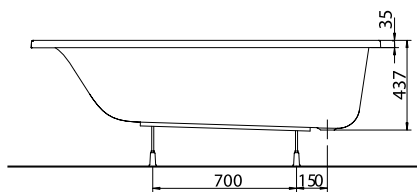

левая

Ванна асимметричная
MIRRA 170 X 110 см
глубина: 42 см, ёмкость: 264 л,

ванна правая + ноги SN8

ванна правая + ноги SN8 + подголовник

ванна левая + ноги SN8

ванна левая + ноги SN8 + подголовник

**Панель универсальная для ванны
Mirra**

XWA3370000*

6182

25,0

20

XWA3370001*

6851

25,0

20

XWA3371000*

6182

25,0

20

XWA3371001*

6851

25,0

20

PWA3370000*

2940

8,0

30