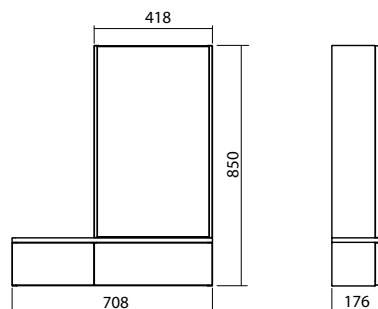

Модель №

Цена
грн с НДС

Вес
кг

Количество
шт./паллета

88433000

5730

17,0

5

88442000

5730

17,0

5

Боковая панель для умывальника 50 см

41,8 x 30 x 1,9 см

Цвет: белый глянец

В комплект входят:

- монтажный набор
- инструкция по монтажу

88447000

873

1,0

1

Боковая панель для умывальника 55 см

46,4 x 30 x 1,9 см

Цвет: белый глянец

В комплект входят:

- монтажный набор
- инструкция по монтажу

88448000

912

1,5

1

Боковая панель для умывальника 60 см

49,3 x 30 x 1,9 см

Цвет: белый глянец

В комплект входят:

- монтажный набор
- инструкция по монтажу

88449000

972

2,0

1