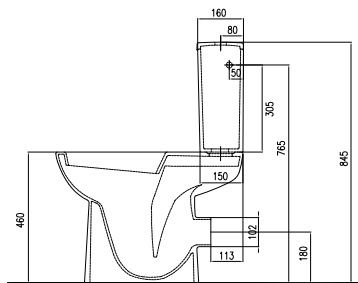

1

NOVA PRO

Компакт напольный для людей с инвалидностью, состоит из:

Унитаз

с горизонтальным выпуском, высота 46 см

Сливной бачок округлой формы 6/3 л

Сливной бачок прямоугольный 6/3 л

Для комплектации с сиденьем с крышкой 60114 или сиденьем M30102