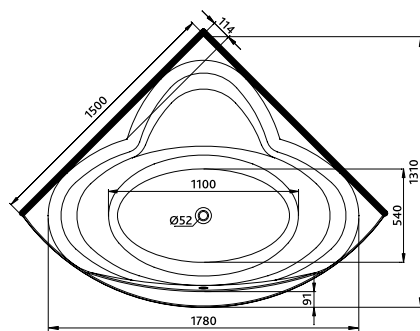

8,0

20

ОВАЛЬНЫЕ
ВАННЫ

УГЛОВЫЕ ВАННЫ

Модель №

Цена
грн с НДС

Вес
кг

Количество
шт./паллета