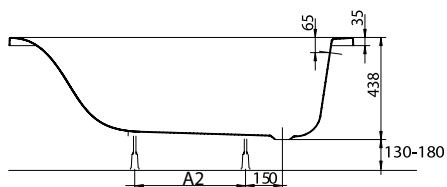

ПРЯМОУГОЛЬНЫЕ ВАННЫ

Модель №

Цена
грн с НДС

Вес
кг

Количество
шт./паллета

	A	B	A1	B1	D	A2	X	Y
XWP3340	1400	700	890	290	290	450	500	60
XWP3350	1500	750	990	340	290	550	500	60
XWP3360	1600	750	1090	340	290	650	500	60
XWP3370	1700	800	1190	390	290	750	500	60

Ванна прямоугольная **MIRRA**

140 X 70 см

глубина: 42 см, ёмкость: 148 л,

ванна + ноги SNO

XWP3340000*

3333

15,0

20

ванна + ноги SNO + подголовник SP006

XWP3340001*

4099

15,0

20

Ванна прямоугольная **MIRRA**

150 X 75 см

глубина: 42 см, ёмкость: 179 л,

ванна + ноги SNO

XWP3350000*

3592

17,5

20

ванна + ноги SNO + подголовник SP006

XWP3350001*

4378

18,5

20

Дополнительно комплектуется ширмой для ванны Niven

Ванна прямоугольная **MIRRA**

160 X 75 см

глубина: 42 см, ёмкость: 195 л,

ванна + ноги SNO

XWP3360000*

3592

18,5

20

ванна + ноги SNO + подголовник SP006

XWP3360001*

4378

18,5

20

Дополнительно комплектуется ширмой для ванны Niven

Ванна прямоугольная **MIRRA**

170 X 80 см

глубина: 42 см, ёмкость: 230 л,

ванна + ноги SNO

XWP3370000*

3777

19,5

20

ванна + ноги SNO + подголовник SP006

XWP3370001*

4536

19,5

20

Дополнительно комплектуется ширмой для ванны Niven

*Продукты украинского производства.