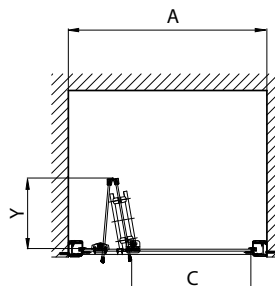

**Двери в нишу bifold 80 см и 90 см.
Возможна установка с боковой стенкой Geo 6.**

	Y
GDRB80	275
GDRB90	324

Модель №	Описание		A Возможность регулирования [мм]	C Ширина входа [мм]	H Высота [мм]	Цена грн с НДС	Вес кг	Количество шт./ паллета
	Тип стекла	Цвет профиля						
GDRB80222003	стекло прозрачное	○ серебряный блеск	750 - 800	465	1900	9846	31,0	12
GDRB80205003	стекло PRISMATIC	серебряный блеск	750 - 800	465	1900	10803	31,0	12
GDRB90222003	стекло прозрачное	○ серебряный блеск	850-900	551	1900	10170	34,0	12
GDRB90205003	стекло PRISMATIC	серебряный блеск	850-900	551	1900	11154	34,0	12
Дополнительно A60600CP	Удлиняющий профиль 30 мм	серебряный блеск	-	-	-	2094	-	-

Возможность монтажа со входом с правой или левой стороны.

Рекомендуется комплектовать поддонами:

		Цена грн с НДС			Цена грн с НДС
GDRB80:			GDRB90:		
PACYFIK	XBK0780000	5265	PACYFIK	XBK0790000	5436
STANDARD PLUS	XBK1480000	5058	STANDARD PLUS	XBK1490000	5331
STANDARD PLUS	XBK1580000	3837	STANDARD PLUS	XBK1590000	4152
DEEP	XBK0380000	4776	DEEP	XBK0390000	5331
FIRST	XBK1680000	3291	FIRST	XBK1690000	3600

○ Продукт доступен с покрытием Reflex KoLo.

ВНИМАНИЕ! Фактический размер кабины определяет диапазон регулировки модели