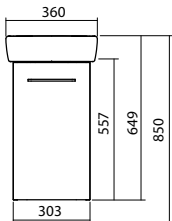

NOVA PRO PICO

МЕБЕЛЬ ИЗ
ВЛАГОСТОЙКОЙ
ПЛИТЫ

Комплект 36 см,
состоит из:
Умывальник прямоугольный
36 x 28 см
Шкафчик под умывальник
30,3 x 55,7 x 22,9 см

Цвет: белый глянец
серый ясень

Двери с механизмом soft-close.
1 нерегулируемая полка из ДСП.

В комплект входят:
- монтажный набор
- инструкция по монтажу
- ручки

Дополнительно комплектуется 2
хромированными ножками
(цена за 2 шт.)

Модель №	Цена грн с НДС	Вес кг	Количество шт./паллета
M39001000	3699	14,0	5
M39007000	3699	14,0	5
99428000	654	0,5	1