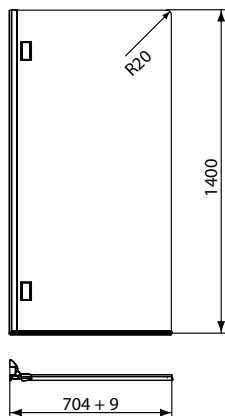

Ширма на ванну односекционная

70 x 140 см

лево- и правосторонняя

радиус поворота петли 180°

На рисунке ширма левосторонняя

Ширмы для комплектации с ваннами шириной от 75 см.

Модель №	Описание		А Возможность регулирования [мм]	С Ширина входа [мм]	Н Высота [мм]	Цена грн с НДС	Вес кг	Количество шт./ паллета
	Тип стекла	Цвет профиля						
FPNF70222008L	стекло прозрачное	○ хром / серебряный блеск	704-713	700	1400	16824	22,0	8
FPNF70222008R	стекло прозрачное	○ хром / серебряный блеск	704-713	700	1400	16824	22,0	8