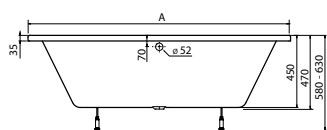

A	B	A1	B1	D	X	Y
XWP1171	1700	750	1085	467	280	500	80
XWP1181	1800	800	1185	517	280	500	80

МОДО 170 x 75 см

центральный слив

глубина: 45 см, ёмкость 220 л
ширина дна: 46,7 см

ванна + ножки SN7

XWP1171000

4434

18,0

3

Дополнительно может комплектоваться ширмой на ванну Niven

МОДО 180 x 80 см

центральный слив

глубина: 45 см, ёмкость 264 л
ширина дна: 51,7 см

ванна + ножки SN7

XWP1181000

4578

20,5

3

Дополнительно может комплектоваться ширмой на ванну Niven

ПРЯМОУГОЛЬНЫЕ
ВАННЫ