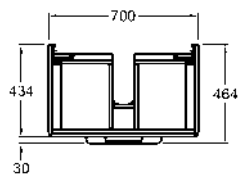

89457000

8205

14,0

5

89467000

8205

14,0

5