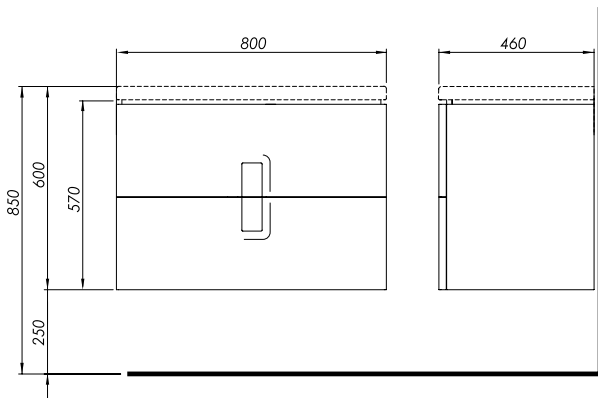

**Шкафчик под умывальник
с двумя выдвижными ящиками**

80 x 57 x 46 см

Цвет:
белый глянец

серебряный графит

черный матовый

2 ящика с механизмом soft-close.
2 ручки (хромированные в модели белый глянец
и серебряный графит, черные в модели черный
матовый).

В комплекте:
– монтажный набор
– инструкция по монтажу

Для комплектации с умывальником 80 см
L51980

Возможность комплектации с ножками хром 25 см
при сочетании шкафчика и умывальника с
тонким бортом (цена за 2 шт.)

Модель №	Цена грн с НДС	Вес кг	Количество шт./паллета
89553000	8736	32,0	5
89554000	9645	32,0	5
89555000	9645	32,0	5
99656000	168	0,5	1