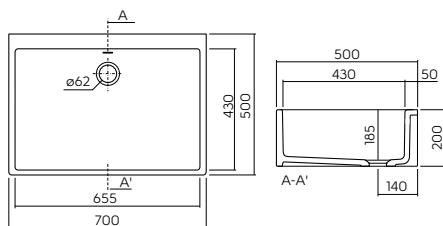

1248

-

1

Мойка керамическая 70 x 50 см

В комплекте система слива-перелива.

Возможна установка на столешницу с пристенным монтажом.

5230000

6564