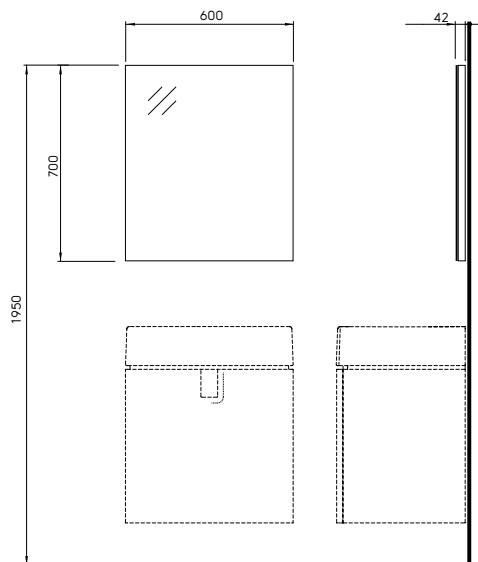

Зеркало
60 x 70 x 4,2 см

Модель №

Цена
грн с НДС

Вес
кг

Количество
шт./паллета

88458000

2076

8,0

5