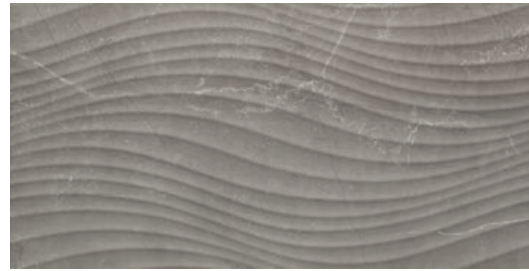

Plytka ścienna/wall tile
Gobi grey desert
608 × 308 mm 1,12 m²