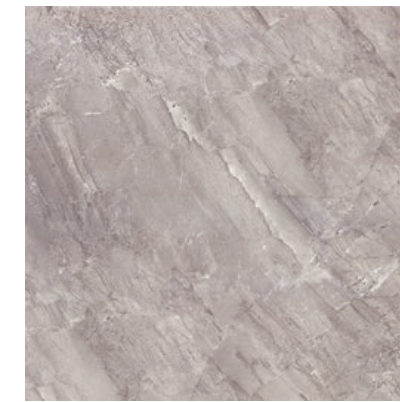

Płytki podłogowa/floor tile
Obsydian grey
448 × 448/8,5 mm 1,6 m²

płytki/tile	wymary (mm) dimensions in mm			
		szt./pcs	m²	kg
Płytki ścienna/wall tile Obsydian white, grey	598 × 298	6	1,07	18,62
Dekor ścienny/wall decoration Obsydian white, grey	598 × 298	6	1,07	18,8
Mozaika ścienna/wall mosaic Obsydian white, grey	298 × 298	9	0,8	11,9
Listwa ścienna/wall border Obsydian white, grey	598 × 98	10	0,59	10,3
Listwa ścienna/wall border Steel 10 POLYSK	598 × 15	18	0,16	3,44
Płytki podłogowa/floor tile Obsydian white, grey	448 × 448/8,5	8	1,6	30,2