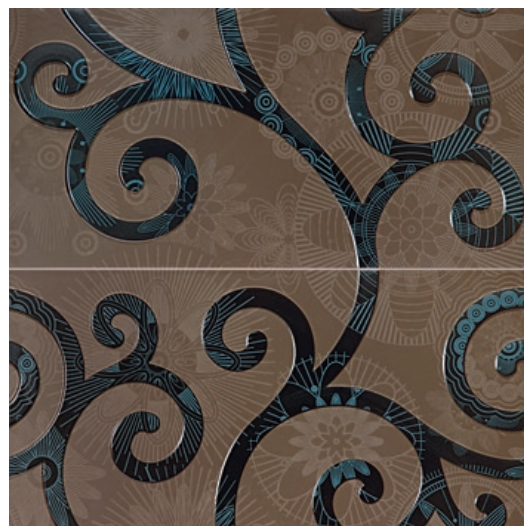

Dekor ścienny 2-elementowy/2-element wall decoration
Elle blue
2 * 598 × 298 mm 3 szt./pcs