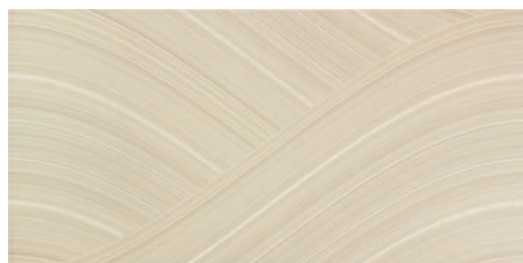

Dekor ścienny/wall decoration
Helium wave
598 x 298 mm 6 szt./pcs