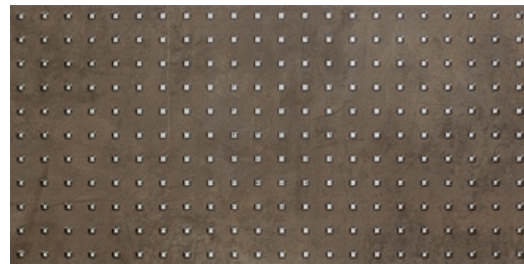

Płytki ścienna/wall tile
Palacio brown
598 × 298 mm 1,07 m²

Płytki ścienna/wall tile
Palacio beige
598 × 298 mm 1,07 m²

Mozaika ścienna/wall mosaic
Palacio brown
298 × 298 mm 9 szt./pcs

Mozaika ścienna/wall mosaic
Palacio beige
298 × 298 mm 9 szt./pcs