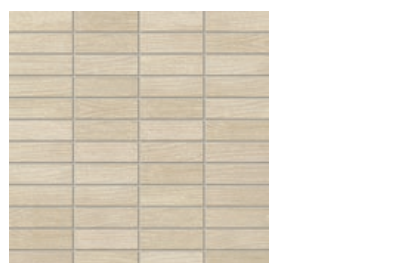

Mozaika ścienna/wall mosaic
Ilma beige
298 × 298 mm 11 szt./pcs