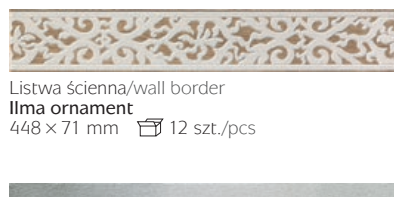

Listwa ścienna/wall border
Ilma ornament
448 × 71 mm 12 szt./pcs