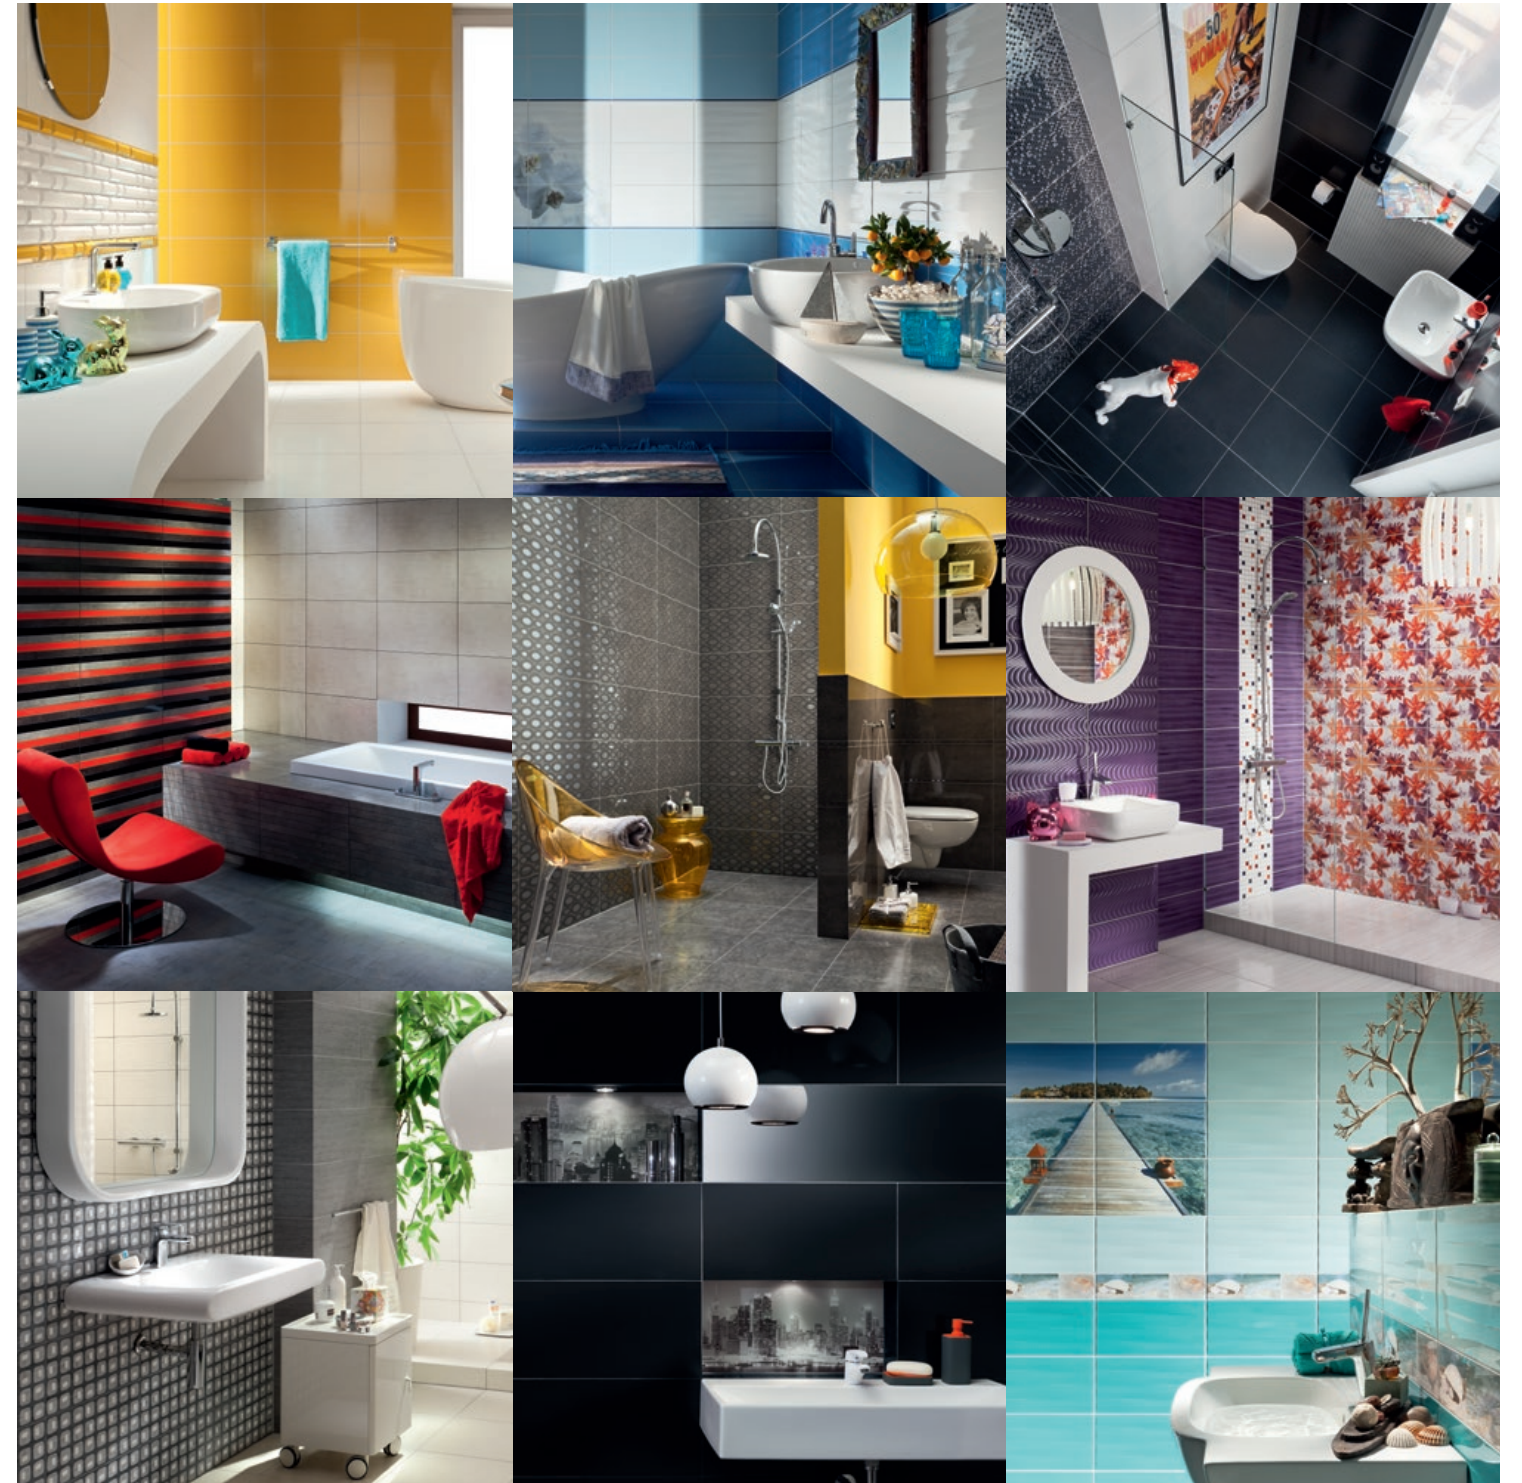

MOCNY AKCENT, JEŚLI NIE BOISZ SIĘ EKSPERYMENTOWAĆ

ZNAK ROZPOZNAWCZY: SIŁA KOLORU / ODWAŻNE STYLIZACJE /
MOCNE DODATKI / NIESZABLONOWOŚĆ / PRZEWAGA DEKORACJI /
KONTRAST / CIEMNE TONACJE

A STRONG ELEMENT IF YOU ARE NOT AFRAID OF EXPERIMENTING

THE LANDMARK: THE POWER OF COLOUR / AUDACIOUS ARRANGEMENTS / ROBUST ACCESSORIES / OUT-OF-THE-BOX THINKING / MAJORITY OF DECORATIONS / CONTRAST / DARK TONES