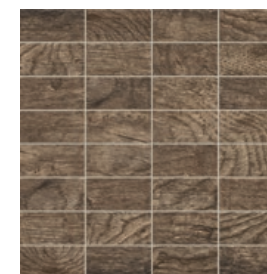

Mozaika ścienna/wall mosaic
Traviata brown
303 × 308 mm 10 szt./pcs