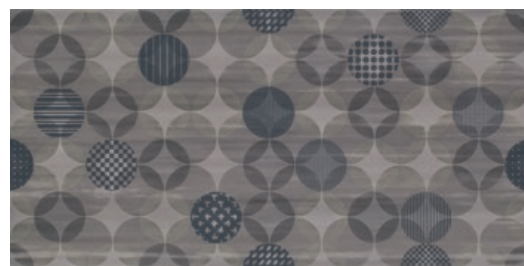

Płytki ścienna/wall tile
Ashen 1
598 × 298 mm 1,07 m²

Płytki ścienna/wall tile
Ashen 2
598 × 298 mm 1,07 m²

Dekor ścienny/wall decoration
Ashen 5
598 × 298 mm 6 szt./pcs

Dekor ścienny/wall decoration
Ashen 6
598 × 298 mm 6 szt./pcs