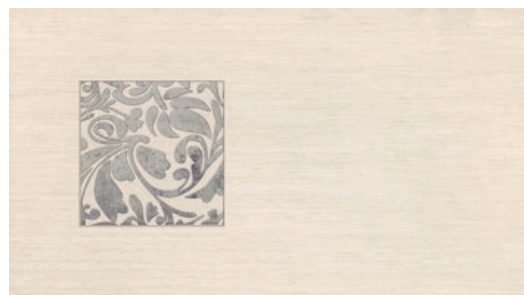

Dekor ścienny/wall decoration
Elegant Natur 1
600 × 333 mm 5 szt./pcs