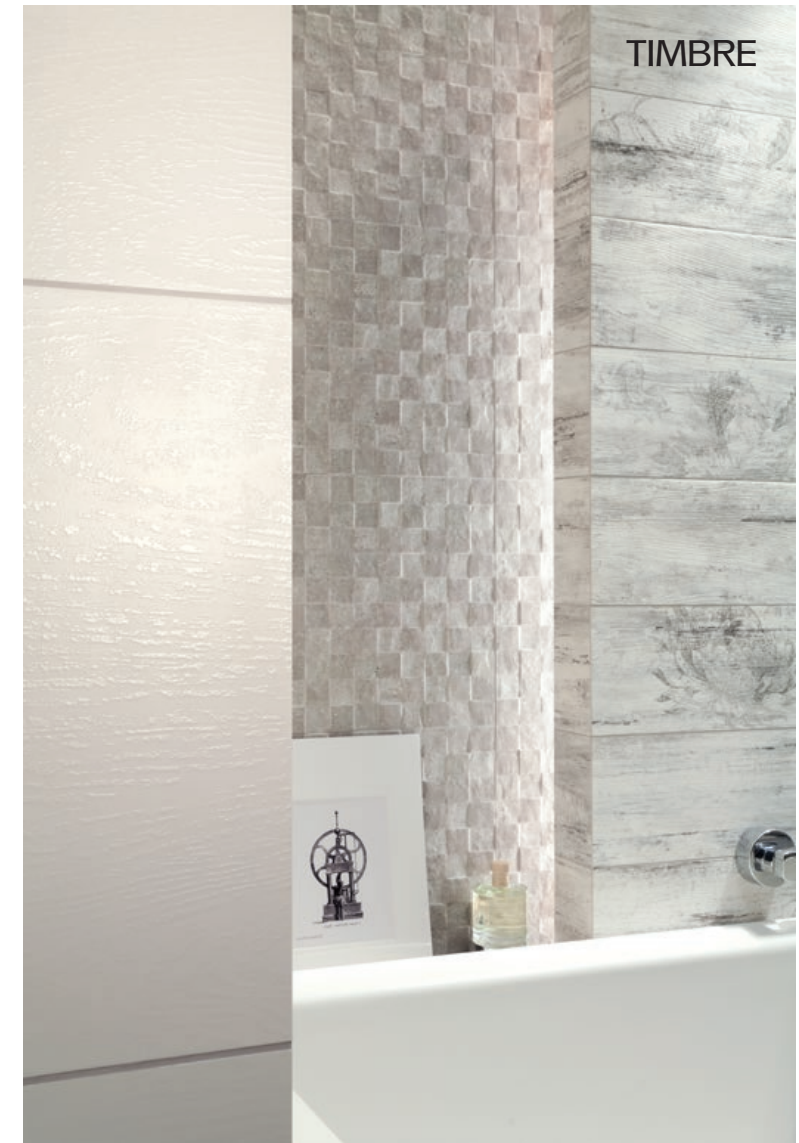

TIMBRE

Sposób, w jaki ceramika imituje drewniane faktury, zachwyca lekkością i finezyjną formą. Dzięki monochromatycznej aranżacji surowa kamienna kostka doskonale odnajduje się w sąsiedztwie bielonego drewna, tu i ówdzie ozdobionego delikatnym rysunkiem kwiatu.

The way in which ceramics imitate wood textures delights with its lightness and finesse. The black and white arrangement of the rustic stone blocks perfectly combines with the adjacent bleached wood with effortlessly scattered delicate flower motifs.