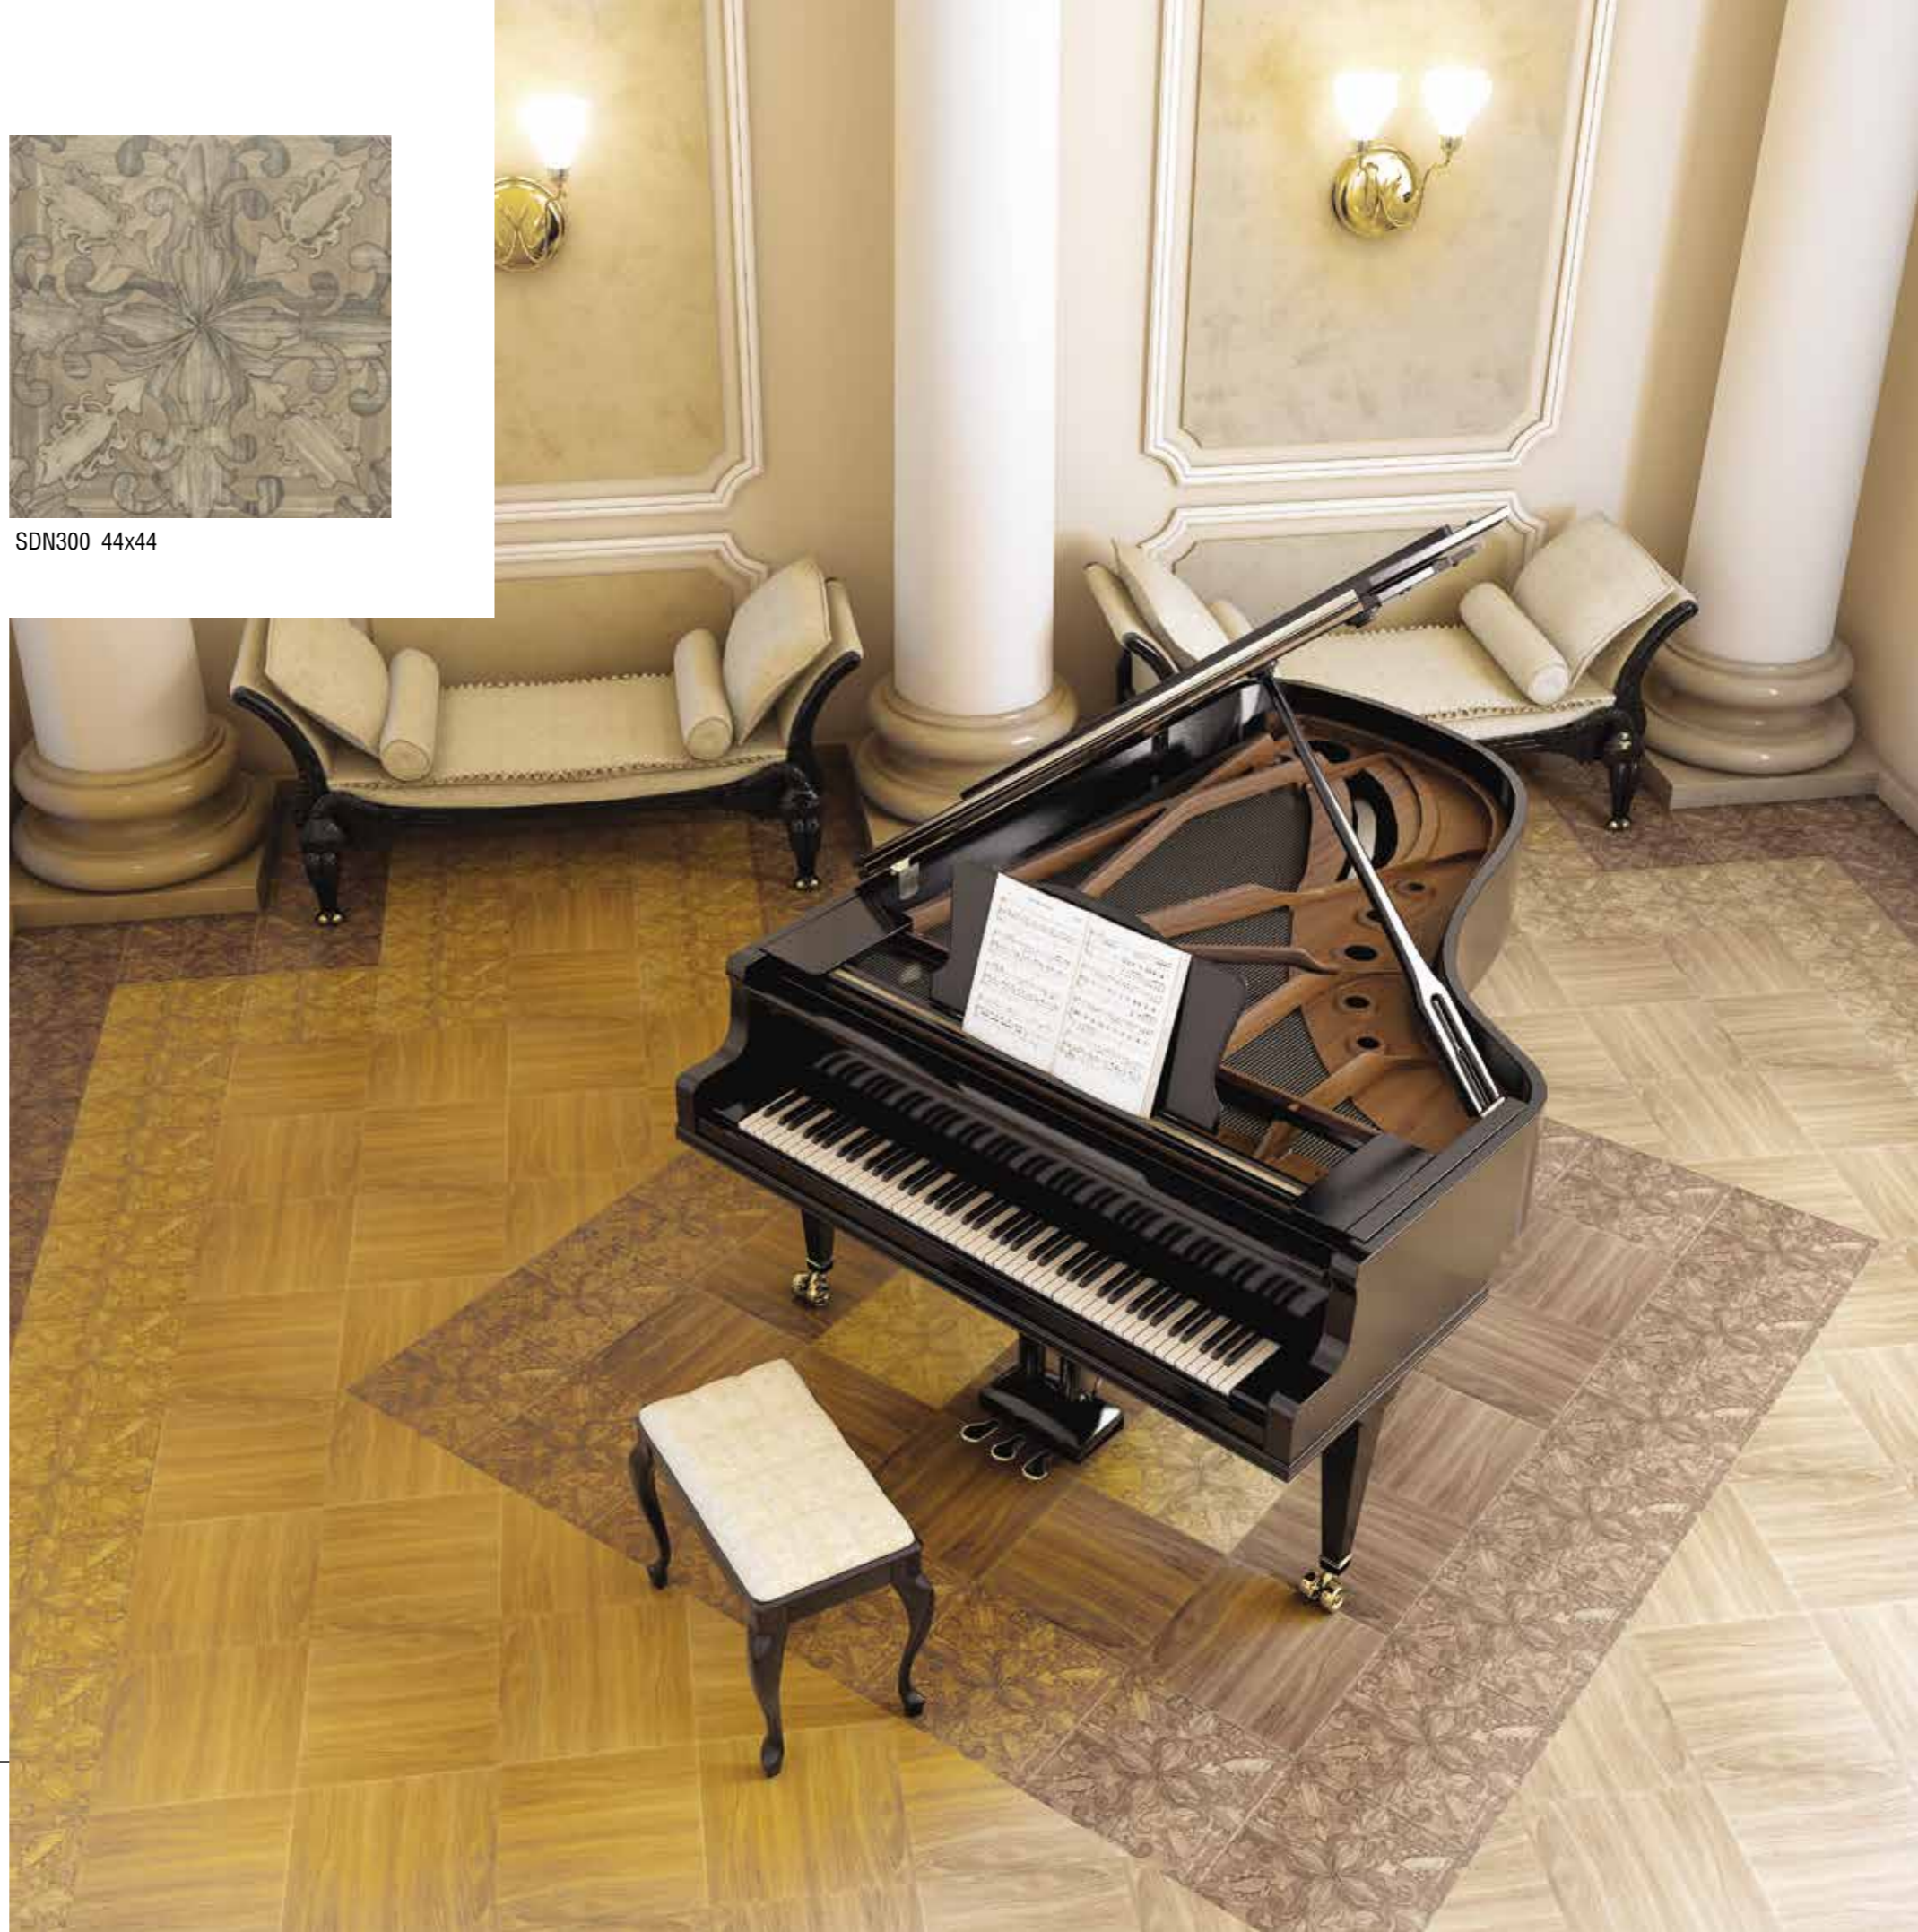

Плитка этой коллекции – французская изысканность в сочетании с теплом благородного дерева.

	поверхность	шт/м <sup>2</sup>	кг/м <sup>2</sup>
44x44см	матовая PEI 3 ❄️	5	19