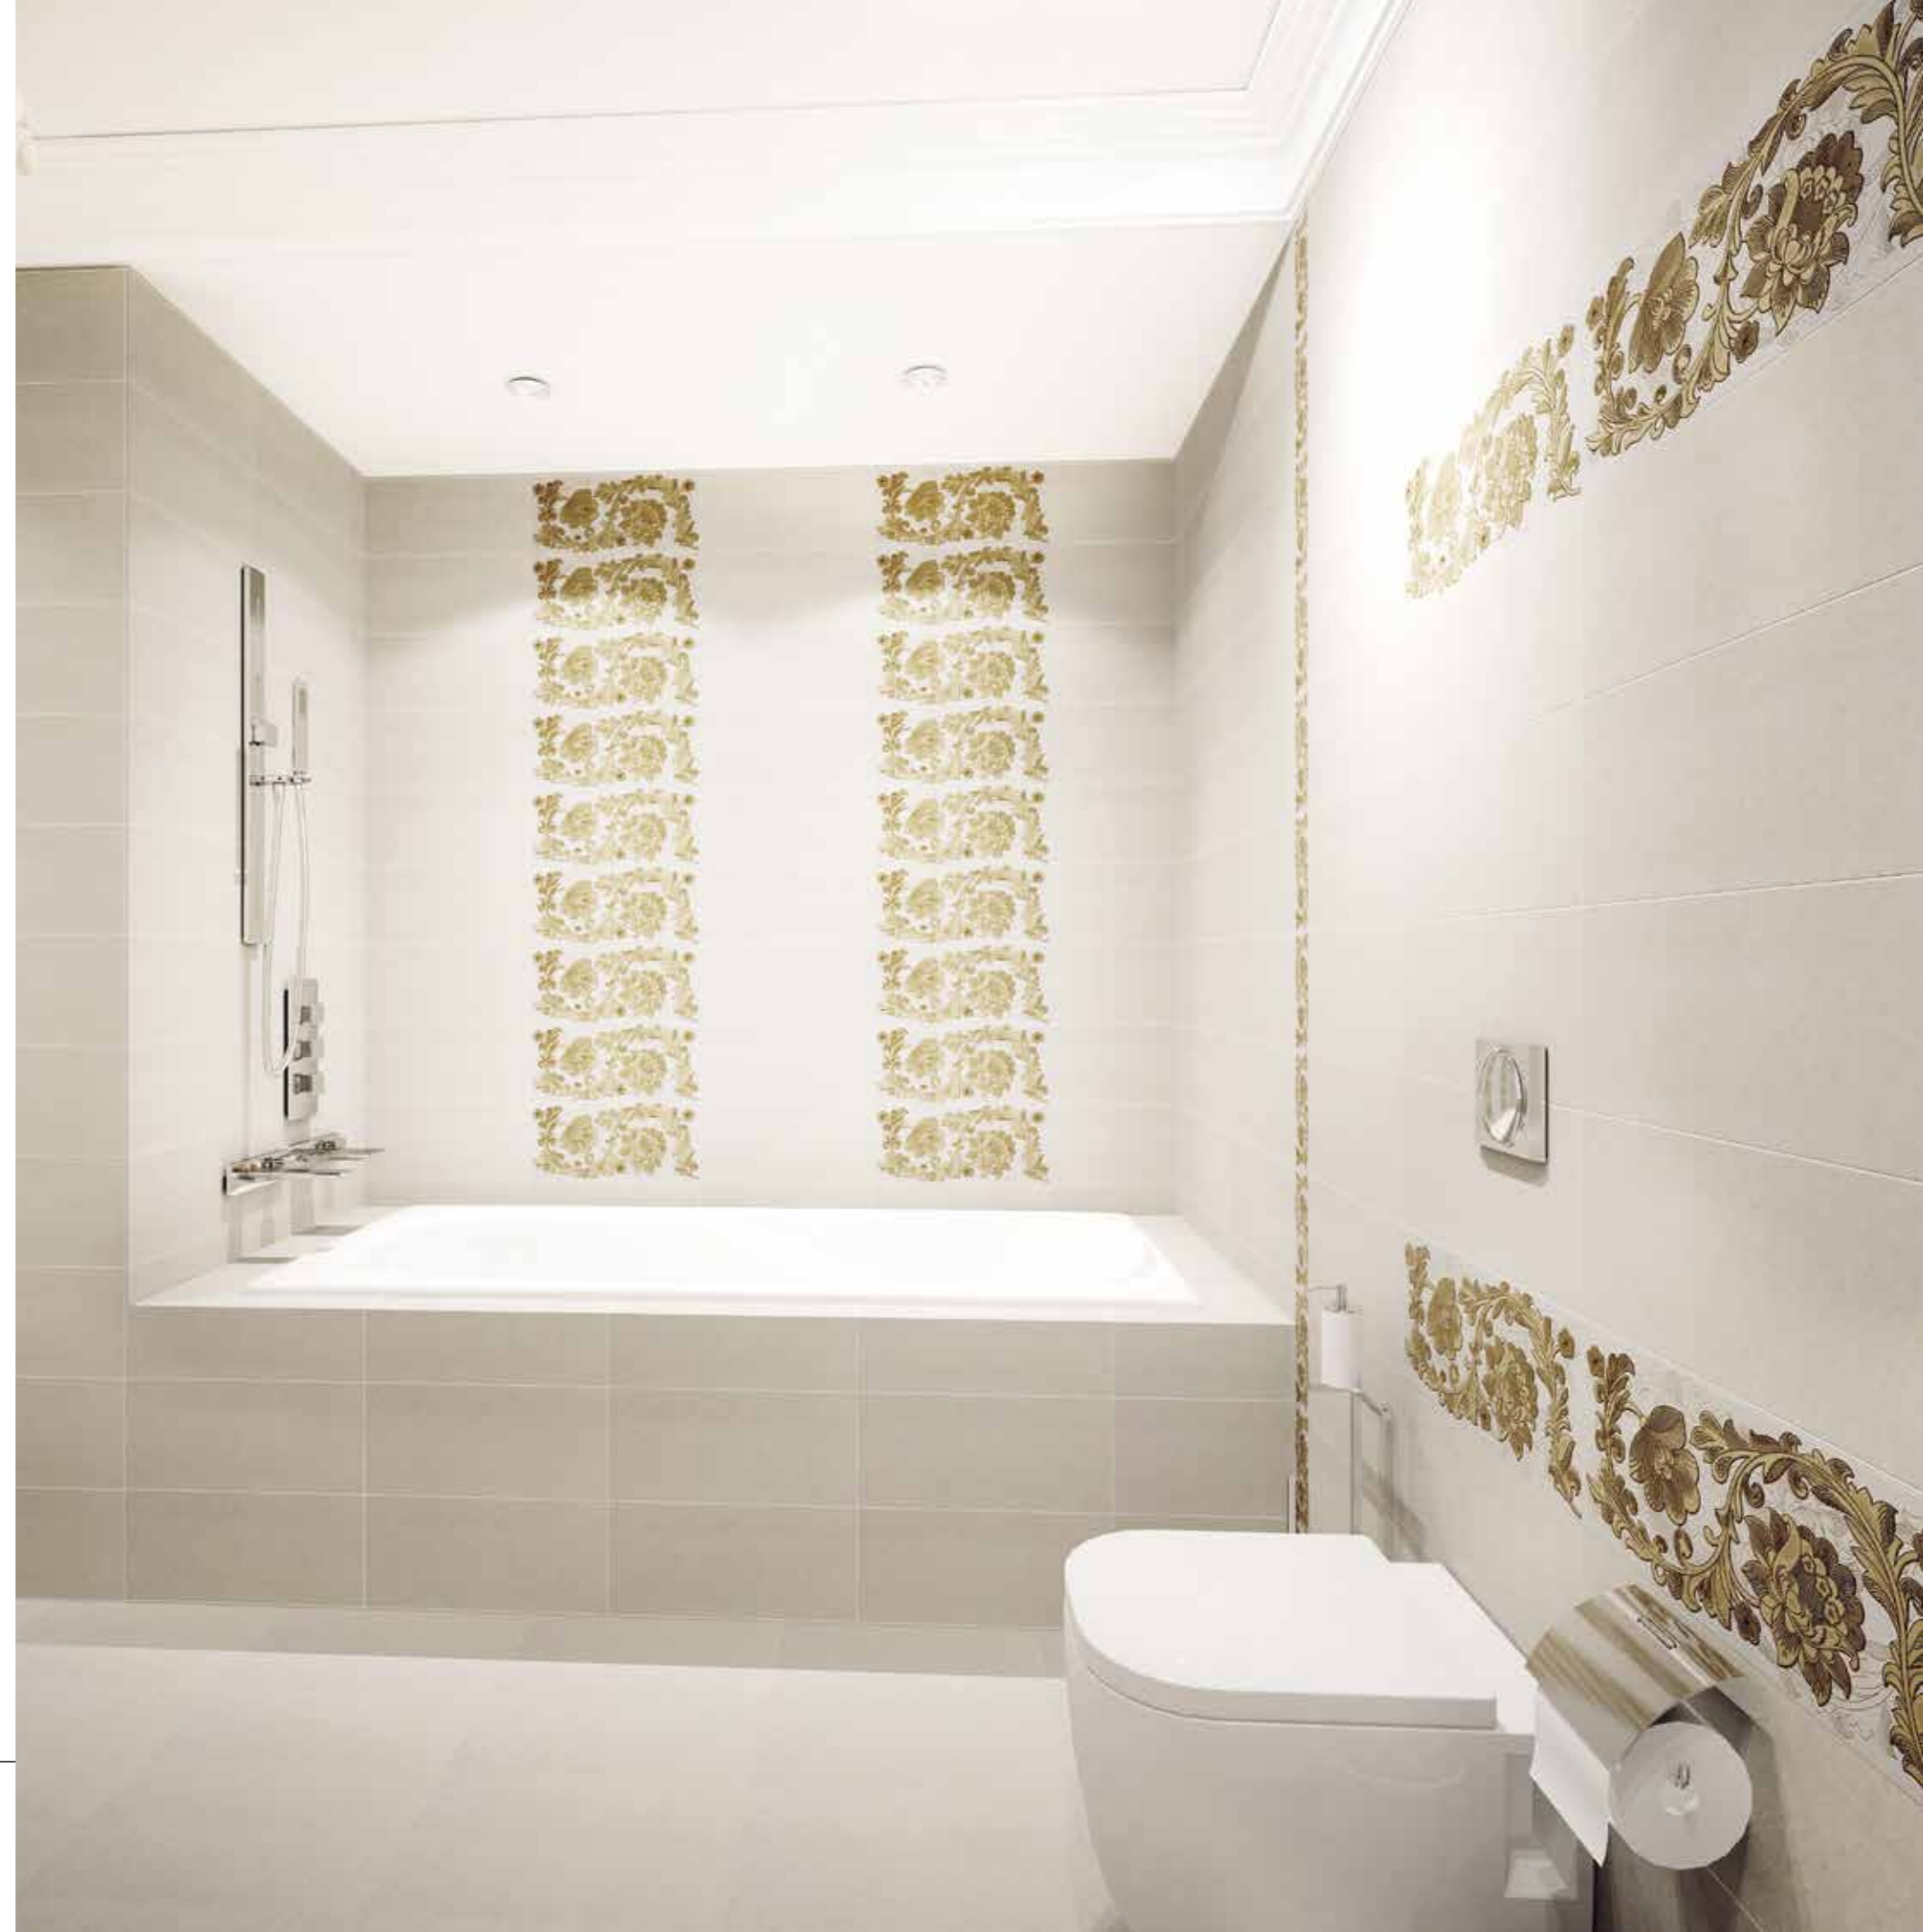

D774b 20x44

D774c 20x44

D774d 20x44

774a 7x20

774 7x44

напольная плитка

CMF 44x44

	поверхность	шт/м <sup>2</sup>	кг/м <sup>2</sup>
👉	20x44см глянцевая	11	14.8
👉	44x44см полуглянцевая PEI 4 ❄️	5	19