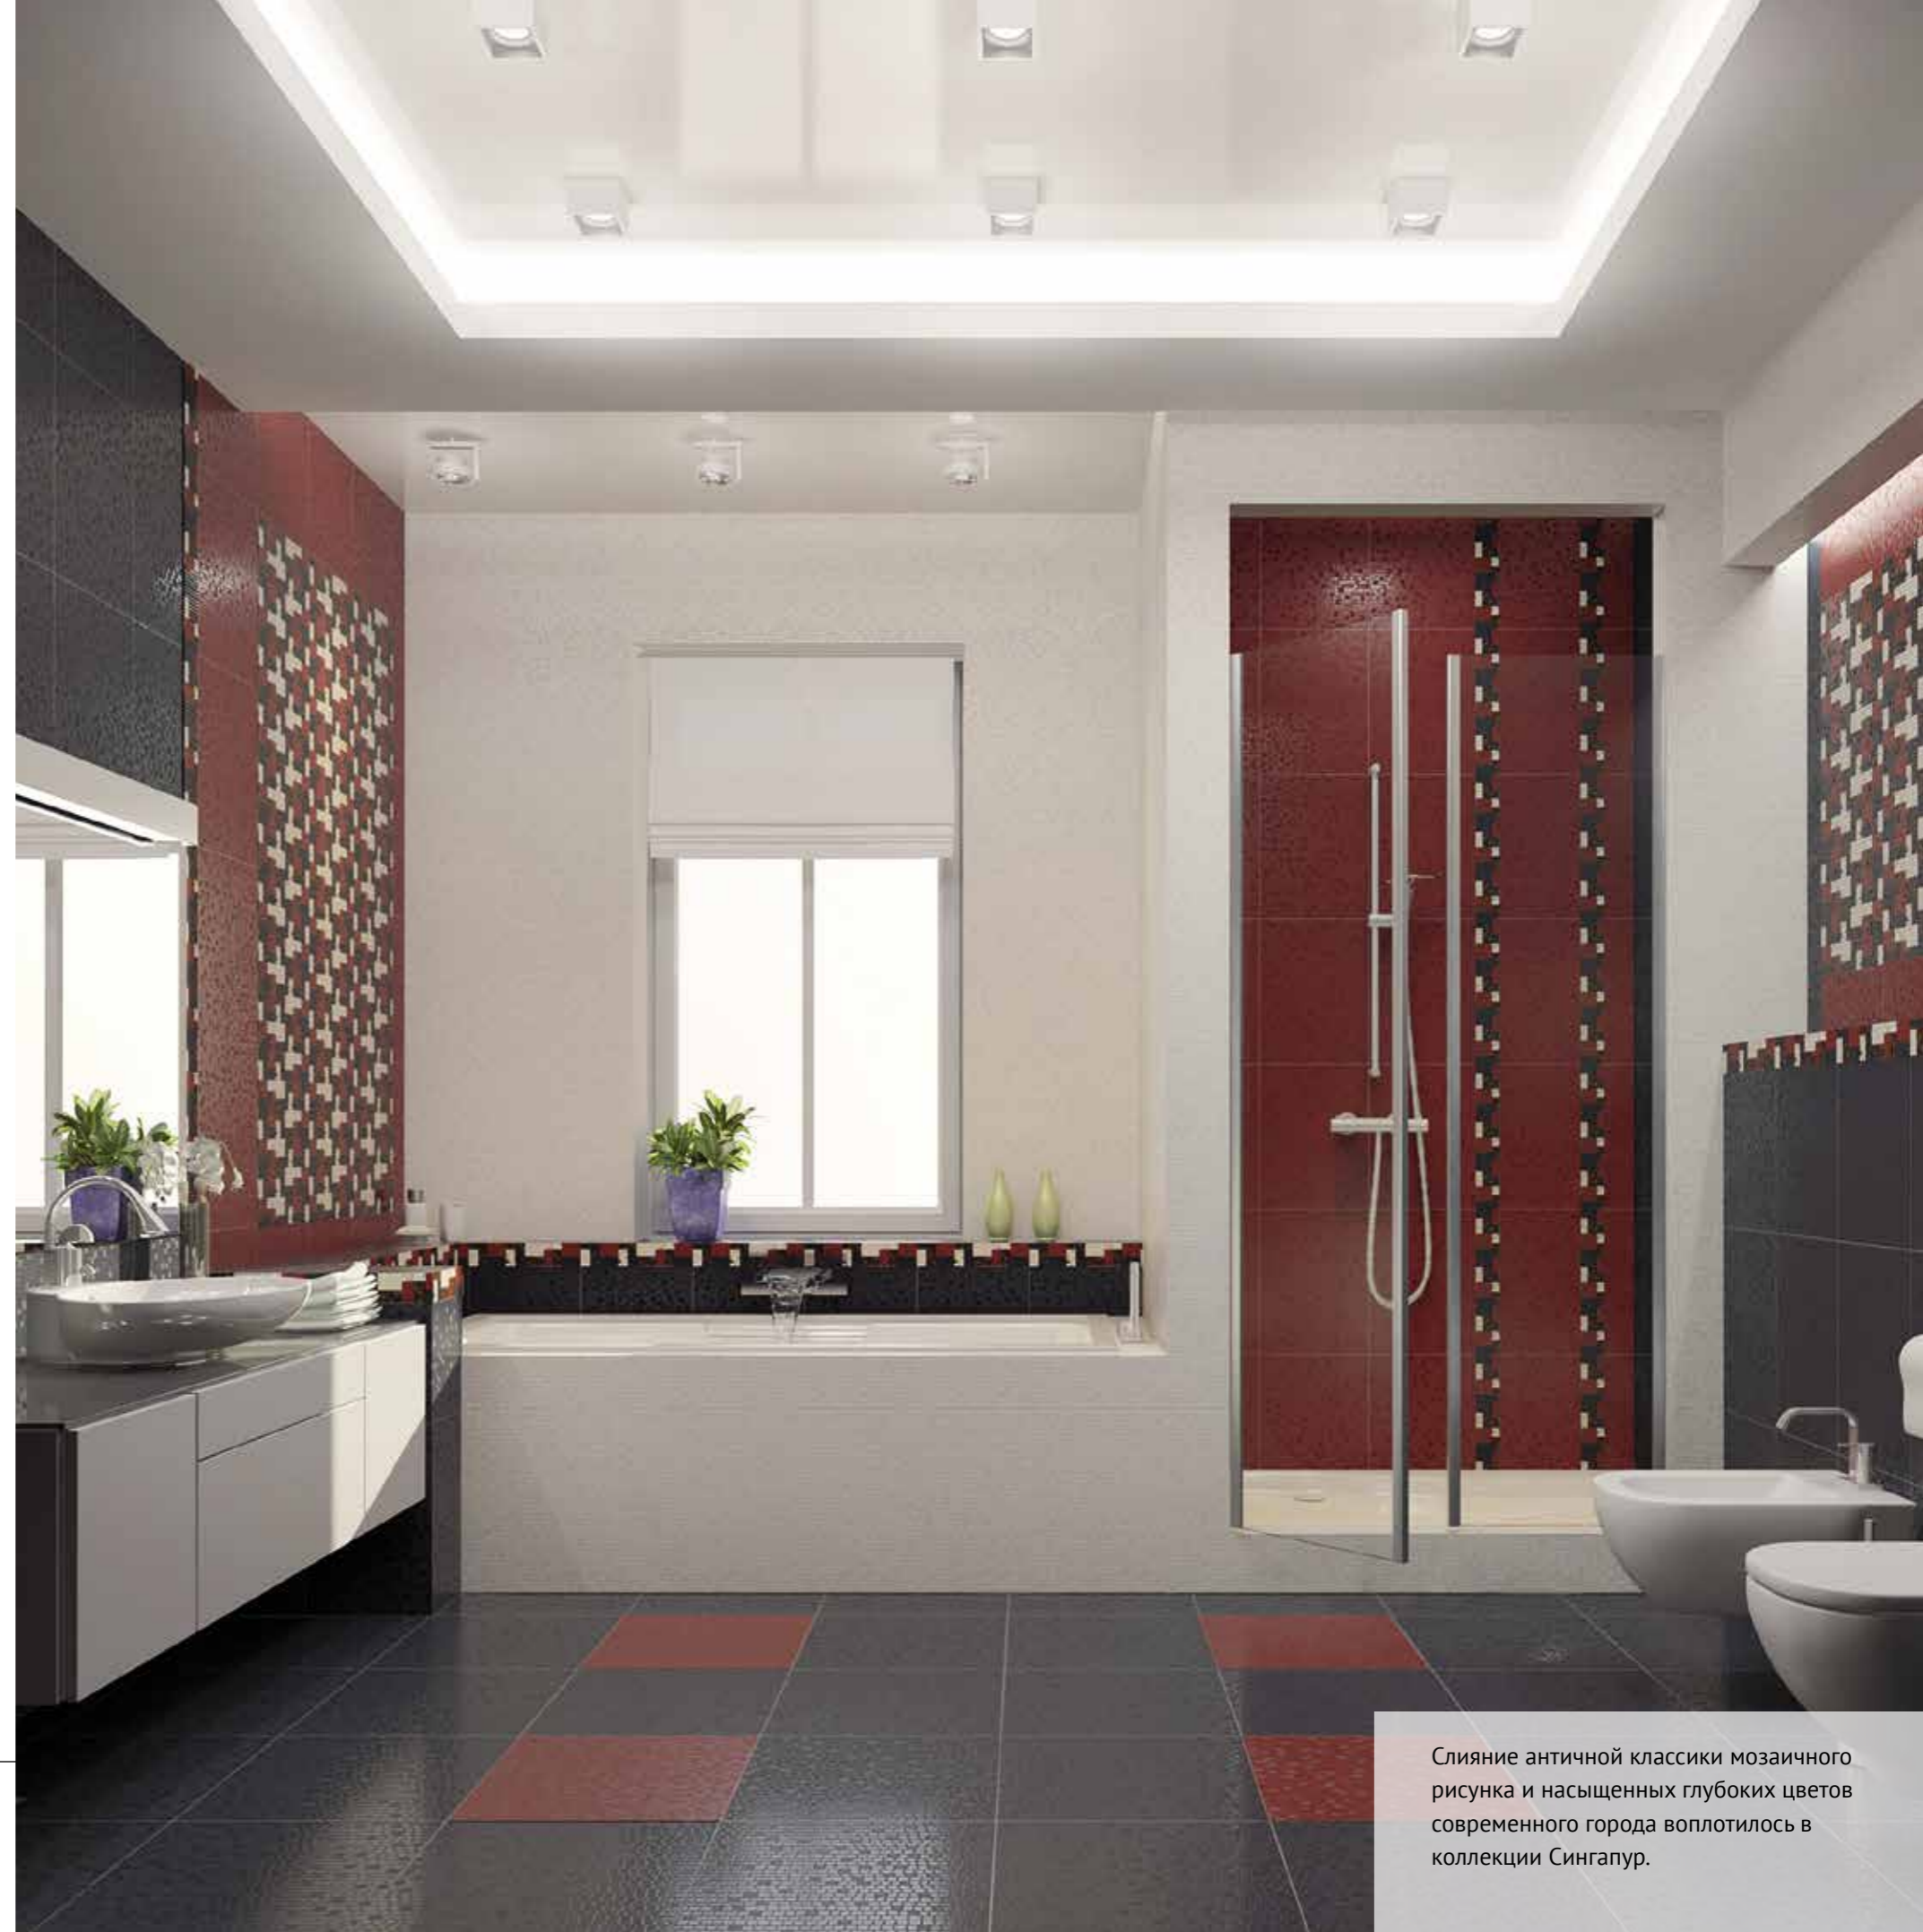

689 7x33

690 7x33

напольная плитка

SPF4 44x44

SPF5 44x44

Слияние античной классики мозаичного рисунка и насыщенных глубоких цветов современного города воплотилось в коллекции Сингапур.

	поверхность	шт/м <sup>2</sup>	кг/м <sup>2</sup>
33x44см	гляnceвая	7	13.8
44x44см	гляnceвая PEI 4	5	19