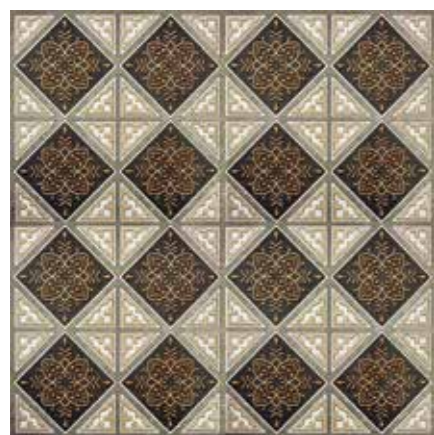

Баден-Баден

BDR6 44x44