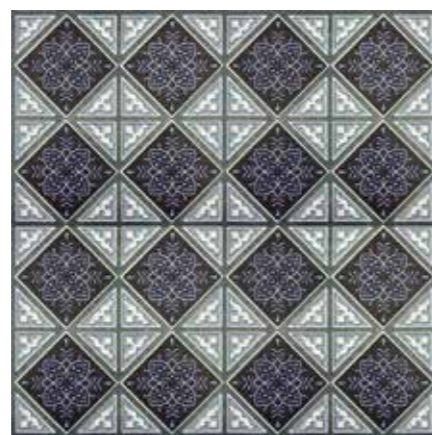

Баден-Баден

BDR8 44x44

Вдохновляясь историческими образцами напольной керамики начала XX века, Керамический завод «Сокол» создал уникальную коллекцию «Баден-Баден». Состав и формат коллекции позволяют комбинировать плитку по Вашему вкусу.

поверхность

шт/м² кг/м²

44x44см полуматовая PEI 4 5 19