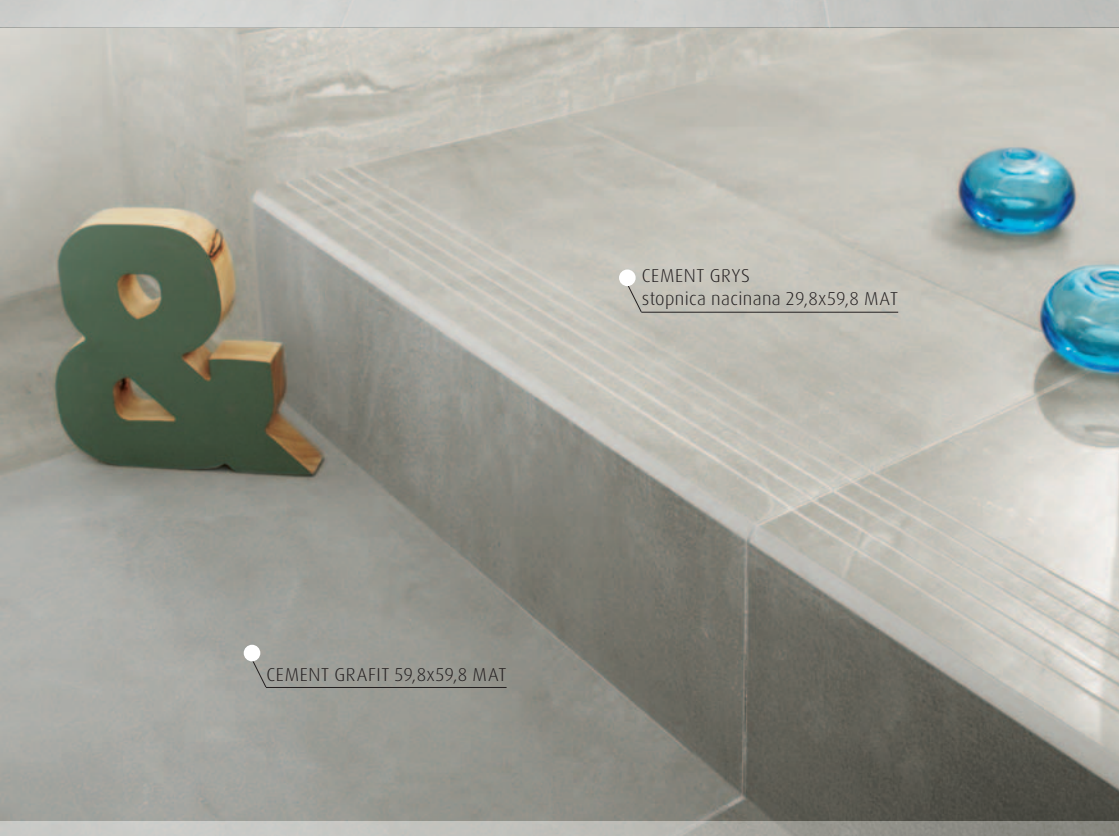

● CEMENT GRYS 29,8x119,8 MAT

● CEMENT GRAFIT 59,8x59,8 MAT

● CEMENT GRYS stopnica nacinana 29,8x59,8 MAT

● CEMENT GRAFIT 59,8x59,8 MAT

CEMENT BEIGE 29,8x119,8 LAPPATO

CEMENT OCHRA 29,8x119,8 LAPPATO

CEMENT BEIGE 29,8x119,8 MAT