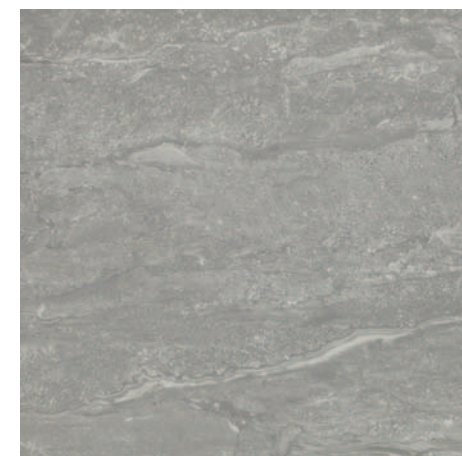

DAINO REALE GRAFIT 59,8x59,8 LAPPATO