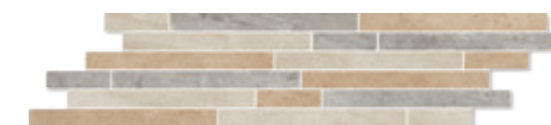

TEAKSTONE GRYS cokół mat 7,2×60

4
6000

TEAKSTONE GRYS stopnica prosta nacinana mat 30×60

TEAKSTONE GRYS mat 30×60

TEAKSTONE GRYS mat 60×60

TEAKSTONE listwa mix paski mat 14,8×71

MITTE BIANCO mat 60×60*

MITTE BIANCO cokół mat 7,2×60