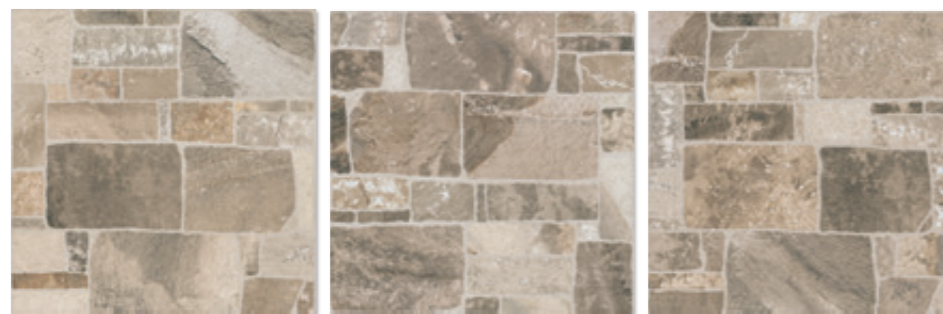

MIDDLETOWN BROWN mat 40×40

MIDDLETOWN BROWN cokól 7,2×40

TREMONT BROWN
narožnik C 9,8×9,8

TREMONT BROWN
narožnik D 9,8×9,8

freeman
40×40

rockaway
40×40

FREEMAN BEIGE 40×40

ROCKAWAY GRYS struktura A
kostka brukowa mozaika 40×40