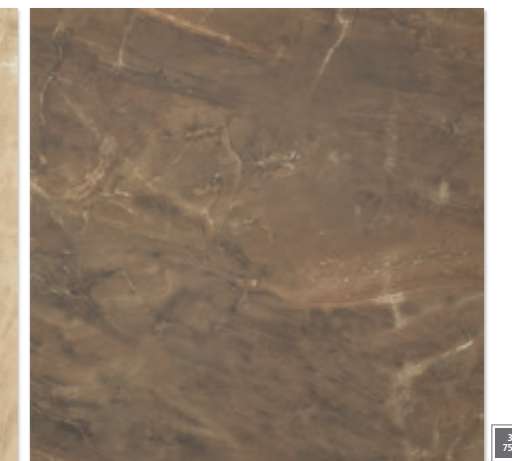

MITTE BIANCO listwa mat 8×60

MITTE BIANCO narożnik mat 8×8

PAVI BIANCO mat 60×60

PAVI BEIGE mat 60×60

PAVI BROWN mat 60×60

PAVI BIANCO cokół mat 7,2×60

PAVI BEIGE cokół mat 7,2×60

PAVI BROWN cokół mat 7,2×60