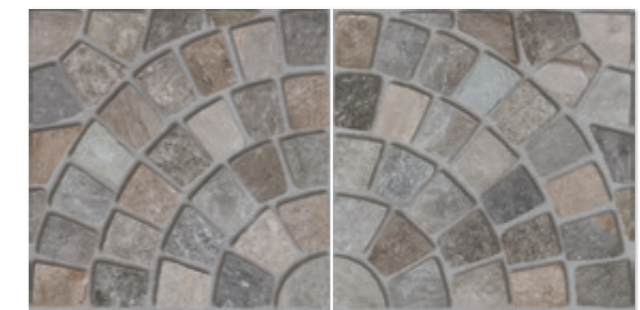

MIDDLETOWN BROWN mat 40×40

MIDDLETOWN BROWN cokól 7,2×40

TREMONT BROWN
narožnik C 9,8×9,8

TREMONT BROWN
narožnik D 9,8×9,8

freeman
40×40

rockaway
40×40

FREEMAN BEIGE 40×40

ROCKAWAY GRYS struktura A
kostka brukowa mozaika 40×40