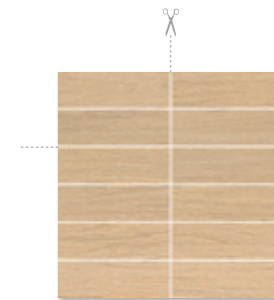

ROVERE NATURALE by My Way  
mat 14,8×89,8

ROVERE NATURALE  
by My Way  
taco nacinane mat  
14,8×14,8

ROVERE NATURALE  
by My Way  
taco mat  
9,8×9,8

ROVERE NATURALE by My Way  
mat 14,8×119,8

ROVERE NATURALE by My Way  
mat 19,8×119,8

ROVERE NATURALE by My Way  
mozaika cięta A mat  
29,8×29,8, kostka 2,3×2,3

ROVERE NATURALE by My Way  
mozaika cięta B mat  
29,8×29,8, kostka 4,8×4,8

ROVERE NATURALE by My Way  
inserto 29,8×29,8 mat  
pasek 4,8×14,8