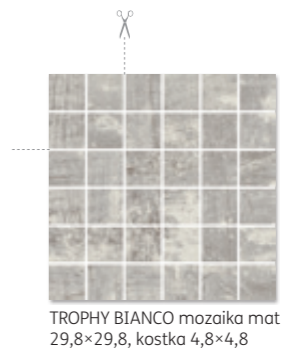

TROPHY BIANCO mozaika mat
29,8×29,8, kostka 4,8×4,8

Płytki pakowane są losowo. * Wzór płytki występuje w kilku różnych grafikach. Tiles are packed at random. * Tile pattern is available in several different graphics. Плитка в упаковке имеет разный рисунок. * Образец плитки выпукает в нескольких разных графиках.