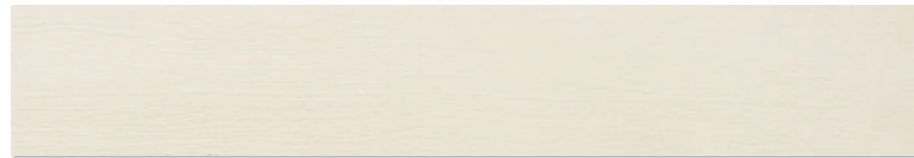

ROVERE BIANCO by My Way
mat 19,8×119,8