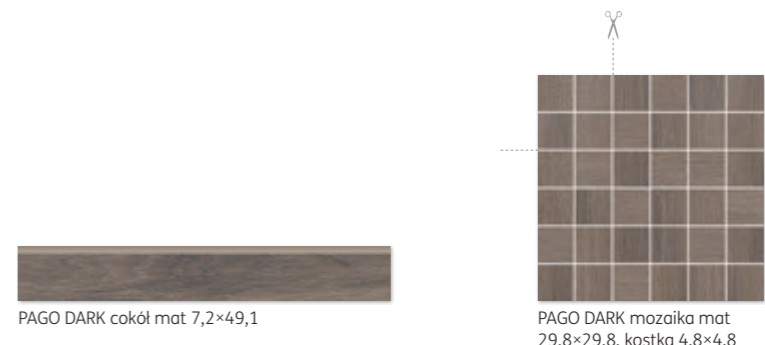

PAGO NATURAL mozaika mat  
29,8×29,8, kostka 4,8×4,8

PAGO NATURAL mat 16×98,5\*

PAGO NATURAL mat 16×98,5\*

PAGO NATURAL mat 21,5×98,5\*

PAGO NATURAL mat 21,5×98,5\*

**pago**  
21,5×98,5 16×98,5

light/natural/dark