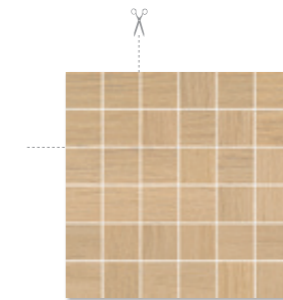

ROVERE NATURALE by My Way  
mat 14,8×89,8

ROVERE NATURALE  
by My Way  
taco nacinane mat  
14,8×14,8

ROVERE NATURALE  
by My Way  
taco mat  
9,8×9,8

ROVERE NATURALE by My Way  
mat 14,8×119,8

ROVERE NATURALE by My Way  
mat 19,8×119,8

ROVERE NATURALE by My Way  
mozaika cięta A mat  
29,8×29,8, kostka 2,3×2,3

ROVERE NATURALE by My Way  
mozaika cięta B mat  
29,8×29,8, kostka 4,8×4,8

ROVERE NATURALE by My Way  
inserto 29,8×29,8 mat  
pasek 4,8×14,8