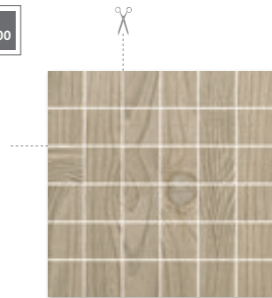

THORNO BROWN mozaika mat
29,8×29,8, kostka 4,8×4,8