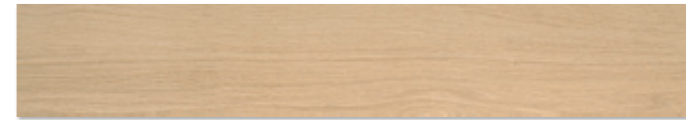

ROVERE BIANCO by My Way  
mozaika cięta B mat  
29,8×29,8, kostka 4,8×4,8

ROVERE BIANCO by My Way  
inserto 29,8×29,8 mat  
pasek 4,8×14,8

ROVERE NATURALE by My Way  
cokół mat 7,2×59,8

ROVERE NATURALE by My Way  
cokół mat 7,2×44,8