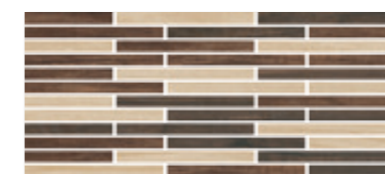

MALOE mozaika cięta mix mat  
29,8×29,8, kostka 3,2×3,2

MALOE BROWN mat 16×65,5

MALOE BROWN mat 21,5×98,5

MALOE BROWN cokół mat 7,2×49,1

MALOE BROWN listwa mat 16×65,5

MALOE BROWN listwa mat 21,5×98,5

HASEL listwa mix mat 21,5×49,1