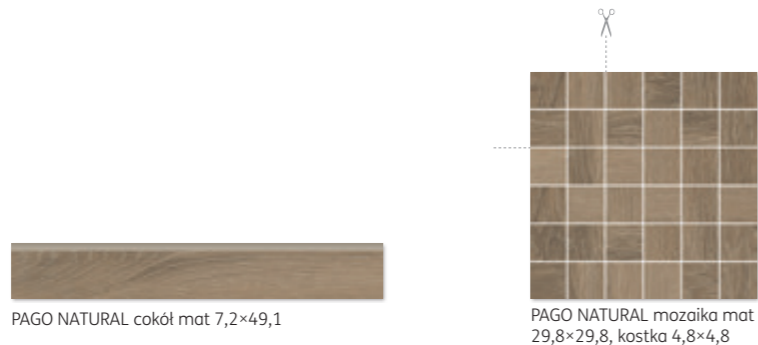

HASEL BROWN mat 16×98,5\*

HASEL BROWN mat 16×98,5\*

HASEL BROWN mat 21,5×98,5\*

HASEL BROWN mat 21,5×98,5\*

HASEL BROWN mat 21,5×98,5\*

**pago**  
21,5×98,5 16×98,5

light/natural/dark

PAGO LIGHT cokół mat 7,2×49,1

PAGO LIGHT mozaika mat 29,8×29,8, kostka 4,8×4,8

PAGO LIGHT mat 16×98,5\*

PAGO LIGHT mat 16×98,5\*

PAGO LIGHT mat 21,5×98,5\*

PAGO LIGHT mat 21,5×98,5\*

**pago**  
21,5×98,5 16×98,5

light/natural/dark

PAGO NATURAL cokól mat 7,2×49,1