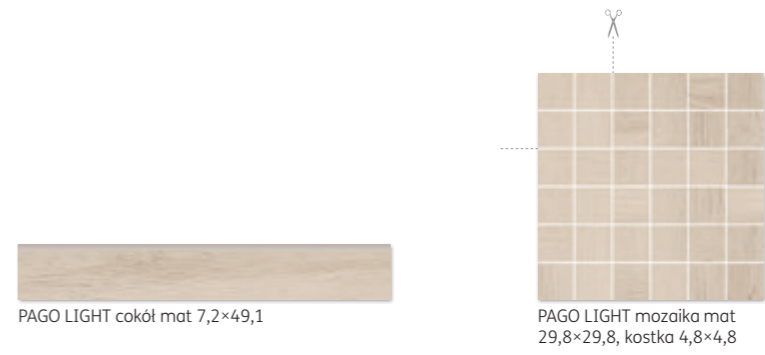

HASEL BROWN mat 16×98,5\*

HASEL BROWN mat 16×98,5\*

HASEL BROWN mat 21,5×98,5\*

HASEL BROWN mat 21,5×98,5\*

HASEL BROWN mat 21,5×98,5\*

**pago**  
21,5×98,5 16×98,5

light/natural/dark

PAGO LIGHT cokół mat 7,2×49,1