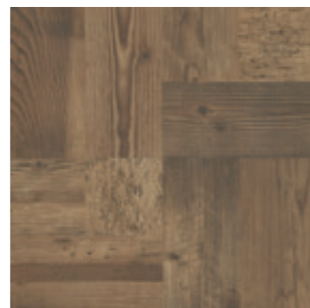

HOUSE BROWN inserto B mat 45x45

HOUSE BROWN inserto C mat 45x45

HOUSE BROWN mat 45x45

HOUSE BROWN cokól mat 7,2x45

HOUSE BROWN inserto D mat 45x45

LEGNETTO NATURALE mat 40×40\*

LEGNETTO BROWN mat 40×40\*

LEGNETTO NATURALE mat 40×40\*