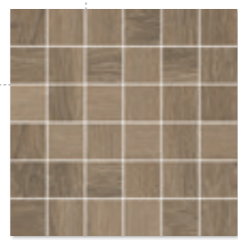

HASEL BROWN mat 16×98,5\*

HASEL BROWN mat 16×98,5\*

HASEL BROWN mat 21,5×98,5\*

HASEL BROWN mat 21,5×98,5\*

HASEL BROWN mat 21,5×98,5\*

**pago**  
21,5×98,5 16×98,5

light/natural/dark

PAGO LIGHT cokół mat 7,2×49,1

PAGO LIGHT mozaika mat 29,8×29,8, kostka 4,8×4,8

PAGO LIGHT mat 16×98,5\*

PAGO LIGHT mat 16×98,5\*

PAGO LIGHT mat 21,5×98,5\*

PAGO LIGHT mat 21,5×98,5\*

**pago**  
21,5×98,5 16×98,5

light/natural/dark

PAGO NATURAL cokól mat 7,2×49,1