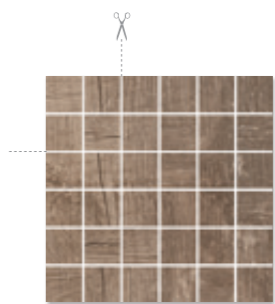

TROPHY BROWN mat 20×60\*

TROPHY BROWN mat 20×60\*

TROPHY BROWN mat 20×60\*

TROPHY BROWN cokót mat 7,2×60

TROPHY BROWN mat 21,5×98,5\*

TROPHY BROWN mat 21,5×98,5\*

TROPHY BROWN mat 21,5×98,5\*

TROPHY BROWN mozaika mat  
29,8×29,8, kostka 4,8×4,8