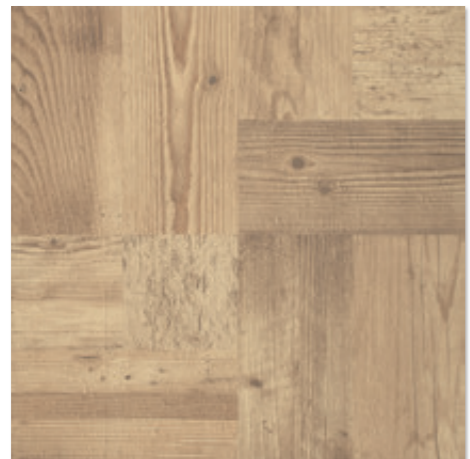

PINI NATURALE struktura mat 60x60

4  
6000

PINI NATURALE struktura mat 60x60

4  
6000

PINI BROWN struktura mat 60x60

3  
750

PINI BROWN struktura mat 60x60

3  
750