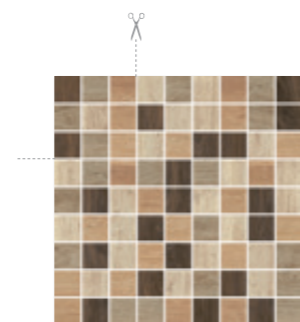

MALOE BIANCO listwa mat 16×65,5

MALOE BIANCO listwa mat 21,5×98,5

**maloe**

21,5×98,5 16×65,5

bianco/beige/natural/brown

MALOE BEIGE mat 16×65,5

MALOE BEIGE mat 21,5×98,5

MALOE BEIGE cokół mat 7,2×49,1

MALOE BEIGE listwa mat 16×65,5

MALOE BEIGE listwa mat 21,5×98,5

MALOE NATURAL mat 16×65,5

MALOE NATURAL mat 21,5×98,5

MALOE NATURAL cokół mat 7,2×49,1

MALOE NATURAL listwa mat 16×65,5

MALOE NATURAL listwa mat 21,5×98,5

MALOE mozaika cięta mix mat  
29,8×29,8, kostka 3,2×3,2

MALOE BROWN mat 16×65,5

MALOE BROWN mat 21,5×98,5

MALOE BROWN cokół mat 7,2×49,1

MALOE BROWN listwa mat 16×65,5

MALOE BROWN listwa mat 21,5×98,5

HASEL listwa mix mat 21,5×49,1