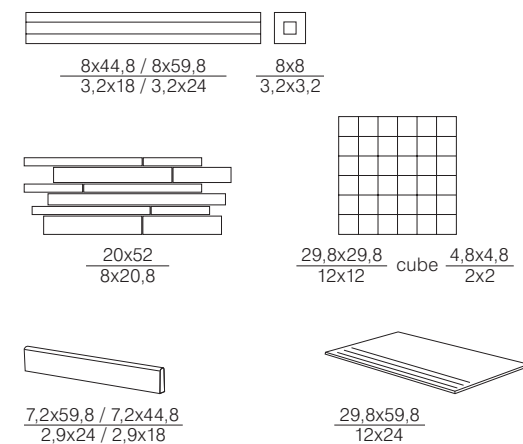

DECORATION
DEKORELEMENTE / DECORATION

TARANTO

GLAZED PORCELAIN / GLASIERT / EMAILÉE
RECTIFIED COLLECTION
KOLLEKTION DER REKTIFIZIERTEN FLIESEN
COLLECTION RECTIFIÉE

COLOUR OPTIONS / FARBEN / COULEURS

SIZE (CM / INCH)
FORMATE / FORMAT