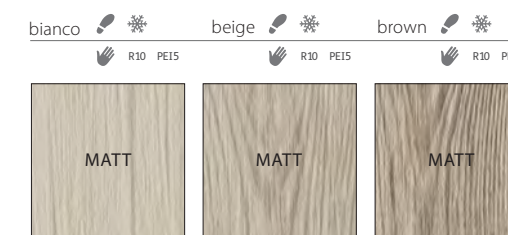

DECORATION
DEKORELEMENTE / DECORATION

7,2x49,1
2,9x19,6

29,8x29,8 cube 4,8x4,8
12x12 2x2

SIZE (CM / INCH)
FORMATE / FORMAT

16x98,5
6,4x39,4

21,5x98,5
8,6x39,4