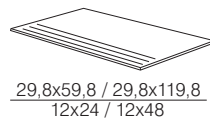

COLOUR OPTIONS / FARBEN / COULEURS

CM 59,8x119,8 / 44,8x89,8 / 59,8x59,8 / 29,8x59,8

INCH 24x48 / 18x36 / 24x24 / 12x24

INTERO

TECHNICAL PORCELAIN TILES / FEINSTEINZEUG / GRES CERAME TECHNIQUE
RECTIFIED COLLECTION
KOLLEKTION DER REKTIFIZIERTEN FLIESEN
COLLECTION RECTIFIEE

SIZE (CM / INCH)
FORMATE / FORMAT

DECORATION
DEKORELEMENTE / DECORATION

INTERO

TECHNICAL PORCELAIN TILES / FEINSTEINZEUG / GRES CERAME TECHNIQUE
RECTIFIED COLLECTION
KOLLEKTION DER REKTIFIZIERTEN FLIESEN
COLLECTION RECTIFIEE