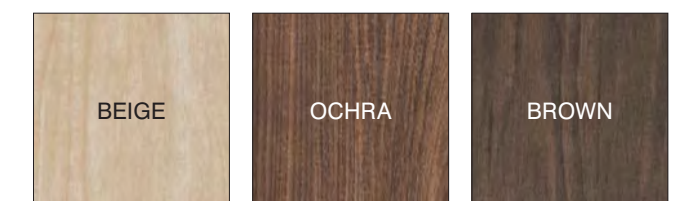

HASEL

GLAZED PORCELAIN MATT STRUCTURE / GLASIERTE MATT STRUKTURIERT
COLLECTION EMAILLEE MAT STRUCTURE
RECTIFIED COLLECTION / KOLLEKTION DER REKTIFIZIERTEN FLIESEN
COLLECTION RECTIFIEE

COLOUR OPTIONS / FARBEN / COULEURS