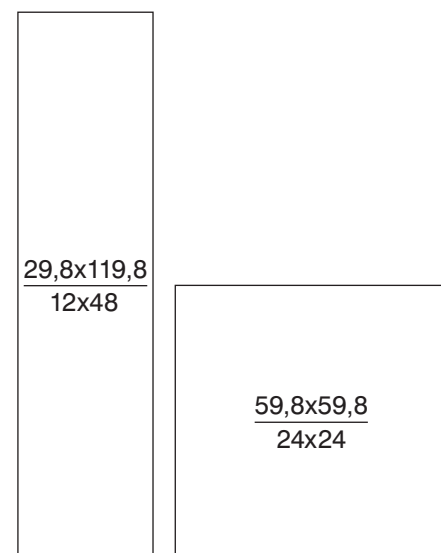

SIZE (CM / INCH)
FORMATE / FORMAT

DECORATION
DEKORELEMENTE / DECORATION

beige	beige	ochra	ochra
R9 PE14	PE13	R9 PE14	PE13
MATT	LAPPATO	MATT	LAPPATO
grys	grys	grafit	grafit
R9 PE14	PE13	R9 PE14	PE13
MATT	LAPPATO	MATT	LAPPATO

DAINO REALE

GLAZED PORCELAIN / GLASIERT / EMAILLEE
RECTIFIED COLLECTION
KOLLEKTION DER REKTIFIZIERTEN FLIESEN
COLLECTION RECTIFIEE

COLOUR OPTIONS / FARBEN / COULEURS