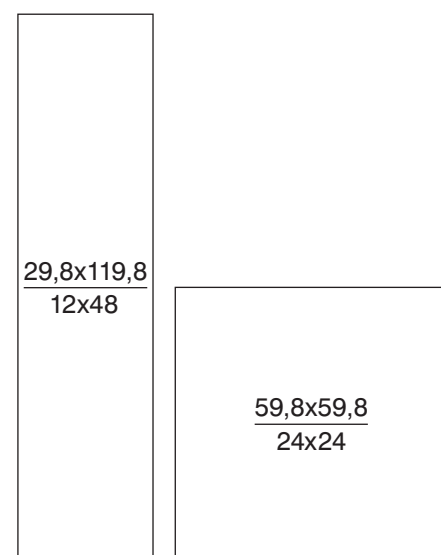

SIZE (CM / INCH)
FORMATE / FORMAT

DECORATION
DEKORELEMENTE / DECORATION

beige R9 PE14	beige PE13	ochra R9 PE14	ochra PE13
MATT	LAPPATO	MATT	LAPPATO
grys R9 PE14	grys PE13	grafit R9 PE14	grafit PE13
MATT	LAPPATO	MATT	LAPPATO

CEMENT

GLAZED PORCELAIN / GLASIERT / EMAILLEE
RECTIFIED COLLECTION
KOLLEKTION DER REKTIFIZIERTEN FLIESEN
COLLECTION RECTIFIEE

COLOUR OPTIONS / FARBEN / COULEURS