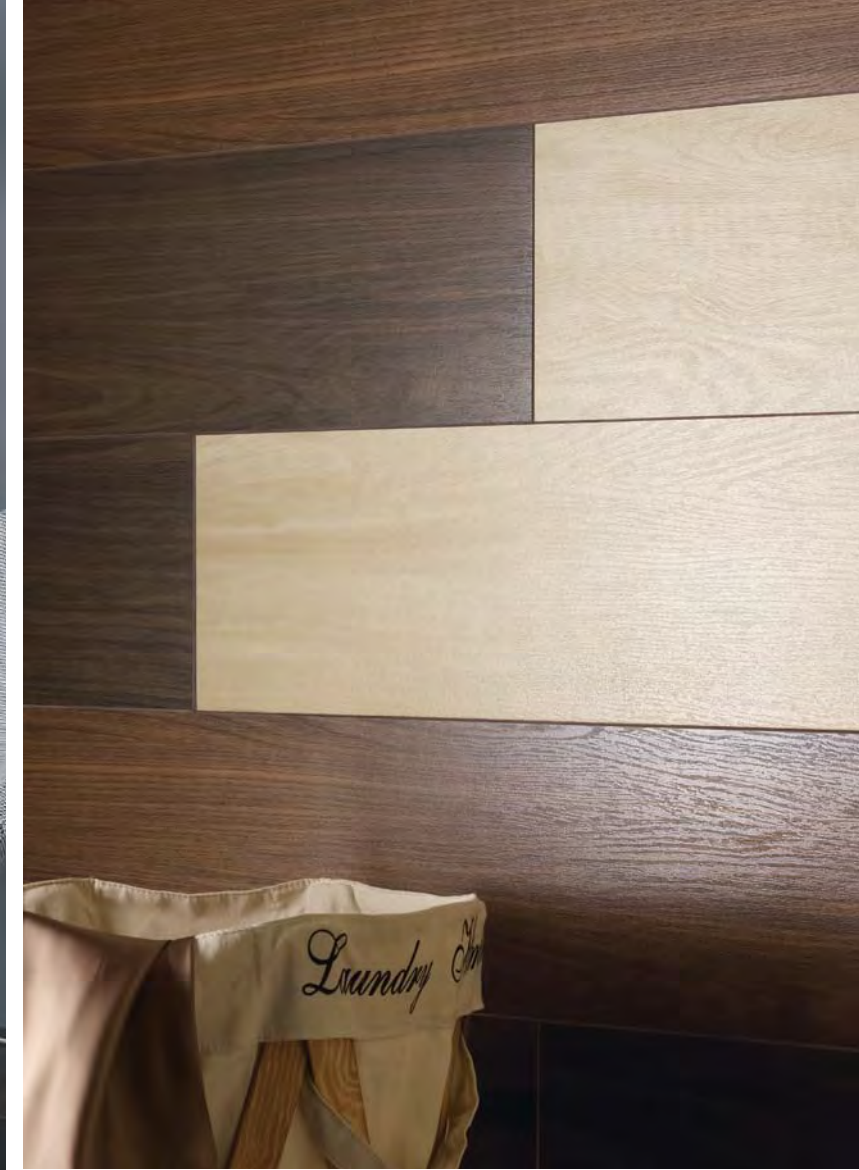

DECORATION
 DEKORELEMENTE / DECORATION

7,2x49,1
 2,9x19,6

29,8x29,8 cube 4,8x4,8
 12x12 2x2

SIZE (CM / INCH)
 FORMATE / FORMAT

16x98,5
 6,4x39,4

21,5x98,5
 8,6x39,4

CM 16x98,5 / 21,5x98,5
 INCH 6,4x39,4 / 8,6x39,4