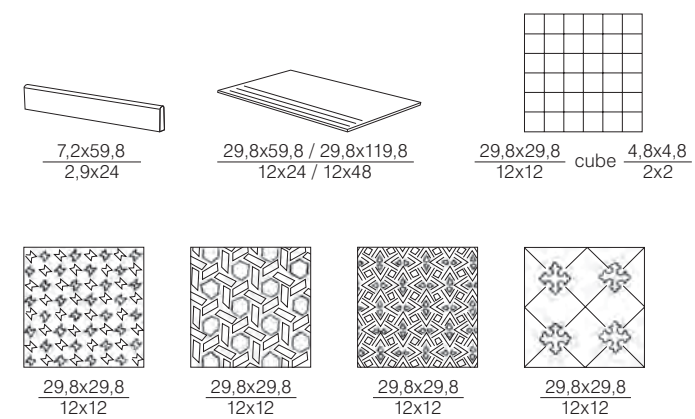

DECORATION
DEKORELEMENTE / DECORATION