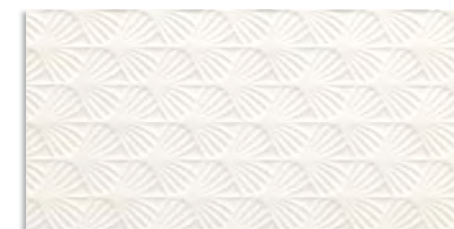

ADILIO BIANCO FAN Structure / Strukturiert / Structure 29,5x59,5 / 12x24