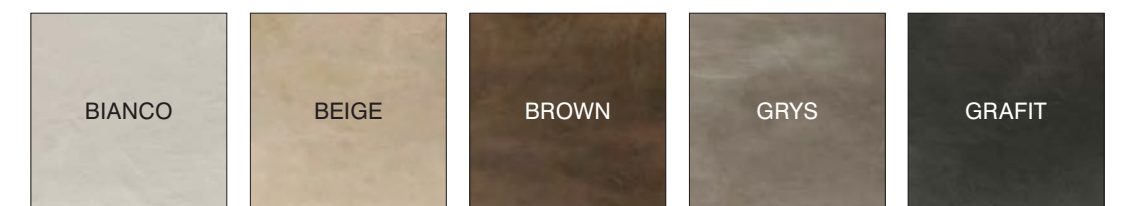

TIGUA

GLAZED PORCELAIN / GLASIERT / EMAILLEE
RECTIFIED COLLECTION
KOLLEKTION DER REKTIFIZIERTEN FLIESEN
COLLECTION RECTIFIEE

COLOUR OPTIONS / FARBEN / COULEURS