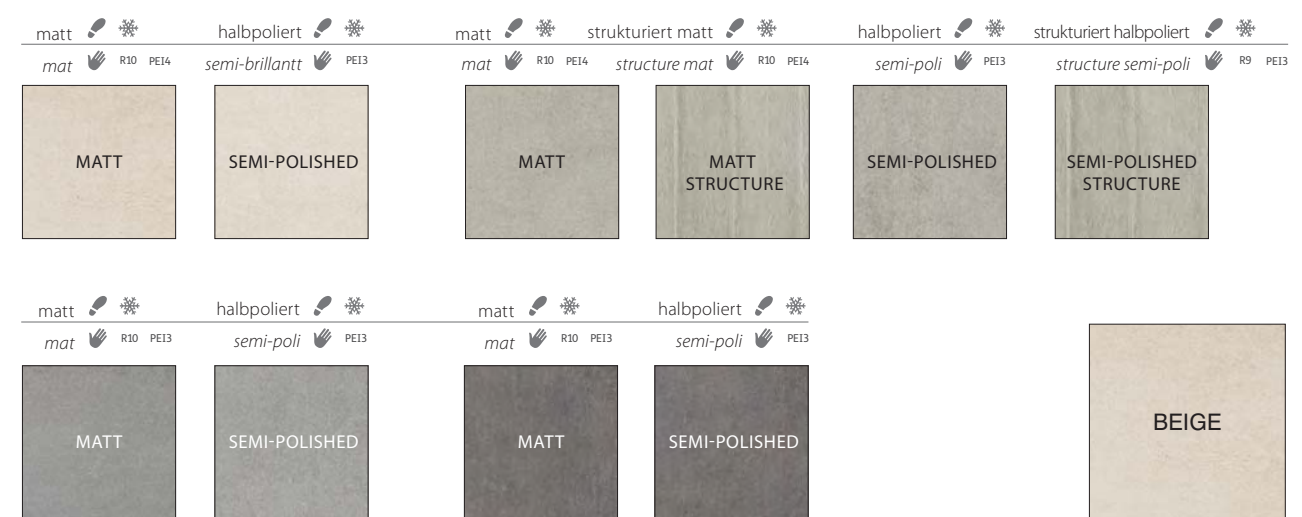

GLAZED PORCELAIN / GLASIERT / EMAILÉE
RECTIFIED COLLECTION
KOLLEKTION DER REKTIFIZIERTEN FLIESEN
COLLECTION RECTIFIÉE

COLOUR OPTIONS / FARBEN / COULEURS

RINO