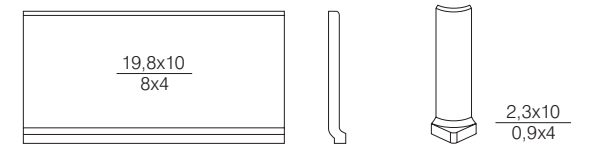

COLOUR OPTIONS / FARBEN / COULEURS

SEXTANS

GLAZED PORCELAIN / GLASIERT / EMAILLEE

40x40
16x16

DECORATION
DEKORELEMENTE / DECORATION

SIZE (CM / INCH)
FORMATE / FORMAT

COLOUR OPTIONS / FARBEN / COULEURS

beige R30 PE14 brown R30 PE13 grys R30 PE14 grafit R30 PE14

BAZO

TECHNICAL PORCELAIN TILES
FEINSTEINZEUG
GRES CERAME TECHNIQUE

COLOUR OPTIONS / FARBEN / COULEURS

19,8x19,8
8x8

DECORATION
DEKORELEMENTE / DECORATION

30x30
12x12

beige R12 moka R12 grys R12 nero R12

beige R30 moka R30 grys R30 nero R30