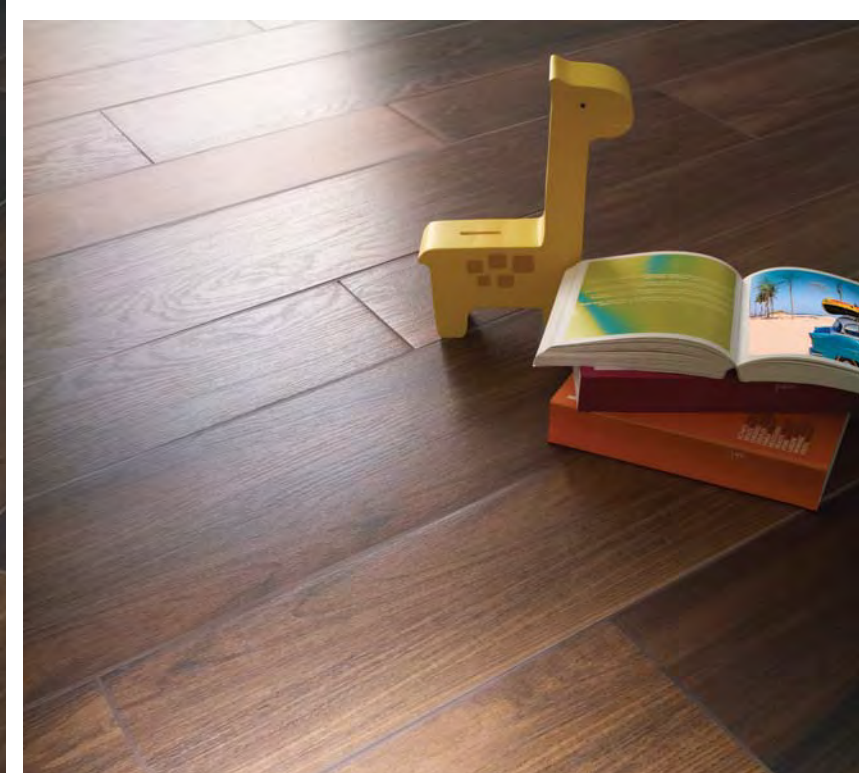

DECORATION
 DEKORELEMENTE / DECORATION

7,2x49,1
 2,9x19,6

29,8x29,8 cube 4,8x4,8
 12x12 2x2

SIZE (CM / INCH)
 FORMATE / FORMAT

16x98,5
 6,4x39,4

21,5x98,5
 8,6x39,4

CM 16x98,5 / 21,5x98,5
 INCH 6,4x39,4 / 8,6x39,4