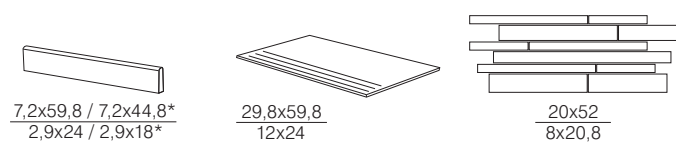

DECORATION
DEKORELEMENTE / DECORATION

GLAZED PORCELAIN / GLASIERT / EMAILÉE
RECTIFIED COLLECTION
KOLLEKTION DER REKTIFIZIERTEN FLIESEN
COLLECTION RECTIFIÉE

COLOUR OPTIONS / FARBEN / COULEURS

RINO