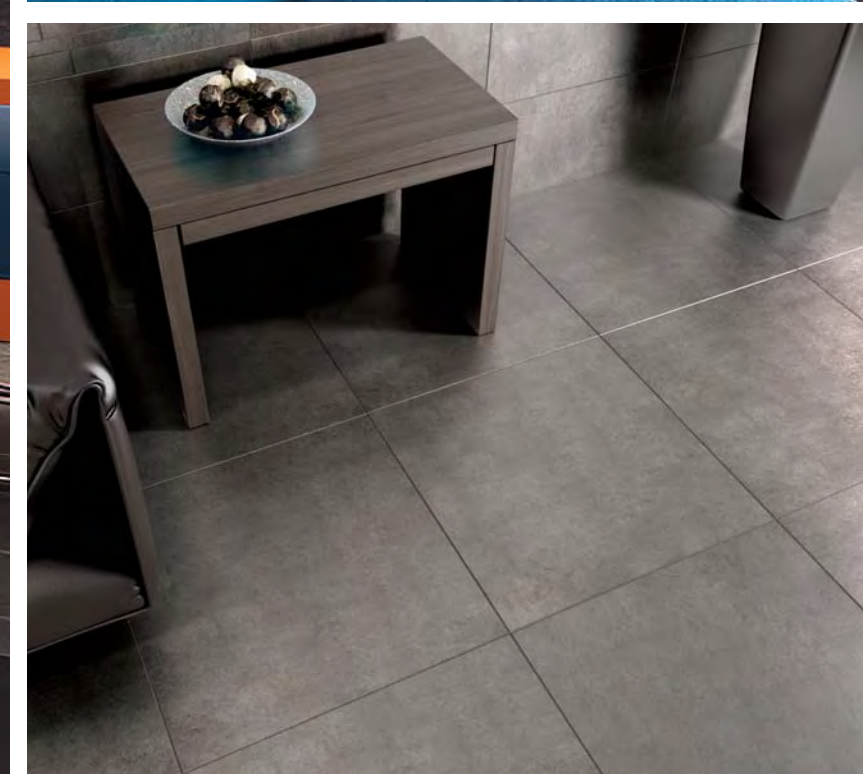

DECORATION
DEKORELEMENTE / DECORATION

GLAZED PORCELAIN / GLASIERT / EMAILÉE
RECTIFIED COLLECTION
KOLLEKTION DER REKTIFIZIERTEN FLIESEN
COLLECTION RECTIFIÉE

COLOUR OPTIONS / FARBEN / COULEURS

RINO

CM 44,8x89,8 / 59,8x59,8 / 29,8x59,8 / 14,8x59,8 / 44,8x44,8
 INCH 18x36 / 24x24 / 12x24 / 6x24 / 18x18