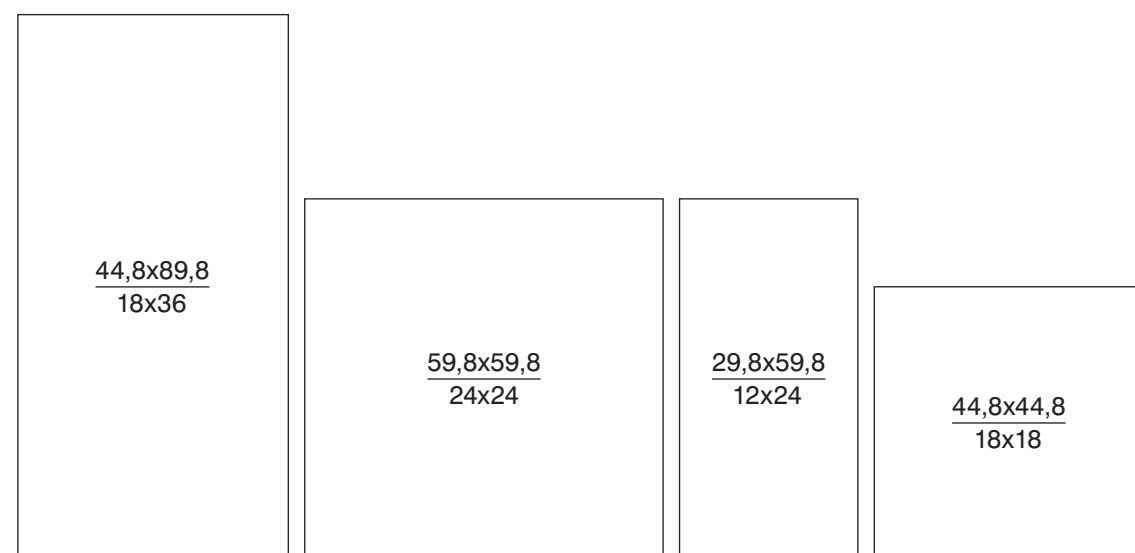

COLOUR OPTIONS / FARBEN / COULEURS

CM 44,8x89,8 / 59,8x59,8 / 29,8x59,8 / 44,8x44,8
INCH 18x36 / 24x24 / 12x24 / 18x18

ARKESIA

DOUBLE CHARGE / DOPPELADUNG / DOUBLE CHARGEMENT
RECTIFIED COLLECTION
KOLLEKTION DER REKTIFIZIERTEN FLIESEN
COLLECTION RECTIFIEE