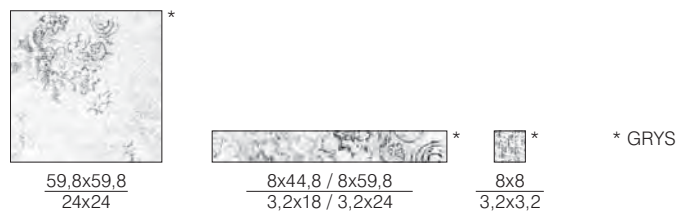

DECORATION
DEKORELEMENTE / DECORATION

GLAZED PORCELAIN / GLASIERT / EMAILÉE
RECTIFIED COLLECTION
KOLLEKTION DER REKTIFIZIERTEN FLIESEN
COLLECTION RECTIFIÉE

COLOUR OPTIONS / FARBEN / COULEURS

RINO