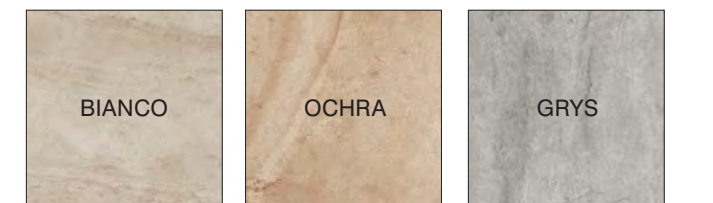

COLOUR OPTIONS / FARBEN / COULEURS

TEAKSTONE

GLAZED PORCELAIN / GLASIERT / EMAILLEE

COLOUR OPTIONS / FARBEN / COULEURS

DECORATION
DEKORELEMENTE / DECORATION

SIZE (CM / INCH)
FORMATE / FORMAT

60x60
24x24

30x60
12x24