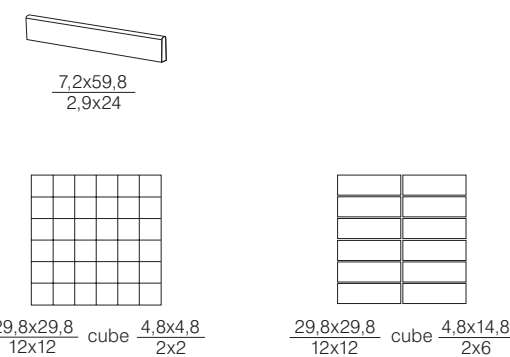

DECORATION
DEKORELEMENTE / DECORATION