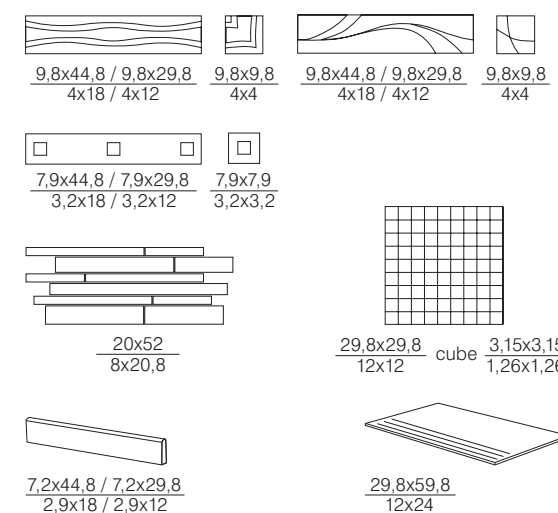

DECORATION

DEKORELEMENTE / DECORATION