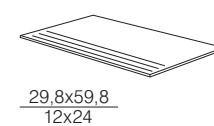

SIZE (CM / INCH)
FORMATE / FORMAT

DAINO REALE

GLAZED PORCELAIN / GLASIERT / EMAILLEE
RECTIFIED COLLECTION
KOLLEKTION DER REKTIFIZIERTEN FLIESEN
COLLECTION RECTIFIEE

SIZE (CM / INCH)
FORMATE / FORMAT

DECORATION
DEKORELEMENTE / DECORATION