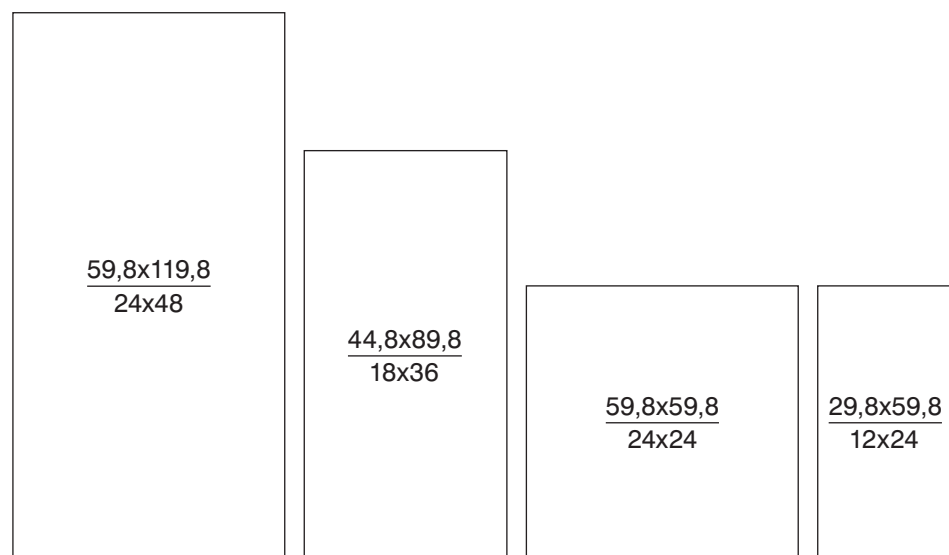

COLOUR OPTIONS / FARBEN / COULEURS

CM 59,8x119,8 / 44,8x89,8 / 59,8x59,8 / 29,8x59,8

INCH 24x48 / 18x36 / 24x24 / 12x24

INTERO

TECHNICAL PORCELAIN TILES / FEINSTEINZEUG / GRES CERAME TECHNIQUE
RECTIFIED COLLECTION
KOLLEKTION DER REKTIFIZIERTEN FLIESEN
COLLECTION RECTIFIEE