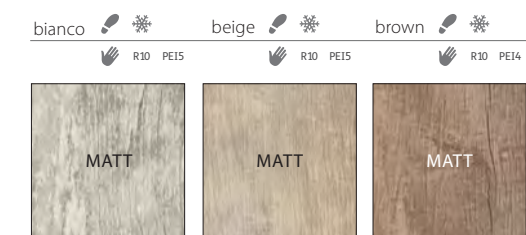

DECORATION
DEKORELEMENTE / DECORATION

cube 4,8x4,8
12x12 2x2