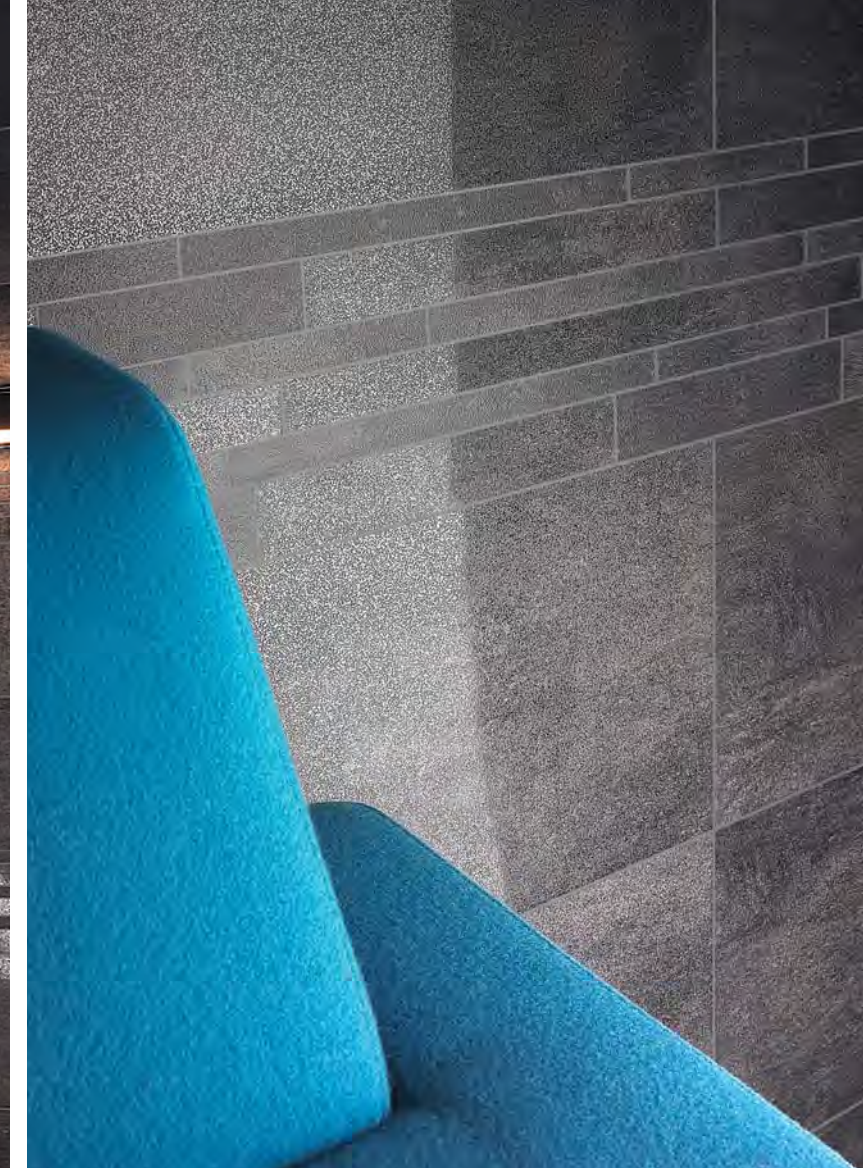

DECORATION
DEKORELEMENTE / DECORATION

GLAZED PORCELAIN / GLASIERT / EMAILÉE
RECTIFIED COLLECTION
KOLLEKTION DER REKTIFIZIERTEN FLIESEN
COLLECTION RECTIFIÉE

COLOUR OPTIONS / FARBEN / COULEURS

RINO

CM 44,8x89,8 / 59,8x59,8 / 29,8x59,8 / 14,8x59,8 / 44,8x44,8
 INCH 18x36 / 24x24 / 12x24 / 6x24 / 18x18