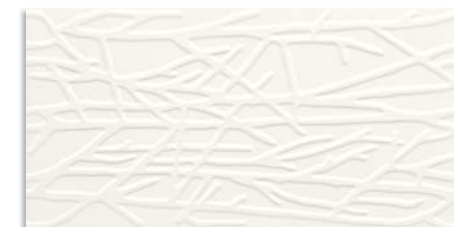

RIVO BIANCO 39,5x39,5 / 16x16

ADILIO BIANCO TREE Structure / Strukturiert / Structure 29,5x59,5 / 12x24

ADILIO BIANCO FAN Structure / Strukturiert / Structure 29,5x59,5 / 12x24

ADILIO BIANCO 29,5x59,5 / 12x24