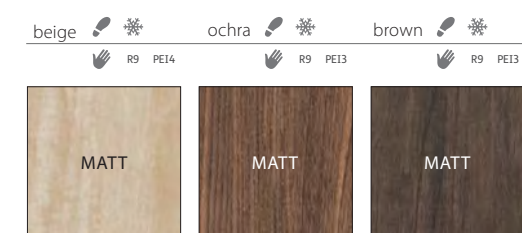

16x98,5
6,4x39,4

21,5x98,5
8,6x39,4

DECORATION
DEKORELEMENTE / DECORATION

7,2x49,1
2,9x19,6

16x49,1
6,4x19,6

21,5x49,1
8,6x19,6

HASEL

GLAZED PORCELAIN MATT STRUCTURE / GLASIERTE MATT STRUKTURIERT
COLLECTION EMAILLEE MAT STRUCTURE
RECTIFIED COLLECTION / KOLLEKTION DER REKTIFIZIERTEN FLIESEN
COLLECTION RECTIFIEE