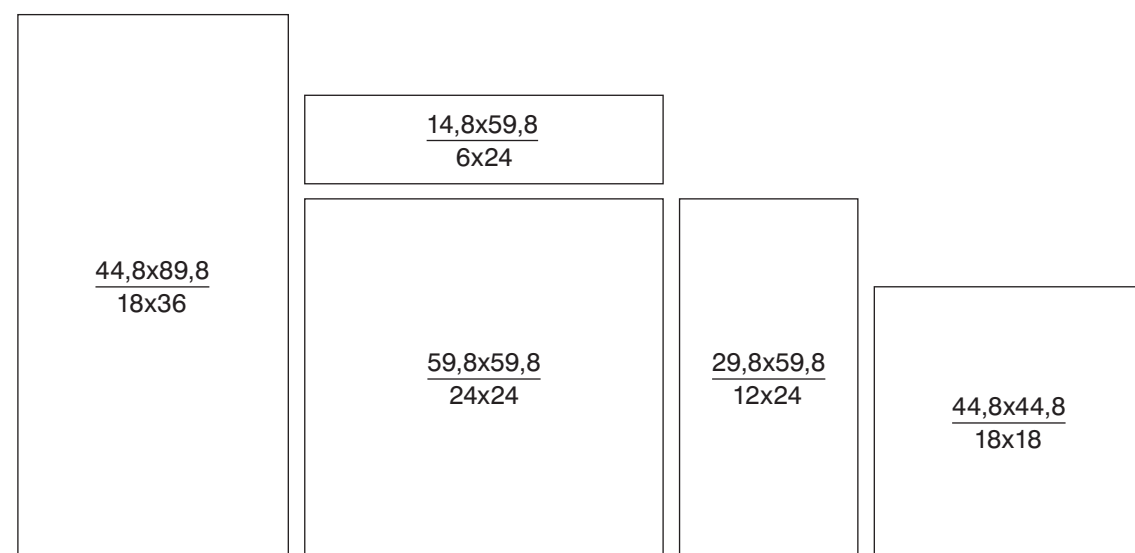

DECORATION
DEKORELEMENTE / DECORATION

TARANTO

GLAZED PORCELAIN / GLASIERT / EMAILÉE
RECTIFIED COLLECTION
KOLLEKTION DER REKTIFIZIERTEN FLIESEN
COLLECTION RECTIFIÉE

COLOUR OPTIONS / FARBEN / COULEURS

SIZE (CM / INCH)
FORMATE / FORMAT