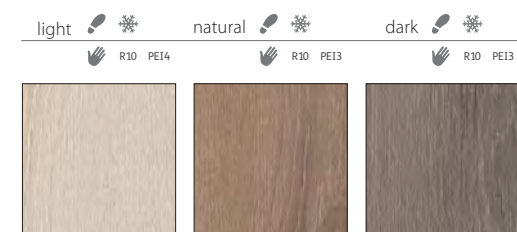

SIZE (CM / INCH)
FORMATE / FORMAT

16x98,5
6,4x39,4

21,5x98,5
8,6x39,4

DECORATION
DEKORELEMENTE / DECORATION

29,8x29,8
12x12 cube 4,8x4,8
2x2