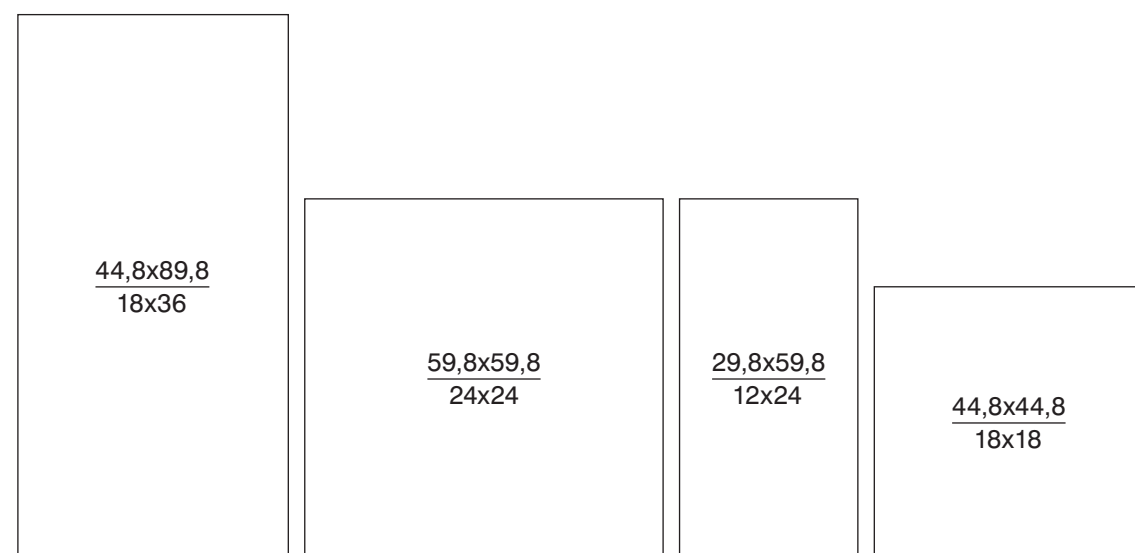

DECORATION
DEKORELEMENTE / DECORATION

TARANTO

GLAZED PORCELAIN / GLASIERT / EMAILÉE
RECTIFIED COLLECTION
KOLLEKTION DER REKTIFIZIERTEN FLIESEN
COLLECTION RECTIFIÉE

COLOUR OPTIONS / FARBEN / COULEURS