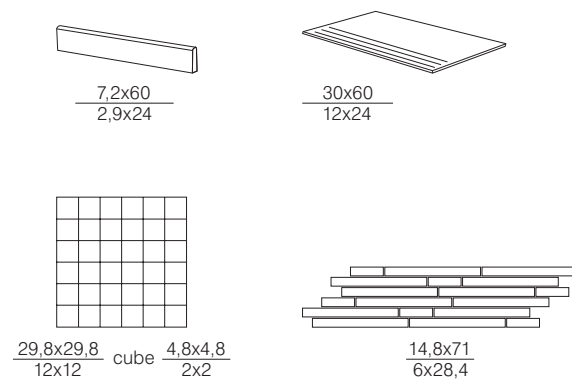

FLASH

GLAZED PORCELAIN / GLASIERT / EMAILLEE

SIZE (CM / INCH)
FORMATE / FORMAT

DECORATION
DEKORELEMENTE / DECORATION

matt halbpoliert
mat R10 PE15 semi-poli R10 PE14 mat R10 PE15 semi-poli R10 PE14

matt halbpoliert
mat R10 PE14 semi-poli R10 PE14 mat R10 PE14 semi-poli R10 PE14