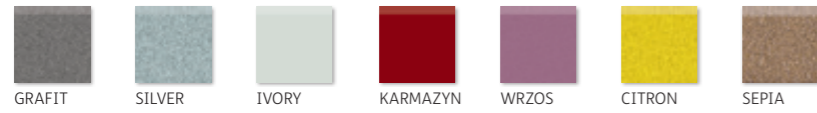

uniwersalne listwy szklane PARADYŻ 2,3×75