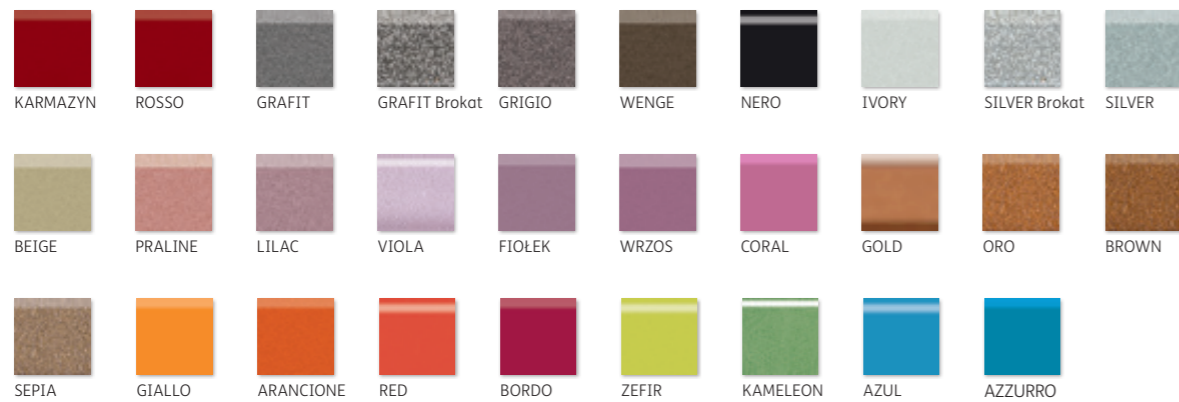

uniwersalne listwy szklane

uniwersalne listwy szklane PARADYŻ 2,3×60