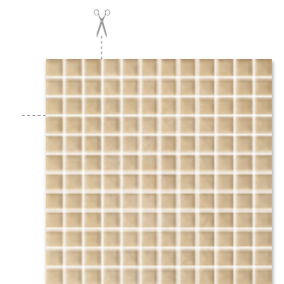

INSPIRATION BEIGE listwa struktura 8×30

INSPIRATION BEIGE listwa struktura 4×60

INSPIRATION BEIGE listwa struktura 4×30

INSPIRATION BEIGE panel 30×60×2

INSPIRATION BEIGE Tapeta 30×60

INSPIRATION ROSA inserto 30×60

INSPIRATION BEIGE mozaika cięta 29,8×29,8 kostka 2,3×2,3

INSPIRATION BROWN mozaika cięta 29,8×29,8 kostka 2,3×2,3

LATERIZIO BIANCO 30×60

LATERIZIO inserto szklane A 30×60

LATERIZIO GRYS 30×60

LATERIZIO inserto szklane B 30×60