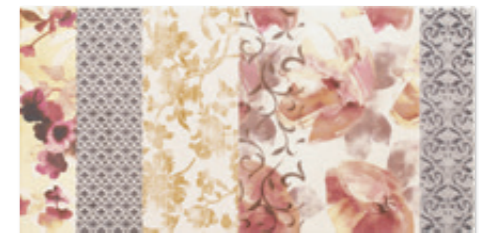

REFLECTION inserto Patchwork 30×60