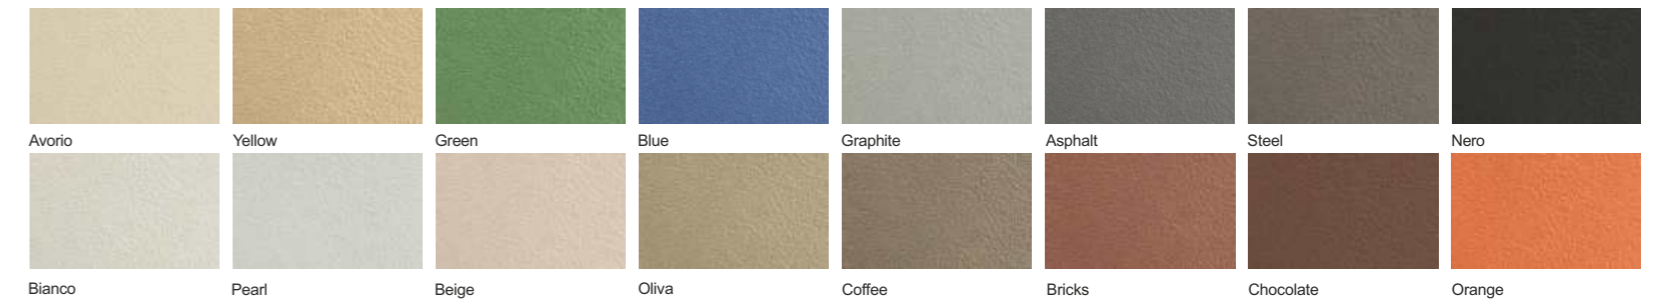

PLATA

SURFACE / OBERFLÄCHE	SR Structural Struktur	LR Lappato Teilpoliert
ALL COLORS / ALLE FARBEN	PRO	PRO

All colors of the collection / Alle Farben der Kollektion

PLATA Avorio Lappato / Teilpoliert LR 1200x1200 mm