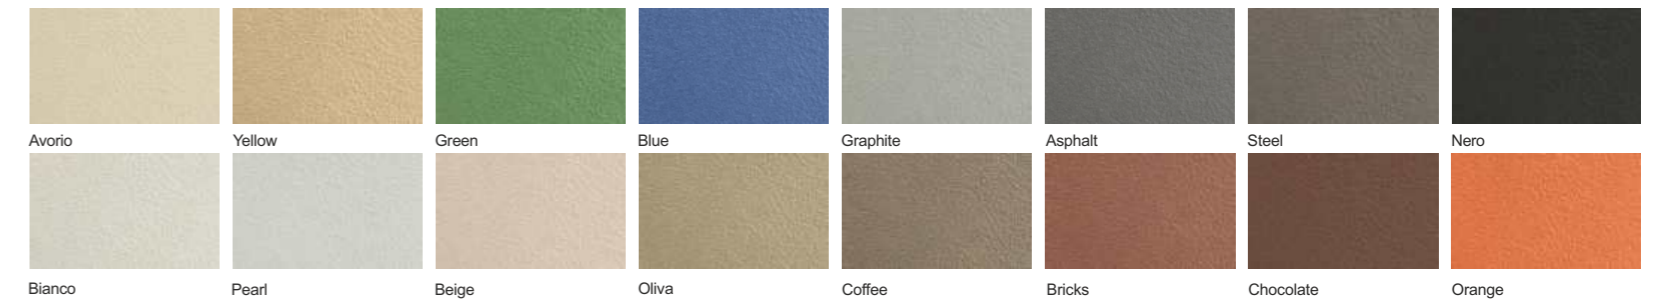

EVEREST

SURFACE / OBERFLÄCHE	SR Structural Struktur	LR Lappato Teilpoliert
ALL COLORS / ALLE FARBEN	PRO	PRO

All colors of the collection / Alle Farben der Kollektion

EVEREST Graphite Lappato / Teilpoliert LR 1200x1200 mm