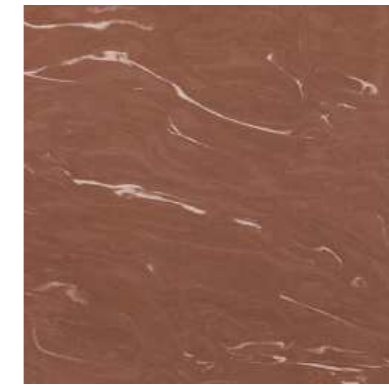

ARARAT

TECHNICAL PORCELAIN • DECOR
TECHNISCHES FEINSTEINZEUG • DECOR

Polished PR
Hochglanz PR

Polished PR
Hochglanz PR

Polished PR
Hochglanz PR

The thickness 10,5 mm
Stärke 10,5 mm

RIFEI Rosso Polished / Hochglanz
PR 600x600 mm