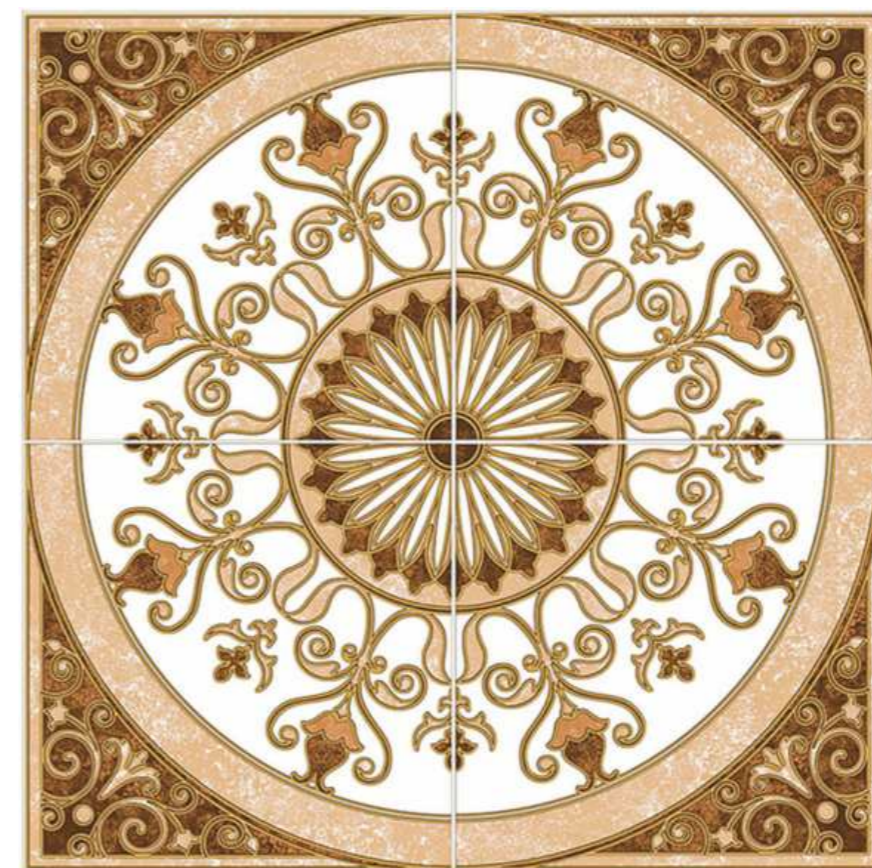

Border / Bordüre
ZENIT 600x145 mm

Angle / Bordüren Eckstück
ZENIT 145x145 mm

Decor **DAMASCO**, Panel, four parts
 Dekor **DAMASCO**, Paneele, 4-teilig
 1200x1200 mm

Border / Bordüre
DAMASCO 600x100 mm

Angle / Bordüren Eckstück
DAMASCO 100x100 mm