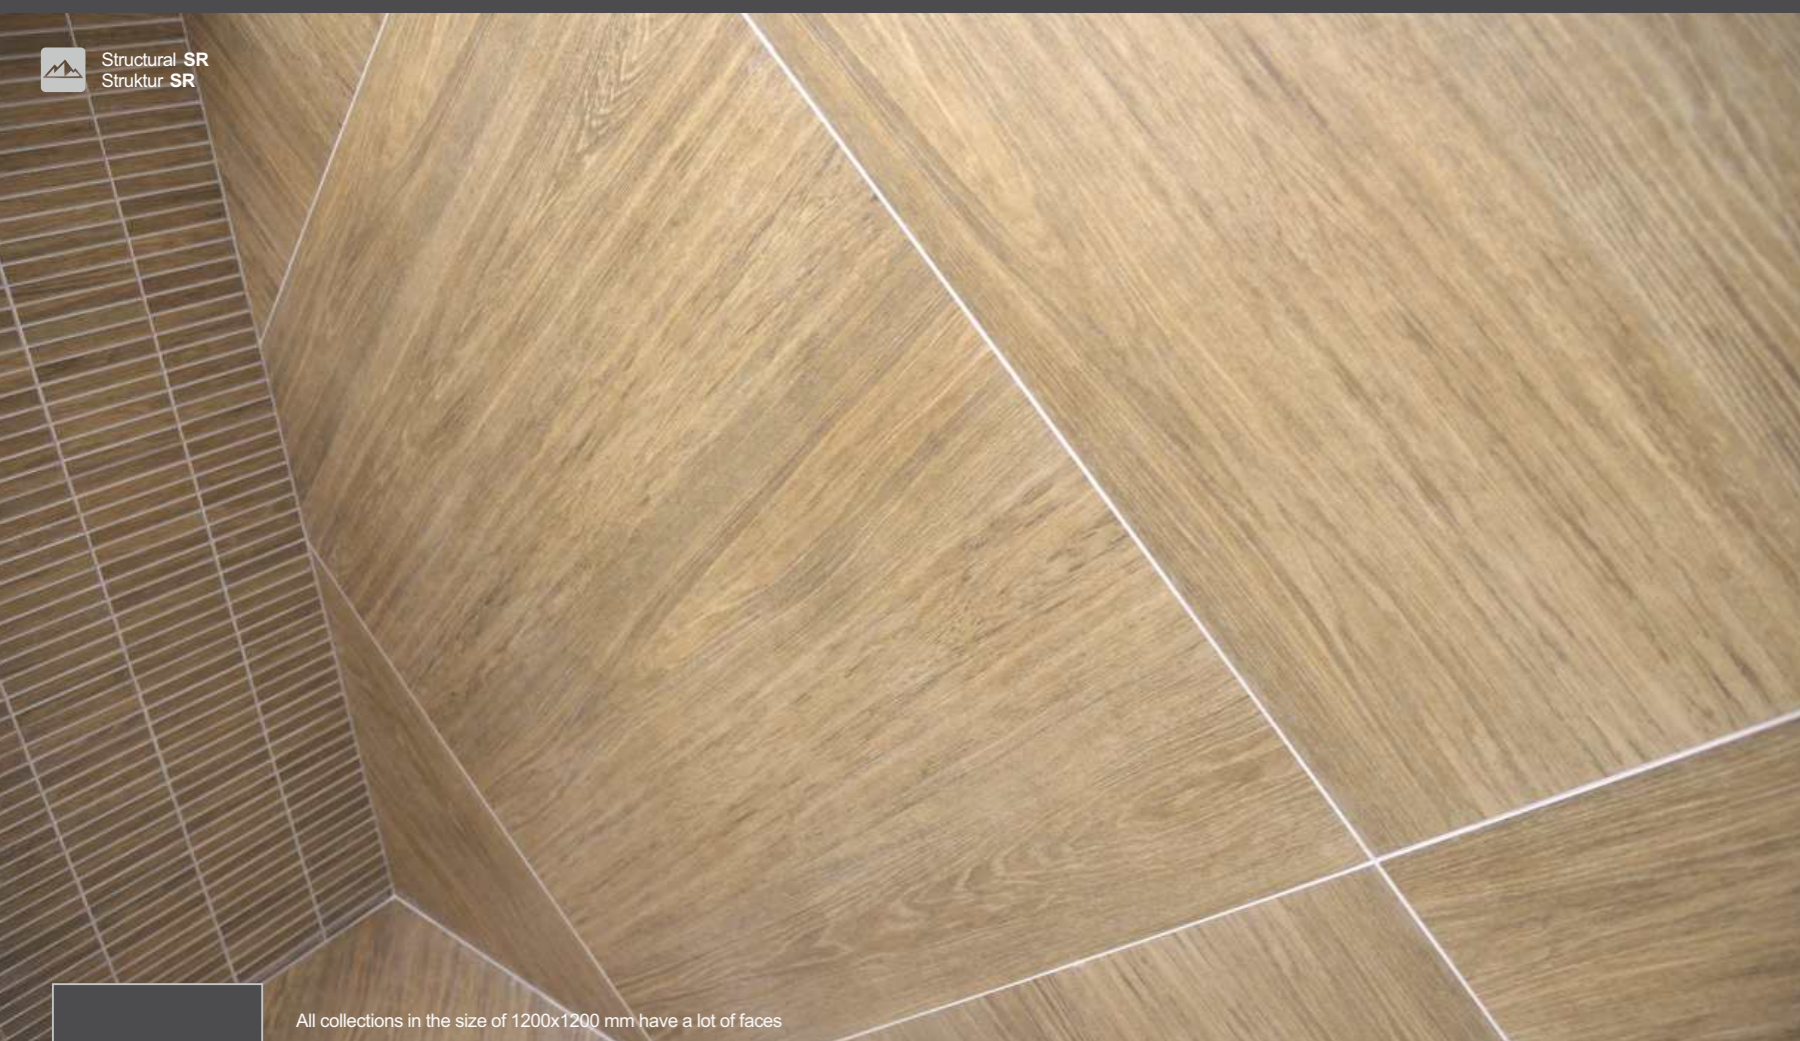

GRANITE WOOD CLASSIC SOFT

TECHNICAL+DIGITAL PORCELAIN
DEKORIERTES FEINSTEINZEUG

Structural SR
Struktur SR

Mild lappato LMR
Weich anpoliert LMR

Granite **WOOD CLASSIC** Soft Beige LMR 1200x599 mm

Granite **WOOD CLASSIC** Soft Decor Beige LMR 1200x195 mm