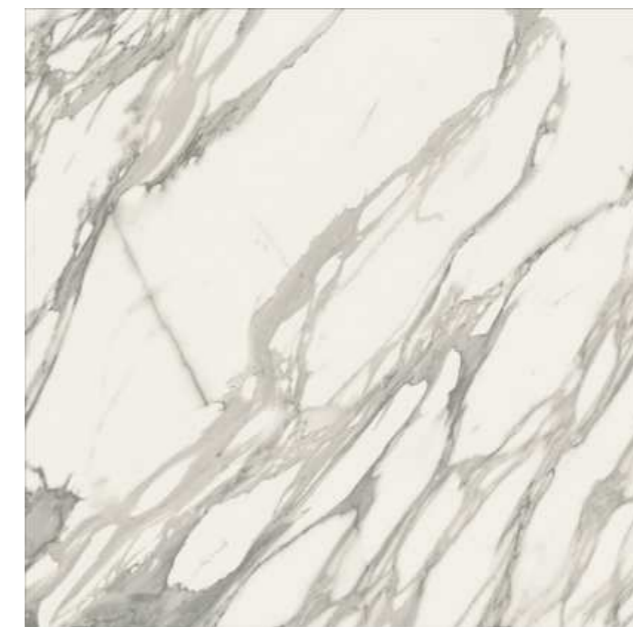

Granite Stone **CALACATTA Champagne** LLR / PGR
1200x1200 mm

All collections in the size of 1200x1200 mm have a lot of faces