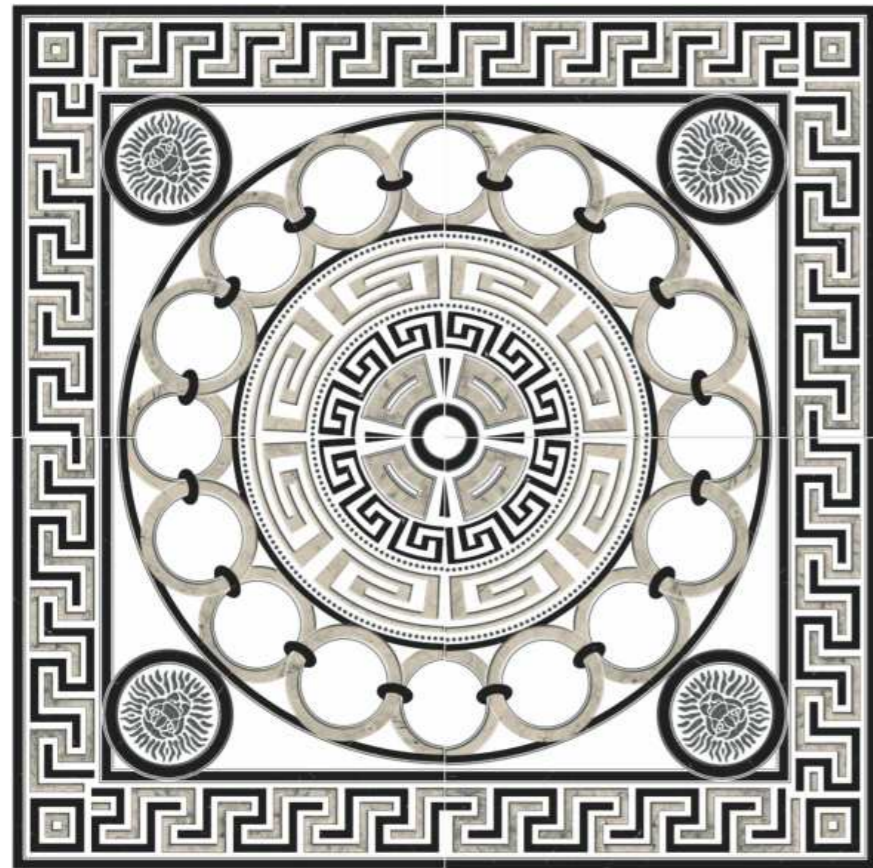

Decor **ABSOLUTE**, Panel, four parts
Dekor **ABSOLUTE**, Paneele, 4-teilig
1200x1200 mm