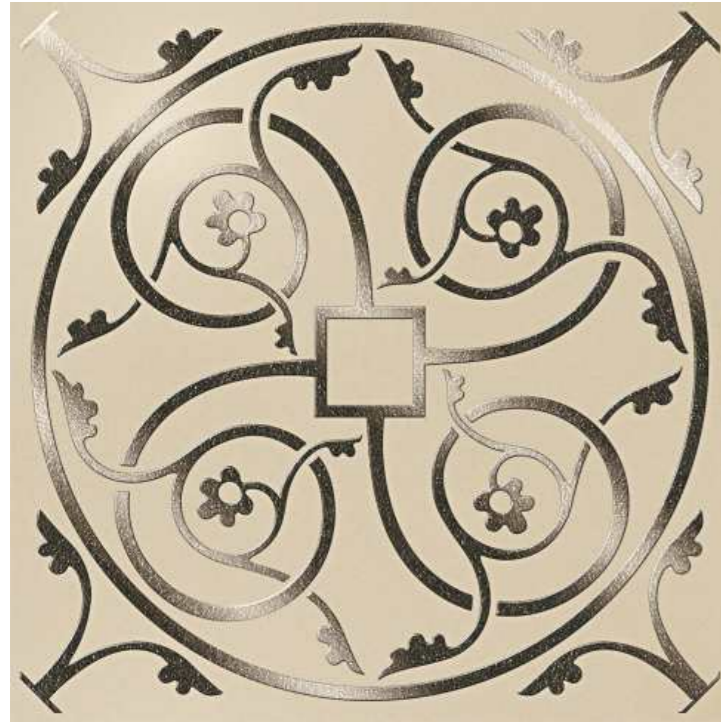

Decor **MILAN Beige** / Sandblasting
Dekor **MILAN Beige** / Sandstrahltechnologie
600x600 mm