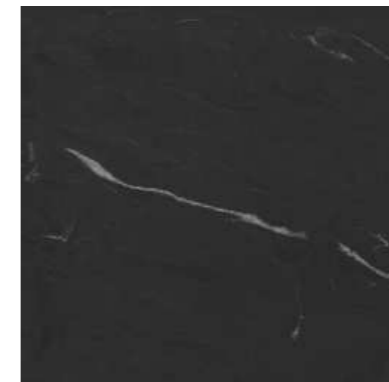

RIFEI Nero Polished / Hochglanz
PR 600x600 mm