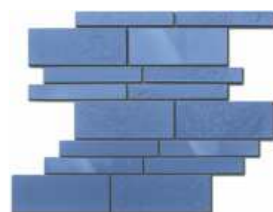

Mosaic / Mosaik
UNIVERSAL Dark Grey 300x395 mm

Mosaic / Mosaik
UNIVERSAL Asphalt 300x395 mm

Mosaic / Mosaik
UNIVERSAL Avorio 300x395 mm

Mosaic / Mosaik
UNIVERSAL Black 300x395 mm

Mosaic / Mosaik
UNIVERSAL Chocolate 300x395 mm