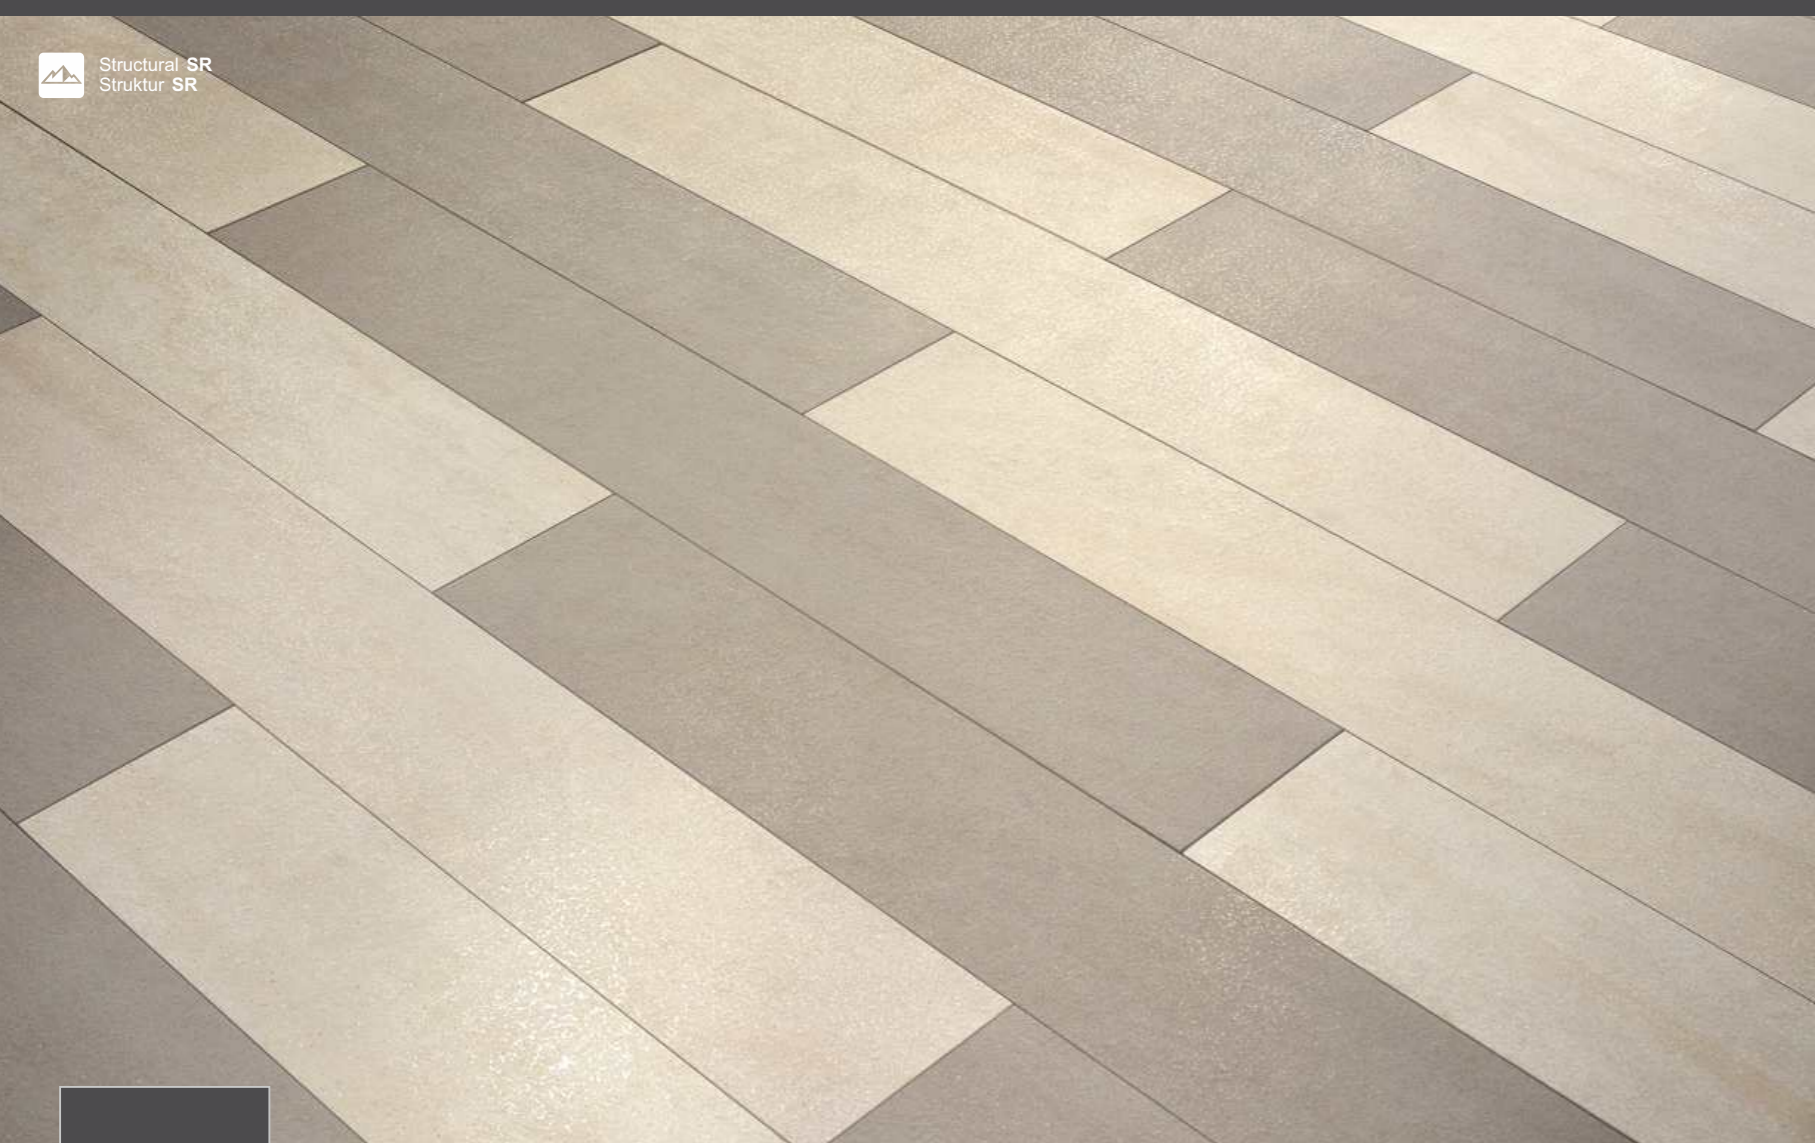

Light lappato LLR
Leicht anpoliert LLR

Full Lappato / Polished PLR
Hochglanz PLR

Lappato LR
Teilpoliert LR

TATRY

TECHNICAL PORCELAIN • DESIGN
TECHNISCHES FEINSTEINZEUG • DESIGN

Matt MR
Matt MR

Structural SR
Struktur SR