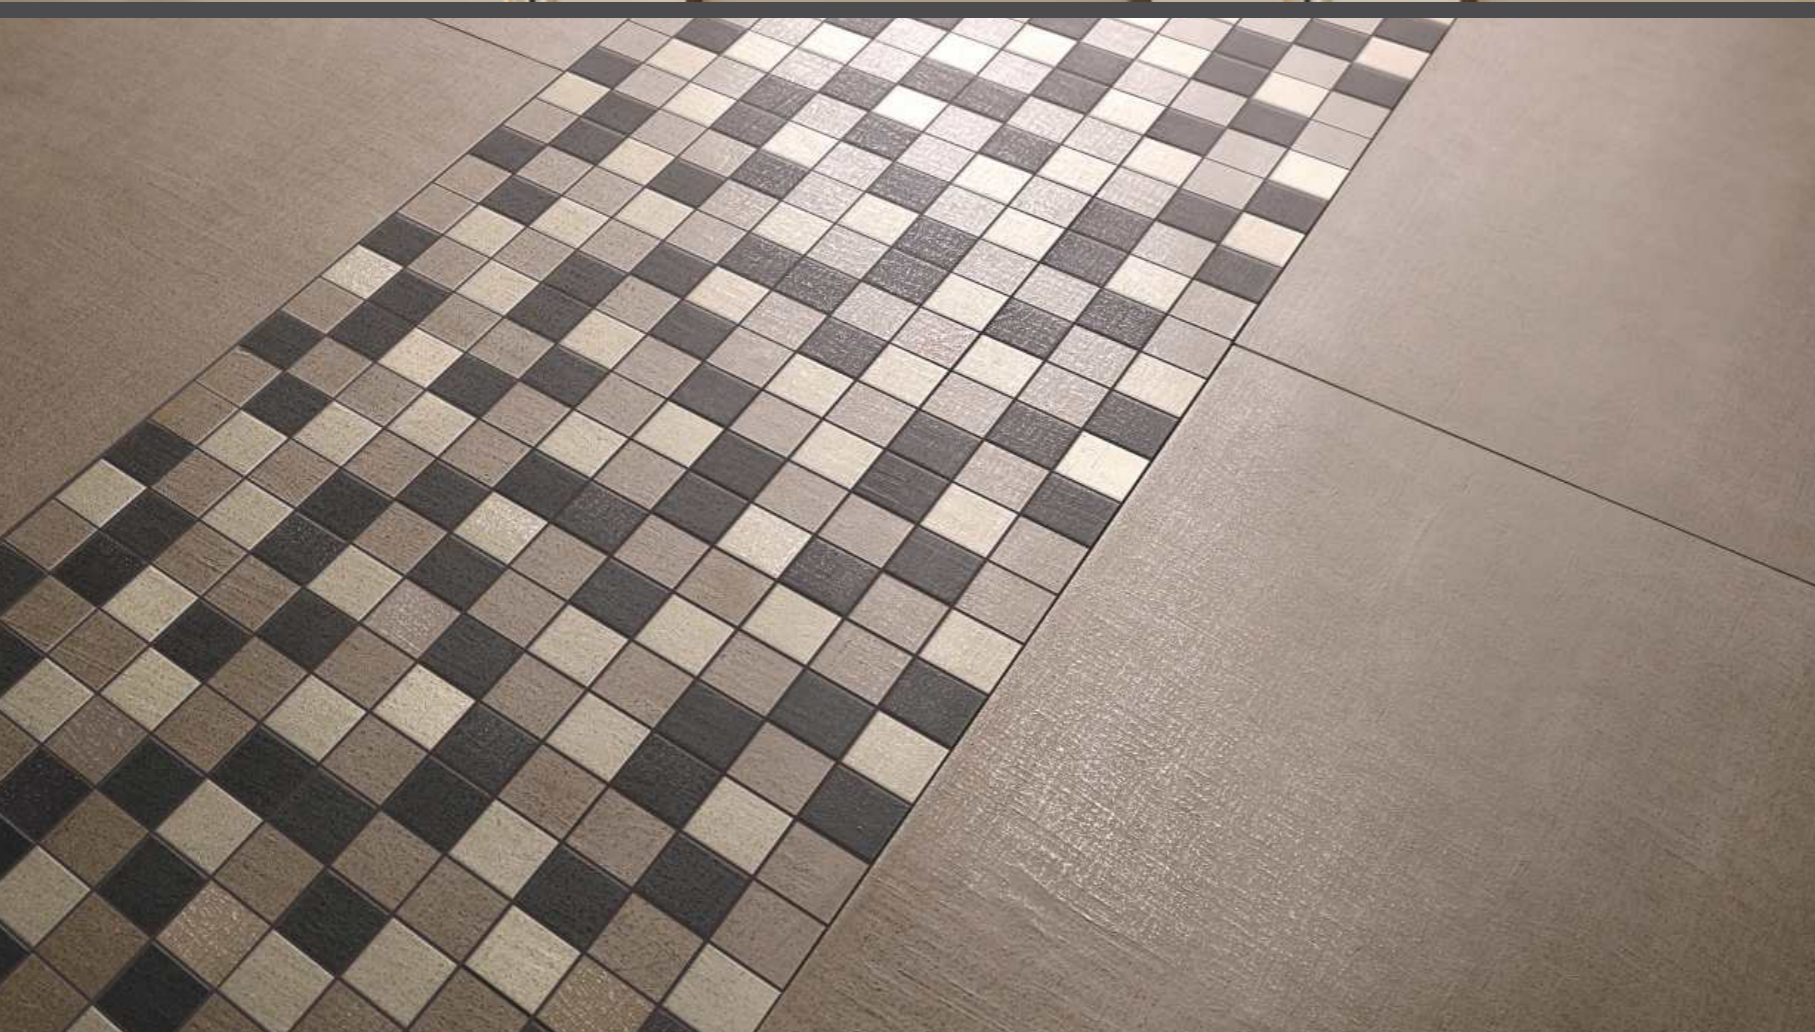

300x395

300x400

300x300

300x300

Stage mosaic
Mosaik Treppenstufe

300x300

Mosaic / Mosaik
CODRU 300x300 mm

Mosaic / Mosaik
CODRU Beige 300x300 mm