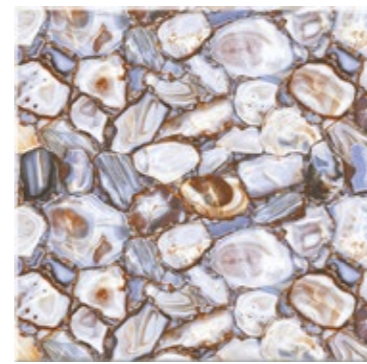

Agat Blue / 333x333