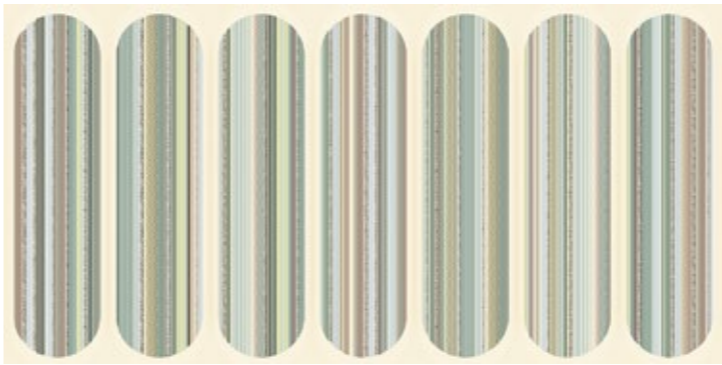

# МАГИЯ СТИЛЯ **BOHO**

Boho / 630x315 «Magnolia»

Boho Latte / 630x315

Boho Latte Decor / 630x315 «Magnolia»

Boho Latte Mosaic / 630x315

Boho Border / 630x75 «Magnolia»

Boho Mocca Decor / 630x315 «Geometry»

Boho Mocca Border / 630x75 «Geometry»