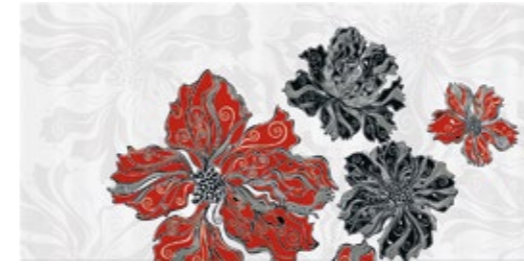

Вдохновение в узоре ВАЛЬКИРИЯ

панно Валькирия / 405x201 «Цветы» 1