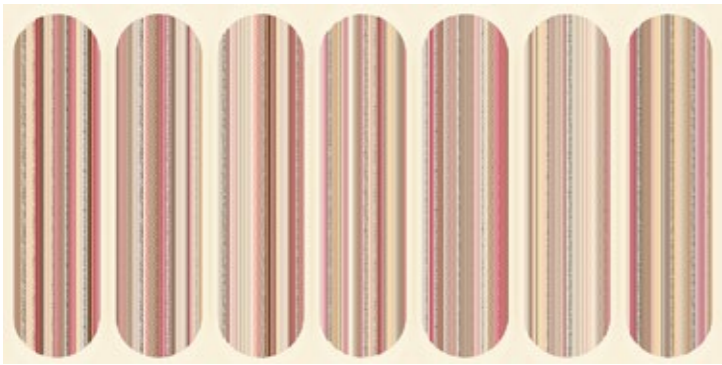

# МАГИЯ СТИЛЯ **BOHO**

Boho / 630x315 «Magnolia»

Boho Latte / 630x315

Boho Latte Decor / 630x315 «Magnolia»

Boho Latte Mosaic / 630x315

Boho Border / 630x75 «Magnolia»

Boho Mocca Decor / 630x315 «Geometry»

Boho Mocca Border / 630x75 «Geometry»