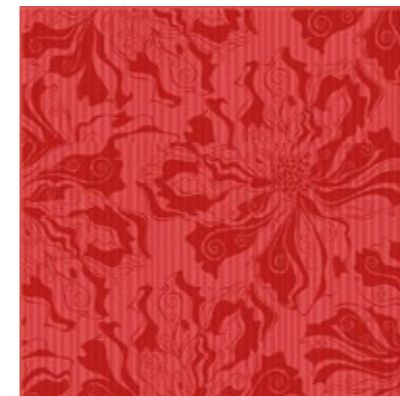

# Вдохновение в узоре ВАЛЬКИРИЯ

панно Валькирия / 405x201 «Цветы» 1

панно Валькирия / 405x201 «Цветы» 2

бордюр Валькирия / 405x62 «Цветы»

Валькирия Кармин / 405x201

Валькирия Кармин / 333x333

панно Валькирия Антрацит / 405x201 «Цветы»