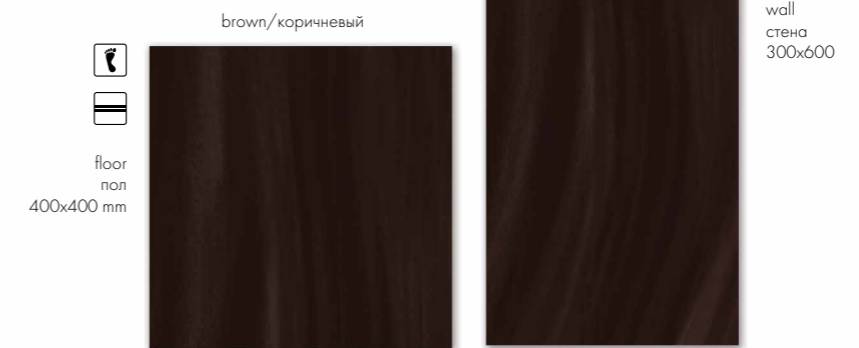

frieze/фриз
300x90 mm
white/белый

décor
декор
300x600 mm

frieze/фриз
400x93 mm

floor
пол
400x400

frieze/фриз
93x93 mm

décor
декор
400x400 mm

300x600

blue/голубой