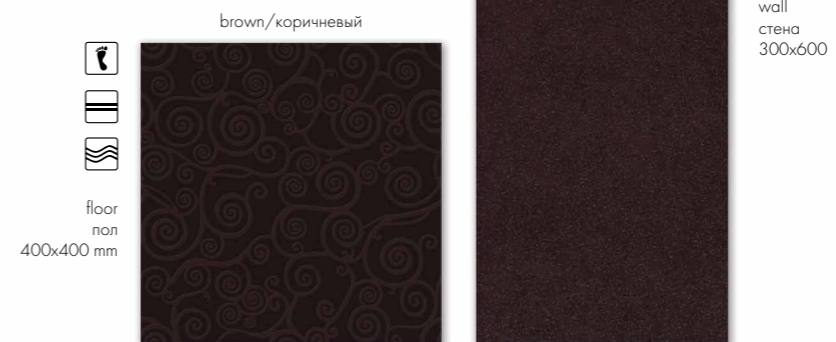

frieze/фриз
300x90 mm
white/белый

décor
декор
300x600 mm

frieze/фриз
400x93 mm

floor
пол
400x400

frieze/фриз
93x93 mm

décor
декор
400x400 mm

300x600

blue/голубой