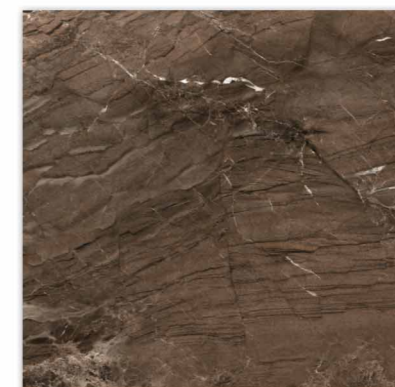

frieze Sakura/фриз
250x60 mm

biege/бежевий

 wall
 стена
 250x400

frieze Sakura/фриз
400x30 mm

biege/бежевий

 wall
 стена
 250x400

biege/бежевий

 floor
 пол
 400x400 mm