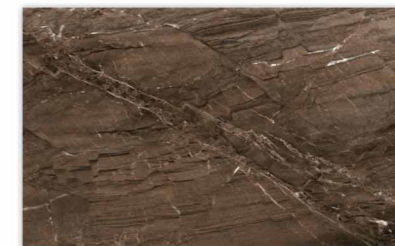

frieze Sakura/фриз
250x60 mm

biege/бежевий

 wall
 стена
 250x400

frieze Sakura/фриз
400x30 mm

biege/бежевий

 wall
 стена
 250x400

biege/бежевий

 floor
 пол
 400x400 mm