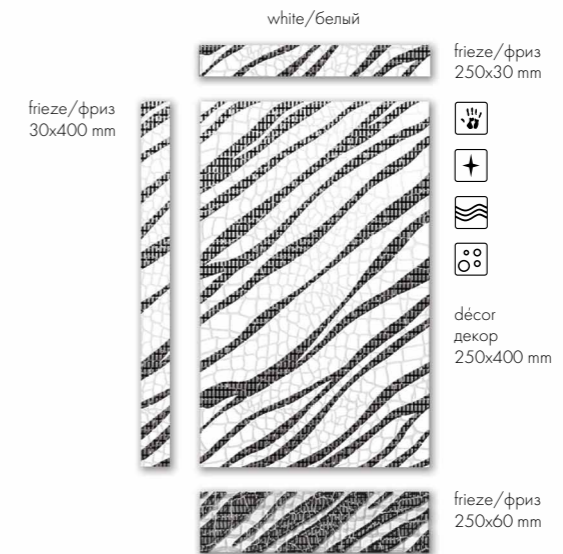

black/черный

brown/коричневый

beige/бежевый

floor
пол
400x400 mm

light beige/светло-бежевый

wall
стена
250x400 mm

frieze/фриз
30x400 mm

light beige/светло-бежевый