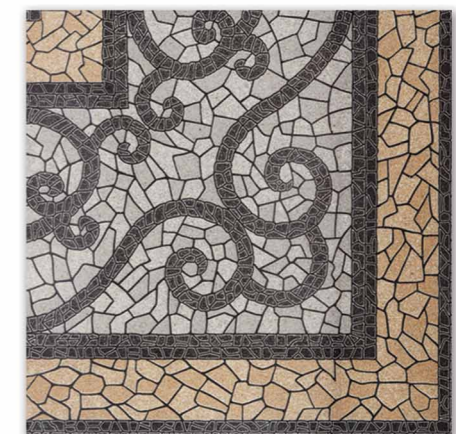

frieze / фриз
93x400 mm

floor
пол
400x400 mm

light beige / светло-бежевый

décor
декор
400x400 mm

green/зеленый

beige/бежевый

floor
пол
300x300 mm

floor
пол
300x300 mm