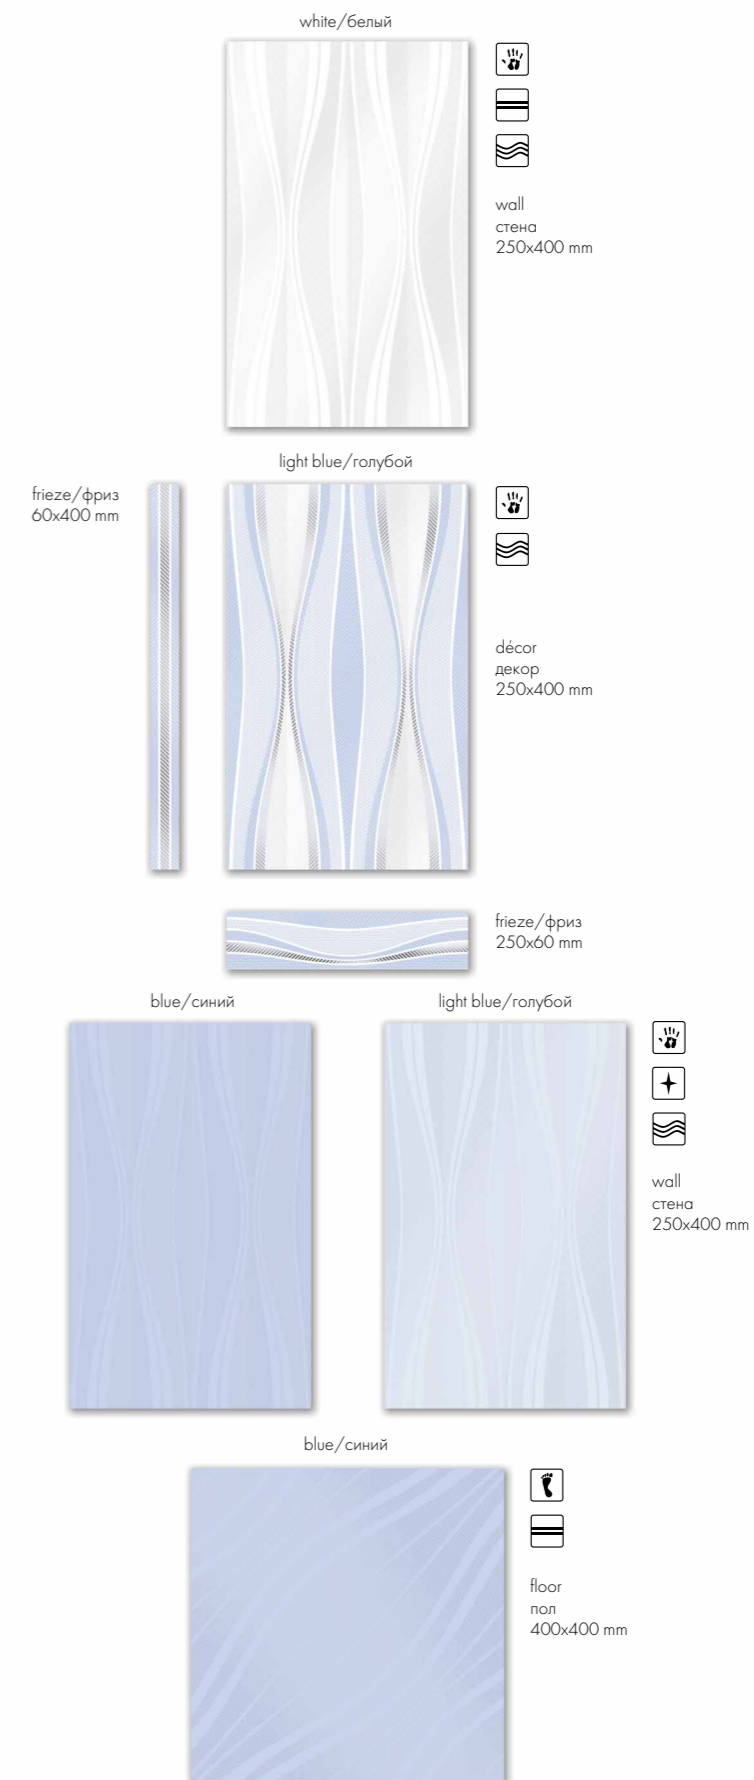

black/черный

brown/коричневый

beige/бежевый

floor
пол
400x400 mm

light beige/светло-бежевый

wall
стена
250x400 mm

frieze/фриз
30x400 mm

light beige/светло-бежевый

décor
декор
250x400 mm

frieze/фриз
250x30 mm

beige/бежевый

wall
стена
250x400 mm

frieze/фриз
250x60 mm

beige/бежевый

floor
пол
400x400 mm

light beige/светло-бежевый