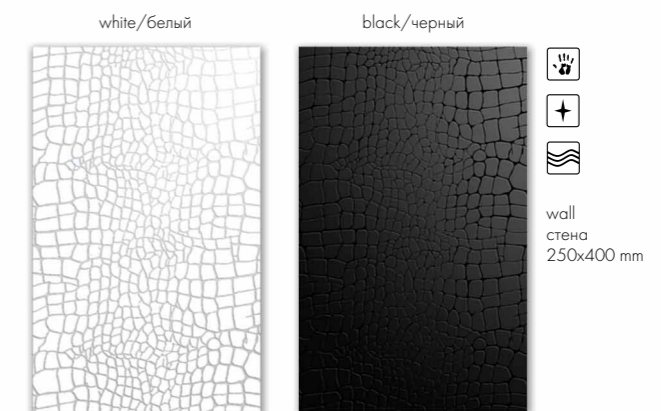

black/черный

brown/коричневый

beige/бежевый

floor
пол
400x400 mm

light beige/светло-бежевый

wall
стена
250x400 mm

frieze/фриз
30x400 mm

light beige/светло-бежевый