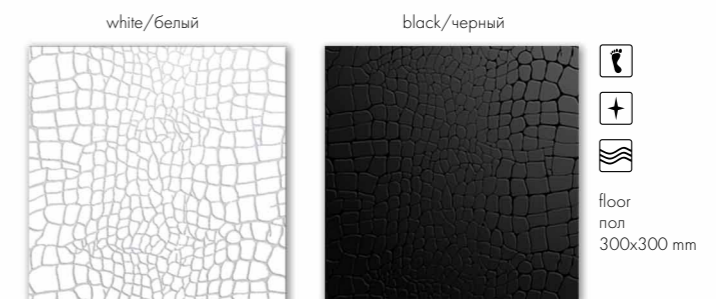

black/черный

brown/коричневый

beige/бежевый

floor
пол
400x400 mm

light beige/светло-бежевый

wall
стена
250x400 mm

frieze/фриз
30x400 mm

light beige/светло-бежевый