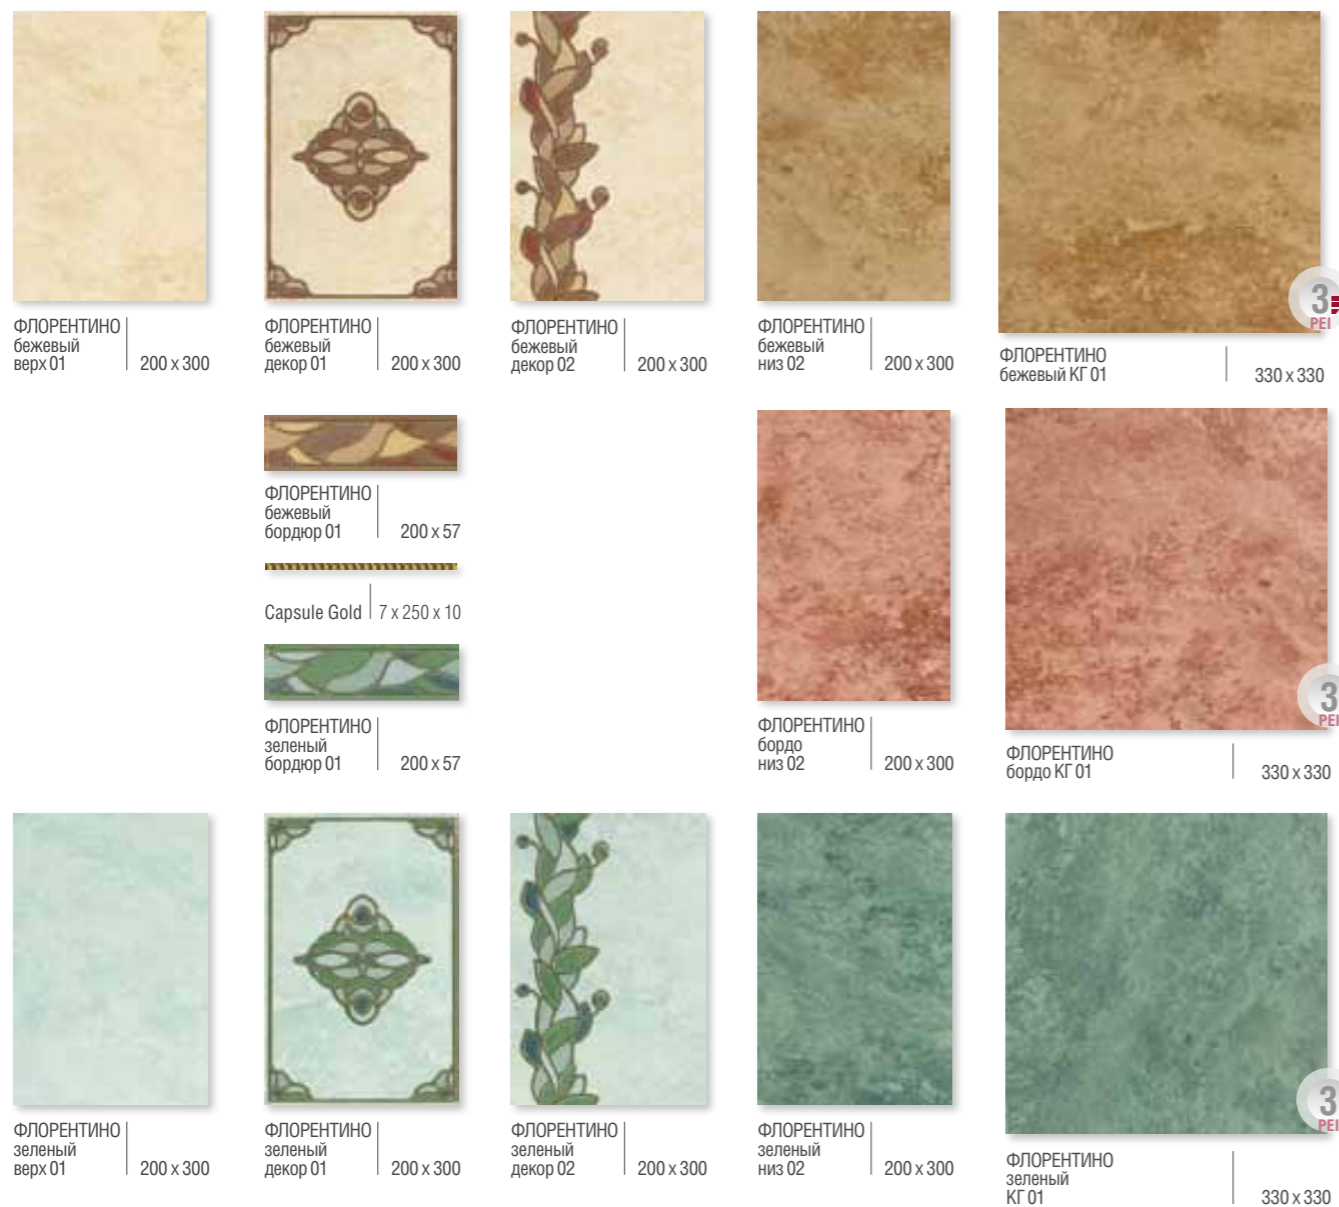

ФЛОРЕНТИНО

■ 200 x 300

На создание коллекции «Флорентино» нас вдохновили пейзажи Флоренции: бежево-желтые здания с бурными крышами, повидавшие Боттичелли и Микеланджело. Декоры коллекции напоминают цветные витражи визитной карточки города – собора Санта-Мария-дель-Фьоре.

Элемент коллекции	шт. / pcs	м²	кор., кг / box, kg	кор. / box	м²	кг / kg
200x300 Плитка	24	1,44	16,99	64	92,16	1087,36
200x300 Декор	16	-	10,24	60	-	614,40
200x57 Бордюр	20	-	2,80	160	-	480,00
7x250x10 Бордюр (Capsule Gold)	99	-	2,97	255	-	757,35
330x330 Керамогранит	13	1,42	24,00	46	65,32	1129,00

ЛАЦИО

■ 250 x 330

Мы создали солнечную и изящную коллекцию «Лацио», набросив на керамическую плитку легкую вуаль из изысканного итальянского кружева. Таким знатные модницы XVI–XVII веков украшали свои наряды.