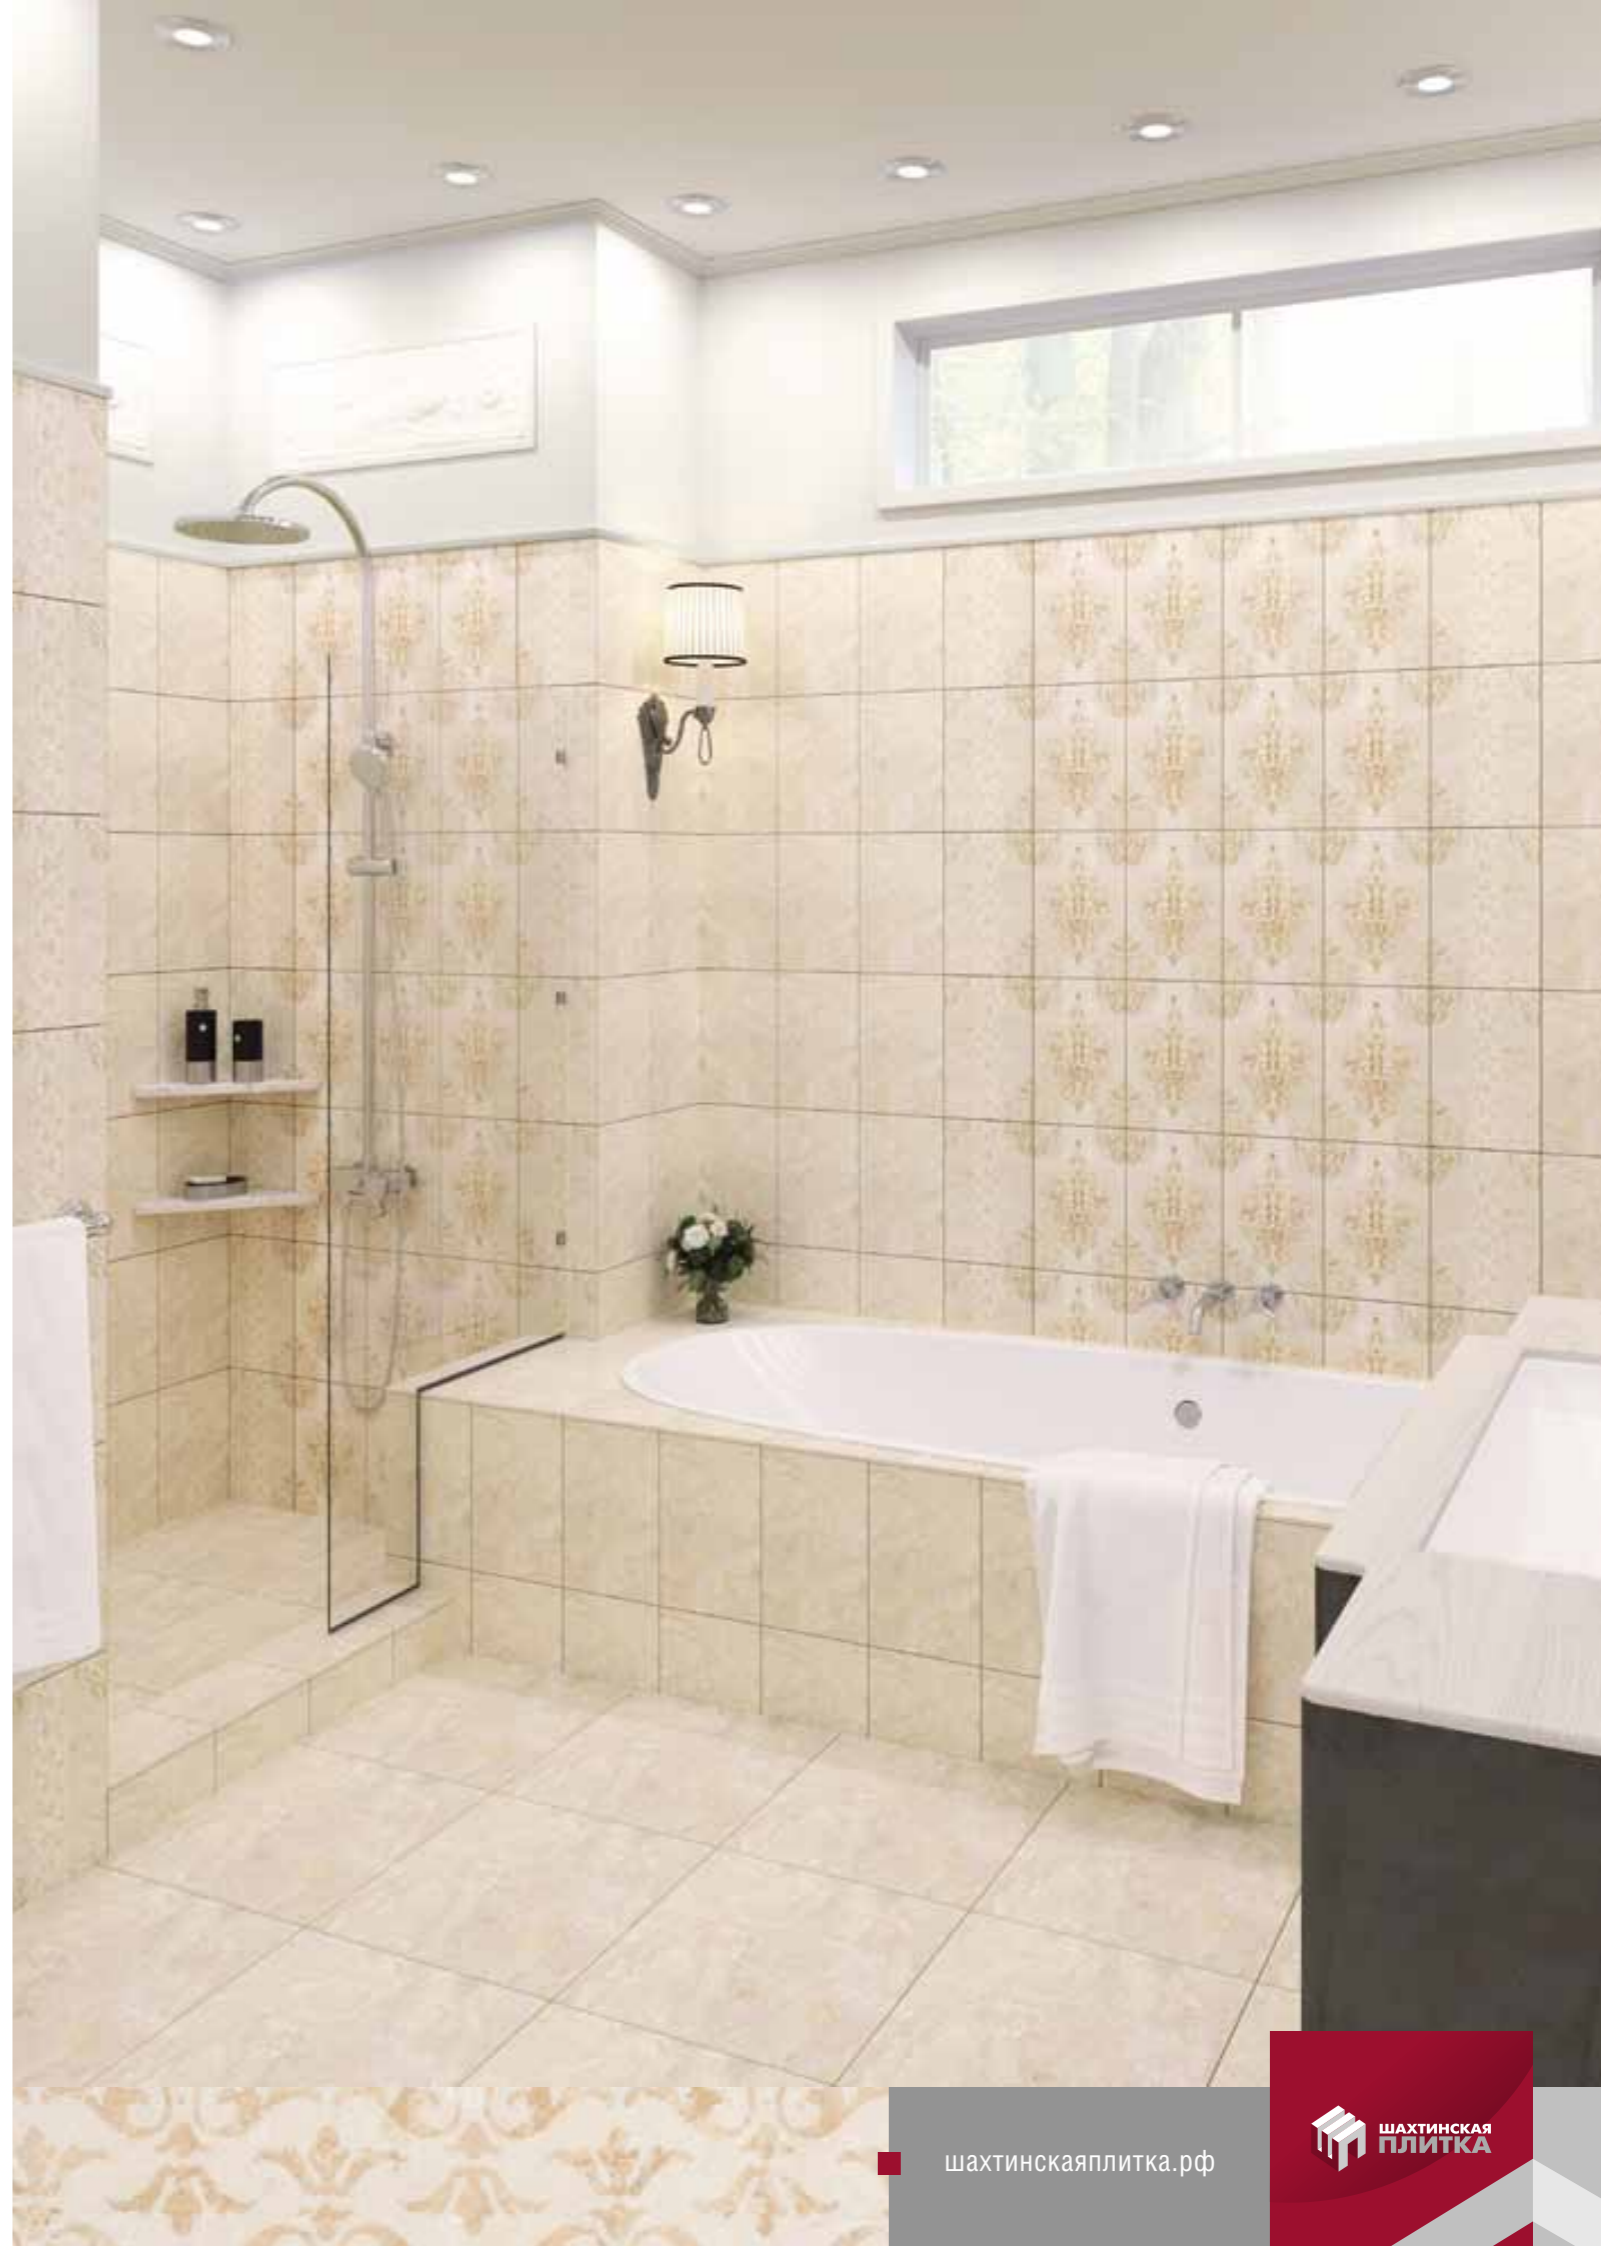

ДАМАСК бежевый верх 01 | 200 x 300

ДАМАСК бежевый низ 02 | 200 x 300

ДАМАСК бежевый низ 03 | 200 x 300

ДАМАСК бежевый КГ 01 | 400 x 400

Элемент коллекции		шт. / pcs	м ²	кор., кг / box, kg			
200x300	400x400				кор. / box	м ²	кг / kg
Плитка	Керамогранит	24	1,44	16,95	64	-	1084,72
		9	1,44	27,50	48	-	1320,19