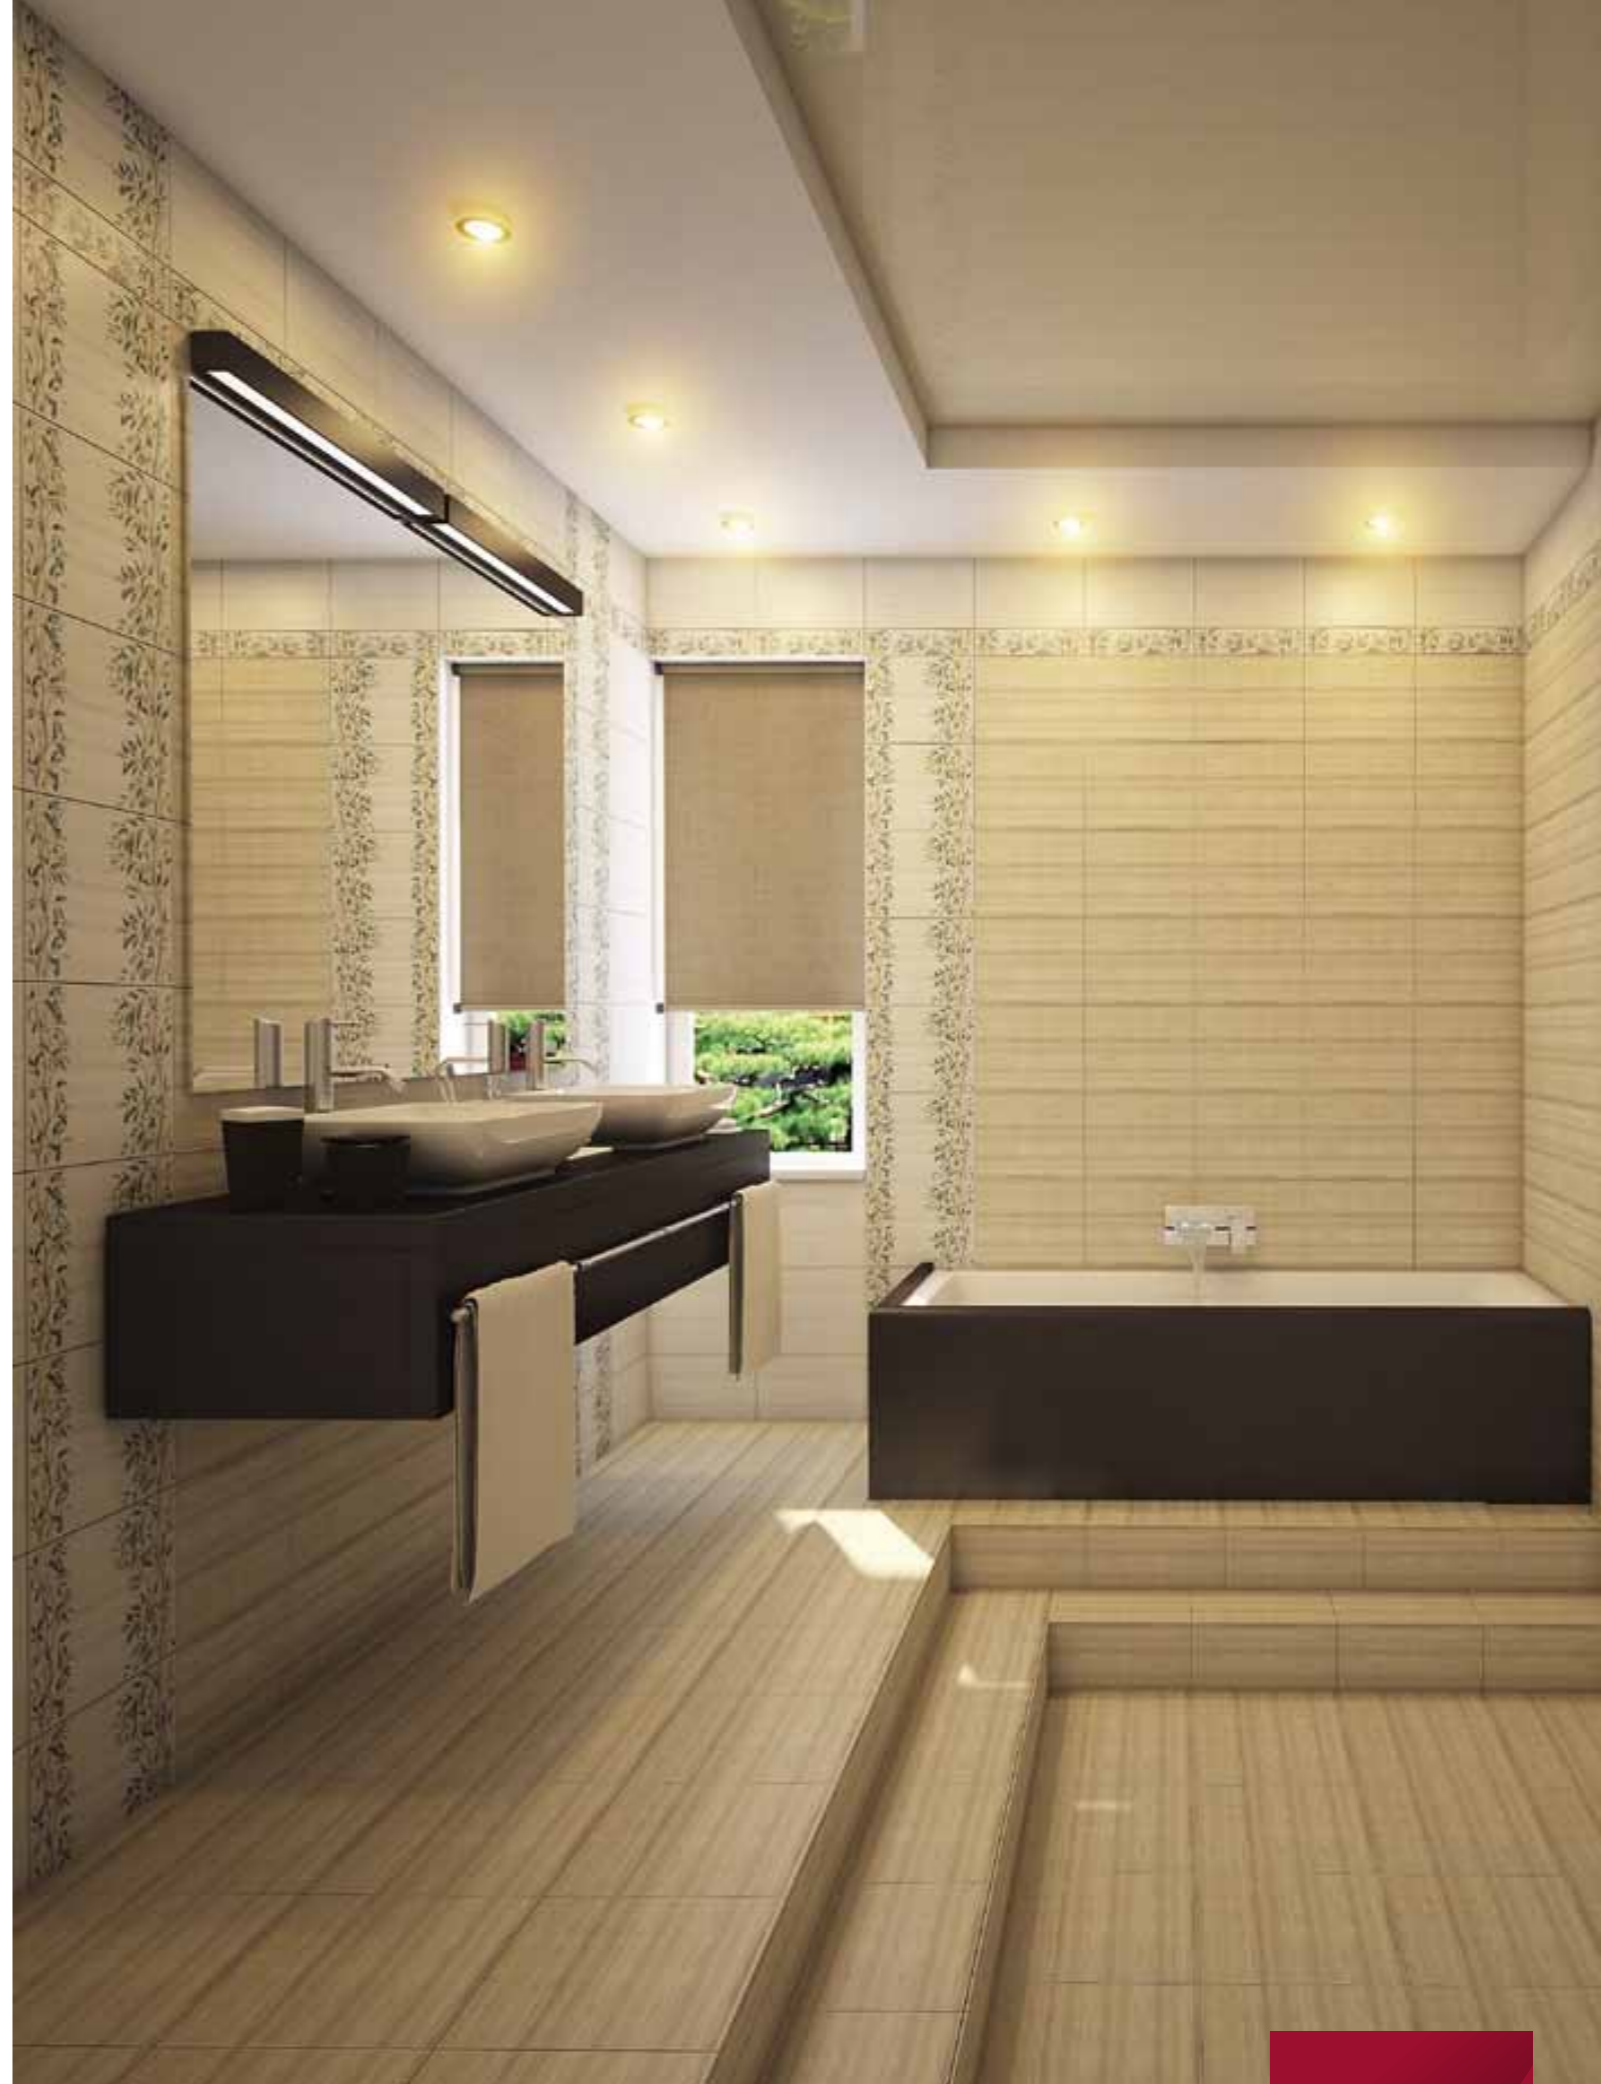

РОТАНГ светло-бежевый
верх 01 | 250 x 330

РОТАНГ бежевый
низ 02 | 250 x 330

РОТАНГ светло-бежевый
декор 01 | 250 x 330

РОТАНГ бежевый
КГ 01 | 330 x 330

РОТАНГ светло-бежевый
бордюр 01 | 330 x 75

Элемент коллекции			шт. / pcs			кор., кг / box, kg		
200x300	Плитка	24	1,44	16,99	64	92,16	1087,36	
250x330	Плитка	20	1,65	22,42	51	84,15	1143,42	
250x330	Декор	14	-	14,98	36	-	539,28	
330x75	Бордюр	20	-	6,20	66	-	409,20	
330x330	Керамогранит	13	1,42	24,00	46	65,32	1129,00	