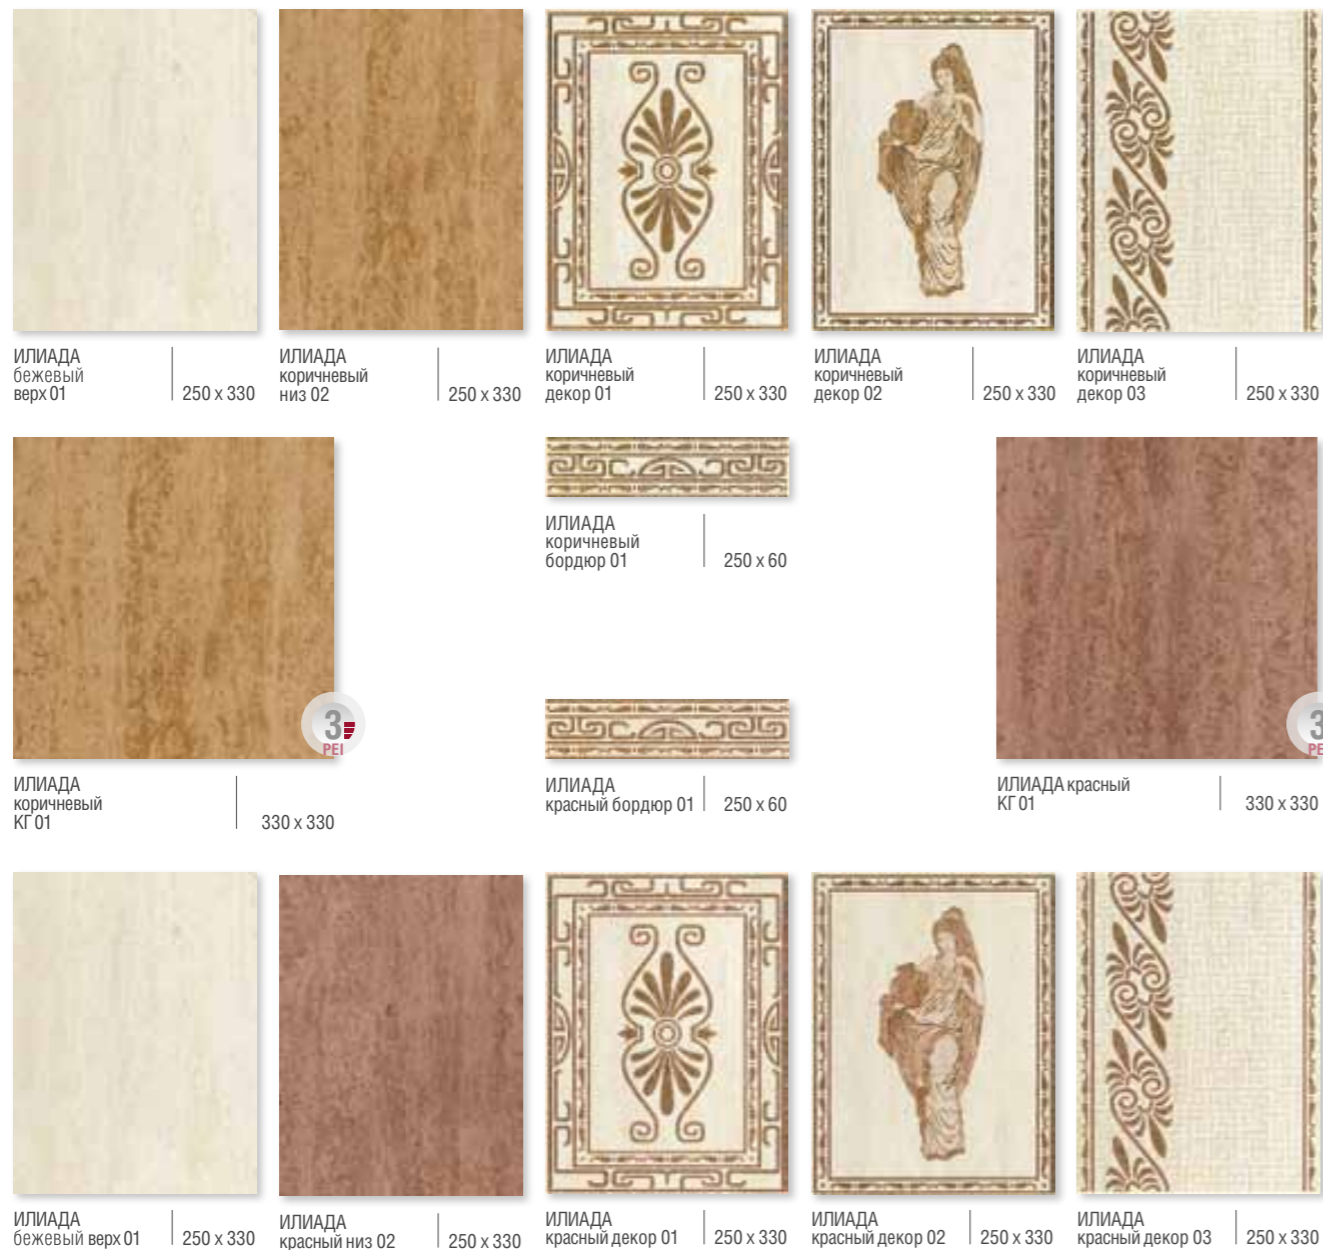

ИЛИАДА

■ 250 x 330

Коллекция «Илиада» окунет Вас в атмосферу античной Греции. В декорах мы использовали традиционные античные орнаменты: меандр, пальметту и жемчужник. И, конечно, не обошлось без утонченной греческой красавицы.

ИЛИАДА бежевый верх 01 | 250 x 330 | ИЛИАДА коричневый низ 02 | 250 x 330 | ИЛИАДА коричневый декор 01 | 250 x 330 | ИЛИАДА коричневый декор 02 | 250 x 330 | ИЛИАДА коричневый декор 03 | 250 x 330

ИЛИАДА коричневый КГ 01 | 330 x 330 | ИЛИАДА коричневый бордюр 01 | 250 x 60 | ИЛИАДА красный бордюр 01 | 250 x 60 | ИЛИАДА красный КГ 01 | 330 x 330

Элемент коллекции		шт. / pcs			м²			кор., кг / box, kg		
250x330	Плитка	20	1,65	22,42	51	84,15	1143,42			
250x330	Декор	14	-	14,00	36	-	504,00			
250x60	Бордюр	20	-	4,00	84	-	336,00			
330x330	Керамогранит	13	1,42	24,00	46	65,32	1129,00