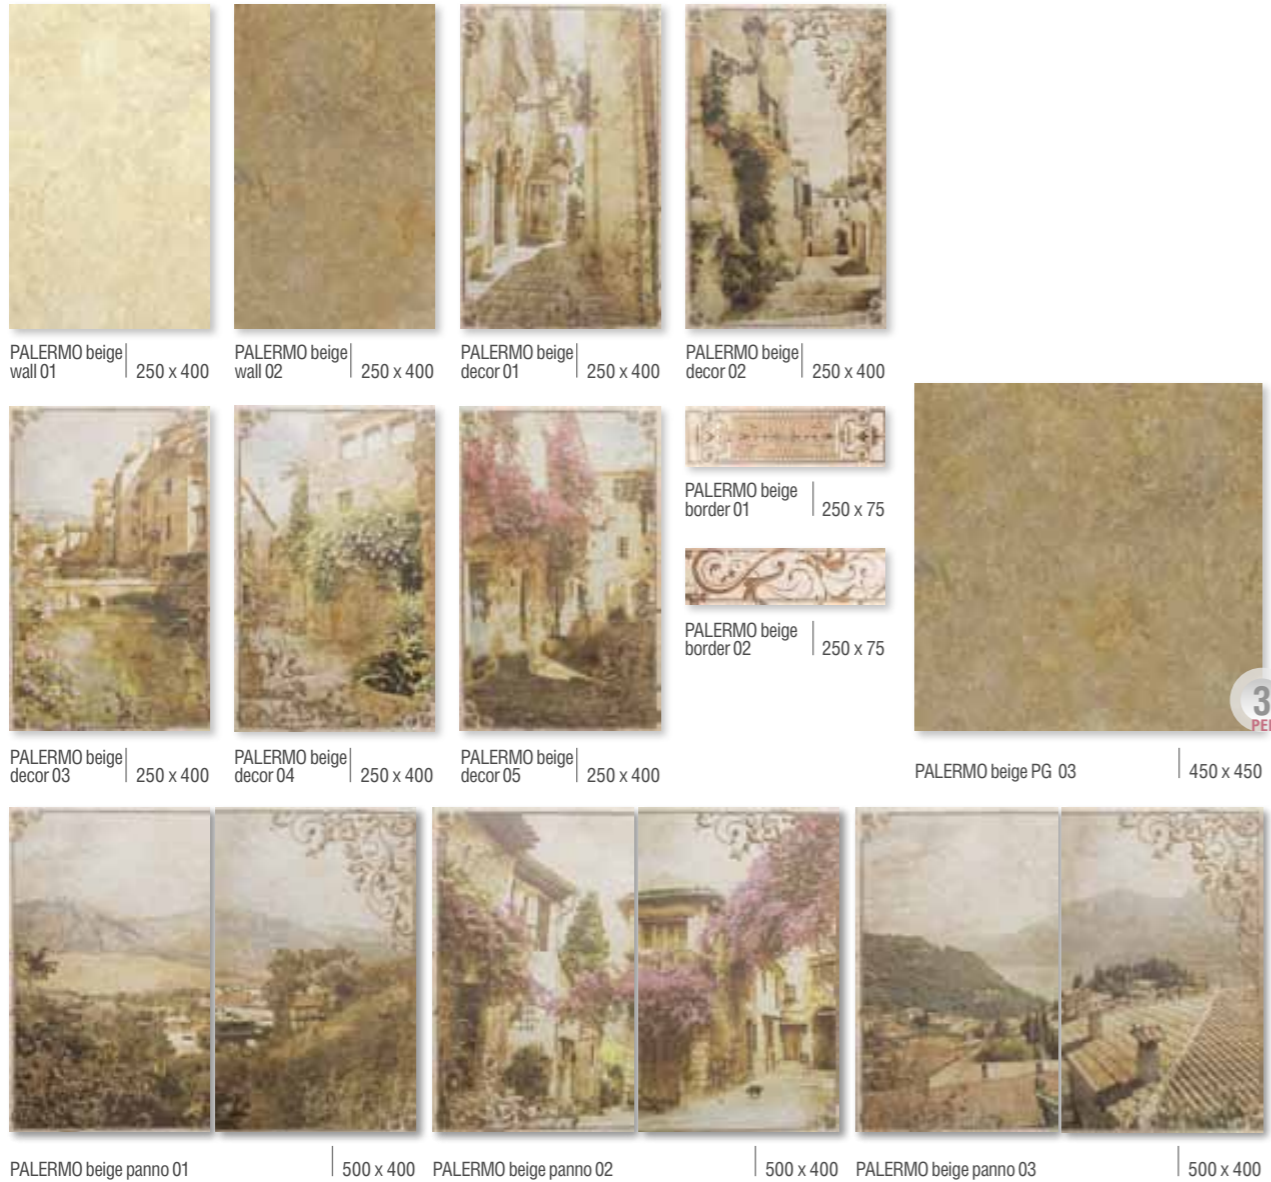

ПАЛЕРМО

■ 250 x 400

Виды Палермо, знаменитой столицы Сицилии, нашли отражение в удивительной коллекции, которая напоминает альбом со старыми фотоснимками. Моменты уединения, тишины и спокойствия, навсегда запечатленные в памяти, оживают на разнообразных декорах «Палермо». Элегантные бордюры послужат обрамлением для зарисовок, а натуральный рисунок мрамора передаст теплую атмосферу старинного итальянского городка.