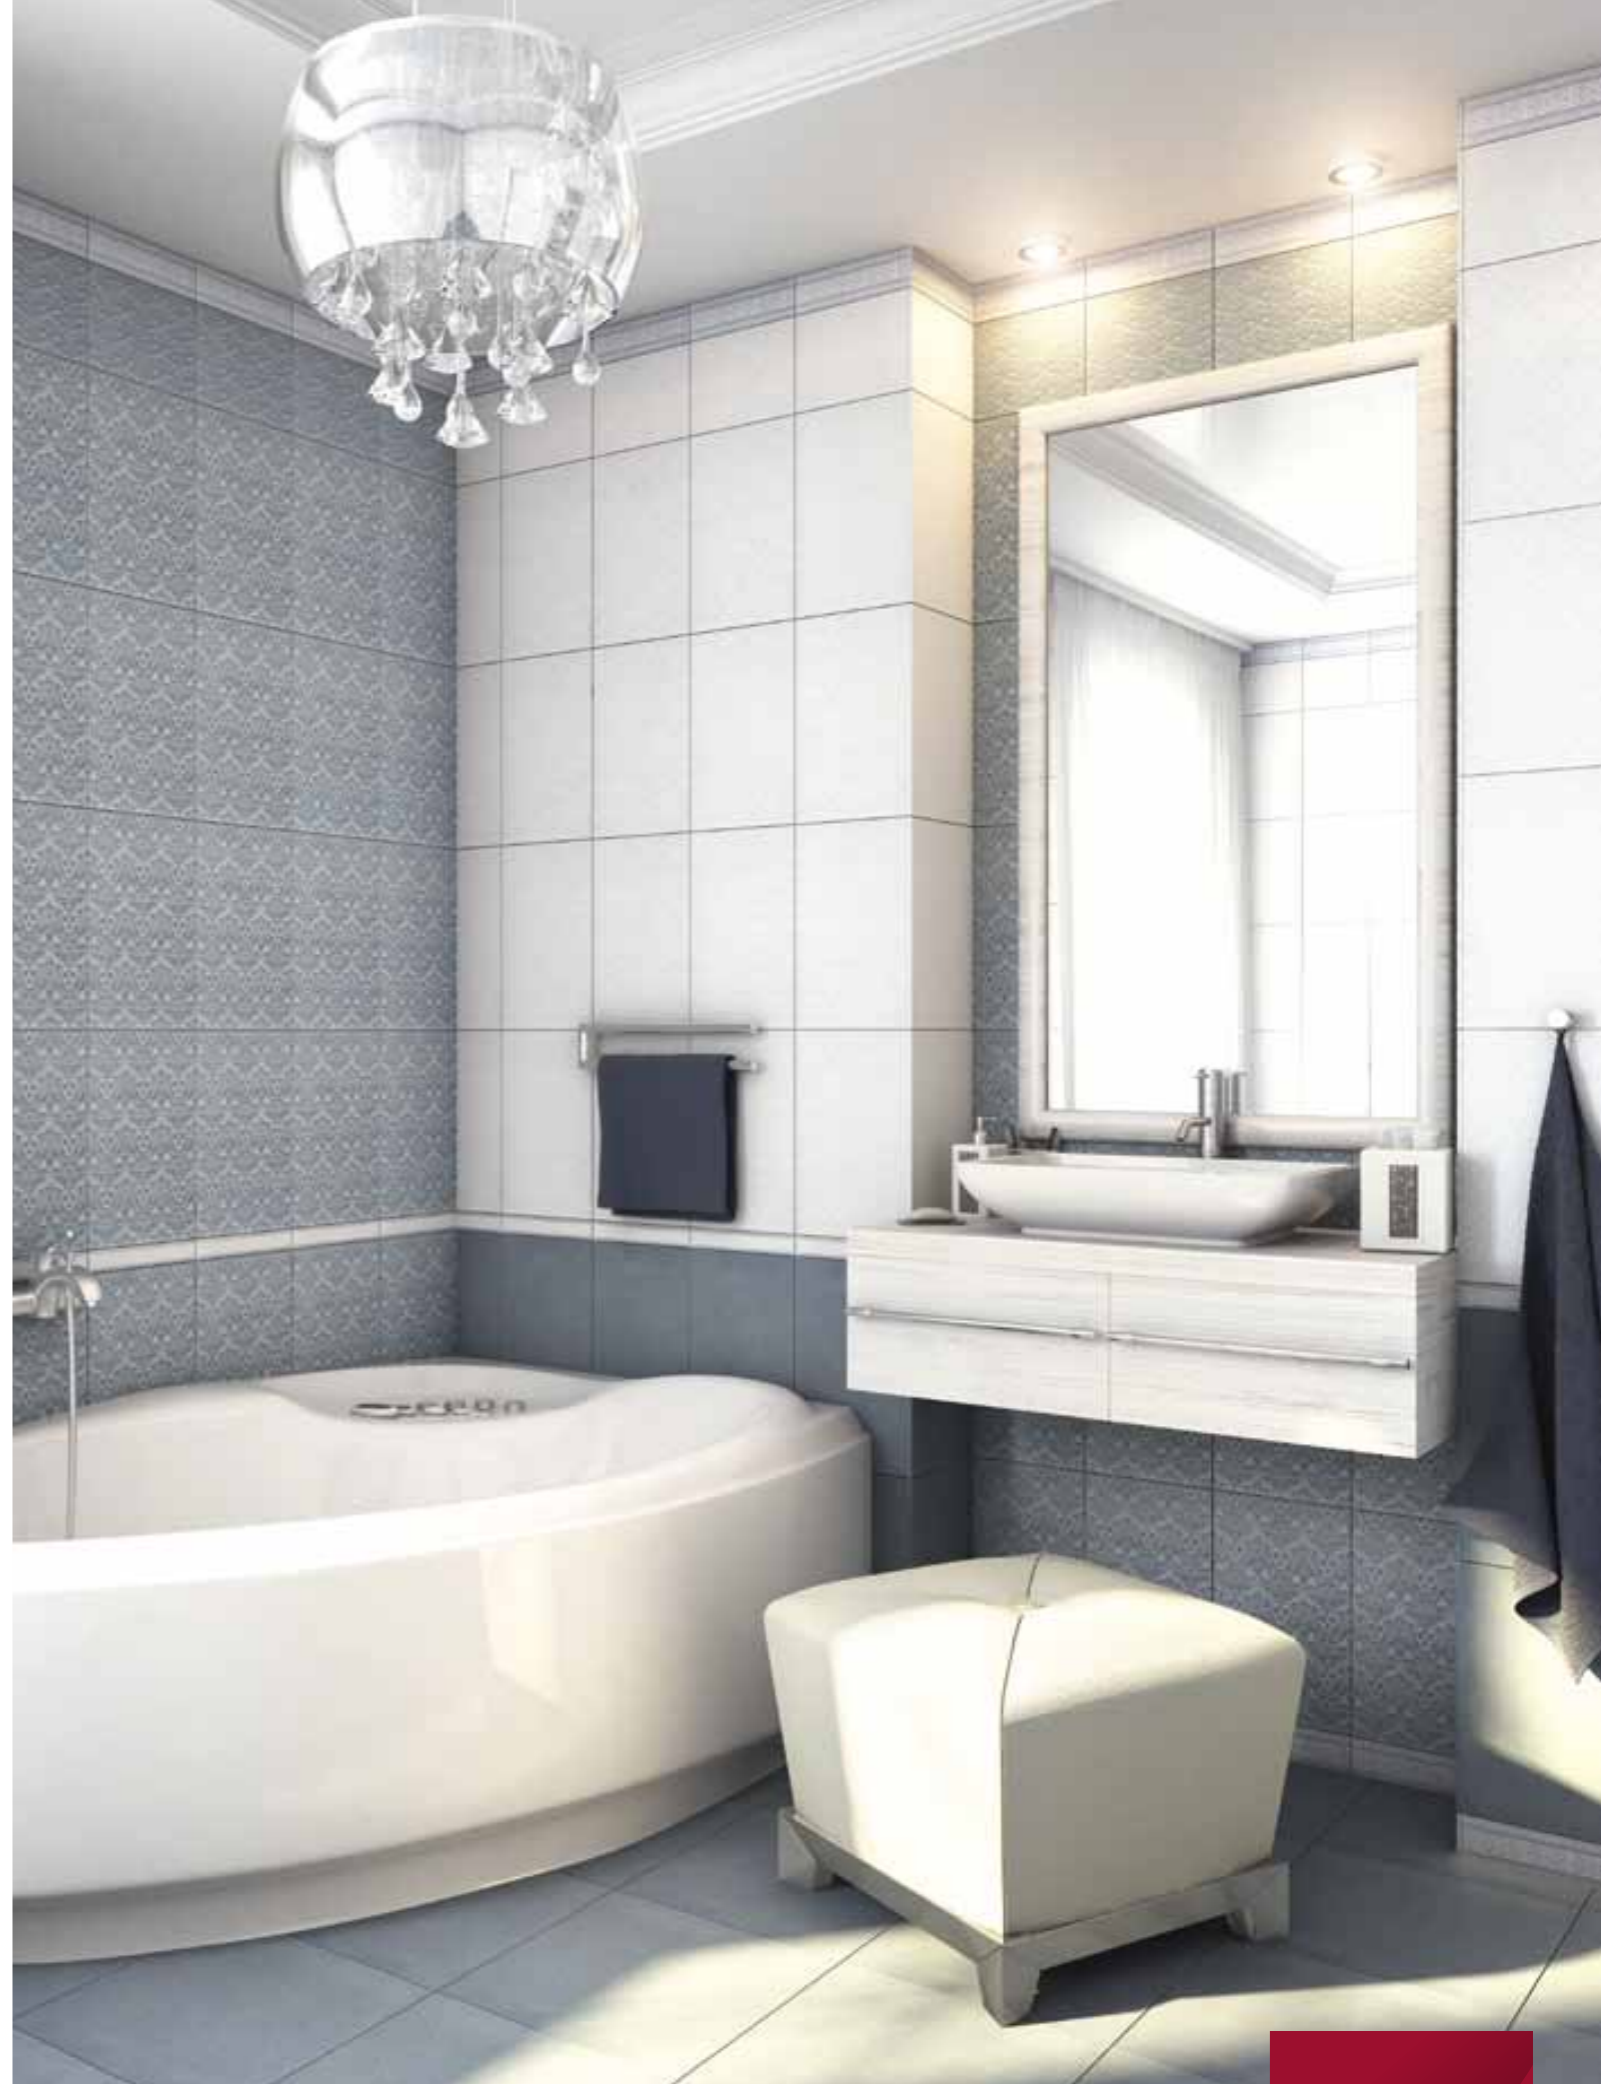

ЭСТЕ

■ 250 x 400

Два вида живописных декоративных панно коллекции «Эсте» напоминают картины, написанные маслом. Их можно использовать отдельно или собирать с их помощью одно большое полотно. Основа имитирует фактуру холщовой ткани, выполнена в натуральных оттенках. Атмосферная коллекция наполнит дом красками цветущего летнего луга.