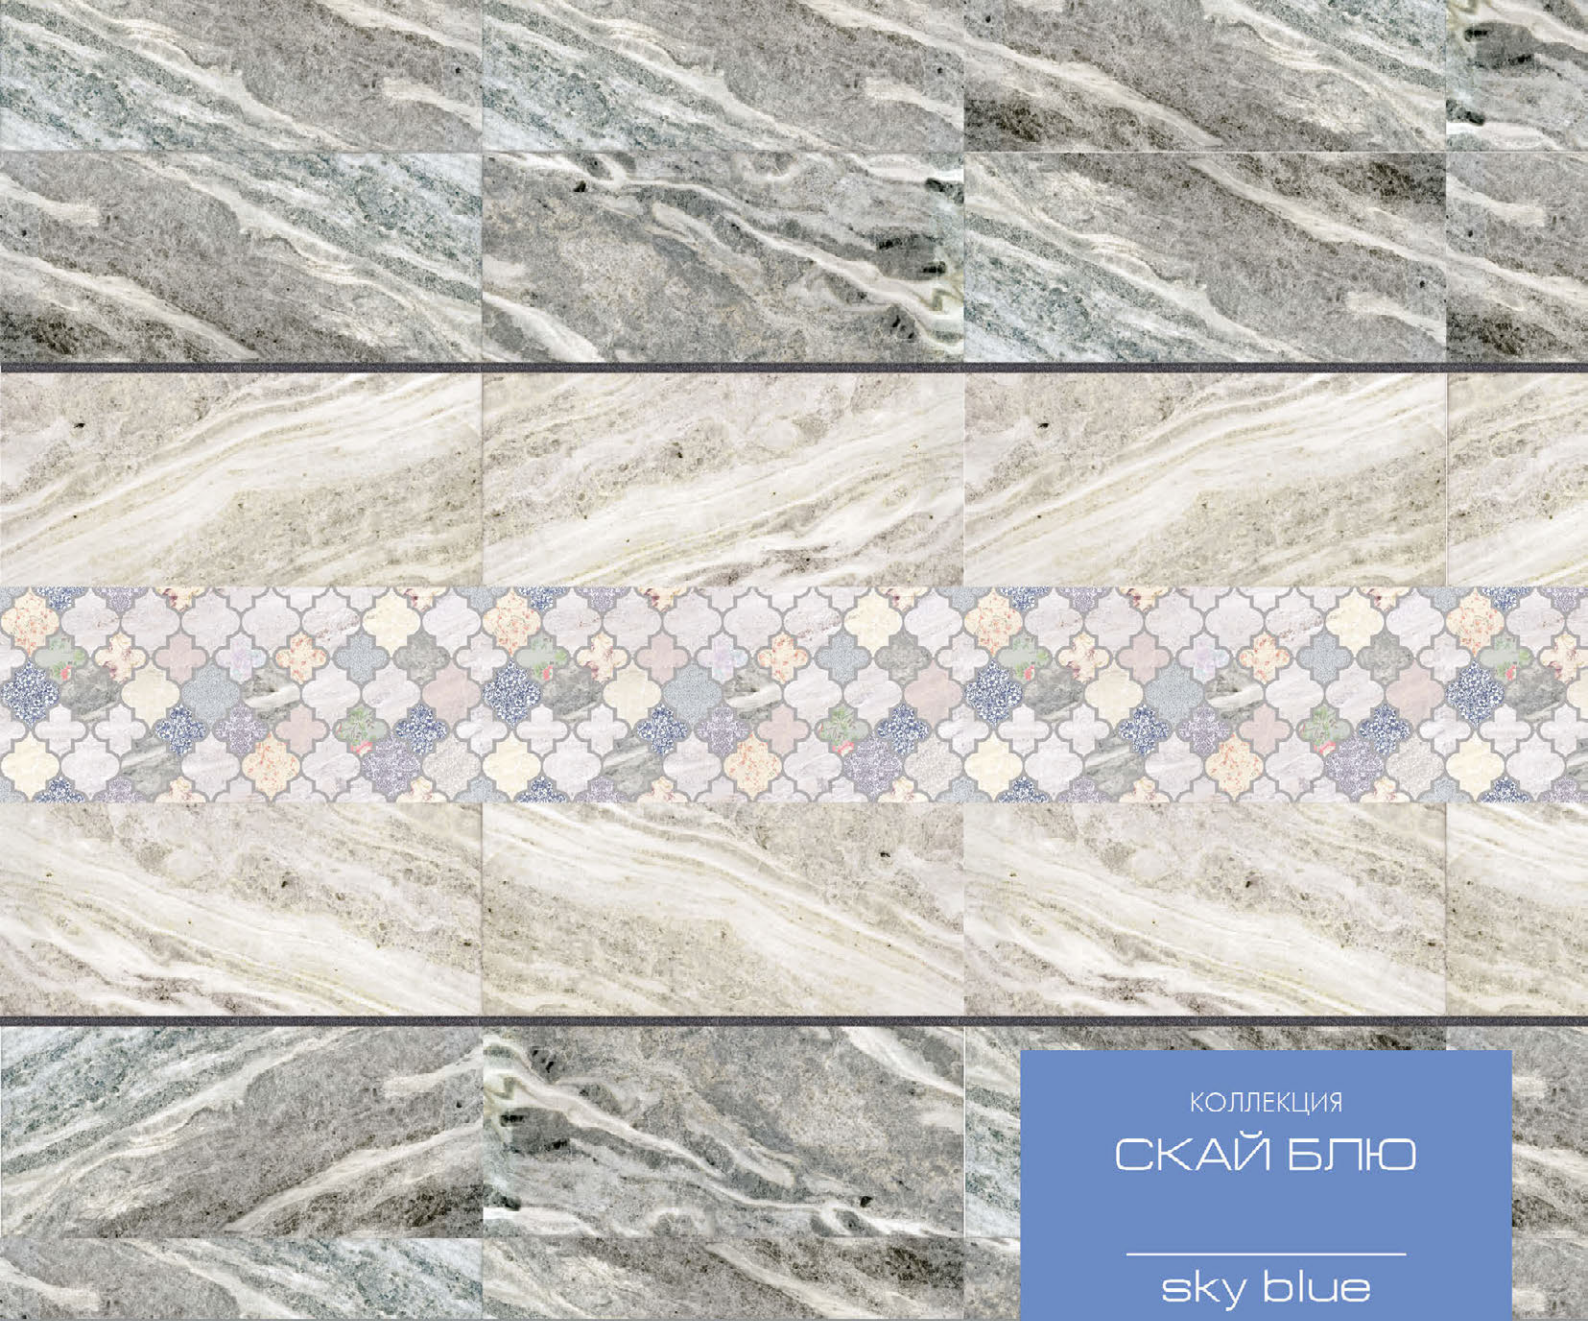

КЕРАМИЧЕСКАЯ ПЛИТКА КОЛЛЕКЦИОННАЯ

КОЛЛЕКЦИЯ
СКАЙ БЛЮ

sky blue

20x45 см. 33x33 см.

134571

20x45 см.

314571

20x45 см.