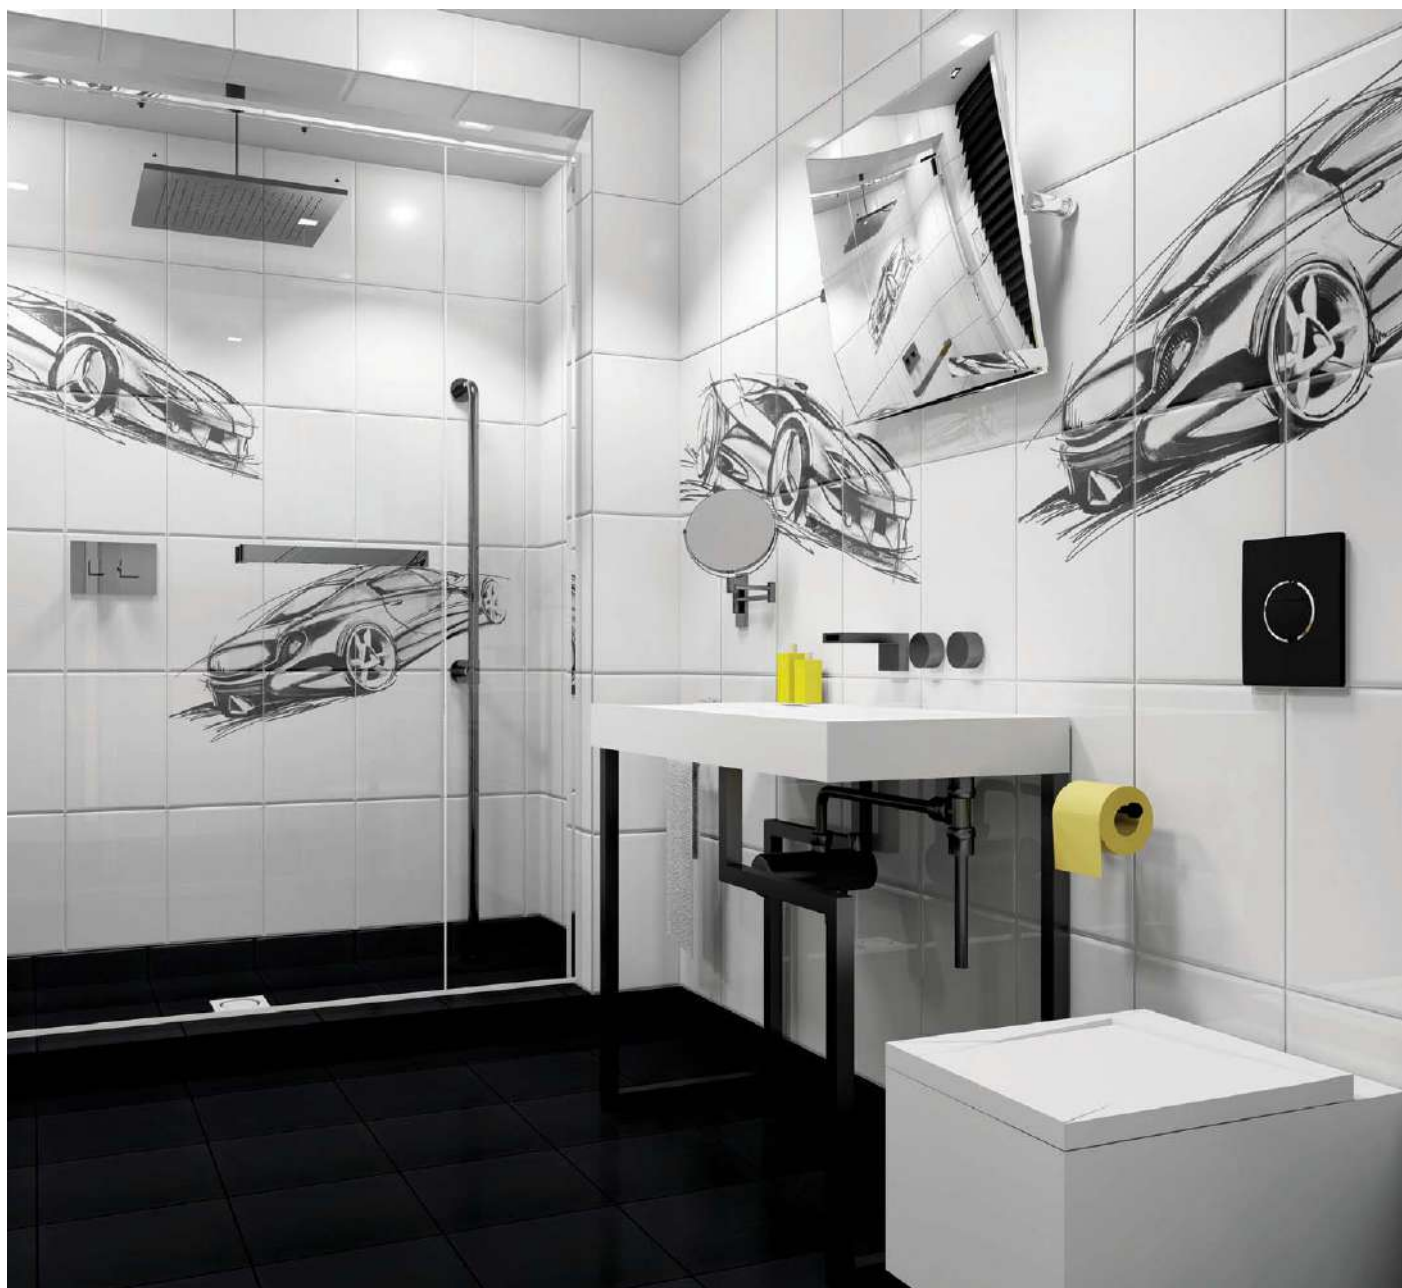

MONOCOLOR

275 × 400

MONO R