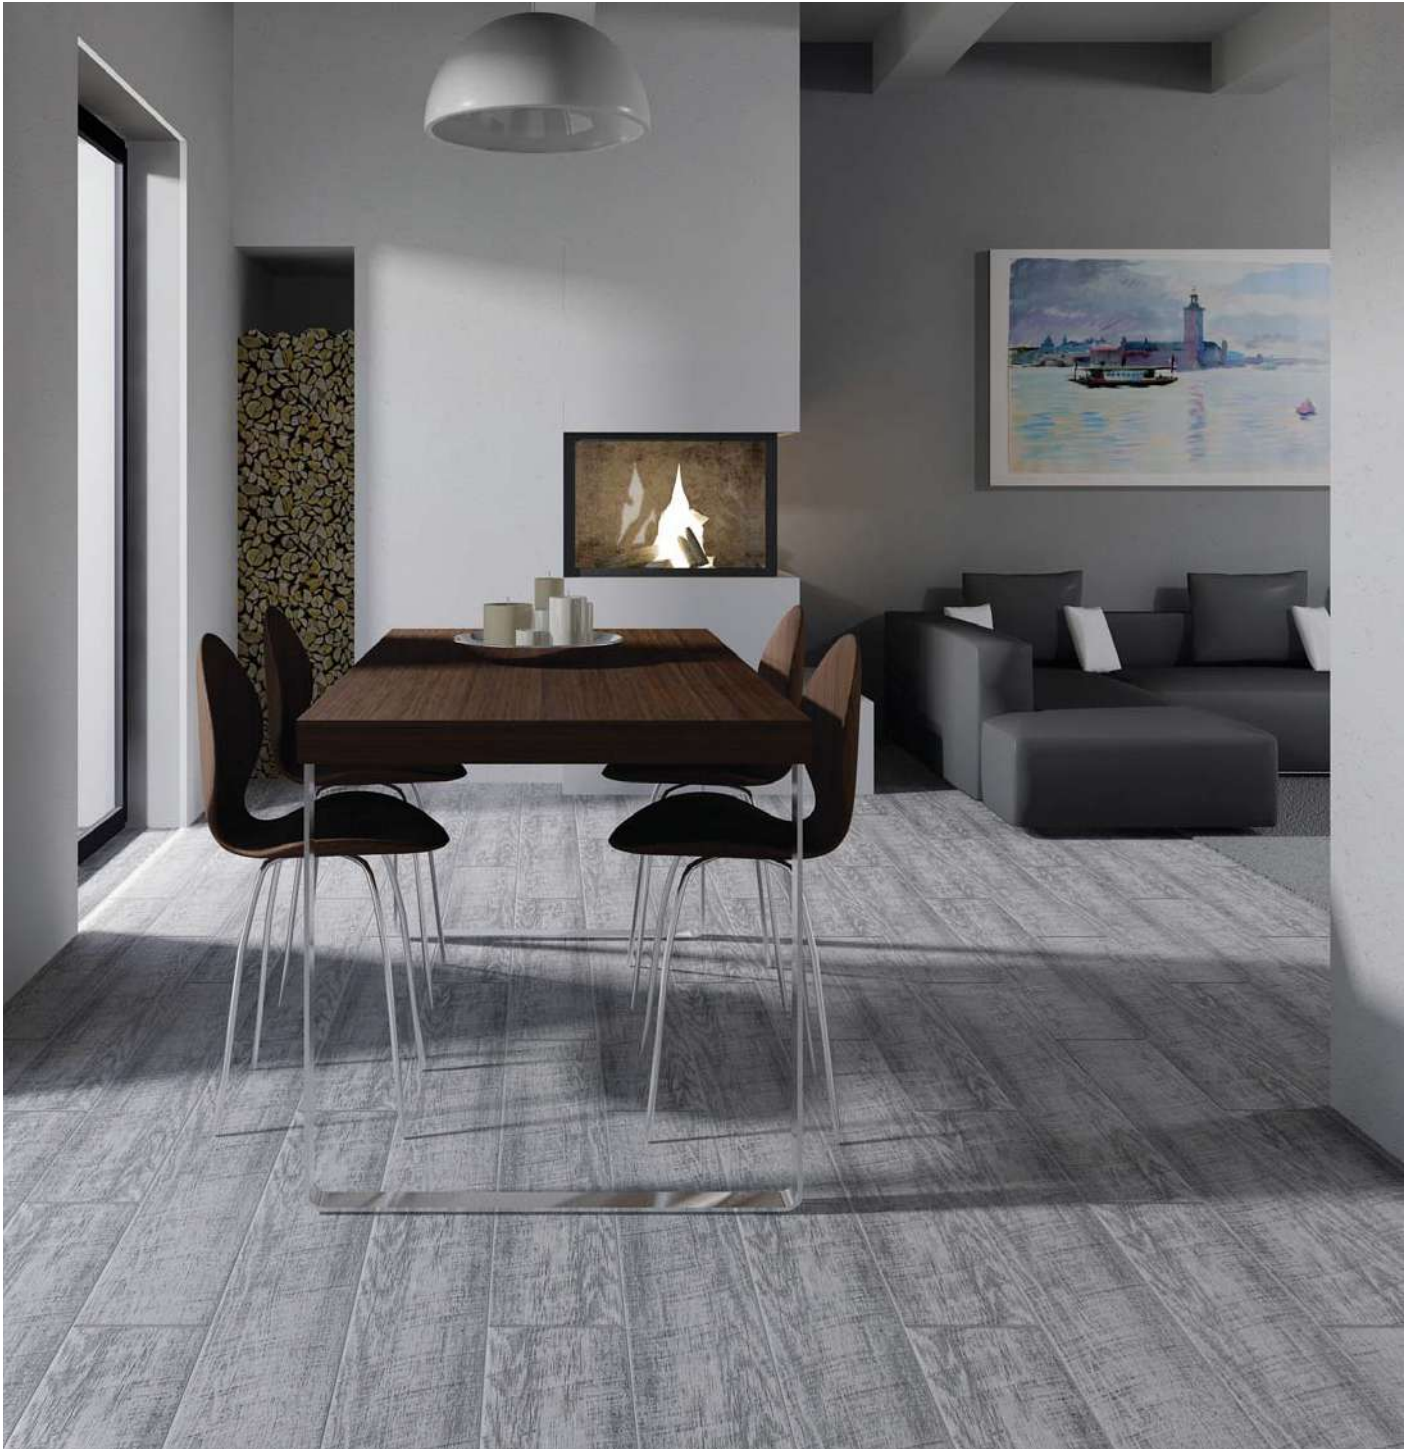

# MAPLE

161 × 985

MAPLE M

161 × 985

R NAVIGATOR WT

R NAVIGATOR GR

R NAVIGATOR BT