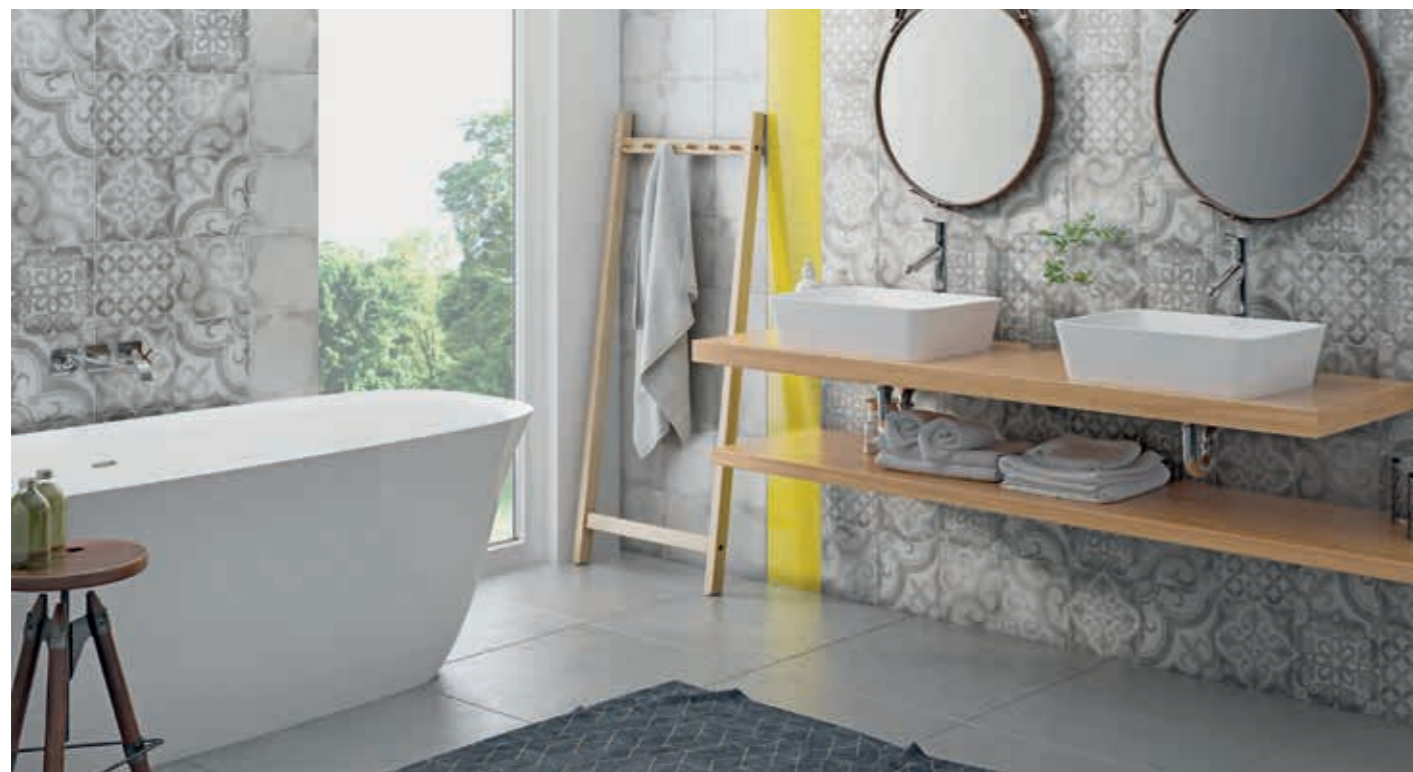

ALTER 20×20

NEW

20×20