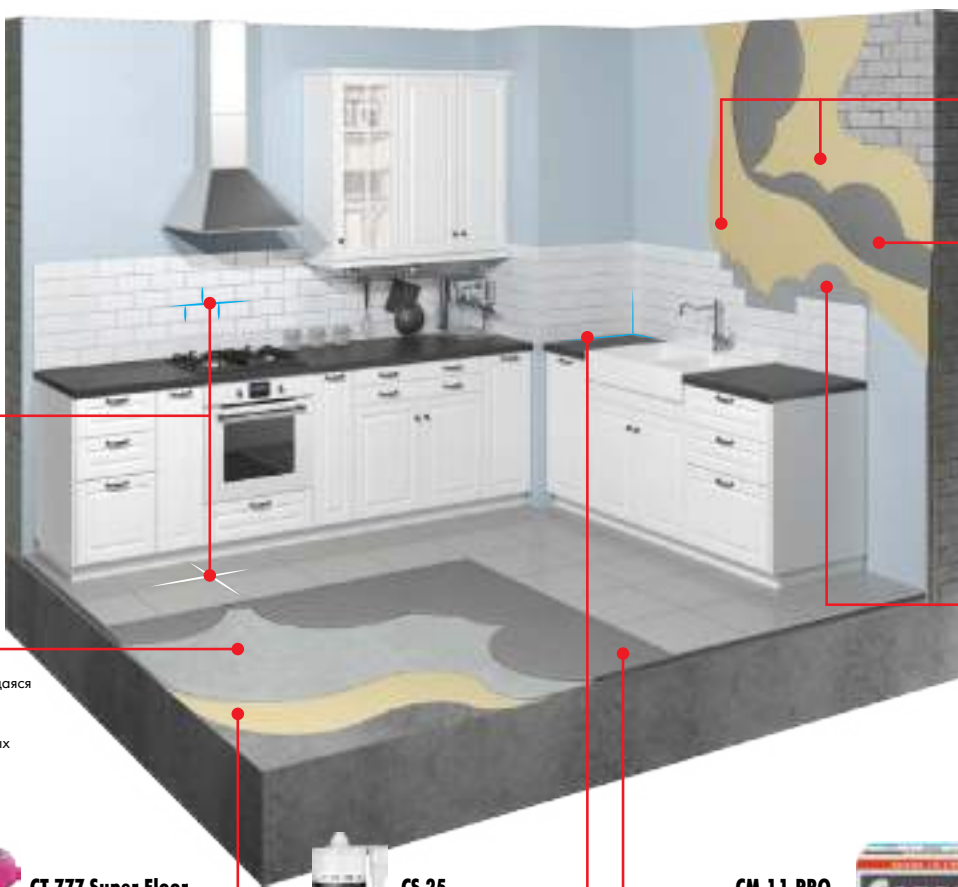

Системные решения для кухни

CE 40

Эластичная водоотталкивающая затирка для швов до 10 мм

CN 175 Super

Универсальная самовыравнивающаяся смесь (от 3 до 60 мм) для сухих и влажных помещений

CT 777 Super Floor

Грунтовка для пола

CS 25

Цветная силиконовая затирка

CM 11 PRO

Клей для плитки для внутренних работ

CT 17

Грунтовка глубокого проникновения

CT 24 Light

Легкая цементная штукатурка

Easy Fix

Готовый к применению белый клей