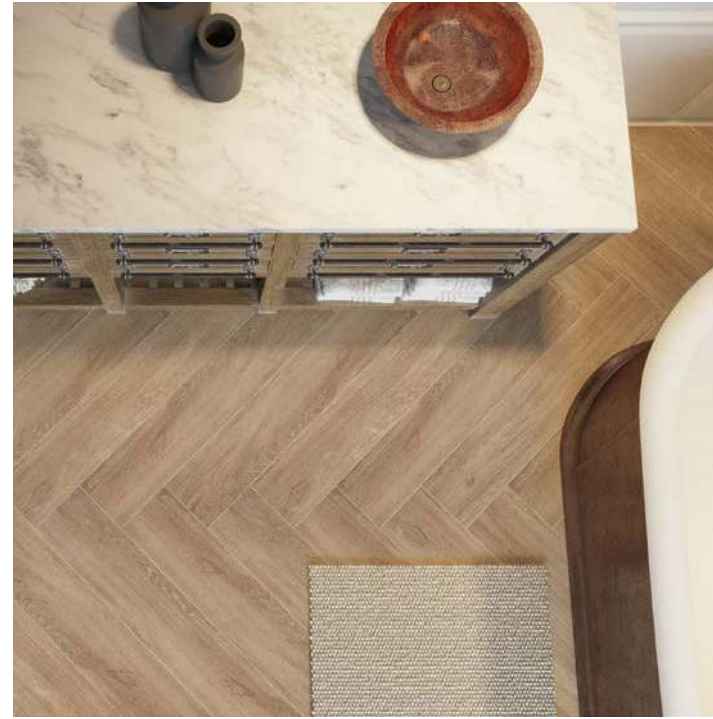

17,5 x 90

Freedom of design

CATALEA

A wide range of colours of the Catalea collection will give you freedom of design. The tiles laid in a traditional way will be perfect for minimalist spaces and the herringbone pattern will underline the rustic interior design.

wall tile
floor tile
frost resistance
porcelain tile
calibrated