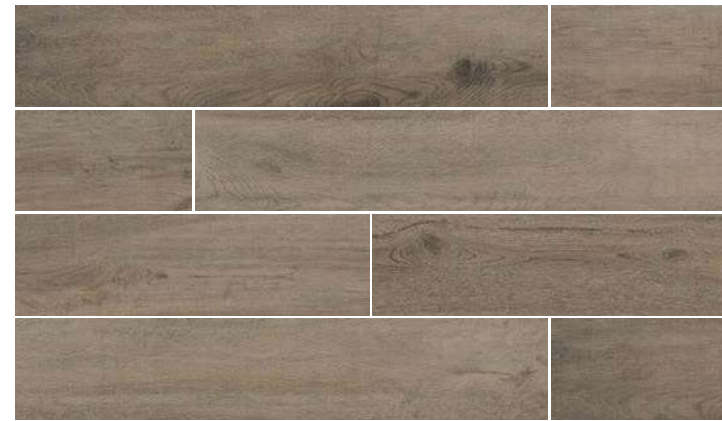

FLOOR
FUERTA DUST 17x89,7
WALL
FUERTA DUST 17x89,7
TASSERO BEIGE 29,7x59,7

FLOOR
FUERTA MARRONE 17x89,7

Fuerta dust 17×89,7 cm
24664

0,8
R9
4
21

Fuerta honey 17×89,7 cm
24640

0,8
R9
4
21

Fuerta marengo 17×89,7 cm
24602