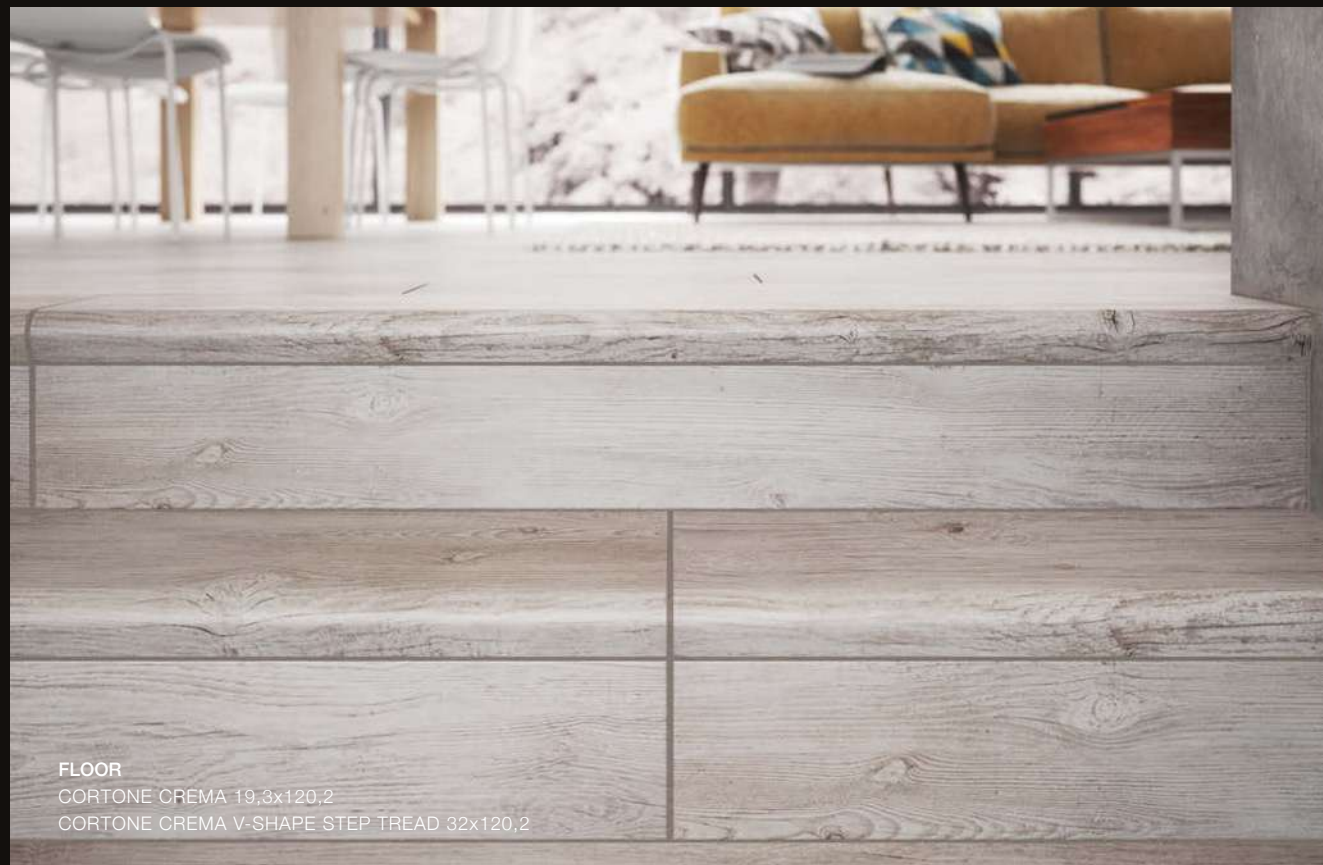

FLOOR
CORTONE MARRONE 19,3x120,2

FLOOR
MONTEGO DUST 79,7x79,7
WALL
CORTONE MARRONE MOSAIC 29,7x29,7

FLOOR
MONTEGO DUST 79,7x79,7
WALL
CORTONE MARRONE MOSAIC 29,7x29,7

FLOOR
CORTONE CREMA 19,3x120,2
CORTONE CREMA V-SHAPE 32x120,2