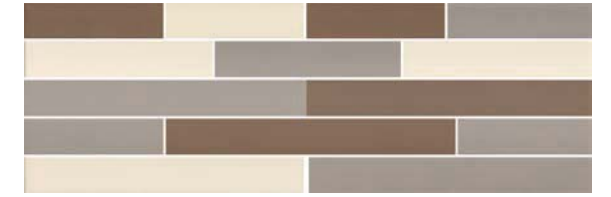

5903978229143
Dekor Luna mozaika
25×75