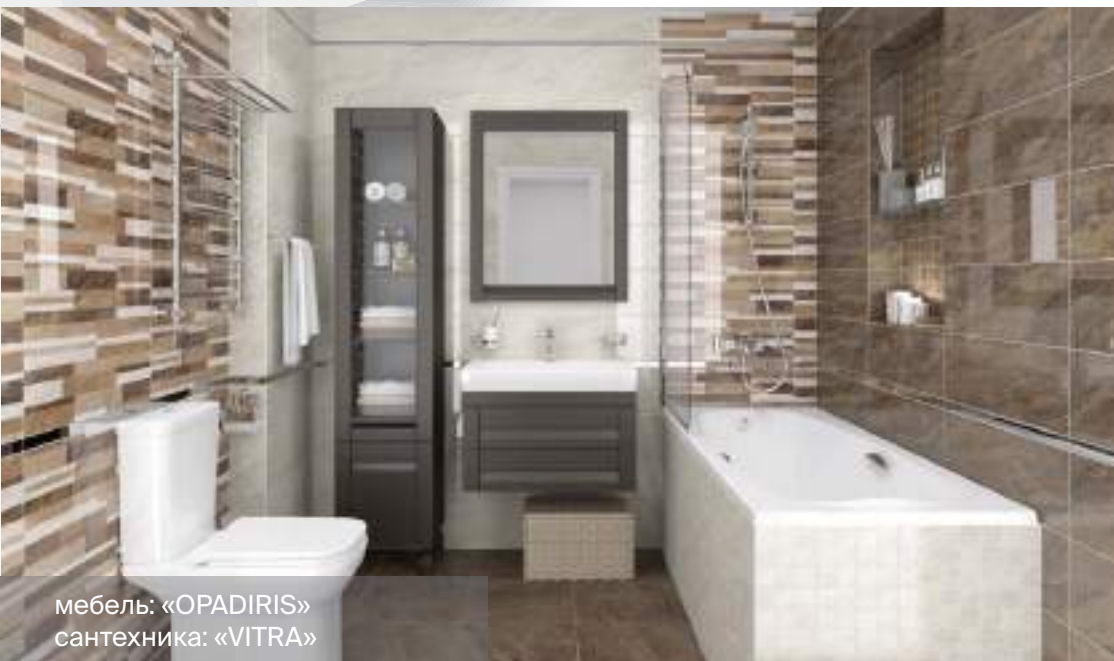

Royal Декор кофейный
светлый 20x60

Royal Плитка настенная
кофейный светлый 60049 20x60

Royal Плитка настенная кофейный
светлый мозаика 60056 20x60

Royal Декор мозаичный кофейный
светлый MM60075 20x60

Бордюр метал. серебро
глянцевое 1,6x60