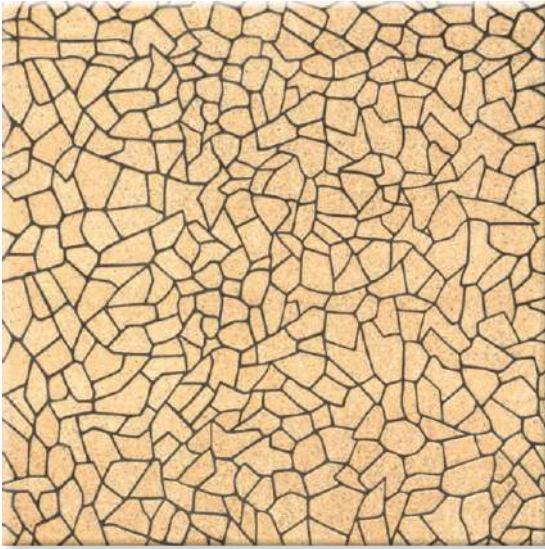

Антей G кофейный
Antey G coffee-coloured
42 x 42

**BERYOZA
CERAMICA**

ВЕНЕЦИЯ / VENICE

■ матовая / mat

Венеция G бежевый
Venice G beige
42 x 42

Мирт G бежевый
Mirt G beige
42 x 42

Эдем G бежевый
Edem G beige
42 x 42