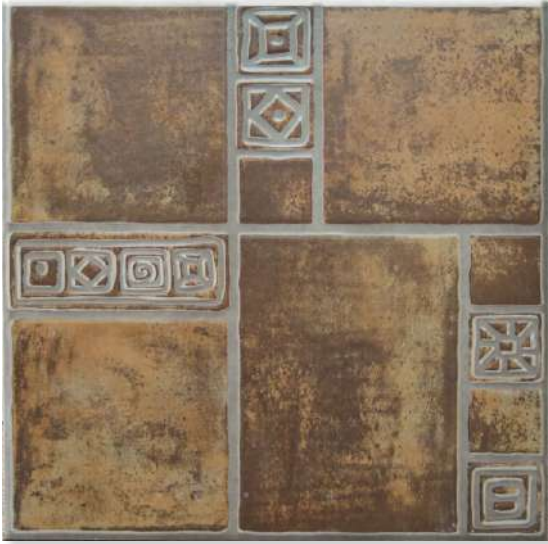

Полонез G белый
Polonaise G white
42 x 42

Полонез G бежевый
Polonaise G beige
42 x 42

**BERYOZA
CERAMICA**

РАМЗЕС / RAMSES

■ матовая / mat

Рамзес R
терракотовый
Ramses R
terracotta
42 x 42

Брик натурал
Brick natural
60 x 30