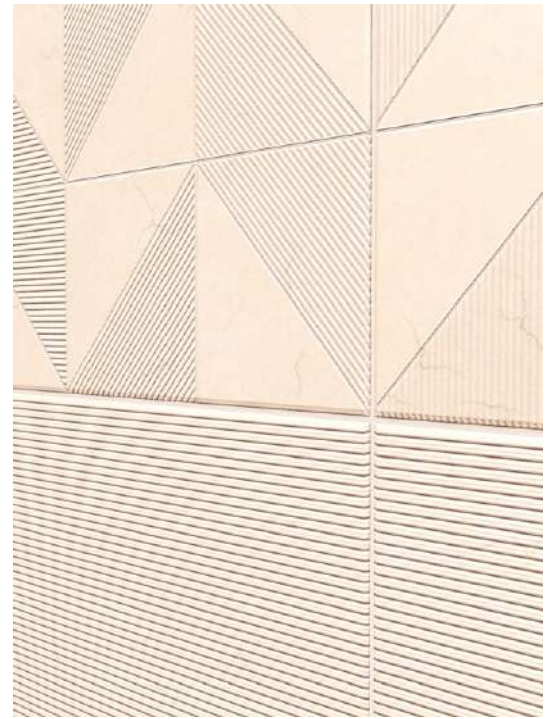

BELANI

МЕДИСОН / MEDISON

■ матовый / mat

Декорация / Decoration

Плитка для пола / Floor tile