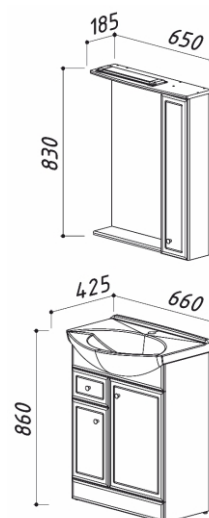

- 660 x 425 x 860
- 660 x 425 x 170
- 650 x 185 x 830
- 650 x 185 x 830

АДАЖИО 800

цвет: белый

- 4810924210289 - Тумба Адажио Н80-02
- 4810531097198 - Умывальник Керамин Чезаро 800
- 4810924229564 - Зеркало Адажио В80Ш
- 4810924229571 - Зеркало Адажио В80Ш L