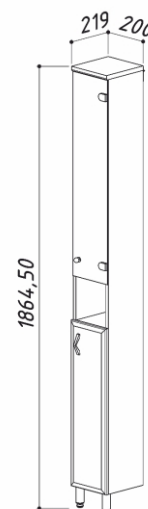

ШКАФ АКВАЛИНА П20

цвет: белый

- 4810924188991 - Шкаф Аквалина П20
- 4810924189004 - Шкаф Аквалина П20 L

- 200 x 219 x 1865
- 200 x 219 x 1865