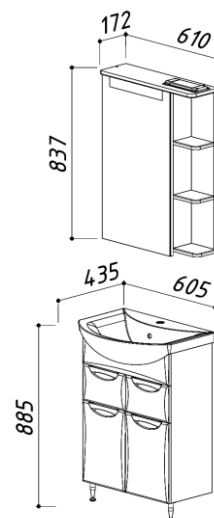

СОНЕТ-ПАЛЕРМО 600-02

цвет: белый

- 4810924236364 - Тумба Сонет-Палермо Н60-02
- 4810531101727 - Умывальник Керамин Палермо 60
- 4810924022851 - Зеркало Сонет-Сити ВШ61
- 4810924030337 - Зеркало Сонет-Сити ВШ61 L

- 605 x 435 x 885
- 605 x 435 x 170
- 610 x 172 x 837
- 610 x 172 x 837