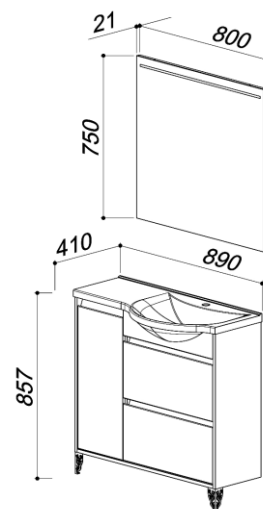

ЛИРА 900-01

цвет: белый

- 4810924246721 - Тумба Лира НП91-02 L
- 4810924246172 - Тумба Лира НП91-02
- 4810924031532 - Умывальник Лира ЛР-900-01
- 4810924031525 - Умывальник Лира ЛР-900
- 4810924244390 - Зеркало Лира В80

- 890 x 410 x 857
- 890 x 410 x 857
- 890 x 410 x 170
- 890 x 410 x 170
- 800 x 21 x 750