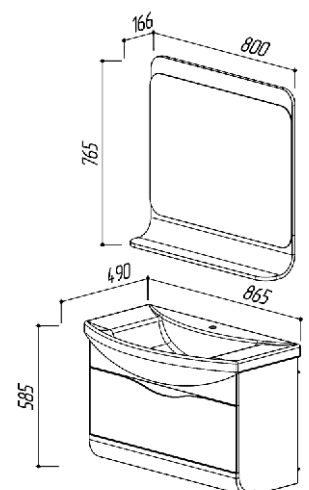

ИТАКА 850-01 БЕЛЫЙ / МОЛОЧНЫЙ ДУБ

цвет: белый / молочный дуб

4810924246554 - Тумба Итака НП85-01
4620008197357 - Умывальник Kirovit Стиль 850
4810924243270 - Зеркало Итака В85

865 x 485 x 585
865 x 485 x 190
800 x 166 x 765