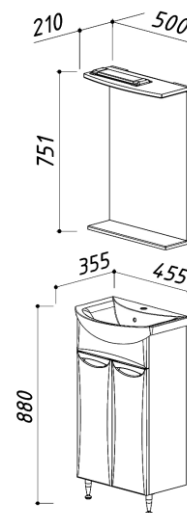

СОНЕТ-ЛИДЕР 450

цвет: белый

- 4810924030030 - Тумба Сонет-Лидер 2 Н45
- 4810531095453 - Умывальник Керамин Лидер 45
- 4810924022868 - Зеркало Сонет-Сити В50

- 455 x 355 x 880
- 455 x 355 x 170
- 500 x 210 x 751