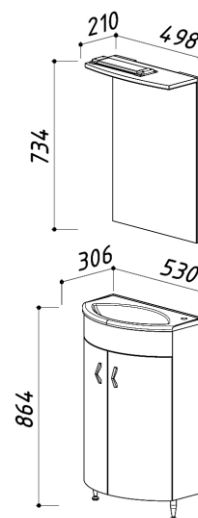

МИКРО 500

цвет: белый

- 4810924128393 - Тумба Микро Н50
- 4810924031587 - Умывальник Микро 500
- 4810924128416 - Зеркало Микро В50

- 530 x 306 x 864
- 530 x 306 x 170
- 498 x 210 x 734