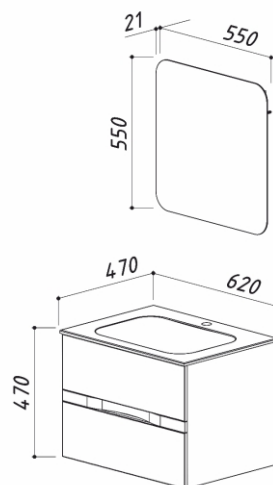

ТЕРРА-БЕРГАМО 600

цвет: белый

- 4810924244598 - Тумба Терра-Бергамо НП60-02
- 4810531097150 - Умывальник Керамин Бергамо N60
- 4810924223265 - Зеркало Терра-Лайт В60

- 620 x 470 x 470
- 620 x 470 x 120
- 550 x 21 x 550