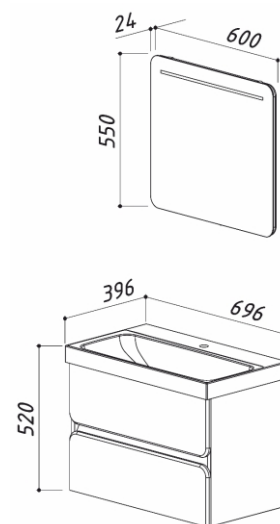

ПАРИЖ 700

цвет: белый

- 4810924243218 - Тумба Париж НП70-02
- 4810924245601 - Умывальник Париж ПА-700
- 4810924190697 - Зеркало Терра В65

- 696 x 396 x 520
- 696 x 396 x 150
- 600 x 24 x 550