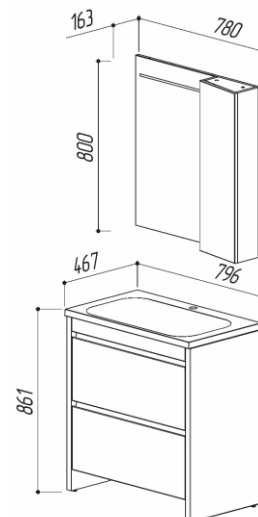

796 x 467 x 471
796 x 467 x 170
790 x 22 x 800

МАДРИД 800-02

цвет: белый

- 4810924241306 - Тумба Мадрид Н80-02
- 4810924219411 - Умывальник Порто ПО-800
- 4810924241368 - Зеркало Мадрид В80Ш

796 x 467 x 861
796 x 467 x 170
780 x 163 x 800