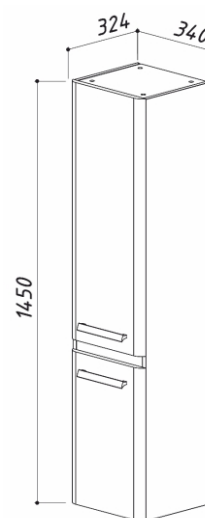

- Шкаф Марсель П30
- Шкаф Марсель П30 L

340 x 324 x 1450
340 x 324 x 1450

ШКАФ МАРСЕЛЬ П30 ЧЕРНЫЙ

цвет: черный матовый

4810924230652
4810924230768

- Шкаф Марсель П30
- Шкаф Марсель П30 L

340 x 324 x 1450
340 x 324 x 1450