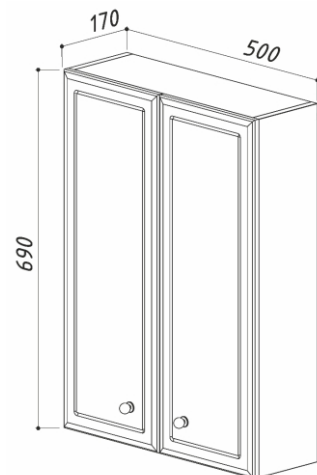

ШКАФ АДАЖИО Ш50

цвет: белый

- 4810924235190 - Шкаф Адажио Ш50

500 x 170 x 690