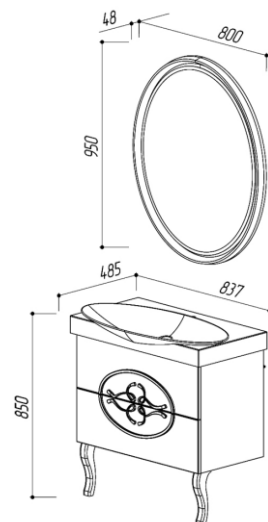

КСАНТИ 860

цвет: белый

4810924253101	- Тумба Ксанти НП86-02	837 x 485 x 850
4810531115755	- Умывальник Керамин Санти 800	837 x 485 x 170
4810924252203	- Зеркало Ксанти В80	800 x 48 x 950
4810924253972	- Комплект ног Ксанти белый	80 x 80 x 230