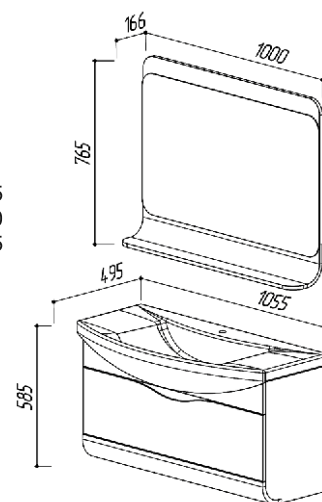

ИТАКА 1050-01 БЕЛЫЙ / МОЛОЧНЫЙ ДУБ

цвет: белый / молочный дуб

- 4810924246516 - Тумба Итака НП105-01
- 4620008197340 - Умывальник Kirovit Стил ь 1050
- 4810924244512 - Зеркало Итака В105

- 1055 x 495 x 585
- 1055 x 495 x 190
- 1000 x 166 x 765