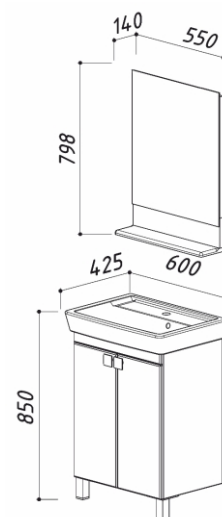

ИМПУЛЬС 550

цвет: белый

- 4810924199218 - Тумба Импульс Н55
- 4810531095637 - Умывальник Керамин Бергамо 600
- 4810924110190 - Зеркало Квадро В55

- 600 x 425 x 850
- 600 x 425 x 170
- 550 x 140 x 798