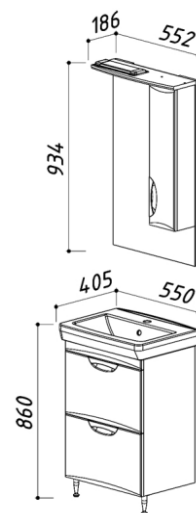

ВЕНЕЦИЯ-МИЛАН 550-02

цвет: белый

4810924247926	- Тумба Венеция-Милан Н55-02	550 x 405 x 860
4810531111870	- Умывальник Керамин Милан 550	550 x 405 x 170
4810924247933	- Зеркало Венеция В55Ш	552 x 186 x 934
4810924252876	- Зеркало Венеция В55Ш L	552 x 186 x 934