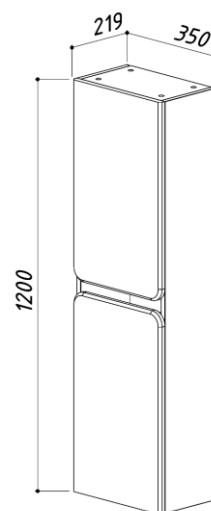

ШКАФ ПАРИЖ П35

цвет: белый

- 4810924236234 - Шкаф Париж П35
- 4810924237590 - Шкаф Париж П35 L

350 x 219 x 1200
350 x 219 x 1200