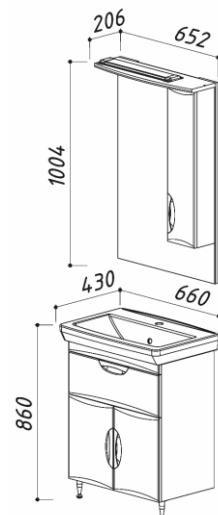

ВЕНЕЦИЯ-МИЛАН 650-01

цвет: белый

4810924241153	- Тумба Венеция-Милан Н65-01	660 x 430 x 860
4810531108559	- Умывальник Керамин Милан 650	660 x 430 x 200
4810924240071	- Зеркало Венеция В65Ш	652 x 206 x 1004
4810924240088	- Зеркало Венеция В65Ш L	652 x 206 x 1004