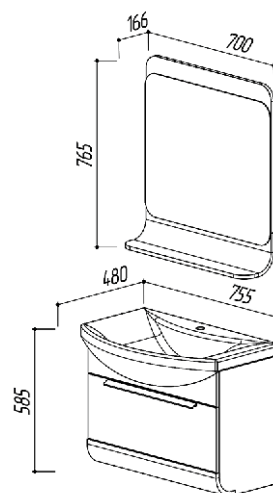

650 x 400 x 580
650 x 400 x 190
600 x 166 x 765

ИТАКА 750-02 БЕЛЫЙ

цвет: белый

- 4810924244703 - Тумба Итака НП75-02
- 4620008197470 - Умывальник Kirovit Стилъ 750
- 4810924246066 - Зеркало Итака В75

755 x 480 x 585
755 x 480 x 190
700 x 166 x 765