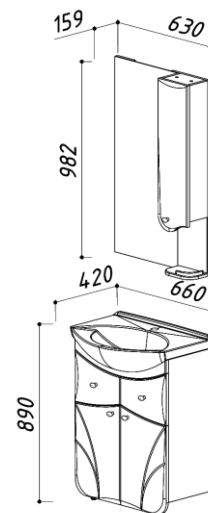

МОДЕНА 650

цвет: белый

- 4810924220219 - Тумба Модена Н60-02
- 4810531099864 - Умывальник Керамин Чезаро 650
- 4810924220189 - Зеркало Модена В60Ш
- 4810924230959 - Зеркало Модена В60Ш L

- 660 x 420 x 890
- 660 x 420 x 220
- 630 x 159 x 982
- 630 x 159 x 982