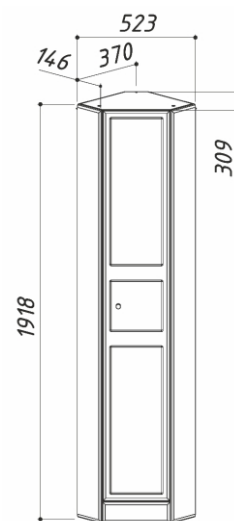

ШКАФ АДАЖИО ПУ38

цвет: белый

- 4810924235206 - Шкаф Адажио ПУ38
- 4810924235213 - Шкаф Адажио ПУ38 L

523 x 309 x 1918
523 x 309 x 1918