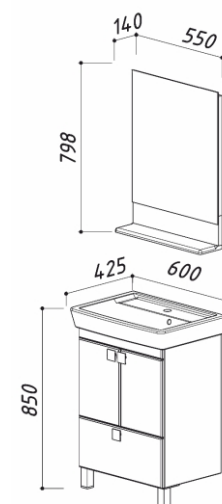

ИМПУЛЬС 550-01

цвет: белый

- 4810924199225 - Тумба Импульс Н55-01
- 4810531095637 - Умывальник Керамин Бергамо 600
- 4810924110190 - Зеркало Квадро В55

- 600 x 425 x 850
- 600 x 425 x 170
- 550 x 140 x 798