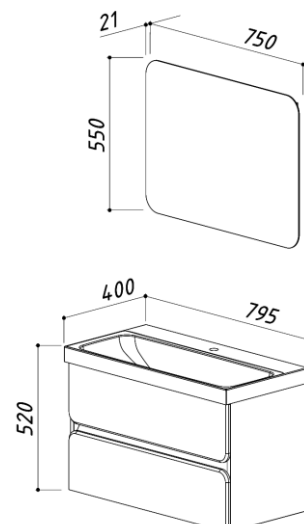

ПАРИЖ 800

цвет: белый

- 4810924239457 - Тумба Париж НП80-02
- 4810924237927 - Умывальник Париж ПА-800
- 4810924223272 - Зеркало Терра-Лайт В80

- 795 x 400 x 520
- 795 x 400 x 150
- 750 x 21 x 550