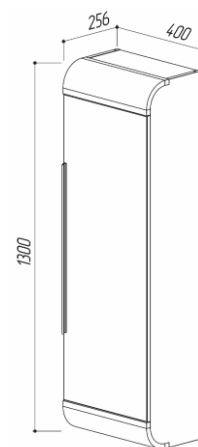

ШКАФ ИТАКА ПН40 БЕЛЫЙ

цвет: белый

- 4810924244567 - Шкаф Итака ПН40

- 400 x 256 x 1300