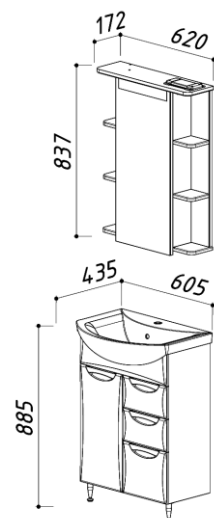

СОНЕТ-ПАЛЕРМО 600-03

цвет: белый

- 4810924236371 - Тумба Сонет-Палермо Н60-03
- 4810924236388 - Тумба Сонет-Палермо Н60-03 L
- 4810531101727 - Умывальник Керамин Палермо 60
- 4810924022844 - Зеркало Сонет-Сити ВШ62
- 4810924030276 - Зеркало Сонет-Сити ВШ62 L

- 605 x 435 x 885
- 605 x 435 x 885
- 605 x 435 x 170
- 620 x 172 x 837
- 620 x 172 x 837