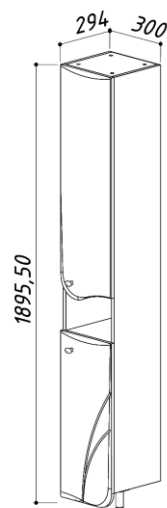

ШКАФ МОДЕНА П30

цвет: белый

4810924236104
4810924220417
4810924236111
4810924221346

- Шкаф Модена П30
- Шкаф Модена П30К
- Шкаф Модена П30 L
- Шкаф Модена П30К L

300 x 294 x 1896
300 x 294 x 1896
300 x 294 x 1896
300 x 294 x 1896