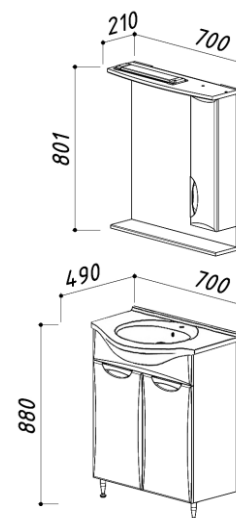

СОНЕТ-ВЕРОНА 700

цвет: белый

- 4810924210692 - Тумба Сонет-Верона Н70
- 4810531095071 - Умывальник Керамин Верона 70
- 4810924033710 - Зеркало Сонет-Сити В70Ш
- 4810924033772 - Зеркало Сонет-Сити В70Ш L

- 700 x 490 x 880
- 700 x 490 x 170
- 700 x 210 x 801
- 700 x 210 x 801