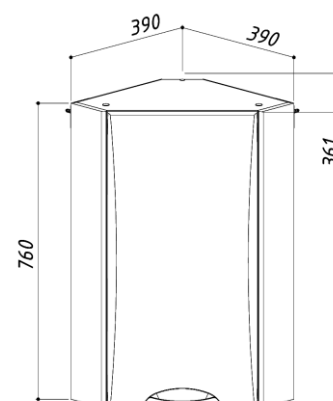

285 x 297 x 760
285 x 297 x 760

ШКАФ СОНЕТ-СИТИ ШУ38

цвет: белый

4810924237576 - Шкаф Сонет-Сити ШУ38
4810924223876 - Шкаф Сонет-Сити ШУ38 L

390 x 361 x 760
390 x 361 x 760

ШКАФ СОНЕТ-СИТИ Н30-01

цвет: белый