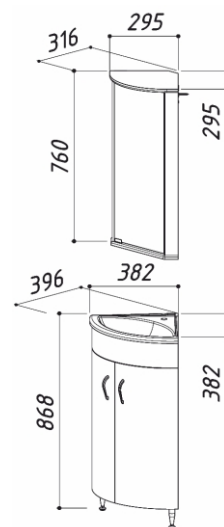

МИКРО-ВЕРОНА 380

цвет: белый

- 4810924254566 - Тумба Микро-Верона НУ38
- 4810531117605 - Умывальник Верона угловой 55
- 4810924128423 - Зеркало Микро ВУШ38
- 4810924128430 - Зеркало Микро ВУШ38, левое

- 382 x 396 x 868
- 382 x 396 x 170
- 295 x 316 x 760
- 295 x 316 x 760