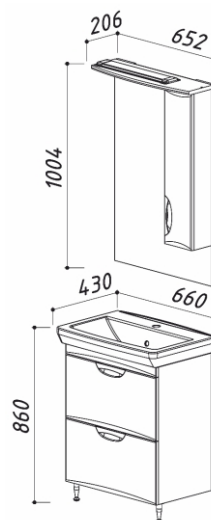

ВЕНЕЦИЯ-МИЛАН 650-02

цвет: белый

4810924241160	- Тумба Венеция-Милан Н65-02	660 x 430 x 860
4810531108559	- Умывальник Керамин Милан 650	660 x 430 x 200
4810924240071	- Зеркало Венеция В65Ш	652 x 206 x 1004
4810924240088	- Зеркало Венеция В65Ш L	652 x 206 x 1004