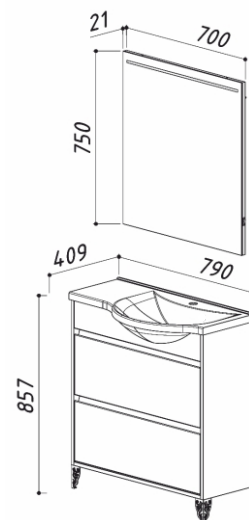

- 790 x 409 x 564
- 790 x 409 x 564
- 790 x 409 x 170
- 790 x 409 x 170
- 700 x 21 x 750

ЛИРА 800

цвет: белый

4810924244772	- Тумба Лира Н80-02 L	790 x 409 x 857
4810924244758	- Тумба Лира Н80-02	790 x 409 x 857
4810924031501	- Умывальник Лира ЛР-800-01	790 x 409 x 170
4810924031495	- Умывальник Лира ЛР-800	790 x 409 x 170
4810924029980	- Зеркало Лира В70	700 x 21 x 750