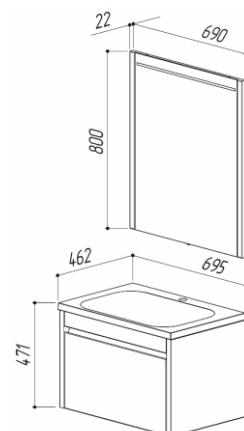

МАДРИД НП700-01

цвет: белый

- 4810924246165 - Тумба Мадрид НП70-01
- 4810924245649 - Умывальник Порто ПО-700
- 4810924246141 - Зеркало Мадрид В70

- 695 x 462 x 471
- 695 x 462 x 170
- 690 x 22 x 800