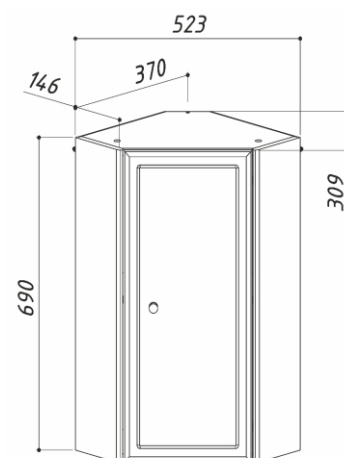

530 x 315 x 860
530 x 315 x 860

ШКАФ АДАЖИО ШУ38

цвет: белый

4810924235244 - Шкаф Адажио ШУ38
4810924235251 - Шкаф Адажио ШУ38 L

523 x 309 x 690
523 x 309 x 690

АКВАЛИНА

АКВАЛИНА 600

цвет: белый