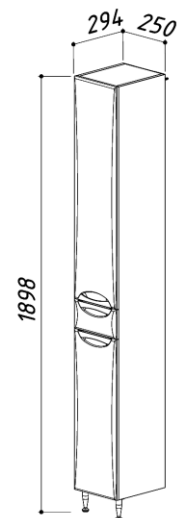

- 850 x 510 x 870
- 850 x 510 x 170
- 852 x 226 x 1020
- 852 x 226 x 1020

ШКАФ СОНЕТ-СИТИ П25-01

цвет: белый

- 4810924030153 - Шкаф Сонет-Сити П25-01
 4810924030214 - Шкаф Сонет-Сити П25-01 L

250 x 294 x 1898
 250 x 294 x 1898