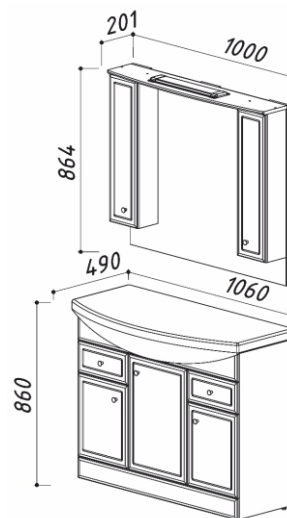

- 1060 x 490 x 860
- 1060 x 490 x 210
- 1000 x 201 x 864

ШКАФ АДАЖИО П30-02К

цвет: белый

4810924235107 - Шкаф Адажио П30-02К
4810924235114 - Шкаф Адажио П30-02К L

300 x 290 x 1920
300 x 290 x 1920

ШКАФ АДАЖИО П50-02К