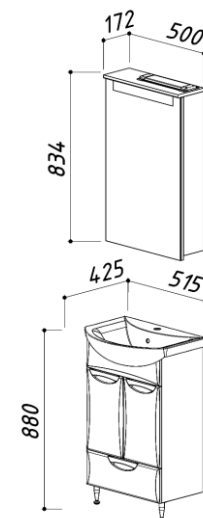

СОНЕТ-СИТИ 500-01

цвет: белый

- 4810924022899 - Тумба Сонет-Сити Н50-01
- 4810531095118 - Умывальник Керамин Сити 50
- 4810924022813 - Зеркало Сонет-Сити ВШ50
- 4810924030399 - Зеркало Сонет-Сити ВШ50 L

- 515 x 425 x 880
- 515 x 425 x 170
- 500 x 172 x 834
- 500 x 172 x 834