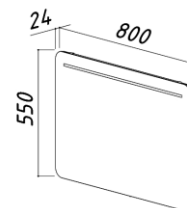

- 570 x 370 x 252
- 1323 x 398 x 170
- 1323 x 398 x 170
- 800 x 24 x 550