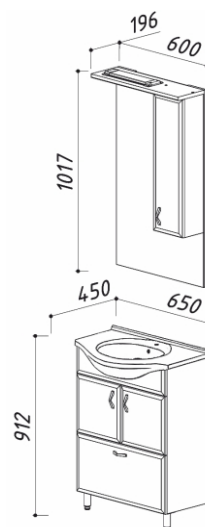

АКВАЛИНА 600

цвет: белый

- 4810924027450 - Тумба Аквалина Н60-01К
- 4810531092391 - Умывальник Керамин Норд 650
- 4810924026910 - Зеркало Аквалина В60Ш
- 4810924027153 - Зеркало Аквалина В60Ш L

- 650 x 450 x 912
- 650 x 450 x 200
- 600 x 196 x 1017
- 600 x 196 x 1017