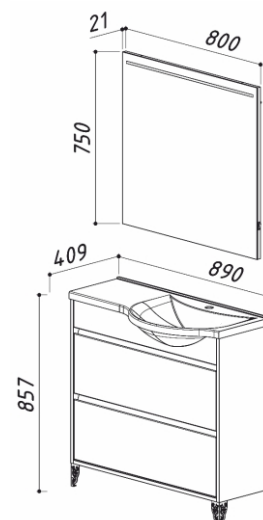

ЛИРА 900

цвет: белый

4810924244819	- Тумба Лира Н90-02 L	890 x 409 x 857
4810924244796	- Тумба Лира Н90-02	890 x 409 x 857
4810924031532	- Умывальник Лира ЛР-900-01	890 x 409 x 170
4810924031525	- Умывальник Лира ЛР-900	890 x 409 x 170
4810924244390	- Зеркало Лира В80	800 x 21 x 750