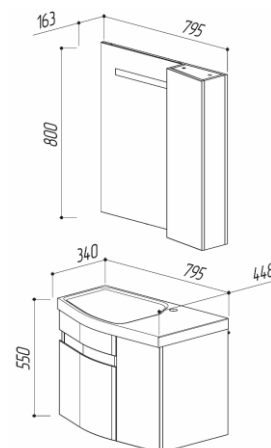

ШКАФ ТЕРРА-ЛАЙТ П30

цвет: белый

- 4810924210418 - Шкаф Терра-Лайт П30
- 4810924210425 - Шкаф Терра-Лайт П30 L

340 x 324 x 1450
340 x 324 x 1450

ЯННОУЯ

ЯПОНИЯ 800

цвет: белый

4810924240767	- Тумба Япония Н80-01	795 x 448(340) x 550
4810924240804	- Тумба Япония Н80-01 L	795 x 448(340) x 550
4810924242402	- Умывальник Япония 800	795 x 448(340) x 150
4810924227096	- Умывальник Япония 800-01	795 x 448(340) x 150
4810924238689	- Зеркало Япония В80Ш	795 x 163 x 800
4810924238696	- Зеркало Япония В80Ш L	795 x 163 x 800