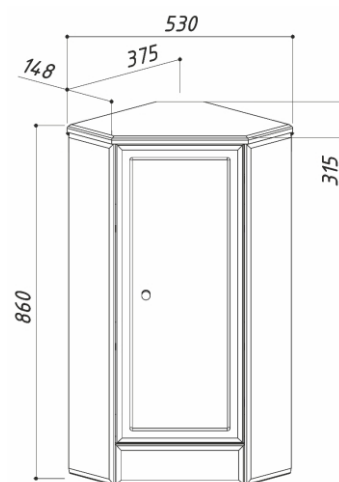

530 x 315 x 860
530 x 315 x 860

ШКАФ АДАЖИО ШУ38

цвет: белый

4810924235244 - Шкаф Адажио ШУ38
4810924235251 - Шкаф Адажио ШУ38 L

523 x 309 x 690
523 x 309 x 690

АКВАЛИНА

АКВАЛИНА 600

цвет: белый