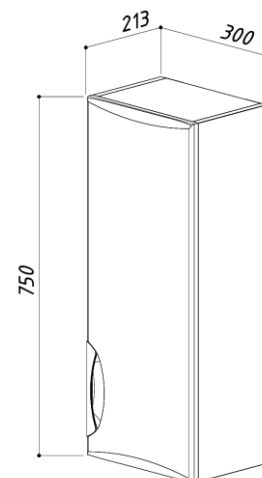

ШКАФ СОНЕТ-СИТИ Ш30

цвет: белый

- 4810924030993 - Шкаф Сонет-Сити Ш30
- 4810924031051 - Шкаф Сонет-Сити Ш30 L

300 x 213 x 750
300 x 213 x 750