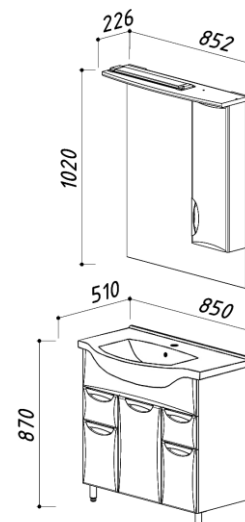

- 850 x 510 x 870
- 850 x 510 x 170
- 852 x 226 x 1020
- 852 x 226 x 1020

ШКАФ СОНЕТ-СИТИ П25-01

цвет: белый

- 4810924030153 - Шкаф Сонет-Сити П25-01
 4810924030214 - Шкаф Сонет-Сити П25-01 L

250 x 294 x 1898
 250 x 294 x 1898