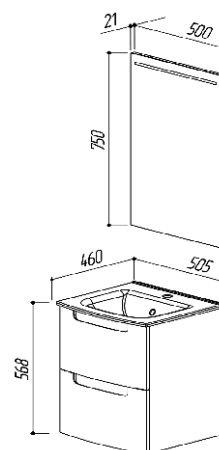

БАРИ 500

цвет: белый

- 4810924257390 - Тумба Бари НП50-02
- 4810531121770 - Умывальник Керамин Бари 500
- 4810924244383 - Зеркало Лира В50

- 505 x 460 x 568
- 505 x 460 x 190
- 500 x 21 x 750