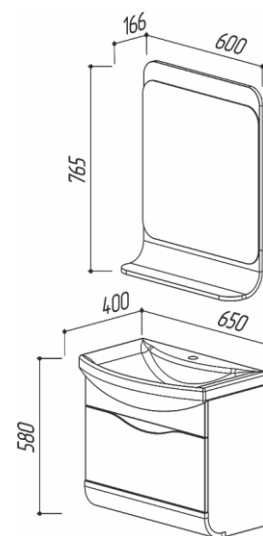

ИТАКА 650-01 БЕЛЫЙ / МОЛОЧНЫЙ ДУБ

цвет: белый / молочный дуб

- 4810924257048 - Тумба Итака НП65-01
- 4640021062296 - Умывальник Kirovit Стилъ 650
- 4810924257116 - Зеркало Итака В65

650 x 400 x 580
650 x 400 x 190
600 x 166 x 765