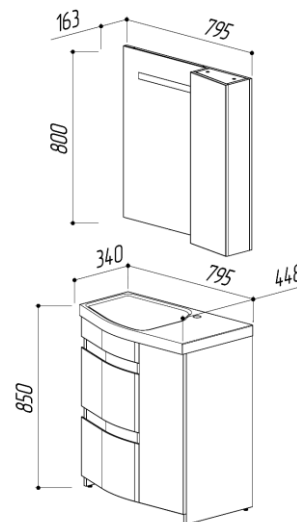

ЯПОНИЯ 800-02

цвет: белый

4810924243577	- Тумба Япония Н80-02	795 x 448(340) x 850
4810924243614	- Тумба Япония Н80-02 L	795 x 448(340) x 850
4810924242402	- Умывальник Япония 800	795 x 448(340) x 150
4810924227096	- Умывальник Япония 800-01	795 x 448(340) x 150
4810924238689	- Зеркало Япония В80Ш	795 x 163 x 800
4810924238696	- Зеркало Япония В80Ш L	795 x 163 x 800