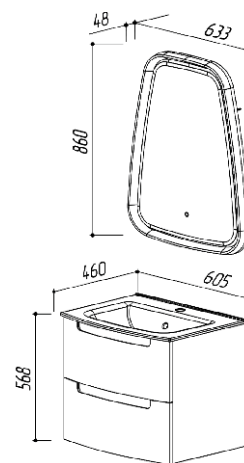

БАРИ 600

цвет: белый

- 4810924257406 - Тумба Бари НП60-02
- 4810531121794 - Умывальник Керамин Бари 600
- 4810924229564 - Зеркало Темза В61

- 605 x 460 x 568
- 605 x 460 x 190
- 633 x 48 x 860