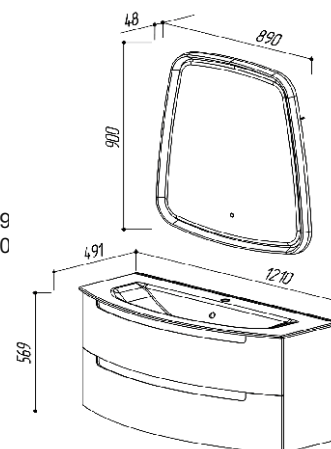

БАРИ 1200

цвет: белый

4810924257260 - Тумба Бари НП120-02
4810531121855 - Умывальник Керамин Бари 1200
4810924251541 - Зеркало Темза В91

1210 x 491 x 569
1210 x 491 x 190
890 x 48 x 900