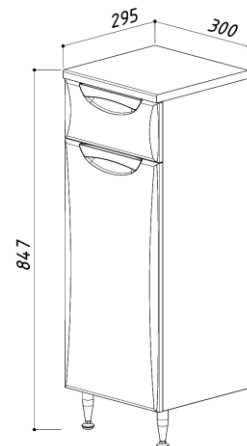

ШКАФ СОНЕТ-СИТИ Н30-01

цвет: белый

- 4810924223432 - Шкаф Сонет-Сити Н30-01
- 4810924223449 - Шкаф Сонет-Сити Н30-01 L
- 4810924223470 - Шкаф Сонет-Сити Н30-01K

- 300 x 295 x 847
- 300 x 295 x 847
- 300 x 295 x 847