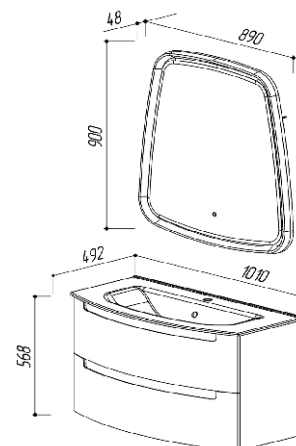

БАРИ 1000

цвет: белый

4810924257017 - Тумба Бари НП100-02
4810531121831 - Умывальник Керамин Бари 1000
4810924251541 - Зеркало Темза В91

1010 x 492 x 568
1010 x 492 x 190
890 x 48 x 900