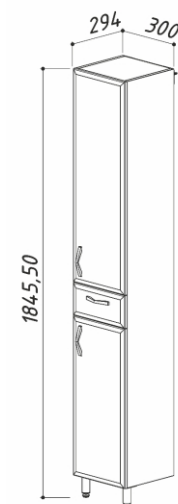

ШКАФ АКВАЛИНА П30-01

цвет: белый

4810924127723 - Шкаф Аквалина П30-01
4810924127730 - Шкаф Аквалина П30-01 L

300 x 294 x 1846
300 x 294 x 1846