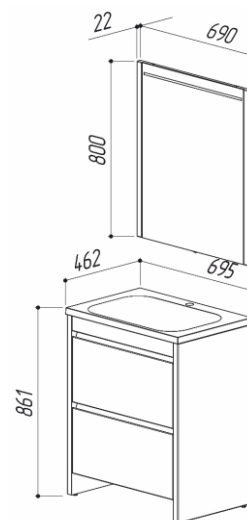

МАДРИД 700-02

цвет: белый

- 4810924246158 - Тумба Мадрид Н70-02
- 4810924245649 - Умывальник Порто ПО-700
- 4810924246141 - Зеркало Мадрид В70

695 x 462 x 861
695 x 462 x 170
690 x 22 x 800