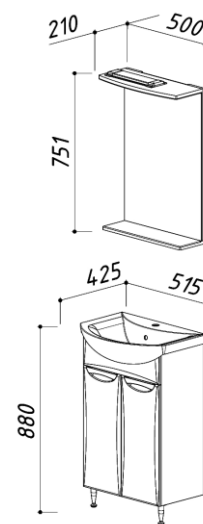

СОНЕТ-СИТИ 500

цвет: белый

- 4810924022882 - Тумба Сонет-Сити Н50
- 4810531095118 - Умывальник Керамин Сити 50
- 4810924022868 - Зеркало Сонет-Сити В50

- 515 x 425 x 880
- 515 x 425 x 170
- 500 x 210 x 751