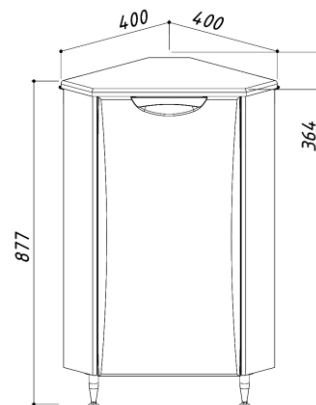

ШКАФ СОНЕТ-СИТИ НУ38

цвет: белый

4810924029348 - Шкаф Сонет-Сити НУ38
4810924224460 - Шкаф Сонет-Сити НУ38 L

364 x 400 x 877
364 x 400 x 877