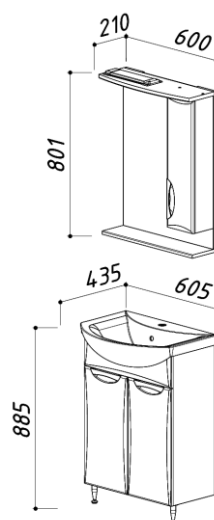

СОНЕТ-ПАЛЕРМО 600

цвет: белый

- 4810924236340 - Тумба Сонет-Палермо Н60
- 4810531101727 - Умывальник Керамин Палермо 60
- 4810924022875 - Зеркало Сонет-Сити В60Ш
- 4810924033314 - Зеркало Сонет-Сити В60Ш L

- 605 x 435 x 885
- 605 x 435 x 170
- 600 x 210 x 801
- 600 x 210 x 801