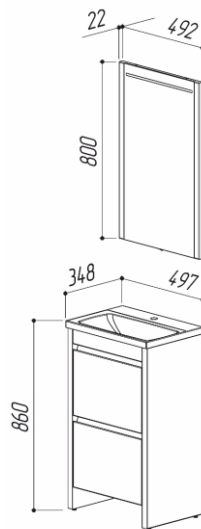

- 497 x 348 x 470
- 497 x 348 x 170
- 492 x 22 x 800

МАДРИД 500-02

цвет: белый

- 4810924241290 - Тумба Мадрид Н50-02
- 4810924220301 - Умывальник Порто ПО-500
- 4810924241351 - Зеркало Мадрид В50

- 497 x 348 x 860
- 497 x 348 x 170
- 492 x 22 x 800