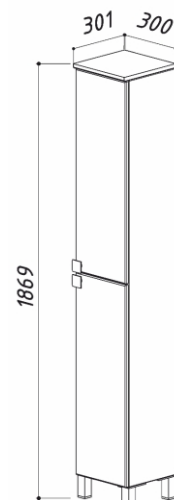

- 600 x 425 x 850
- 600 x 425 x 170
- 550 x 140 x 798

ШКАФ ИМПУЛЬС П30-01

цвет: белый

- 4810924224354 - Шкаф Импульс П30-01
- 4810924224361 - Шкаф Импульс П30-01 L

- 300 x 301 x 1869
- 300 x 301 x 1869

ШКАФ ИМПУЛЬС Ш60