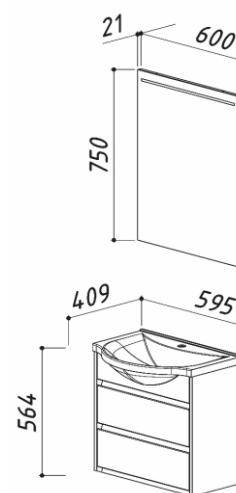

- 595 x 409 x 564
- 595 x 409 x 170
- 600 x 21 x 750

ЛИРА 600

цвет: белый

- 4810924244734 - Тумба Ли́ра Н60-02
- 4810924031488 - Умывальник Ли́ра ЛР-600
- 4810924026774 - Зеркало Ли́ра В60

- 590 x 409 x 857
- 595 x 409 x 170
- 600 x 21 x 750