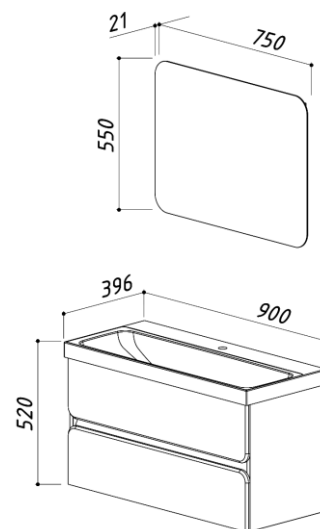

- 795 x 400 x 520
- 795 x 400 x 150
- 750 x 21 x 550

ПАРИЖ 900

цвет: белый

- 4810924253330 - Тумба Париж НП90-02
- 4810924251404 - Умывальник Париж 900
- 4810924223272 - Зеркало Терра-Лайт В80

900 x 396 x 520
 900 x 396 x 150
 750 x 21 x 550