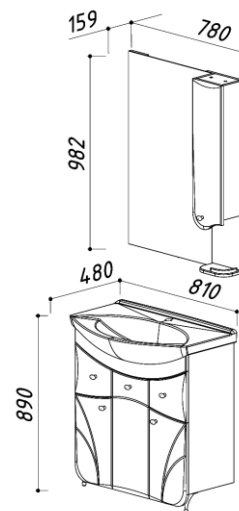

МОДЕНА 800

цвет: белый

- 4810924220226 - Тумба Модена Н80-02
- 4810531097198 - Умывальник Керамин Чезаро 800
- 4810924220196 - Зеркало Модена В80Ш
- 4810924231598 - Зеркало Модена В80Ш L

- 810 x 480 x 890
- 810 x 480 x 220
- 780 x 159 x 982
- 780 x 159 x 982