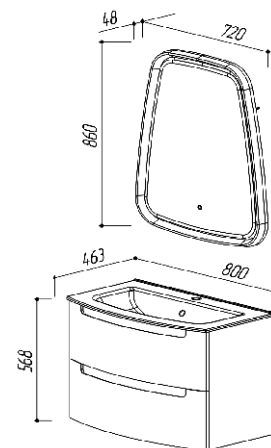

- 605 x 460 x 568
- 605 x 460 x 190
- 633 x 48 x 860

БАРИ 800

цвет: белый

- 4810924257024 - Тумба Бари НП80-02
- 4810531121817 - Умывальник Керамин Бари 800
- 4810924251527 - Зеркало Темза В81

- 800 x 463 x 568
- 800 x 463 x 190
- 720 x 48 x 860