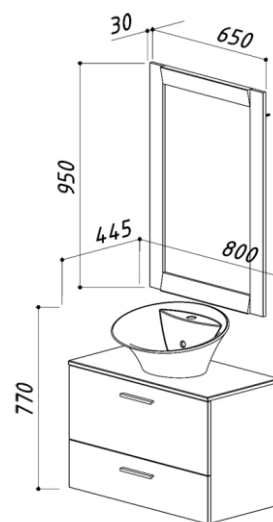

БАЛИ 800

цвет: дуб сонома

- 4810924246820 - Тумба Бали НП80-01
- 4810531112822 - Умывальник Керамин Трино 55
- 4810924247230 - Зеркало Бали В82

- 800 x 410 x 587
- 538 x 438 x 220
- 650 x 30 x 950