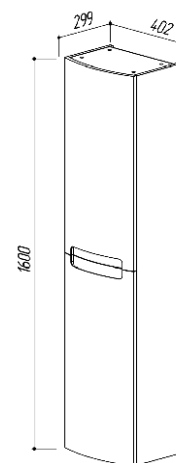

БАРИ ПН40

цвет: белый

4810924257413 - Шкаф Бари ПН40

402 x 299 x 1600