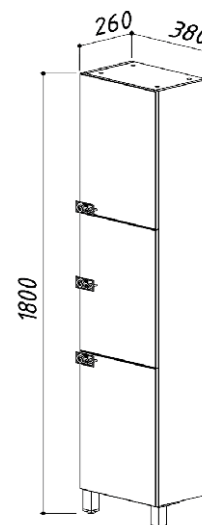

БИЛЬБАО П40

цвет: дуб сонома

- 4810924256843 - Шкаф Бильбао П30
- 4810924257482 Шкаф Бильбао П30, левый

- 380 x 260 x 1800
- 380 x 260 x 1800