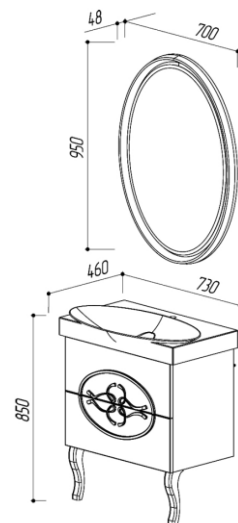

КСАНТИ 760

цвет: белый

4810924253095	- Тумба Ксанти НП76-02	730 x 460 x 850
4810531115748	- Умывальник Керамин Санти 700	730 x 460 x 170
4810924252197	- Зеркало Ксанти В70	700 x 48 x 950
4810924253972	- Комплект ног Ксанти белый	80 x 80 x 230