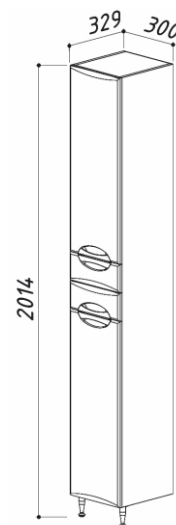

ШКАФ ВЕНЕЦИЯ П30-02

цвет: белый

4810924022516	- Шкаф Венеция П30-02	300 x 329 x 2014
4810924033192	- Шкаф Венеция П30-02 L	300 x 329 x 2014