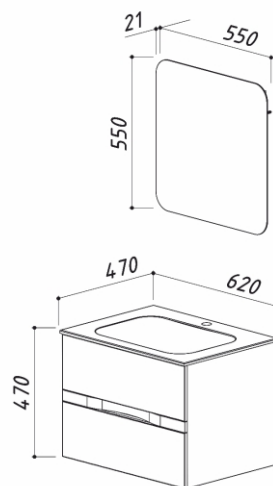

ТЕРРА-БЕРГАМО 600 ДУБ СОНОМА

цвет: дуб сонома светлый

- 4810924244604 - Тумба Терра-Бергамо НП60-02
- 4810531097150 - Умывальник Керамин Бергамо N60
- 4810924223265 - Зеркало Терра-Лайт В60

- 620 x 470 x 470
- 620 x 470 x 120
- 550 x 21 x 550