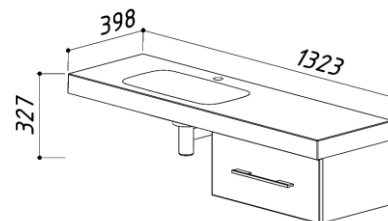

ОТЕЛЬ 600-01

цвет: белый

- 4810924239990 - Тумба Отель Н60-01
- 4810924230928 - Умывальник Отель 1400
- 4810924231406 - Умывальник Отель 1400, левый
- 4810924206459 - Зеркало Terra B85

- 570 x 370 x 252
- 1323 x 398 x 170
- 1323 x 398 x 170
- 800 x 24 x 550