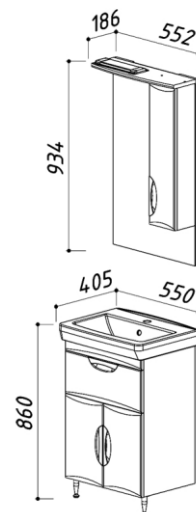

цвет: дуб сонома

- 4810924256843 - Шкаф Бильбао П30
- 4810924257482 Шкаф Бильбао П30, левый

- 380 x 260 x 1800
- 380 x 260 x 1800

ВЕНЕЦІЯ

ВЕНЕЦИЯ-МИЛАН 550-01

цвет: белый

- | | | |
|---------------|--------------------------------|-----------------|
| 4810924247919 | - Тумба Венеция-Милан Н55-01 | 550 x 405 x 860 |
| 4810531111870 | - Умывальник Керамин Милан 550 | 550 x 405 x 170 |
| 4810924247933 | - Зеркало Венеция В55Ш | 552 x 186 x 934 |
| 4810924252876 | - Зеркало Венеция В55Ш L | 552 x 186 x 934 |