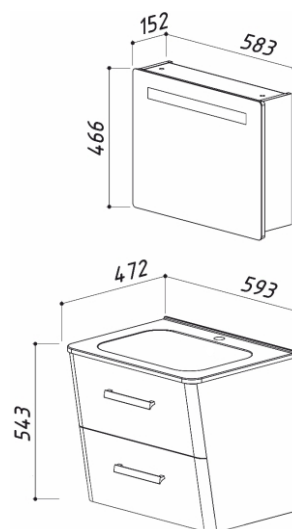

305 x 300 x 1600
305 x 300 x 1600

МАРСЕЛЬ

МАРСЕЛЬ 600

цвет: белый

4810924221292
4810924226051
4810924221315

- Тумба Марсель Н60-02
- Умывальник Terra-Лайт 600
- Зеркало Марсель ВШ60

593 x 472 x 543
593 x 472 x 170
583 x 152 x 466