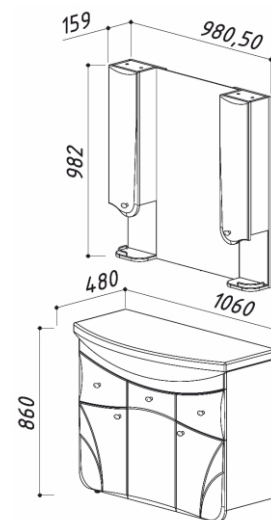

МОДЕНА 1050

цвет: белый

- 4810924220233 - Тумба Модена Н100-02
- 4620008197340 - Умывальник Кировит Стиль 1050
- 4810924220202 - Зеркало Модена В100Ш

- 1060 x 480 x 860
- 1060 x 480 x 170
- 981 x 159 x 982