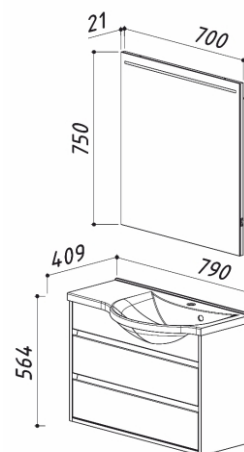

ЛИРА НП800

цвет: белый

- 4810924249616 - Тумба Ли́ра НП80-02 L
- 4810924242037 - Тумба Ли́ра НП80-02
- 4810924031501 - Умывальник Ли́ра ЛР-800-01
- 4810924031495 - Умывальник Ли́ра ЛР-800
- 4810924029980 - Зеркало Ли́ра В70

- 790 x 409 x 564
- 790 x 409 x 564
- 790 x 409 x 170
- 790 x 409 x 170
- 700 x 21 x 750