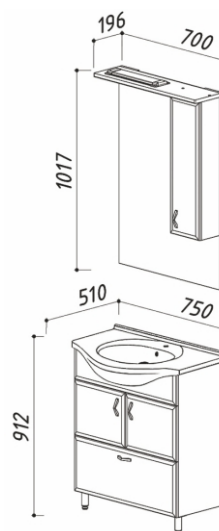

АКВАЛИНА 750

цвет: белый

- 4810924173218 - Тумба Аквалина Н75-01К
- 4810531095538 - Умывальник Керамин Норд 750
- 4810924026972 - Зеркало Аквалина В70Ш
- 4810924027214 - Зеркало Аквалина В70Ш L

- 750 x 510 x 912
- 750 x 510 x 225
- 700 x 196 x 1017
- 700 x 196 x 1017