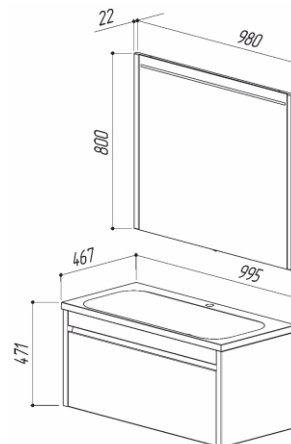

МАДРИД НП1000-01

цвет: белый

- 4810924241993 - Тумба Мадрид НП100-01
- 4810924219473 - Умывальник Порто ПО-1000
- 4810924242013 - Зеркало Мадрид В100

- 995 x 467 x 471
- 995 x 467 x 170
- 980 x 22 x 800