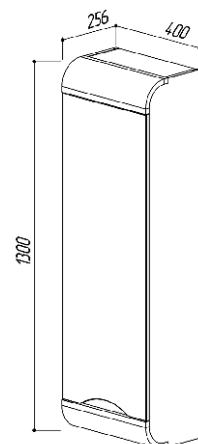

ШКАФ ИТАКА ПН41 БЕЛЫЙ

цвет: белый

4810924247643 - Шкаф Итака ПН41
4810924257215 - Шкаф Итака ПН41, левый

400 x 256 x 1300
400 x 256 x 1300