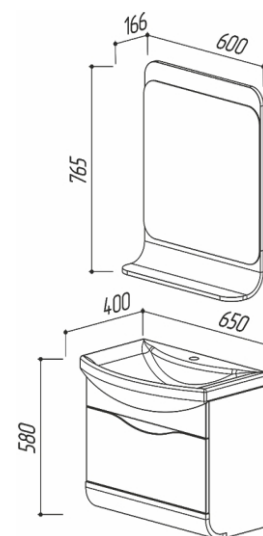

ИТАКА 650-01 БЕЛЫЙ

цвет: белый

- 4810924254559 - Тумба Итака НП65-01
- 4640021062296 - Умывальник Kirovit Стилъ 650
- 4810924254535 - Зеркало Итака В65

650 x 400 x 580
650 x 400 x 190
600 x 166 x 765