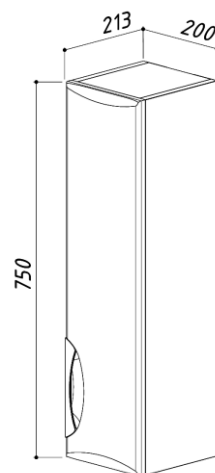

ШКАФ СОНЕТ-СИТИ Ш20

цвет: белый

- 4810924022820 - Шкаф Сонет-Сити Ш20
- 4810924030931 - Шкаф Сонет-Сити Ш20 L

200 x 213 x 750
200 x 213 x 750