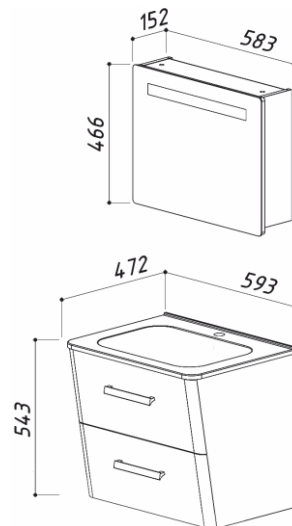

МАРСЕЛЬ 600 ЧЕРНЫЙ

цвет: черный матовый

4810924222756
4810924226051
4810924221315

- Тумба Марсель Н60-02
- Умывальник Terra-Лайт 600
- Зеркало Марсель ВШ60

593 x 472 x 543
593 x 472 x 170
583 x 152 x 466