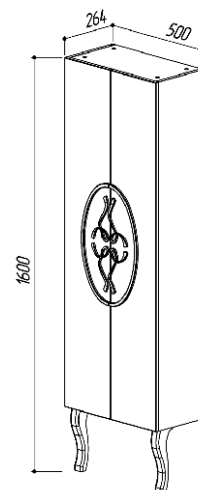

ШКАФ КСАНТИ ПН51

цвет: белый

4810924253385 - Шкаф Ксанти ПН51
4810924253972 - Комплект ног Ксанти белый

500 x 264 x 1600
80 x 80 x 230