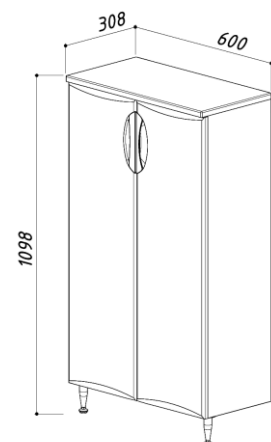

ШКАФ СОНЕТ-СИТИ П60

цвет: белый

- 4810924049964 - Шкаф Сонет-Сити П60

- 600 x 308 x 1098