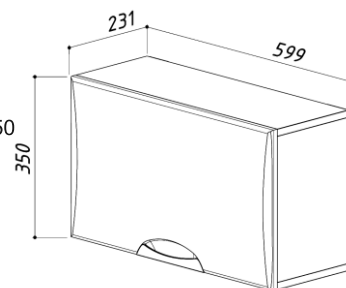

ШКАФ СОНЕТ-СИТИ Ш60

цвет: белый

4810924024695 - Шкаф Сонет-Сити Ш60

599 x 231 x 350