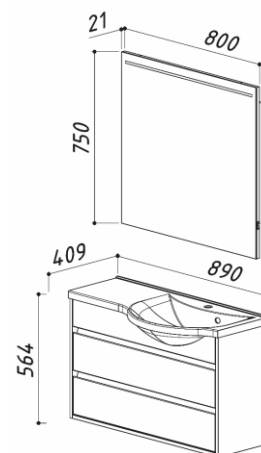

ЛИРА НР900

цвет: белый

4810924247339	- Тумба Лира НР90-02 L	890 x 409 x 564
4810924242044	- Тумба Лира НР90-02	890 x 409 x 564
4810924031532	- Умывальник Лира ЛР-900-01	890 x 409 x 170
4810924031525	- Умывальник Лира ЛР-900	890 x 409 x 170
4810924244390	- Зеркало Лира В80	800 x 21 x 750