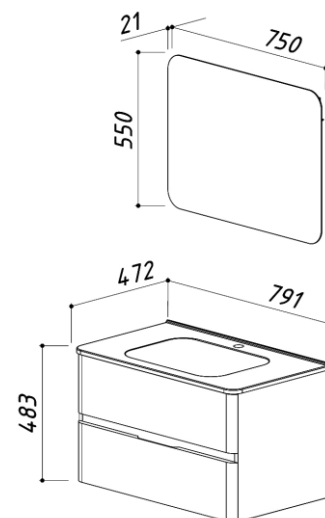

593 x 472 x 483
593 x 472 x 150
550 x 21 x 550

ТЕРРА-ЛАЙТ 800

цвет: белый

- 4810924223302 - Тумба Терра-Лайт Н80-02
- 4810924229960 - Умывальник Терра-Лайт 800
- 4810924223272 - Зеркало Терра-Лайт В80

791 x 472 x 483
791 x 472 x 150
750 x 21 x 550