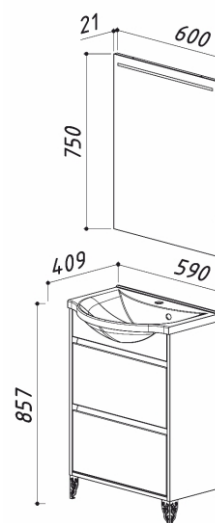

- 595 x 409 x 564
- 595 x 409 x 170
- 600 x 21 x 750

ЛИРА 600

цвет: белый

- 4810924244734 - Тумба Ли́ра Н60-02
- 4810924031488 - Умывальник Ли́ра ЛР-600
- 4810924026774 - Зеркало Ли́ра В60

- 590 x 409 x 857
- 595 x 409 x 170
- 600 x 21 x 750