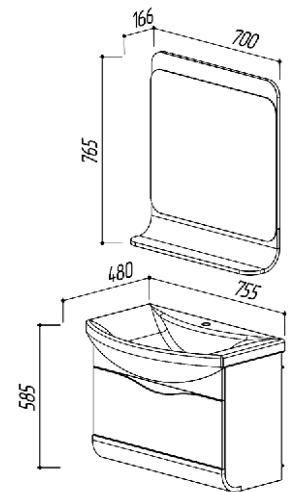

ИТАКА 750-01 БЕЛЫЙ / МОЛОЧНЫЙ ДУБ

цвет: белый / молочный дуб

4810924246592 - Тумба Итака НП75-01
4620008197470 - Умывальник Kirovit Стиль 750
4810924246486 - Зеркало Итака В75

755 x 480 x 585
755 x 480 x 190
700 x 166 x 765