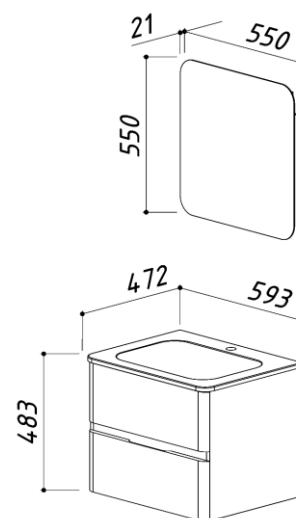

ТЕРРА-ЛАЙТ 600

цвет: белый

- 4810924223289 - Тумба Терра-Лайт Н60-02
- 4810924226051 - Умывальник Терра-Лайт 600
- 4810924223265 - Зеркало Терра-Лайт В60

593 x 472 x 483
593 x 472 x 150
550 x 21 x 550