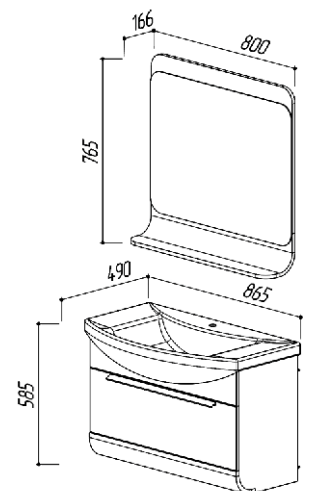

**ИТАКА 850-02 БЕЛЫЙ**

цвет: белый

4810924244543 - Тумба Итака НП85-02
 4620008197357 - Умывальник Kirovit Стиль 850
 4810924244536 - Зеркало Итака В85

865 x 485 x 585
 865 x 485 x 190
 800 x 166 x 765

**ИТАКА 850-01 БЕЛЫЙ / МОЛОЧНЫЙ ДУБ**