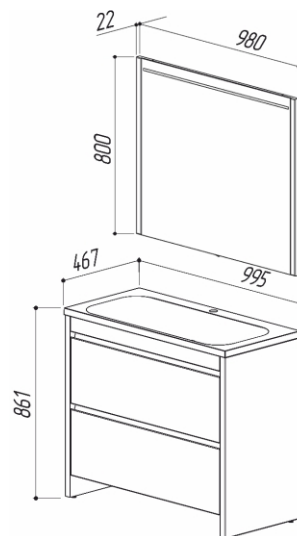

МАДРИД 1000-02

цвет: белый

- 810924241313 - Тумба Мадрид Н100-02
- 810924219473 - Умывальник Порто ПО-1000
- 810924242013 - Зеркало Мадрид В100

- 995 x 467 x 861
- 995 x 467 x 170
- 980 x 22 x 800