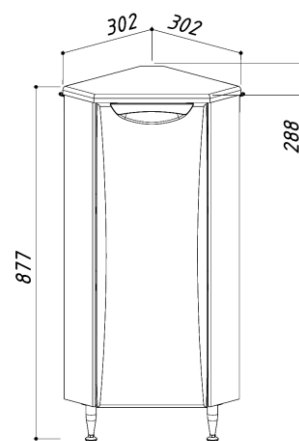

- 4810924049964 - Шкаф Сонет-Сити П60

- 600 x 308 x 1098

ШКАФ СОНЕТ-СИТИ НУ26

цвет: белый

- 4810924029102 - Шкаф Сонет-Сити НУ26
- 4810924223869 - Шкаф Сонет-Сити НУ26 L

- 288 x 302 x 877
- 288 x 302 x 877