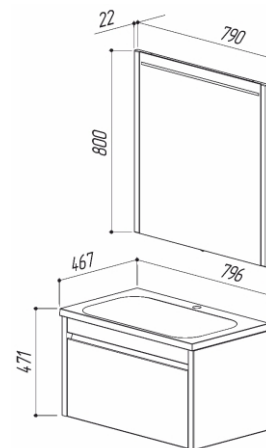

МАДРИД НП800-01

цвет: белый

- 4810924241986 - Тумба Мадрид НП80-01
- 4810924219411 - Умывальник Порто ПО-800
- 4810924242006 - Зеркало Мадрид В80

796 x 467 x 471
796 x 467 x 170
790 x 22 x 800