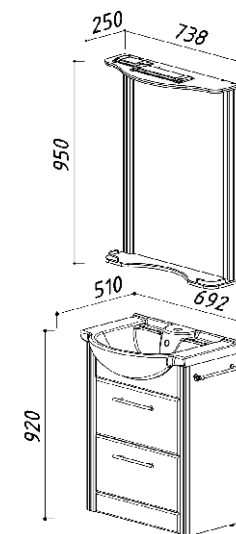

ОМЕГА 650-01K

цвет: белый

- 4810924029652 - Тумба Омега Н65-01К
- 4810531095477 - Умывальник Керамин Квадро 700
- 4810924029737 - Зеркало Омега В71

- 692 x 510 x 920
- 692 x 510 x 170
- 738 x 250 x 950