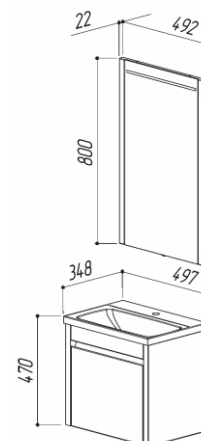

- 497 x 348 x 470
- 497 x 348 x 170
- 492 x 22 x 800

МАДРИД 500-02

цвет: белый

- 4810924241290 - Тумба Мадрид Н50-02
- 4810924220301 - Умывальник Порто ПО-500
- 4810924241351 - Зеркало Мадрид В50

- 497 x 348 x 860
- 497 x 348 x 170
- 492 x 22 x 800