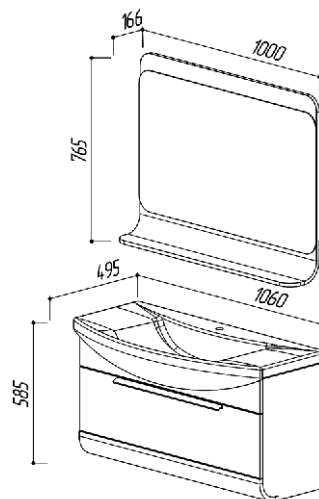

ИТАКА 1050-02 БЕЛЫЙ

цвет: белый

- 4810924244680 - Тумба Итака НП105-02
- 4620008197340 - Умывальник Kirovit Стил ь 1050
- 4810924244499 - Зеркало Итака В105

- 1055 x 495 x 585
- 1055 x 495 x 190
- 1000 x 166 x 765