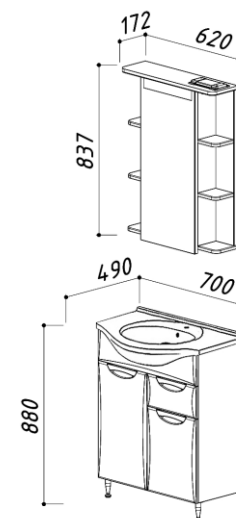

СОНЕТ-ВЕРОНА 700-01K

цвет: белый

- 4810924210715 - Тумба Сонет-Верона Н70-01K
- 4810531095071 - Умывальник Керамин Верона 70
- 4810924022844 - Зеркало Сонет-Сити ВШ62
- 4810924030276 - Зеркало Сонет-Сити ВШ62 L

- 700 x 490 x 880
- 700 x 490 x 170
- 620 x 172 x 837
- 620 x 172 x 837