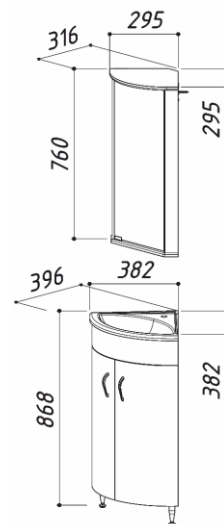

МИКРО 380

цвет: белый

- 4810924128379 - Тумба Микро НУ38
- 4810924031570 - Умывальник Микро 380
- 4810924128423 - Зеркало Микро ВУШ38
- 4810924128430 - Зеркало Микро ВУШ38, левое

- 382 x 396 x 868
- 382 x 396 x 170
- 295 x 316 x 760
- 295 x 316 x 760