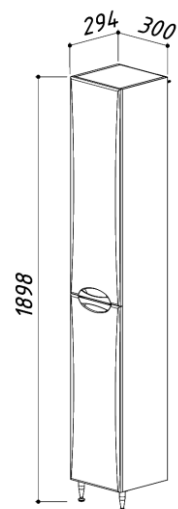

ШКАФ СОНЕТ-СИТИ П30

цвет: белый

1. 4810924022967 - Шкаф Сонет-Сити П30
   4810924030634 - Шкаф Сонет-Сити П30 L
   4810924022950 - Шкаф Сонет-Сити П30К
   4810924030573 - Шкаф Сонет-Сити П30К L

300 x 294 x 1898
300 x 294 x 1898
300 x 294 x 1898
300 x 294 x 1898