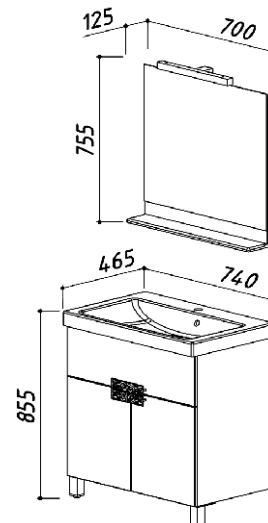

БИЛЬБАО 750

цвет: дуб сонома

- 4810924256836 - Тумба Бильбао Н75-01
- 4810924172068 - Умывальник Импульс 750
- 4810924256812 - Зеркало Бильбао В75

- 740 x 465 x 855
- 740 x 465 x 180
- 700 x 125 x 755