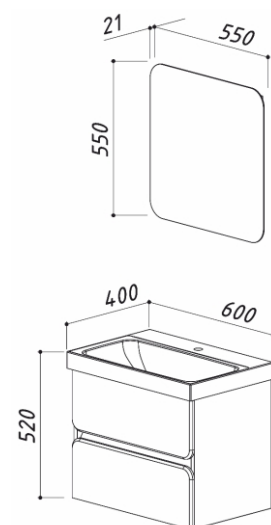

ПАРИЖ

ПАРИЖ 600NP

цвет: белый

- 4810924236166 - Тумба Париж НП60-02
- 4810924220288 - Умывальник Париж ПА-600
- 4810924223265 - Зеркало Терра-Лайт В60

- 600 x 400 x 520
- 600 x 400 x 170
- 650 x 21 x 550

ПАРИЖ 700