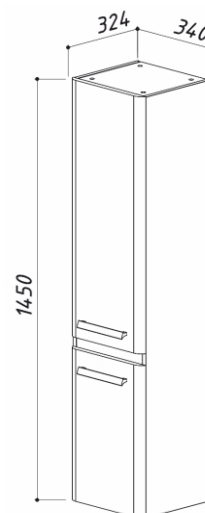

- Шкаф Марсель П30
- Шкаф Марсель П30 L

340 x 324 x 1450
340 x 324 x 1450

ШКАФ МАРСЕЛЬ П30 ЧЕРНЫЙ

цвет: черный матовый

4810924230652
4810924230768

- Шкаф Марсель П30
- Шкаф Марсель П30 L

340 x 324 x 1450
340 x 324 x 1450