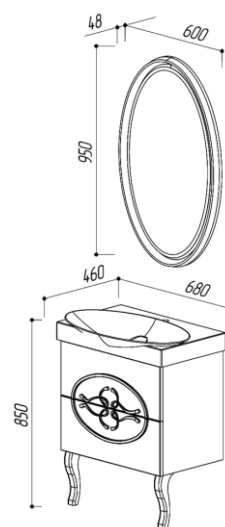

КСАНТИ 660

цвет: белый

4810924253088	- Тумба Ксанти НП66-02	680 x 460 x 850
4810531115731	- Умывальник Керамин Санти 650	680 x 460 x 170
4810924252180	- Зеркало Ксанти В60	600 x 48 x 950
4810924253972	- Комплект ног Ксанти белый	80 x 80 x 230