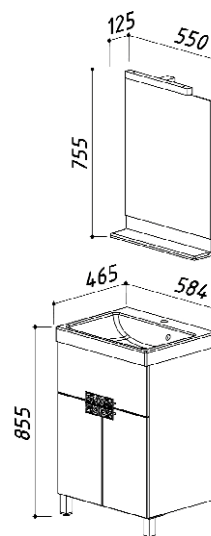

402 x 299 x 1600

БИЛЬБАД

БИЛЬБАО 600

цвет: дуб сонома

- 4810924256829 -- Тумба Бильбао Н60-01
- 4810924172051 - Умывальник Импульс 600
- 4810924256805 - Зеркало Бильбао В60

- 584 x 465 x 855
- 584 x 465 x 180
- 550 x 125 x 755