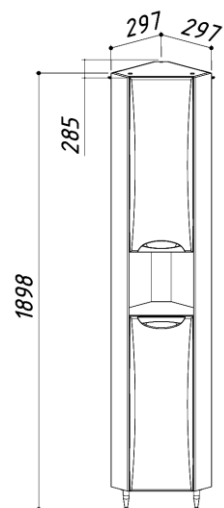

ШКАФ СОНЕТ-СИТИ ПУ26

цвет: белый

- 4810924230669 - Шкаф Сонет-Сити ПУ26
 4810924230676 - Шкаф Сонет-Сити ПУ26 L

285 x 297 x 1898
 285 x 297 x 1898

ШКАФ СОНЕТ-СИТИ Ш20

цвет: белый

- 4810924022820 - Шкаф Сонет-Сити Ш20
- 4810924030931 - Шкаф Сонет-Сити Ш20 L