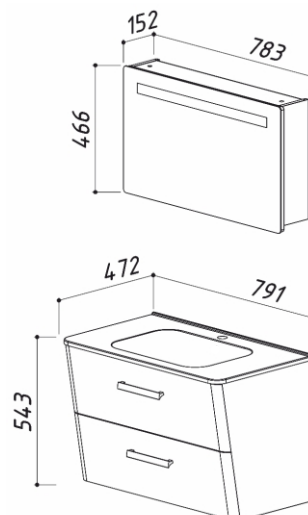

МАРСЕЛЬ 800

цвет: белый

4810924218940
4810924229960
4810924218544

- Тумба Марсель Н80-02
- Умывальник Terra-Лайт 800
- Зеркало Марсель ВШ80

791 x 472 x 543
791 x 472 x 170
783 x 152 x 466