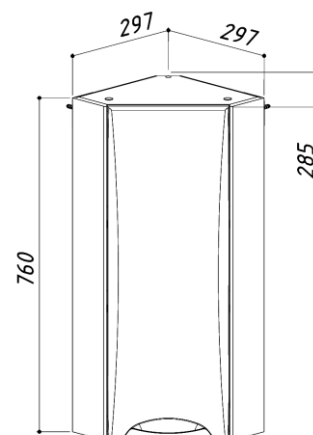

285 x 297 x 760
285 x 297 x 760

ШКАФ СОНЕТ-СИТИ ШУ38

цвет: белый

4810924237576 - Шкаф Сонет-Сити ШУ38
4810924223876 - Шкаф Сонет-Сити ШУ38 L

390 x 361 x 760
390 x 361 x 760

ШКАФ СОНЕТ-СИТИ Н30-01

цвет: белый