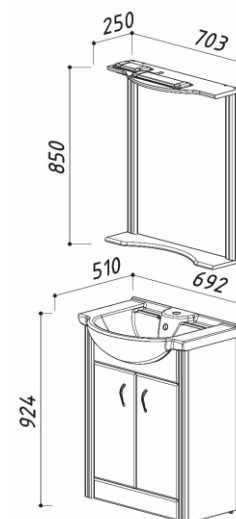

OMEGA

ОМЕГА 650

цвет: белый

- 4810924230744 - Тумба Омега Н65
- 4810531095477 - Умывальник Керамин Квадро 700
- 4810924029720 - Зеркало Омега В70

- 692 x 510 x 924
- 692 x 510 x 170
- 703 x 250 x 850

ОМЕГА 650-01K