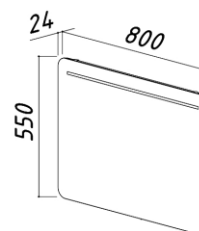

- 570 x 370 x 404
- 1323 x 398 x 170
- 1323 x 398 x 170
- 850 x 21 x 850