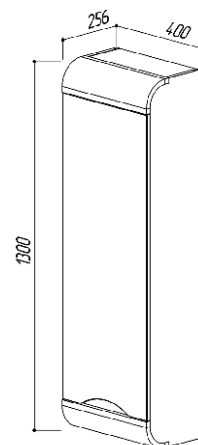

ШКАФ ИТАКА ПН41 БЕЛЫЙ / ДУБ МОЛОЧНЫЙ

цвет: белый / дуб молочный

4810924257222 - Шкаф Итака ПН41
4810924257239 - Шкаф Итака ПН41, левый

400 x 256 x 1300
400 x 256 x 1300