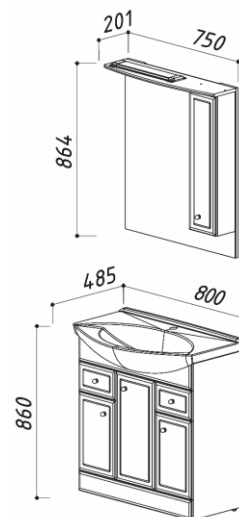

АДАЖИО 800

цвет: белый

- 4810924210289 - Тумба Адажио Н80-02
- 4810531097198 - Умывальник Керамин Чезаро 800
- 4810924229564 - Зеркало Адажио В80Ш
- 4810924229571 - Зеркало Адажио В80Ш L

- 800 x 485 x 860
- 800 x 485 x 200
- 750 x 201 x 864
- 750 x 201 x 864