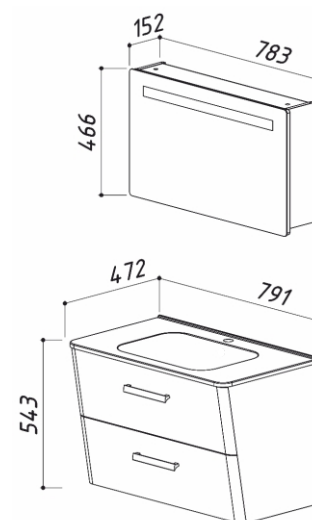

МАРСЕЛЬ 800 ЧЕРНЫЙ

цвет: черный матовый

4810924219121
4810924229960
4810924218544

- Тумба Марсель Н80-02
- Умывальник Terra-Лайт 800
- Зеркало Марсель ВШ80

791 x 472 x 543
791 x 472 x 170
783 x 152 x 466