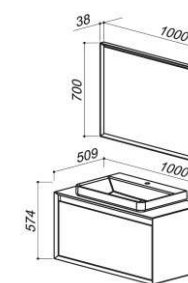

ВАЛЕНСИЯ 1000

Зеркало
Валенсия В100

Тумба под умывальник
Валенсия НП100-02

Умывальник
Бланес БЛ700