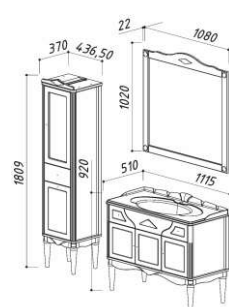

ВЕРДИ 1050

Зеркало
Верди В105

Тумба под умывальник
Верди Н105-02

Умывальник
Клевер 1050

Шкаф
Верди П40-01