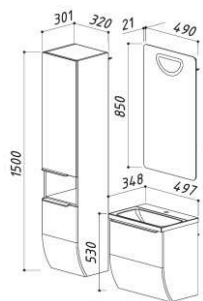

АЛИКАНТЕ 500

Зеркало
Аликанте В50

Тумба под умывальник
Аликанте Н50

Умывальник
Порто 500

Шкаф
Аликанте П30