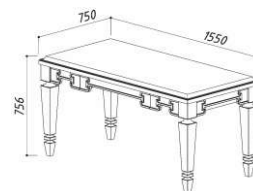

ИМПЕРИЯ 850

Зеркало
Империя В85

Тумба под умывальник
Империя Н85-02

Умывальник
Клевер 850

Шкаф
Империя П30-01

ИМПЕРИЯ 1050

Зеркало
Империя В105

Тумба под умывальник
Империя Н105

Умывальник
Клевер 1050

ИМПЕРИЯ 1050-02

Зеркало
Империя В105

Тумба под умывальник
Империя Н105-02

Умывальник
Клевер 1050

КАСТИЛИЯ 1000

Зеркало
Кастилия В90

Тумба под умывальник
Кастилия Н100-02

Умывальник
Кастилия 1000

КАСТИЛИЯ 1700

Зеркало
Кастилия В90

Тумба под умывальник
Кастилия Н170-06

Умывальник
Кастилия 1000

КАСТИЛИЯ СВ170-03

Стол с зеркалом
Кастилия СВ170-03

КАСТИЛИЯ С160-03

Стол
Кастилия С160-03

КАТАЛОНИЯ 850

Зеркало
Каталония В85

Тумба под умывальник
Каталония Н85

Умывальник
Ровенна 850

Шкаф
Каталония ПВ30-01

КАТАЛОНИЯ 1050

Зеркало
Каталония В105

Тумба под умывальник
Каталония Н105-02

Умывальник
Ровенна 1050

Шкаф
Каталония П30-01

КАТАЛОНИЯ ОТЕЛЬ 850

Зеркало
Каталония В85

Тумба под умывальник
Каталония Н85 Отель

Умывальник
Ровенна 850

КАТАЛОНИЯ ОТЕЛЬ 1050

Зеркало
Каталония В105

Тумба под умывальник
Каталония Н105 Отель

Умывальник
Ровенна 1050

РОЯЛЬ 650

Зеркало
Рояль В65

Тумба под умывальник
Рояль Н65

Умывальник
Кировит Классик 650

Шкаф
Рояль П30-01

РОЯЛЬ 800

Зеркало
Рояль В80

Тумба под умывальник
Рояль Н80

Умывальник
Кировит Классик 800

РОЯЛЬ 1050

Зеркало
Рояль В106

Тумба под умывальник
Рояль Н106-02

Умывальник
Кировит Классик 1050

РОЯЛЬ 1200

Зеркало
Рояль В106

Тумба под умывальник
Рояль Н120-02

Умывальник
Кировит Классик 1200

ФЛОРЕНЦИЯ 1050

Зеркало
Флоренция В105

Тумба под умывальник
Флоренция Н105-02

Умывальник
Клевер 1050

Шкаф
Флоренция Н40-01