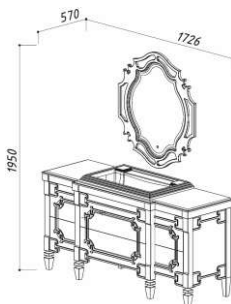

ИМПЕРИЯ 850

Зеркало
Империя В85

Тумба под умывальник
Империя Н85-02

Умывальник
Клевер 850

Шкаф
Империя П30-01

ИМПЕРИЯ 1050

Зеркало
Империя В105

Тумба под умывальник
Империя Н105

Умывальник
Клевер 1050

ИМПЕРИЯ 1050-02

Зеркало
Империя В105

Тумба под умывальник
Империя Н105-02

Умывальник
Клевер 1050

КАСТИЛИЯ 1000

Зеркало
Кастилия В90

Тумба под умывальник
Кастилия Н100-02

Умывальник
Кастилия 1000

КАСТИЛИЯ 1700

Зеркало
Кастилия В90

Тумба под умывальник
Кастилия Н170-06

Умывальник
Кастилия 1000

КАСТИЛИЯ СВ170-03

Стол с зеркалом
Кастилия СВ170-03

КАСТИЛИЯ С160-03

Стол
Кастилия С160-03

КАТАЛОНИЯ 850

Зеркало
Каталония В85

Тумба под умывальник
Каталония Н85

Умывальник
Ровенна 850

Шкаф
Каталония ПВ30-01

КАТАЛОНИЯ 1050

Зеркало
Каталония В105

Тумба под умывальник
Каталония Н105-02

Умывальник
Ровенна 1050

Шкаф
Каталония П30-01

КАТАЛОНИЯ ОТЕЛЬ 850

Зеркало
Каталония В85

Тумба под умывальник
Каталония Н85 Отель

Умывальник
Ровенна 850

КАТАЛОНИЯ ОТЕЛЬ 1050

Зеркало
Каталония В105

Тумба под умывальник
Каталония Н105 Отель

Умывальник
Ровенна 1050

РОЯЛЬ 650

Зеркало
Рояль В65

Тумба под умывальник
Рояль Н65

Умывальник
Кировит Классик 650

Шкаф
Рояль П30-01

РОЯЛЬ 800

Зеркало
Рояль В80

Тумба под умывальник
Рояль Н80

Умывальник
Кировит Классик 800

РОЯЛЬ 1050

Зеркало
Рояль В106

Тумба под умывальник
Рояль Н106-02

Умывальник
Кировит Классик 1050

РОЯЛЬ 1200

Зеркало
Рояль В106

Тумба под умывальник
Рояль Н120-02

Умывальник
Кировит Классик 1200

ФЛОРЕНЦИЯ 1050

Зеркало
Флоренция В105

Тумба под умывальник
Флоренция Н105-02

Умывальник
Клевер 1050

Шкаф
Флоренция Н40-01