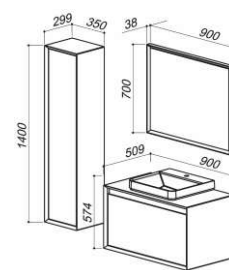

ВАЛЕНСИЯ 900

Зеркало
Валенсия В90

Тумба под умывальник
Валенсия НП90-02

Умывальник
Бланес БЛ500

Шкаф
Валенсия ПН40