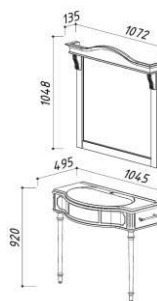

Тумба под умывальник
Каталония Н105-02

Умывальник
Ровенна 1050

Шкаф
Каталония П30-01

КАТАЛОНИЯ ОТЕЛЬ 850

Зеркало
Каталония В85

Тумба под умывальник
Каталония Н85 Отель

Умывальник
Ровенна 850

КАТАЛОНИЯ ОТЕЛЬ 1050