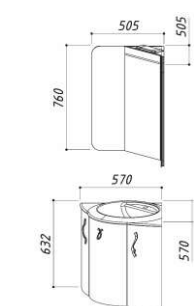

ДАЛИ 580

Зеркало
Дали ВУШ58

Тумба под умывальник
Дали НУ58М

Умывальник
Дали 580