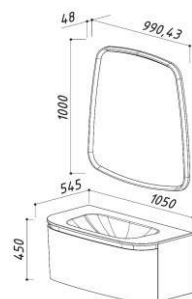

ТЕМЗА 1050

Зеркало
Темза В105

Тумба под умывальник
Темза НП105-01

Умывальник
Темза 1050