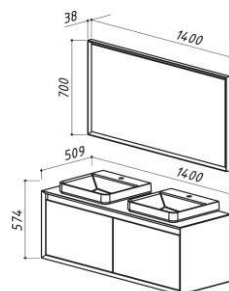

ВАЛЕНСИЯ 1400

Зеркало
Валенсия В140

Тумба под умывальник
Валенсия НП140-04

Умывальник
Бланес БЛ500