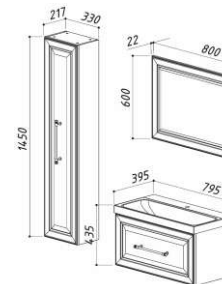

ЖЕНВА 800

Зеркало
Женева В80

Тумба под умывальник
Женева НП80-01

Умывальник
Париж 800

Шкаф
Женева ПН30