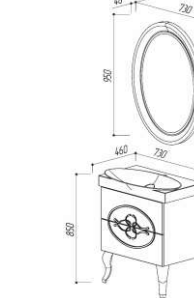

КСАНТИ 750

Зеркало
Ксанти В75

Тумба под умывальник
Ксанти НП75-02

Умывальник
Керамин Санти 750