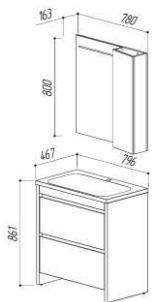

МАДРИД 800

Зеркало
Мадрид В80Ш

Тумба под умывальник
Мадрид Н80-02

Умывальник
Порто 800