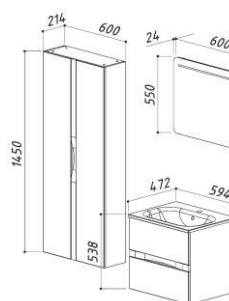

ВЕРГИНА 600

Зеркало
Терра В65

Тумба под умывальник
Вергина НП60-02

Умывальник
Севилья 600

Шкаф
Вергина ПН60