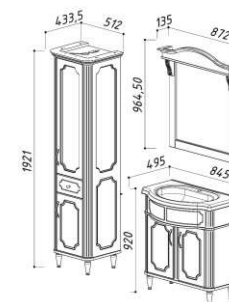

КАСТИЛИЯ С160-03

Стол
Кастилия С160-03

КАТАЛОНИЯ 850

Зеркало
Каталония В85

Тумба под умывальник
Каталония Н85

Умывальник
Ровенна 850

Шкаф
Каталония ПВ30-01