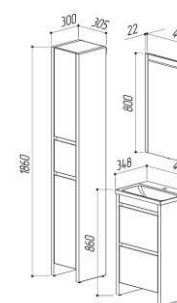

МАДРИД 500

Зеркало
Мадрид В50

Тумба под умывальник
Мадрид Н50-02

Умывальник
Порто 500

Шкаф
Мадрид П30-01К