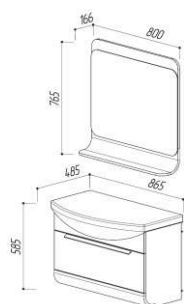

ИТАКА 850

Зеркало
Итака В85

Тумба под умывальник
Итака НП85-02

Умывальник
Стиль 850