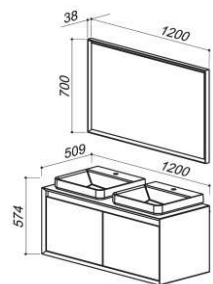

ВАЛЕНСИЯ 1200

Зеркало
Валенсия В120

Тумба под умывальник
Валенсия НП120-04

Умывальник
Бланес БЛ500