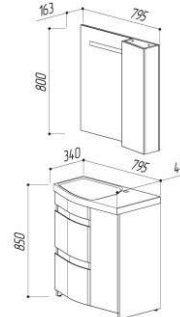

ЯПОНИЯ 800-02

Зеркало
Япония В80Ш

Тумба под умывальник
Япония Н80-02

Умывальник
Япония 800