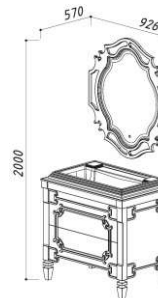

Умывальник
Клевер 1050

ИМПЕРИЯ 1050-02

Зеркало
Империя В105

Тумба под умывальник
Империя Н105-02

Умывальник
Клевер 1050

КАСТИЛИЯ 1000

Зеркало
Кастилия В90

Тумба под умывальник
Кастилия Н100-02