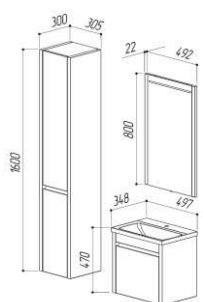

МАДРИД 500-01

Зеркало
Мадрид В50

Тумба под умывальник
Мадрид НП50-01

Умывальник
Порто 500

Шкаф
Мадрид НП30