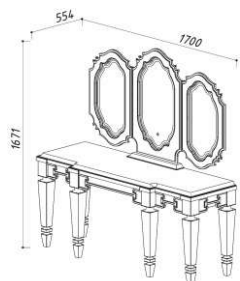

КАСТИЛИЯ 1700

Зеркало
Кастилия В90

Тумба под умывальник
Кастилия Н170-06

Умывальник
Кастилия 1000

КАСТИЛИЯ СВ170-03

Стол с зеркалом
Кастилия СВ170-03