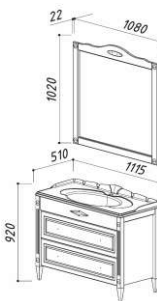

ИМПЕРИЯ 1050-02

Зеркало
Империя В105

Тумба под умывальник
Империя Н105-02

Умывальник
Клевер 1050