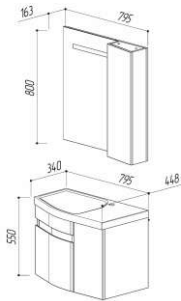

ЯПОНИЯ 800-01

Зеркало
Япония В80Ш

Тумба под умывальник
Япония Н80-01

Умывальник
Япония 800