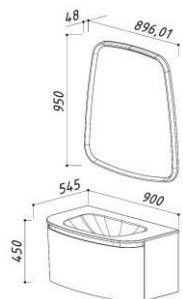

ТЕМЗА 900

Зеркало
Темза В90

Тумба под умывальник
Темза НП90-01

Умывальник
Темза 900