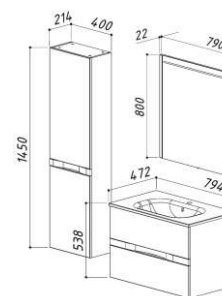

ВЕРГИНА 800

Зеркало
Мадрид В80

Тумба под умывальник
Вергина НП80-02

Умывальник
Севилья 800

Шкаф
Вергина ПН40