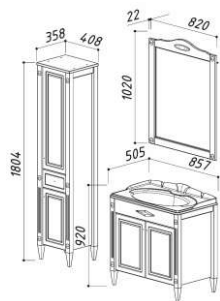

ИМПЕРИЯ 850

Зеркало
Империя В85

Тумба под умывальник
Империя Н85-02

Умывальник
Клевер 850

Шкаф
Империя П30-01