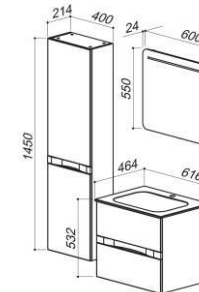

ТЕРРА БЕРГАМО 600

Зеркало
Терра В65

Тумба под умывальник
Терра-Бергамо НП60-02

Умывальник
Керамин Бергамо 60

Шкаф
Терра-Бергамо ПН60