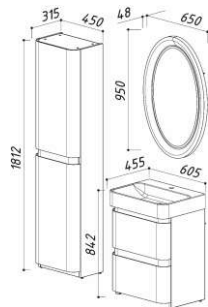

ОЛИМПИА 600

Зеркало
Ксанти В65

Тумба под умывальник
Олимпия Н60-02

Умывальник
Кировит Олимпия 600

Шкаф
Олимпия П50