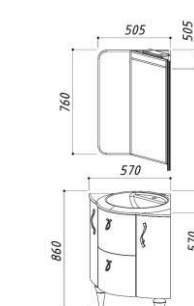

Зеркало
Версаль В140

Тумба под умывальник
Версаль НП140-02

Умывальник
Версаль 1500

ДАЛИ 580

Зеркало
Дали ВУШ58

Тумба под умывальник
Дали НУ58М

Умывальник
Дали 580

ДАЛИ 580-02