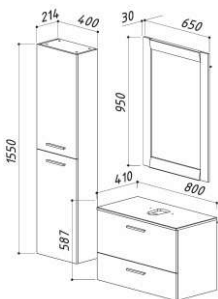

ПОРТО 800

Размеры:
800 x 466 x 170

ПОРТО 1000

Размеры:
1022 x 480 x 170

РОВЕННА 850П

Размеры:
845 x 495 x 170

РОВЕННА 1050П

Размеры:
1045 x 495 x 170

ТЕХНИЧЕСКИЕ СХЕМЫ

АЛИКАНТЕ 500

Зеркало
Аликанте В50

Тумба под умывальник
Аликанте Н50

Умывальник
Порто 500

Шкаф
Аликанте П30

БАЛИ 800

Зеркало
Бали В82