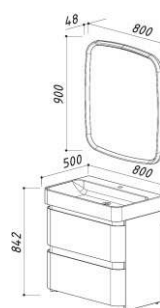

ОЛИМПИА 800

Зеркало
Олимпия В80

Тумба под умывальник
Олимпия Н80-02

Умывальник
Кировит Олимпия 800