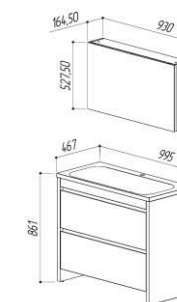

МАДРИД 1000

Зеркало
Мадрид ВШ100

Тумба под умывальник
Мадрид Н100-02

Умывальник
Порто 1000