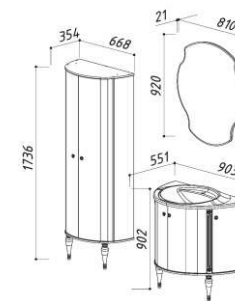

ОРСЕ 1100

Зеркало
Орсе В110

Тумба под умывальник
Орсе Н110

Умывальник
Версаль 1200

ОРСЕ 1400

Зеркало
Орсе В140

Тумба под умывальник
Орсе Н140

Умывальник
Версаль 1400

ПИКАССО 900

Зеркало
Пикассо В90

Тумба под умывальник
Пикассо Н90

Умывальник
Рото 900

Шкаф
Пикассо П60

ПОРТО 800

Зеркало
Порто В70

Тумба под умывальник
Порто Н80-02