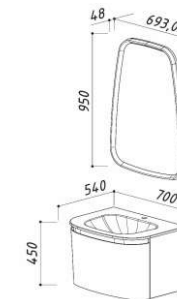

ТЕМЗА 700

Зеркало
Темза В70

Тумба под умывальник
Темза НП70-01

Умывальник
Темза 700