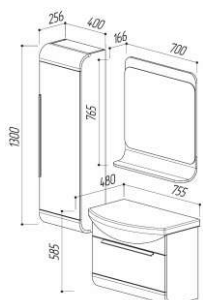

ИТАКА 750

Зеркало
Итака В75

Тумба под умывальник
Итака НП75-02

Умывальник
Стиль 750

Шкаф
Итака ПН40