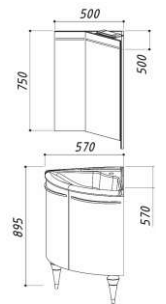

ЖИРОНА 580

Зеркало
Жирона ВУШ58

Тумба под умывальник
Жирона НУ58М

Умывальник
Жирона 580