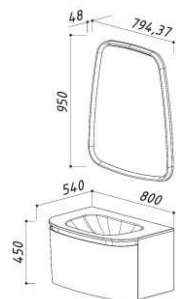

ТЕМЗА 800

Зеркало
Темза В80

Тумба под умывальник
Темза НП80-01

Умывальник
Темза 800