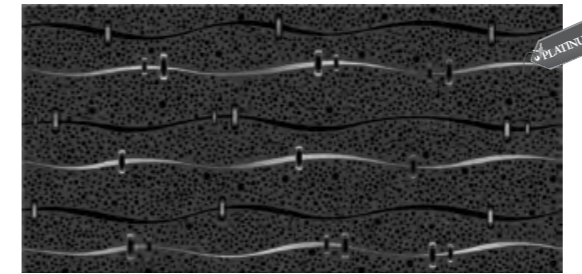

Декор Дефиле Неро «Геометрия» / 201x405 мм
* декоративные элементы выполнены с использованием платины