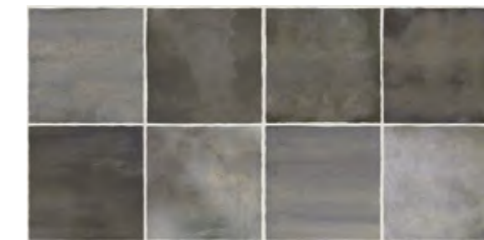

Glam Light Ornament 1 / 315x630 mm

Glam Mocca Ornament 1 / 315x630 mm

Glam Light Ornament 2 / 315x630 mm

Glam Mocca Ornament 2 / 315x630 mm

Glam Light / 315x630 mm

Glam Mocca / 315x630 mm

* В данном интерьере использованы плитки коллекции Glam «Ornament»