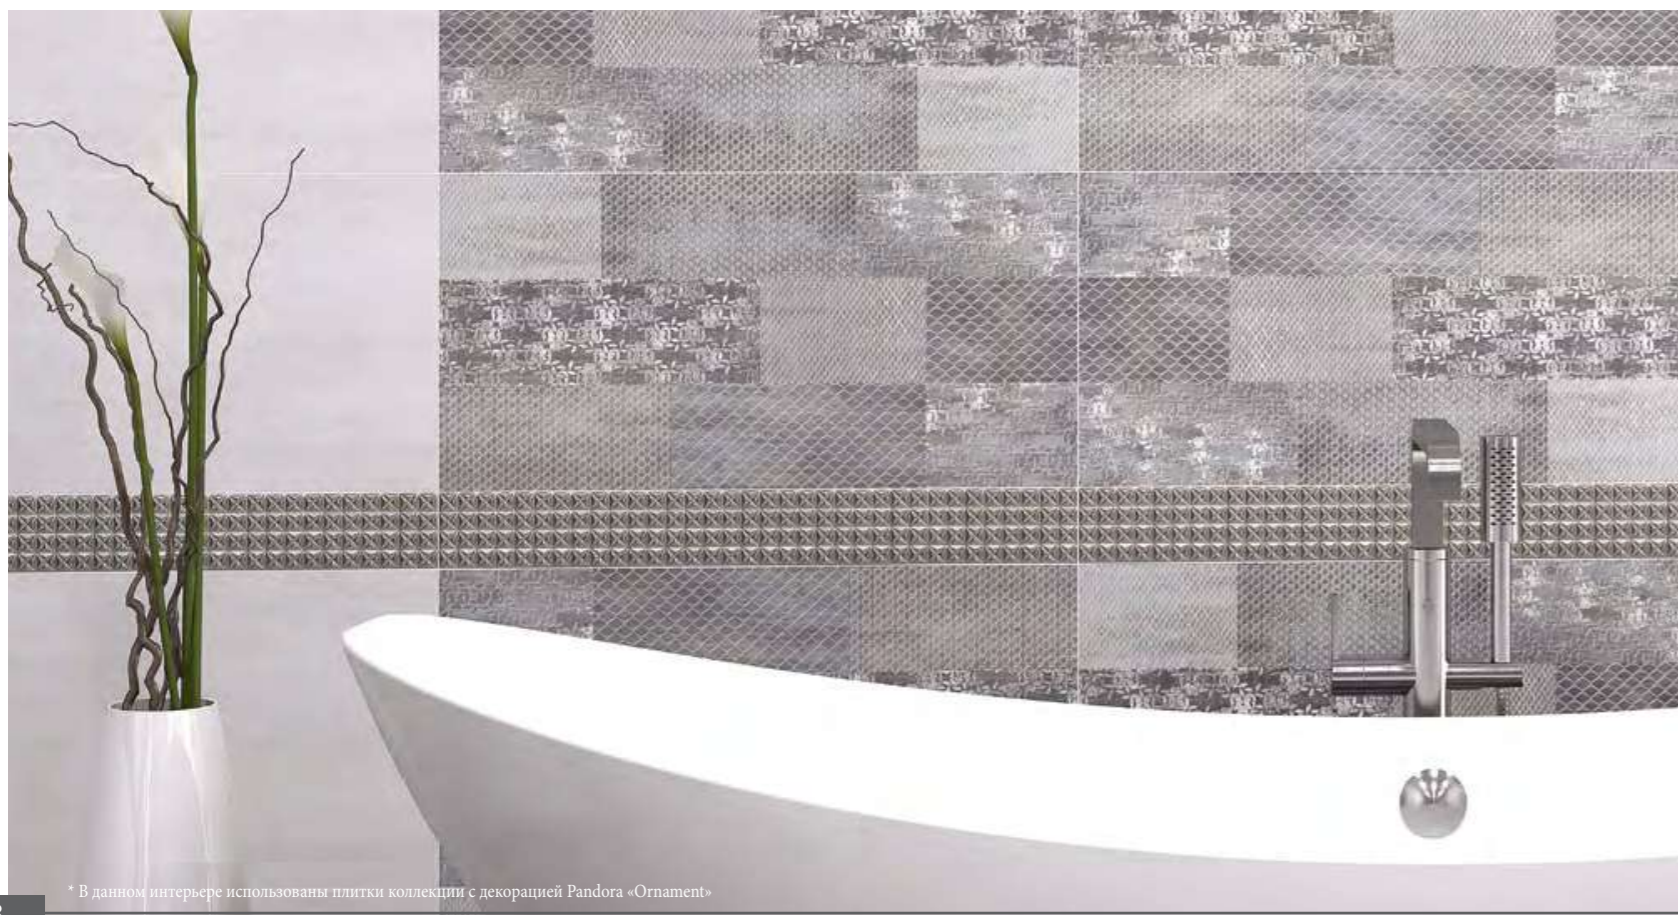

* В данном интерьере использованы плитки коллекции с декорацией Pandora «Ornament»

NEW 2018 platinum matt matt relief sunlight