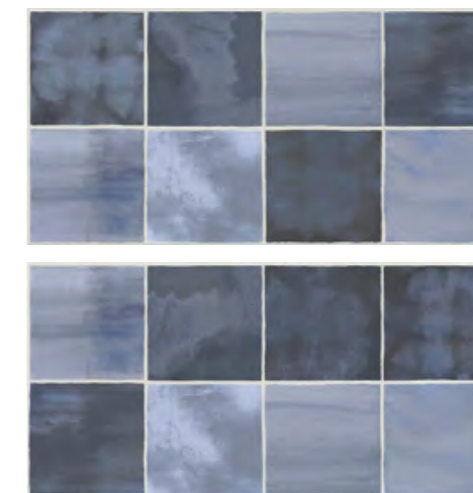

Glam Light Ornament 1 / 315x630 mm

Glam Indigo Ornament 1 / 315x630 mm

Glam Light Ornament 2 / 315x630 mm

Glam Indigo Ornament 2 / 315x630 mm

Glam Light / 315x630 mm

Glam Indigo / 315x630 mm

* В данном интерьере использованы плитки коллекции Glam «Ornament»