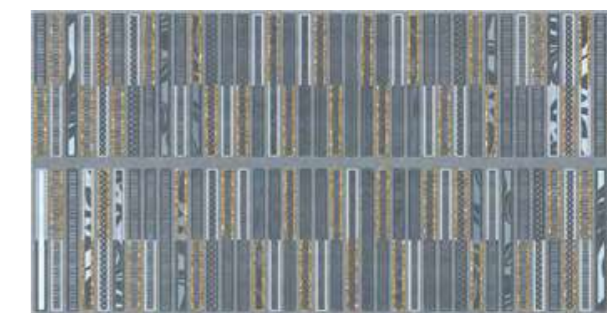

Aura Atlantic «Geometria» Decor / 315x630 mm
* декоративные элементы выполнены с использованием золота