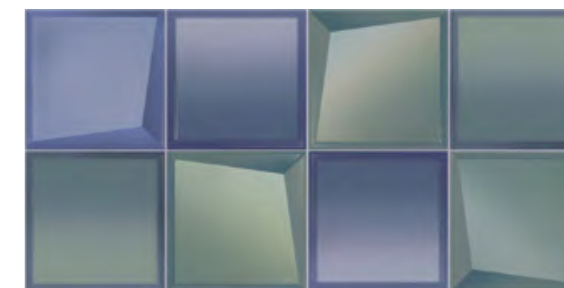

В данном интерьере использованы плитки коллекции с декорацией Marbella Verde

* В данном интерьере использованы плитки коллекции с декорацией Marbella «Arabesco»

Marbella «Arabesco» Decor / 315x630 mm

Marbella Bianco / 315x630 mm