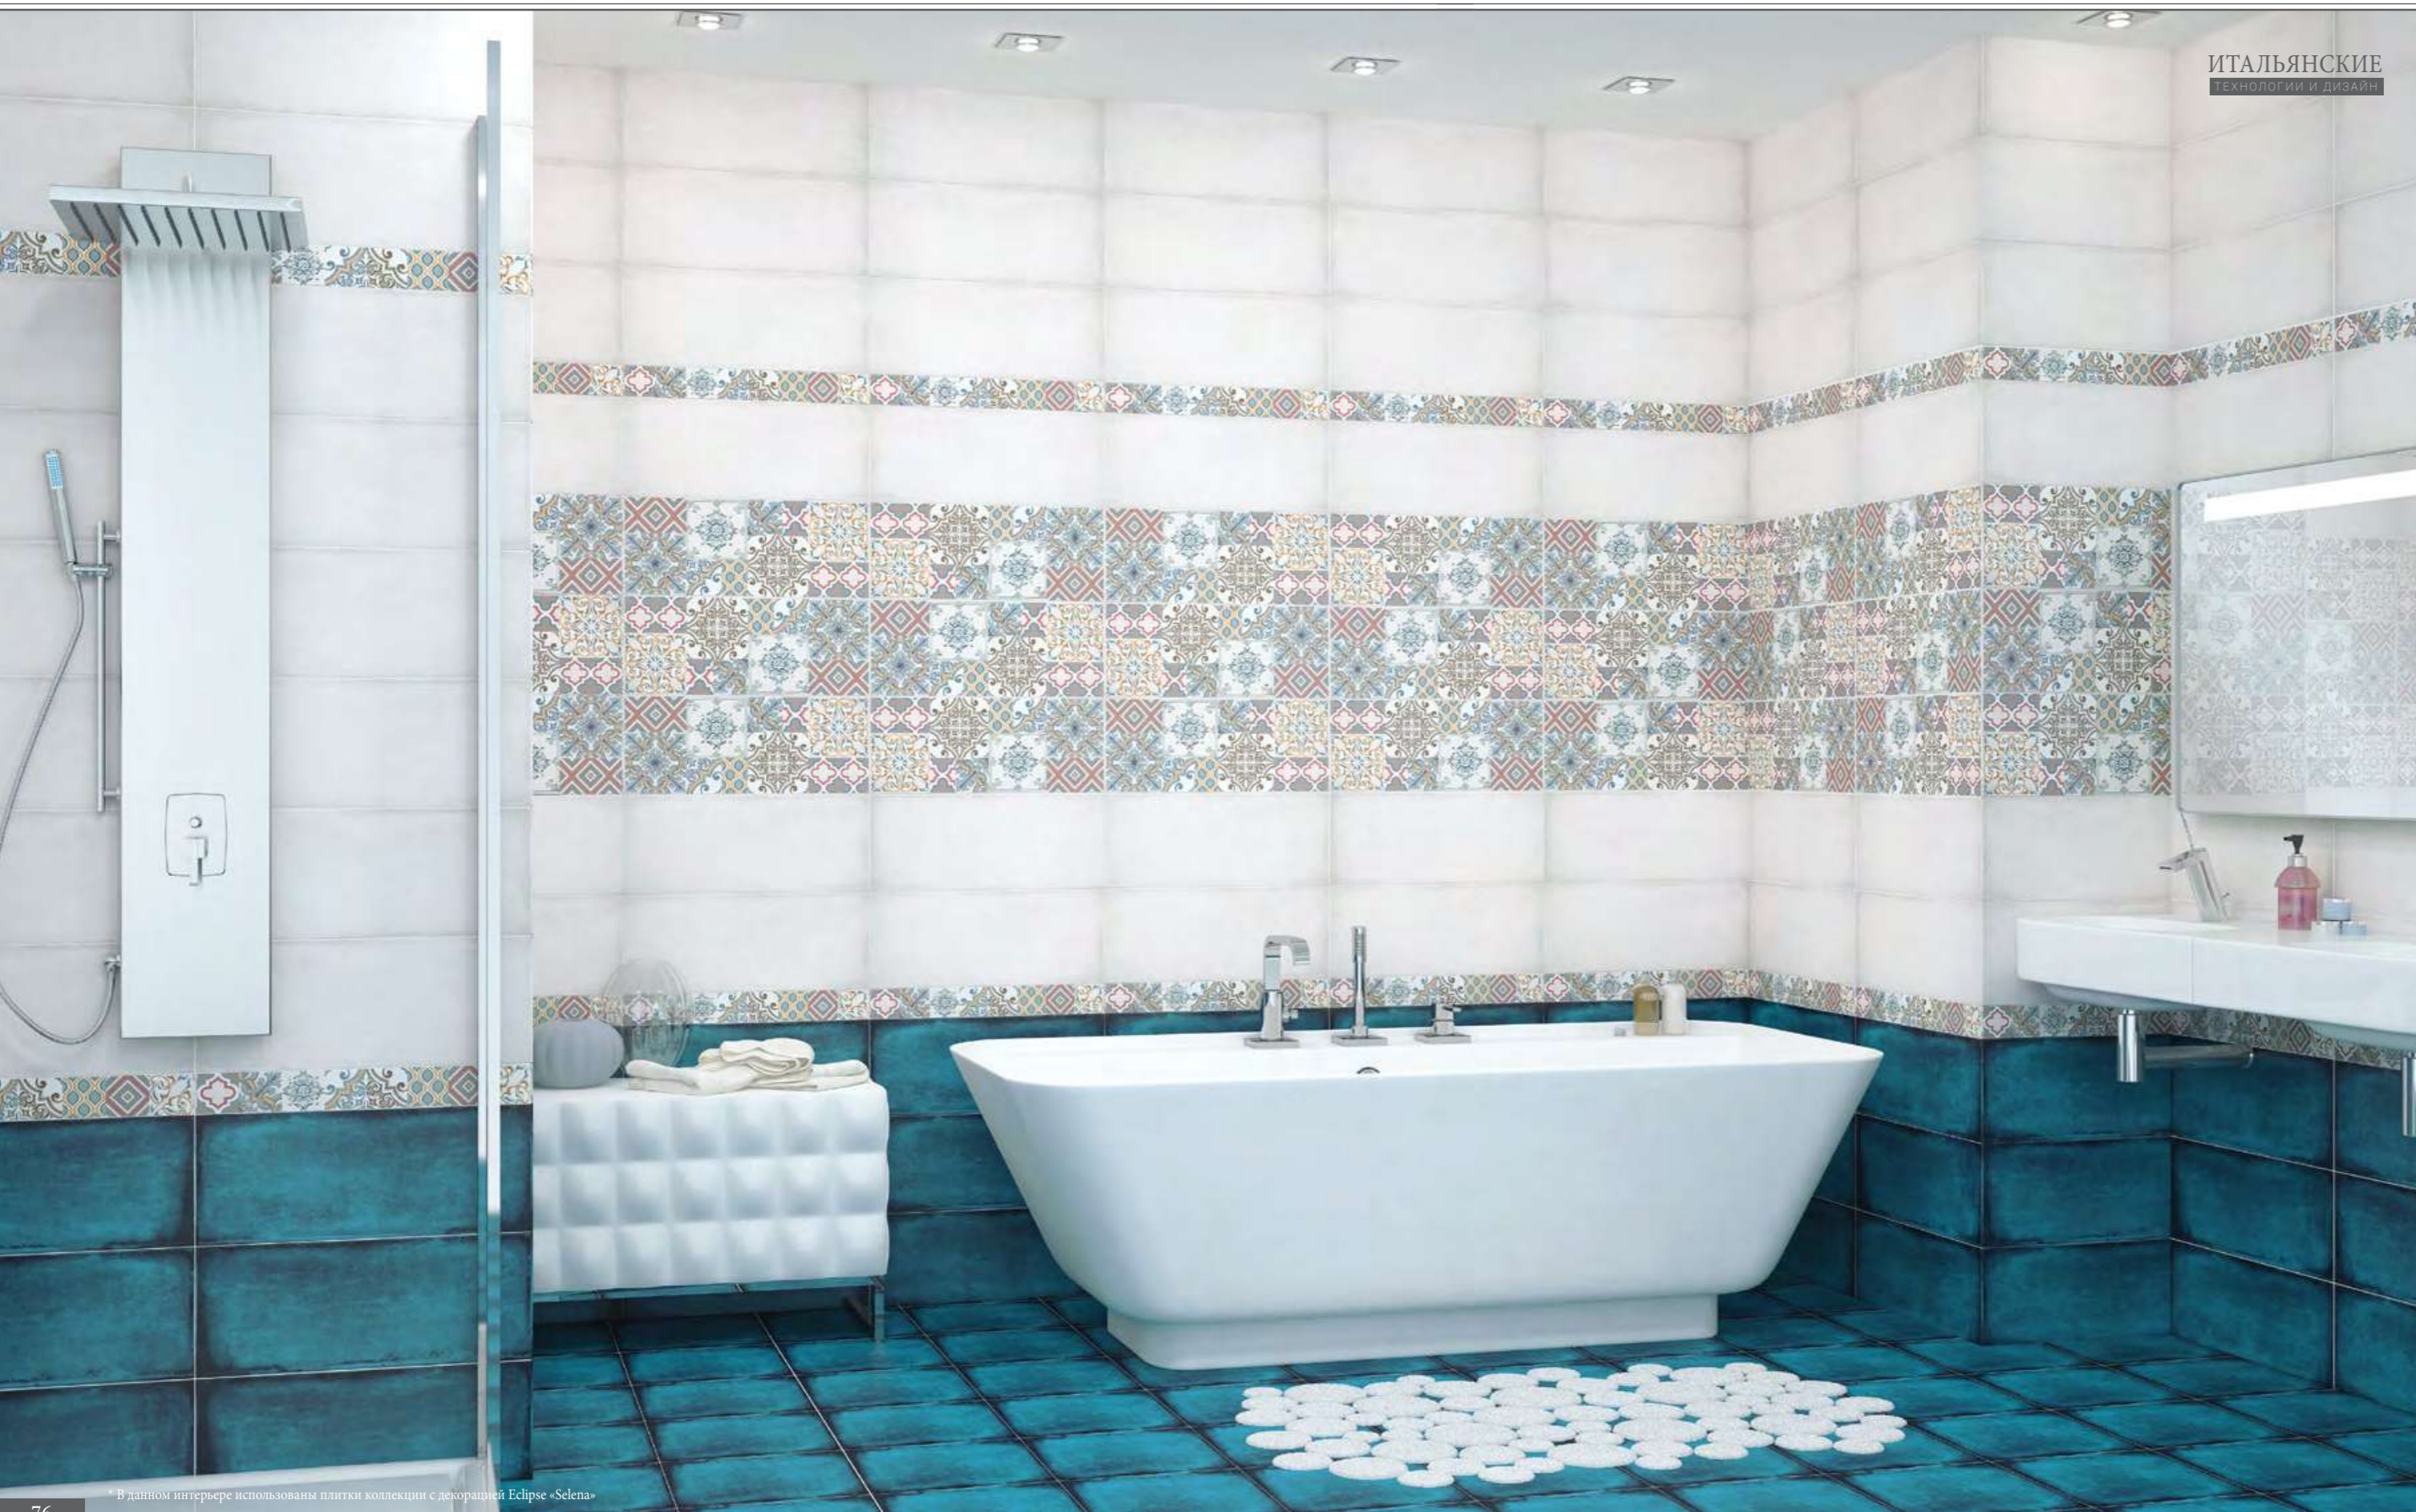

ИТАЛЬЯНСКИЕ
ТЕХНОЛОГИИ И ДИЗАЙН

AZORI

COLLECTION
**ECLIPSE
INDIGO**

О коллекции:

ECLIPSE (201x505) - это цветовая палитра полупрозрачных тонов на глянцевой глазури, сосредоточенных на оттенках бирюзы, свекольного сока и светлого коралла, на фоне которых акцентами становятся плотный солнечный и графито-коричневый. Воздушность и прозрачность, лёгкость в новой своей интерпретации удивят вас орнаментальными решениями декоративных элементов - Aurora, Selenia, и заставит творить, следуя правилам цифрового искусства.