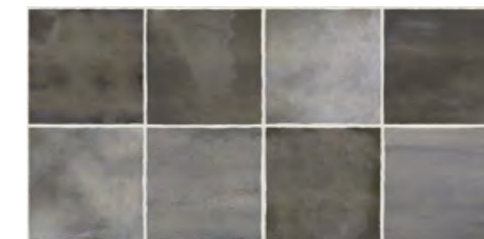

Glam Light Ornament 1 / 315x630 mm

Glam Mocca Ornament 1 / 315x630 mm

Glam Light Ornament 2 / 315x630 mm

Glam Mocca Ornament 2 / 315x630 mm

Glam Light / 315x630 mm

Glam Mocca / 315x630 mm

* В данном интерьере использованы плитки коллекции Glam «Ornament»