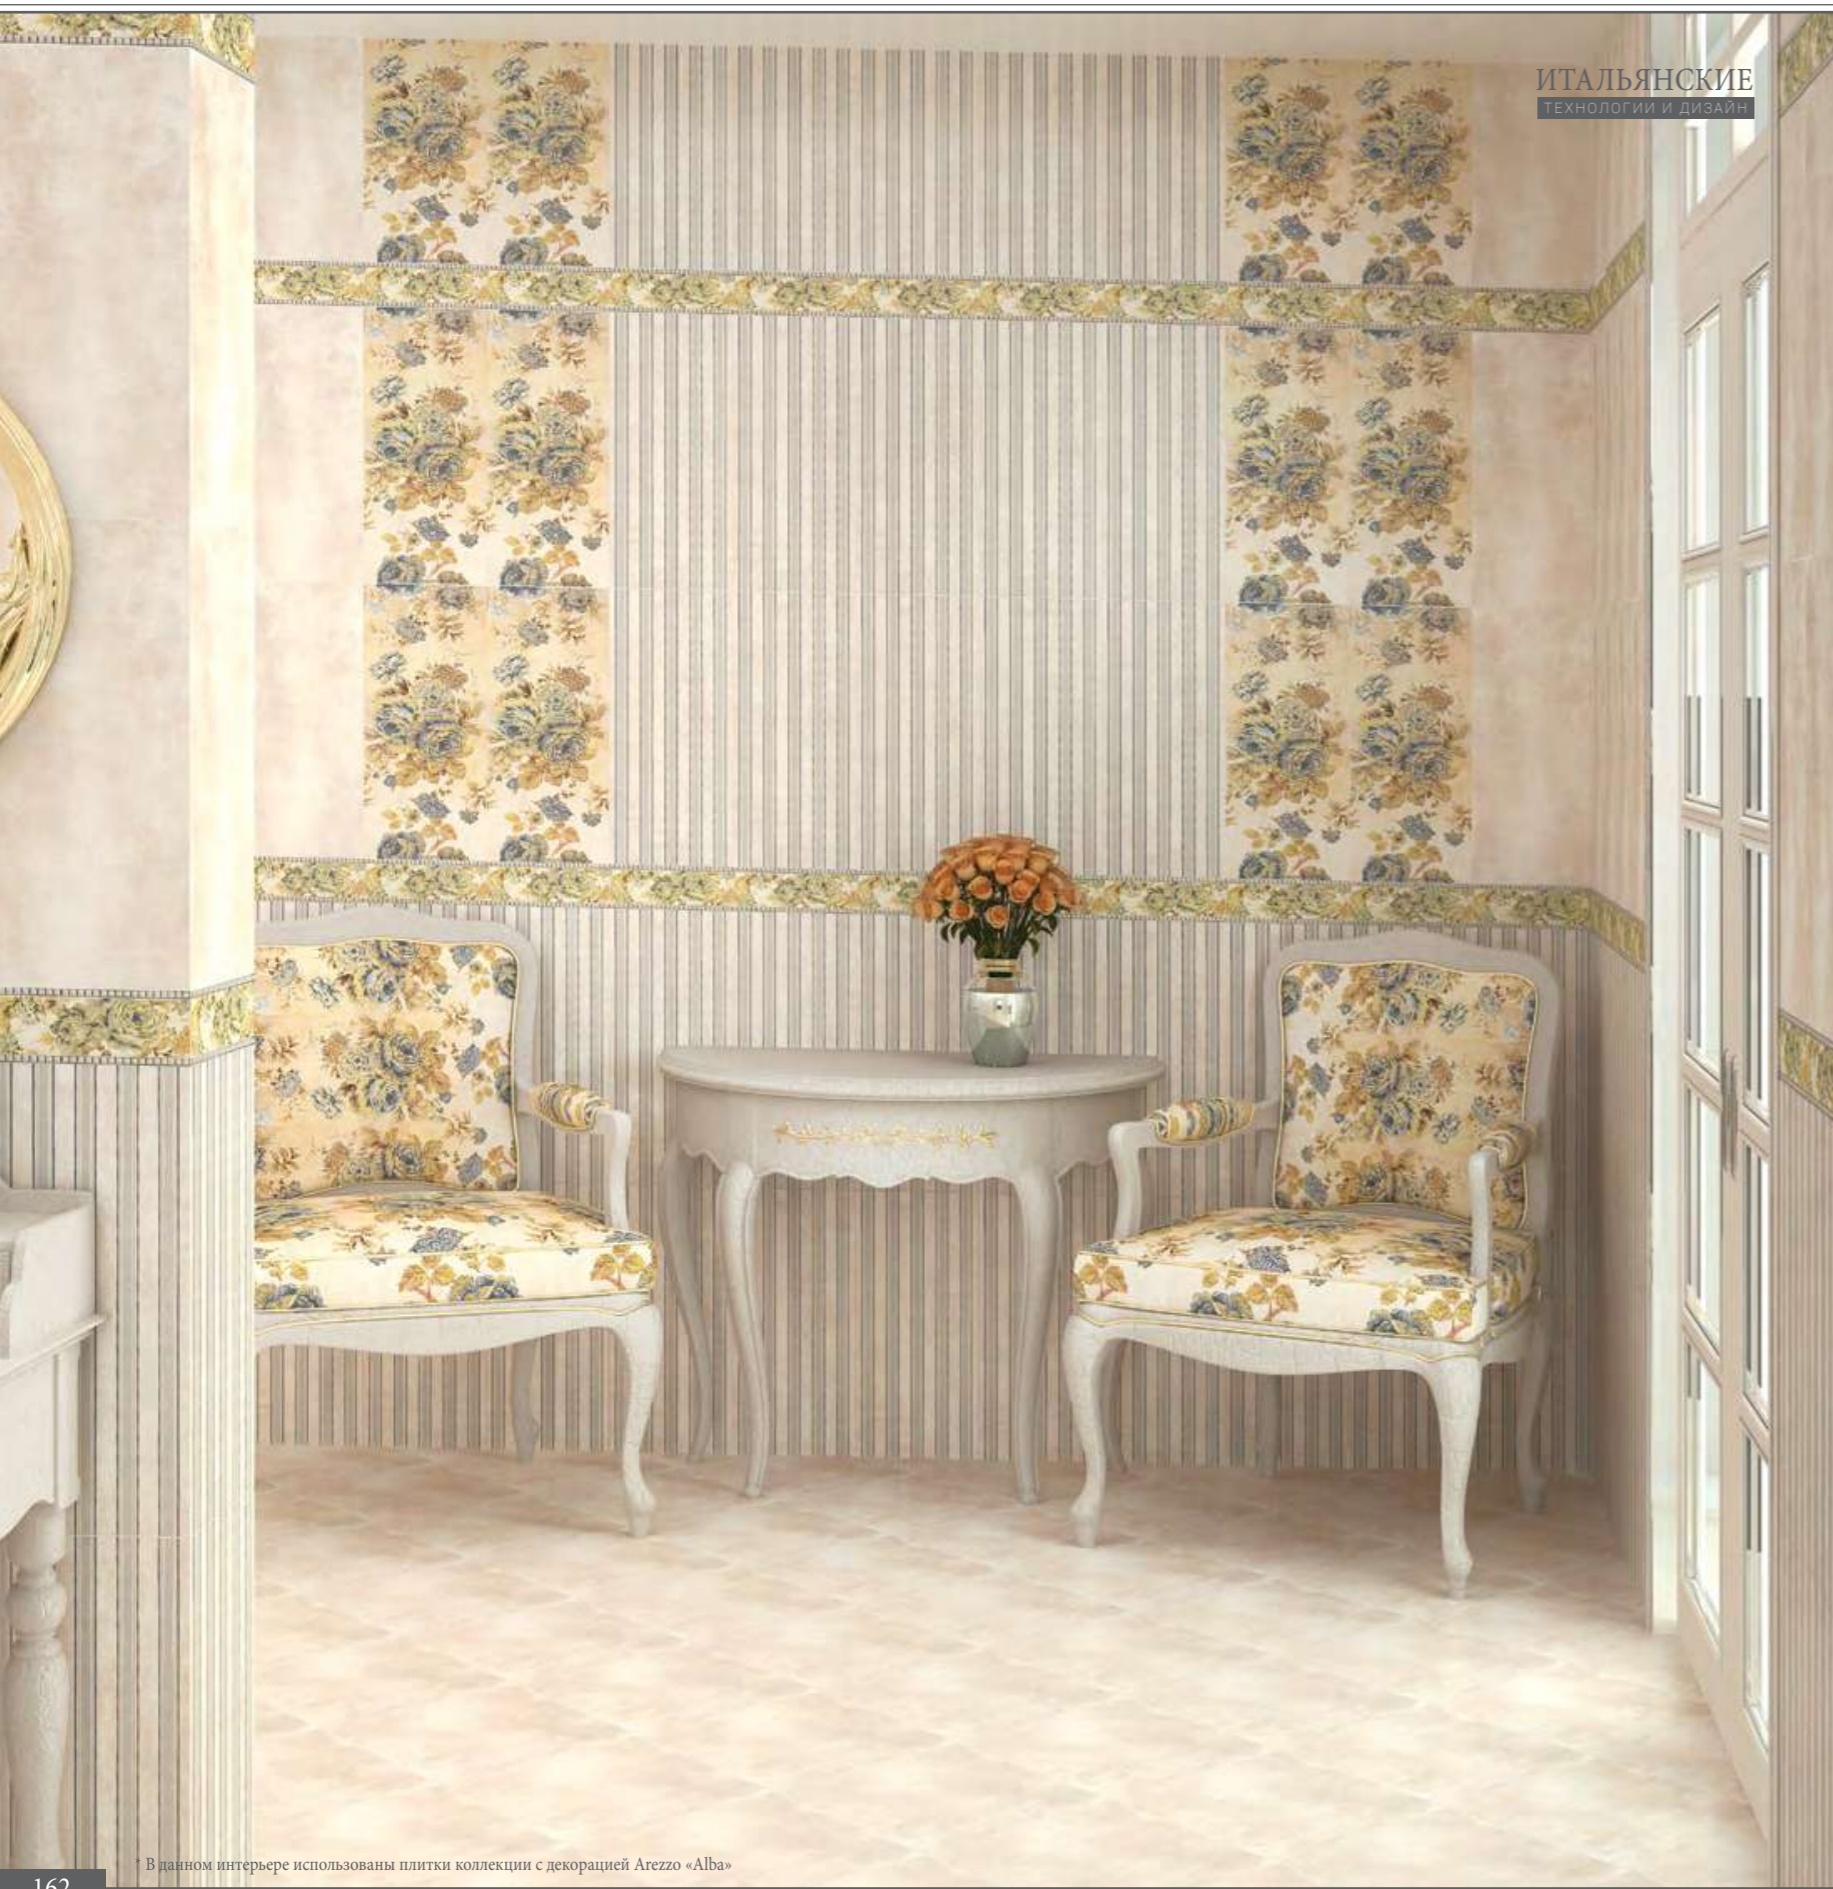

ИТАЛЬЯНСКИЕ
ТЕХНОЛОГИИ И ДИЗАЙН

AZORI

COLLECTION
AREZZO
BLUE