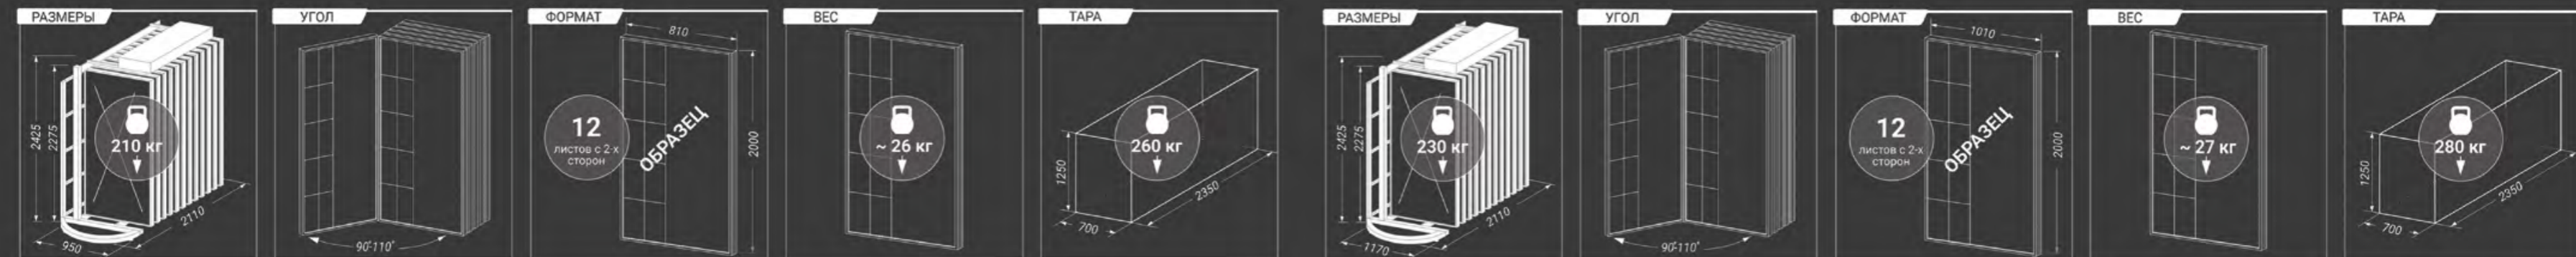

МЕРЧЕНДАЙЗИНГ

Экспозитор «AZORI» с выклейкой плитки на тех.панели размером 1010x2000 мм

Пример тех.панелей на 1010x2000 мм

Сертификат соответствия.
Облицовочная плитка.

Сертификат соответствия.
Напольная плитка.