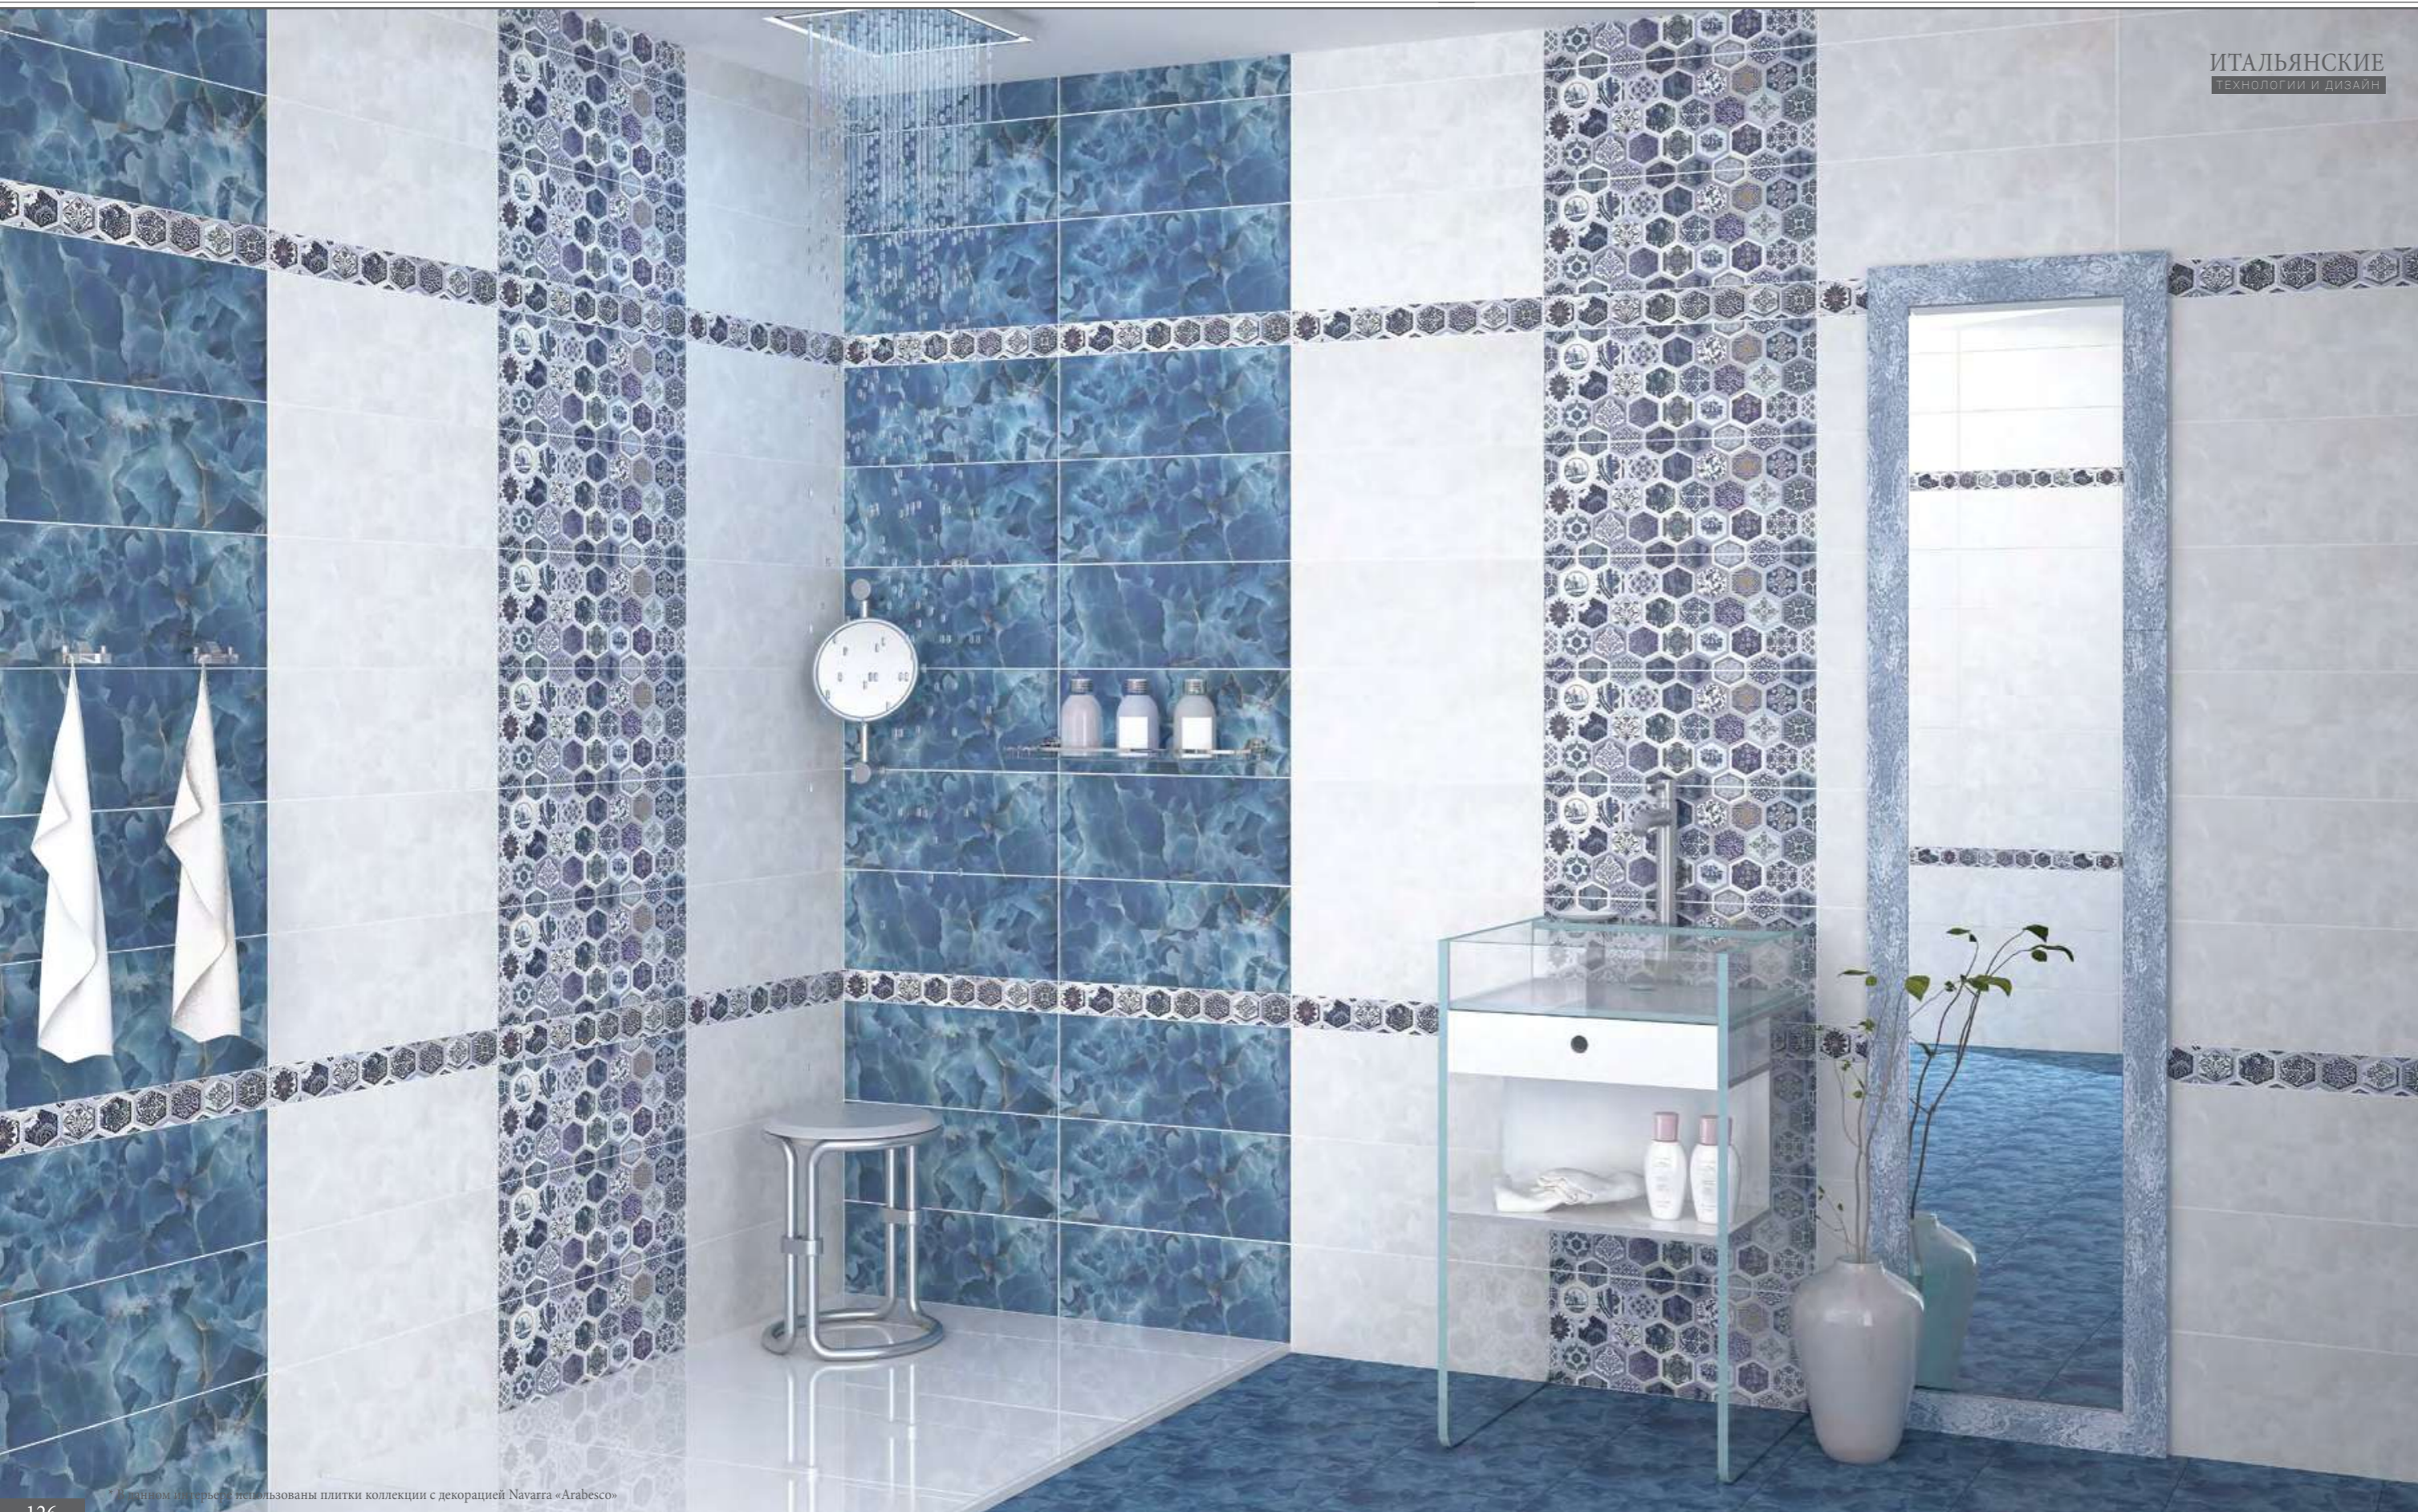

ИТАЛЬЯНСКИЕ
ТЕХНОЛОГИИ И ДИЗАЙН

AZORI

COLLECTION
**NAVARRA
INDIGO**

В основном интерьере использованы плитки коллекции с декорацией Navarra «Arabesco»