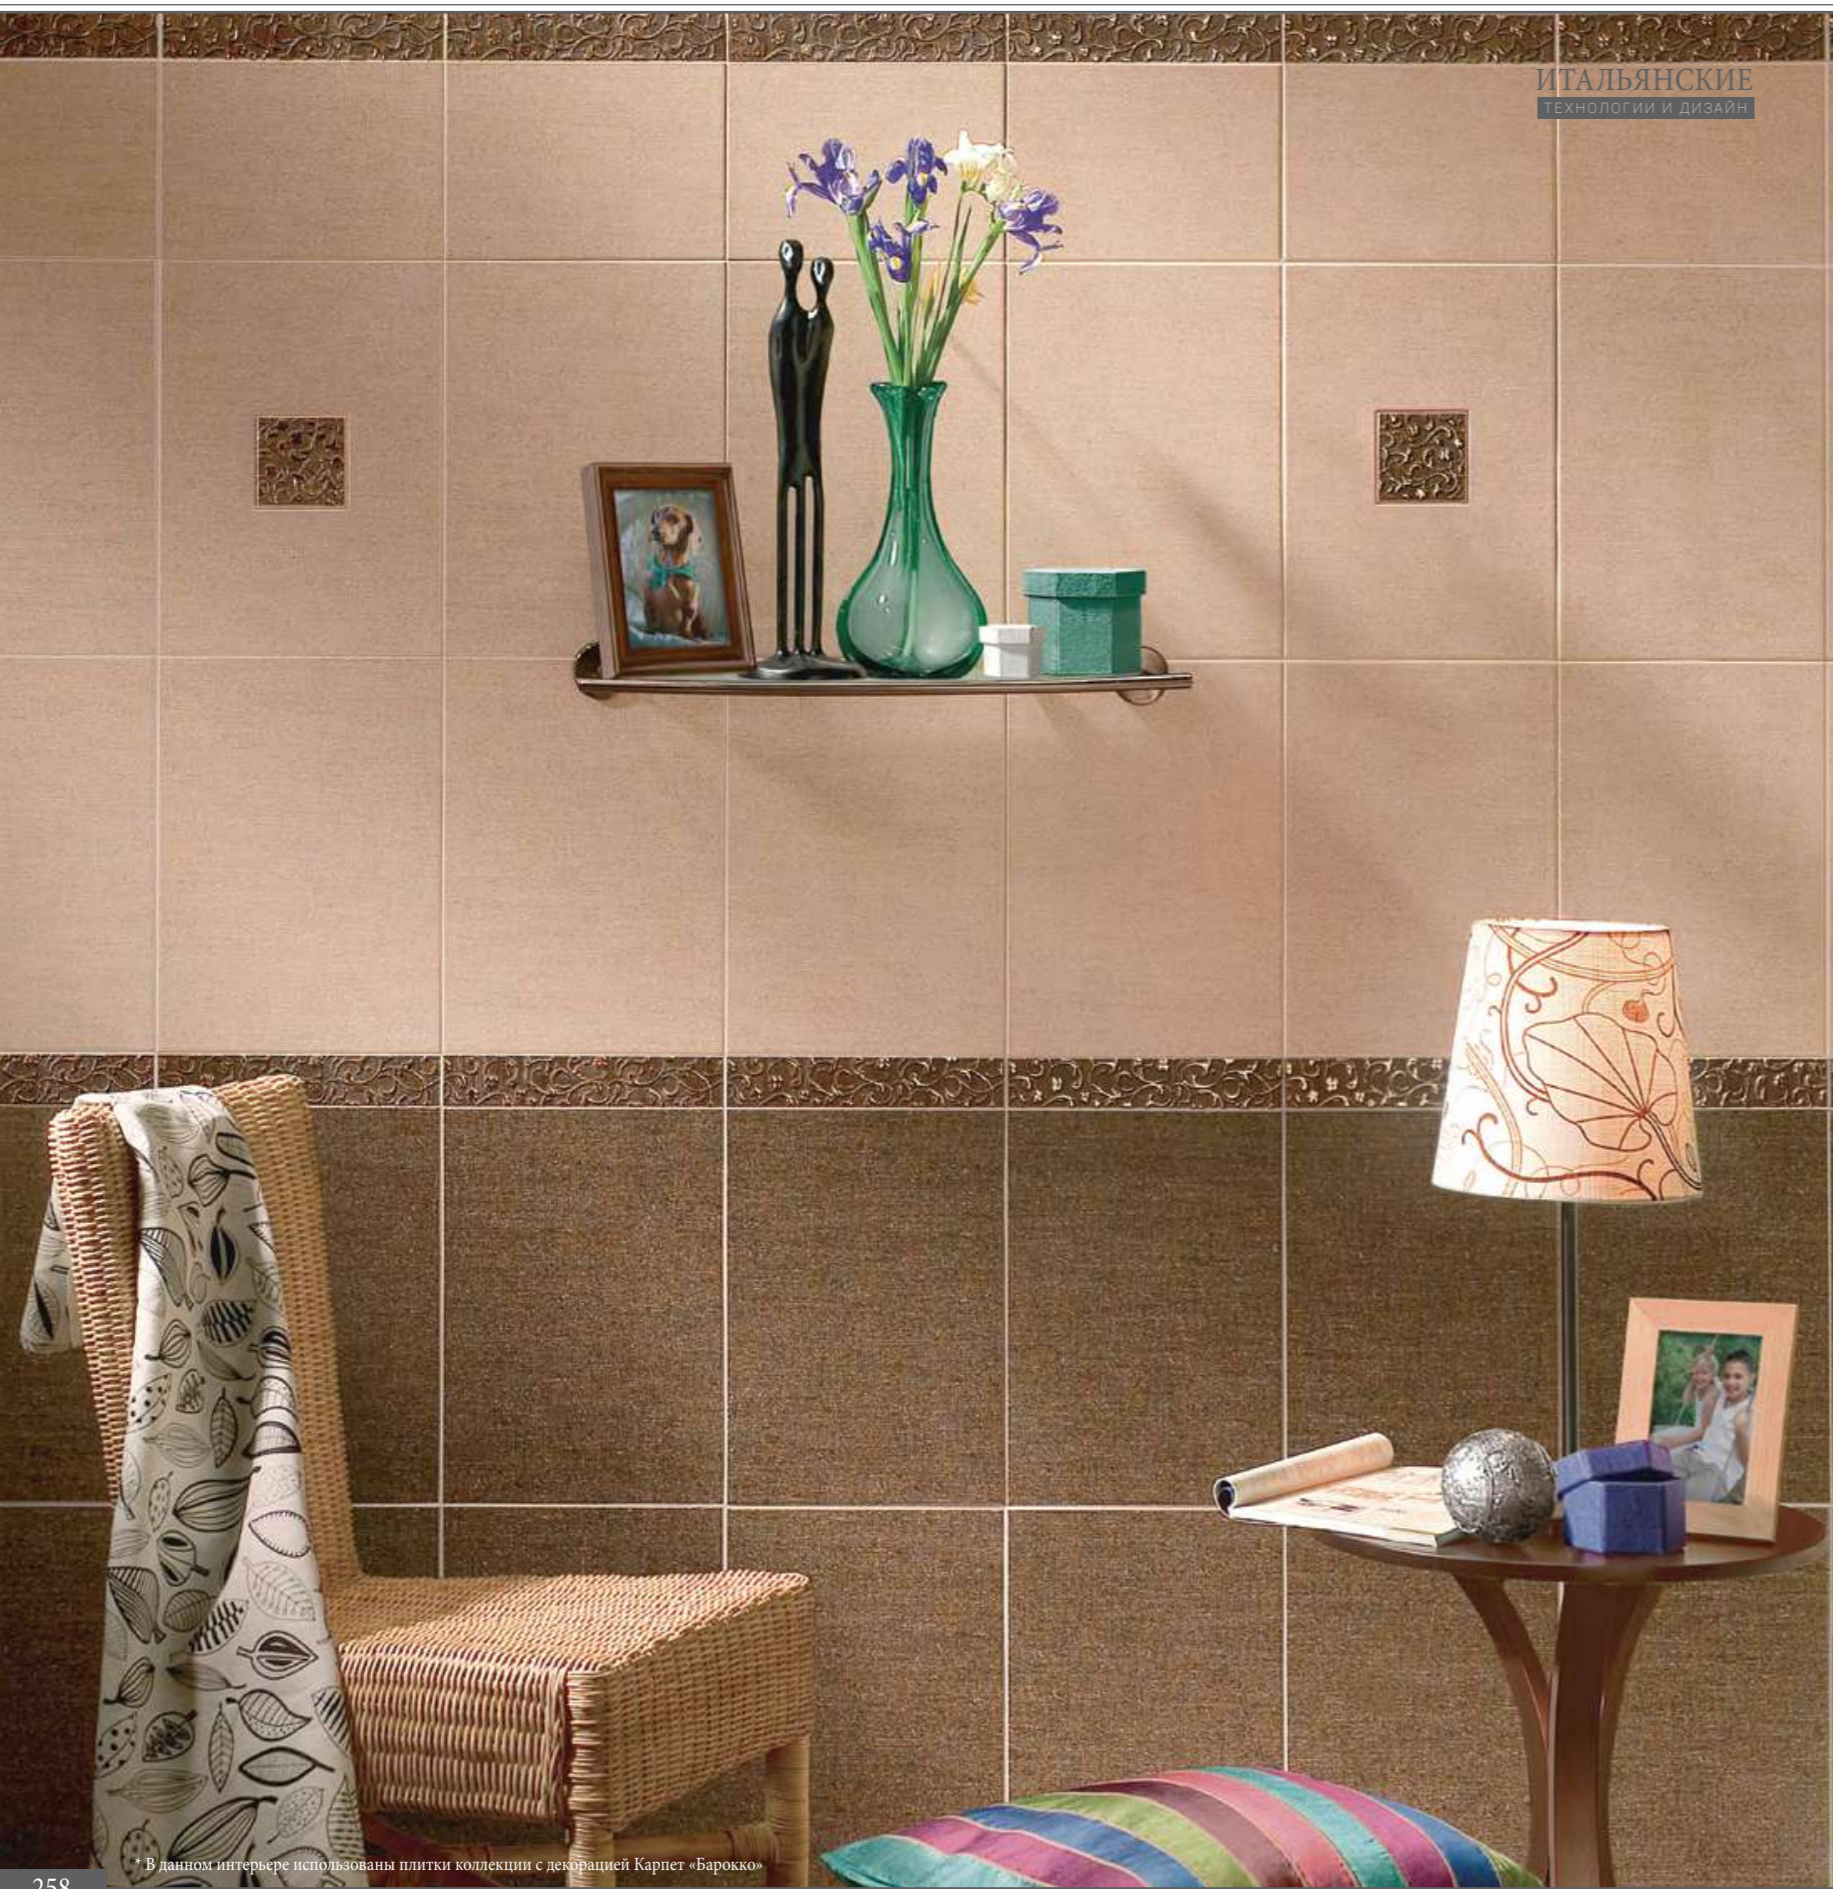

ИТАЛЬЯНСКИЕ
ТЕХНОЛОГИИ И ДИЗАЙН

AZORI