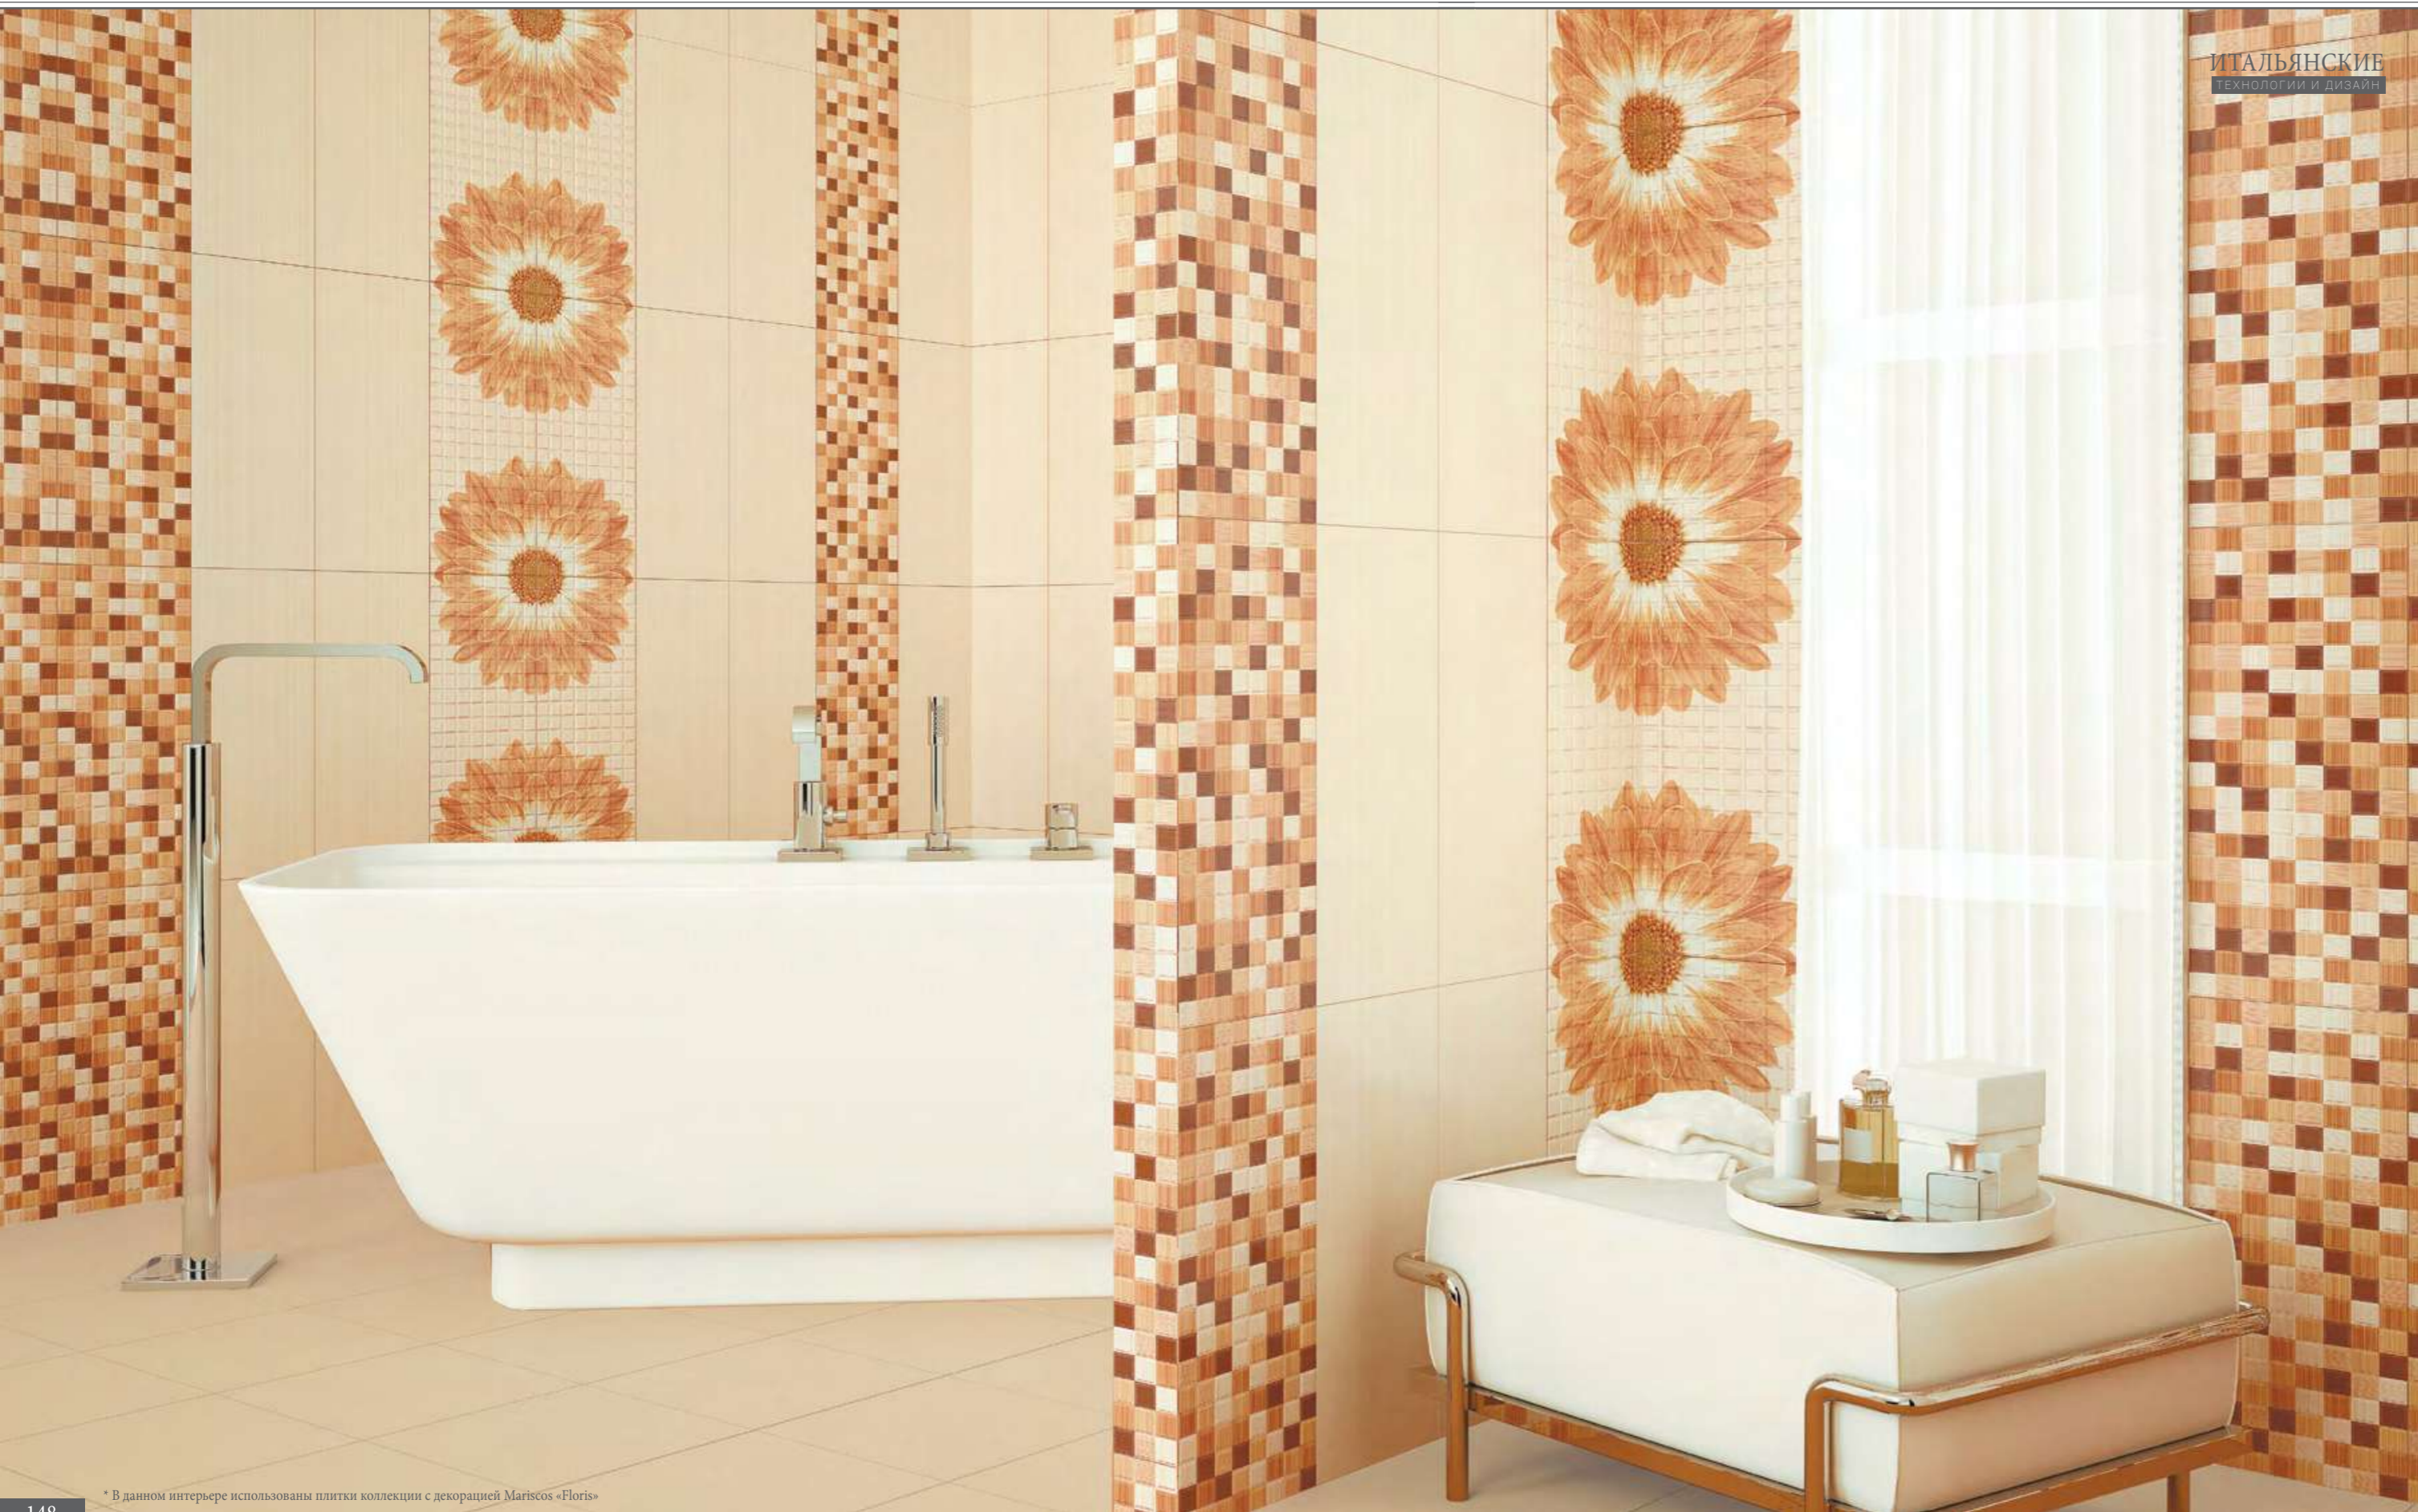

ИТАЛЬЯНСКИЕ
ТЕХНОЛОГИИ И ДИЗАЙН

AZORI

COLLECTION
MARISCOS
CREMA/MOCCA

* В данном интерьере использованы плитки коллекции с декорацией Mariscos «Floris»

Mariscos Mosaic «Floris» Mocca / 201x505 mm

Mariscos Mosaic Crema / 201x505 mm