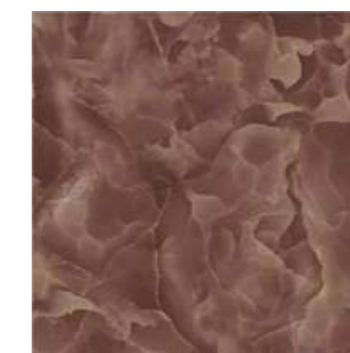

Navarra Crema «Barocco» Border / 62x505 mm

Navarra Mocca / 201x505 mm

Navarra «Barocco»
 Border / 62x201 mm

Navarra Crema
 «Barocco» Border
 62x201 mm

* В данном интерьере использованы плитки коллекции с декорацией Navarra «Barocco» и Crema «Barocco»