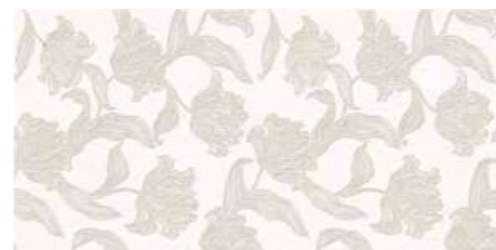

Mallorca Beige «Floris» / 315x630 mm