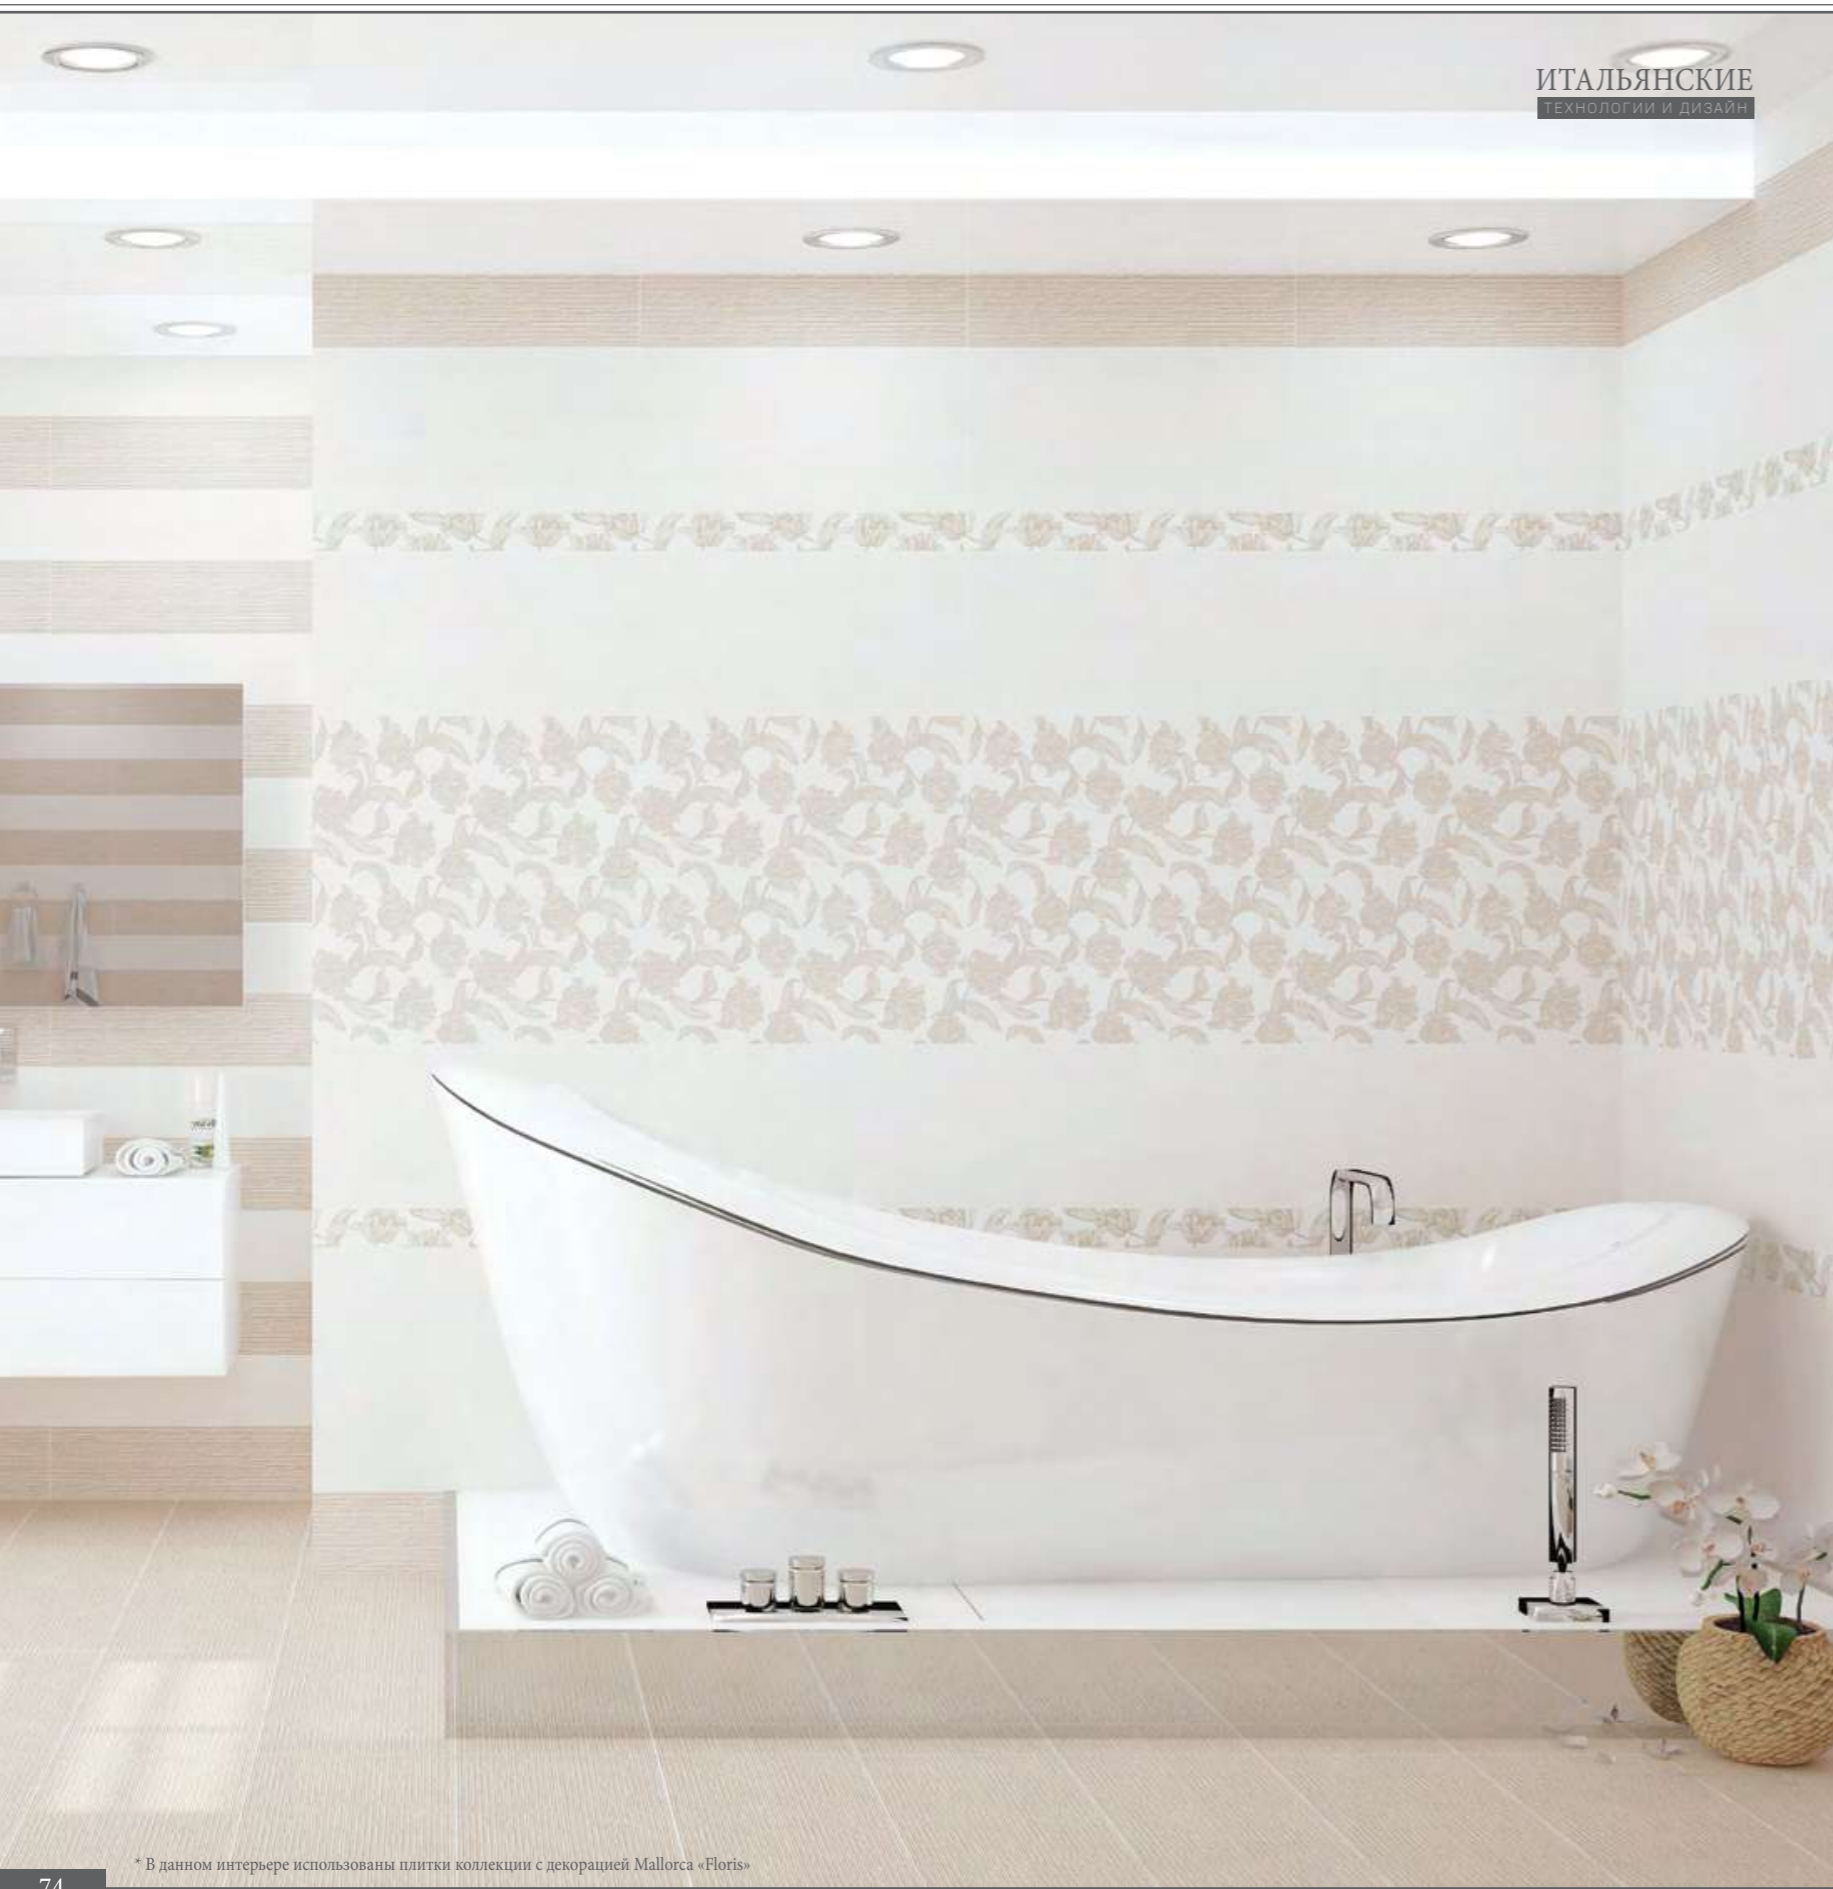

ИТАЛЬЯНСКИЕ
ТЕХНОЛОГИИ И ДИЗАЙН